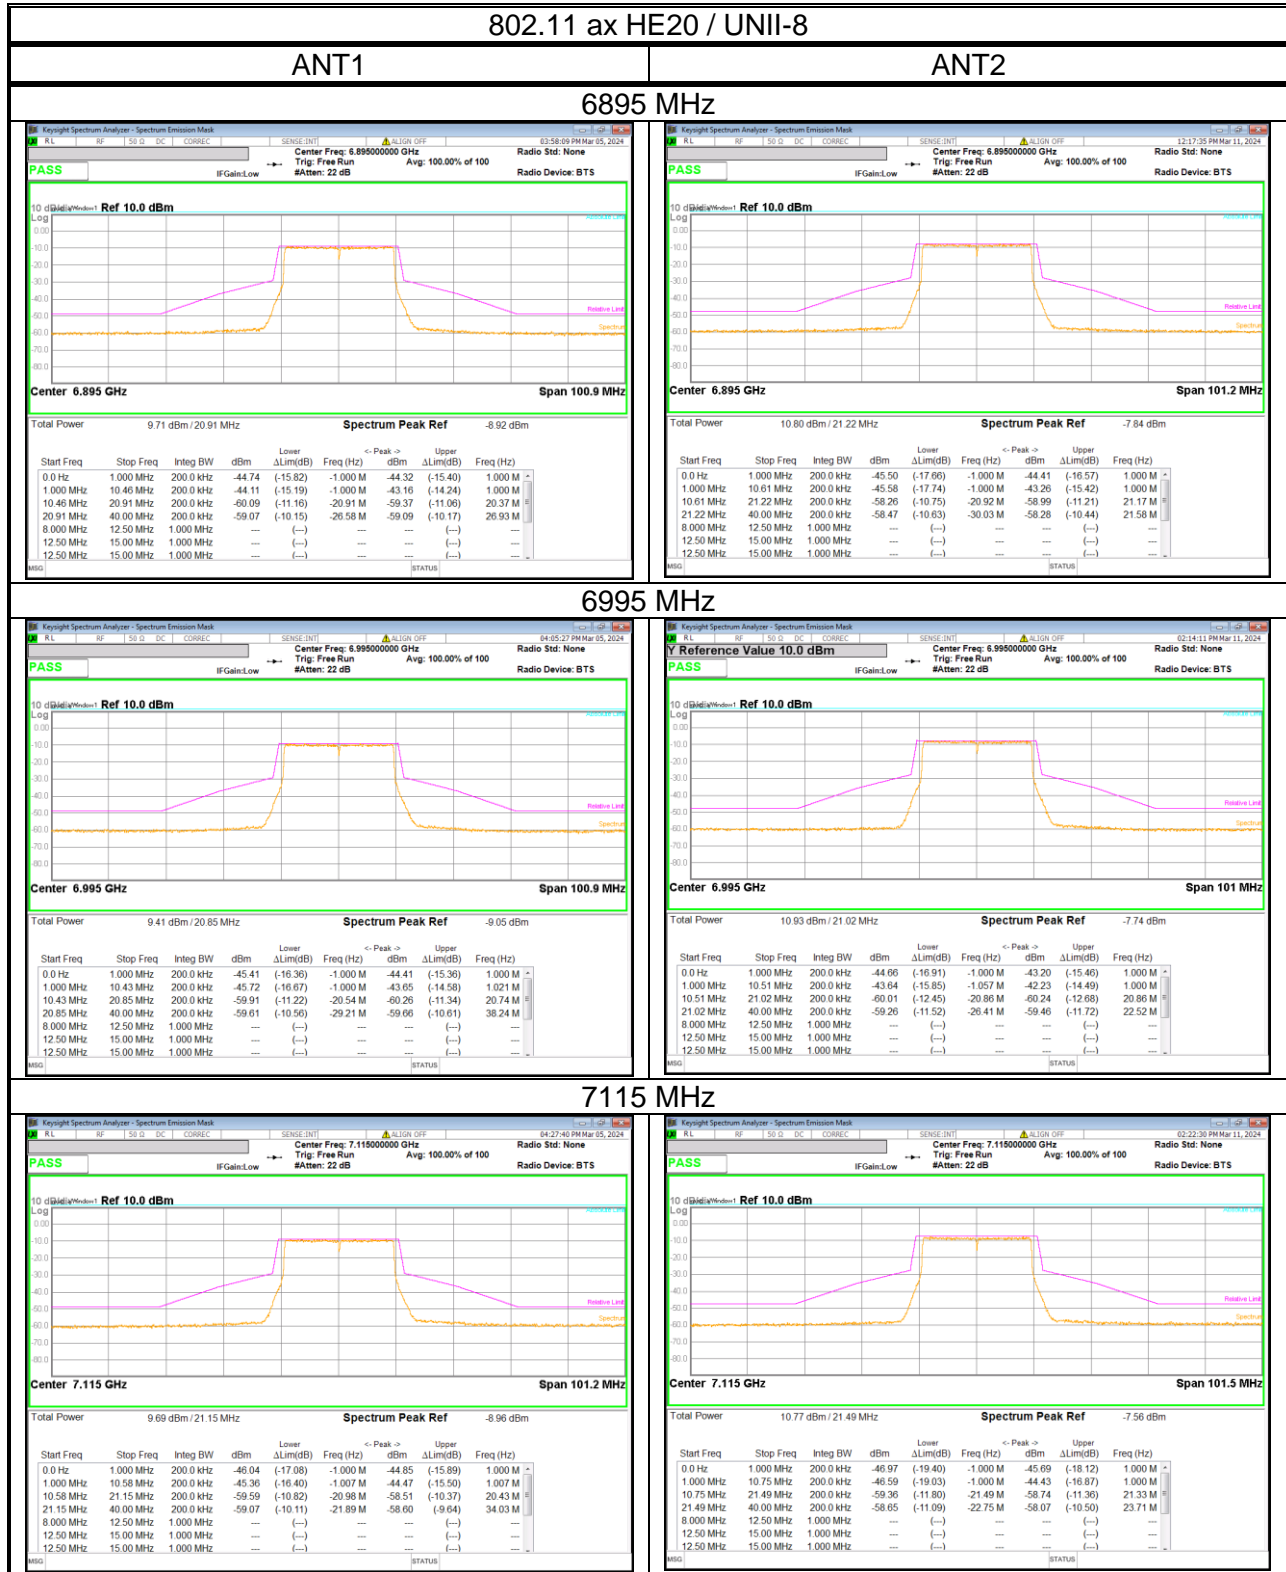

- SP

10.2.2. 802.11 ax HE20 SU MODE

- SP

- SP

- LPI

- LPI

- LPI

- LPI

10.2.3. 802.11 ax HE40 SU MODE

- SP

- SP

- LPI

- LPI

- LPI

802.11 ax HE40 / UNII-7