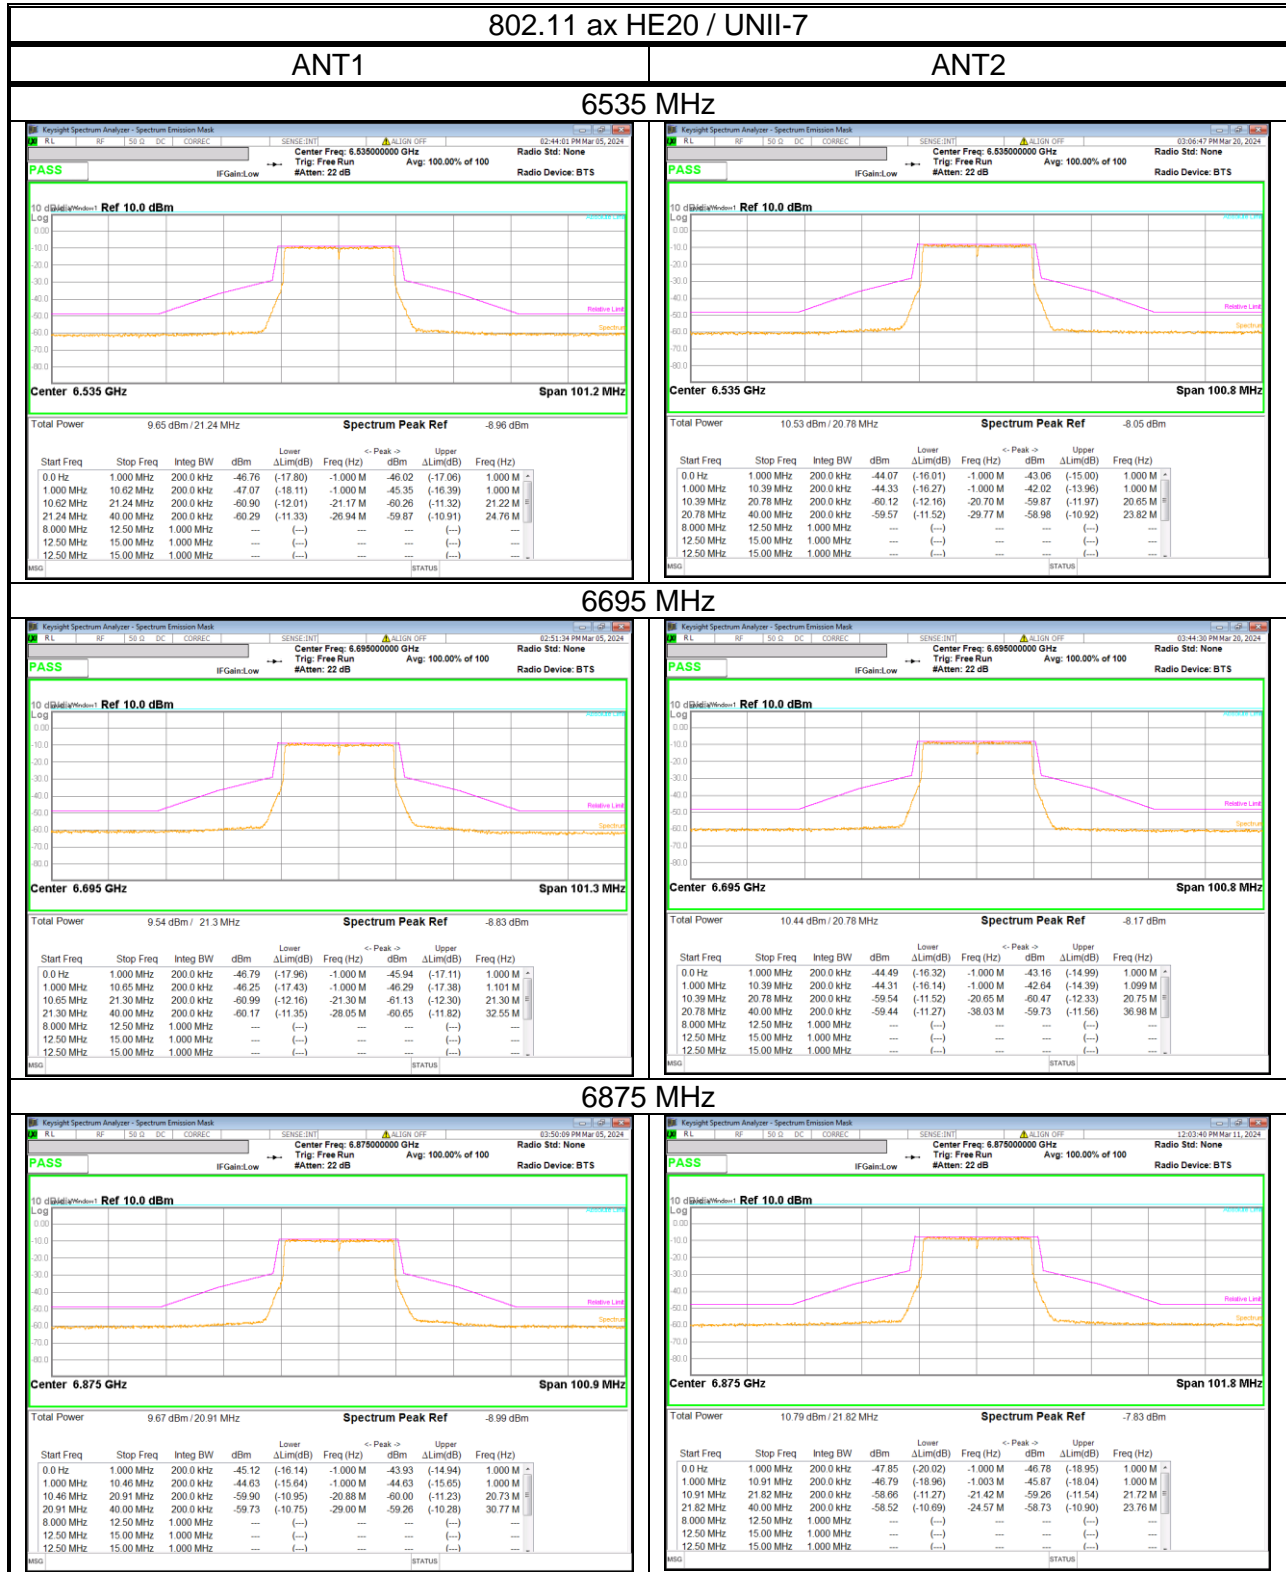

- SP

10.2.2. 802.11 ax HE20 SU MODE

- SP

- SP

- LPI

- LPI

- LPI

- LPI

10.2.3. 802.11 ax HE40 SU MODE

- SP

- SP

- LPI

- LPI

- LPI

802.11 ax HE40 / UNII-7