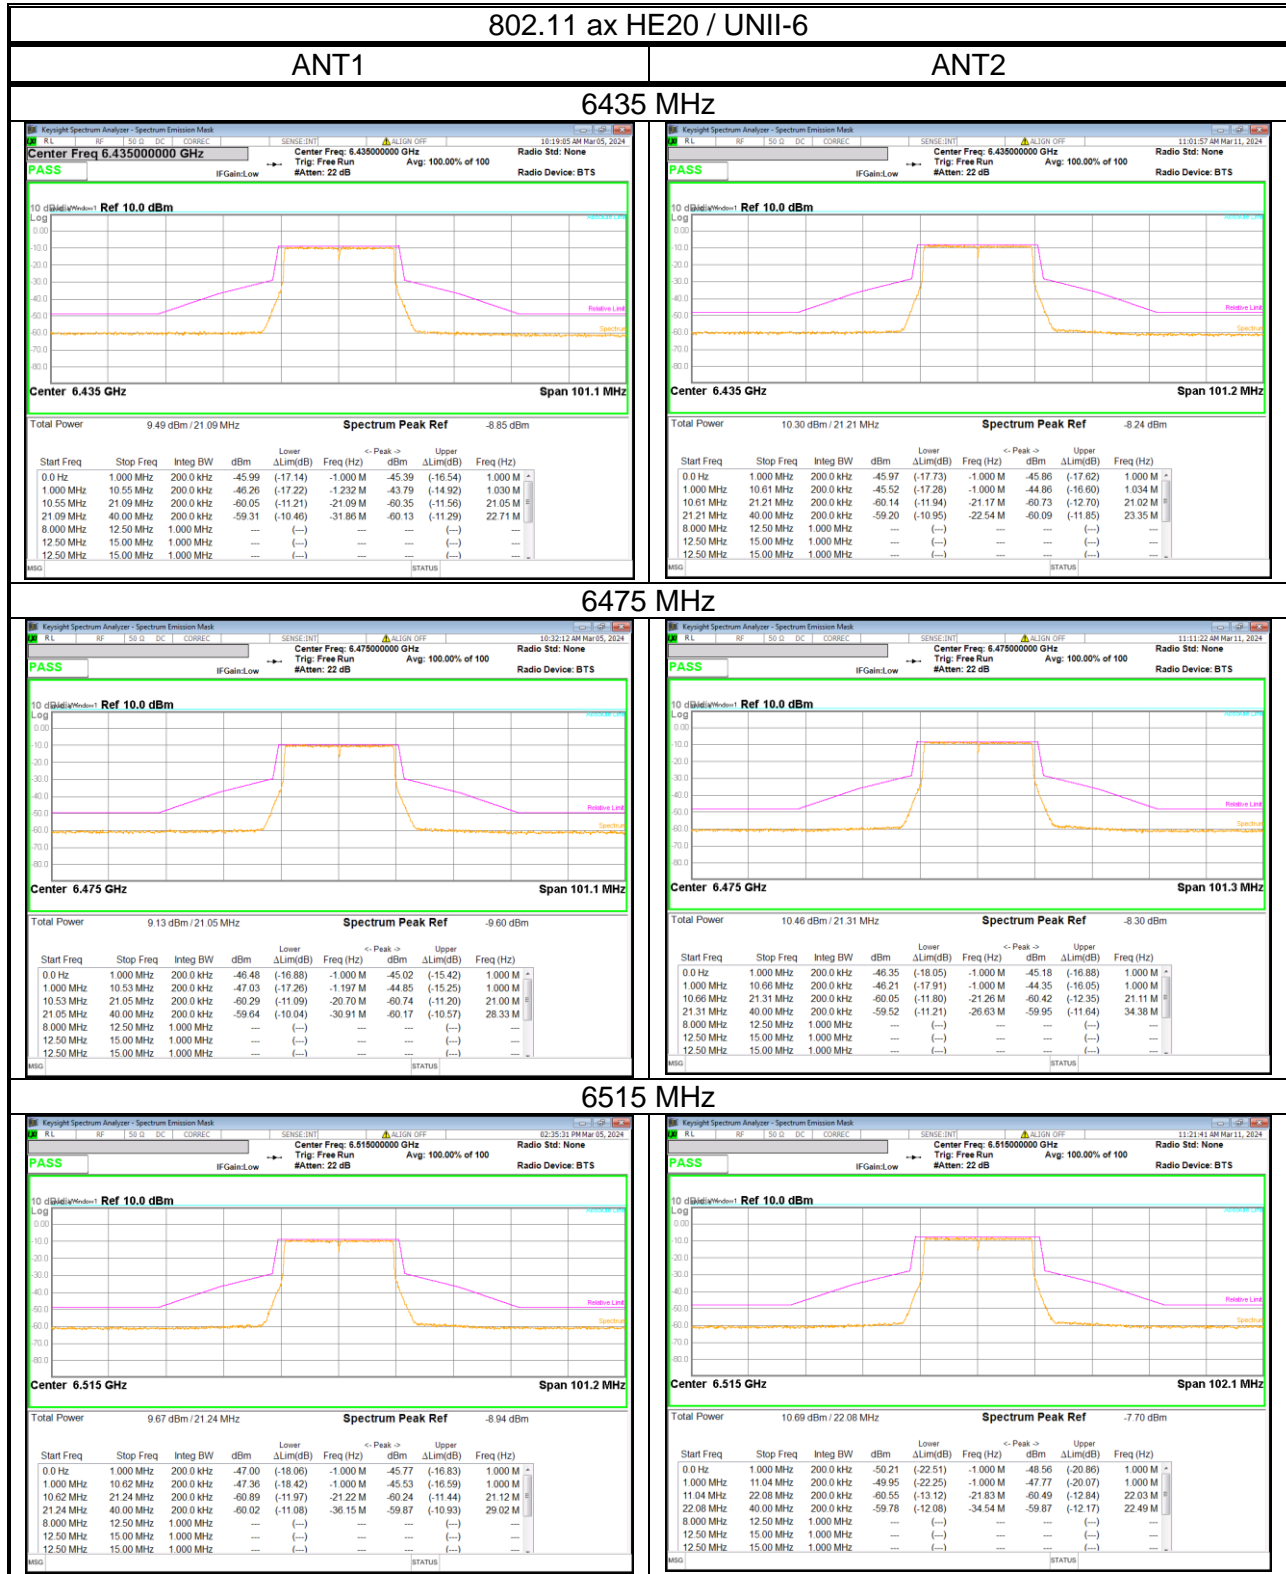

- SP

10.2.2. 802.11 ax HE20 SU MODE

- SP

- SP

- LPI

- LPI

- LPI

- LPI

10.2.3. 802.11 ax HE40 SU MODE

- SP

- SP

- LPI

- LPI

- LPI

802.11 ax HE40 / UNII-7