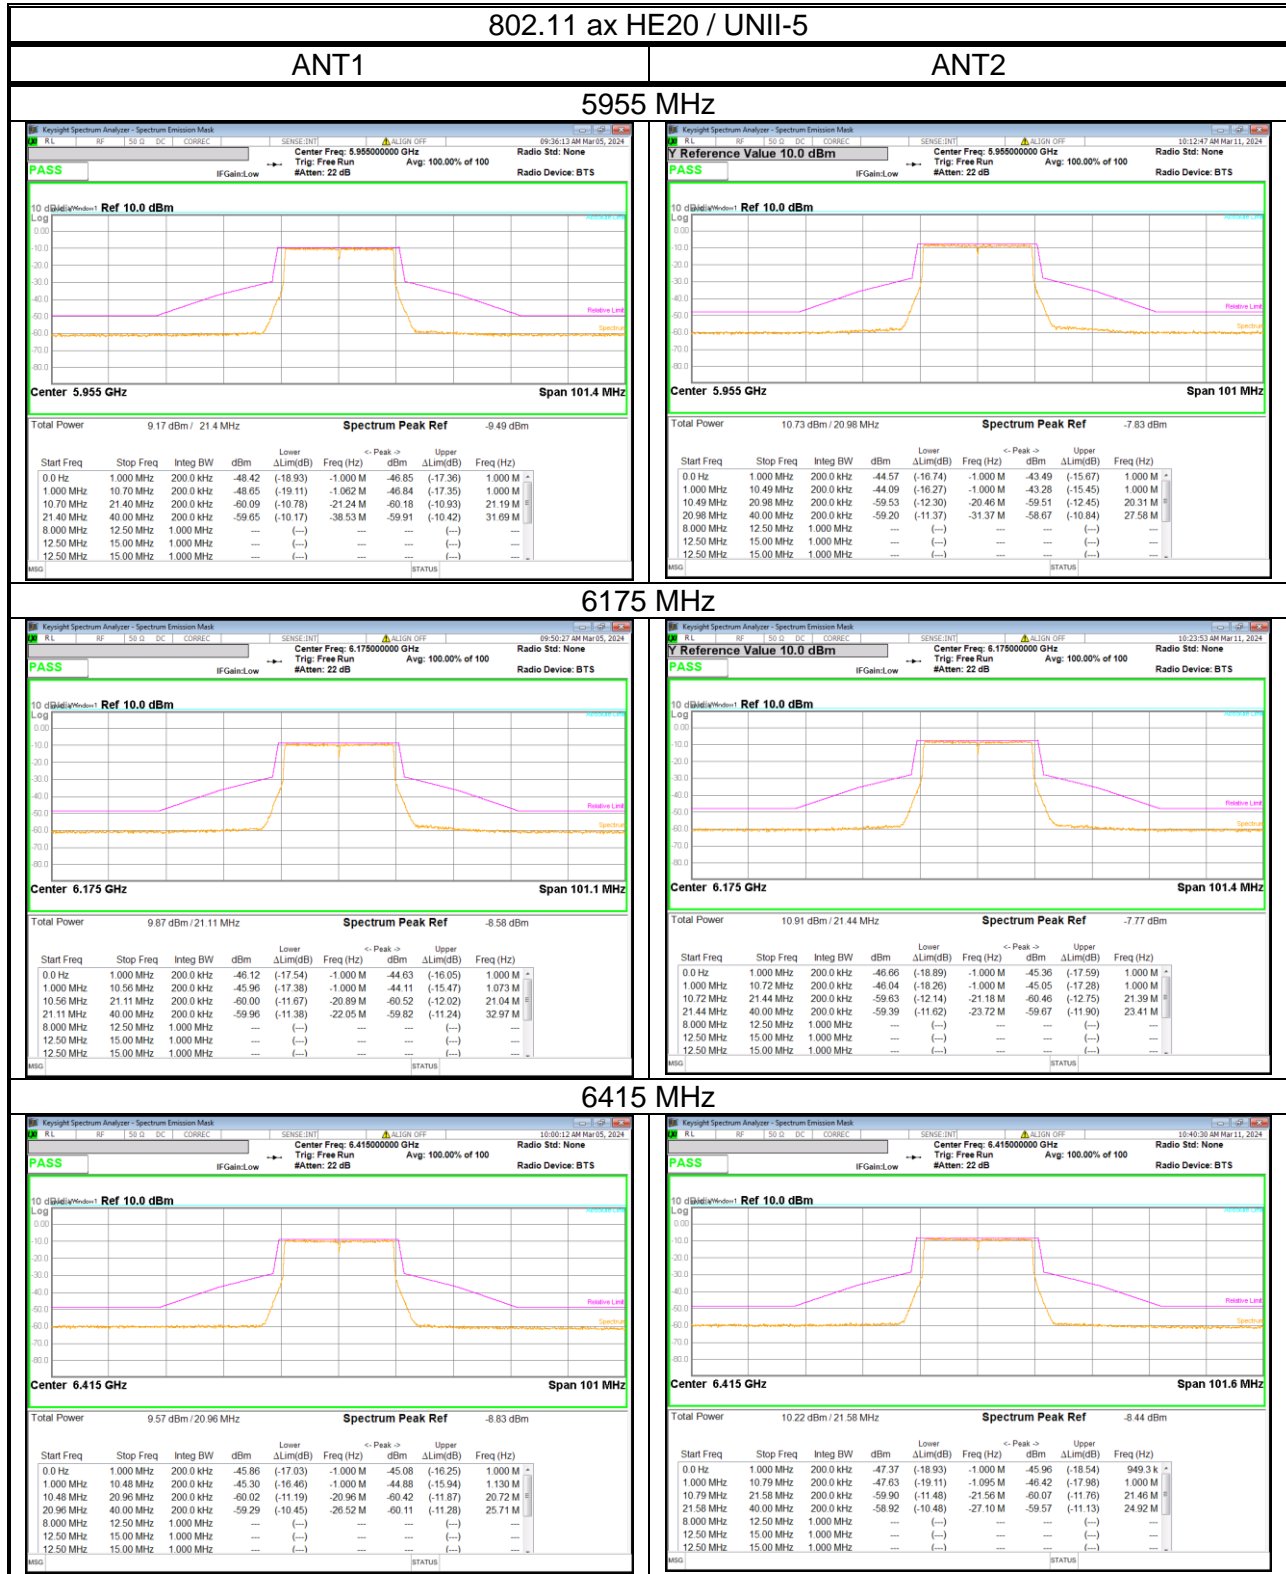

- SP

10.2.2. 802.11 ax HE20 SU MODE

- SP

- SP

- LPI

- LPI

- LPI

- LPI

10.2.3. 802.11 ax HE40 SU MODE

- SP

- SP

- LPI

- LPI

- LPI

802.11 ax HE40 / UNII-7