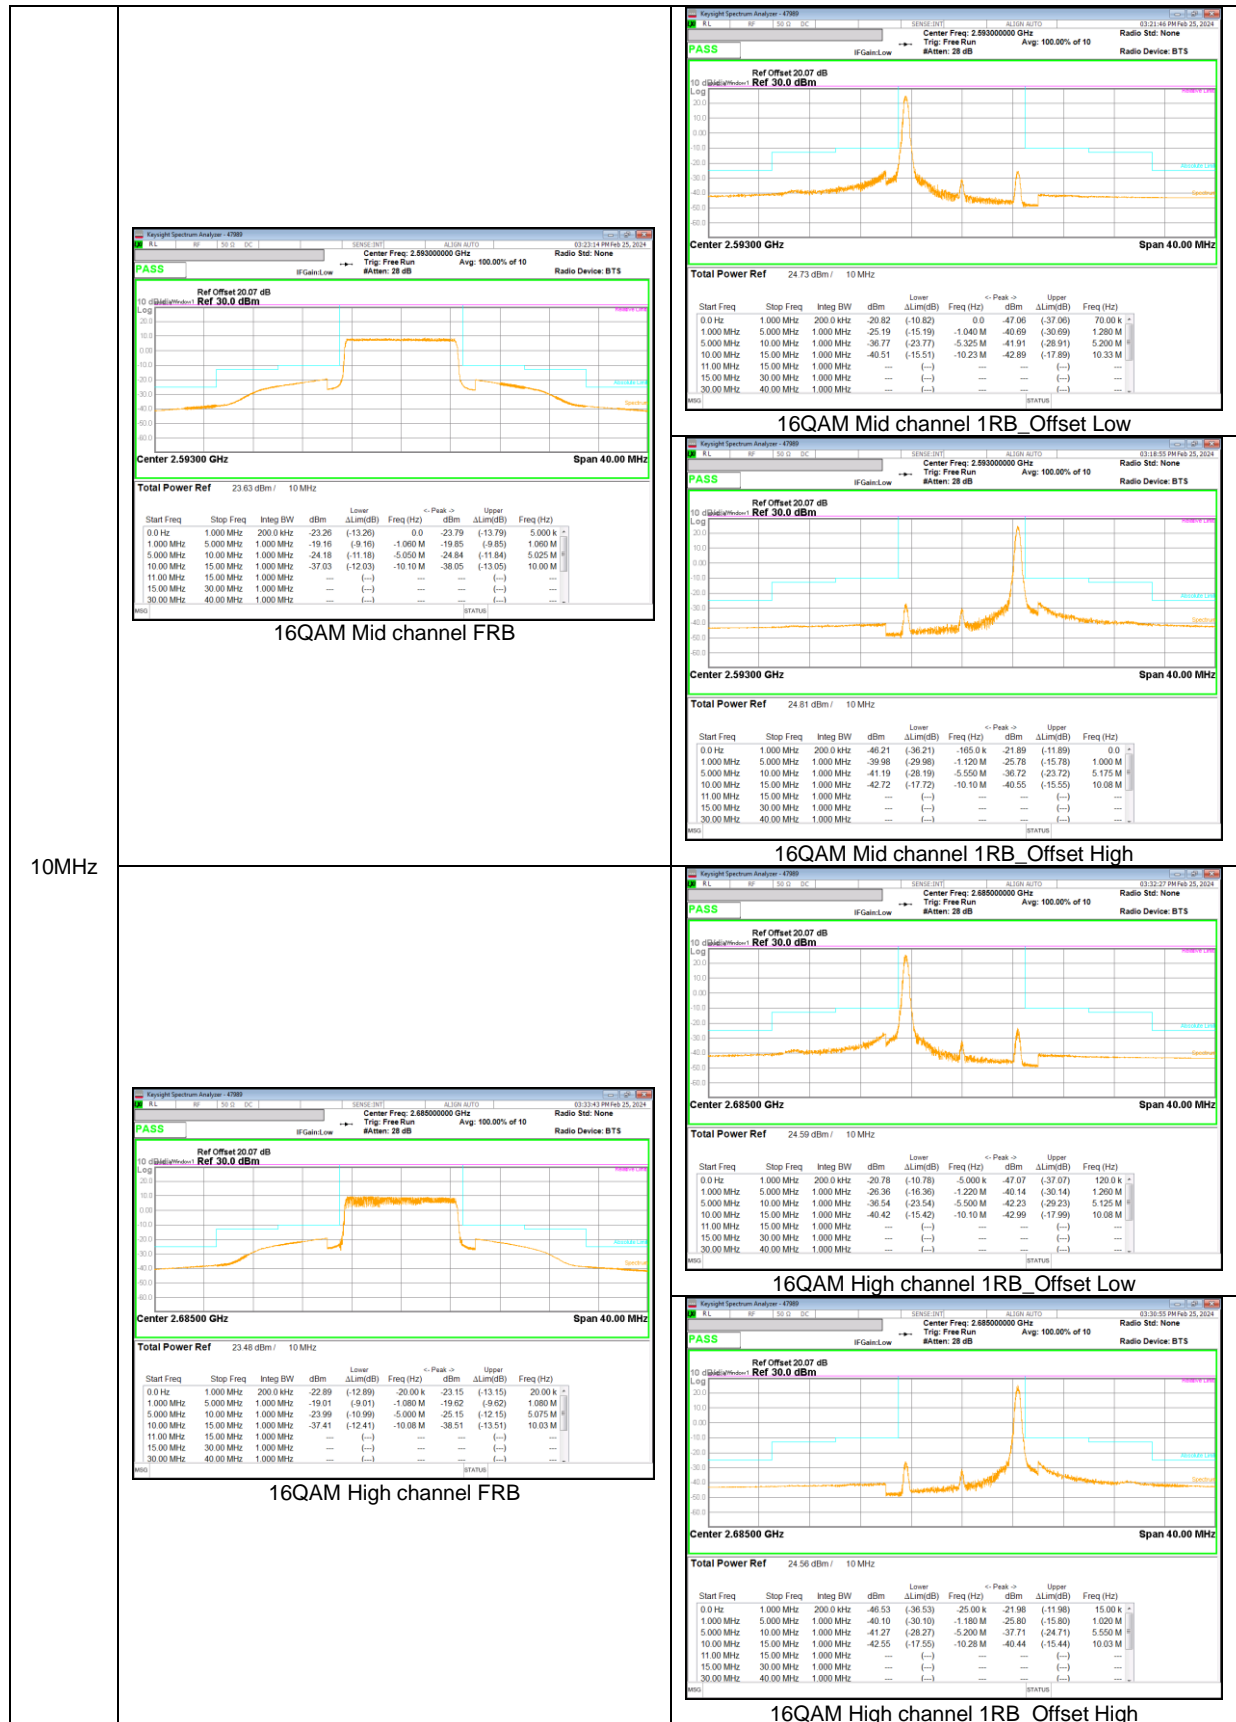

8.4.2. EMISSION MASK RESULT

LTE Band 41(PC2)

NR Band n41