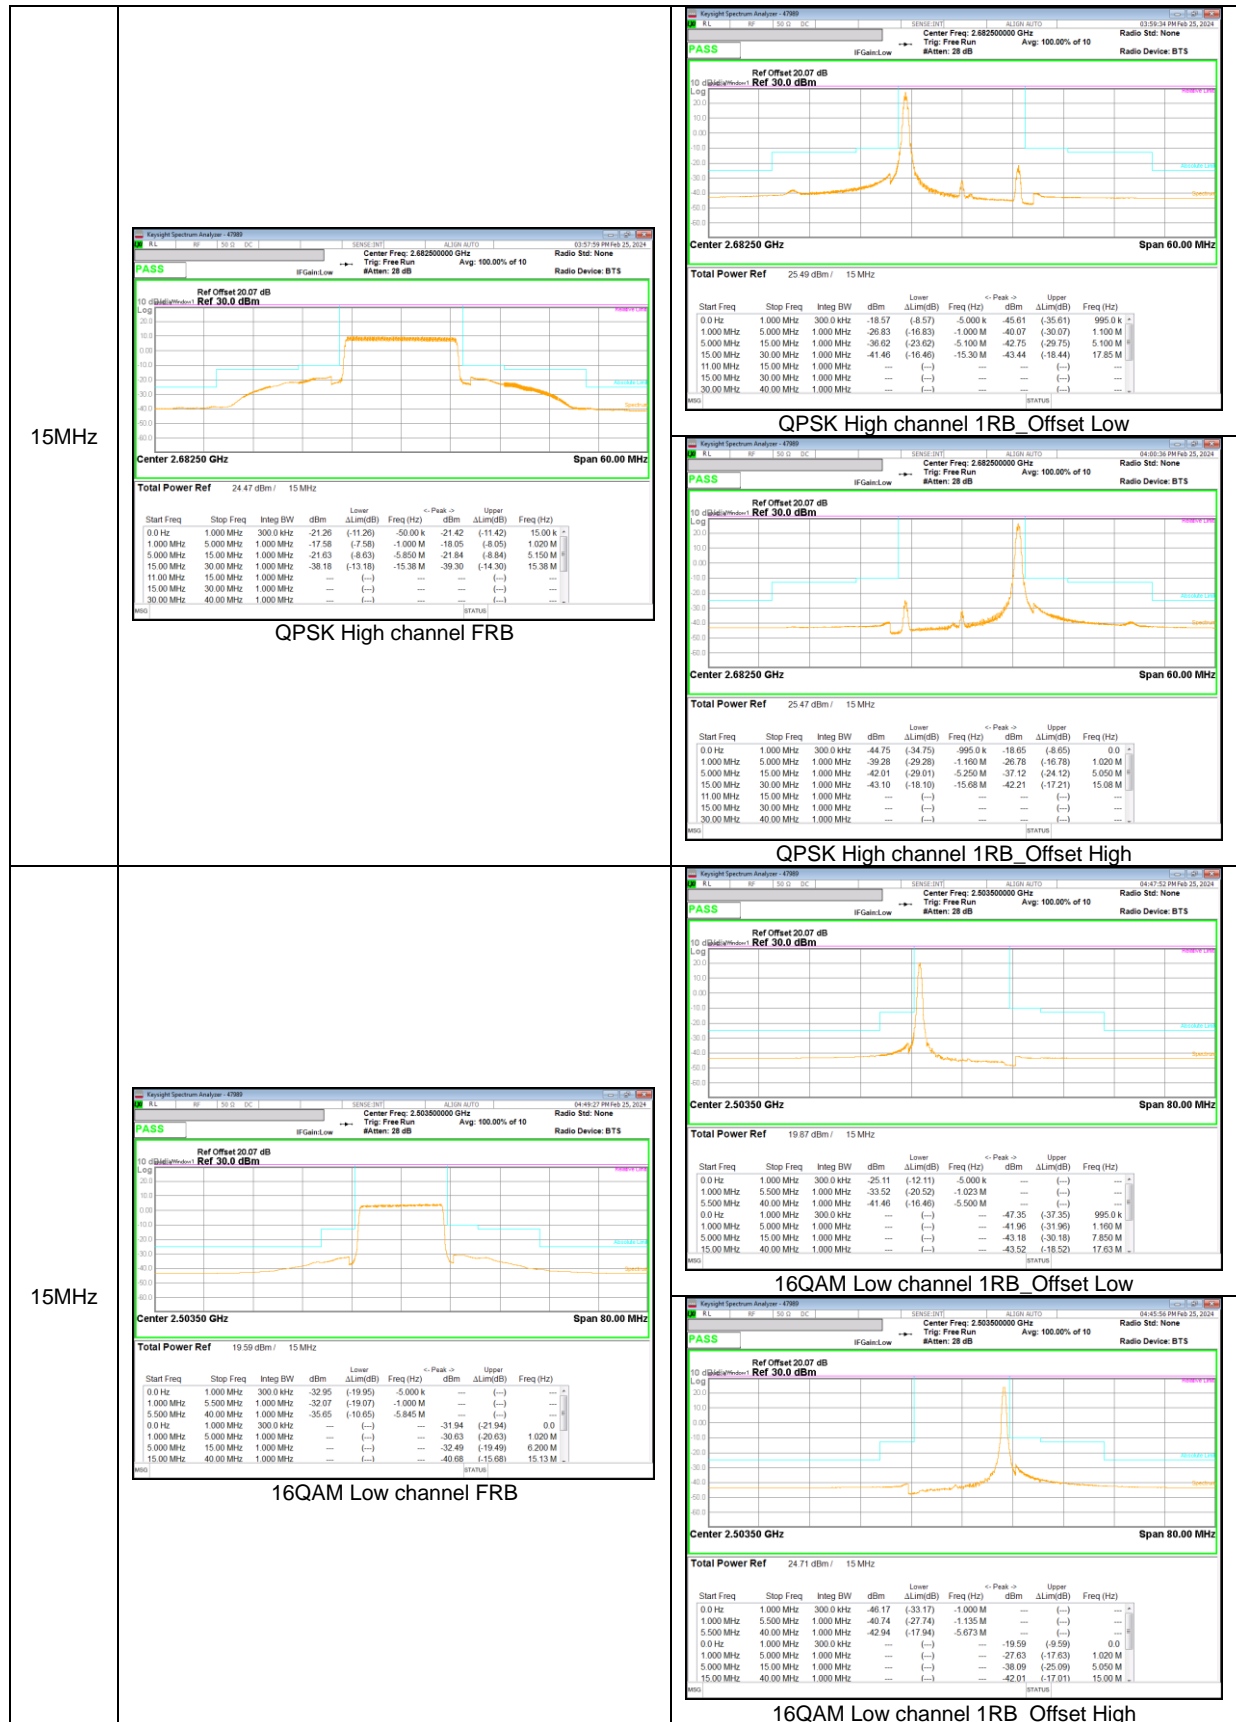

8.4.2. EMISSION MASK RESULT

LTE Band 41(PC2)

NR Band n41