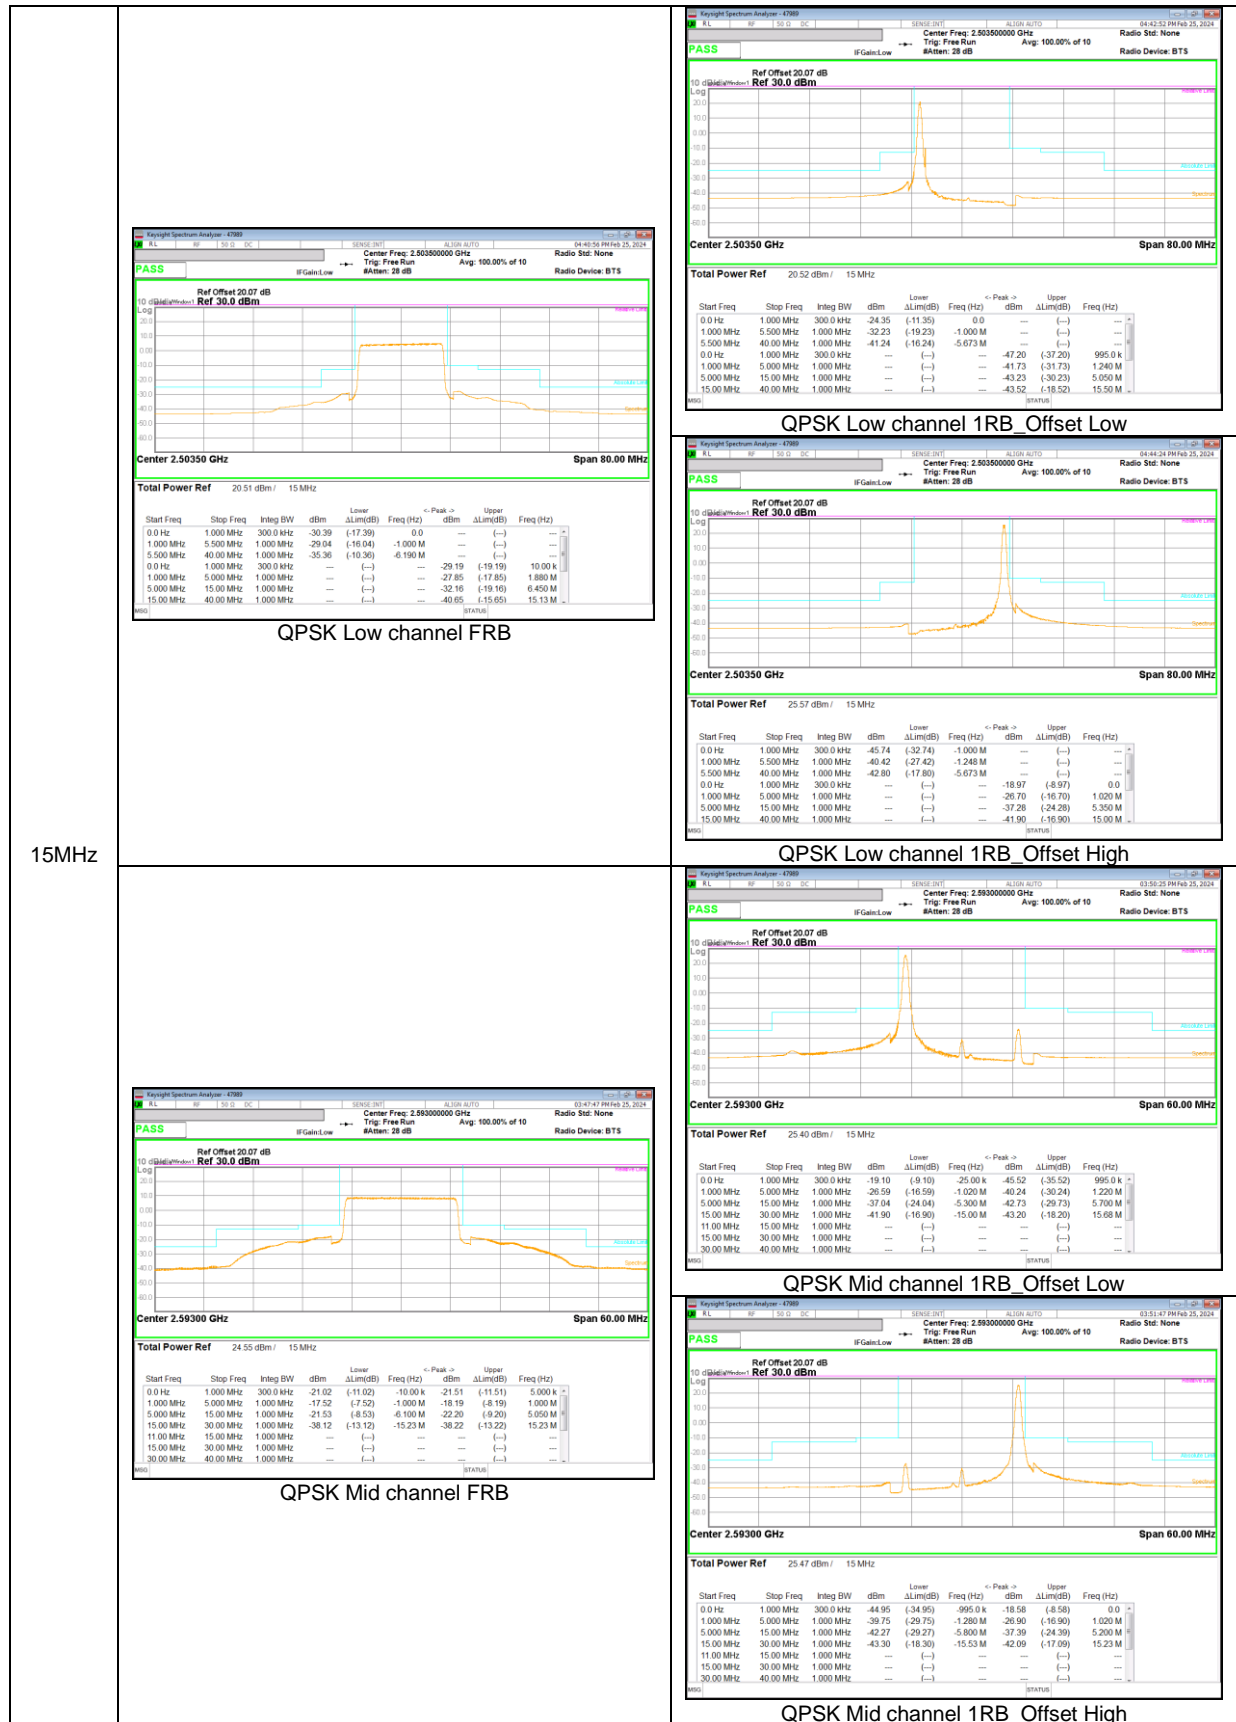

8.4.2. EMISSION MASK RESULT

LTE Band 41(PC2)

NR Band n41