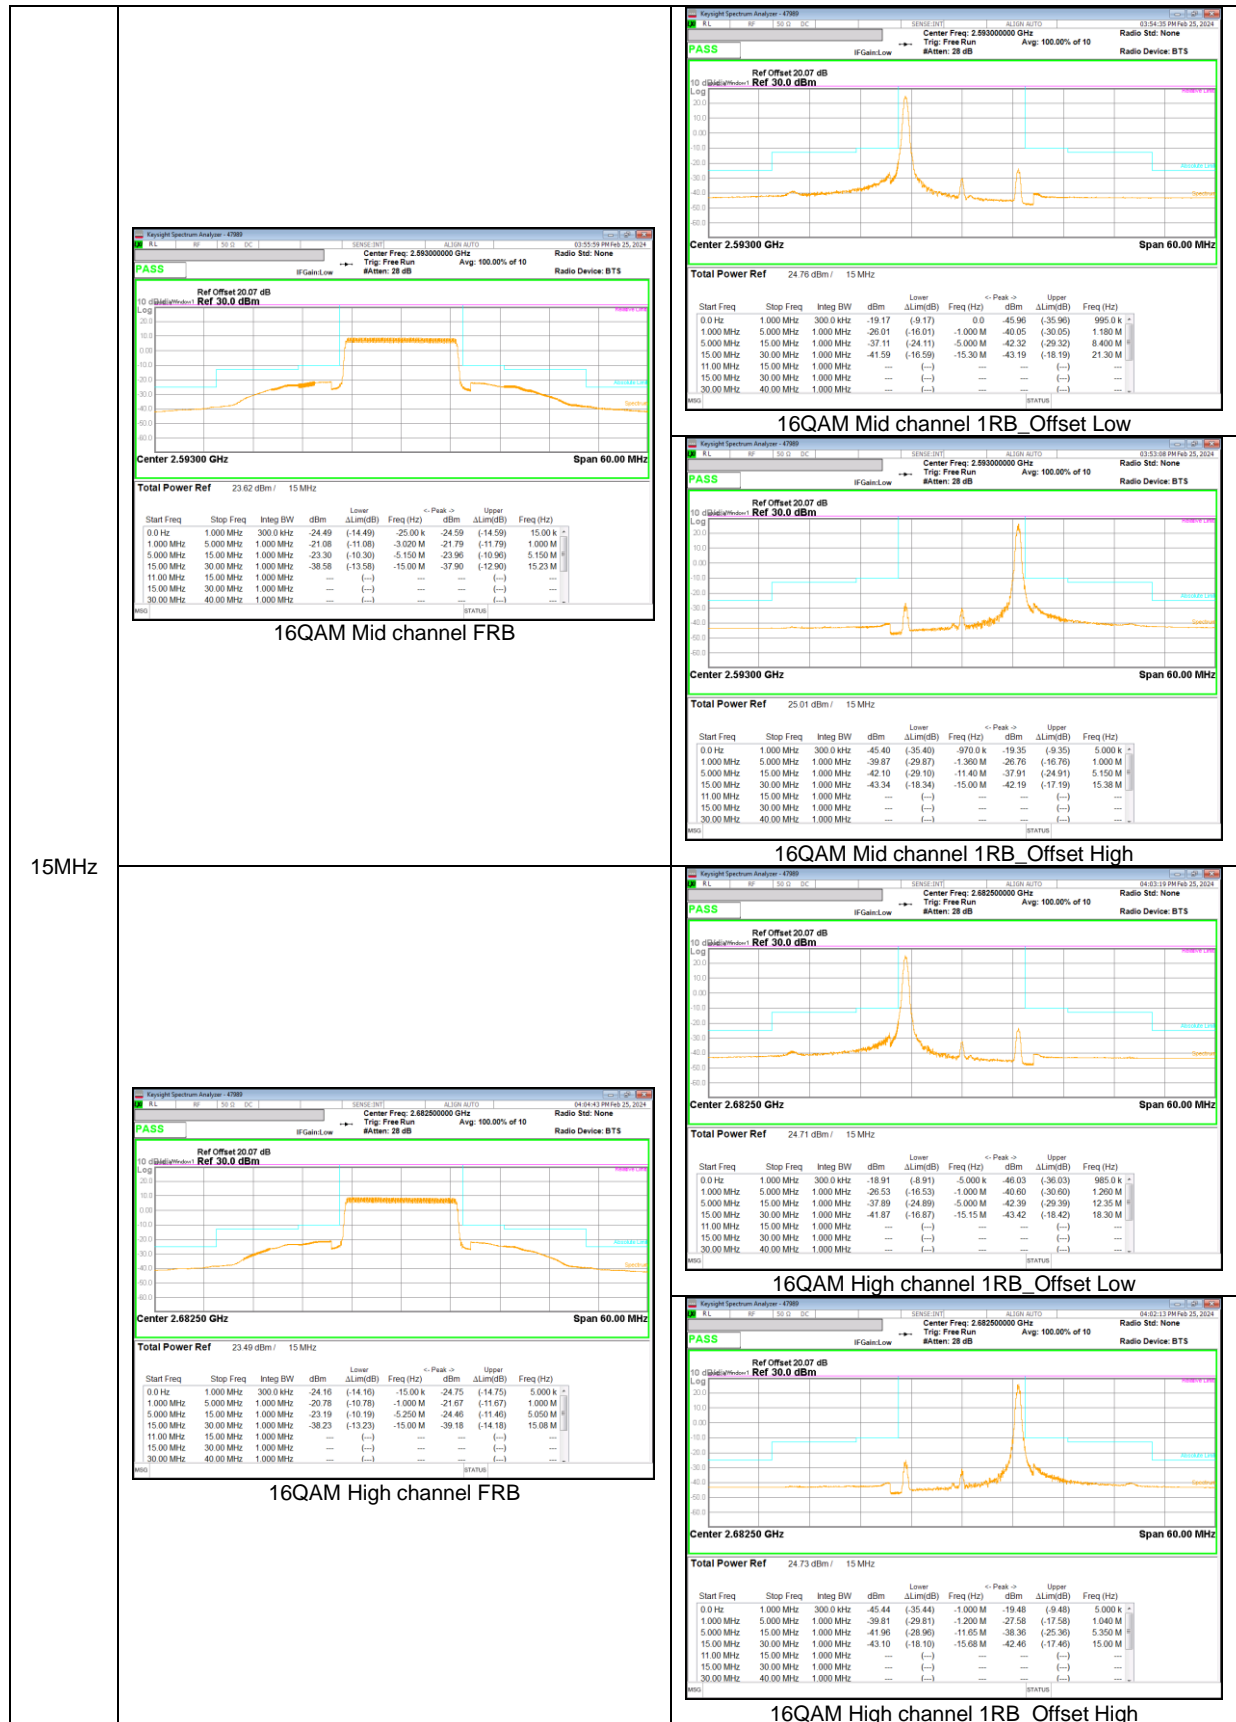

8.4.2. EMISSION MASK RESULT

LTE Band 41(PC2)

NR Band n41