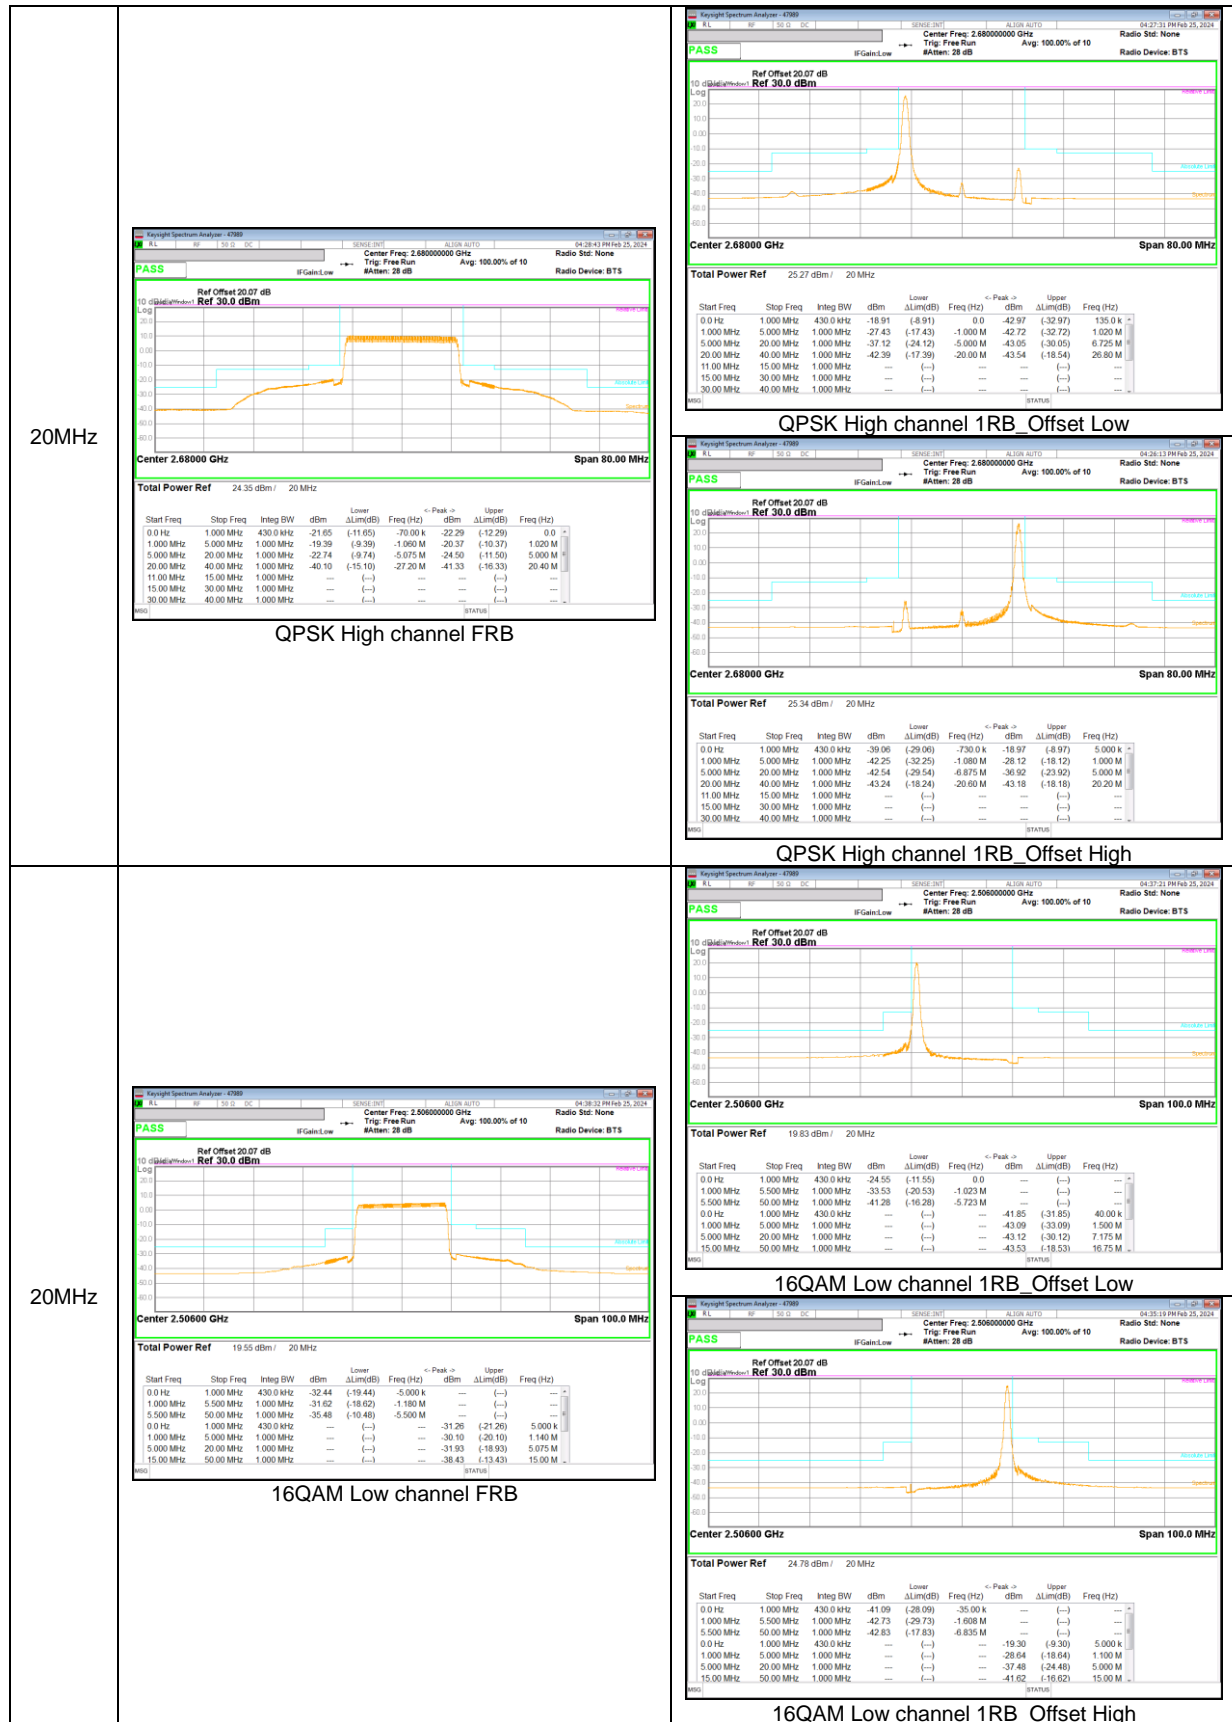

8.4.2. EMISSION MASK RESULT

LTE Band 41(PC2)

NR Band n41