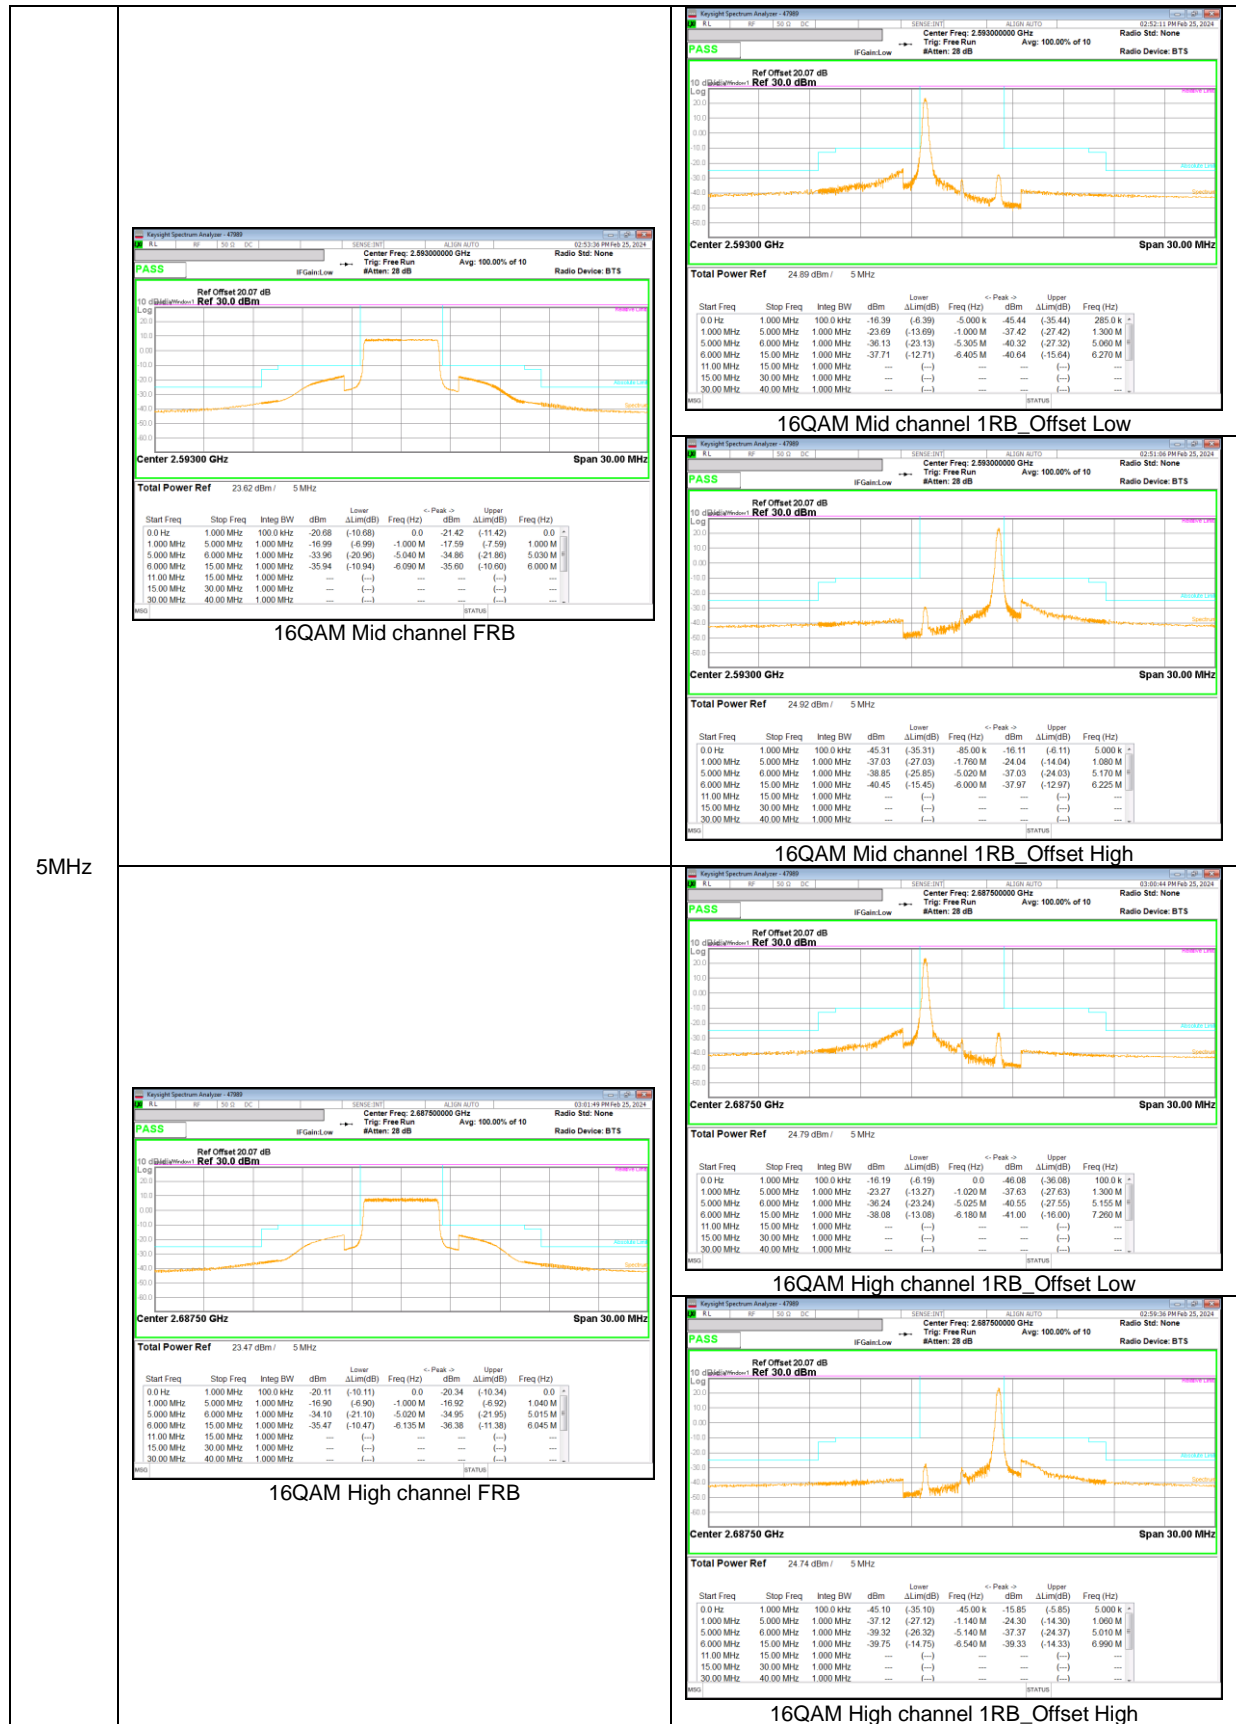

8.4.2. EMISSION MASK RESULT

LTE Band 41(PC2)

NR Band n41