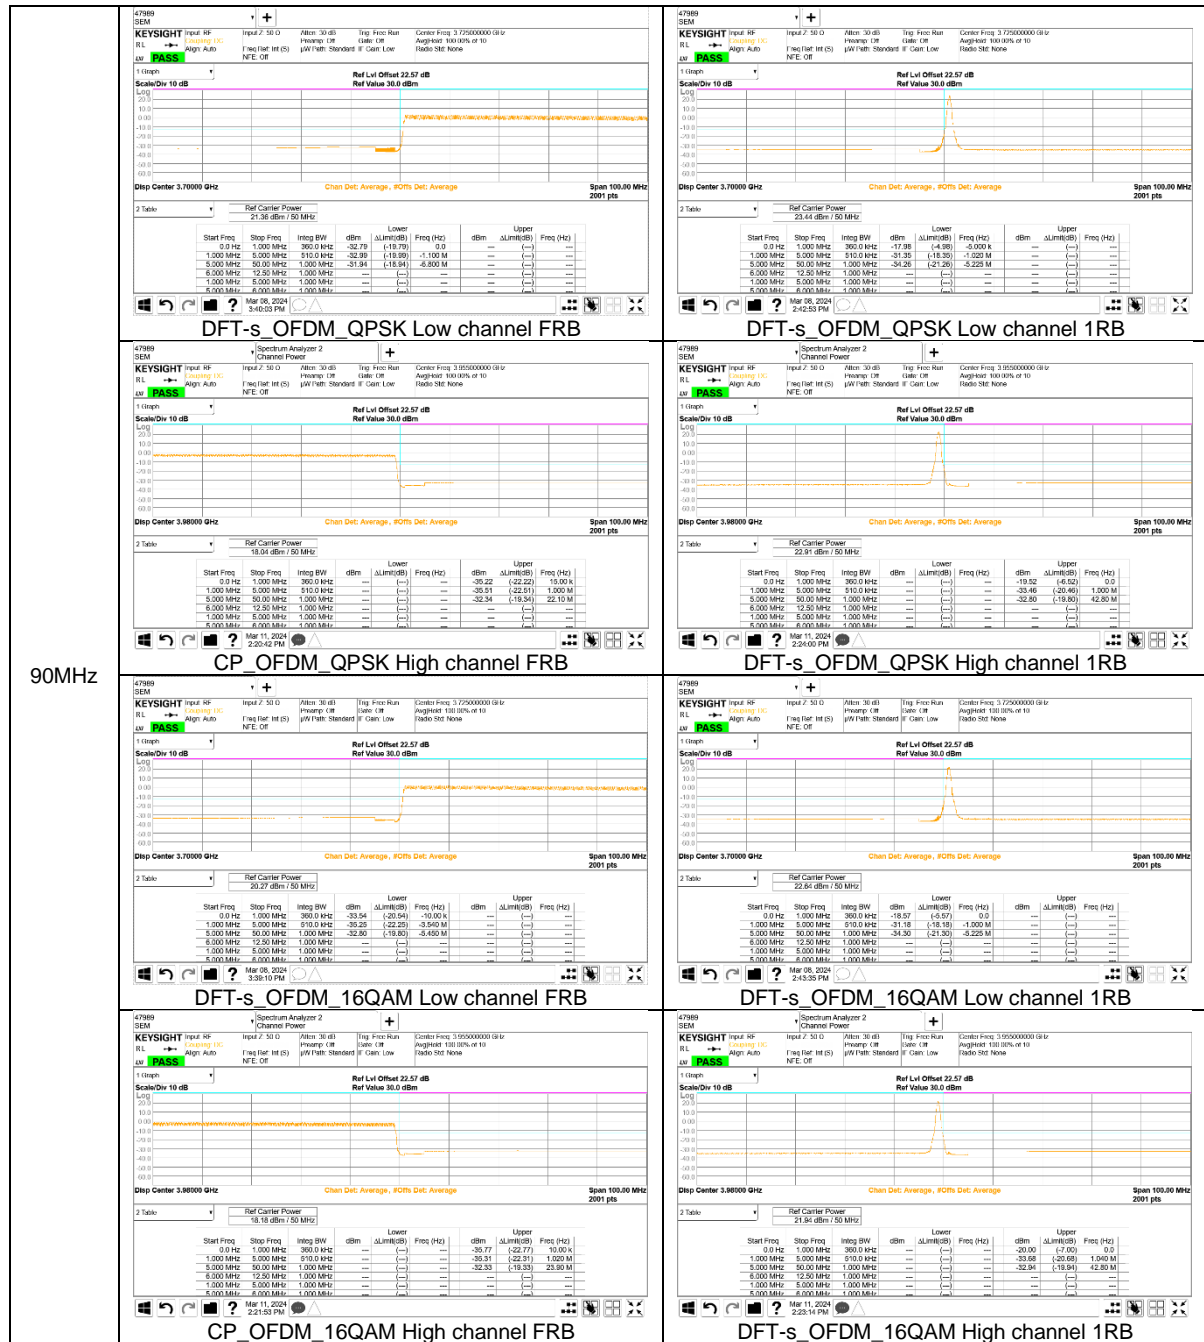

10MHz

NR Band n77(3700-3980 MHz)

80MHz

60MHz

25MHz

20MHz

15MHz