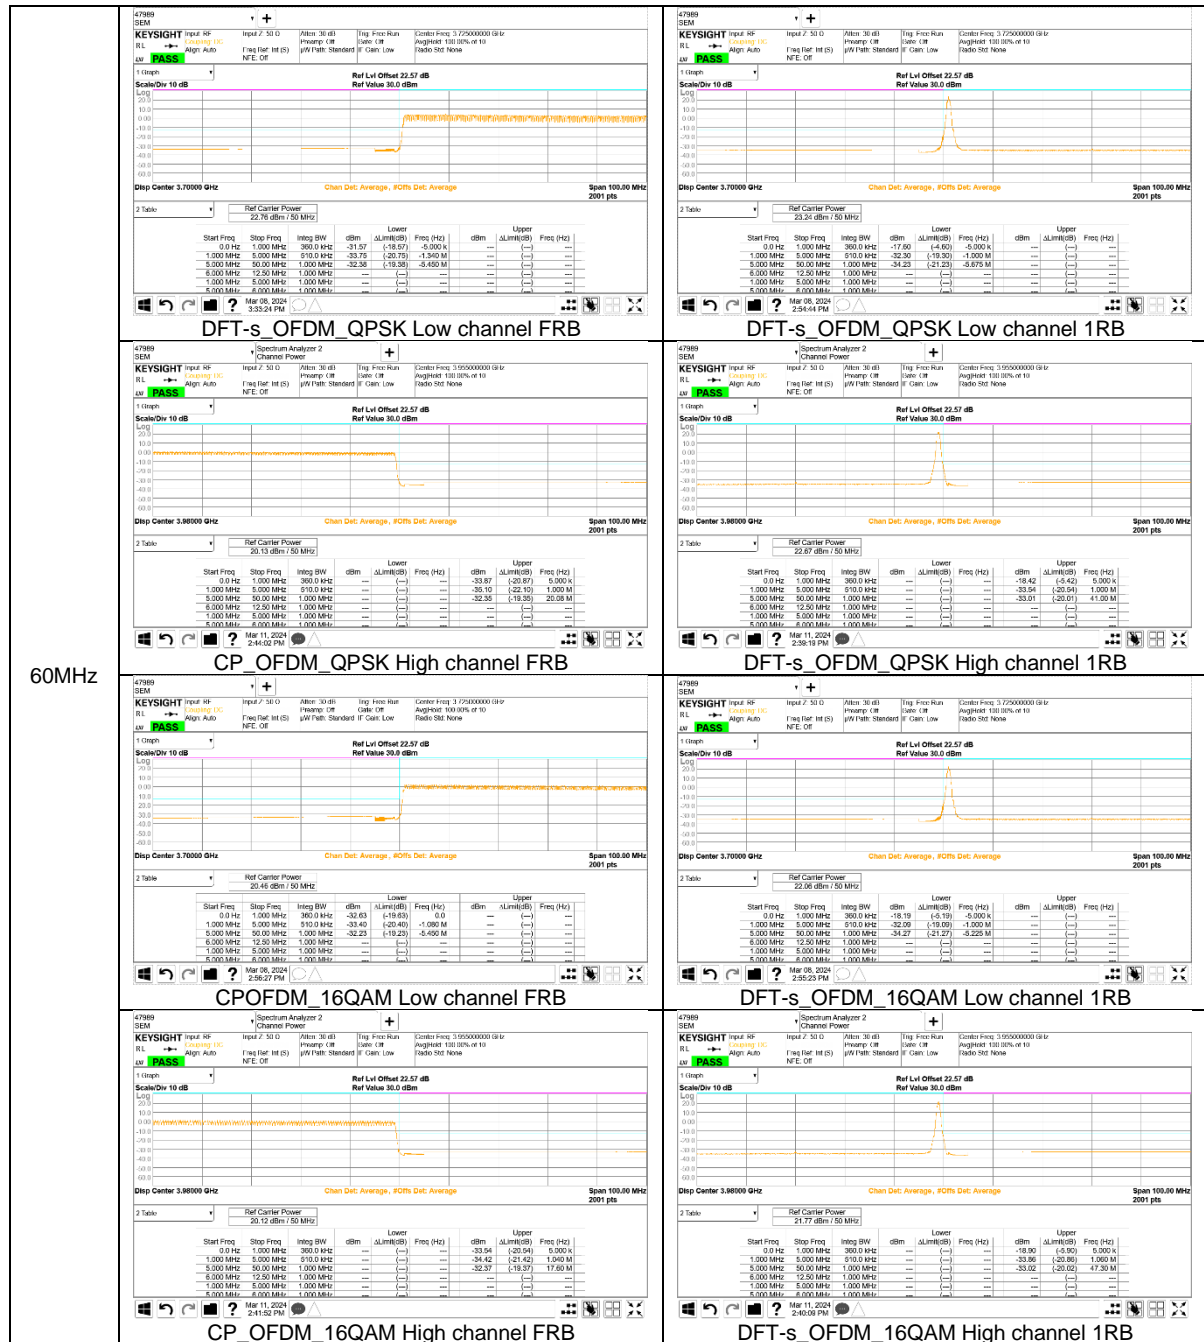

10MHz

NR Band n77(3700-3980 MHz)

80MHz

60MHz

25MHz

20MHz

15MHz