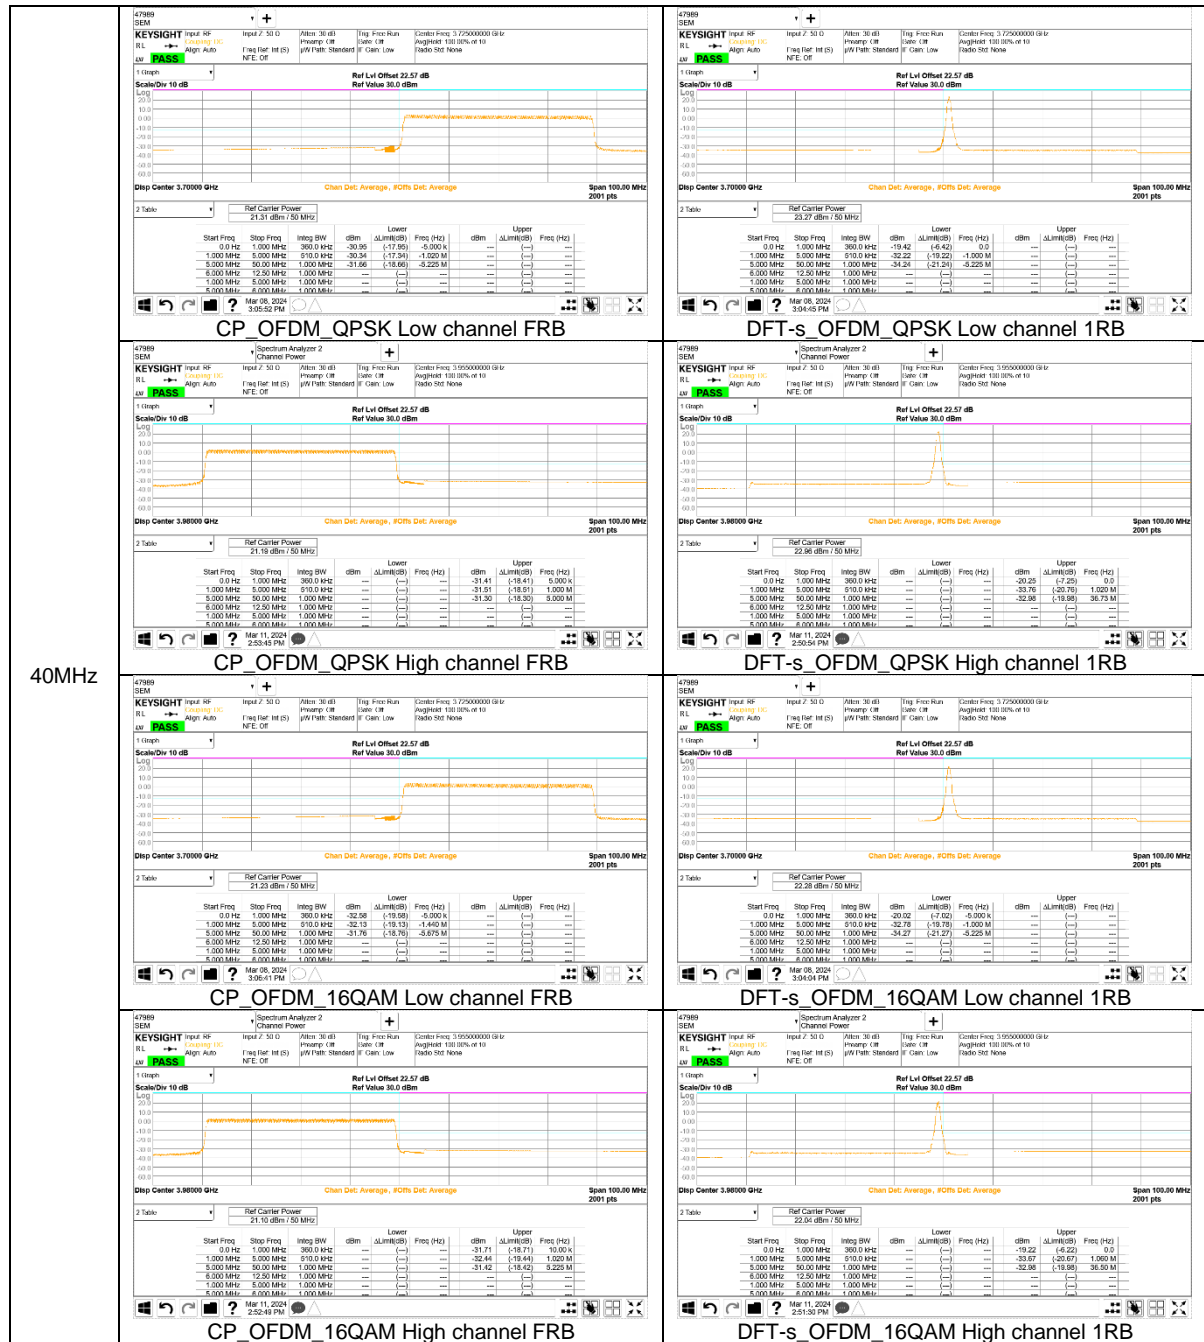

10MHz

NR Band n77(3700-3980 MHz)

80MHz

60MHz

25MHz

20MHz

15MHz