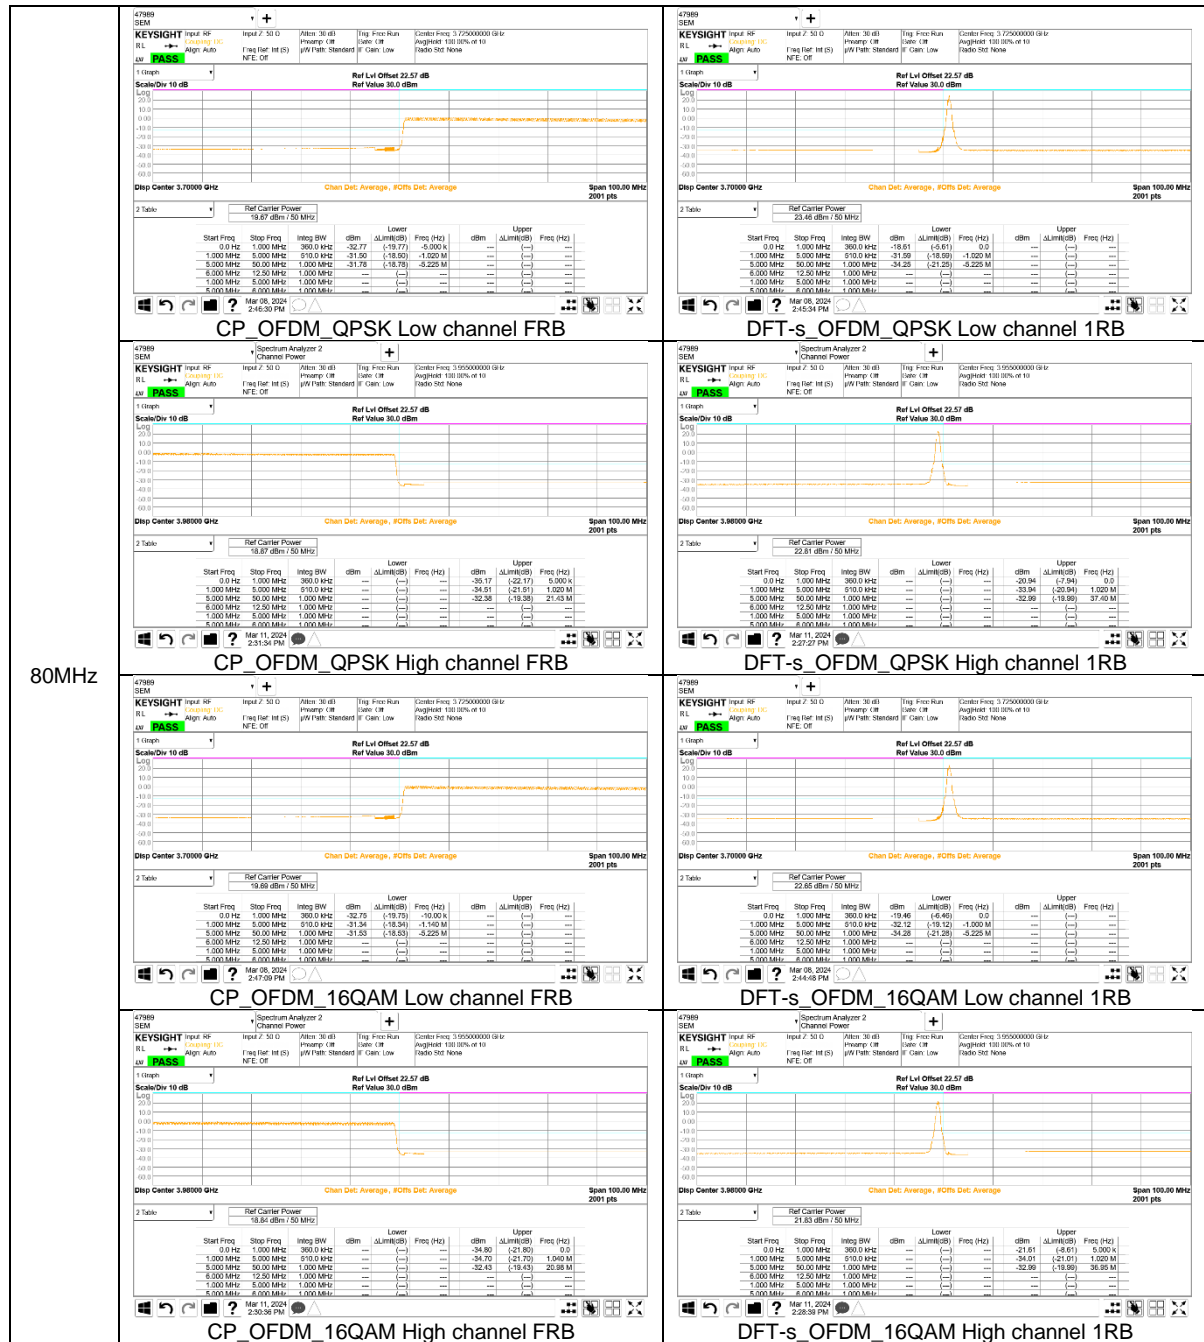

10MHz

NR Band n77(3700-3980 MHz)

80MHz

60MHz

25MHz

20MHz

15MHz