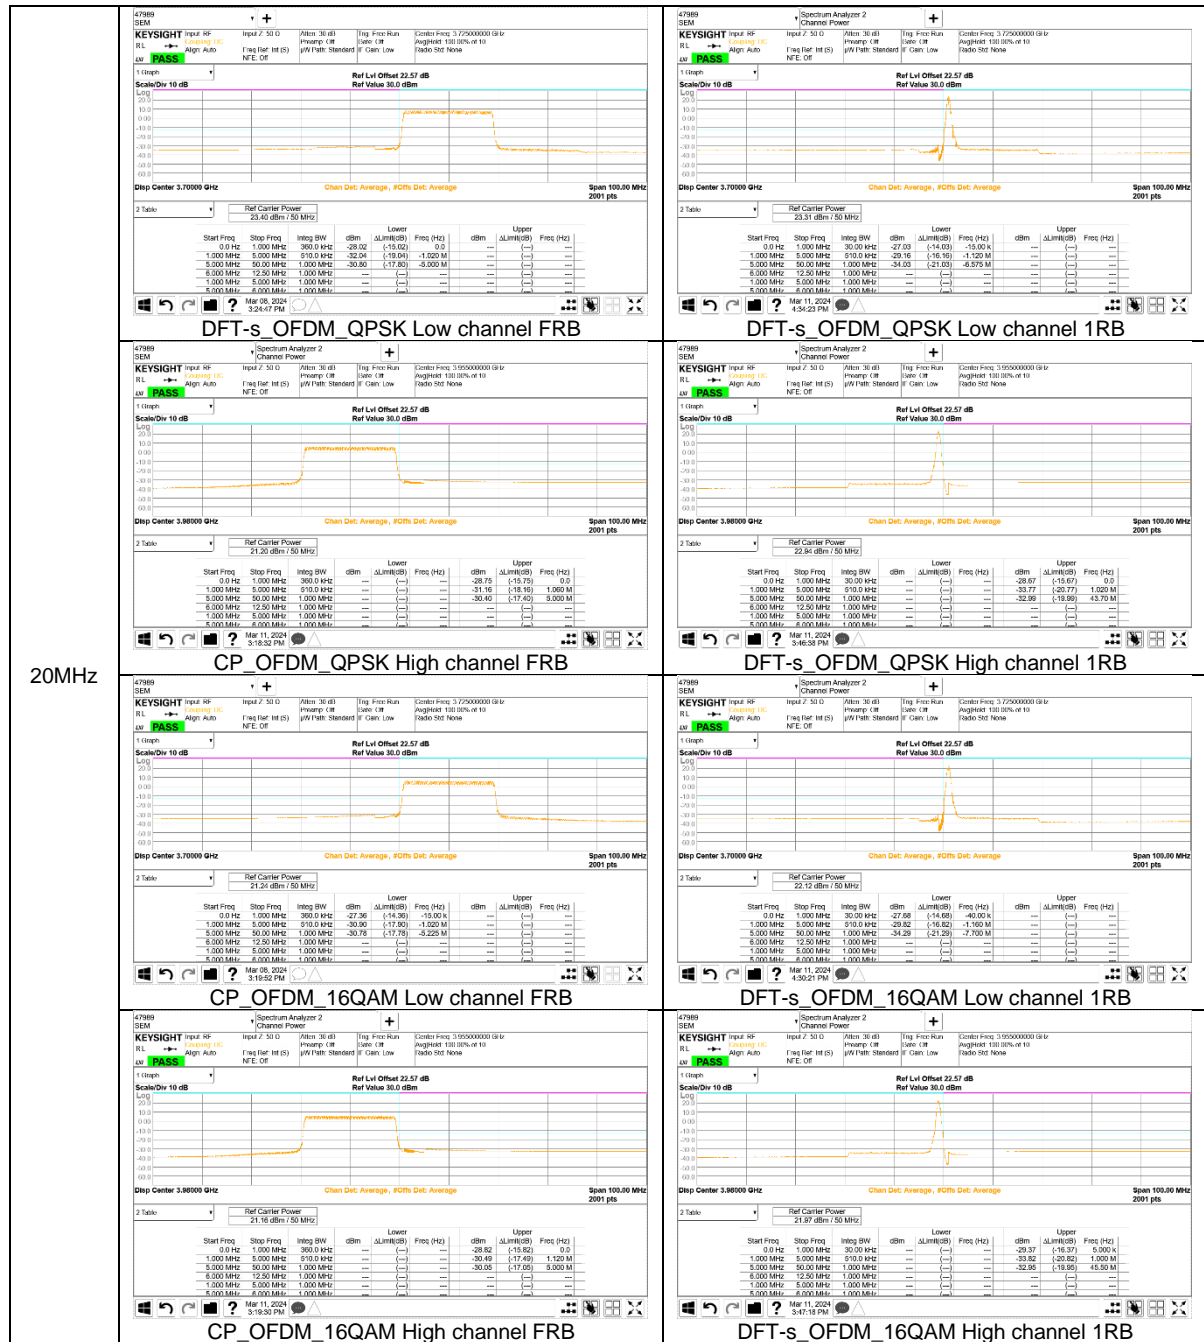

10MHz

NR Band n77(3700-3980 MHz)

80MHz

60MHz

25MHz

20MHz

15MHz