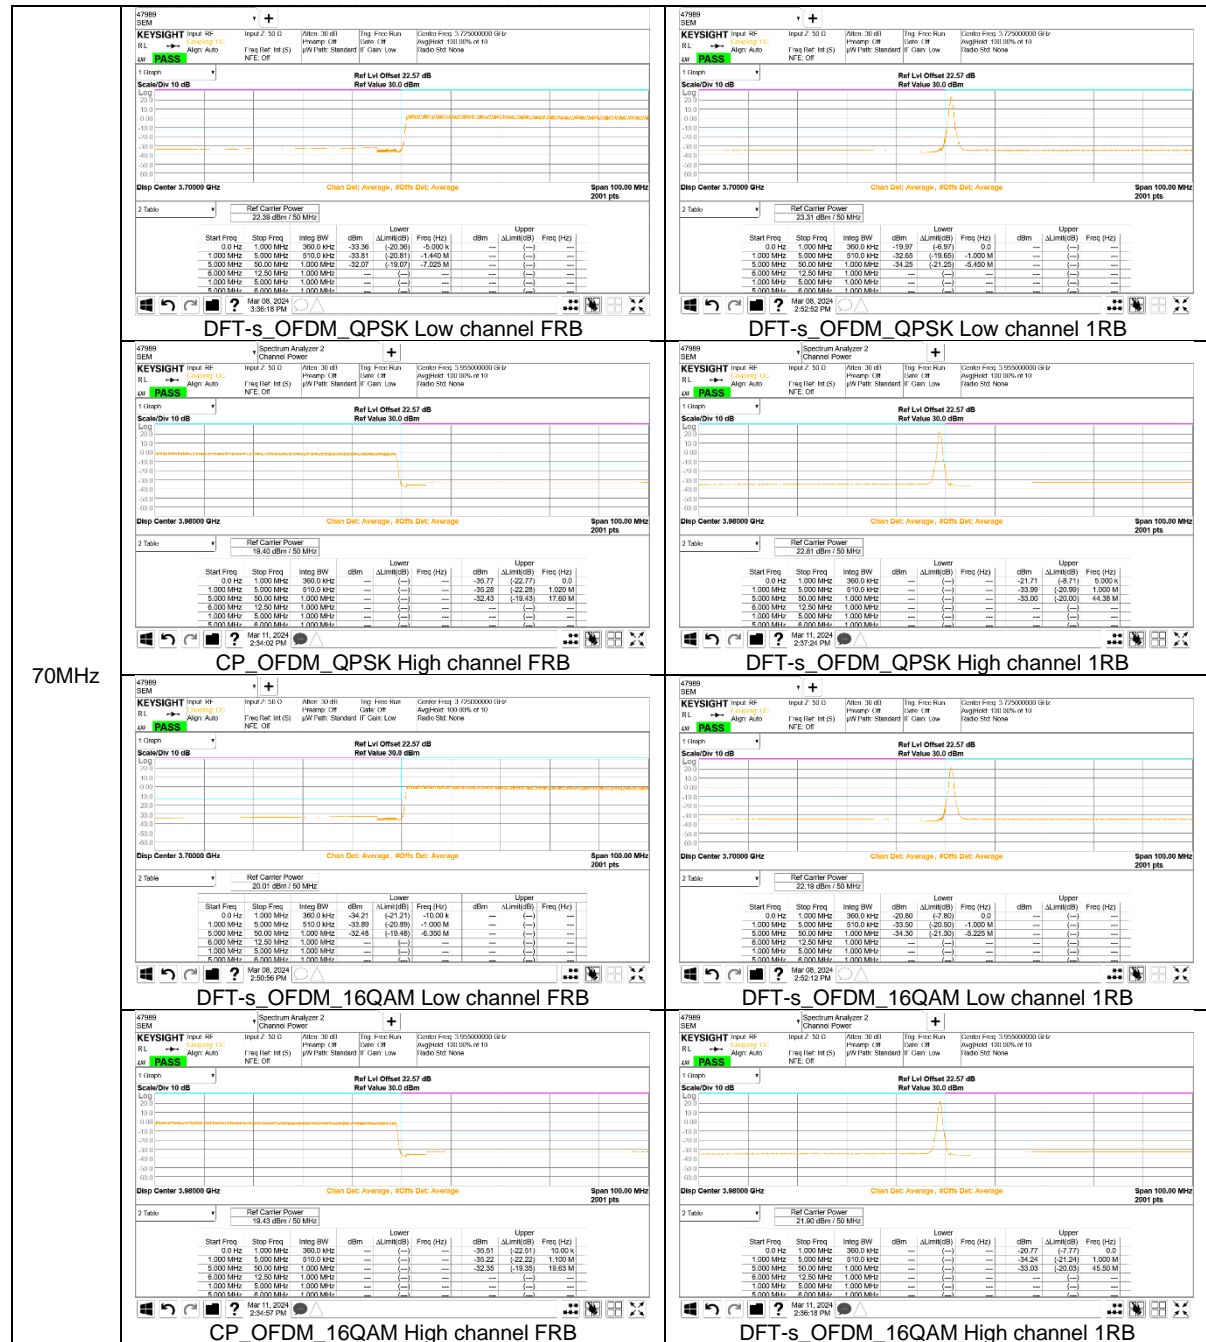

10MHz

NR Band n77(3700-3980 MHz)

80MHz

60MHz

25MHz

20MHz

15MHz