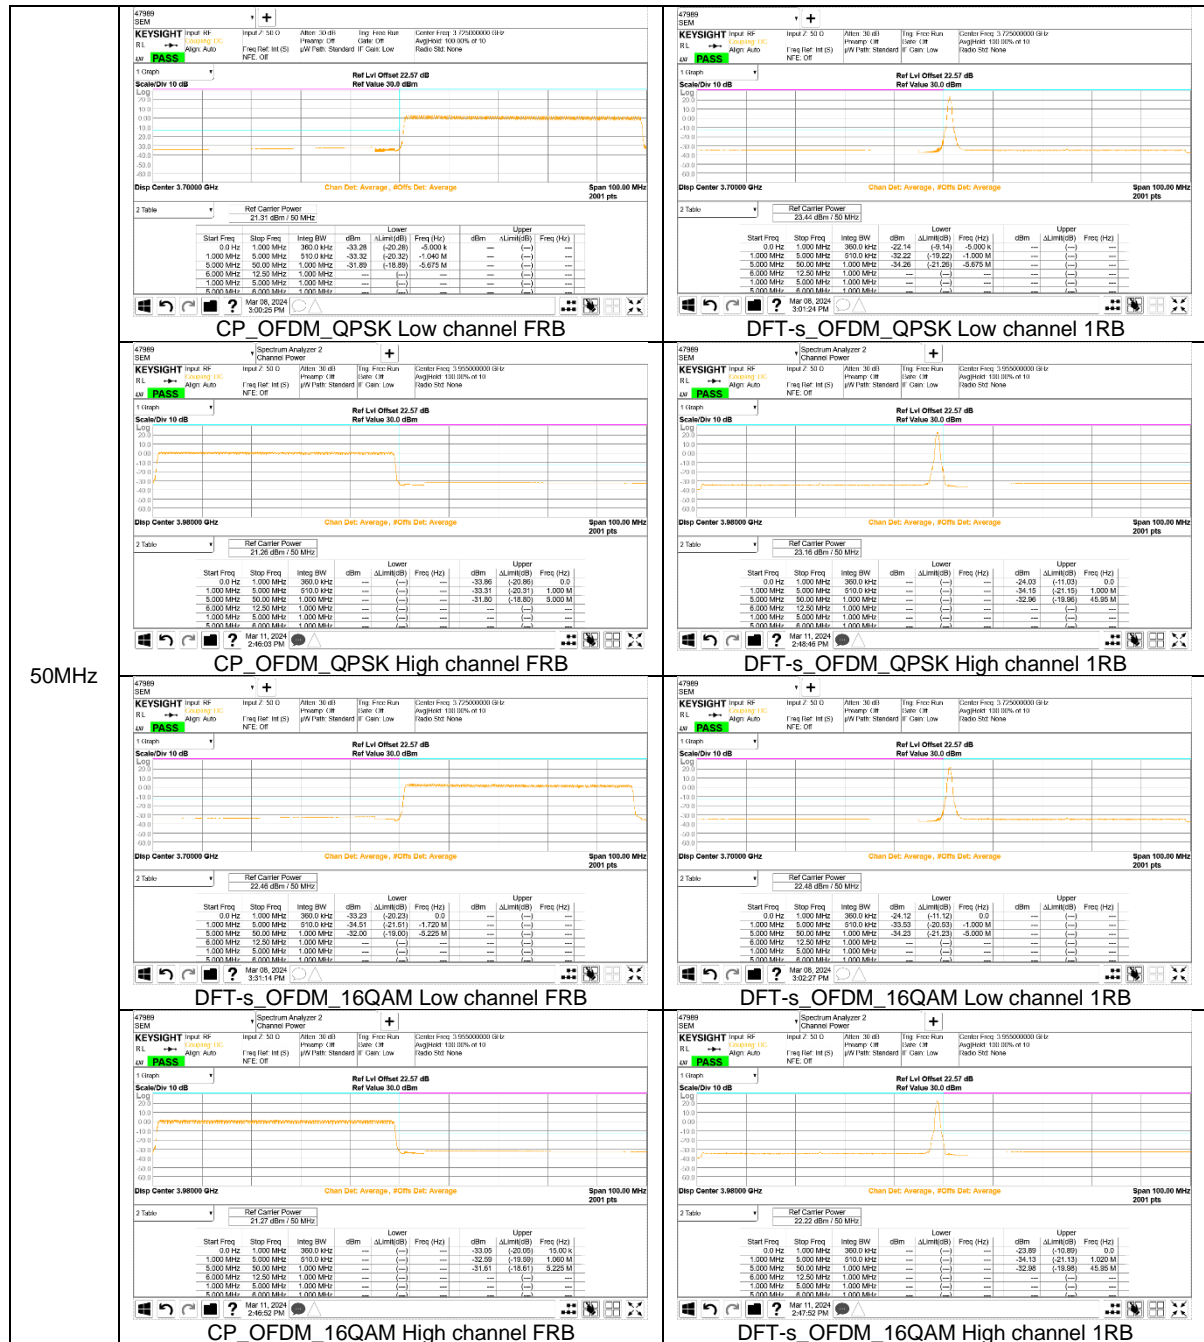

10MHz

NR Band n77(3700-3980 MHz)

80MHz

60MHz

25MHz

20MHz

15MHz