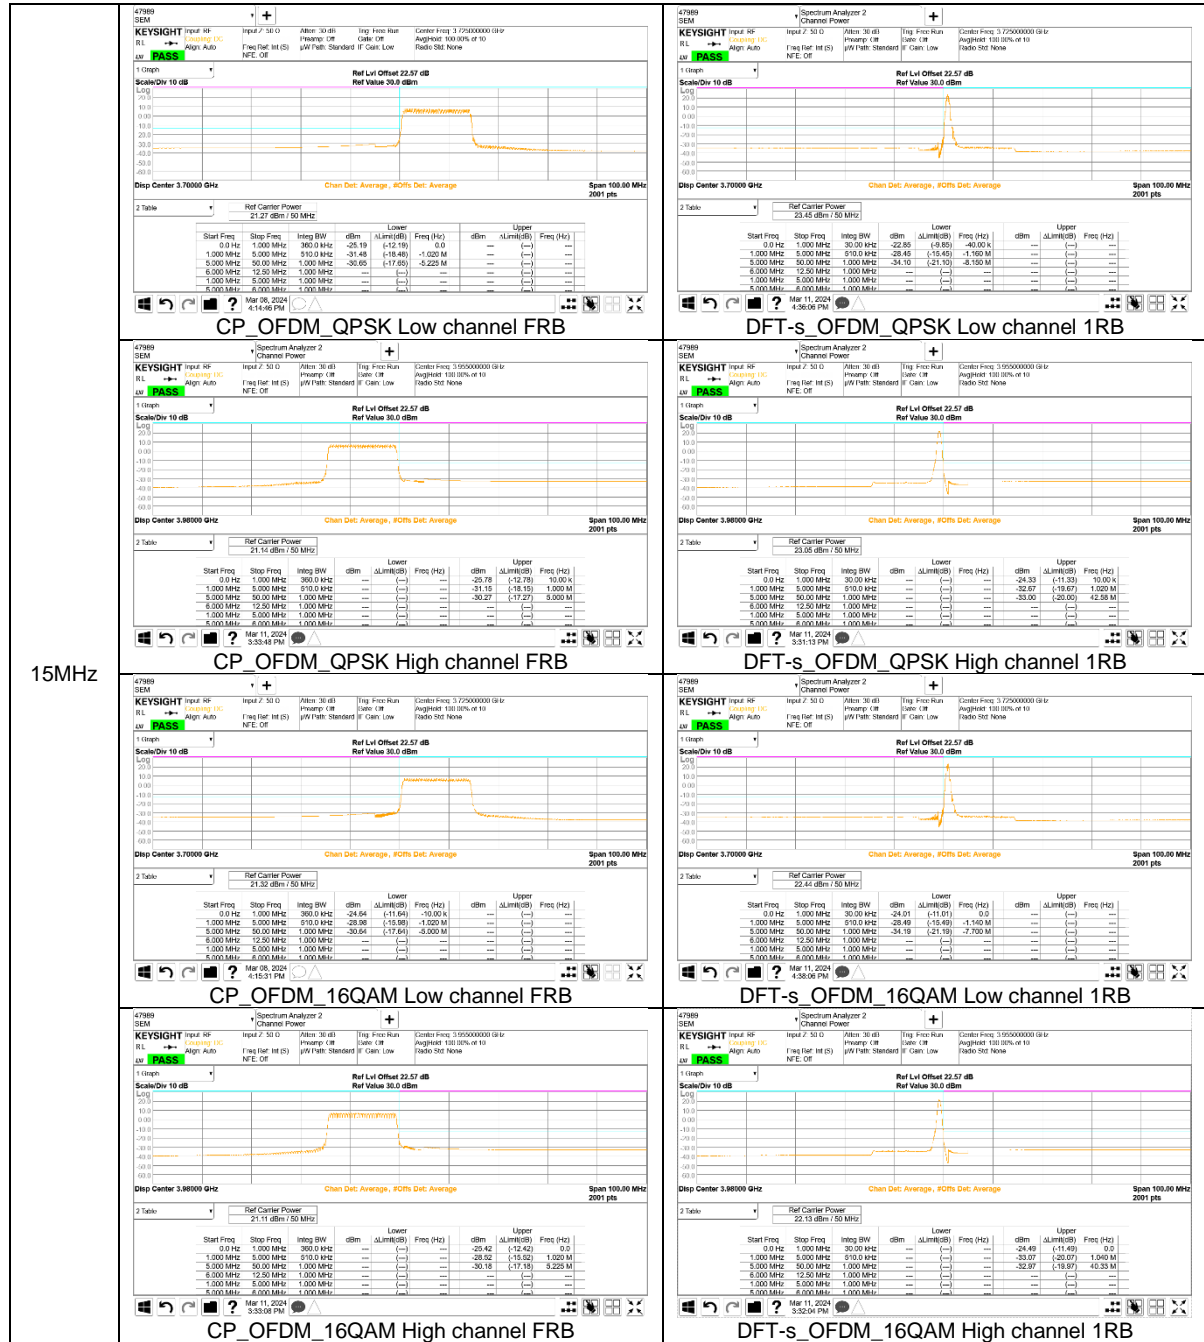

10MHz

NR Band n77(3700-3980 MHz)

80MHz

60MHz

25MHz

20MHz

15MHz