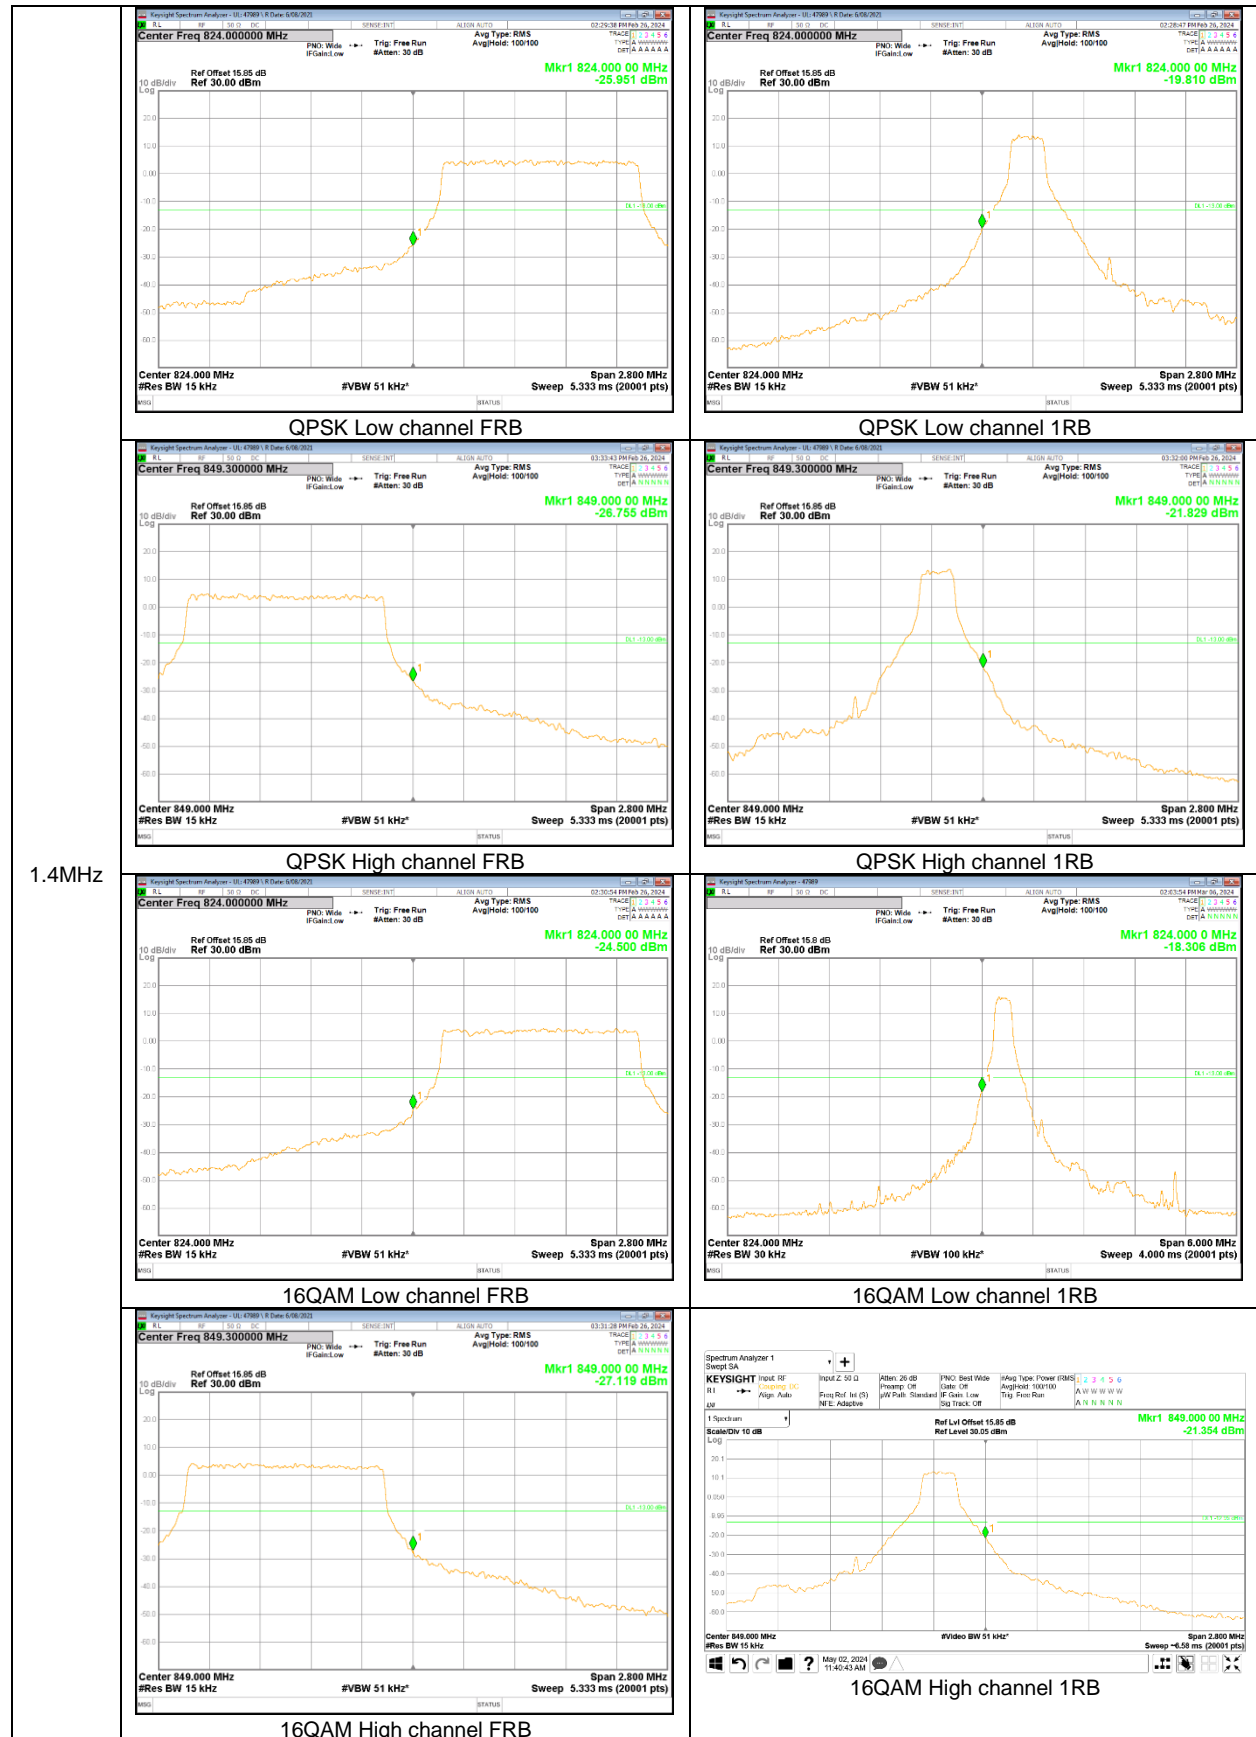

3MHz

1.4MHz

NR Band n5

15MHz

10MHz

5MHz

8.4.1. EMISSION MASK RESULT

LTE Band 26 (Part 90)

5MHz

LTE Band 26 (Straddle)