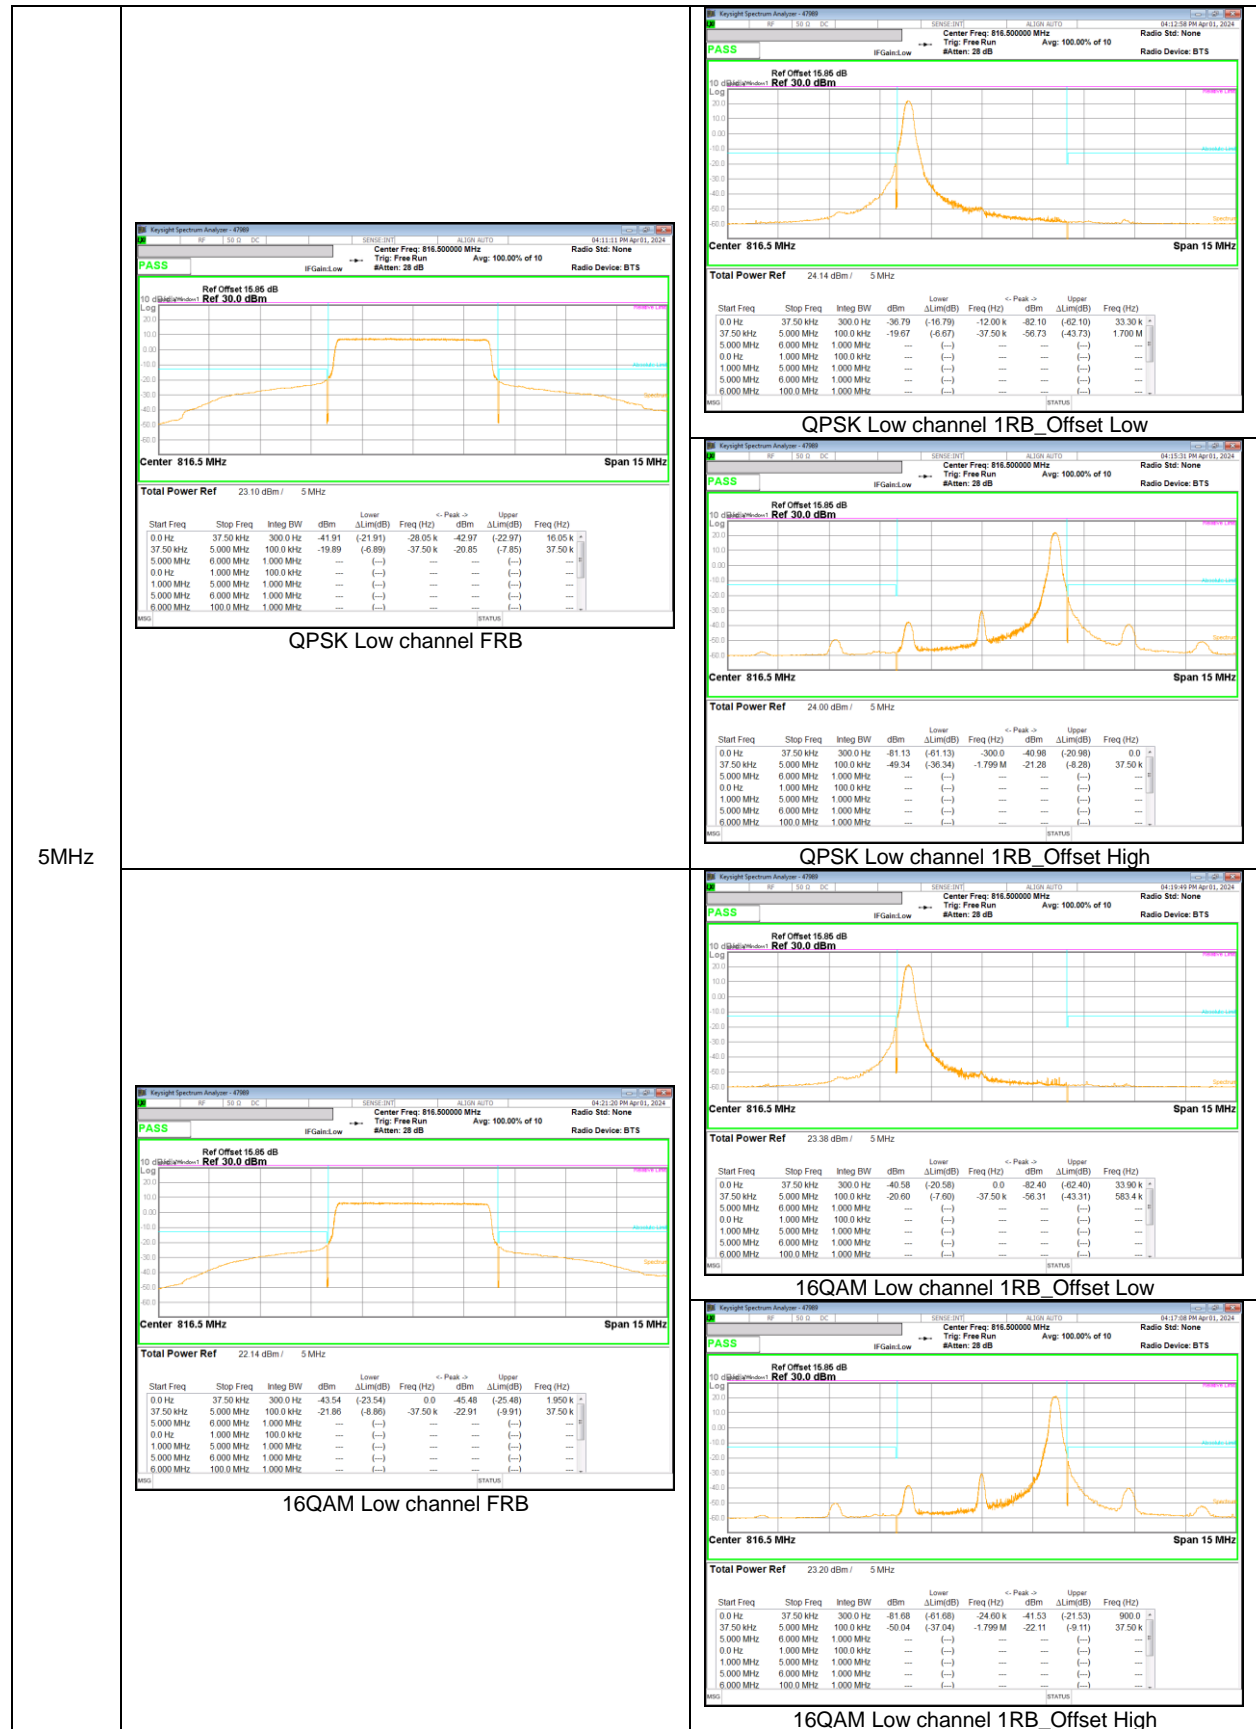

3MHz

1.4MHz

NR Band n5

15MHz

10MHz

5MHz

8.4.1. EMISSION MASK RESULT

LTE Band 26 (Part 90)

5MHz

LTE Band 26 (Straddle)