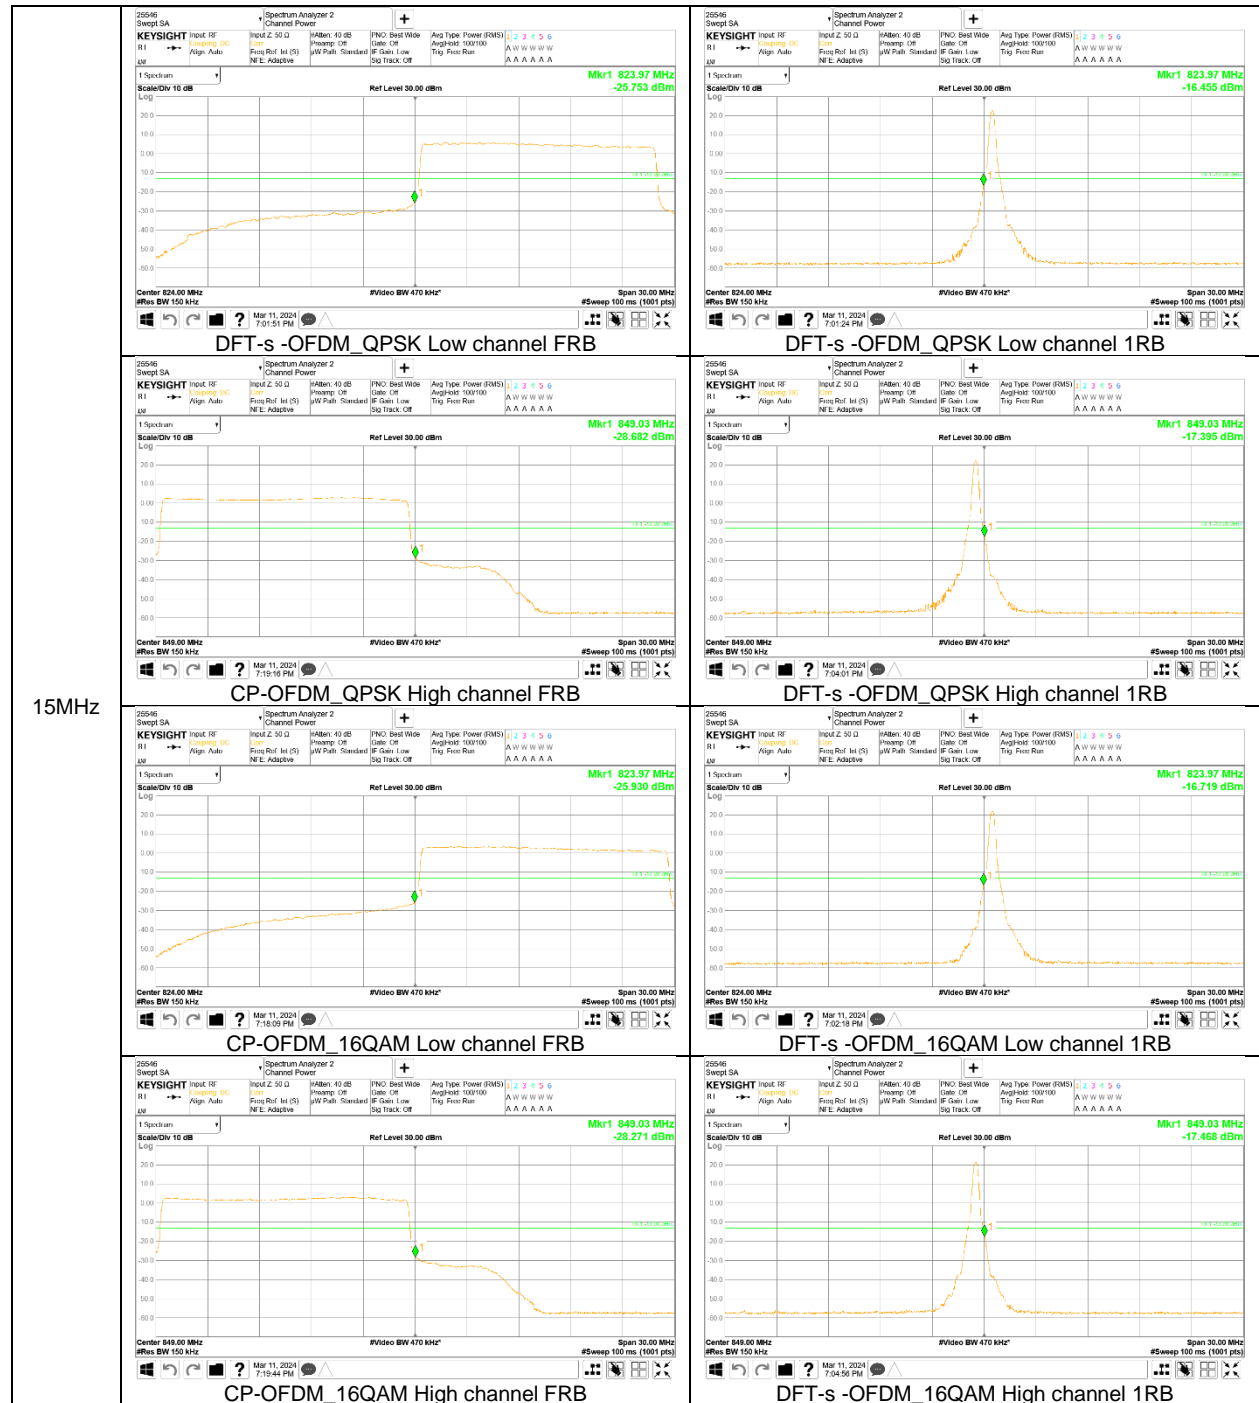

3MHz

1.4MHz

NR Band n5

15MHz

10MHz

5MHz

8.4.1. EMISSION MASK RESULT

LTE Band 26 (Part 90)

5MHz

LTE Band 26 (Straddle)