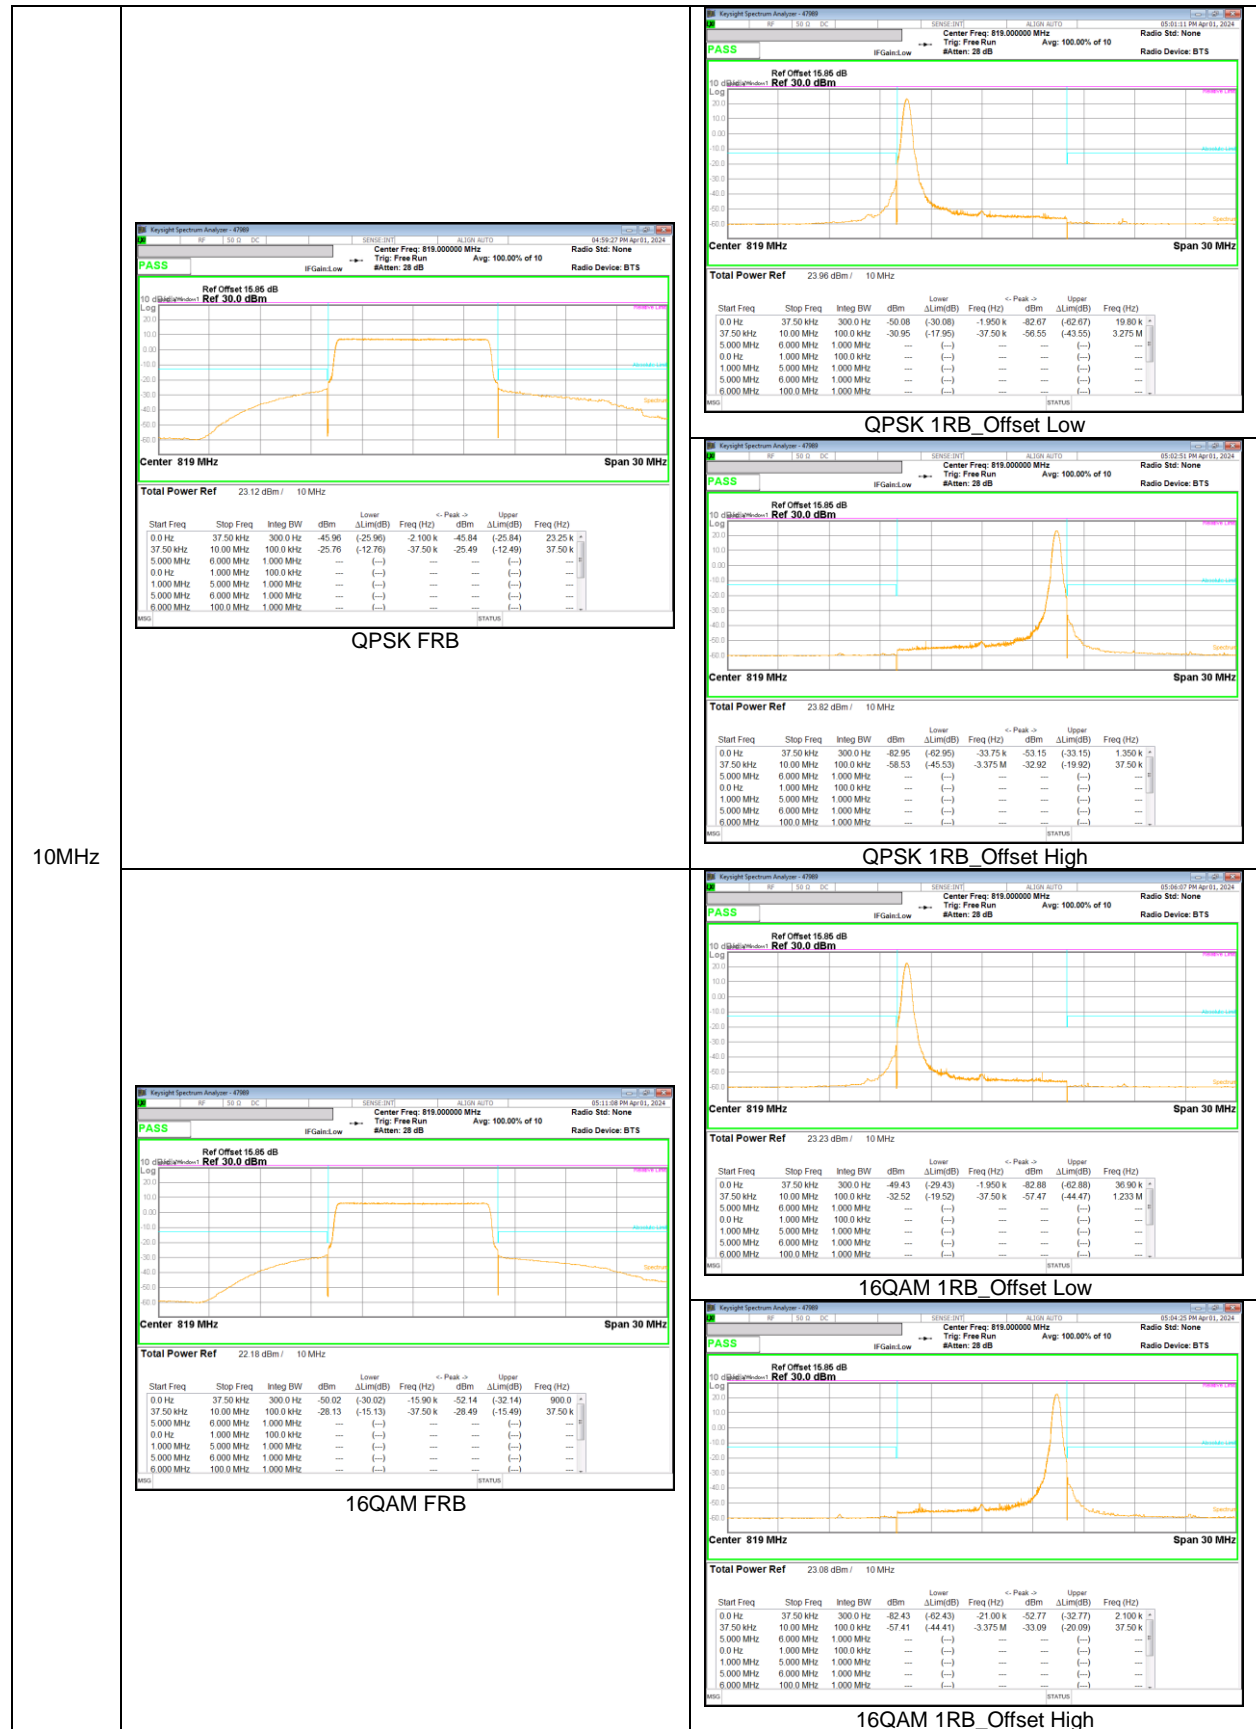

3MHz

1.4MHz

NR Band n5

15MHz

10MHz

5MHz

8.4.1. EMISSION MASK RESULT

LTE Band 26 (Part 90)

5MHz

LTE Band 26 (Straddle)