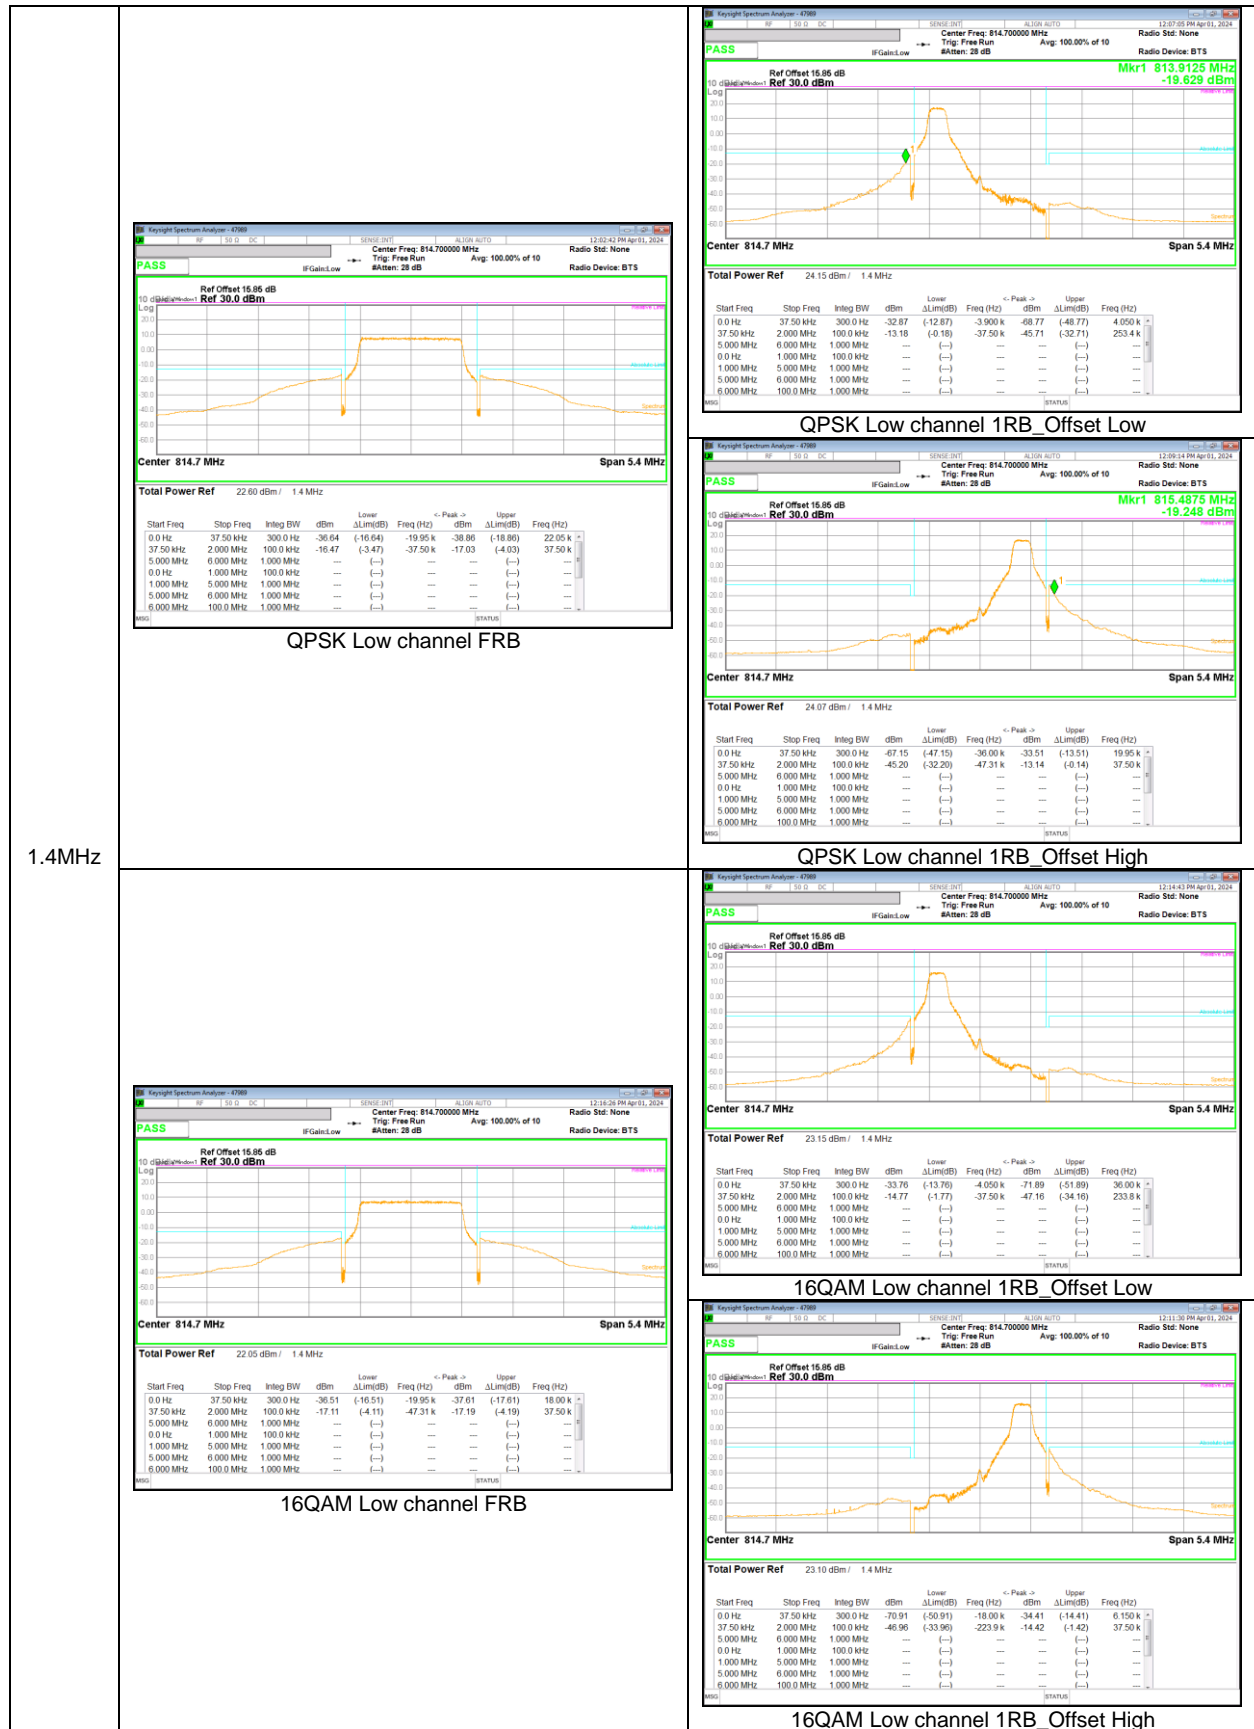

3MHz

1.4MHz

NR Band n5

15MHz

10MHz

5MHz

8.4.1. EMISSION MASK RESULT

LTE Band 26 (Part 90)

5MHz

LTE Band 26 (Straddle)