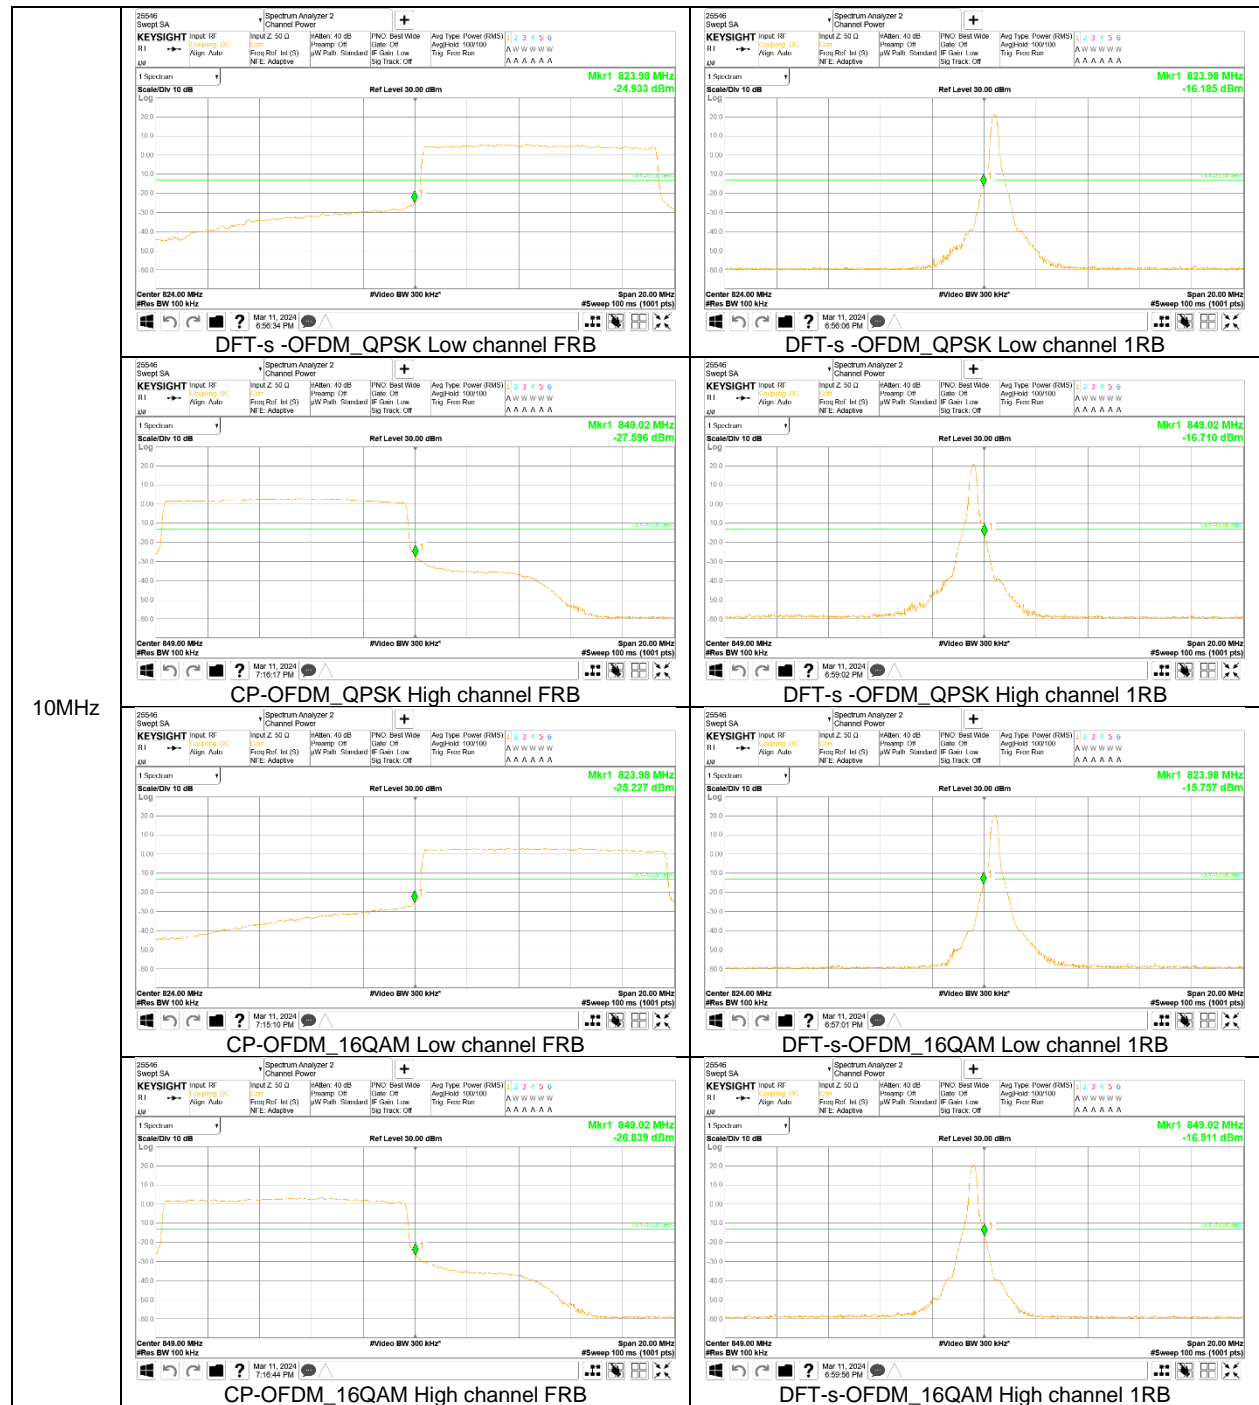

3MHz

1.4MHz

NR Band n5

15MHz

10MHz

5MHz

8.4.1. EMISSION MASK RESULT

LTE Band 26 (Part 90)

5MHz

LTE Band 26 (Straddle)