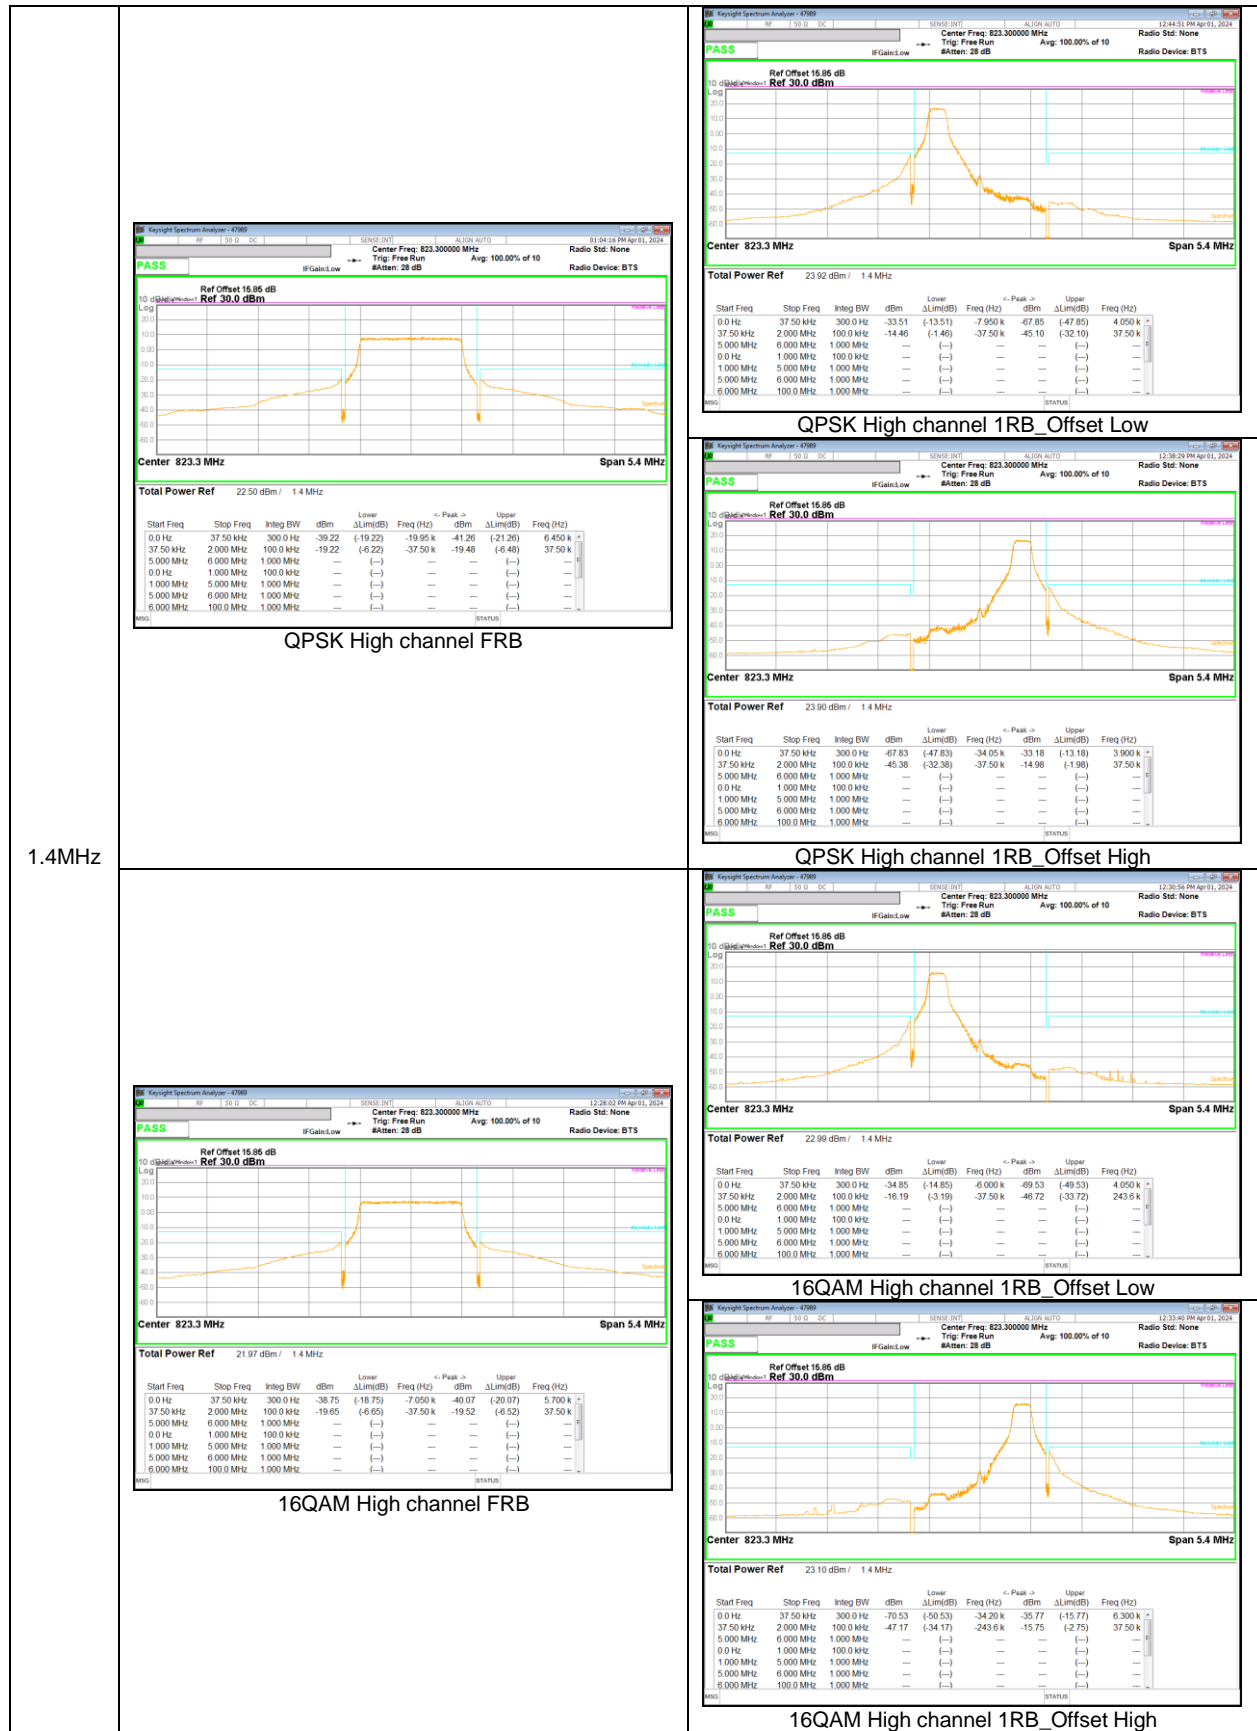

3MHz

1.4MHz

NR Band n5

15MHz

10MHz

5MHz

8.4.1. EMISSION MASK RESULT

LTE Band 26 (Part 90)

5MHz

LTE Band 26 (Straddle)