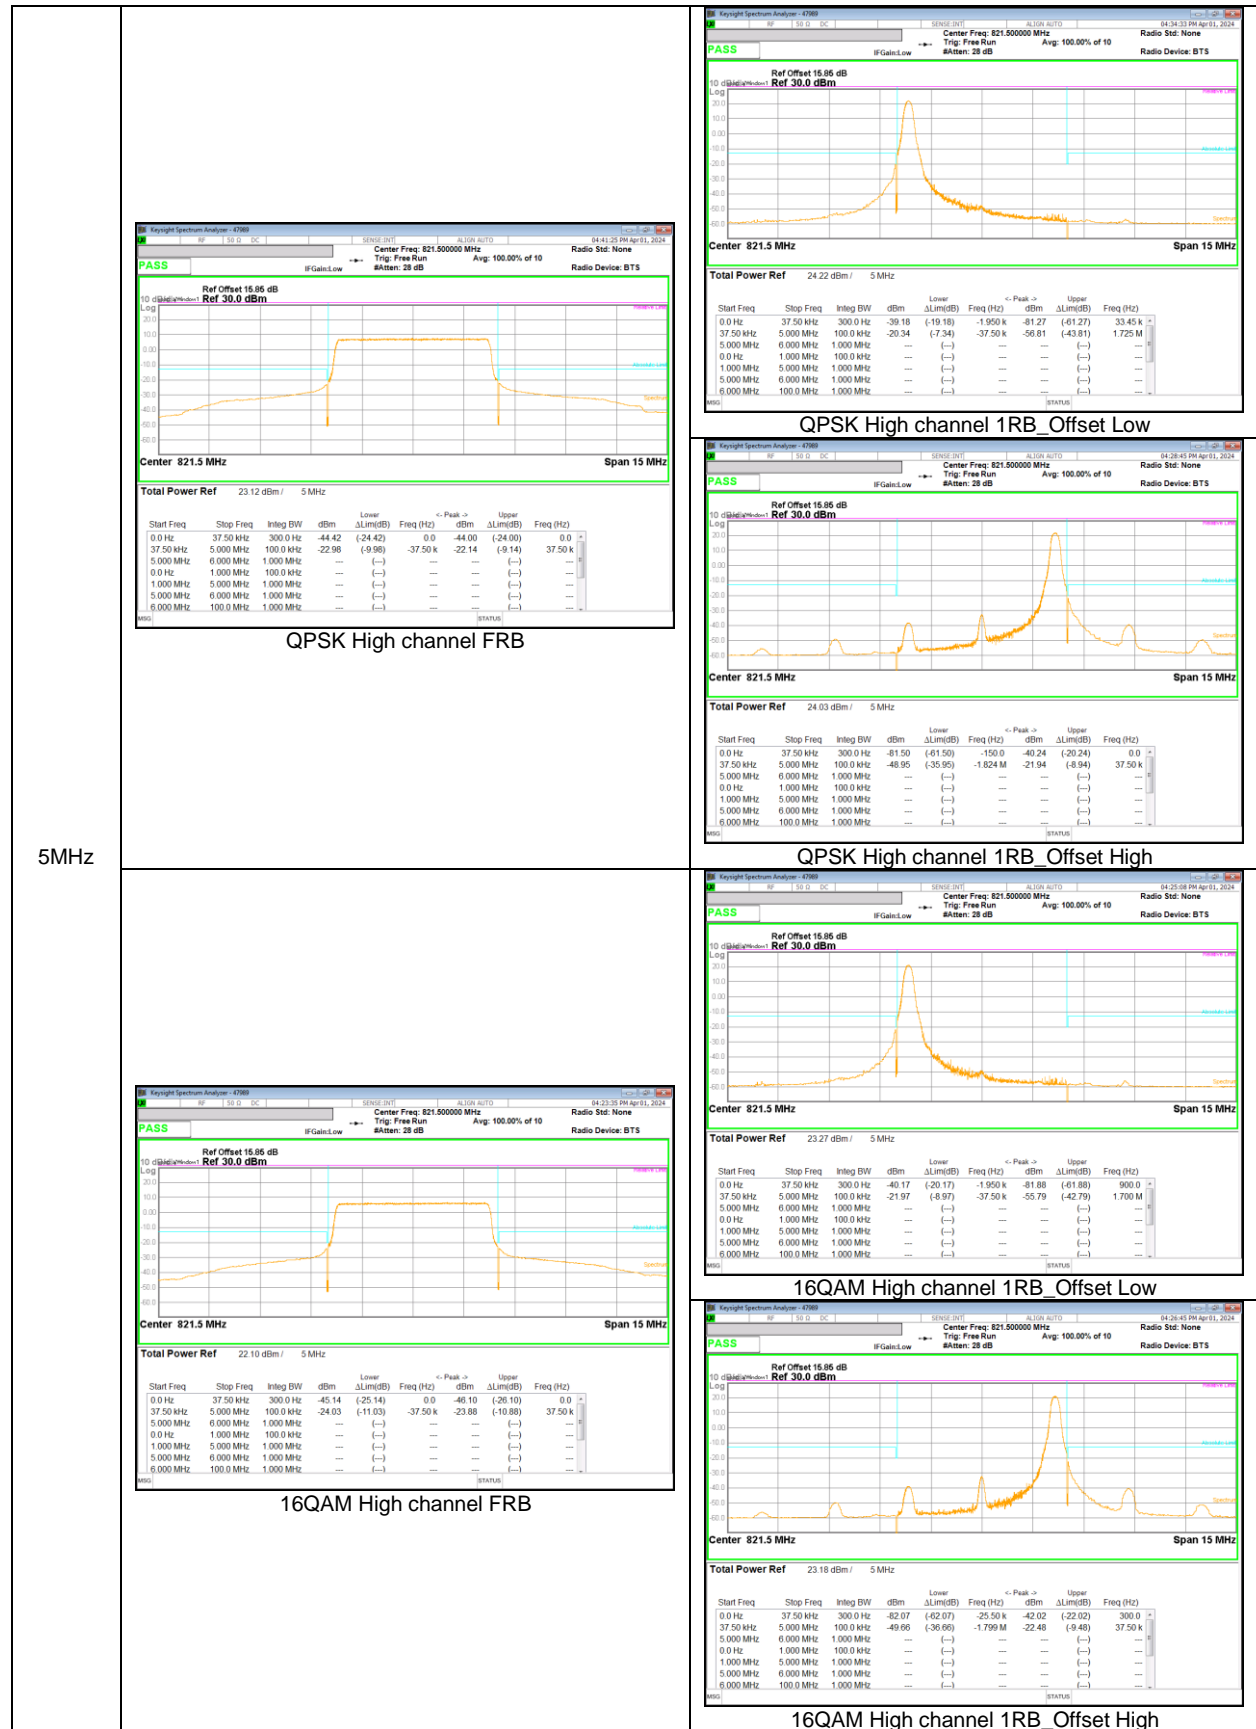

3MHz

1.4MHz

NR Band n5

15MHz

10MHz

5MHz

8.4.1. EMISSION MASK RESULT

LTE Band 26 (Part 90)

5MHz

LTE Band 26 (Straddle)