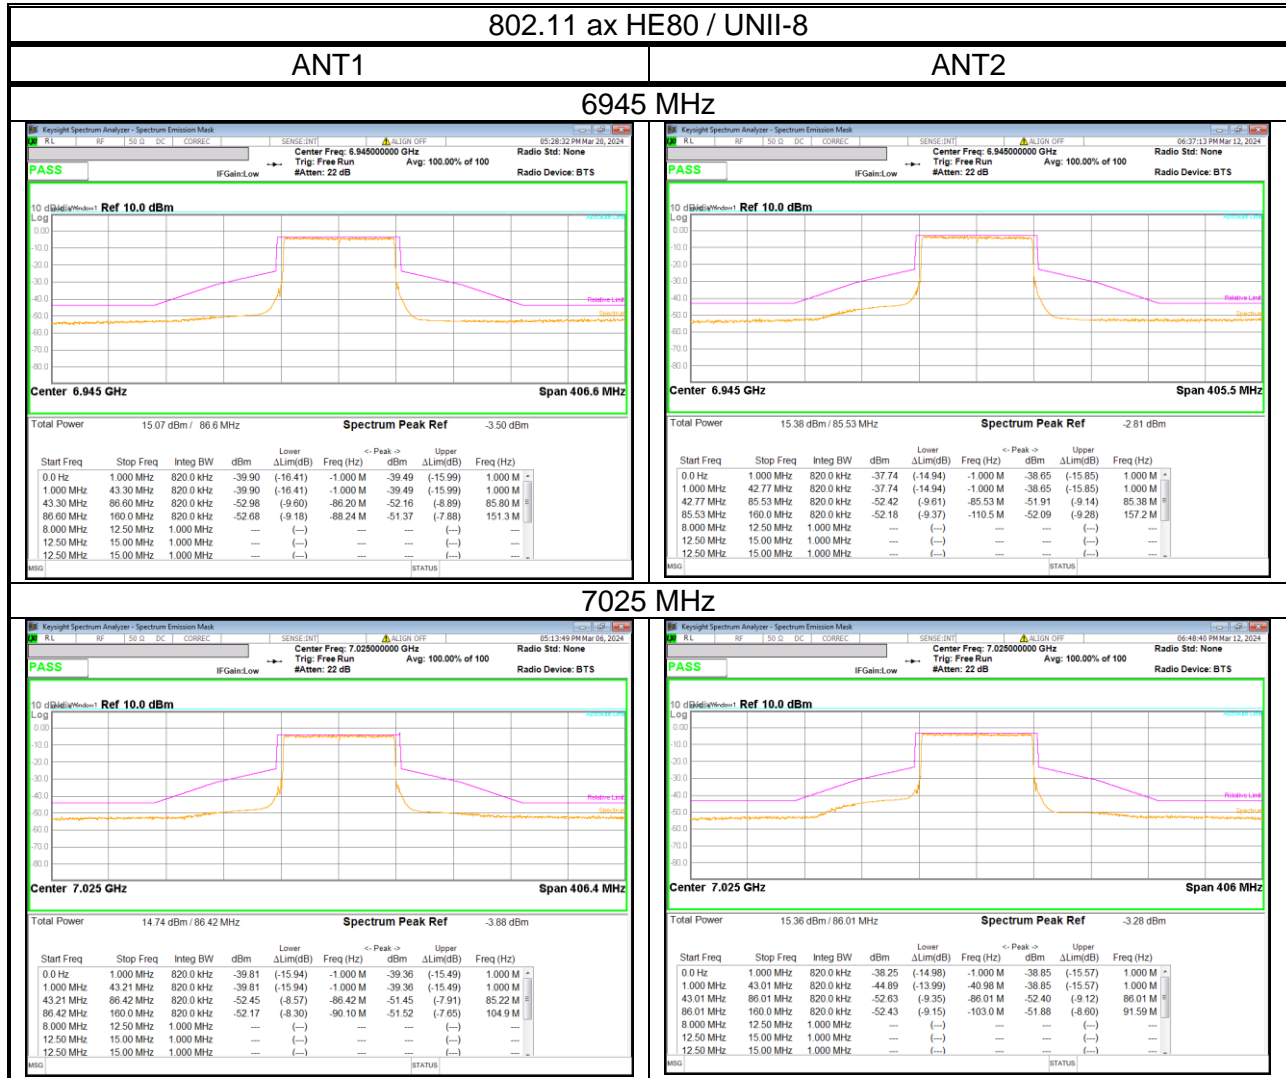

- LPI

- LPI

- LPI

10.2.4. 802.11 ax HE80 SU MODE

- SP

- SP

- LPI

- LPI

- LPI

- LPI

10.2.5. 802.11 ax HE160 SU MODE

- SP

- SP

- LPI

- LPI

- LPI