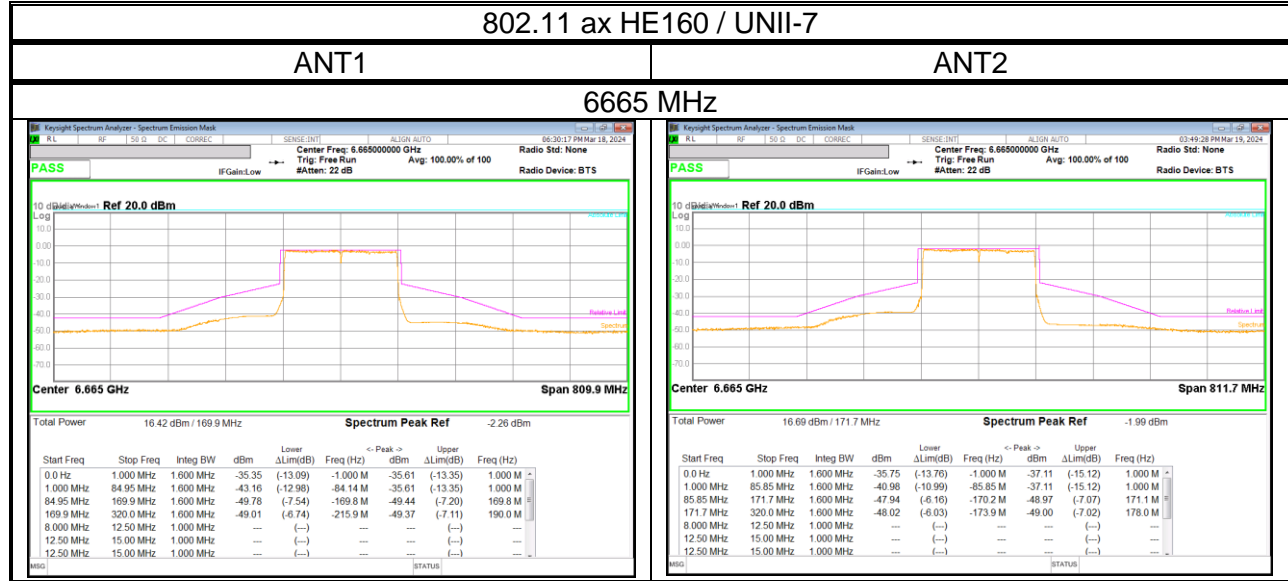

- LPI

- LPI

10.2.5. 802.11 ax HE160 SU MODE

- SP

- SP

- LPI

- LPI

- LPI