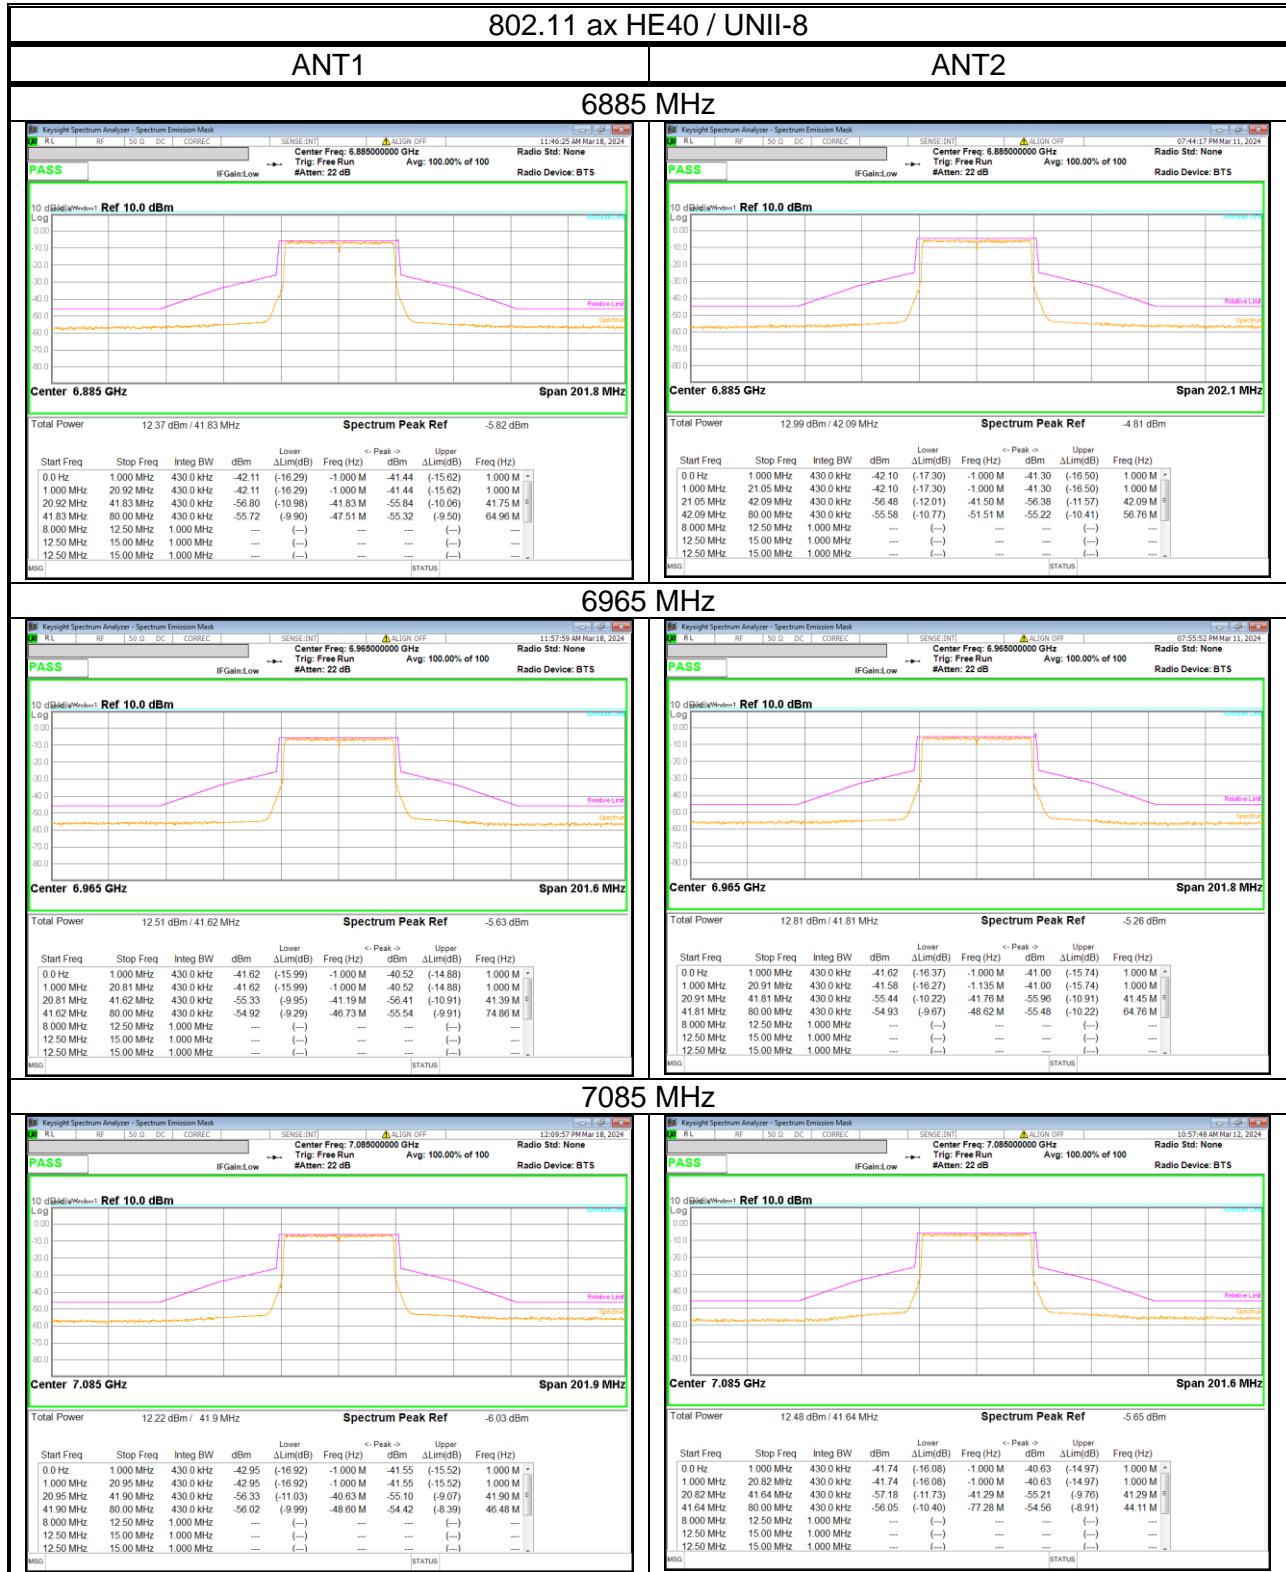

- LPI

- LPI

- LPI

10.2.4. 802.11 ax HE80 SU MODE

- SP

- SP

- LPI

- LPI

- LPI

- LPI

10.2.5. 802.11 ax HE160 SU MODE

- SP

- SP

- LPI

- LPI

- LPI