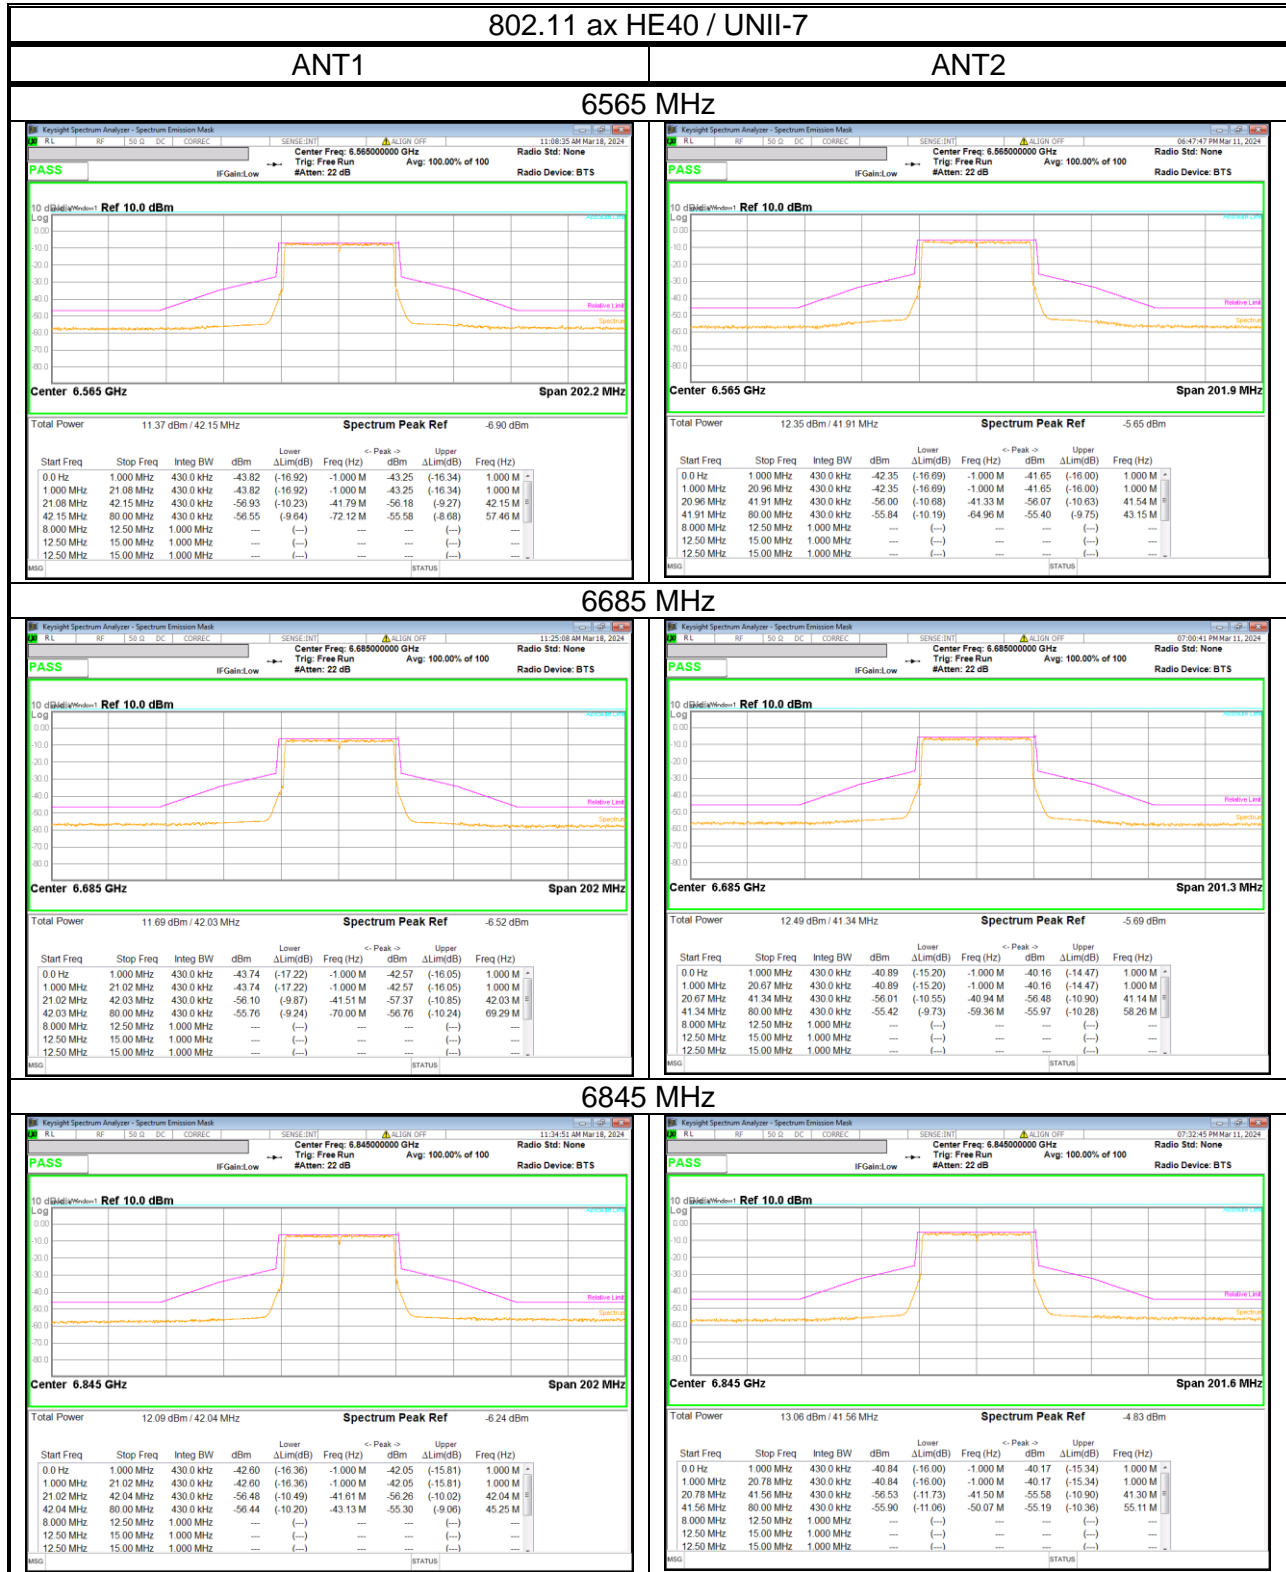

- LPI

- LPI

- LPI

10.2.4. 802.11 ax HE80 SU MODE

- SP

- SP

- LPI

- LPI

- LPI

- LPI

10.2.5. 802.11 ax HE160 SU MODE

- SP

- SP

- LPI

- LPI

- LPI