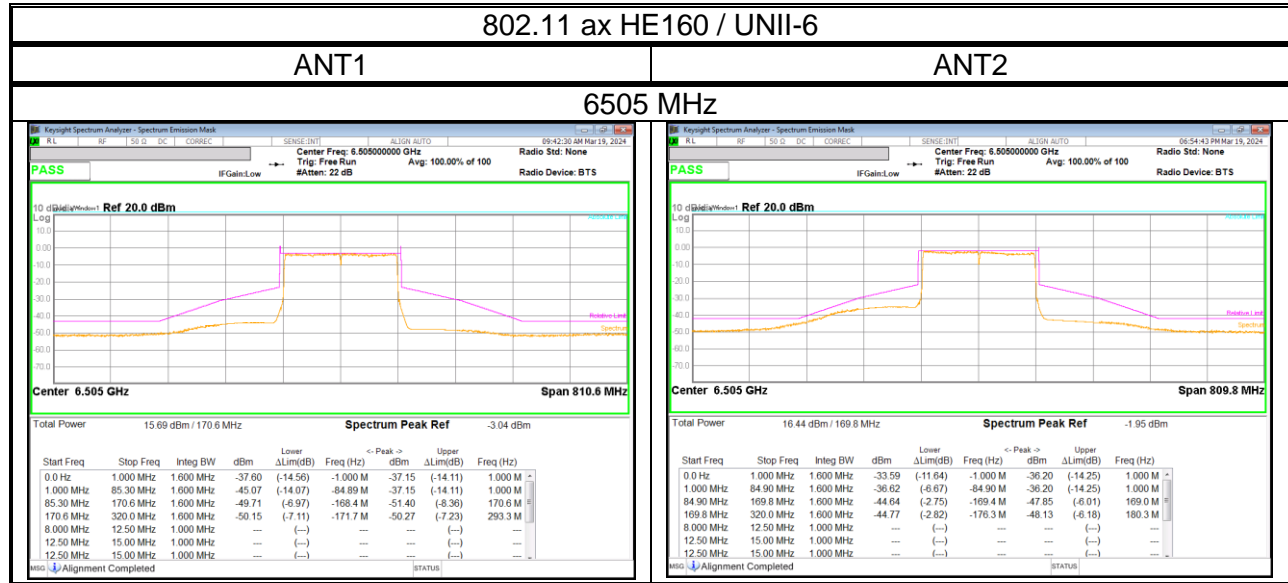

- LPI

- LPI

10.2.5. 802.11 ax HE160 SU MODE

- SP

- SP

- LPI

- LPI

- LPI