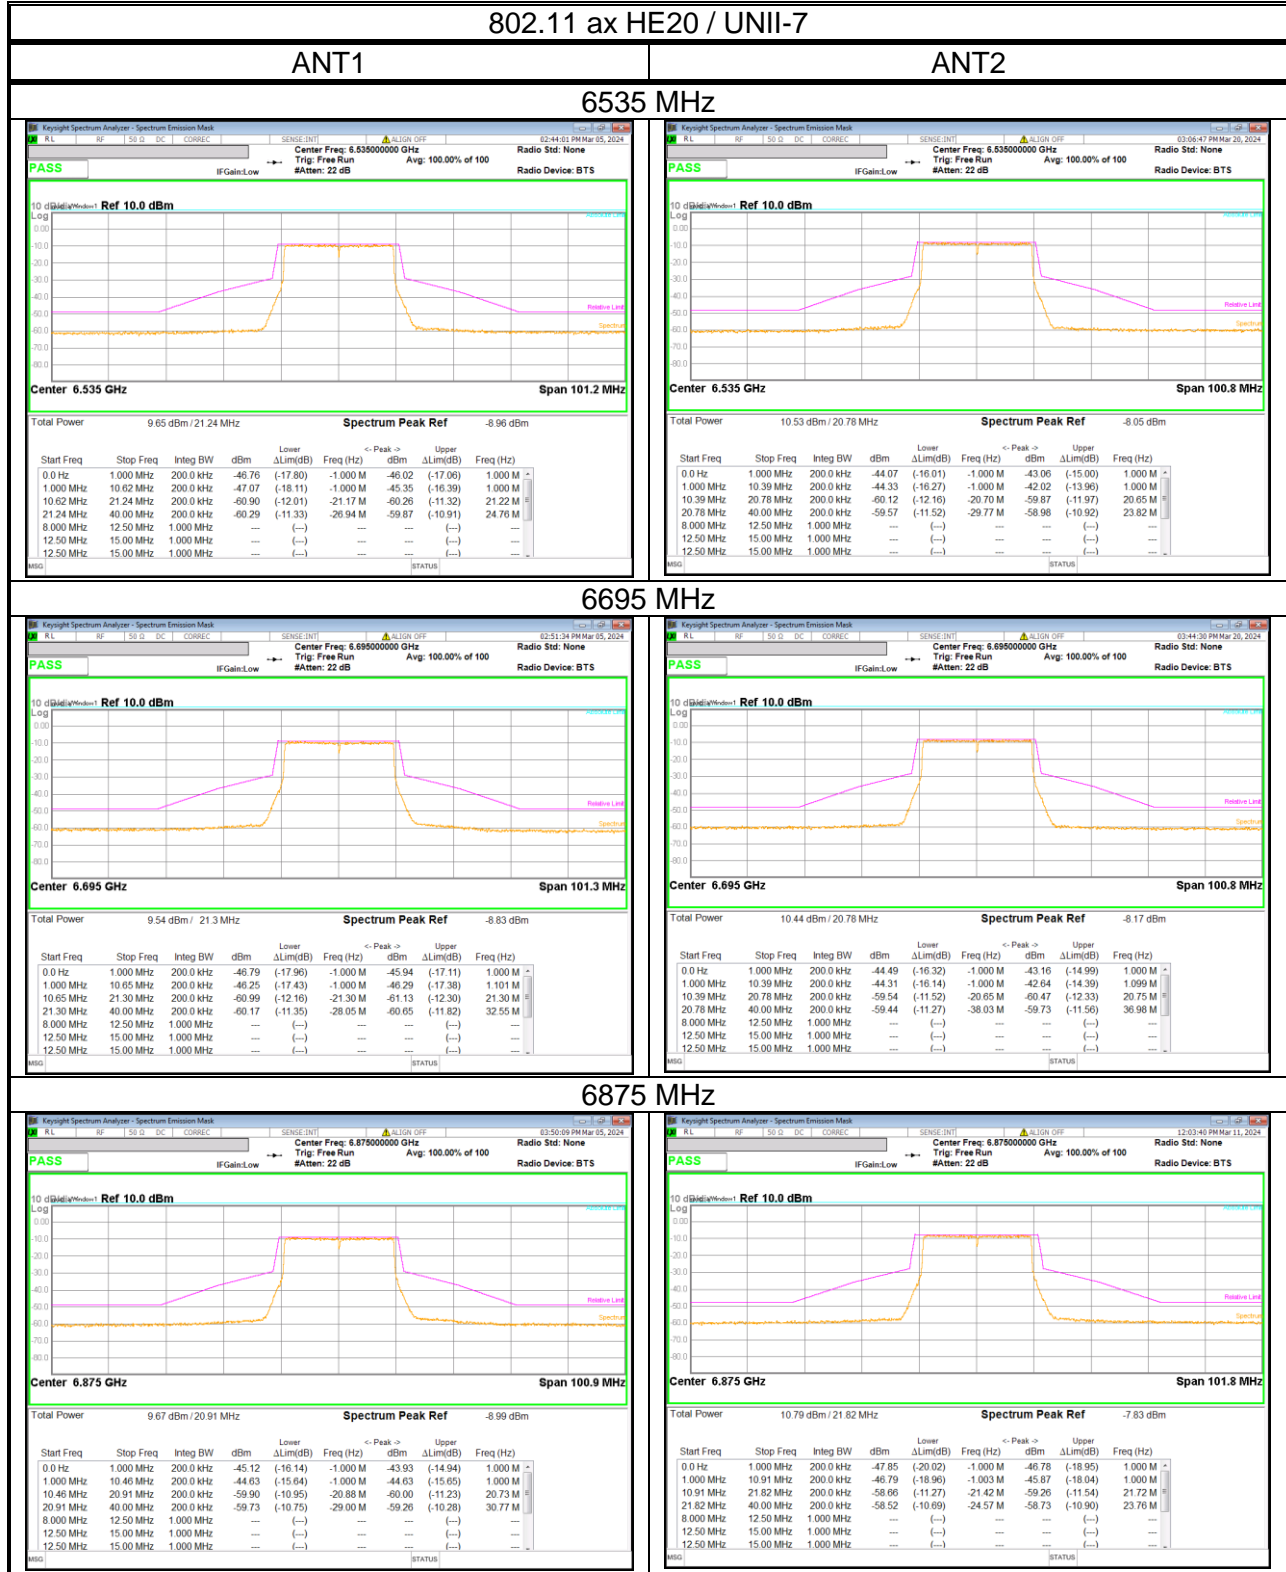

- LPI

- SP

10.2.2. 802.11 ax HE20 SU MODE

- SP

- SP

- LPI

- LPI

- LPI

- LPI

802.11 ax HE20 / UNII-8

10.2.3. 802.11 ax HE40 SU MODE

- SP

- SP

- LPI