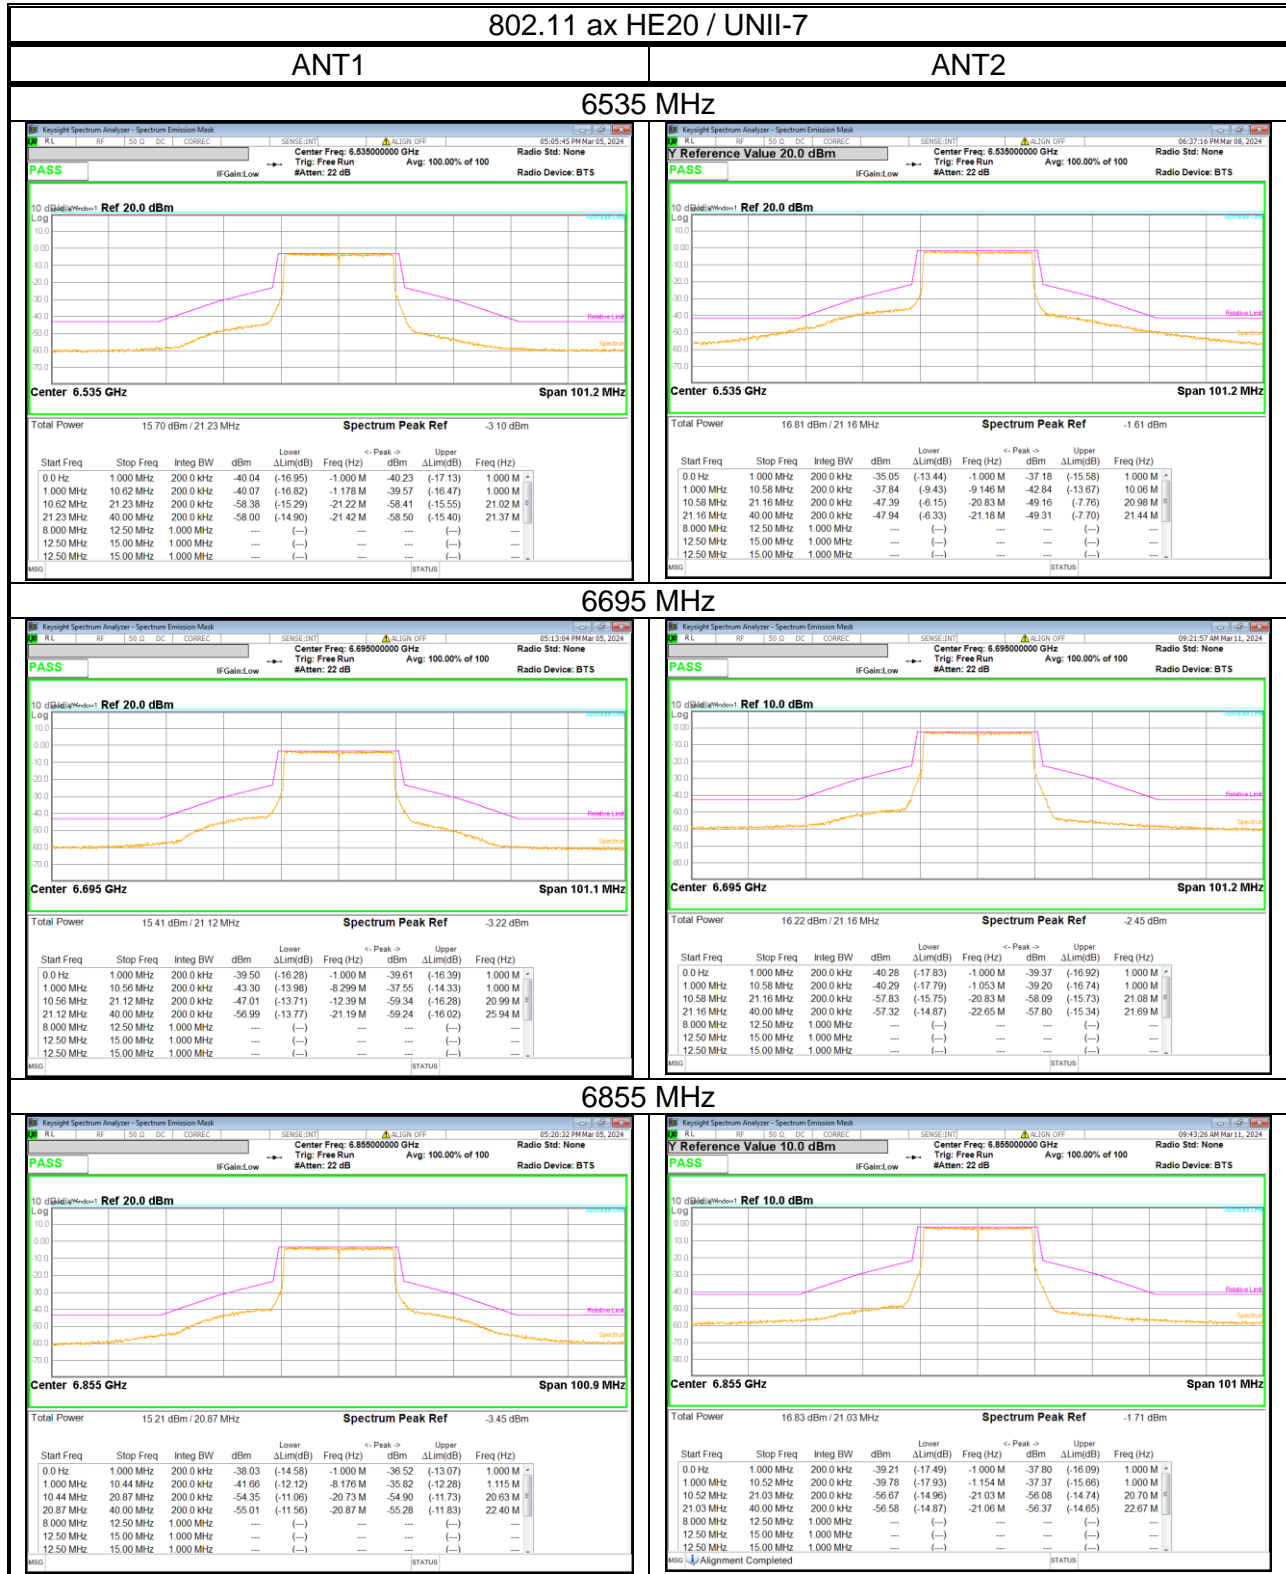

- LPI

- SP

10.2.2. 802.11 ax HE20 SU MODE

- SP

- SP

- LPI

- LPI

- LPI

- LPI

802.11 ax HE20 / UNII-8

10.2.3. 802.11 ax HE40 SU MODE

- SP

- SP

- LPI