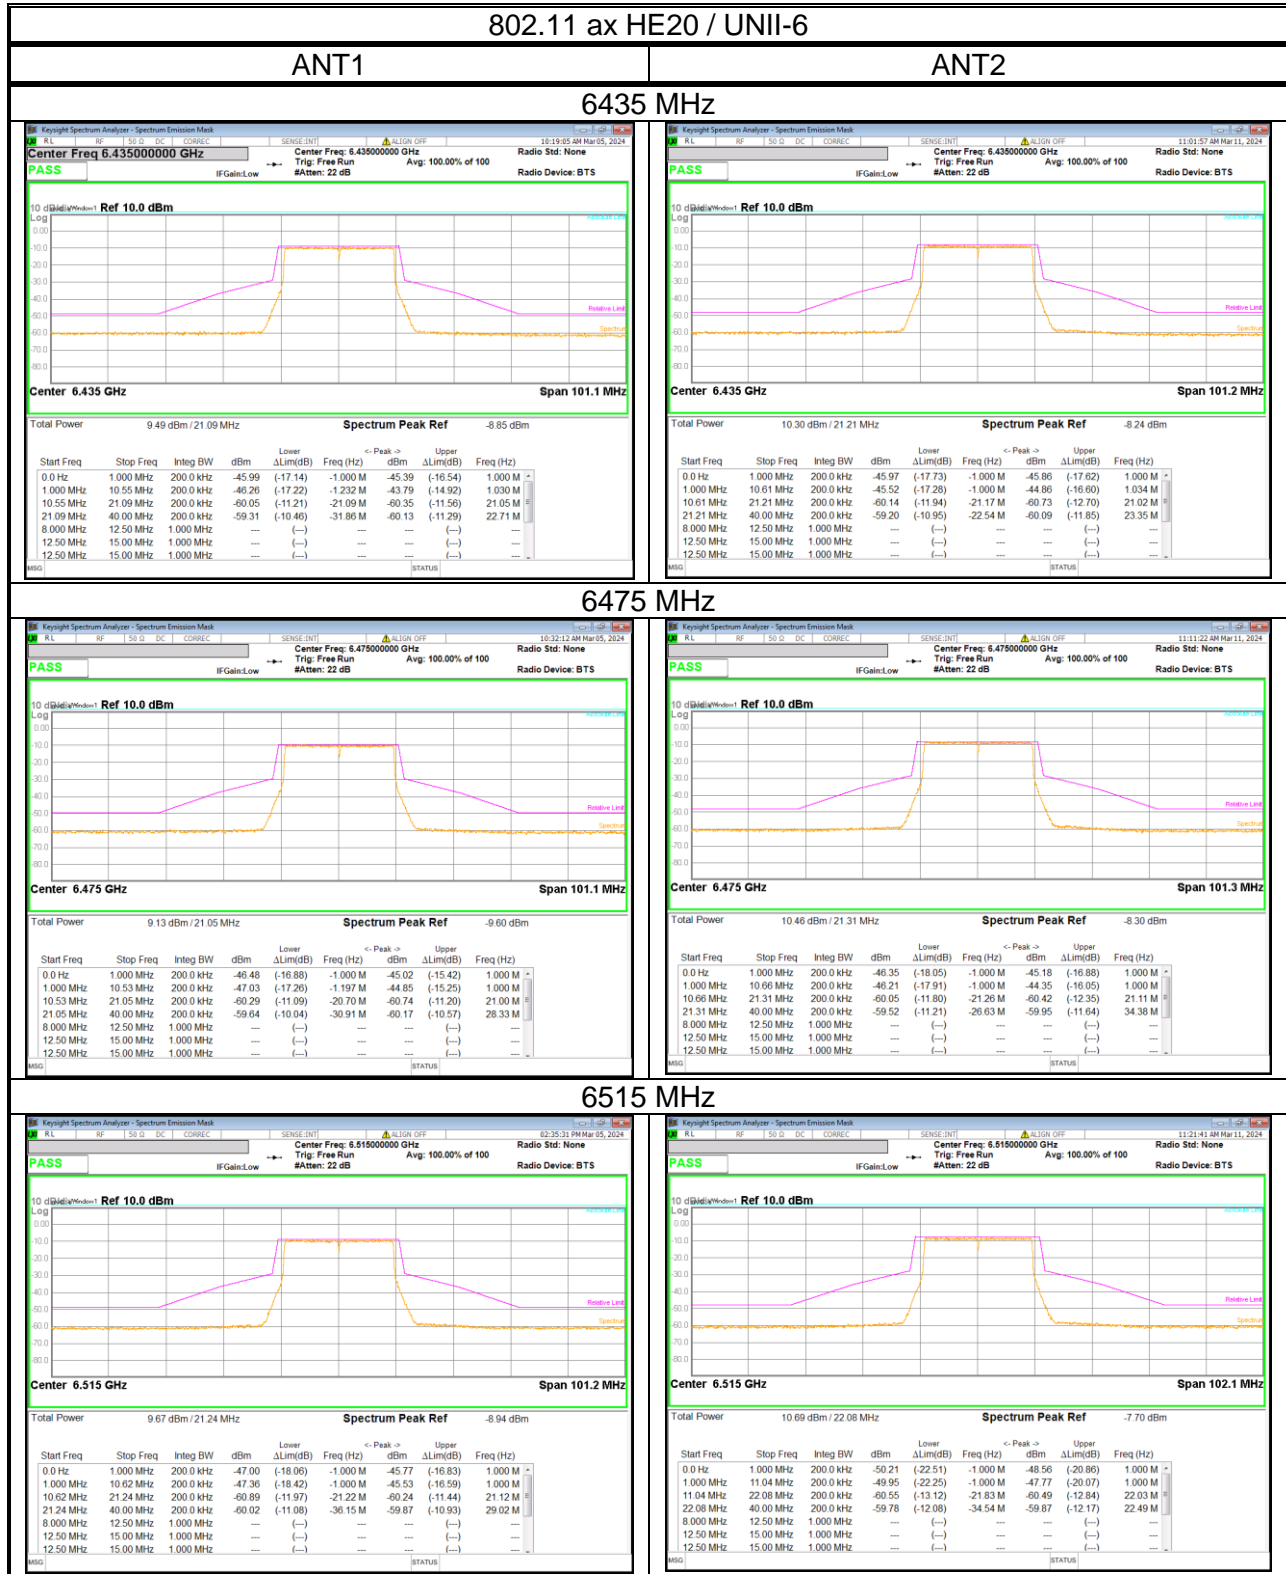

- LPI

- SP

10.2.2. 802.11 ax HE20 SU MODE

- SP

- SP

- LPI

- LPI

- LPI

- LPI

802.11 ax HE20 / UNII-8

10.2.3. 802.11 ax HE40 SU MODE

- SP

- SP

- LPI