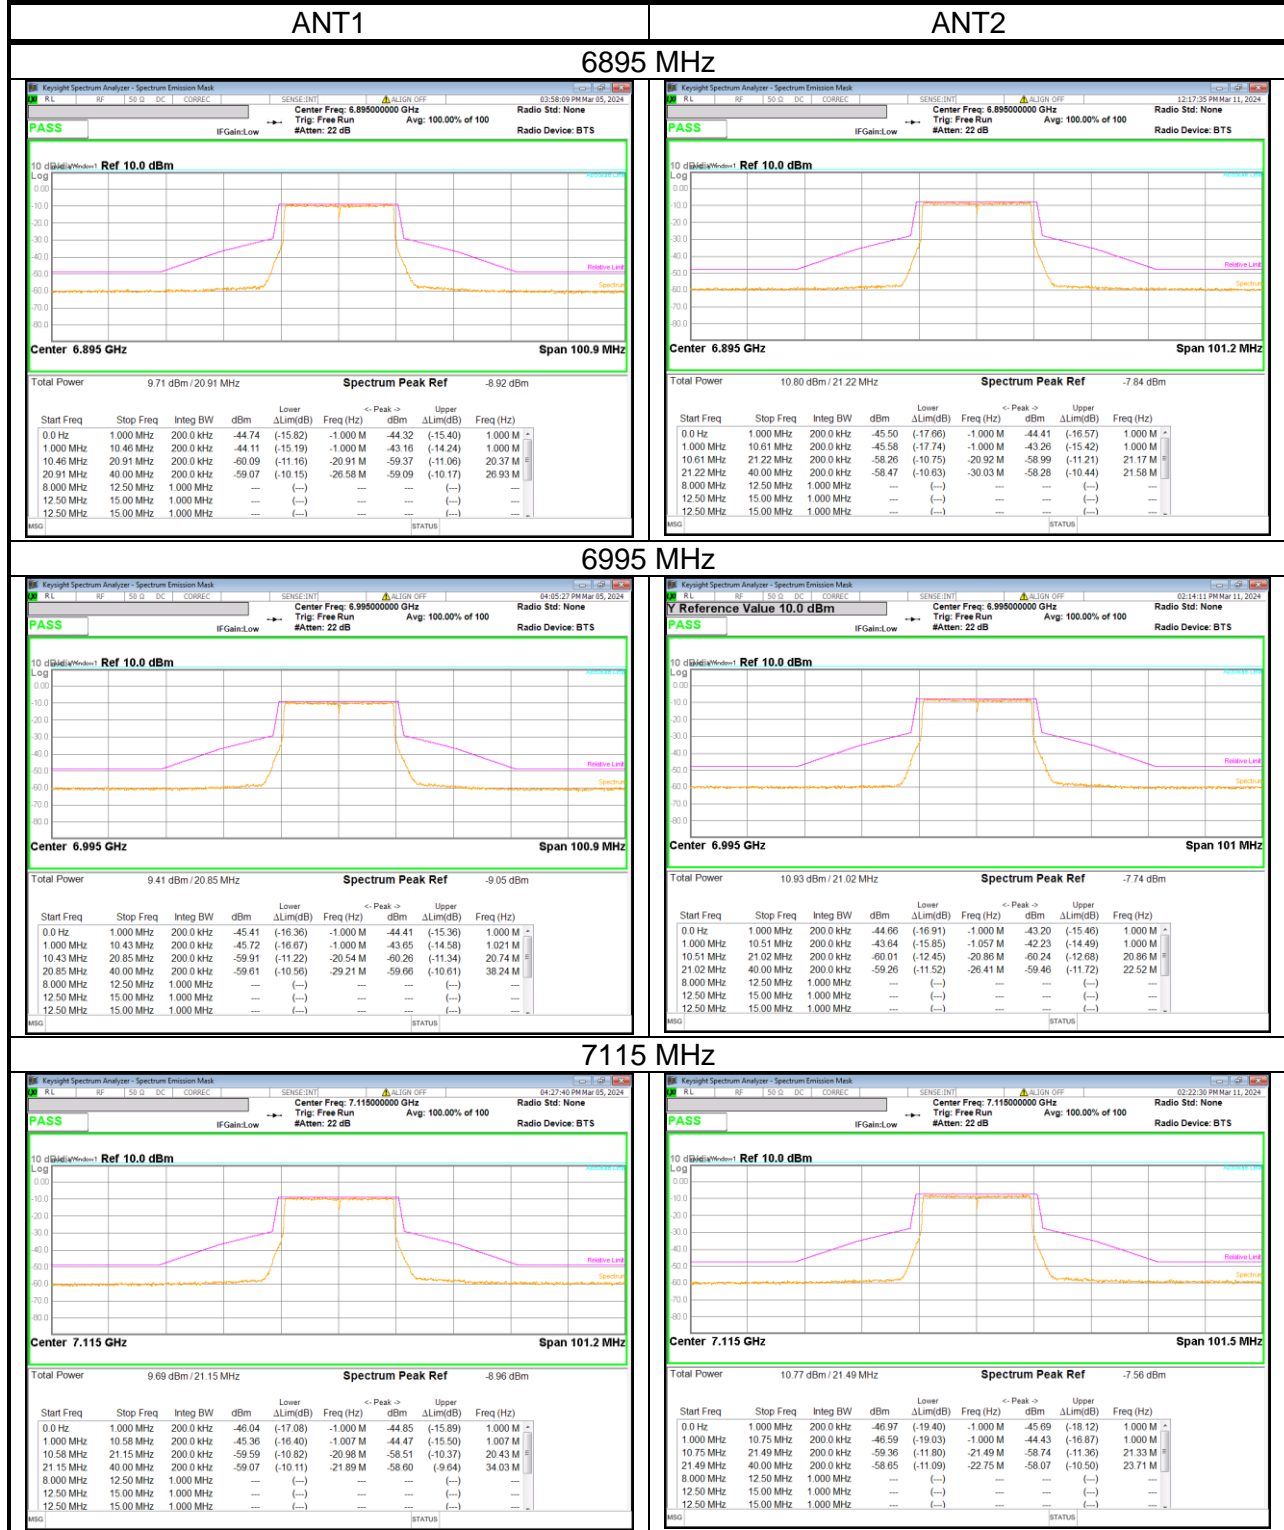

- LPI

- SP

10.2.2. 802.11 ax HE20 SU MODE

- SP

- SP

- LPI

- LPI

- LPI

- LPI

802.11 ax HE20 / UNII-8

10.2.3. 802.11 ax HE40 SU MODE

- SP

- SP

- LPI