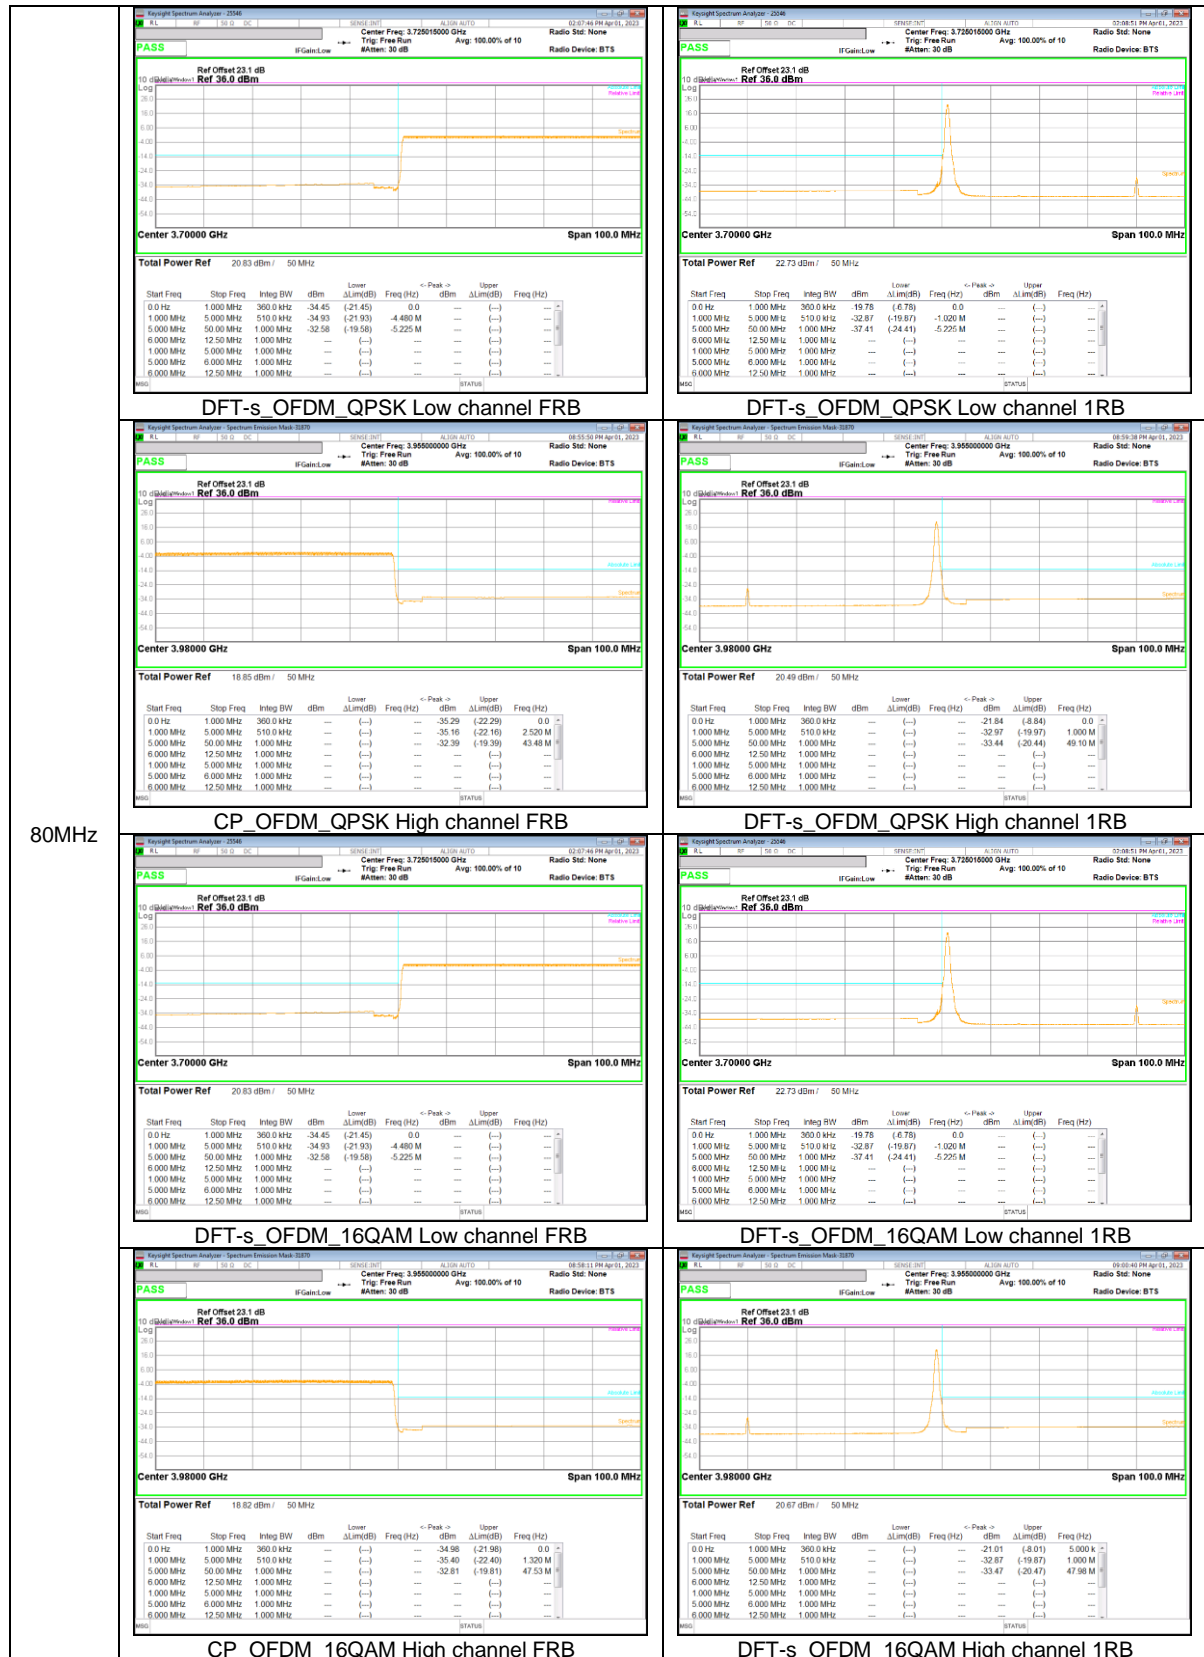

10MHz

NR Band n77(PC2, 3700-3980 MHz)

80MHz

70MHz

60MHz

50MHz

40MHz