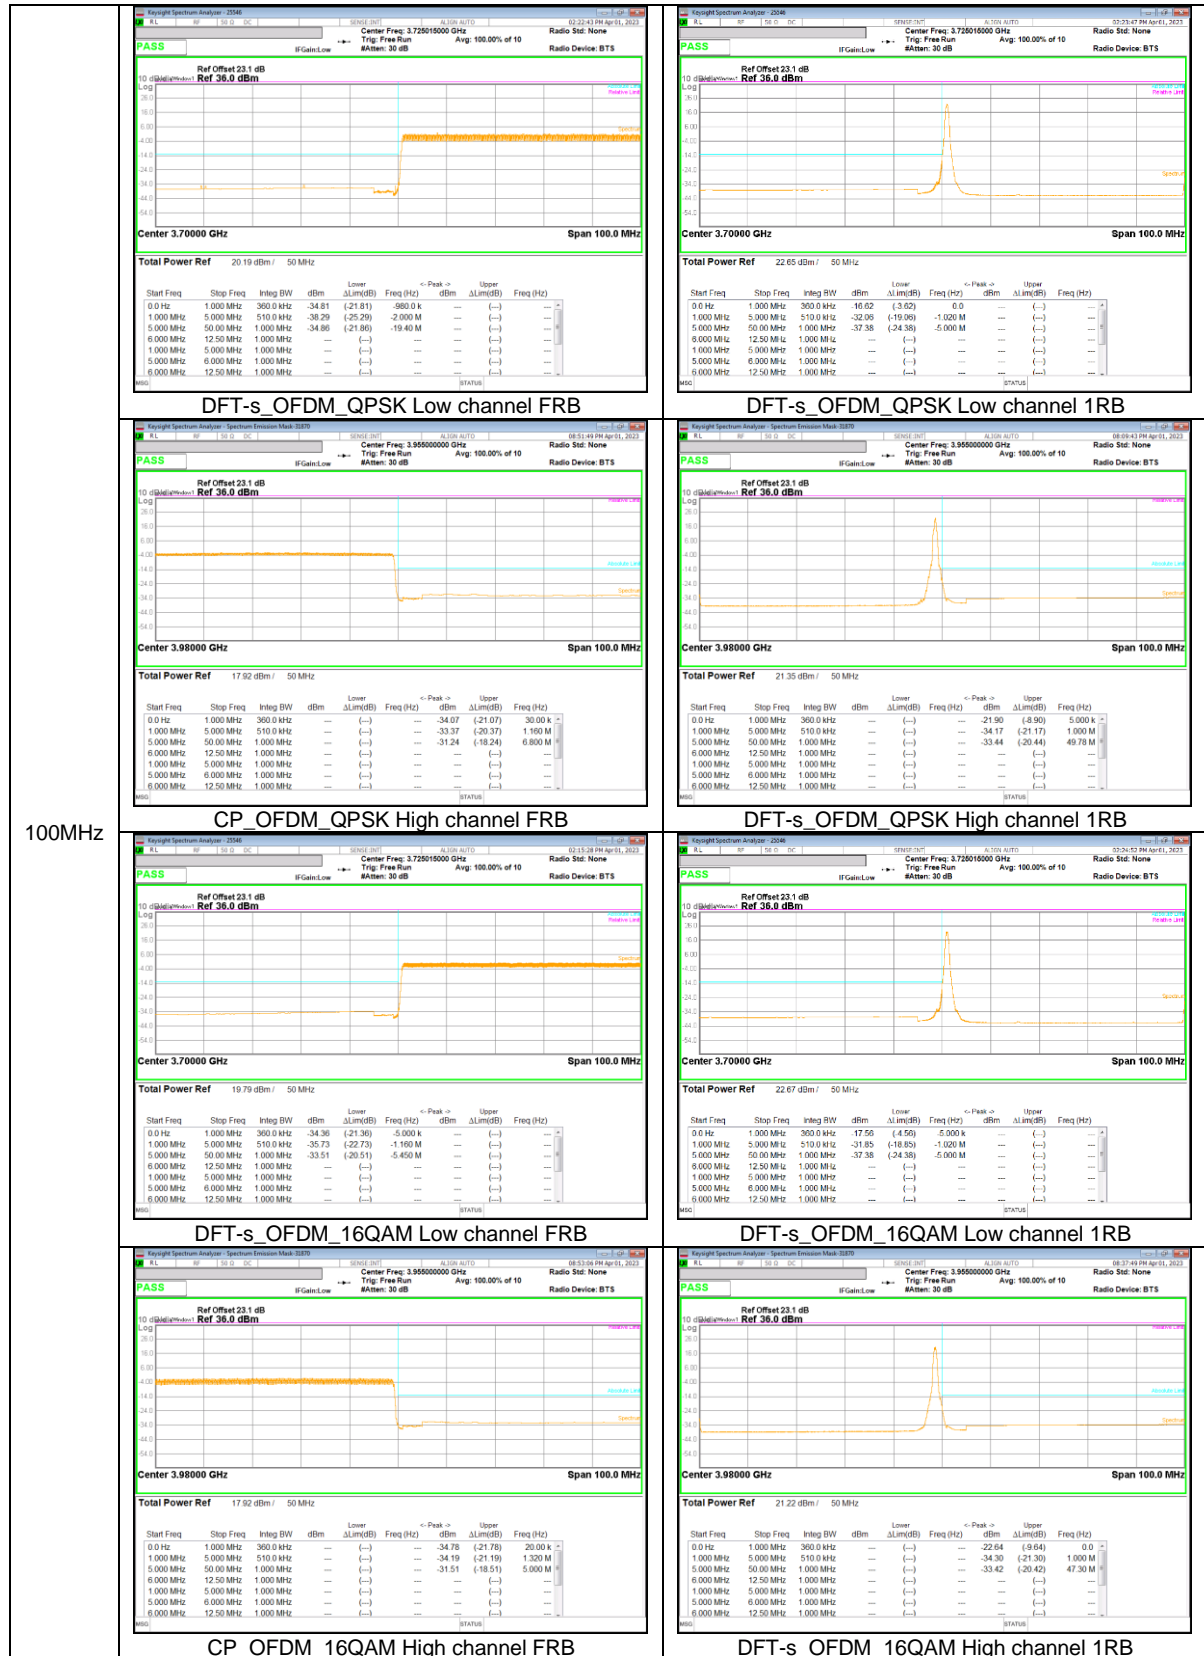

10MHz

NR Band n77(PC2, 3700-3980 MHz)

80MHz

70MHz

60MHz

50MHz

40MHz