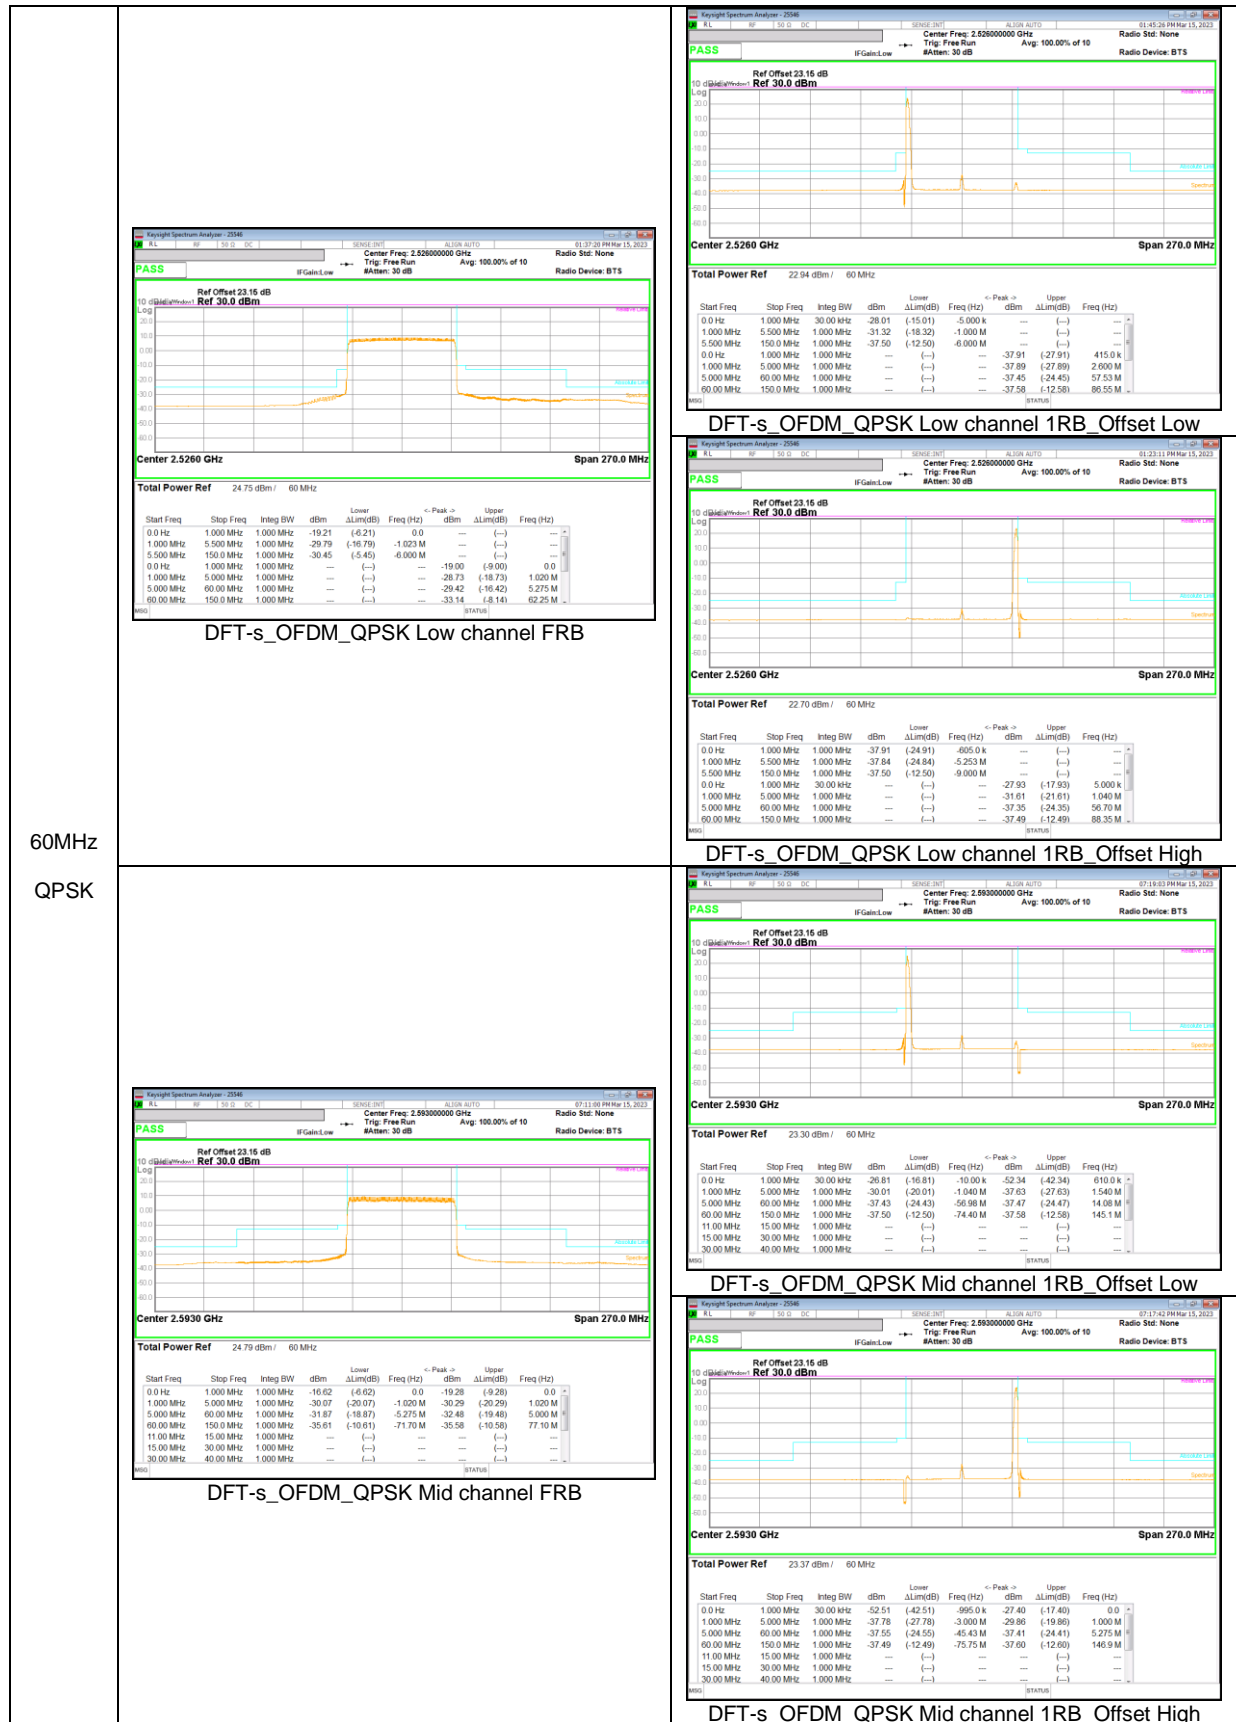

70MHz
 QPSK

60MHz
 QPSK