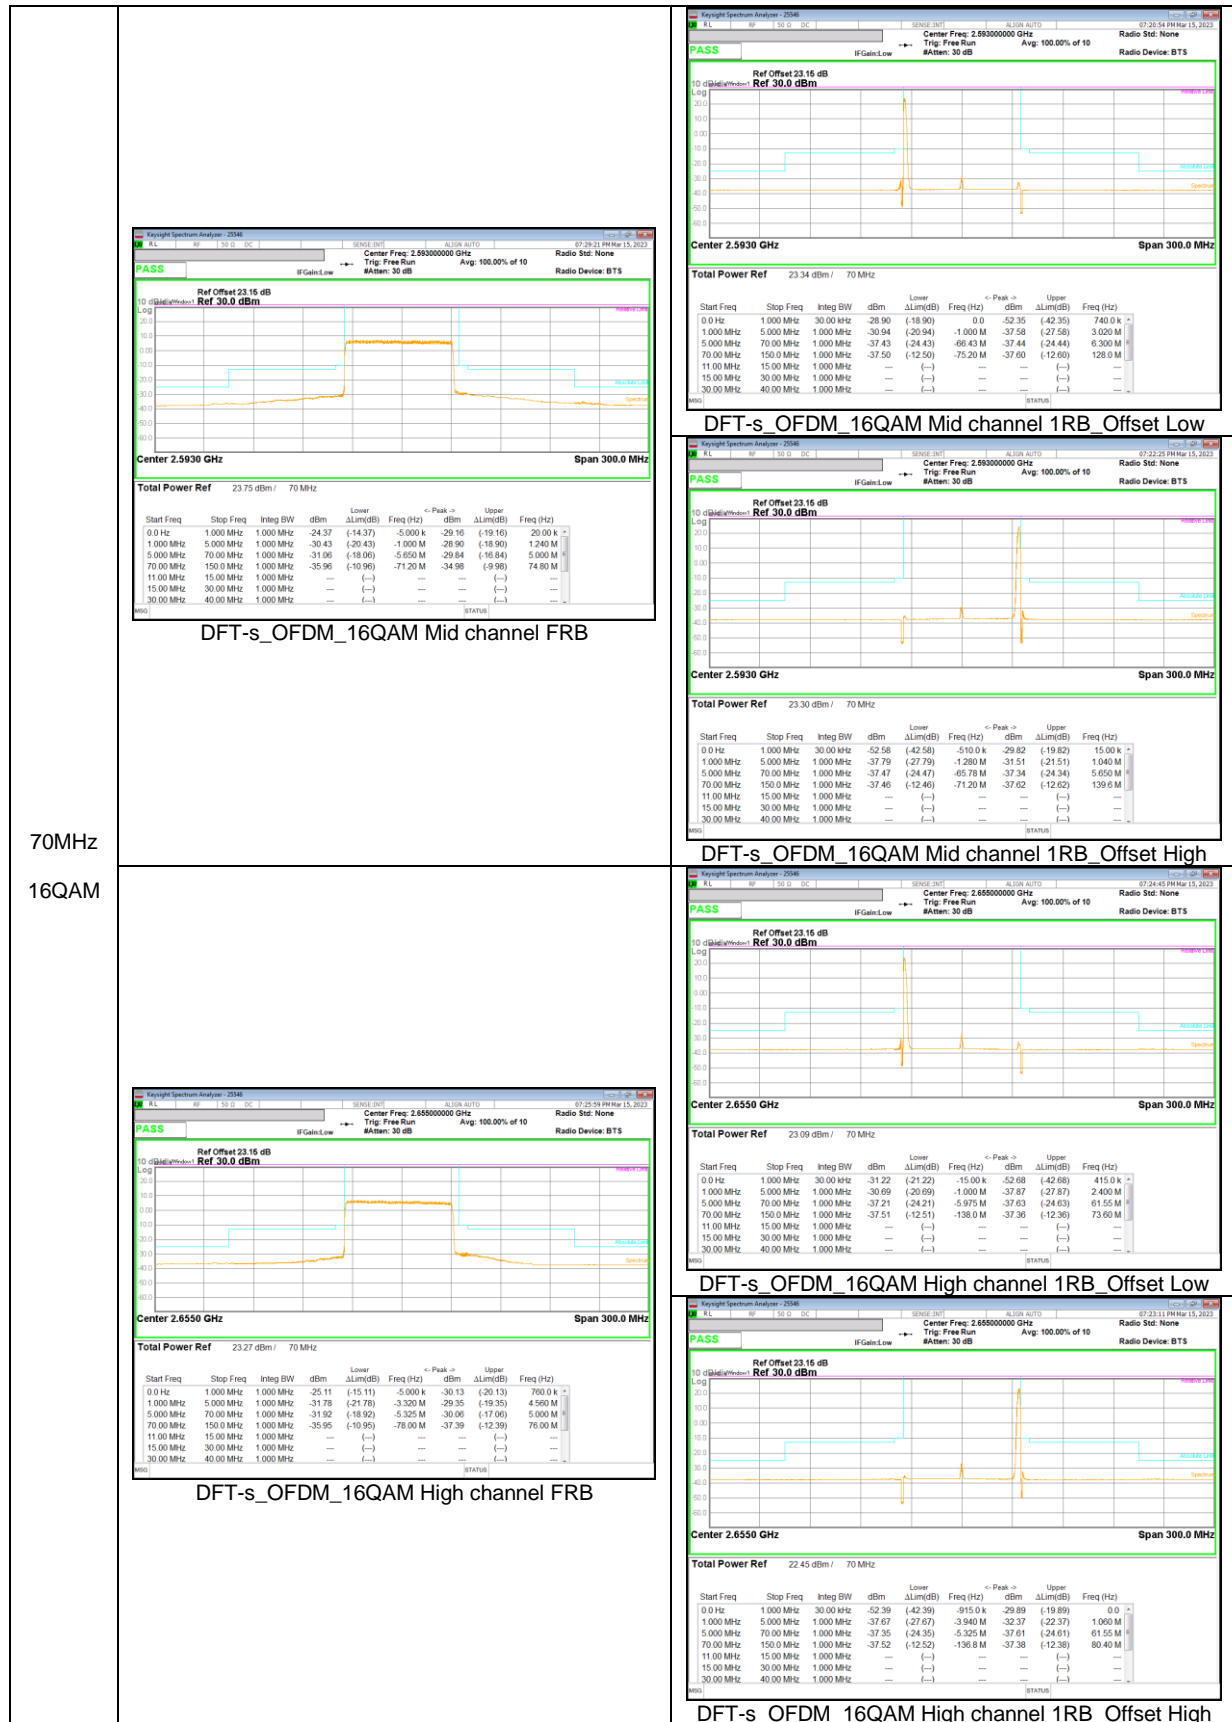

70MHz
 QPSK

60MHz
 QPSK