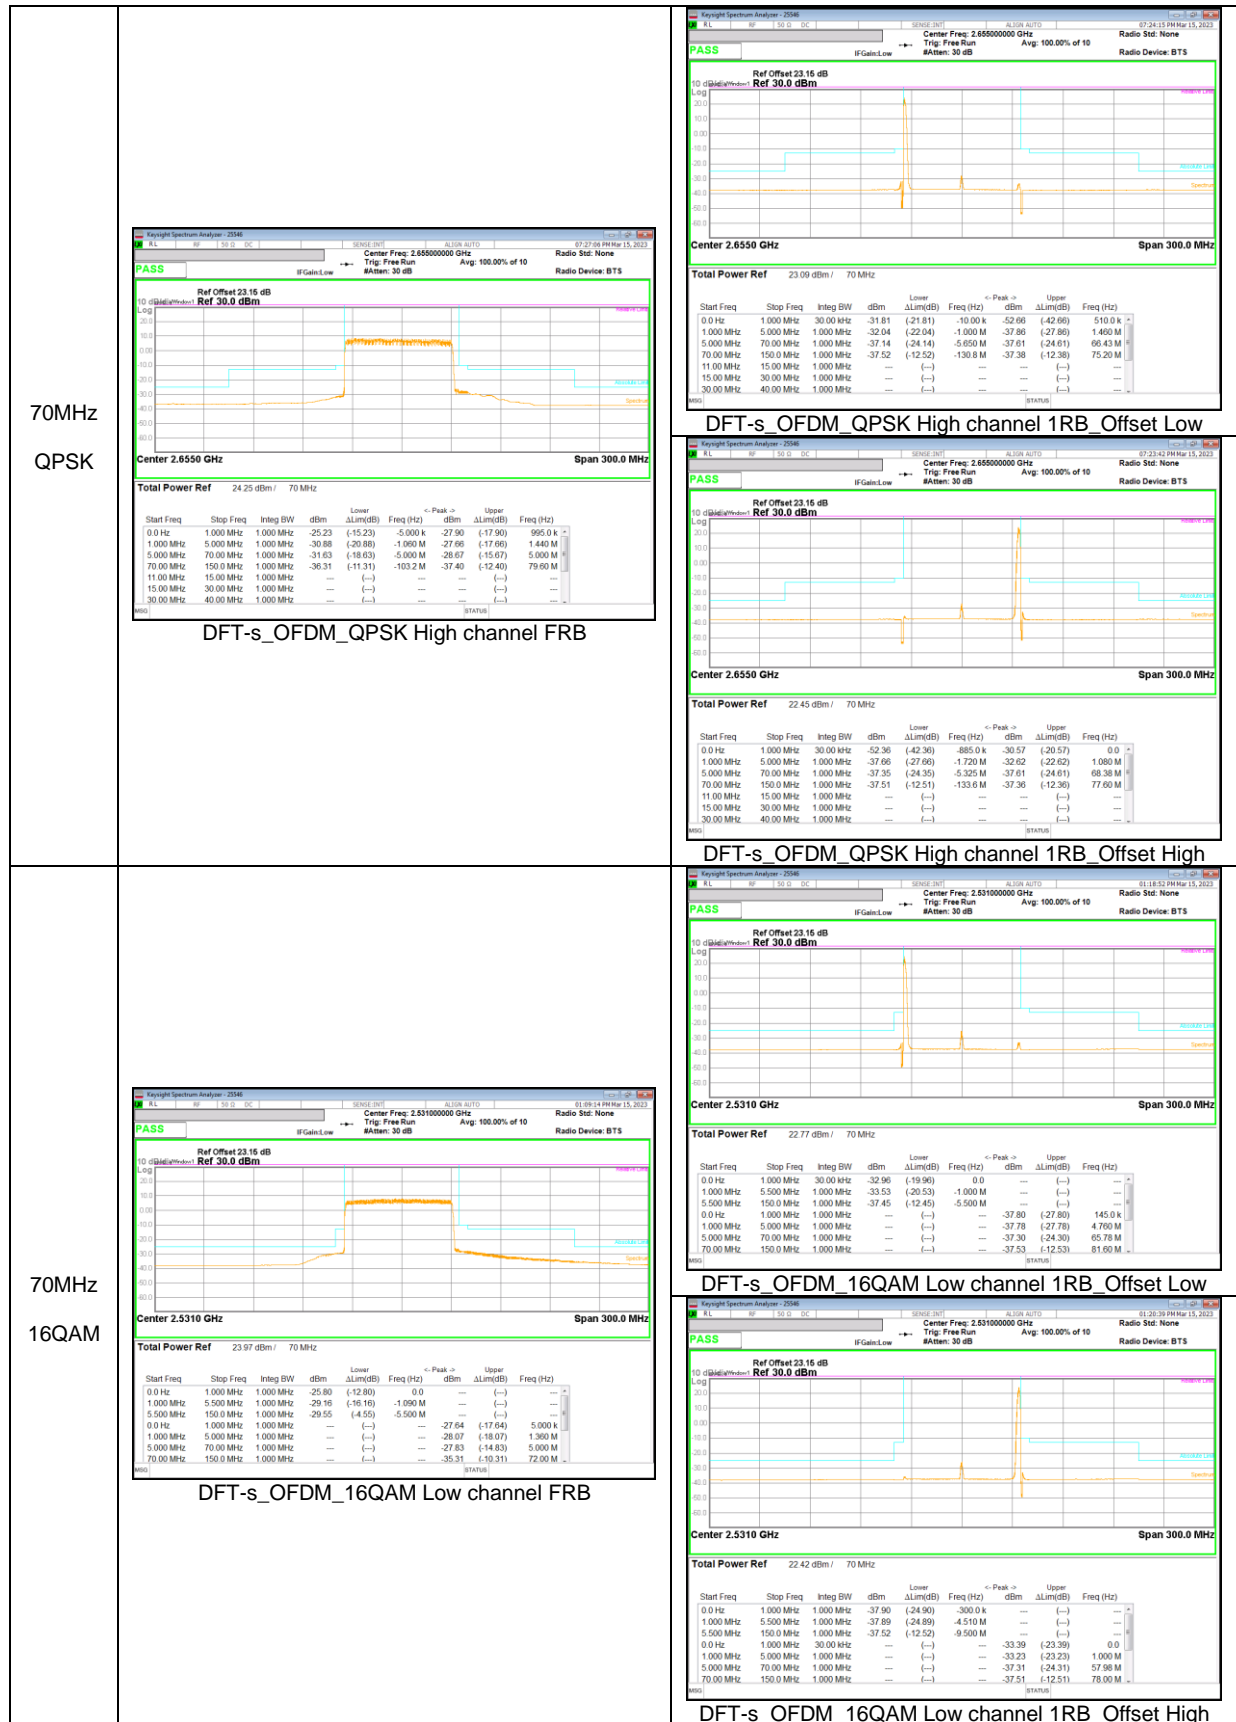

70MHz
 QPSK

60MHz
 QPSK