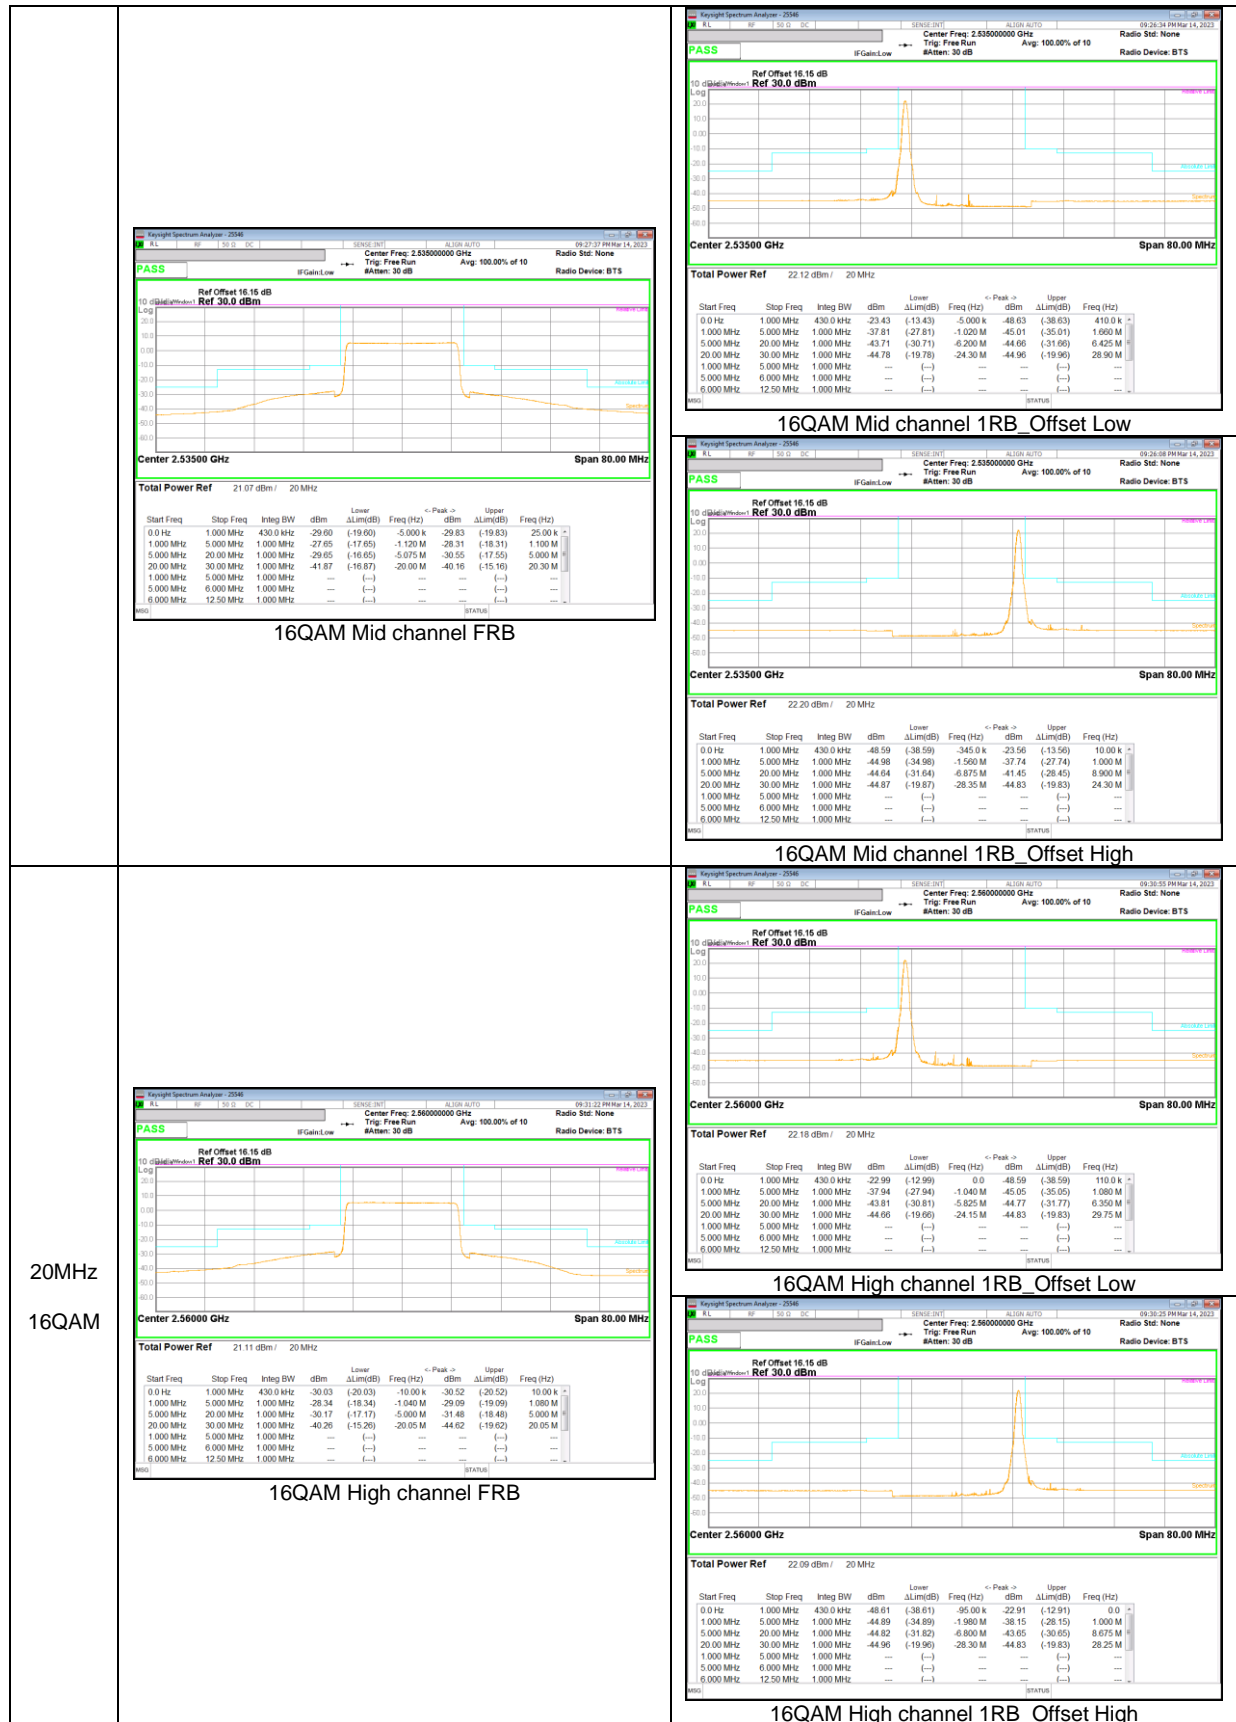

15MHz

10MHz

8.4.2. EMISSION MASK RESULT

LTE Band 7 ANT B

20MHz
16QAM