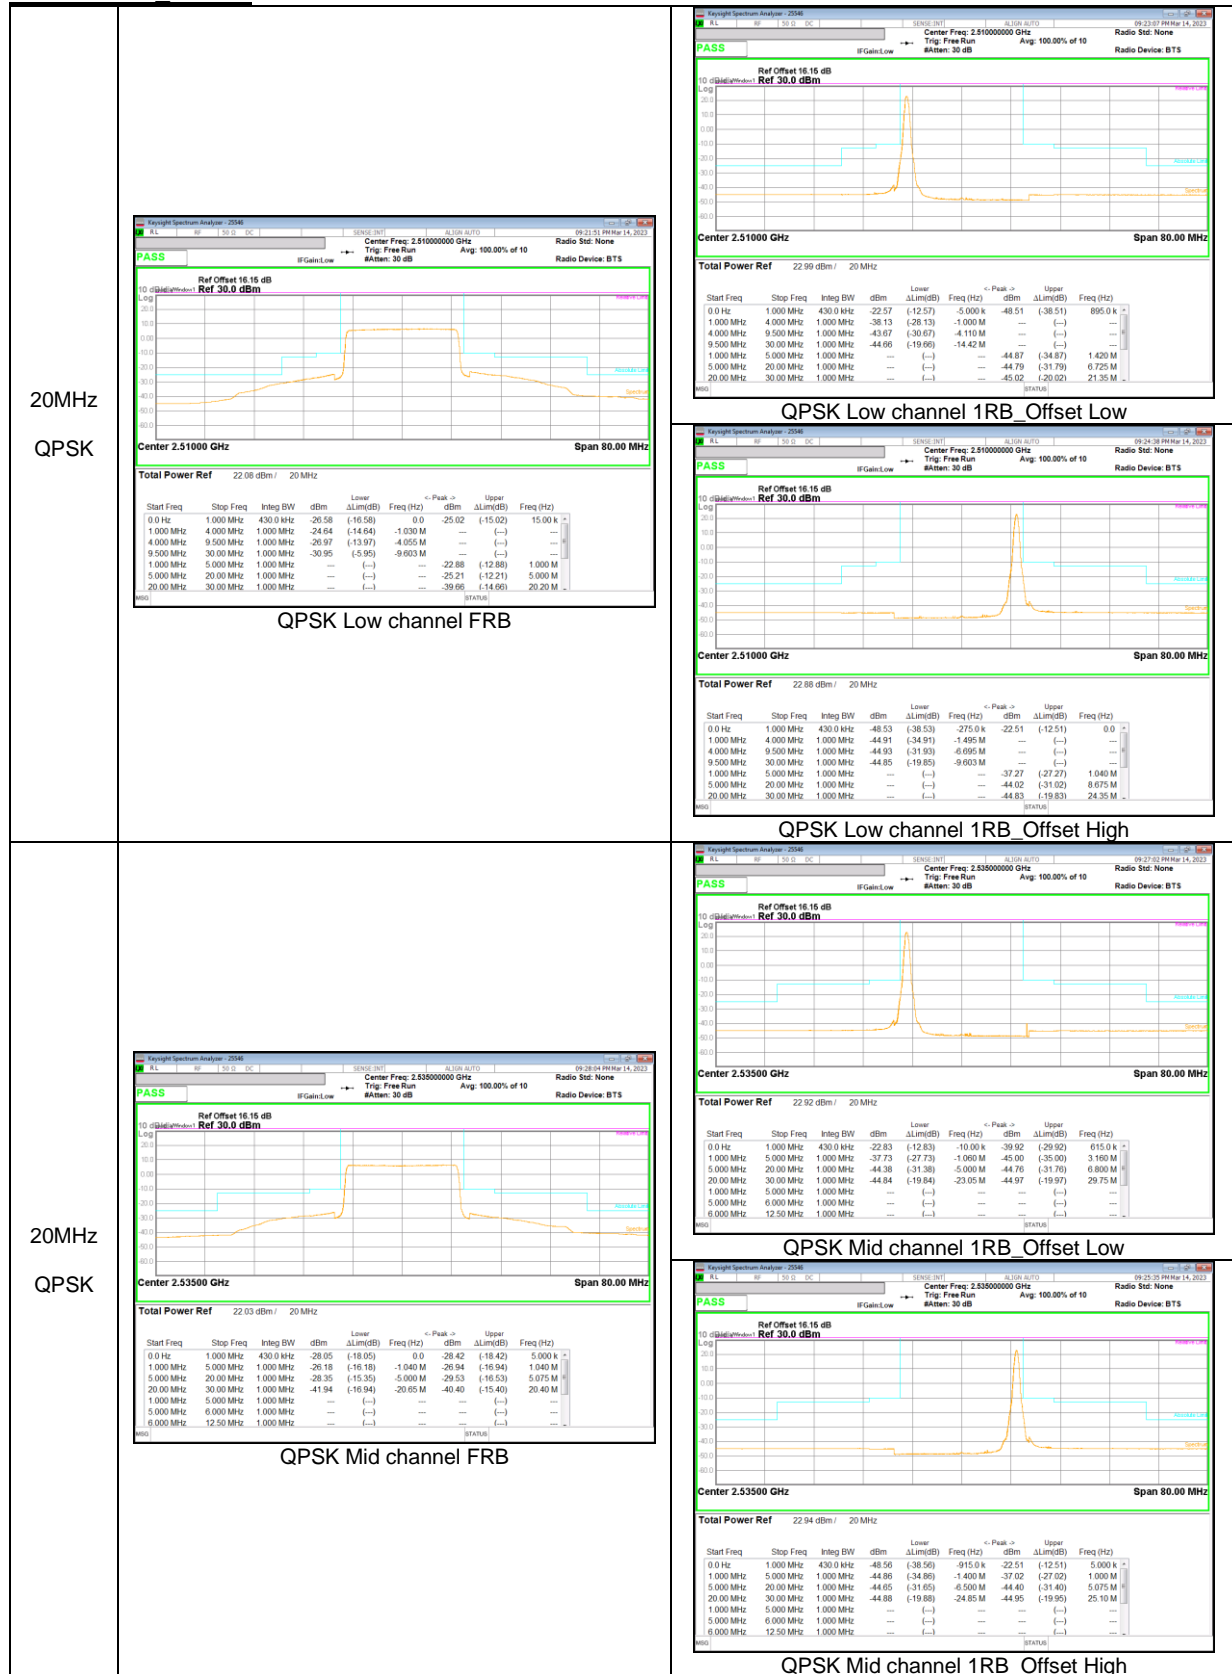

15MHz

10MHz

8.4.2. EMISSION MASK RESULT

LTE Band 7 ANT B

20MHz
16QAM