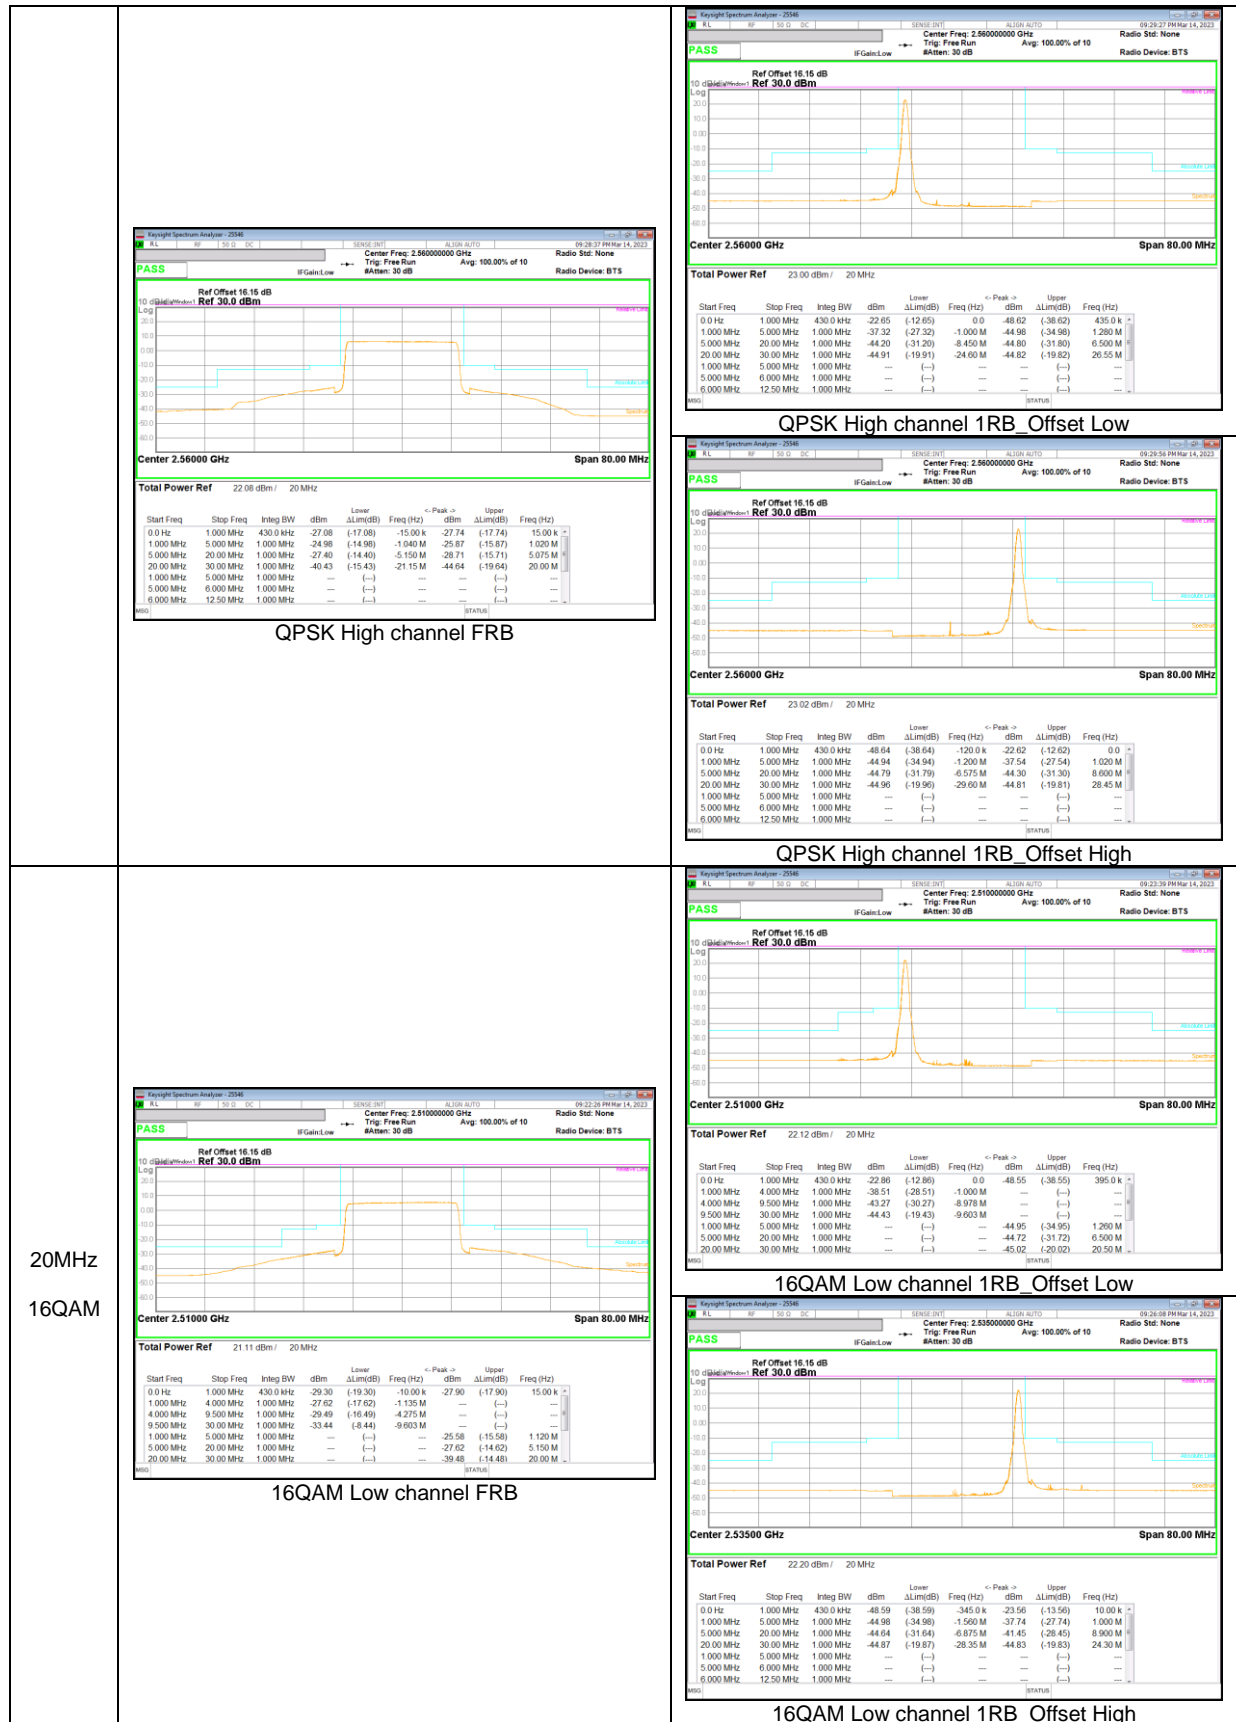

15MHz

10MHz

8.4.2. EMISSION MASK RESULT

LTE Band 7 ANT B

20MHz
16QAM