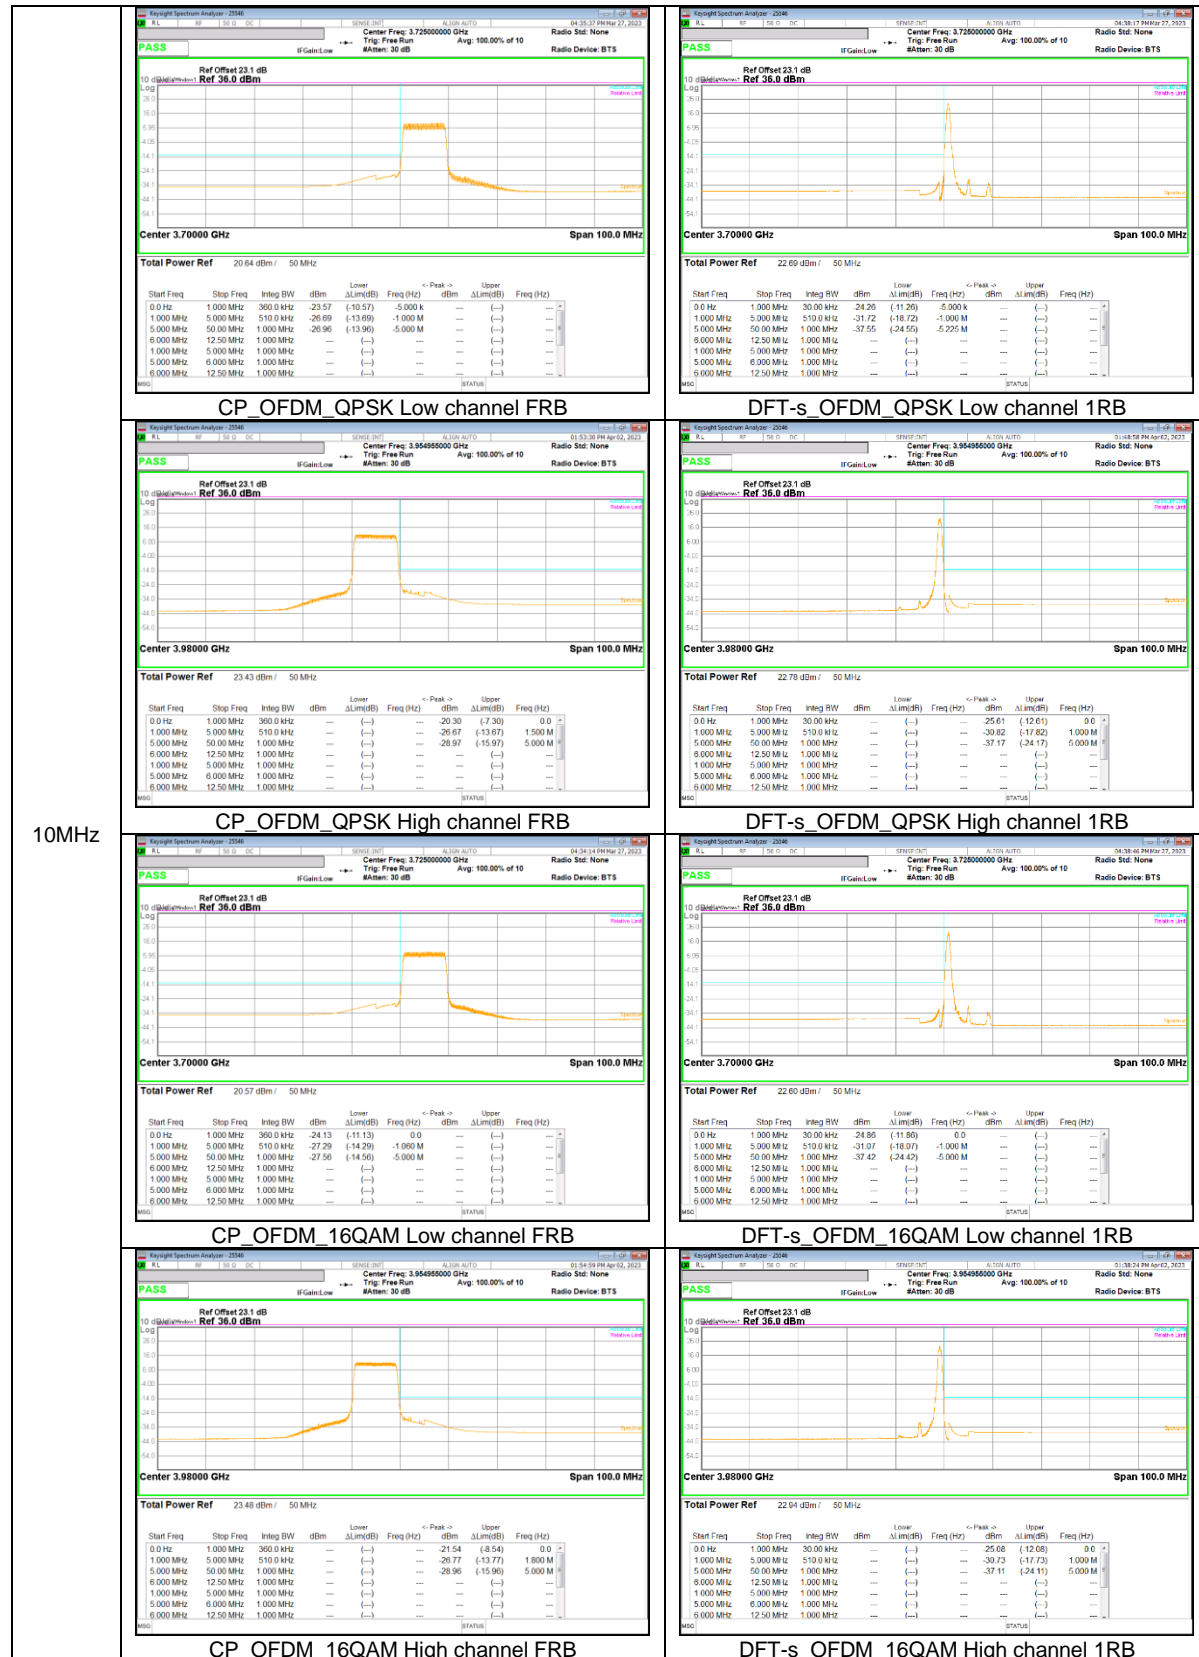

15MHz

10MHz

8.4.2. EMISSION MASK RESULT

LTE Band 7 ANT B

20MHz
16QAM