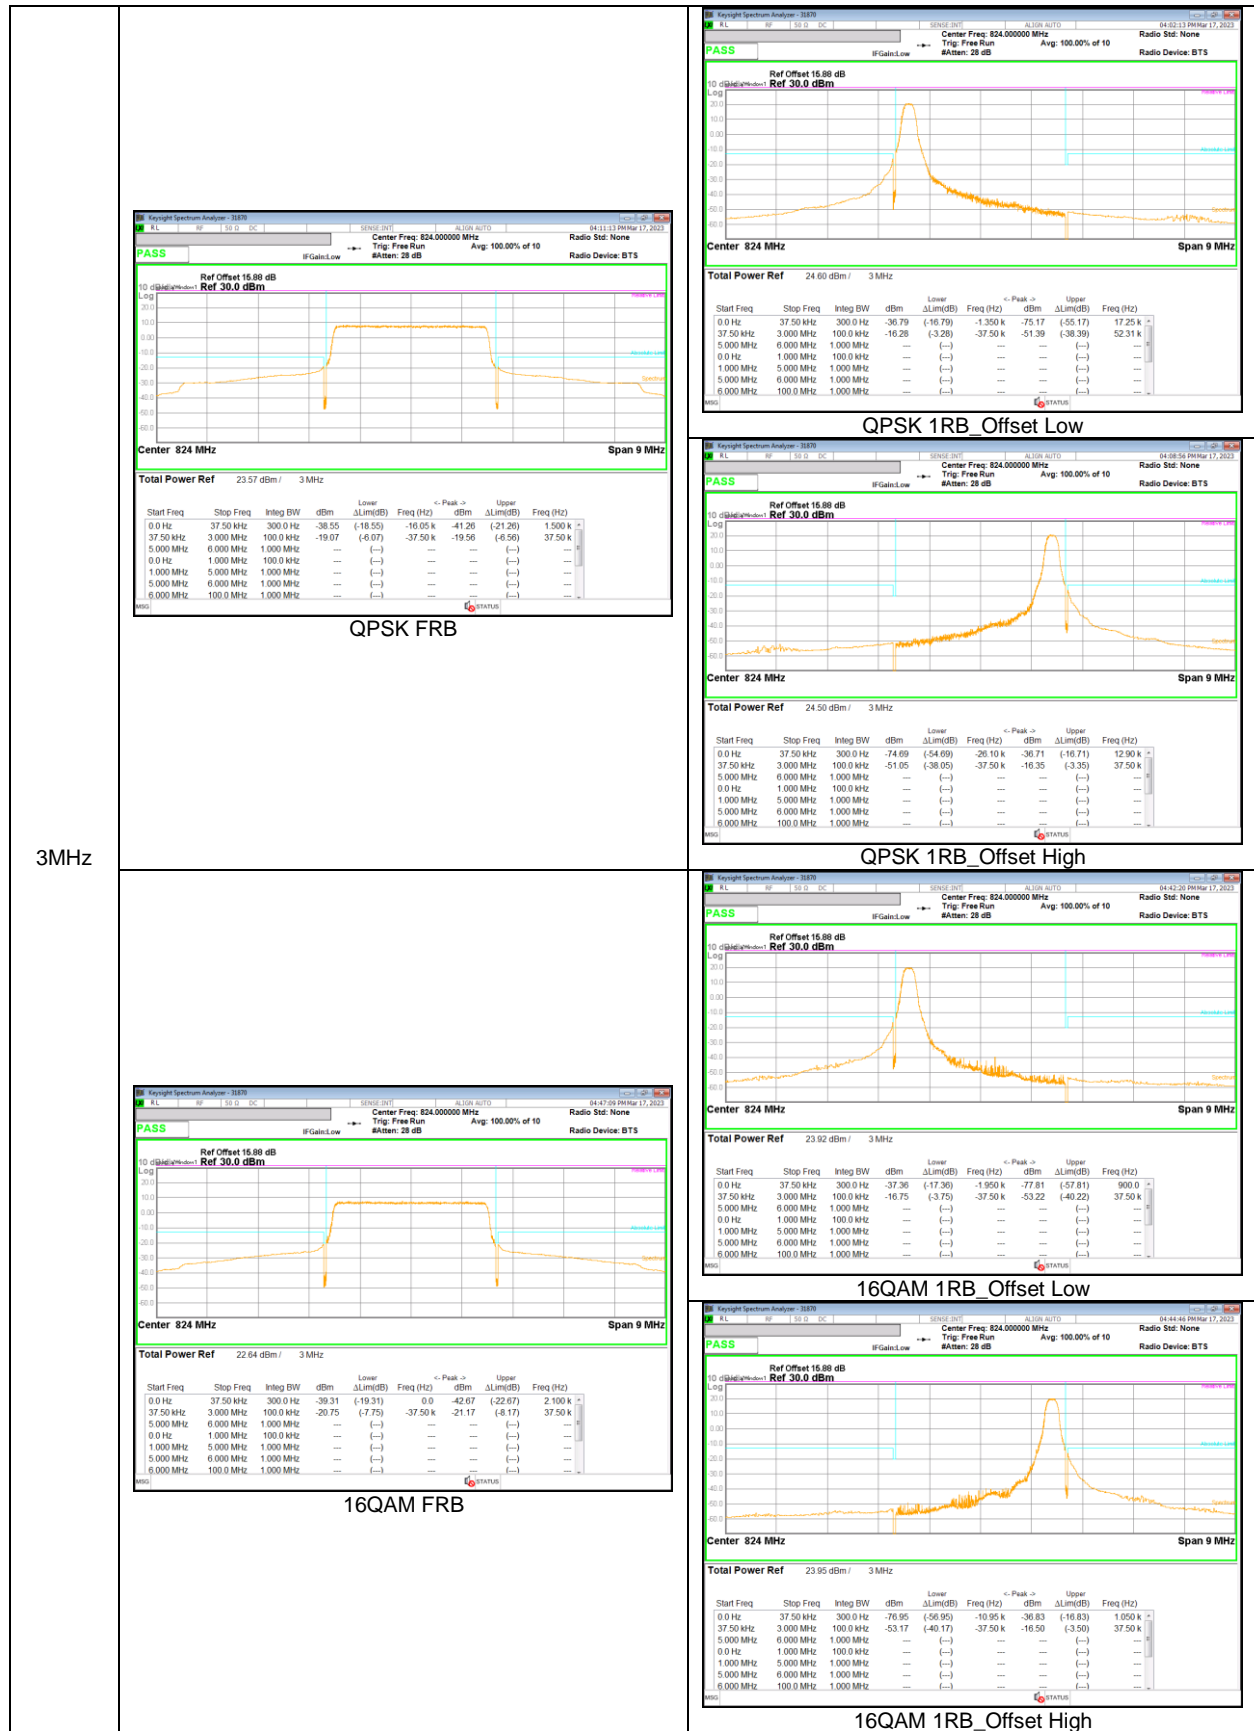

5MHz

8.4.2. EMISSION MASK RESULT

LTE Band 26 (Part 90)

LTE Band 26 (Straddle)

5MHz

NR Band n26 (Part 90)