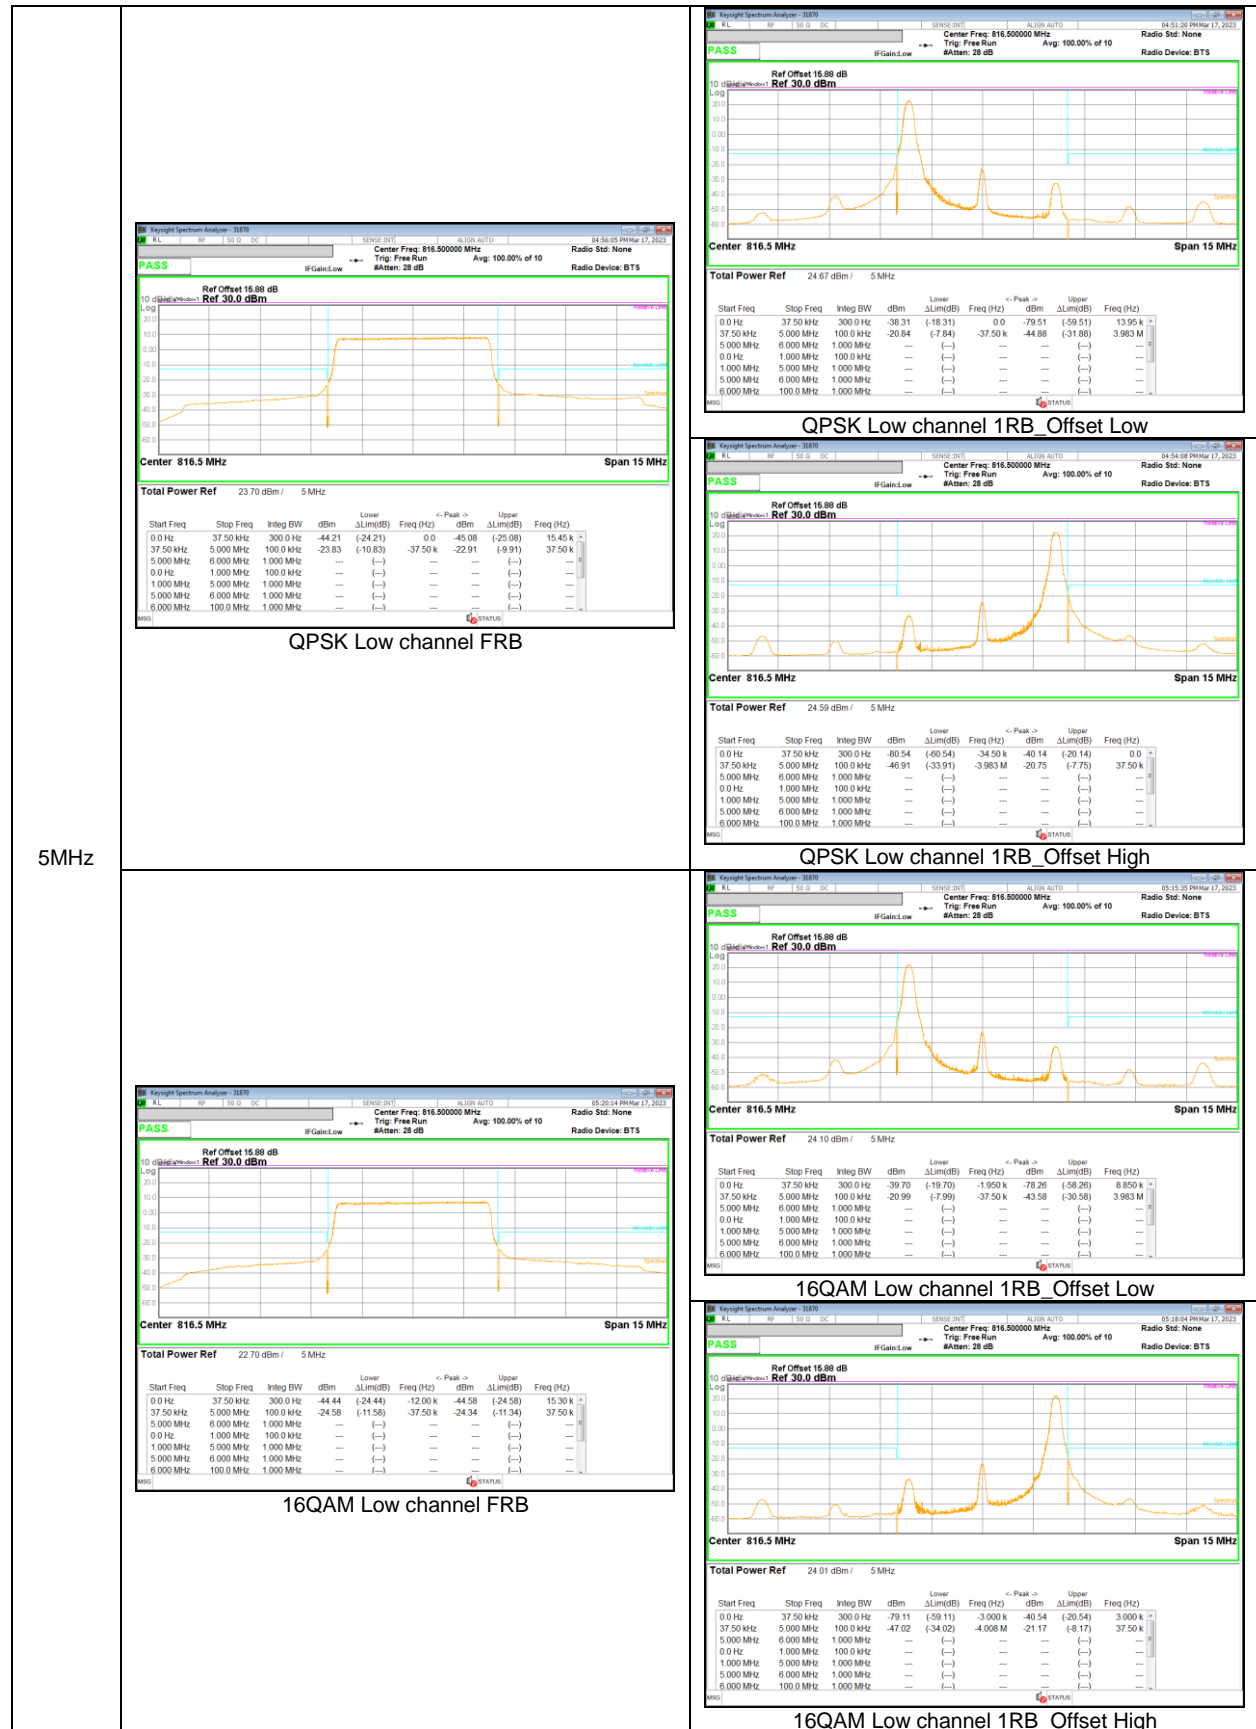

5MHz

8.4.2. EMISSION MASK RESULT

LTE Band 26 (Part 90)

LTE Band 26 (Straddle)

5MHz

NR Band n26 (Part 90)