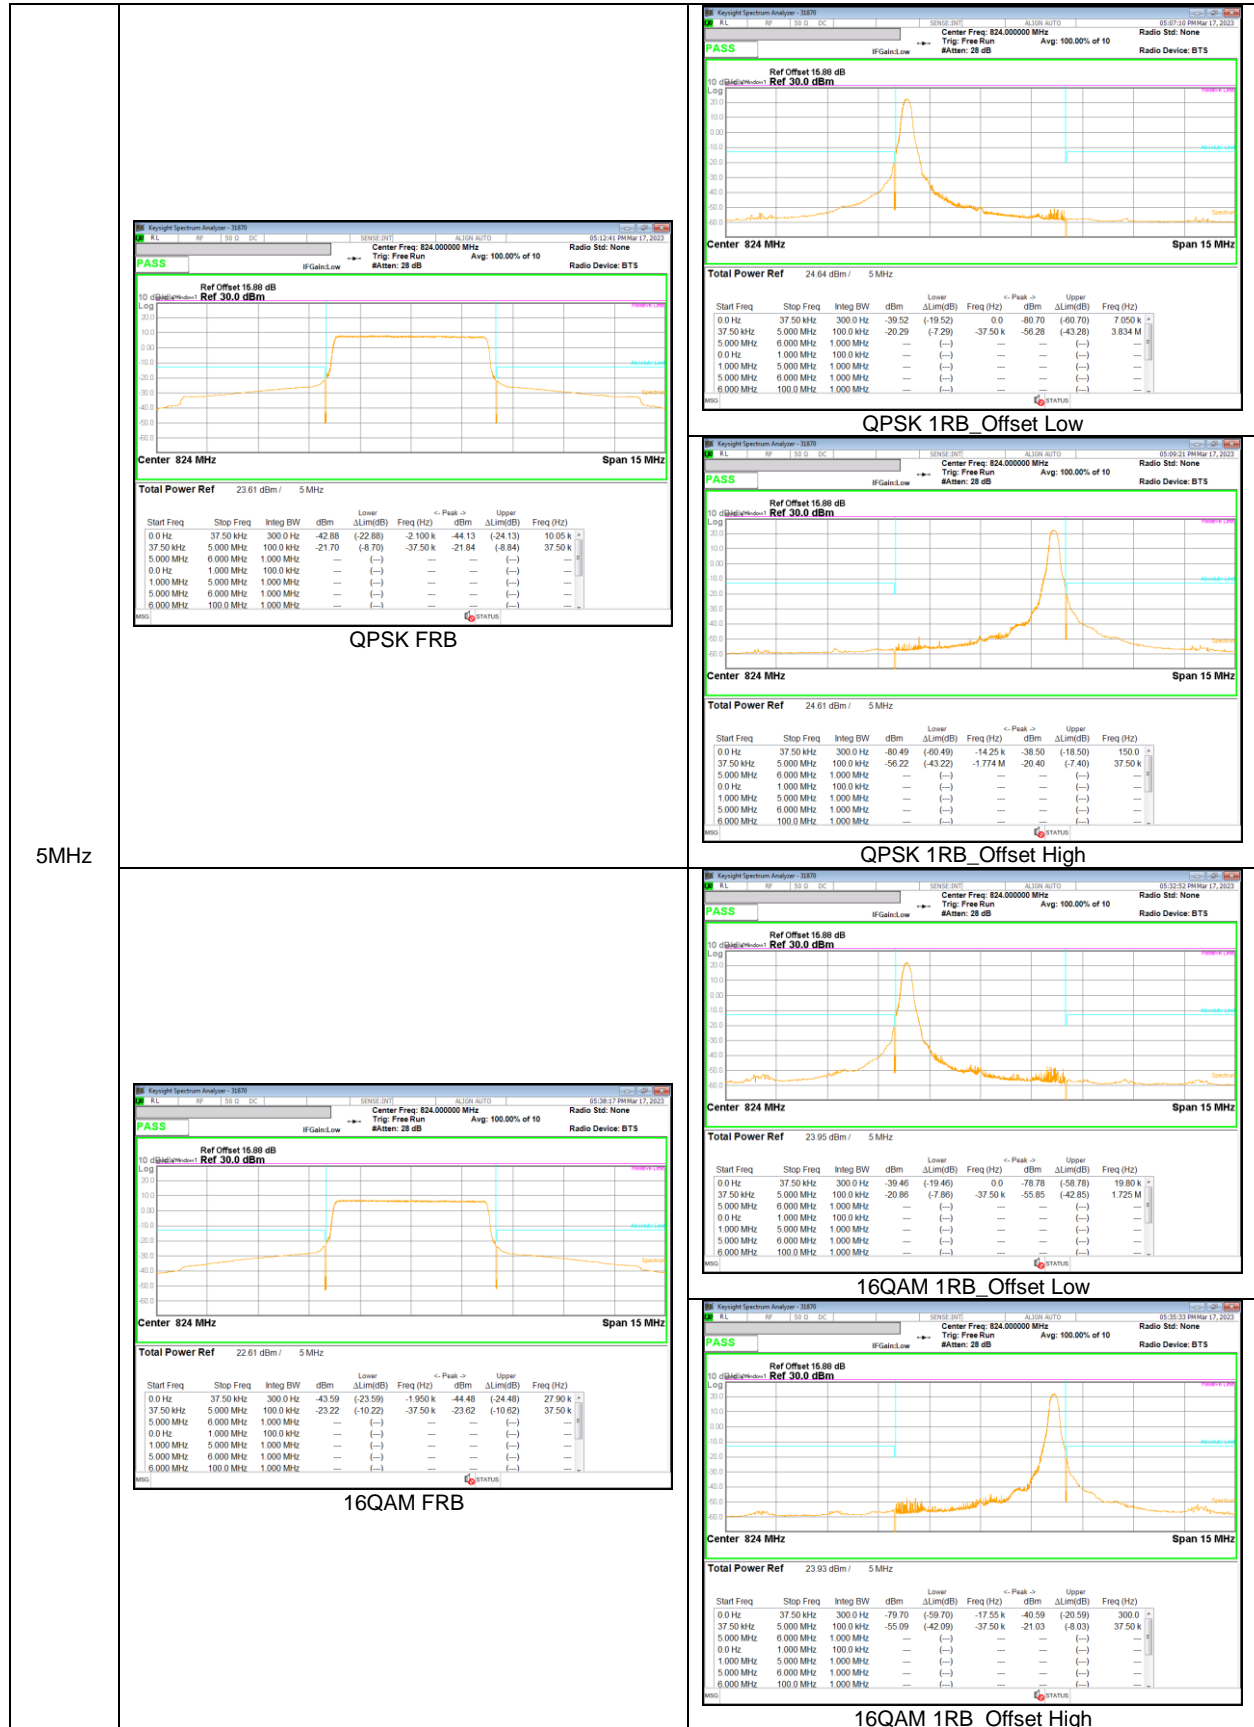

5MHz

8.4.2. EMISSION MASK RESULT

LTE Band 26 (Part 90)

LTE Band 26 (Straddle)

5MHz

NR Band n26 (Part 90)