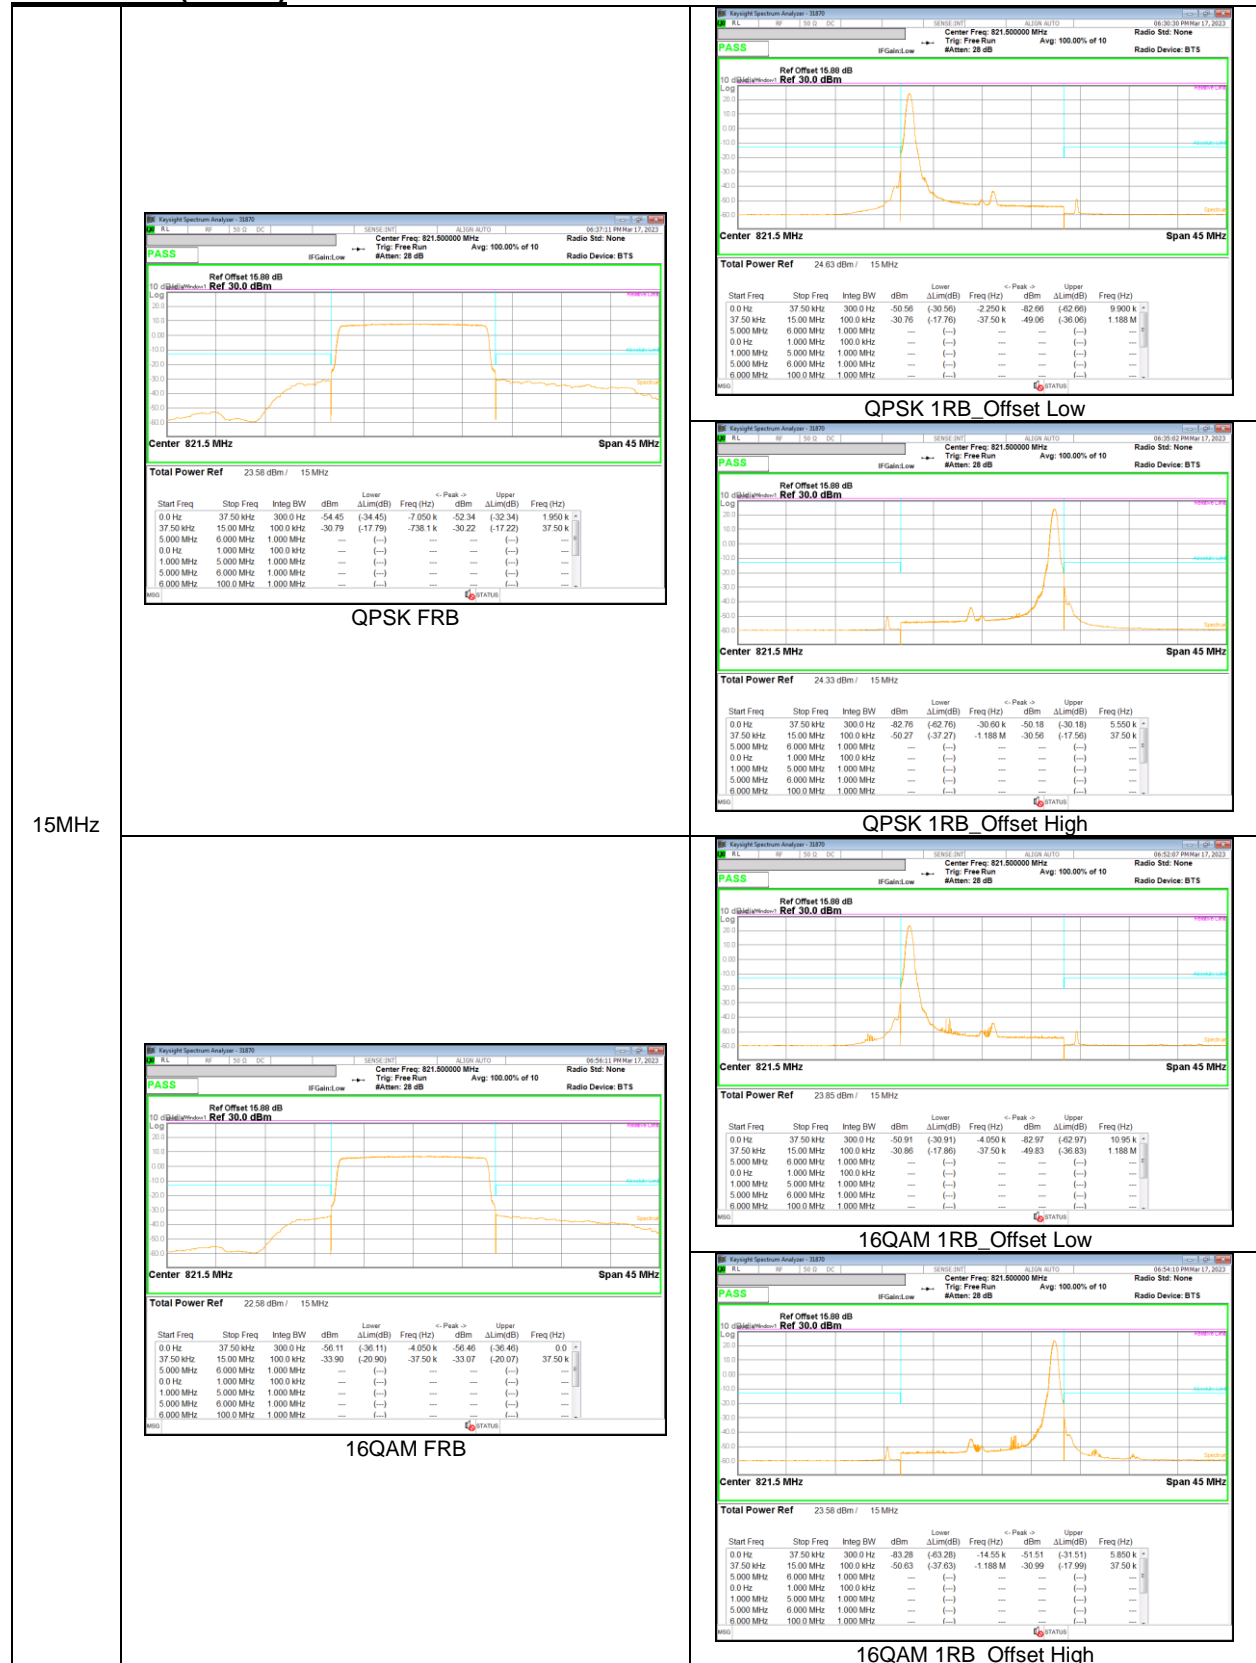

5MHz

8.4.2. EMISSION MASK RESULT

LTE Band 26 (Part 90)

LTE Band 26 (Straddle)

5MHz

NR Band n26 (Part 90)