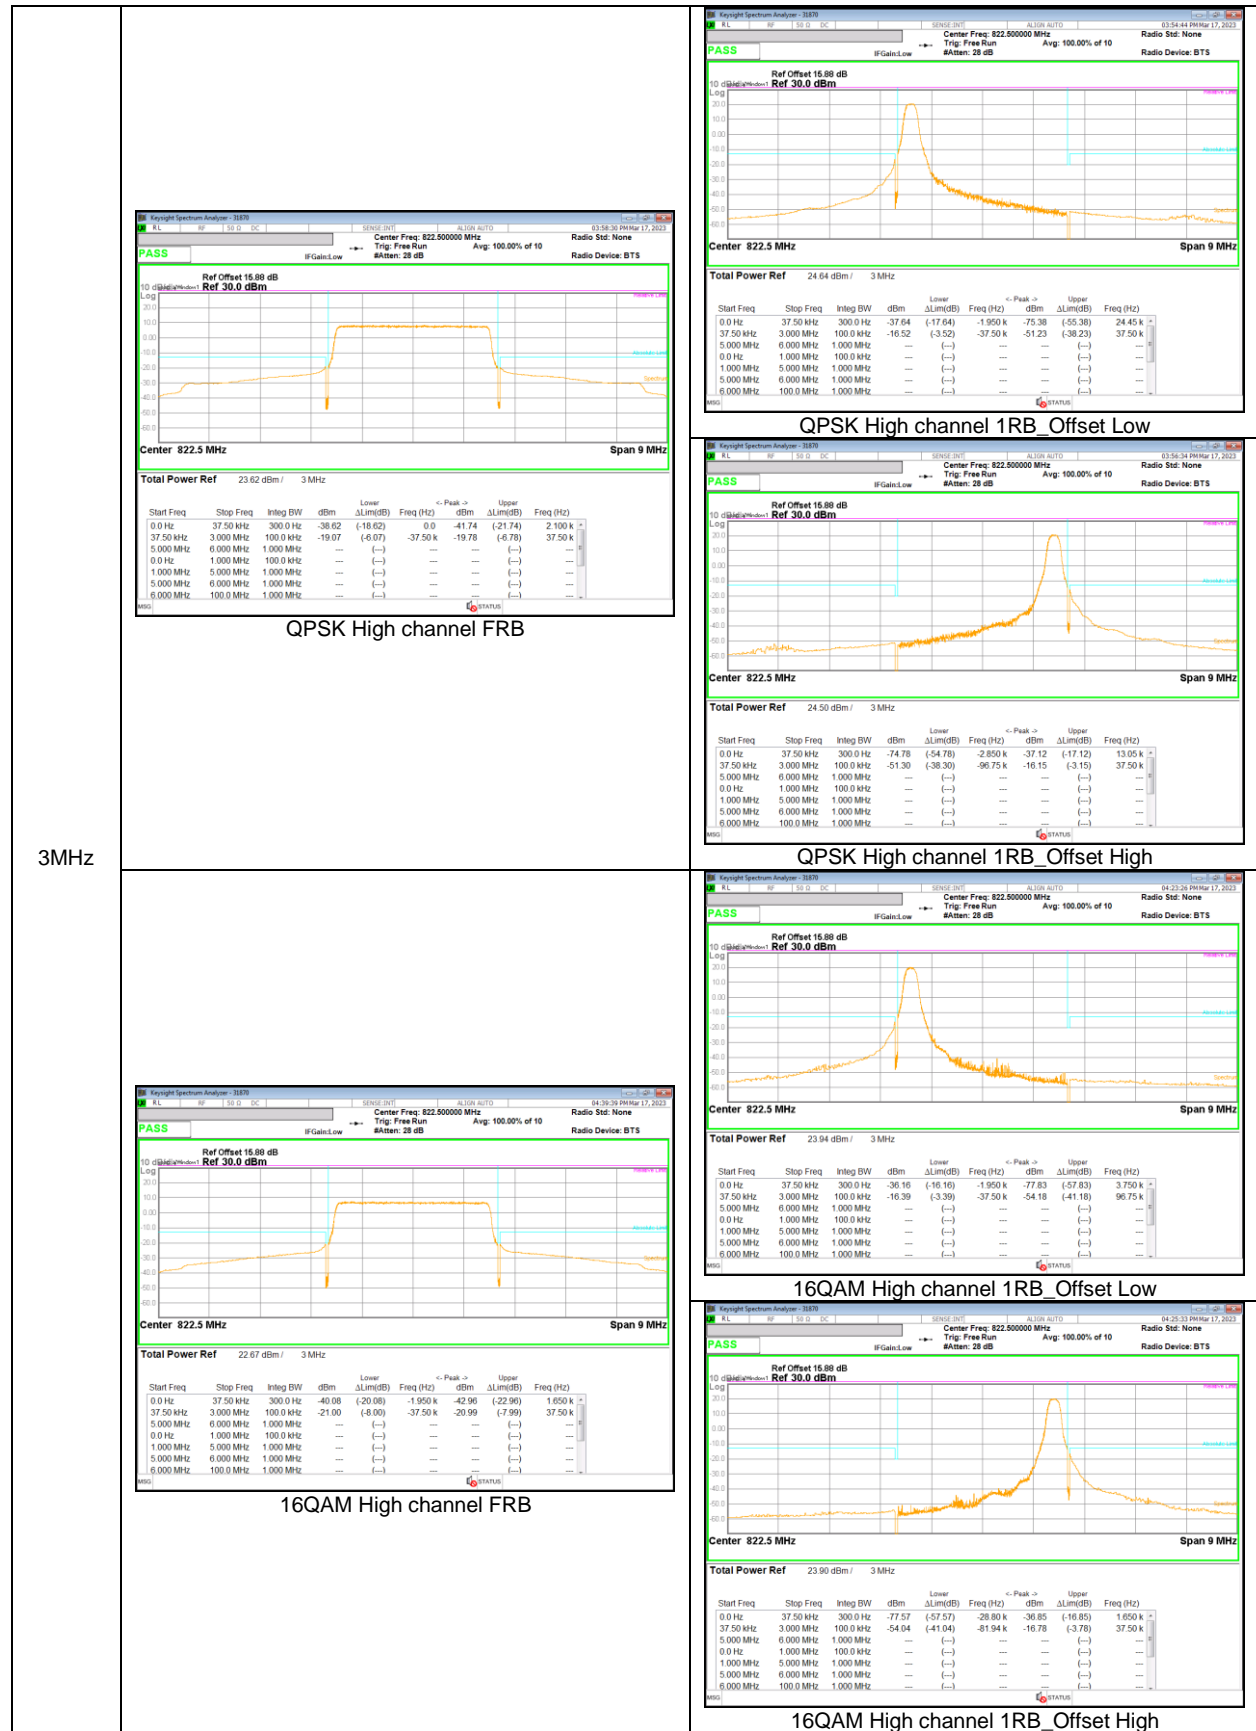

5MHz

8.4.2. EMISSION MASK RESULT

LTE Band 26 (Part 90)

LTE Band 26 (Straddle)

5MHz

NR Band n26 (Part 90)