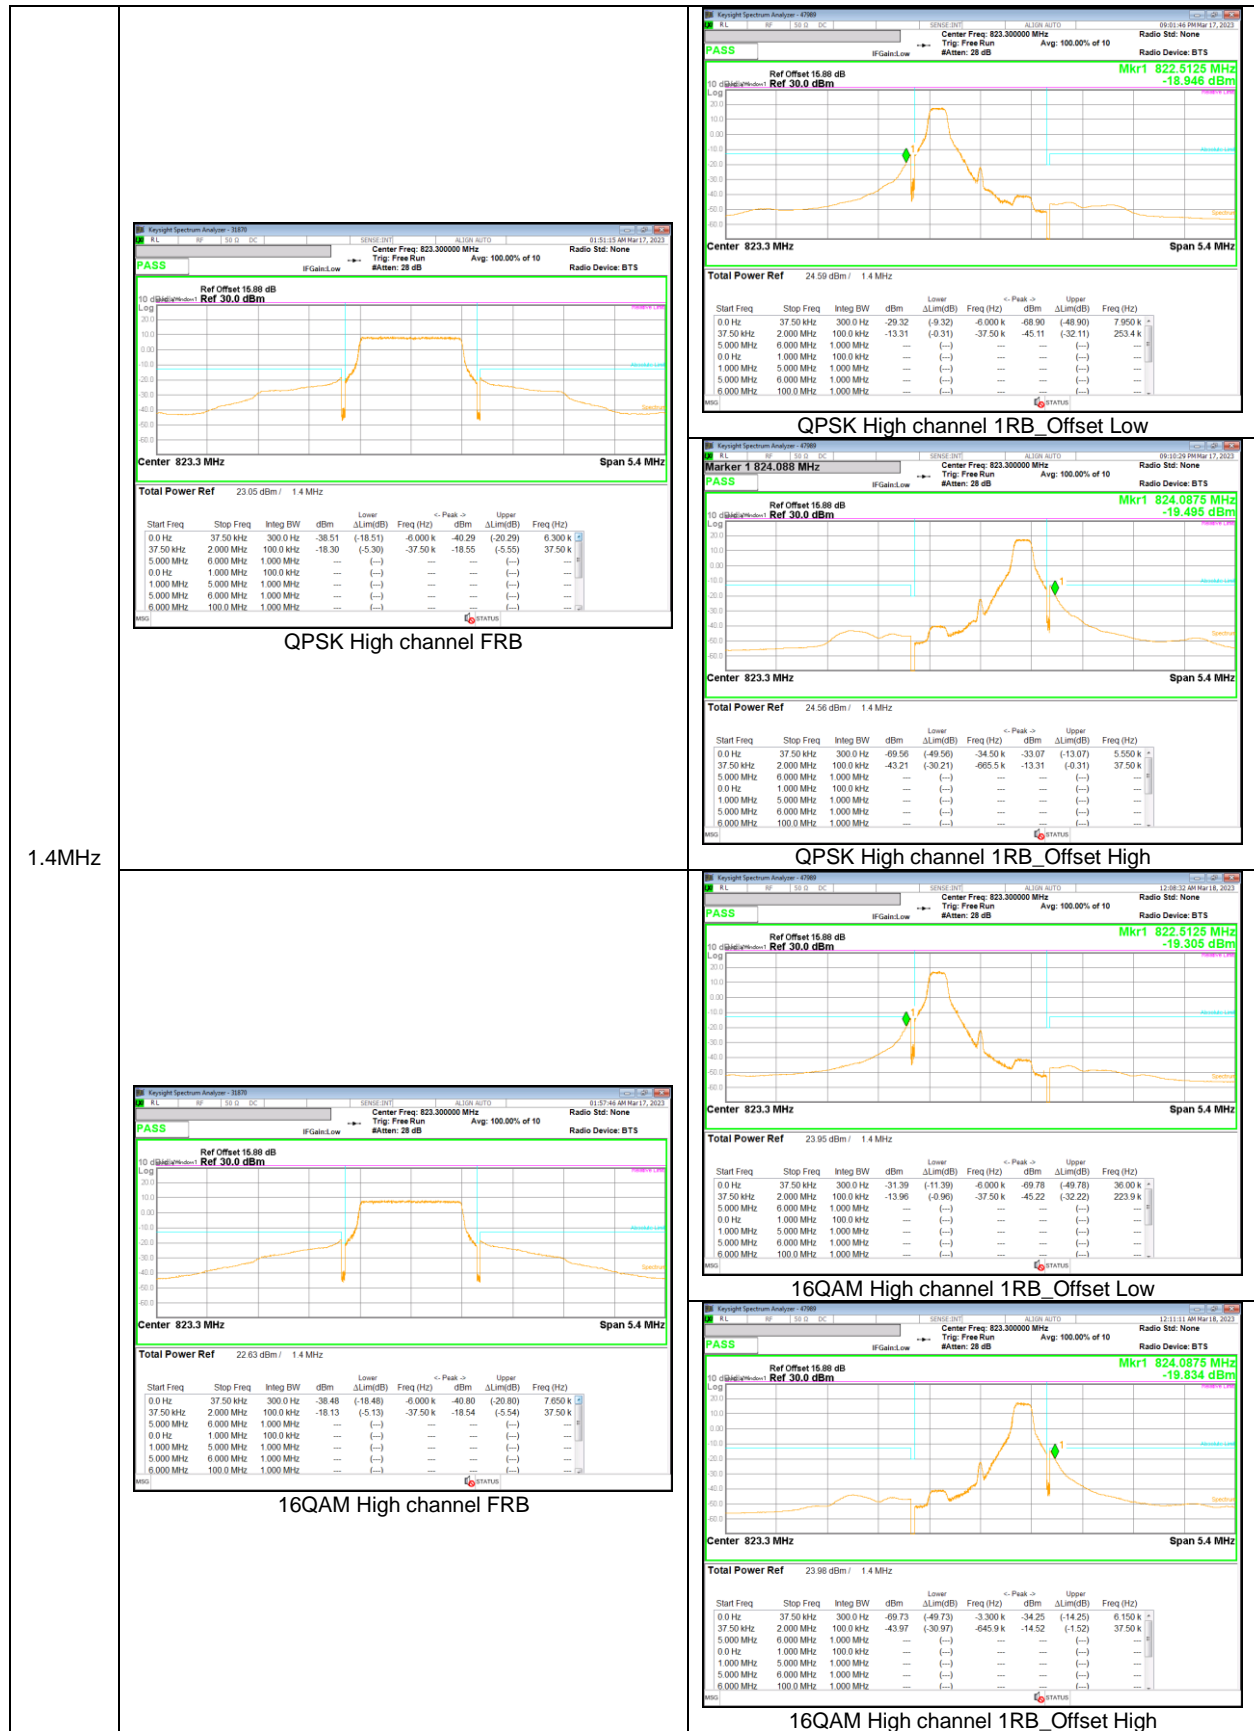

5MHz

8.4.2. EMISSION MASK RESULT

LTE Band 26 (Part 90)

LTE Band 26 (Straddle)

5MHz

NR Band n26 (Part 90)