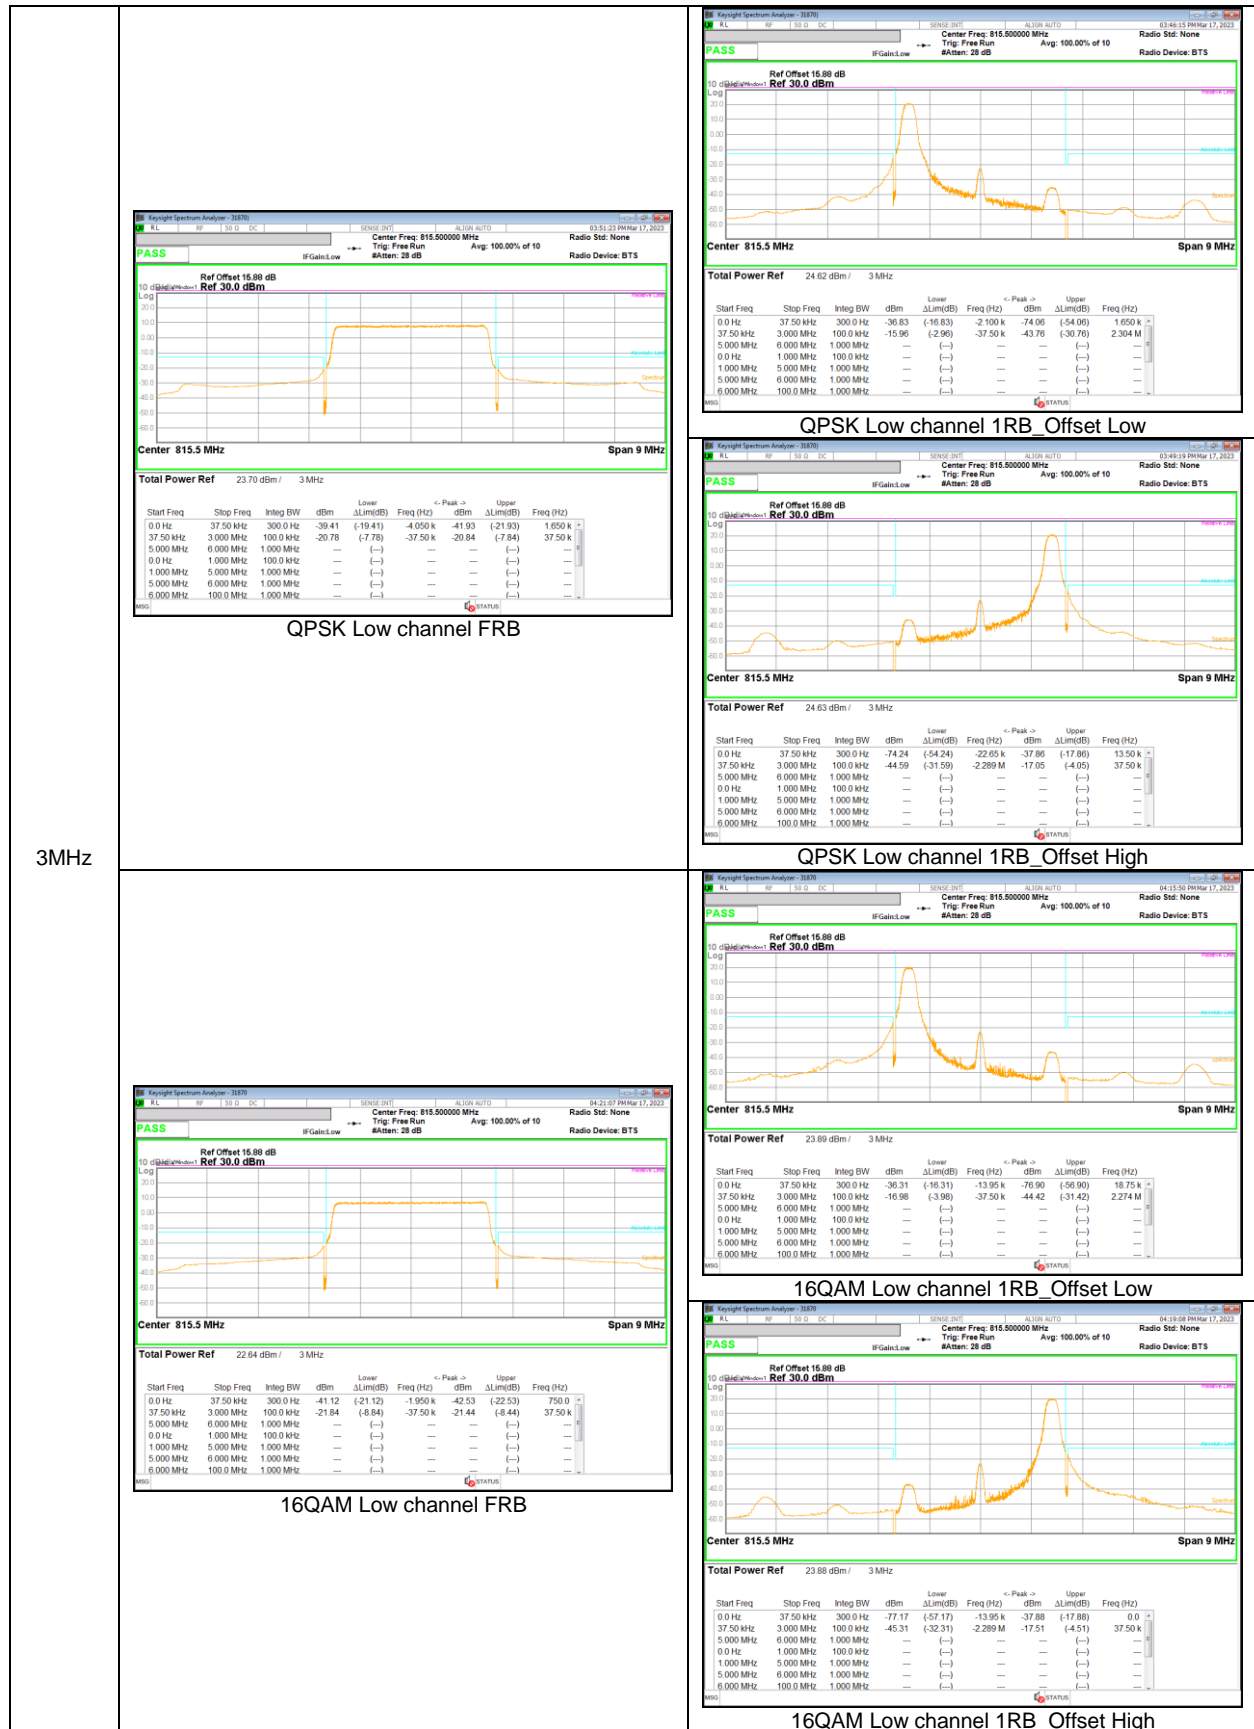

5MHz

8.4.2. EMISSION MASK RESULT

LTE Band 26 (Part 90)

LTE Band 26 (Straddle)

5MHz

NR Band n26 (Part 90)