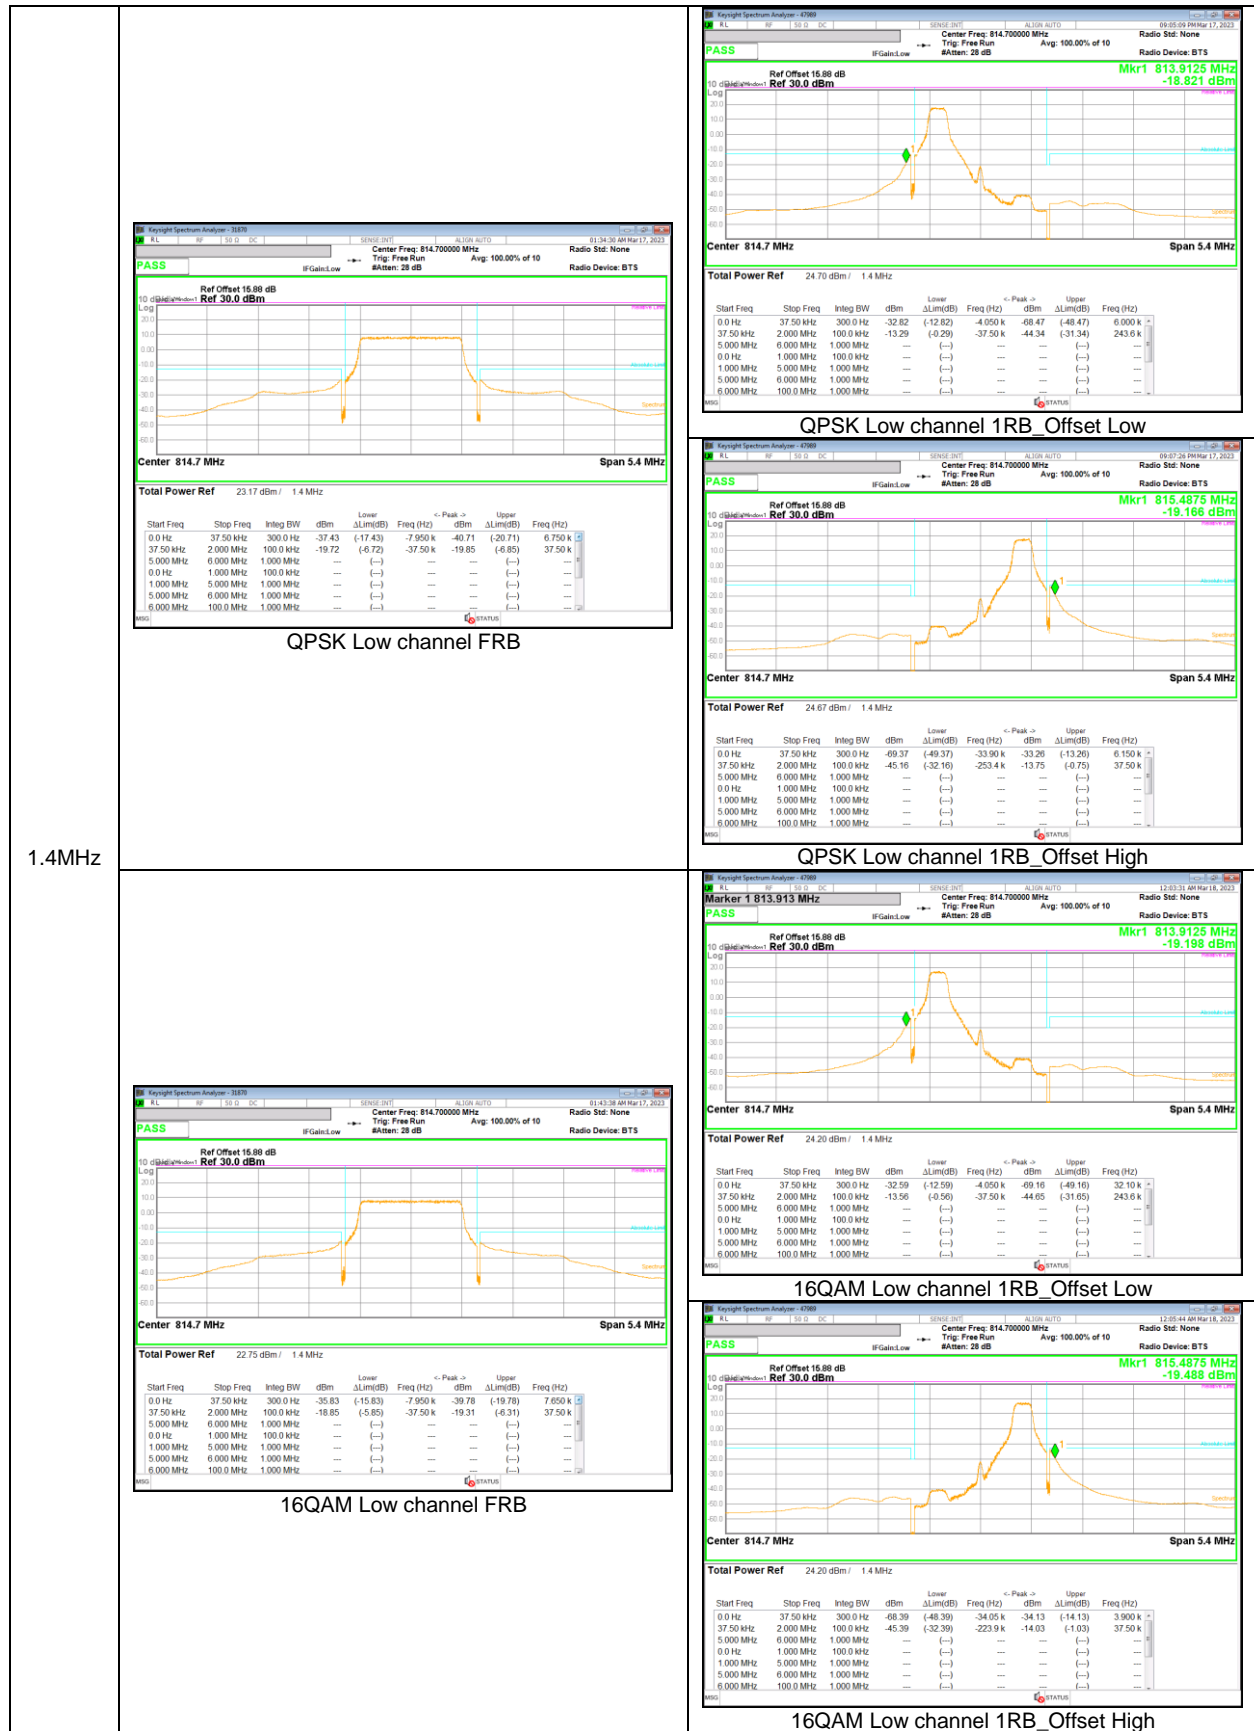

5MHz

8.4.2. EMISSION MASK RESULT

LTE Band 26 (Part 90)

LTE Band 26 (Straddle)

5MHz

NR Band n26 (Part 90)