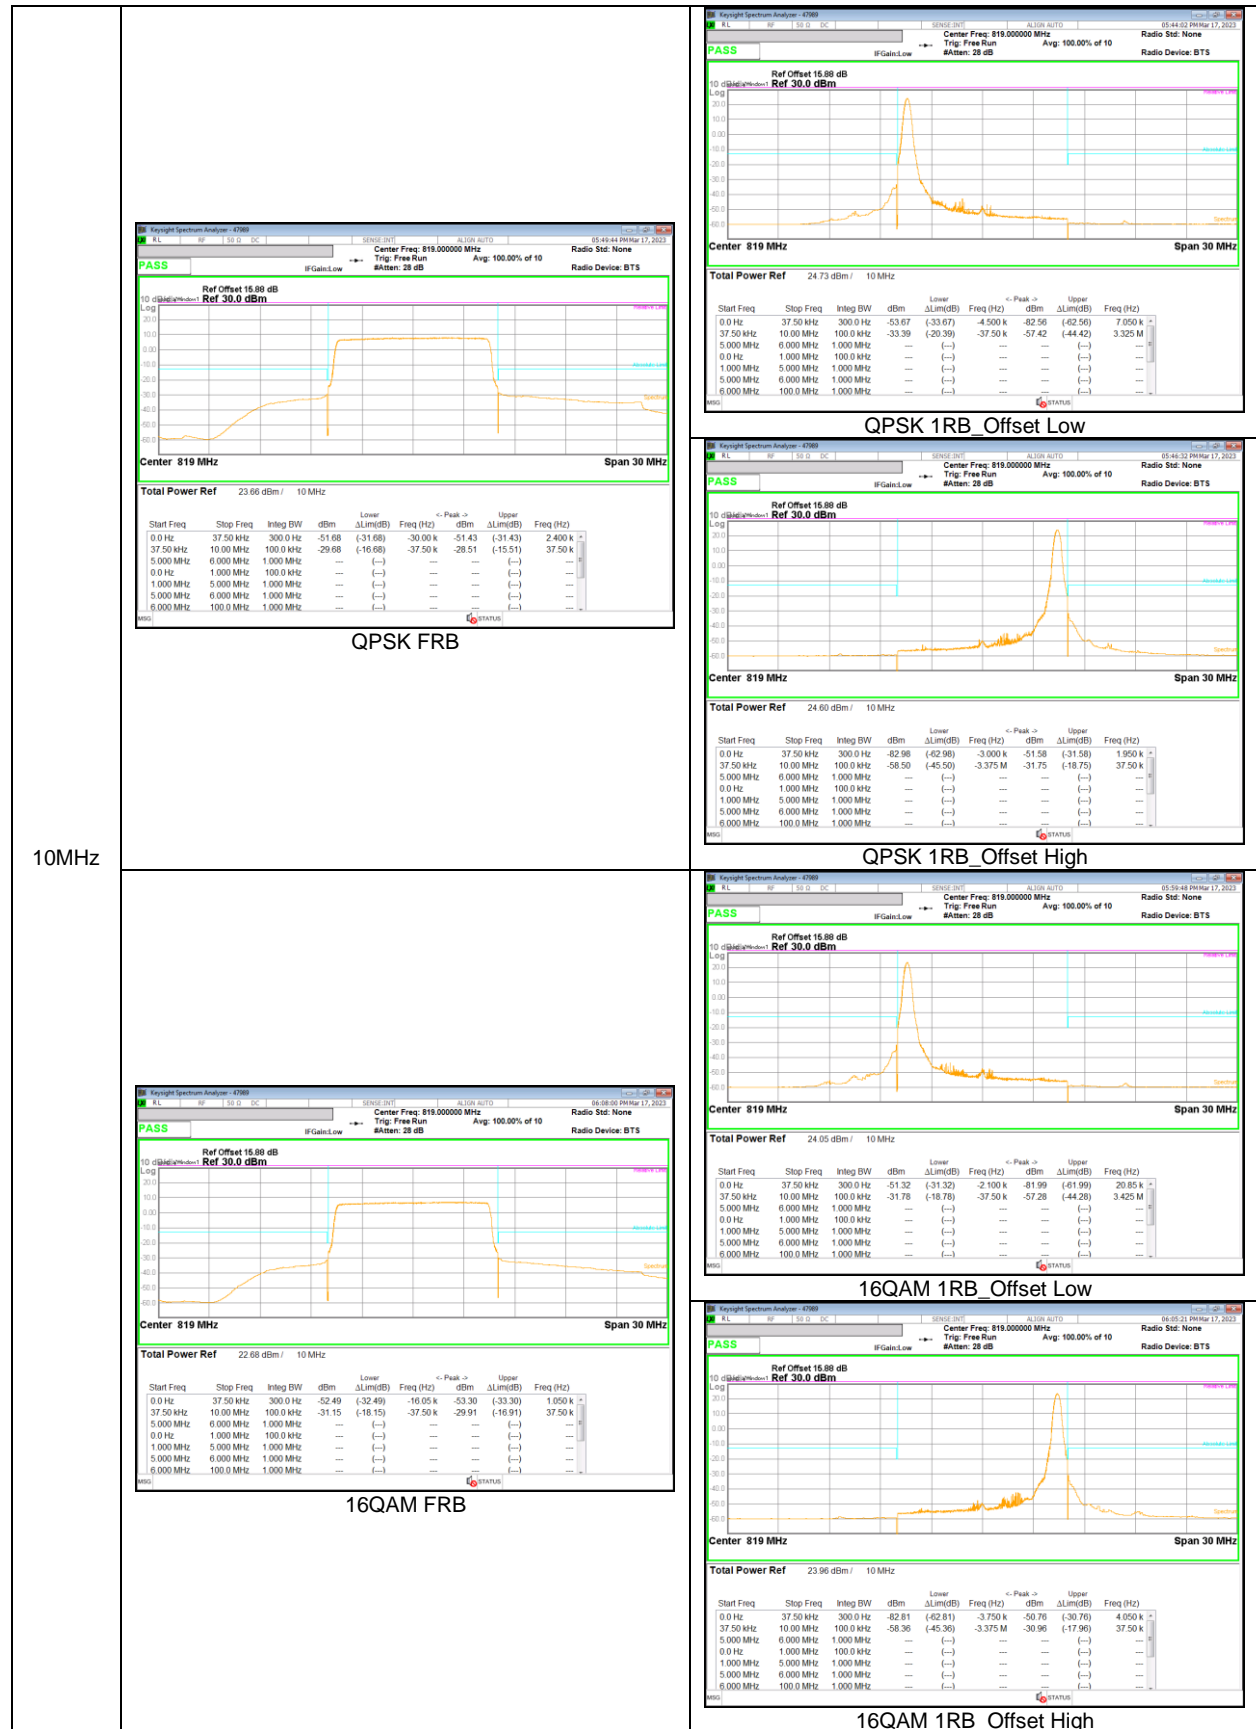

5MHz

8.4.2. EMISSION MASK RESULT

LTE Band 26 (Part 90)

LTE Band 26 (Straddle)

5MHz

NR Band n26 (Part 90)