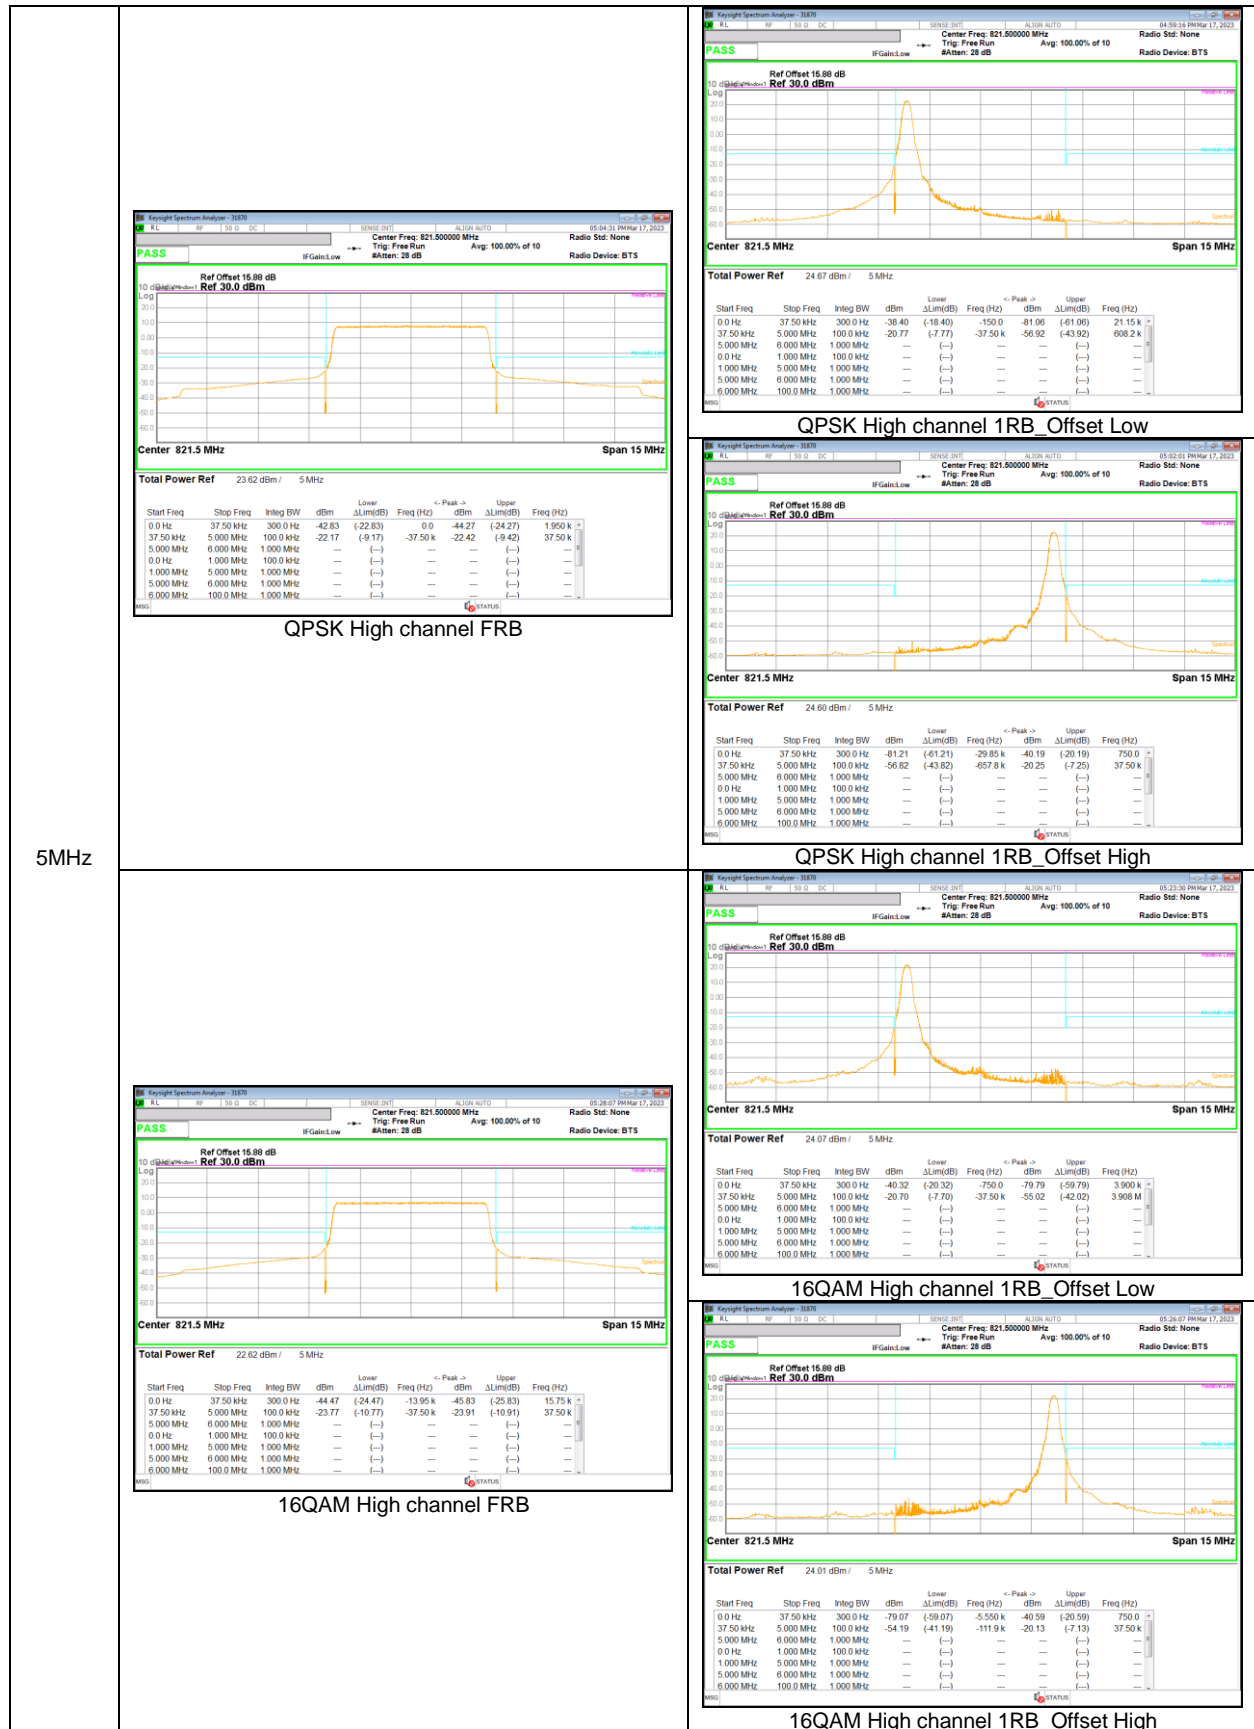

5MHz

8.4.2. EMISSION MASK RESULT

LTE Band 26 (Part 90)

LTE Band 26 (Straddle)

5MHz

NR Band n26 (Part 90)