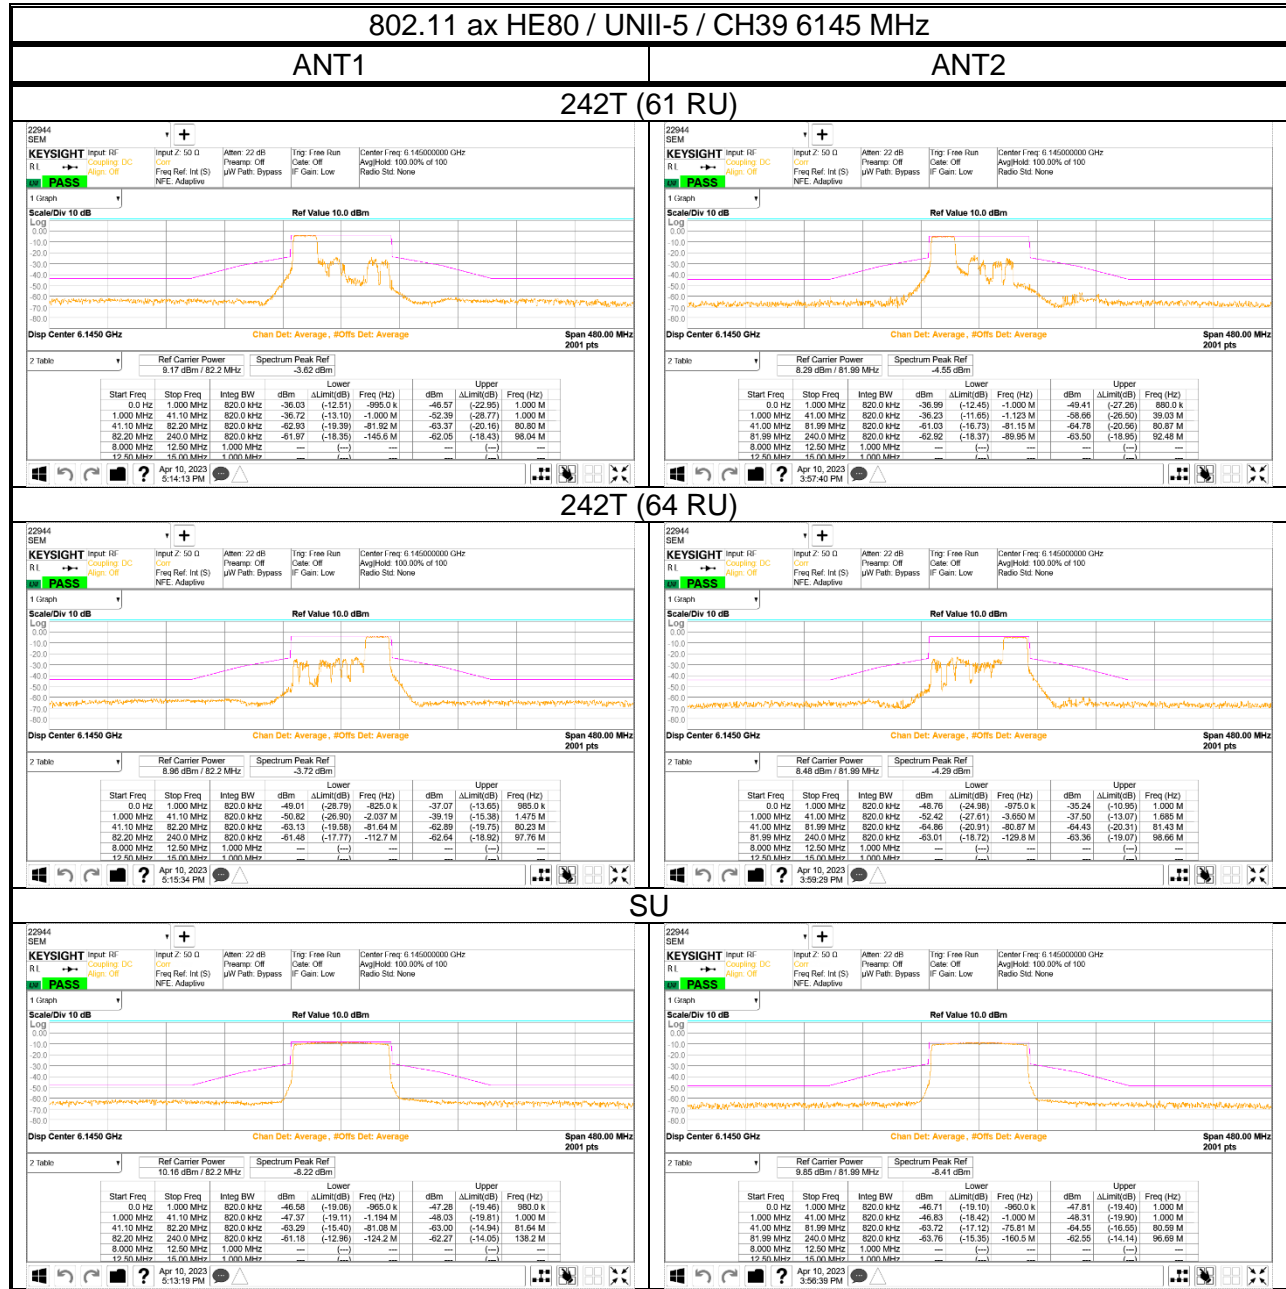

- 6XD

- 6XD

10.2.4. 802.11 ax HE80 RU MODE

- 6CD

- 6XD

- 6CD

- 6XD

- 6CD

- 6XD

- 6XD

- 6XD

- 6CD

- 6CD

- 6XD