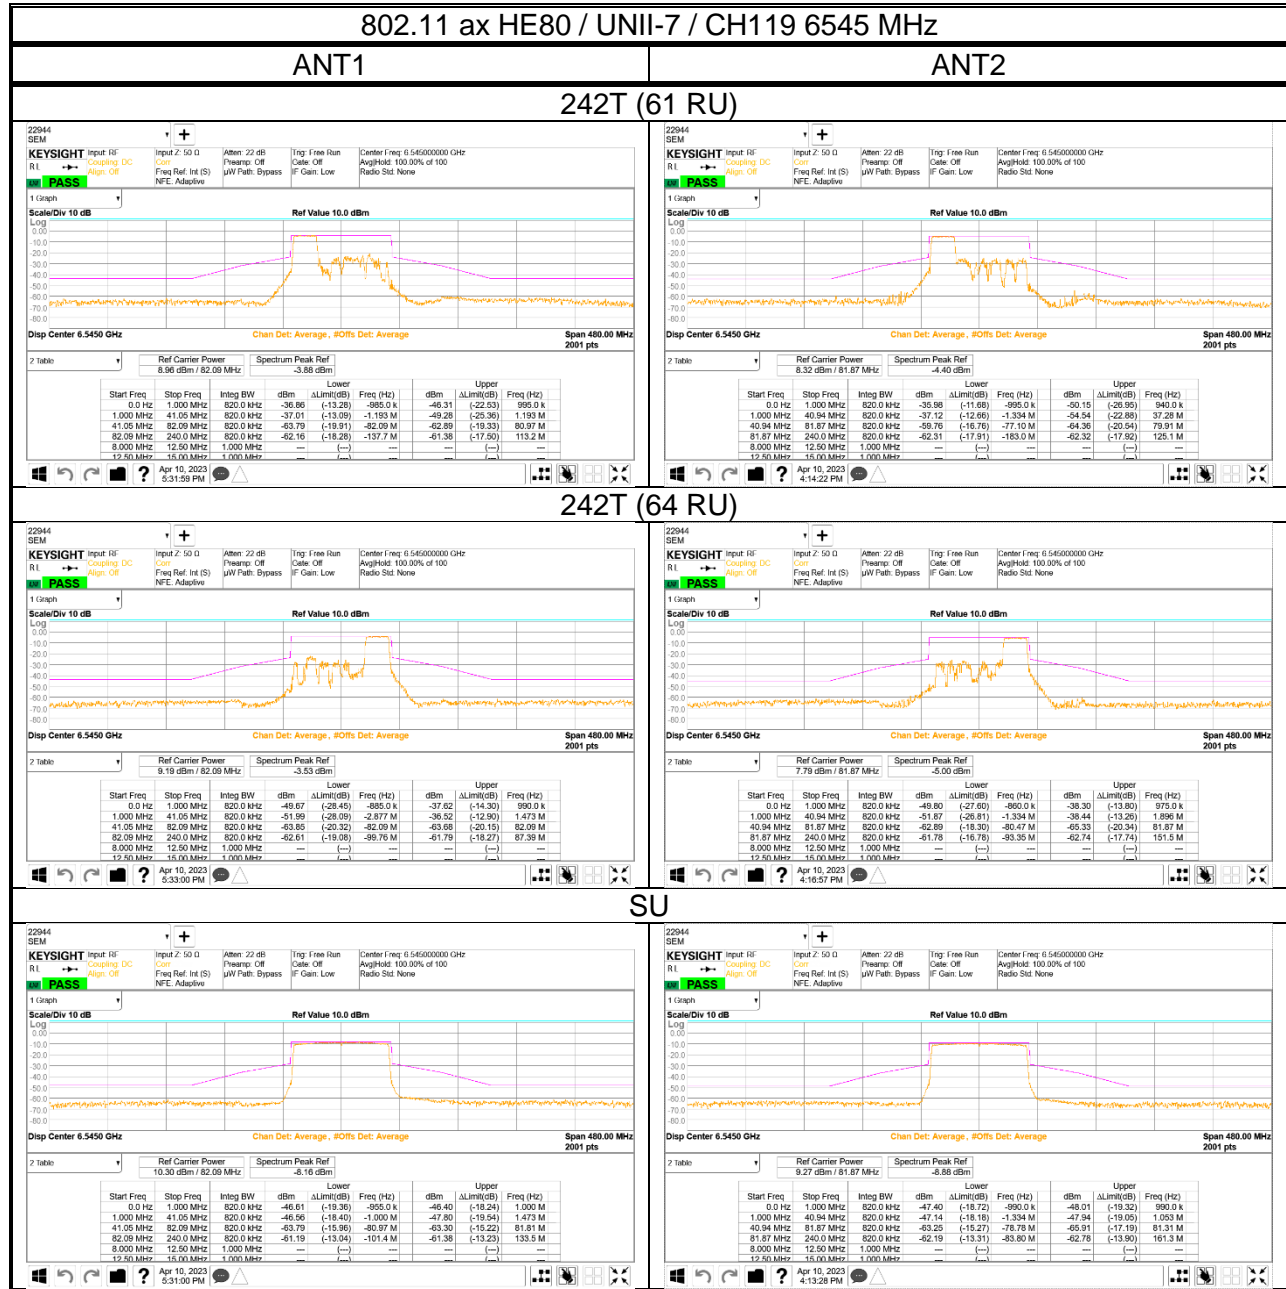

- 6XD

- 6XD

10.2.4. 802.11 ax HE80 RU MODE

- 6CD

- 6XD

- 6CD

- 6XD

- 6CD

- 6XD

- 6XD

- 6XD

- 6CD

- 6CD

- 6XD