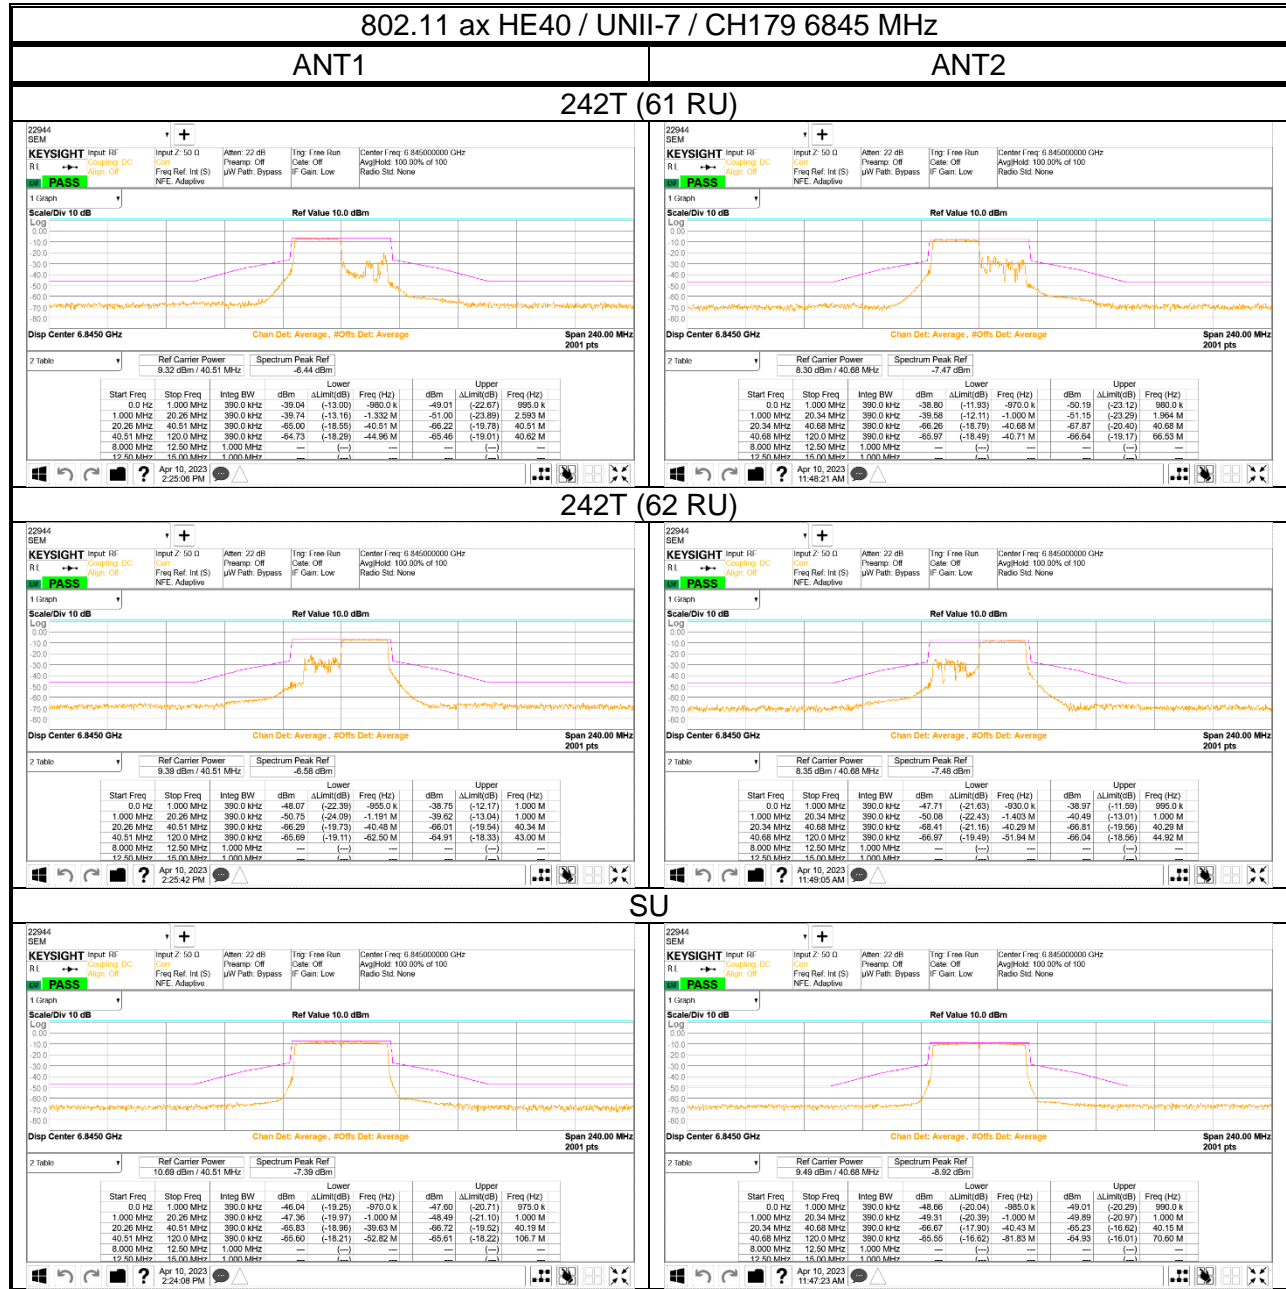

- 6XD

- 6XD

10.2.4. 802.11 ax HE80 RU MODE

- 6CD

- 6XD

- 6CD

- 6XD

- 6CD

- 6XD

- 6XD

- 6XD

- 6CD

- 6CD

- 6XD