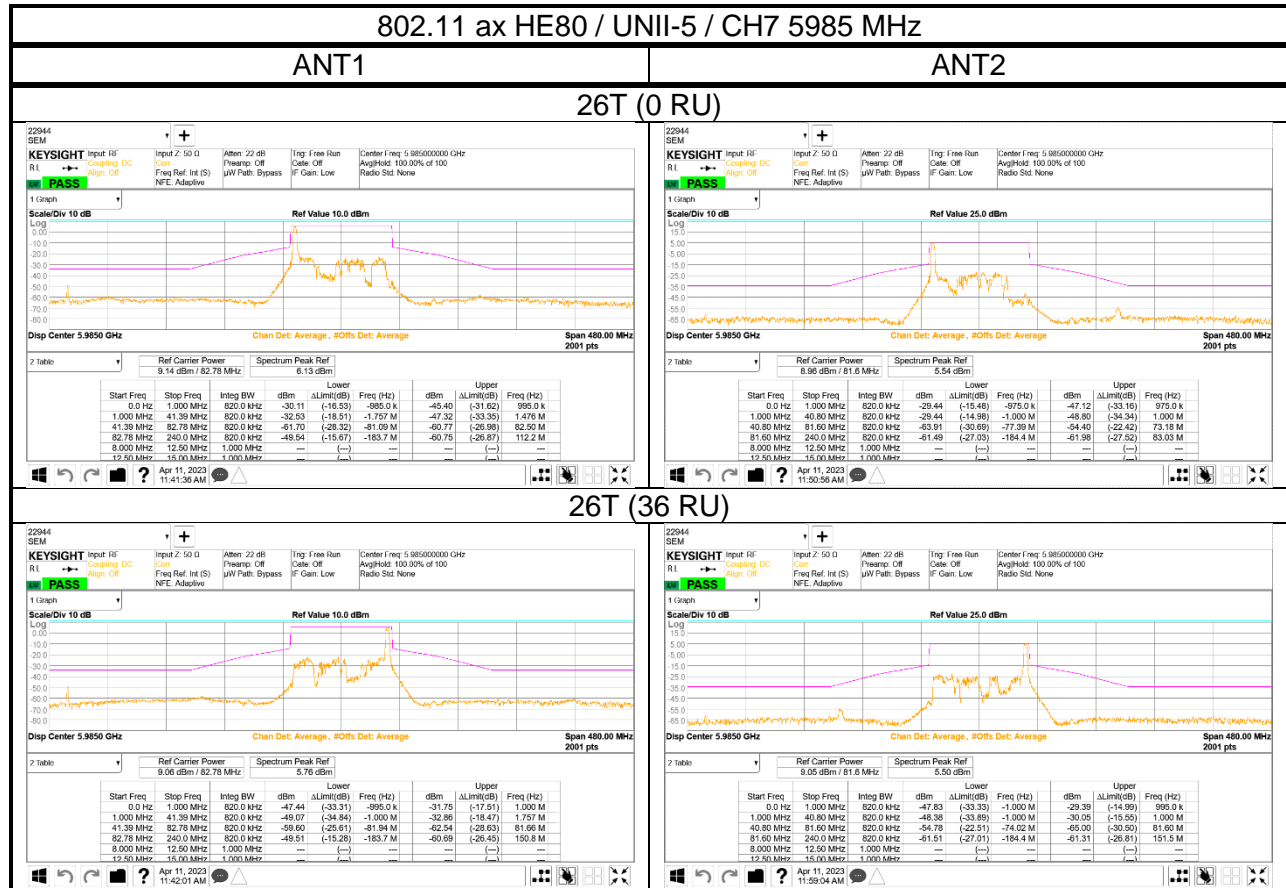

- 6XD

- 6XD

10.2.4. 802.11 ax HE80 RU MODE

- 6CD

- 6XD

- 6CD

- 6XD

- 6CD

- 6XD

- 6XD

- 6XD

- 6CD

- 6CD

- 6XD