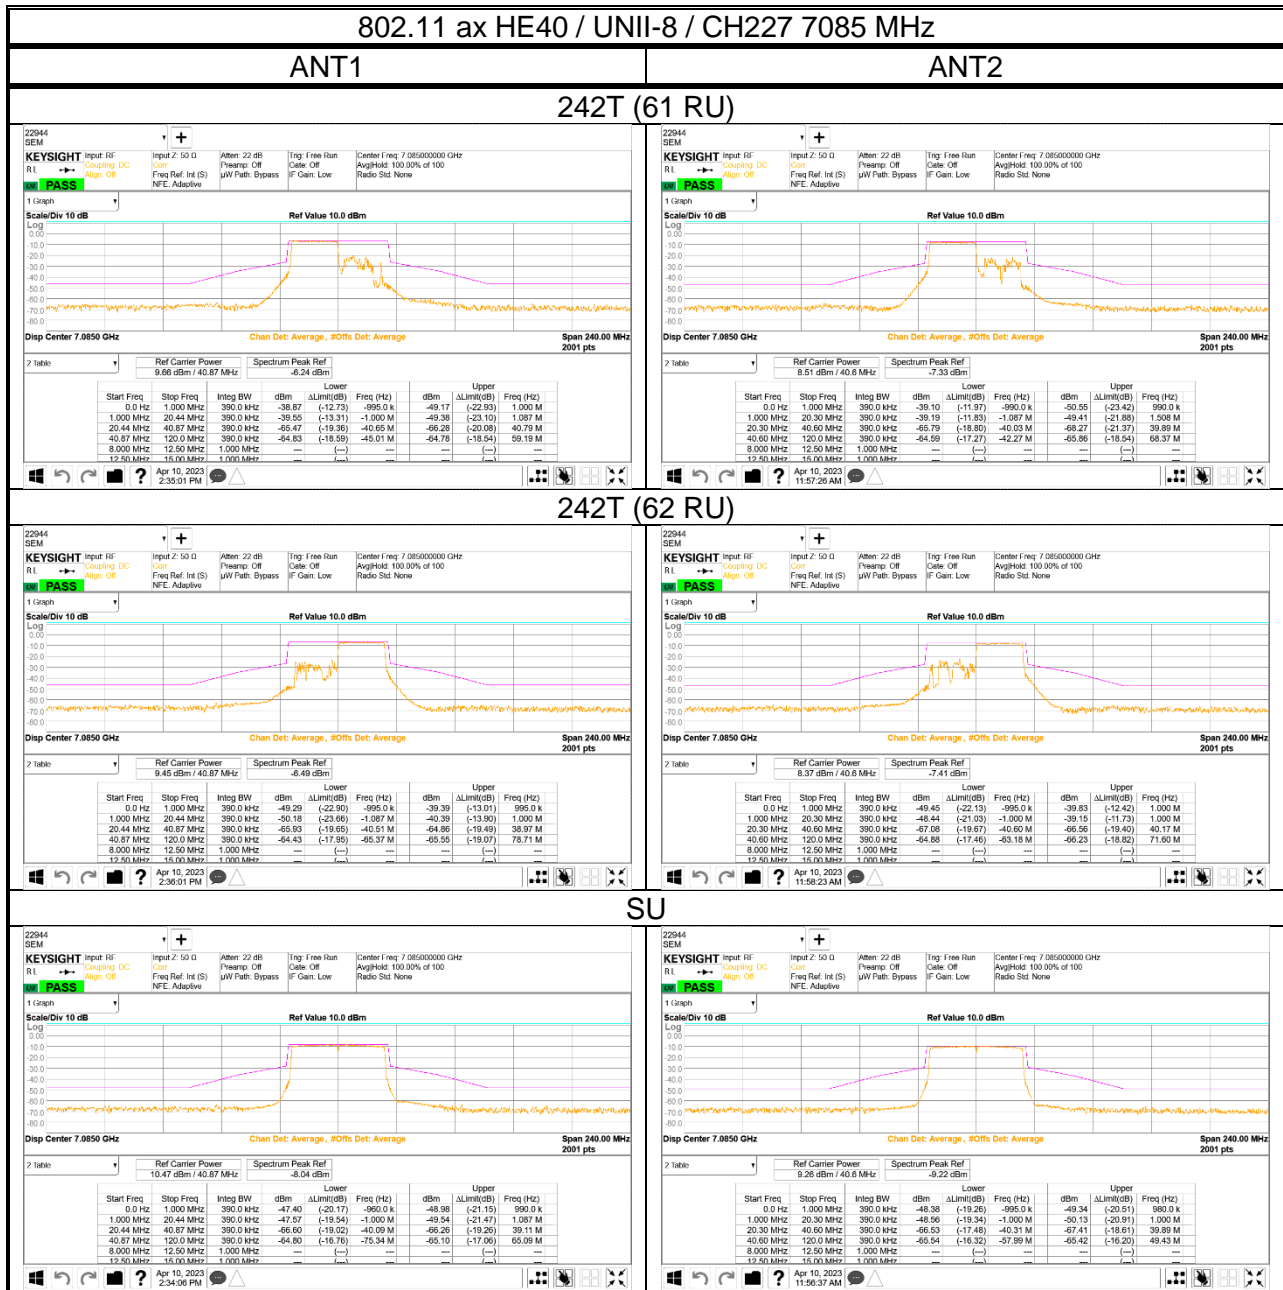

- 6XD

- 6XD

10.2.4. 802.11 ax HE80 RU MODE

- 6CD

- 6XD

- 6CD

- 6XD

- 6CD

- 6XD

- 6XD

- 6XD

- 6CD

- 6CD

- 6XD