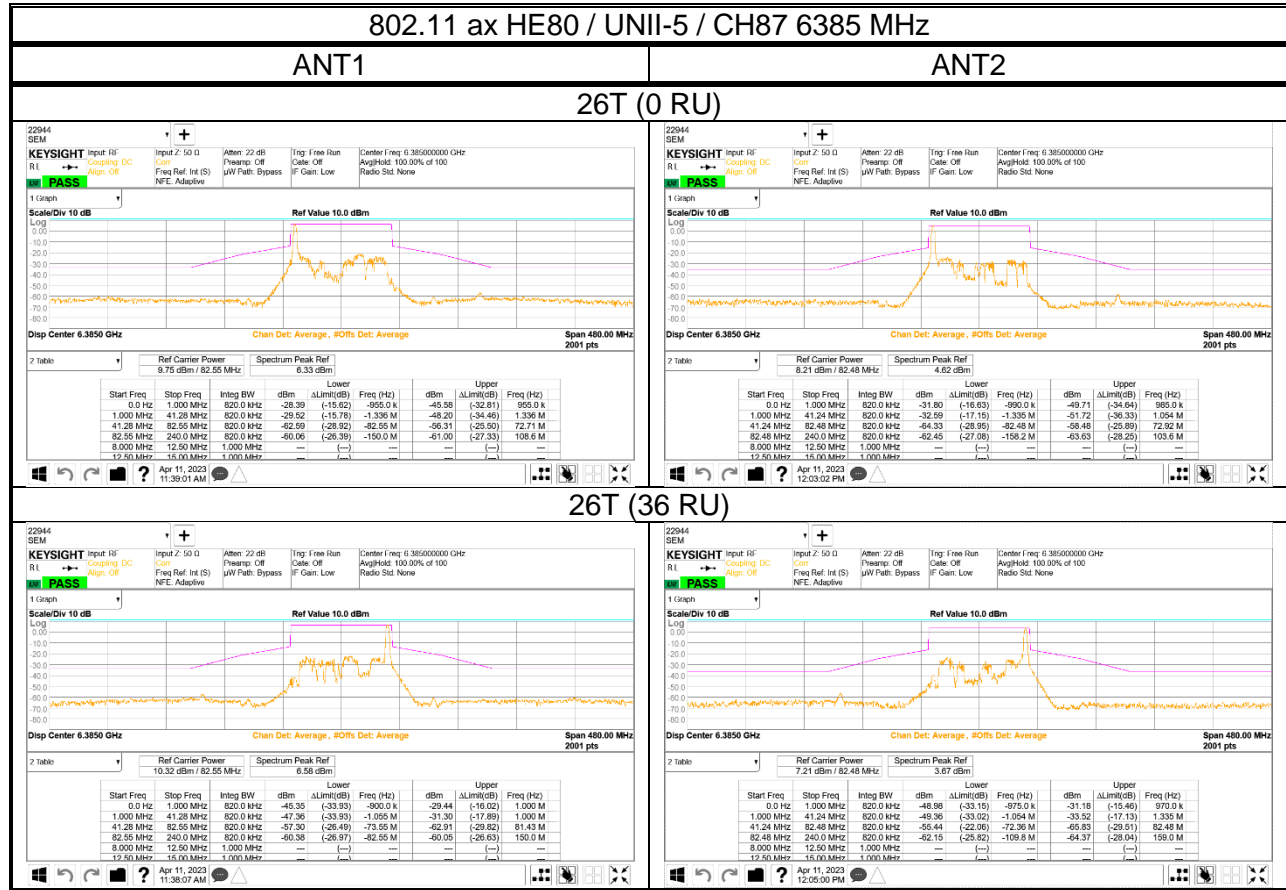

- 6XD

- 6XD

10.2.4. 802.11 ax HE80 RU MODE

- 6CD

- 6XD

- 6CD

- 6XD

- 6CD

- 6XD

- 6XD

- 6XD

- 6CD

- 6CD

- 6XD