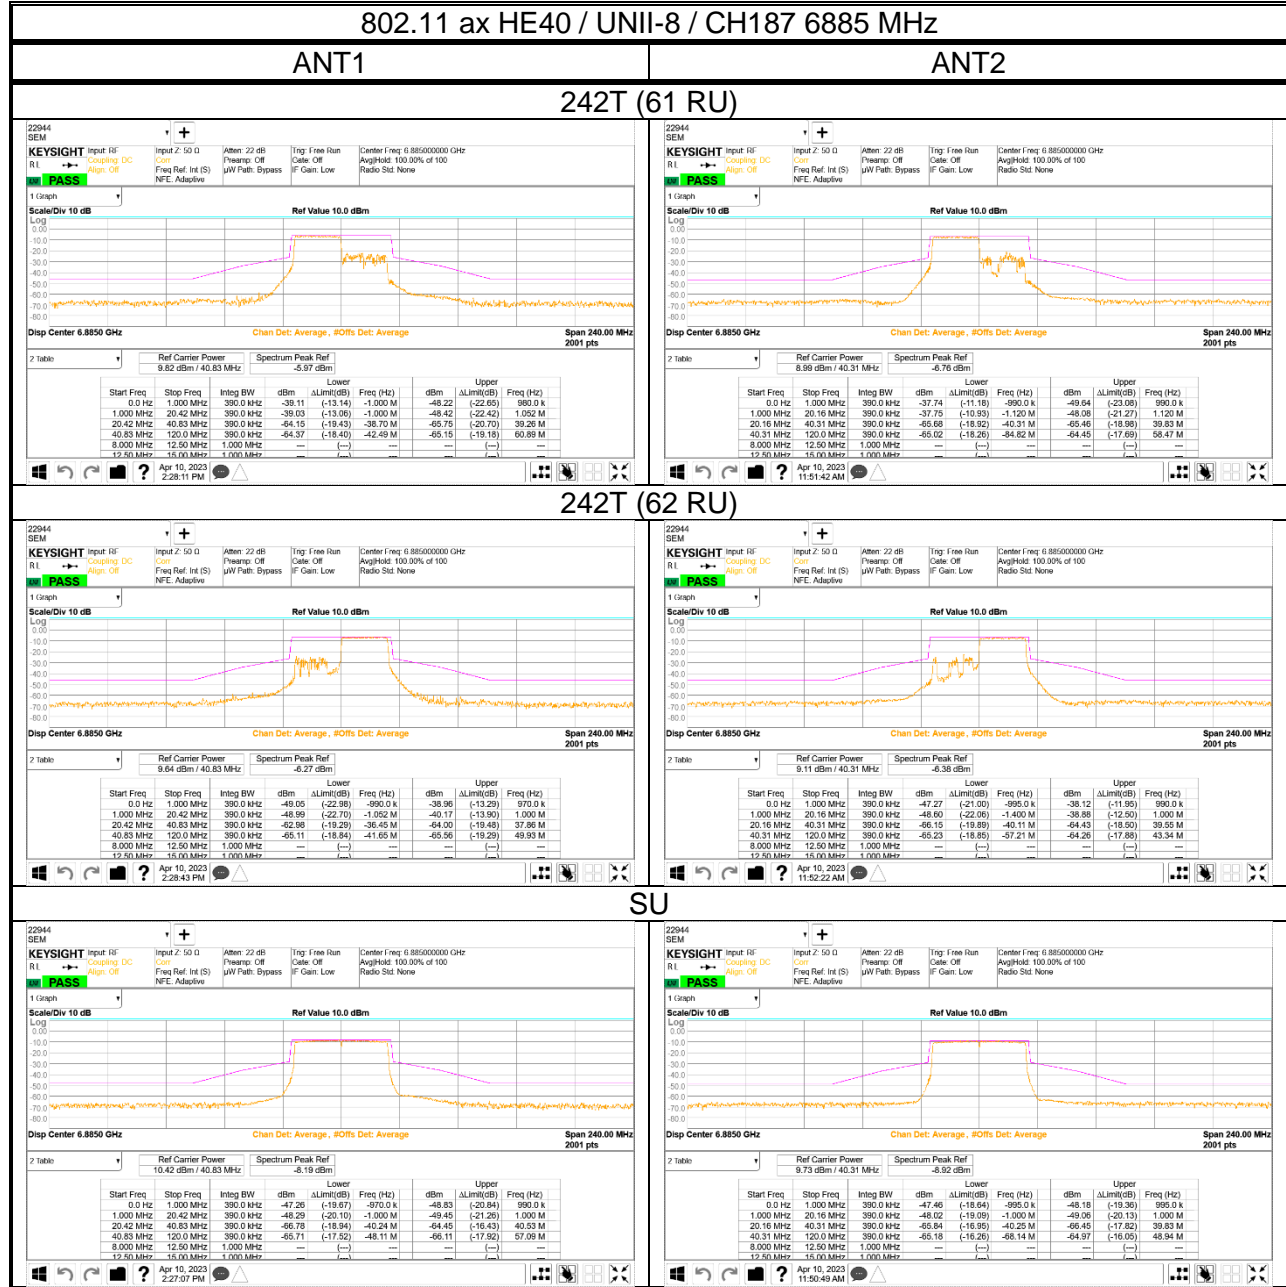

- 6XD

- 6XD

10.2.4. 802.11 ax HE80 RU MODE

- 6CD

- 6XD

- 6CD

- 6XD

- 6CD

- 6XD

- 6XD

- 6XD

- 6CD

- 6CD

- 6XD