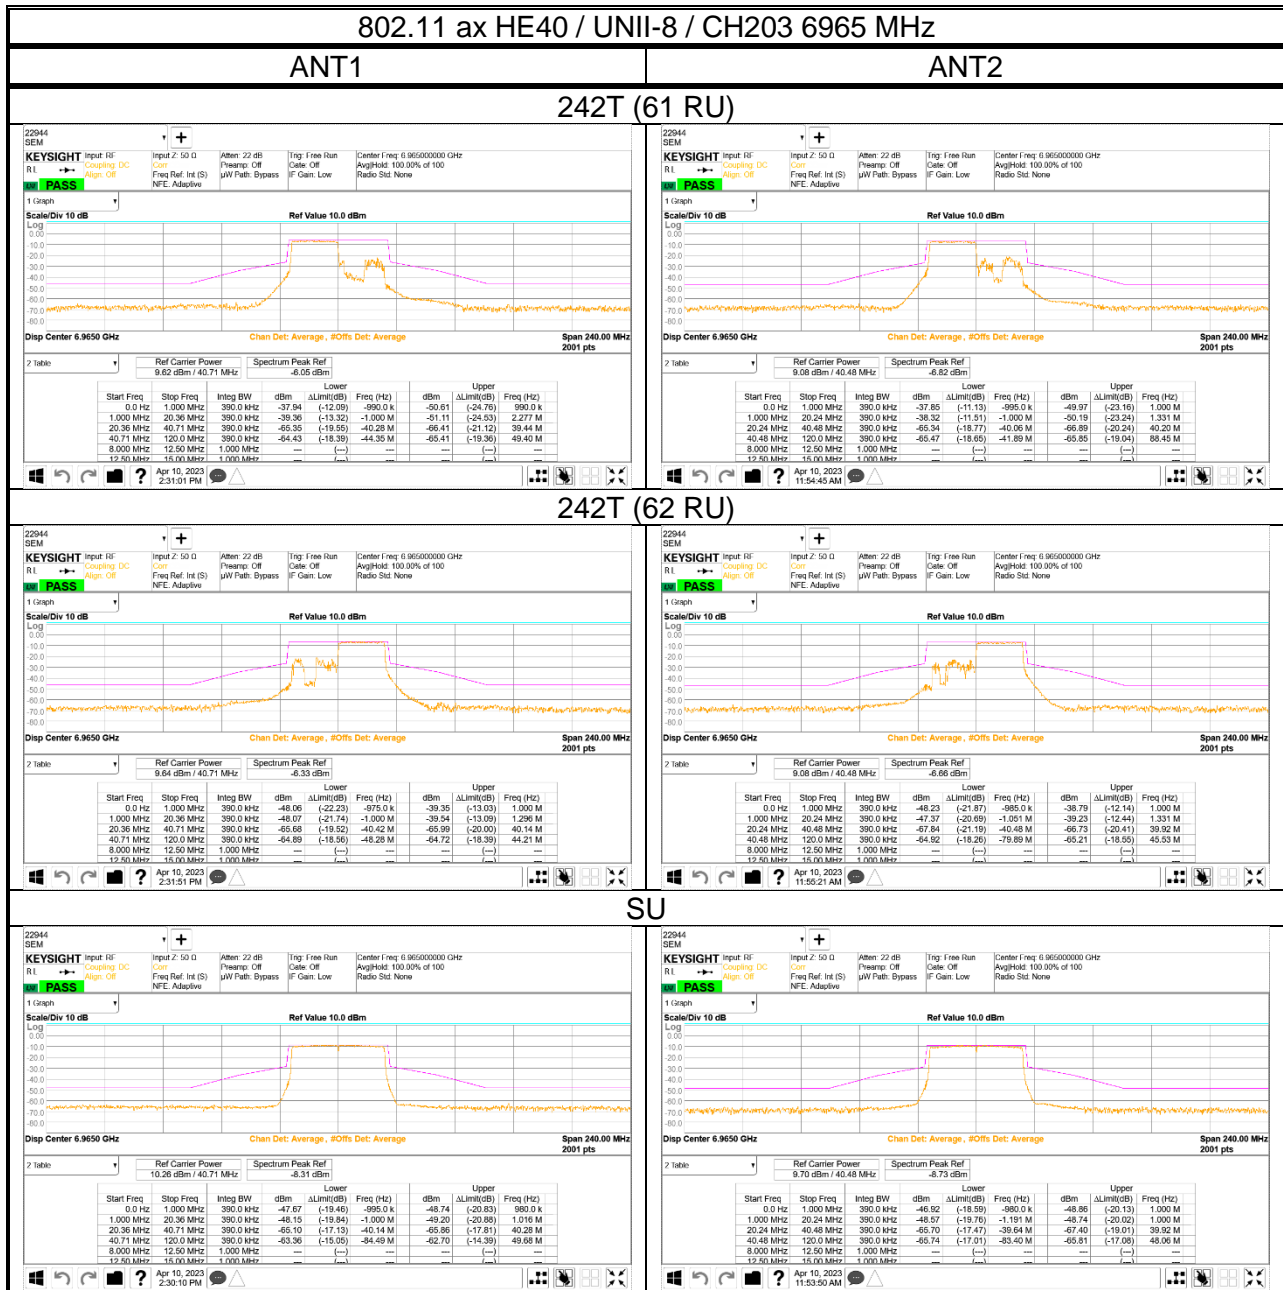

- 6XD

- 6XD

10.2.4. 802.11 ax HE80 RU MODE

- 6CD

- 6XD

- 6CD

- 6XD

- 6CD

- 6XD

- 6XD

- 6XD

- 6CD

- 6CD

- 6XD