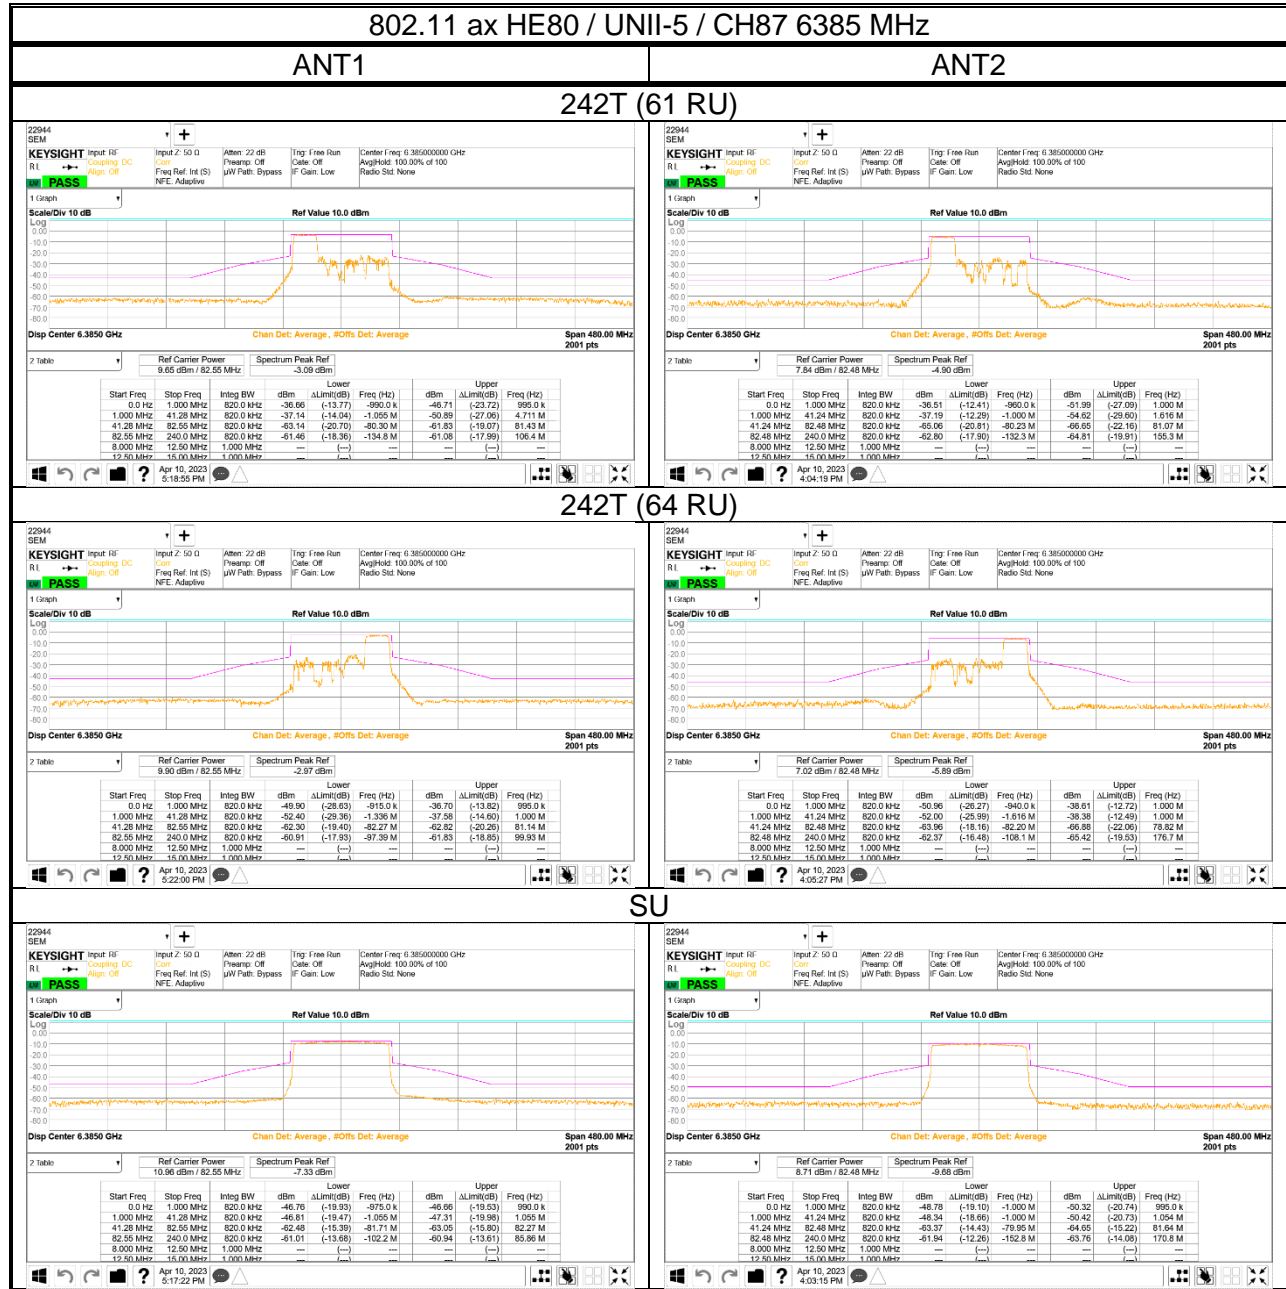

- 6XD

- 6XD

10.2.4. 802.11 ax HE80 RU MODE

- 6CD

- 6XD

- 6CD

- 6XD

- 6CD

- 6XD

- 6XD

- 6XD

- 6CD

- 6CD

- 6XD