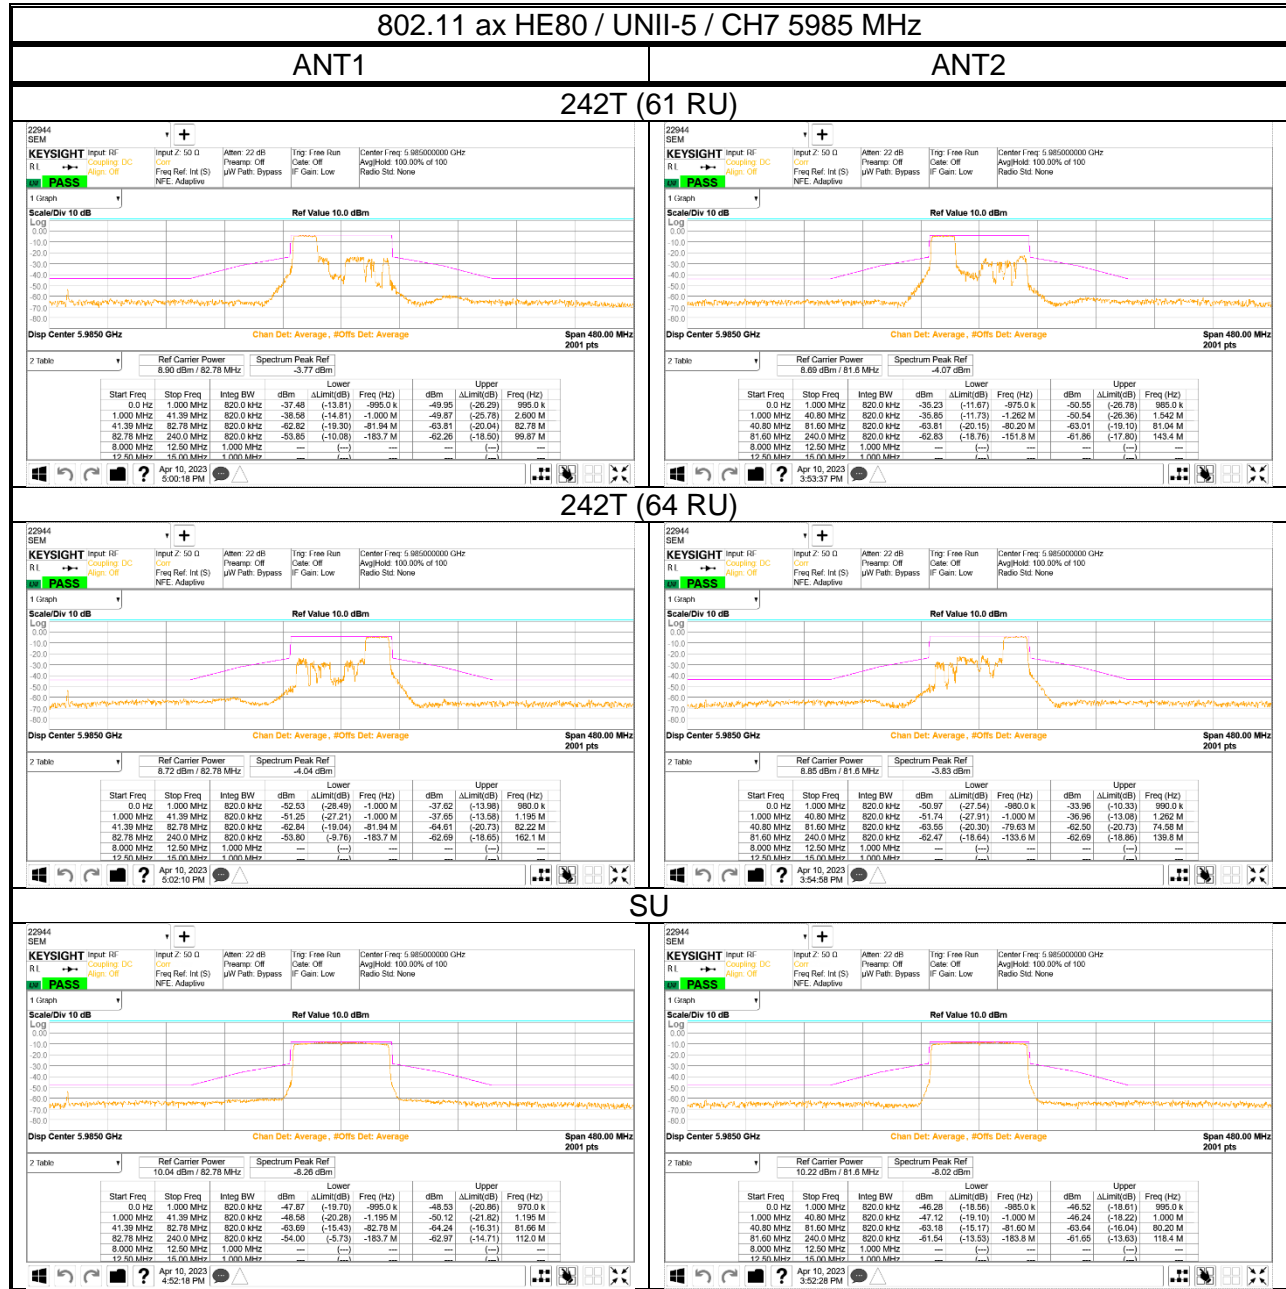

- 6XD

- 6XD

10.2.4. 802.11 ax HE80 RU MODE

- 6CD

- 6XD

- 6CD

- 6XD

- 6CD

- 6XD

- 6XD

- 6XD

- 6CD

- 6CD

- 6XD