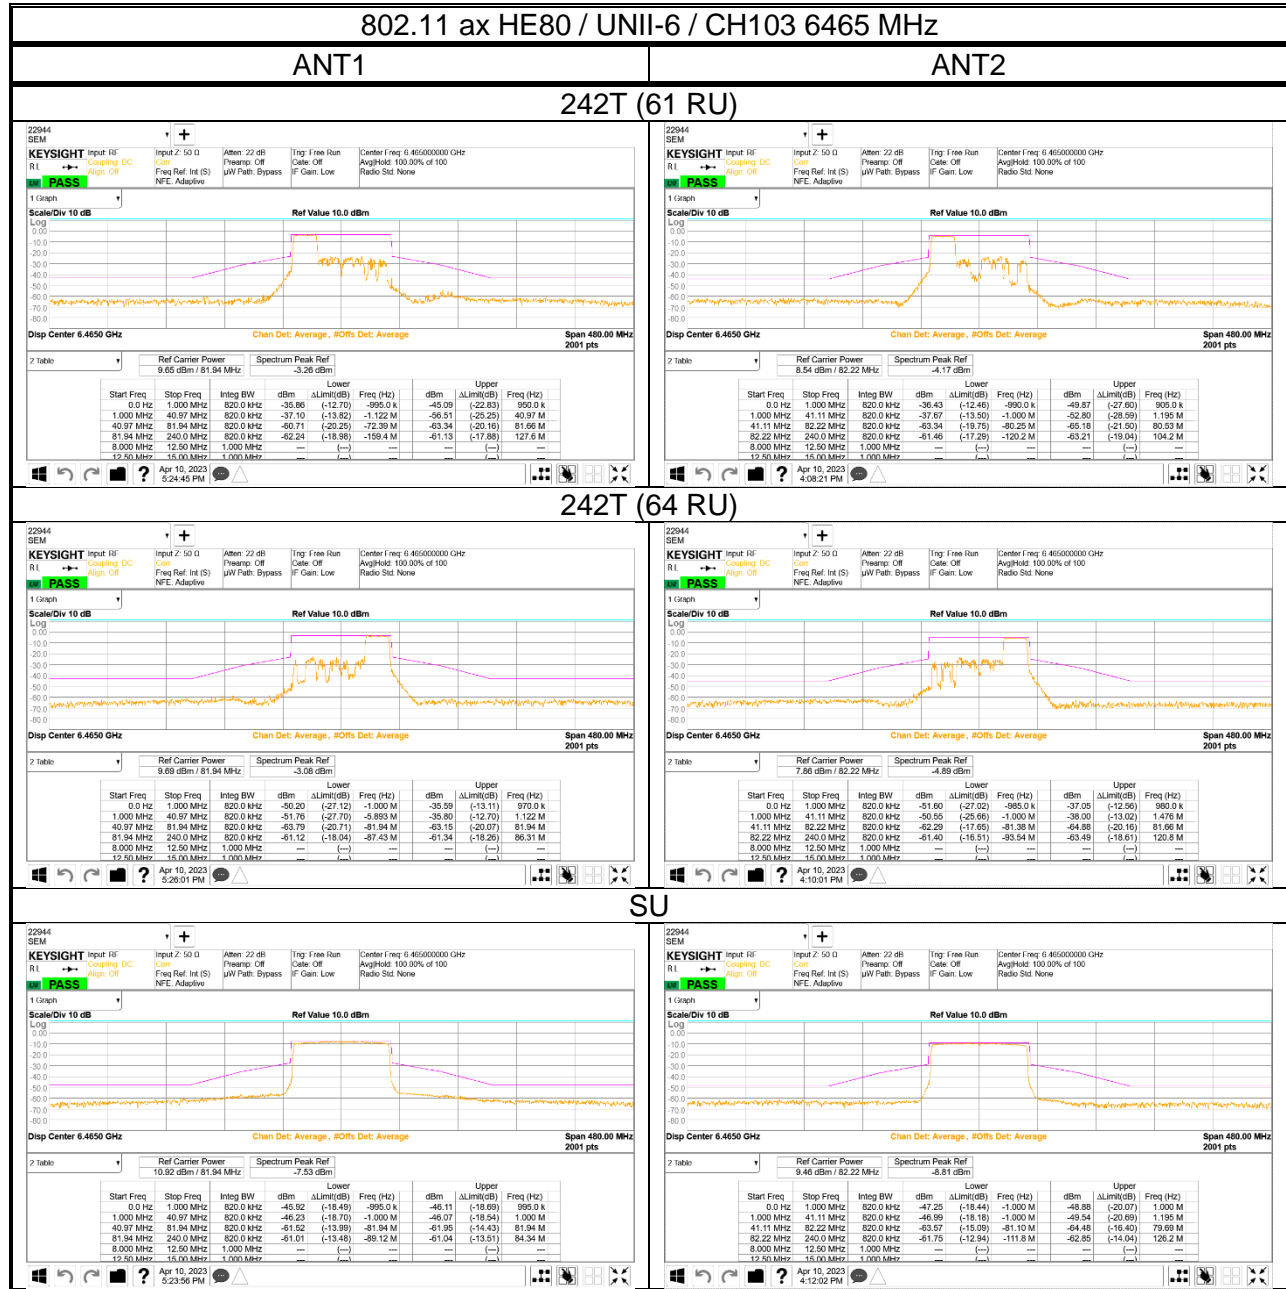

- 6XD

- 6XD

10.2.4. 802.11 ax HE80 RU MODE

- 6CD

- 6XD

- 6CD

- 6XD

- 6CD

- 6XD

- 6XD

- 6XD

- 6CD

- 6CD

- 6XD