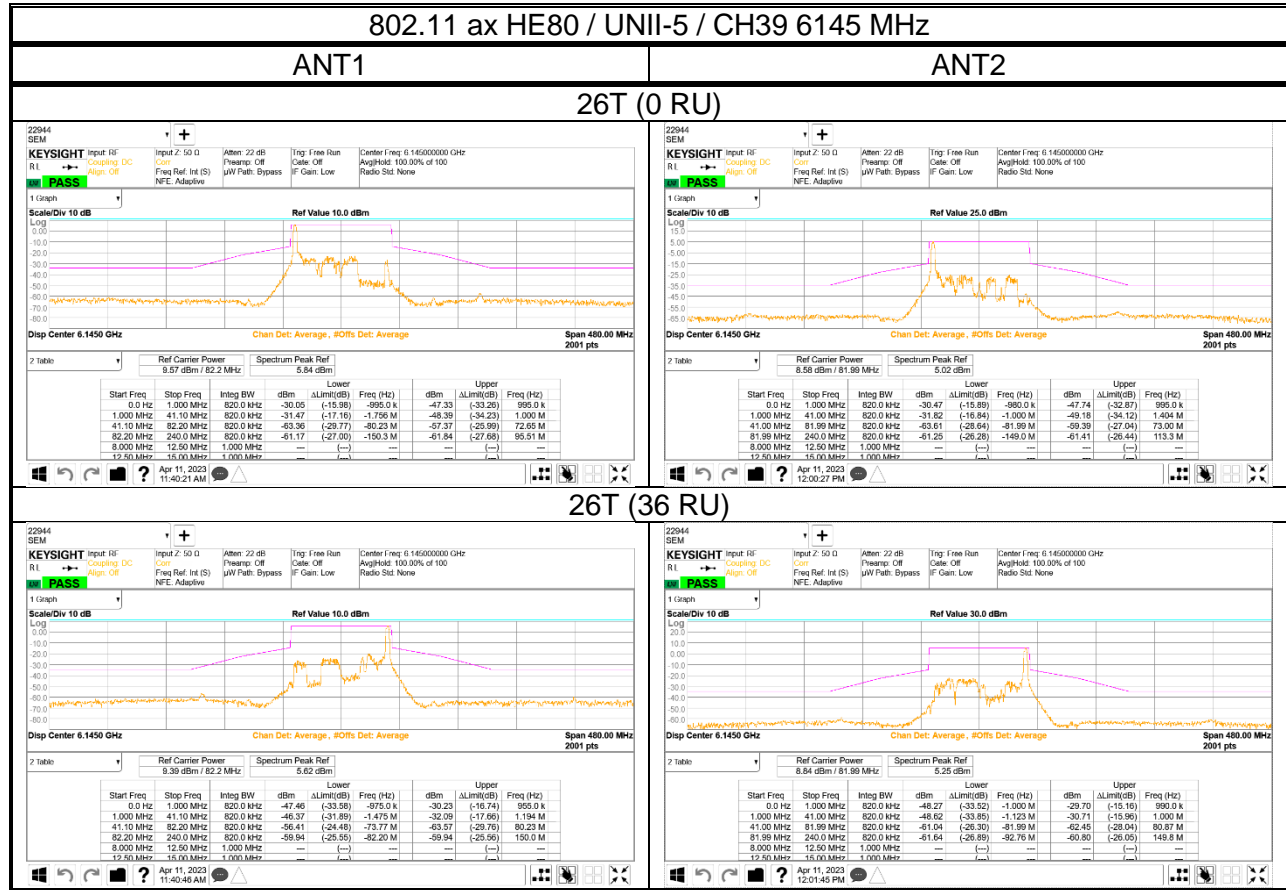

- 6XD

- 6XD

10.2.4. 802.11 ax HE80 RU MODE

- 6CD

- 6XD

- 6CD

- 6XD

- 6CD

- 6XD

- 6XD

- 6XD

- 6CD

- 6CD

- 6XD