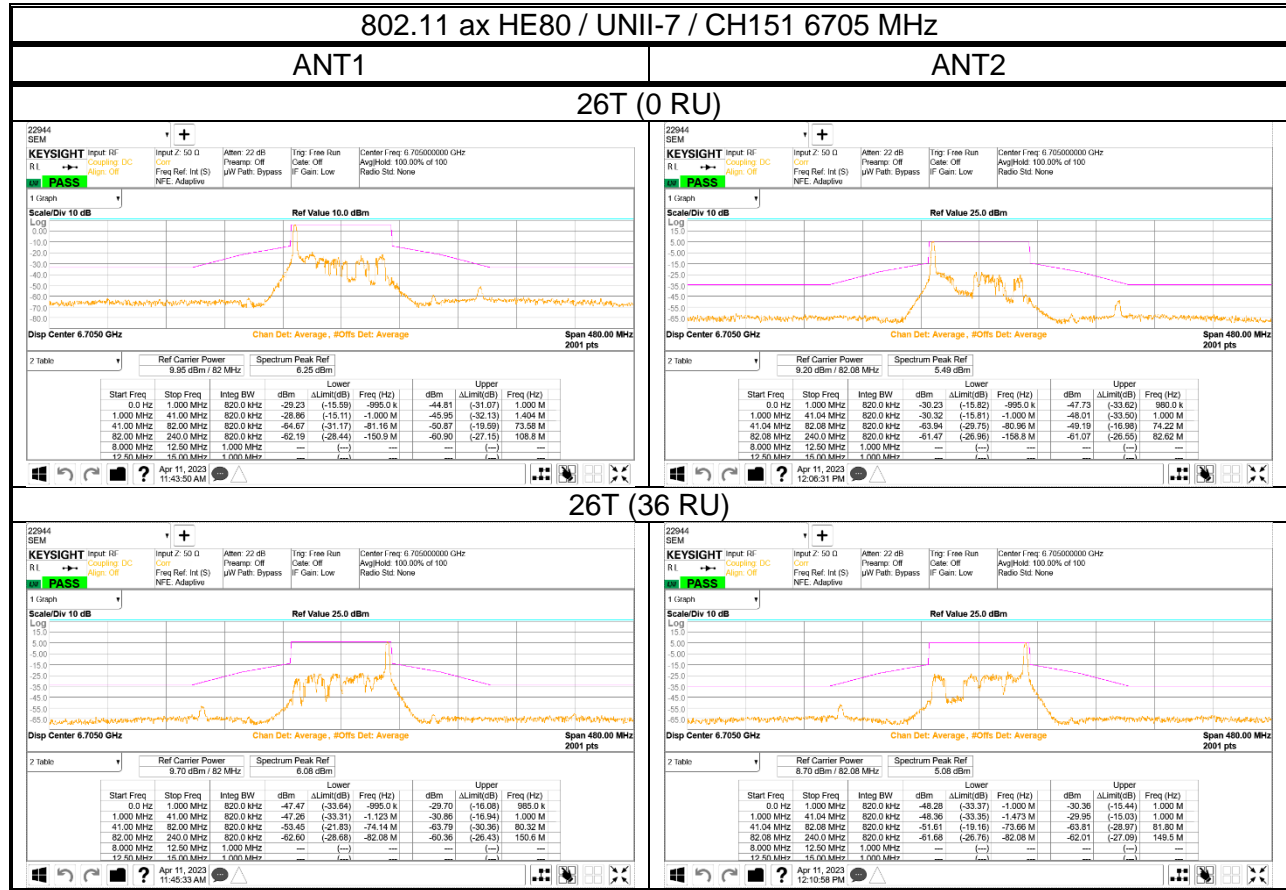

- 6XD

- 6XD

10.2.4. 802.11 ax HE80 RU MODE

- 6CD

- 6XD

- 6CD

- 6XD

- 6CD

- 6XD

- 6XD

- 6XD

- 6CD

- 6CD

- 6XD