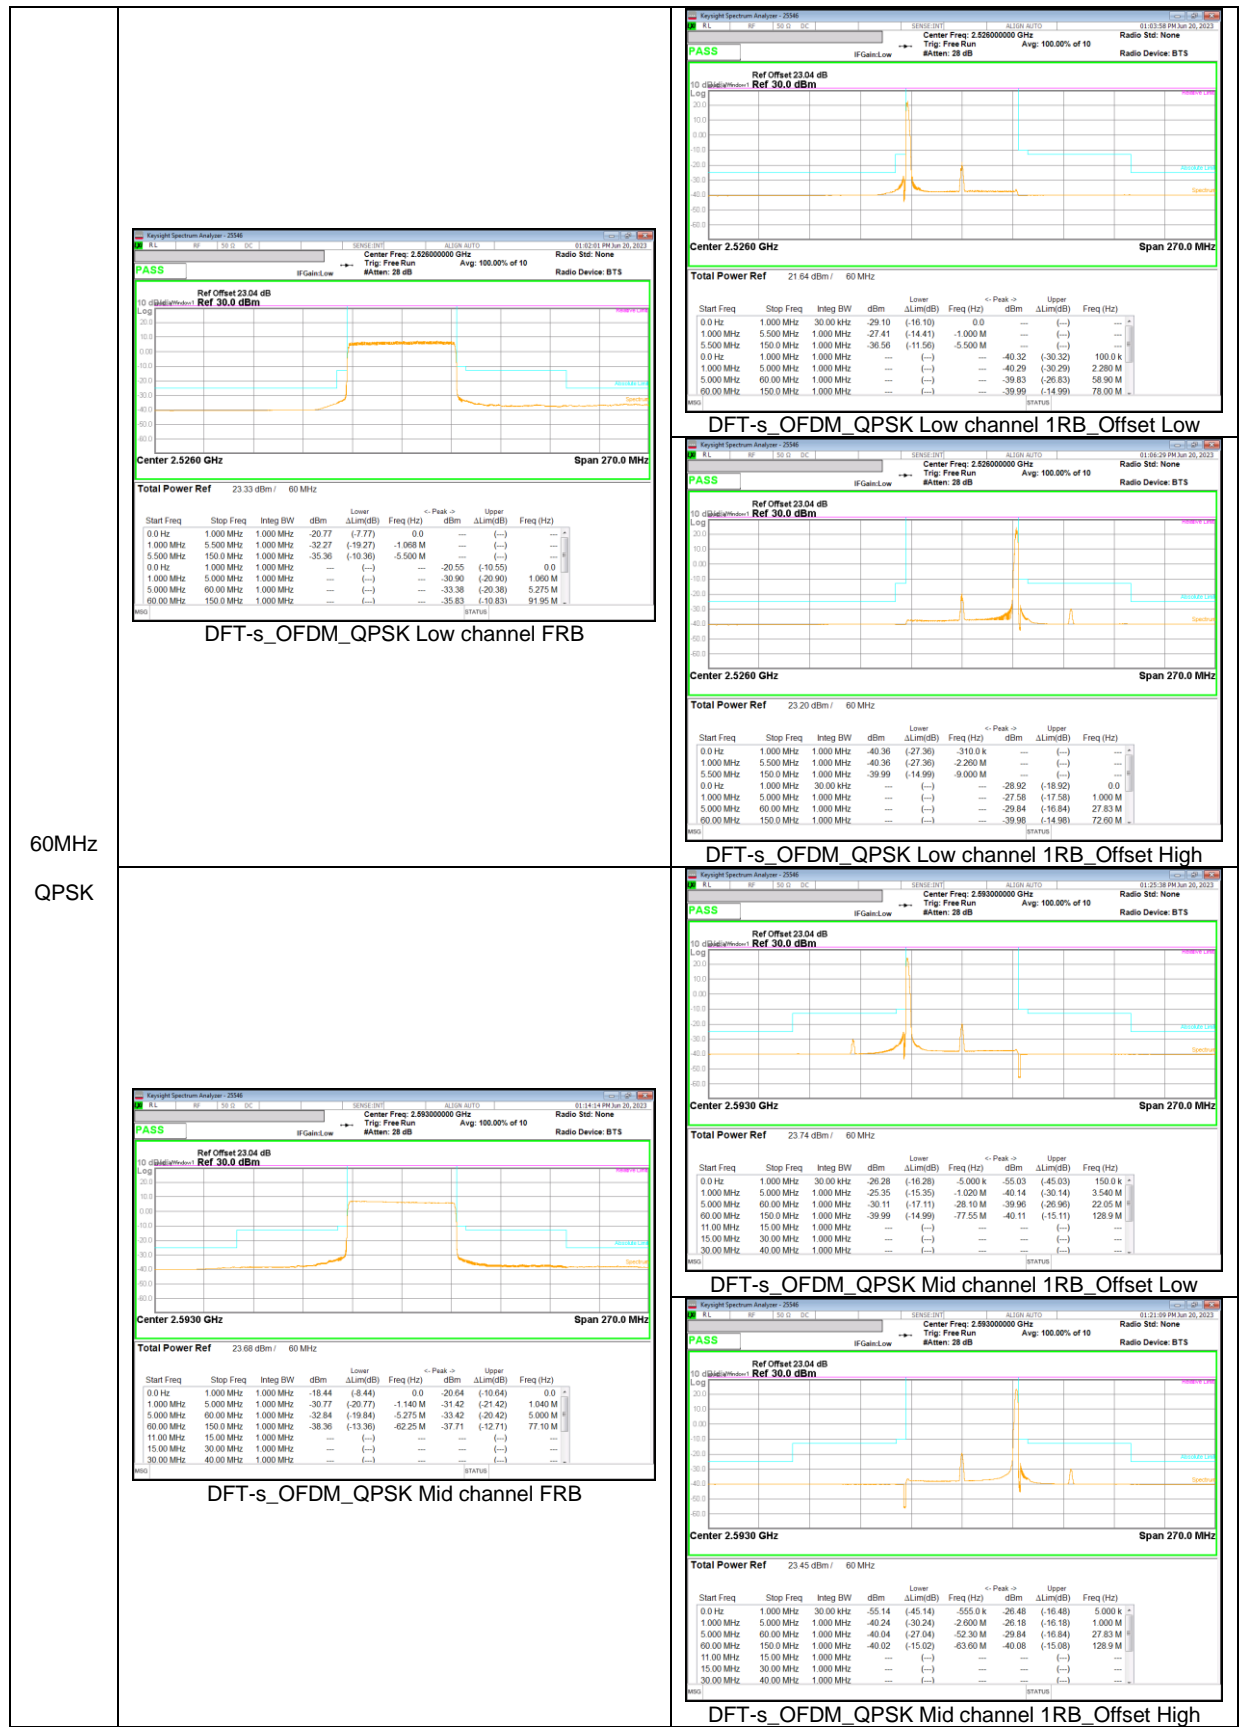

70MHz
 QPSK

50MHz
 QPSK