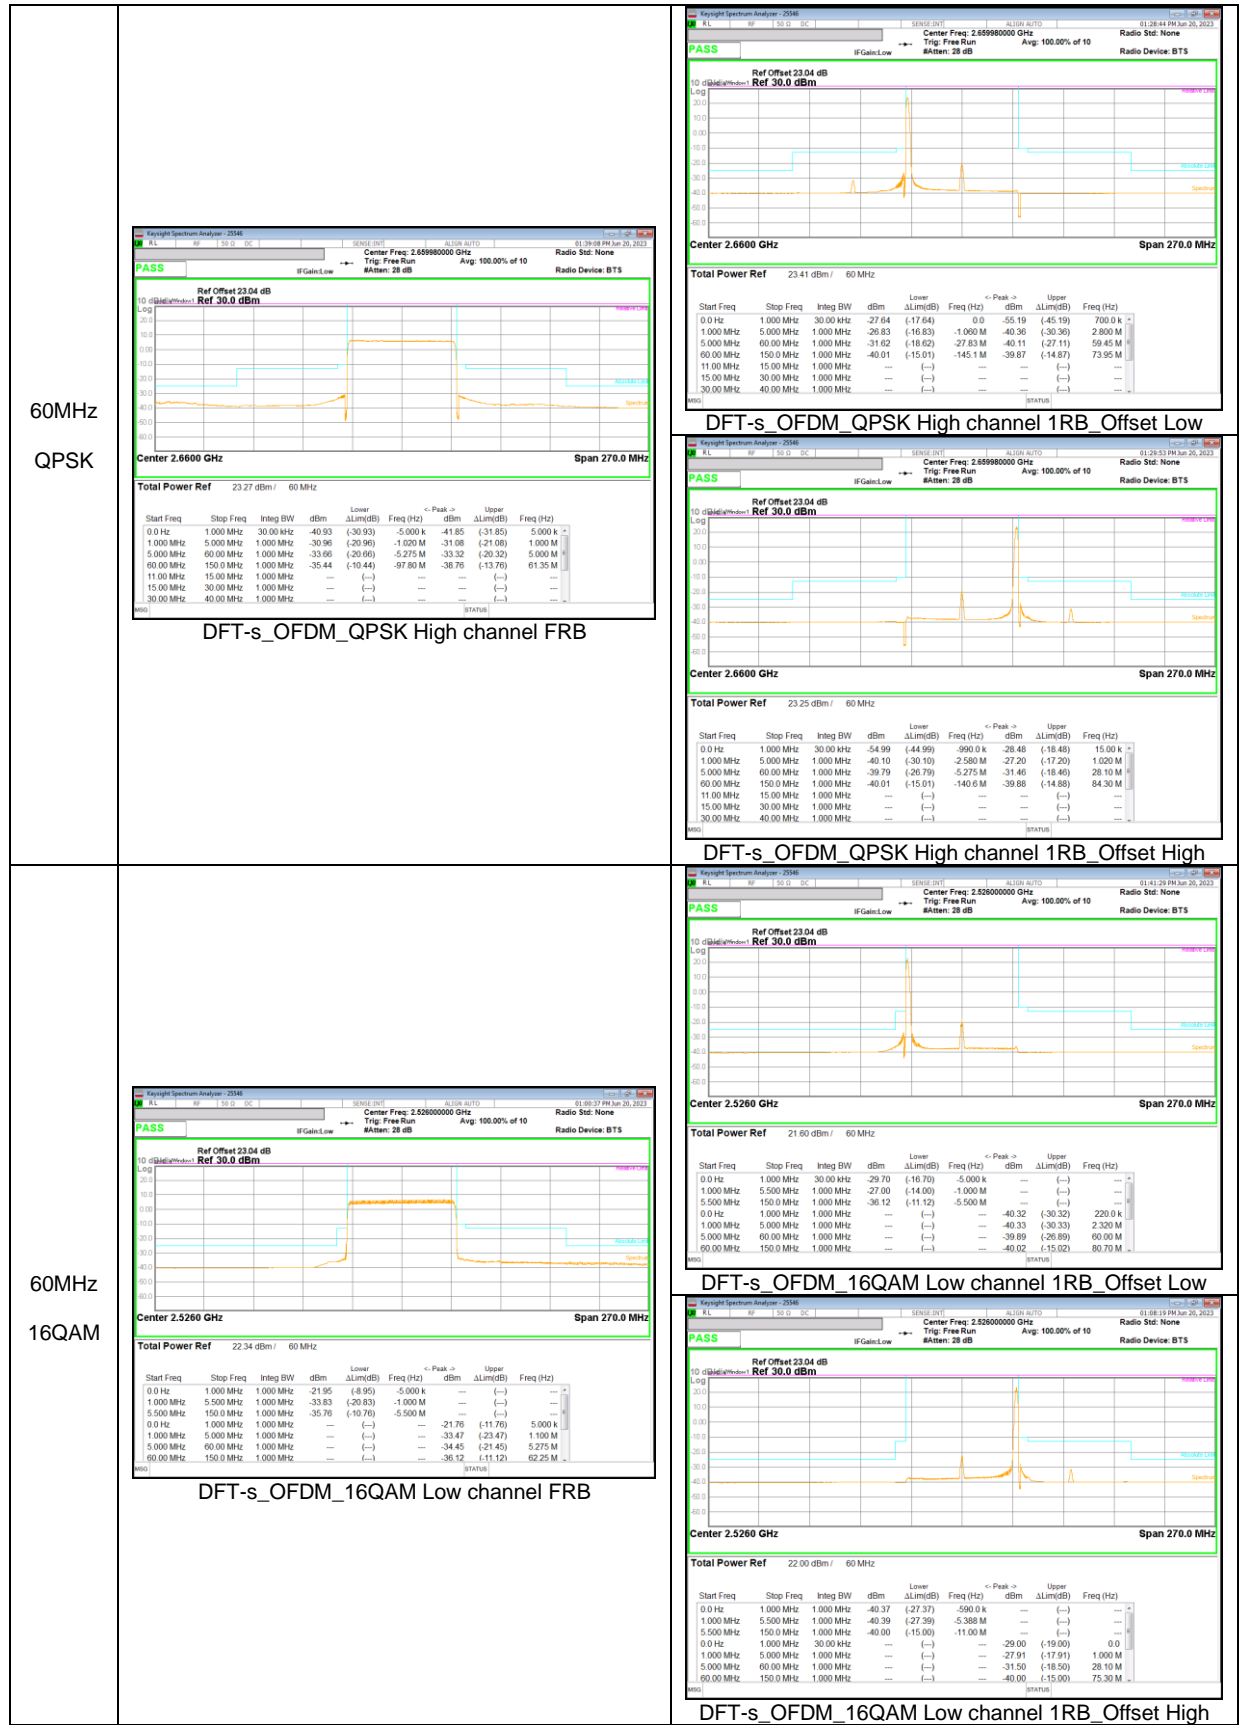

70MHz
 QPSK

50MHz
 QPSK