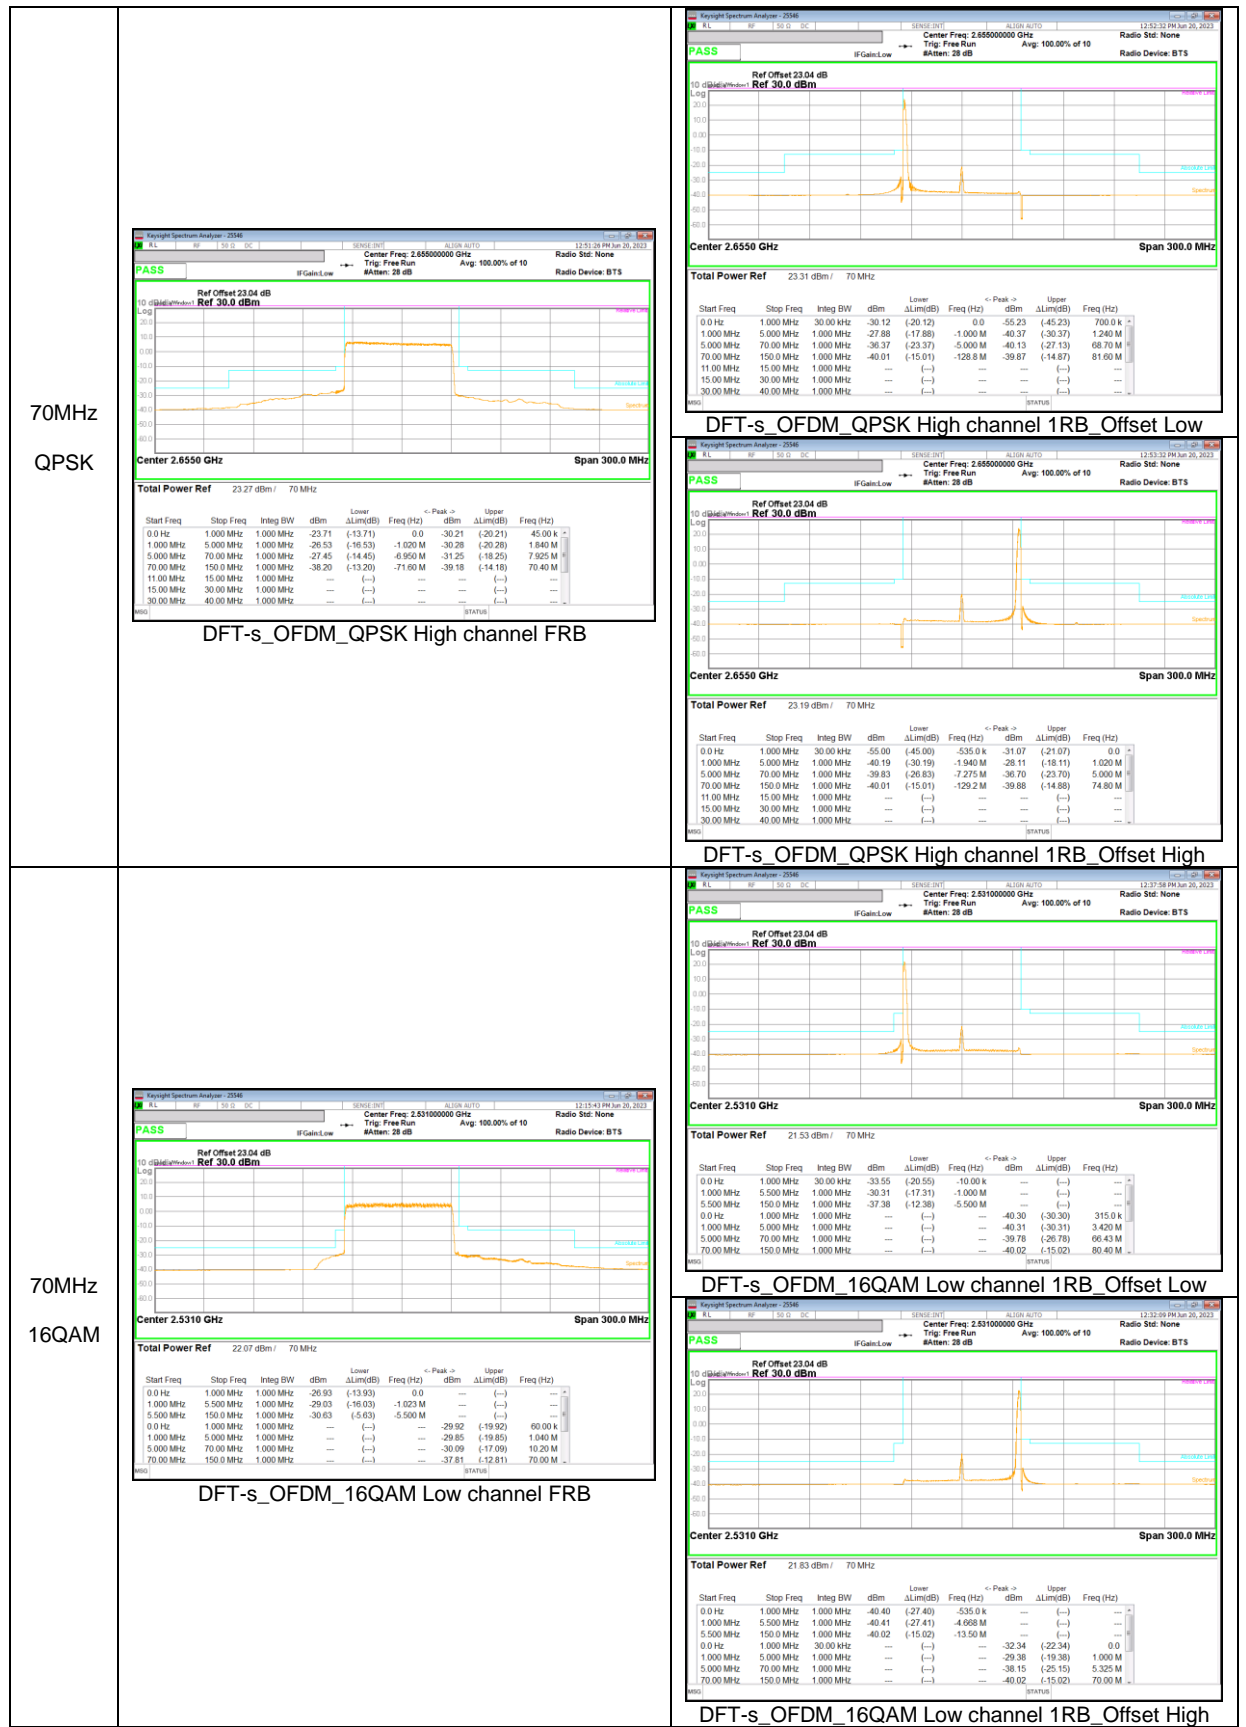

70MHz
 QPSK

50MHz
 QPSK