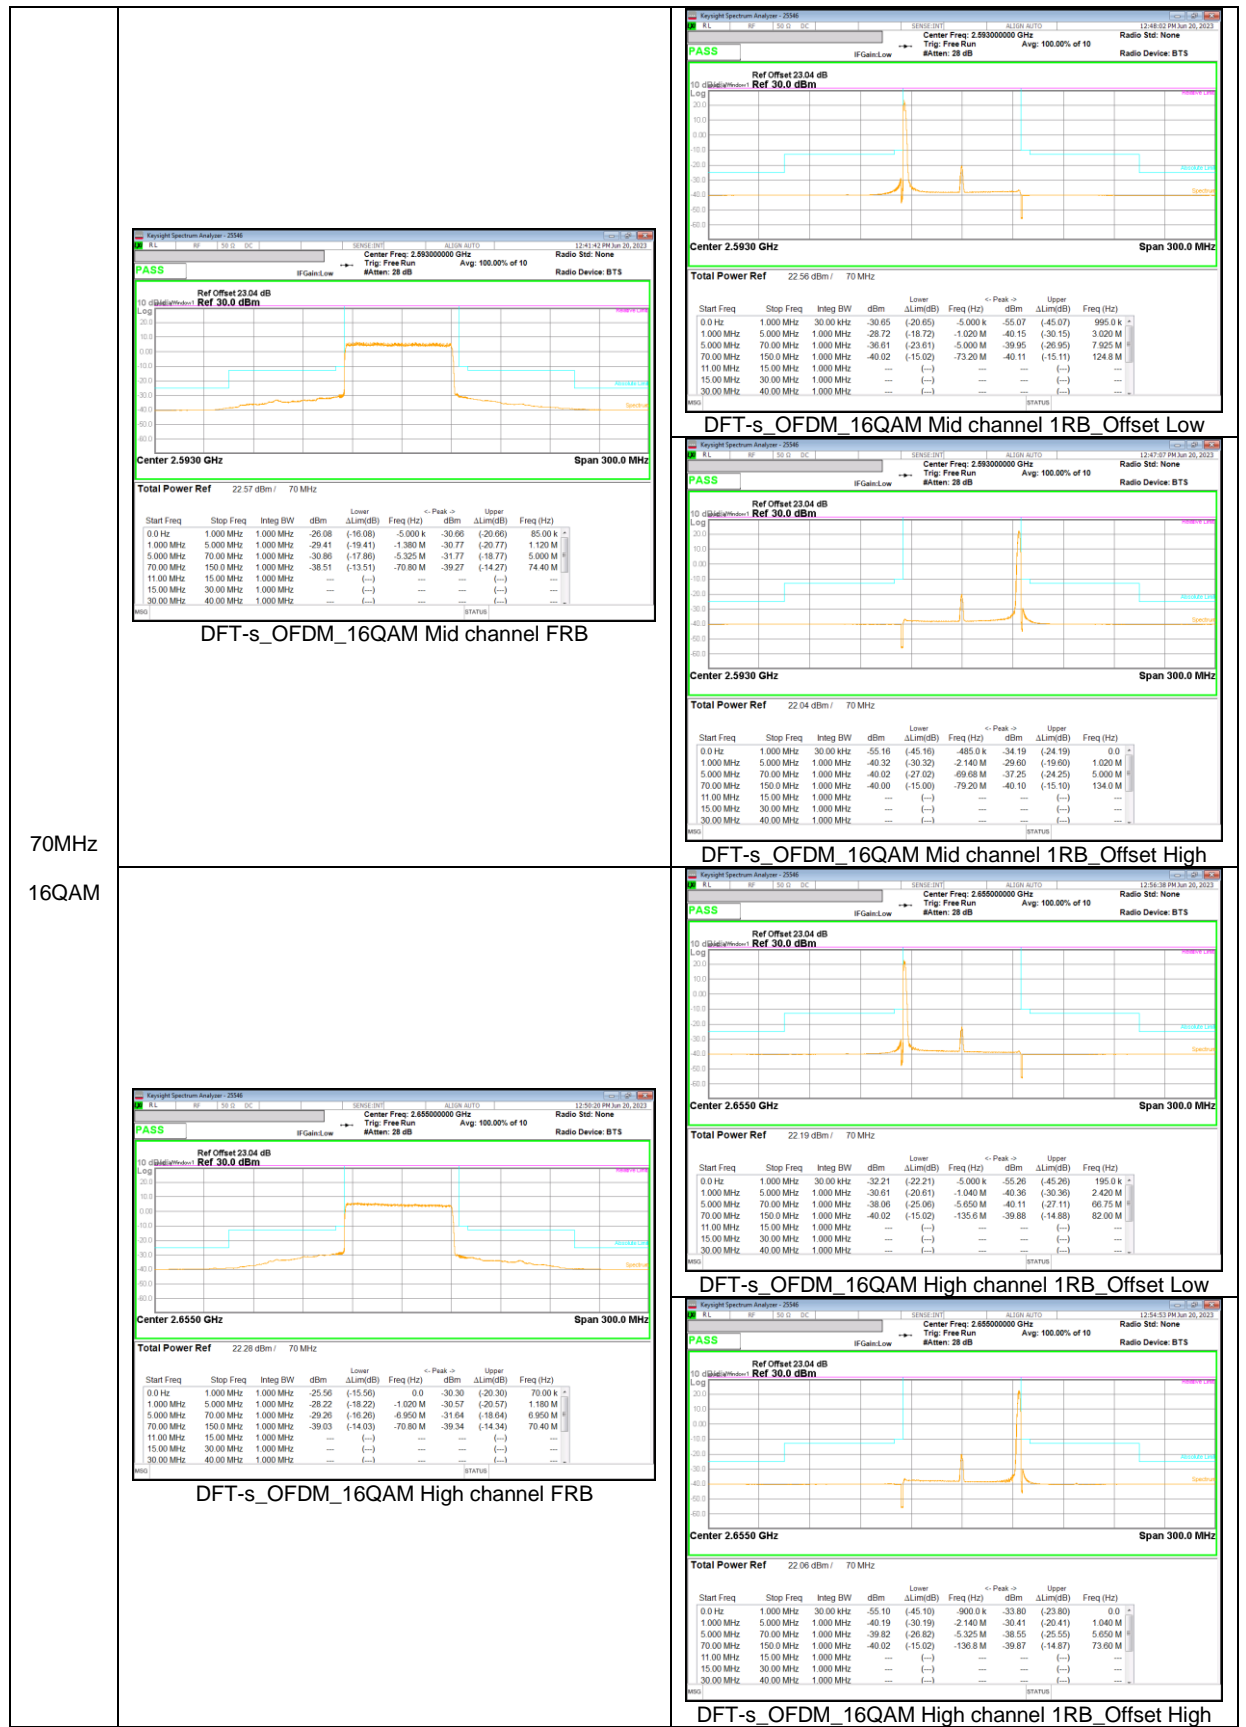

70MHz
 QPSK

50MHz
 QPSK