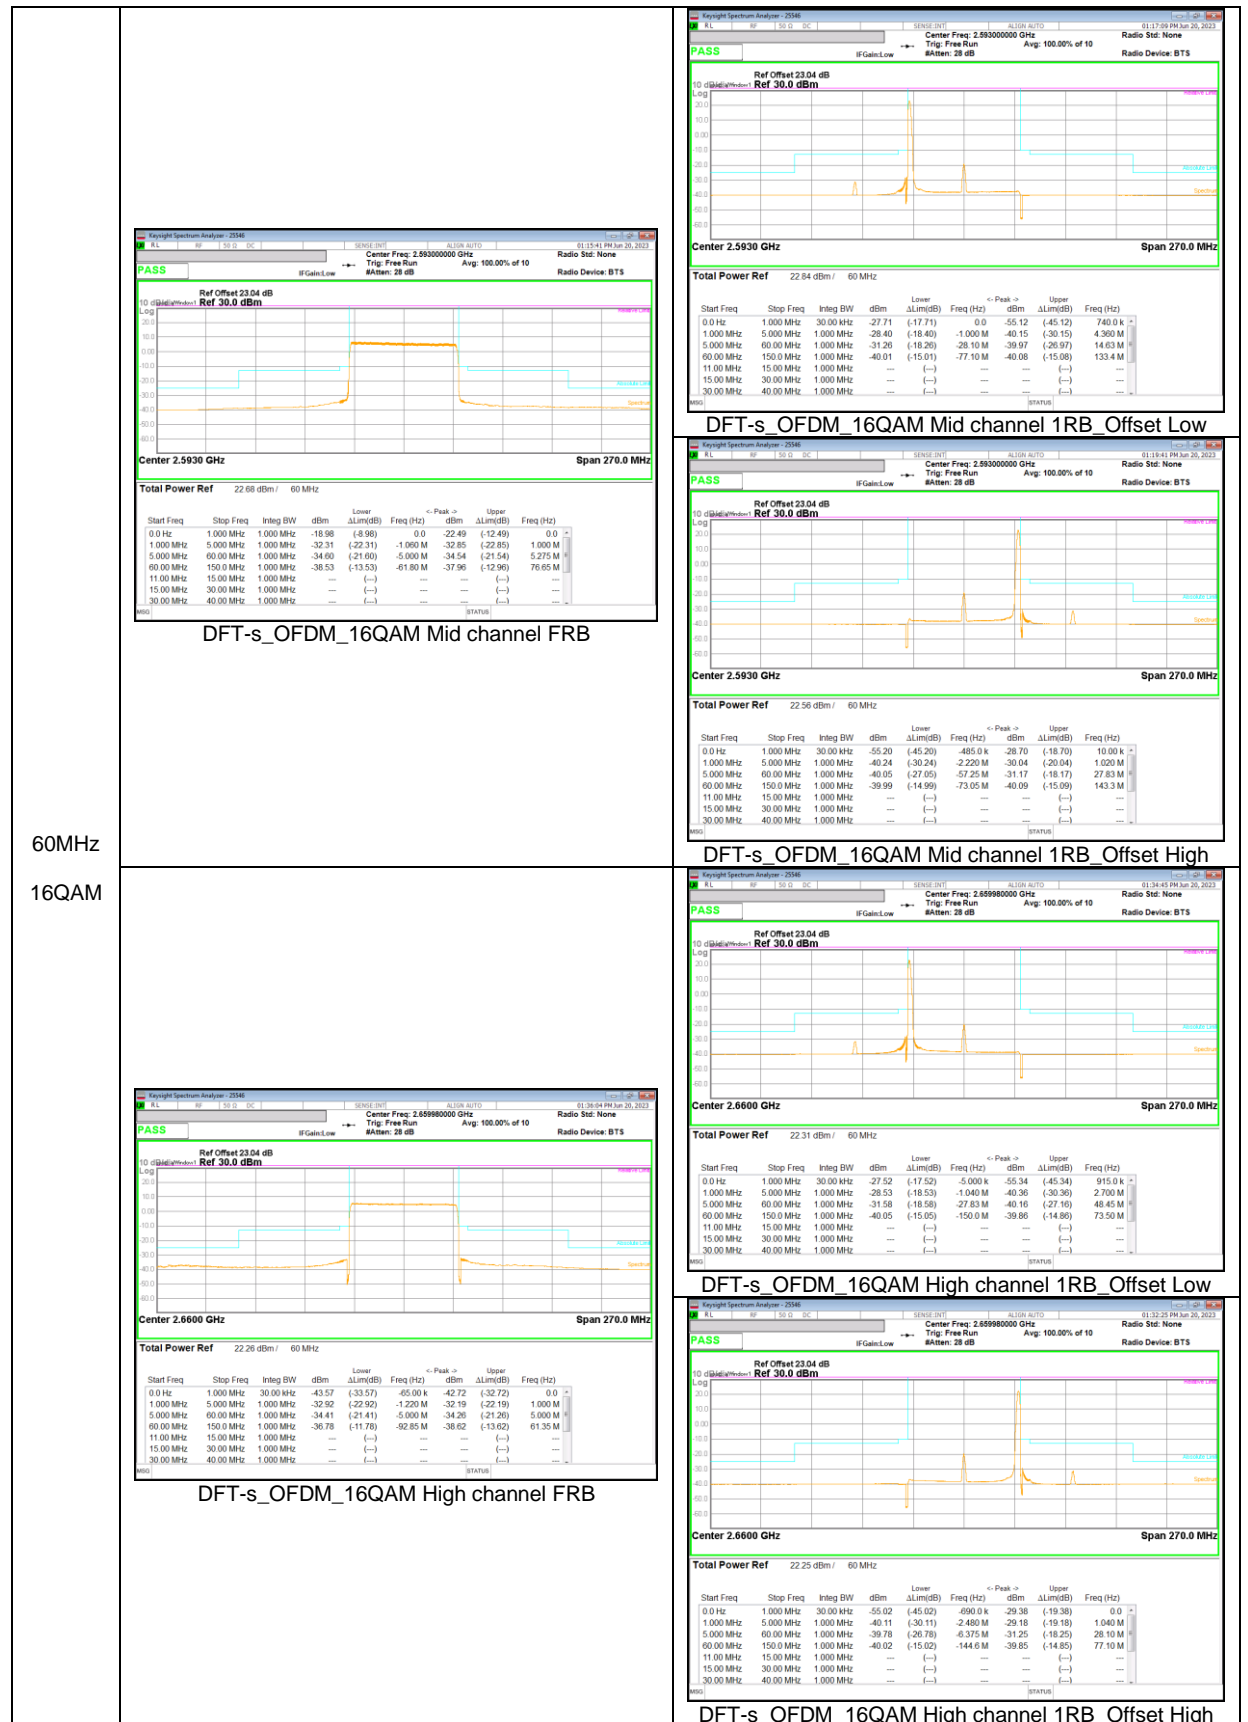

70MHz
 QPSK

50MHz
 QPSK