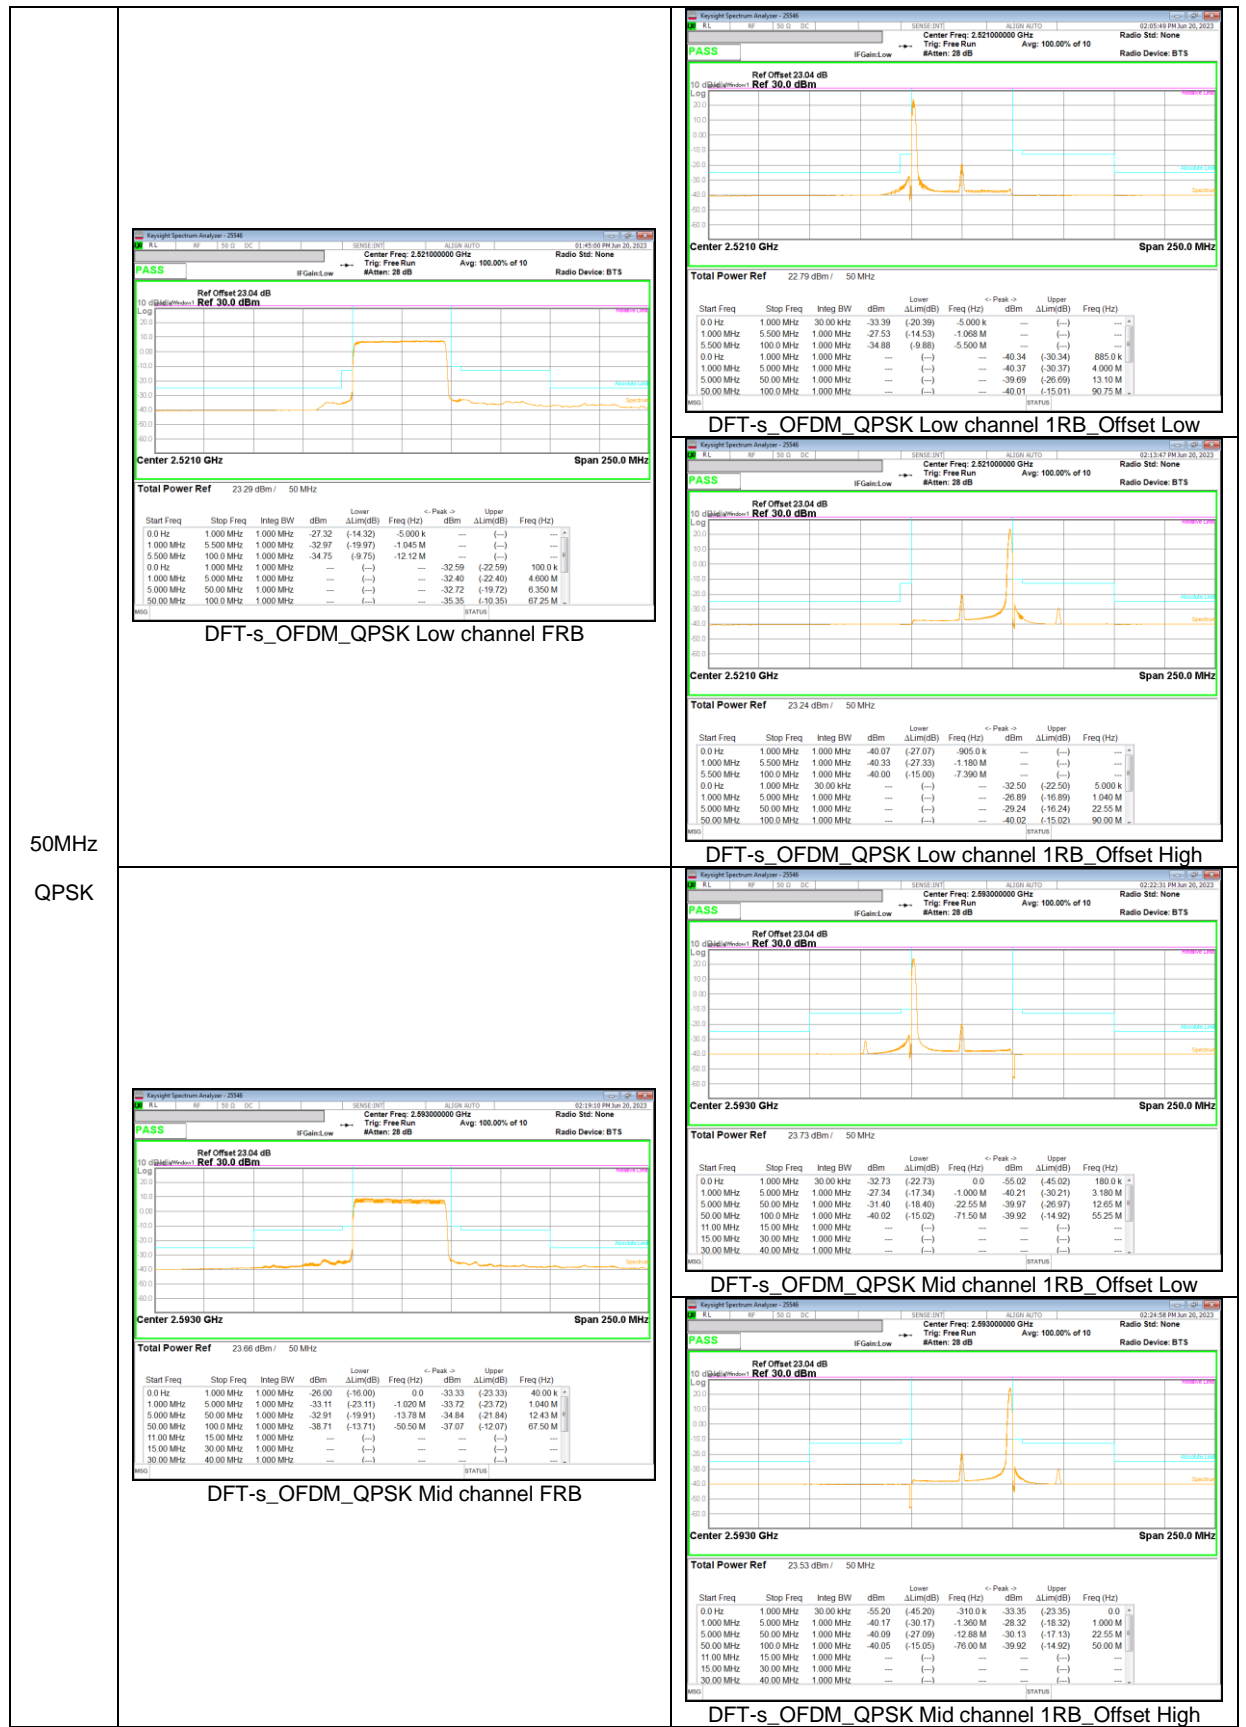

70MHz
 QPSK

50MHz
 QPSK