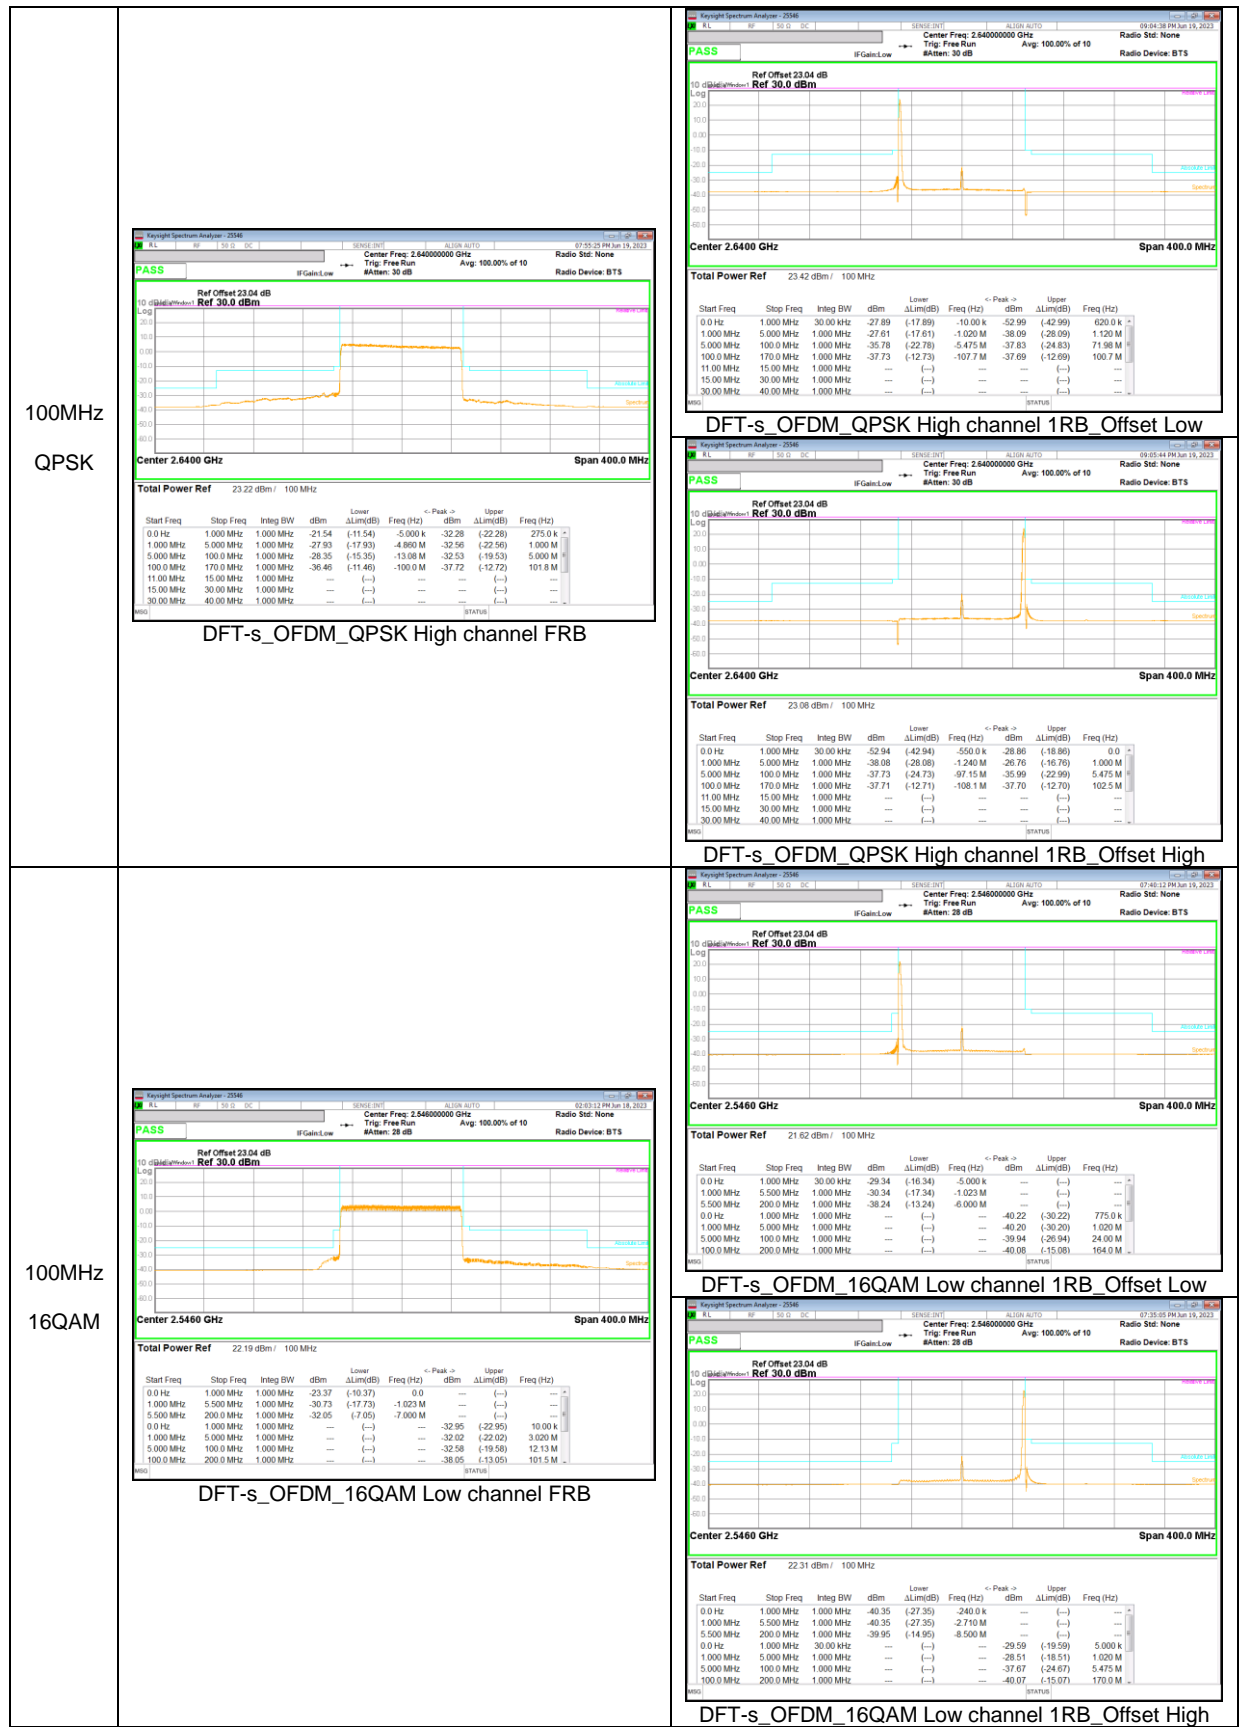

NR Band n41 (ANT F)

90MHz  
 QPSK