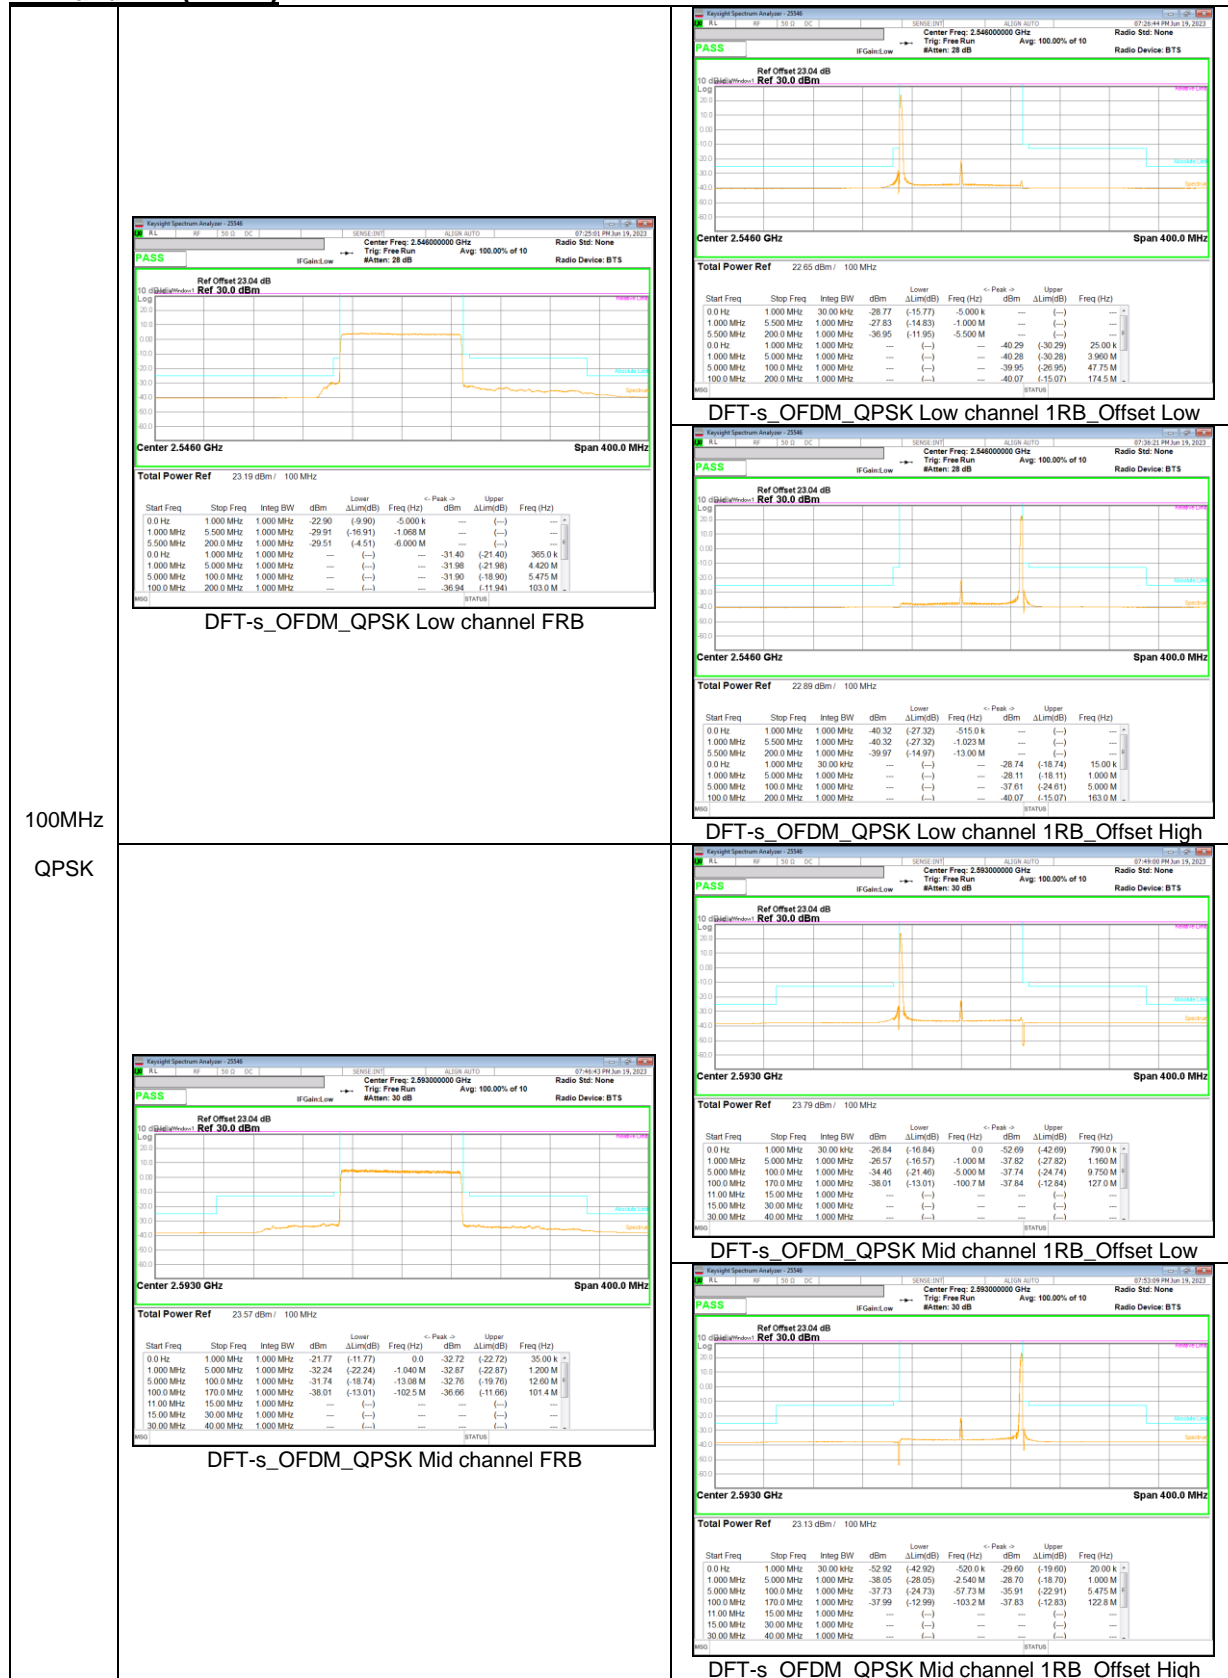

NR Band n41 (ANT F)

90MHz  
 QPSK