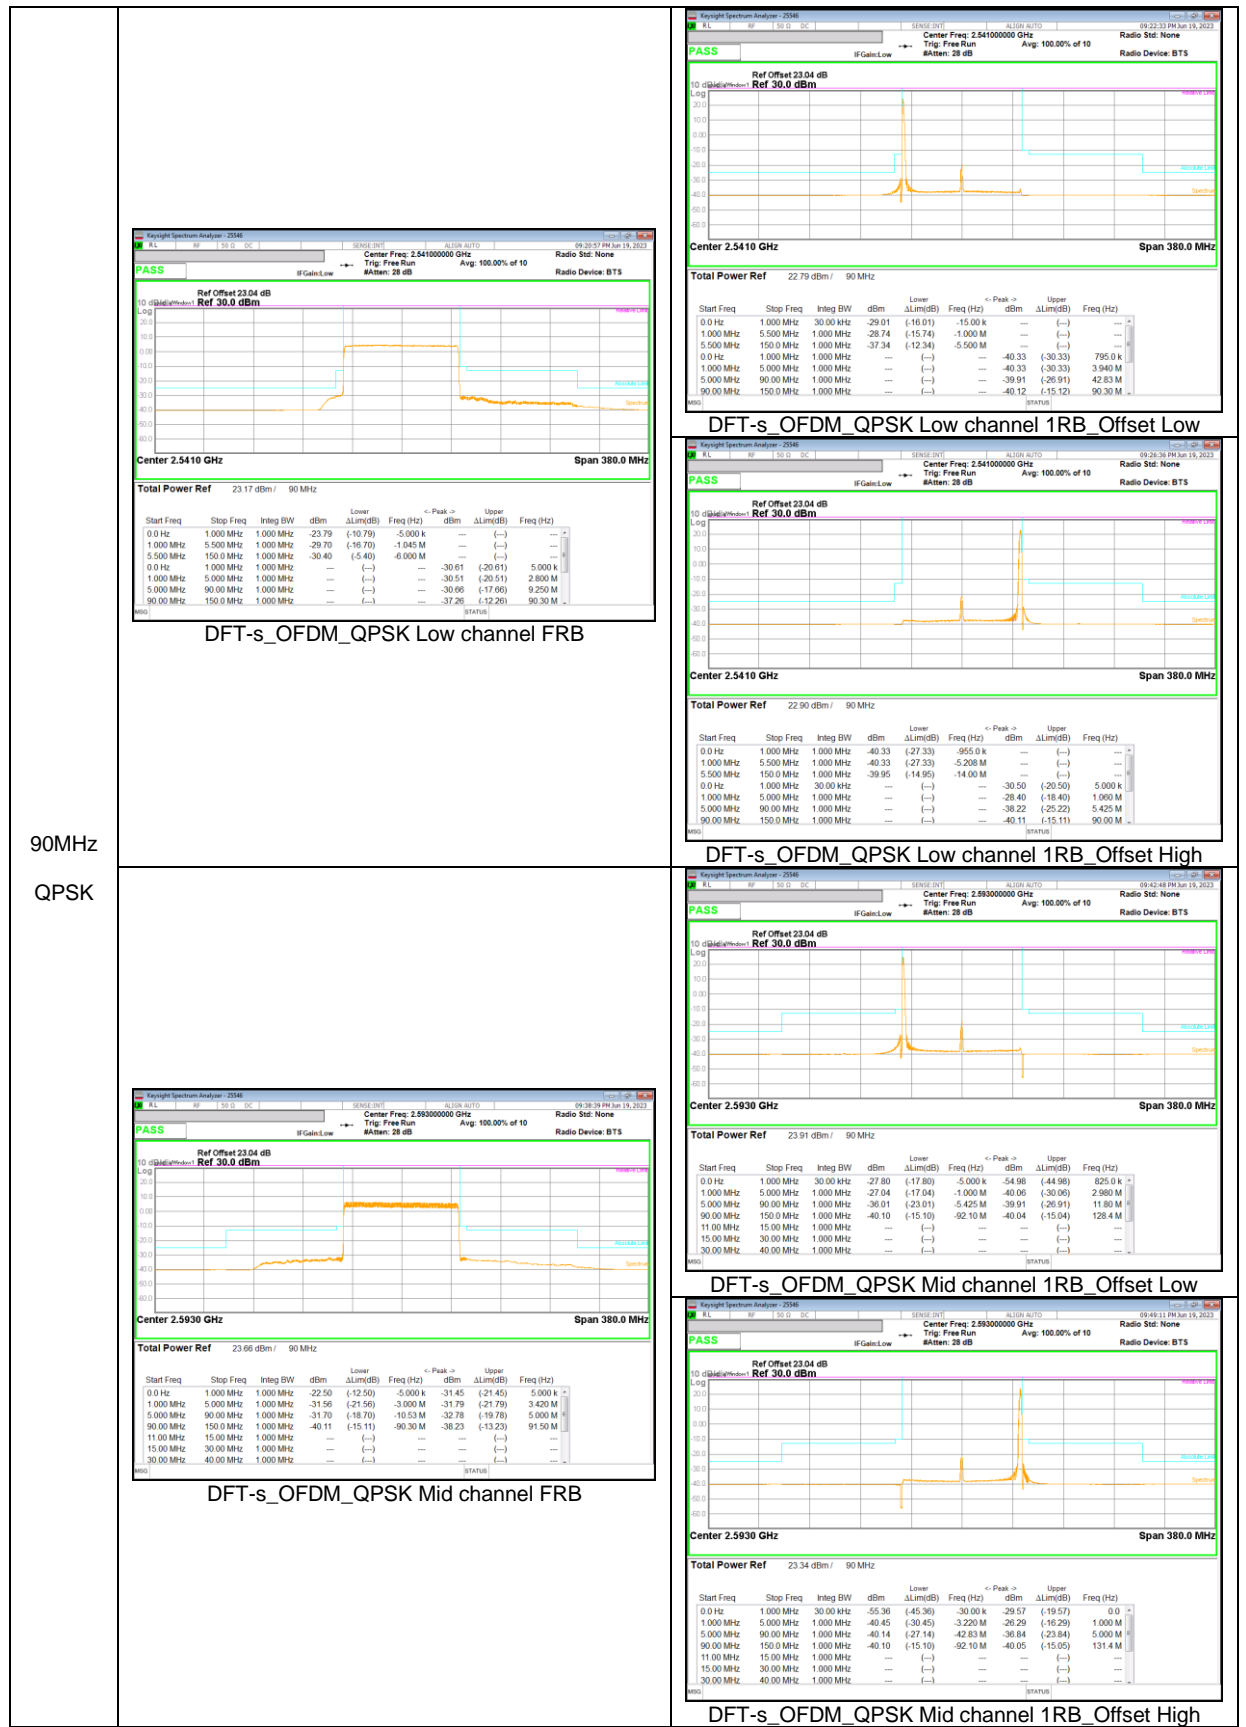

NR Band n41 (ANT F)

90MHz  
 QPSK