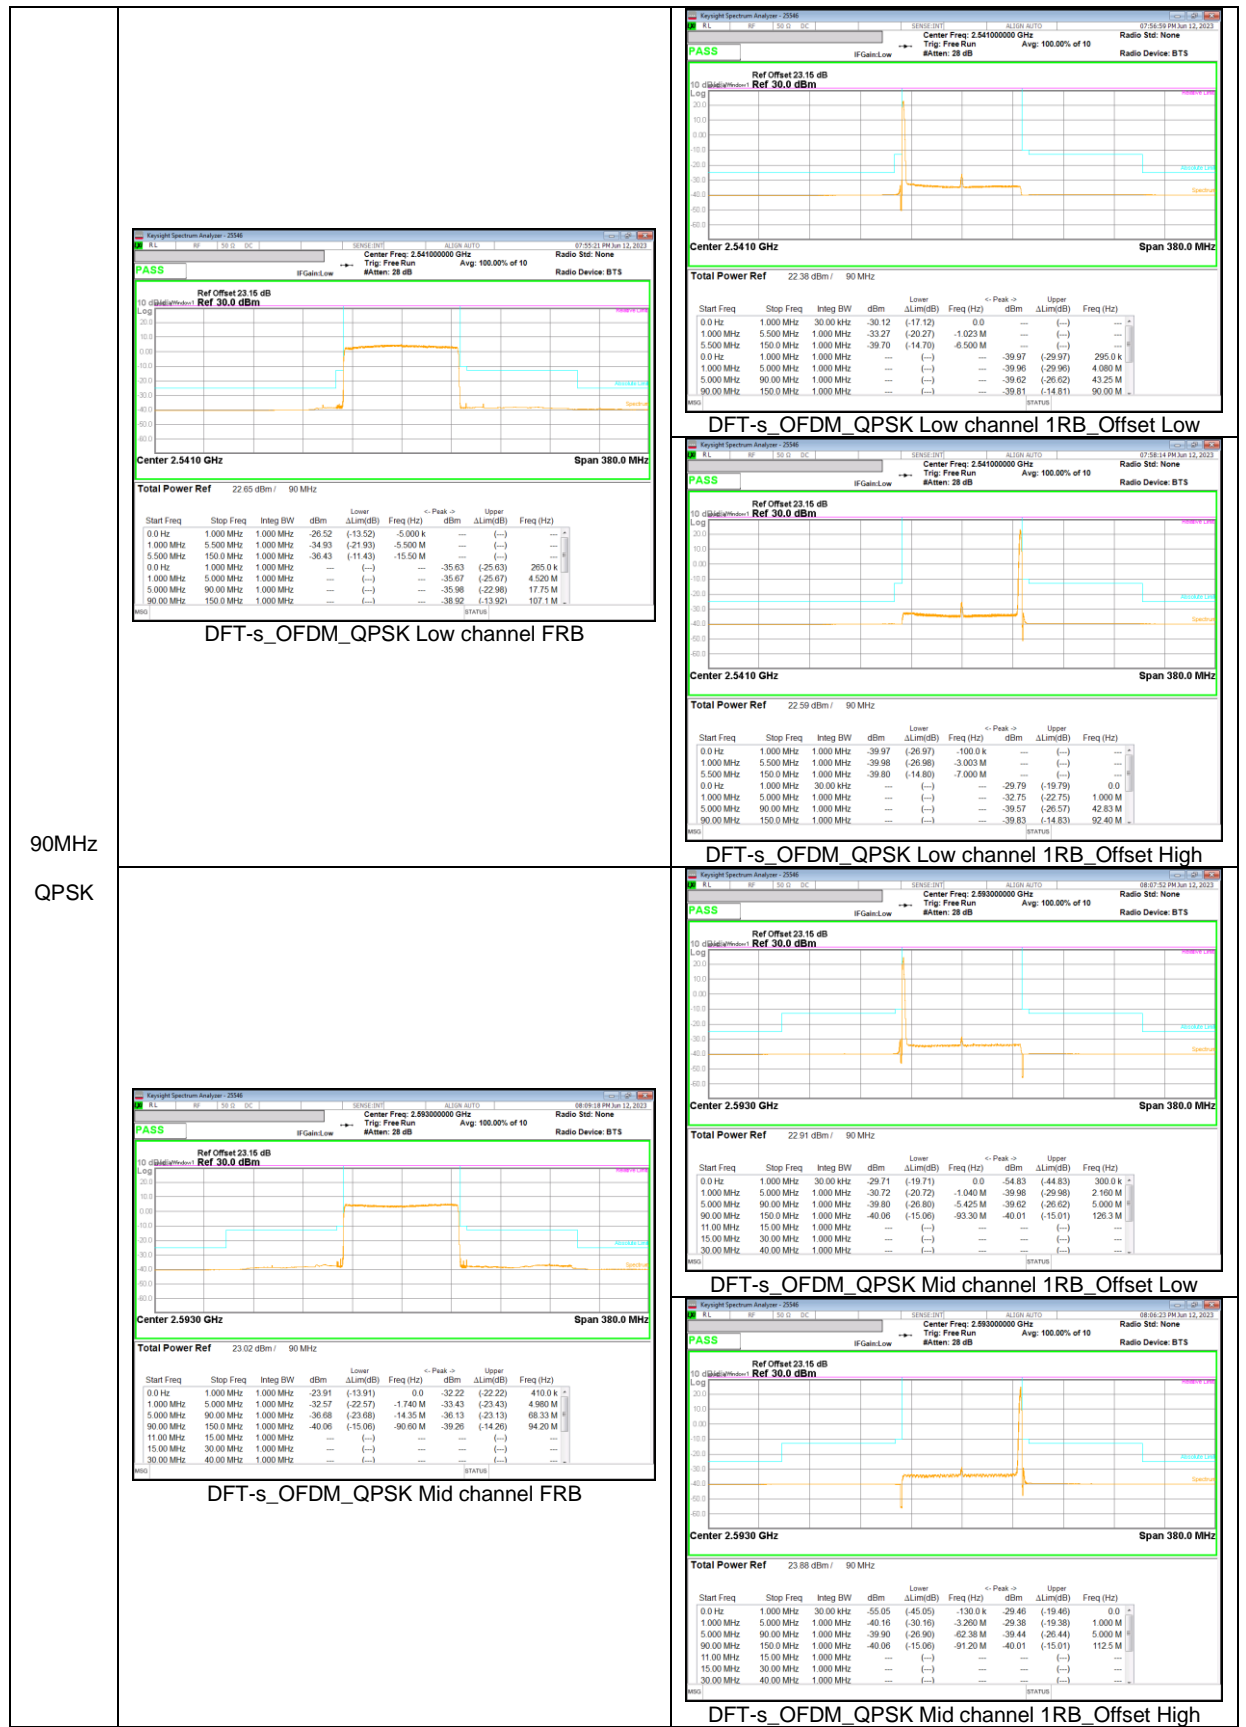

LTE Band 41C (UL CA, ANT F)

NR Band n41 (ANT B)

90MHz
 16QAM