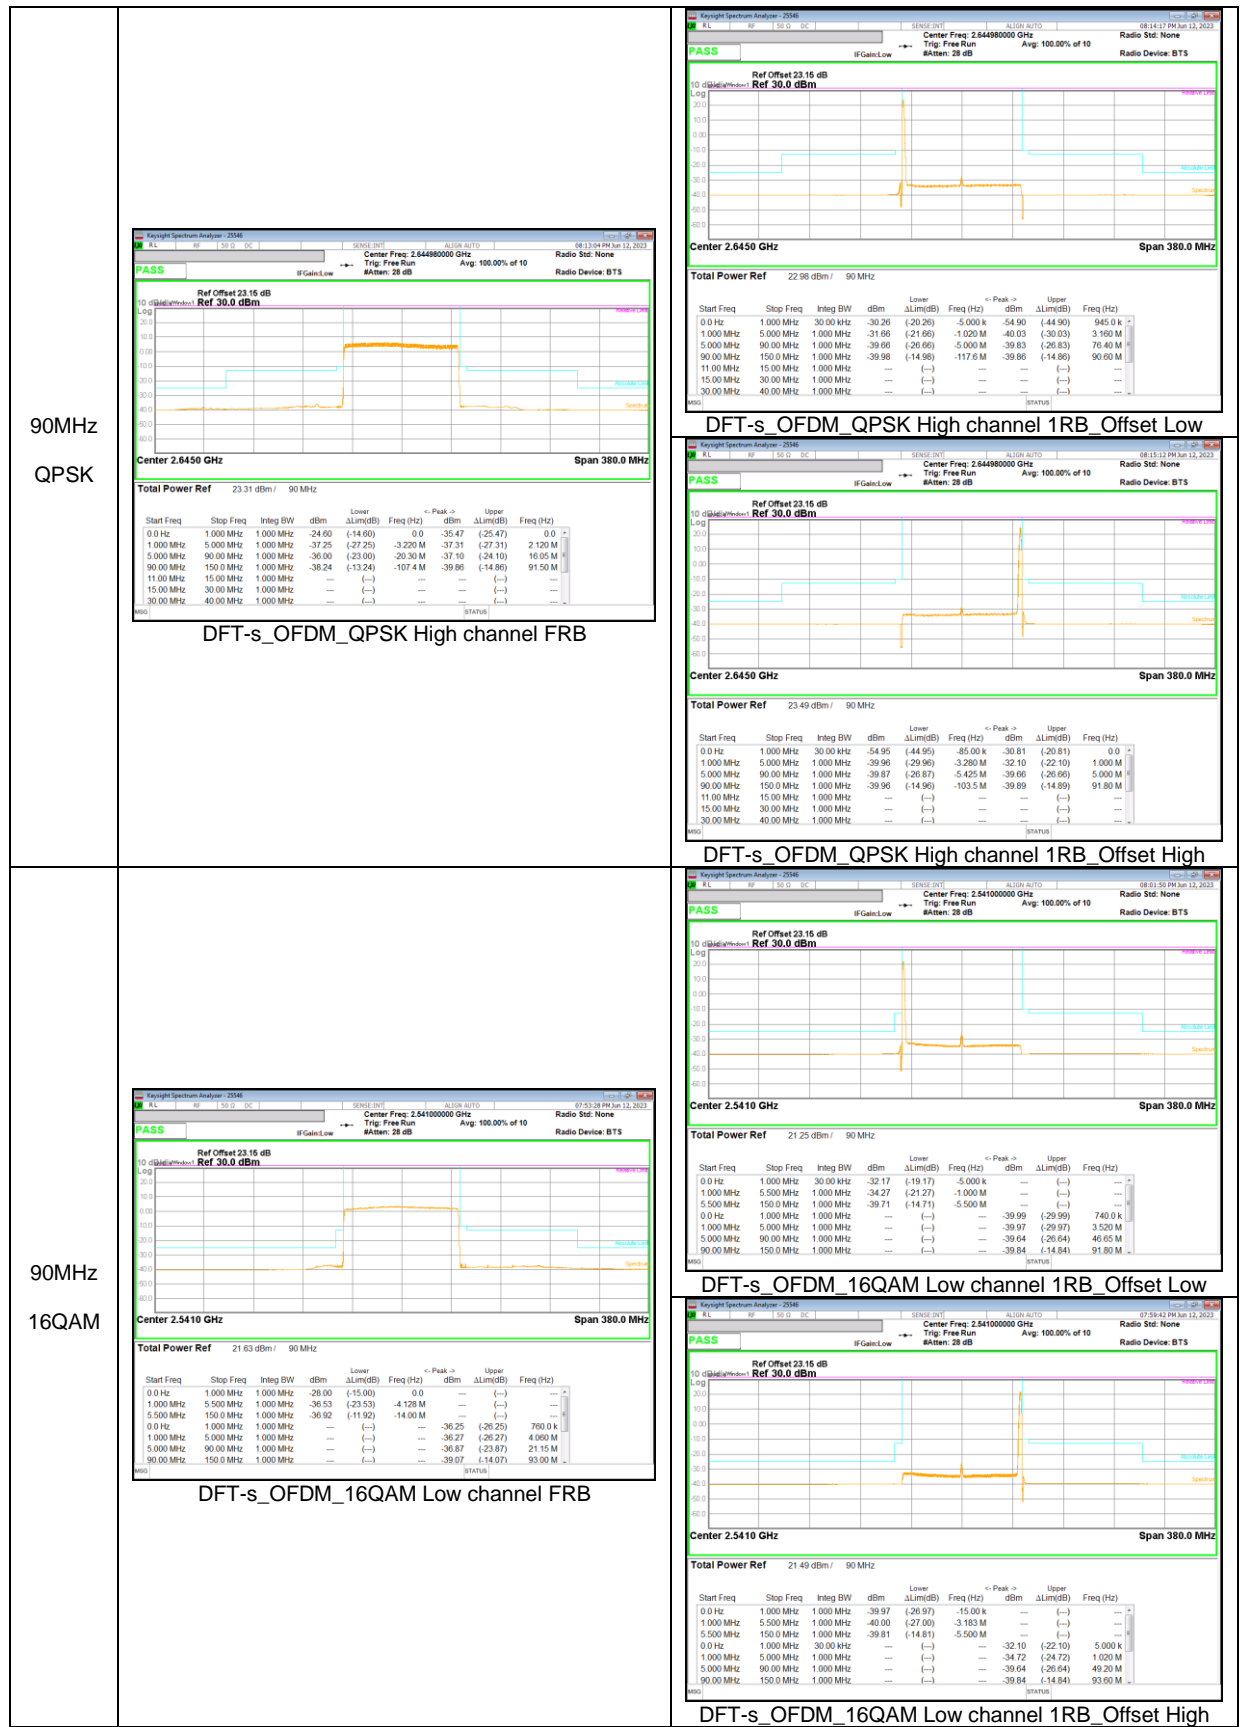

LTE Band 41C (UL CA, ANT F)

NR Band n41 (ANT B)

90MHz
 16QAM