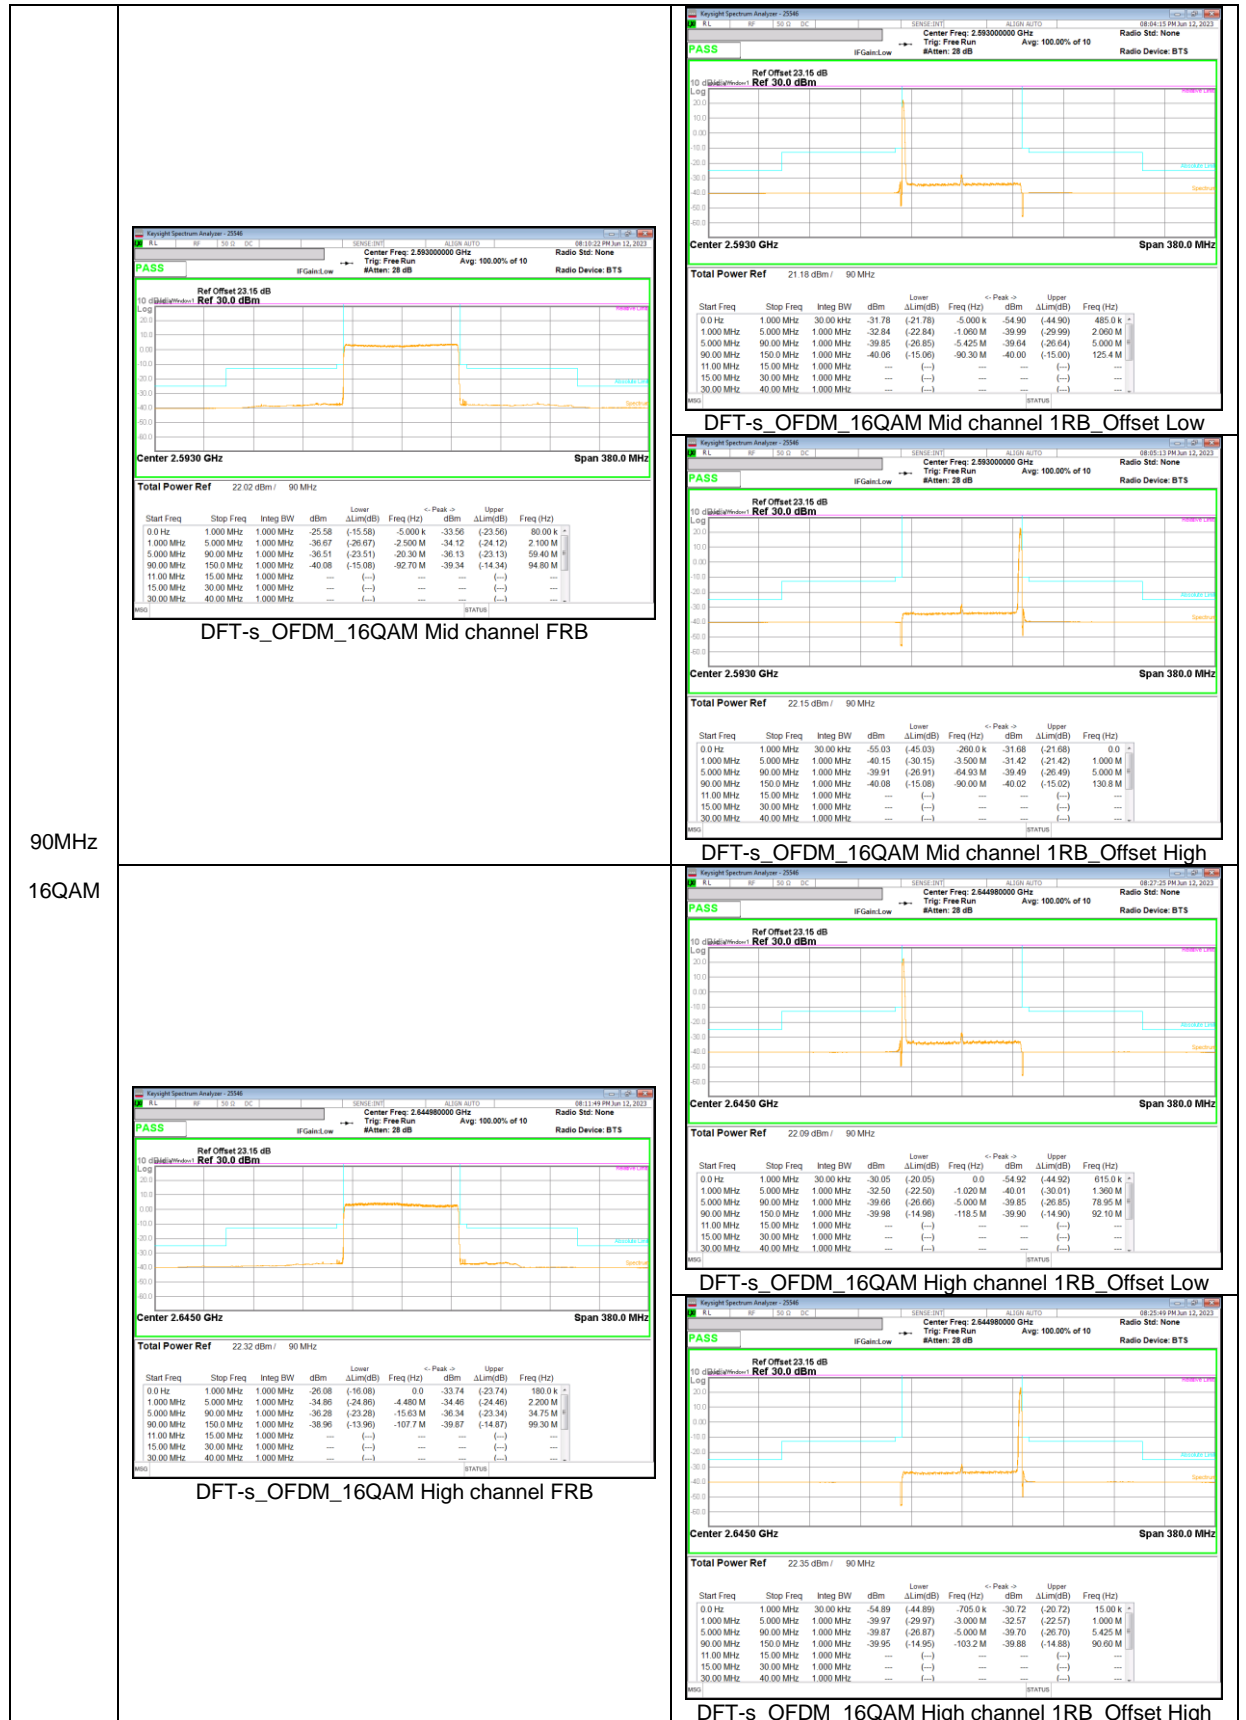

LTE Band 41C (UL CA, ANT F)

NR Band n41 (ANT B)

90MHz
 16QAM