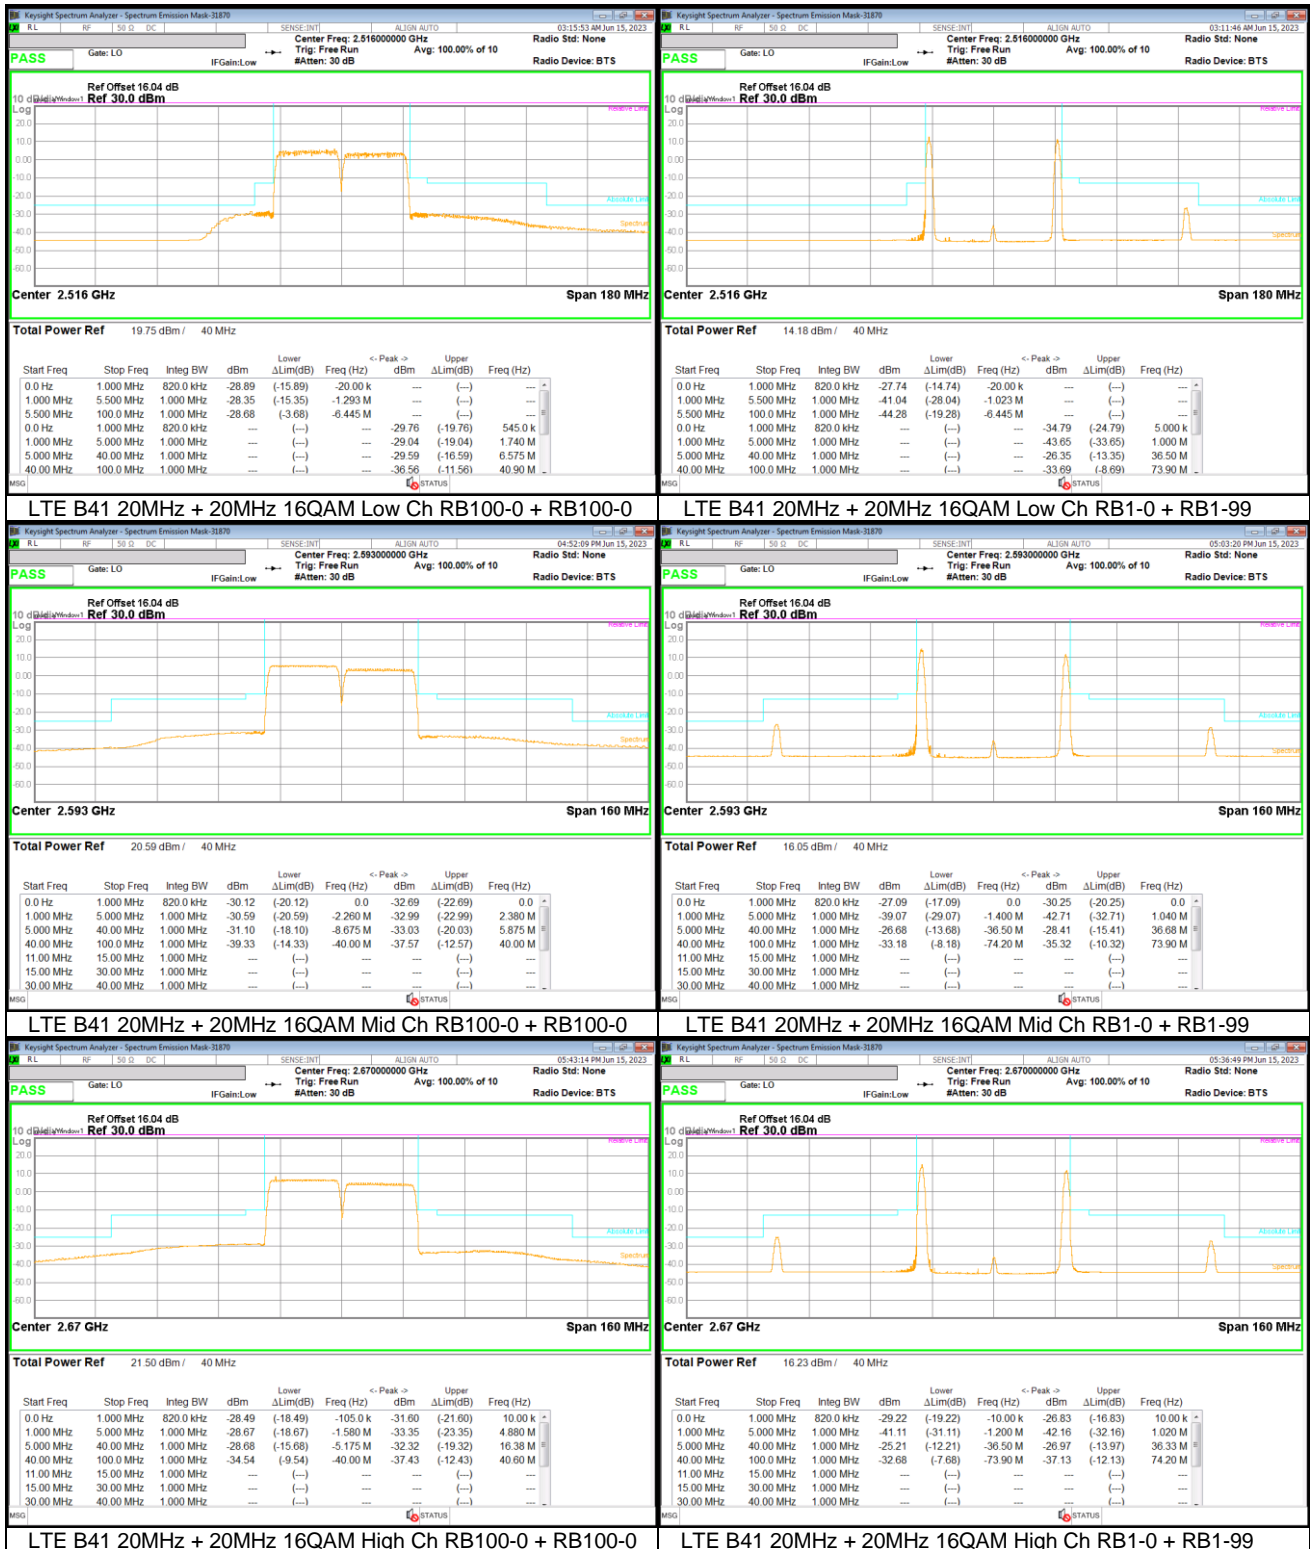

LTE Band 41C (UL CA, ANT F)

NR Band n41 (ANT B)

90MHz
 16QAM