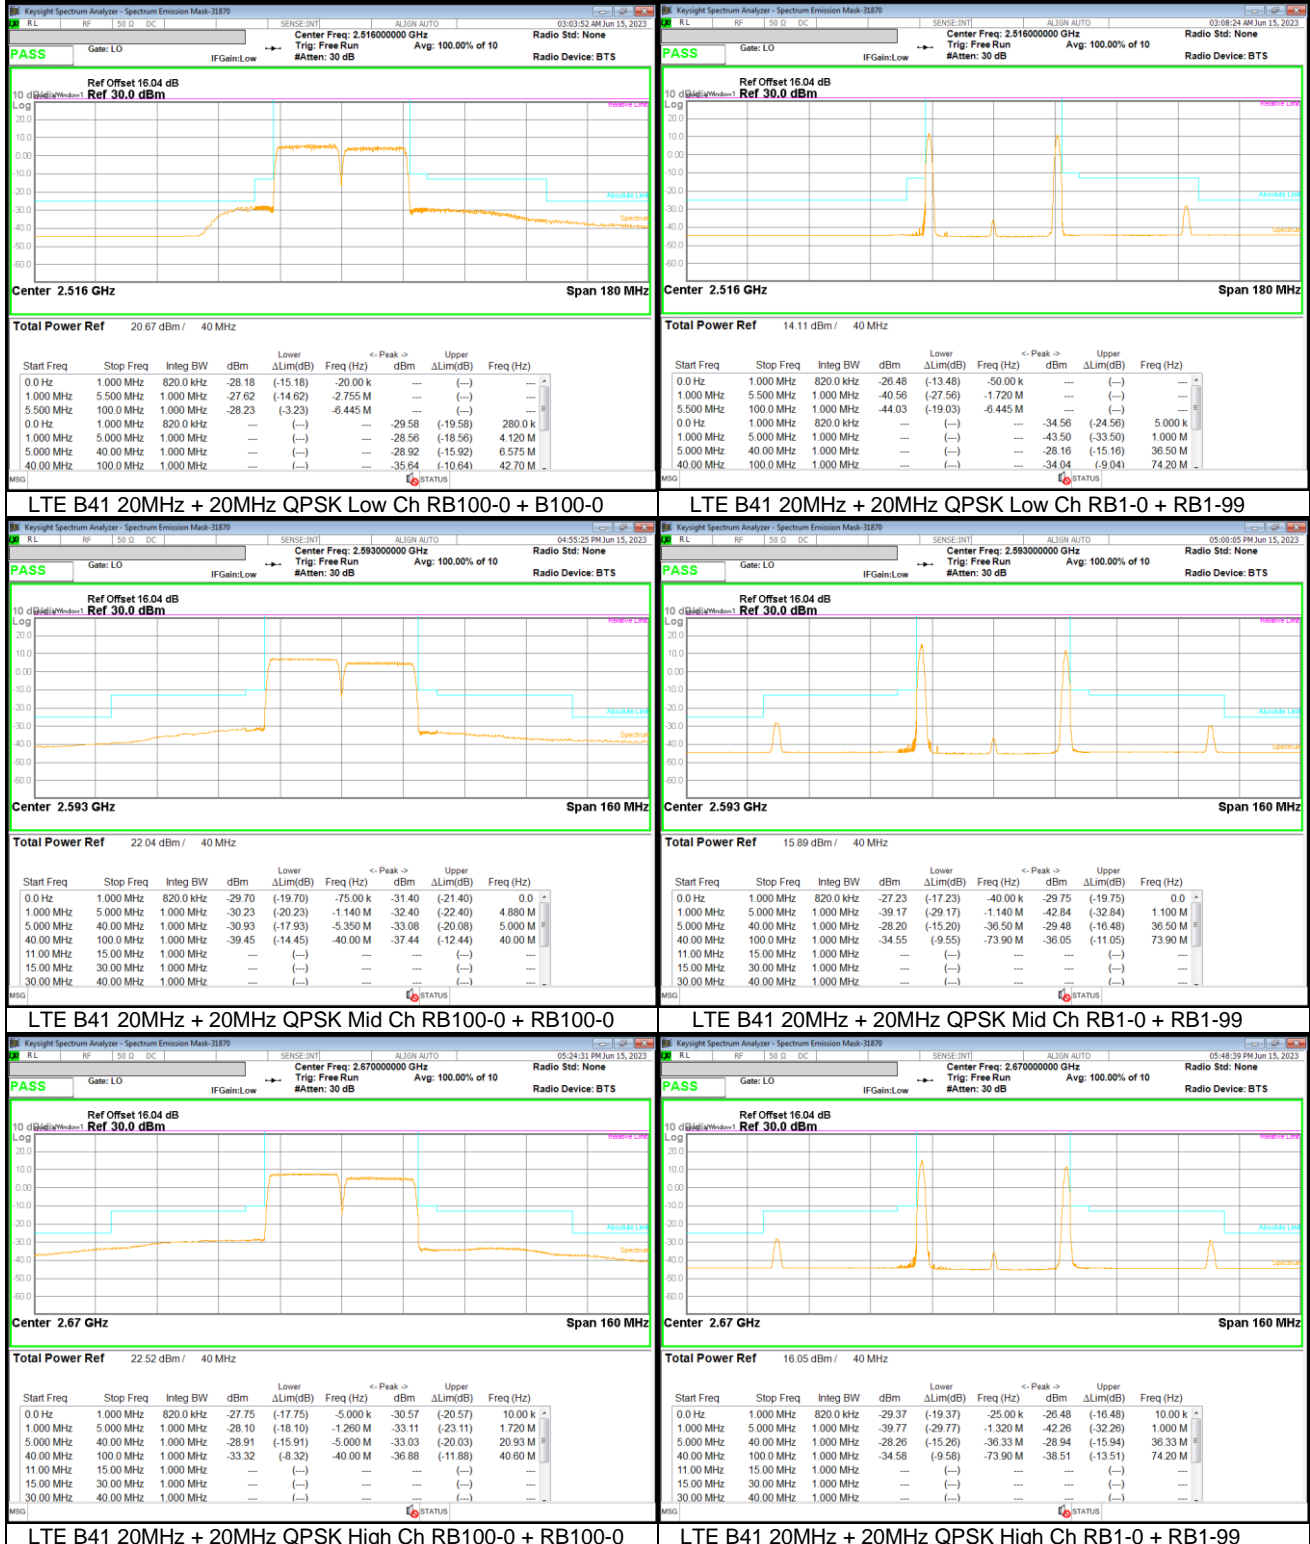

LTE Band 41C (UL CA, ANT F)

NR Band n41 (ANT B)

90MHz
 16QAM