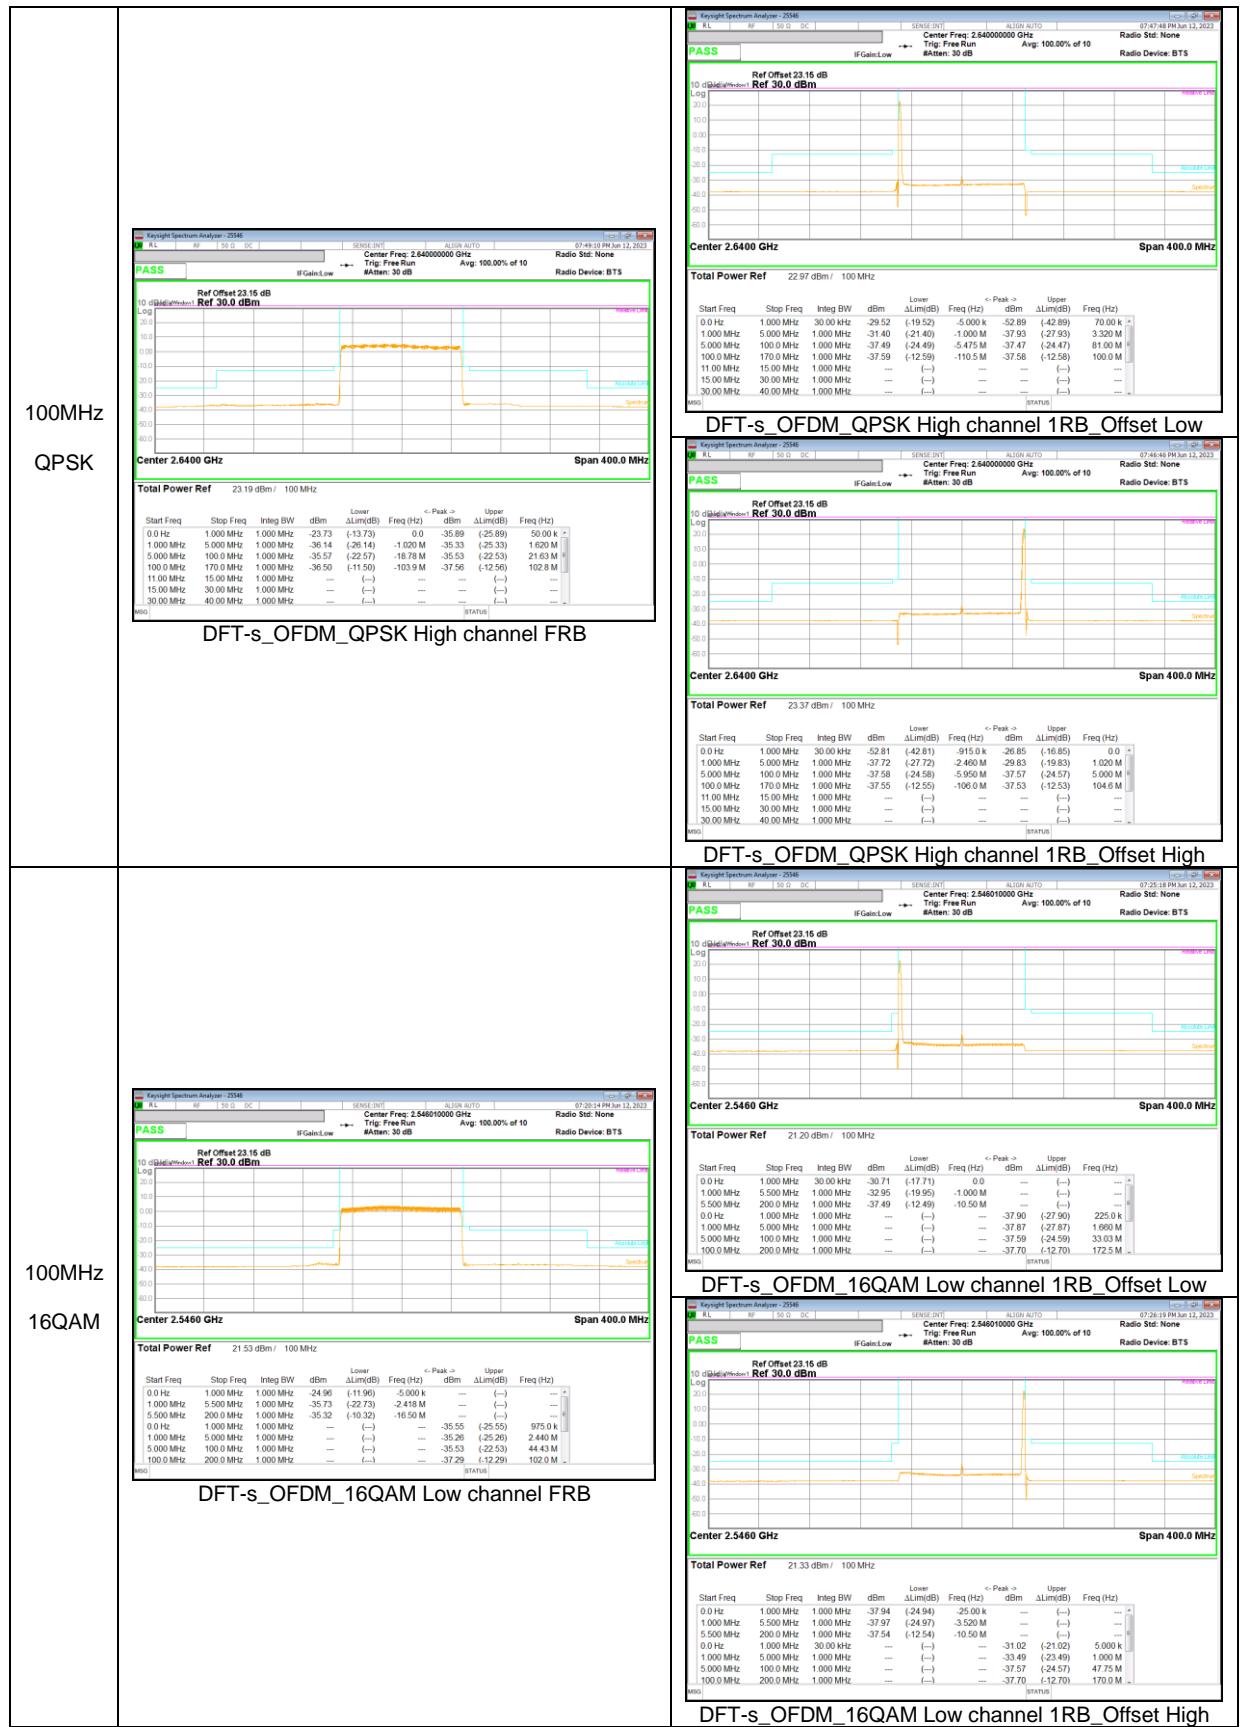

LTE Band 41C (UL CA, ANT F)

NR Band n41 (ANT B)

90MHz
 16QAM