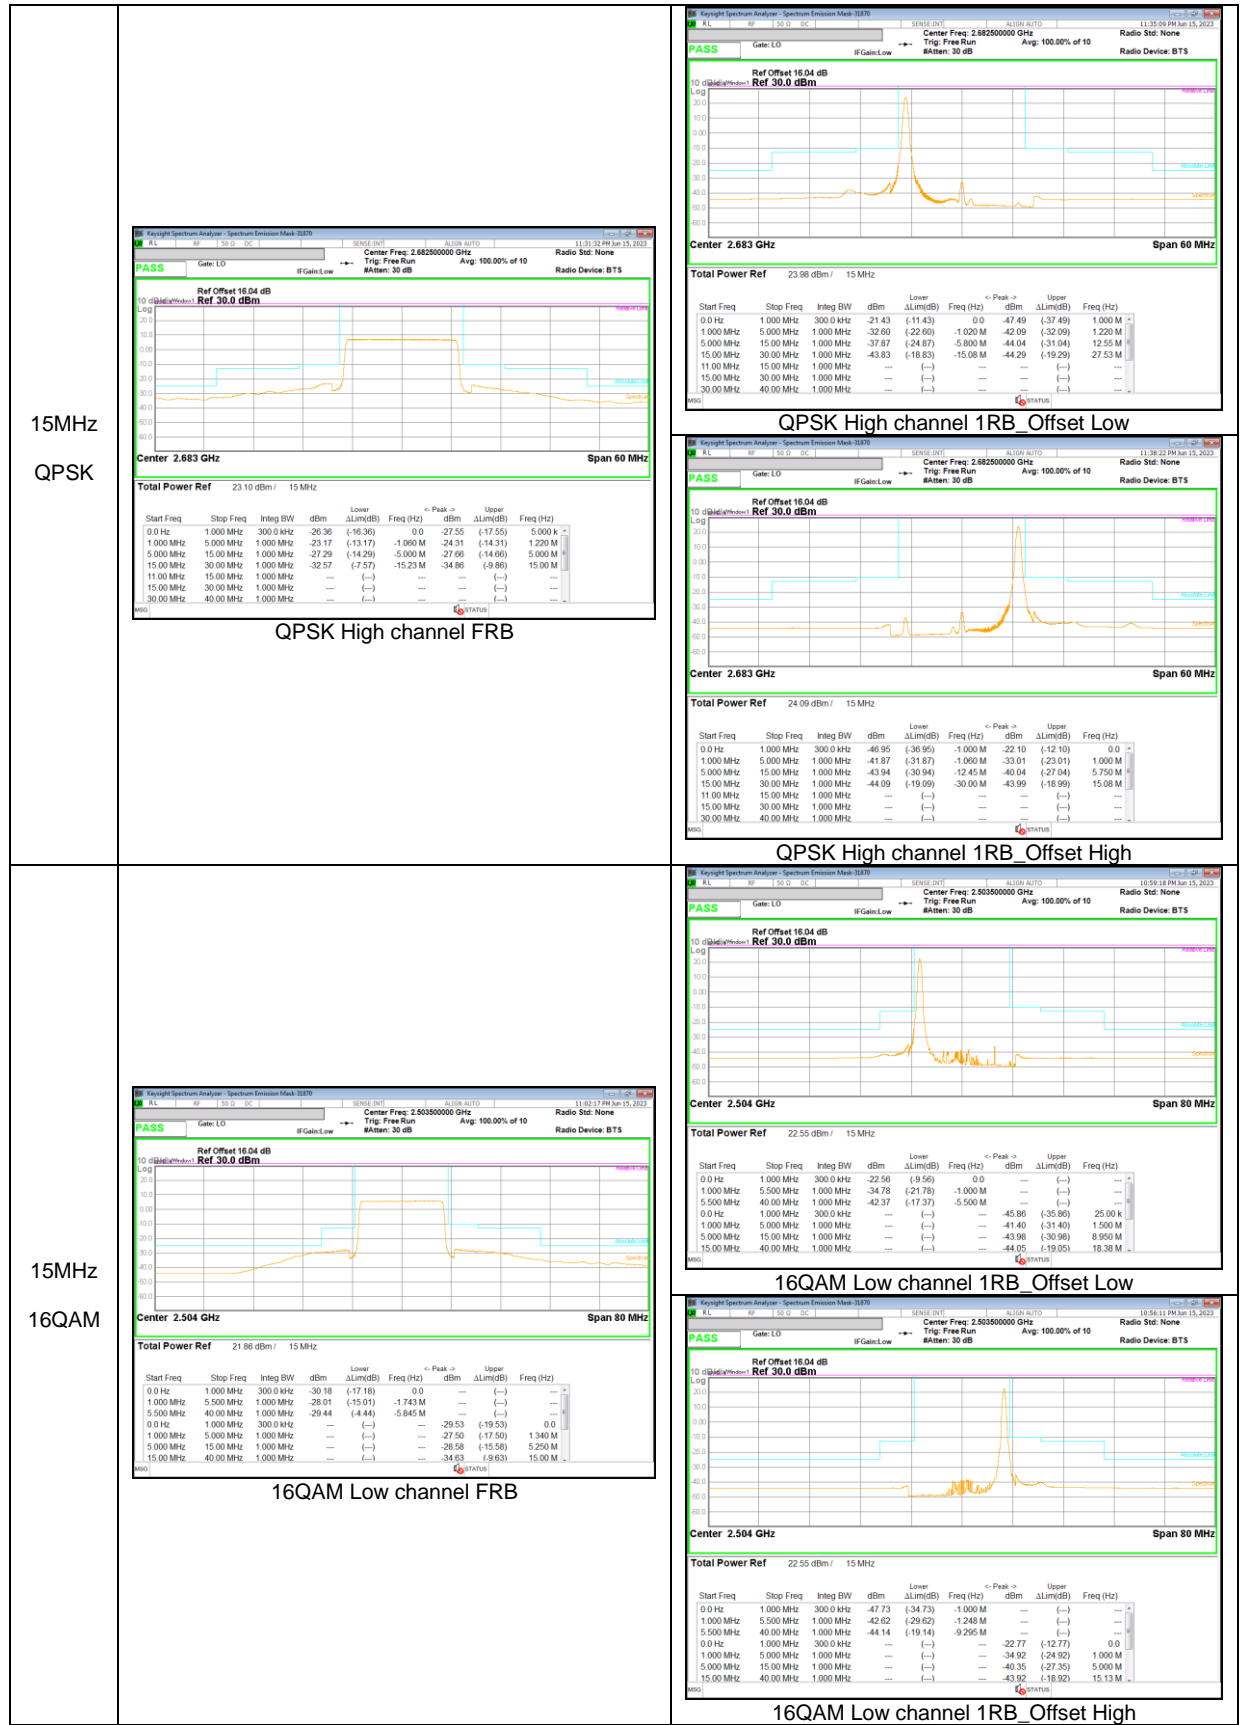

20MHz
 16QAM

15MHz
 QPSK

10MHz
 QPSK

5MHz
 QPSK

5MHz
16QAM

LTE Band 41C (ULCA, ANT B)