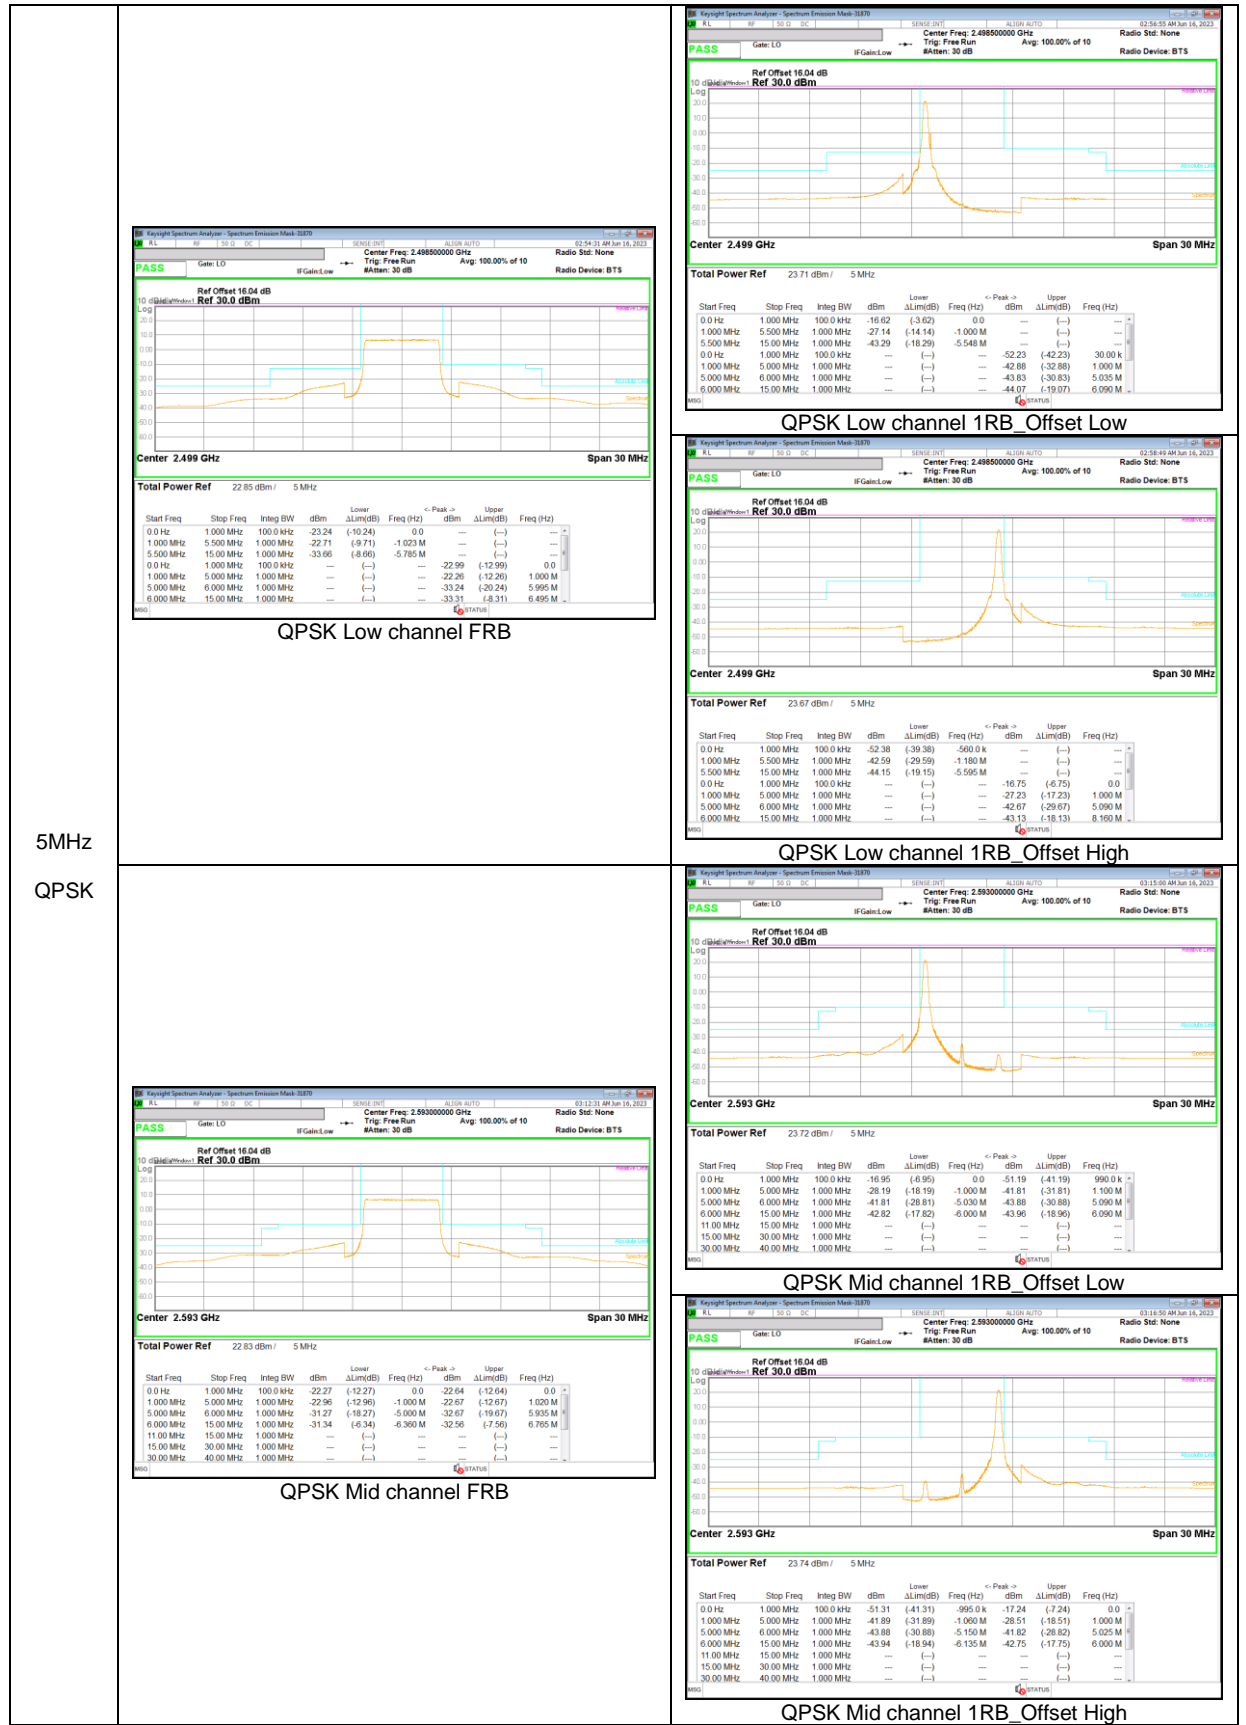

20MHz
 16QAM

15MHz
 QPSK

10MHz
 QPSK

5MHz
 QPSK

5MHz
16QAM

LTE Band 41C (ULCA, ANT B)