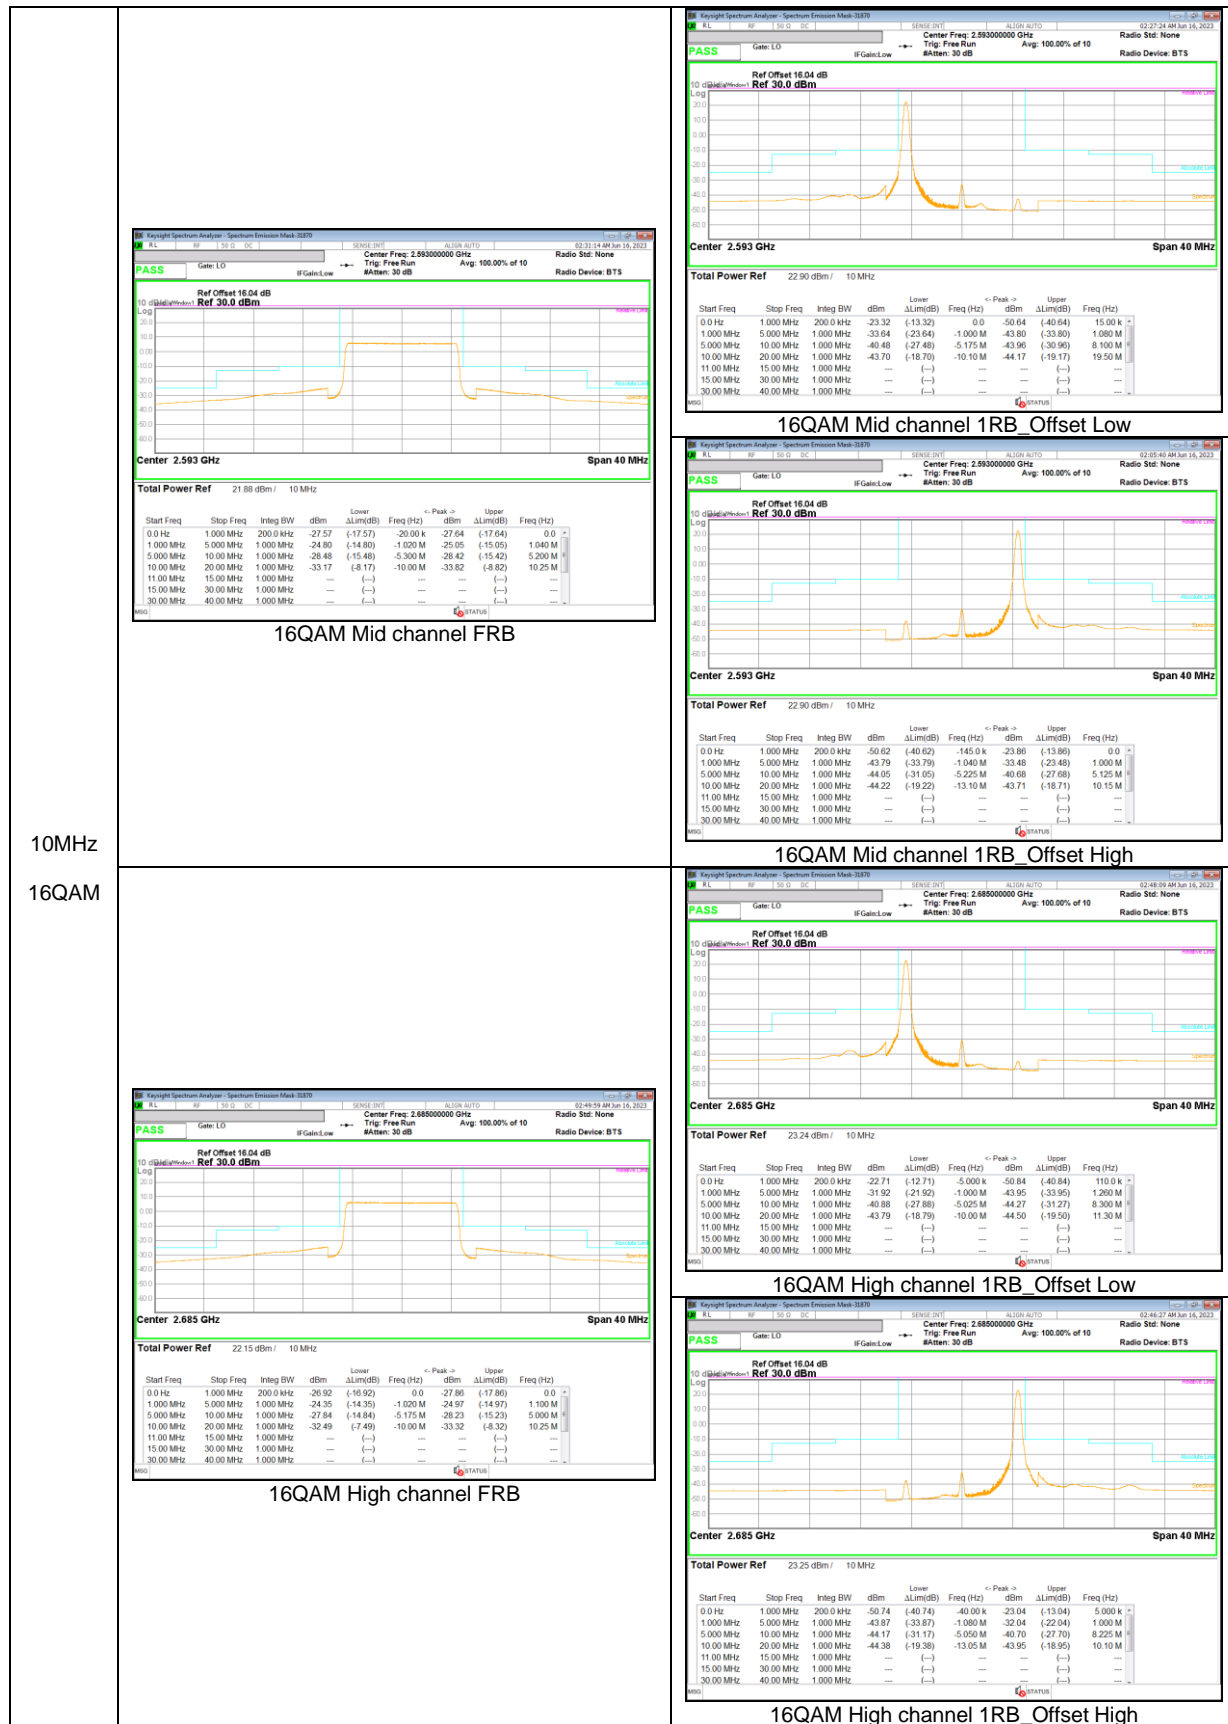

20MHz
 16QAM

15MHz
 QPSK

10MHz
 QPSK

5MHz
 QPSK

5MHz
16QAM

LTE Band 41C (ULCA, ANT B)