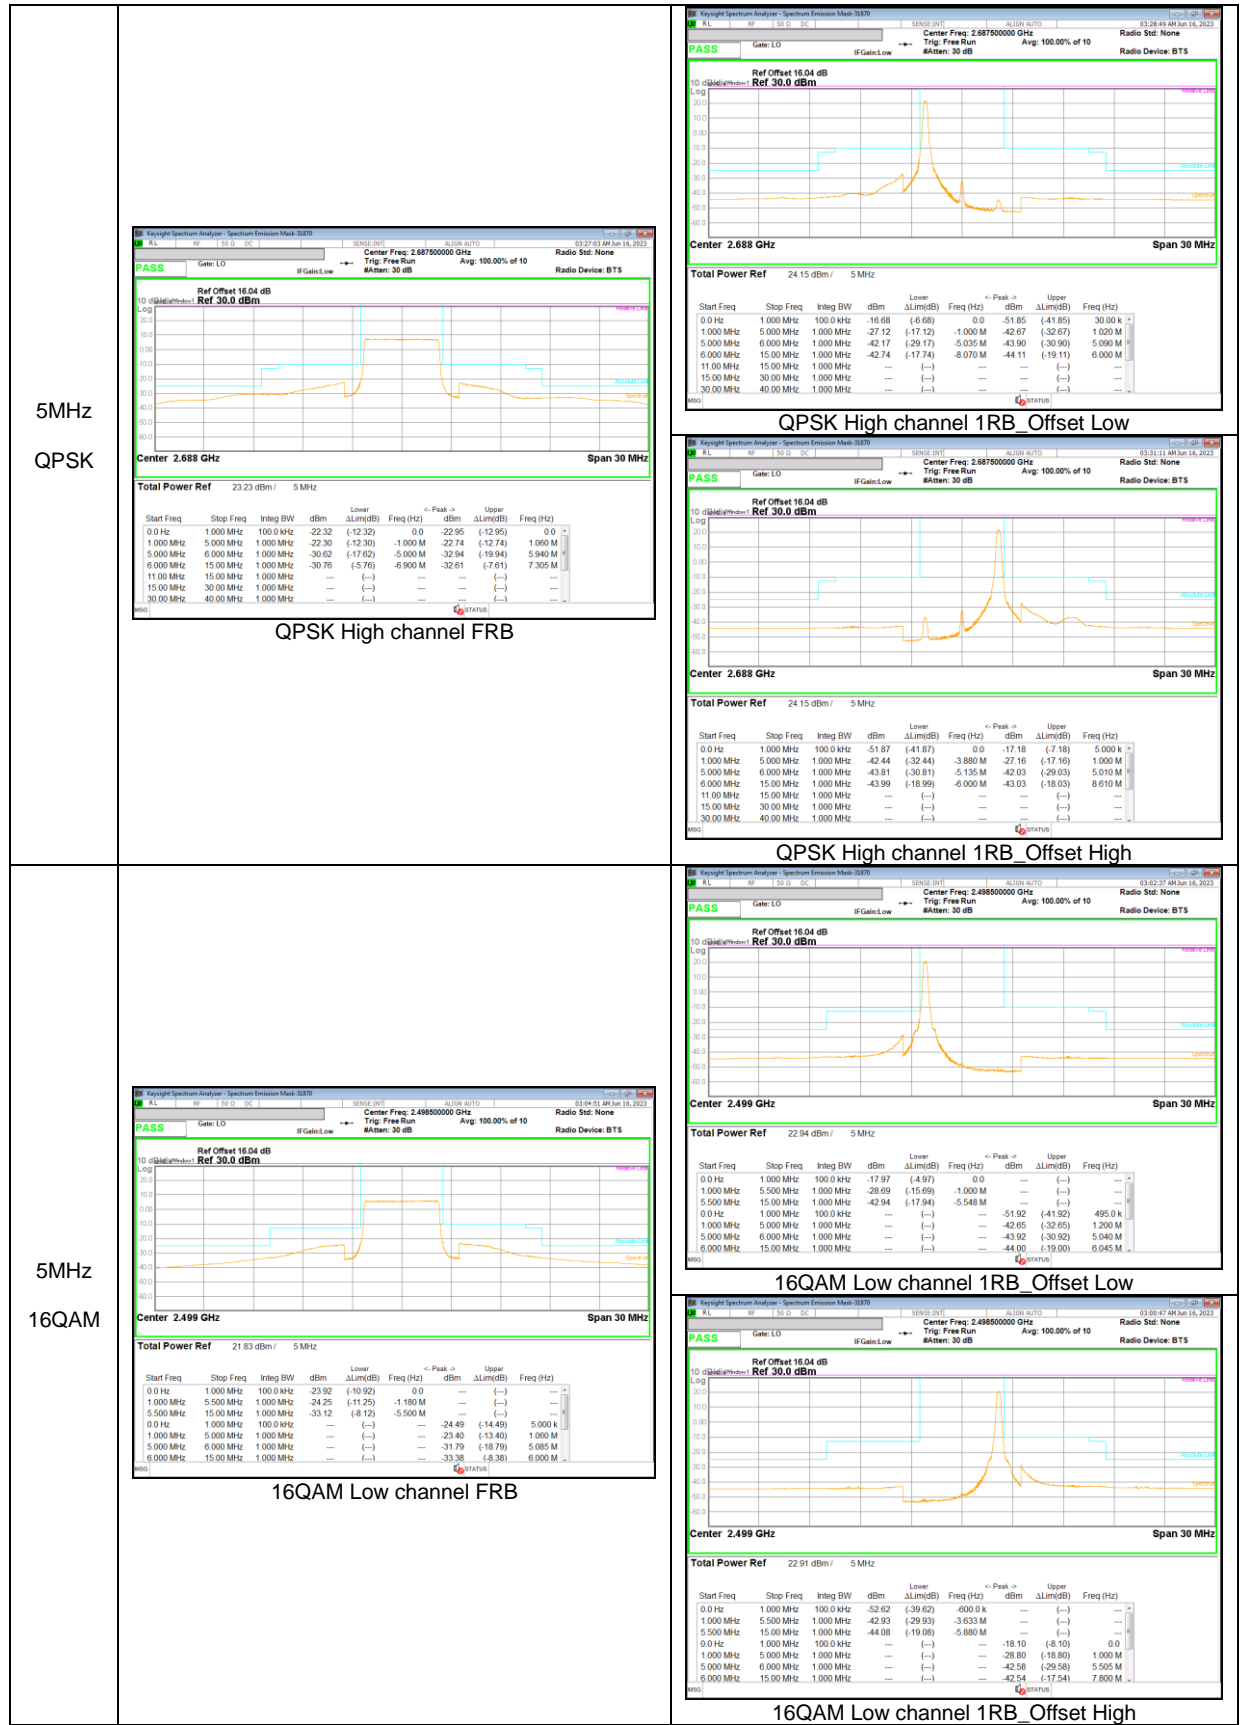

20MHz
 16QAM

15MHz
 QPSK

10MHz
 QPSK

5MHz
 QPSK

5MHz
16QAM

LTE Band 41C (ULCA, ANT B)