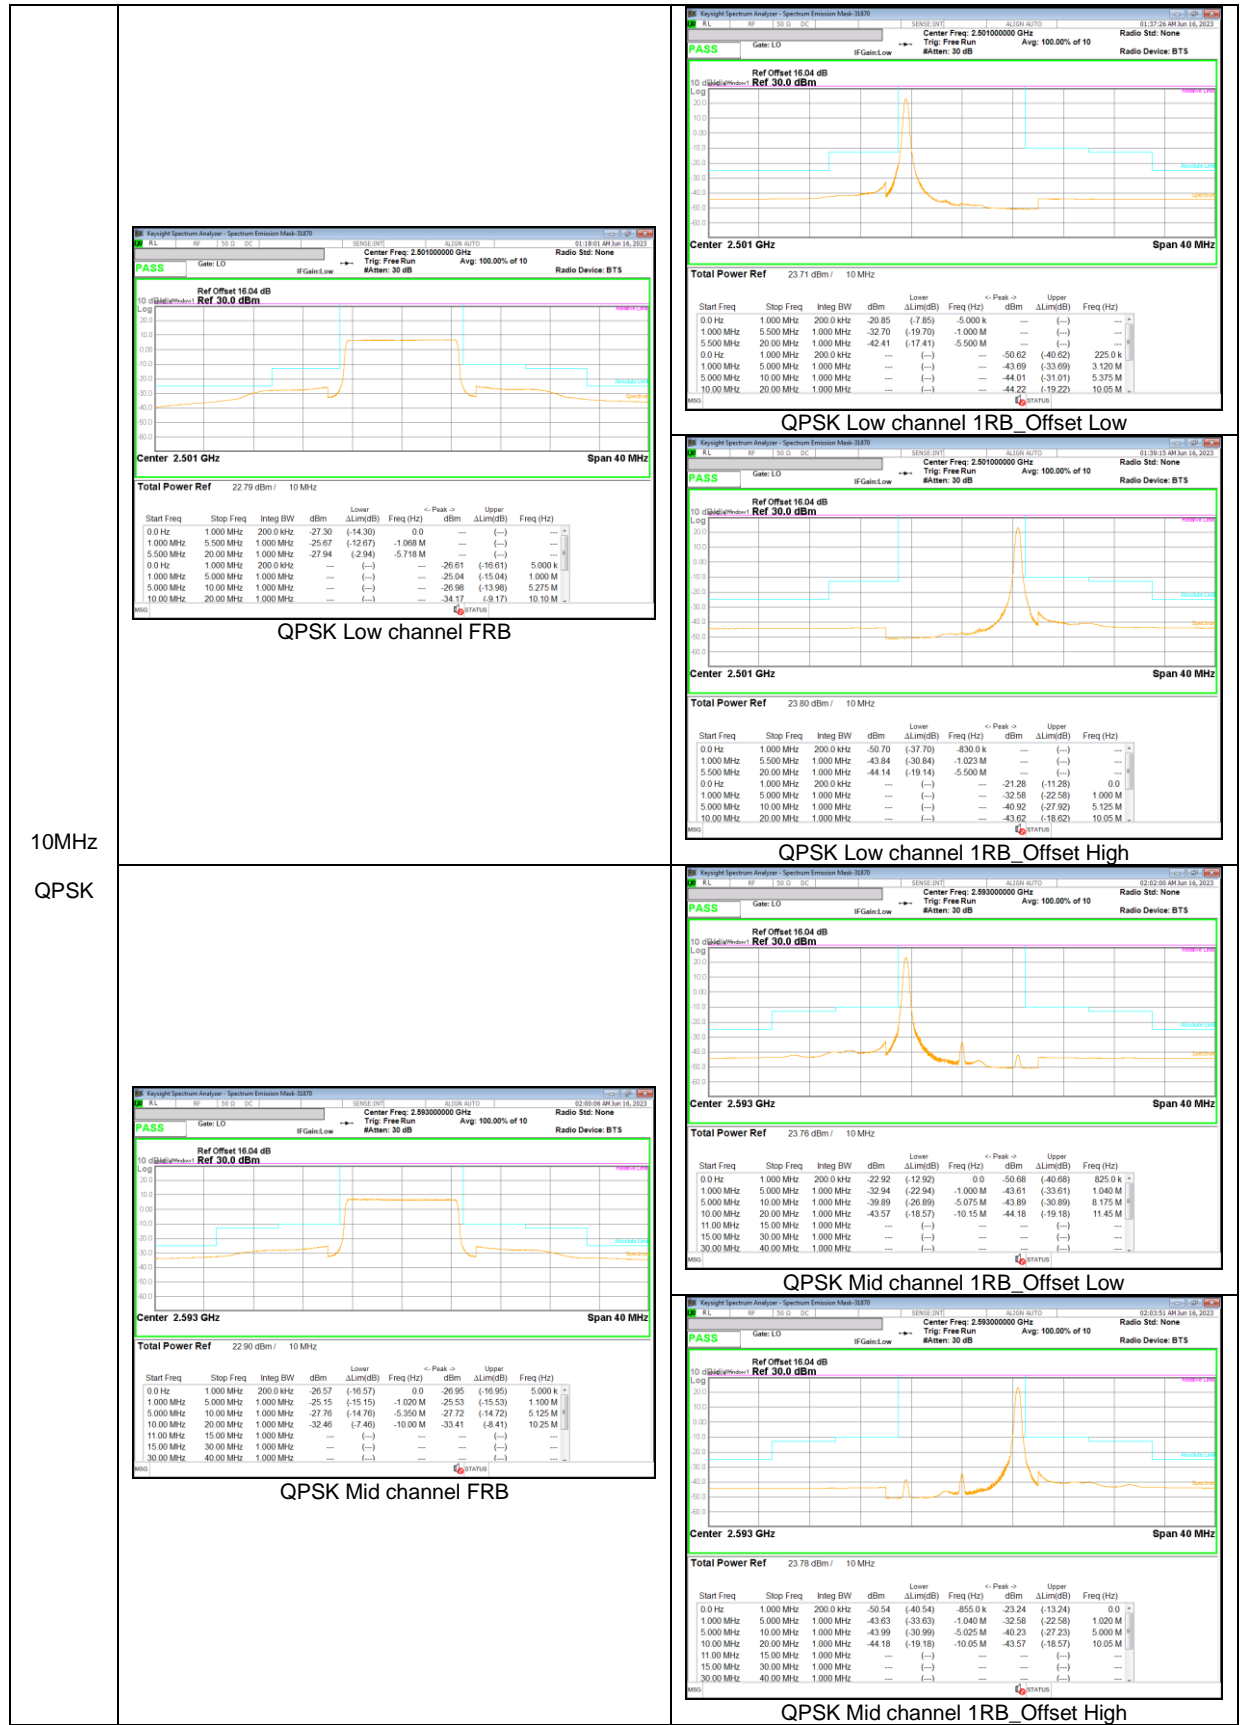

20MHz
 16QAM

15MHz
 QPSK

10MHz
 QPSK

5MHz
 QPSK

5MHz
16QAM

LTE Band 41C (ULCA, ANT B)