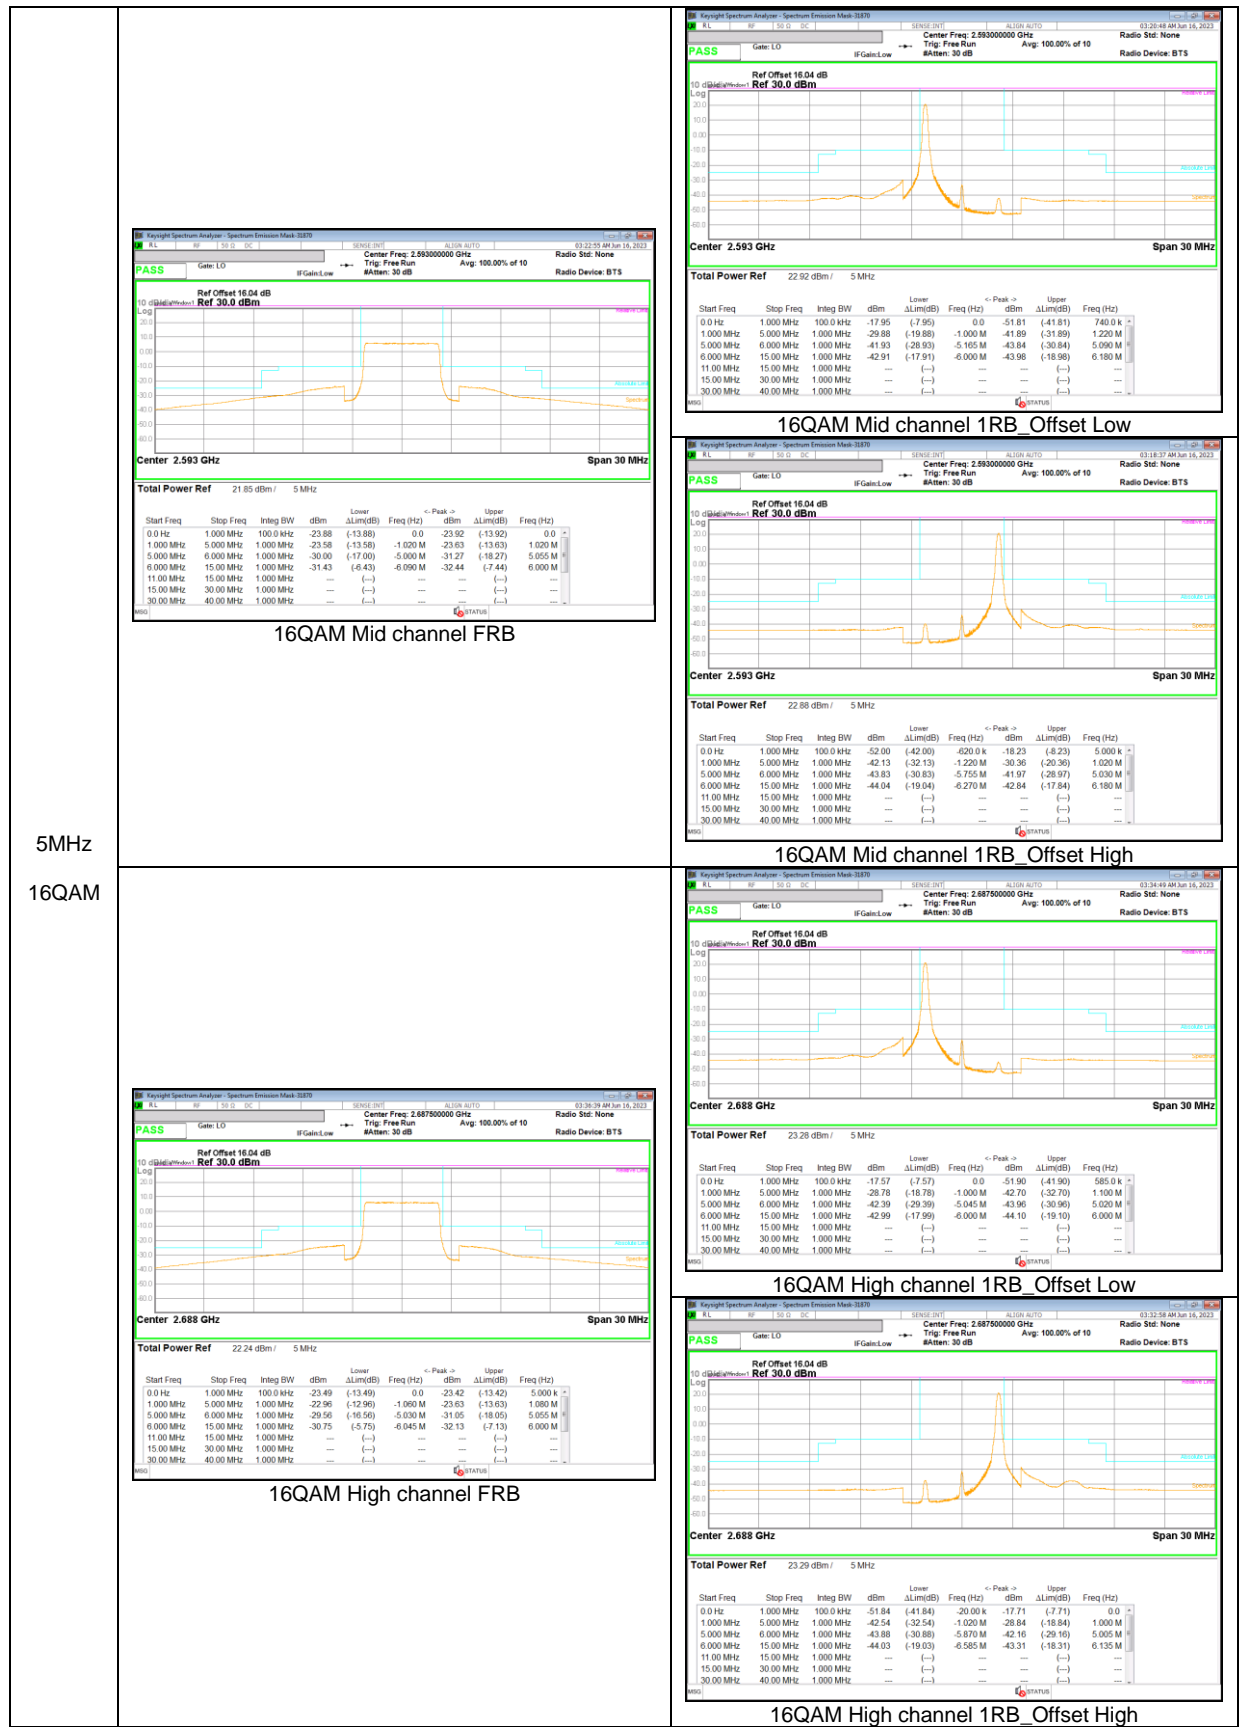

20MHz
 16QAM

15MHz
 QPSK

10MHz
 QPSK

5MHz
 QPSK

5MHz
16QAM

LTE Band 41C (ULCA, ANT B)