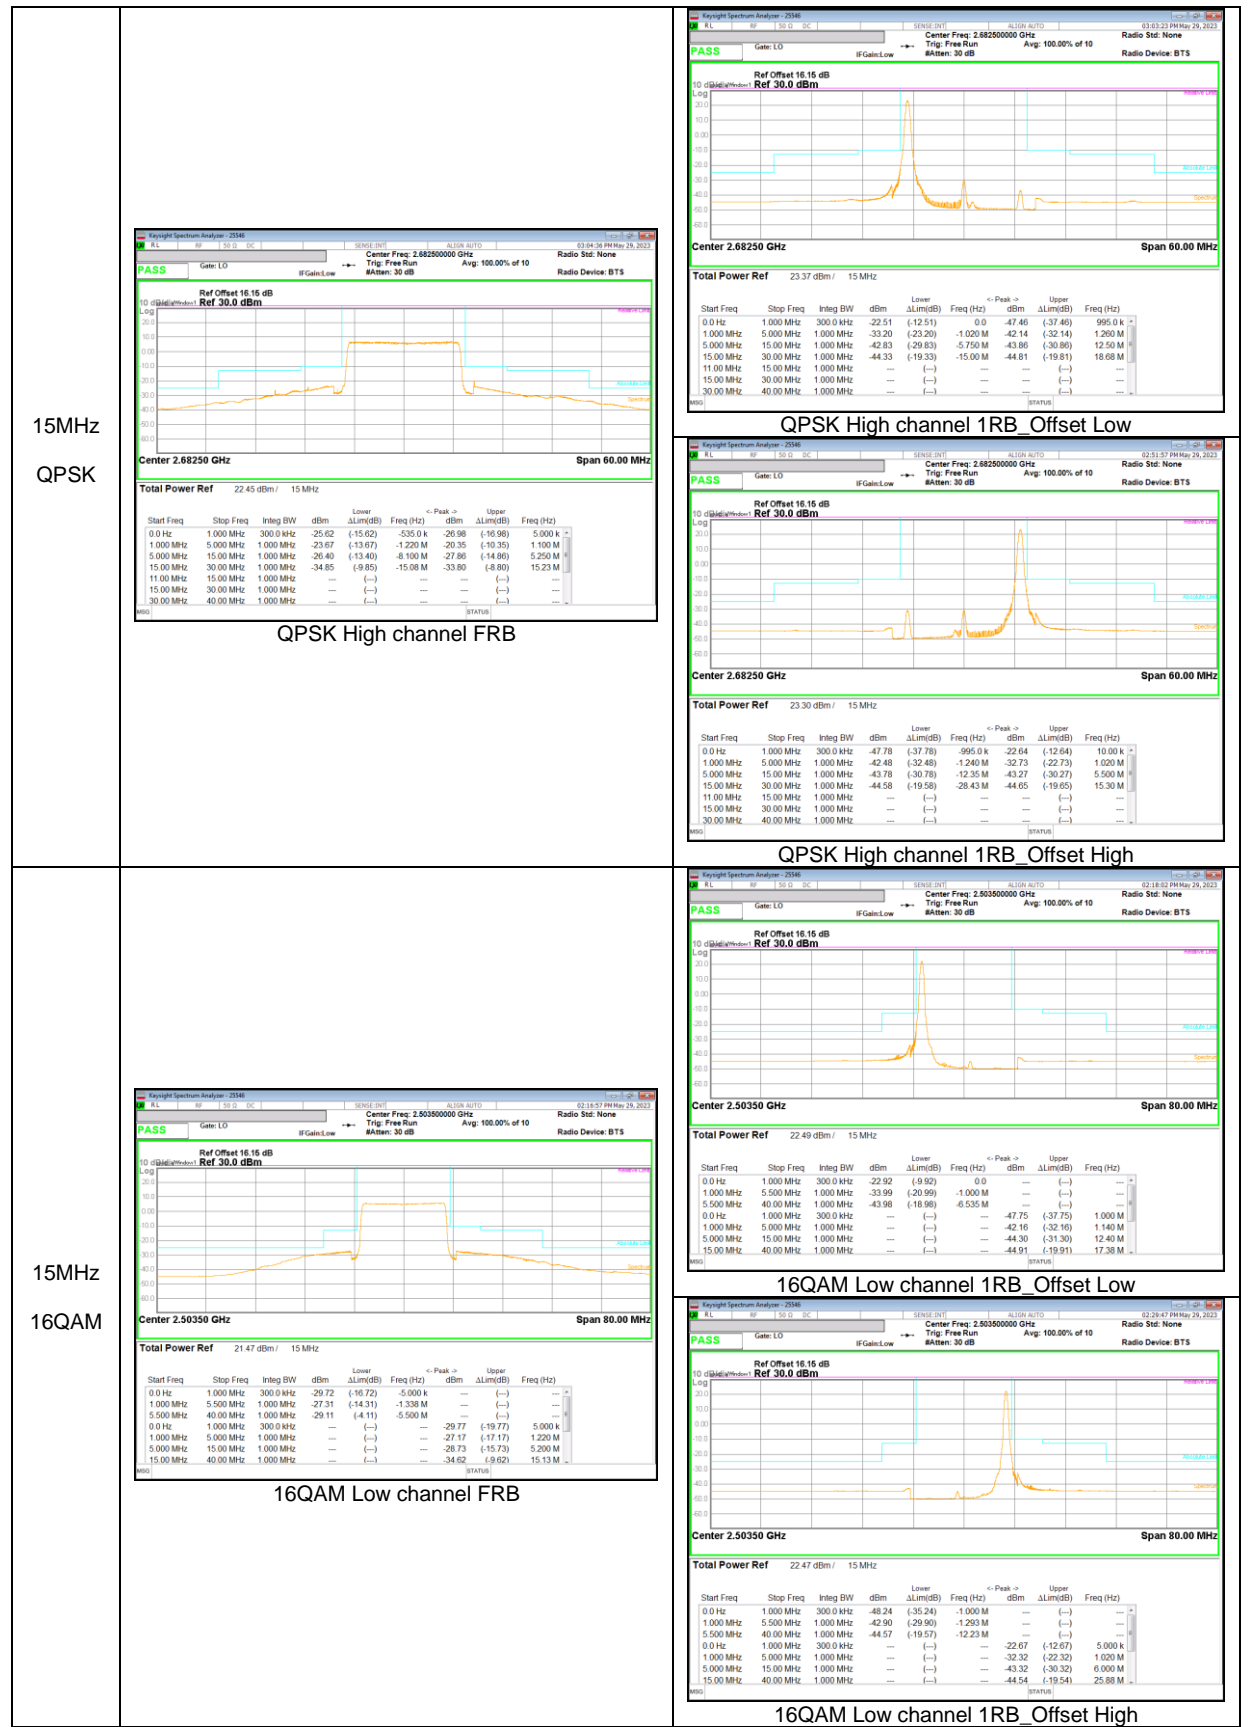

10MHz

5MHz

8.4.2. EMISSION MASK RESULT

LTE Band 41 (ANT B)

5MHz
 QPSK

LTE Band 41 (ANT F)