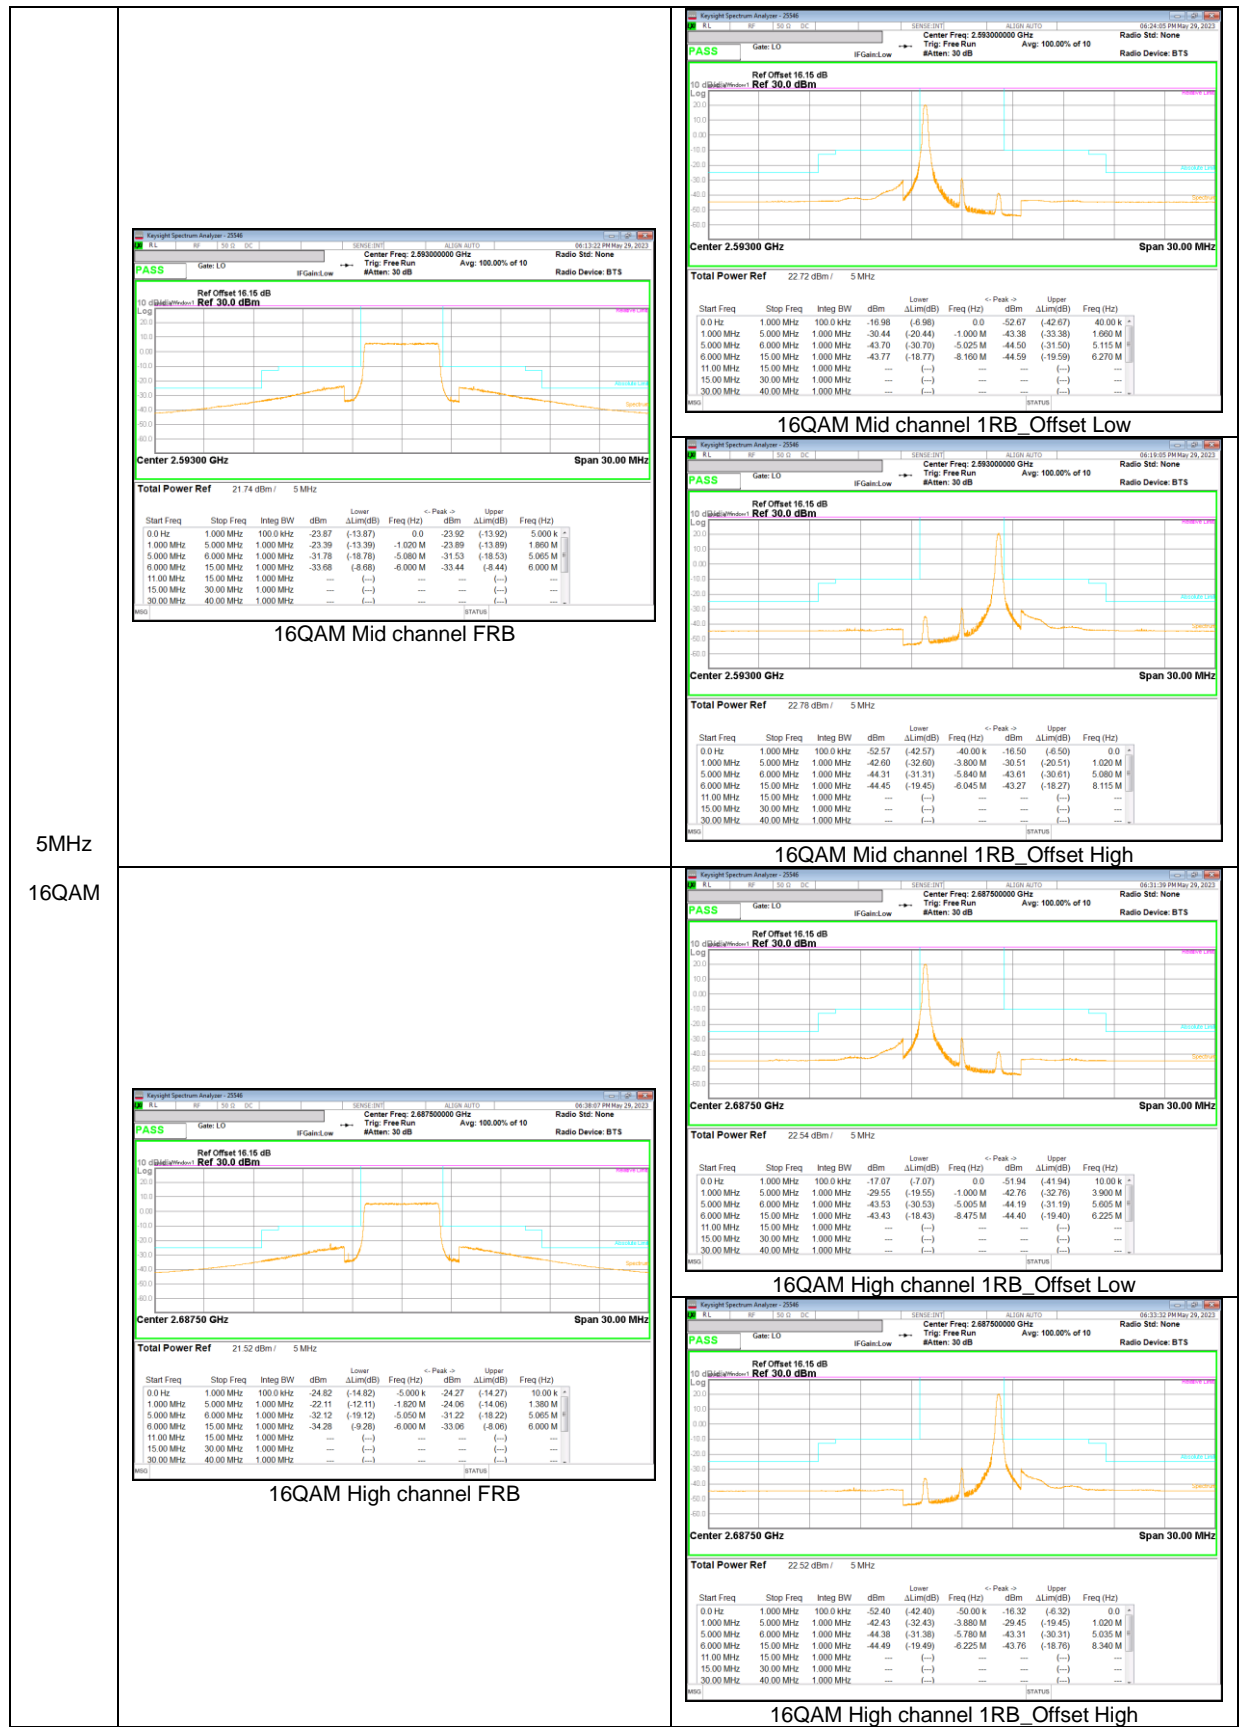

10MHz

5MHz

8.4.2. EMISSION MASK RESULT

LTE Band 41 (ANT B)

5MHz
 QPSK

LTE Band 41 (ANT F)