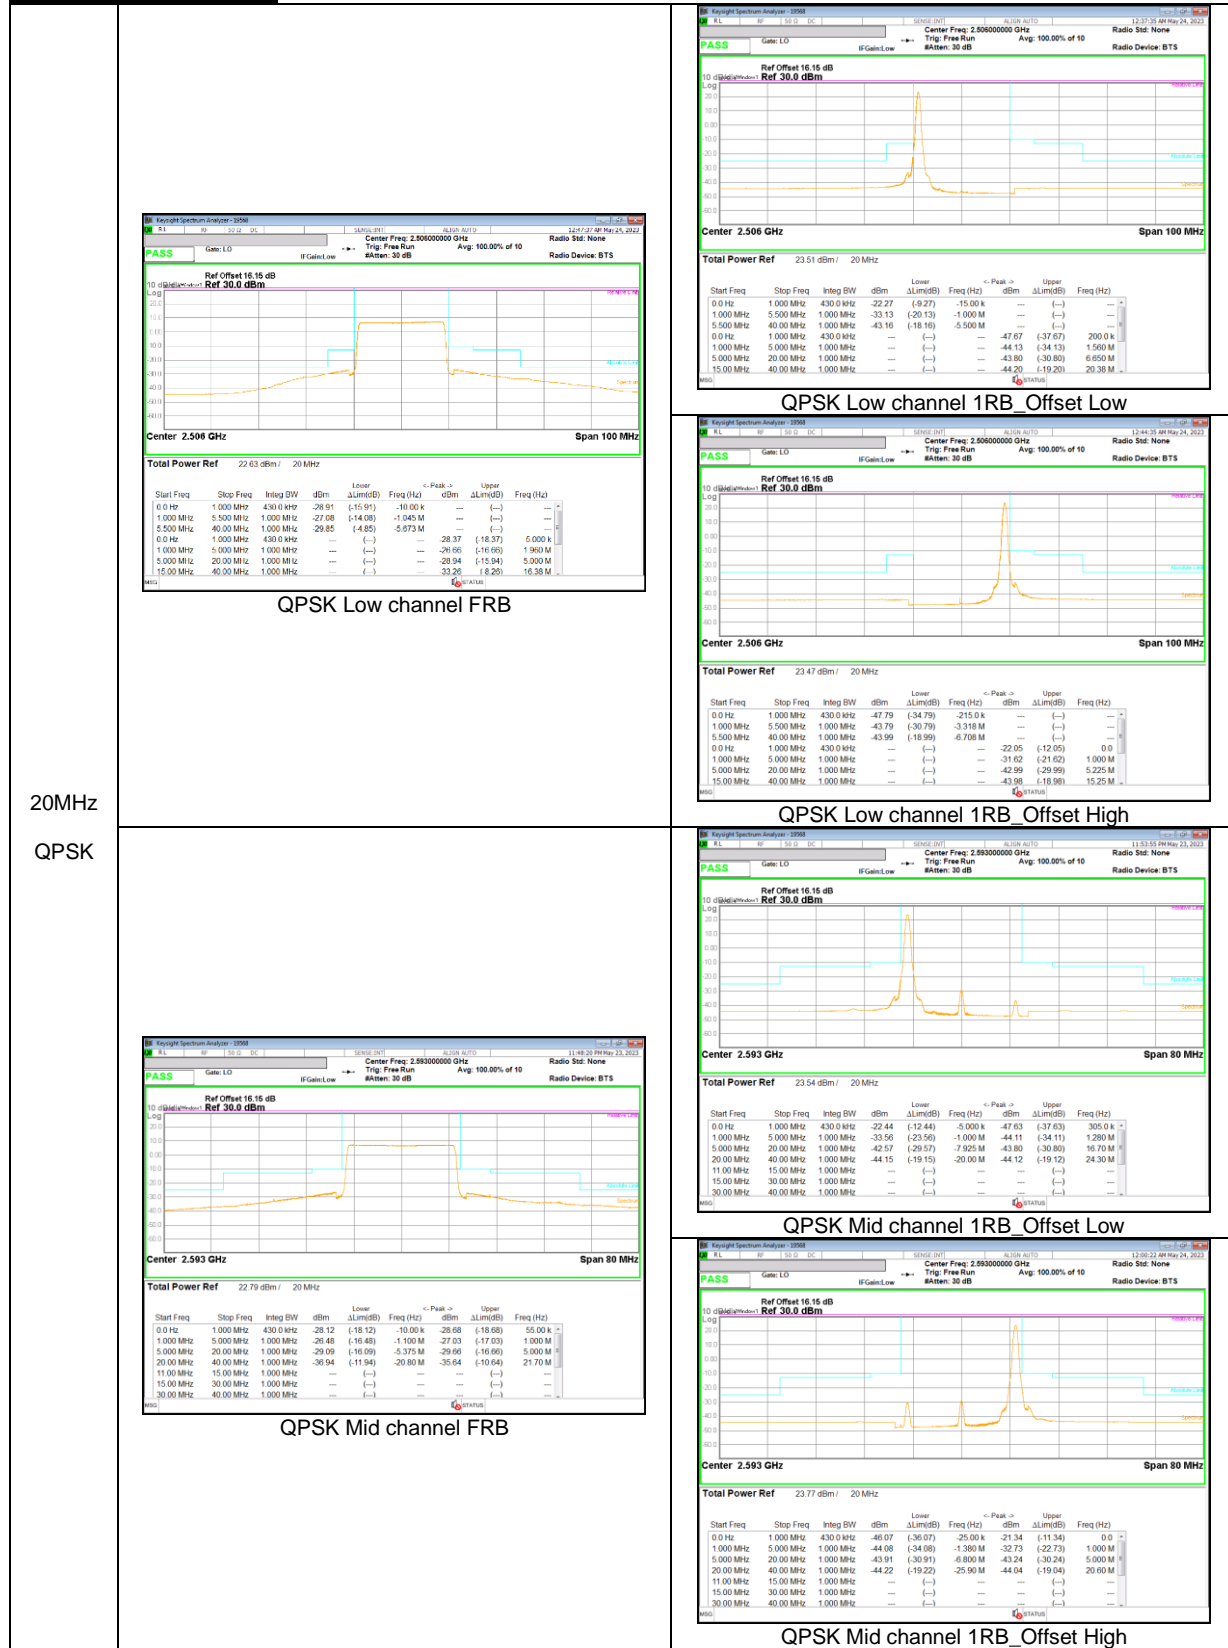

10MHz

5MHz

8.4.2. EMISSION MASK RESULT

LTE Band 41 (ANT B)

5MHz
 QPSK

LTE Band 41 (ANT F)