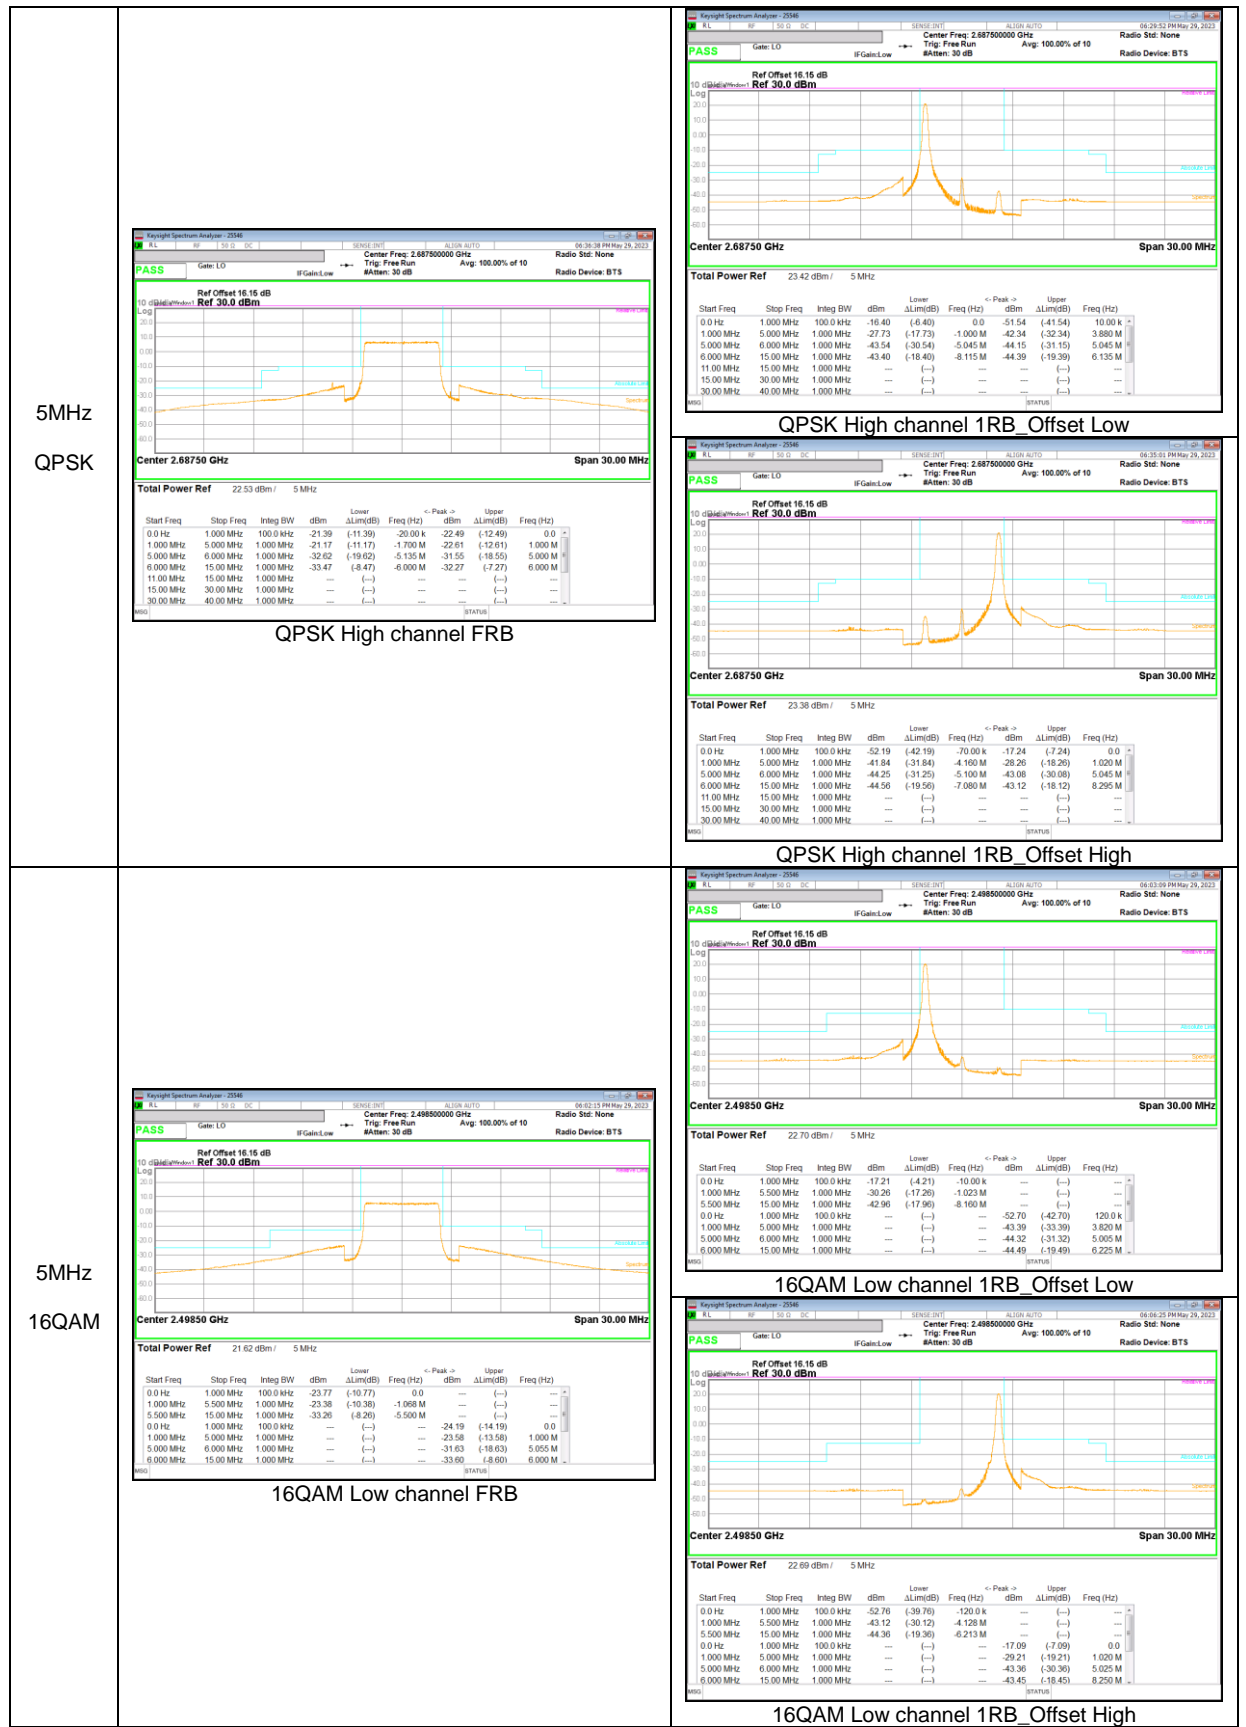

10MHz

5MHz

8.4.2. EMISSION MASK RESULT

LTE Band 41 (ANT B)

5MHz
 QPSK

LTE Band 41 (ANT F)