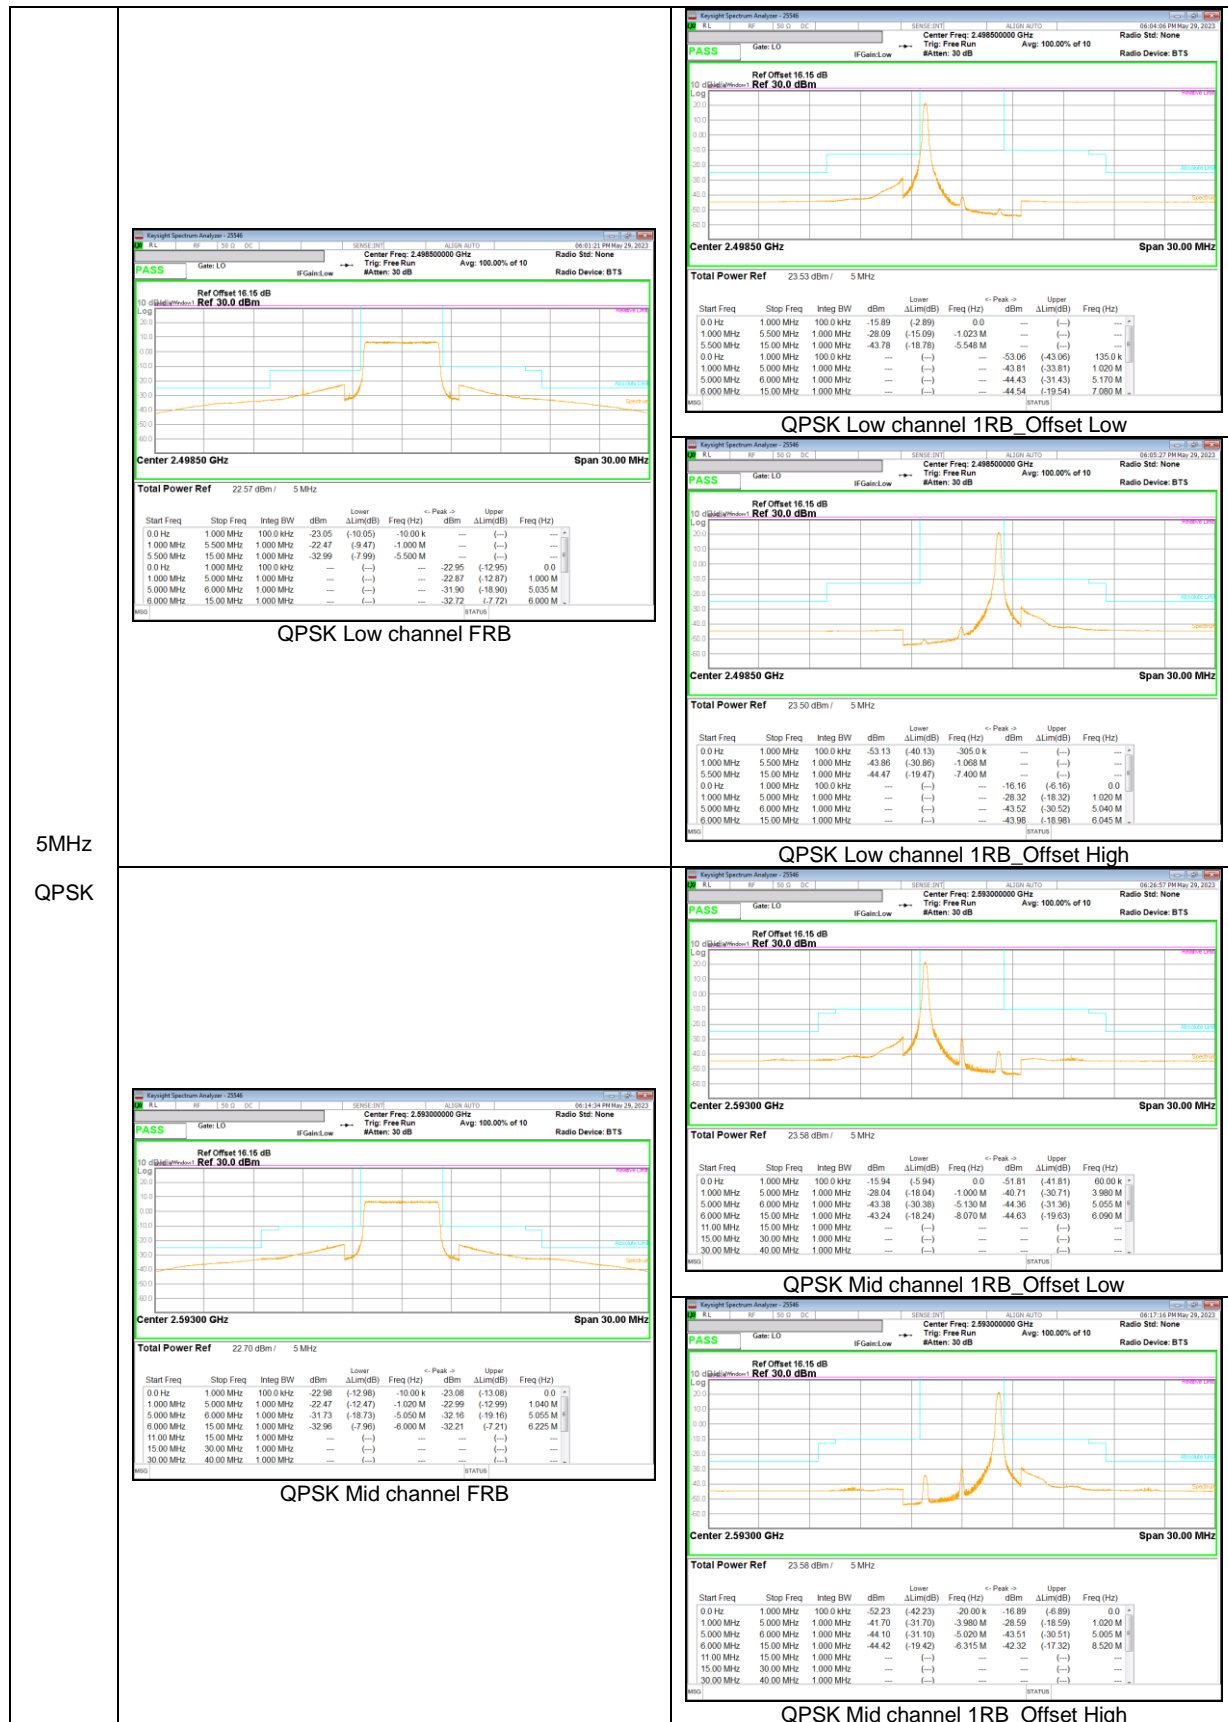

10MHz

5MHz

8.4.2. EMISSION MASK RESULT

LTE Band 41 (ANT B)

5MHz
 QPSK

LTE Band 41 (ANT F)