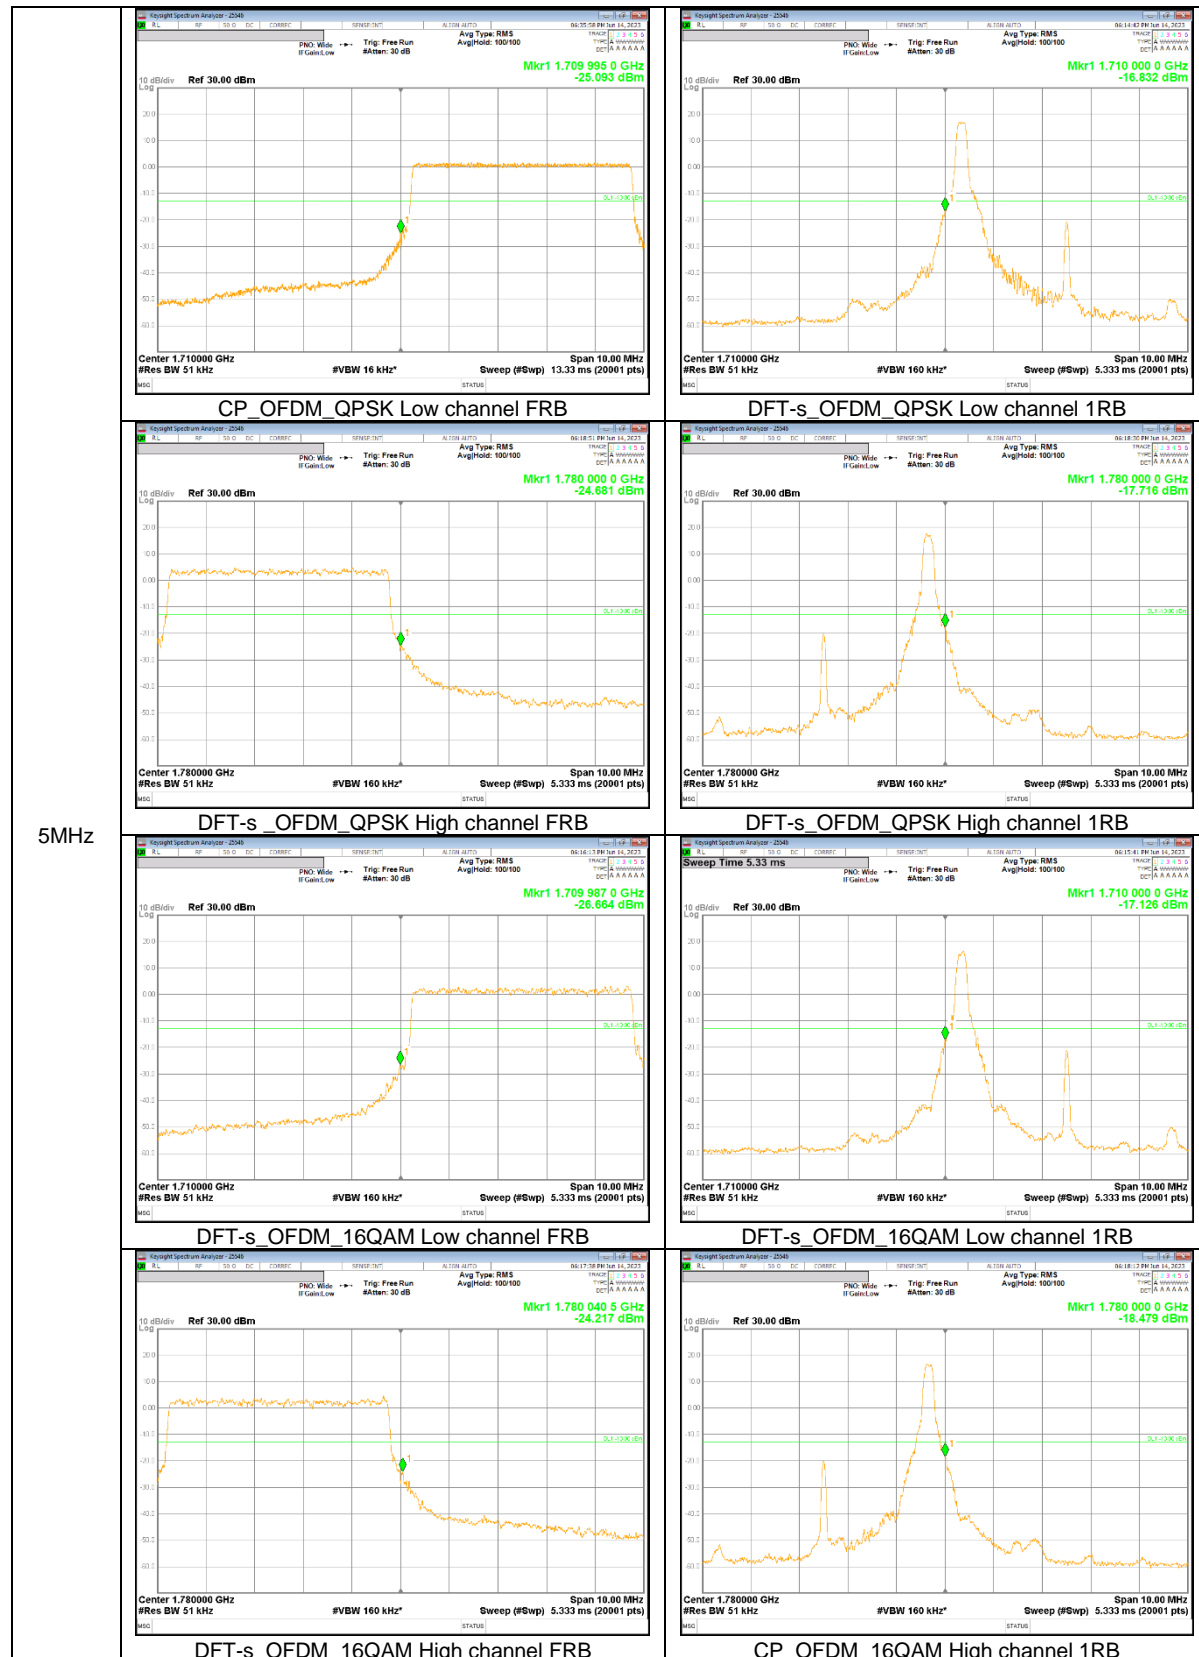

10MHz

5MHz

8.4.2. EMISSION MASK RESULT

LTE Band 41 (ANT B)

5MHz
 QPSK

LTE Band 41 (ANT F)