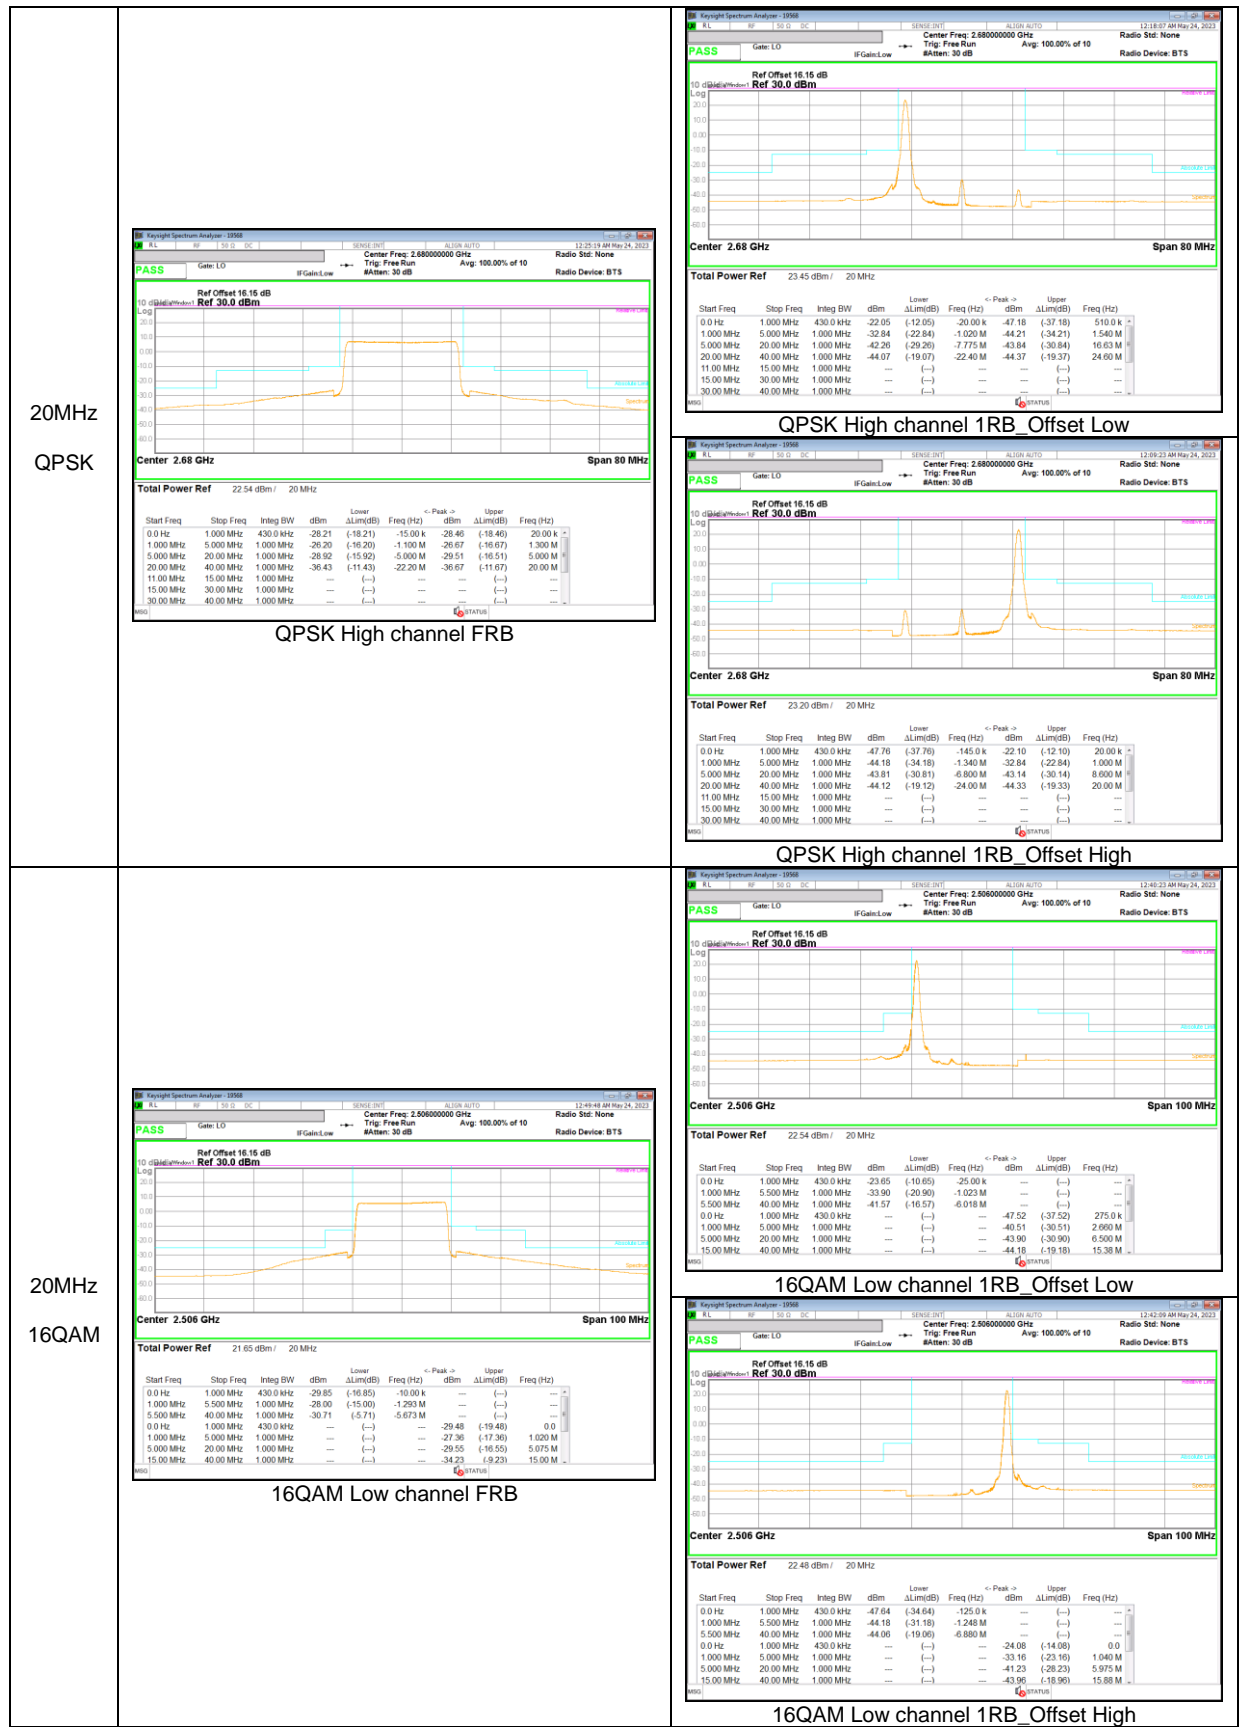

10MHz

5MHz

8.4.2. EMISSION MASK RESULT

LTE Band 41 (ANT B)

5MHz
 QPSK

LTE Band 41 (ANT F)