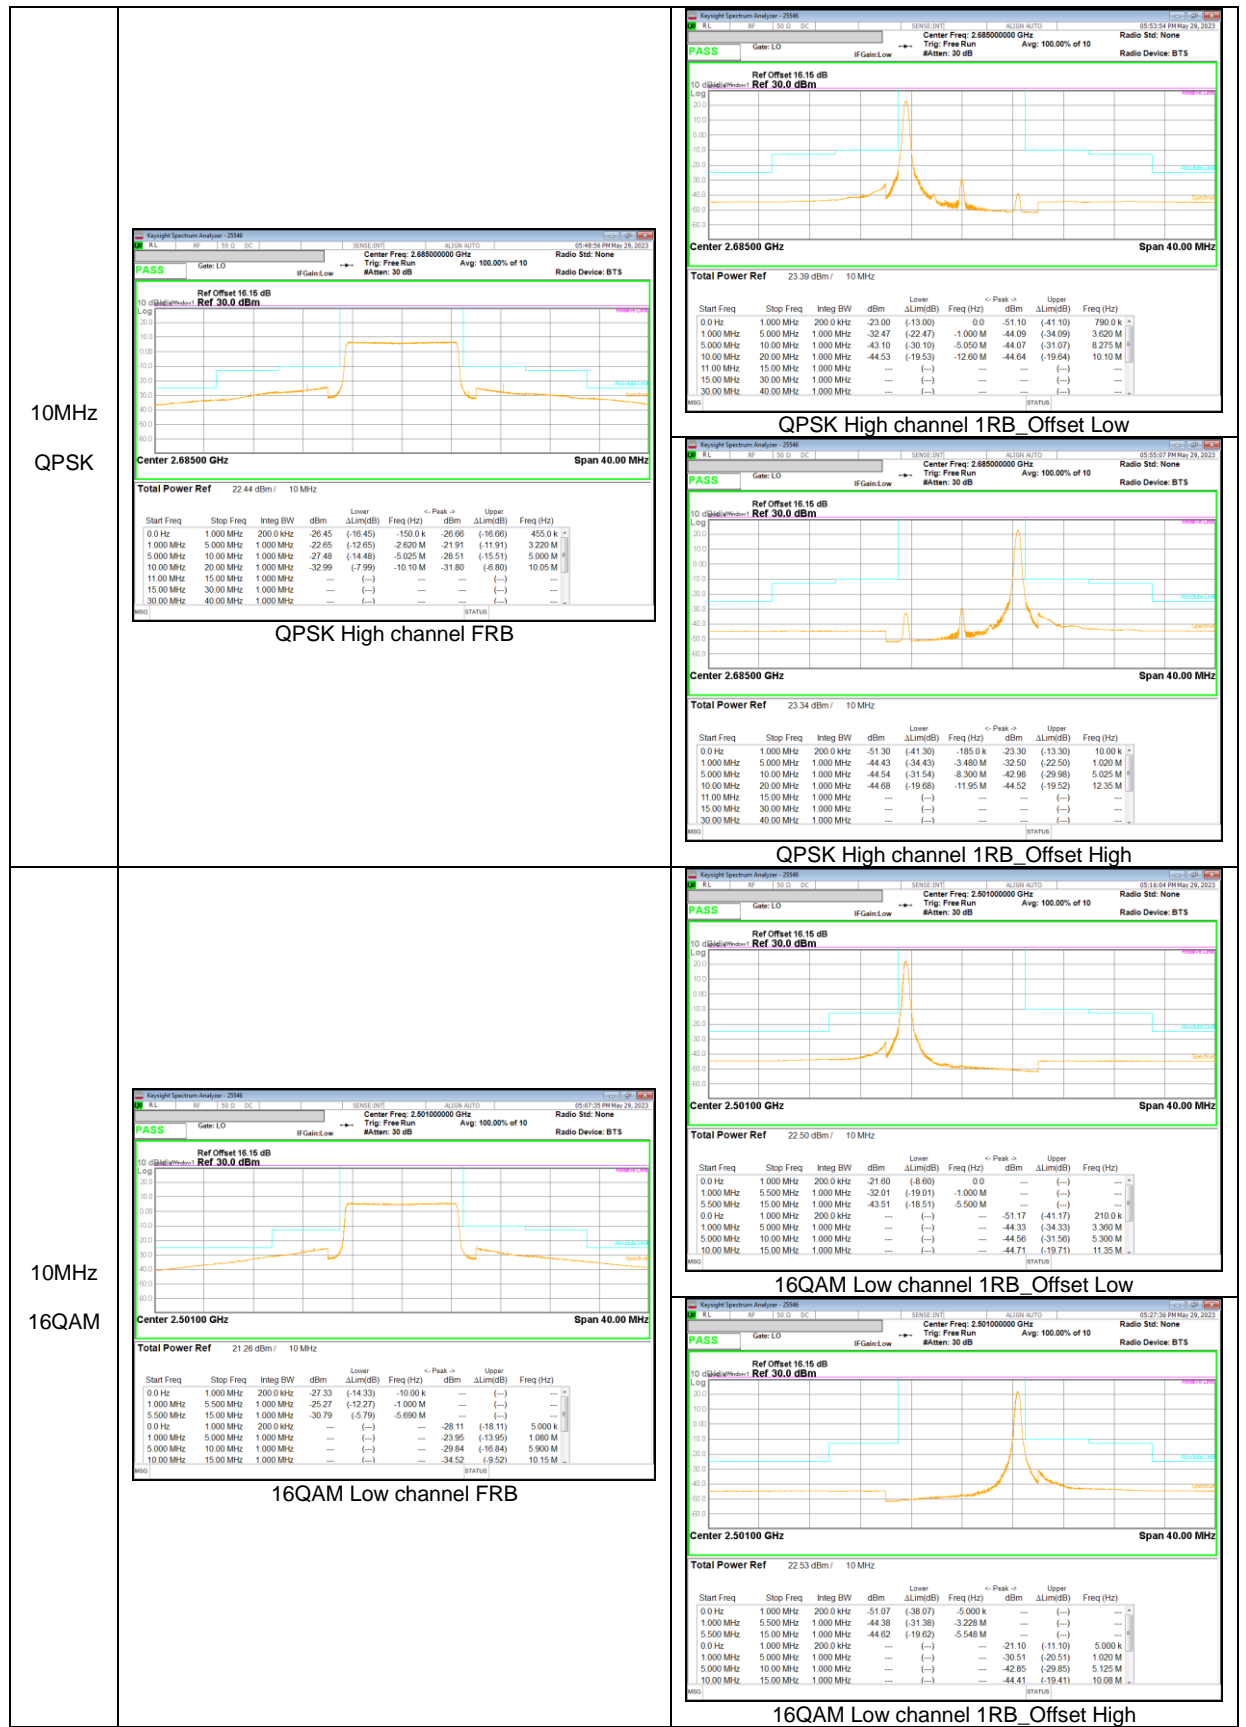

10MHz

5MHz

8.4.2. EMISSION MASK RESULT

LTE Band 41 (ANT B)

5MHz
 QPSK

LTE Band 41 (ANT F)