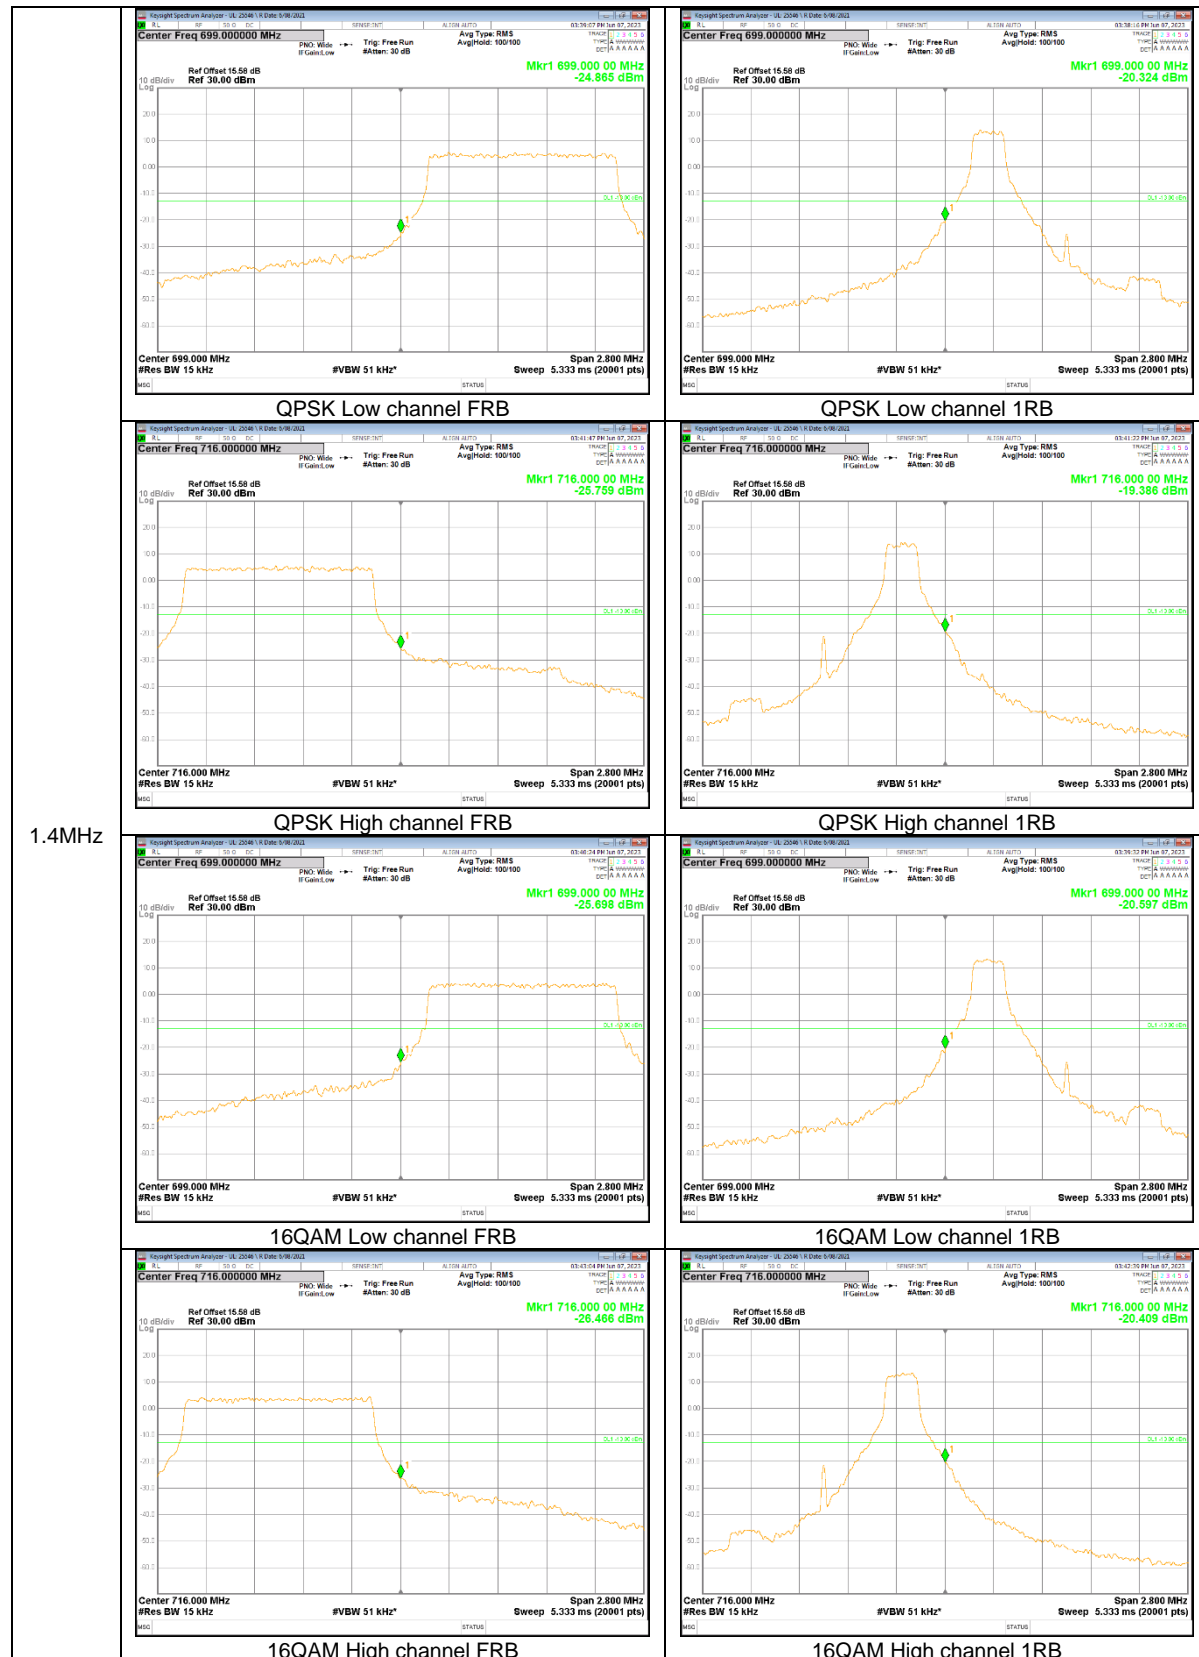

5MHz

LTE Band 13

LTE
 Band 13
 10MHz

LTE
 Band 13
 10MHz

LTE
 Band 13
 5MHz

LTE Band 66 (ANT B)

20MHz

15MHz

3MHz

1.4MHz

NR Band n66 (ANT B)

30MHz

25MHz

15MHz