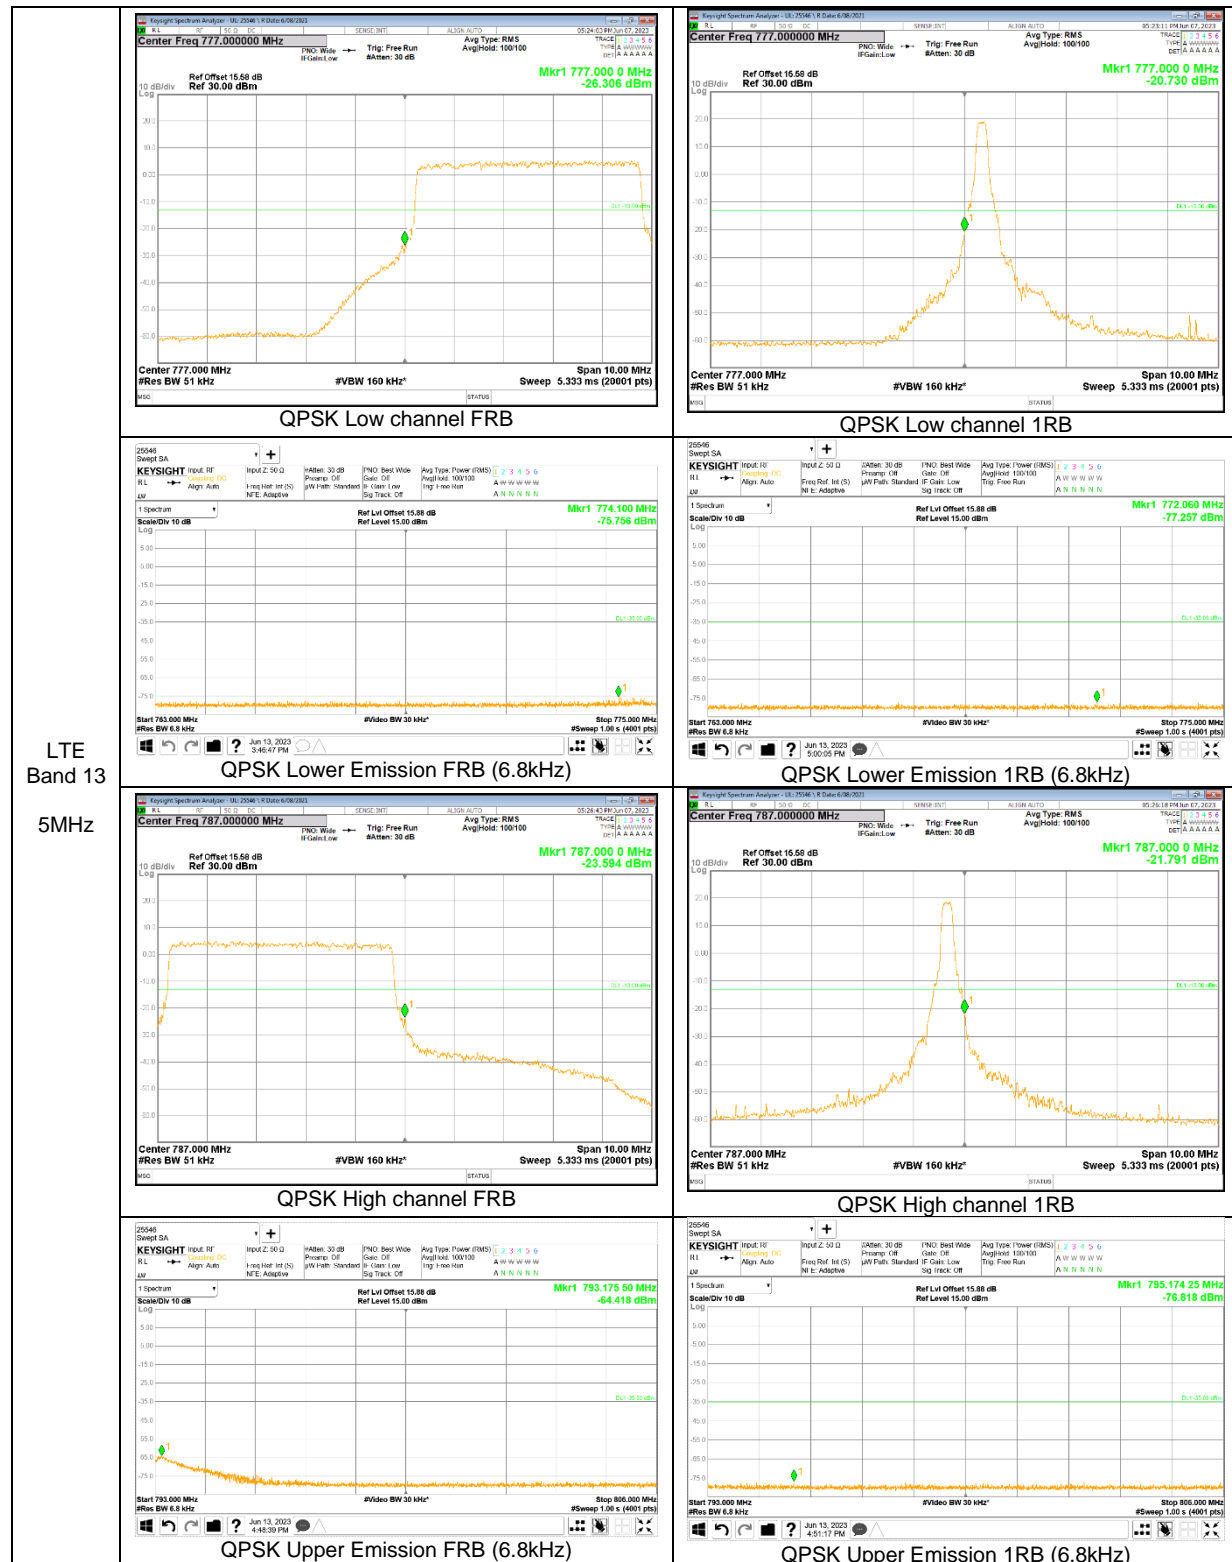

5MHz

LTE Band 13

LTE
 Band 13
 10MHz

LTE
 Band 13
 10MHz

LTE
 Band 13
 5MHz

LTE Band 66 (ANT B)

20MHz

15MHz

3MHz

1.4MHz

NR Band n66 (ANT B)

30MHz

25MHz

15MHz