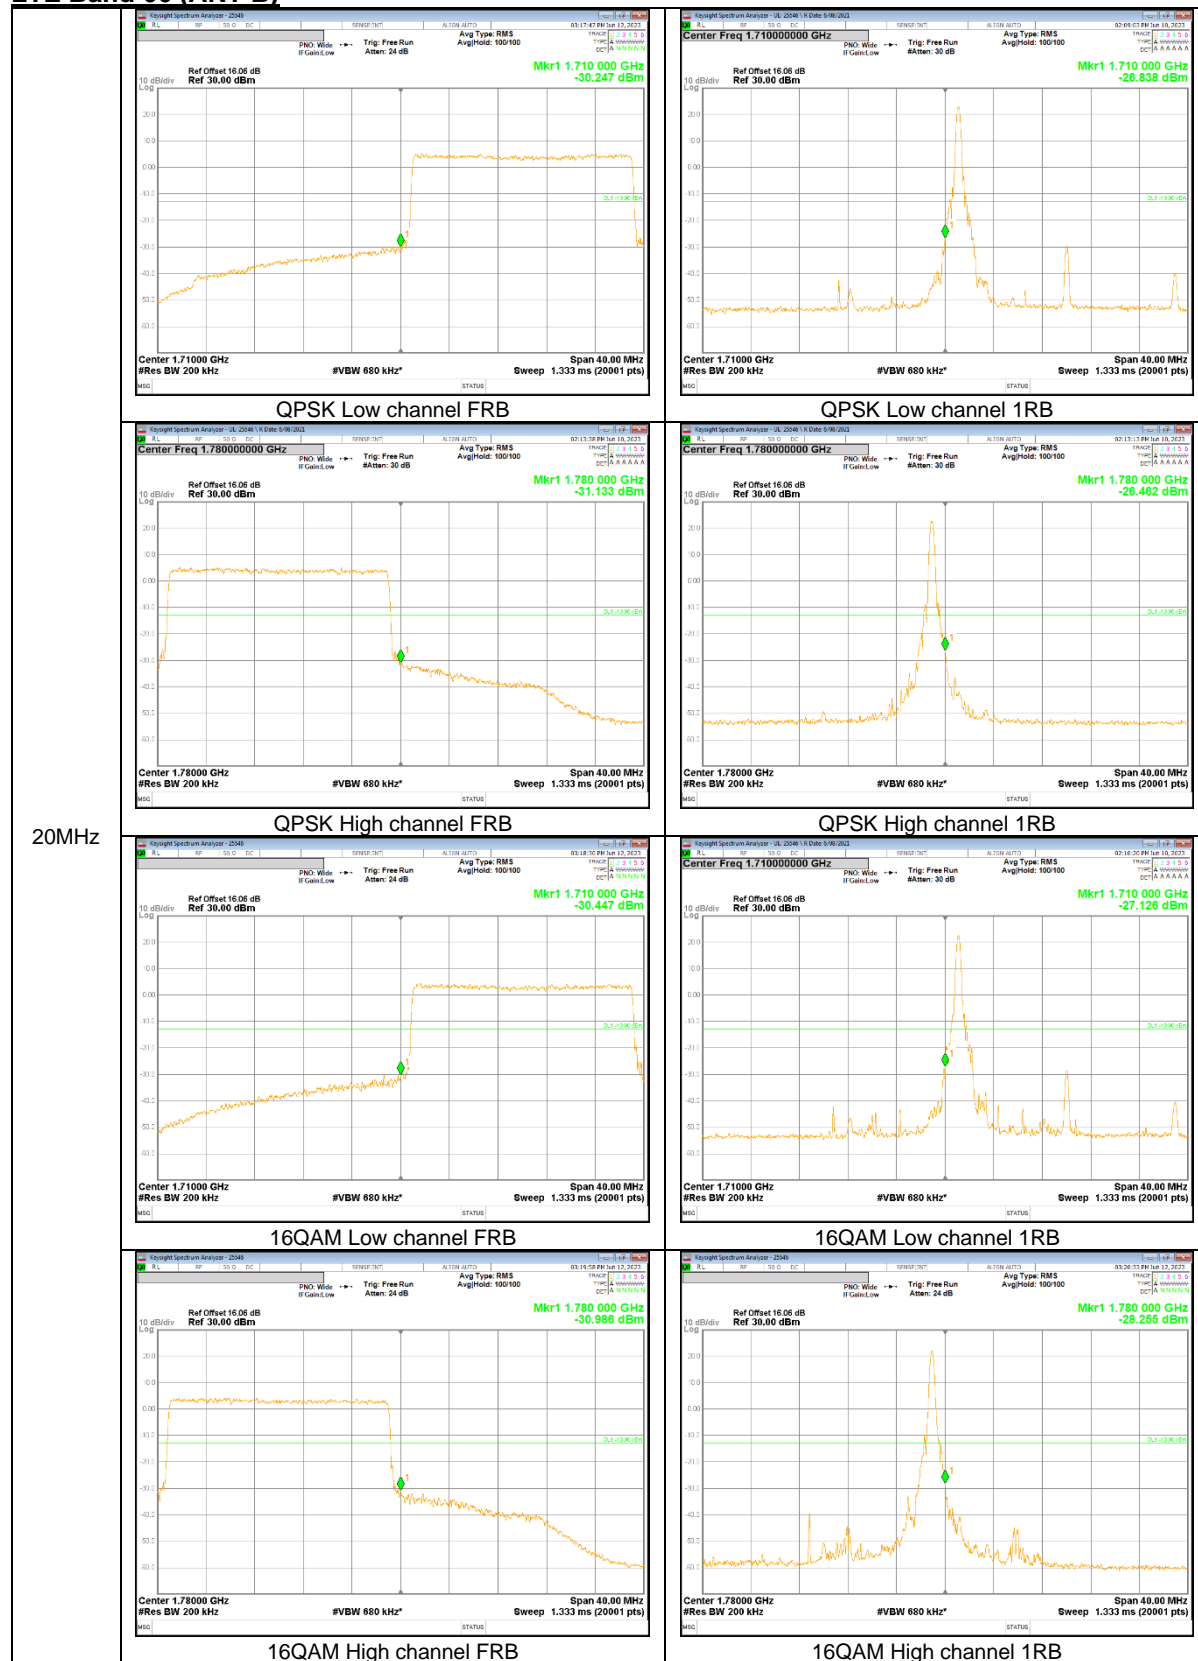

5MHz

LTE Band 13

LTE
 Band 13
 10MHz

LTE
 Band 13
 10MHz

LTE
 Band 13
 5MHz

LTE Band 66 (ANT B)

20MHz

15MHz

3MHz

1.4MHz

NR Band n66 (ANT B)

30MHz

25MHz

15MHz