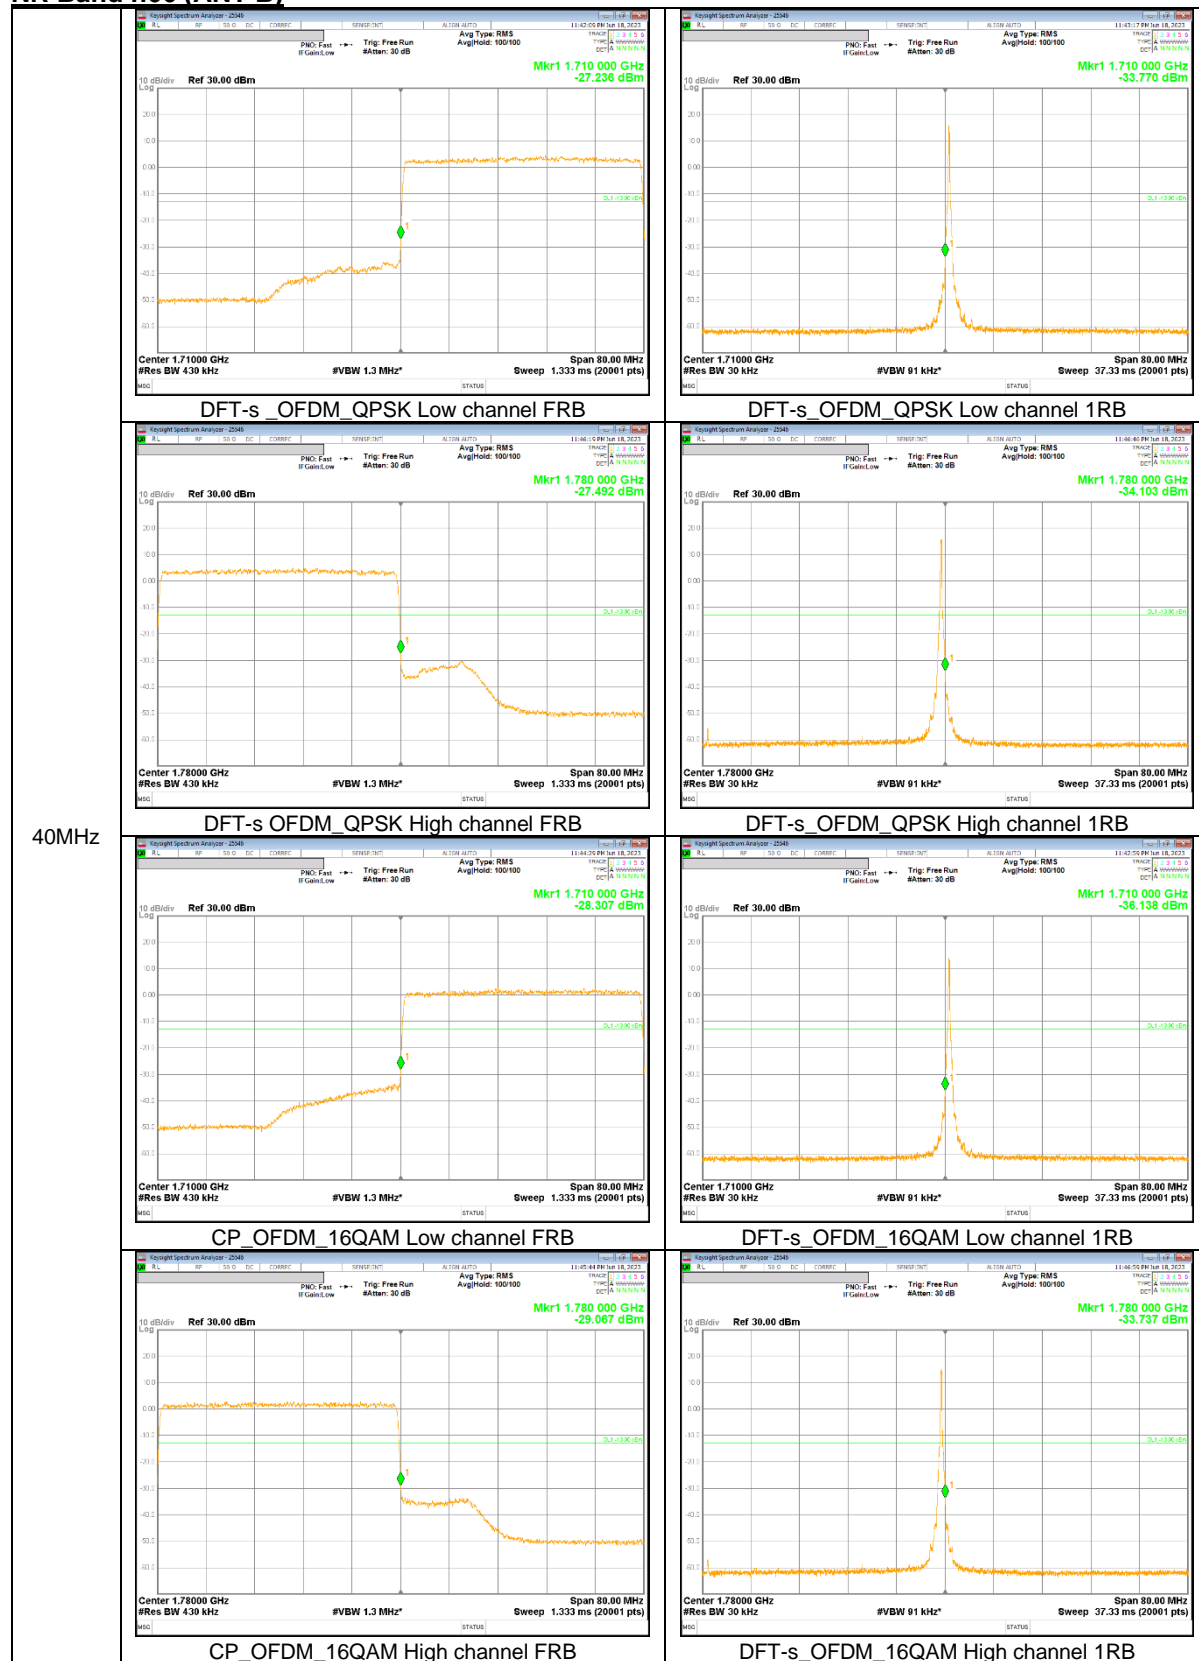

5MHz

LTE Band 13

LTE
 Band 13
 10MHz

LTE
 Band 13
 10MHz

LTE
 Band 13
 5MHz

LTE Band 66 (ANT B)

20MHz

15MHz

3MHz

1.4MHz

NR Band n66 (ANT B)

30MHz

25MHz

15MHz