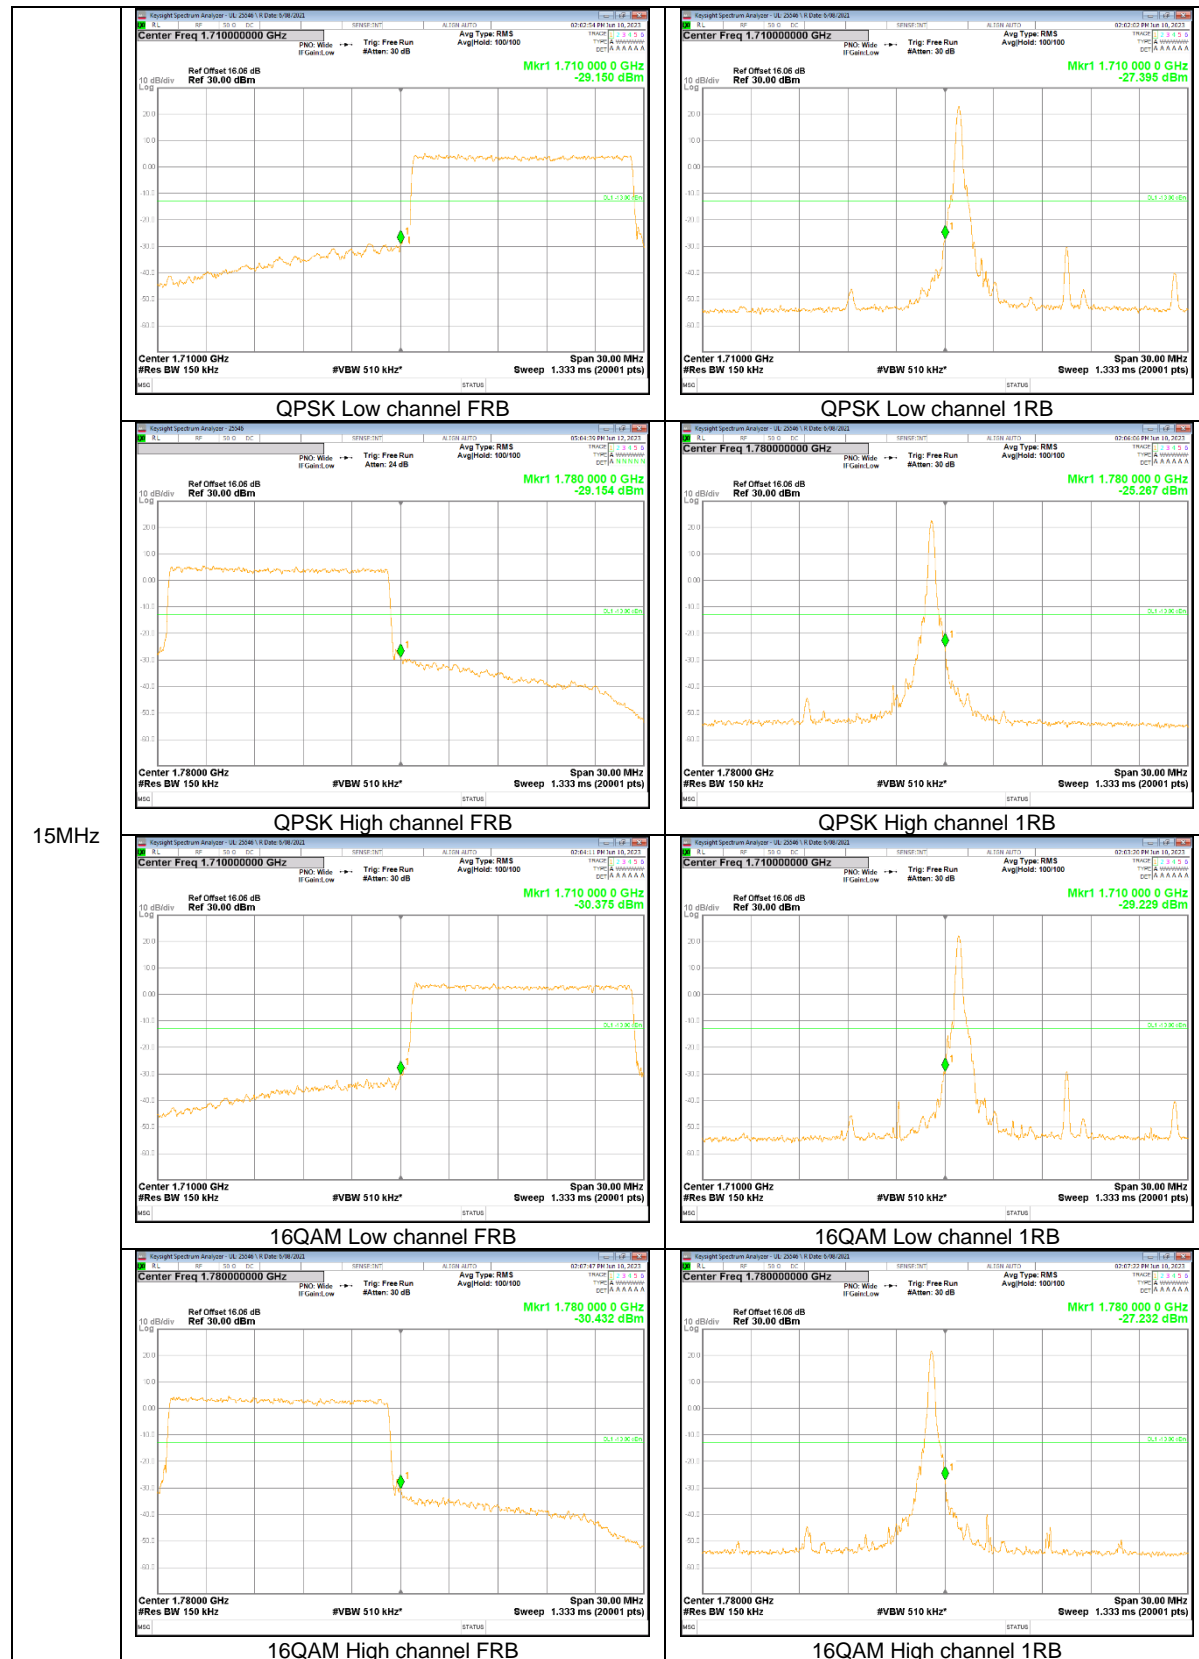

5MHz

LTE Band 13

LTE
 Band 13
 10MHz

LTE
 Band 13
 10MHz

LTE
 Band 13
 5MHz

LTE Band 66 (ANT B)

20MHz

15MHz

3MHz

1.4MHz

NR Band n66 (ANT B)

30MHz

25MHz

15MHz