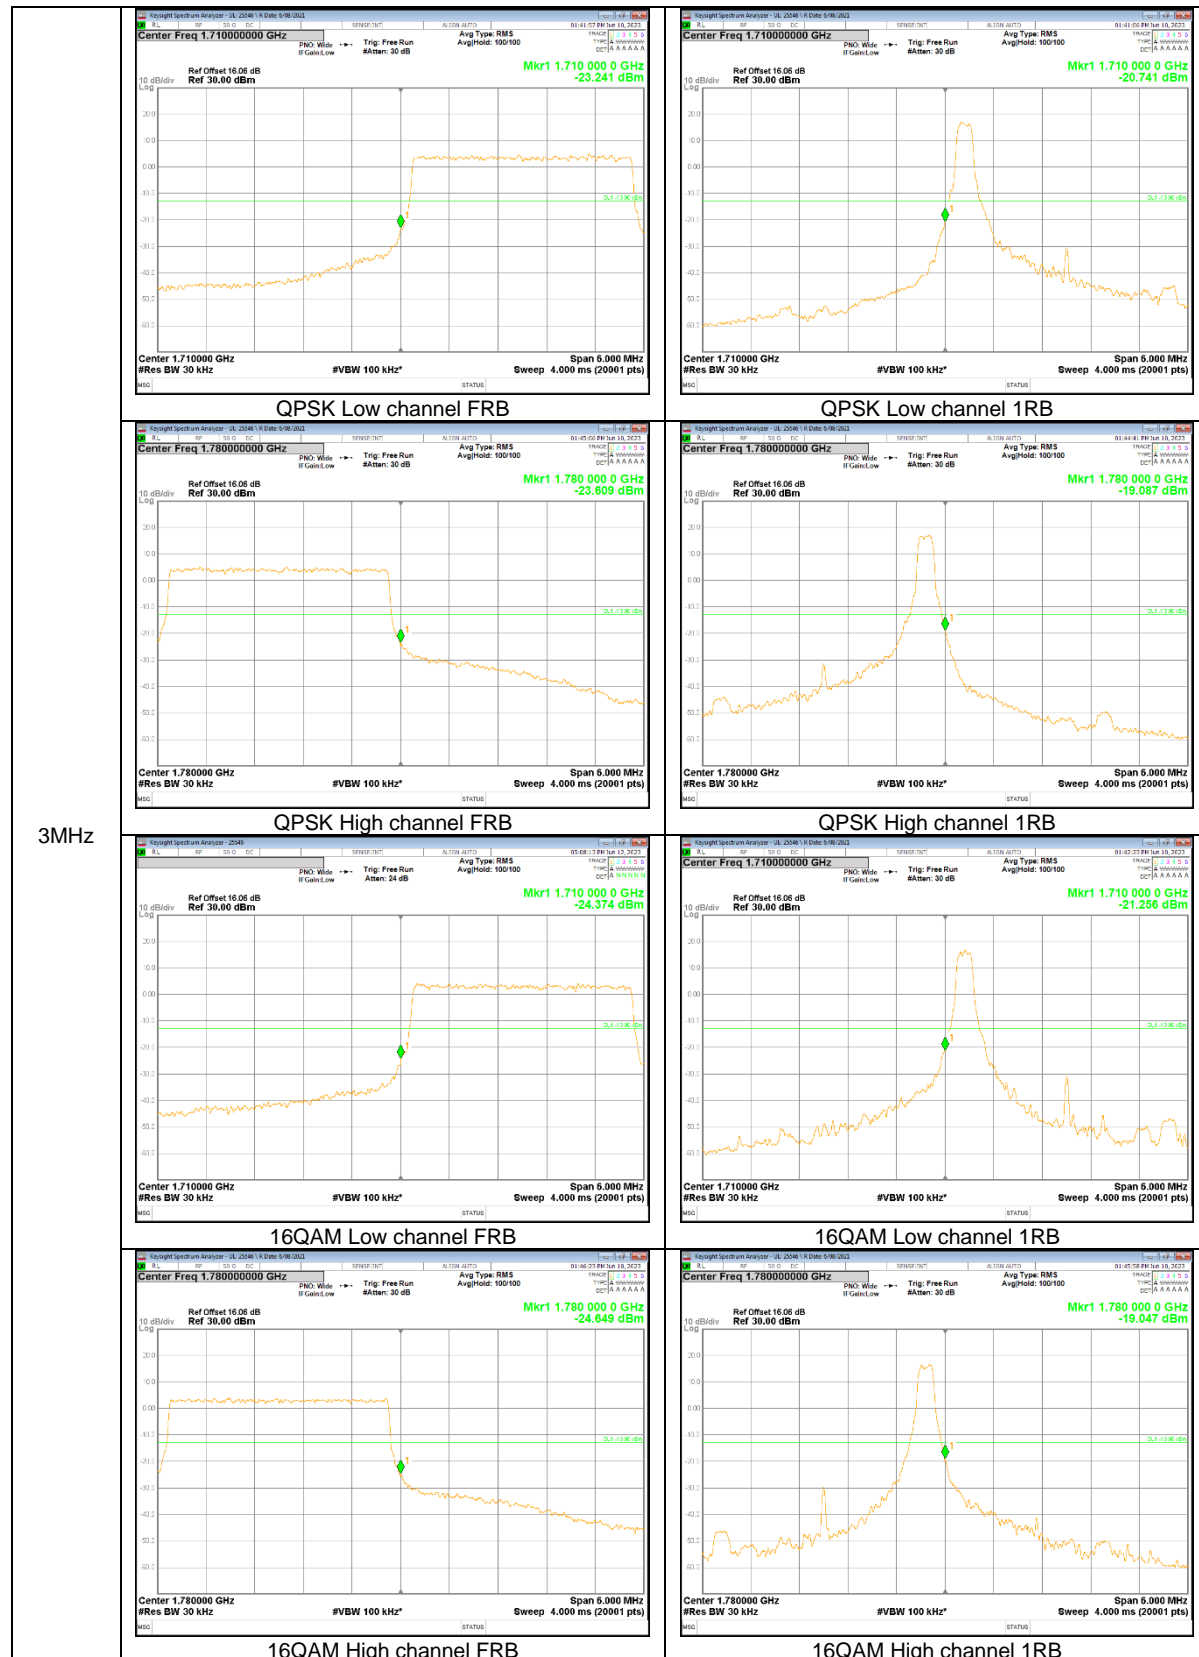

5MHz

LTE Band 13

LTE
 Band 13
 10MHz

LTE
 Band 13
 10MHz

LTE
 Band 13
 5MHz

LTE Band 66 (ANT B)

20MHz

15MHz

3MHz

1.4MHz

NR Band n66 (ANT B)

30MHz

25MHz

15MHz