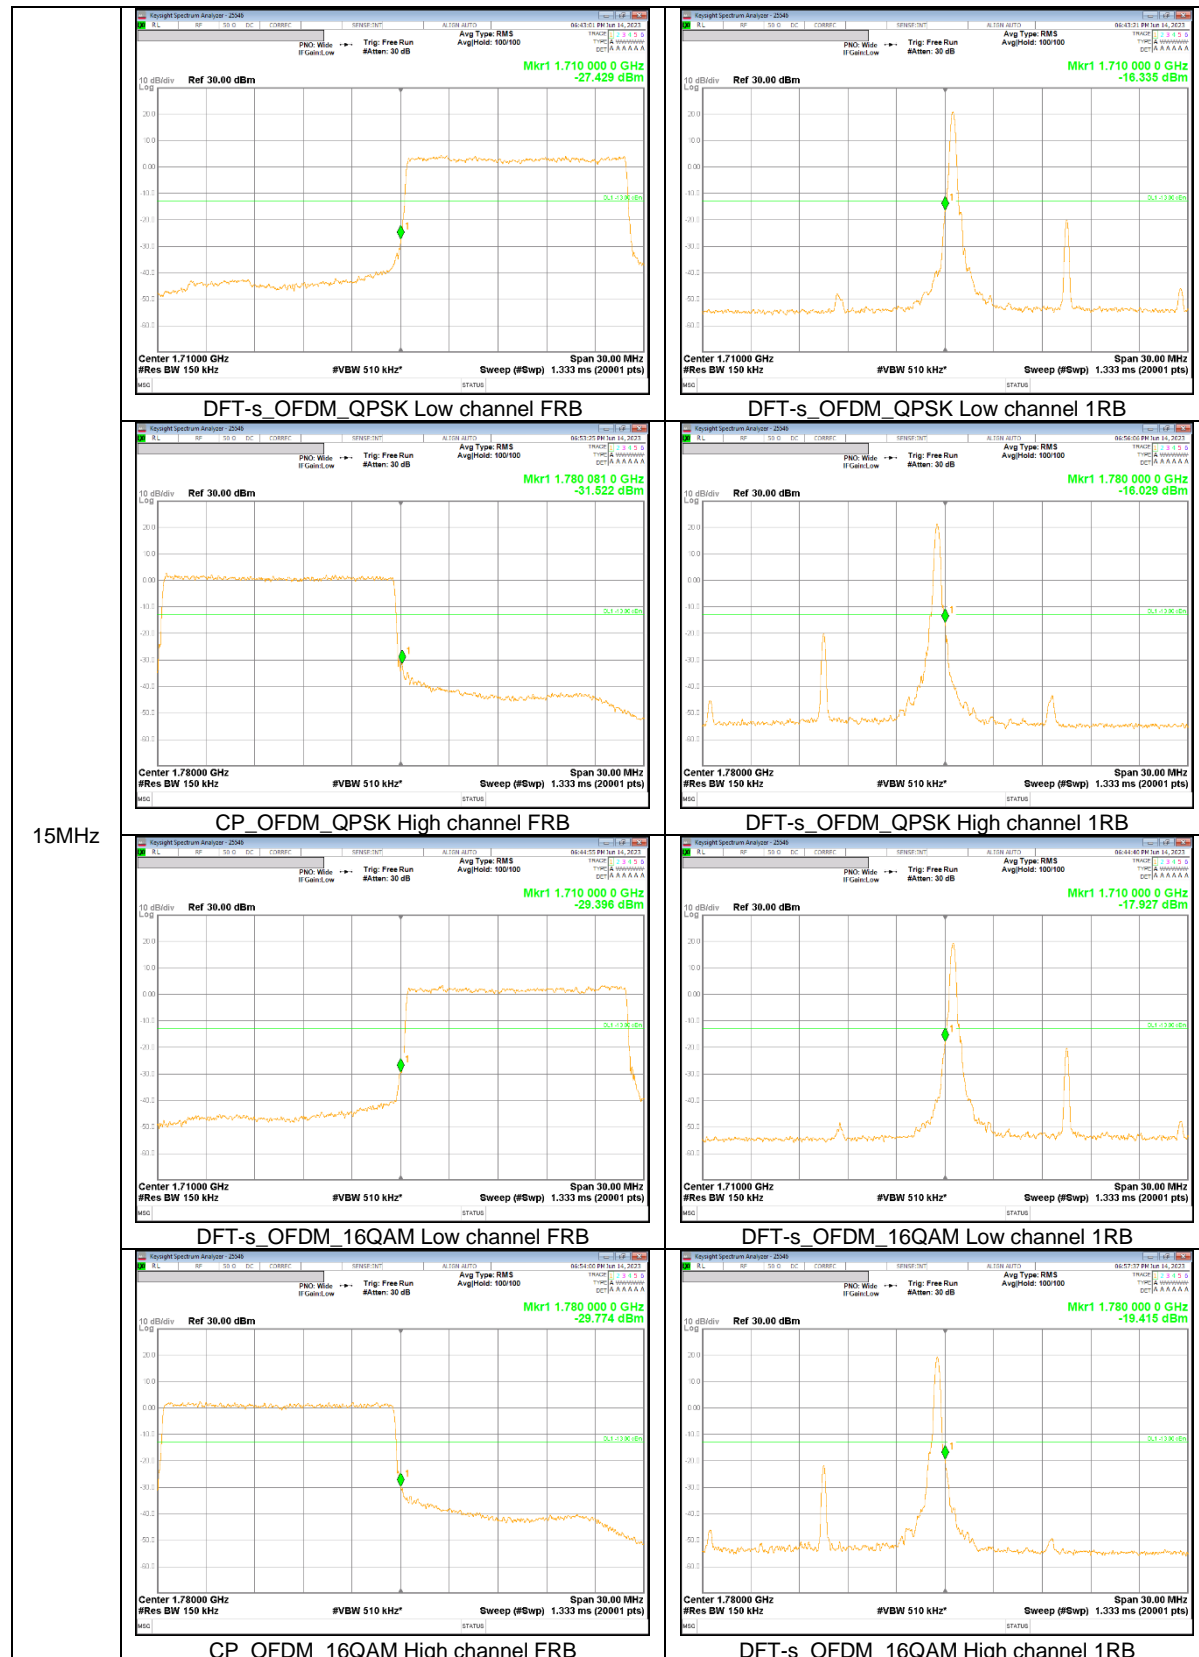

5MHz

LTE Band 13

LTE
 Band 13
 10MHz

LTE
 Band 13
 10MHz

LTE
 Band 13
 5MHz

LTE Band 66 (ANT B)

20MHz

15MHz

3MHz

1.4MHz

NR Band n66 (ANT B)

30MHz

25MHz

15MHz