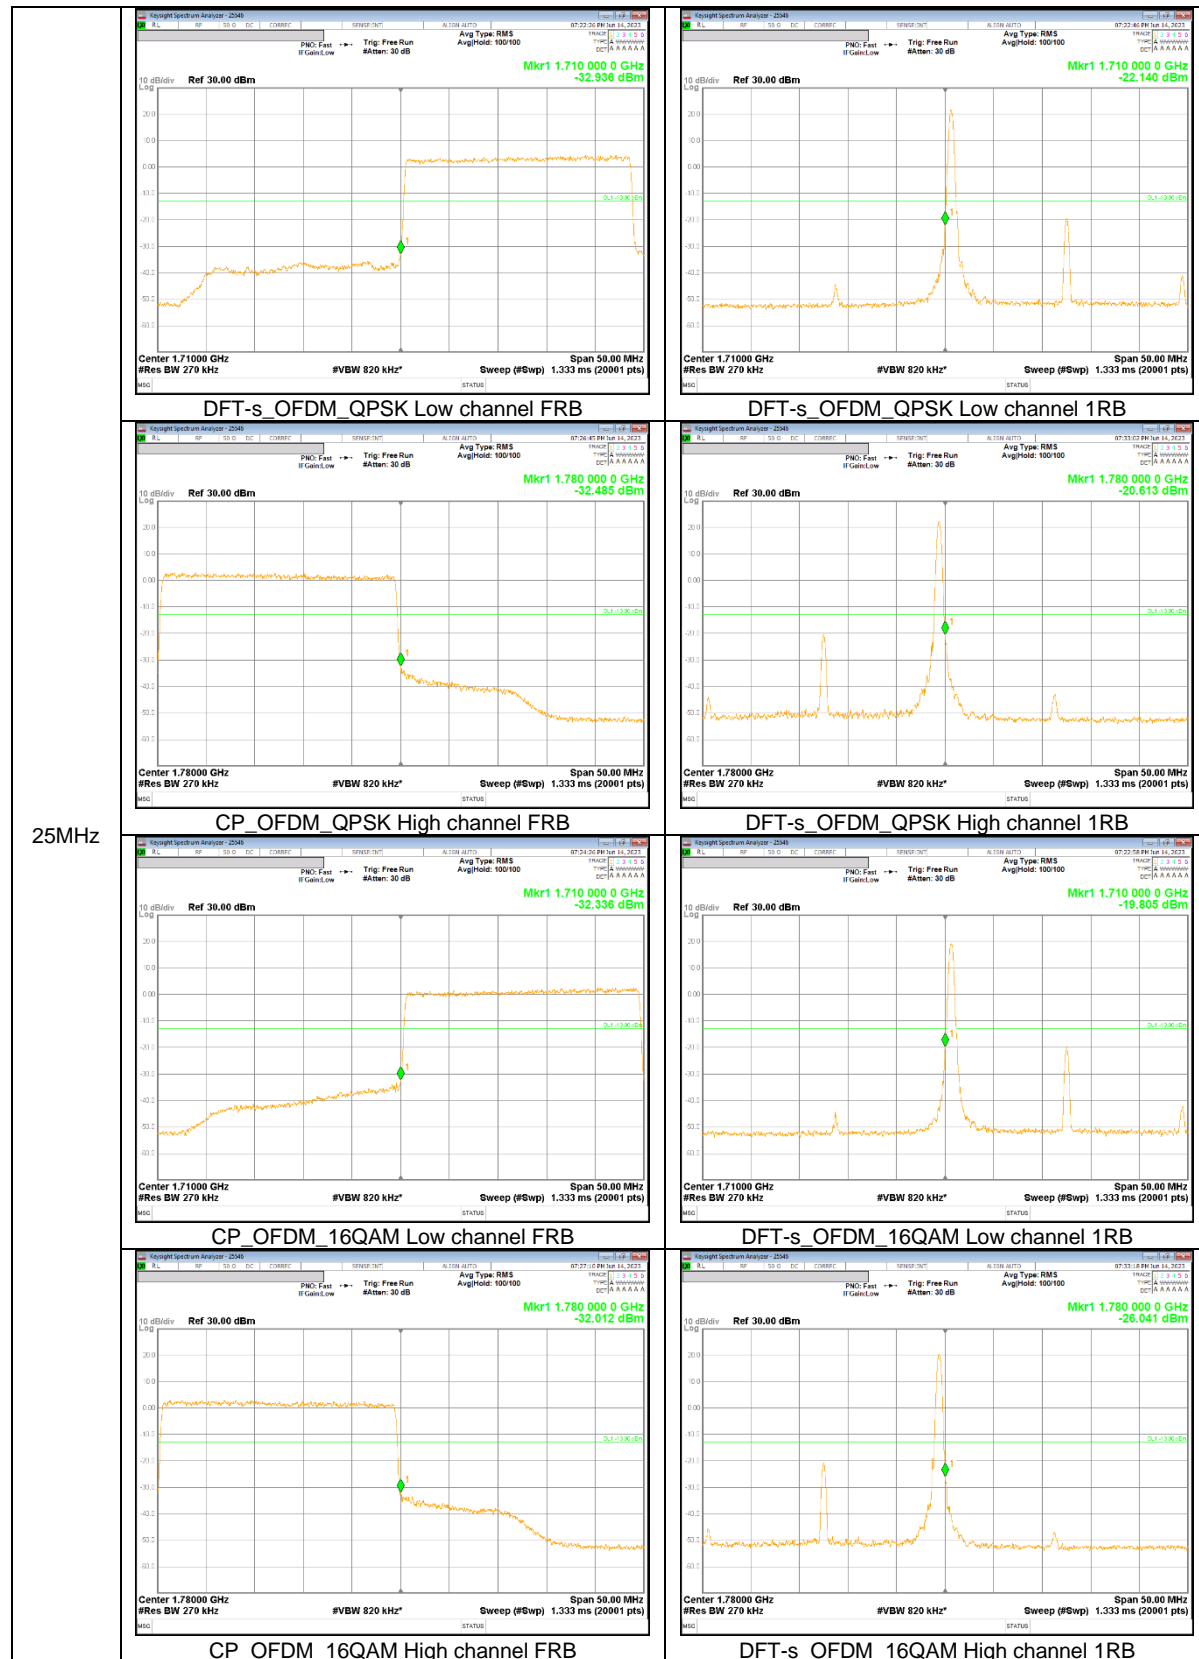

5MHz

LTE Band 13

LTE
 Band 13
 10MHz

LTE
 Band 13
 10MHz

LTE
 Band 13
 5MHz

LTE Band 66 (ANT B)

20MHz

15MHz

3MHz

1.4MHz

NR Band n66 (ANT B)

30MHz

25MHz

15MHz