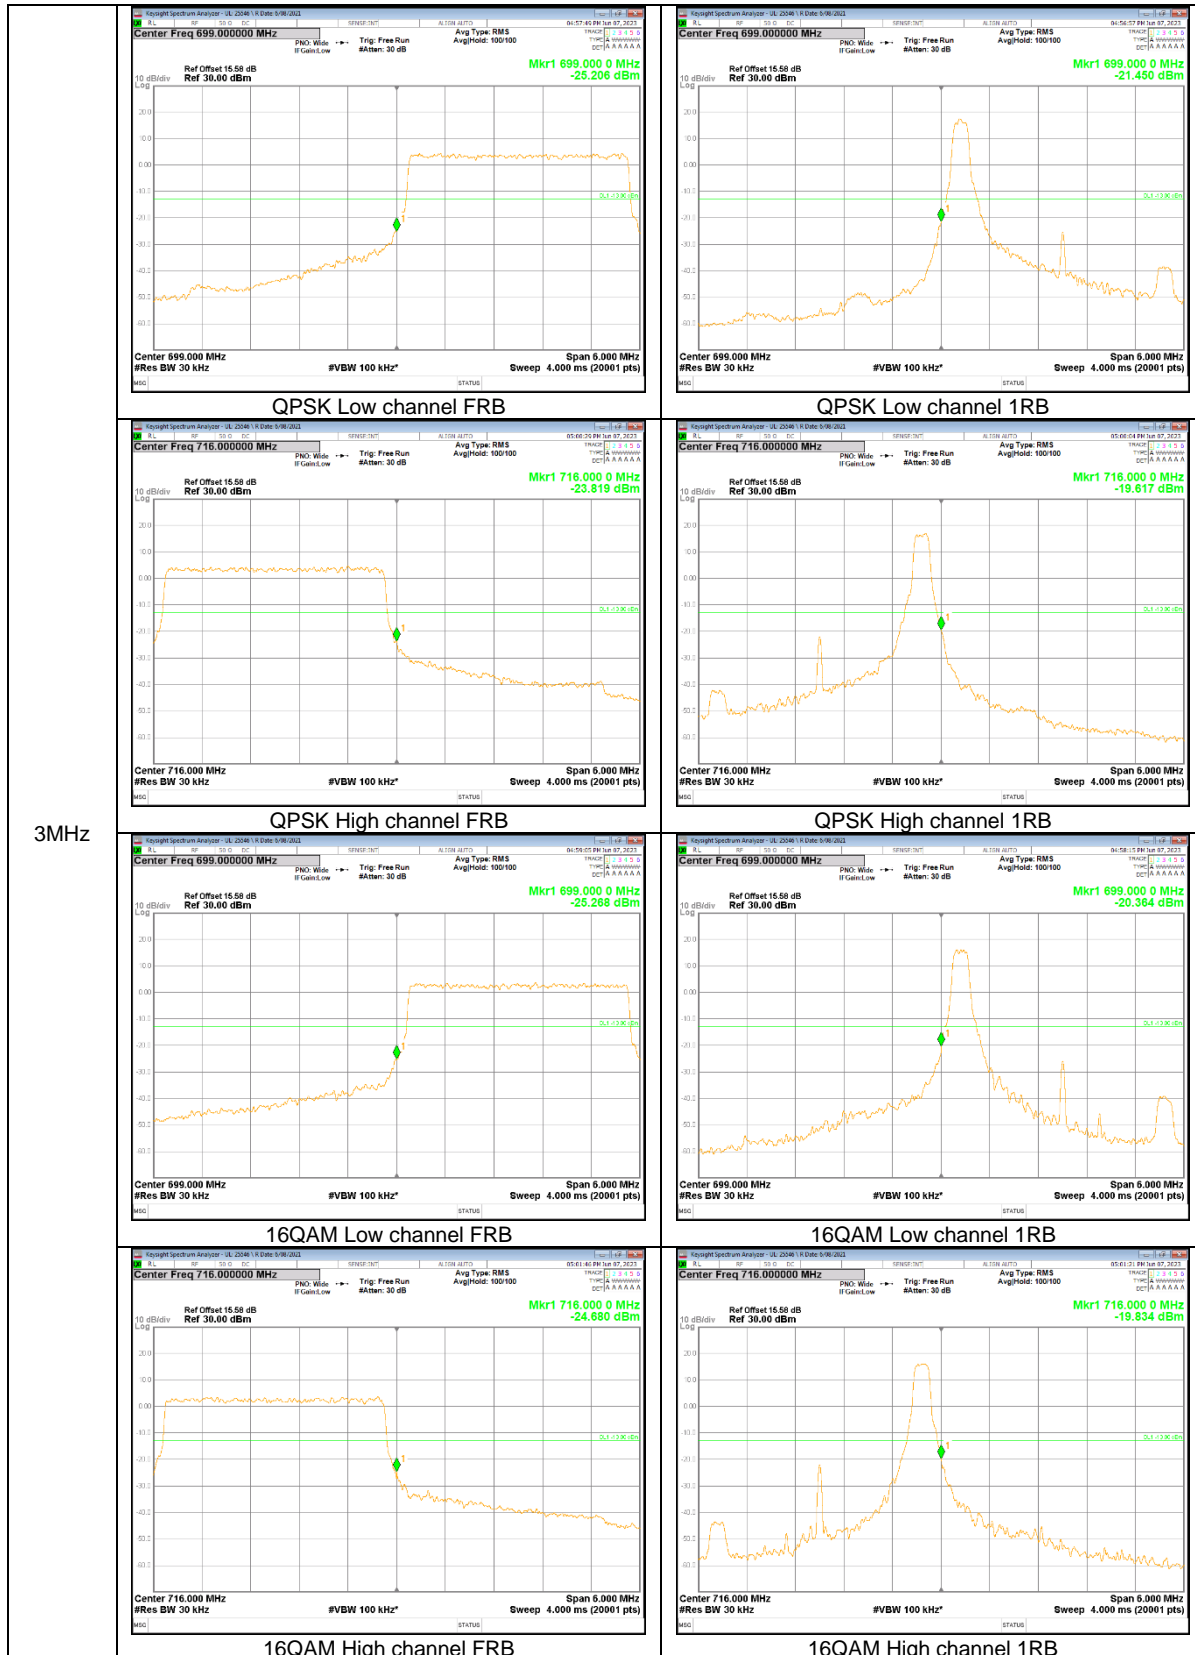

5MHz

LTE Band 13

LTE
 Band 13
 10MHz

LTE
 Band 13
 10MHz

LTE
 Band 13
 5MHz

LTE Band 66 (ANT B)

20MHz

15MHz

3MHz

1.4MHz

NR Band n66 (ANT B)

30MHz

25MHz

15MHz