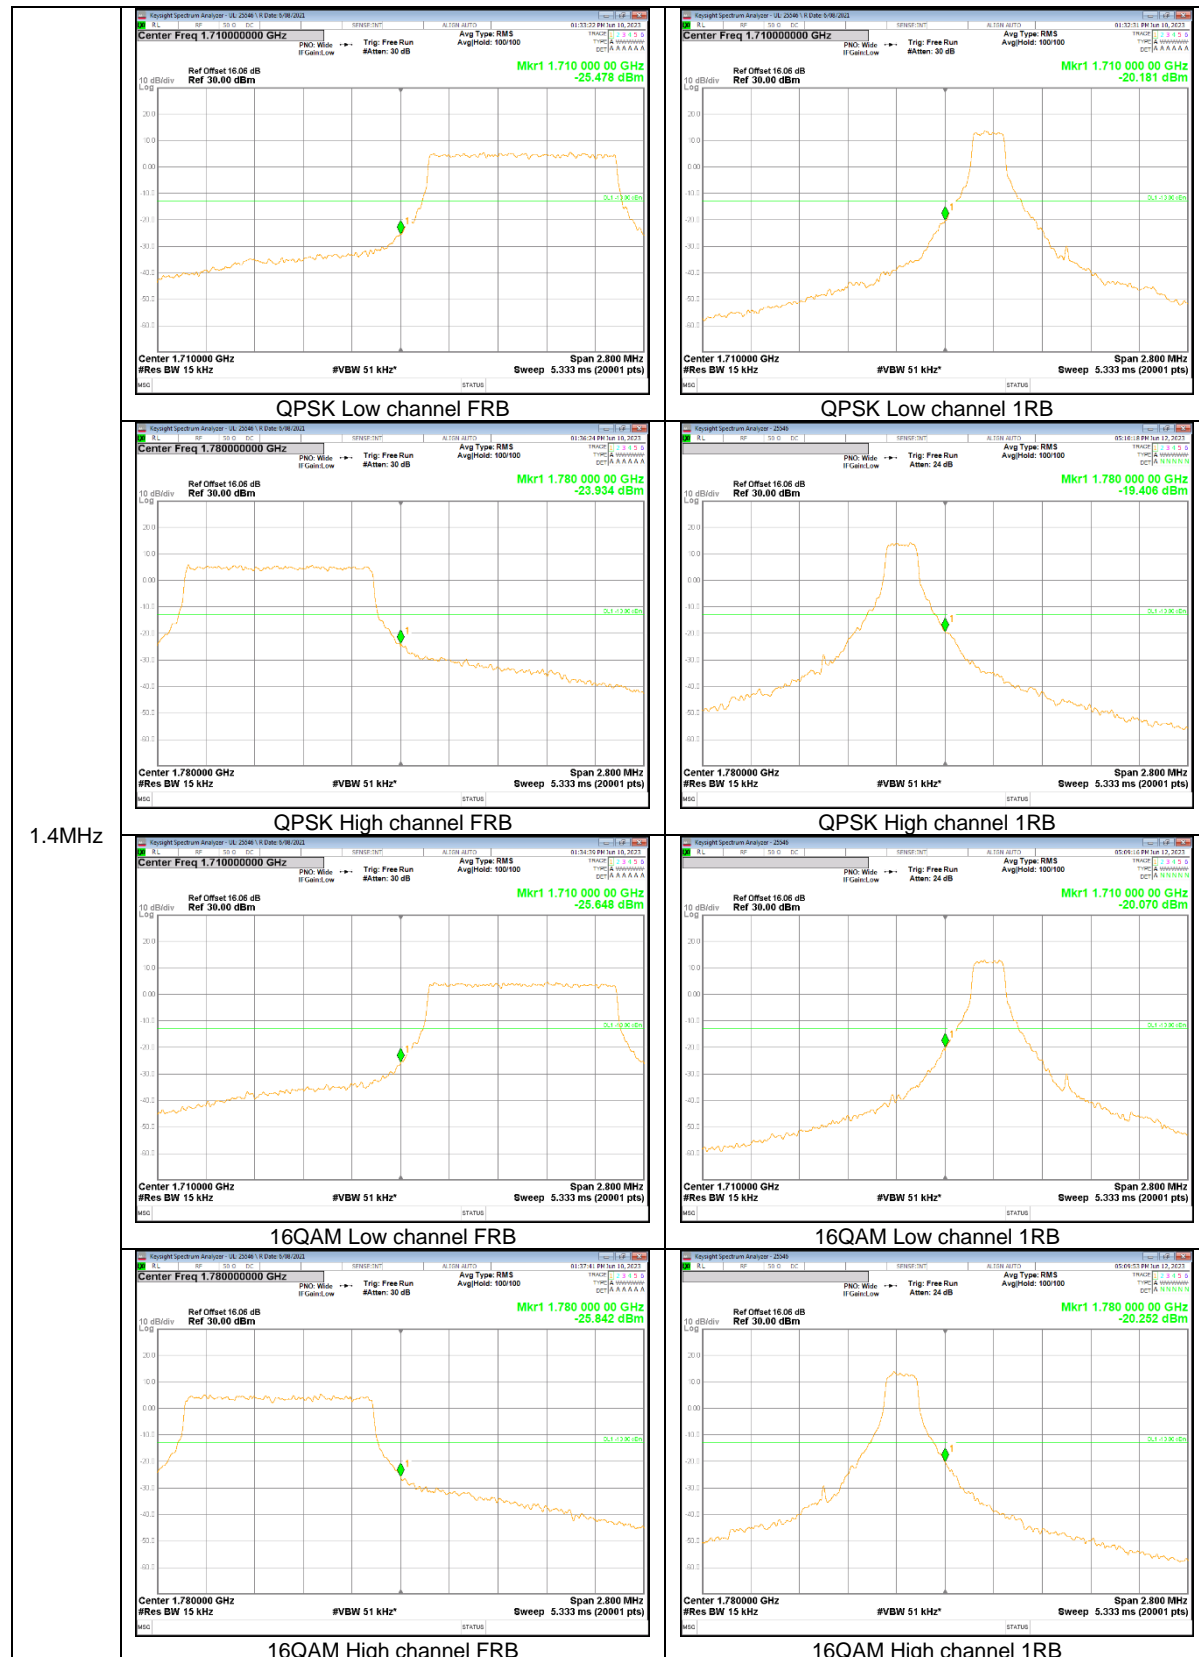

5MHz

LTE Band 13

LTE
 Band 13
 10MHz

LTE
 Band 13
 10MHz

LTE
 Band 13
 5MHz

LTE Band 66 (ANT B)

20MHz

15MHz

3MHz

1.4MHz

NR Band n66 (ANT B)

30MHz

25MHz

15MHz