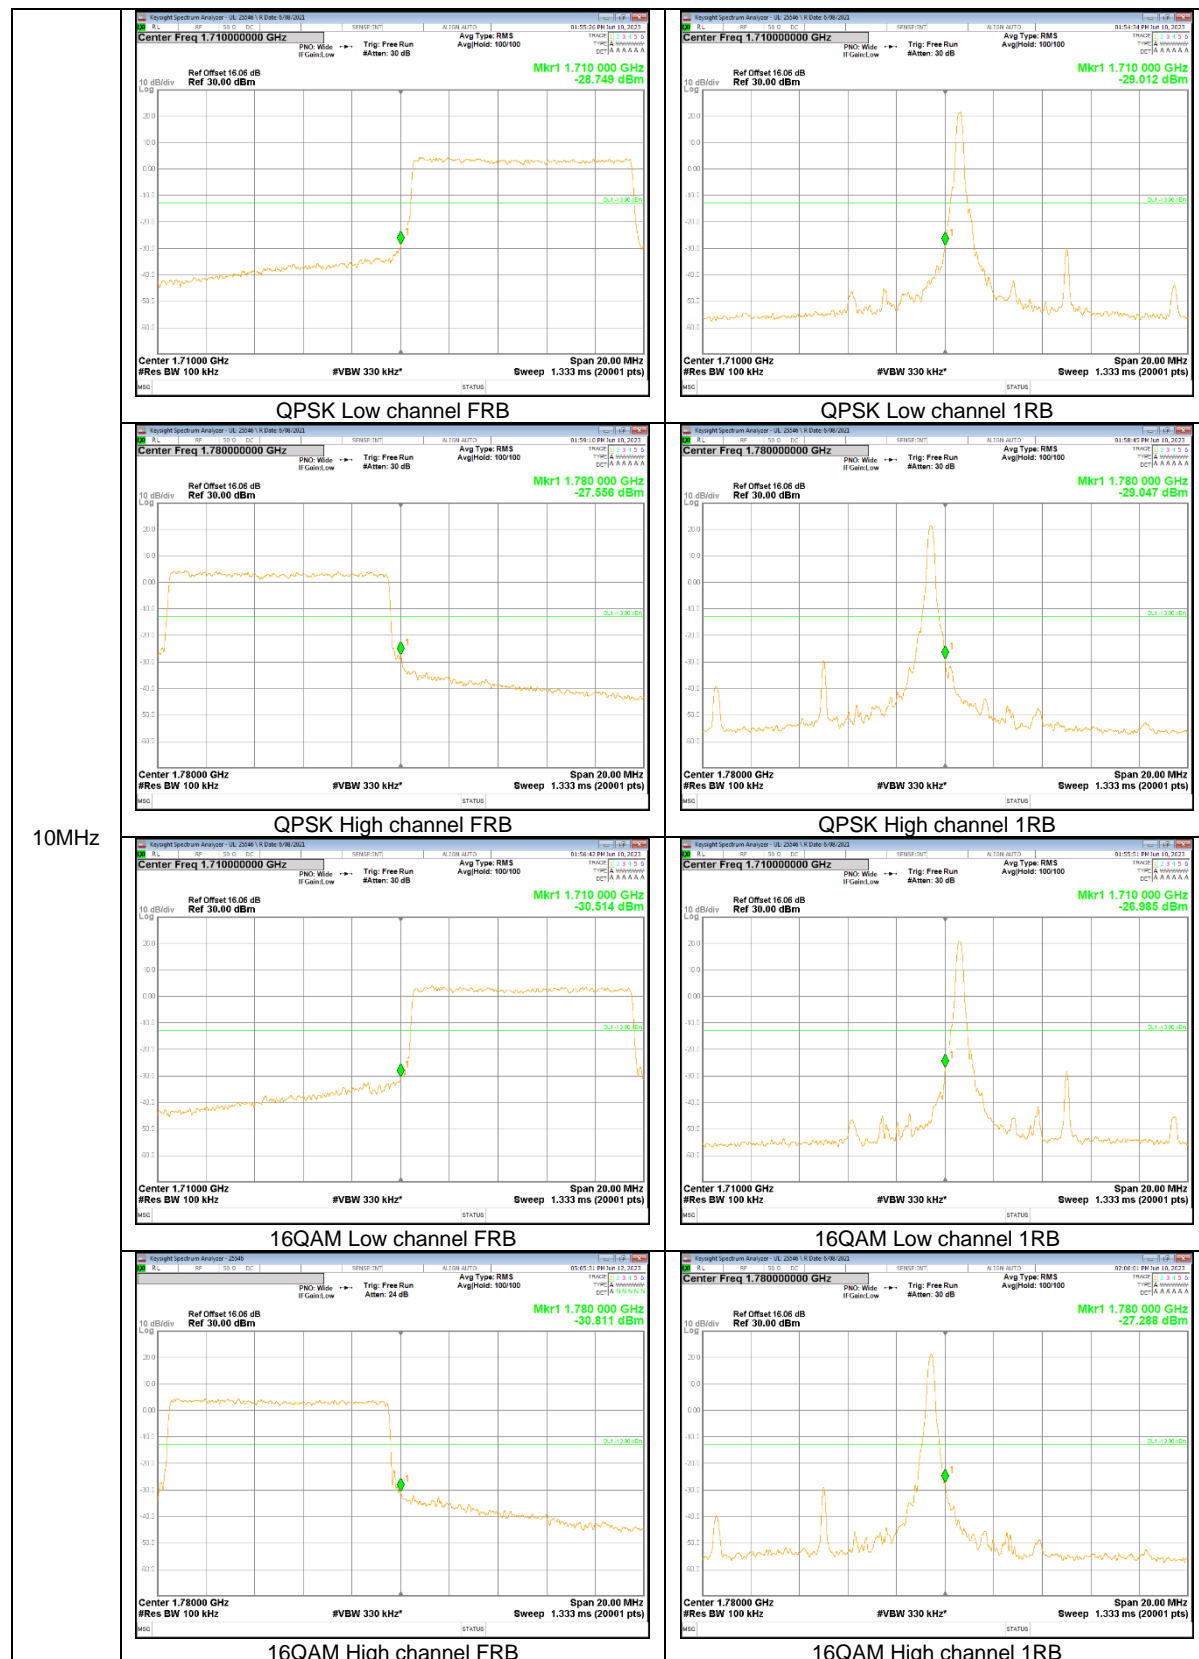

5MHz

LTE Band 13

LTE
 Band 13
 10MHz

LTE
 Band 13
 10MHz

LTE
 Band 13
 5MHz

LTE Band 66 (ANT B)

20MHz

15MHz

3MHz

1.4MHz

NR Band n66 (ANT B)

30MHz

25MHz

15MHz