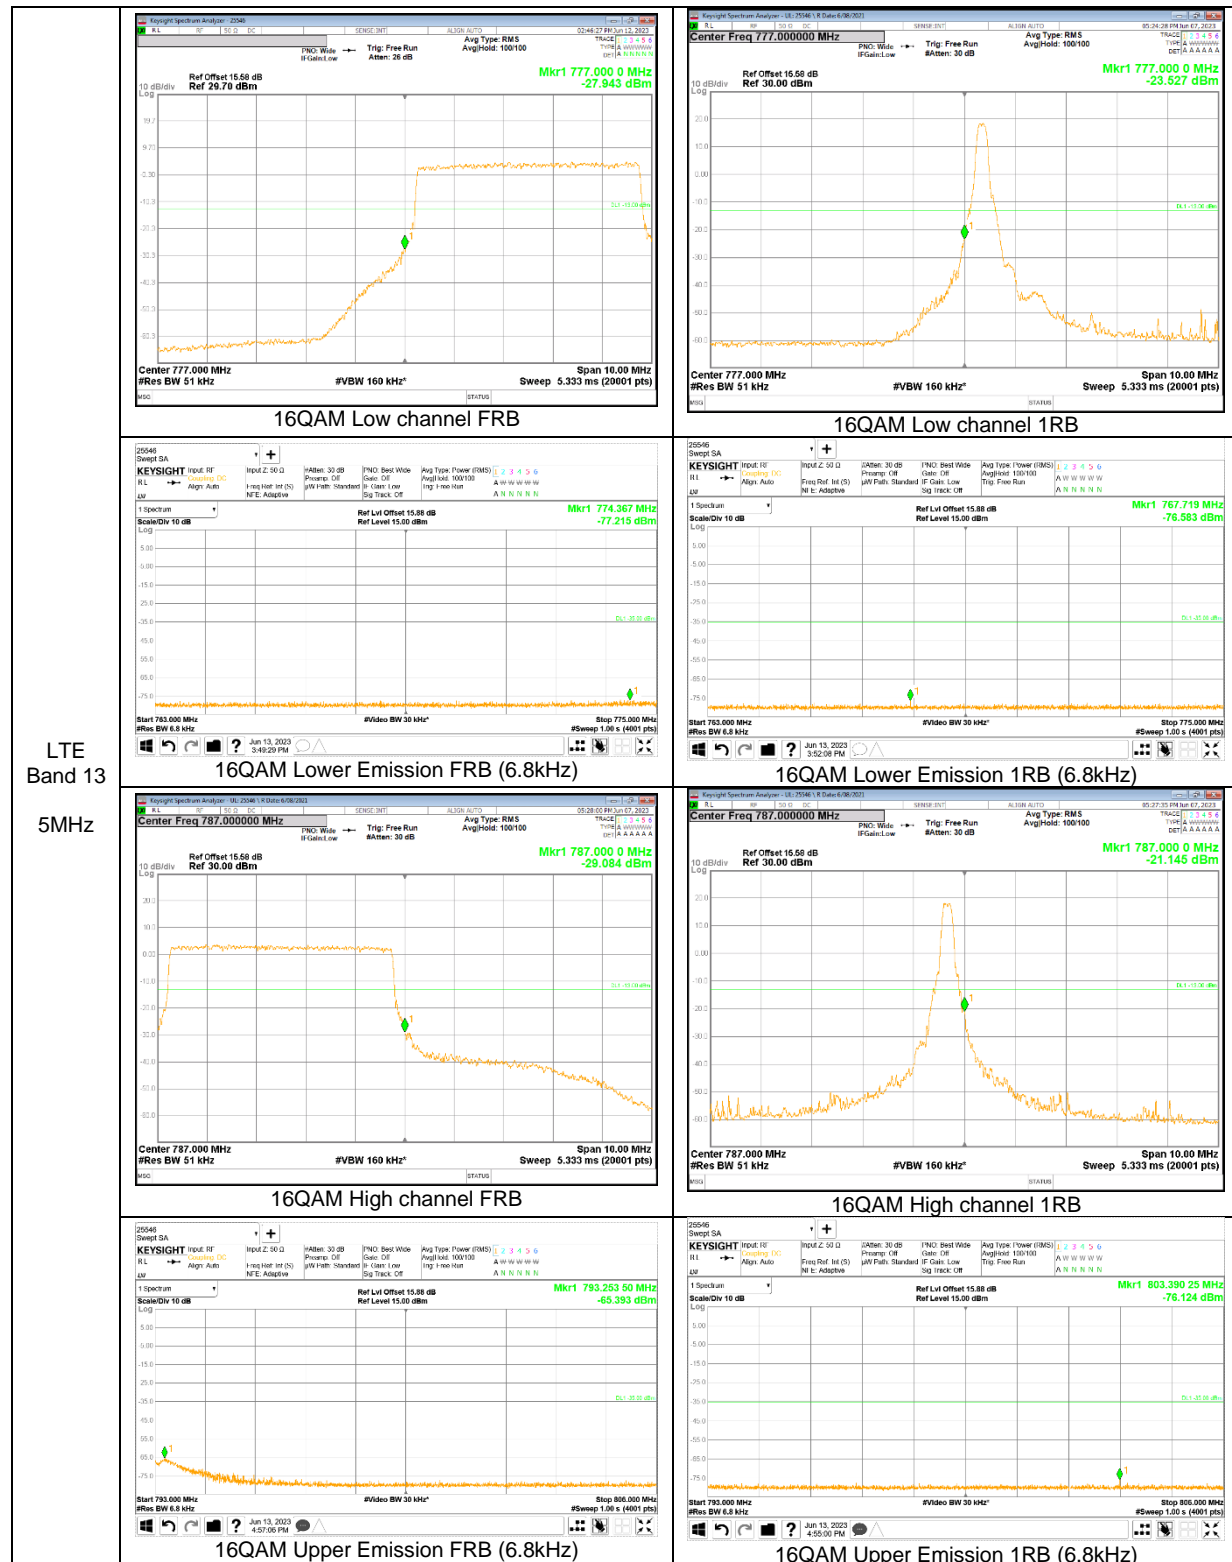

5MHz

LTE Band 13

LTE
 Band 13
 10MHz

LTE
 Band 13
 10MHz

LTE
 Band 13
 5MHz

LTE Band 66 (ANT B)

20MHz

15MHz

3MHz

1.4MHz

NR Band n66 (ANT B)

30MHz

25MHz

15MHz