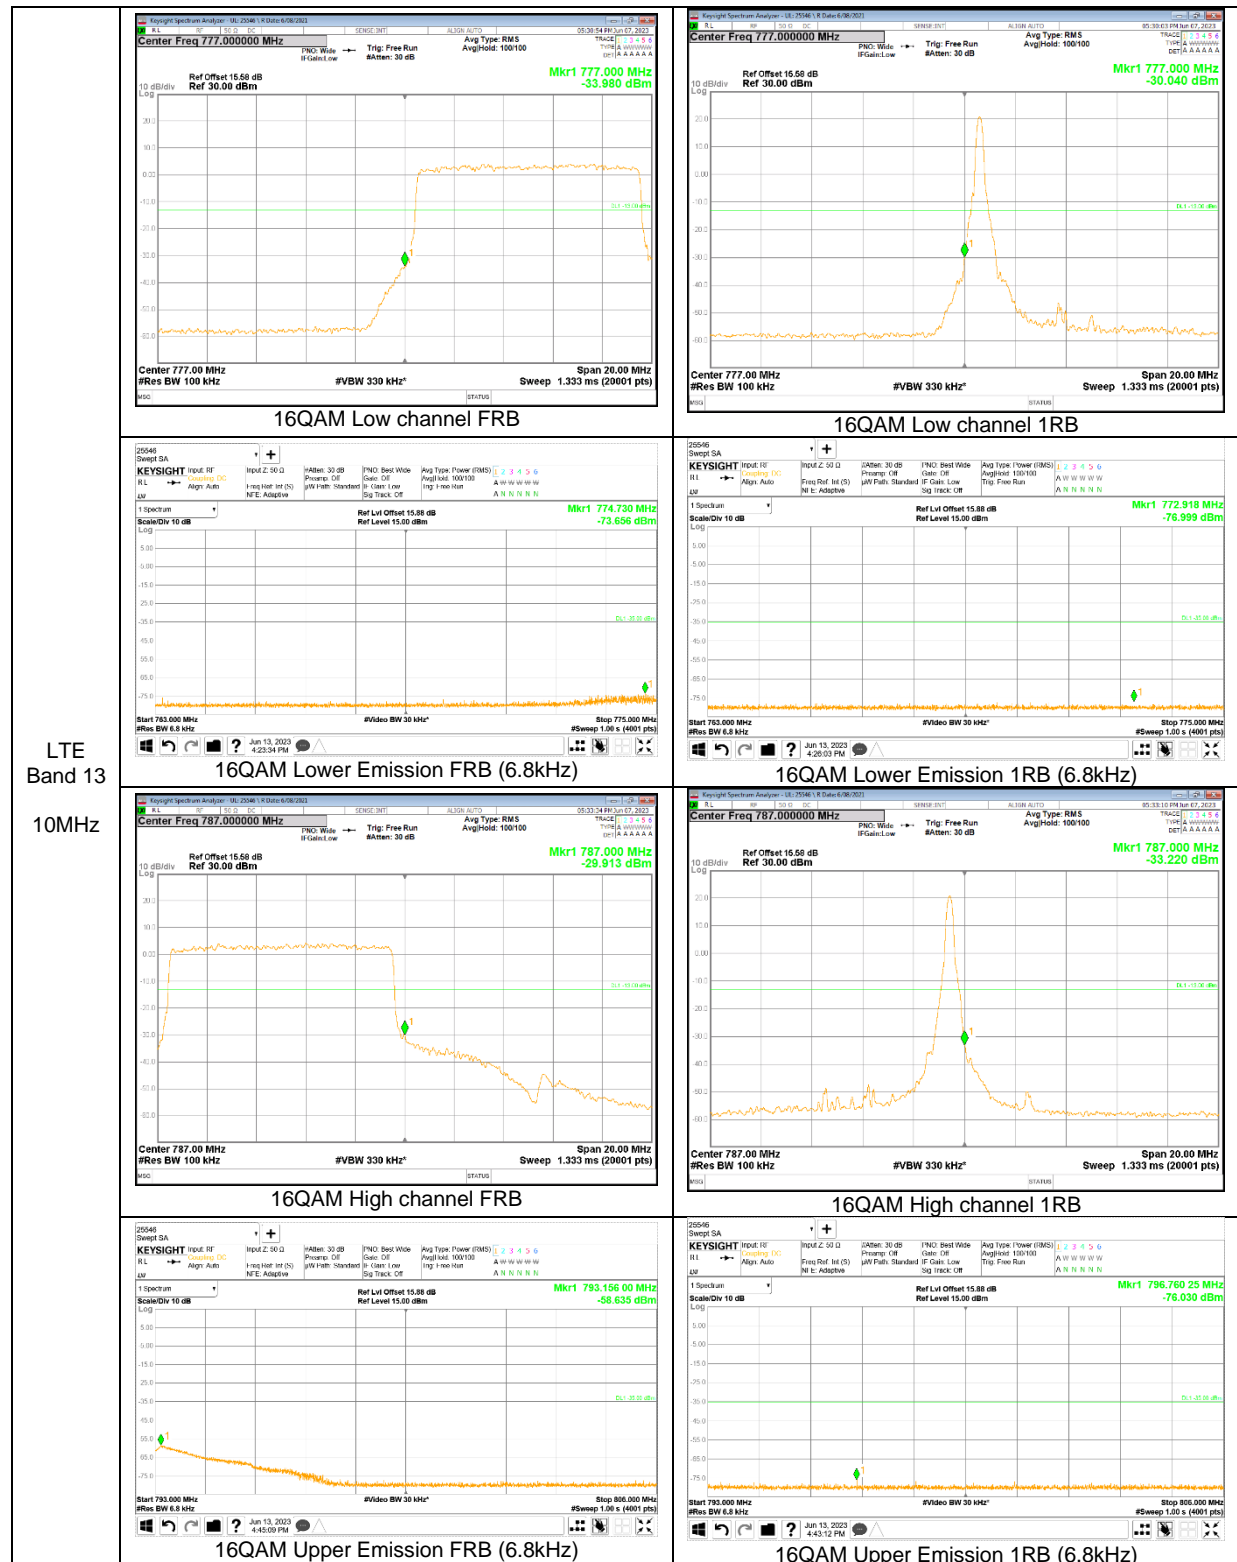

5MHz

LTE Band 13

LTE
 Band 13
 10MHz

LTE
 Band 13
 10MHz

LTE
 Band 13
 5MHz

LTE Band 66 (ANT B)

20MHz

15MHz

3MHz

1.4MHz

NR Band n66 (ANT B)

30MHz

25MHz

15MHz