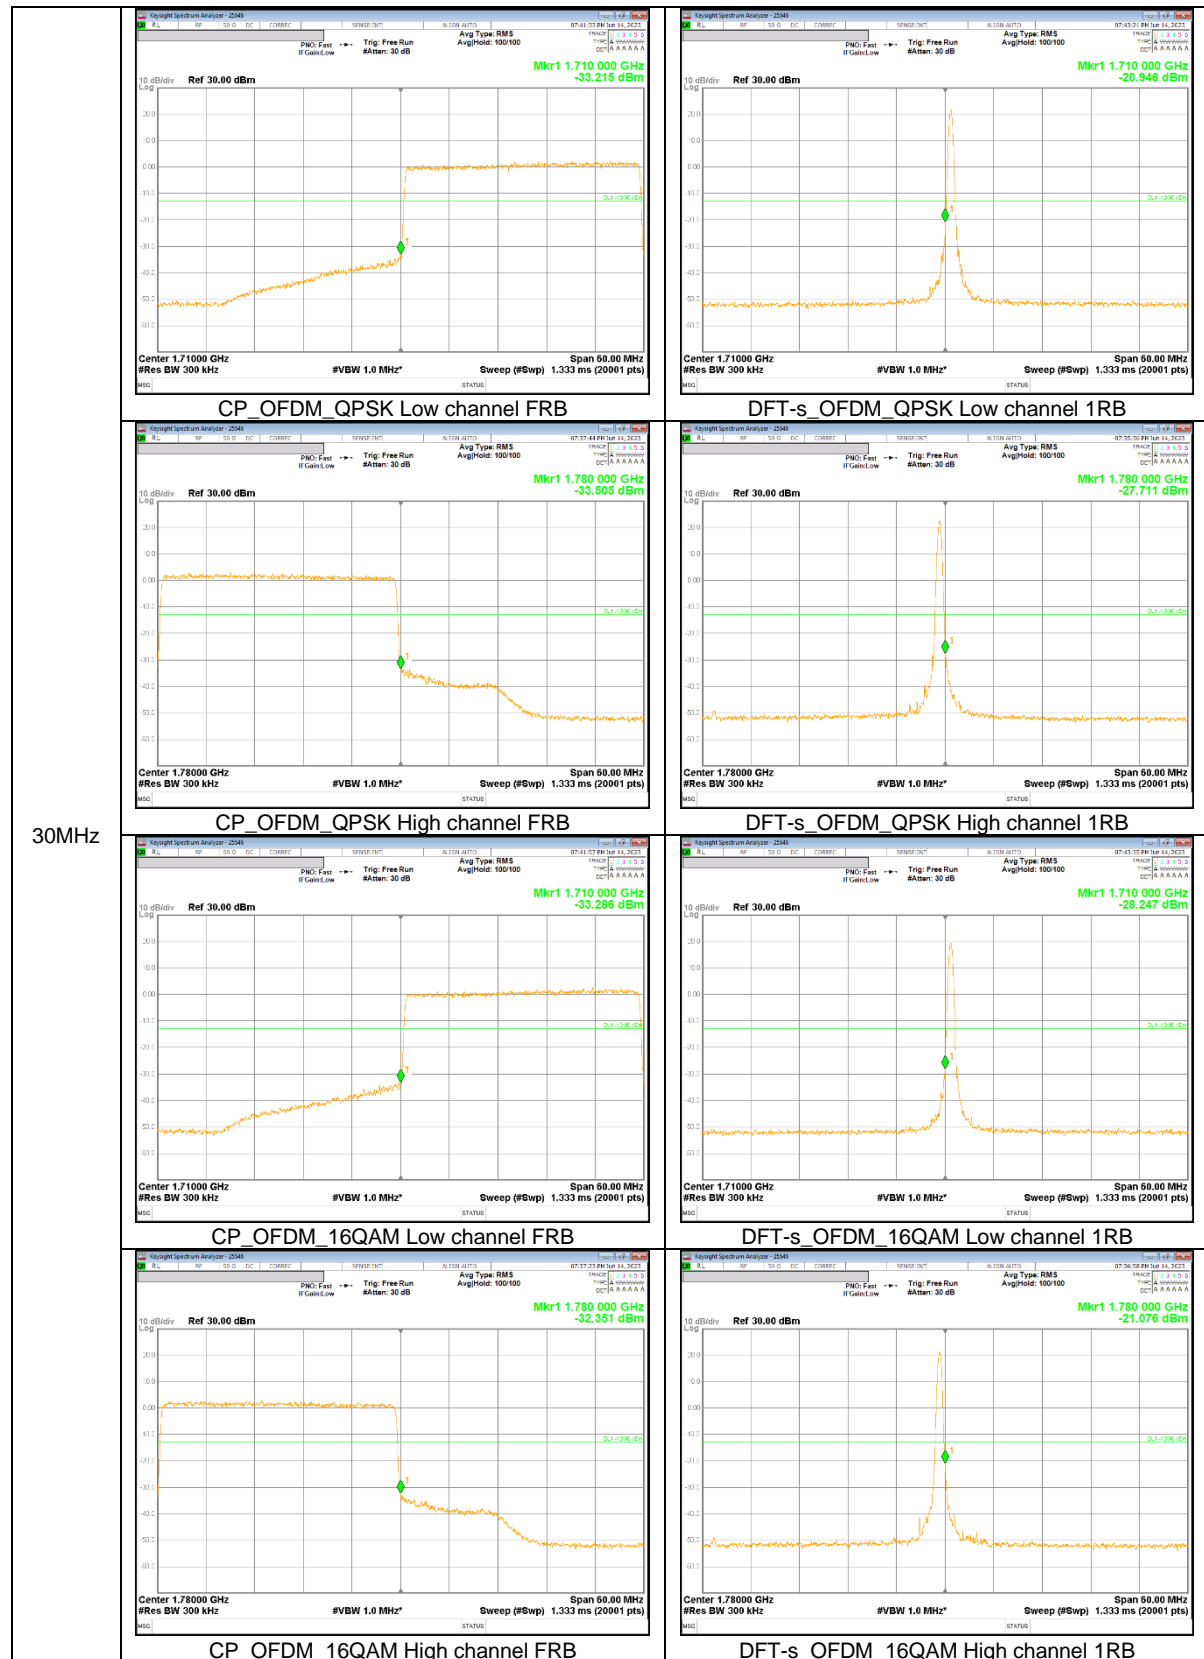

5MHz

LTE Band 13

LTE
 Band 13
 10MHz

LTE
 Band 13
 10MHz

LTE
 Band 13
 5MHz

LTE Band 66 (ANT B)

20MHz

15MHz

3MHz

1.4MHz

NR Band n66 (ANT B)

30MHz

25MHz

15MHz