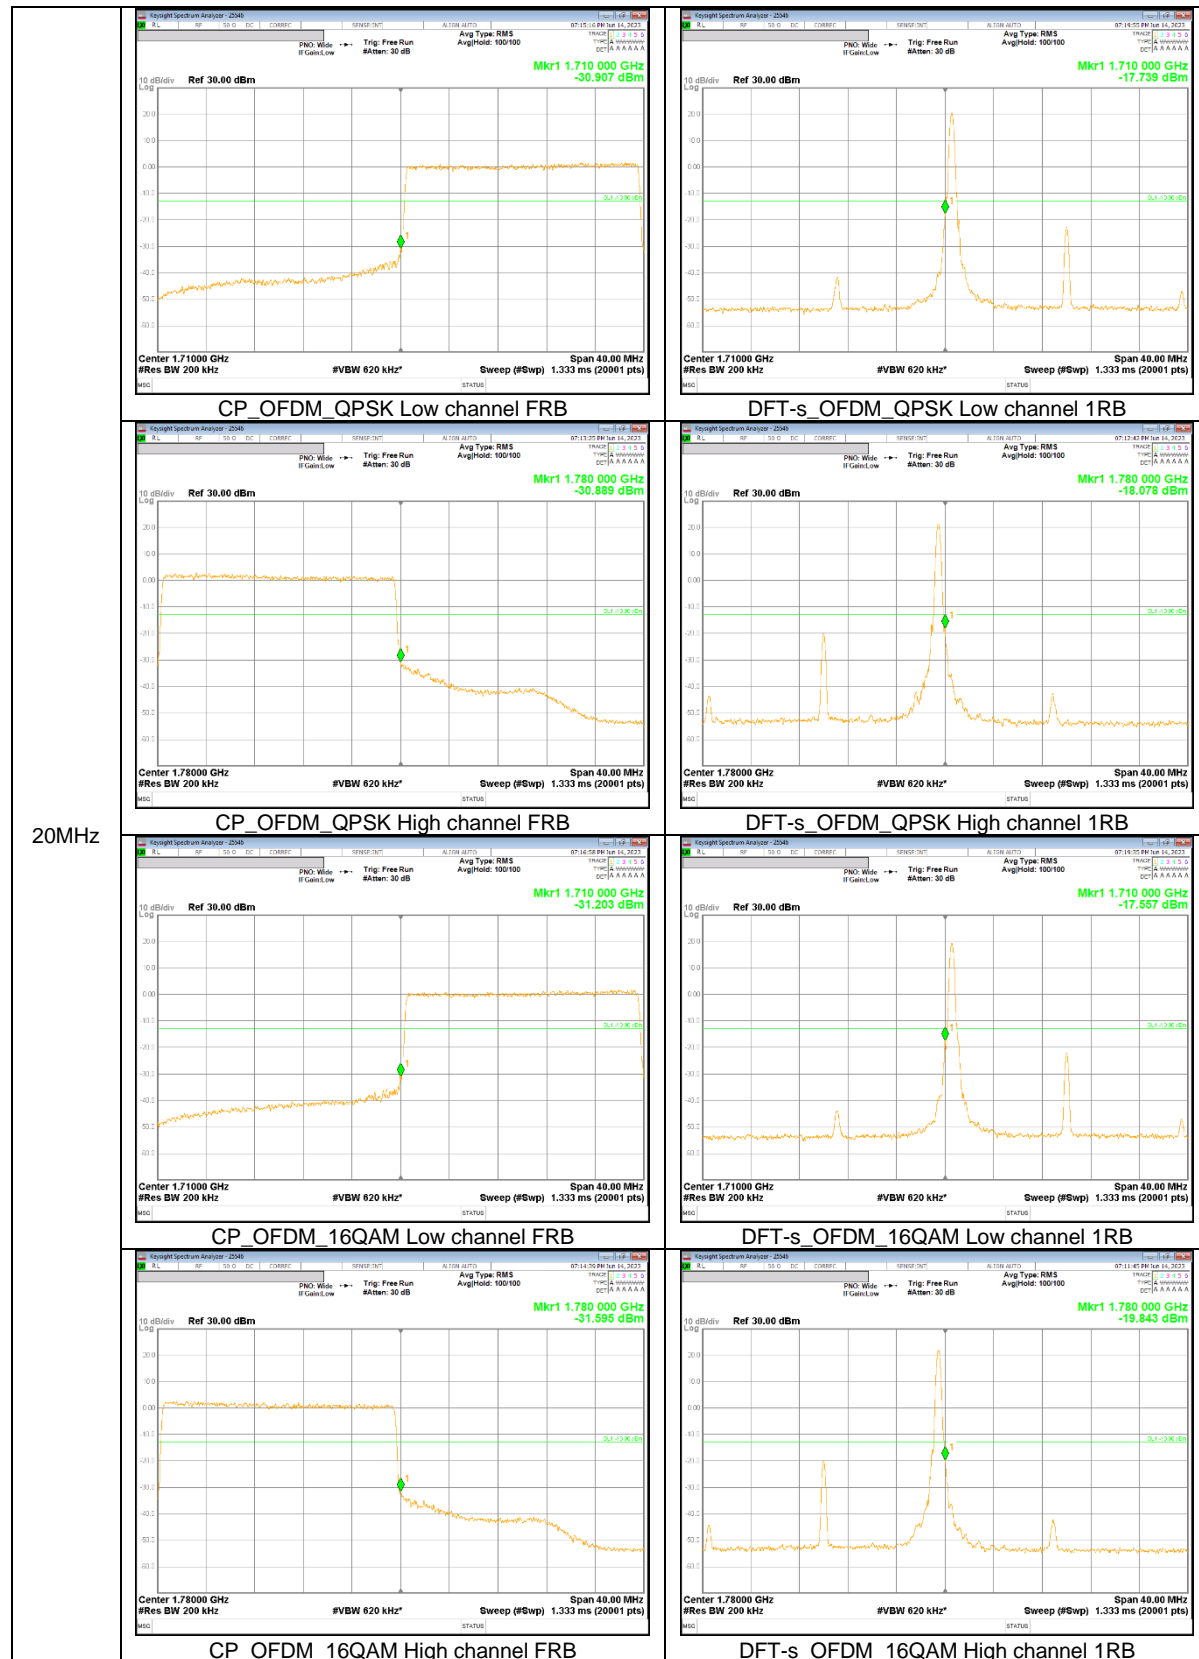

5MHz

LTE Band 13

LTE
 Band 13
 10MHz

LTE
 Band 13
 10MHz

LTE
 Band 13
 5MHz

LTE Band 66 (ANT B)

20MHz

15MHz

3MHz

1.4MHz

NR Band n66 (ANT B)

30MHz

25MHz

15MHz