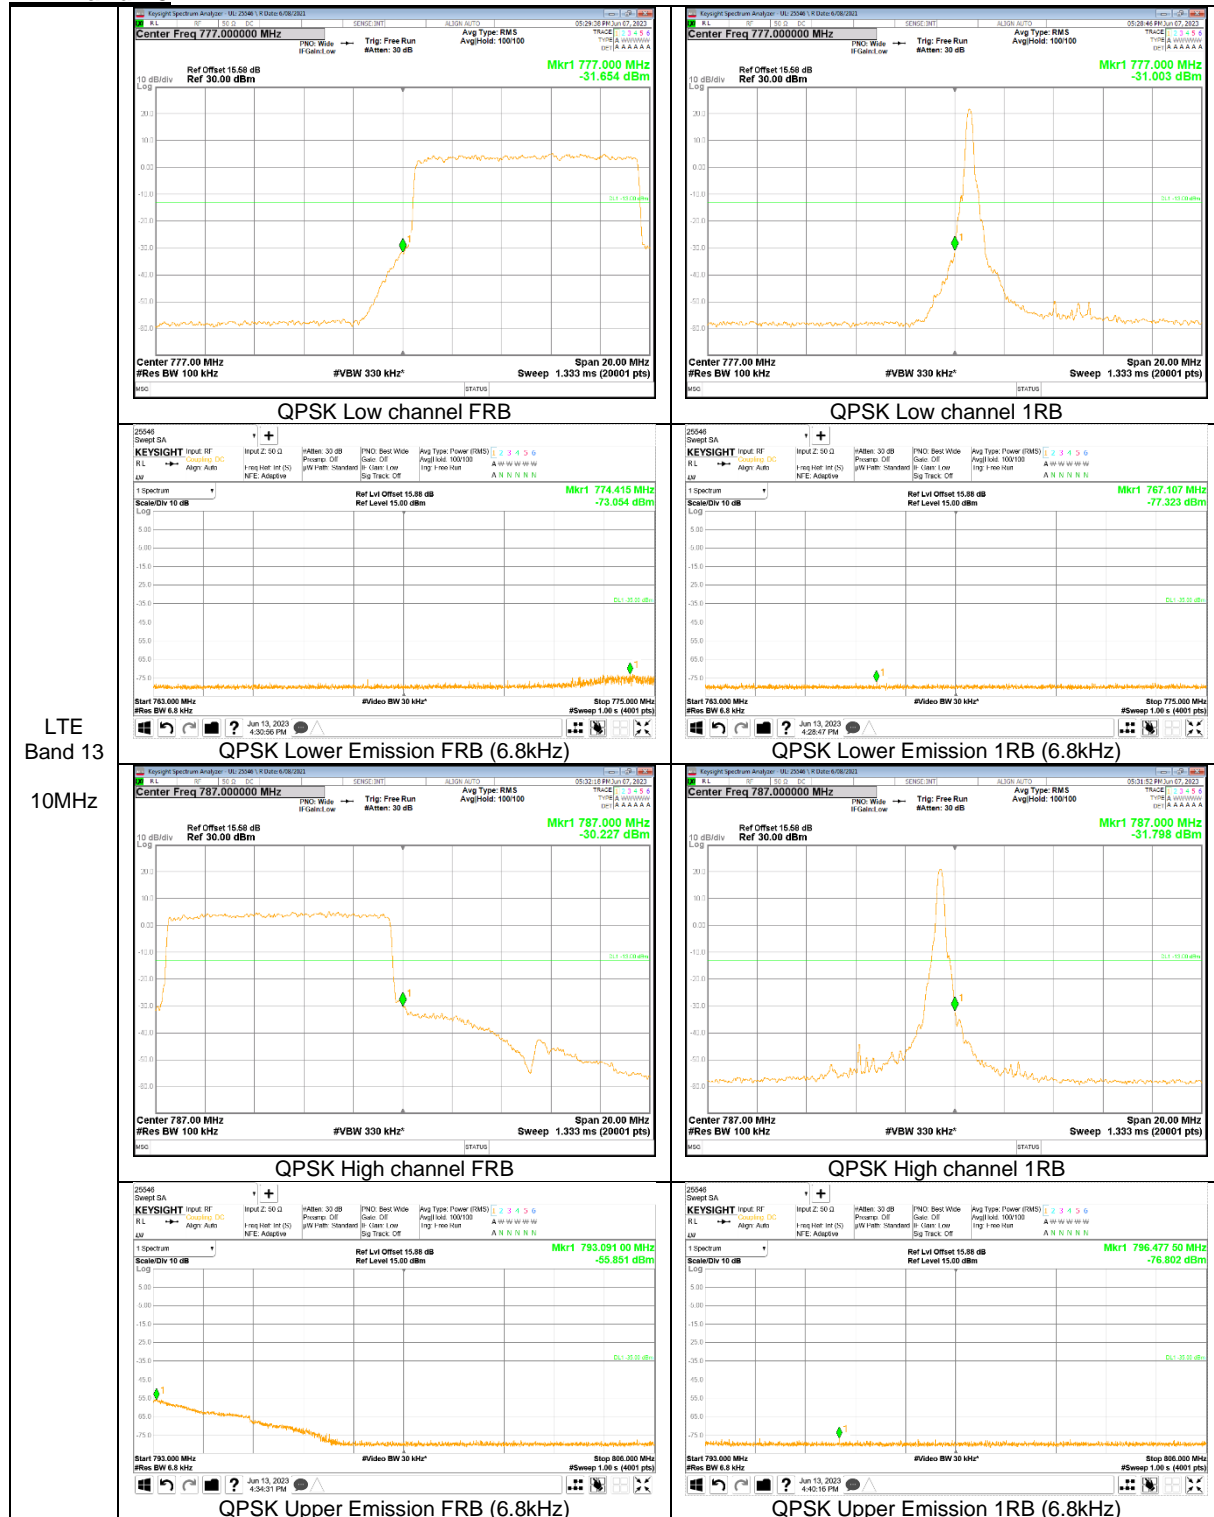

5MHz

LTE Band 13

LTE
 Band 13
 10MHz

LTE
 Band 13
 10MHz

LTE
 Band 13
 5MHz

LTE Band 66 (ANT B)

20MHz

15MHz

3MHz

1.4MHz

NR Band n66 (ANT B)

30MHz

25MHz

15MHz