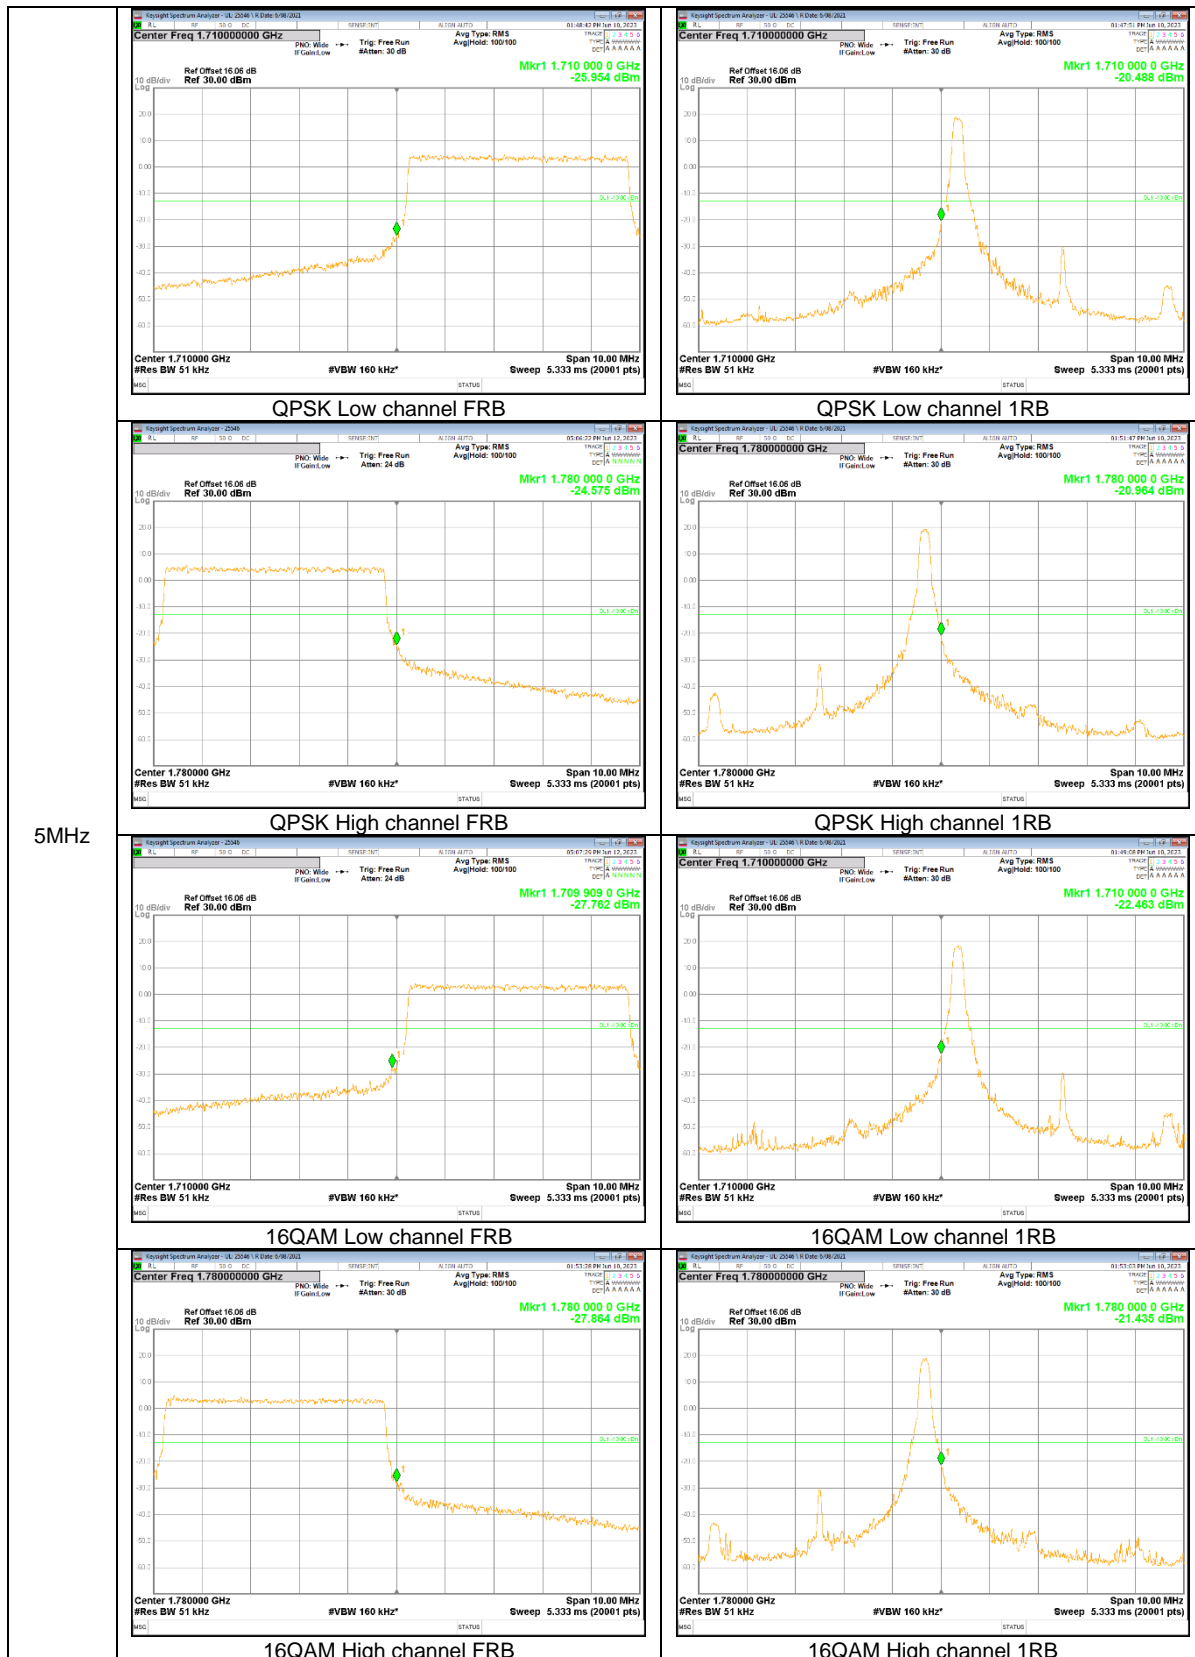

5MHz

LTE Band 13

LTE
 Band 13
 10MHz

LTE
 Band 13
 10MHz

LTE
 Band 13
 5MHz

LTE Band 66 (ANT B)

20MHz

15MHz

3MHz

1.4MHz

NR Band n66 (ANT B)

30MHz

25MHz

15MHz