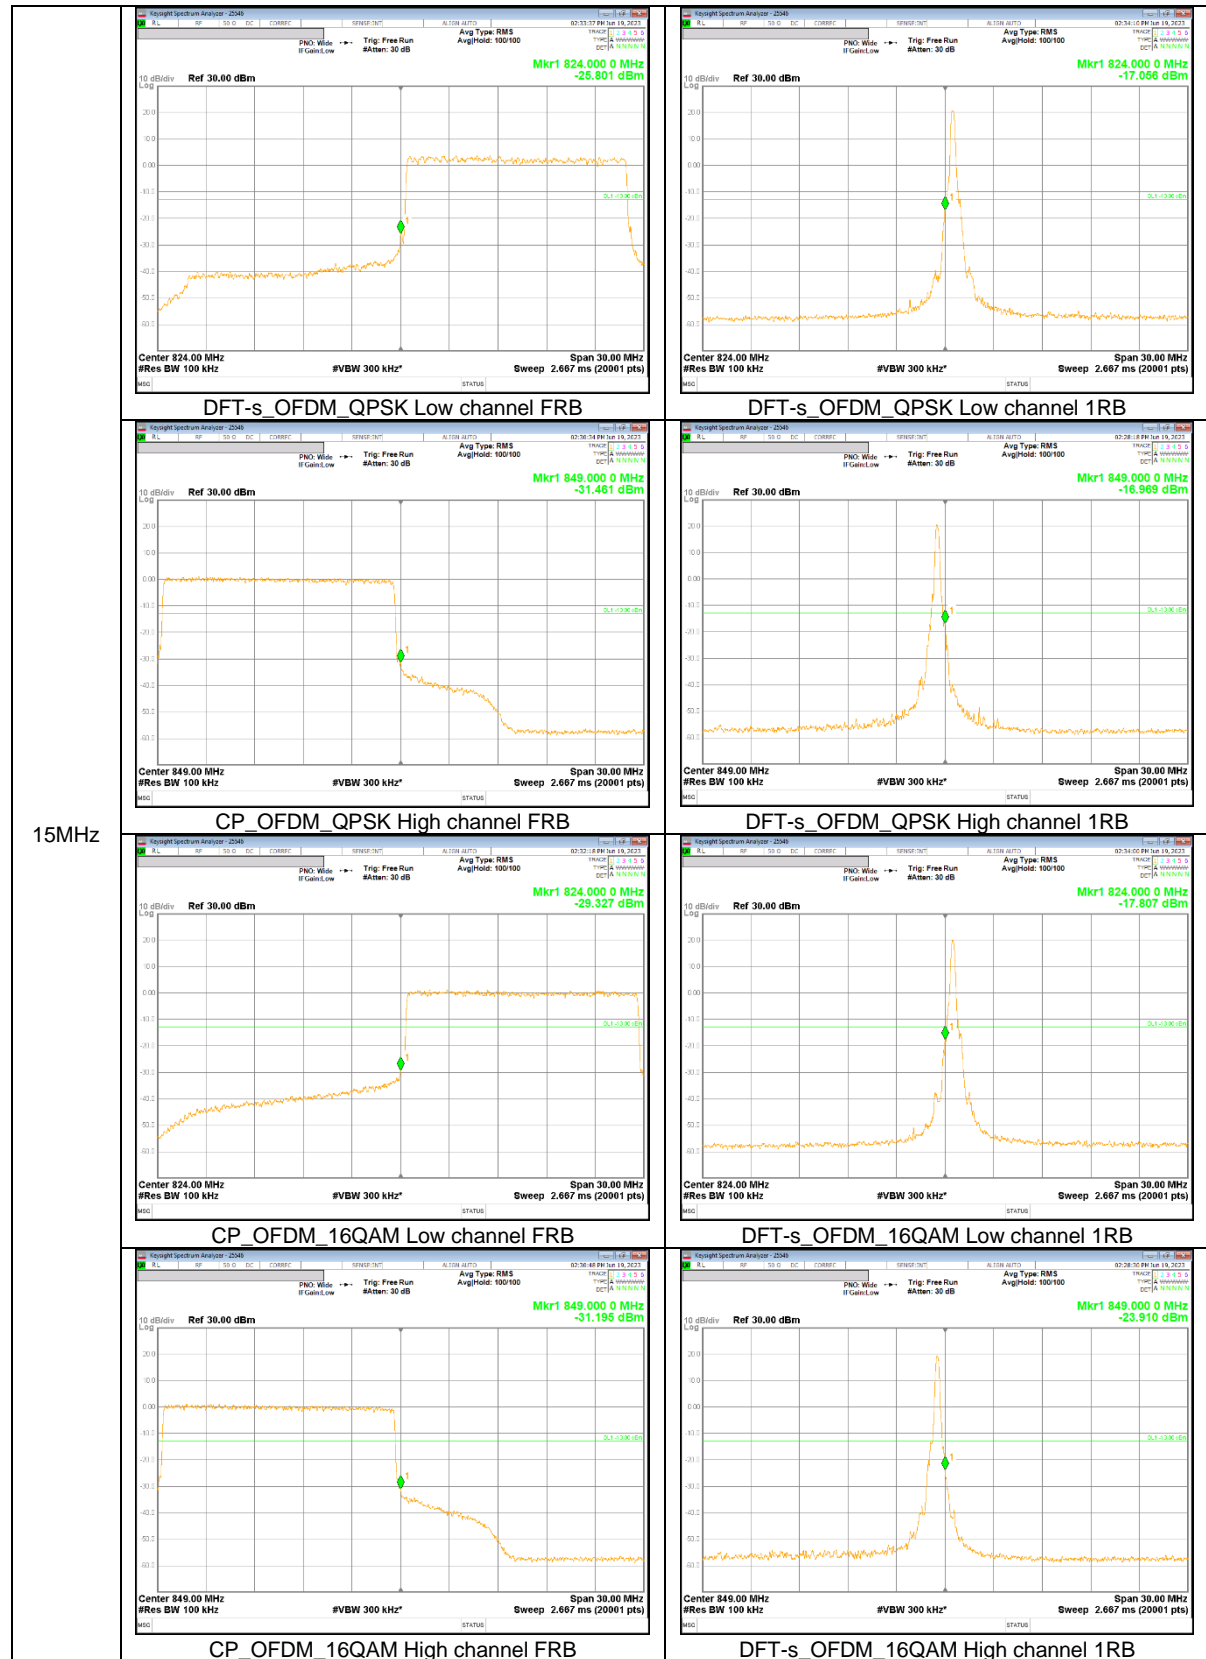

5MHz

3MHz

LTE Band 26 (Part 22)

15MHz

NR Band n5

10MHz

5MHz

8.4.2. EMISSION MASK RESULT

LTE Band 26 (Part 90)