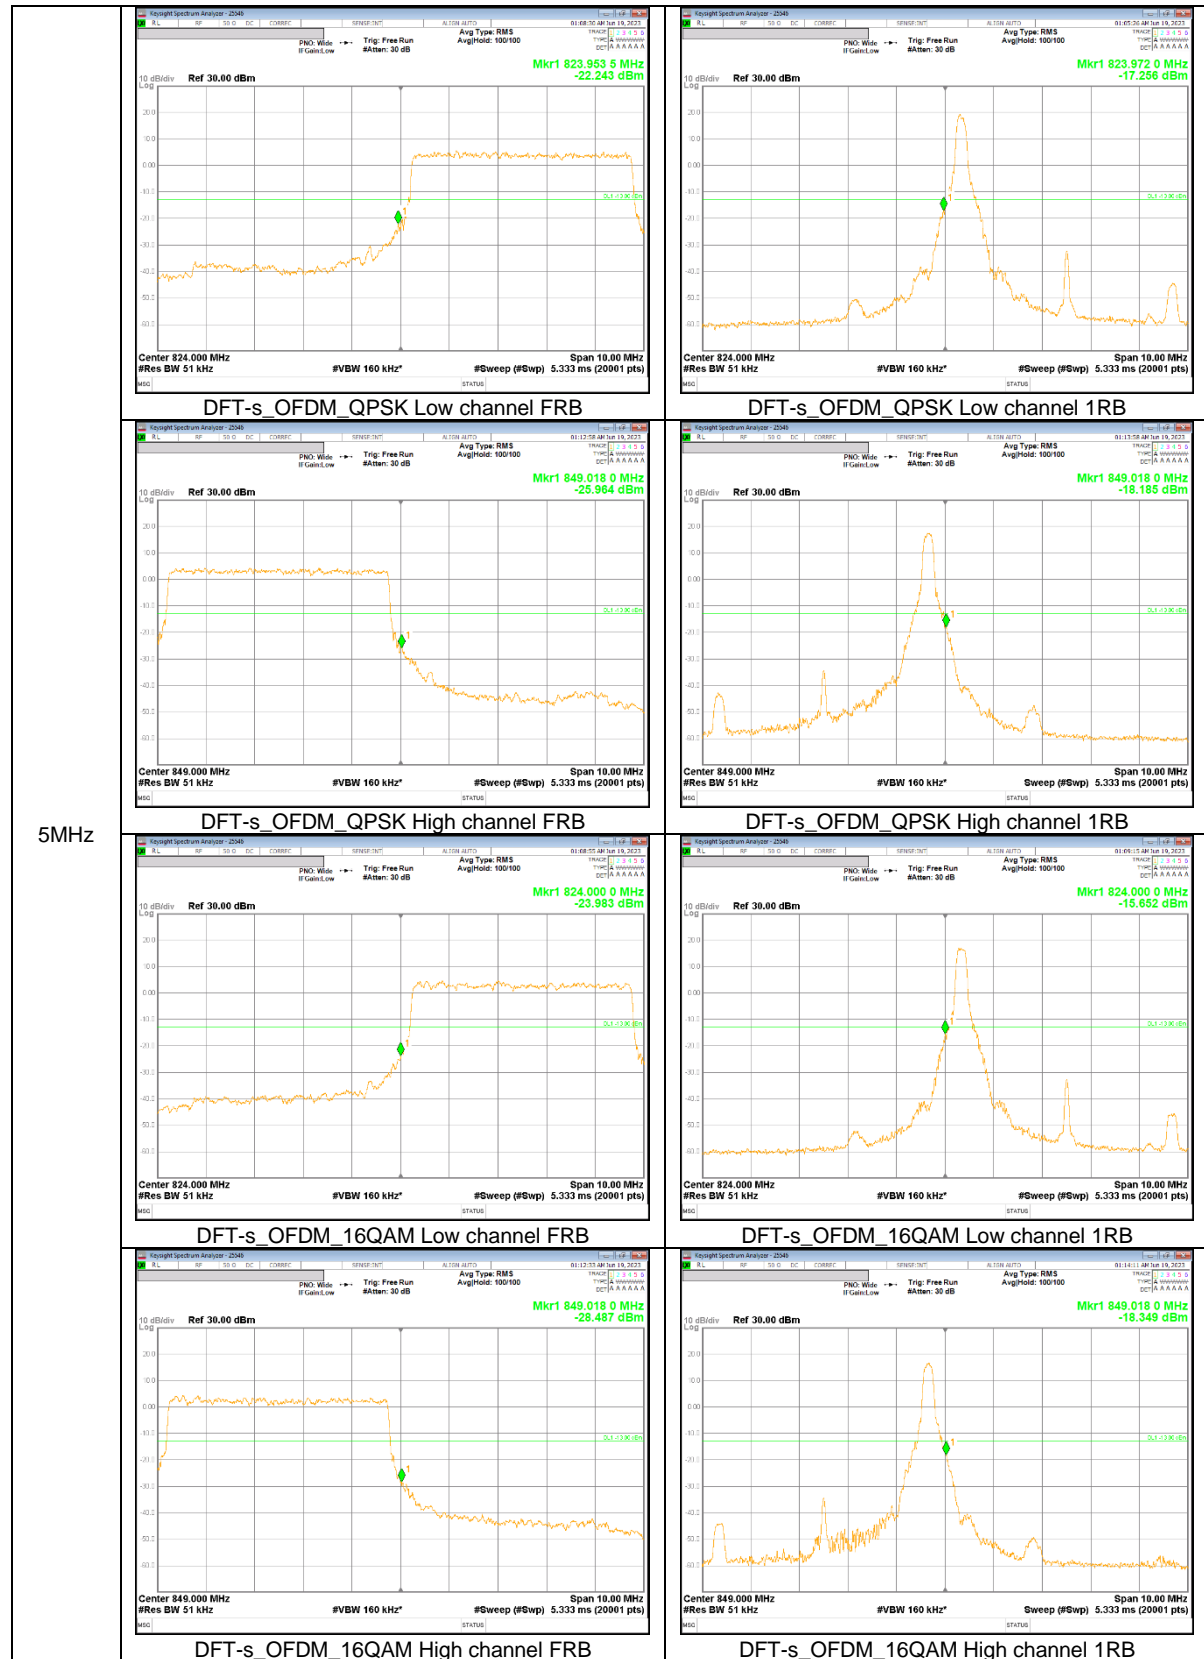

5MHz

3MHz

LTE Band 26 (Part 22)

15MHz

NR Band n5

10MHz

5MHz

8.4.2. EMISSION MASK RESULT

LTE Band 26 (Part 90)