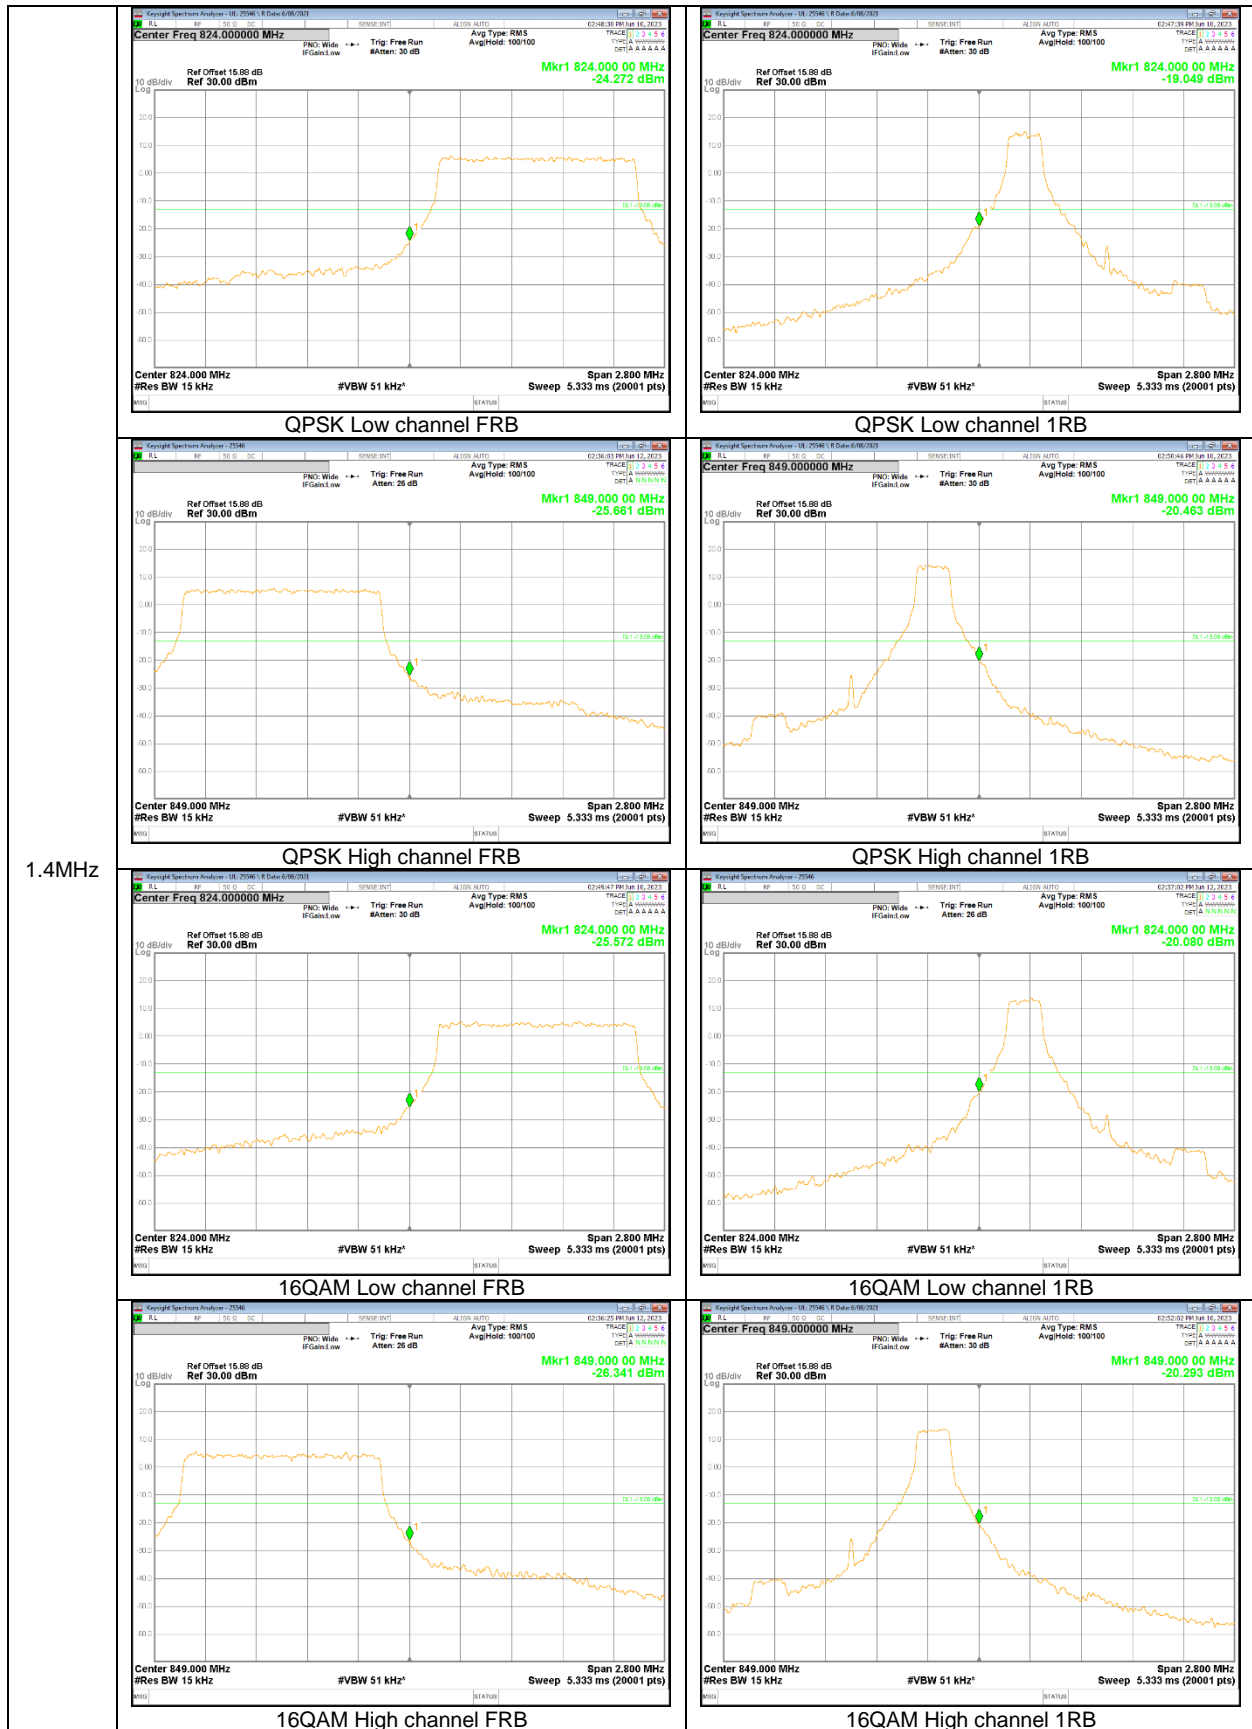

5MHz

3MHz

LTE Band 26 (Part 22)

15MHz

NR Band n5

10MHz

5MHz

8.4.2. EMISSION MASK RESULT

LTE Band 26 (Part 90)