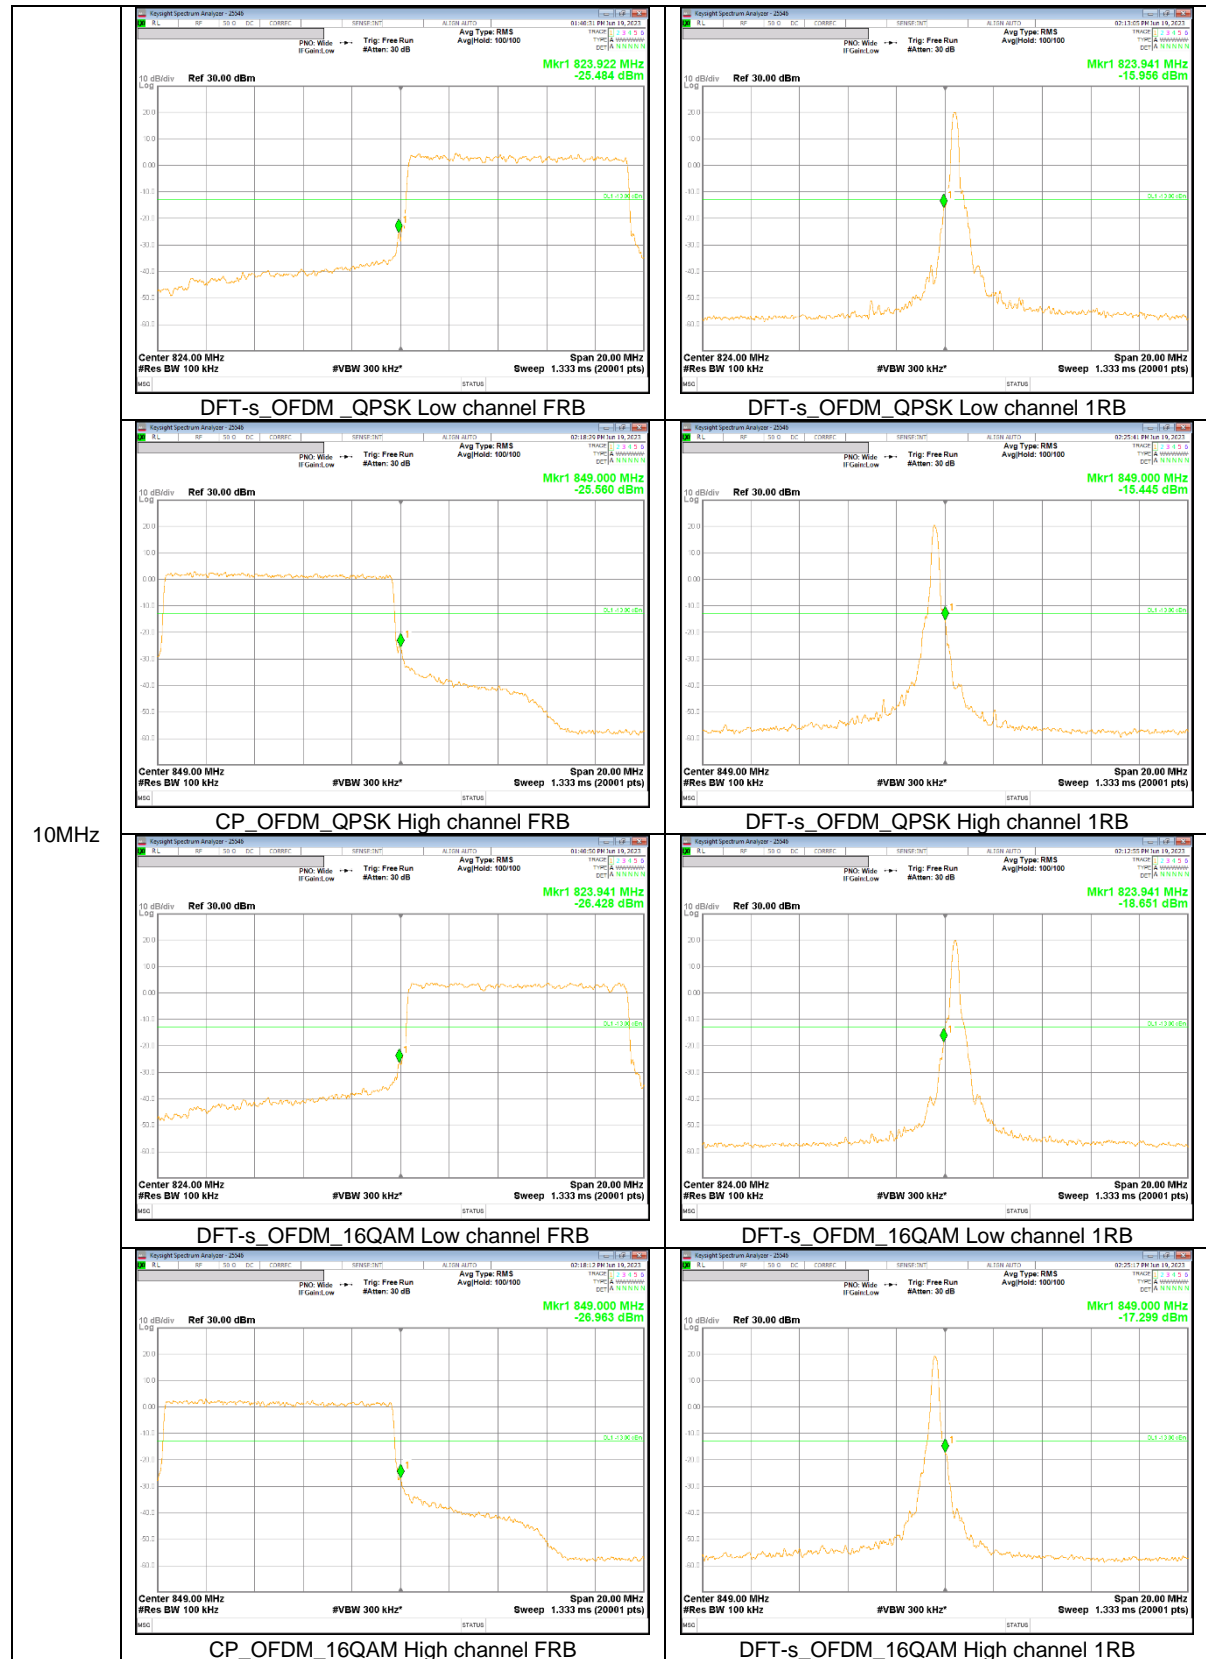

5MHz

3MHz

LTE Band 26 (Part 22)

15MHz

NR Band n5

10MHz

5MHz

8.4.2. EMISSION MASK RESULT

LTE Band 26 (Part 90)