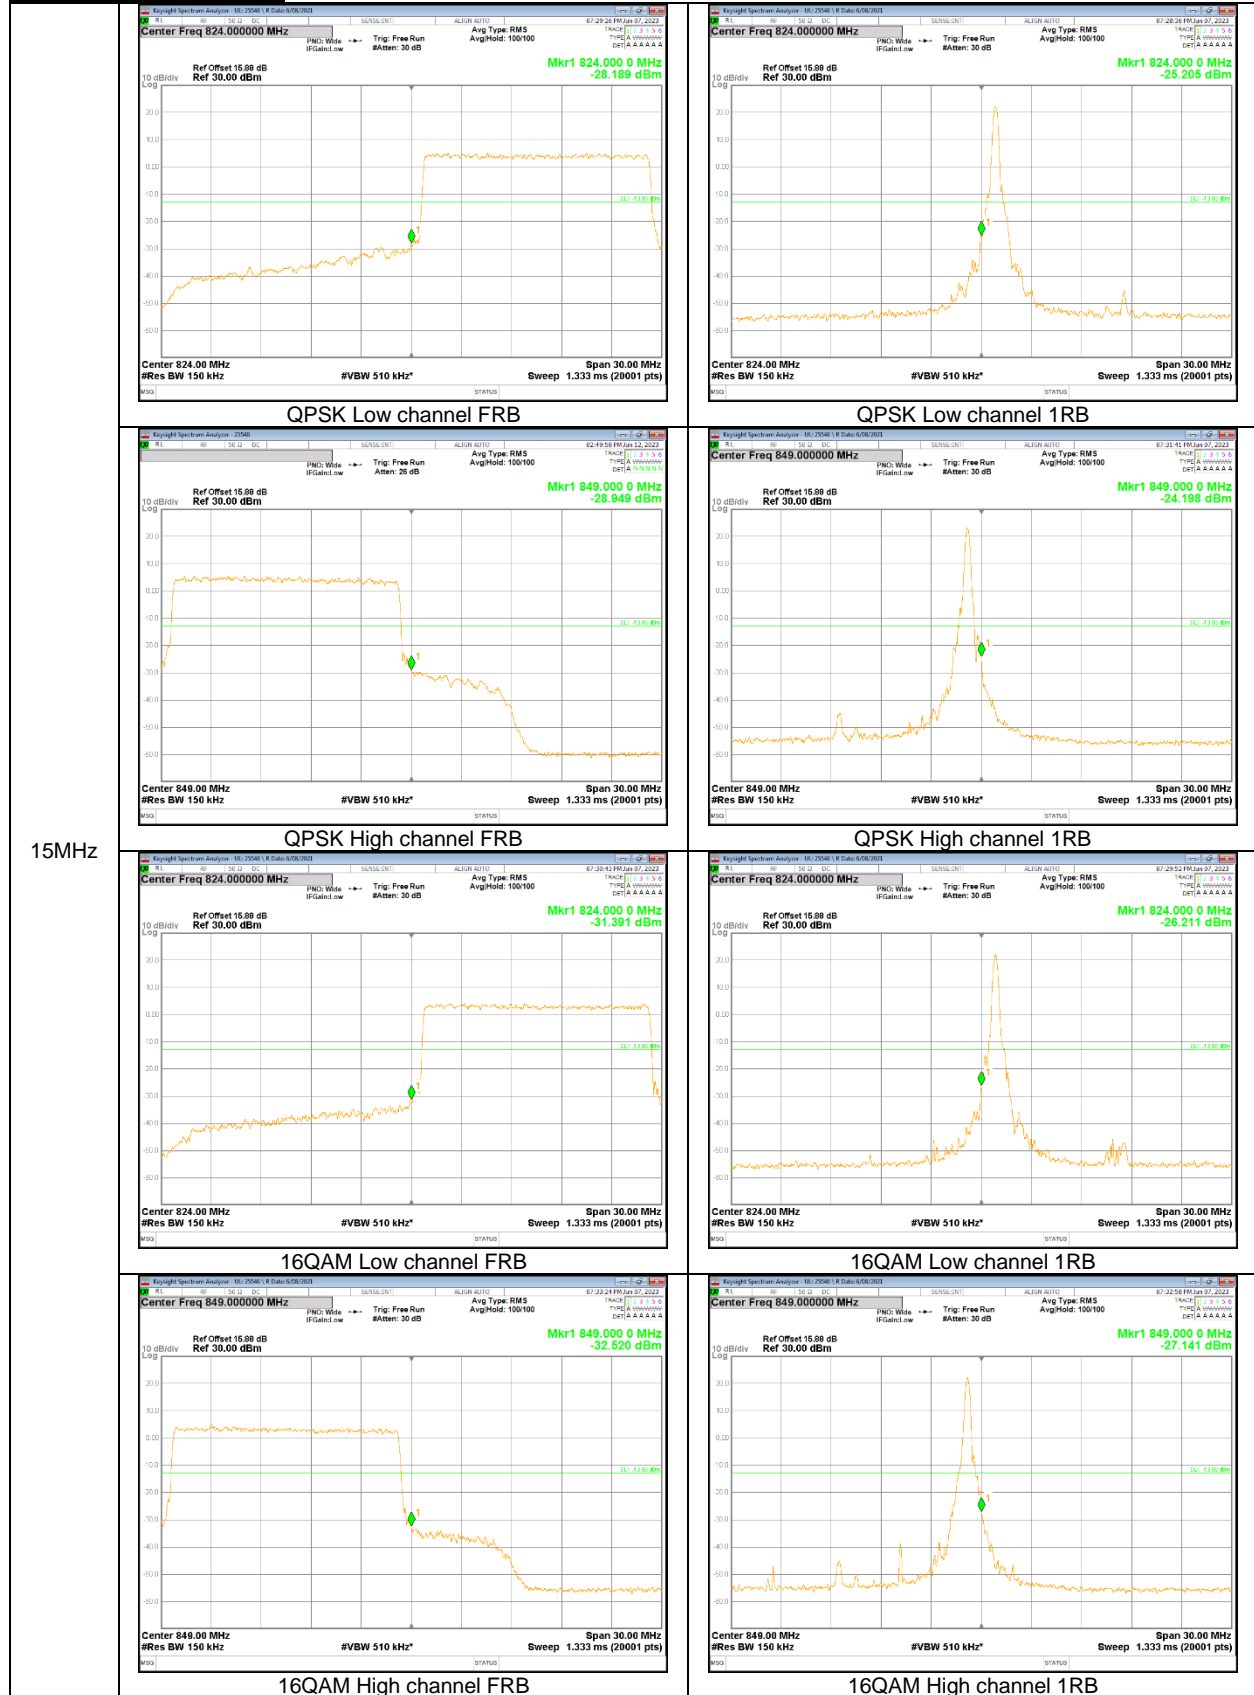

5MHz

3MHz

LTE Band 26 (Part 22)

15MHz

NR Band n5

10MHz

5MHz

8.4.2. EMISSION MASK RESULT

LTE Band 26 (Part 90)