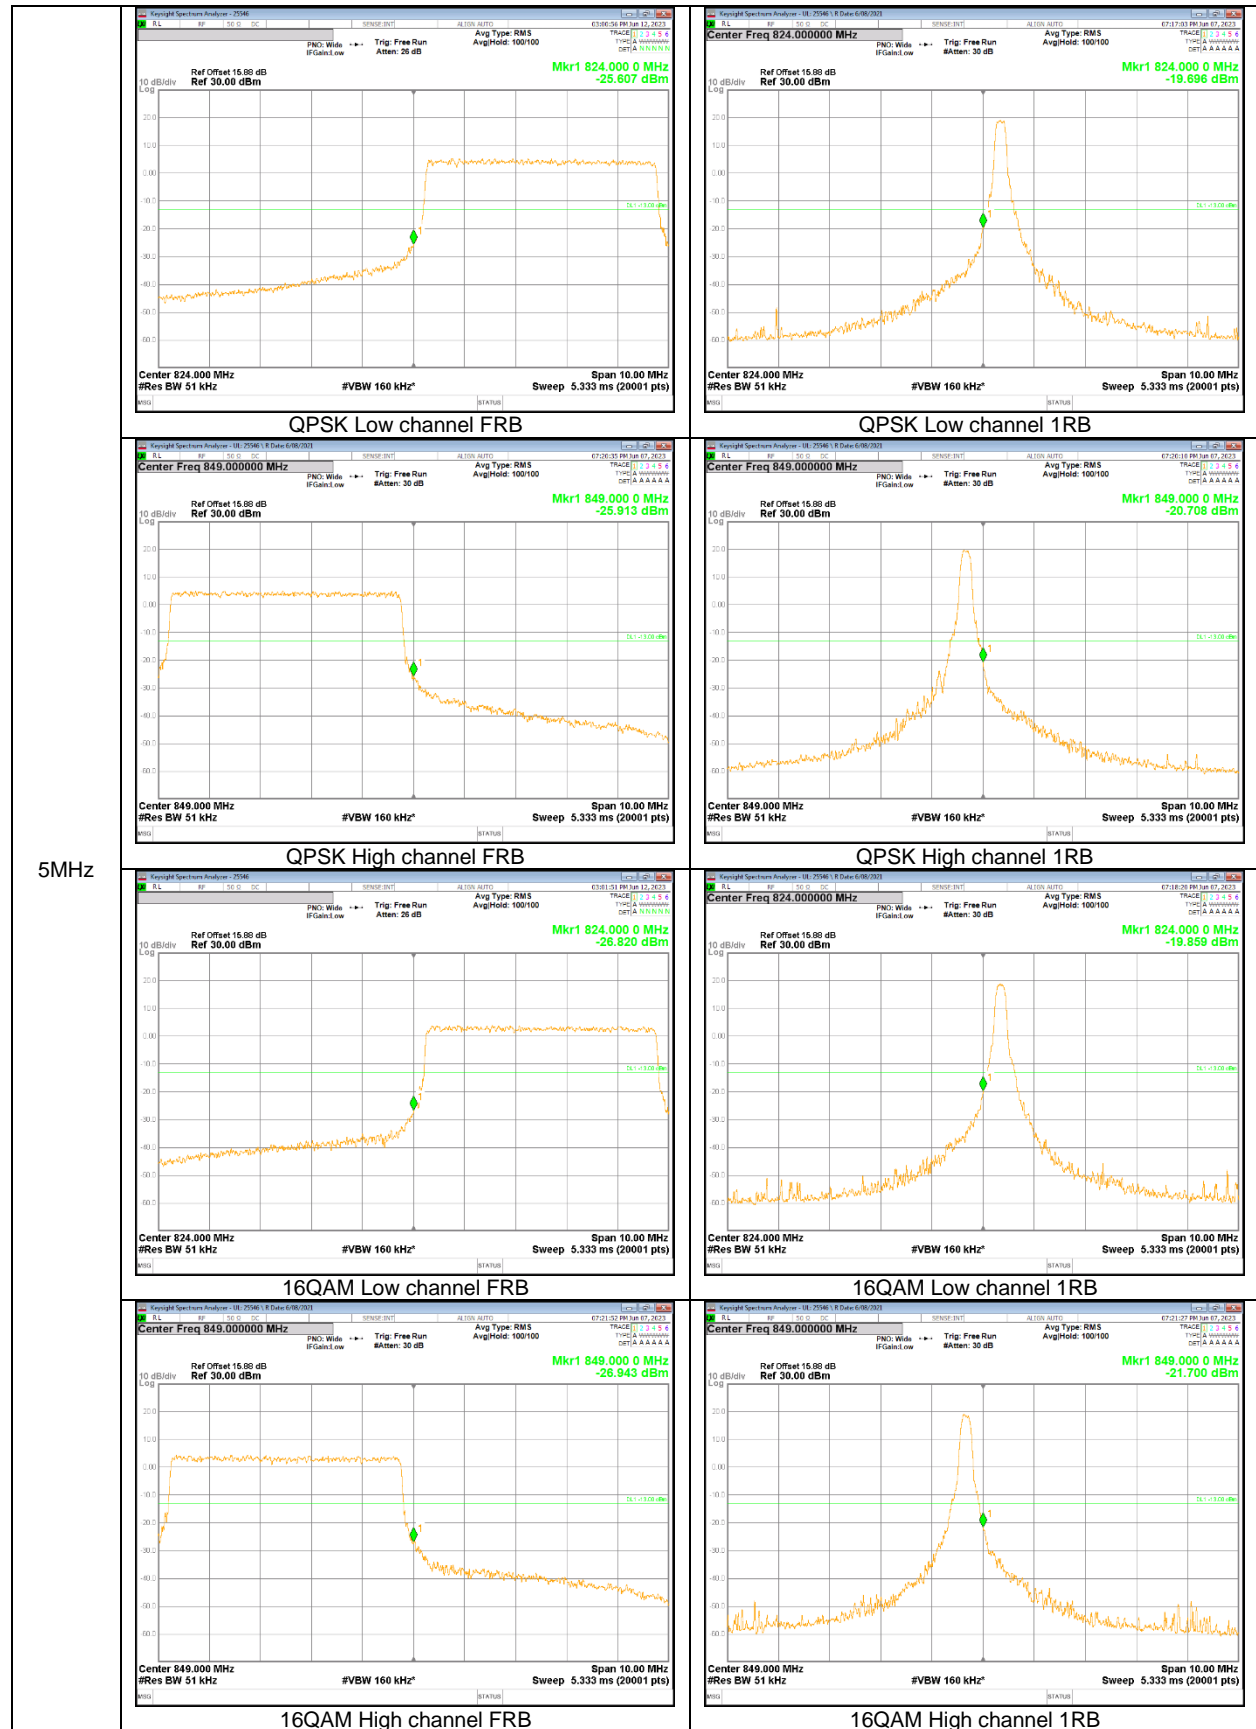

5MHz

3MHz

LTE Band 26 (Part 22)

15MHz

NR Band n5

10MHz

5MHz

8.4.2. EMISSION MASK RESULT

LTE Band 26 (Part 90)