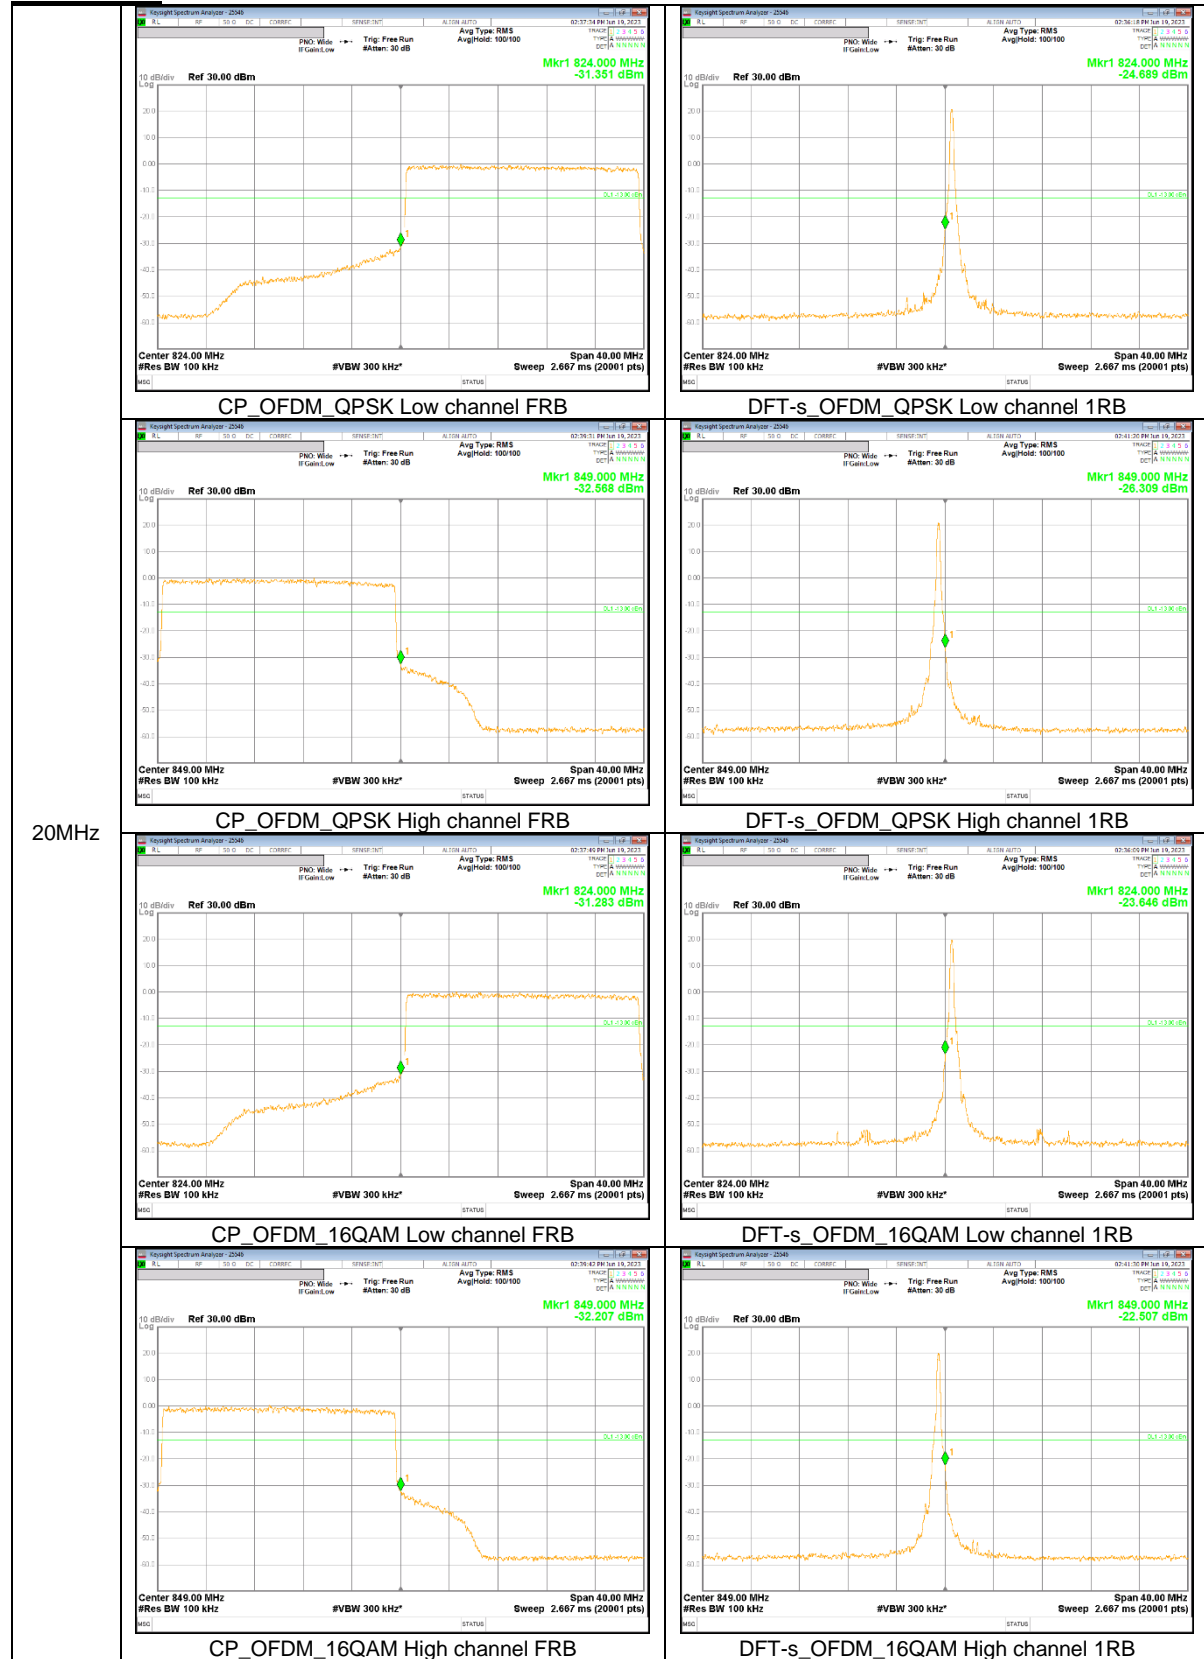

5MHz

3MHz

LTE Band 26 (Part 22)

15MHz

NR Band n5

10MHz

5MHz

8.4.2. EMISSION MASK RESULT

LTE Band 26 (Part 90)