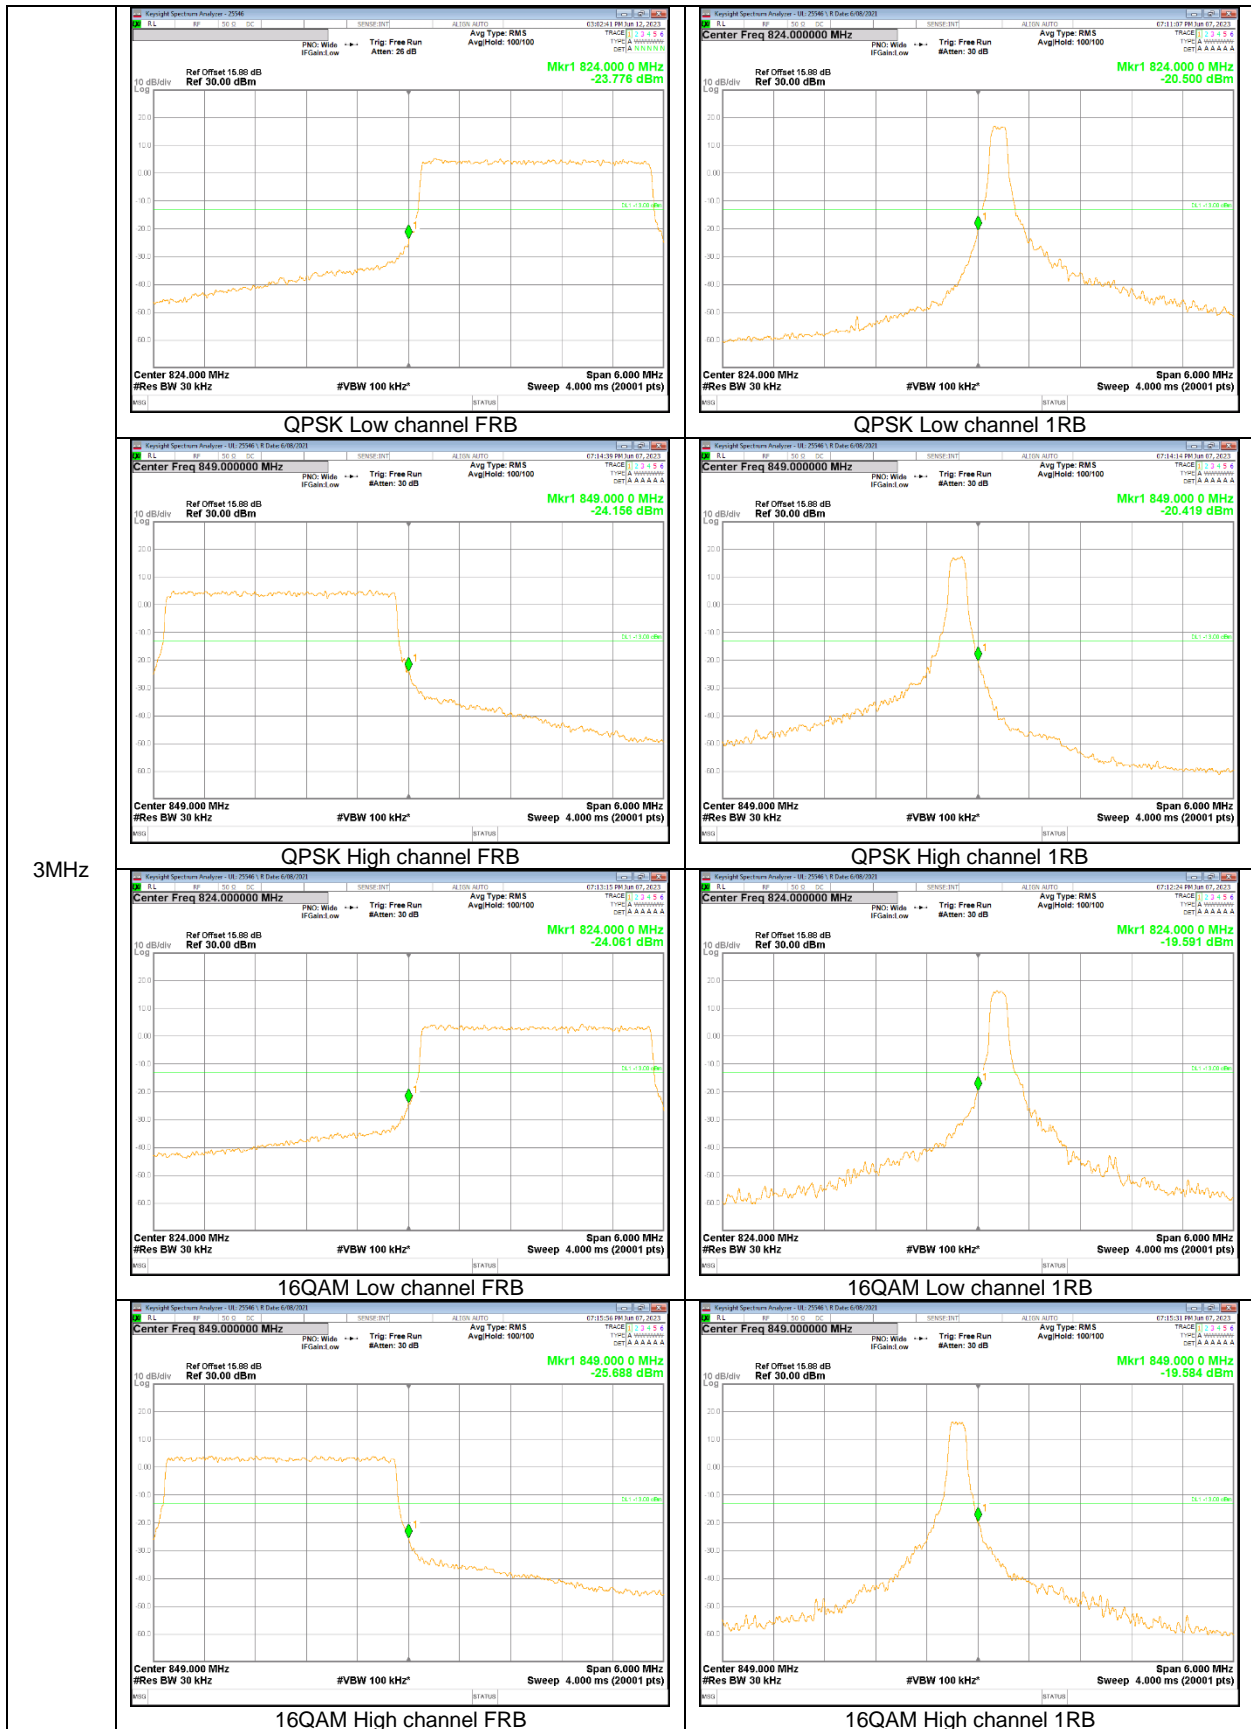

5MHz

3MHz

LTE Band 26 (Part 22)

15MHz

NR Band n5

10MHz

5MHz

8.4.2. EMISSION MASK RESULT

LTE Band 26 (Part 90)