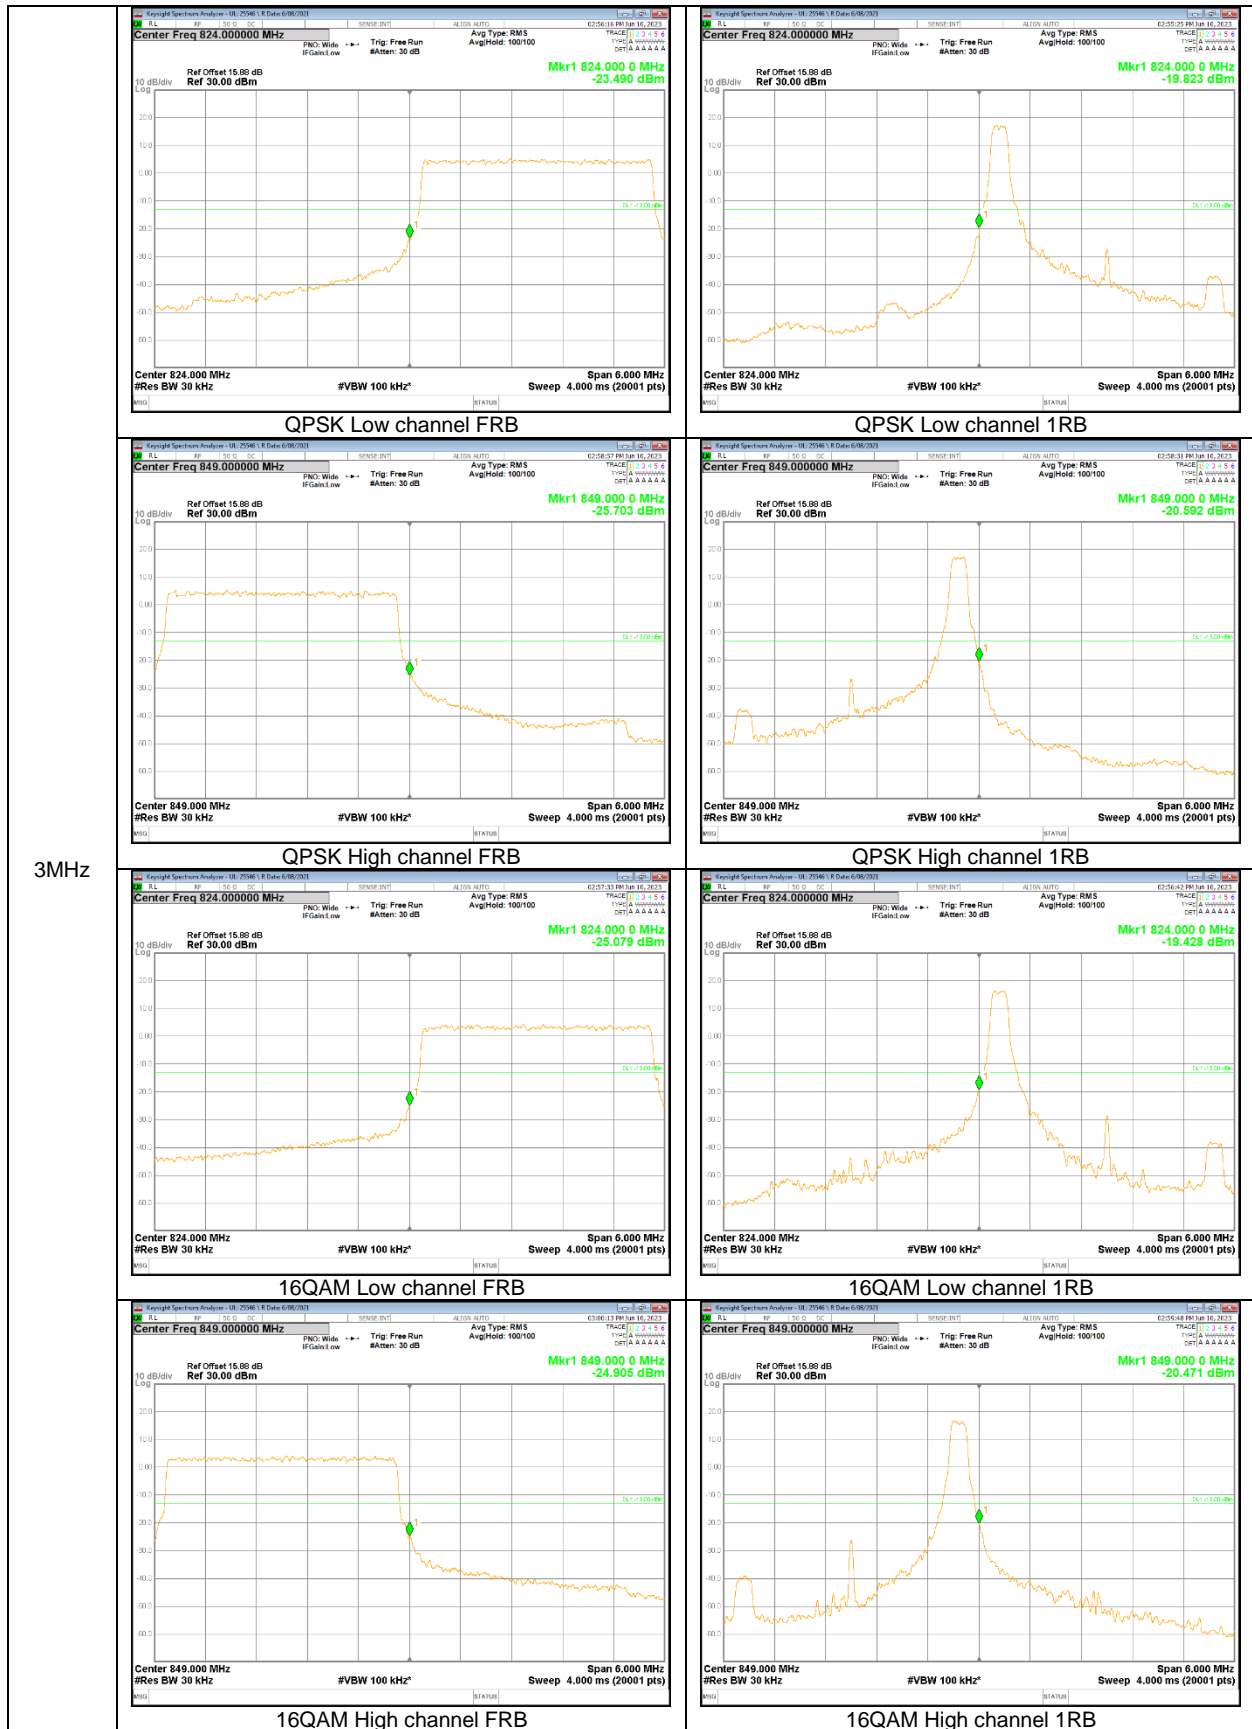

5MHz

3MHz

LTE Band 26 (Part 22)

15MHz

NR Band n5

10MHz

5MHz

8.4.2. EMISSION MASK RESULT

LTE Band 26 (Part 90)