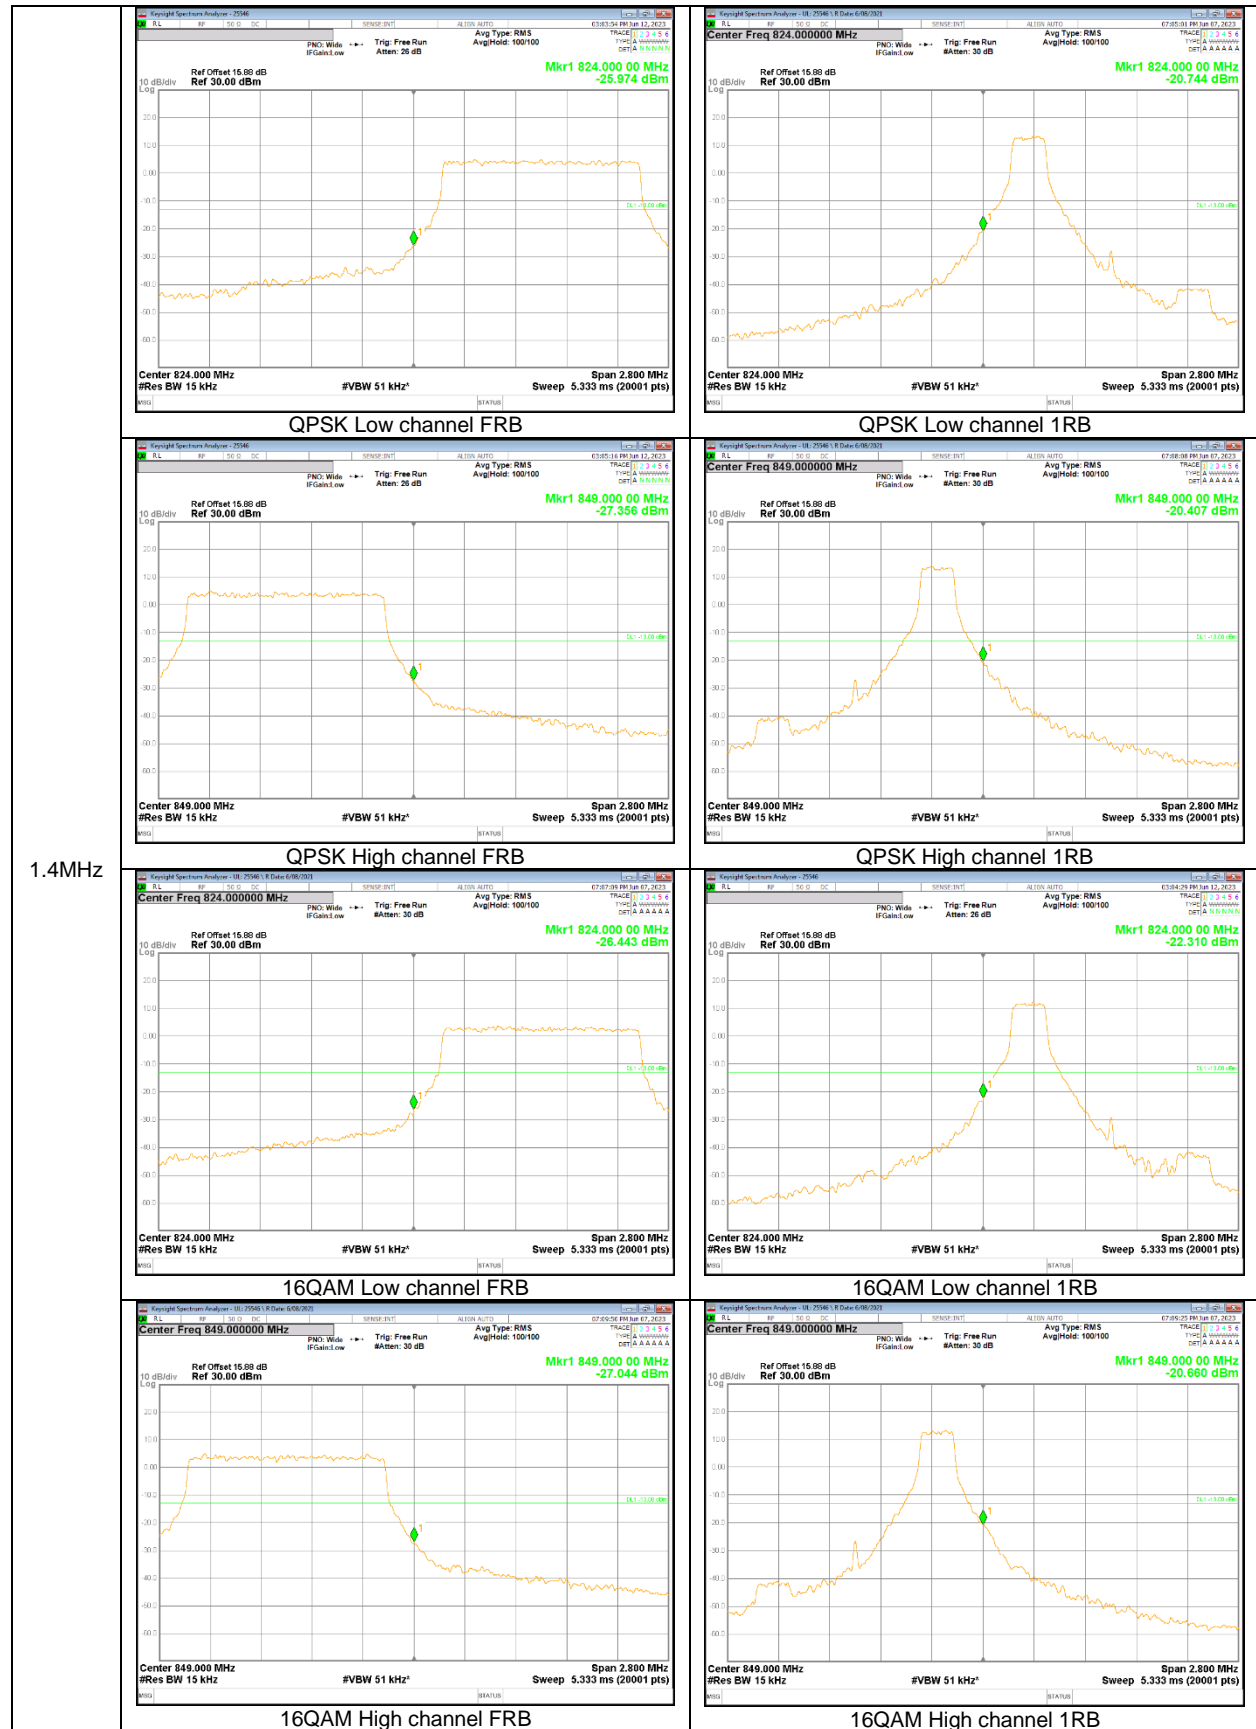

5MHz

3MHz

LTE Band 26 (Part 22)

15MHz

NR Band n5

10MHz

5MHz

8.4.2. EMISSION MASK RESULT

LTE Band 26 (Part 90)