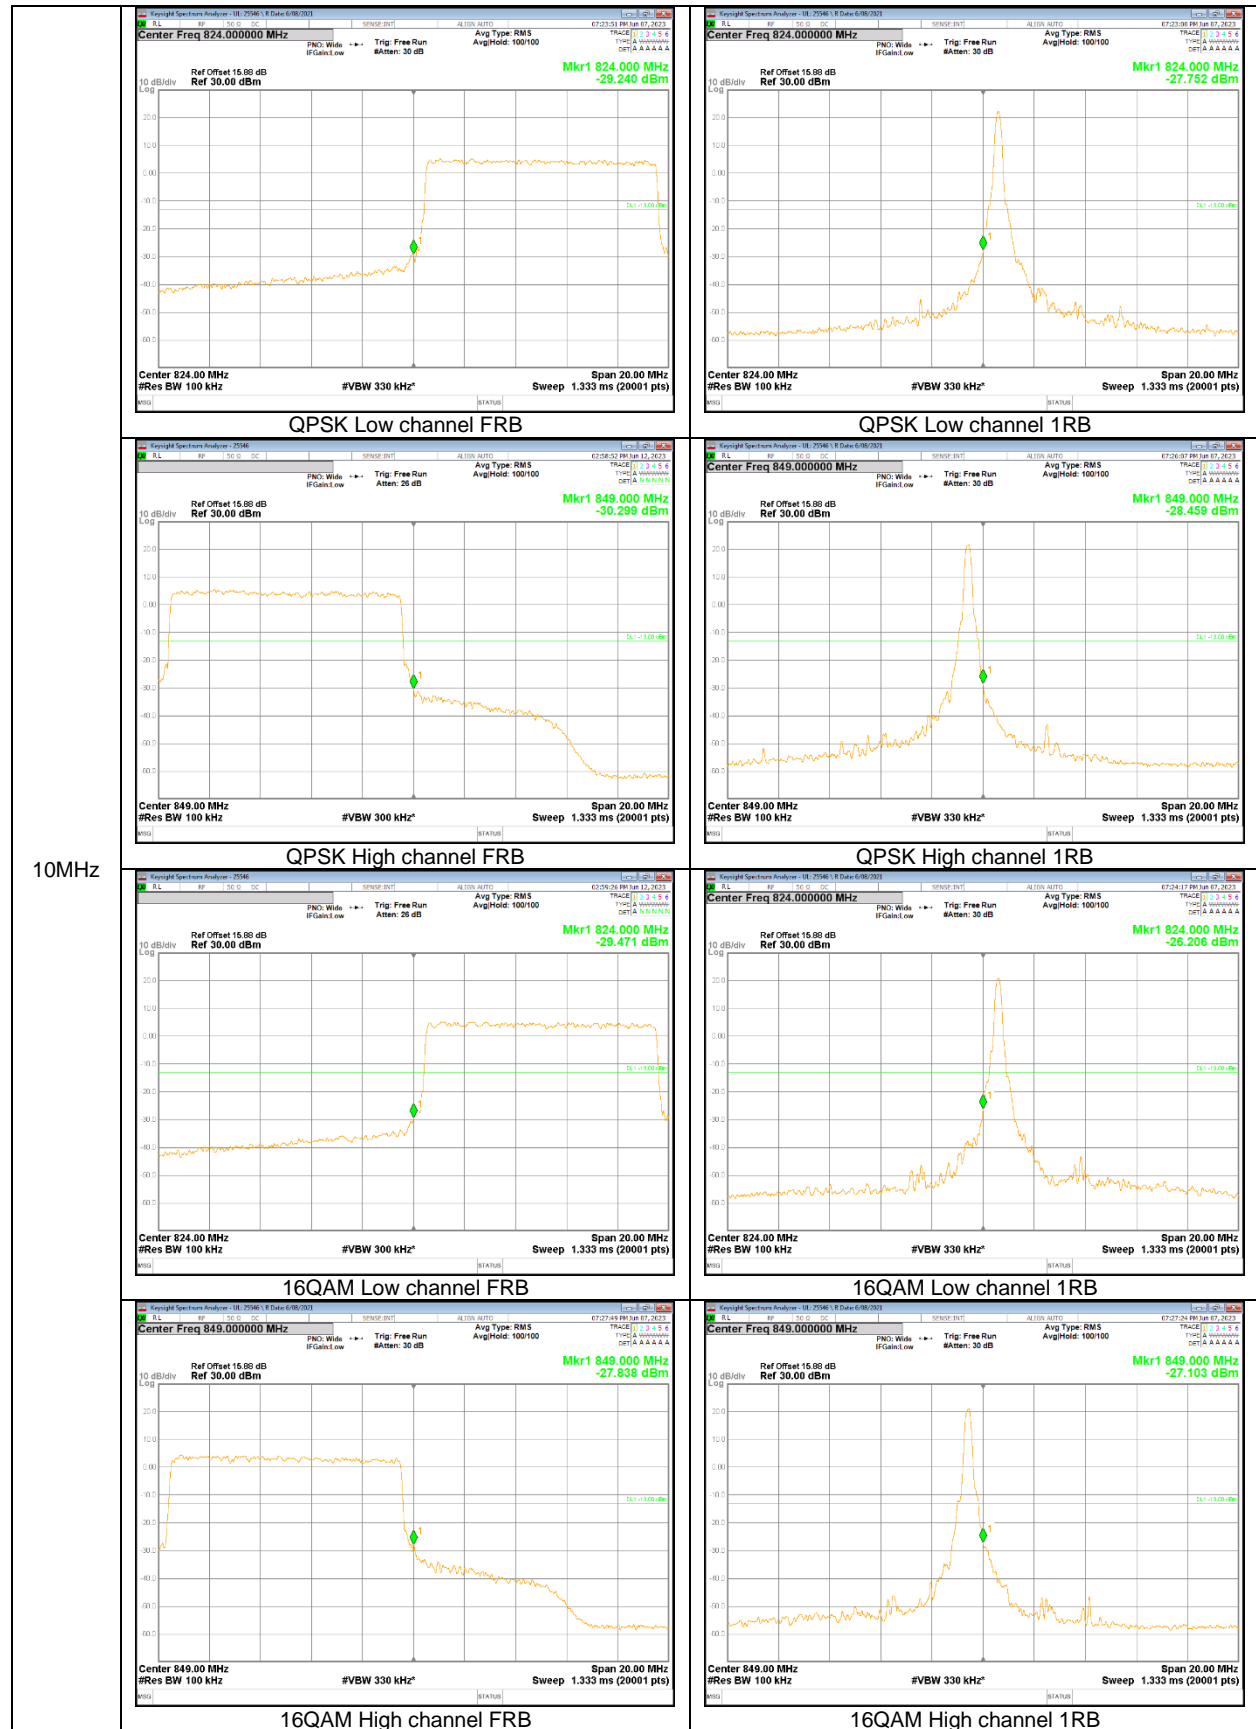

5MHz

3MHz

LTE Band 26 (Part 22)

15MHz

NR Band n5

10MHz

5MHz

8.4.2. EMISSION MASK RESULT

LTE Band 26 (Part 90)