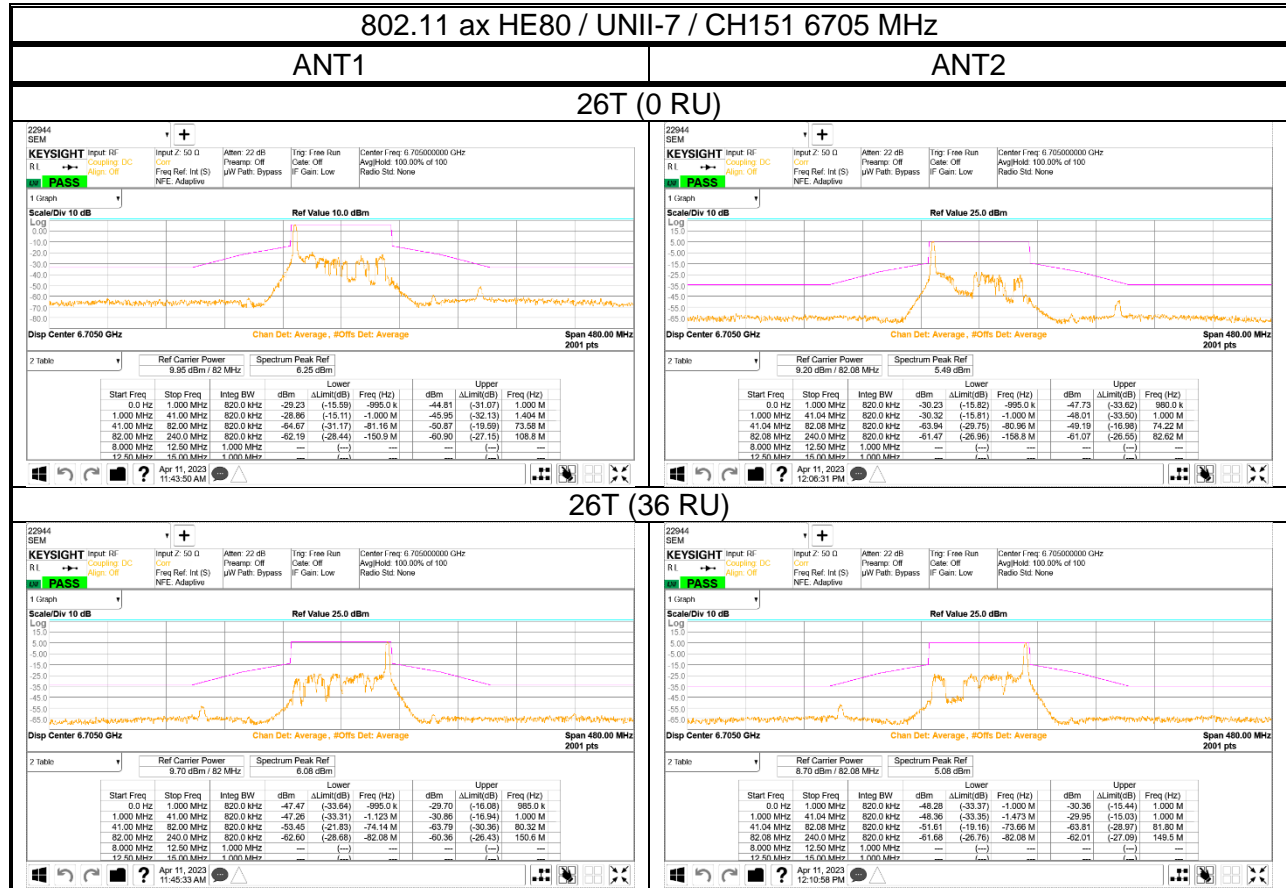

- 6XD

- 6XD

10.2.4. 802.11 ax HE80 RU MODE

- 6CD

- 6XD

- 6CD

- 6XD

- 6CD

- 6XD

- 6XD

- 6XD

- 6CD

- 6CD

- 6XD