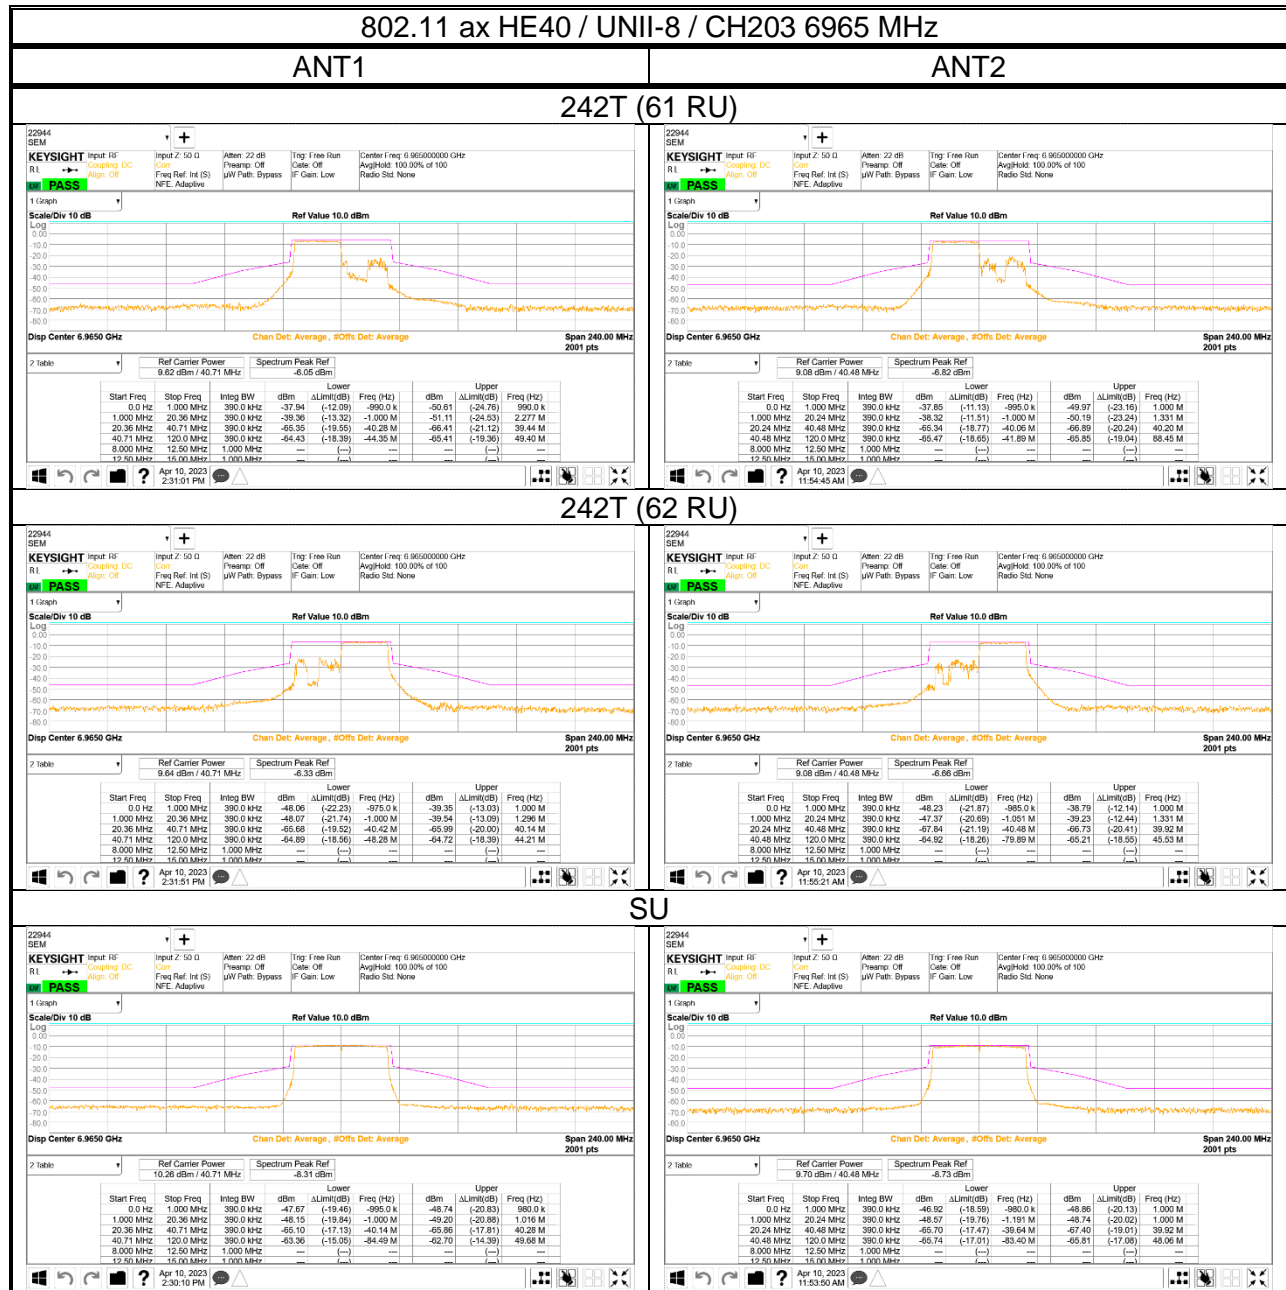

- 6XD

- 6XD

10.2.4. 802.11 ax HE80 RU MODE

- 6CD

- 6XD

- 6CD

- 6XD

- 6CD

- 6XD

- 6XD

- 6XD

- 6CD

- 6CD

- 6XD