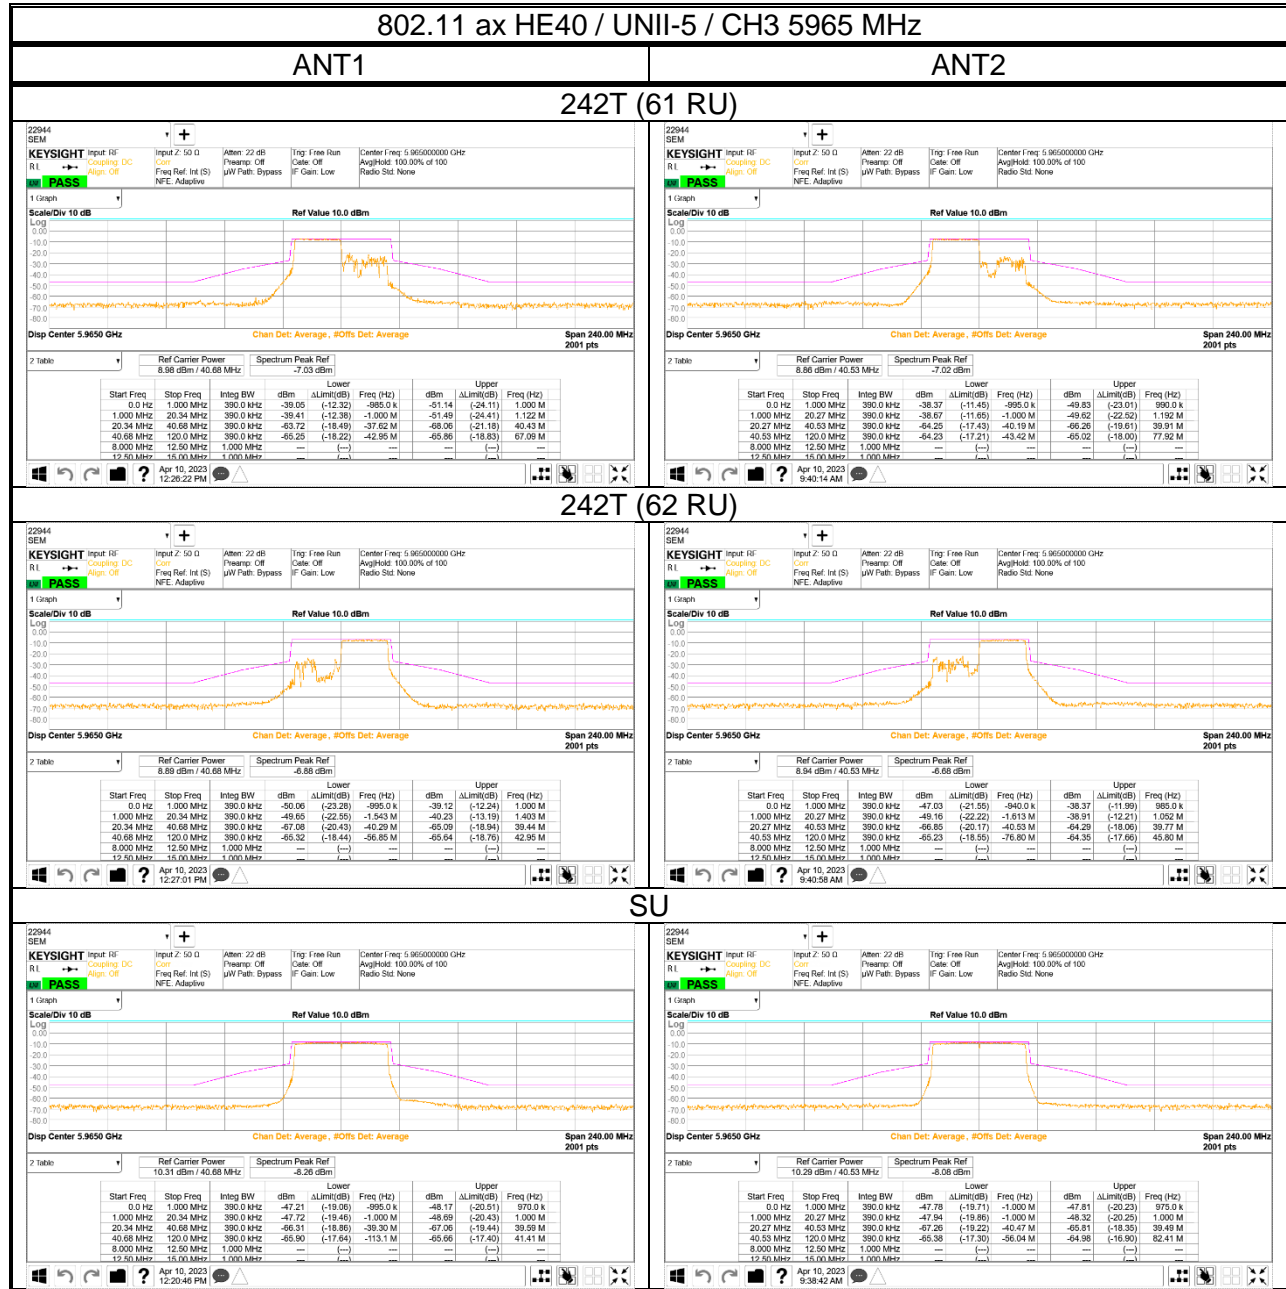

- 6XD

- 6XD

10.2.3. 802.11 ax HE40 RU MODE

- 6CD

- 6XD

- 6CD

- 6XD

5U

- 6XD

SU

- 6XD

- 6XD

- 6CD

- 6CD

- 6XD

- 6CD