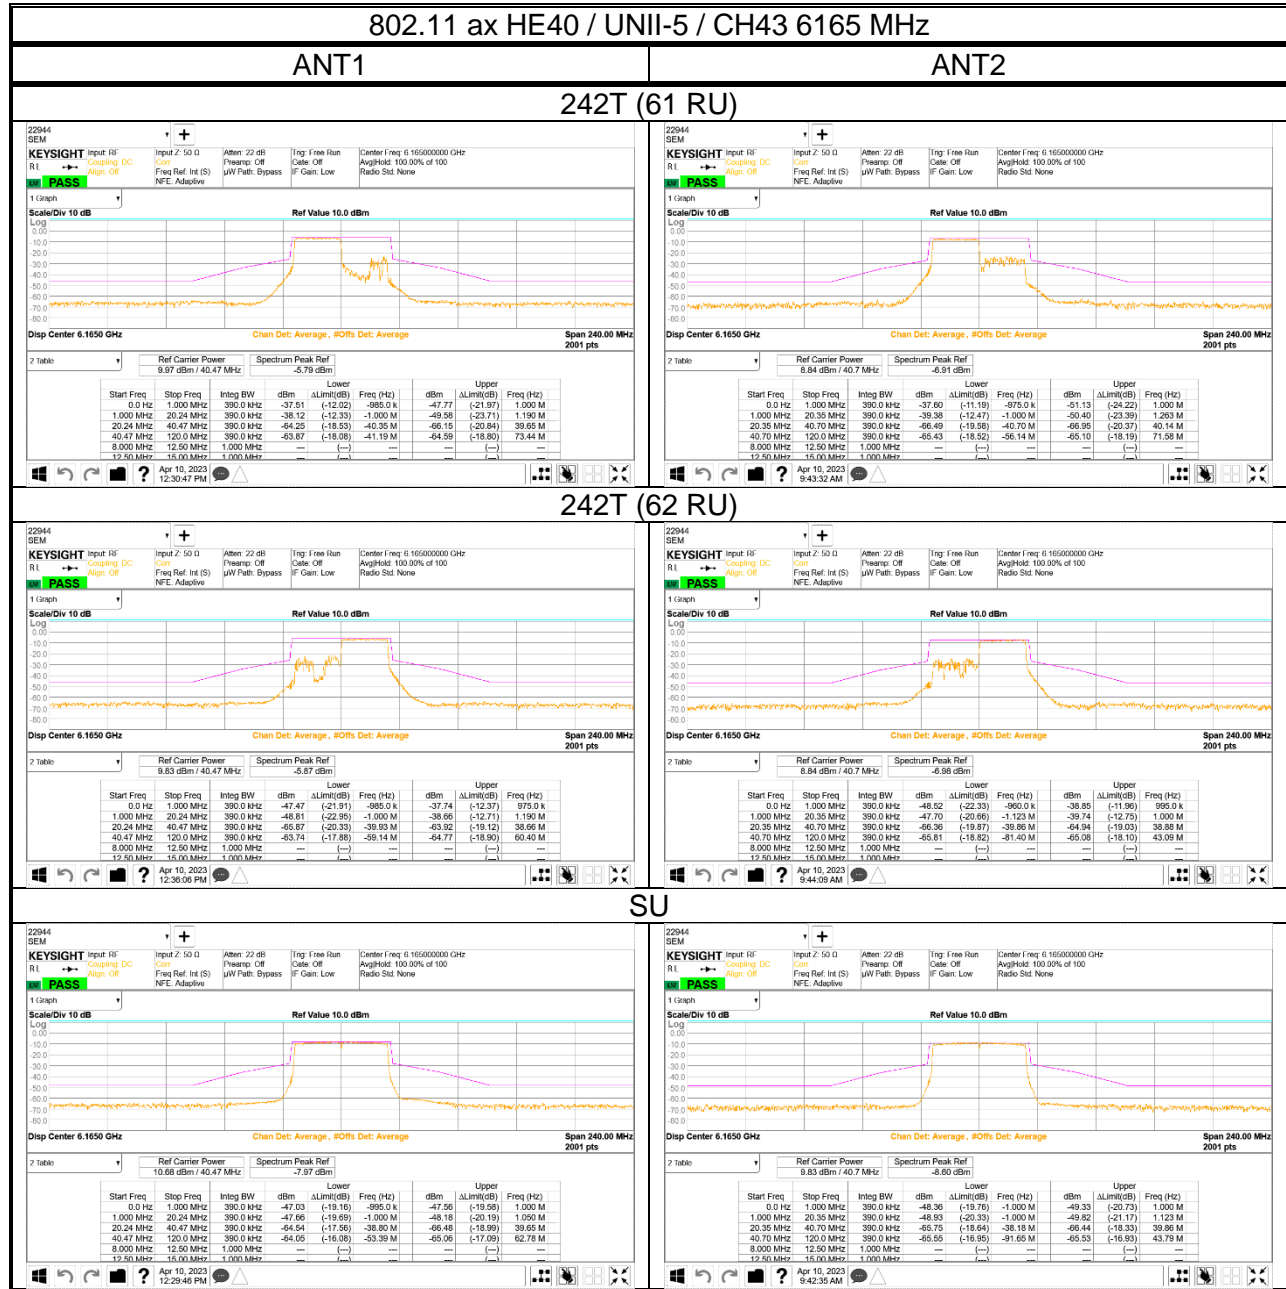

- 6XD

- 6XD

10.2.3. 802.11 ax HE40 RU MODE

- 6CD

- 6XD

- 6CD

- 6XD

5U

- 6XD

SU

- 6XD

- 6XD

- 6CD

- 6CD

- 6XD

- 6CD