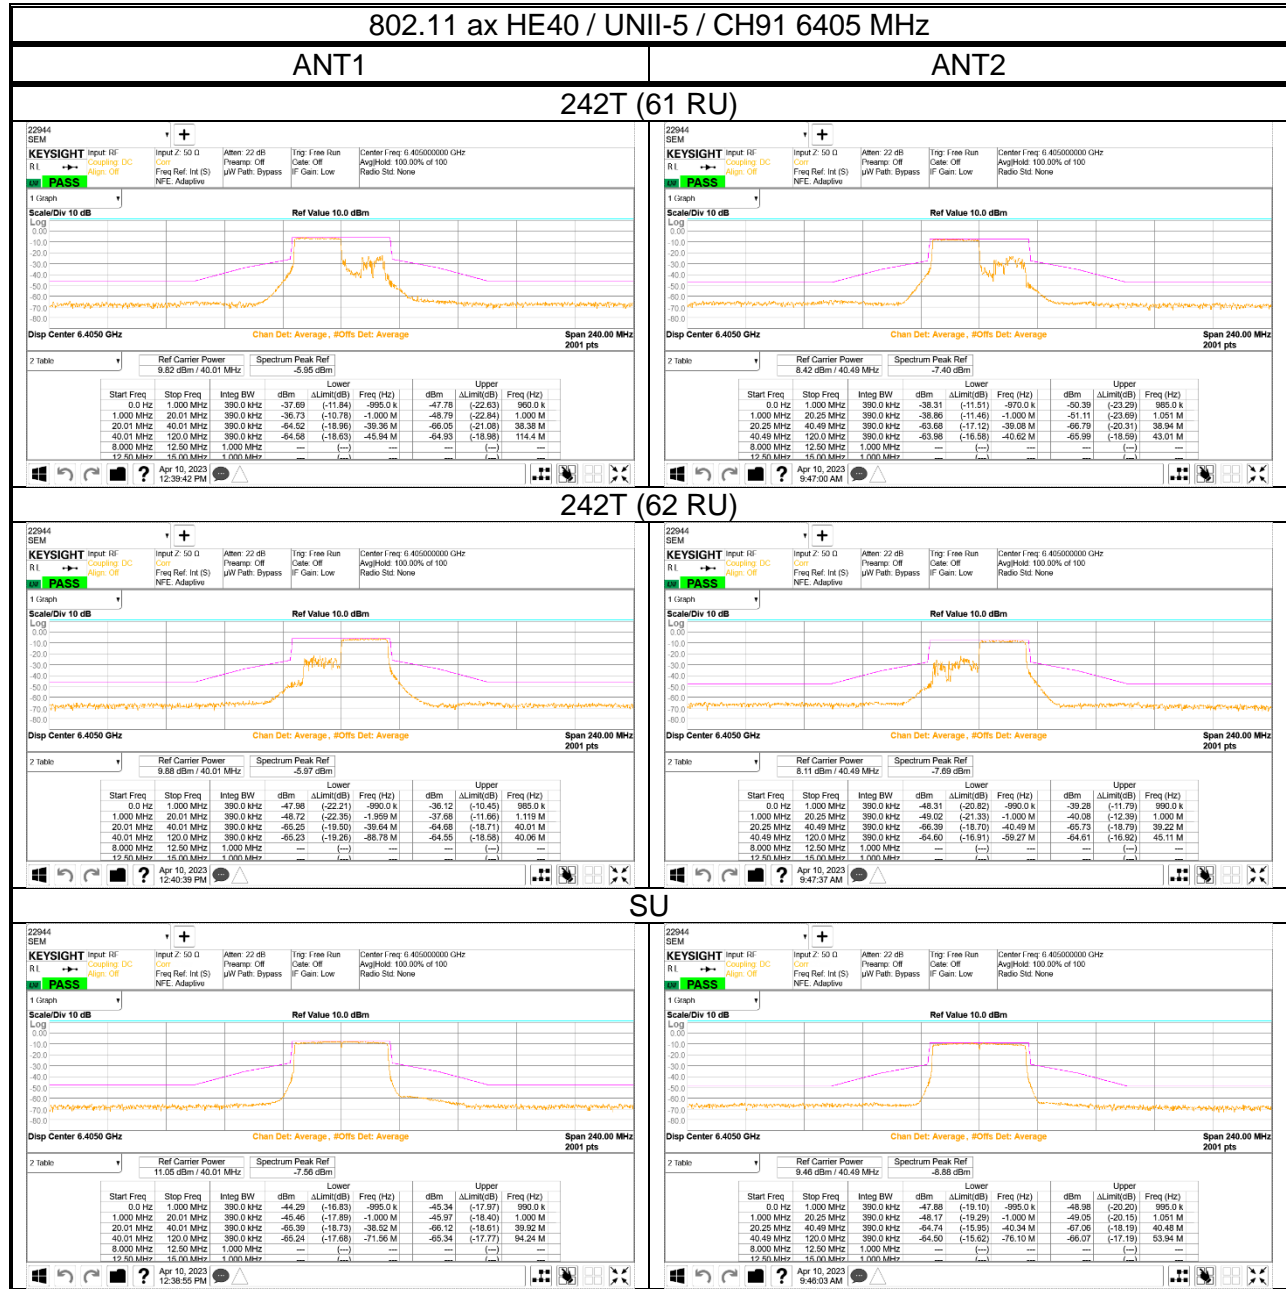

- 6XD

- 6XD

10.2.3. 802.11 ax HE40 RU MODE

- 6CD

- 6XD

- 6CD

- 6XD

5U

- 6XD

SU

- 6XD

- 6XD

- 6CD

- 6CD

- 6XD

- 6CD