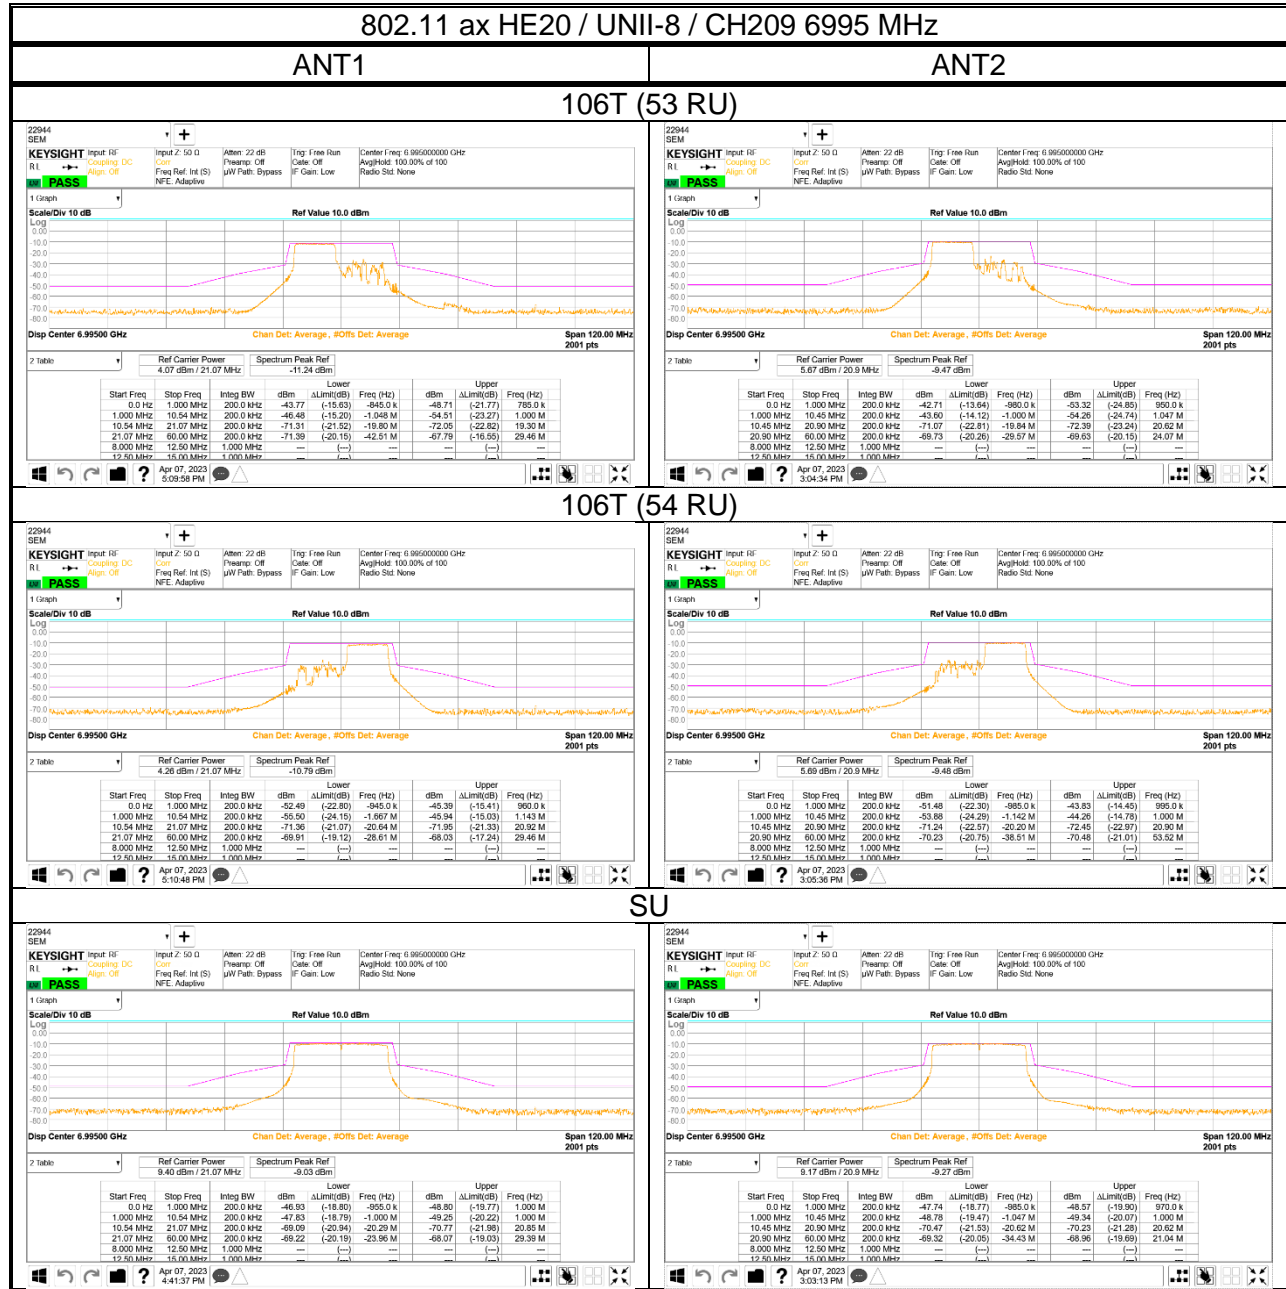

- 6XD

- 6XD

10.2.3. 802.11 ax HE40 RU MODE

- 6CD

- 6XD

- 6CD

- 6XD

5U

- 6XD

SU

- 6XD

- 6XD

- 6CD

- 6CD

- 6XD

- 6CD