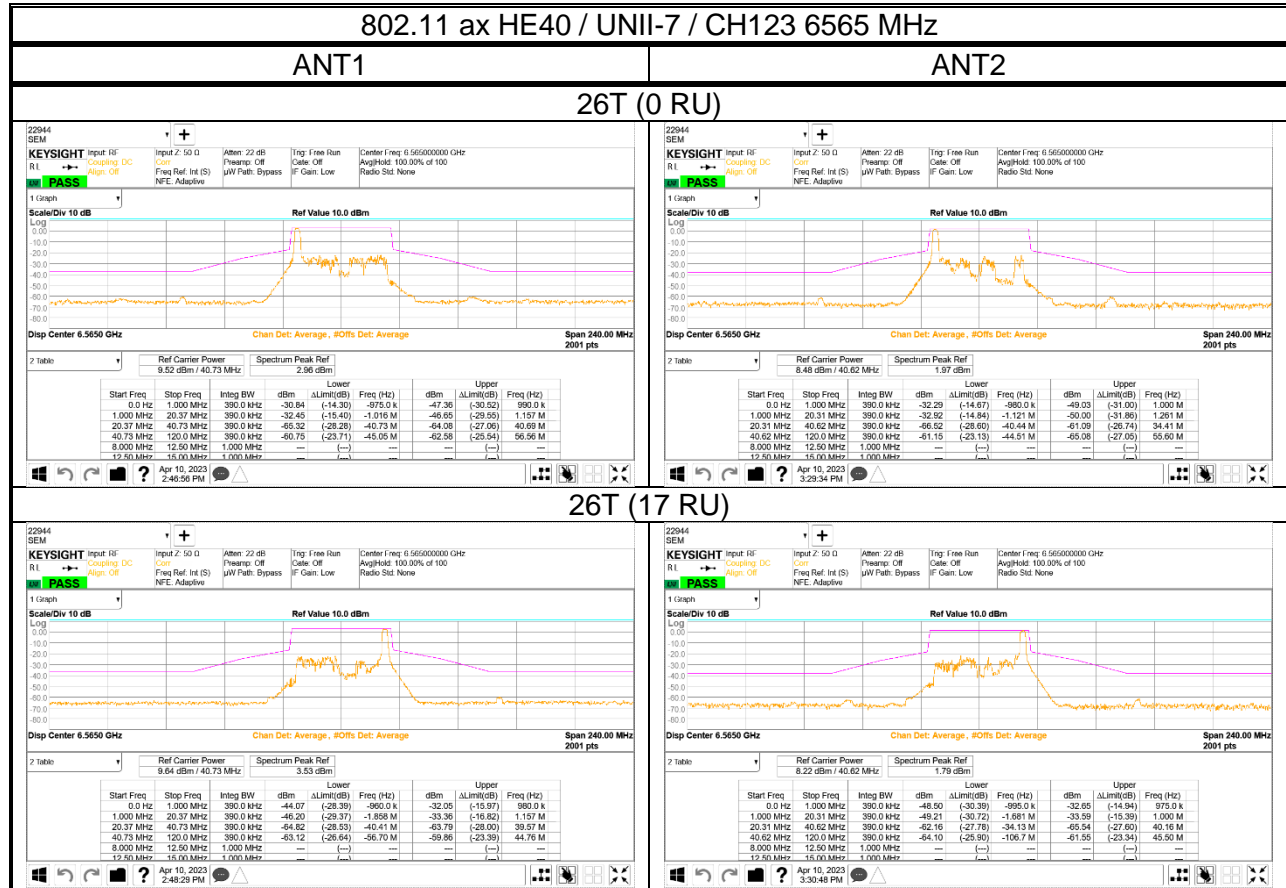

- 6XD

- 6XD

10.2.3. 802.11 ax HE40 RU MODE

- 6CD

- 6XD

- 6CD

- 6XD

5U

- 6XD

SU

- 6XD

- 6XD

- 6CD

- 6CD

- 6XD

- 6CD