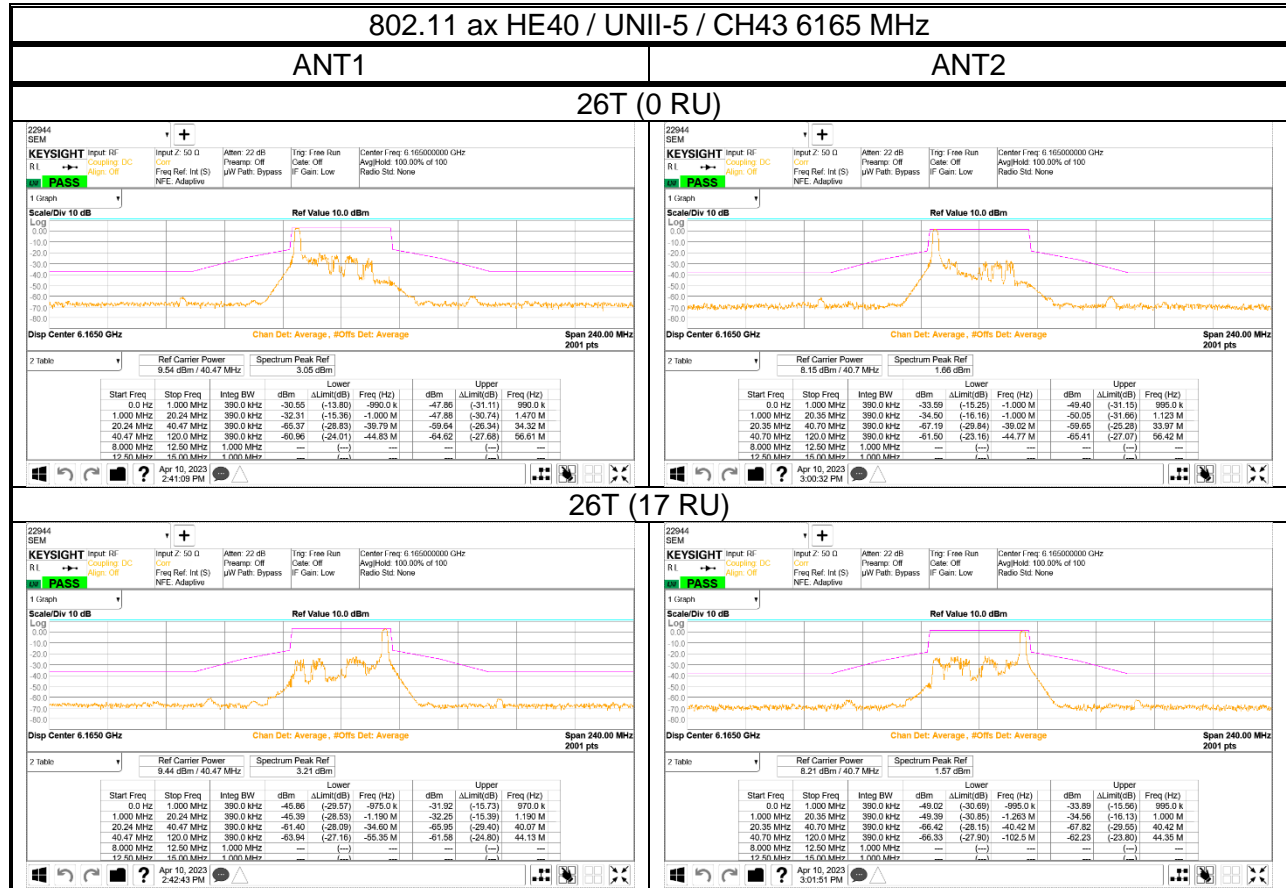

- 6XD

- 6XD

10.2.3. 802.11 ax HE40 RU MODE

- 6CD

- 6XD

- 6CD

- 6XD

5U

- 6XD

SU

- 6XD

- 6XD

- 6CD

- 6CD

- 6XD

- 6CD