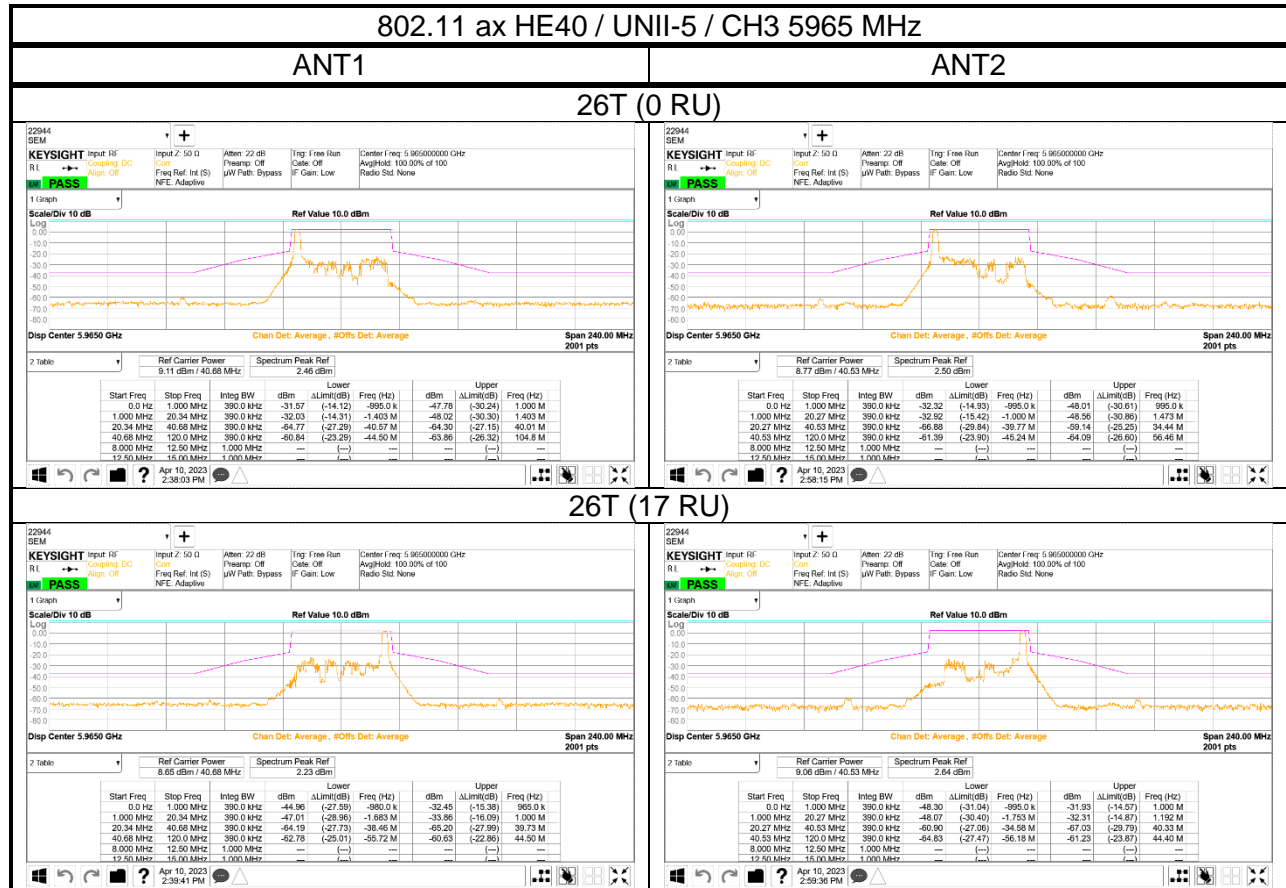

- 6XD

- 6XD

10.2.3. 802.11 ax HE40 RU MODE

- 6CD

- 6XD

- 6CD

- 6XD

5U

- 6XD

SU

- 6XD

- 6XD

- 6CD

- 6CD

- 6XD

- 6CD