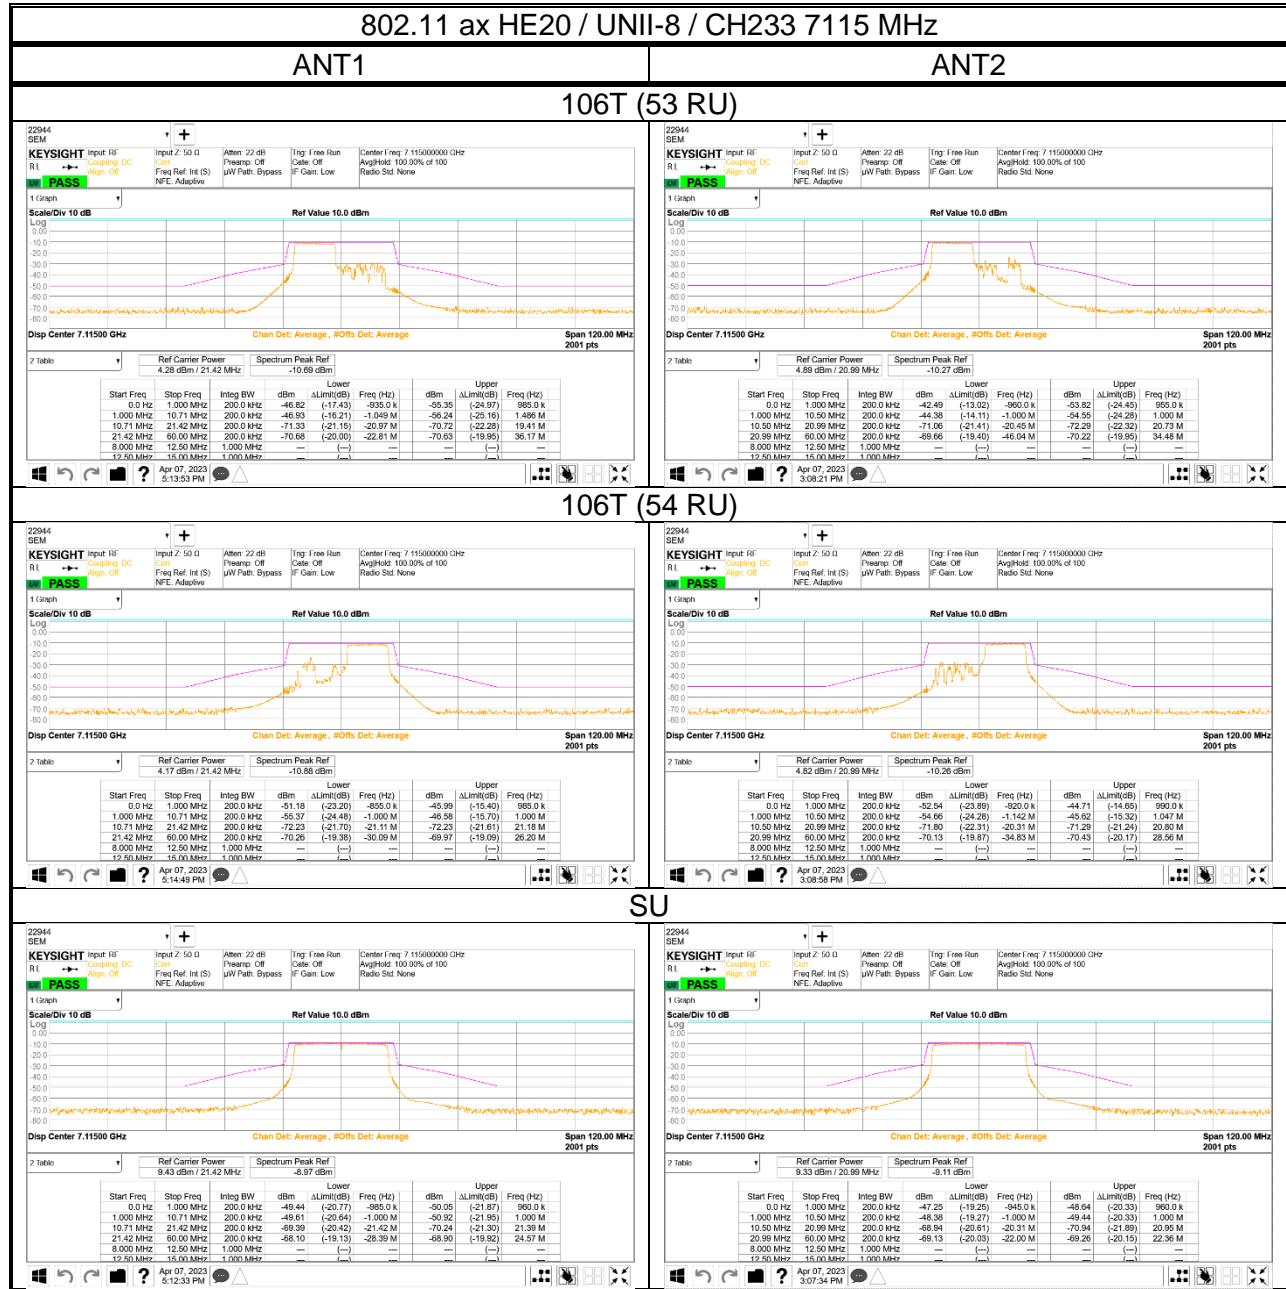

- 6XD

- 6XD

10.2.3. 802.11 ax HE40 RU MODE

- 6CD

- 6XD

- 6CD

- 6XD

5U

- 6XD

SU

- 6XD

- 6XD

- 6CD

- 6CD

- 6XD

- 6CD