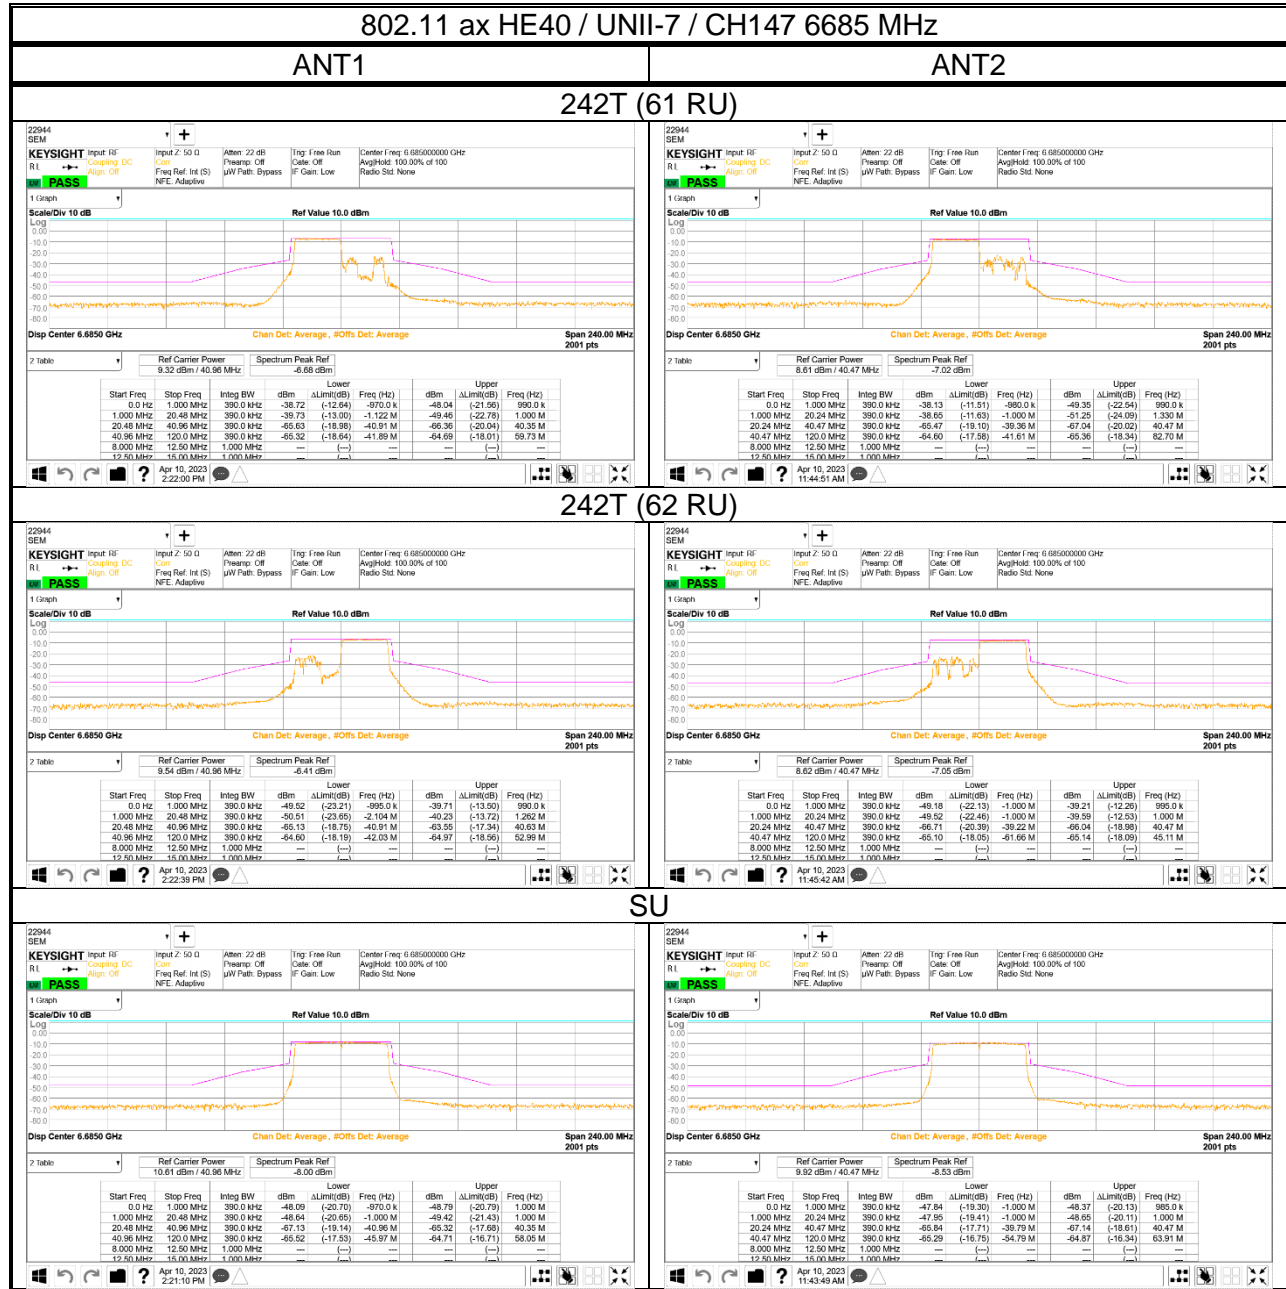

- 6XD

- 6XD

10.2.3. 802.11 ax HE40 RU MODE

- 6CD

- 6XD

- 6CD

- 6XD

5U

- 6XD

SU

- 6XD

- 6XD

- 6CD

- 6CD

- 6XD

- 6CD