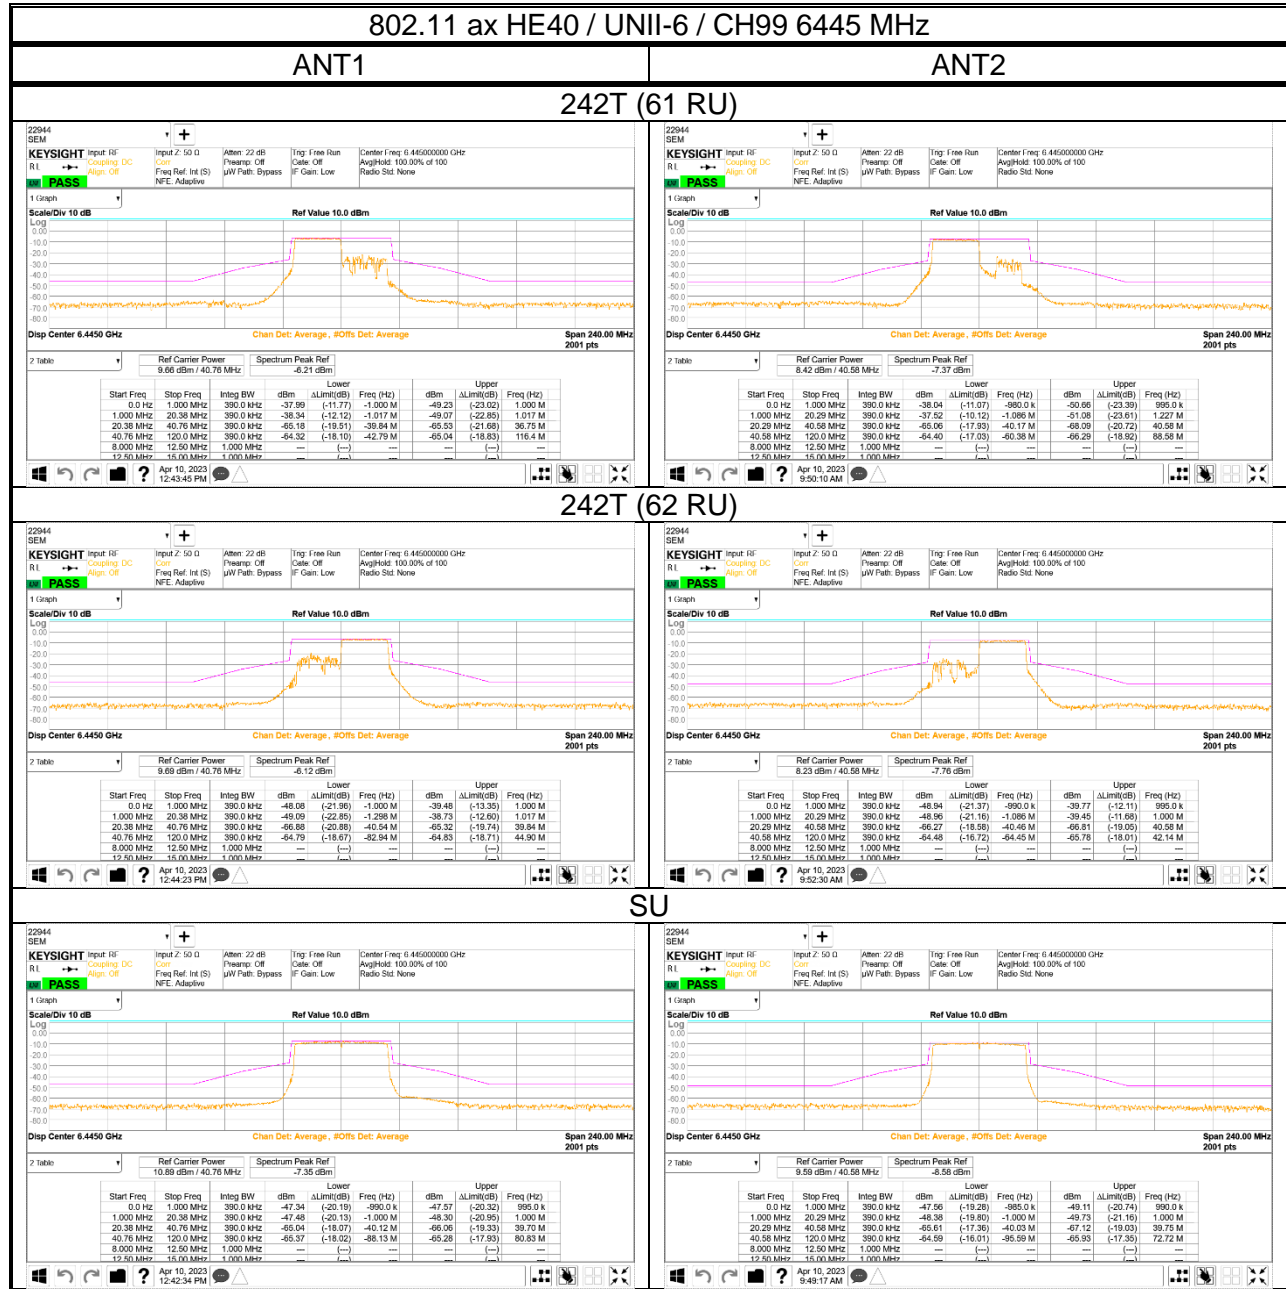

- 6XD

- 6XD

10.2.3. 802.11 ax HE40 RU MODE

- 6CD

- 6XD

- 6CD

- 6XD

5U

- 6XD

SU

- 6XD

- 6XD

- 6CD

- 6CD

- 6XD

- 6CD