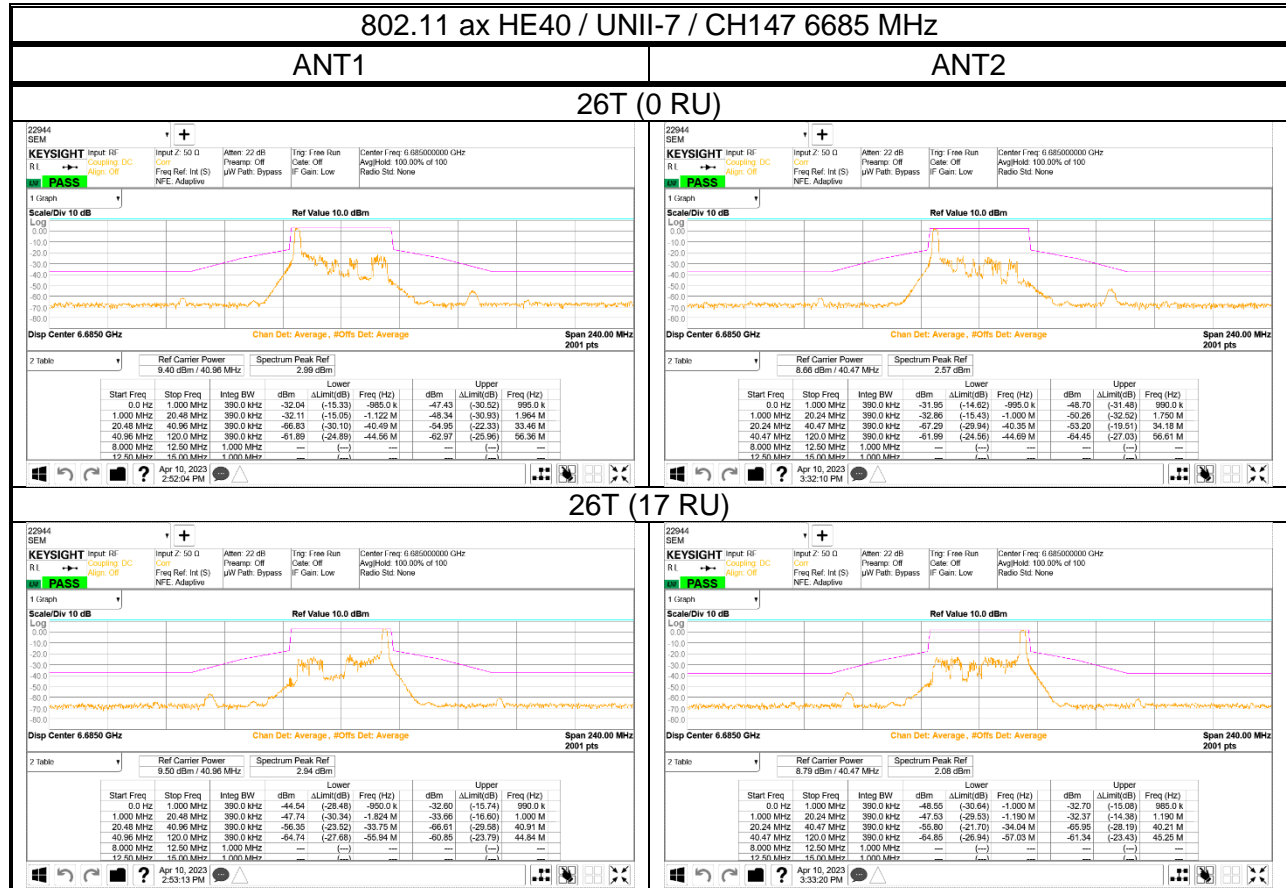

- 6XD

- 6XD

10.2.3. 802.11 ax HE40 RU MODE

- 6CD

- 6XD

- 6CD

- 6XD

5U

- 6XD

SU

- 6XD

- 6XD

- 6CD

- 6CD

- 6XD

- 6CD