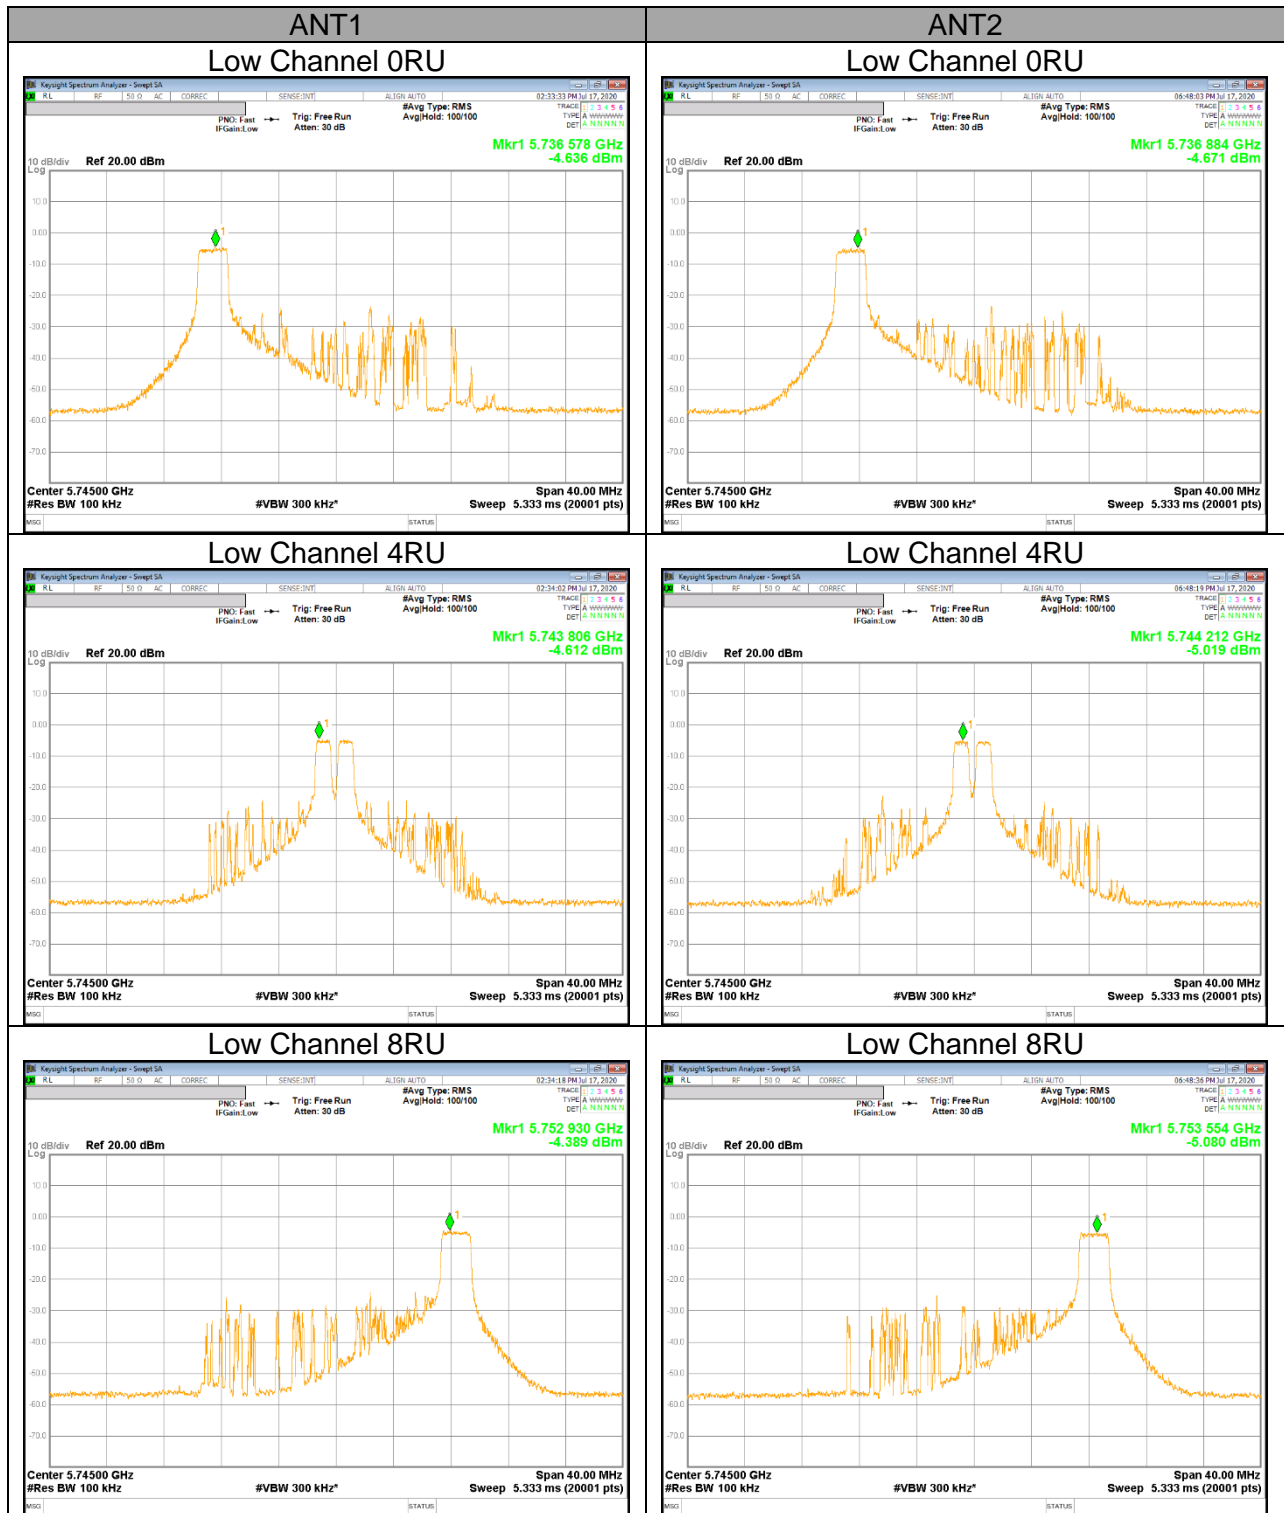

### UNII 5.5 GHz IEEE 802.11ax HE20(RU) mode PSD

**UNII 5.5 GHz IEEE 802.11ax HE40(RU) mode PSD**

**UNII 5.5 GHz IEEE 802.11ax HE80(RU) mode PSD**

**UNII 5.8 GHz IEEE 802.11ax HE20(RU) mode PSD**

**UNII 5.8 GHz IEEE 802.11ax HE40(RU) mode PSD**

**UNII 5.8 GHz IEEE 802.11ax HE80(RU) mode PSD**

**UNII Straddle Ch. IEEE 802.11ax HE20(6RU) mode Output Power and PSD**

**UNII Straddle Ch. IEEE 802.11ax HE40(15RU) mode Output Power and PSD**