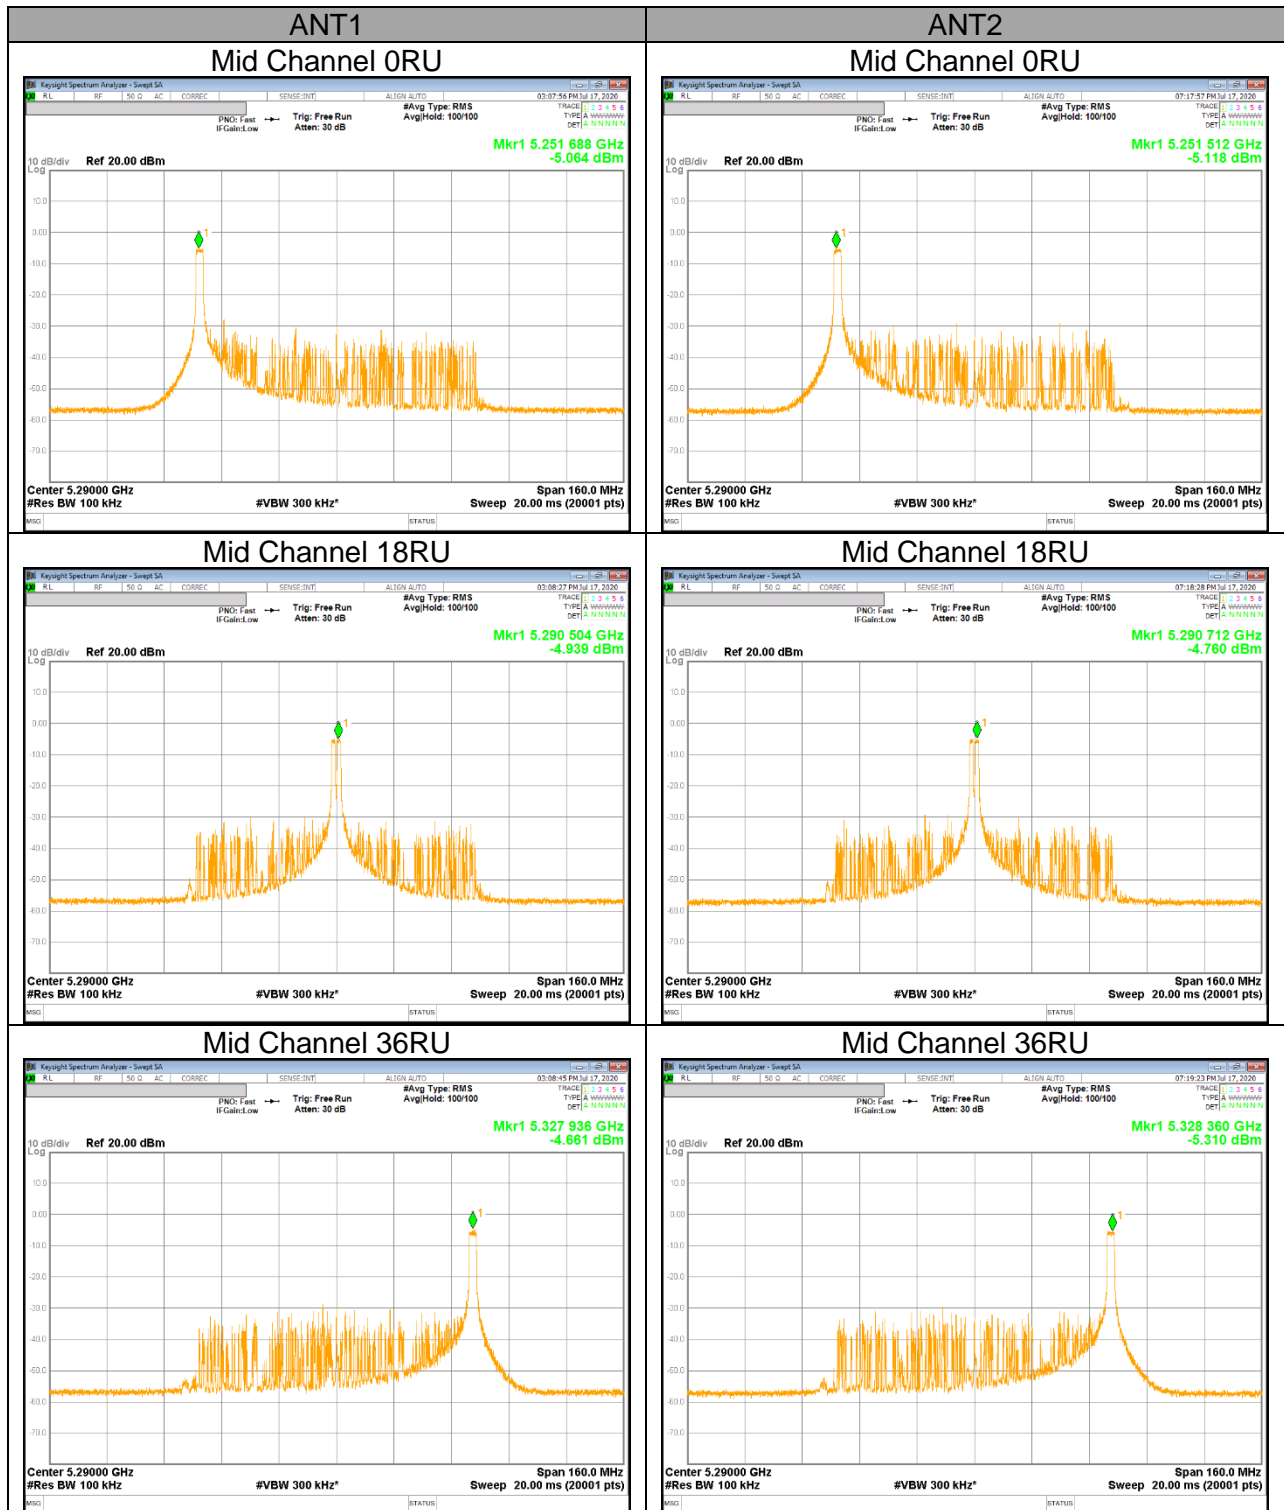

**UNII 5.3 GHz IEEE 802.11ax HE80(RU) mode PSD**

### UNII 5.5 GHz IEEE 802.11ax HE20(RU) mode PSD

**UNII 5.5 GHz IEEE 802.11ax HE40(RU) mode PSD**

**UNII 5.5 GHz IEEE 802.11ax HE80(RU) mode PSD**

**UNII 5.8 GHz IEEE 802.11ax HE20(RU) mode PSD**

**UNII 5.8 GHz IEEE 802.11ax HE40(RU) mode PSD**

**UNII 5.8 GHz IEEE 802.11ax HE80(RU) mode PSD**

**UNII Straddle Ch. IEEE 802.11ax HE20(6RU) mode Output Power and PSD**

**UNII Straddle Ch. IEEE 802.11ax HE40(15RU) mode Output Power and PSD**