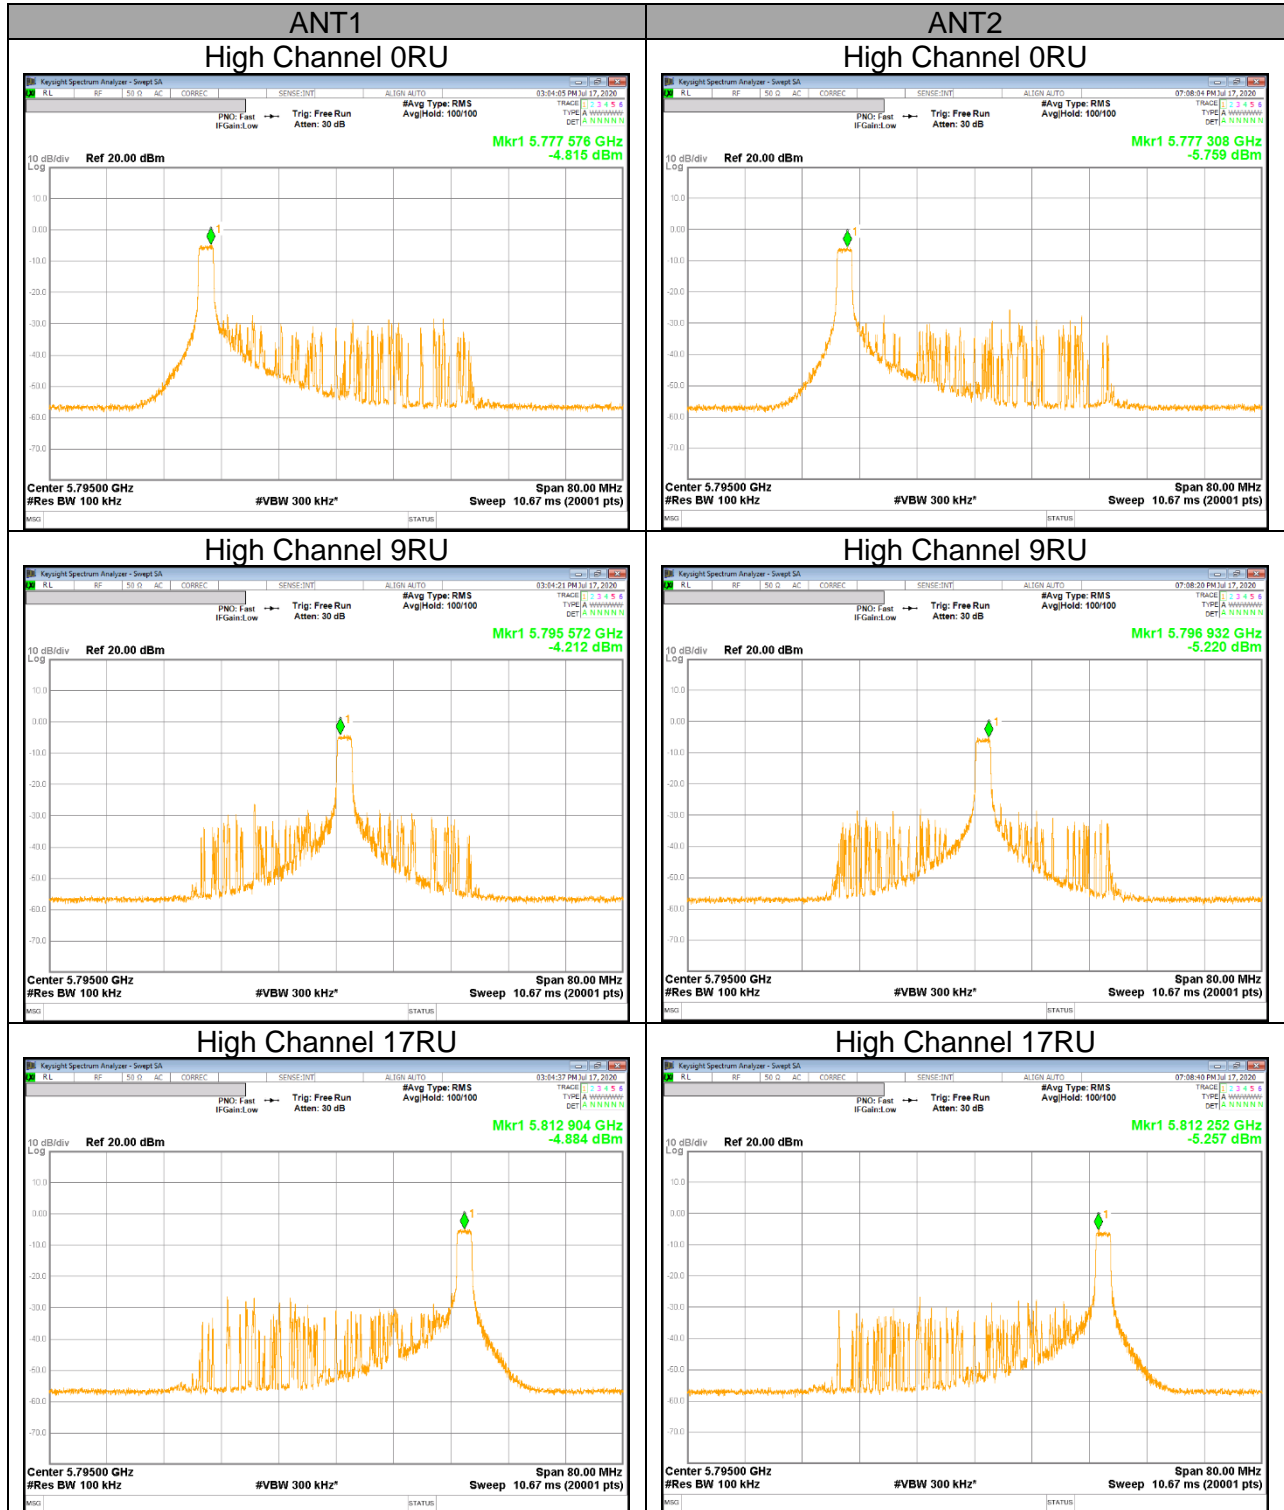

### UNII 5.5 GHz IEEE 802.11ax HE20(RU) mode PSD

**UNII 5.5 GHz IEEE 802.11ax HE40(RU) mode PSD**

**UNII 5.5 GHz IEEE 802.11ax HE80(RU) mode PSD**

**UNII 5.8 GHz IEEE 802.11ax HE20(RU) mode PSD**

**UNII 5.8 GHz IEEE 802.11ax HE40(RU) mode PSD**

**UNII 5.8 GHz IEEE 802.11ax HE80(RU) mode PSD**

**UNII Straddle Ch. IEEE 802.11ax HE20(6RU) mode Output Power and PSD**

**UNII Straddle Ch. IEEE 802.11ax HE40(15RU) mode Output Power and PSD**