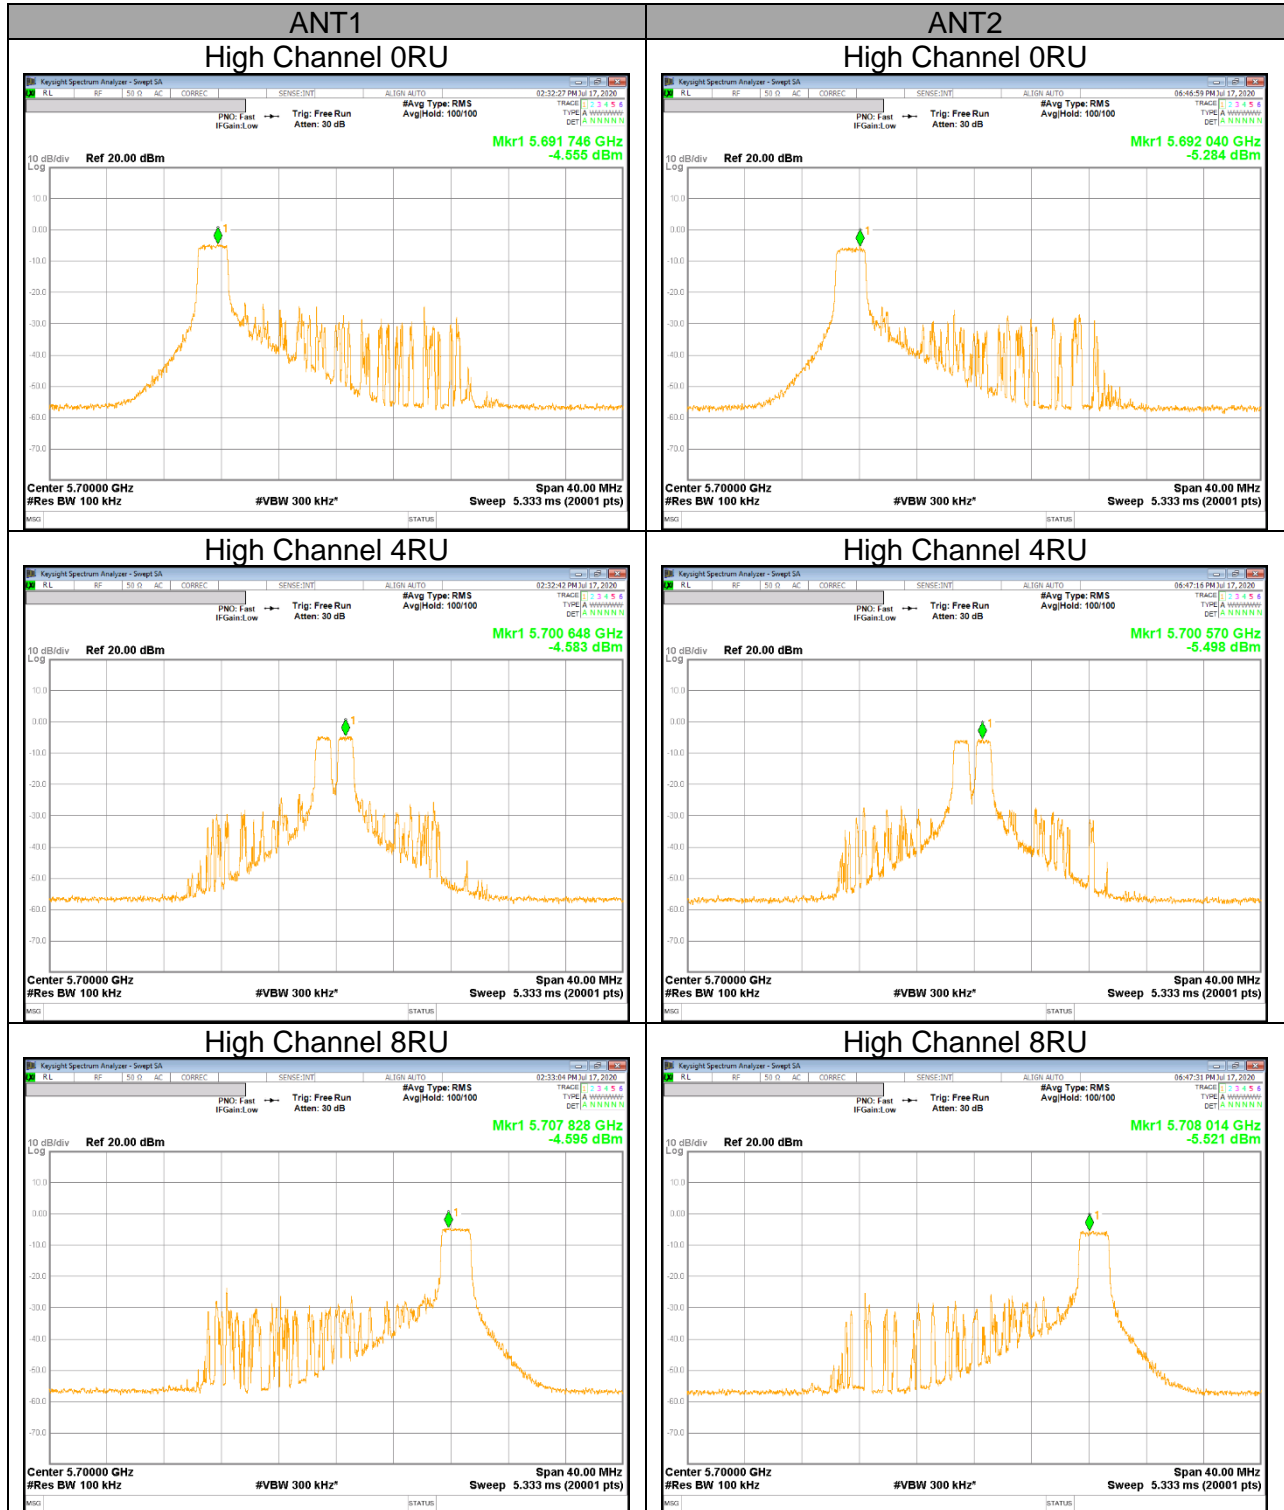

**UNII 5.3 GHz IEEE 802.11ax HE80(RU) mode PSD**

### UNII 5.5 GHz IEEE 802.11ax HE20(RU) mode PSD

**UNII 5.5 GHz IEEE 802.11ax HE40(RU) mode PSD**

**UNII 5.5 GHz IEEE 802.11ax HE80(RU) mode PSD**

**UNII 5.8 GHz IEEE 802.11ax HE20(RU) mode PSD**

**UNII 5.8 GHz IEEE 802.11ax HE40(RU) mode PSD**

**UNII 5.8 GHz IEEE 802.11ax HE80(RU) mode PSD**

**UNII Straddle Ch. IEEE 802.11ax HE20(6RU) mode Output Power and PSD**

**UNII Straddle Ch. IEEE 802.11ax HE40(15RU) mode Output Power and PSD**