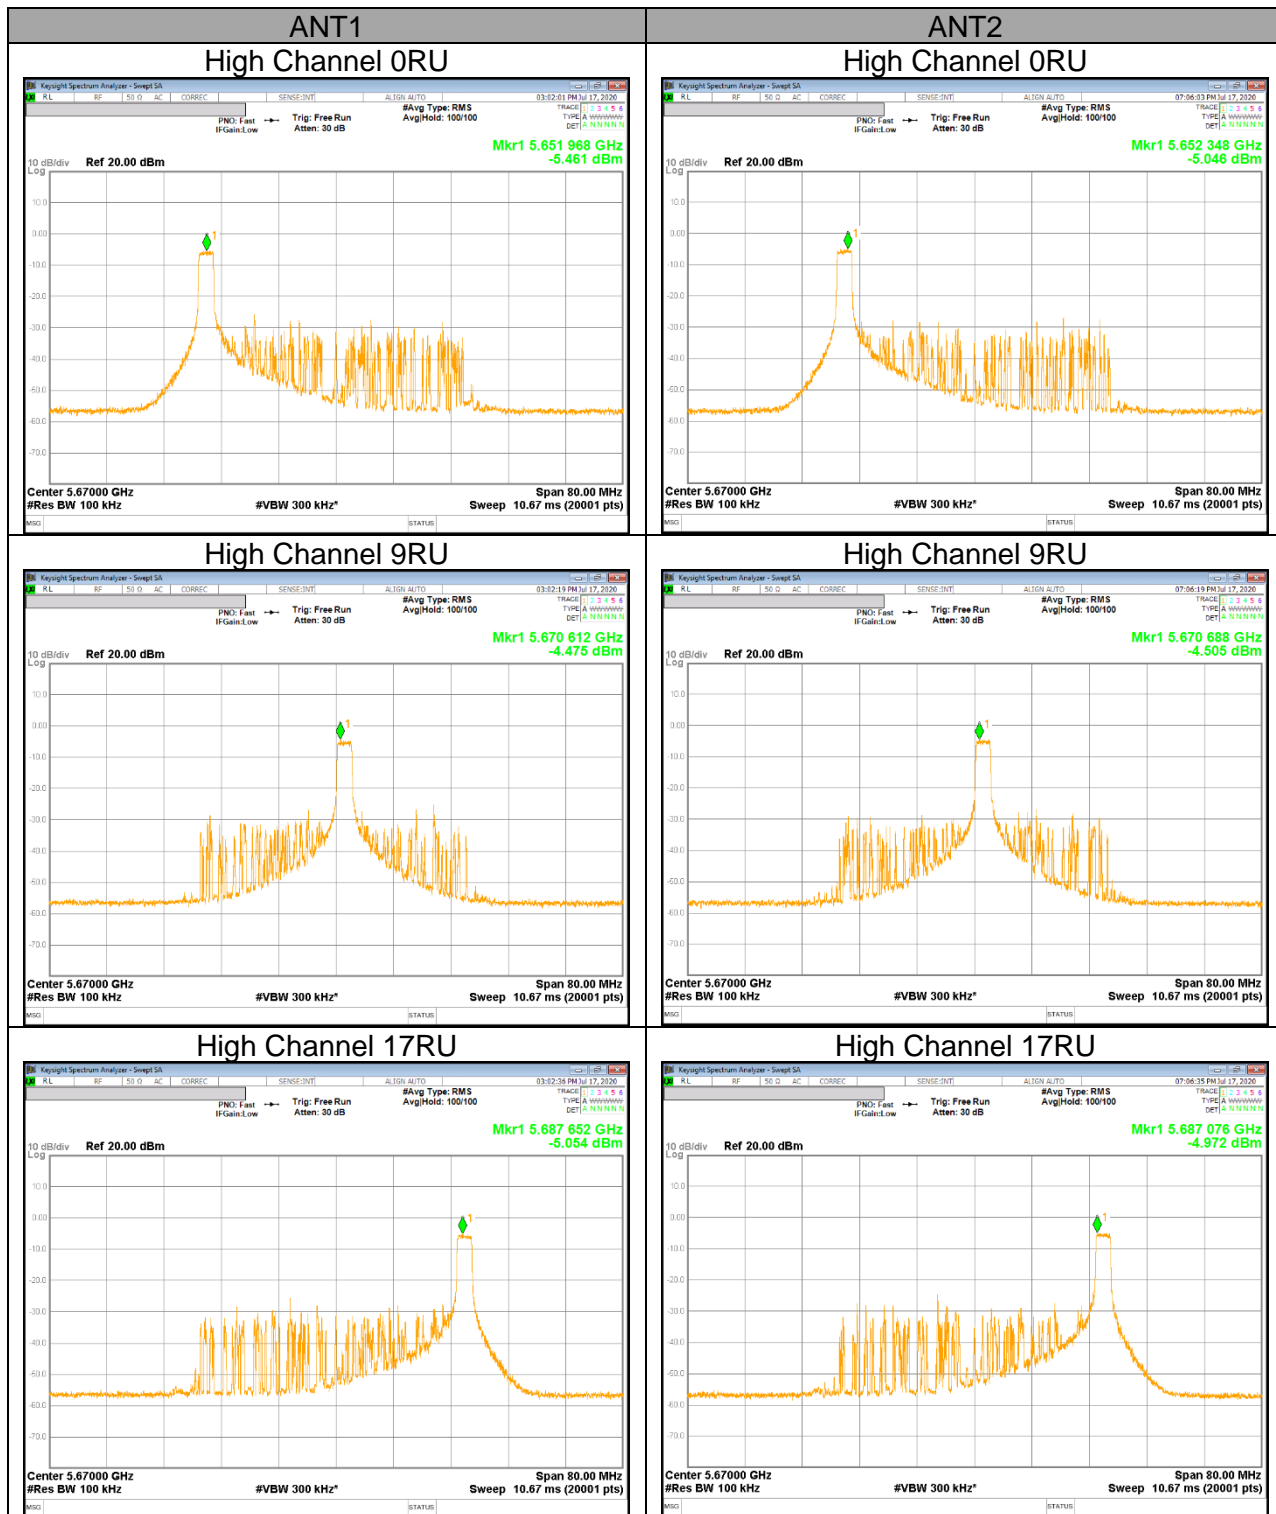

### UNII 5.5 GHz IEEE 802.11ax HE20(RU) mode PSD

**UNII 5.5 GHz IEEE 802.11ax HE40(RU) mode PSD**

**UNII 5.5 GHz IEEE 802.11ax HE80(RU) mode PSD**

**UNII 5.8 GHz IEEE 802.11ax HE20(RU) mode PSD**

**UNII 5.8 GHz IEEE 802.11ax HE40(RU) mode PSD**

**UNII 5.8 GHz IEEE 802.11ax HE80(RU) mode PSD**

**UNII Straddle Ch. IEEE 802.11ax HE20(6RU) mode Output Power and PSD**

**UNII Straddle Ch. IEEE 802.11ax HE40(15RU) mode Output Power and PSD**