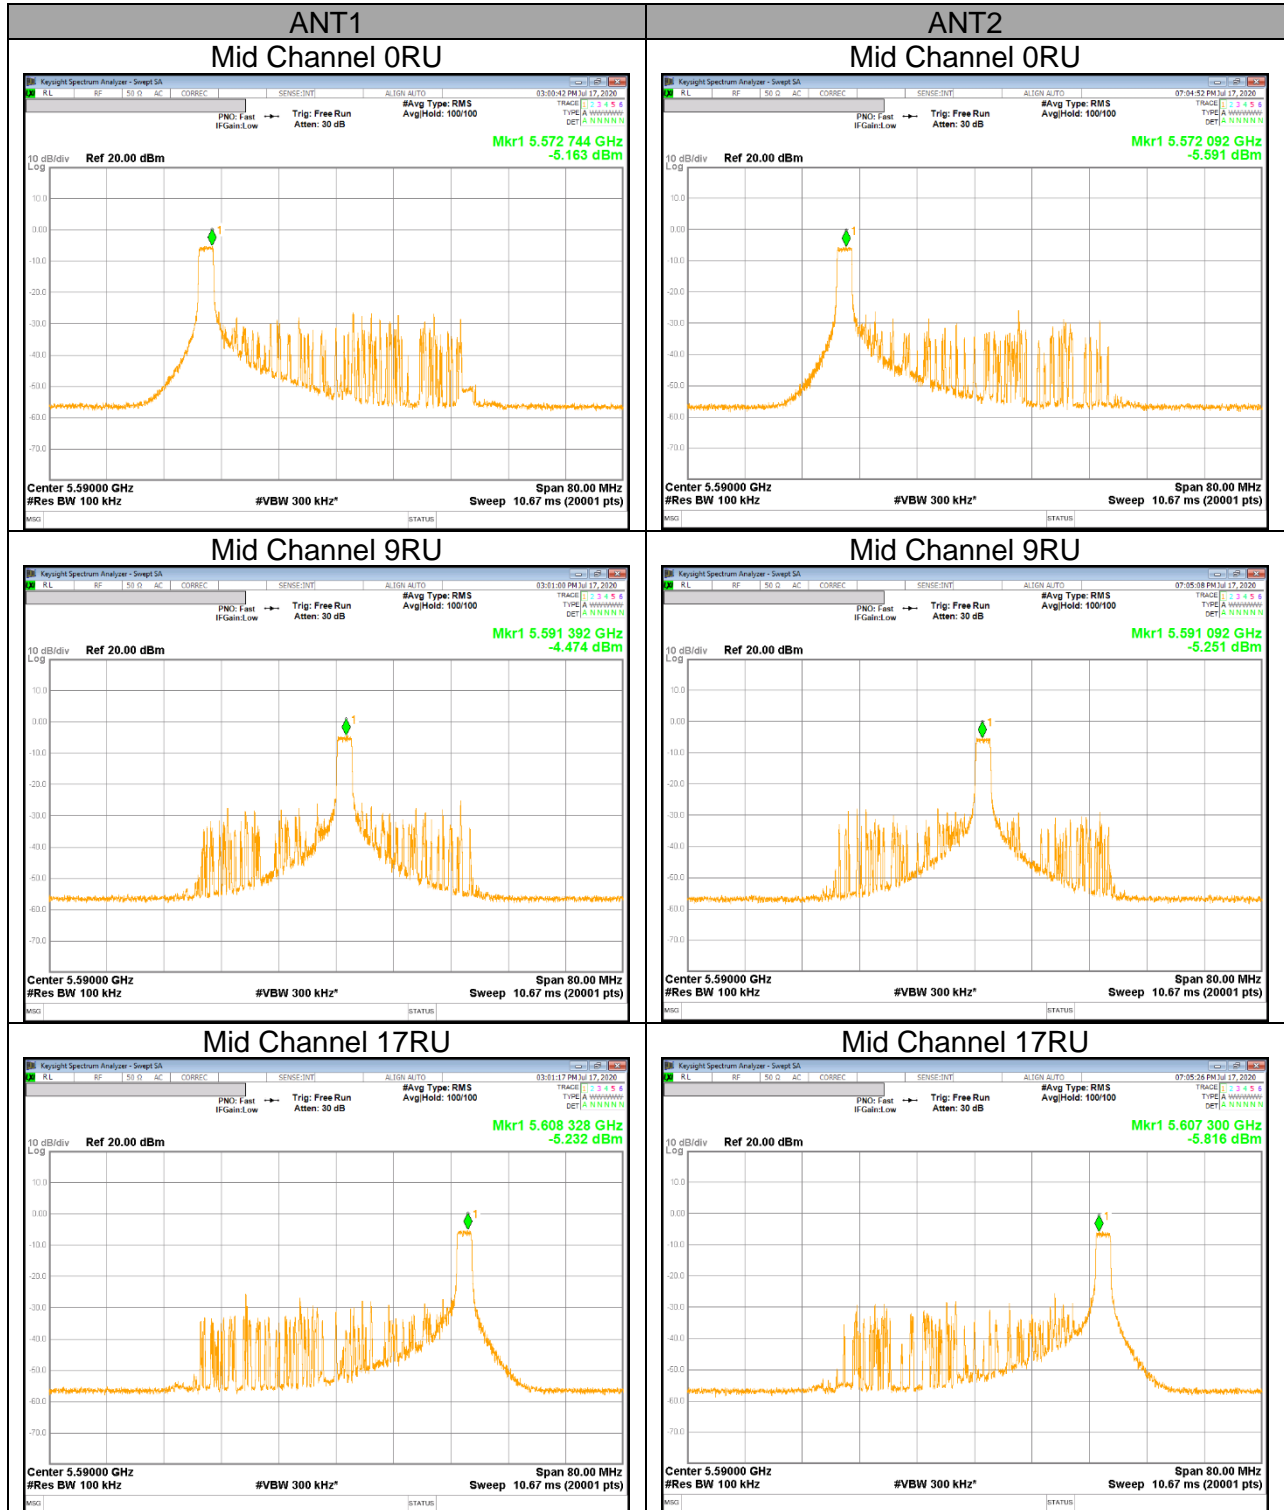

### UNII 5.5 GHz IEEE 802.11ax HE20(RU) mode PSD

**UNII 5.5 GHz IEEE 802.11ax HE40(RU) mode PSD**

**UNII 5.5 GHz IEEE 802.11ax HE80(RU) mode PSD**

**UNII 5.8 GHz IEEE 802.11ax HE20(RU) mode PSD**

**UNII 5.8 GHz IEEE 802.11ax HE40(RU) mode PSD**

**UNII 5.8 GHz IEEE 802.11ax HE80(RU) mode PSD**

**UNII Straddle Ch. IEEE 802.11ax HE20(6RU) mode Output Power and PSD**

**UNII Straddle Ch. IEEE 802.11ax HE40(15RU) mode Output Power and PSD**