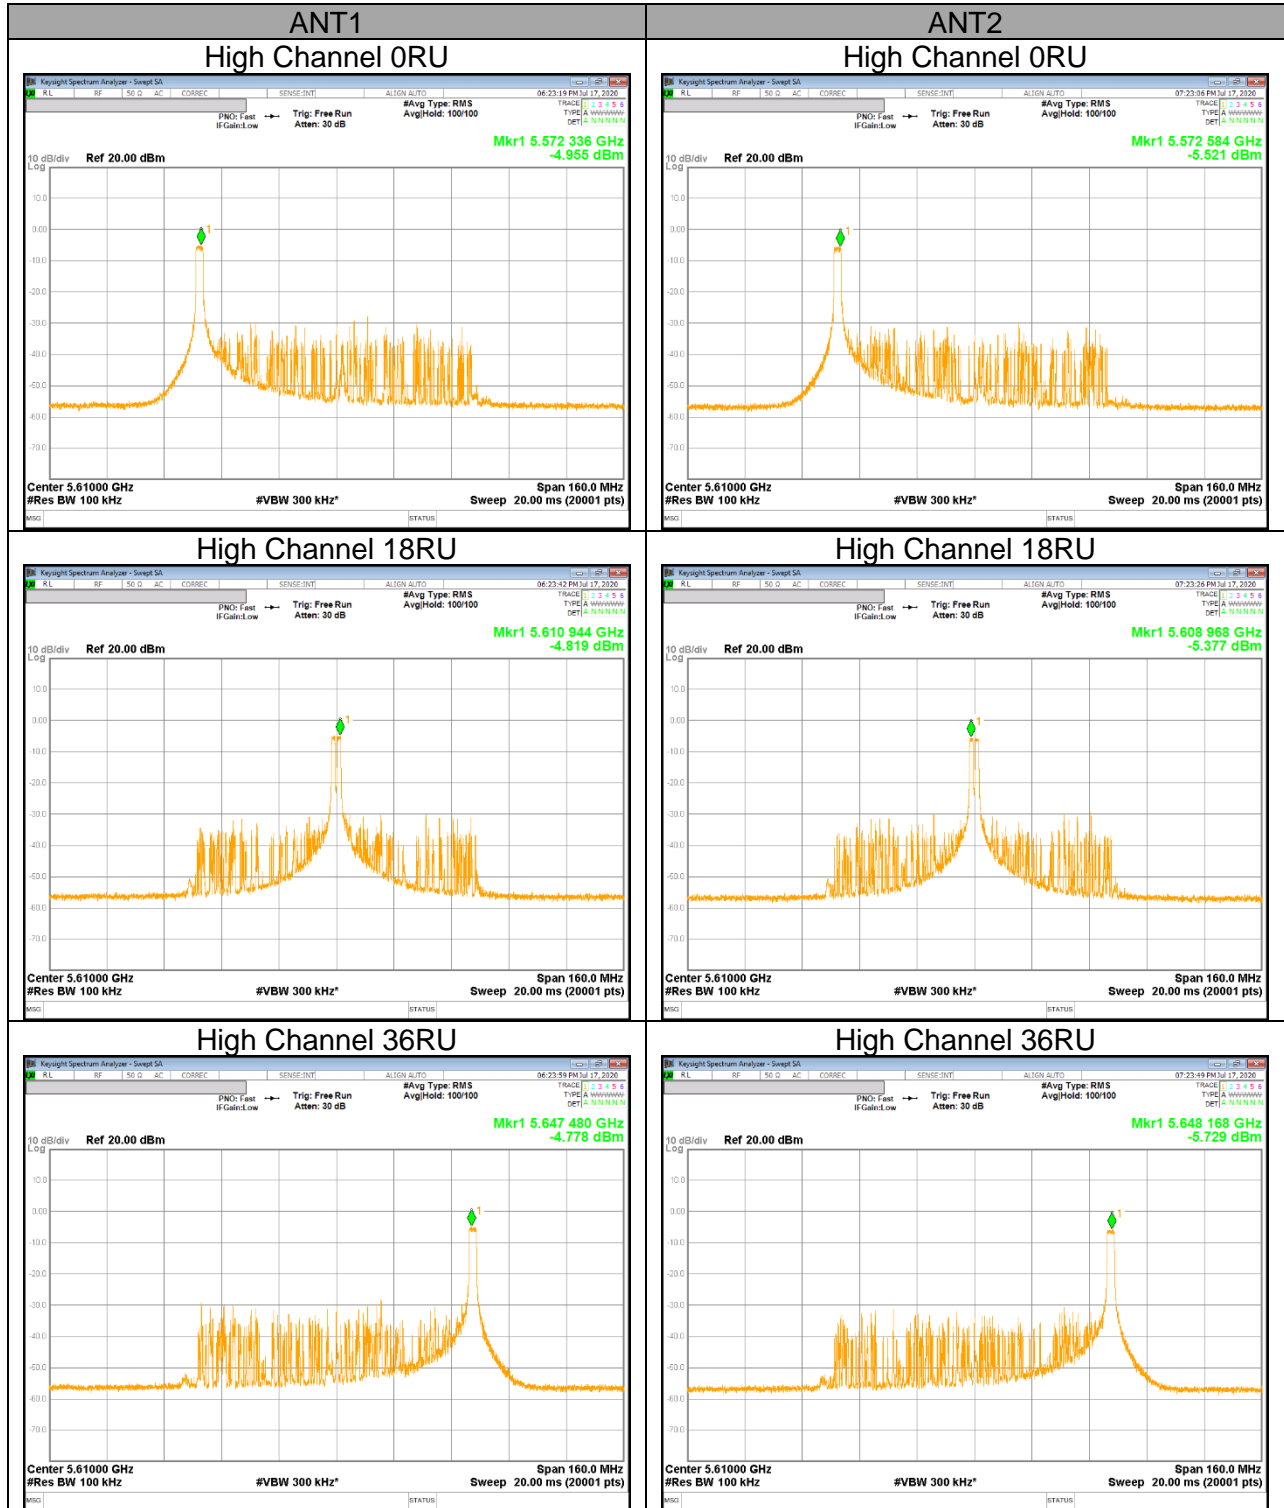

### UNII 5.5 GHz IEEE 802.11ax HE20(RU) mode PSD

**UNII 5.5 GHz IEEE 802.11ax HE40(RU) mode PSD**

**UNII 5.5 GHz IEEE 802.11ax HE80(RU) mode PSD**

**UNII 5.8 GHz IEEE 802.11ax HE20(RU) mode PSD**

**UNII 5.8 GHz IEEE 802.11ax HE40(RU) mode PSD**

**UNII 5.8 GHz IEEE 802.11ax HE80(RU) mode PSD**

**UNII Straddle Ch. IEEE 802.11ax HE20(6RU) mode Output Power and PSD**

**UNII Straddle Ch. IEEE 802.11ax HE40(15RU) mode Output Power and PSD**