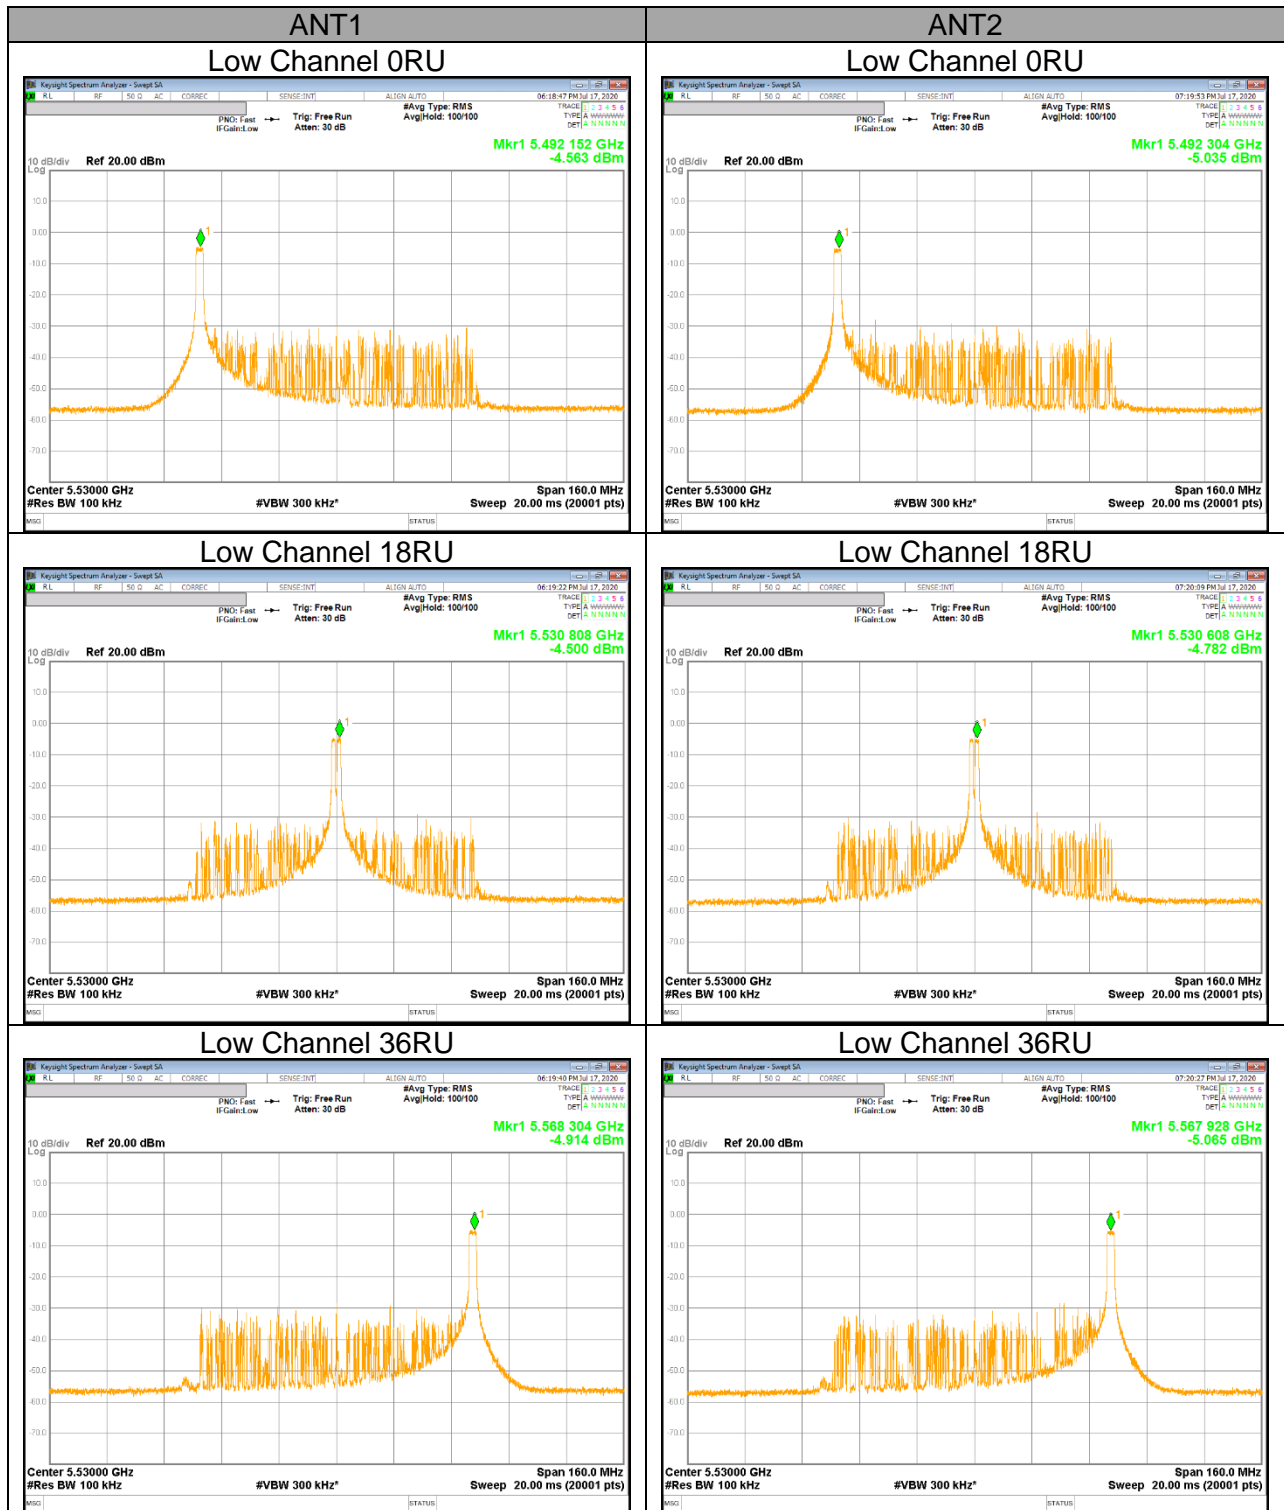

### UNII 5.5 GHz IEEE 802.11ax HE20(RU) mode PSD

**UNII 5.5 GHz IEEE 802.11ax HE40(RU) mode PSD**

**UNII 5.5 GHz IEEE 802.11ax HE80(RU) mode PSD**

**UNII 5.8 GHz IEEE 802.11ax HE20(RU) mode PSD**

**UNII 5.8 GHz IEEE 802.11ax HE40(RU) mode PSD**

**UNII 5.8 GHz IEEE 802.11ax HE80(RU) mode PSD**

**UNII Straddle Ch. IEEE 802.11ax HE20(6RU) mode Output Power and PSD**

**UNII Straddle Ch. IEEE 802.11ax HE40(15RU) mode Output Power and PSD**