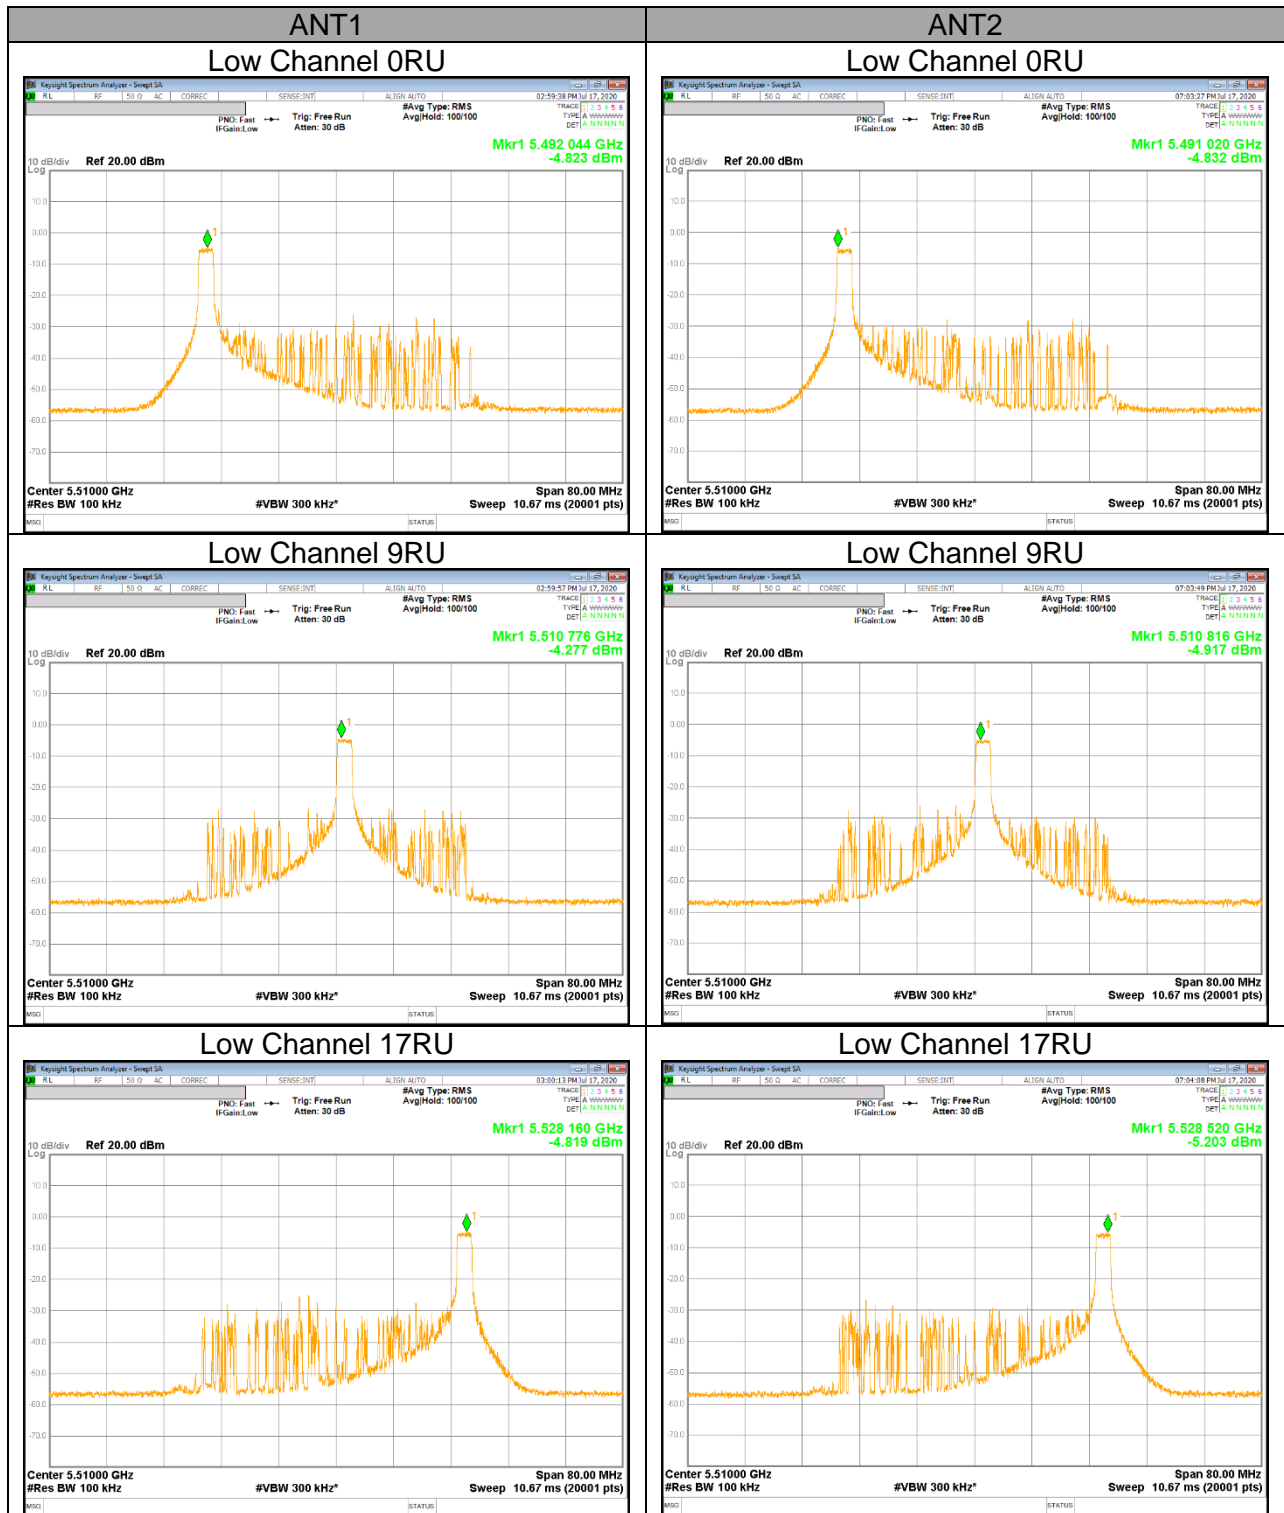

**UNII 5.3 GHz IEEE 802.11ax HE80(RU) mode PSD**

### UNII 5.5 GHz IEEE 802.11ax HE20(RU) mode PSD

**UNII 5.5 GHz IEEE 802.11ax HE40(RU) mode PSD**

**UNII 5.5 GHz IEEE 802.11ax HE80(RU) mode PSD**

**UNII 5.8 GHz IEEE 802.11ax HE20(RU) mode PSD**

**UNII 5.8 GHz IEEE 802.11ax HE40(RU) mode PSD**

**UNII 5.8 GHz IEEE 802.11ax HE80(RU) mode PSD**

**UNII Straddle Ch. IEEE 802.11ax HE20(6RU) mode Output Power and PSD**

**UNII Straddle Ch. IEEE 802.11ax HE40(15RU) mode Output Power and PSD**