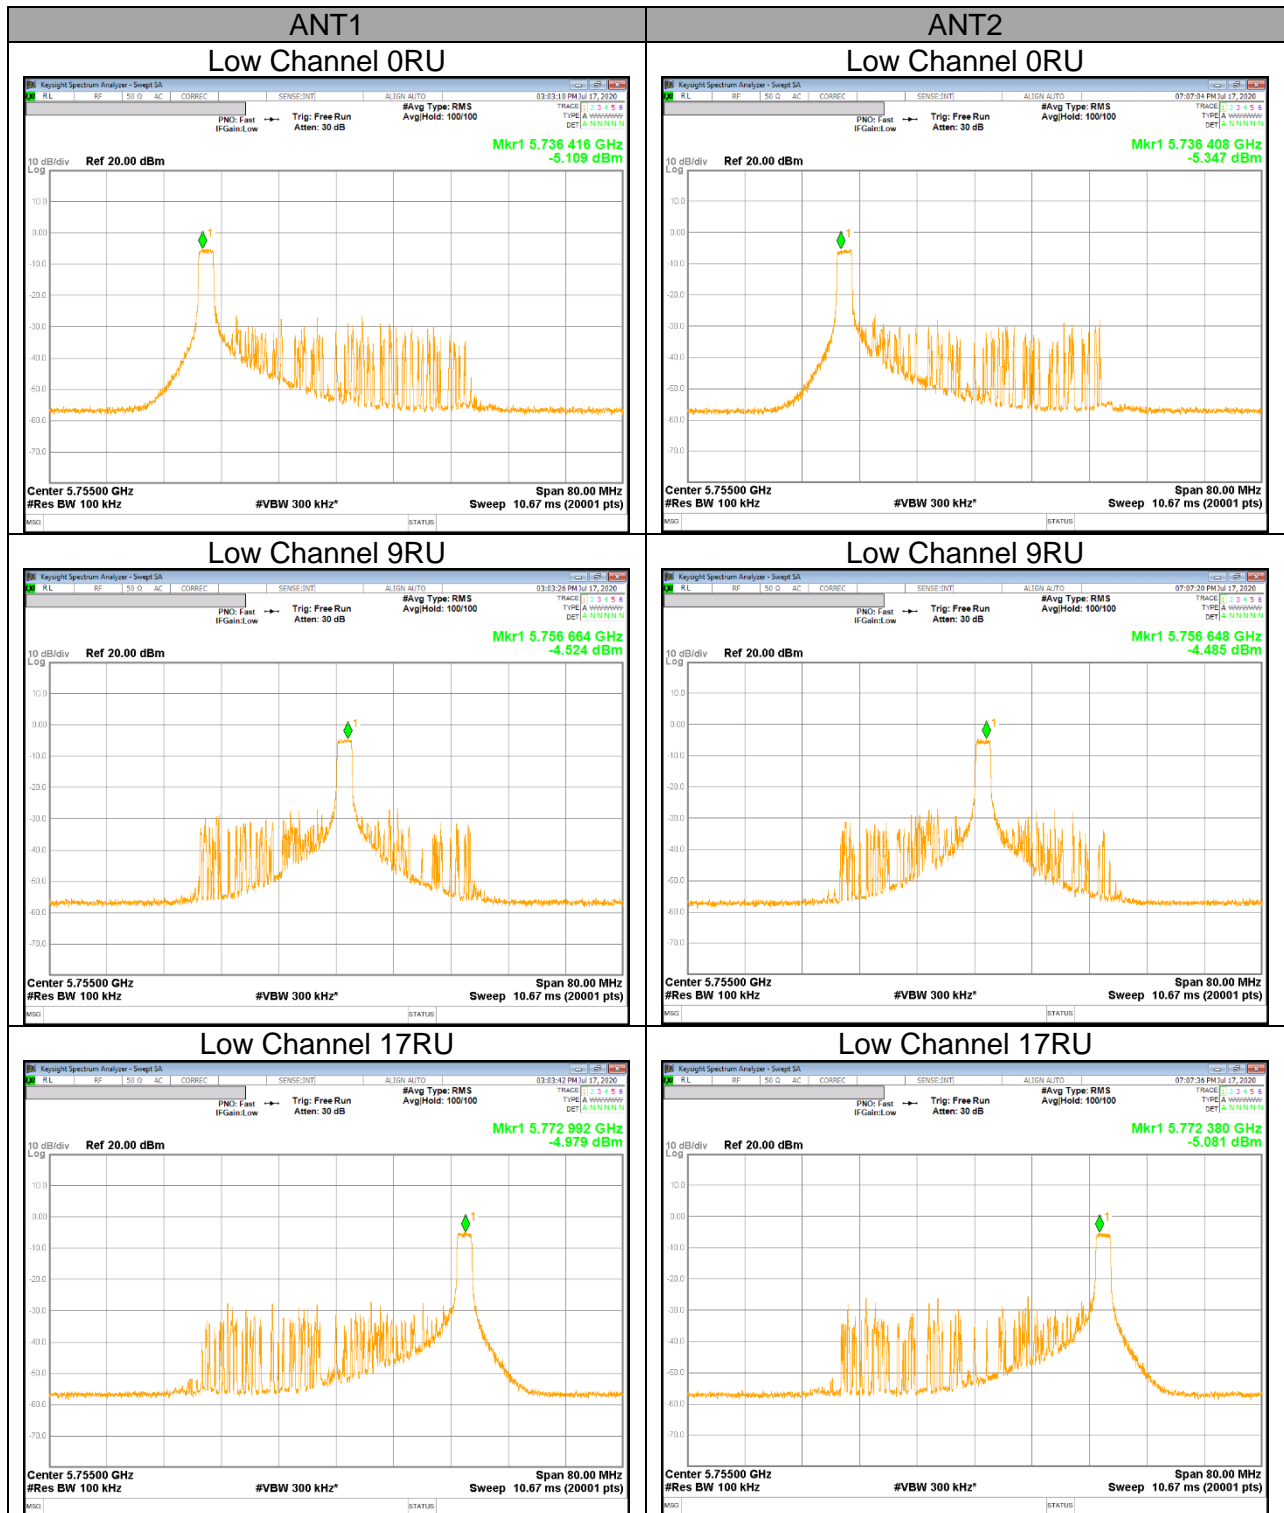

### UNII 5.5 GHz IEEE 802.11ax HE20(RU) mode PSD

**UNII 5.5 GHz IEEE 802.11ax HE40(RU) mode PSD**

**UNII 5.5 GHz IEEE 802.11ax HE80(RU) mode PSD**

**UNII 5.8 GHz IEEE 802.11ax HE20(RU) mode PSD**

**UNII 5.8 GHz IEEE 802.11ax HE40(RU) mode PSD**

**UNII 5.8 GHz IEEE 802.11ax HE80(RU) mode PSD**

**UNII Straddle Ch. IEEE 802.11ax HE20(6RU) mode Output Power and PSD**

**UNII Straddle Ch. IEEE 802.11ax HE40(15RU) mode Output Power and PSD**