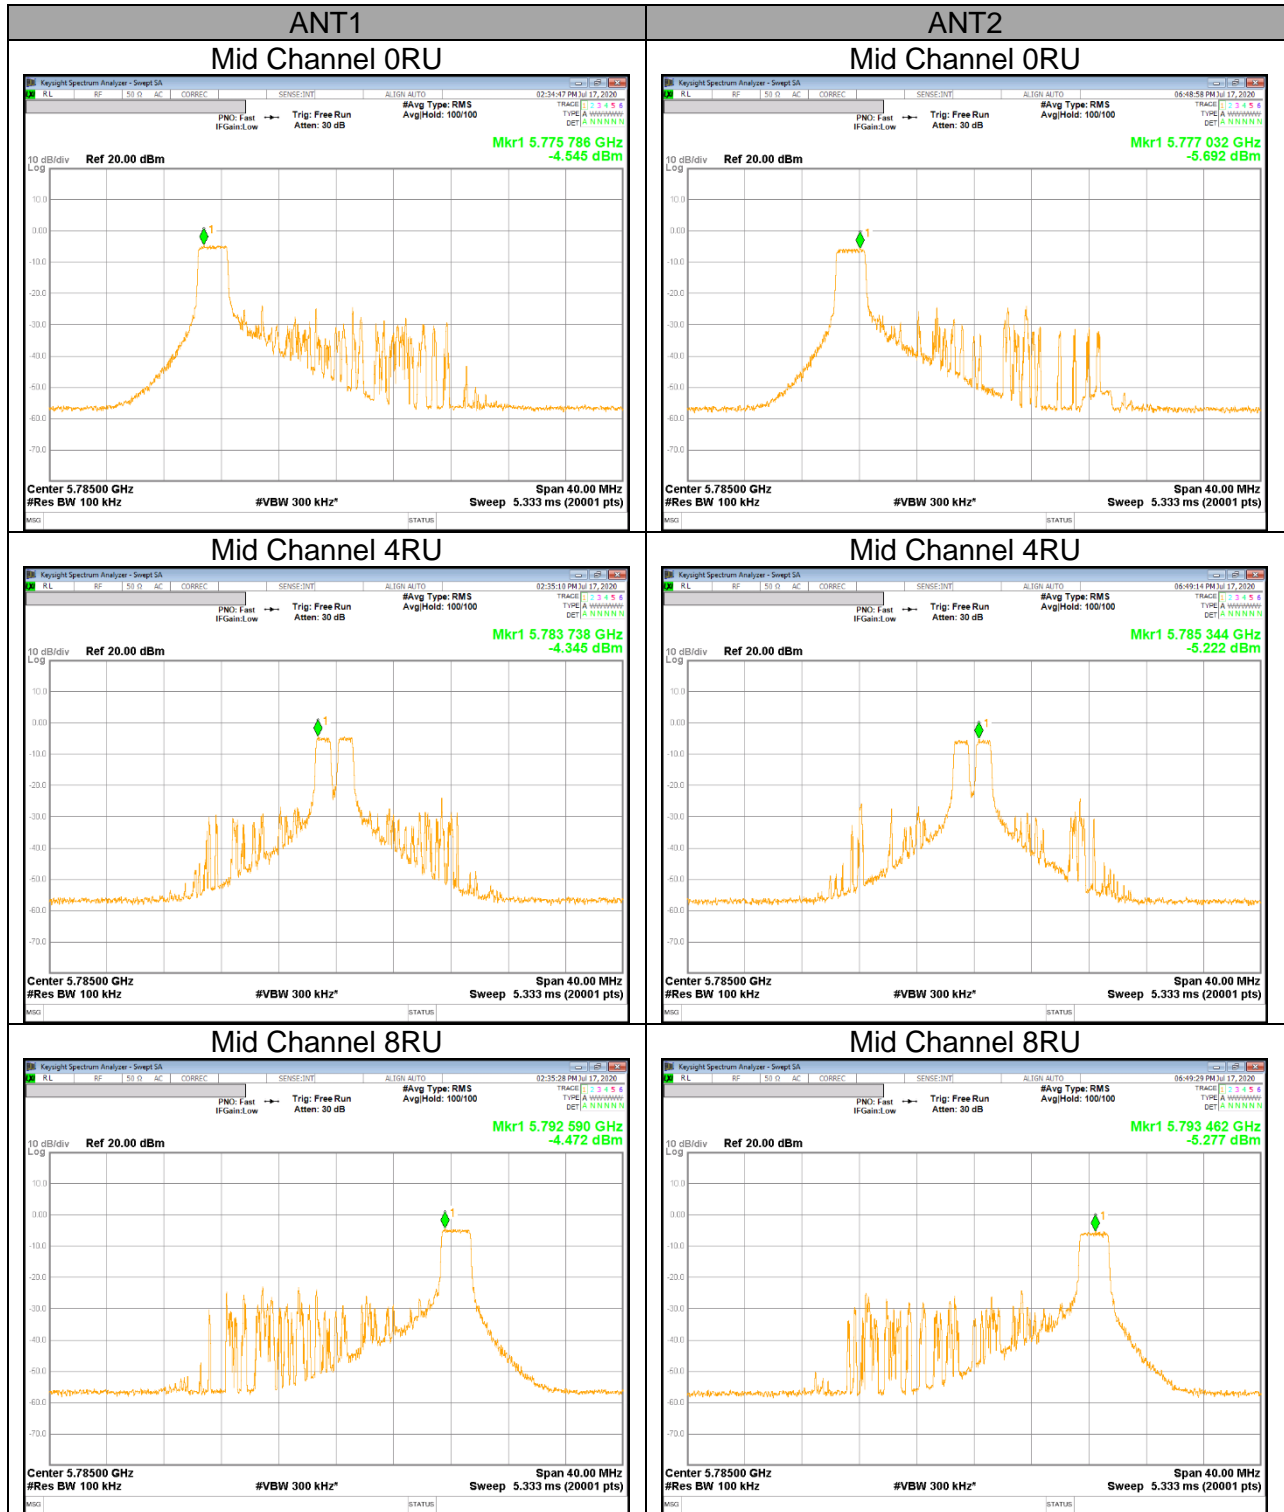

### UNII 5.5 GHz IEEE 802.11ax HE20(RU) mode PSD

**UNII 5.5 GHz IEEE 802.11ax HE40(RU) mode PSD**

**UNII 5.5 GHz IEEE 802.11ax HE80(RU) mode PSD**

**UNII 5.8 GHz IEEE 802.11ax HE20(RU) mode PSD**

**UNII 5.8 GHz IEEE 802.11ax HE40(RU) mode PSD**

**UNII 5.8 GHz IEEE 802.11ax HE80(RU) mode PSD**

**UNII Straddle Ch. IEEE 802.11ax HE20(6RU) mode Output Power and PSD**

**UNII Straddle Ch. IEEE 802.11ax HE40(15RU) mode Output Power and PSD**