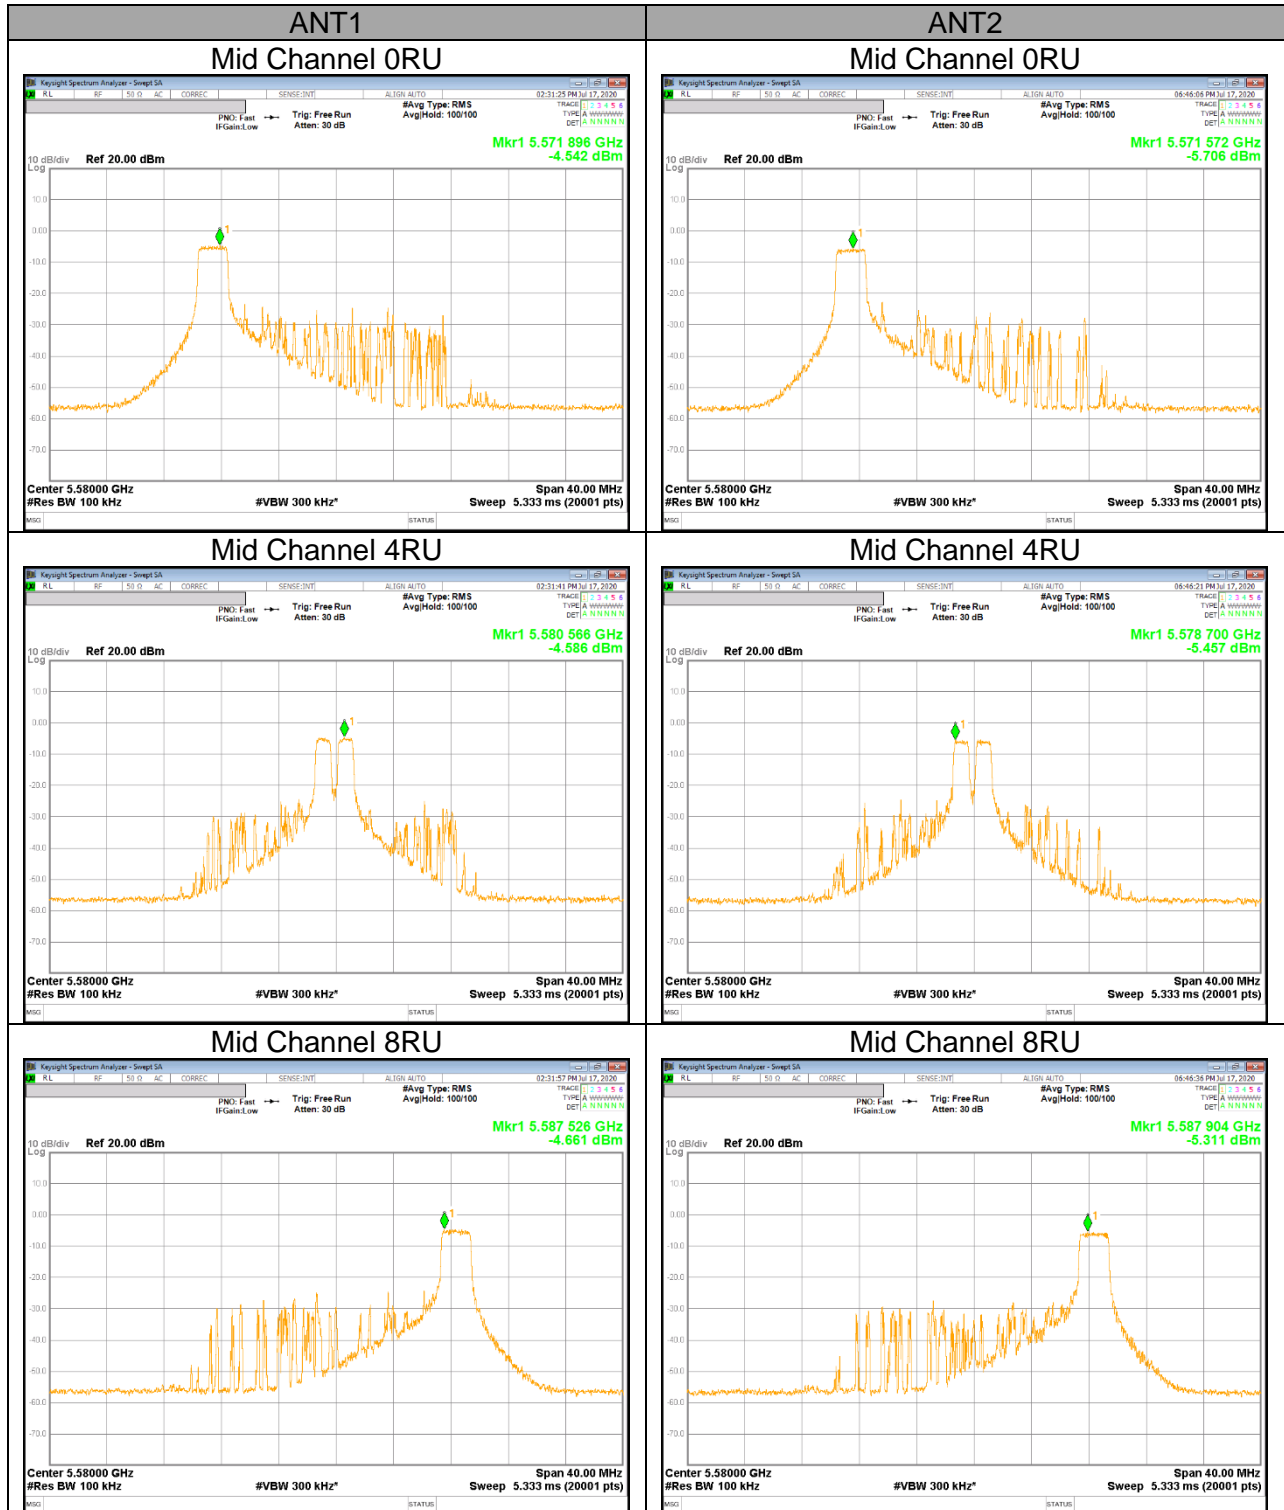

**UNII 5.3 GHz IEEE 802.11ax HE80(RU) mode PSD**

### UNII 5.5 GHz IEEE 802.11ax HE20(RU) mode PSD

**UNII 5.5 GHz IEEE 802.11ax HE40(RU) mode PSD**

**UNII 5.5 GHz IEEE 802.11ax HE80(RU) mode PSD**

**UNII 5.8 GHz IEEE 802.11ax HE20(RU) mode PSD**

**UNII 5.8 GHz IEEE 802.11ax HE40(RU) mode PSD**

**UNII 5.8 GHz IEEE 802.11ax HE80(RU) mode PSD**

**UNII Straddle Ch. IEEE 802.11ax HE20(6RU) mode Output Power and PSD**

**UNII Straddle Ch. IEEE 802.11ax HE40(15RU) mode Output Power and PSD**