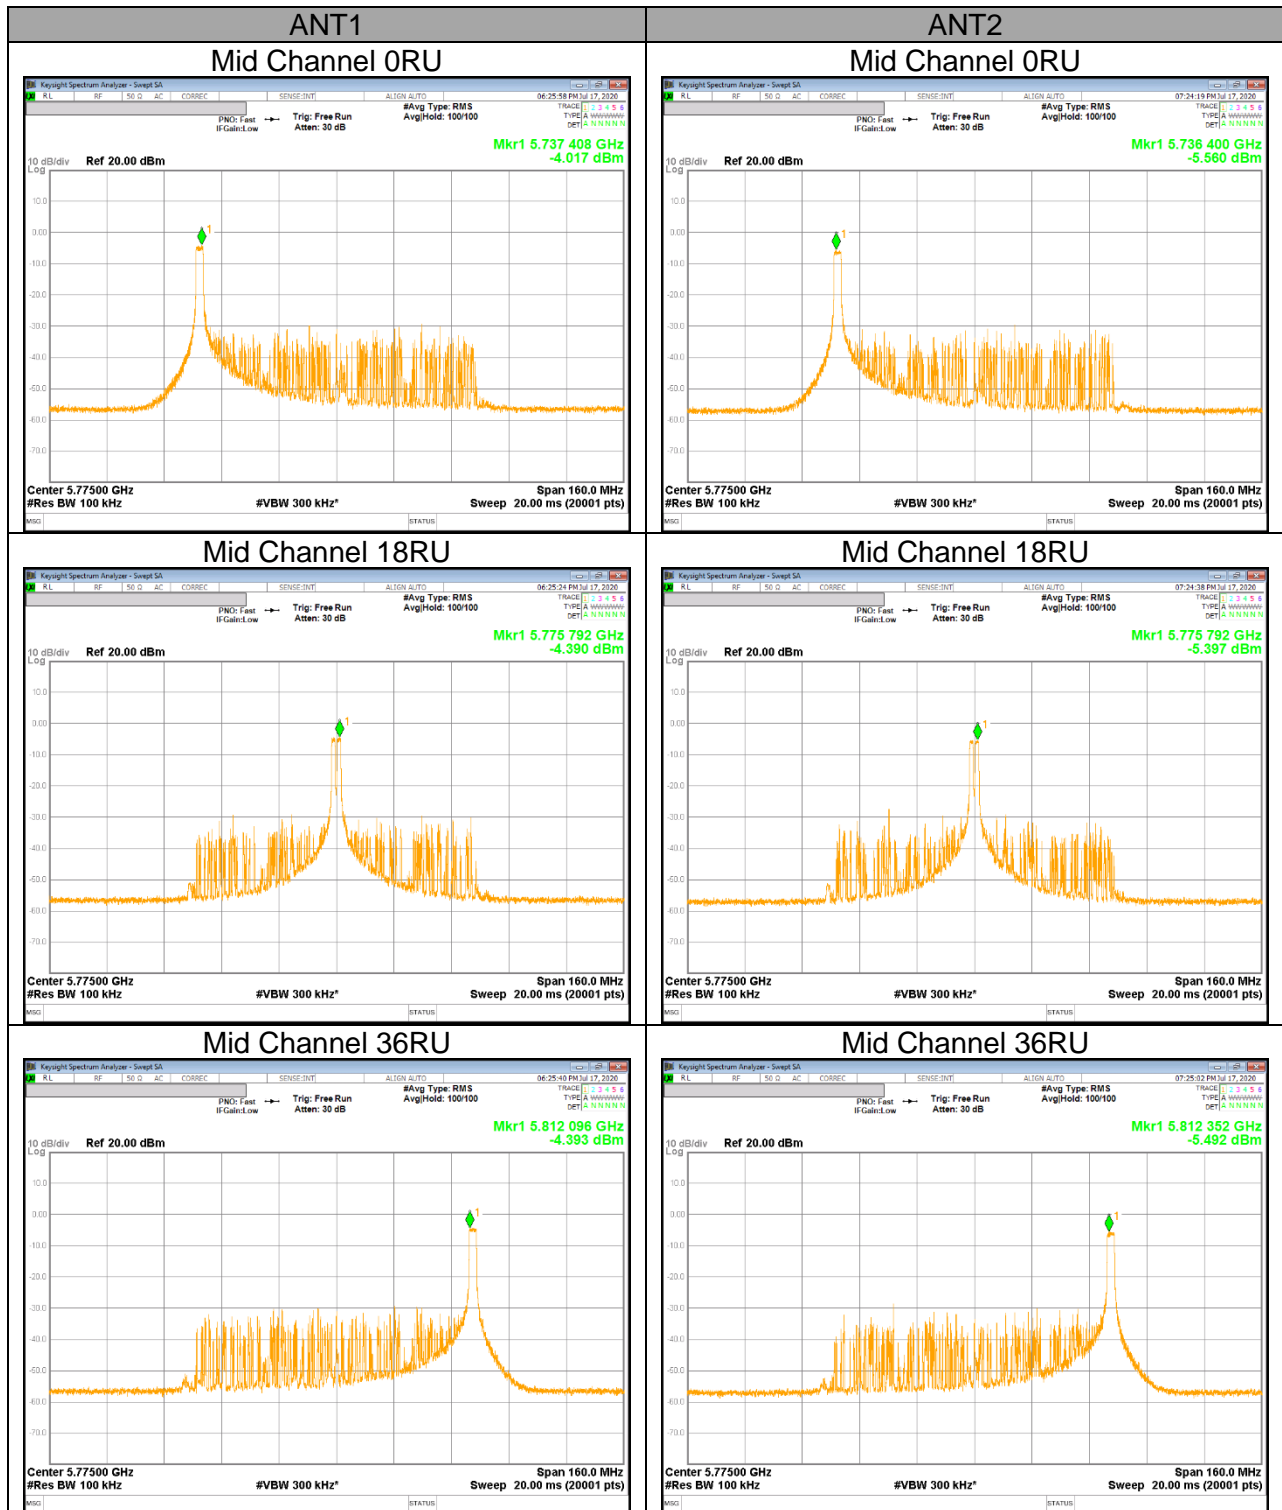

### UNII 5.5 GHz IEEE 802.11ax HE20(RU) mode PSD

**UNII 5.5 GHz IEEE 802.11ax HE40(RU) mode PSD**

**UNII 5.5 GHz IEEE 802.11ax HE80(RU) mode PSD**

**UNII 5.8 GHz IEEE 802.11ax HE20(RU) mode PSD**

**UNII 5.8 GHz IEEE 802.11ax HE40(RU) mode PSD**

**UNII 5.8 GHz IEEE 802.11ax HE80(RU) mode PSD**

**UNII Straddle Ch. IEEE 802.11ax HE20(6RU) mode Output Power and PSD**

**UNII Straddle Ch. IEEE 802.11ax HE40(15RU) mode Output Power and PSD**