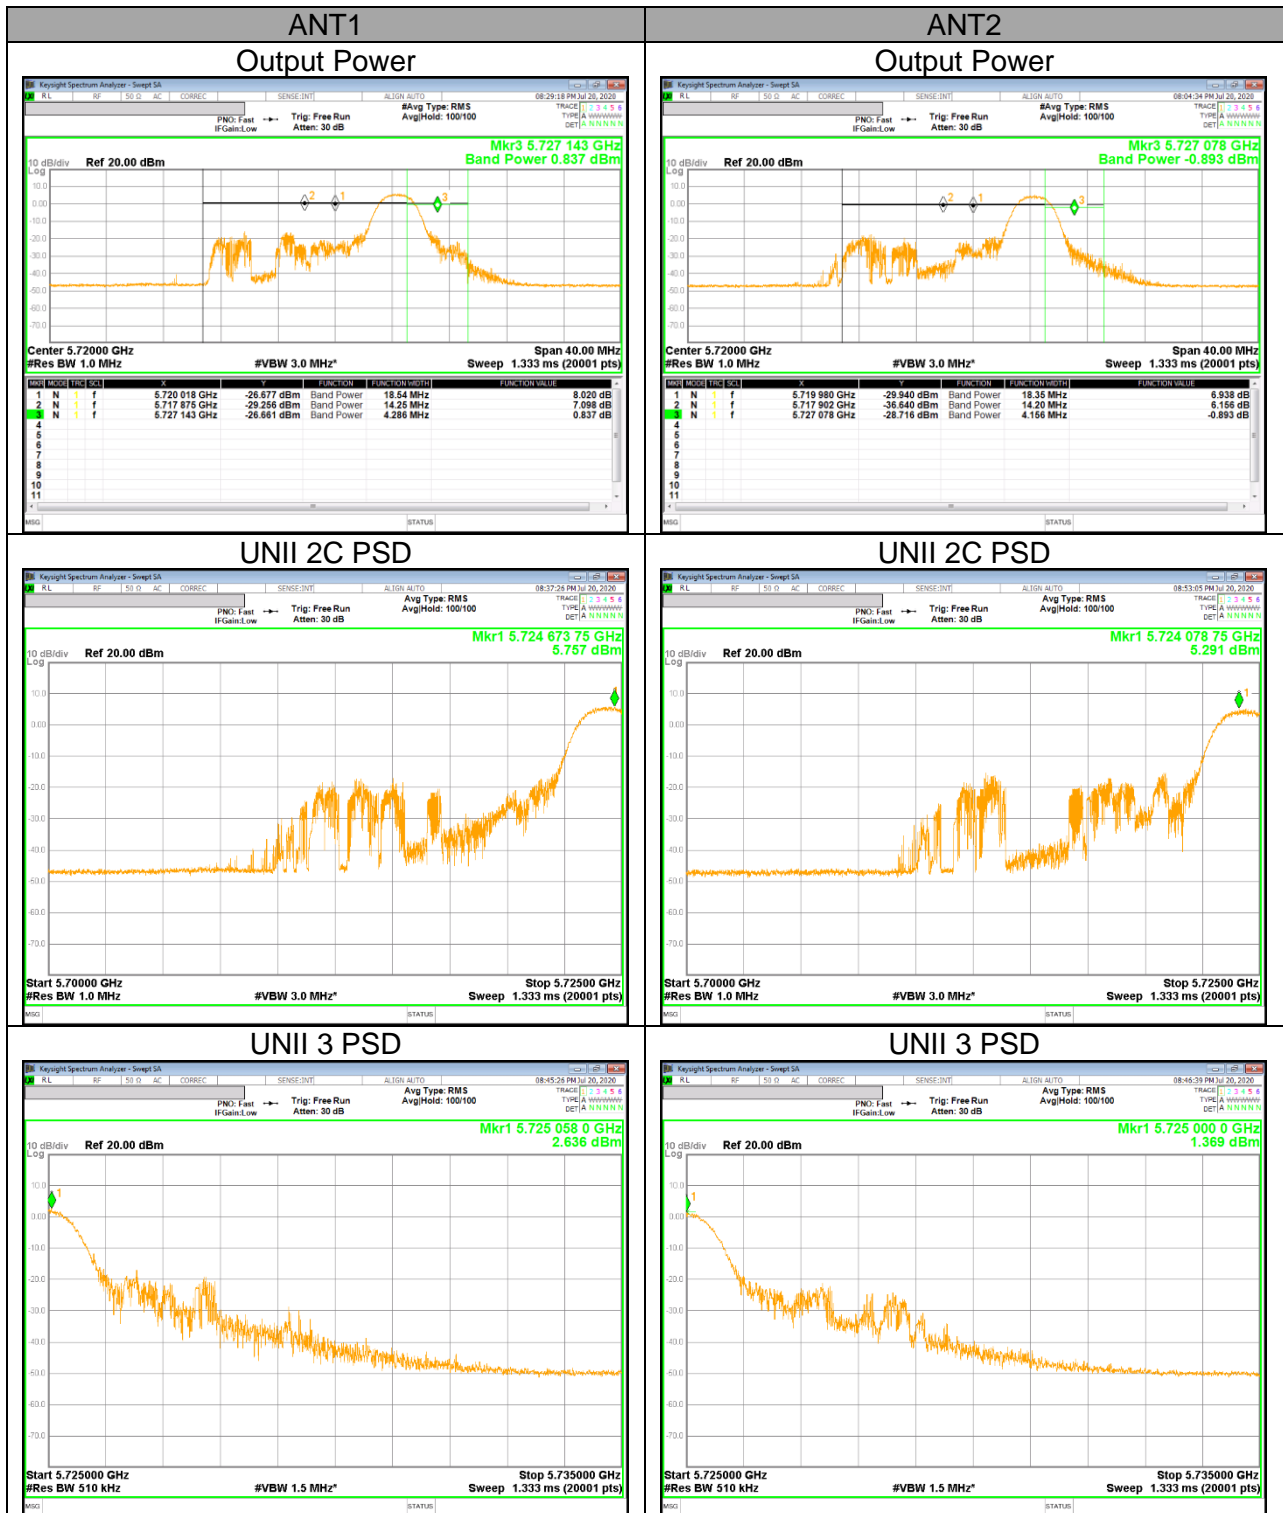

### UNII 5.5 GHz IEEE 802.11ax HE20(RU) mode PSD

**UNII 5.5 GHz IEEE 802.11ax HE40(RU) mode PSD**

**UNII 5.5 GHz IEEE 802.11ax HE80(RU) mode PSD**

**UNII 5.8 GHz IEEE 802.11ax HE20(RU) mode PSD**

**UNII 5.8 GHz IEEE 802.11ax HE40(RU) mode PSD**

**UNII 5.8 GHz IEEE 802.11ax HE80(RU) mode PSD**

**UNII Straddle Ch. IEEE 802.11ax HE20(6RU) mode Output Power and PSD**

**UNII Straddle Ch. IEEE 802.11ax HE40(15RU) mode Output Power and PSD**