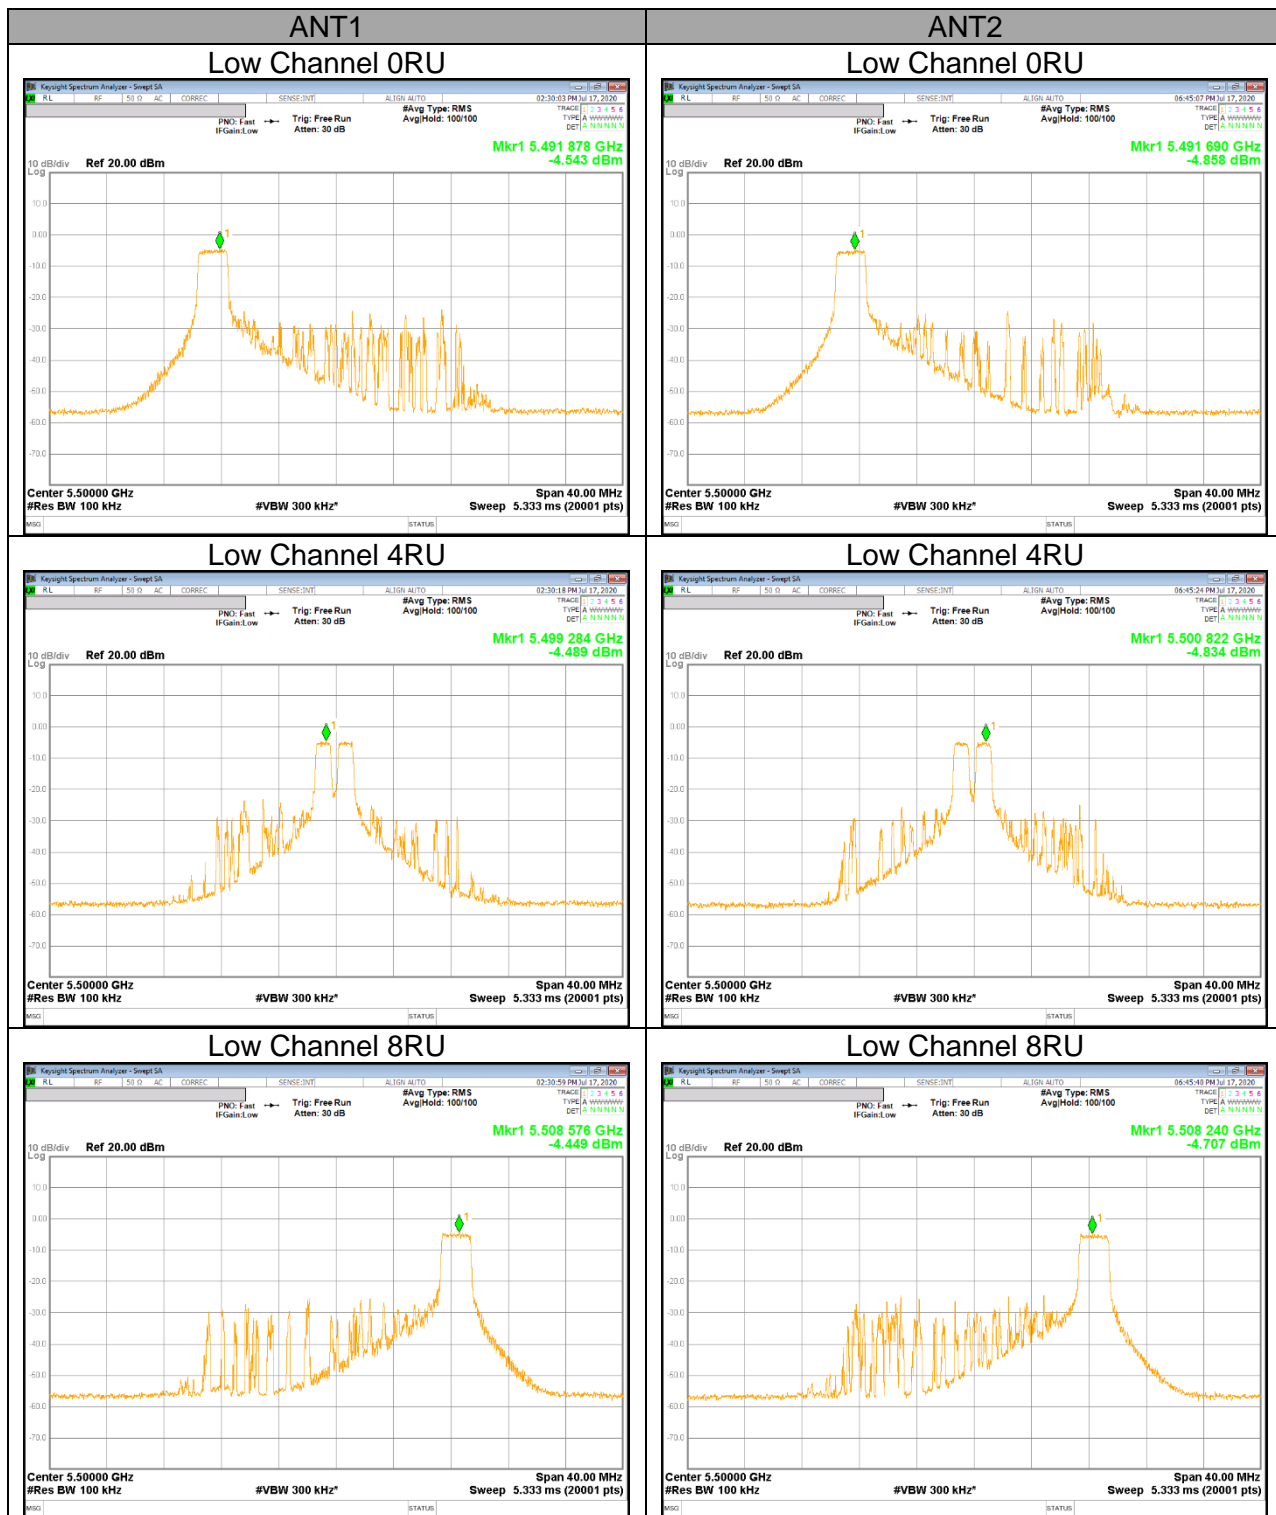

**UNII 5.3 GHz IEEE 802.11ax HE80(RU) mode PSD**

### UNII 5.5 GHz IEEE 802.11ax HE20(RU) mode PSD

**UNII 5.5 GHz IEEE 802.11ax HE40(RU) mode PSD**

**UNII 5.5 GHz IEEE 802.11ax HE80(RU) mode PSD**

**UNII 5.8 GHz IEEE 802.11ax HE20(RU) mode PSD**

**UNII 5.8 GHz IEEE 802.11ax HE40(RU) mode PSD**

**UNII 5.8 GHz IEEE 802.11ax HE80(RU) mode PSD**

**UNII Straddle Ch. IEEE 802.11ax HE20(6RU) mode Output Power and PSD**

**UNII Straddle Ch. IEEE 802.11ax HE40(15RU) mode Output Power and PSD**