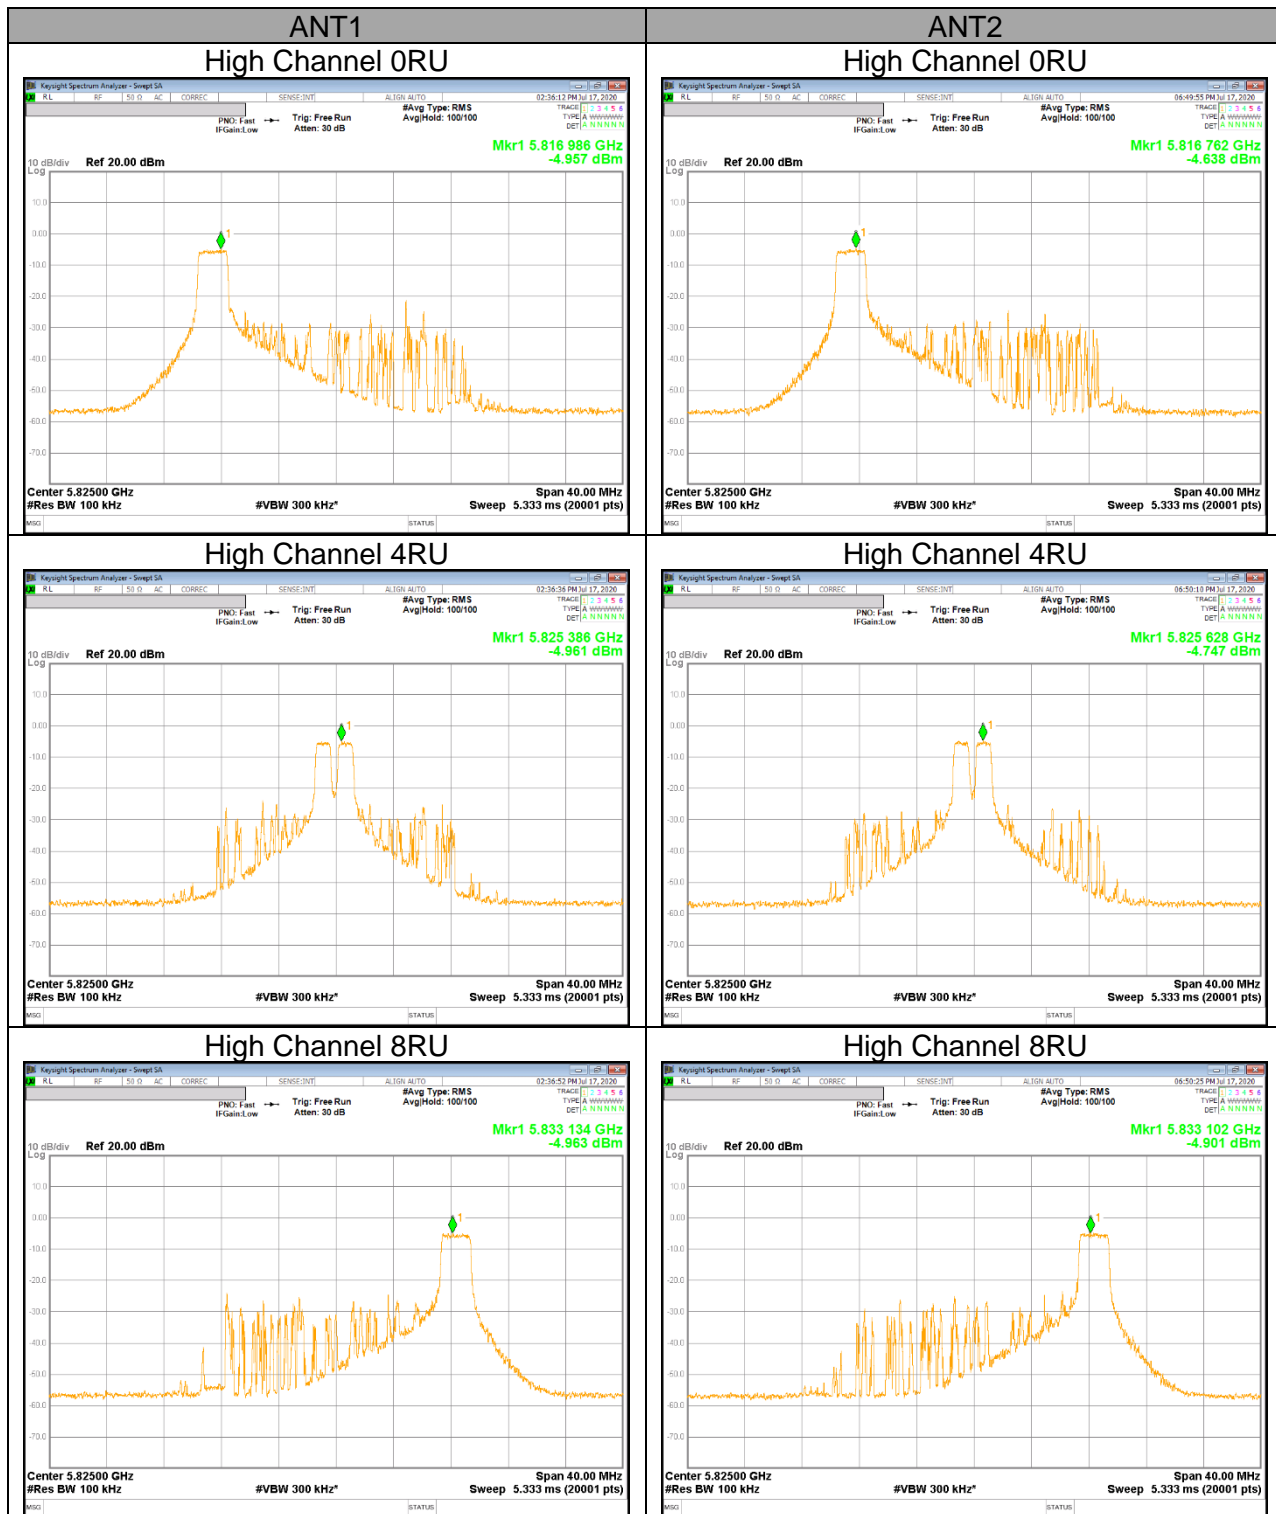

### UNII 5.5 GHz IEEE 802.11ax HE20(RU) mode PSD

**UNII 5.5 GHz IEEE 802.11ax HE40(RU) mode PSD**

**UNII 5.5 GHz IEEE 802.11ax HE80(RU) mode PSD**

**UNII 5.8 GHz IEEE 802.11ax HE20(RU) mode PSD**

**UNII 5.8 GHz IEEE 802.11ax HE40(RU) mode PSD**

**UNII 5.8 GHz IEEE 802.11ax HE80(RU) mode PSD**

**UNII Straddle Ch. IEEE 802.11ax HE20(6RU) mode Output Power and PSD**

**UNII Straddle Ch. IEEE 802.11ax HE40(15RU) mode Output Power and PSD**