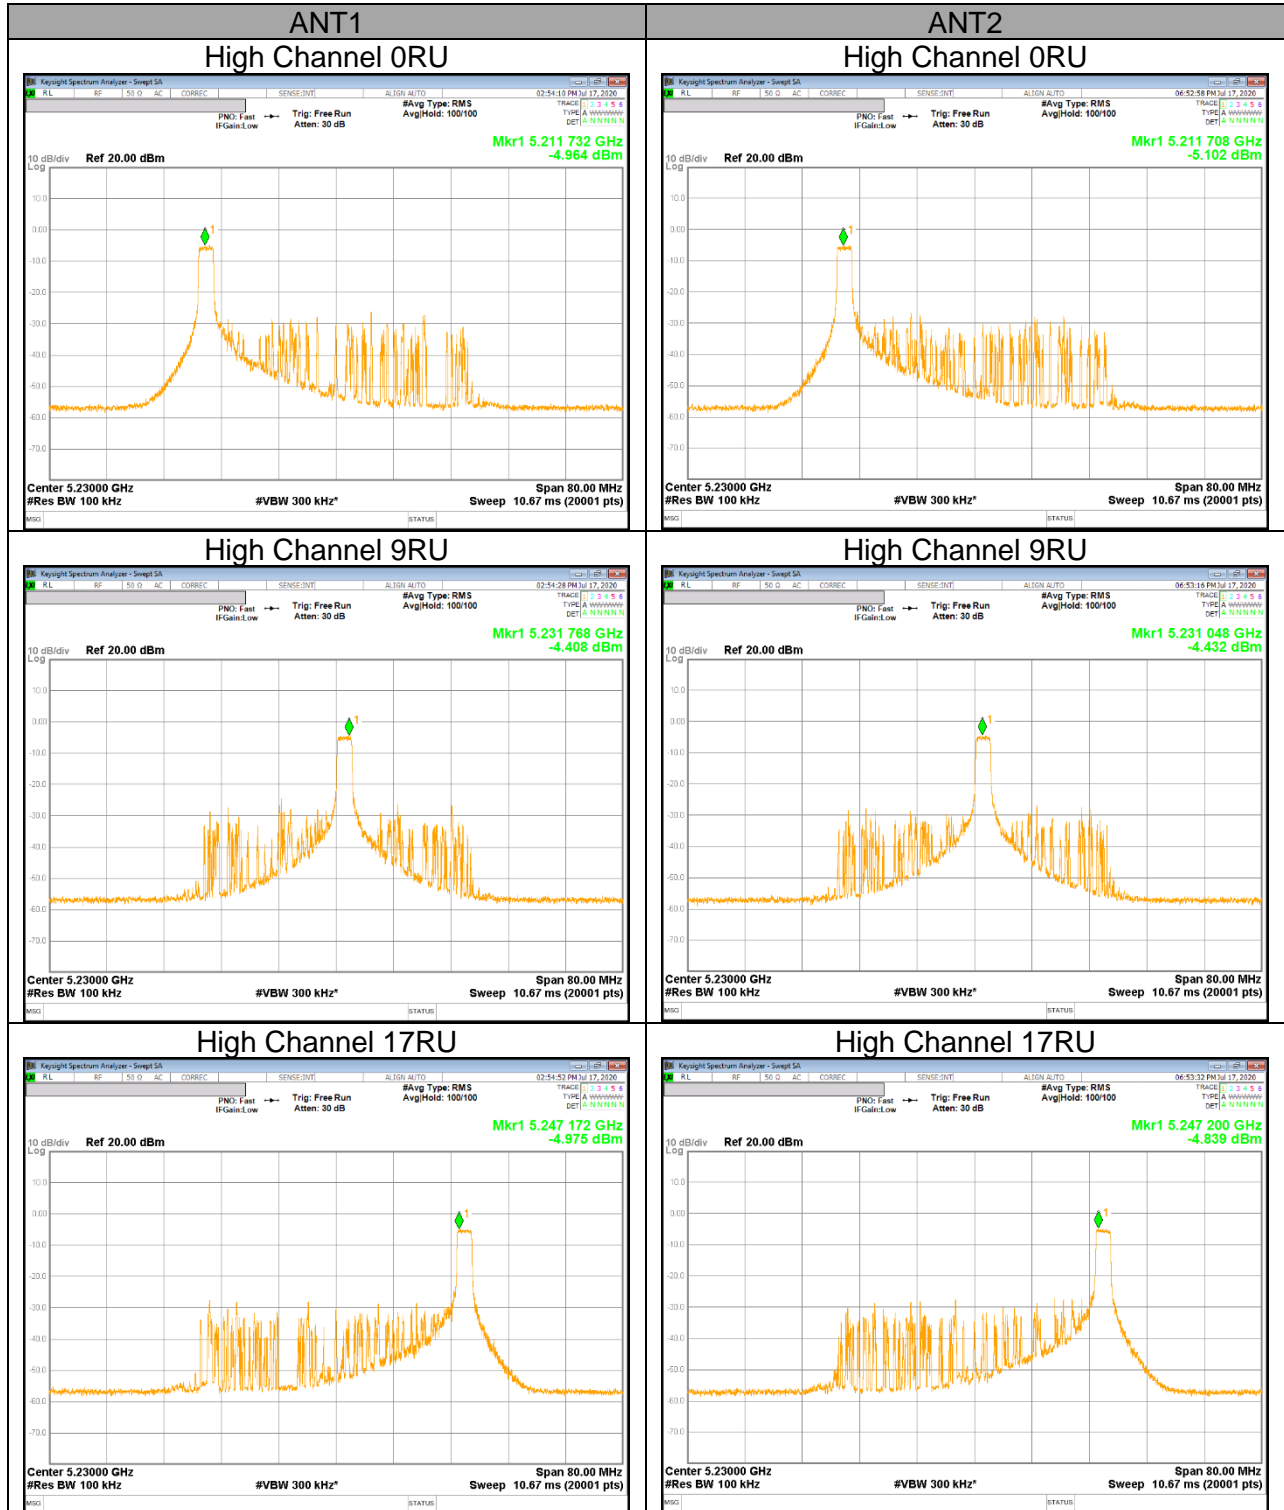

UNII 5.8 GHz IEEE 802.11ax HE80(SU) mode PSD

UNII Straddle Ch. IEEE 802.11ax HE20(SU) mode Output Power and PSD

UNII Straddle Ch. IEEE 802.11ax HE40(SU) mode Output Power and PSD

UNII Straddle Ch. IEEE 802.11ax HE80(SU) mode Output Power and PSD

UNII 5.2 GHz IEEE 802.11ax HE20(RU) mode PSD

UNII 5.2 GHz IEEE 802.11ax HE40(RU) mode PSD

UNII 5.2 GHz IEEE 802.11ax HE80(RU) mode PSD

UNII 5.3 GHz IEEE 802.11ax HE20(RU) mode PSD

UNII 5.3 GHz IEEE 802.11ax HE40(RU) mode PSD