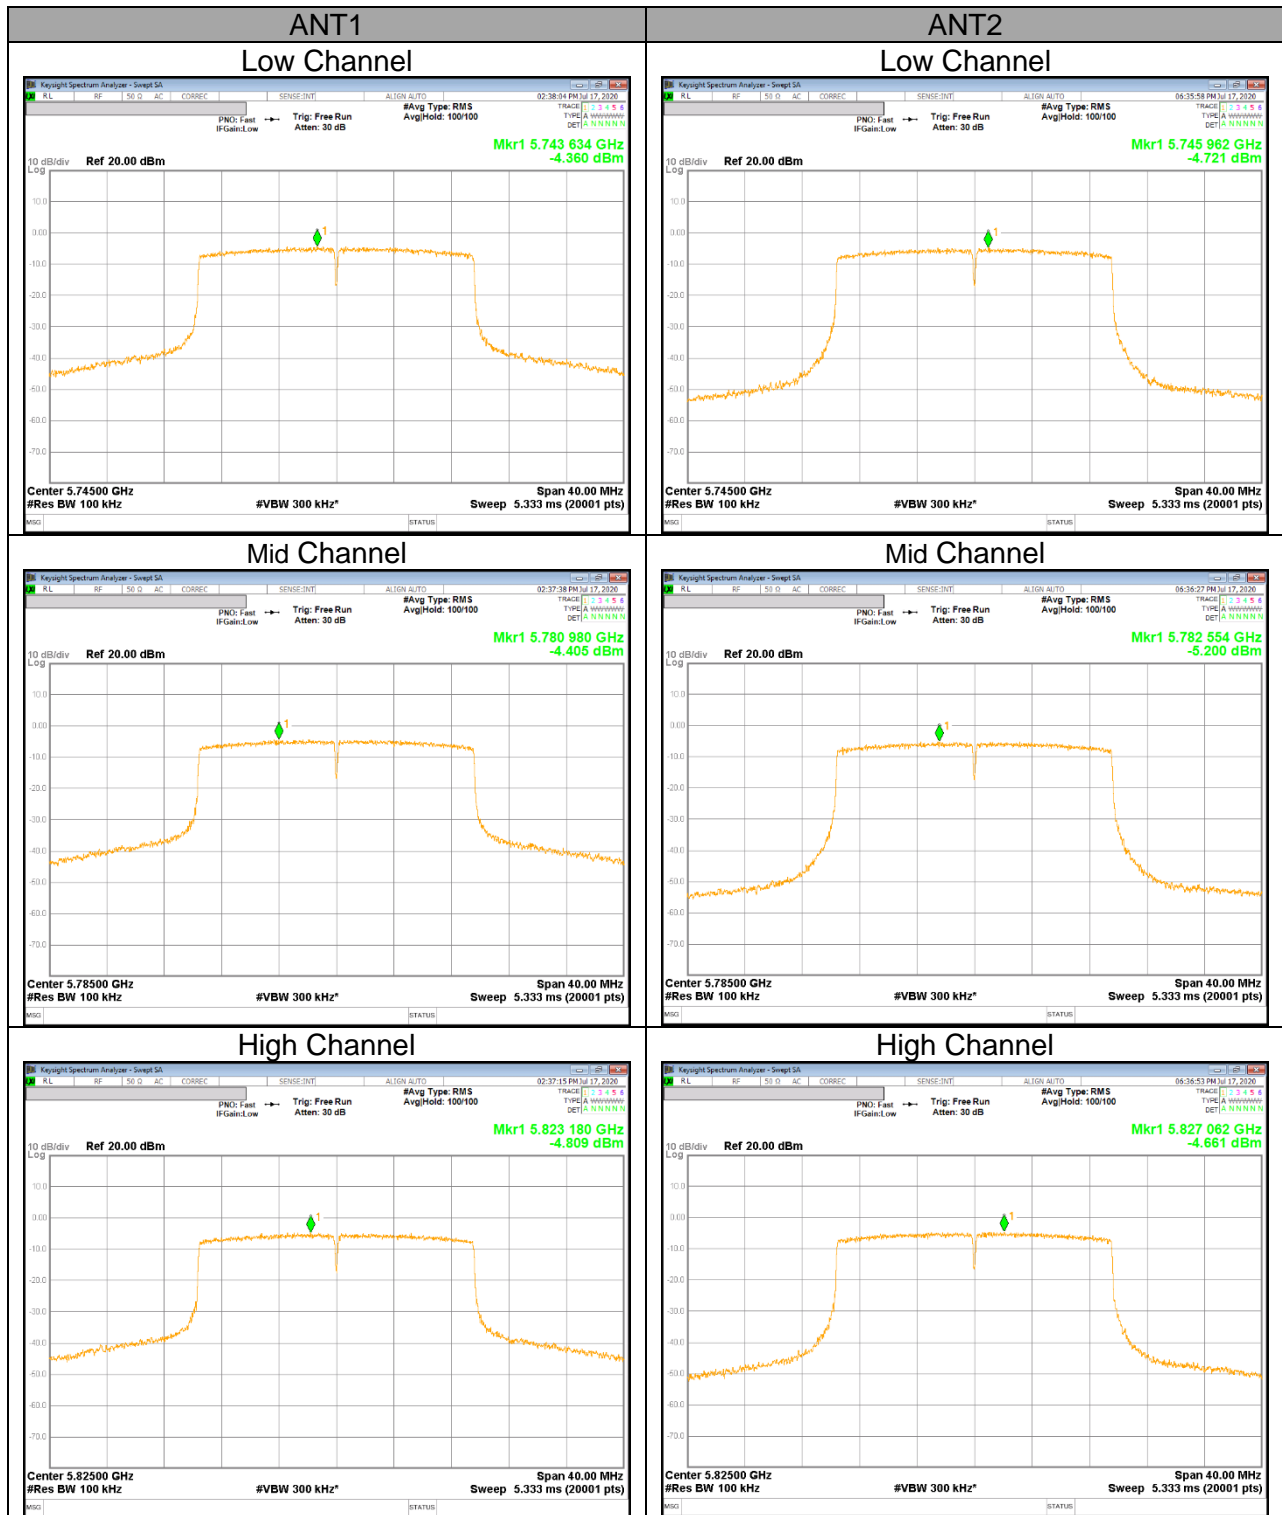

UNII 5.5 GHz IEEE 802.11ax HE20(SU) mode PSD

UNII 5.5 GHz IEEE 802.11ax HE40(SU) mode PSD

UNII 5.5 GHz IEEE 802.11ax HE80(SU) mode PSD

UNII 5.8 GHz IEEE 802.11ax HE20(SU) mode PSD

UNII 5.8 GHz IEEE 802.11ax HE40(SU) mode PSD

UNII 5.8 GHz IEEE 802.11ax HE80(SU) mode PSD

UNII Straddle Ch. IEEE 802.11ax HE20(SU) mode Output Power and PSD

UNII Straddle Ch. IEEE 802.11ax HE40(SU) mode Output Power and PSD

UNII Straddle Ch. IEEE 802.11ax HE80(SU) mode Output Power and PSD

UNII 5.2 GHz IEEE 802.11ax HE20(RU) mode PSD

UNII 5.2 GHz IEEE 802.11ax HE40(RU) mode PSD

UNII 5.2 GHz IEEE 802.11ax HE80(RU) mode PSD

UNII 5.3 GHz IEEE 802.11ax HE20(RU) mode PSD

UNII 5.3 GHz IEEE 802.11ax HE40(RU) mode PSD