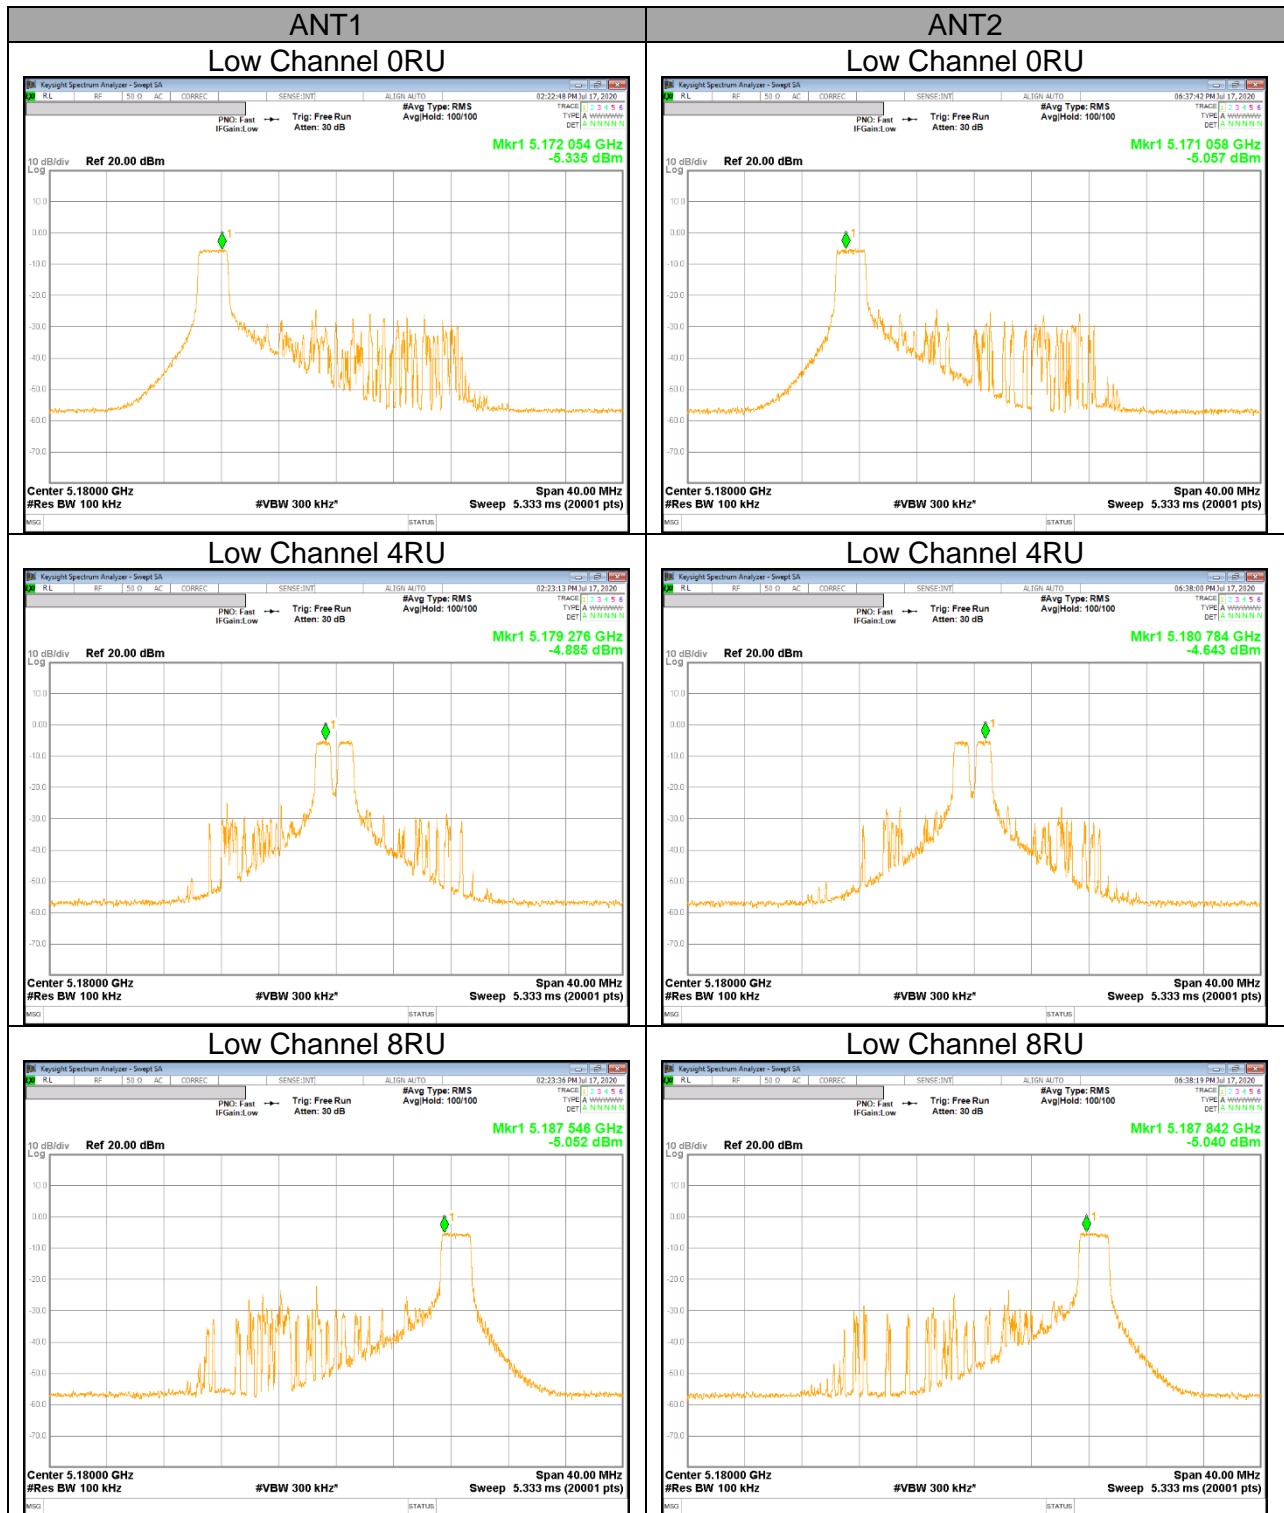

UNII 5.5 GHz IEEE 802.11ax HE20(SU) mode PSD

UNII 5.5 GHz IEEE 802.11ax HE40(SU) mode PSD

UNII 5.5 GHz IEEE 802.11ax HE80(SU) mode PSD

UNII 5.8 GHz IEEE 802.11ax HE20(SU) mode PSD

UNII 5.8 GHz IEEE 802.11ax HE40(SU) mode PSD

UNII 5.8 GHz IEEE 802.11ax HE80(SU) mode PSD

UNII Straddle Ch. IEEE 802.11ax HE20(SU) mode Output Power and PSD

UNII Straddle Ch. IEEE 802.11ax HE40(SU) mode Output Power and PSD

UNII Straddle Ch. IEEE 802.11ax HE80(SU) mode Output Power and PSD

UNII 5.2 GHz IEEE 802.11ax HE20(RU) mode PSD

UNII 5.2 GHz IEEE 802.11ax HE40(RU) mode PSD

UNII 5.2 GHz IEEE 802.11ax HE80(RU) mode PSD

UNII 5.3 GHz IEEE 802.11ax HE20(RU) mode PSD

UNII 5.3 GHz IEEE 802.11ax HE40(RU) mode PSD