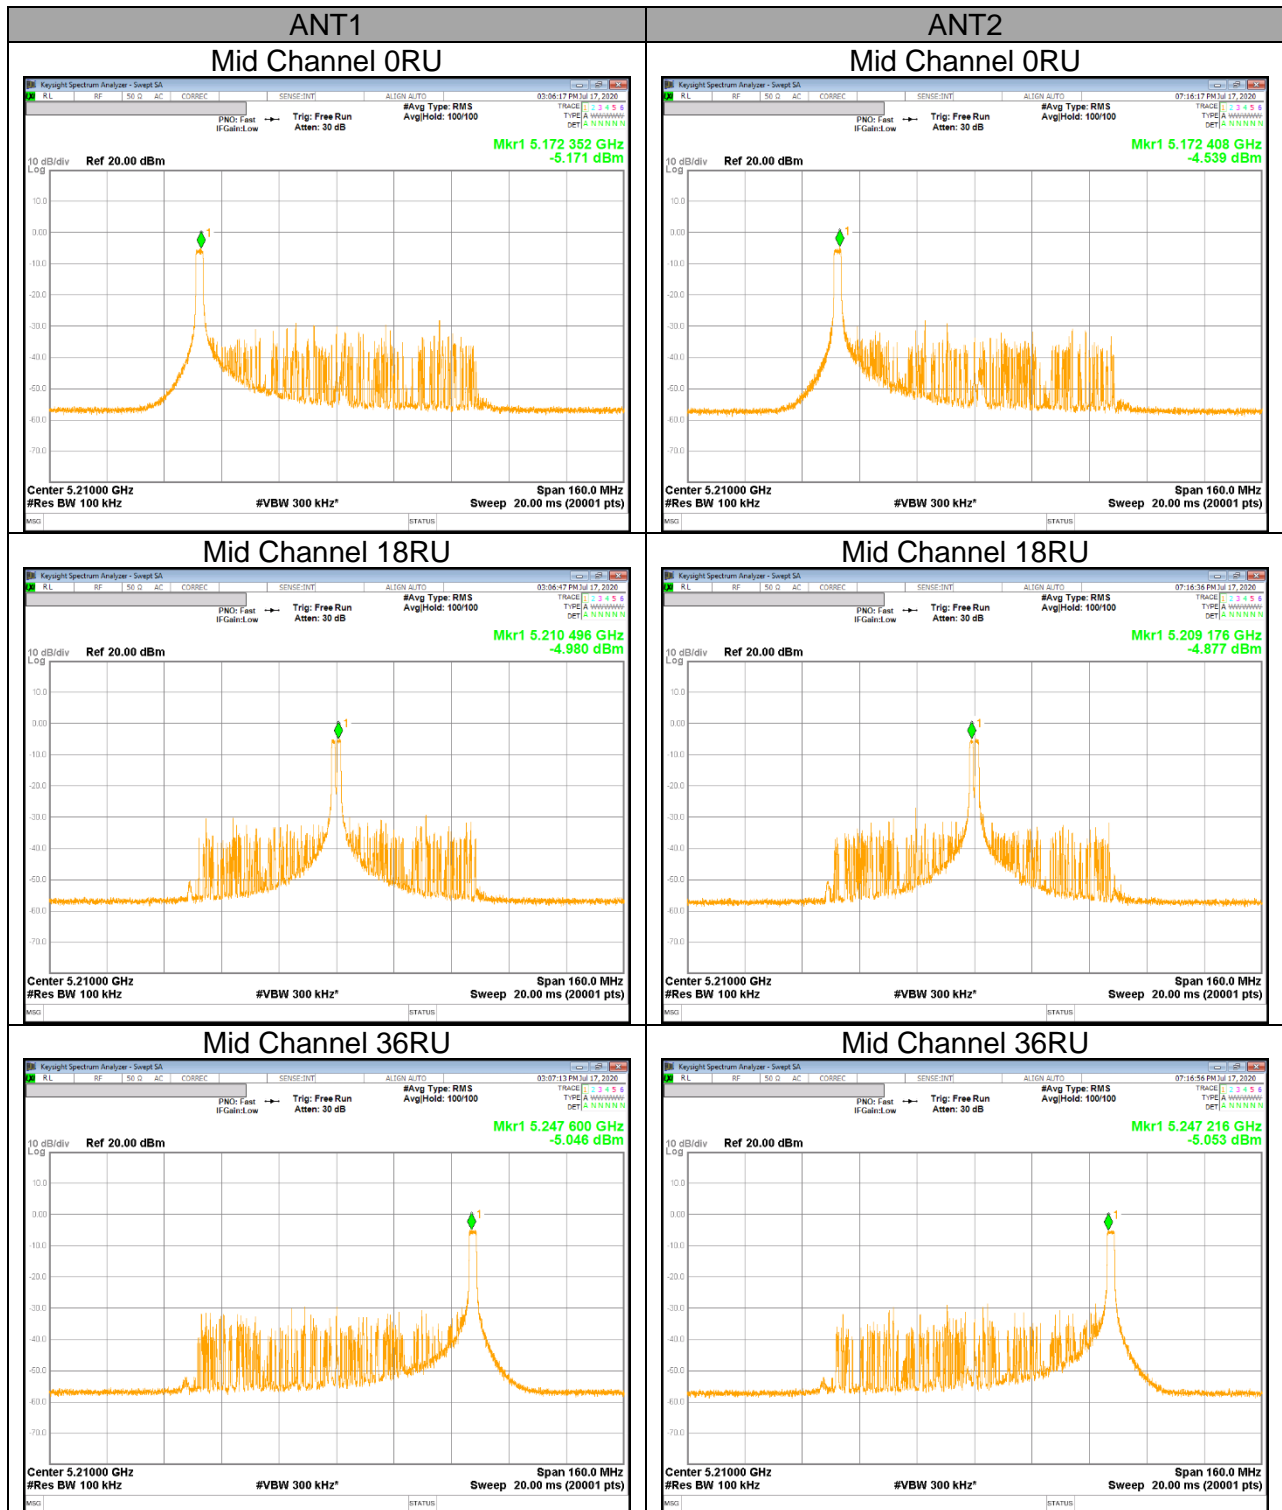

UNII 5.5 GHz IEEE 802.11ax HE20(SU) mode PSD

UNII 5.5 GHz IEEE 802.11ax HE40(SU) mode PSD

UNII 5.5 GHz IEEE 802.11ax HE80(SU) mode PSD

UNII 5.8 GHz IEEE 802.11ax HE20(SU) mode PSD

UNII 5.8 GHz IEEE 802.11ax HE40(SU) mode PSD

UNII 5.8 GHz IEEE 802.11ax HE80(SU) mode PSD

UNII Straddle Ch. IEEE 802.11ax HE20(SU) mode Output Power and PSD

UNII Straddle Ch. IEEE 802.11ax HE40(SU) mode Output Power and PSD

UNII Straddle Ch. IEEE 802.11ax HE80(SU) mode Output Power and PSD

UNII 5.2 GHz IEEE 802.11ax HE20(RU) mode PSD

UNII 5.2 GHz IEEE 802.11ax HE40(RU) mode PSD

UNII 5.2 GHz IEEE 802.11ax HE80(RU) mode PSD

UNII 5.3 GHz IEEE 802.11ax HE20(RU) mode PSD

UNII 5.3 GHz IEEE 802.11ax HE40(RU) mode PSD