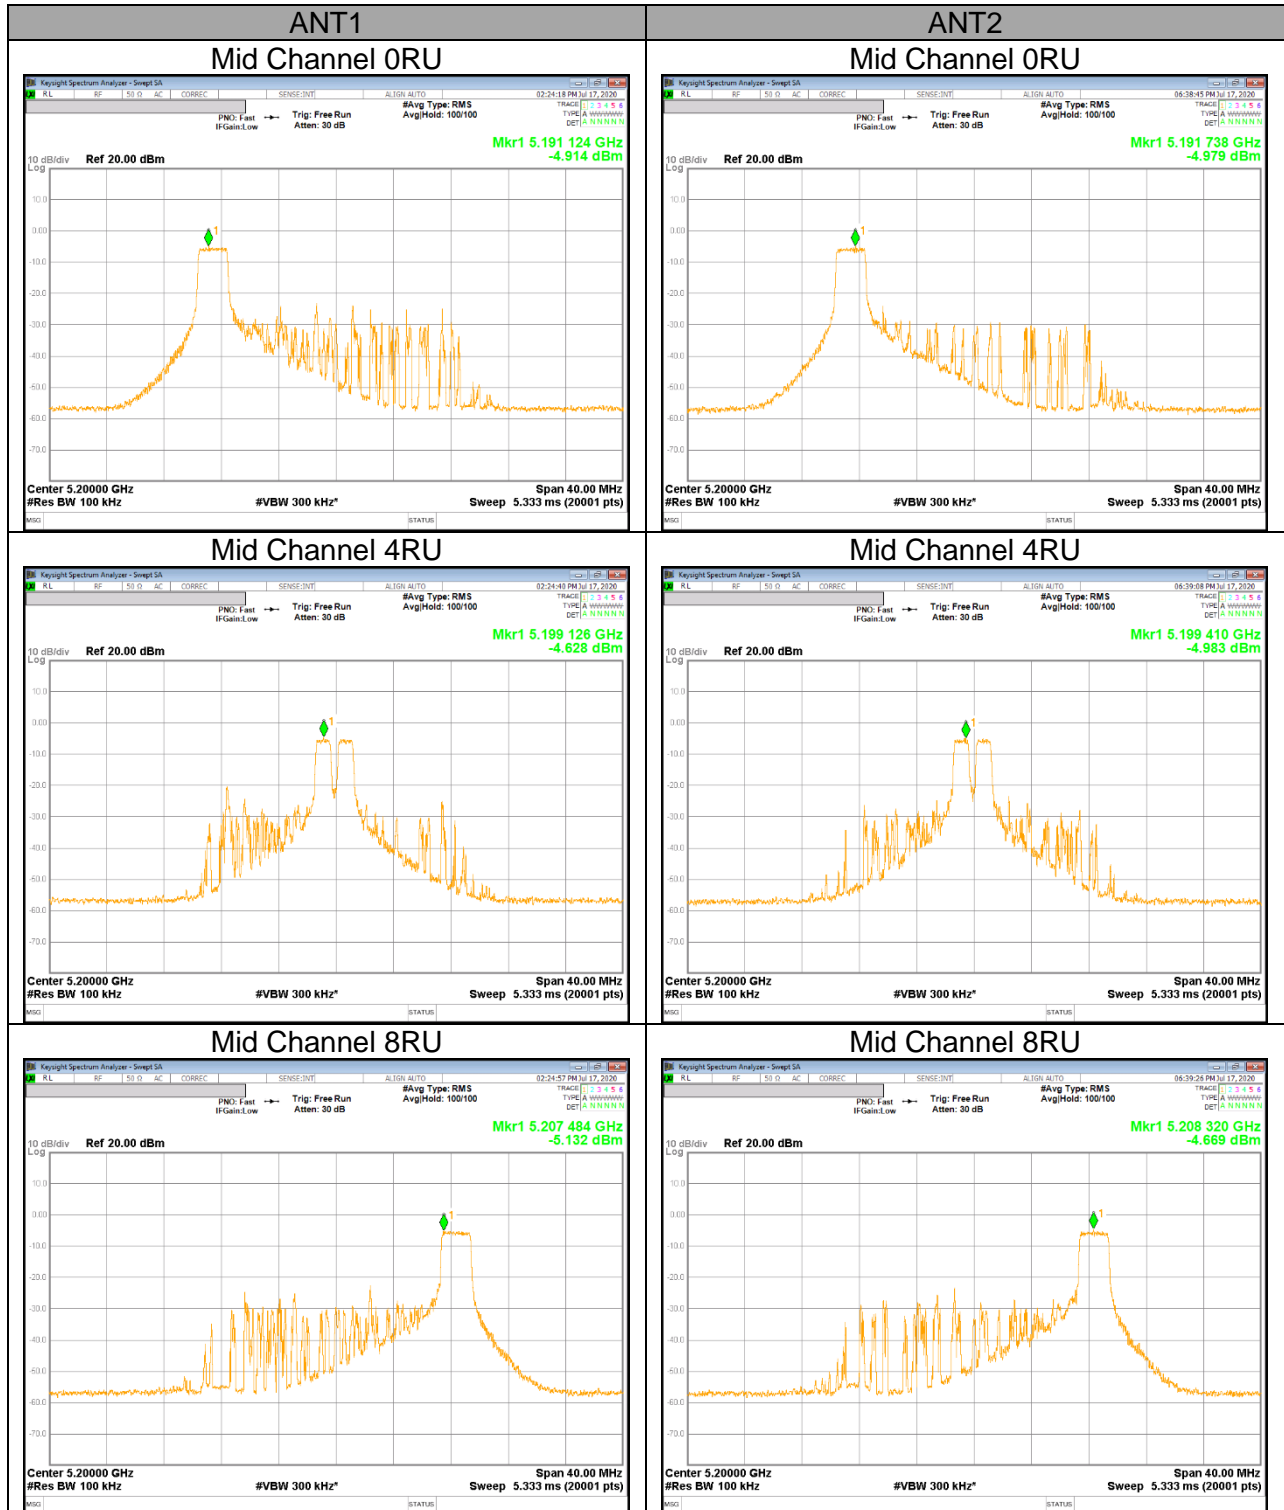

UNII 5.5 GHz IEEE 802.11ax HE20(SU) mode PSD

UNII 5.5 GHz IEEE 802.11ax HE40(SU) mode PSD

UNII 5.5 GHz IEEE 802.11ax HE80(SU) mode PSD

UNII 5.8 GHz IEEE 802.11ax HE20(SU) mode PSD

UNII 5.8 GHz IEEE 802.11ax HE40(SU) mode PSD

UNII 5.8 GHz IEEE 802.11ax HE80(SU) mode PSD

UNII Straddle Ch. IEEE 802.11ax HE20(SU) mode Output Power and PSD

UNII Straddle Ch. IEEE 802.11ax HE40(SU) mode Output Power and PSD

UNII Straddle Ch. IEEE 802.11ax HE80(SU) mode Output Power and PSD

UNII 5.2 GHz IEEE 802.11ax HE20(RU) mode PSD

UNII 5.2 GHz IEEE 802.11ax HE40(RU) mode PSD

UNII 5.2 GHz IEEE 802.11ax HE80(RU) mode PSD

UNII 5.3 GHz IEEE 802.11ax HE20(RU) mode PSD

UNII 5.3 GHz IEEE 802.11ax HE40(RU) mode PSD