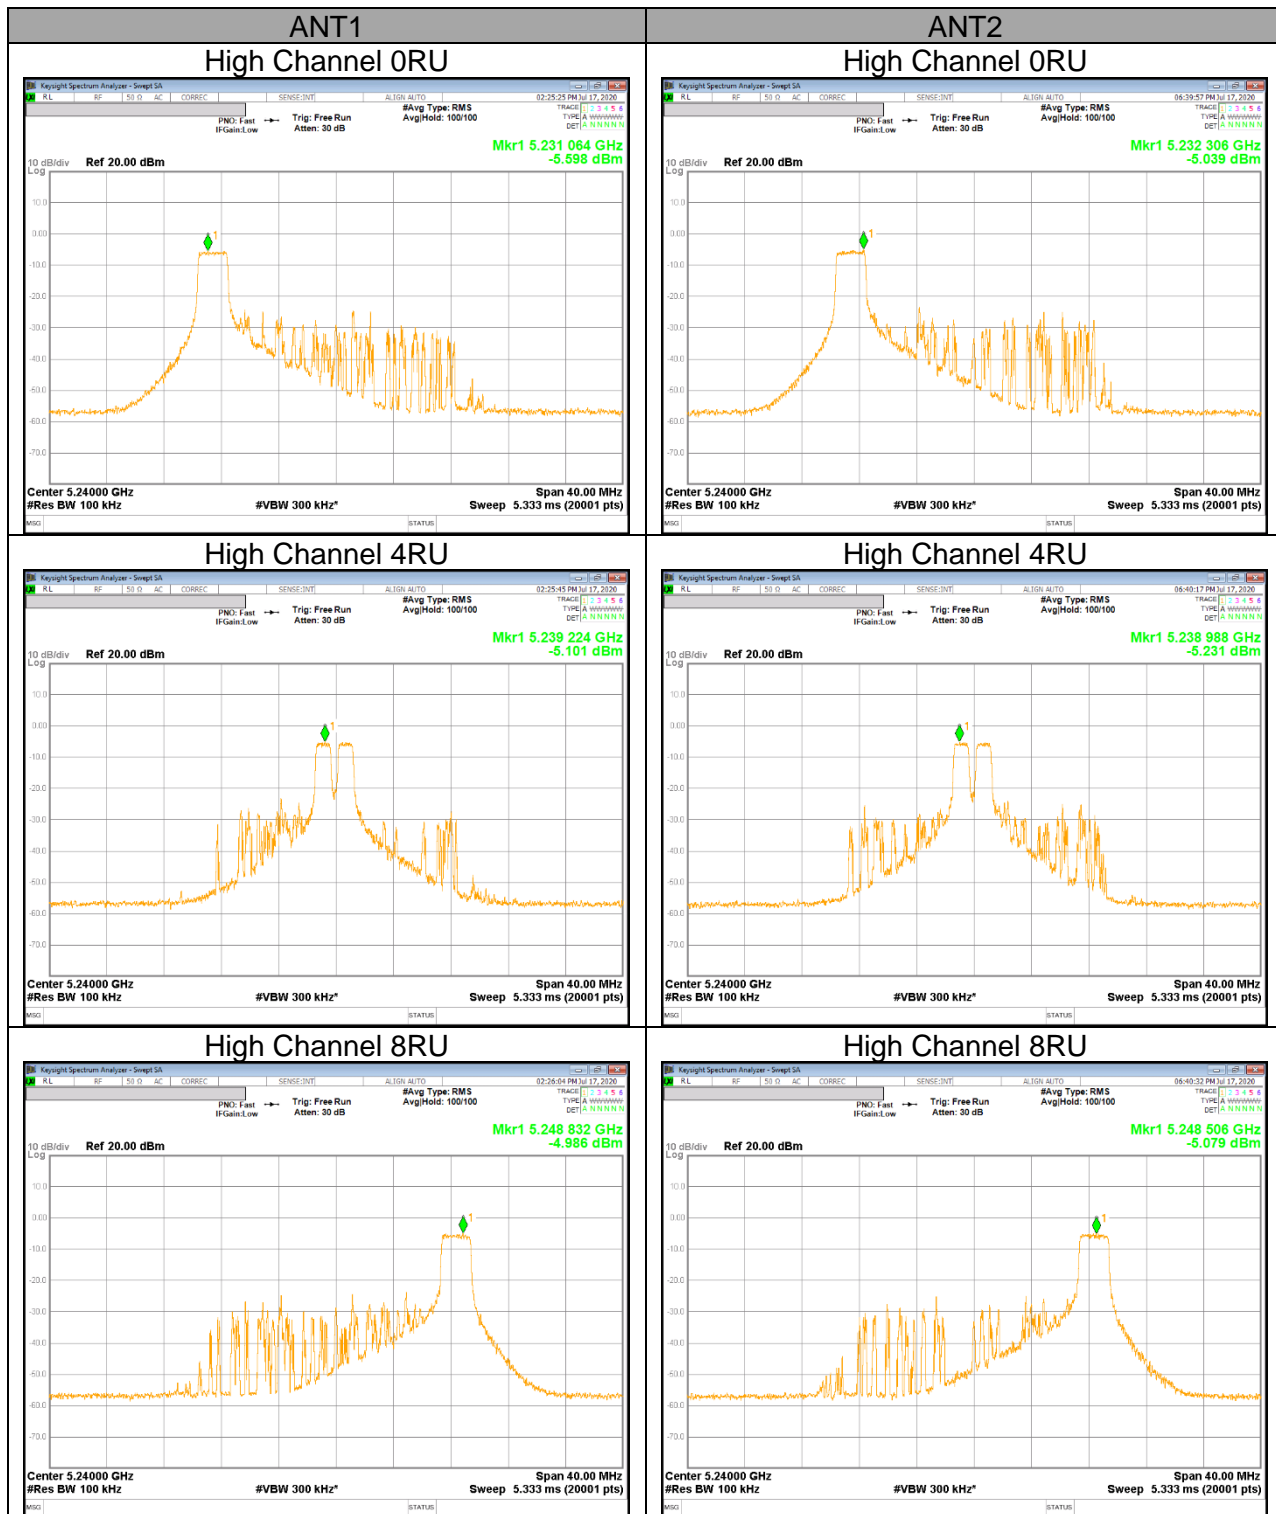

UNII 5.5 GHz IEEE 802.11ax HE20(SU) mode PSD

UNII 5.5 GHz IEEE 802.11ax HE40(SU) mode PSD

UNII 5.5 GHz IEEE 802.11ax HE80(SU) mode PSD

UNII 5.8 GHz IEEE 802.11ax HE20(SU) mode PSD

UNII 5.8 GHz IEEE 802.11ax HE40(SU) mode PSD

UNII 5.8 GHz IEEE 802.11ax HE80(SU) mode PSD

UNII Straddle Ch. IEEE 802.11ax HE20(SU) mode Output Power and PSD

UNII Straddle Ch. IEEE 802.11ax HE40(SU) mode Output Power and PSD

UNII Straddle Ch. IEEE 802.11ax HE80(SU) mode Output Power and PSD

UNII 5.2 GHz IEEE 802.11ax HE20(RU) mode PSD

UNII 5.2 GHz IEEE 802.11ax HE40(RU) mode PSD

UNII 5.2 GHz IEEE 802.11ax HE80(RU) mode PSD

UNII 5.3 GHz IEEE 802.11ax HE20(RU) mode PSD

UNII 5.3 GHz IEEE 802.11ax HE40(RU) mode PSD