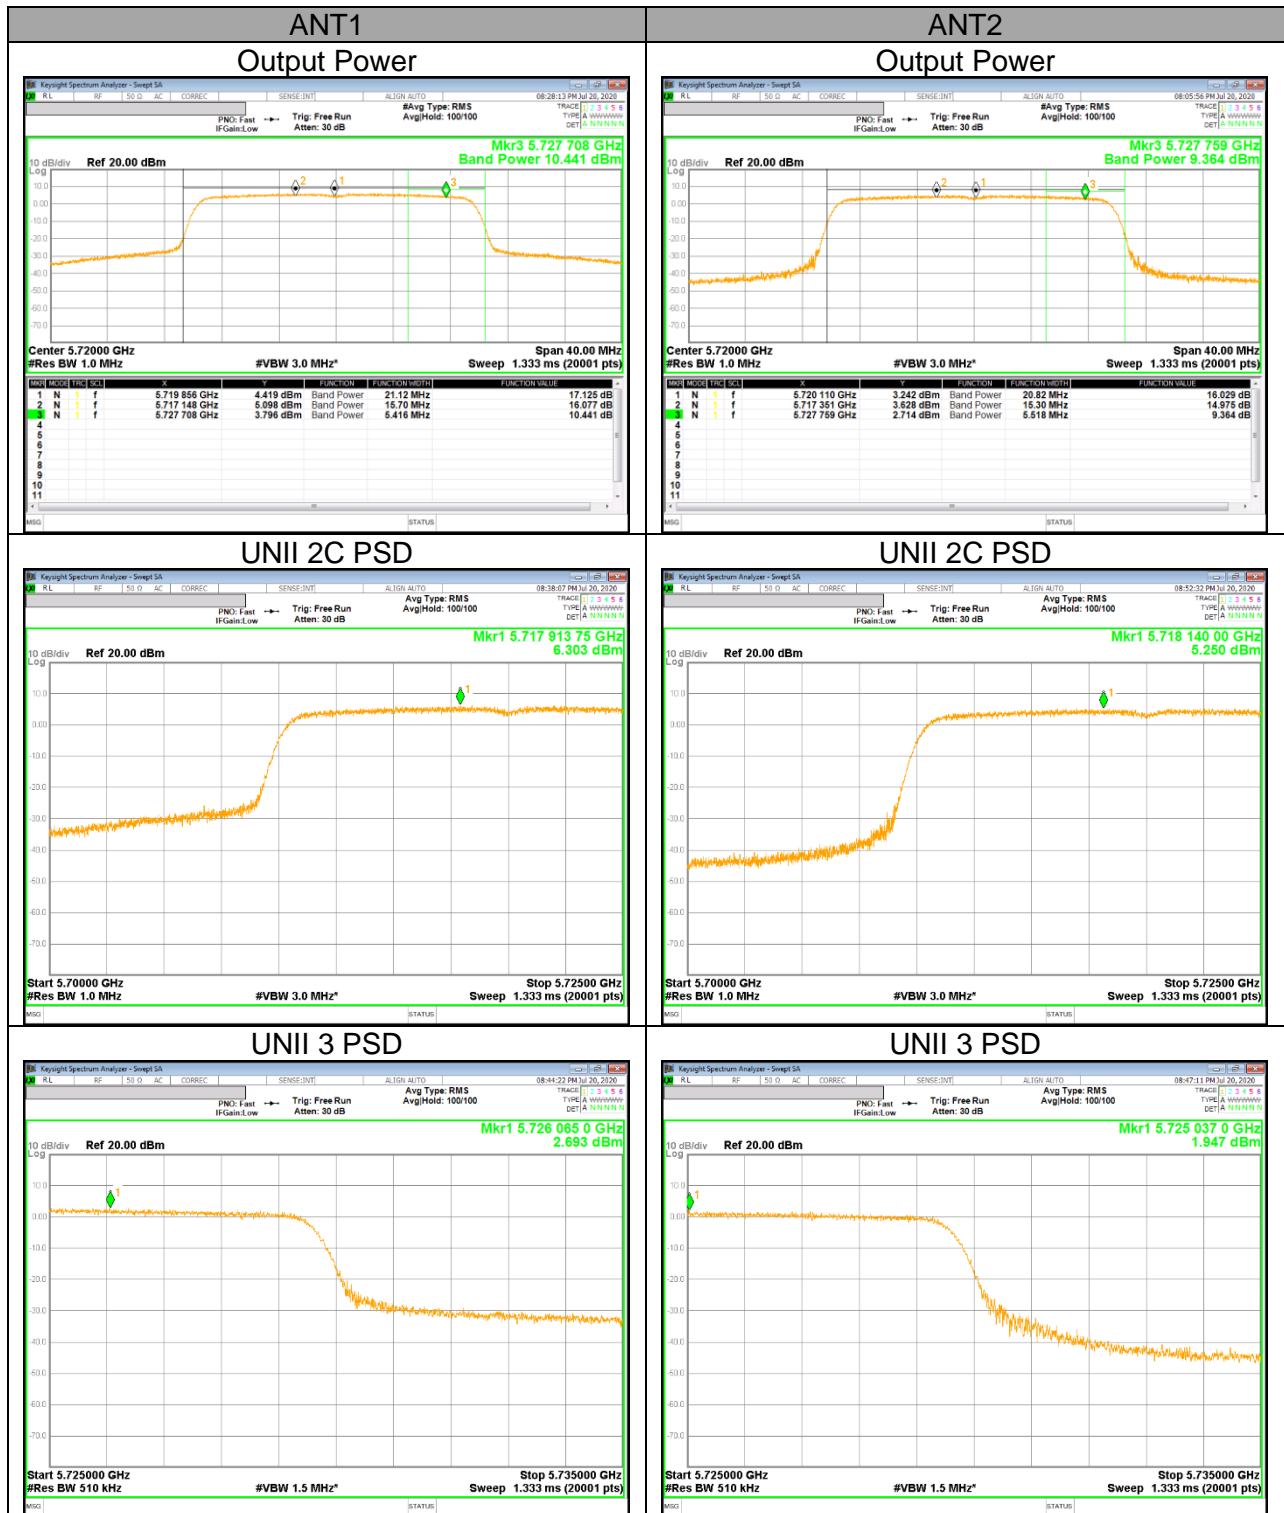

UNII 5.5 GHz IEEE 802.11ax HE20(SU) mode PSD

UNII 5.5 GHz IEEE 802.11ax HE40(SU) mode PSD

UNII 5.5 GHz IEEE 802.11ax HE80(SU) mode PSD

UNII 5.8 GHz IEEE 802.11ax HE20(SU) mode PSD

UNII 5.8 GHz IEEE 802.11ax HE40(SU) mode PSD

UNII 5.8 GHz IEEE 802.11ax HE80(SU) mode PSD

UNII Straddle Ch. IEEE 802.11ax HE20(SU) mode Output Power and PSD

UNII Straddle Ch. IEEE 802.11ax HE40(SU) mode Output Power and PSD

UNII Straddle Ch. IEEE 802.11ax HE80(SU) mode Output Power and PSD

UNII 5.2 GHz IEEE 802.11ax HE20(RU) mode PSD

UNII 5.2 GHz IEEE 802.11ax HE40(RU) mode PSD

UNII 5.2 GHz IEEE 802.11ax HE80(RU) mode PSD

UNII 5.3 GHz IEEE 802.11ax HE20(RU) mode PSD

UNII 5.3 GHz IEEE 802.11ax HE40(RU) mode PSD