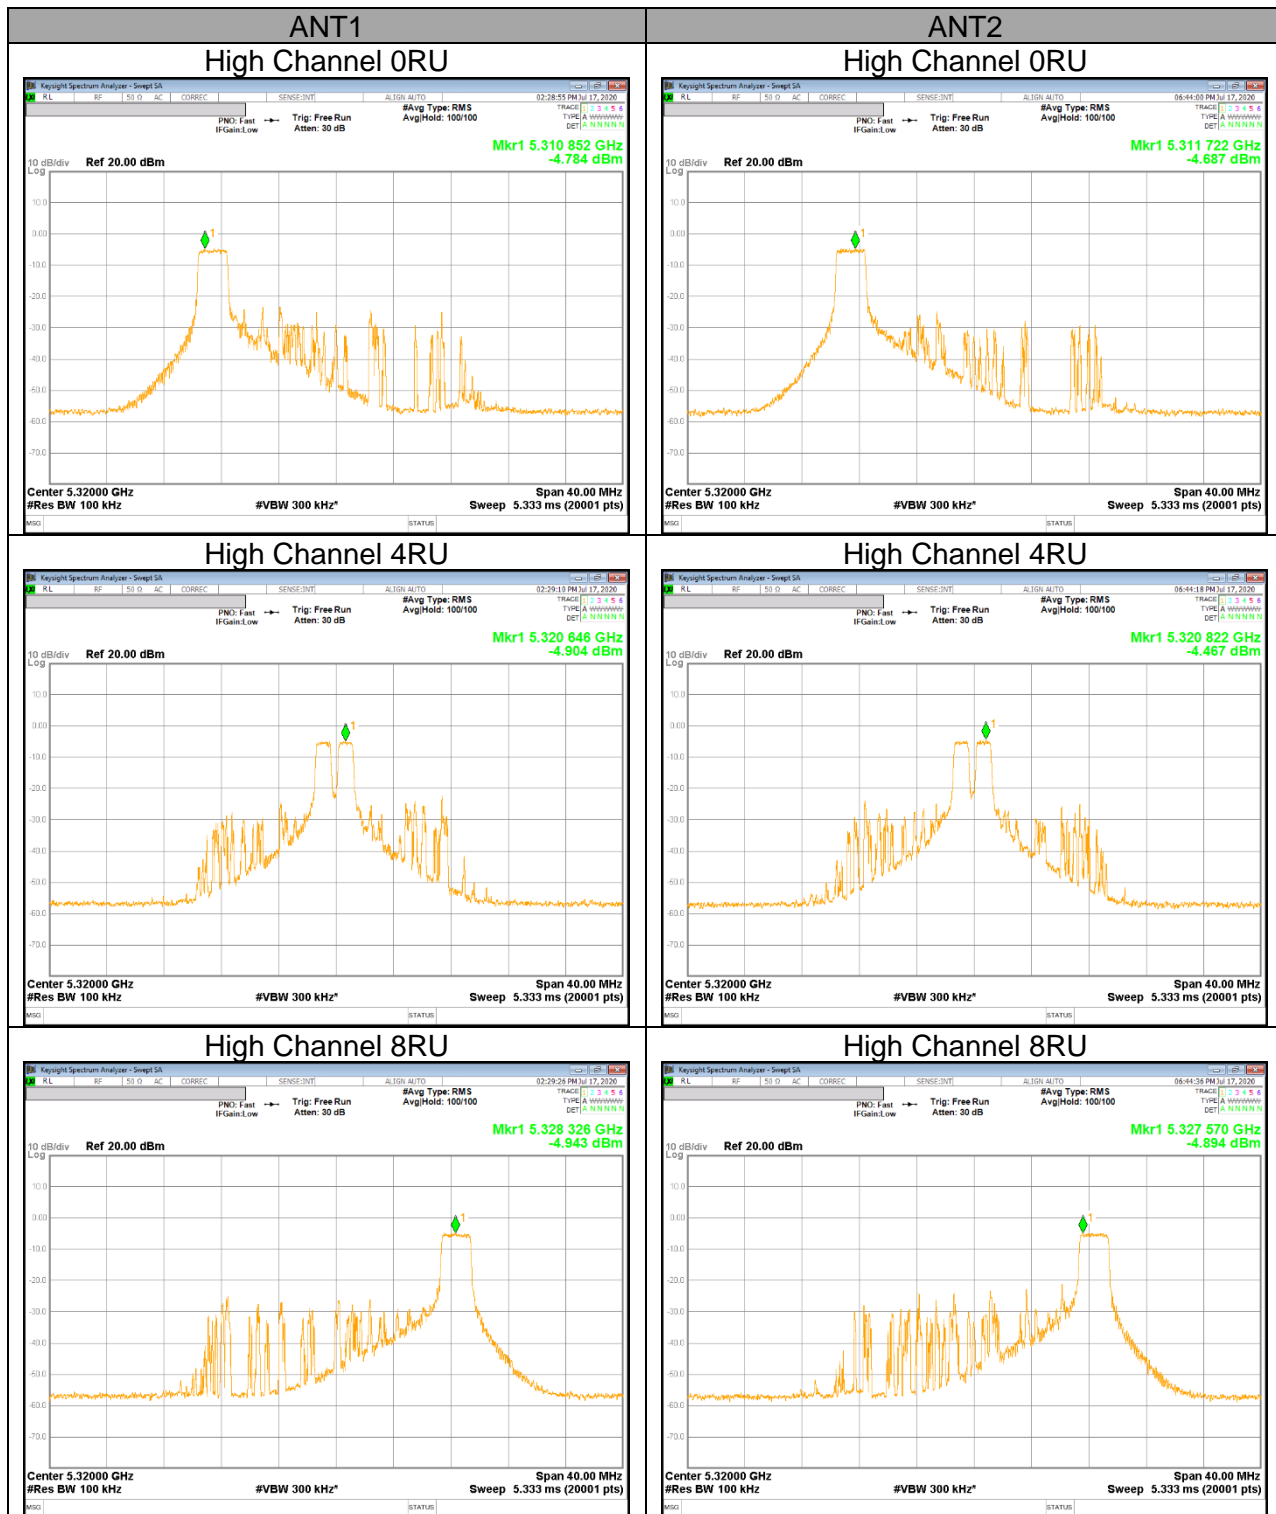

UNII 5.8 GHz IEEE 802.11ax HE80(SU) mode PSD

UNII Straddle Ch. IEEE 802.11ax HE20(SU) mode Output Power and PSD

UNII Straddle Ch. IEEE 802.11ax HE40(SU) mode Output Power and PSD

UNII Straddle Ch. IEEE 802.11ax HE80(SU) mode Output Power and PSD

UNII 5.2 GHz IEEE 802.11ax HE20(RU) mode PSD

UNII 5.2 GHz IEEE 802.11ax HE40(RU) mode PSD

UNII 5.2 GHz IEEE 802.11ax HE80(RU) mode PSD

UNII 5.3 GHz IEEE 802.11ax HE20(RU) mode PSD

UNII 5.3 GHz IEEE 802.11ax HE40(RU) mode PSD