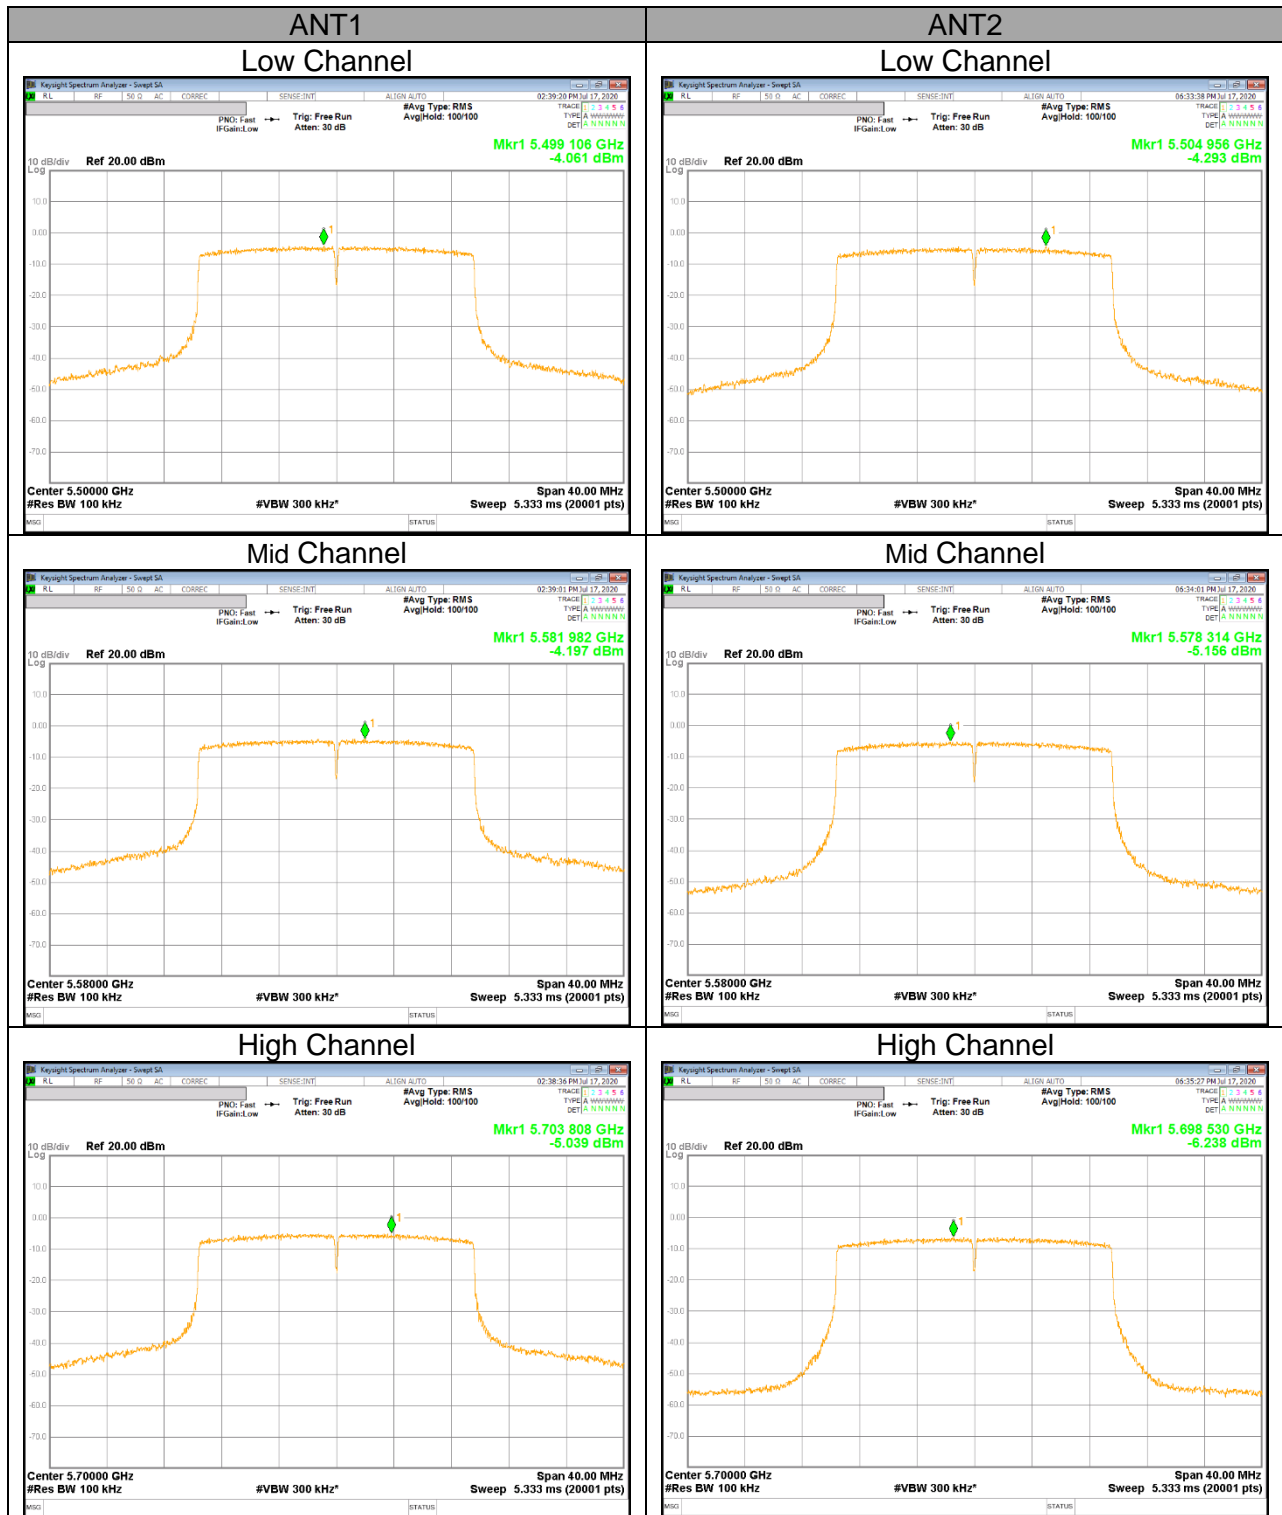

UNII 5.5 GHz IEEE 802.11ax HE20(SU) mode PSD

UNII 5.5 GHz IEEE 802.11ax HE40(SU) mode PSD

UNII 5.5 GHz IEEE 802.11ax HE80(SU) mode PSD

UNII 5.8 GHz IEEE 802.11ax HE20(SU) mode PSD

UNII 5.8 GHz IEEE 802.11ax HE40(SU) mode PSD

UNII 5.8 GHz IEEE 802.11ax HE80(SU) mode PSD

UNII Straddle Ch. IEEE 802.11ax HE20(SU) mode Output Power and PSD

UNII Straddle Ch. IEEE 802.11ax HE40(SU) mode Output Power and PSD

UNII Straddle Ch. IEEE 802.11ax HE80(SU) mode Output Power and PSD

UNII 5.2 GHz IEEE 802.11ax HE20(RU) mode PSD

UNII 5.2 GHz IEEE 802.11ax HE40(RU) mode PSD

UNII 5.2 GHz IEEE 802.11ax HE80(RU) mode PSD

UNII 5.3 GHz IEEE 802.11ax HE20(RU) mode PSD

UNII 5.3 GHz IEEE 802.11ax HE40(RU) mode PSD