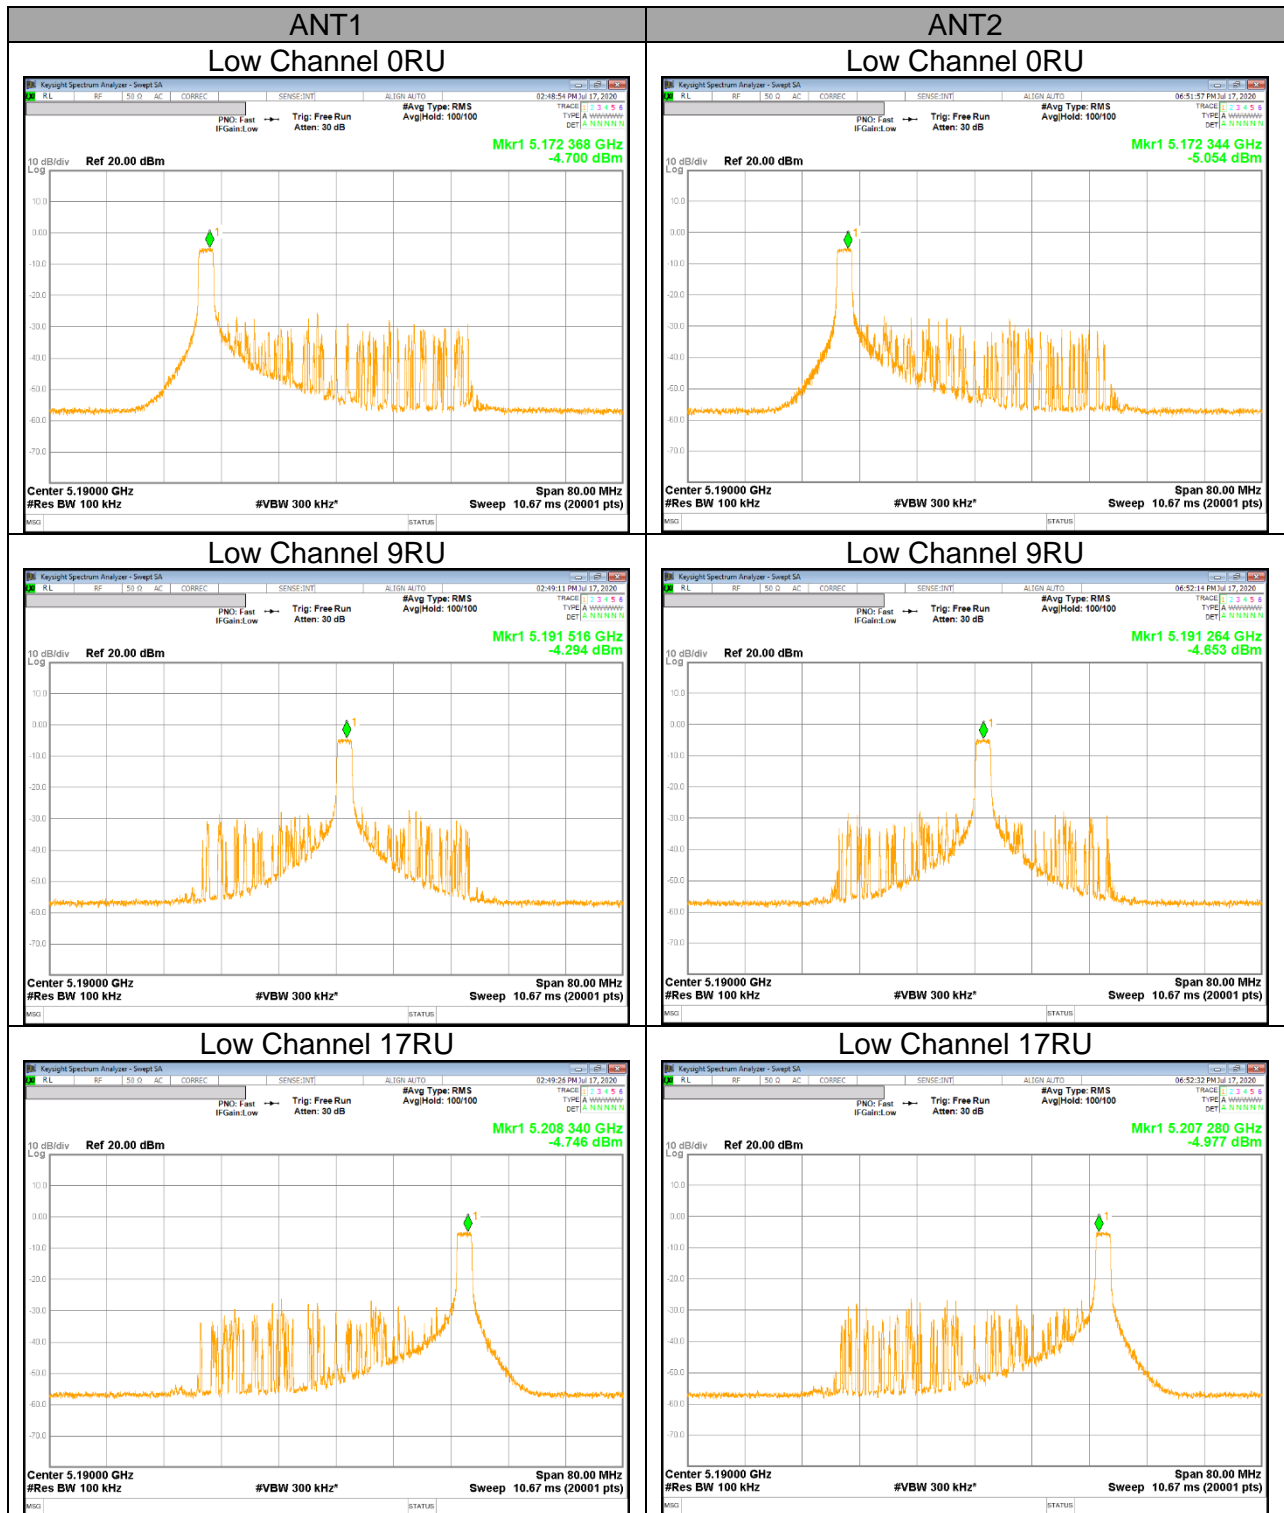

UNII 5.5 GHz IEEE 802.11ax HE20(SU) mode PSD

UNII 5.5 GHz IEEE 802.11ax HE40(SU) mode PSD

UNII 5.5 GHz IEEE 802.11ax HE80(SU) mode PSD

UNII 5.8 GHz IEEE 802.11ax HE20(SU) mode PSD

UNII 5.8 GHz IEEE 802.11ax HE40(SU) mode PSD

UNII 5.8 GHz IEEE 802.11ax HE80(SU) mode PSD

UNII Straddle Ch. IEEE 802.11ax HE20(SU) mode Output Power and PSD

UNII Straddle Ch. IEEE 802.11ax HE40(SU) mode Output Power and PSD

UNII Straddle Ch. IEEE 802.11ax HE80(SU) mode Output Power and PSD

UNII 5.2 GHz IEEE 802.11ax HE20(RU) mode PSD

UNII 5.2 GHz IEEE 802.11ax HE40(RU) mode PSD

UNII 5.2 GHz IEEE 802.11ax HE80(RU) mode PSD

UNII 5.3 GHz IEEE 802.11ax HE20(RU) mode PSD

UNII 5.3 GHz IEEE 802.11ax HE40(RU) mode PSD