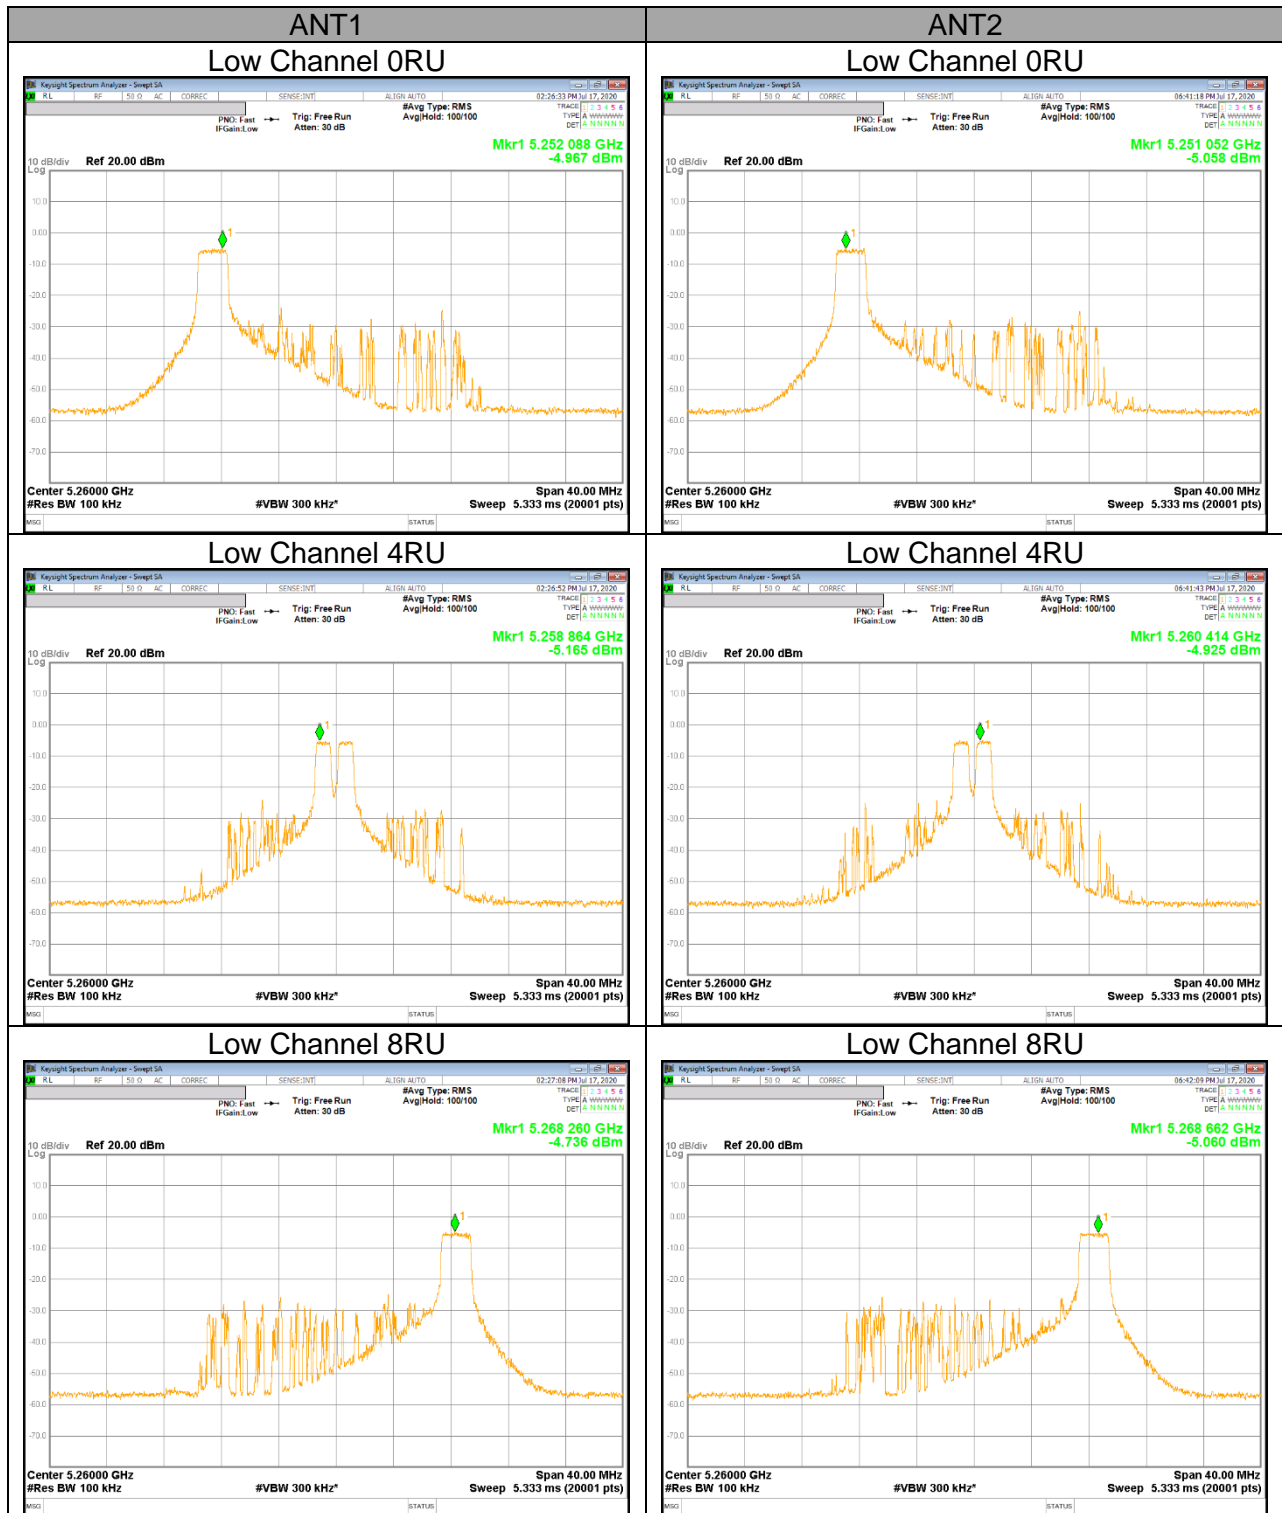

UNII 5.5 GHz IEEE 802.11ax HE20(SU) mode PSD

UNII 5.5 GHz IEEE 802.11ax HE40(SU) mode PSD

UNII 5.5 GHz IEEE 802.11ax HE80(SU) mode PSD

UNII 5.8 GHz IEEE 802.11ax HE20(SU) mode PSD

UNII 5.8 GHz IEEE 802.11ax HE40(SU) mode PSD

UNII 5.8 GHz IEEE 802.11ax HE80(SU) mode PSD

UNII Straddle Ch. IEEE 802.11ax HE20(SU) mode Output Power and PSD

UNII Straddle Ch. IEEE 802.11ax HE40(SU) mode Output Power and PSD

UNII Straddle Ch. IEEE 802.11ax HE80(SU) mode Output Power and PSD

UNII 5.2 GHz IEEE 802.11ax HE20(RU) mode PSD

UNII 5.2 GHz IEEE 802.11ax HE40(RU) mode PSD

UNII 5.2 GHz IEEE 802.11ax HE80(RU) mode PSD

UNII 5.3 GHz IEEE 802.11ax HE20(RU) mode PSD

UNII 5.3 GHz IEEE 802.11ax HE40(RU) mode PSD