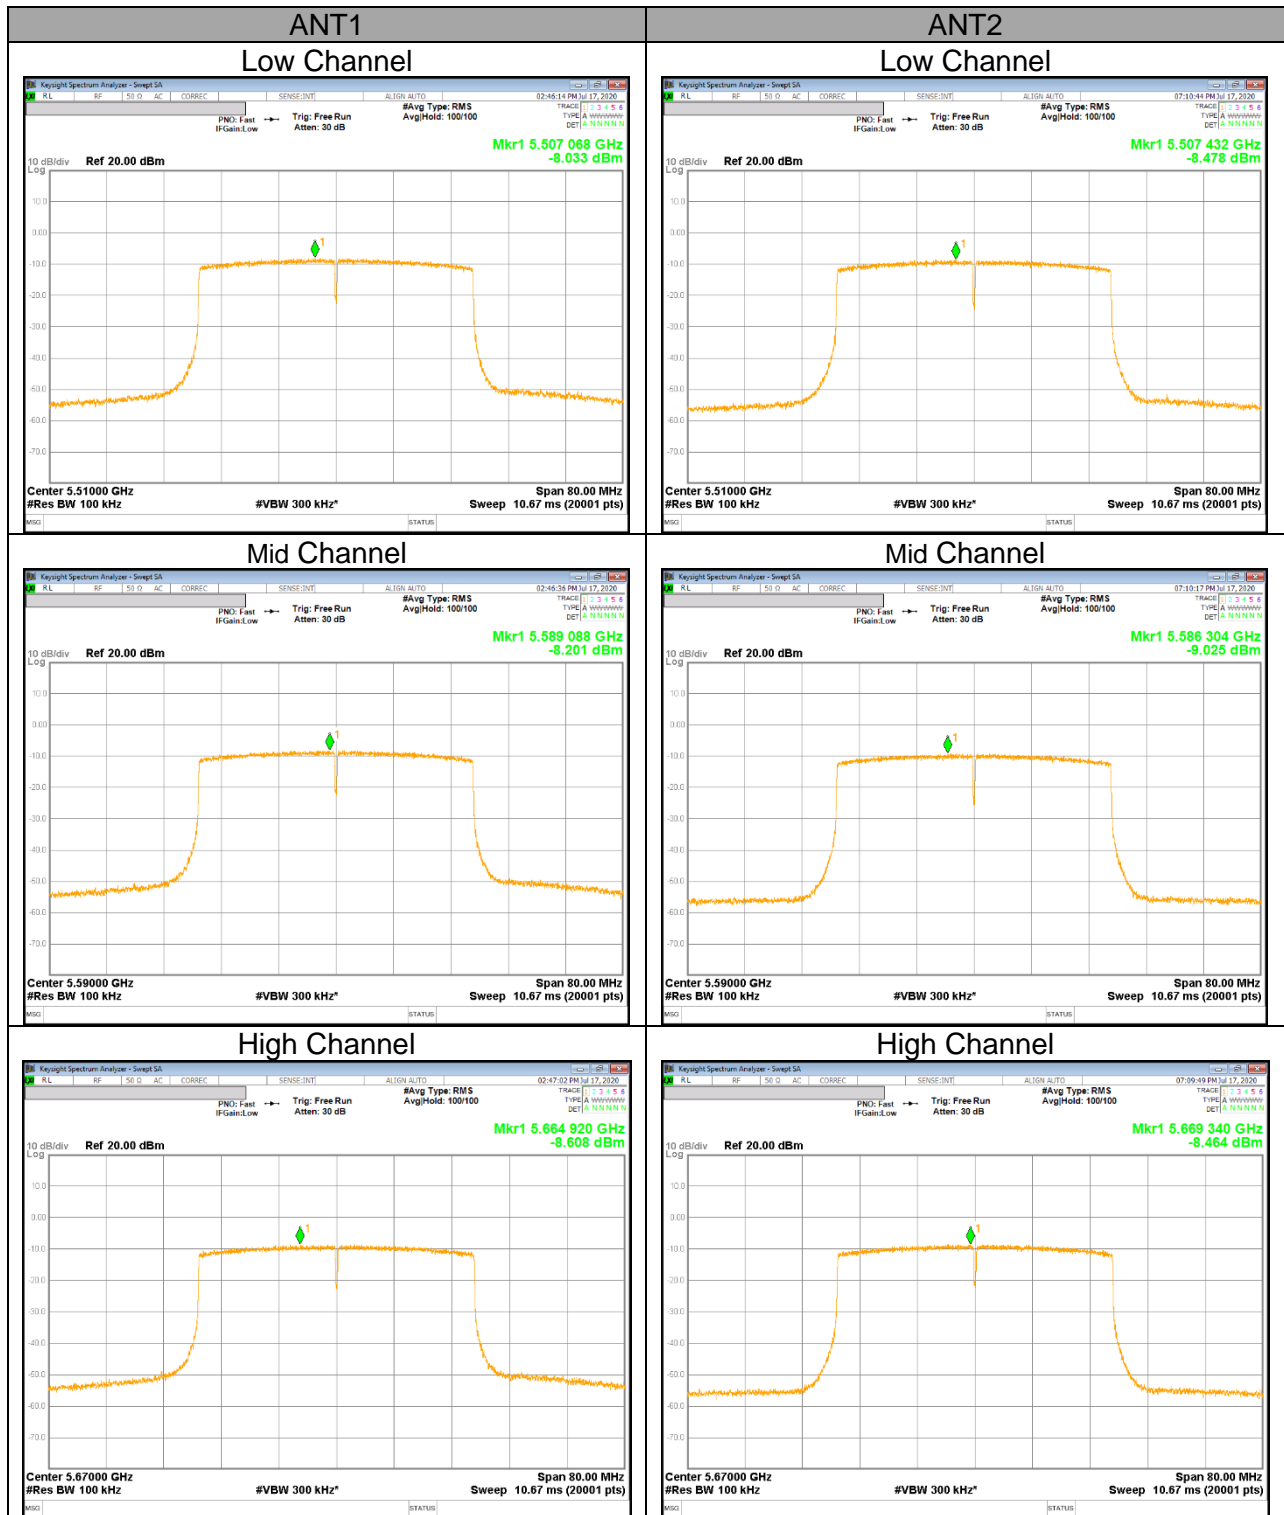

UNII 5.5 GHz IEEE 802.11ax HE20(SU) mode PSD

UNII 5.5 GHz IEEE 802.11ax HE40(SU) mode PSD

UNII 5.5 GHz IEEE 802.11ax HE80(SU) mode PSD

UNII 5.8 GHz IEEE 802.11ax HE20(SU) mode PSD

UNII 5.8 GHz IEEE 802.11ax HE40(SU) mode PSD

UNII 5.8 GHz IEEE 802.11ax HE80(SU) mode PSD

UNII Straddle Ch. IEEE 802.11ax HE20(SU) mode Output Power and PSD

UNII Straddle Ch. IEEE 802.11ax HE40(SU) mode Output Power and PSD

UNII Straddle Ch. IEEE 802.11ax HE80(SU) mode Output Power and PSD

UNII 5.2 GHz IEEE 802.11ax HE20(RU) mode PSD

UNII 5.2 GHz IEEE 802.11ax HE40(RU) mode PSD

UNII 5.2 GHz IEEE 802.11ax HE80(RU) mode PSD

UNII 5.3 GHz IEEE 802.11ax HE20(RU) mode PSD

UNII 5.3 GHz IEEE 802.11ax HE40(RU) mode PSD