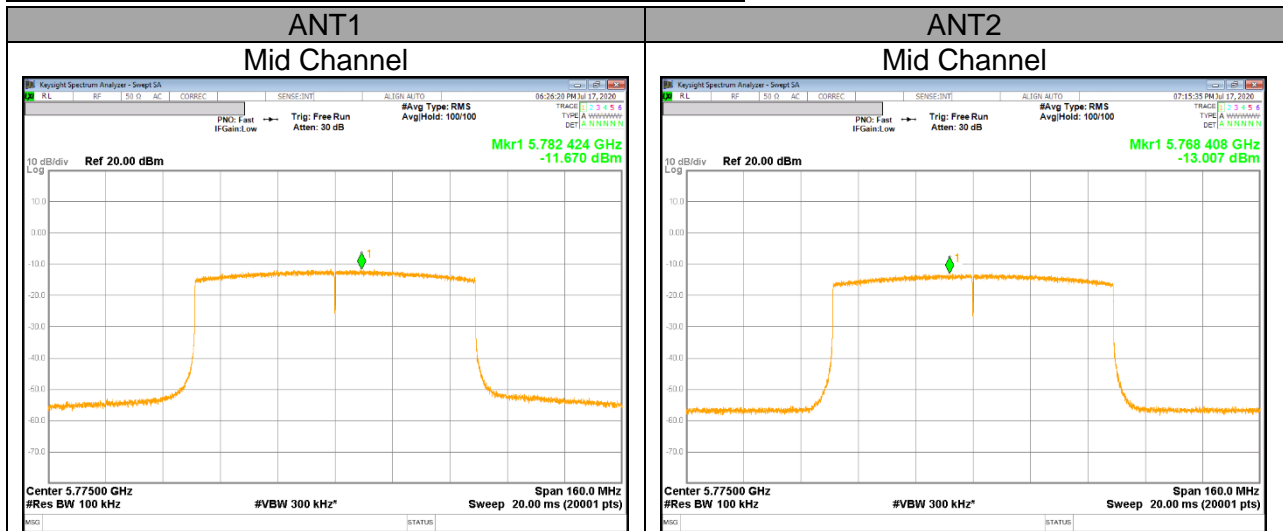

UNII 5.5 GHz IEEE 802.11ax HE20(SU) mode PSD

UNII 5.5 GHz IEEE 802.11ax HE40(SU) mode PSD

UNII 5.5 GHz IEEE 802.11ax HE80(SU) mode PSD

UNII 5.8 GHz IEEE 802.11ax HE20(SU) mode PSD

UNII 5.8 GHz IEEE 802.11ax HE40(SU) mode PSD

UNII 5.8 GHz IEEE 802.11ax HE80(SU) mode PSD

UNII Straddle Ch. IEEE 802.11ax HE20(SU) mode Output Power and PSD

UNII Straddle Ch. IEEE 802.11ax HE40(SU) mode Output Power and PSD

UNII Straddle Ch. IEEE 802.11ax HE80(SU) mode Output Power and PSD