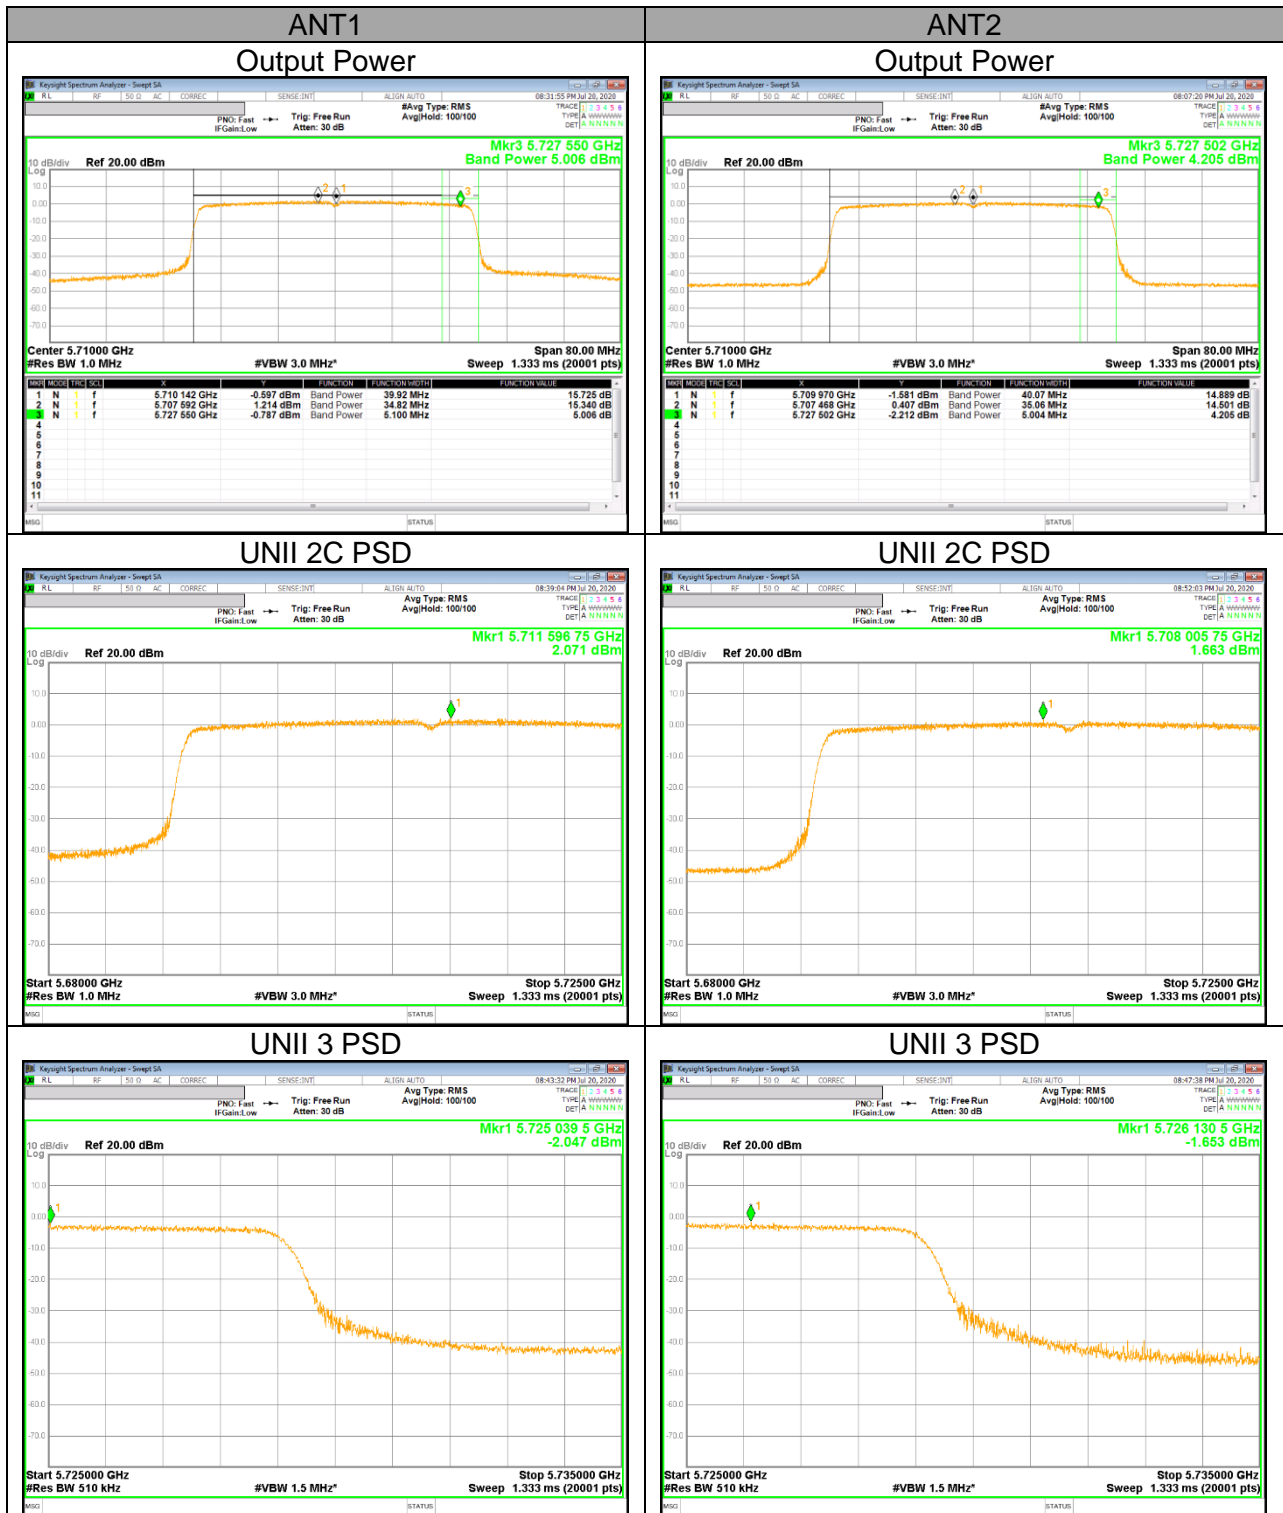

UNII 5.5 GHz IEEE 802.11ax HE20(SU) mode PSD

UNII 5.5 GHz IEEE 802.11ax HE40(SU) mode PSD

UNII 5.5 GHz IEEE 802.11ax HE80(SU) mode PSD

UNII 5.8 GHz IEEE 802.11ax HE20(SU) mode PSD

UNII 5.8 GHz IEEE 802.11ax HE40(SU) mode PSD

UNII 5.8 GHz IEEE 802.11ax HE80(SU) mode PSD

UNII Straddle Ch. IEEE 802.11ax HE20(SU) mode Output Power and PSD

UNII Straddle Ch. IEEE 802.11ax HE40(SU) mode Output Power and PSD

UNII Straddle Ch. IEEE 802.11ax HE80(SU) mode Output Power and PSD

UNII 5.2 GHz IEEE 802.11ax HE20(RU) mode PSD

UNII 5.2 GHz IEEE 802.11ax HE40(RU) mode PSD

UNII 5.2 GHz IEEE 802.11ax HE80(RU) mode PSD

UNII 5.3 GHz IEEE 802.11ax HE20(RU) mode PSD

UNII 5.3 GHz IEEE 802.11ax HE40(RU) mode PSD