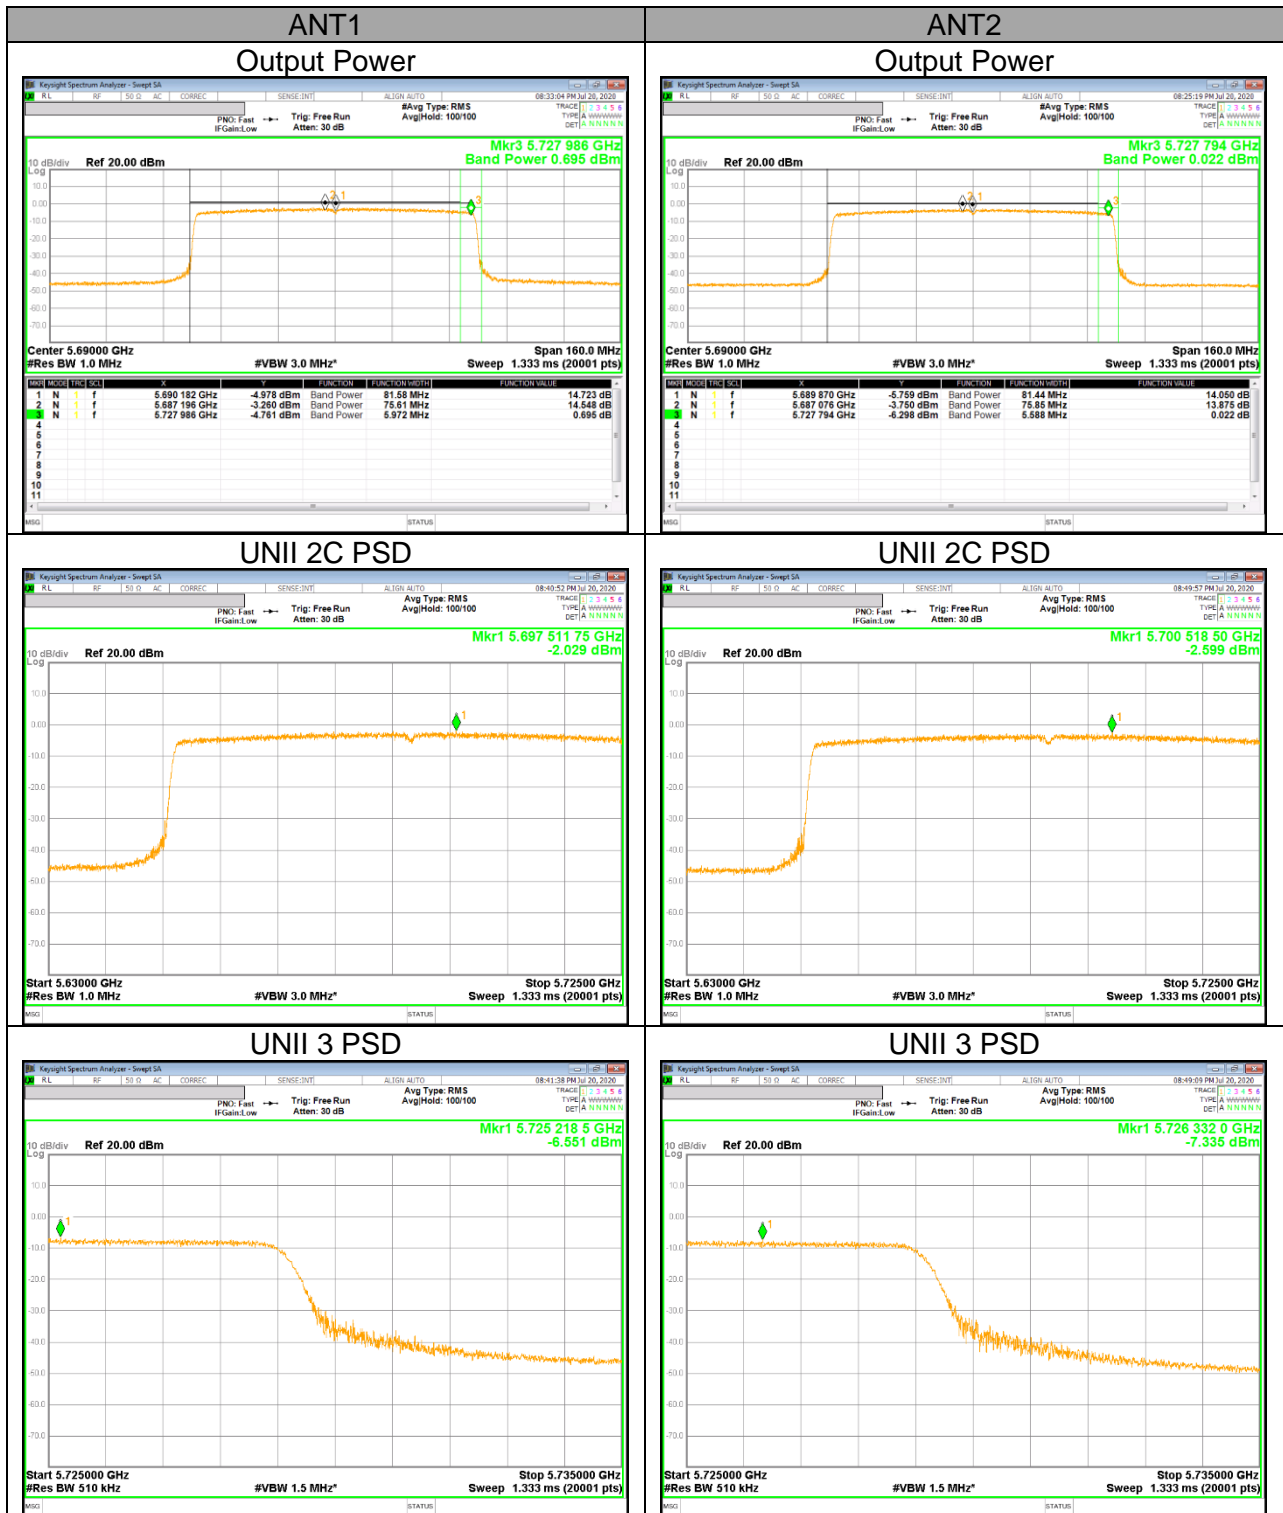

UNII 5.5 GHz IEEE 802.11ax HE20(SU) mode PSD

UNII 5.5 GHz IEEE 802.11ax HE40(SU) mode PSD

UNII 5.5 GHz IEEE 802.11ax HE80(SU) mode PSD

UNII 5.8 GHz IEEE 802.11ax HE20(SU) mode PSD

UNII 5.8 GHz IEEE 802.11ax HE40(SU) mode PSD

UNII 5.8 GHz IEEE 802.11ax HE80(SU) mode PSD

UNII Straddle Ch. IEEE 802.11ax HE20(SU) mode Output Power and PSD

UNII Straddle Ch. IEEE 802.11ax HE40(SU) mode Output Power and PSD

UNII Straddle Ch. IEEE 802.11ax HE80(SU) mode Output Power and PSD

UNII 5.2 GHz IEEE 802.11ax HE20(RU) mode PSD

UNII 5.2 GHz IEEE 802.11ax HE40(RU) mode PSD

UNII 5.2 GHz IEEE 802.11ax HE80(RU) mode PSD

UNII 5.3 GHz IEEE 802.11ax HE20(RU) mode PSD

UNII 5.3 GHz IEEE 802.11ax HE40(RU) mode PSD