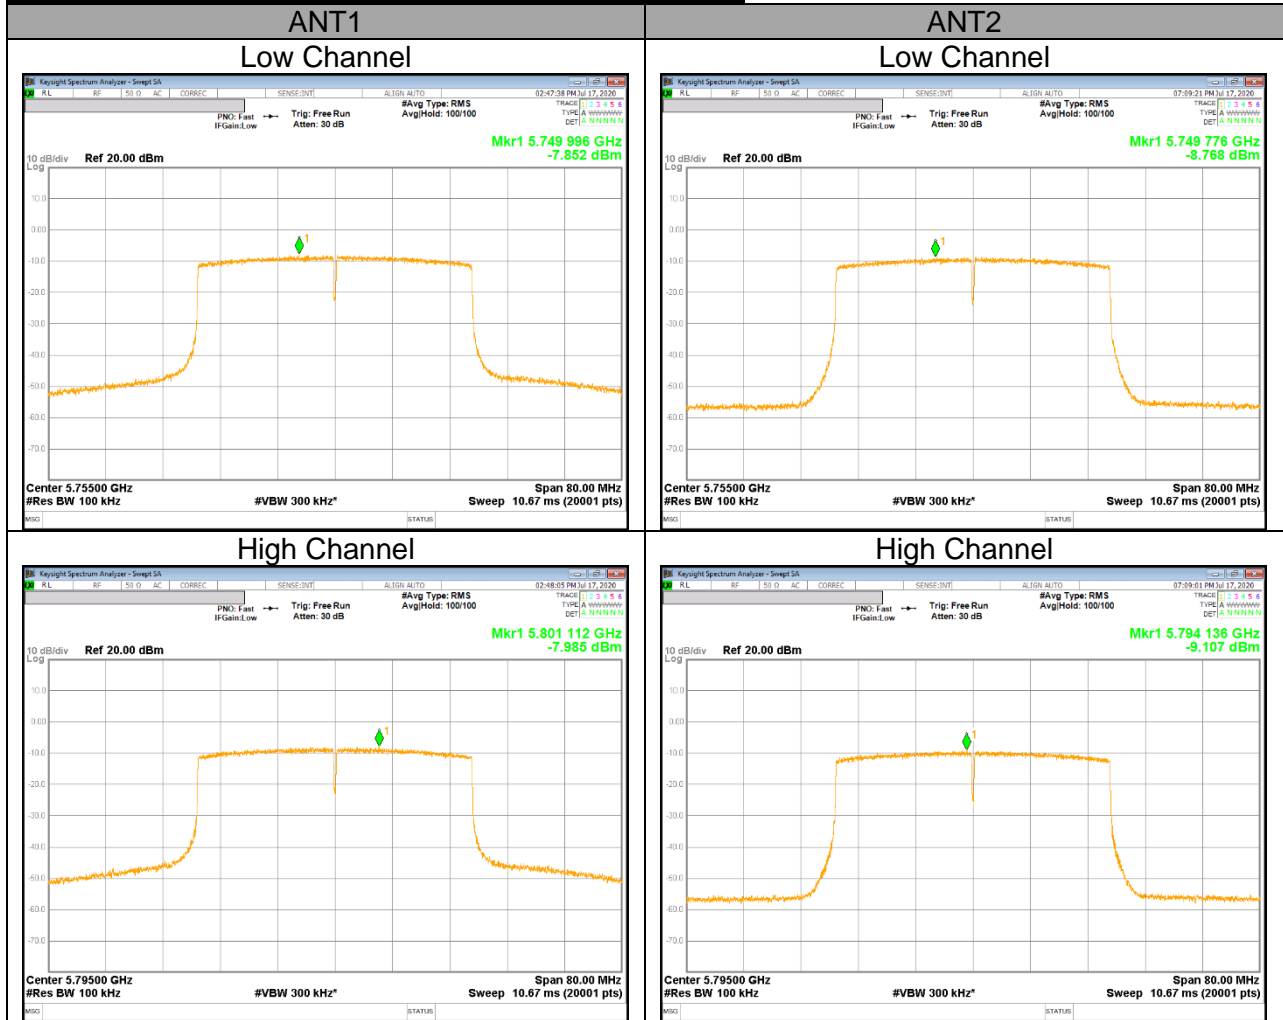

UNII 5.5 GHz IEEE 802.11ax HE20(SU) mode PSD

UNII 5.5 GHz IEEE 802.11ax HE40(SU) mode PSD

UNII 5.5 GHz IEEE 802.11ax HE80(SU) mode PSD

UNII 5.8 GHz IEEE 802.11ax HE20(SU) mode PSD

UNII 5.8 GHz IEEE 802.11ax HE40(SU) mode PSD

UNII 5.8 GHz IEEE 802.11ax HE80(SU) mode PSD

UNII Straddle Ch. IEEE 802.11ax HE20(SU) mode Output Power and PSD

UNII Straddle Ch. IEEE 802.11ax HE40(SU) mode Output Power and PSD

UNII Straddle Ch. IEEE 802.11ax HE80(SU) mode Output Power and PSD

UNII 5.2 GHz IEEE 802.11ax HE20(RU) mode PSD

UNII 5.2 GHz IEEE 802.11ax HE40(RU) mode PSD

UNII 5.2 GHz IEEE 802.11ax HE80(RU) mode PSD

UNII 5.3 GHz IEEE 802.11ax HE20(RU) mode PSD

UNII 5.3 GHz IEEE 802.11ax HE40(RU) mode PSD