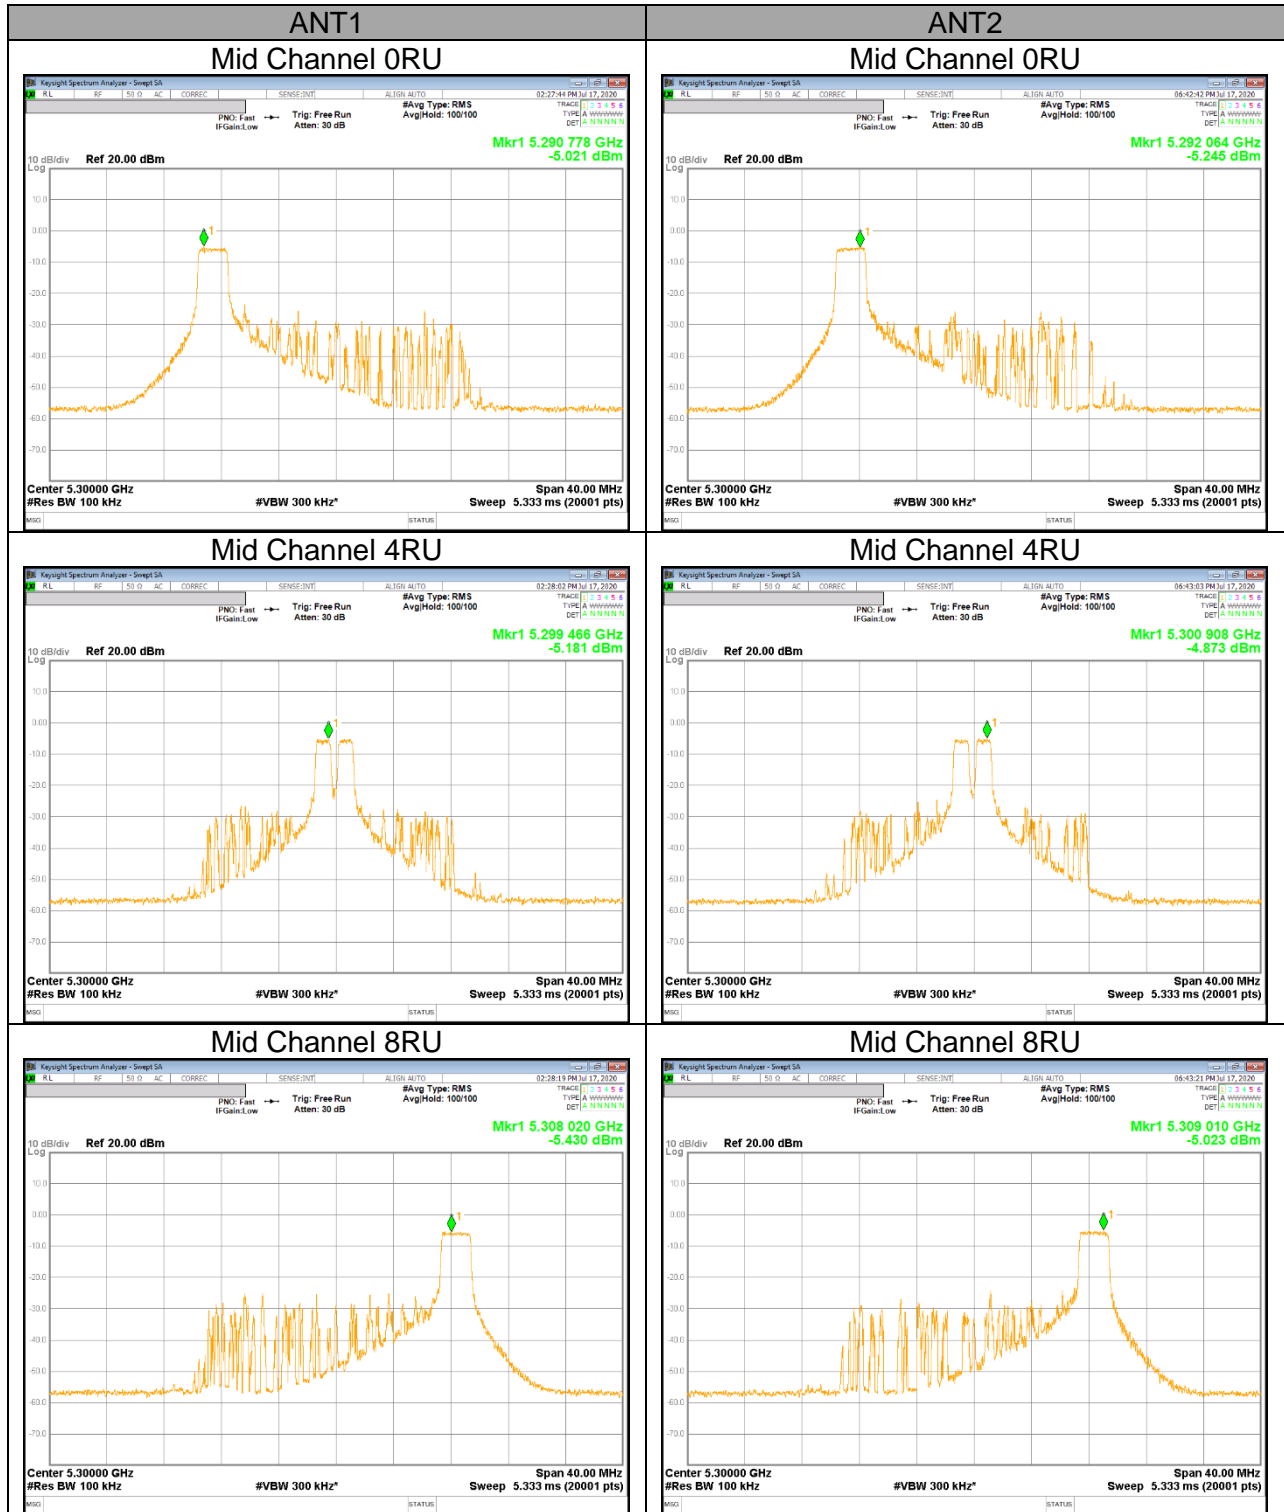

UNII 5.5 GHz IEEE 802.11ax HE20(SU) mode PSD

UNII 5.5 GHz IEEE 802.11ax HE40(SU) mode PSD

UNII 5.5 GHz IEEE 802.11ax HE80(SU) mode PSD

UNII 5.8 GHz IEEE 802.11ax HE20(SU) mode PSD

UNII 5.8 GHz IEEE 802.11ax HE40(SU) mode PSD

UNII 5.8 GHz IEEE 802.11ax HE80(SU) mode PSD

UNII Straddle Ch. IEEE 802.11ax HE20(SU) mode Output Power and PSD

UNII Straddle Ch. IEEE 802.11ax HE40(SU) mode Output Power and PSD

UNII Straddle Ch. IEEE 802.11ax HE80(SU) mode Output Power and PSD

UNII 5.2 GHz IEEE 802.11ax HE20(RU) mode PSD

UNII 5.2 GHz IEEE 802.11ax HE40(RU) mode PSD

UNII 5.2 GHz IEEE 802.11ax HE80(RU) mode PSD

UNII 5.3 GHz IEEE 802.11ax HE20(RU) mode PSD

UNII 5.3 GHz IEEE 802.11ax HE40(RU) mode PSD