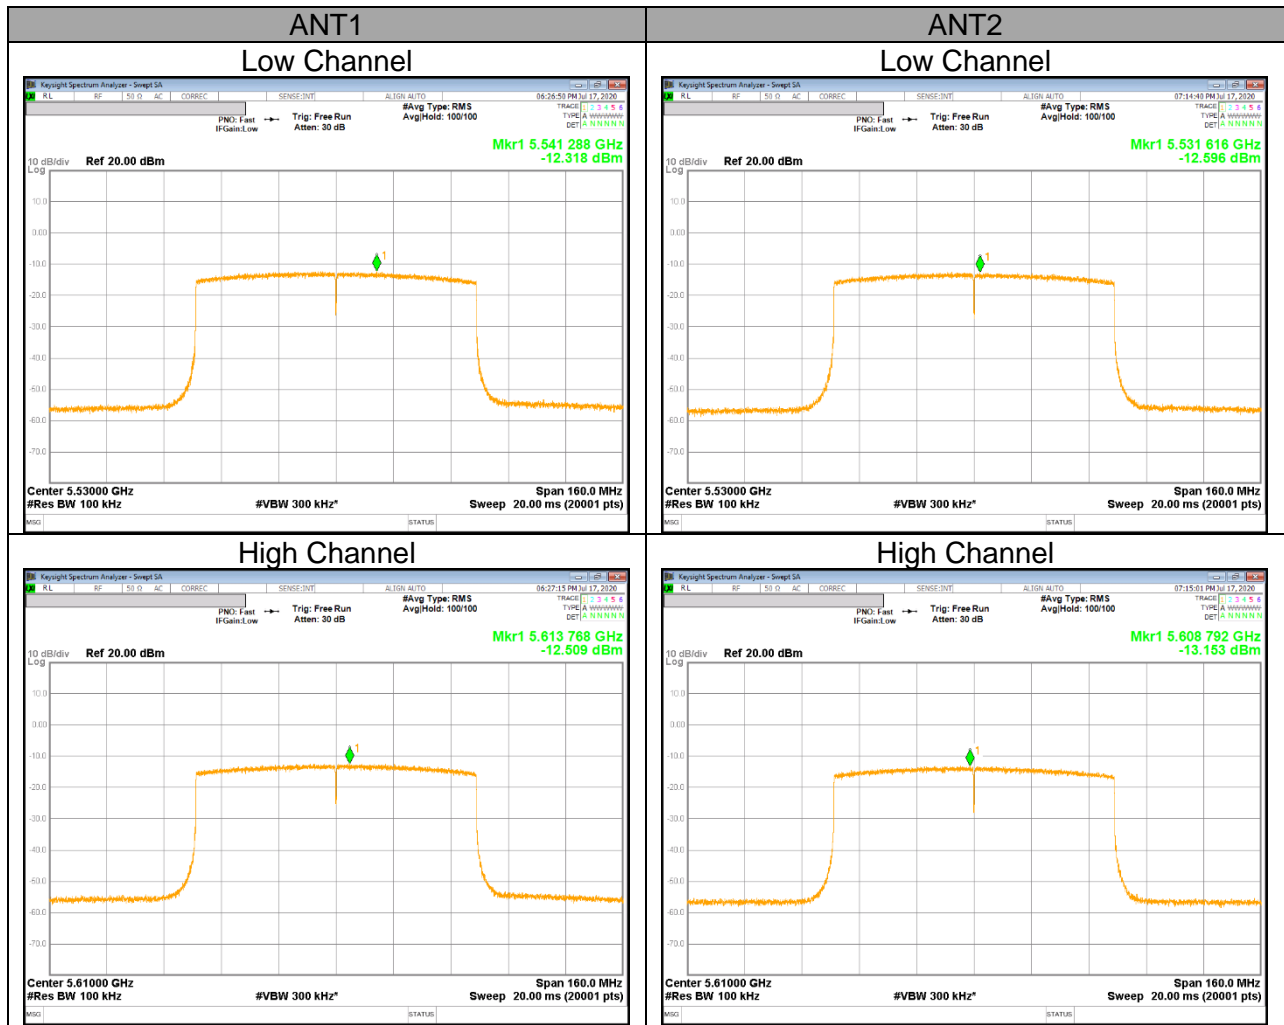

UNII 5.5 GHz IEEE 802.11ax HE20(SU) mode PSD

UNII 5.5 GHz IEEE 802.11ax HE40(SU) mode PSD

UNII 5.5 GHz IEEE 802.11ax HE80(SU) mode PSD

UNII 5.8 GHz IEEE 802.11ax HE20(SU) mode PSD

UNII 5.8 GHz IEEE 802.11ax HE40(SU) mode PSD

UNII 5.8 GHz IEEE 802.11ax HE80(SU) mode PSD

UNII Straddle Ch. IEEE 802.11ax HE20(SU) mode Output Power and PSD

UNII Straddle Ch. IEEE 802.11ax HE40(SU) mode Output Power and PSD

UNII Straddle Ch. IEEE 802.11ax HE80(SU) mode Output Power and PSD

UNII 5.2 GHz IEEE 802.11ax HE20(RU) mode PSD

UNII 5.2 GHz IEEE 802.11ax HE40(RU) mode PSD

UNII 5.2 GHz IEEE 802.11ax HE80(RU) mode PSD

UNII 5.3 GHz IEEE 802.11ax HE20(RU) mode PSD

UNII 5.3 GHz IEEE 802.11ax HE40(RU) mode PSD