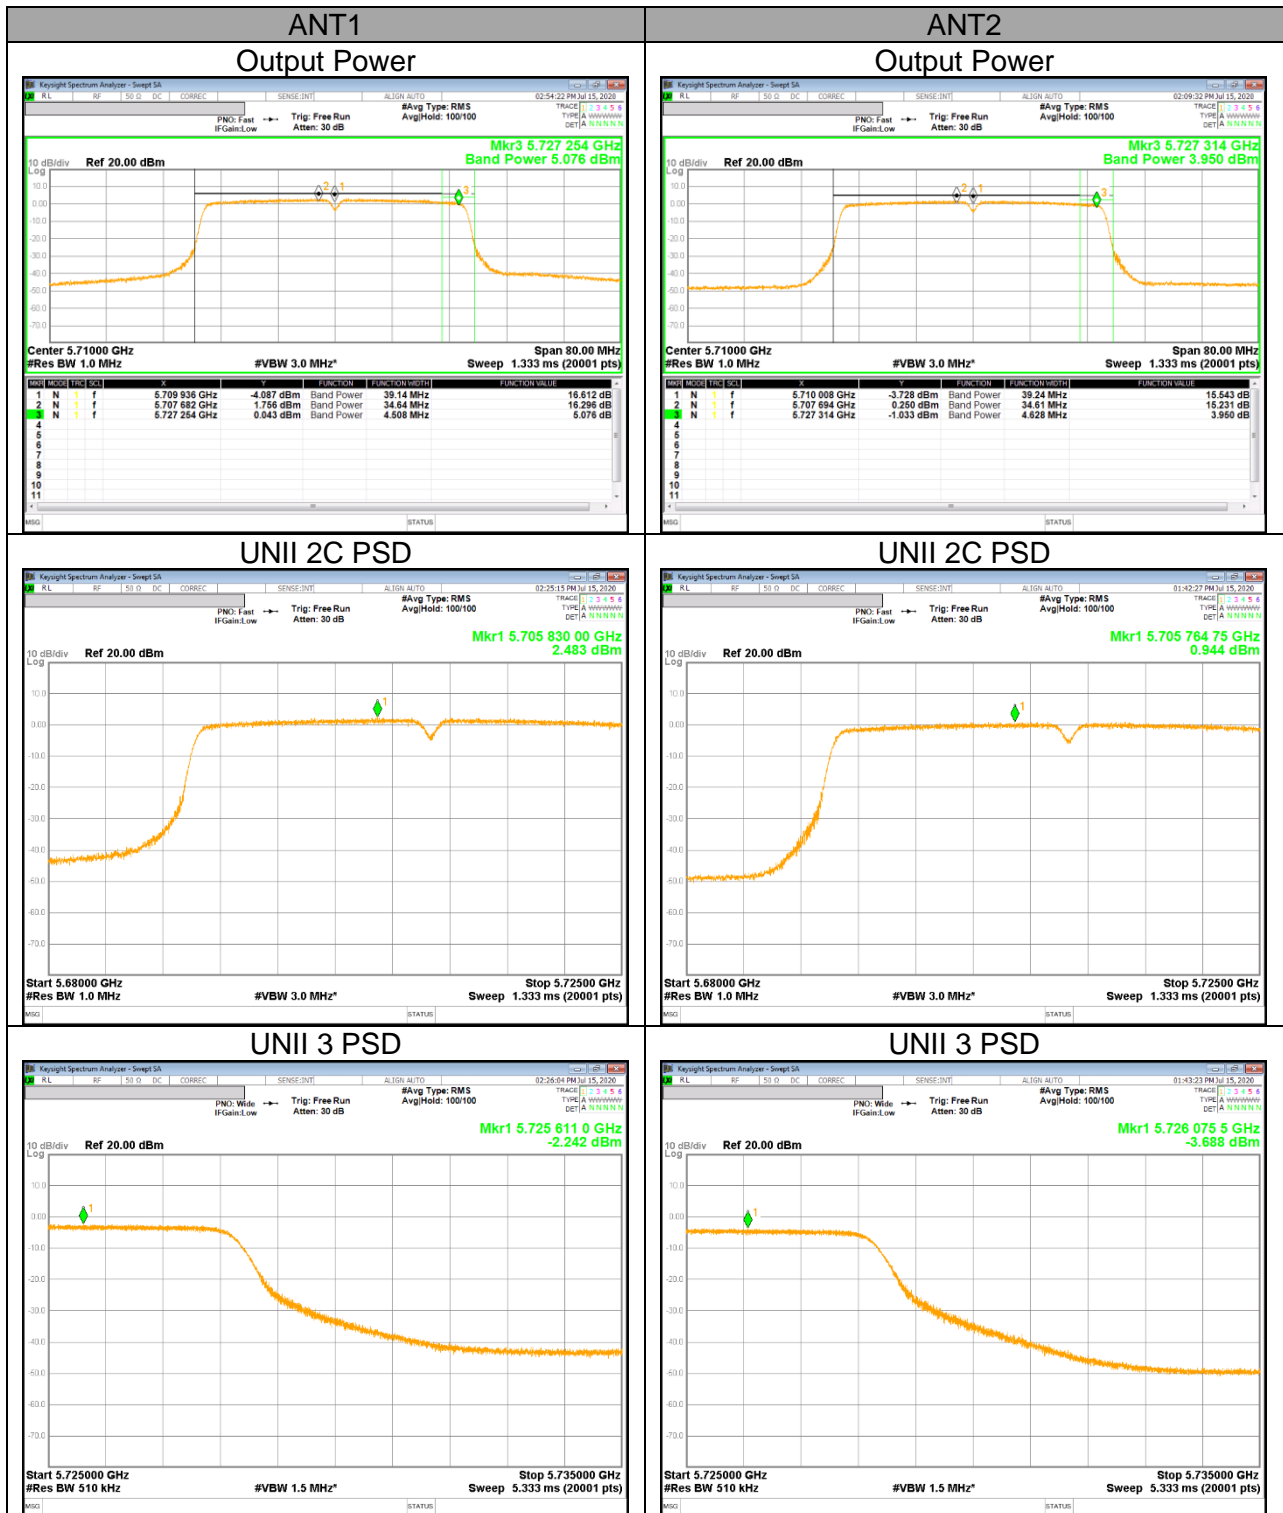

UNII 5.5 GHz IEEE 802.11a mode PSD

UNII 5.5 GHz IEEE 802.11n HT20 mode PSD

UNII 5.5 GHz IEEE 802.11n HT40 mode PSD

UNII 5.5 GHz IEEE 802.11ac VHT80 mode PSD

UNII 5.8 GHz IEEE 802.11a mode PSD

UNII 5.8 GHz IEEE 802.11n HT20 mode PSD

UNII 5.8 GHz IEEE 802.11n HT40 mode PSD

UNII 5.8 GHz IEEE 802.11ac VHT80 mode PSD

UNII Straddle Ch. IEEE 802.11a mode Output Power and PSD

UNII Straddle Ch. IEEE 802.11n HT20 mode Output Power and PSD

UNII Straddle Ch. IEEE 802.11n HT40 mode Output Power and PSD

UNII Straddle Ch. IEEE 802.11ac VHT80 mode Output Power and PSD

UNII 5.2 GHz IEEE 802.11ax HE20(SU) mode PSD

UNII 5.2 GHz IEEE 802.11ax HE40(SU) mode PSD

UNII 5.2 GHz IEEE 802.11ax HE80(SU) mode PSD

UNII 5.3 GHz IEEE 802.11ax HE20(SU) mode PSD