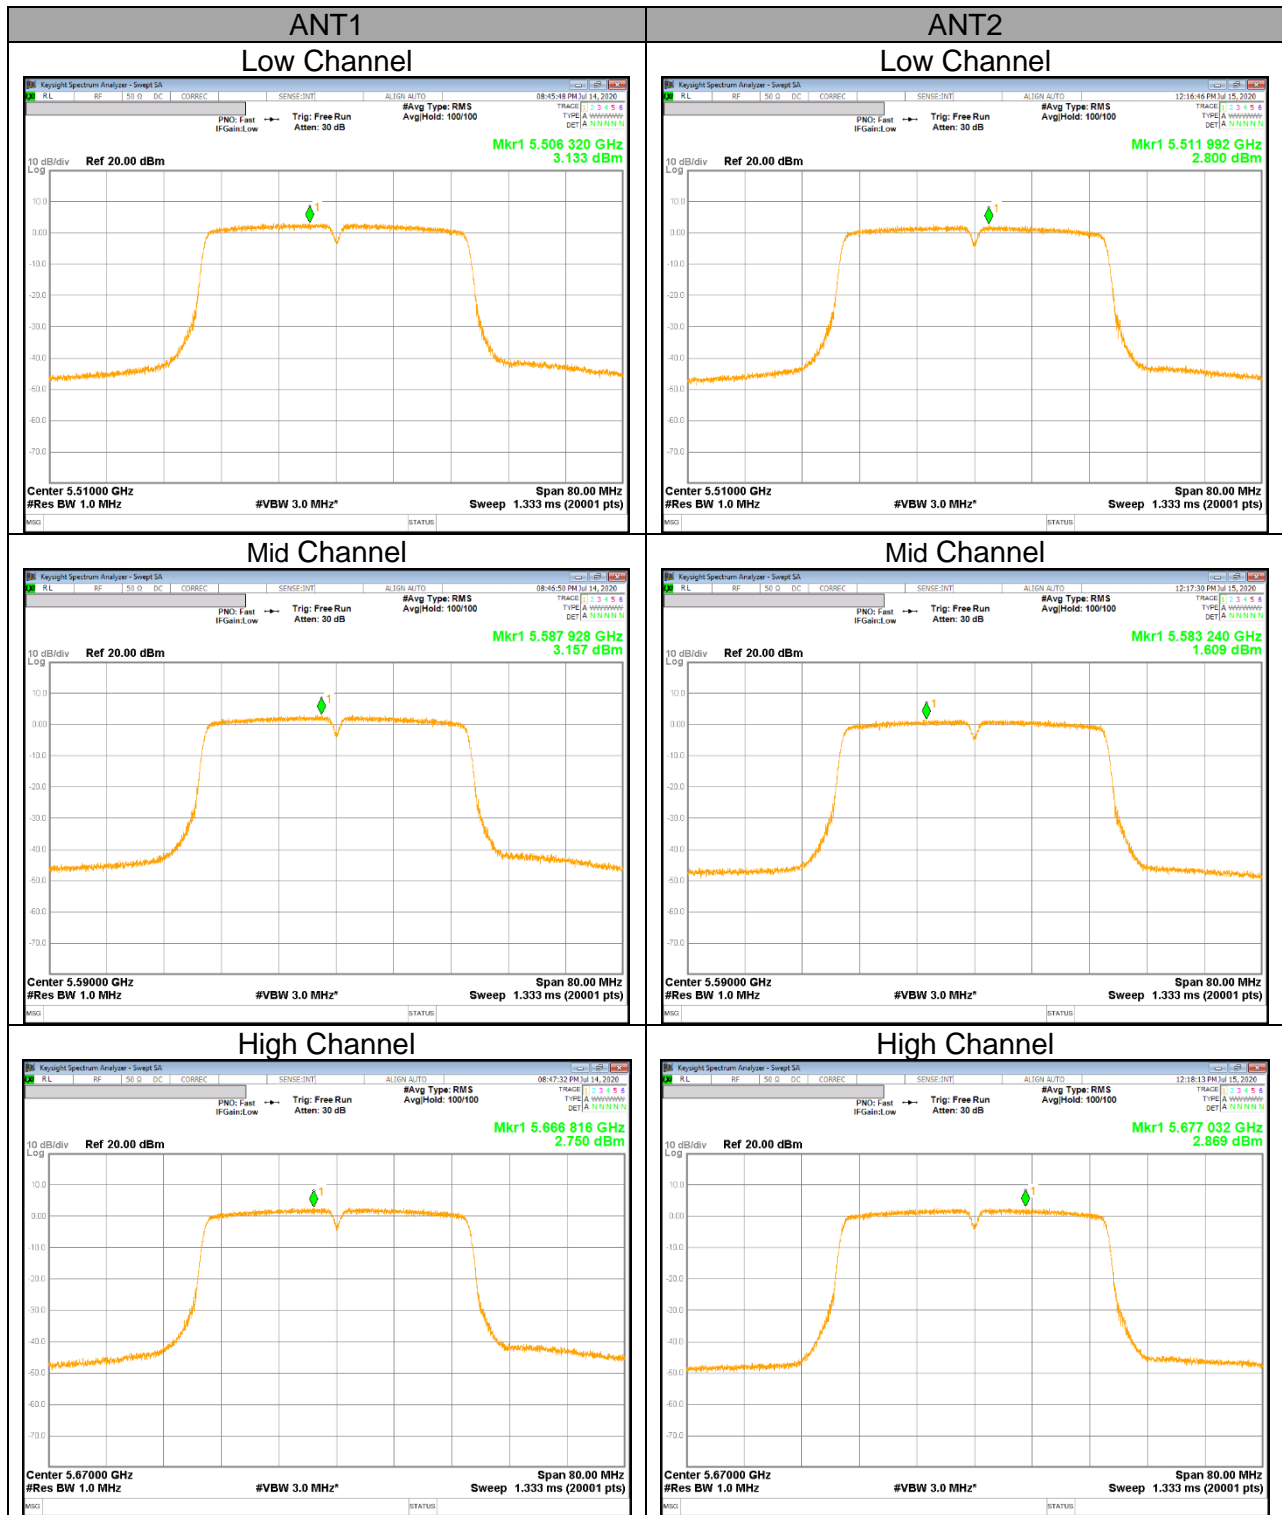

UNII 5.2 GHz IEEE 802.11n HT40 mode PSD

UNII 5.2 GHz IEEE 802.11ac VHT80 mode PSD

UNII 5.3 GHz IEEE 802.11a mode PSD

UNII 5.3 GHz IEEE 802.11n HT20 mode PSD

UNII 5.3 GHz IEEE 802.11n HT40 mode PSD

UNII 5.3 GHz IEEE 802.11ac VHT80 mode PSD

UNII 5.5 GHz IEEE 802.11a mode PSD

UNII 5.5 GHz IEEE 802.11n HT20 mode PSD

UNII 5.5 GHz IEEE 802.11n HT40 mode PSD

UNII 5.5 GHz IEEE 802.11ac VHT80 mode PSD

UNII 5.8 GHz IEEE 802.11a mode PSD

UNII 5.8 GHz IEEE 802.11n HT20 mode PSD

UNII 5.8 GHz IEEE 802.11n HT40 mode PSD

UNII 5.8 GHz IEEE 802.11ac VHT80 mode PSD

UNII Straddle Ch. IEEE 802.11a mode Output Power and PSD

UNII Straddle Ch. IEEE 802.11n HT20 mode Output Power and PSD

UNII Straddle Ch. IEEE 802.11n HT40 mode Output Power and PSD

UNII Straddle Ch. IEEE 802.11ac VHT80 mode Output Power and PSD

UNII 5.2 GHz IEEE 802.11ax HE20(SU) mode PSD

UNII 5.2 GHz IEEE 802.11ax HE40(SU) mode PSD

UNII 5.2 GHz IEEE 802.11ax HE80(SU) mode PSD

UNII 5.3 GHz IEEE 802.11ax HE20(SU) mode PSD