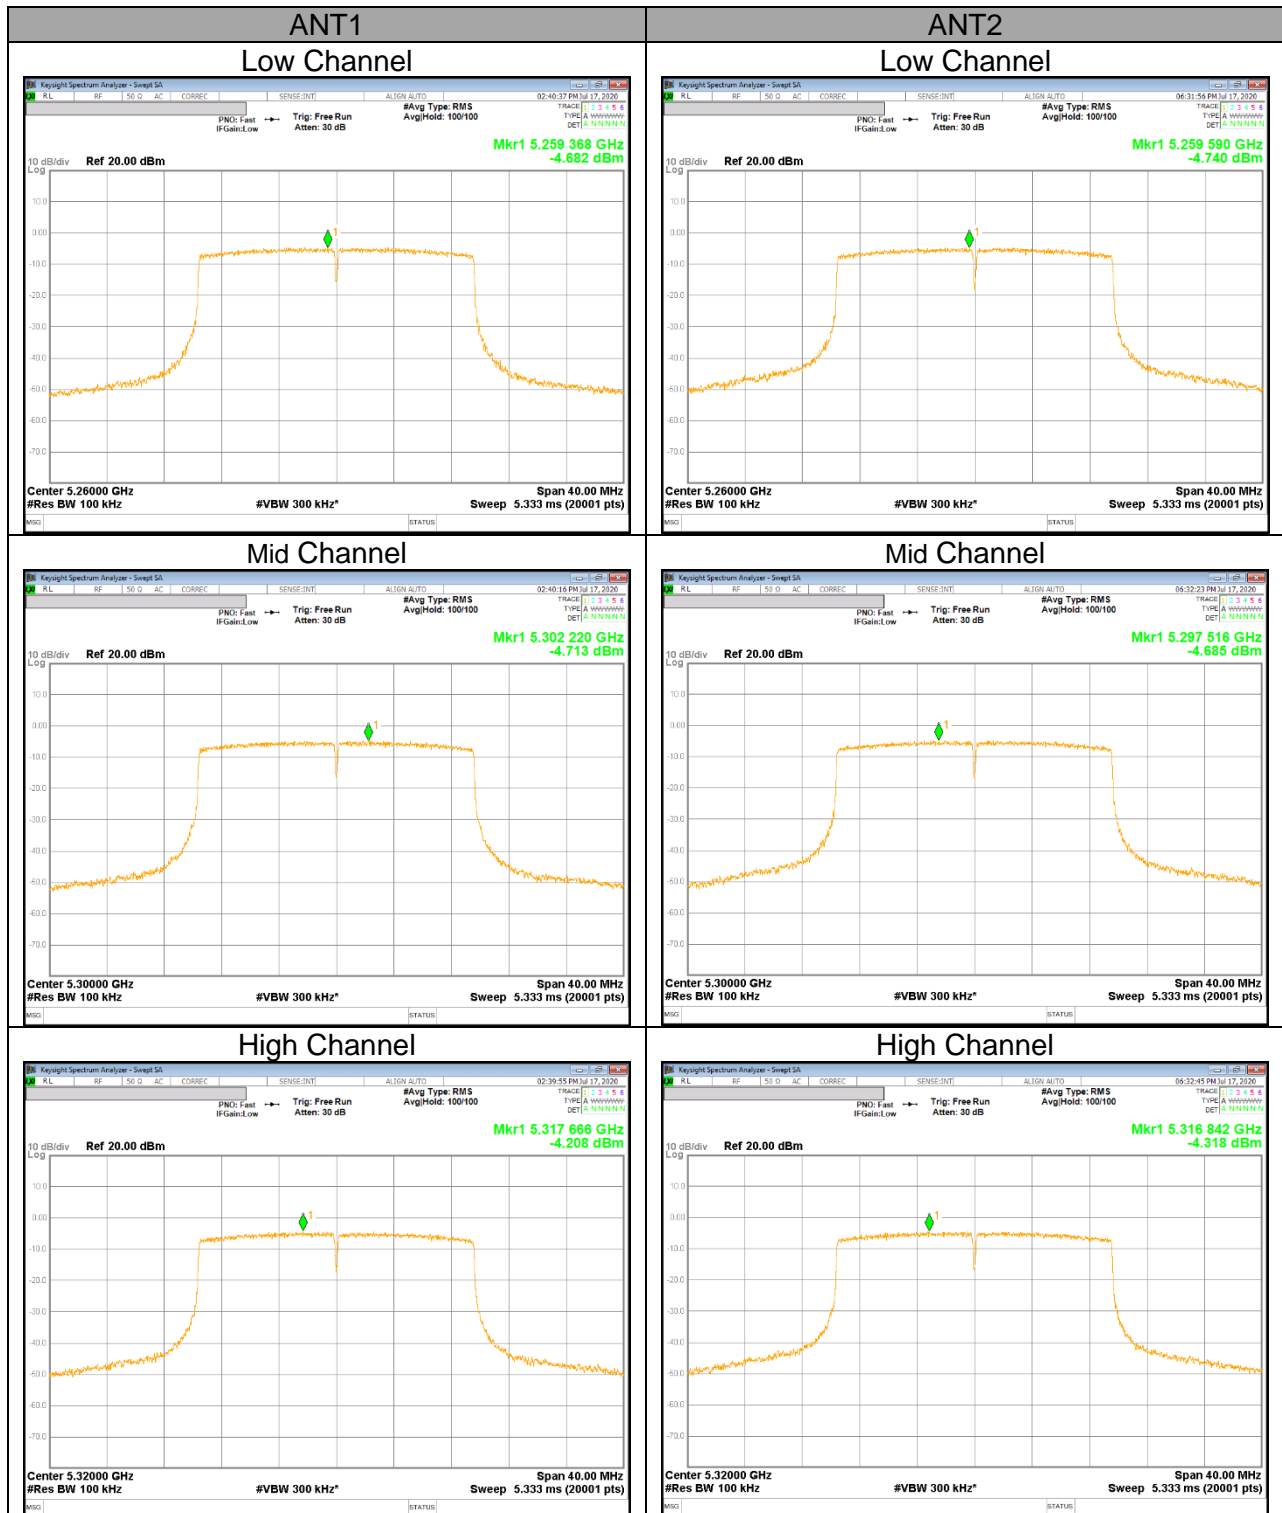

UNII 5.5 GHz IEEE 802.11a mode PSD

UNII 5.5 GHz IEEE 802.11n HT20 mode PSD

UNII 5.5 GHz IEEE 802.11n HT40 mode PSD

UNII 5.5 GHz IEEE 802.11ac VHT80 mode PSD

UNII 5.8 GHz IEEE 802.11a mode PSD

UNII 5.8 GHz IEEE 802.11n HT20 mode PSD

UNII 5.8 GHz IEEE 802.11n HT40 mode PSD

UNII 5.8 GHz IEEE 802.11ac VHT80 mode PSD

UNII Straddle Ch. IEEE 802.11a mode Output Power and PSD

UNII Straddle Ch. IEEE 802.11n HT20 mode Output Power and PSD

UNII Straddle Ch. IEEE 802.11n HT40 mode Output Power and PSD

UNII Straddle Ch. IEEE 802.11ac VHT80 mode Output Power and PSD

UNII 5.2 GHz IEEE 802.11ax HE20(SU) mode PSD

UNII 5.2 GHz IEEE 802.11ax HE40(SU) mode PSD

UNII 5.2 GHz IEEE 802.11ax HE80(SU) mode PSD

UNII 5.3 GHz IEEE 802.11ax HE20(SU) mode PSD

UNII 5.3 GHz IEEE 802.11ax HE40(SU) mode PSD

UNII 5.3 GHz IEEE 802.11ax HE80(SU) mode PSD