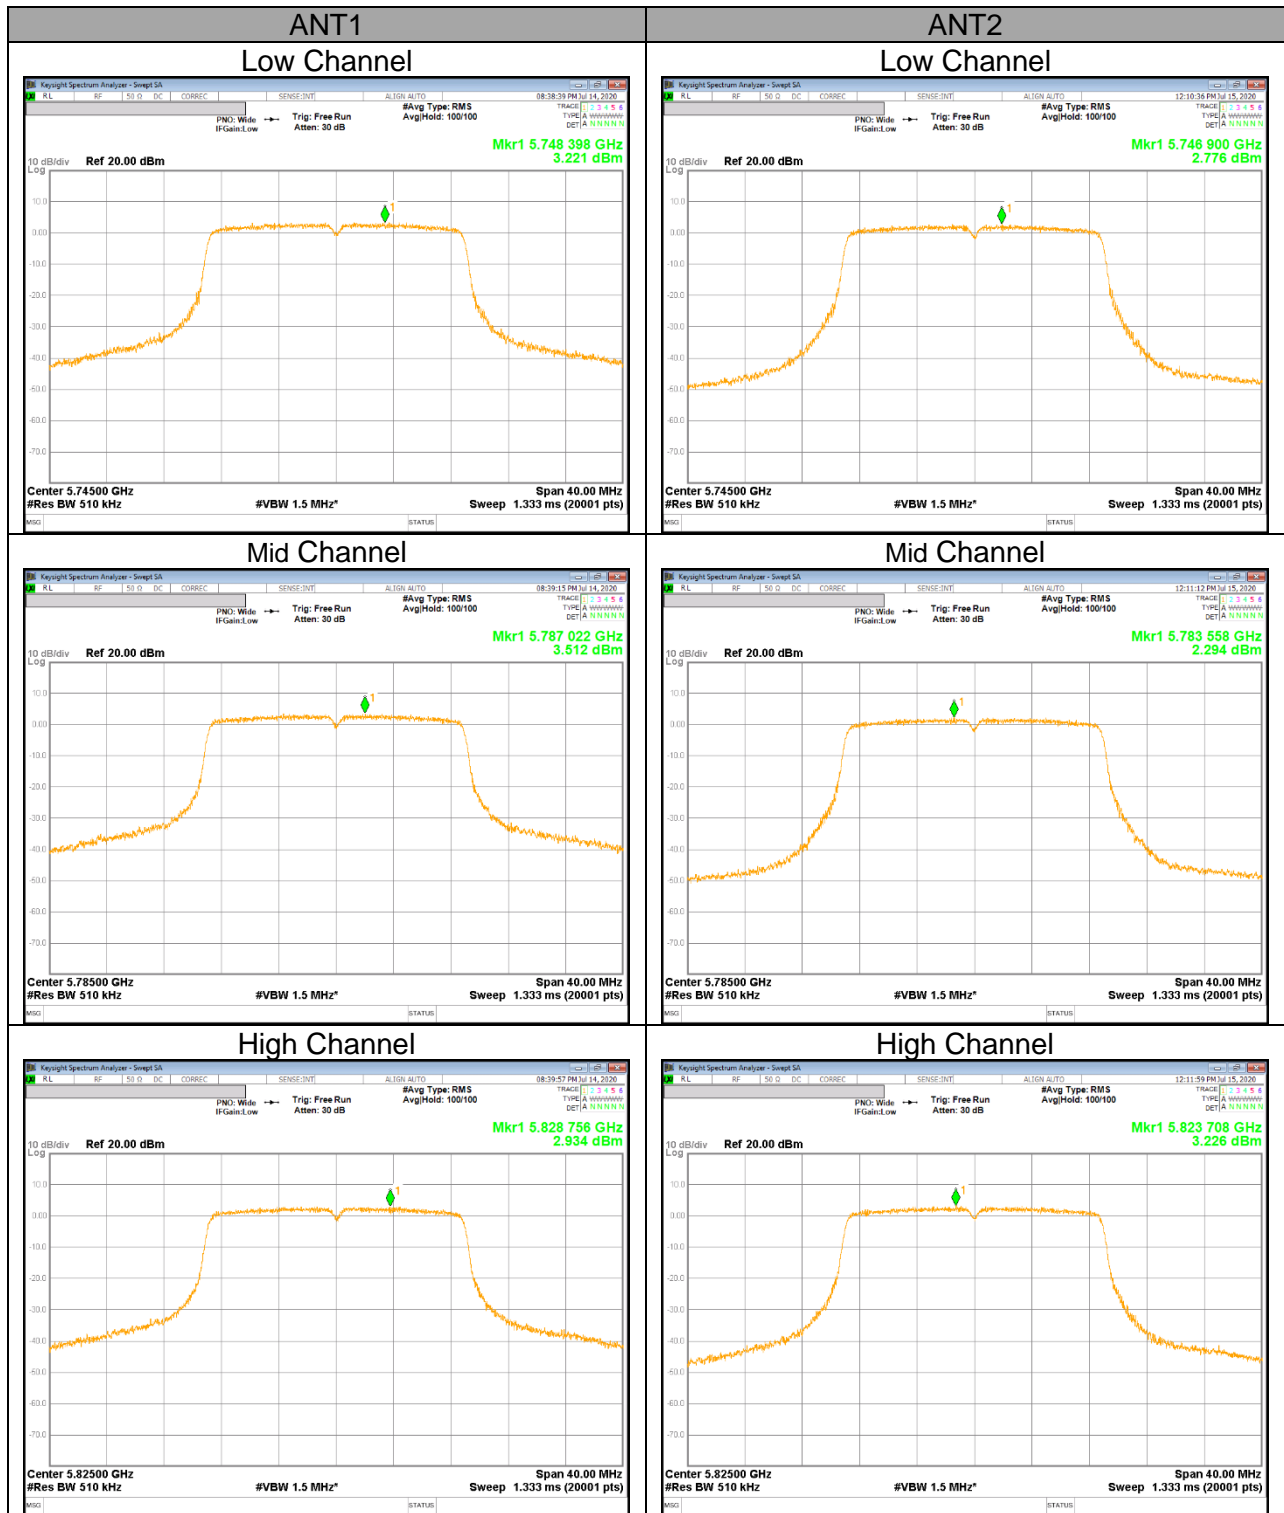

UNII 5.2 GHz IEEE 802.11n HT40 mode PSD

UNII 5.2 GHz IEEE 802.11ac VHT80 mode PSD

UNII 5.3 GHz IEEE 802.11a mode PSD

UNII 5.3 GHz IEEE 802.11n HT20 mode PSD

UNII 5.3 GHz IEEE 802.11n HT40 mode PSD

UNII 5.3 GHz IEEE 802.11ac VHT80 mode PSD

UNII 5.5 GHz IEEE 802.11a mode PSD

UNII 5.5 GHz IEEE 802.11n HT20 mode PSD

UNII 5.5 GHz IEEE 802.11n HT40 mode PSD

UNII 5.5 GHz IEEE 802.11ac VHT80 mode PSD

UNII 5.8 GHz IEEE 802.11a mode PSD

UNII 5.8 GHz IEEE 802.11n HT20 mode PSD

UNII 5.8 GHz IEEE 802.11n HT40 mode PSD

UNII 5.8 GHz IEEE 802.11ac VHT80 mode PSD

UNII Straddle Ch. IEEE 802.11a mode Output Power and PSD

UNII Straddle Ch. IEEE 802.11n HT20 mode Output Power and PSD

UNII Straddle Ch. IEEE 802.11n HT40 mode Output Power and PSD

UNII Straddle Ch. IEEE 802.11ac VHT80 mode Output Power and PSD

UNII 5.2 GHz IEEE 802.11ax HE20(SU) mode PSD

UNII 5.2 GHz IEEE 802.11ax HE40(SU) mode PSD

UNII 5.2 GHz IEEE 802.11ax HE80(SU) mode PSD

UNII 5.3 GHz IEEE 802.11ax HE20(SU) mode PSD