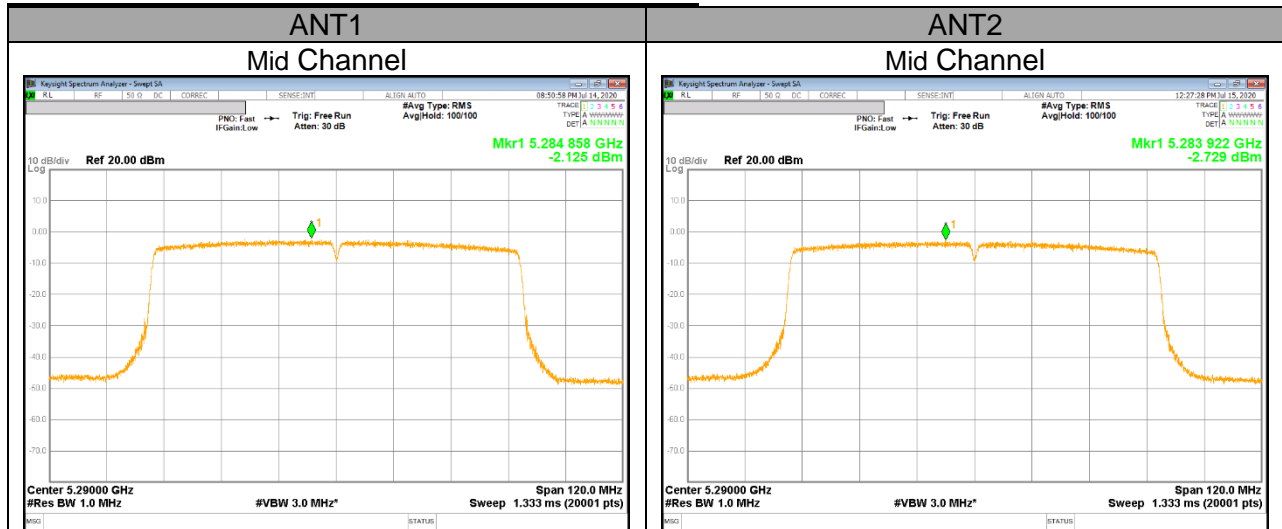

UNII 5.2 GHz IEEE 802.11n HT40 mode PSD

UNII 5.2 GHz IEEE 802.11ac VHT80 mode PSD

UNII 5.3 GHz IEEE 802.11a mode PSD

UNII 5.3 GHz IEEE 802.11n HT20 mode PSD

UNII 5.3 GHz IEEE 802.11n HT40 mode PSD

UNII 5.3 GHz IEEE 802.11ac VHT80 mode PSD

UNII 5.5 GHz IEEE 802.11a mode PSD

UNII 5.5 GHz IEEE 802.11n HT20 mode PSD

UNII 5.5 GHz IEEE 802.11n HT40 mode PSD

UNII 5.5 GHz IEEE 802.11ac VHT80 mode PSD

UNII 5.8 GHz IEEE 802.11a mode PSD

UNII 5.8 GHz IEEE 802.11n HT20 mode PSD