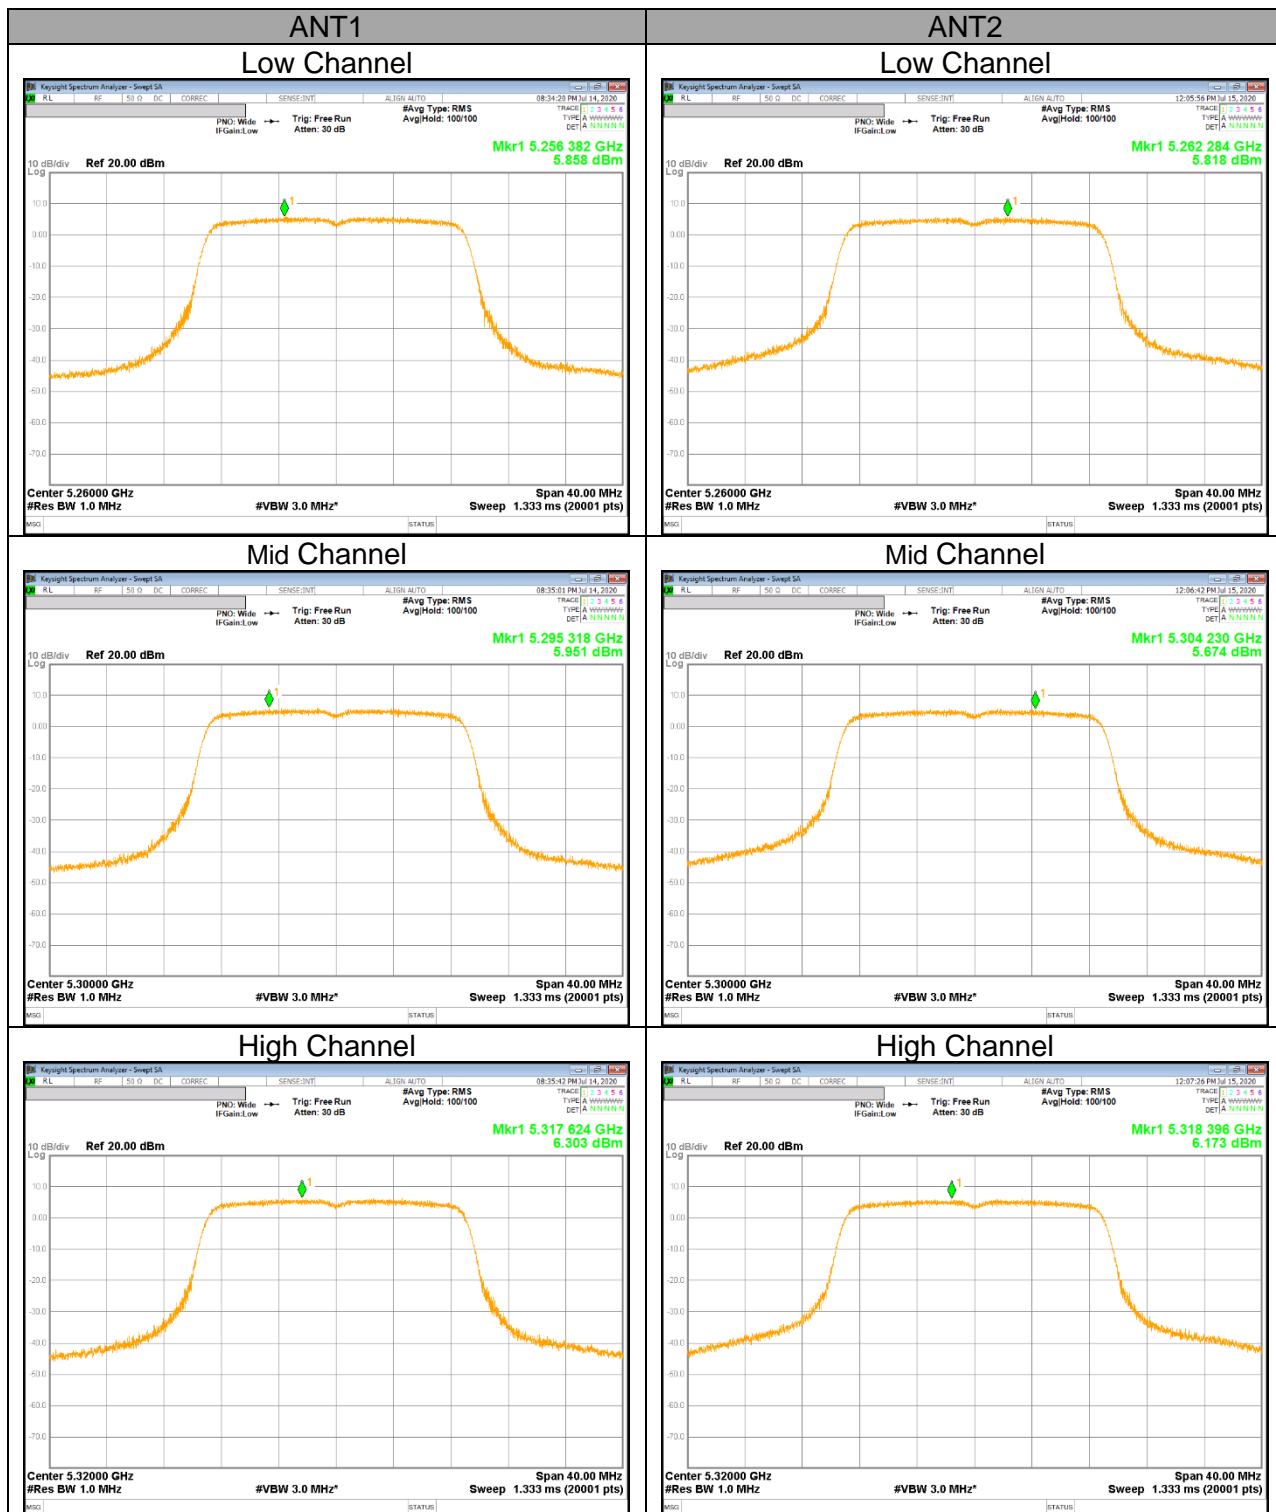

UNII 5.2 GHz IEEE 802.11n HT40 mode PSD

UNII 5.2 GHz IEEE 802.11ac VHT80 mode PSD

UNII 5.3 GHz IEEE 802.11a mode PSD

UNII 5.3 GHz IEEE 802.11n HT20 mode PSD

UNII 5.3 GHz IEEE 802.11n HT40 mode PSD

UNII 5.3 GHz IEEE 802.11ac VHT80 mode PSD

UNII 5.5 GHz IEEE 802.11a mode PSD

UNII 5.5 GHz IEEE 802.11n HT20 mode PSD

UNII 5.5 GHz IEEE 802.11n HT40 mode PSD

UNII 5.5 GHz IEEE 802.11ac VHT80 mode PSD

UNII 5.8 GHz IEEE 802.11a mode PSD

UNII 5.8 GHz IEEE 802.11n HT20 mode PSD

UNII 5.8 GHz IEEE 802.11n HT40 mode PSD

UNII 5.8 GHz IEEE 802.11ac VHT80 mode PSD

UNII Straddle Ch. IEEE 802.11a mode Output Power and PSD

UNII Straddle Ch. IEEE 802.11n HT20 mode Output Power and PSD

UNII Straddle Ch. IEEE 802.11n HT40 mode Output Power and PSD

UNII Straddle Ch. IEEE 802.11ac VHT80 mode Output Power and PSD

UNII 5.2 GHz IEEE 802.11ax HE20(SU) mode PSD

UNII 5.2 GHz IEEE 802.11ax HE40(SU) mode PSD

UNII 5.2 GHz IEEE 802.11ax HE80(SU) mode PSD

UNII 5.3 GHz IEEE 802.11ax HE20(SU) mode PSD