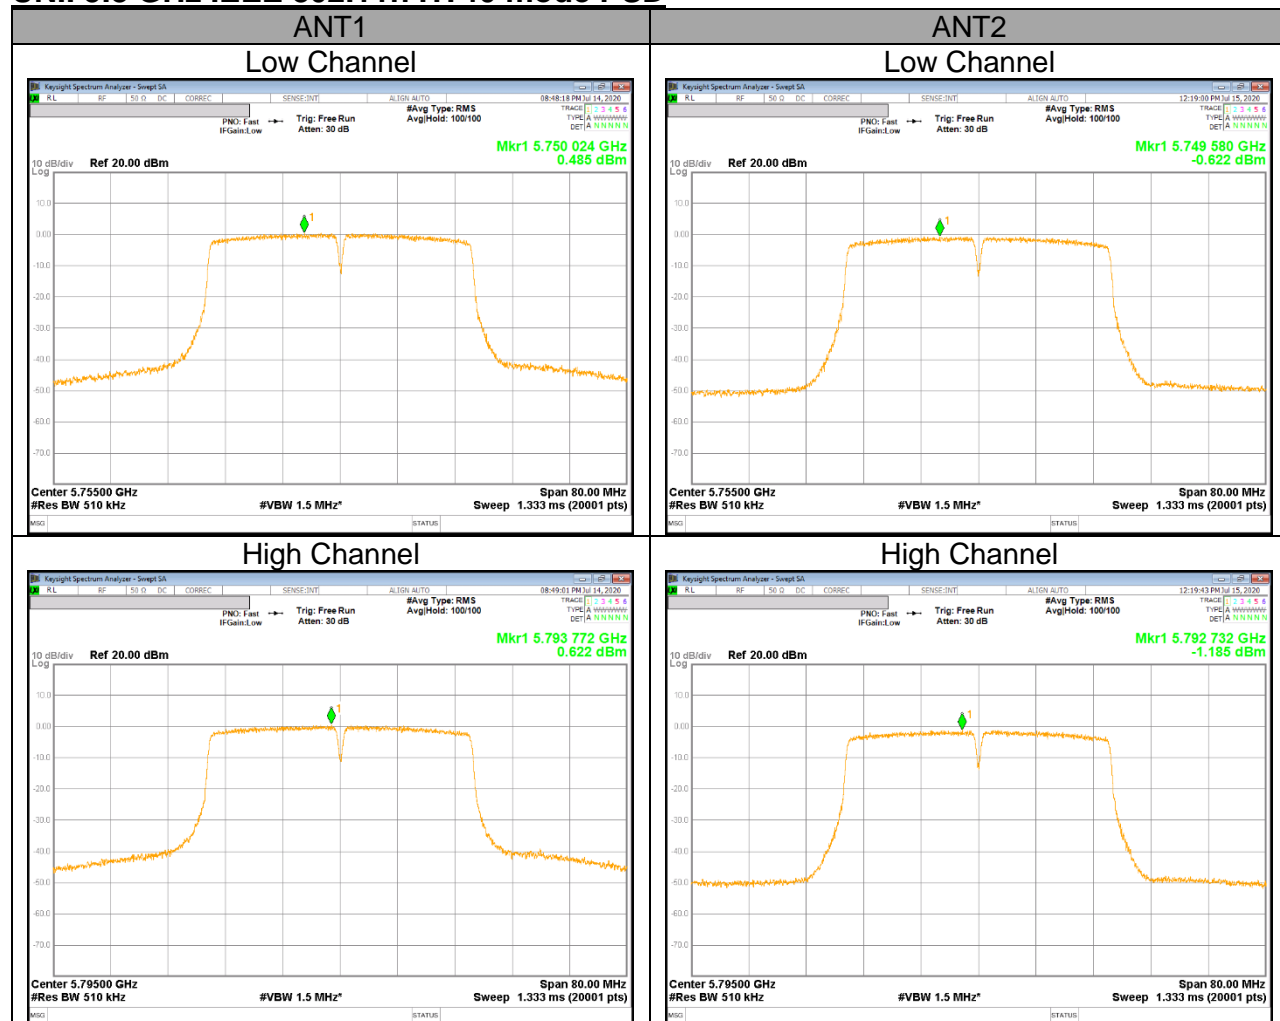

UNII 5.5 GHz IEEE 802.11a mode PSD

UNII 5.5 GHz IEEE 802.11n HT20 mode PSD

UNII 5.5 GHz IEEE 802.11n HT40 mode PSD

UNII 5.5 GHz IEEE 802.11ac VHT80 mode PSD

UNII 5.8 GHz IEEE 802.11a mode PSD

UNII 5.8 GHz IEEE 802.11n HT20 mode PSD

UNII 5.8 GHz IEEE 802.11n HT40 mode PSD

UNII 5.8 GHz IEEE 802.11ac VHT80 mode PSD

UNII Straddle Ch. IEEE 802.11a mode Output Power and PSD

UNII Straddle Ch. IEEE 802.11n HT20 mode Output Power and PSD

UNII Straddle Ch. IEEE 802.11n HT40 mode Output Power and PSD

UNII Straddle Ch. IEEE 802.11ac VHT80 mode Output Power and PSD

UNII 5.2 GHz IEEE 802.11ax HE20(SU) mode PSD

UNII 5.2 GHz IEEE 802.11ax HE40(SU) mode PSD

UNII 5.2 GHz IEEE 802.11ax HE80(SU) mode PSD

UNII 5.3 GHz IEEE 802.11ax HE20(SU) mode PSD