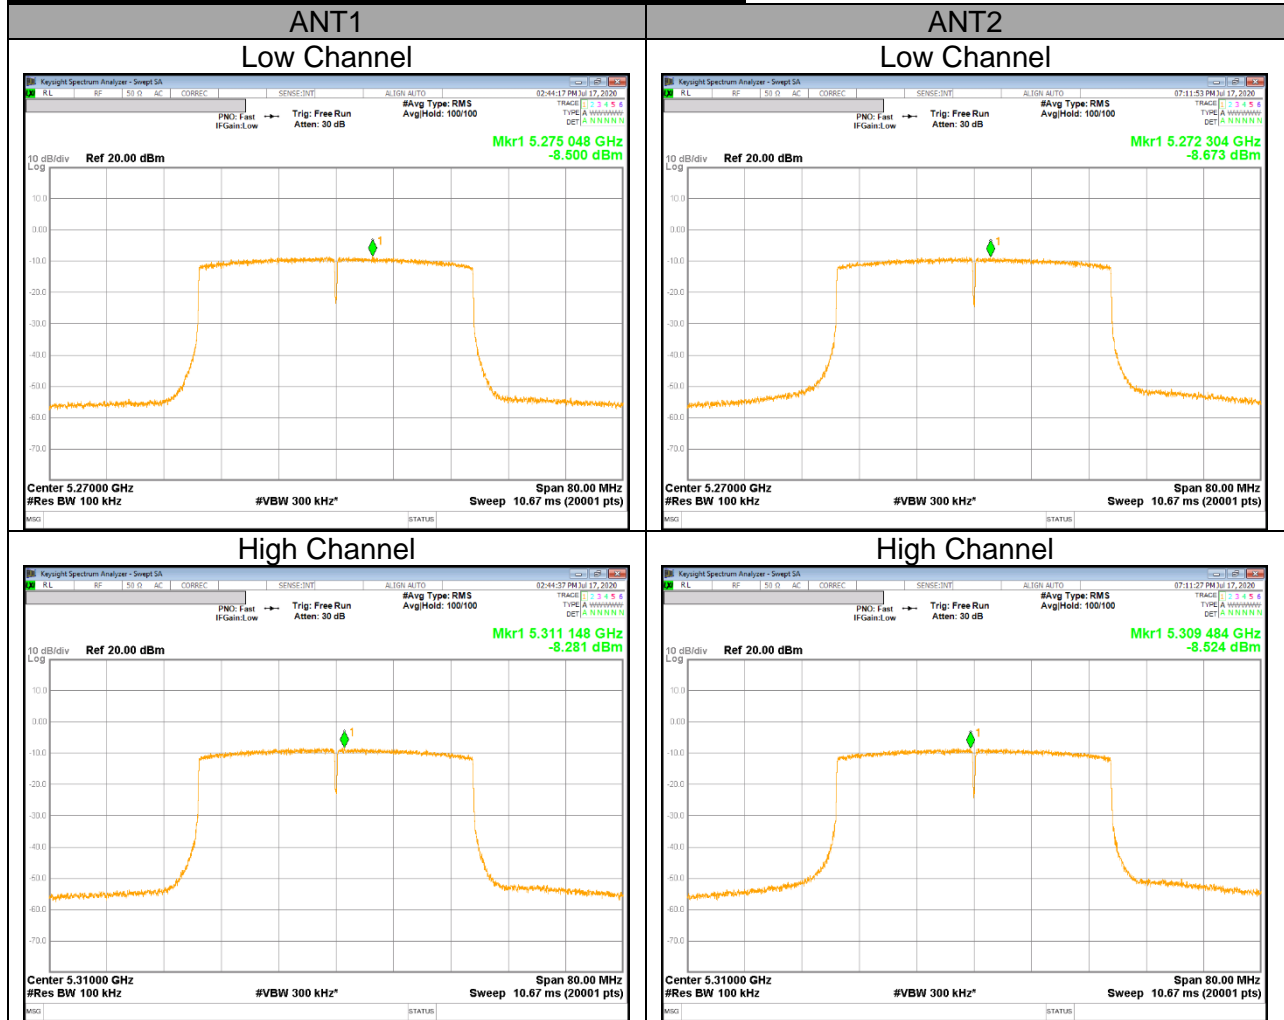

UNII 5.8 GHz IEEE 802.11n HT40 mode PSD

UNII 5.8 GHz IEEE 802.11ac VHT80 mode PSD

UNII Straddle Ch. IEEE 802.11a mode Output Power and PSD

UNII Straddle Ch. IEEE 802.11n HT20 mode Output Power and PSD

UNII Straddle Ch. IEEE 802.11n HT40 mode Output Power and PSD

UNII Straddle Ch. IEEE 802.11ac VHT80 mode Output Power and PSD

UNII 5.2 GHz IEEE 802.11ax HE20(SU) mode PSD

UNII 5.2 GHz IEEE 802.11ax HE40(SU) mode PSD

UNII 5.2 GHz IEEE 802.11ax HE80(SU) mode PSD

UNII 5.3 GHz IEEE 802.11ax HE20(SU) mode PSD

UNII 5.3 GHz IEEE 802.11ax HE40(SU) mode PSD

UNII 5.3 GHz IEEE 802.11ax HE80(SU) mode PSD