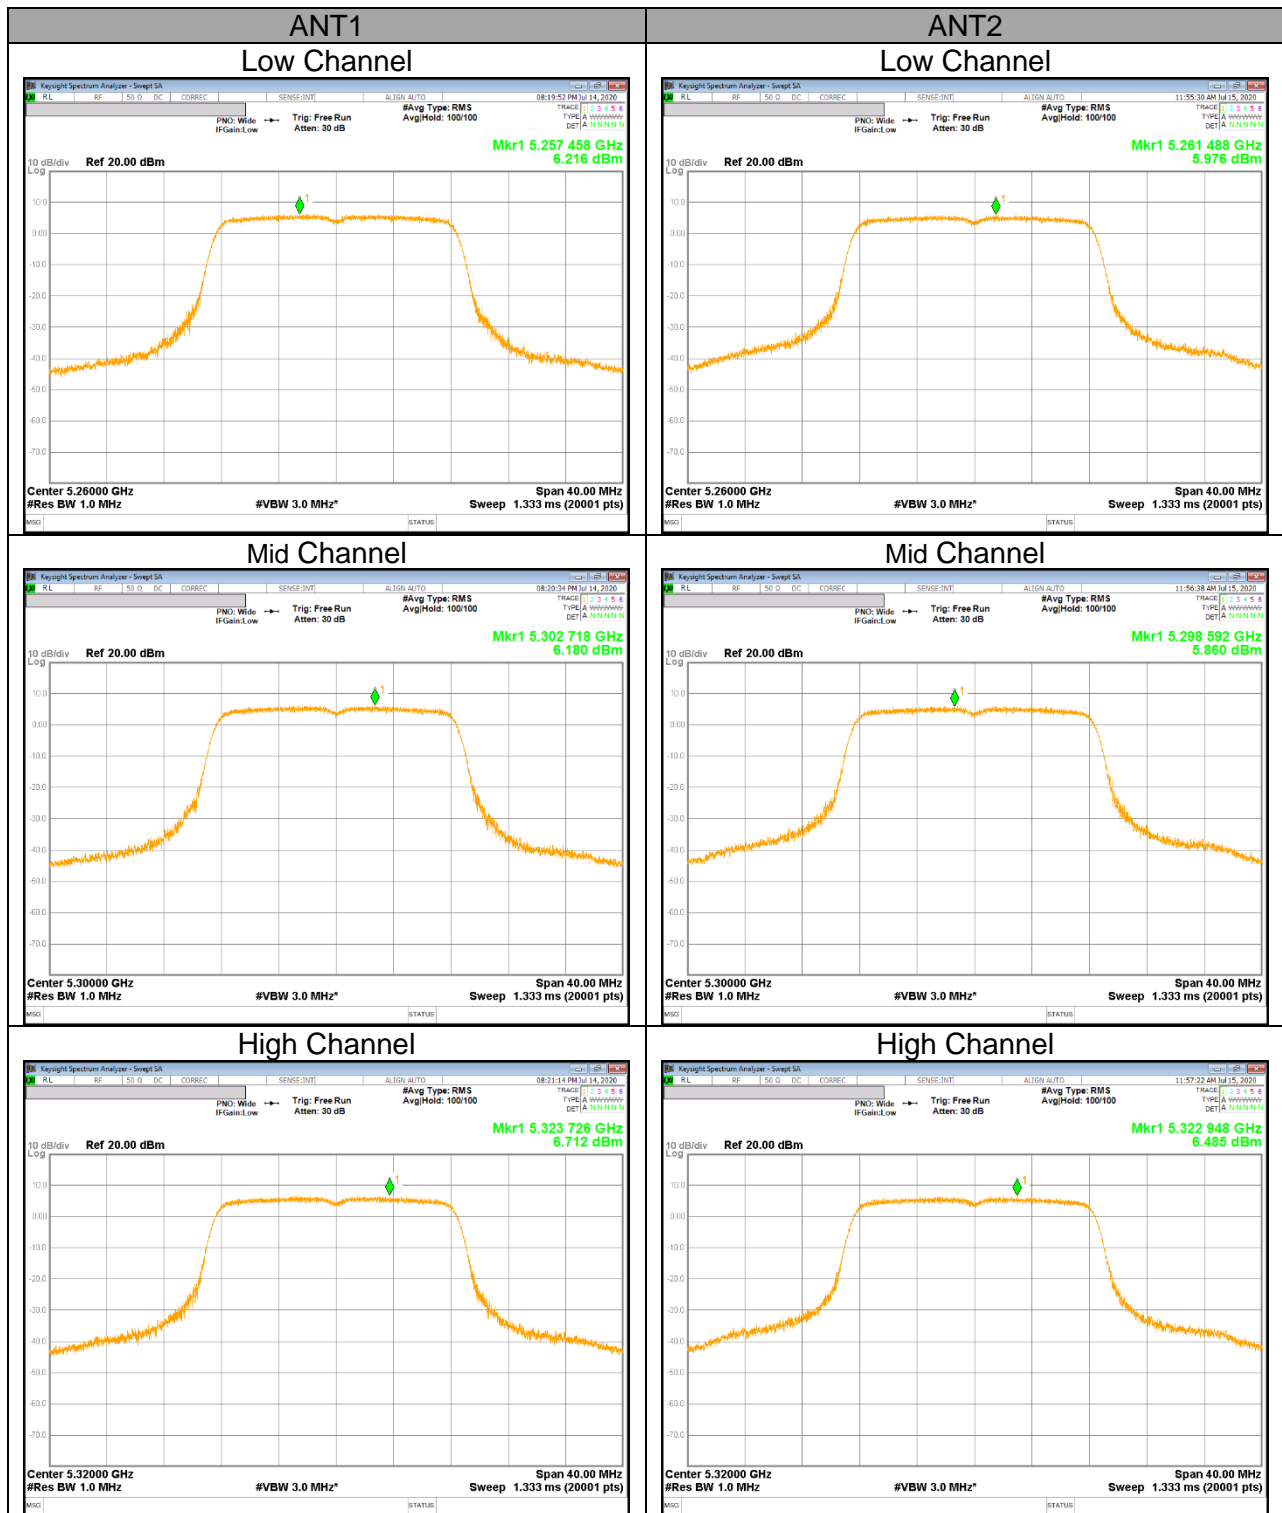

UNII 5.2 GHz IEEE 802.11n HT40 mode PSD

UNII 5.2 GHz IEEE 802.11ac VHT80 mode PSD

UNII 5.3 GHz IEEE 802.11a mode PSD

UNII 5.3 GHz IEEE 802.11n HT20 mode PSD

UNII 5.3 GHz IEEE 802.11n HT40 mode PSD

UNII 5.3 GHz IEEE 802.11ac VHT80 mode PSD

UNII 5.5 GHz IEEE 802.11a mode PSD

UNII 5.5 GHz IEEE 802.11n HT20 mode PSD

UNII 5.5 GHz IEEE 802.11n HT40 mode PSD

UNII 5.5 GHz IEEE 802.11ac VHT80 mode PSD

UNII 5.8 GHz IEEE 802.11a mode PSD

UNII 5.8 GHz IEEE 802.11n HT20 mode PSD

UNII 5.8 GHz IEEE 802.11n HT40 mode PSD

UNII 5.8 GHz IEEE 802.11ac VHT80 mode PSD

UNII Straddle Ch. IEEE 802.11a mode Output Power and PSD

UNII Straddle Ch. IEEE 802.11n HT20 mode Output Power and PSD

UNII Straddle Ch. IEEE 802.11n HT40 mode Output Power and PSD

UNII Straddle Ch. IEEE 802.11ac VHT80 mode Output Power and PSD

UNII 5.2 GHz IEEE 802.11ax HE20(SU) mode PSD

UNII 5.2 GHz IEEE 802.11ax HE40(SU) mode PSD

UNII 5.2 GHz IEEE 802.11ax HE80(SU) mode PSD

UNII 5.3 GHz IEEE 802.11ax HE20(SU) mode PSD