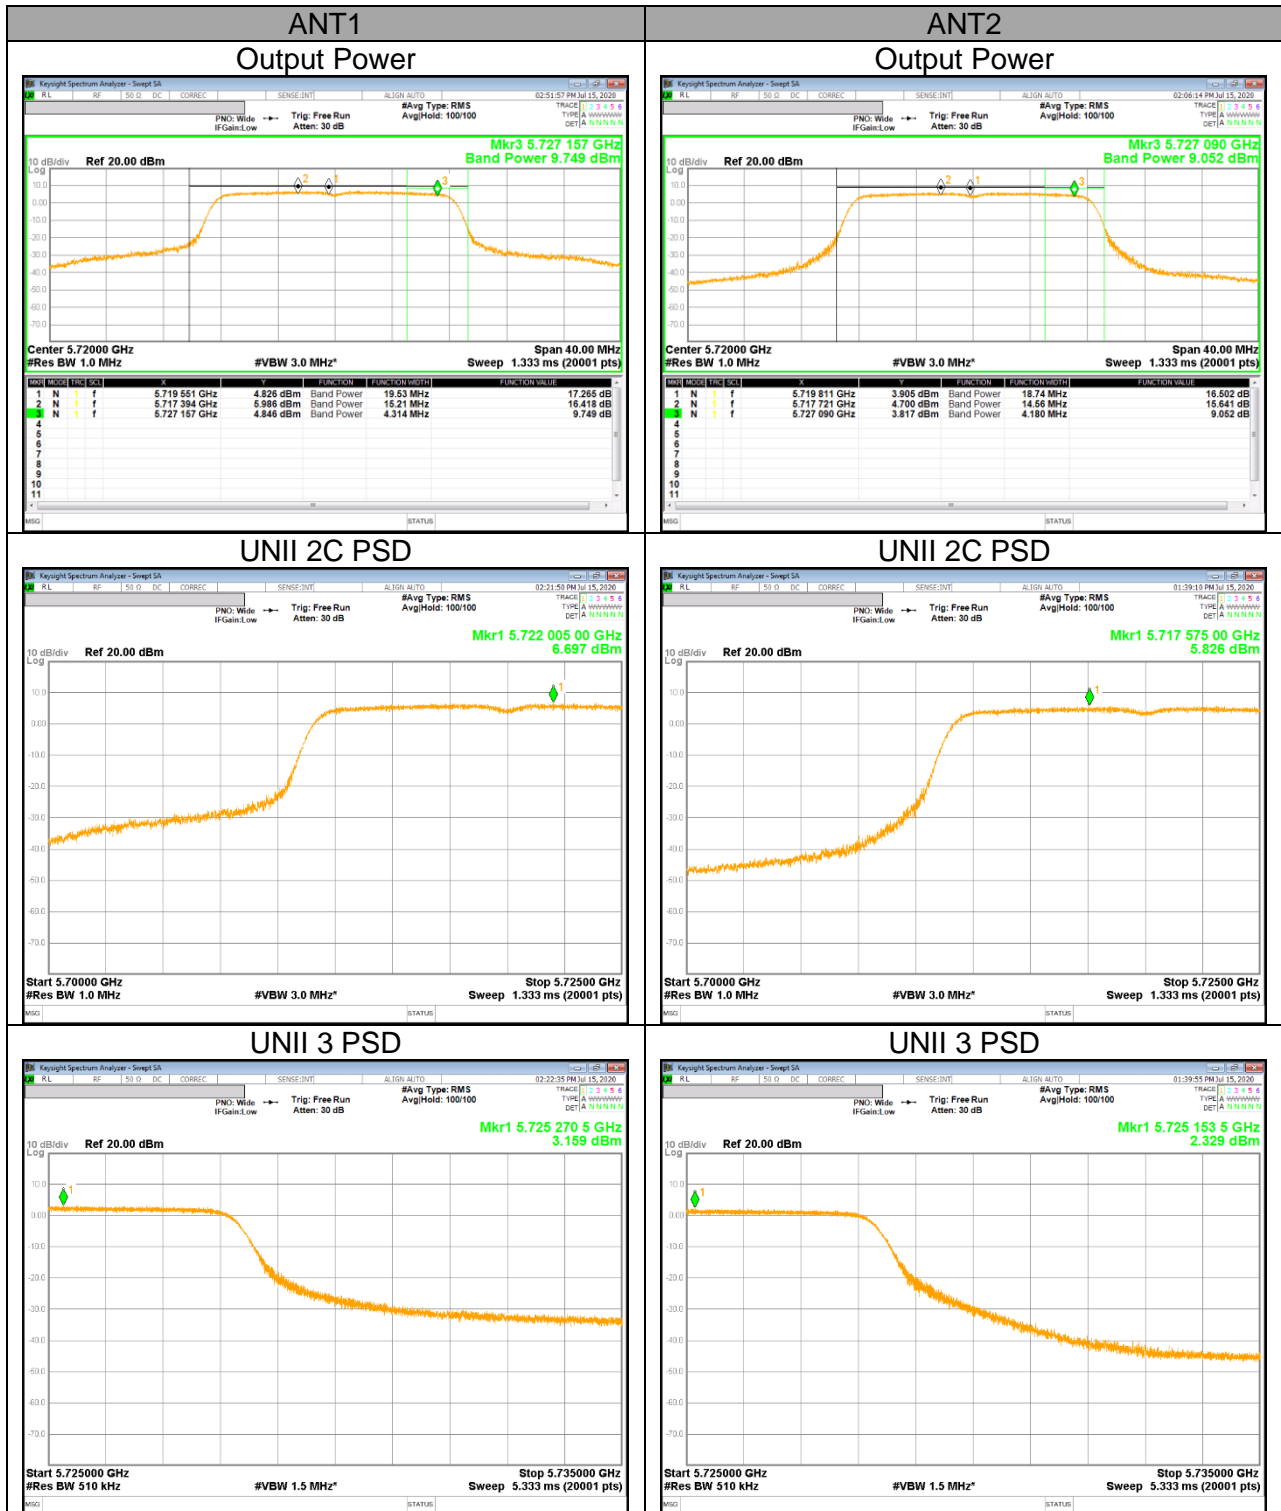

UNII 5.2 GHz IEEE 802.11n HT40 mode PSD

UNII 5.2 GHz IEEE 802.11ac VHT80 mode PSD

UNII 5.3 GHz IEEE 802.11a mode PSD

UNII 5.3 GHz IEEE 802.11n HT20 mode PSD

UNII 5.3 GHz IEEE 802.11n HT40 mode PSD

UNII 5.3 GHz IEEE 802.11ac VHT80 mode PSD

UNII 5.5 GHz IEEE 802.11a mode PSD

UNII 5.5 GHz IEEE 802.11n HT20 mode PSD

UNII 5.5 GHz IEEE 802.11n HT40 mode PSD

UNII 5.5 GHz IEEE 802.11ac VHT80 mode PSD

UNII 5.8 GHz IEEE 802.11a mode PSD

UNII 5.8 GHz IEEE 802.11n HT20 mode PSD

UNII 5.8 GHz IEEE 802.11n HT40 mode PSD

UNII 5.8 GHz IEEE 802.11ac VHT80 mode PSD

UNII Straddle Ch. IEEE 802.11a mode Output Power and PSD

UNII Straddle Ch. IEEE 802.11n HT20 mode Output Power and PSD

UNII Straddle Ch. IEEE 802.11n HT40 mode Output Power and PSD

UNII Straddle Ch. IEEE 802.11ac VHT80 mode Output Power and PSD

UNII 5.2 GHz IEEE 802.11ax HE20(SU) mode PSD

UNII 5.2 GHz IEEE 802.11ax HE40(SU) mode PSD

UNII 5.2 GHz IEEE 802.11ax HE80(SU) mode PSD

UNII 5.3 GHz IEEE 802.11ax HE20(SU) mode PSD