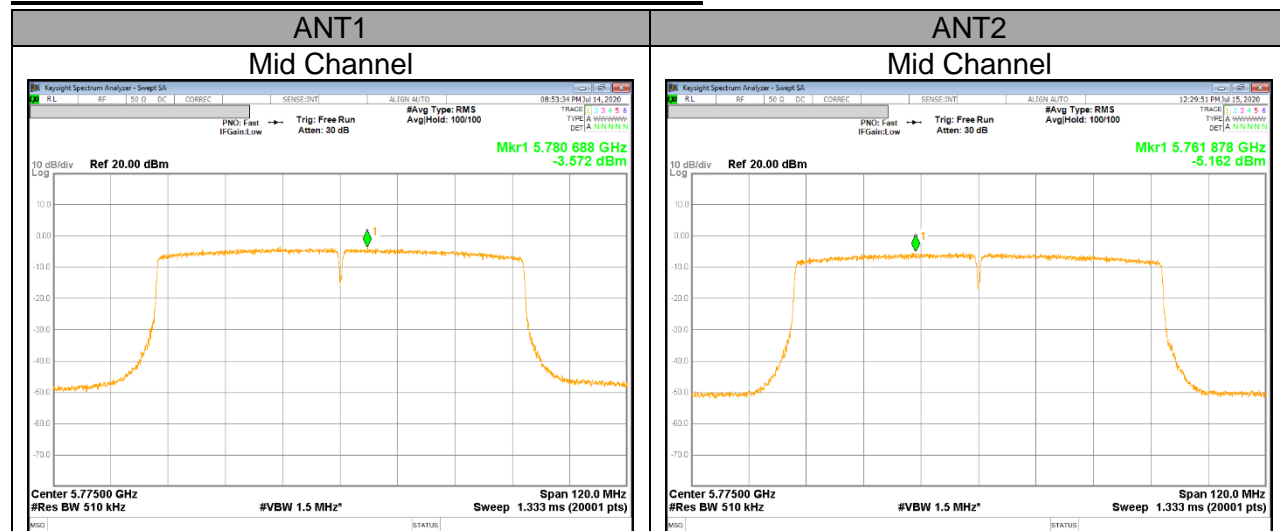

UNII 5.5 GHz IEEE 802.11a mode PSD

UNII 5.5 GHz IEEE 802.11n HT20 mode PSD

UNII 5.5 GHz IEEE 802.11n HT40 mode PSD

UNII 5.5 GHz IEEE 802.11ac VHT80 mode PSD

UNII 5.8 GHz IEEE 802.11a mode PSD

UNII 5.8 GHz IEEE 802.11n HT20 mode PSD

UNII 5.8 GHz IEEE 802.11n HT40 mode PSD

UNII 5.8 GHz IEEE 802.11ac VHT80 mode PSD

UNII Straddle Ch. IEEE 802.11a mode Output Power and PSD

UNII Straddle Ch. IEEE 802.11n HT20 mode Output Power and PSD

UNII Straddle Ch. IEEE 802.11n HT40 mode Output Power and PSD

UNII Straddle Ch. IEEE 802.11ac VHT80 mode Output Power and PSD

UNII 5.2 GHz IEEE 802.11ax HE20(SU) mode PSD

UNII 5.2 GHz IEEE 802.11ax HE40(SU) mode PSD

UNII 5.2 GHz IEEE 802.11ax HE80(SU) mode PSD

UNII 5.3 GHz IEEE 802.11ax HE20(SU) mode PSD