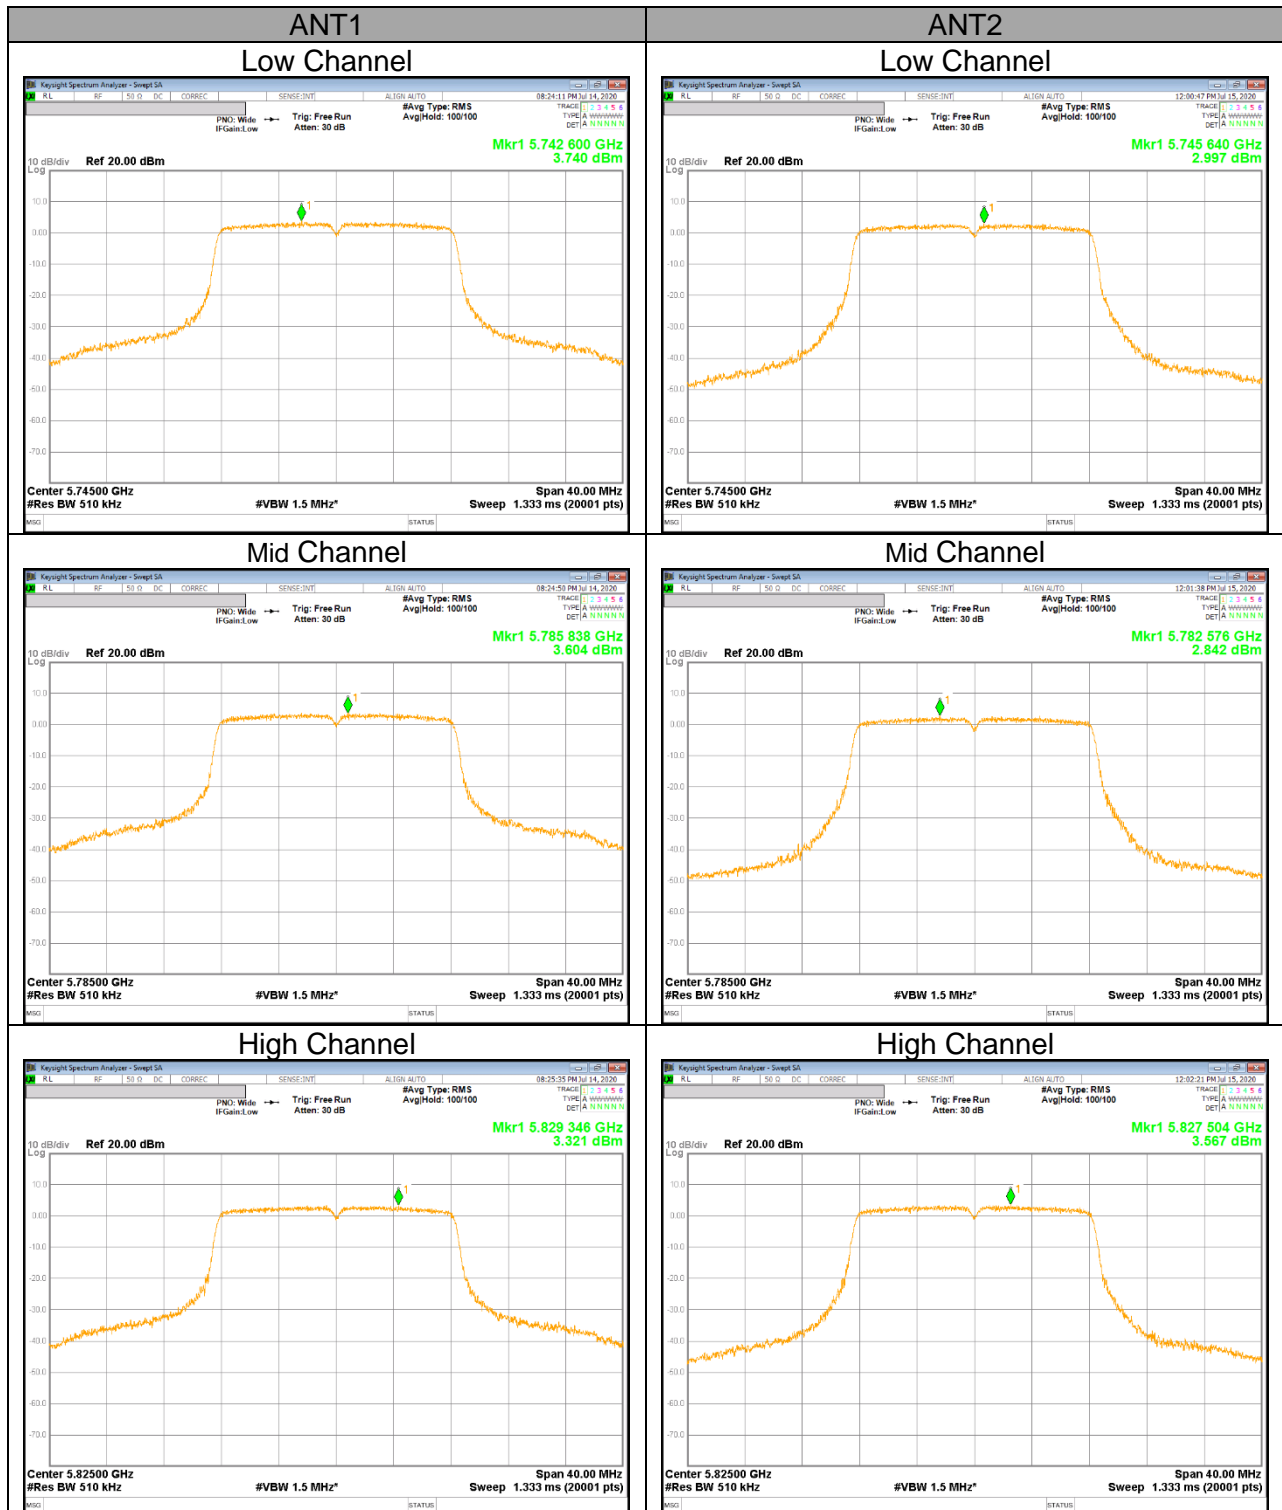

UNII 5.2 GHz IEEE 802.11n HT40 mode PSD

UNII 5.2 GHz IEEE 802.11ac VHT80 mode PSD

UNII 5.3 GHz IEEE 802.11a mode PSD

UNII 5.3 GHz IEEE 802.11n HT20 mode PSD

UNII 5.3 GHz IEEE 802.11n HT40 mode PSD

UNII 5.3 GHz IEEE 802.11ac VHT80 mode PSD

UNII 5.5 GHz IEEE 802.11a mode PSD

UNII 5.5 GHz IEEE 802.11n HT20 mode PSD

UNII 5.5 GHz IEEE 802.11n HT40 mode PSD

UNII 5.5 GHz IEEE 802.11ac VHT80 mode PSD

UNII 5.8 GHz IEEE 802.11a mode PSD

UNII 5.8 GHz IEEE 802.11n HT20 mode PSD

UNII 5.8 GHz IEEE 802.11n HT40 mode PSD

UNII 5.8 GHz IEEE 802.11ac VHT80 mode PSD

UNII Straddle Ch. IEEE 802.11a mode Output Power and PSD

UNII Straddle Ch. IEEE 802.11n HT20 mode Output Power and PSD

UNII Straddle Ch. IEEE 802.11n HT40 mode Output Power and PSD

UNII Straddle Ch. IEEE 802.11ac VHT80 mode Output Power and PSD

UNII 5.2 GHz IEEE 802.11ax HE20(SU) mode PSD

UNII 5.2 GHz IEEE 802.11ax HE40(SU) mode PSD

UNII 5.2 GHz IEEE 802.11ax HE80(SU) mode PSD

UNII 5.3 GHz IEEE 802.11ax HE20(SU) mode PSD