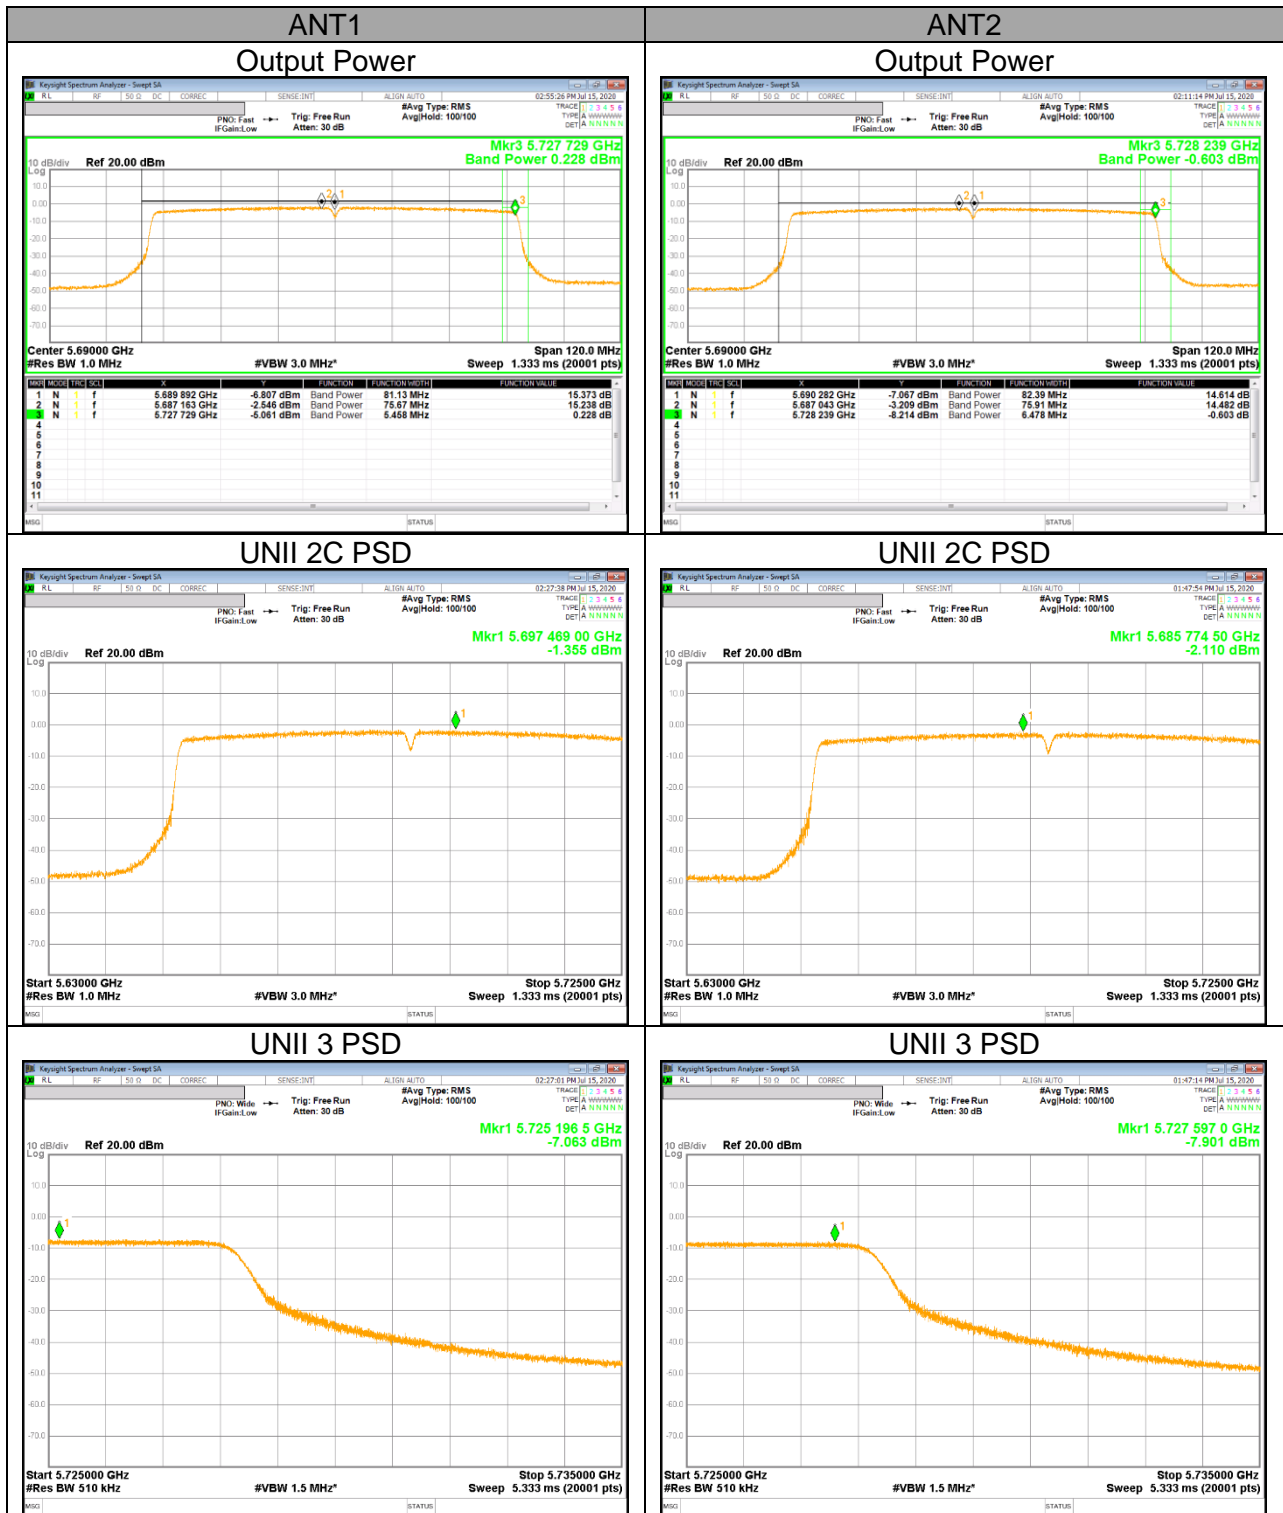

UNII 5.5 GHz IEEE 802.11a mode PSD

UNII 5.5 GHz IEEE 802.11n HT20 mode PSD

UNII 5.5 GHz IEEE 802.11n HT40 mode PSD

UNII 5.5 GHz IEEE 802.11ac VHT80 mode PSD

UNII 5.8 GHz IEEE 802.11a mode PSD

UNII 5.8 GHz IEEE 802.11n HT20 mode PSD

UNII 5.8 GHz IEEE 802.11n HT40 mode PSD

UNII 5.8 GHz IEEE 802.11ac VHT80 mode PSD

UNII Straddle Ch. IEEE 802.11a mode Output Power and PSD

UNII Straddle Ch. IEEE 802.11n HT20 mode Output Power and PSD

UNII Straddle Ch. IEEE 802.11n HT40 mode Output Power and PSD

UNII Straddle Ch. IEEE 802.11ac VHT80 mode Output Power and PSD

UNII 5.2 GHz IEEE 802.11ax HE20(SU) mode PSD

UNII 5.2 GHz IEEE 802.11ax HE40(SU) mode PSD

UNII 5.2 GHz IEEE 802.11ax HE80(SU) mode PSD

UNII 5.3 GHz IEEE 802.11ax HE20(SU) mode PSD