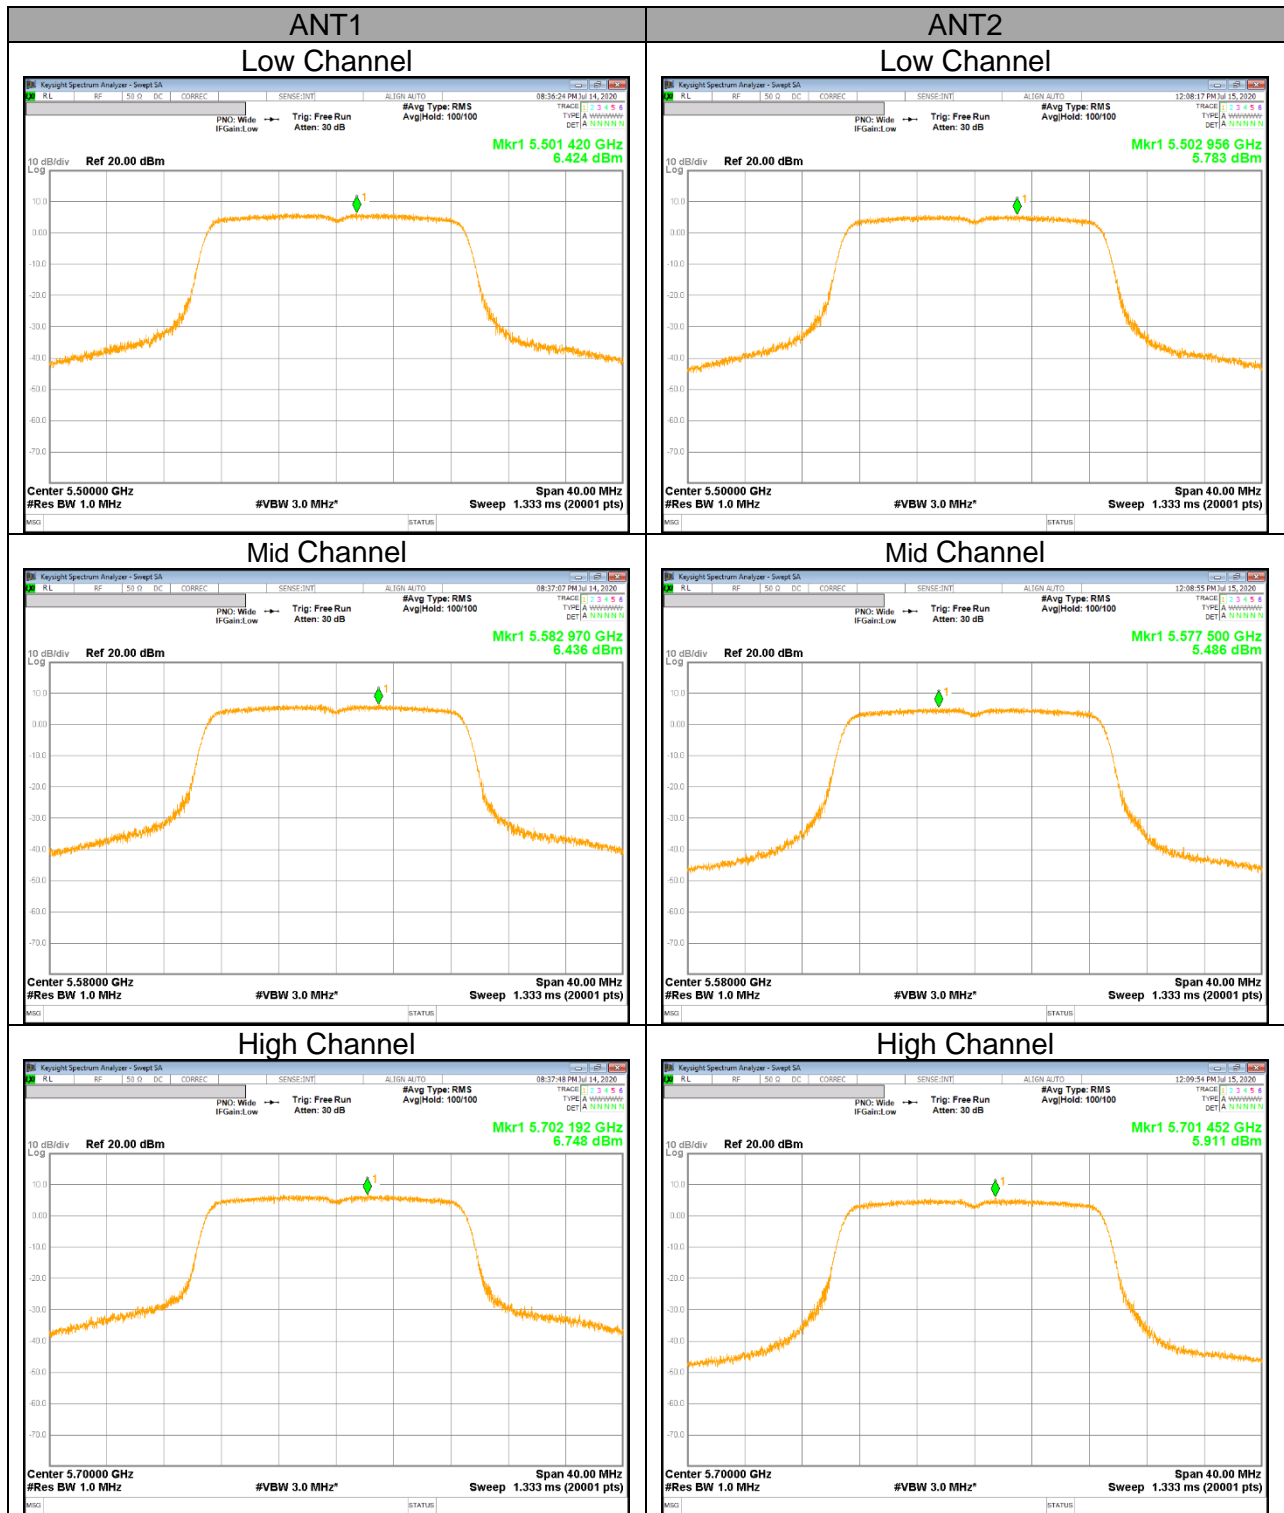

UNII 5.2 GHz IEEE 802.11n HT40 mode PSD

UNII 5.2 GHz IEEE 802.11ac VHT80 mode PSD

UNII 5.3 GHz IEEE 802.11a mode PSD

UNII 5.3 GHz IEEE 802.11n HT20 mode PSD

UNII 5.3 GHz IEEE 802.11n HT40 mode PSD

UNII 5.3 GHz IEEE 802.11ac VHT80 mode PSD

UNII 5.5 GHz IEEE 802.11a mode PSD

UNII 5.5 GHz IEEE 802.11n HT20 mode PSD

UNII 5.5 GHz IEEE 802.11n HT40 mode PSD

UNII 5.5 GHz IEEE 802.11ac VHT80 mode PSD

UNII 5.8 GHz IEEE 802.11a mode PSD

UNII 5.8 GHz IEEE 802.11n HT20 mode PSD

UNII 5.8 GHz IEEE 802.11n HT40 mode PSD

UNII 5.8 GHz IEEE 802.11ac VHT80 mode PSD

UNII Straddle Ch. IEEE 802.11a mode Output Power and PSD

UNII Straddle Ch. IEEE 802.11n HT20 mode Output Power and PSD

UNII Straddle Ch. IEEE 802.11n HT40 mode Output Power and PSD

UNII Straddle Ch. IEEE 802.11ac VHT80 mode Output Power and PSD

UNII 5.2 GHz IEEE 802.11ax HE20(SU) mode PSD

UNII 5.2 GHz IEEE 802.11ax HE40(SU) mode PSD

UNII 5.2 GHz IEEE 802.11ax HE80(SU) mode PSD

UNII 5.3 GHz IEEE 802.11ax HE20(SU) mode PSD