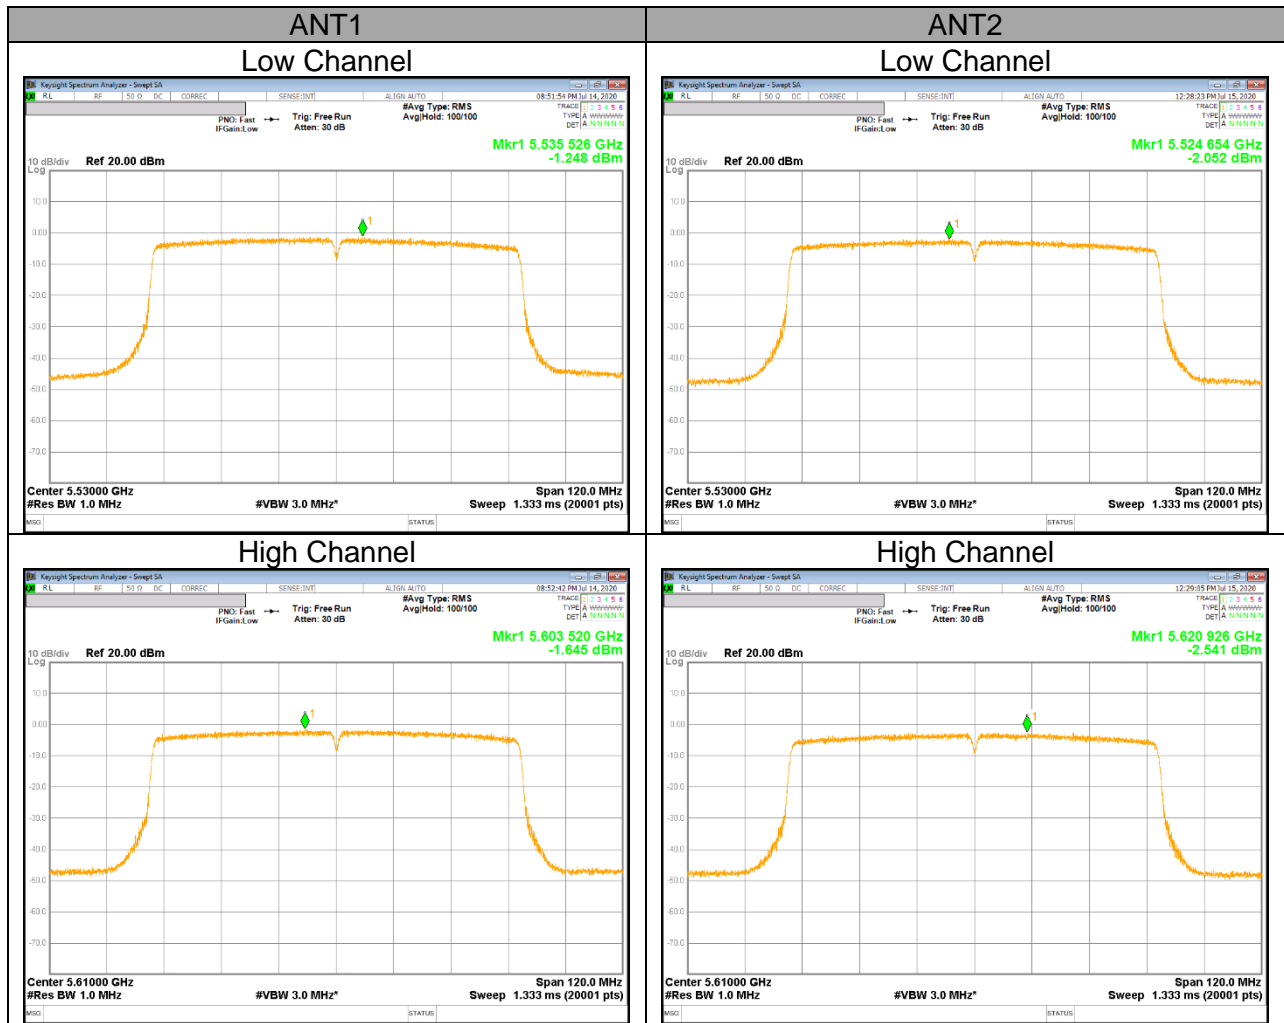

UNII 5.5 GHz IEEE 802.11a mode PSD

UNII 5.5 GHz IEEE 802.11n HT20 mode PSD

UNII 5.5 GHz IEEE 802.11n HT40 mode PSD

UNII 5.5 GHz IEEE 802.11ac VHT80 mode PSD

UNII 5.8 GHz IEEE 802.11a mode PSD

UNII 5.8 GHz IEEE 802.11n HT20 mode PSD

UNII 5.8 GHz IEEE 802.11n HT40 mode PSD

UNII 5.8 GHz IEEE 802.11ac VHT80 mode PSD

UNII Straddle Ch. IEEE 802.11a mode Output Power and PSD

UNII Straddle Ch. IEEE 802.11n HT20 mode Output Power and PSD

UNII Straddle Ch. IEEE 802.11n HT40 mode Output Power and PSD

UNII Straddle Ch. IEEE 802.11ac VHT80 mode Output Power and PSD

UNII 5.2 GHz IEEE 802.11ax HE20(SU) mode PSD

UNII 5.2 GHz IEEE 802.11ax HE40(SU) mode PSD

UNII 5.2 GHz IEEE 802.11ax HE80(SU) mode PSD

UNII 5.3 GHz IEEE 802.11ax HE20(SU) mode PSD