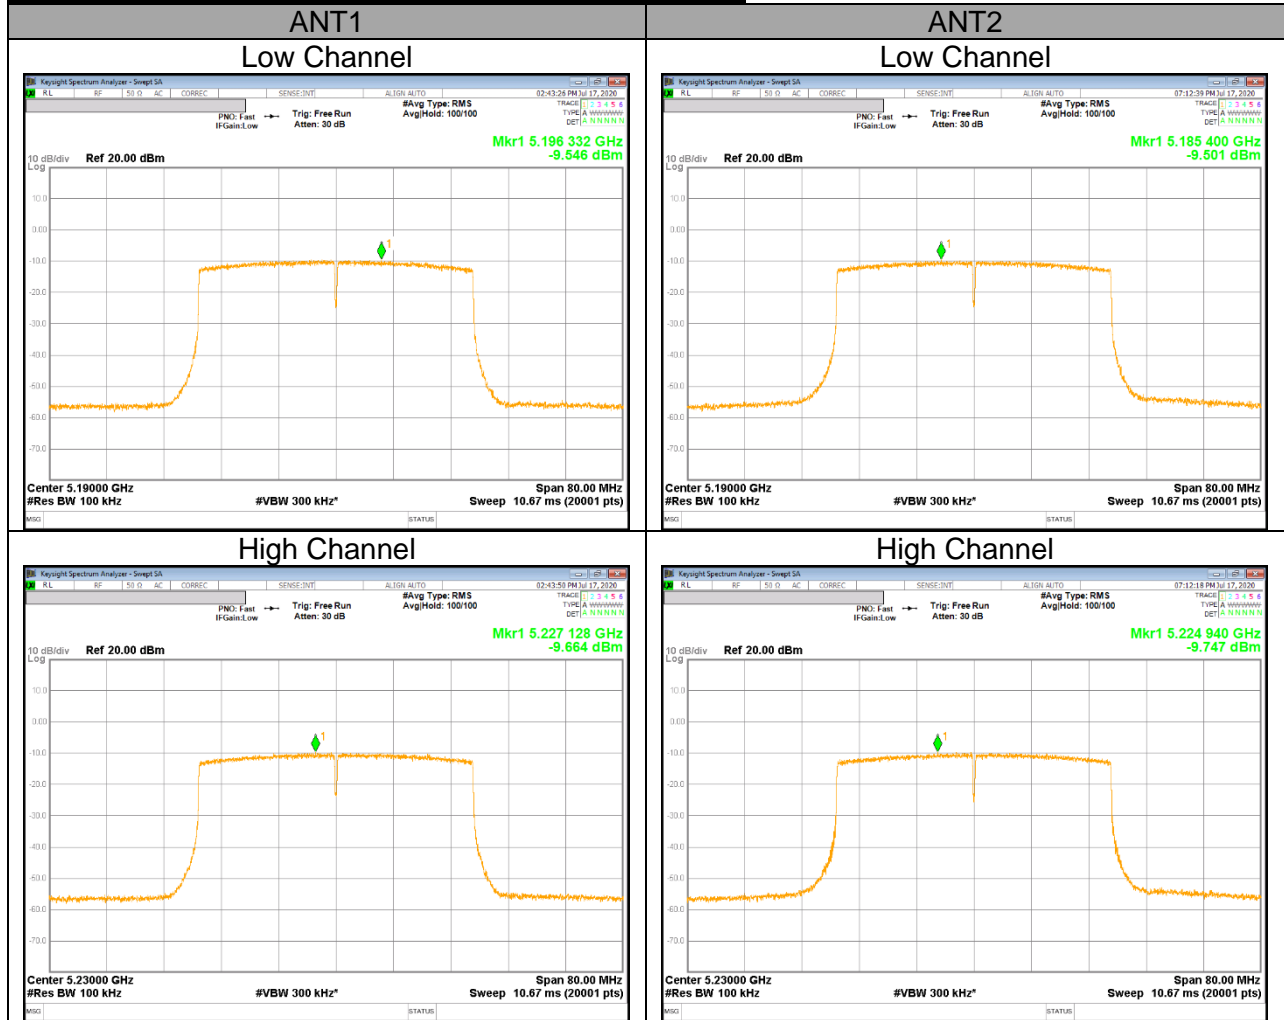

UNII 5.5 GHz IEEE 802.11a mode PSD

UNII 5.5 GHz IEEE 802.11n HT20 mode PSD

UNII 5.5 GHz IEEE 802.11n HT40 mode PSD

UNII 5.5 GHz IEEE 802.11ac VHT80 mode PSD

UNII 5.8 GHz IEEE 802.11a mode PSD

UNII 5.8 GHz IEEE 802.11n HT20 mode PSD

UNII 5.8 GHz IEEE 802.11n HT40 mode PSD

UNII 5.8 GHz IEEE 802.11ac VHT80 mode PSD

UNII Straddle Ch. IEEE 802.11a mode Output Power and PSD

UNII Straddle Ch. IEEE 802.11n HT20 mode Output Power and PSD

UNII Straddle Ch. IEEE 802.11n HT40 mode Output Power and PSD

UNII Straddle Ch. IEEE 802.11ac VHT80 mode Output Power and PSD

UNII 5.2 GHz IEEE 802.11ax HE20(SU) mode PSD

UNII 5.2 GHz IEEE 802.11ax HE40(SU) mode PSD

UNII 5.2 GHz IEEE 802.11ax HE80(SU) mode PSD

UNII 5.3 GHz IEEE 802.11ax HE20(SU) mode PSD

UNII 5.3 GHz IEEE 802.11ax HE40(SU) mode PSD

UNII 5.3 GHz IEEE 802.11ax HE80(SU) mode PSD