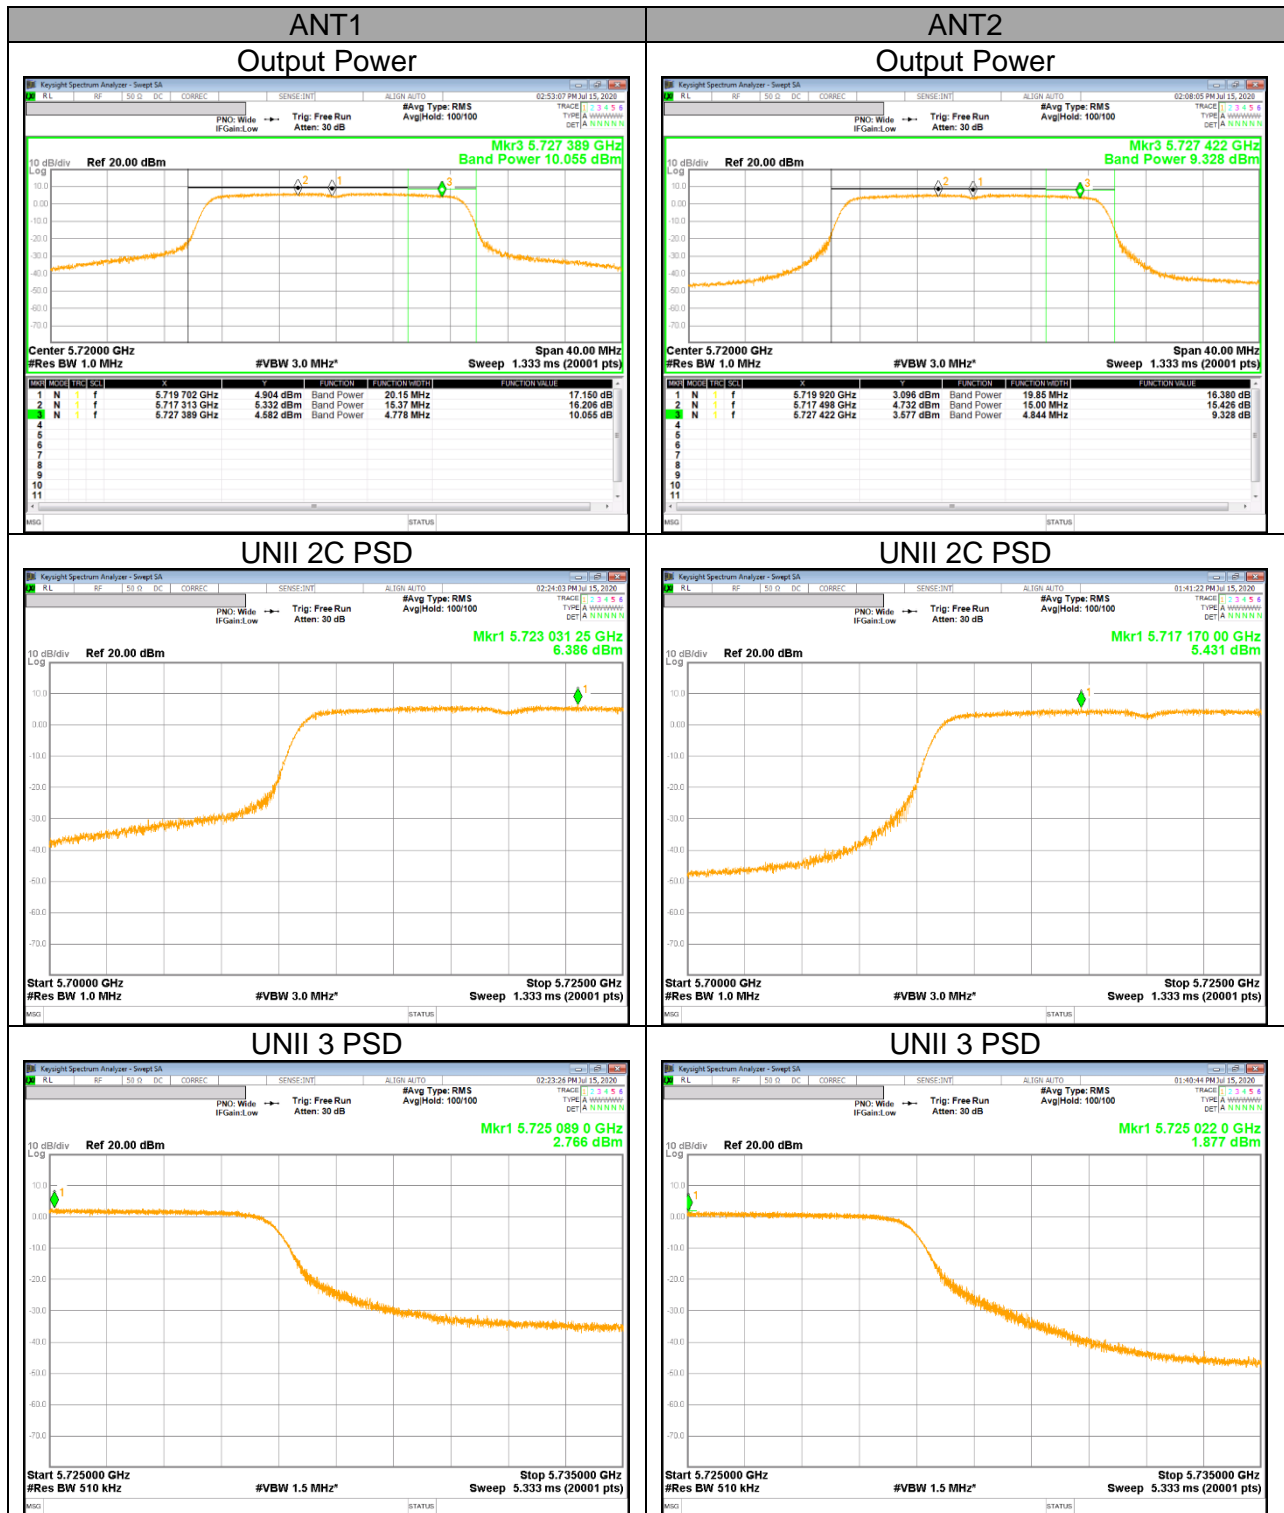

UNII 5.5 GHz IEEE 802.11a mode PSD

UNII 5.5 GHz IEEE 802.11n HT20 mode PSD

UNII 5.5 GHz IEEE 802.11n HT40 mode PSD

UNII 5.5 GHz IEEE 802.11ac VHT80 mode PSD

UNII 5.8 GHz IEEE 802.11a mode PSD

UNII 5.8 GHz IEEE 802.11n HT20 mode PSD

UNII 5.8 GHz IEEE 802.11n HT40 mode PSD

UNII 5.8 GHz IEEE 802.11ac VHT80 mode PSD

UNII Straddle Ch. IEEE 802.11a mode Output Power and PSD

UNII Straddle Ch. IEEE 802.11n HT20 mode Output Power and PSD

UNII Straddle Ch. IEEE 802.11n HT40 mode Output Power and PSD

UNII Straddle Ch. IEEE 802.11ac VHT80 mode Output Power and PSD

UNII 5.2 GHz IEEE 802.11ax HE20(SU) mode PSD

UNII 5.2 GHz IEEE 802.11ax HE40(SU) mode PSD

UNII 5.2 GHz IEEE 802.11ax HE80(SU) mode PSD

UNII 5.3 GHz IEEE 802.11ax HE20(SU) mode PSD