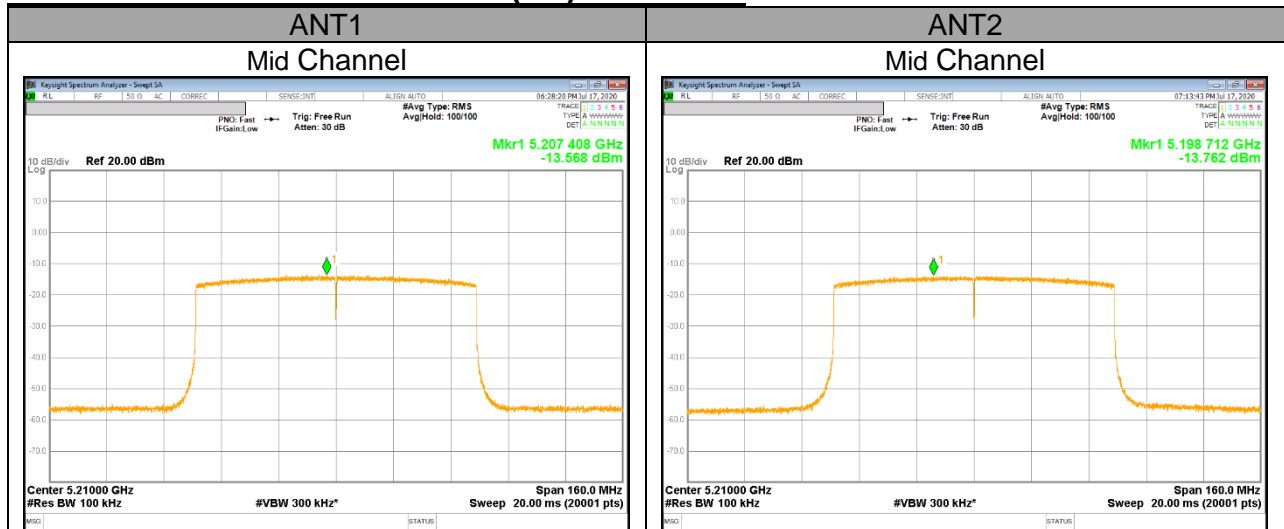

UNII 5.8 GHz IEEE 802.11n HT40 mode PSD

UNII 5.8 GHz IEEE 802.11ac VHT80 mode PSD

UNII Straddle Ch. IEEE 802.11a mode Output Power and PSD

UNII Straddle Ch. IEEE 802.11n HT20 mode Output Power and PSD

UNII Straddle Ch. IEEE 802.11n HT40 mode Output Power and PSD

UNII Straddle Ch. IEEE 802.11ac VHT80 mode Output Power and PSD

UNII 5.2 GHz IEEE 802.11ax HE20(SU) mode PSD

UNII 5.2 GHz IEEE 802.11ax HE40(SU) mode PSD

UNII 5.2 GHz IEEE 802.11ax HE80(SU) mode PSD

UNII 5.3 GHz IEEE 802.11ax HE20(SU) mode PSD

UNII 5.3 GHz IEEE 802.11ax HE40(SU) mode PSD

UNII 5.3 GHz IEEE 802.11ax HE80(SU) mode PSD