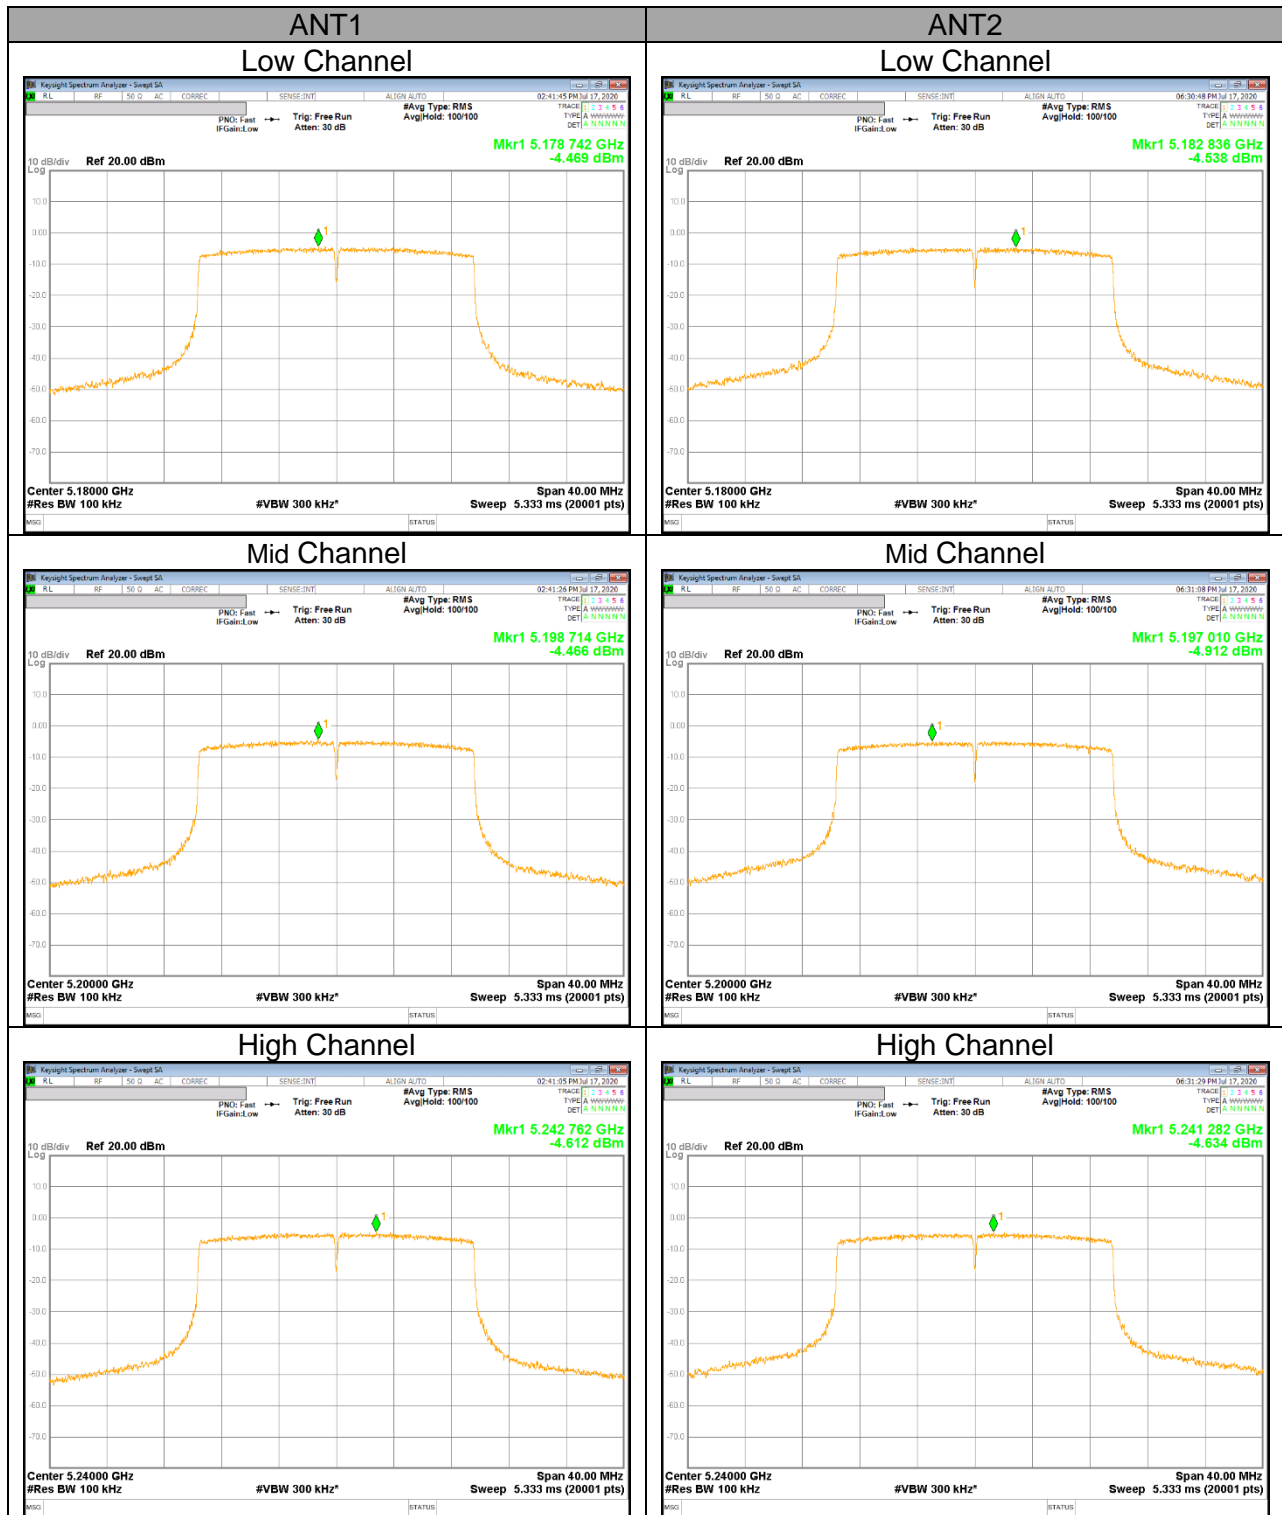

UNII 5.5 GHz IEEE 802.11a mode PSD

UNII 5.5 GHz IEEE 802.11n HT20 mode PSD

UNII 5.5 GHz IEEE 802.11n HT40 mode PSD

UNII 5.5 GHz IEEE 802.11ac VHT80 mode PSD

UNII 5.8 GHz IEEE 802.11a mode PSD

UNII 5.8 GHz IEEE 802.11n HT20 mode PSD

UNII 5.8 GHz IEEE 802.11n HT40 mode PSD

UNII 5.8 GHz IEEE 802.11ac VHT80 mode PSD

UNII Straddle Ch. IEEE 802.11a mode Output Power and PSD

UNII Straddle Ch. IEEE 802.11n HT20 mode Output Power and PSD

UNII Straddle Ch. IEEE 802.11n HT40 mode Output Power and PSD

UNII Straddle Ch. IEEE 802.11ac VHT80 mode Output Power and PSD

UNII 5.2 GHz IEEE 802.11ax HE20(SU) mode PSD

UNII 5.2 GHz IEEE 802.11ax HE40(SU) mode PSD

UNII 5.2 GHz IEEE 802.11ax HE80(SU) mode PSD

UNII 5.3 GHz IEEE 802.11ax HE20(SU) mode PSD