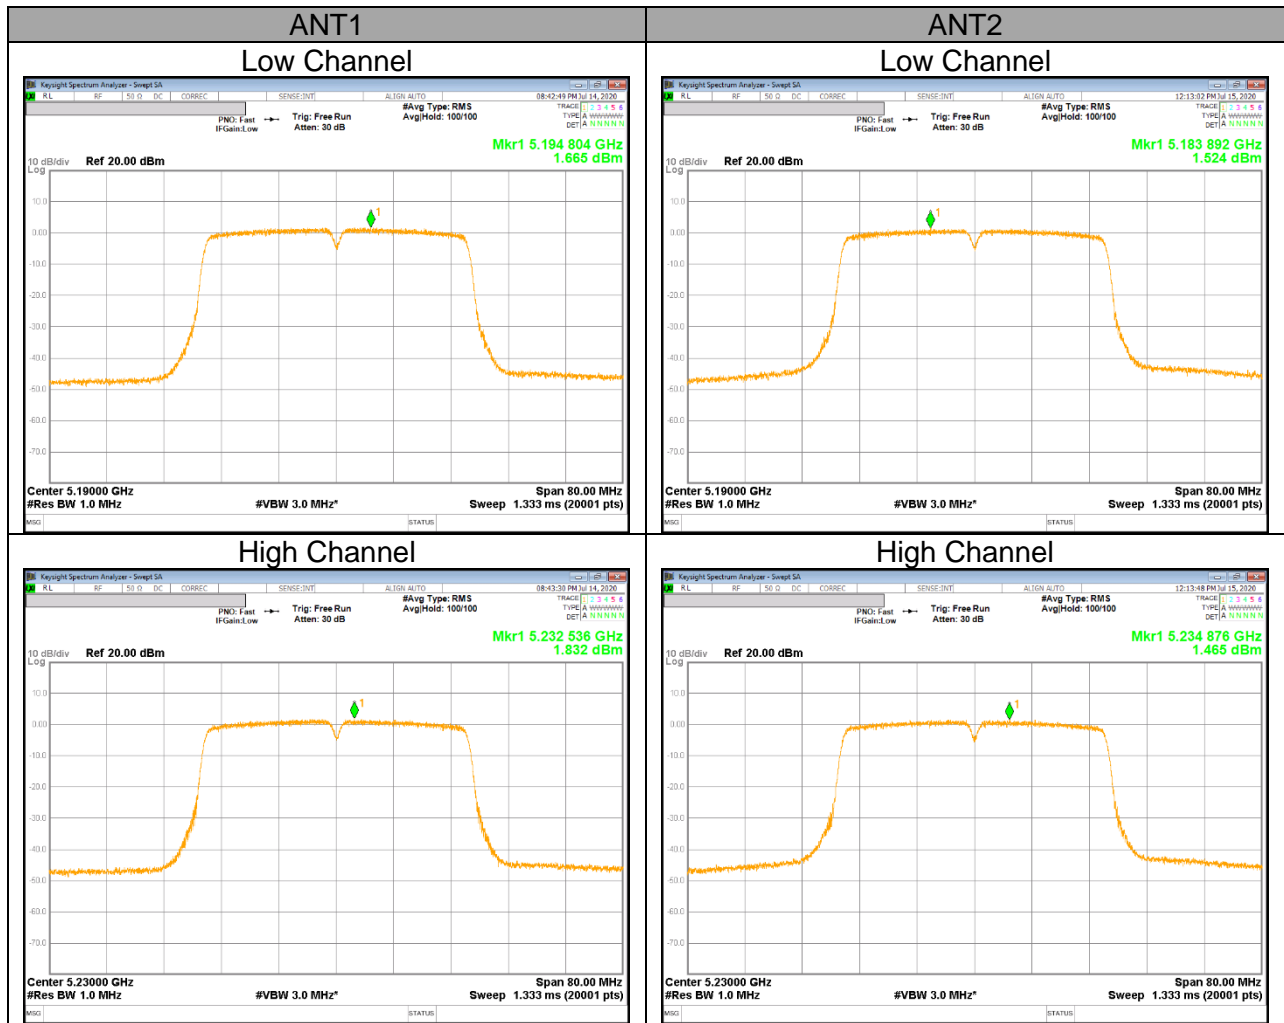

UNII 5.2 GHz IEEE 802.11n HT40 mode PSD

UNII 5.2 GHz IEEE 802.11ac VHT80 mode PSD

UNII 5.3 GHz IEEE 802.11a mode PSD

UNII 5.3 GHz IEEE 802.11n HT20 mode PSD

UNII 5.3 GHz IEEE 802.11n HT40 mode PSD

UNII 5.3 GHz IEEE 802.11ac VHT80 mode PSD

UNII 5.5 GHz IEEE 802.11a mode PSD

UNII 5.5 GHz IEEE 802.11n HT20 mode PSD

UNII 5.5 GHz IEEE 802.11n HT40 mode PSD

UNII 5.5 GHz IEEE 802.11ac VHT80 mode PSD

UNII 5.8 GHz IEEE 802.11a mode PSD

UNII 5.8 GHz IEEE 802.11n HT20 mode PSD

UNII 5.8 GHz IEEE 802.11n HT40 mode PSD

UNII 5.8 GHz IEEE 802.11ac VHT80 mode PSD

UNII Straddle Ch. IEEE 802.11a mode Output Power and PSD

UNII Straddle Ch. IEEE 802.11n HT20 mode Output Power and PSD

UNII Straddle Ch. IEEE 802.11n HT40 mode Output Power and PSD

UNII Straddle Ch. IEEE 802.11ac VHT80 mode Output Power and PSD

UNII 5.2 GHz IEEE 802.11ax HE20(SU) mode PSD

UNII 5.2 GHz IEEE 802.11ax HE40(SU) mode PSD

UNII 5.2 GHz IEEE 802.11ax HE80(SU) mode PSD

UNII 5.3 GHz IEEE 802.11ax HE20(SU) mode PSD