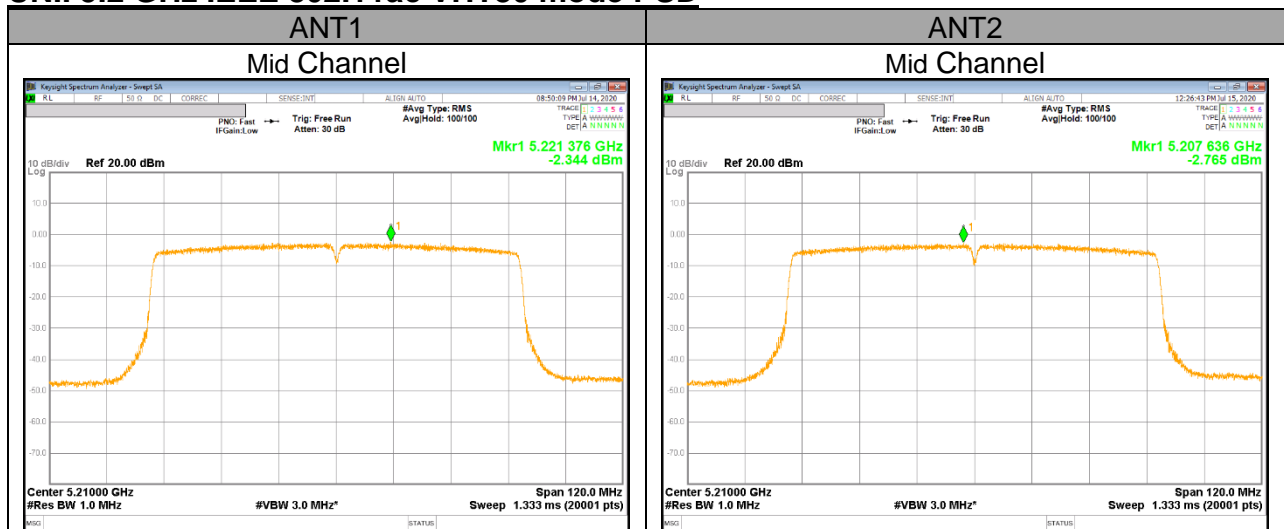

UNII 5.2 GHz IEEE 802.11n HT40 mode PSD

UNII 5.2 GHz IEEE 802.11ac VHT80 mode PSD

UNII 5.3 GHz IEEE 802.11a mode PSD

UNII 5.3 GHz IEEE 802.11n HT20 mode PSD

UNII 5.3 GHz IEEE 802.11n HT40 mode PSD

UNII 5.3 GHz IEEE 802.11ac VHT80 mode PSD

UNII 5.5 GHz IEEE 802.11a mode PSD

UNII 5.5 GHz IEEE 802.11n HT20 mode PSD

UNII 5.5 GHz IEEE 802.11n HT40 mode PSD

UNII 5.5 GHz IEEE 802.11ac VHT80 mode PSD

UNII 5.8 GHz IEEE 802.11a mode PSD

UNII 5.8 GHz IEEE 802.11n HT20 mode PSD