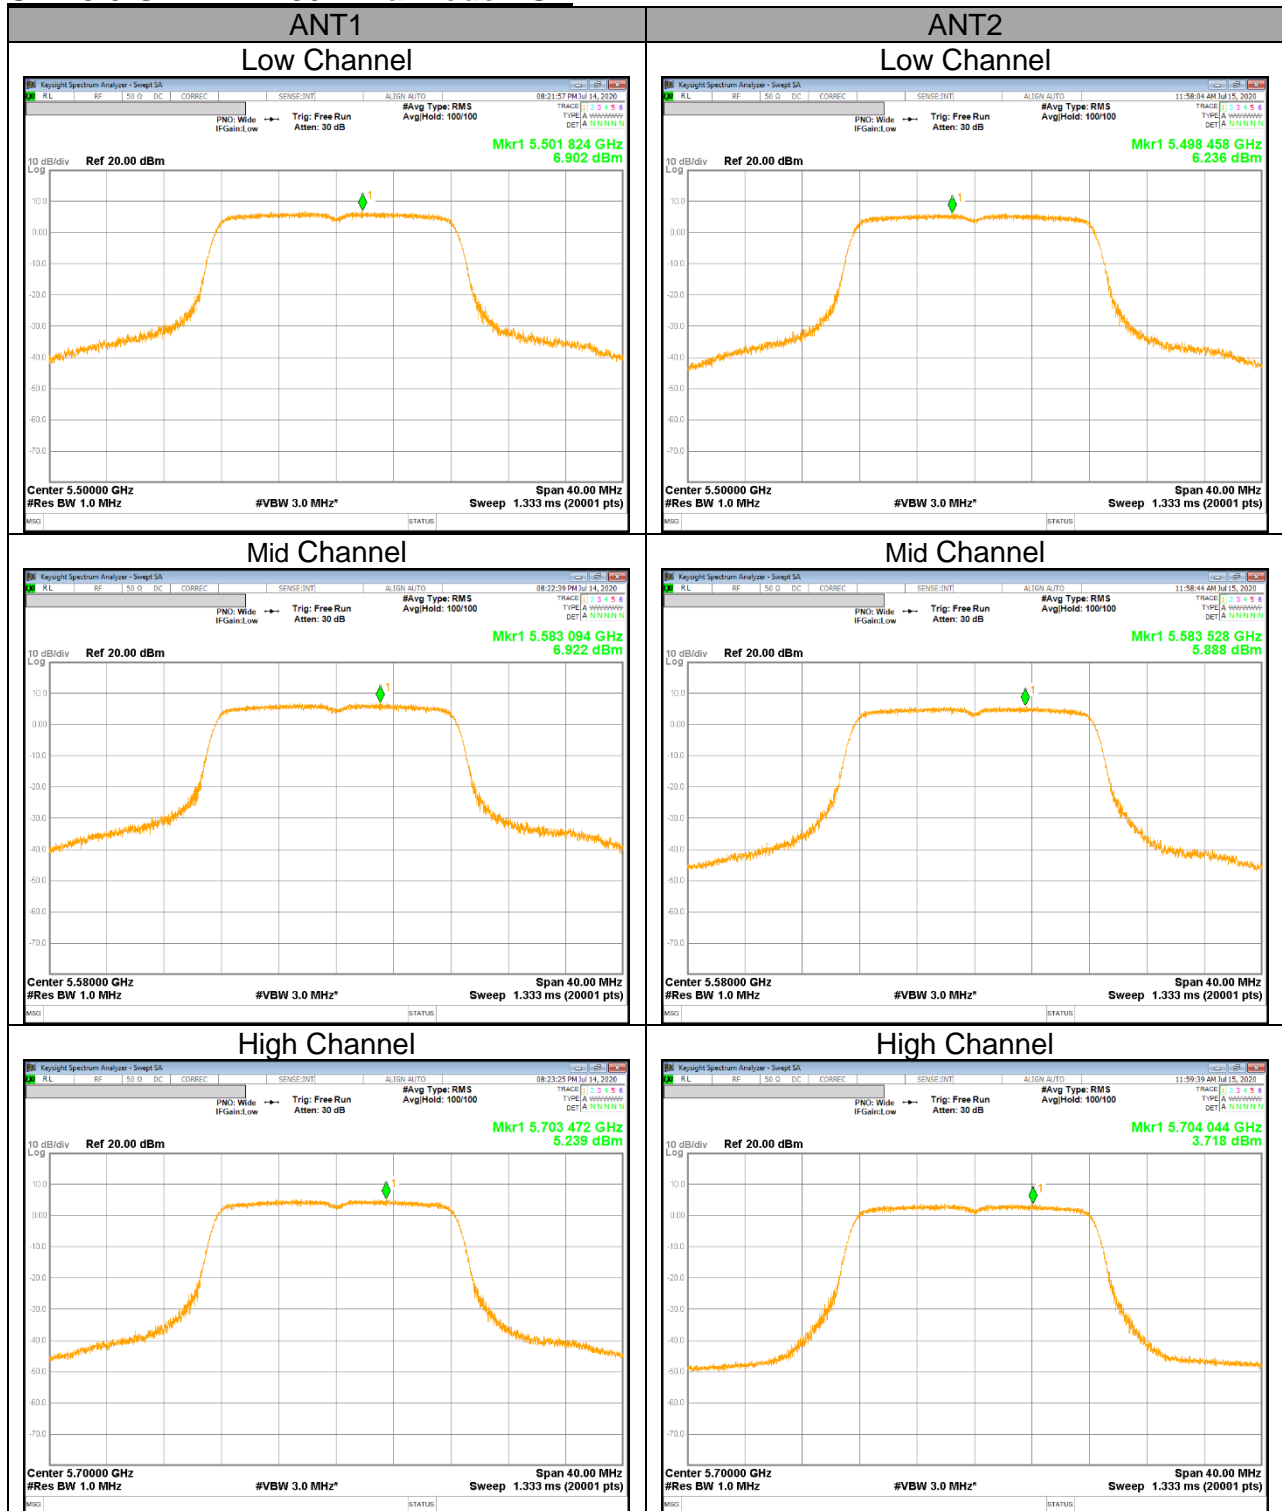

UNII 5.2 GHz IEEE 802.11n HT40 mode PSD

UNII 5.2 GHz IEEE 802.11ac VHT80 mode PSD

UNII 5.3 GHz IEEE 802.11a mode PSD

UNII 5.3 GHz IEEE 802.11n HT20 mode PSD

UNII 5.3 GHz IEEE 802.11n HT40 mode PSD

UNII 5.3 GHz IEEE 802.11ac VHT80 mode PSD

UNII 5.5 GHz IEEE 802.11a mode PSD

UNII 5.5 GHz IEEE 802.11n HT20 mode PSD

UNII 5.5 GHz IEEE 802.11n HT40 mode PSD

UNII 5.5 GHz IEEE 802.11ac VHT80 mode PSD

UNII 5.8 GHz IEEE 802.11a mode PSD

UNII 5.8 GHz IEEE 802.11n HT20 mode PSD

UNII 5.8 GHz IEEE 802.11n HT40 mode PSD

UNII 5.8 GHz IEEE 802.11ac VHT80 mode PSD

UNII Straddle Ch. IEEE 802.11a mode Output Power and PSD

UNII Straddle Ch. IEEE 802.11n HT20 mode Output Power and PSD

UNII Straddle Ch. IEEE 802.11n HT40 mode Output Power and PSD

UNII Straddle Ch. IEEE 802.11ac VHT80 mode Output Power and PSD

UNII 5.2 GHz IEEE 802.11ax HE20(SU) mode PSD

UNII 5.2 GHz IEEE 802.11ax HE40(SU) mode PSD

UNII 5.2 GHz IEEE 802.11ax HE80(SU) mode PSD

UNII 5.3 GHz IEEE 802.11ax HE20(SU) mode PSD