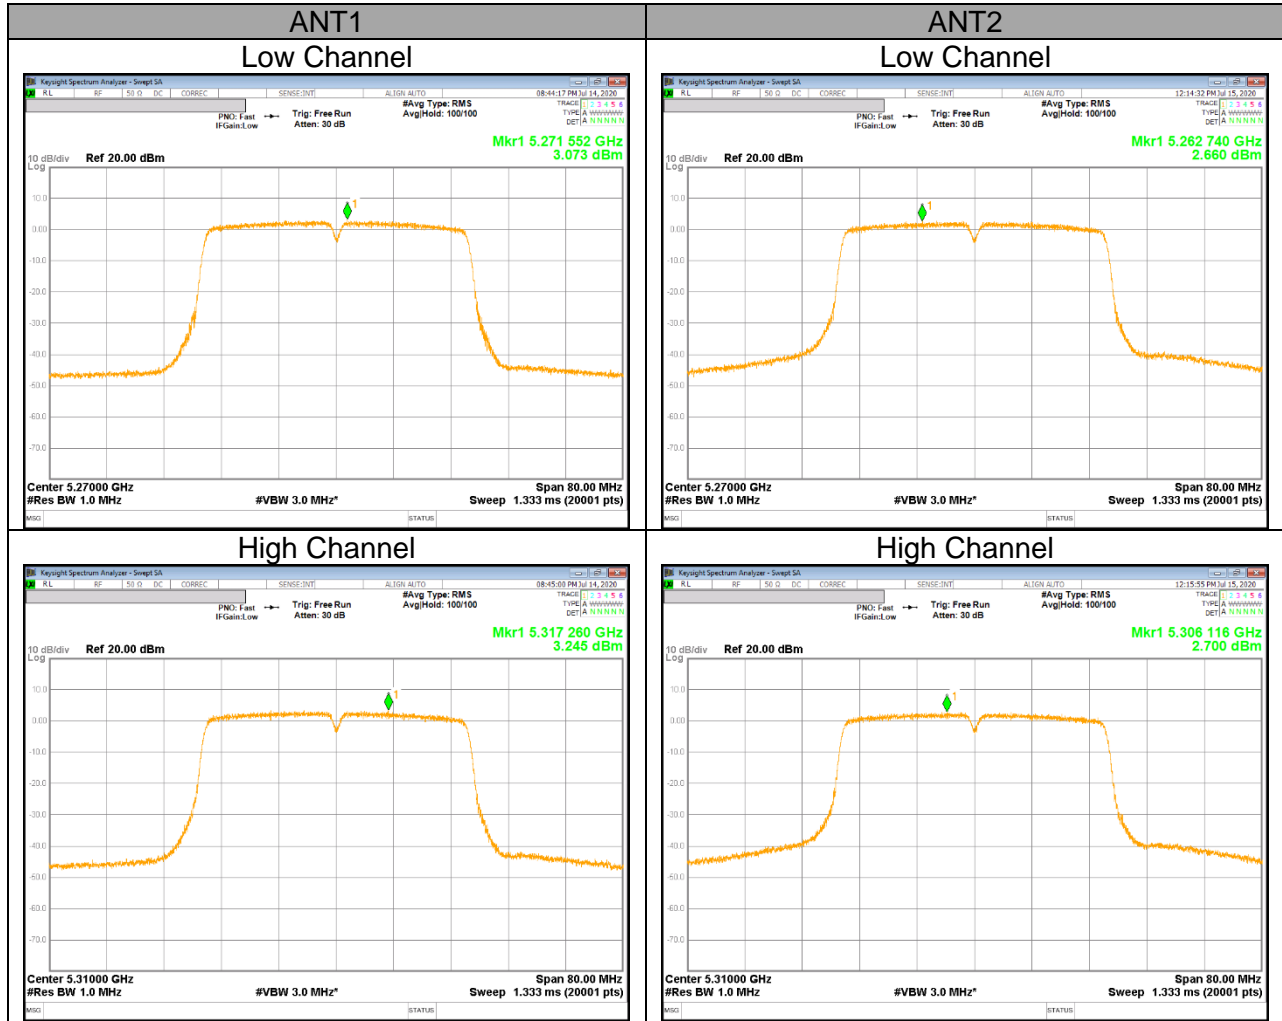

UNII 5.2 GHz IEEE 802.11n HT40 mode PSD

UNII 5.2 GHz IEEE 802.11ac VHT80 mode PSD

UNII 5.3 GHz IEEE 802.11a mode PSD

UNII 5.3 GHz IEEE 802.11n HT20 mode PSD

UNII 5.3 GHz IEEE 802.11n HT40 mode PSD

UNII 5.3 GHz IEEE 802.11ac VHT80 mode PSD

UNII 5.5 GHz IEEE 802.11a mode PSD

UNII 5.5 GHz IEEE 802.11n HT20 mode PSD

UNII 5.5 GHz IEEE 802.11n HT40 mode PSD

UNII 5.5 GHz IEEE 802.11ac VHT80 mode PSD

UNII 5.8 GHz IEEE 802.11a mode PSD

UNII 5.8 GHz IEEE 802.11n HT20 mode PSD

UNII 5.8 GHz IEEE 802.11n HT40 mode PSD

UNII 5.8 GHz IEEE 802.11ac VHT80 mode PSD

UNII Straddle Ch. IEEE 802.11a mode Output Power and PSD

UNII Straddle Ch. IEEE 802.11n HT20 mode Output Power and PSD

UNII Straddle Ch. IEEE 802.11n HT40 mode Output Power and PSD

UNII Straddle Ch. IEEE 802.11ac VHT80 mode Output Power and PSD

UNII 5.2 GHz IEEE 802.11ax HE20(SU) mode PSD

UNII 5.2 GHz IEEE 802.11ax HE40(SU) mode PSD

UNII 5.2 GHz IEEE 802.11ax HE80(SU) mode PSD

UNII 5.3 GHz IEEE 802.11ax HE20(SU) mode PSD