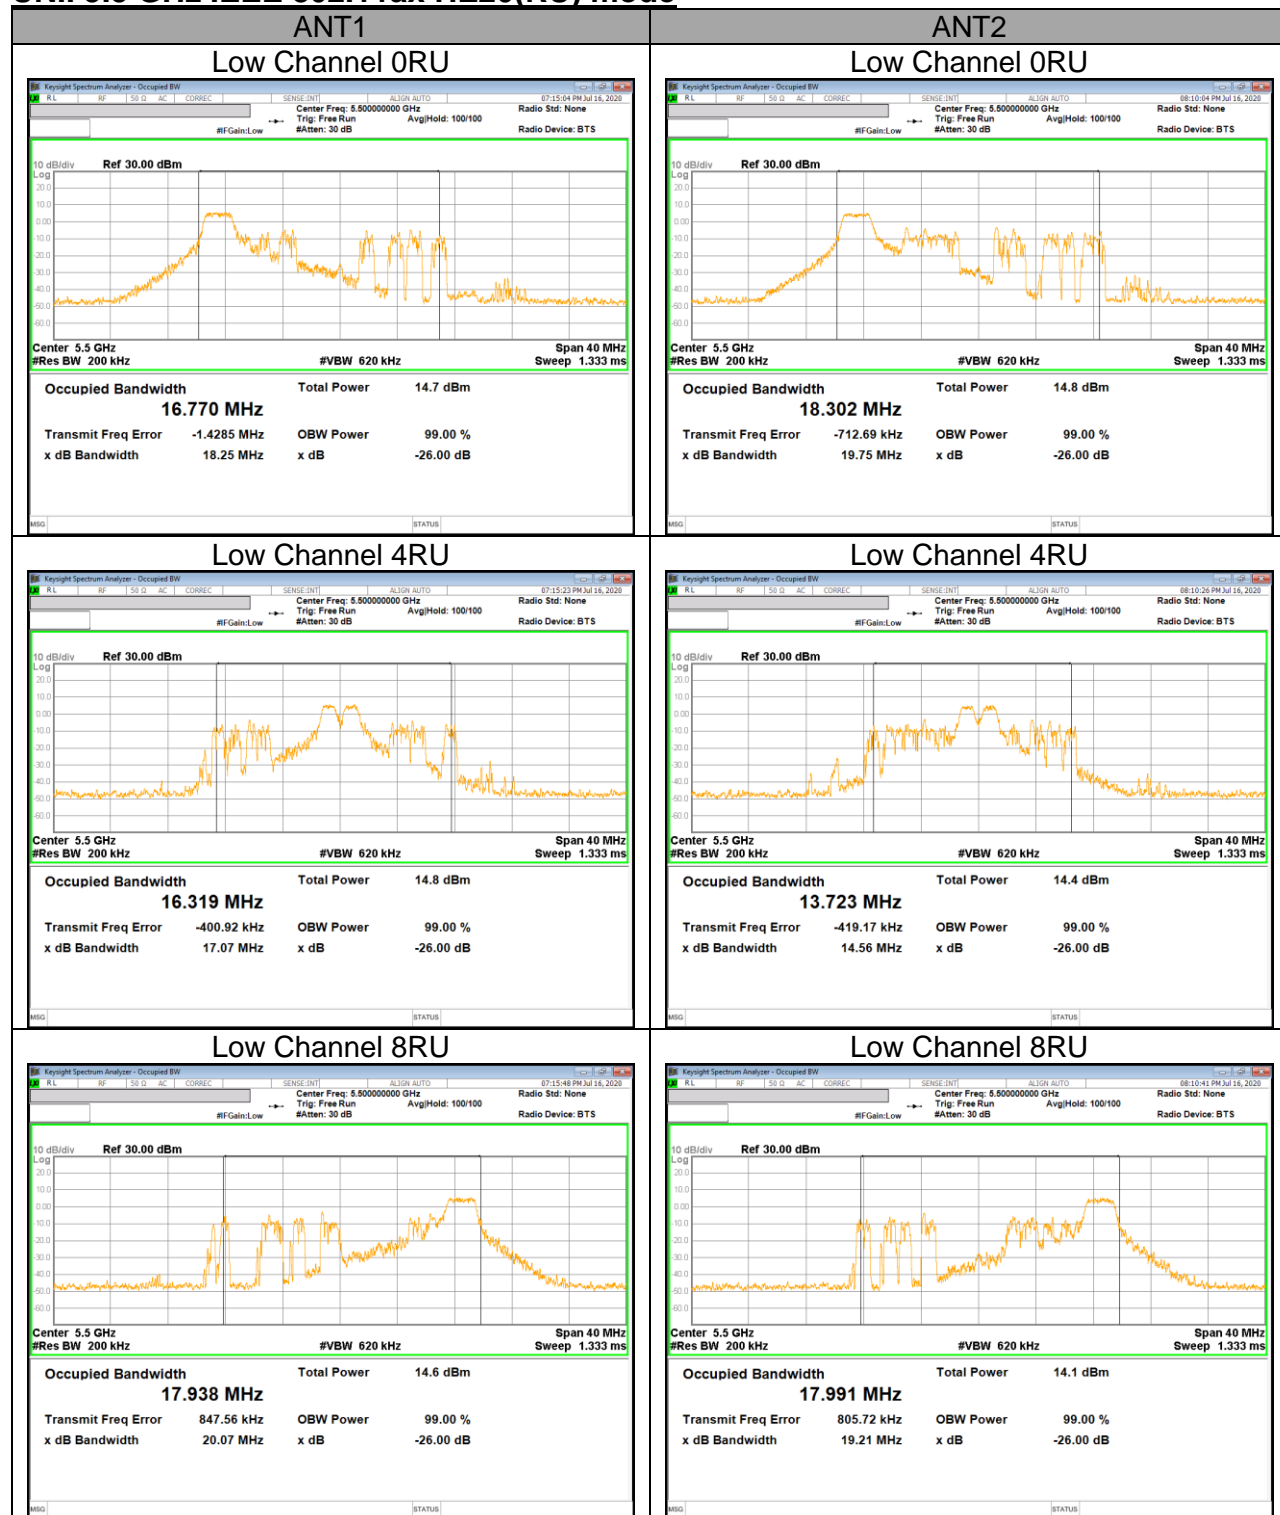

**UNII 5.2 GHz IEEE 802.11ax HE40(RU) mode**

**UNII 5.2 GHz IEEE 802.11ax HE80(RU) mode**

**UNII 5.3 GHz IEEE 802.11ax HE20(RU) mode**

**UNII 5.3 GHz IEEE 802.11ax HE40(RU) mode**

**UNII 5.3 GHz IEEE 802.11ax HE80(RU) mode**

**UNII 5.5 GHz IEEE 802.11ax HE20(RU) mode**

**UNII 5.5 GHz IEEE 802.11ax HE40(RU) mode**