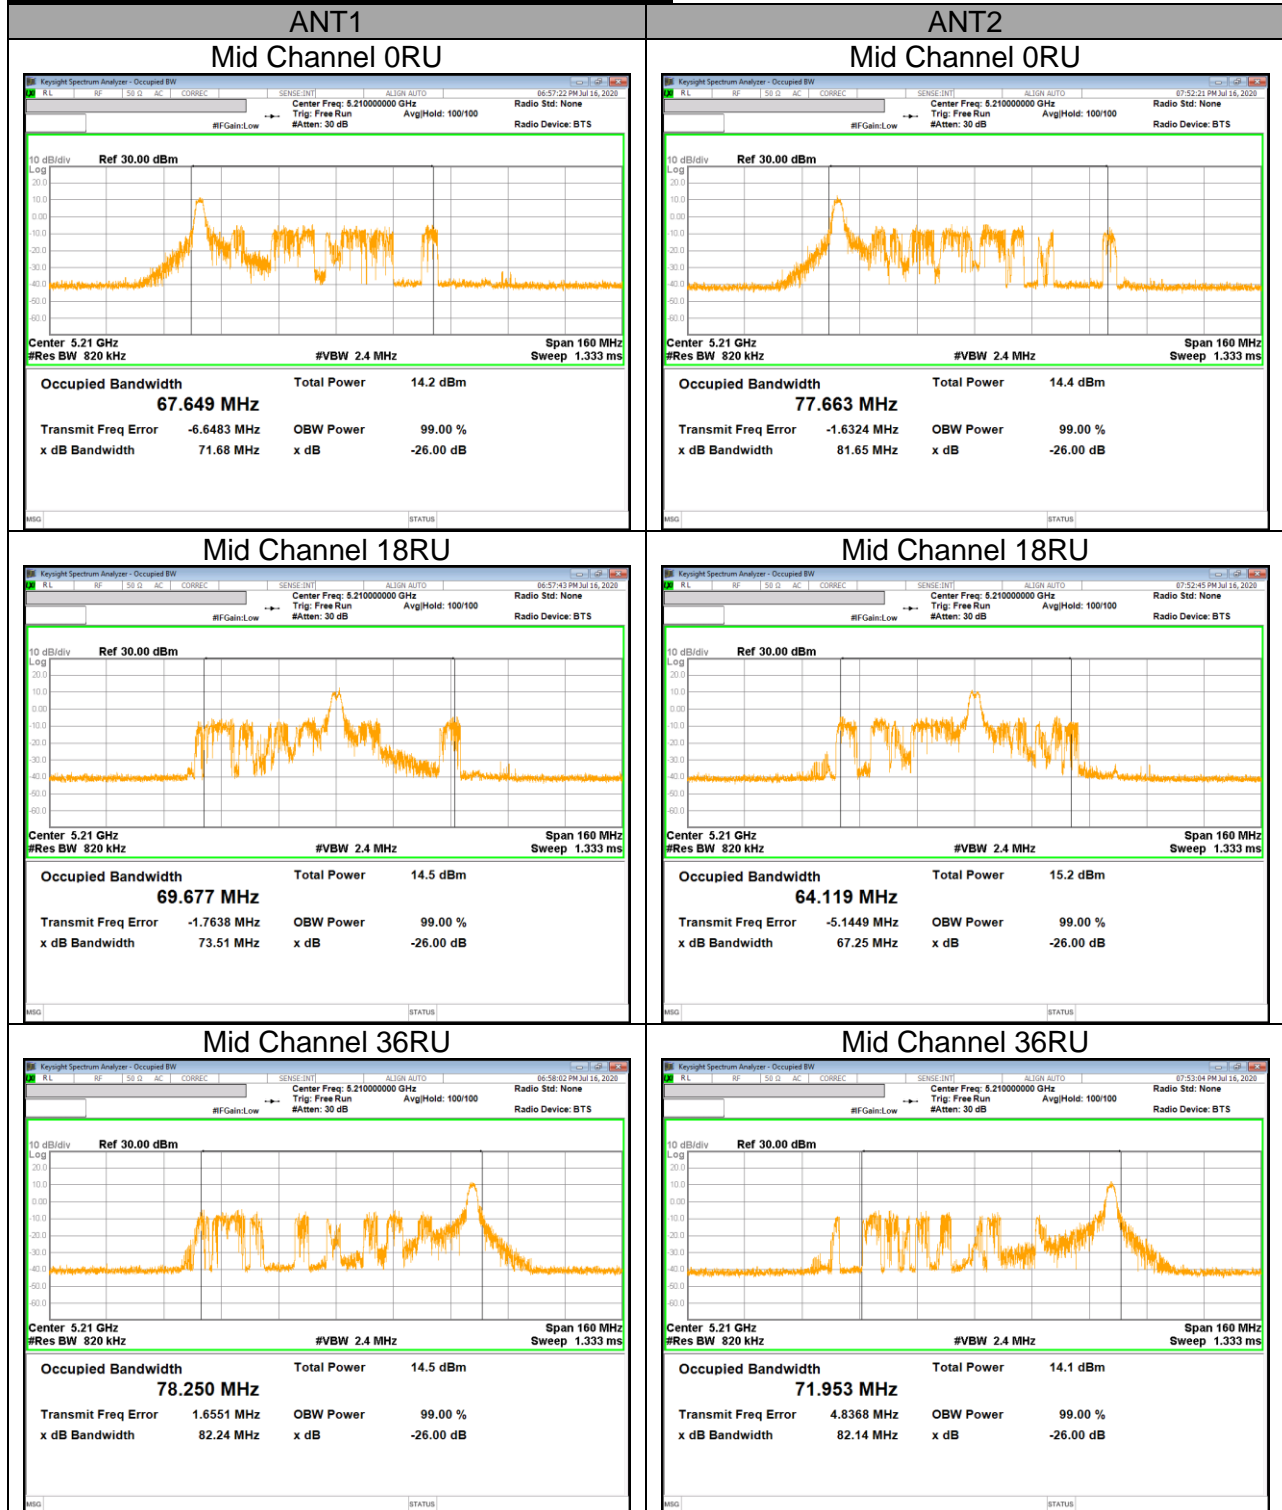

**UNII 5.2 GHz IEEE 802.11ax HE40(RU) mode**

**UNII 5.2 GHz IEEE 802.11ax HE80(RU) mode**

**UNII 5.3 GHz IEEE 802.11ax HE20(RU) mode**

**UNII 5.3 GHz IEEE 802.11ax HE40(RU) mode**

**UNII 5.3 GHz IEEE 802.11ax HE80(RU) mode**

**UNII 5.5 GHz IEEE 802.11ax HE20(RU) mode**

**UNII 5.5 GHz IEEE 802.11ax HE40(RU) mode**