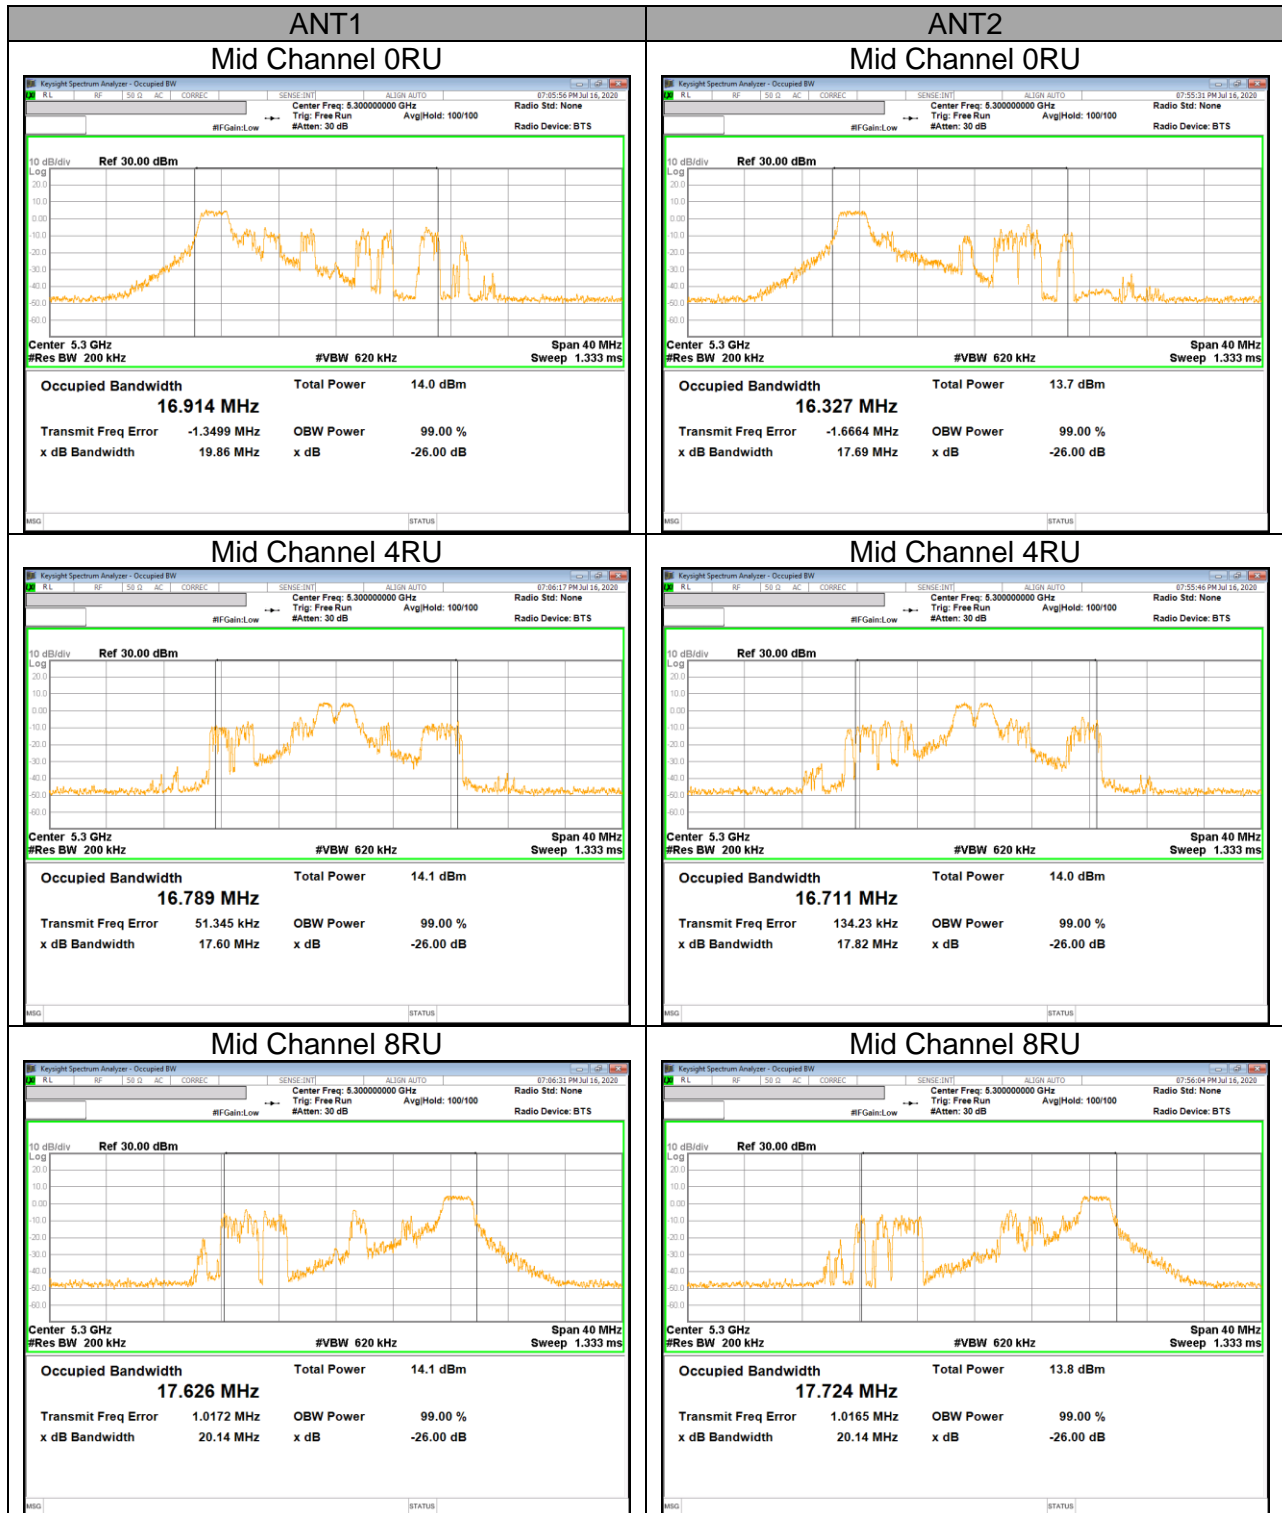

**UNII 5.2 GHz IEEE 802.11ax HE40(RU) mode**

**UNII 5.2 GHz IEEE 802.11ax HE80(RU) mode**

**UNII 5.3 GHz IEEE 802.11ax HE20(RU) mode**

**UNII 5.3 GHz IEEE 802.11ax HE40(RU) mode**

**UNII 5.3 GHz IEEE 802.11ax HE80(RU) mode**

**UNII 5.5 GHz IEEE 802.11ax HE20(RU) mode**

**UNII 5.5 GHz IEEE 802.11ax HE40(RU) mode**