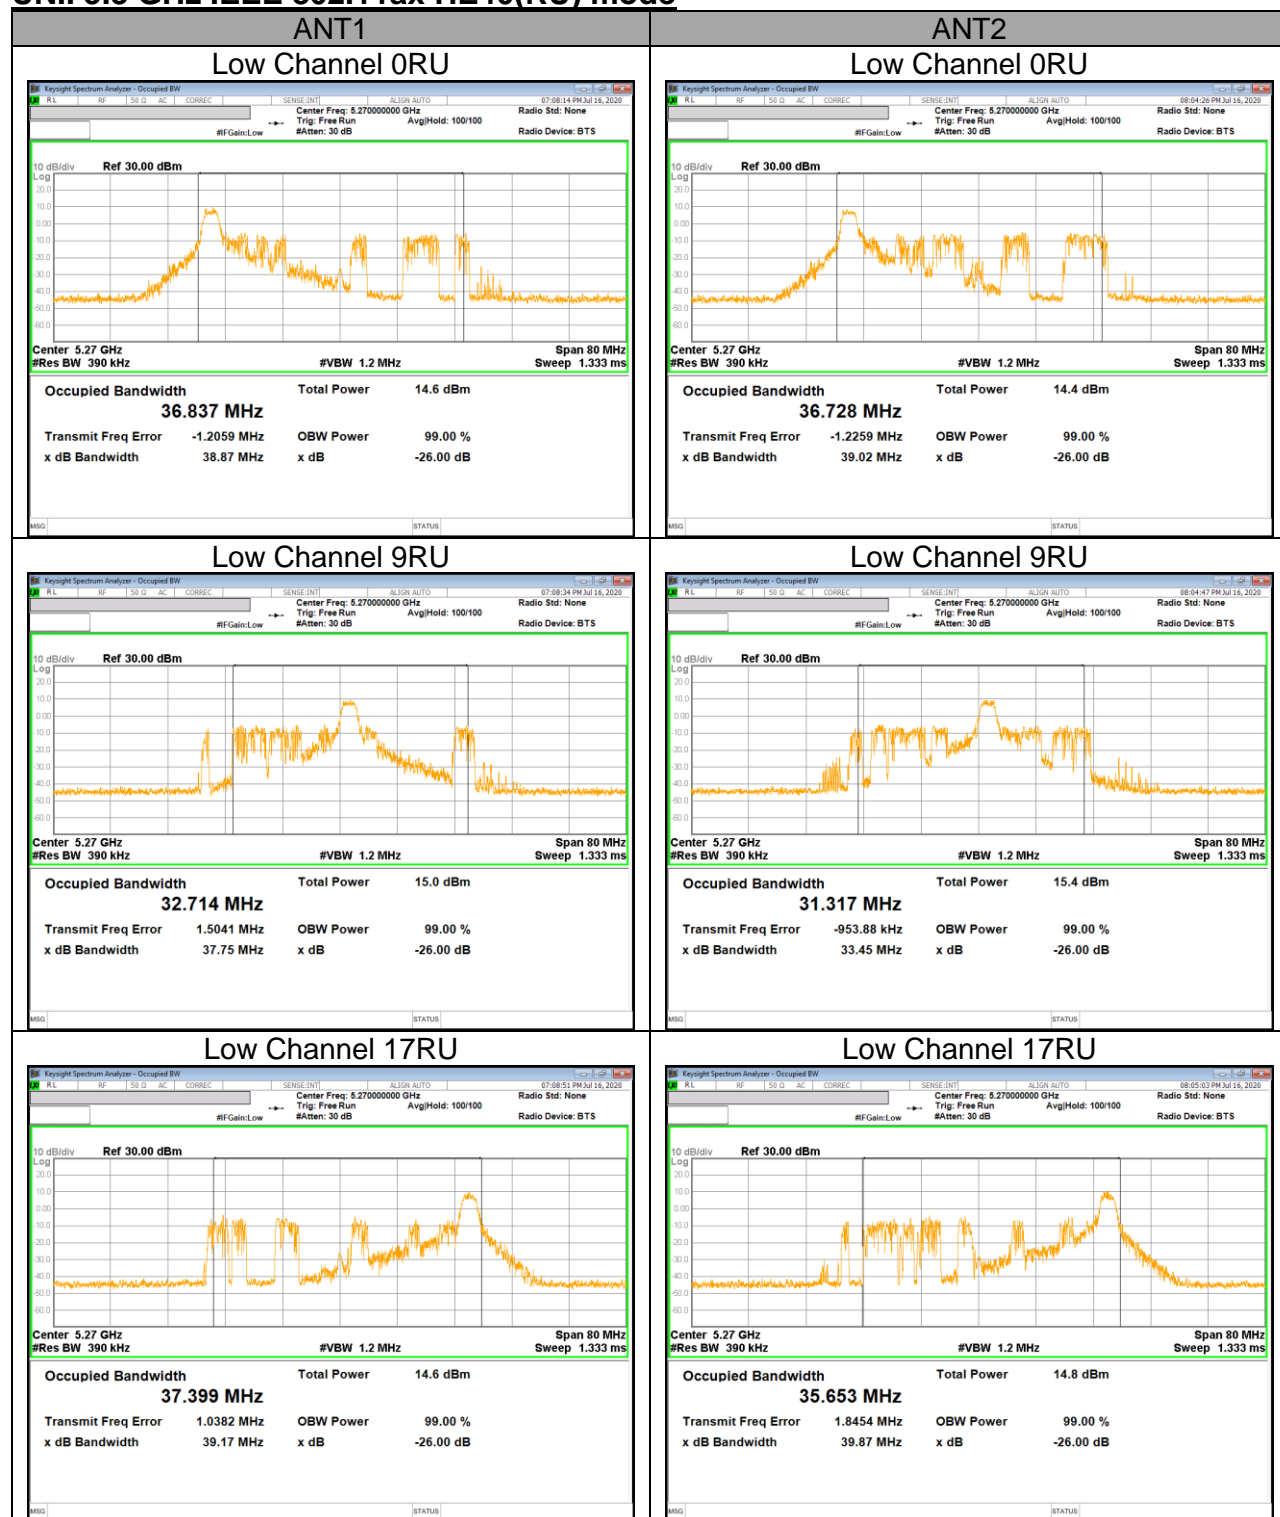

**UNII 5.2 GHz IEEE 802.11ax HE40(RU) mode**

**UNII 5.2 GHz IEEE 802.11ax HE80(RU) mode**

**UNII 5.3 GHz IEEE 802.11ax HE20(RU) mode**

**UNII 5.3 GHz IEEE 802.11ax HE40(RU) mode**

**UNII 5.3 GHz IEEE 802.11ax HE80(RU) mode**

**UNII 5.5 GHz IEEE 802.11ax HE20(RU) mode**

**UNII 5.5 GHz IEEE 802.11ax HE40(RU) mode**