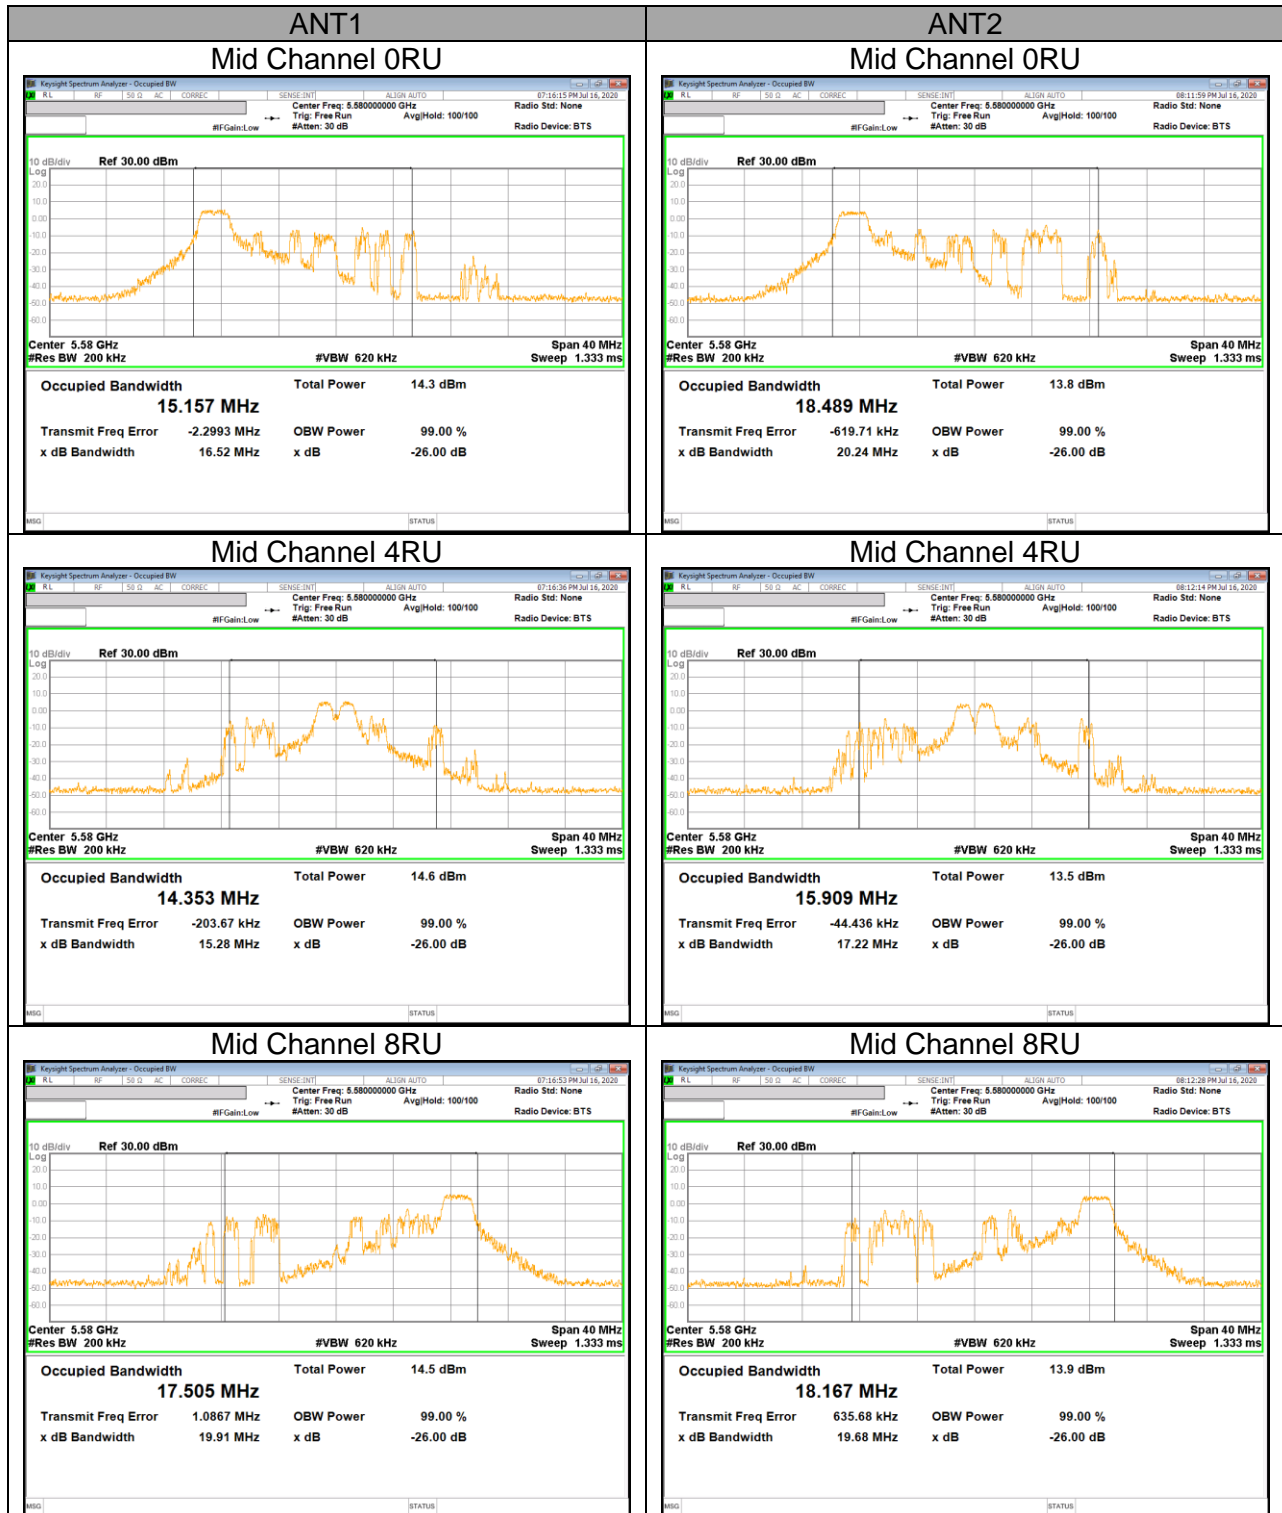

**UNII 5.2 GHz IEEE 802.11ax HE40(RU) mode**

**UNII 5.2 GHz IEEE 802.11ax HE80(RU) mode**

**UNII 5.3 GHz IEEE 802.11ax HE20(RU) mode**

**UNII 5.3 GHz IEEE 802.11ax HE40(RU) mode**

**UNII 5.3 GHz IEEE 802.11ax HE80(RU) mode**

**UNII 5.5 GHz IEEE 802.11ax HE20(RU) mode**

**UNII 5.5 GHz IEEE 802.11ax HE40(RU) mode**