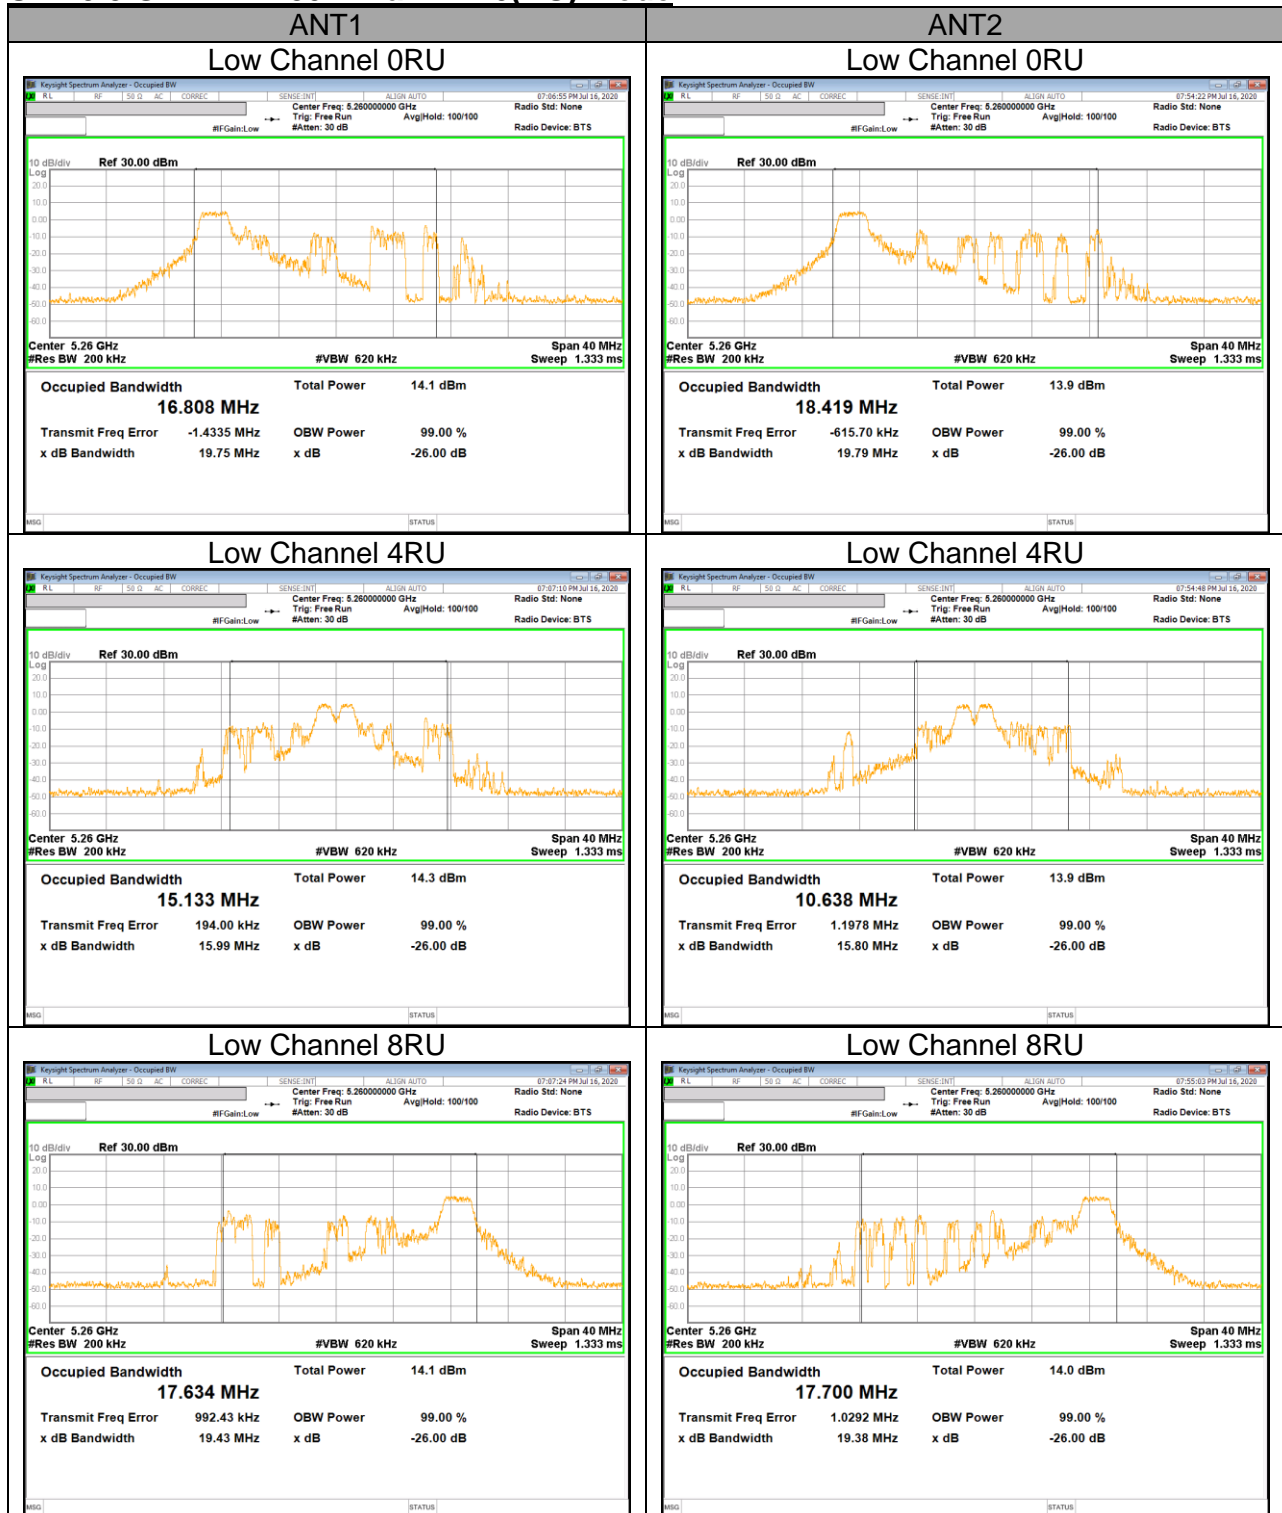

**UNII 5.2 GHz IEEE 802.11ax HE40(RU) mode**

**UNII 5.2 GHz IEEE 802.11ax HE80(RU) mode**

**UNII 5.3 GHz IEEE 802.11ax HE20(RU) mode**

**UNII 5.3 GHz IEEE 802.11ax HE40(RU) mode**

**UNII 5.3 GHz IEEE 802.11ax HE80(RU) mode**

**UNII 5.5 GHz IEEE 802.11ax HE20(RU) mode**

**UNII 5.5 GHz IEEE 802.11ax HE40(RU) mode**