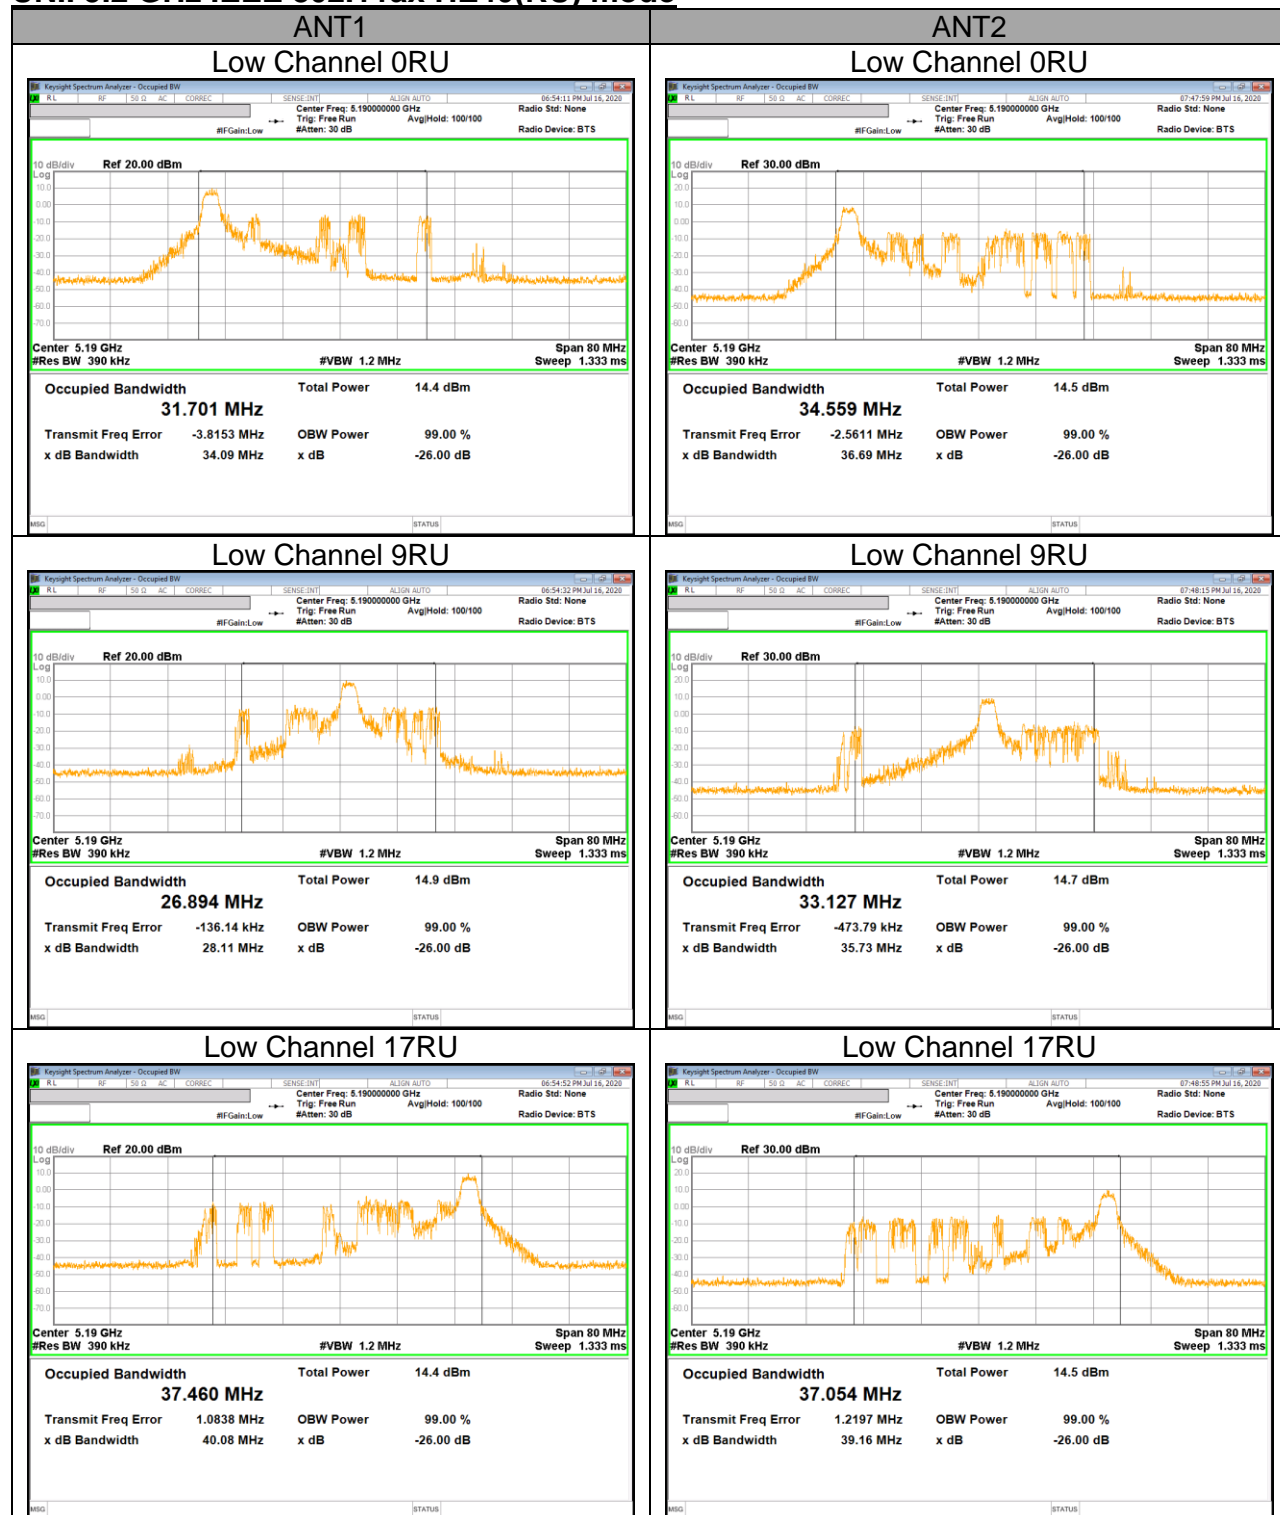

**UNII 5.2 GHz IEEE 802.11ax HE40(RU) mode**

**UNII 5.2 GHz IEEE 802.11ax HE80(RU) mode**

**UNII 5.3 GHz IEEE 802.11ax HE20(RU) mode**

**UNII 5.3 GHz IEEE 802.11ax HE40(RU) mode**

**UNII 5.3 GHz IEEE 802.11ax HE80(RU) mode**

**UNII 5.5 GHz IEEE 802.11ax HE20(RU) mode**

**UNII 5.5 GHz IEEE 802.11ax HE40(RU) mode**