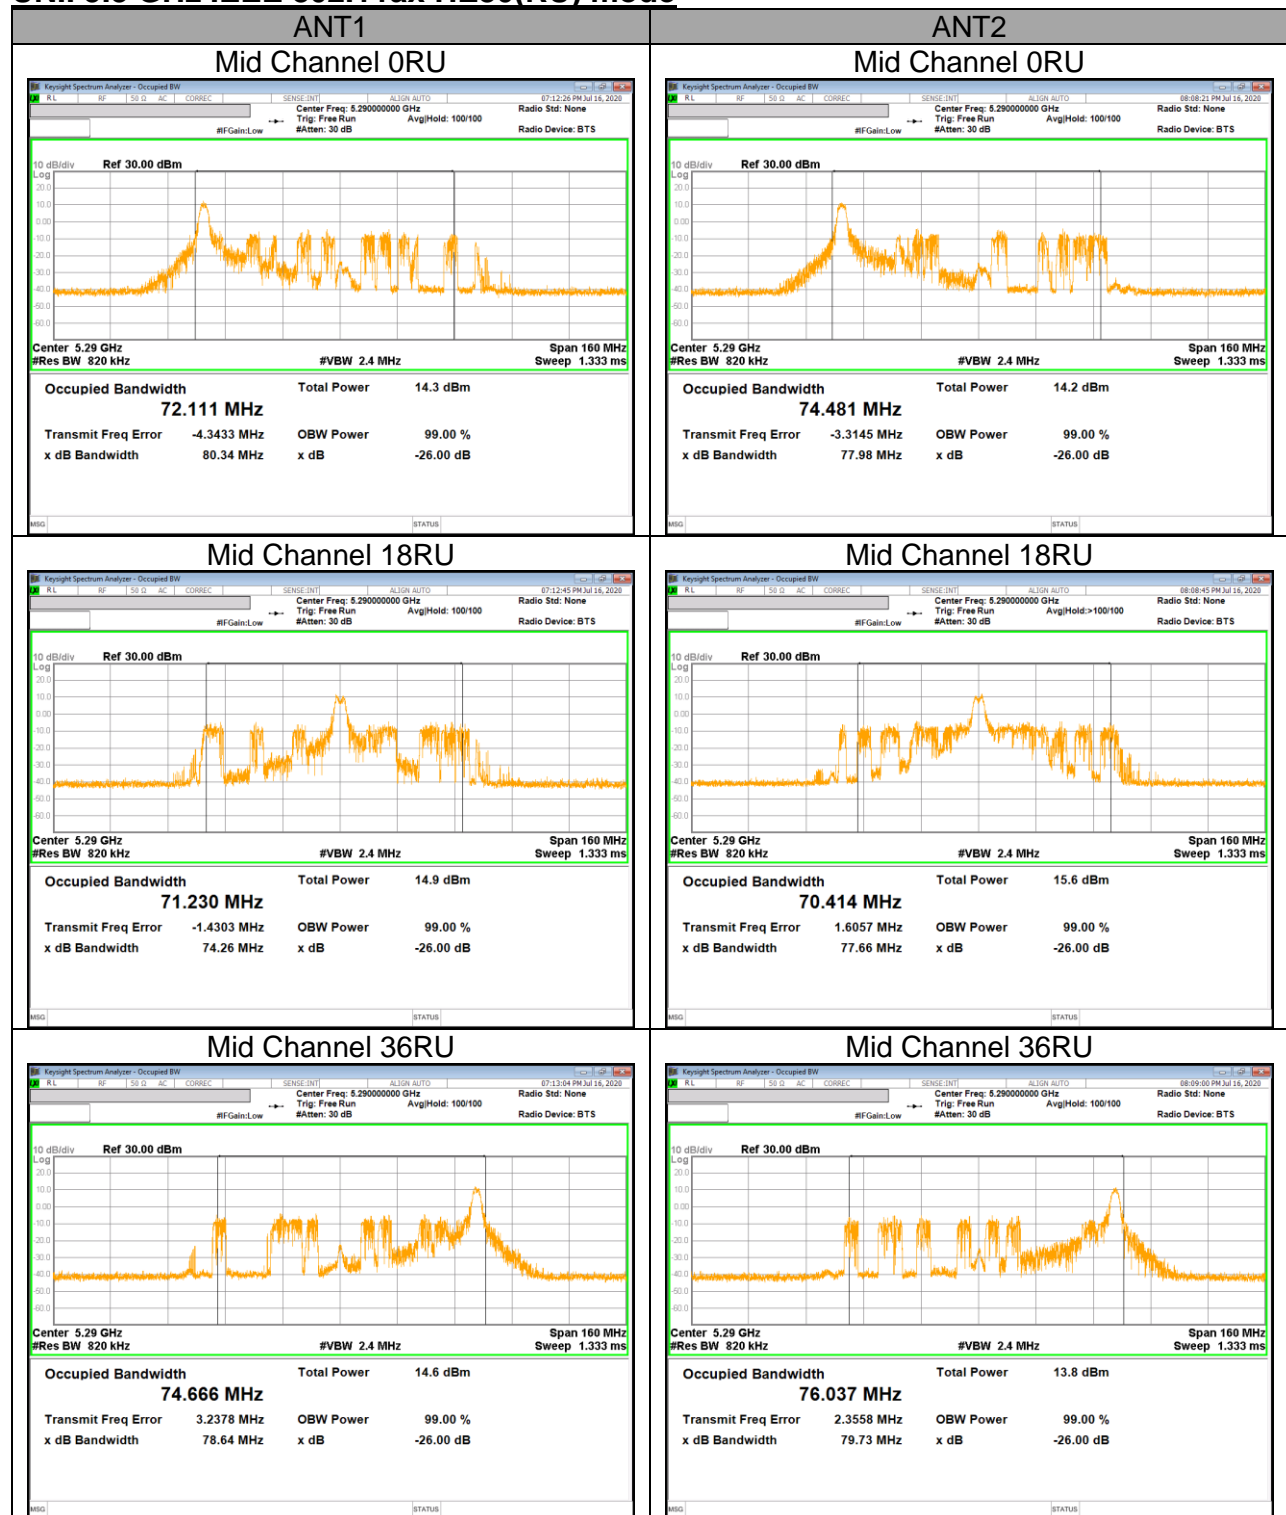

**UNII 5.2 GHz IEEE 802.11ax HE40(RU) mode**

**UNII 5.2 GHz IEEE 802.11ax HE80(RU) mode**

**UNII 5.3 GHz IEEE 802.11ax HE20(RU) mode**

**UNII 5.3 GHz IEEE 802.11ax HE40(RU) mode**

**UNII 5.3 GHz IEEE 802.11ax HE80(RU) mode**

**UNII 5.5 GHz IEEE 802.11ax HE20(RU) mode**

**UNII 5.5 GHz IEEE 802.11ax HE40(RU) mode**