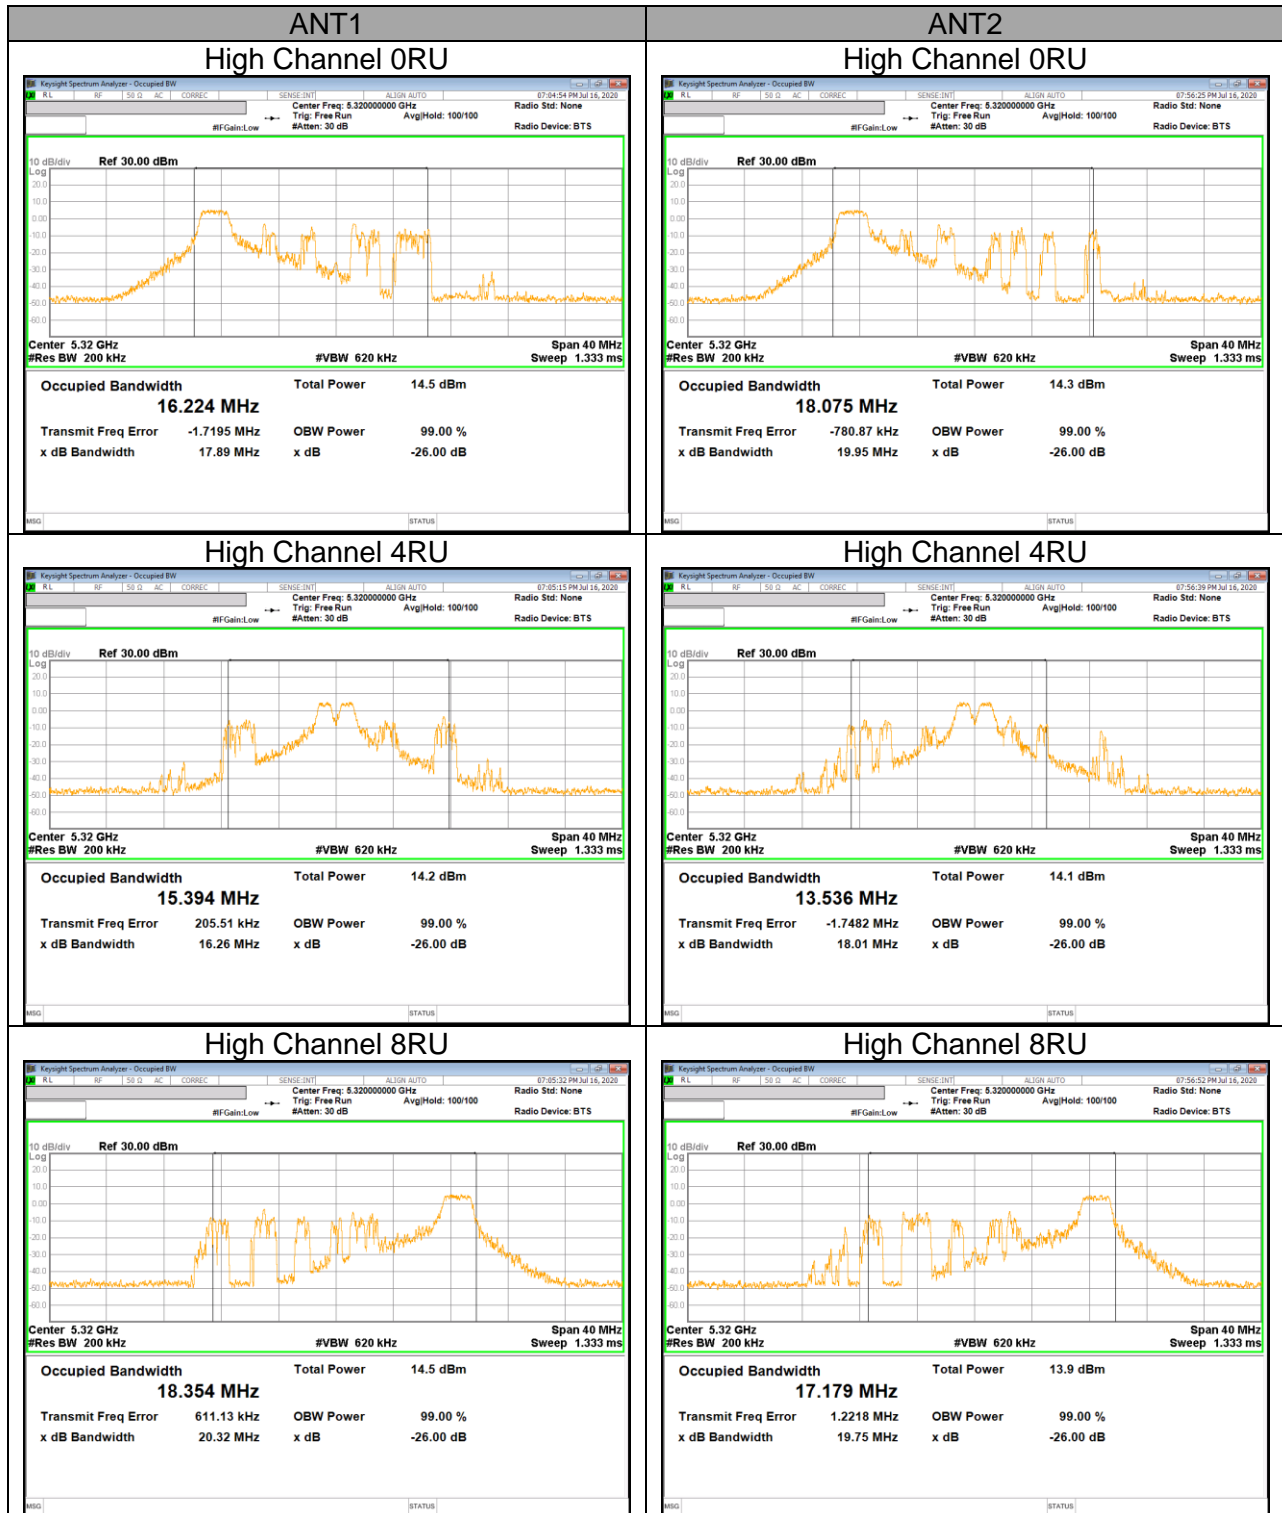

**UNII 5.2 GHz IEEE 802.11ax HE40(RU) mode**

**UNII 5.2 GHz IEEE 802.11ax HE80(RU) mode**

**UNII 5.3 GHz IEEE 802.11ax HE20(RU) mode**

**UNII 5.3 GHz IEEE 802.11ax HE40(RU) mode**

**UNII 5.3 GHz IEEE 802.11ax HE80(RU) mode**

**UNII 5.5 GHz IEEE 802.11ax HE20(RU) mode**

**UNII 5.5 GHz IEEE 802.11ax HE40(RU) mode**