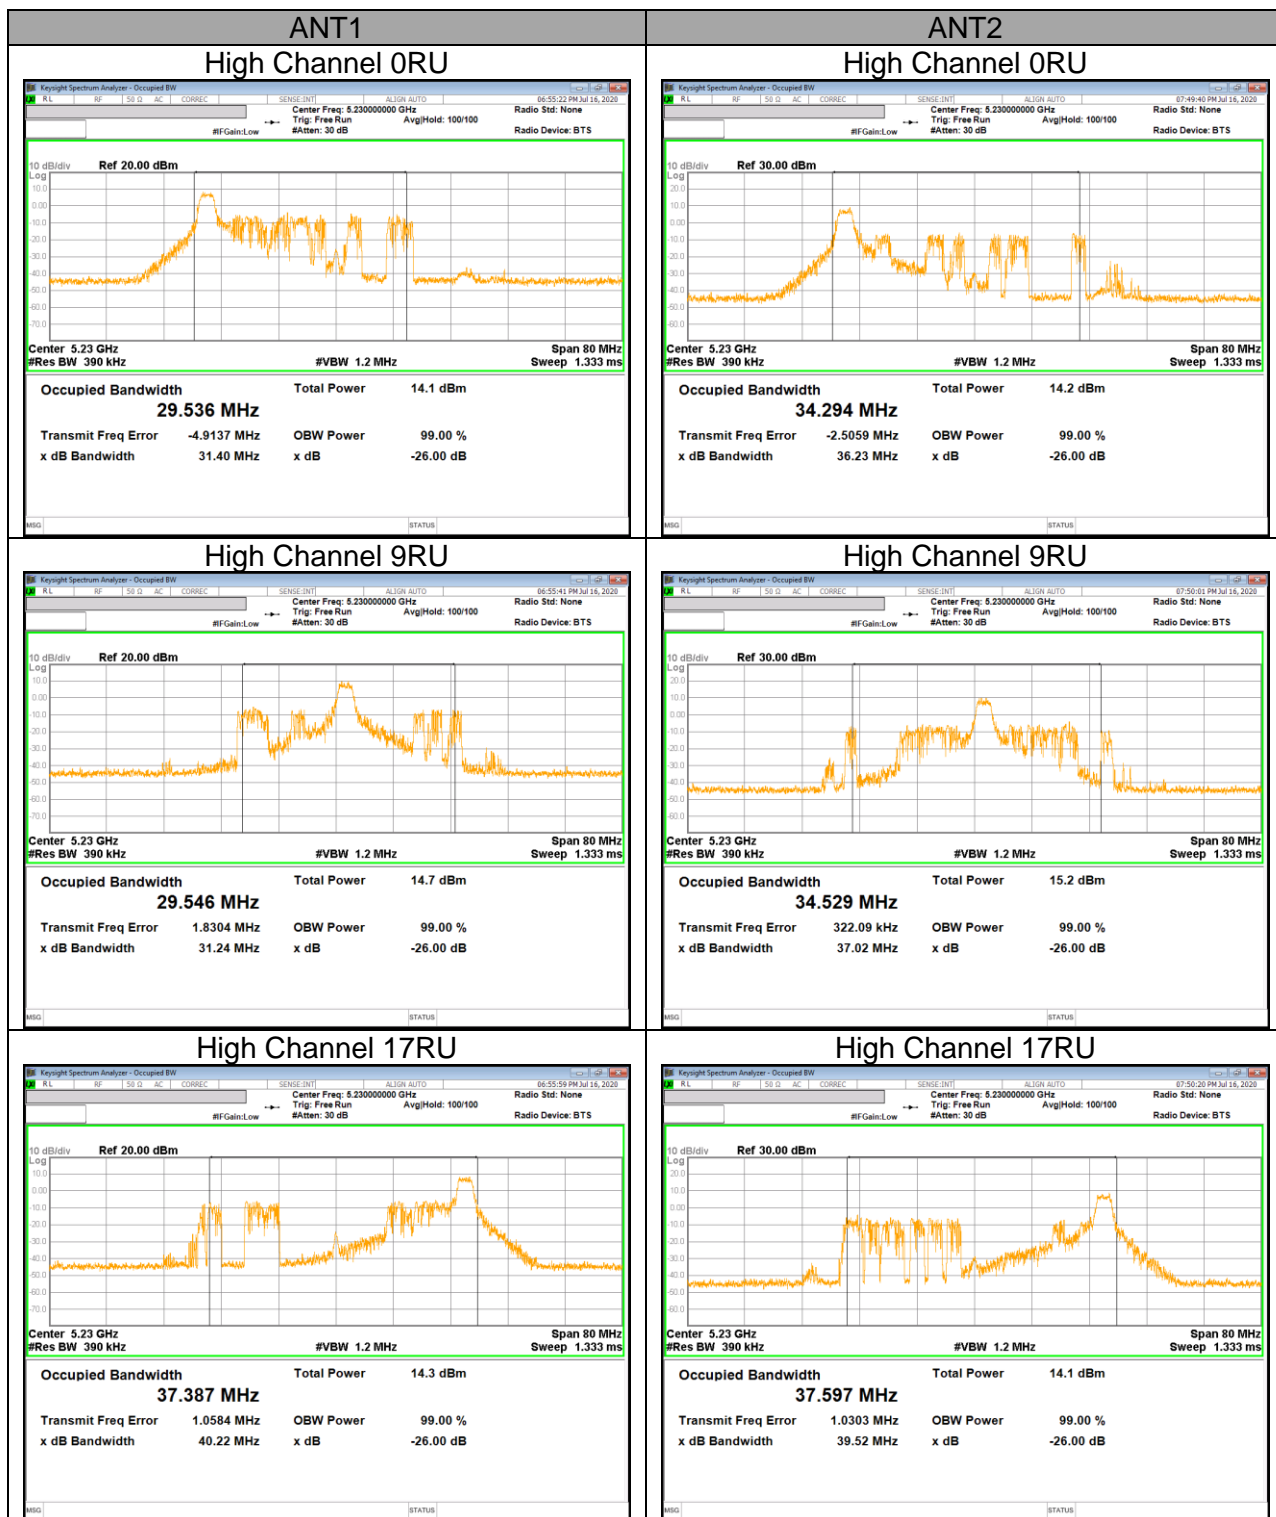

**UNII 5.2 GHz IEEE 802.11ax HE40(RU) mode**

**UNII 5.2 GHz IEEE 802.11ax HE80(RU) mode**

**UNII 5.3 GHz IEEE 802.11ax HE20(RU) mode**

**UNII 5.3 GHz IEEE 802.11ax HE40(RU) mode**

**UNII 5.3 GHz IEEE 802.11ax HE80(RU) mode**

**UNII 5.5 GHz IEEE 802.11ax HE20(RU) mode**

**UNII 5.5 GHz IEEE 802.11ax HE40(RU) mode**