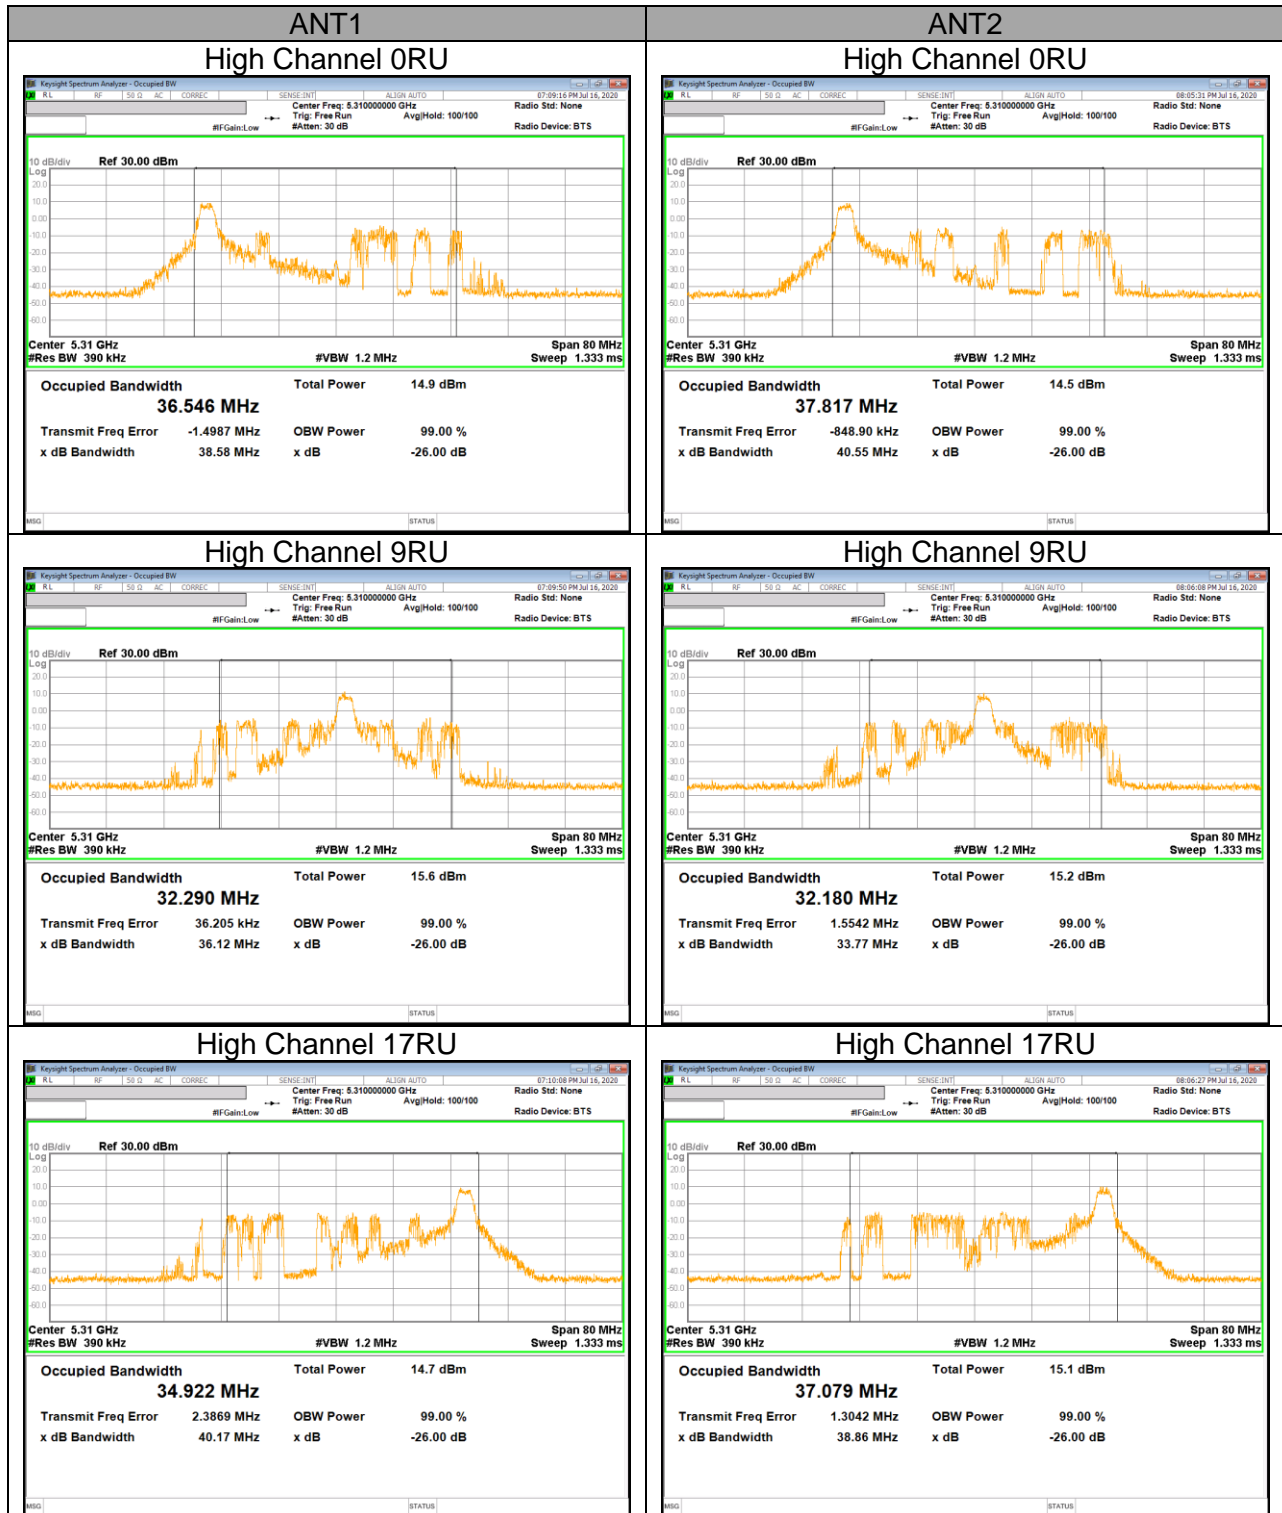

**UNII 5.2 GHz IEEE 802.11ax HE40(RU) mode**

**UNII 5.2 GHz IEEE 802.11ax HE80(RU) mode**

**UNII 5.3 GHz IEEE 802.11ax HE20(RU) mode**

**UNII 5.3 GHz IEEE 802.11ax HE40(RU) mode**

**UNII 5.3 GHz IEEE 802.11ax HE80(RU) mode**

**UNII 5.5 GHz IEEE 802.11ax HE20(RU) mode**

**UNII 5.5 GHz IEEE 802.11ax HE40(RU) mode**