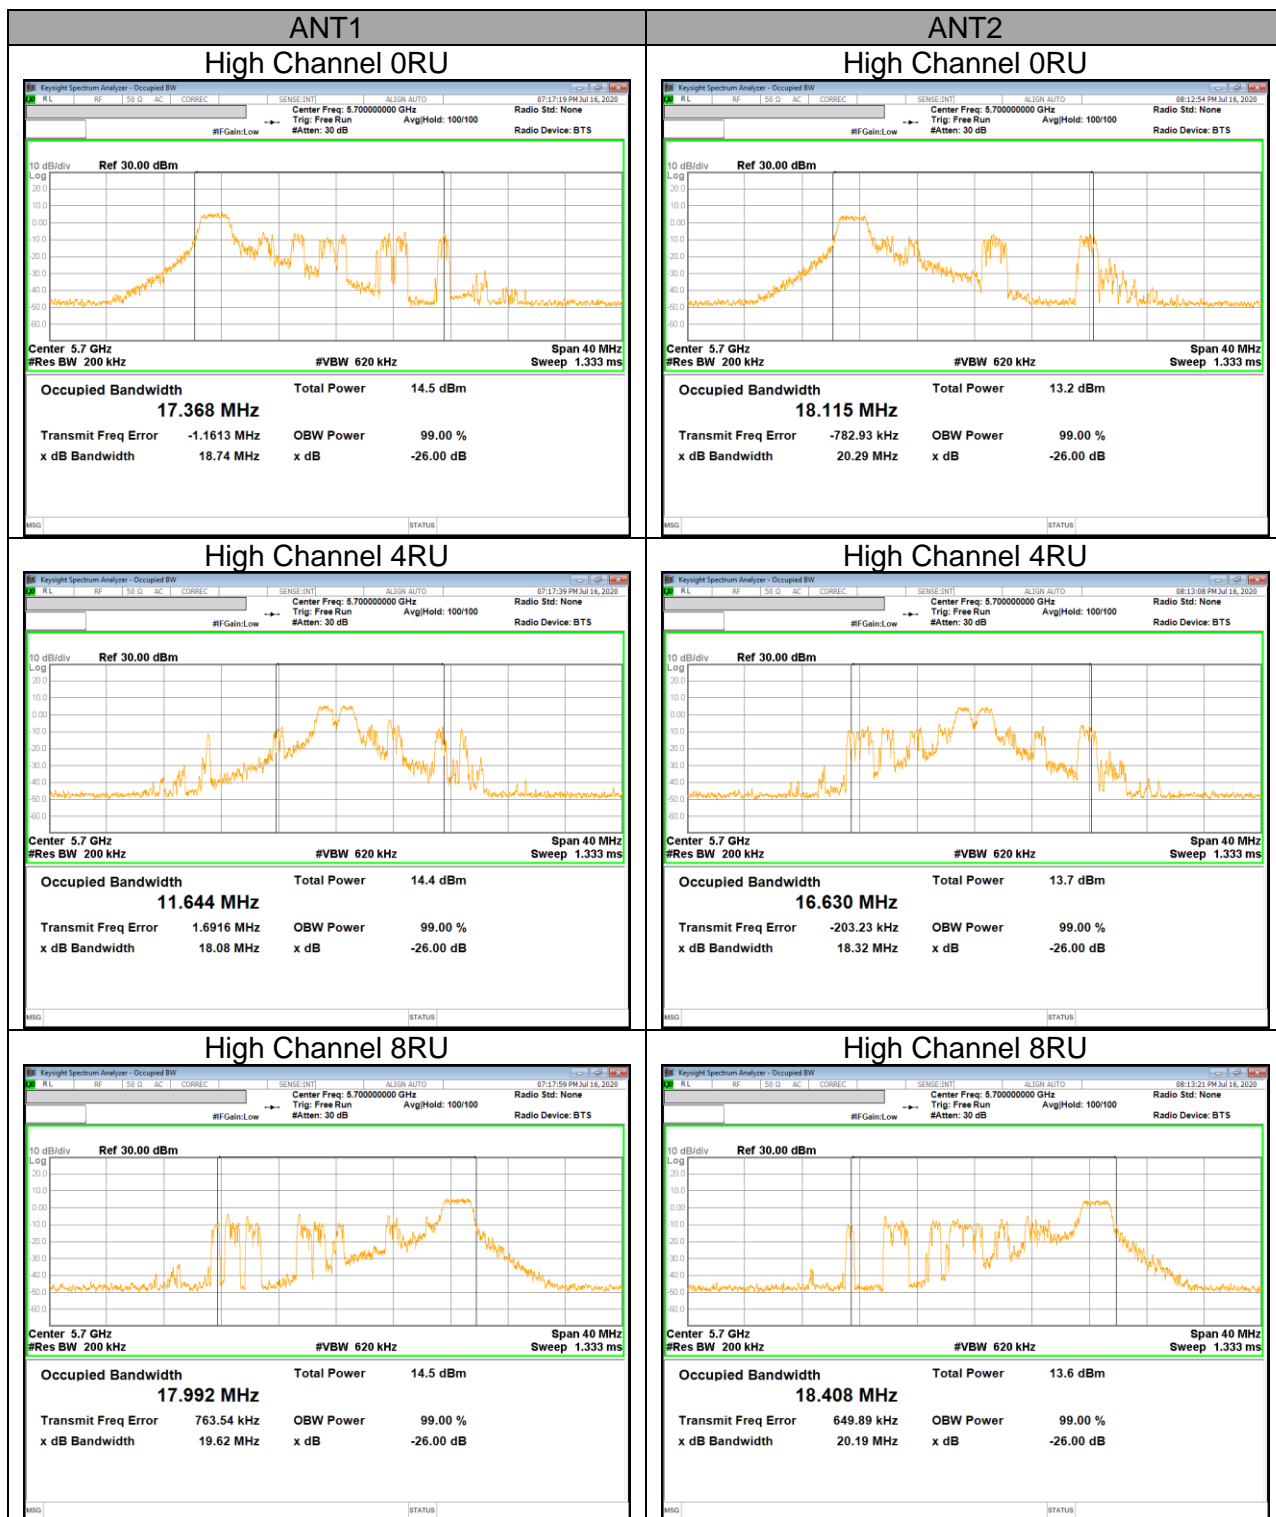

**UNII 5.2 GHz IEEE 802.11ax HE40(RU) mode**

**UNII 5.2 GHz IEEE 802.11ax HE80(RU) mode**

**UNII 5.3 GHz IEEE 802.11ax HE20(RU) mode**

**UNII 5.3 GHz IEEE 802.11ax HE40(RU) mode**

**UNII 5.3 GHz IEEE 802.11ax HE80(RU) mode**

**UNII 5.5 GHz IEEE 802.11ax HE20(RU) mode**

**UNII 5.5 GHz IEEE 802.11ax HE40(RU) mode**