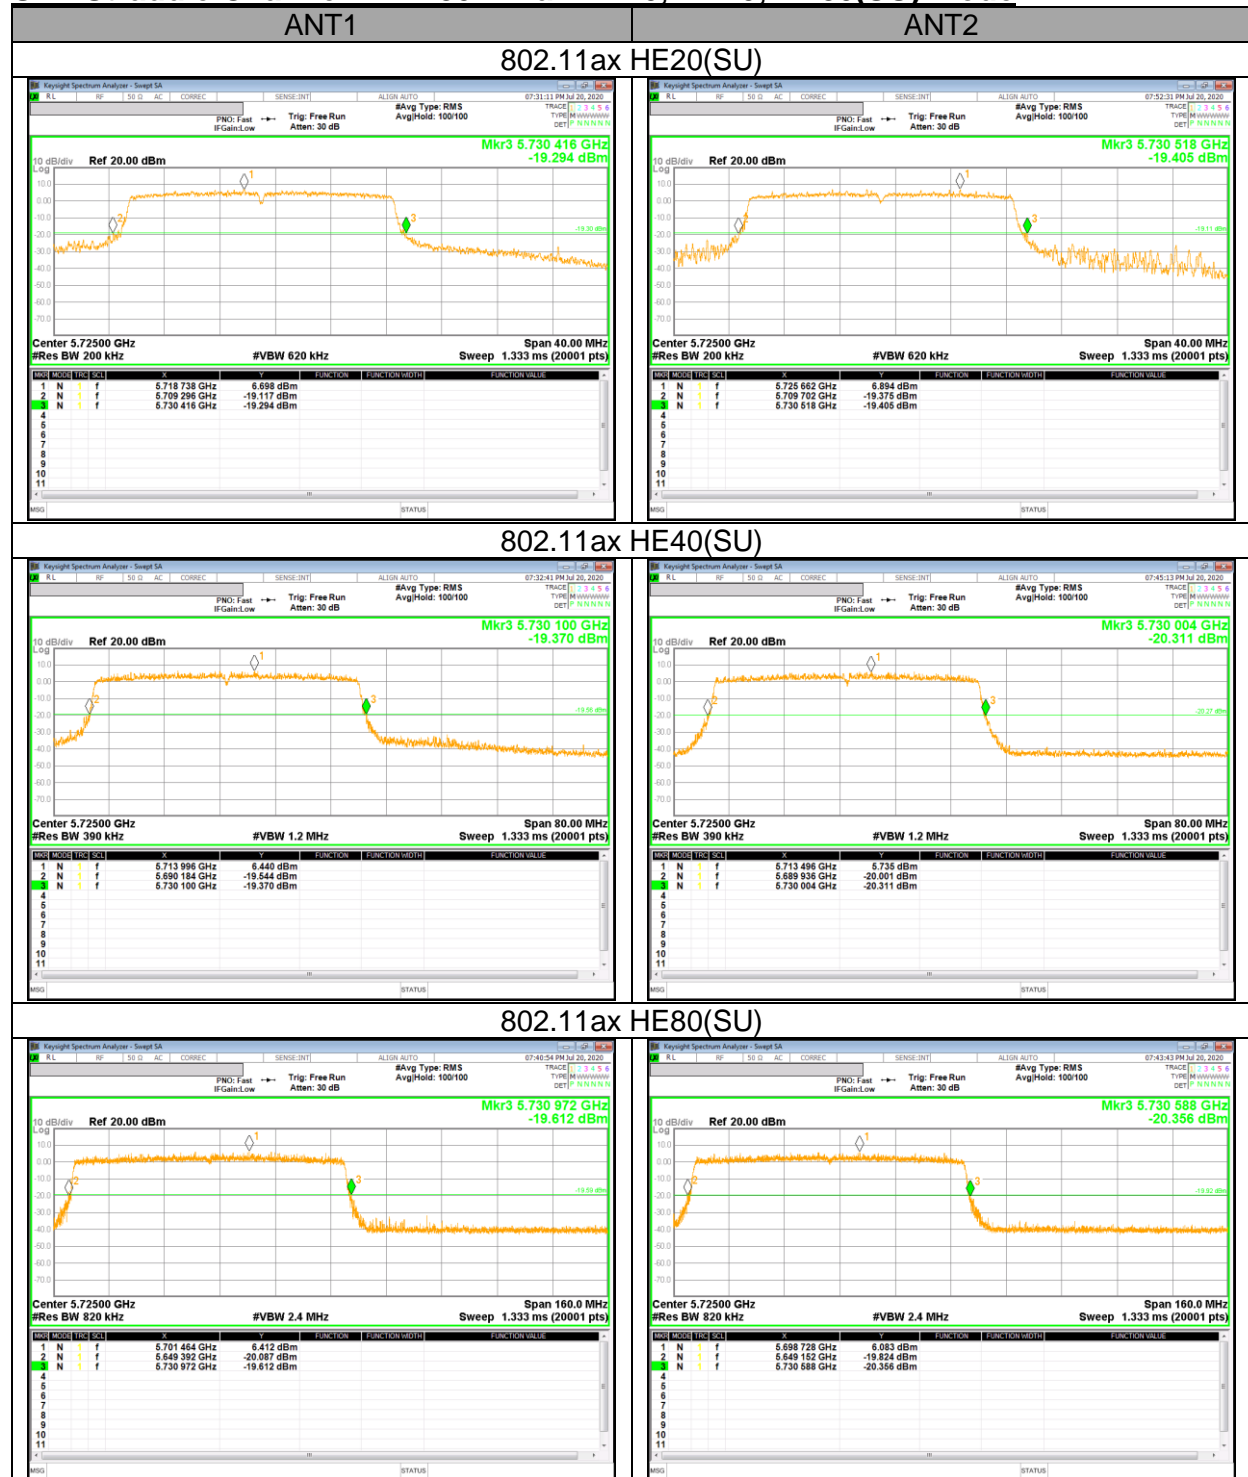

**UNII 5.5 GHz IEEE 802.11a mode**

**UNII 5.5 GHz IEEE 802.11n HT20 mode**

**UNII 5.5 GHz IEEE 802.11n HT40 mode**

**UNII 5.5 GHz IEEE 802.11ac VHT80 mode**

**UNII 5.5 GHz IEEE 802.11ax HE20(SU) mode**

**UNII 5.5 GHz IEEE 802.11ax HE40(SU) mode**

**UNII 5.5 GHz IEEE 802.11ax HE80(SU) mode**

UNII Straddle Channel IEEE 802.11a / n HT20 / n HT40 / ac VHT80 mode

UNII Straddle Channel IEEE 802.11ax HE20, HE40, HE80(SU) mode

**UNII 5.2 GHz IEEE 802.11ax HE20(RU) mode**