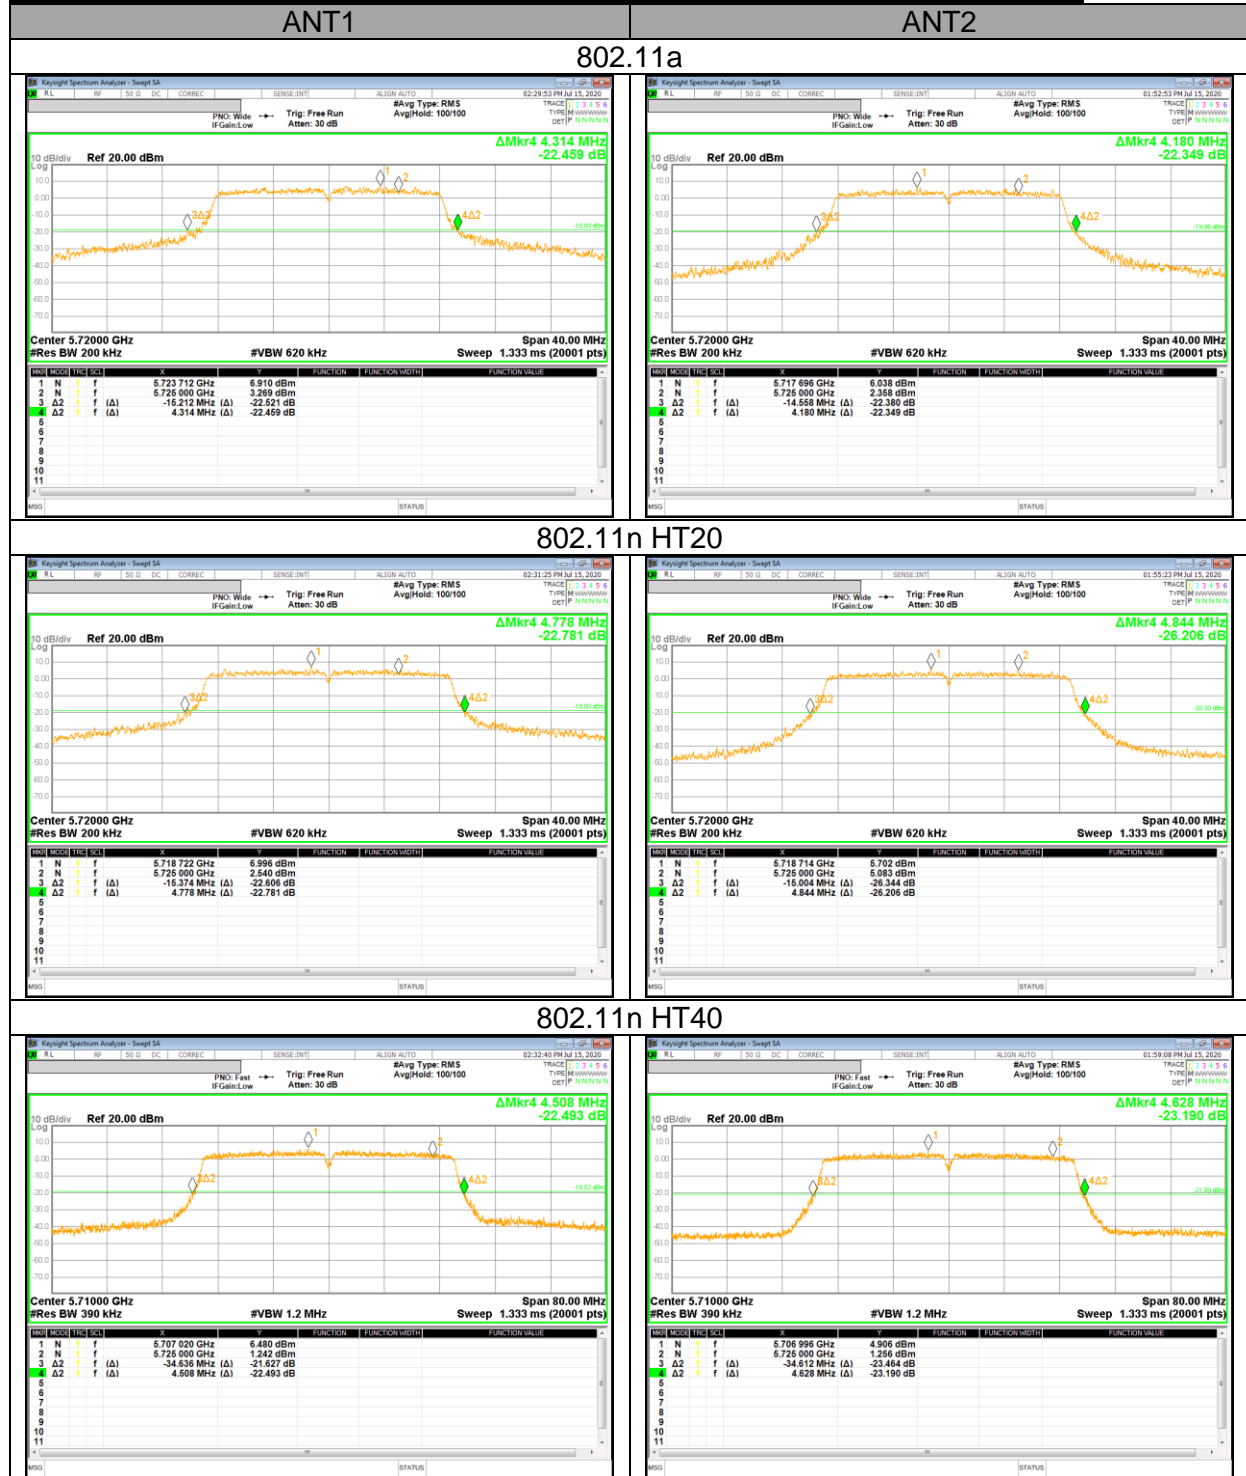

**UNII 5.5 GHz IEEE 802.11a mode**

**UNII 5.5 GHz IEEE 802.11n HT20 mode**

**UNII 5.5 GHz IEEE 802.11n HT40 mode**

**UNII 5.5 GHz IEEE 802.11ac VHT80 mode**

**UNII 5.5 GHz IEEE 802.11ax HE20(SU) mode**

**UNII 5.5 GHz IEEE 802.11ax HE40(SU) mode**

**UNII 5.5 GHz IEEE 802.11ax HE80(SU) mode**

UNII Straddle Channel IEEE 802.11a / n HT20 / n HT40 / ac VHT80 mode

UNII Straddle Channel IEEE 802.11ax HE20, HE40, HE80(SU) mode

**UNII 5.2 GHz IEEE 802.11ax HE20(RU) mode**