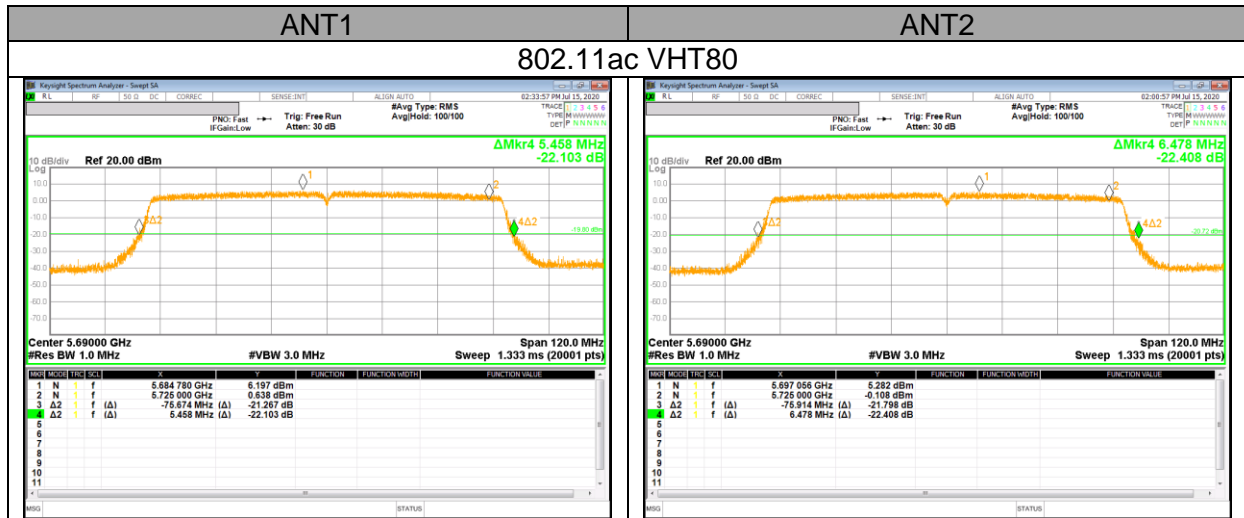

**UNII 5.5 GHz IEEE 802.11a mode**

**UNII 5.5 GHz IEEE 802.11n HT20 mode**

**UNII 5.5 GHz IEEE 802.11n HT40 mode**

**UNII 5.5 GHz IEEE 802.11ac VHT80 mode**

**UNII 5.5 GHz IEEE 802.11ax HE20(SU) mode**

**UNII 5.5 GHz IEEE 802.11ax HE40(SU) mode**

**UNII 5.5 GHz IEEE 802.11ax HE80(SU) mode**

UNII Straddle Channel IEEE 802.11a / n HT20 / n HT40 / ac VHT80 mode

UNII Straddle Channel IEEE 802.11ax HE20, HE40, HE80(SU) mode

**UNII 5.2 GHz IEEE 802.11ax HE20(RU) mode**