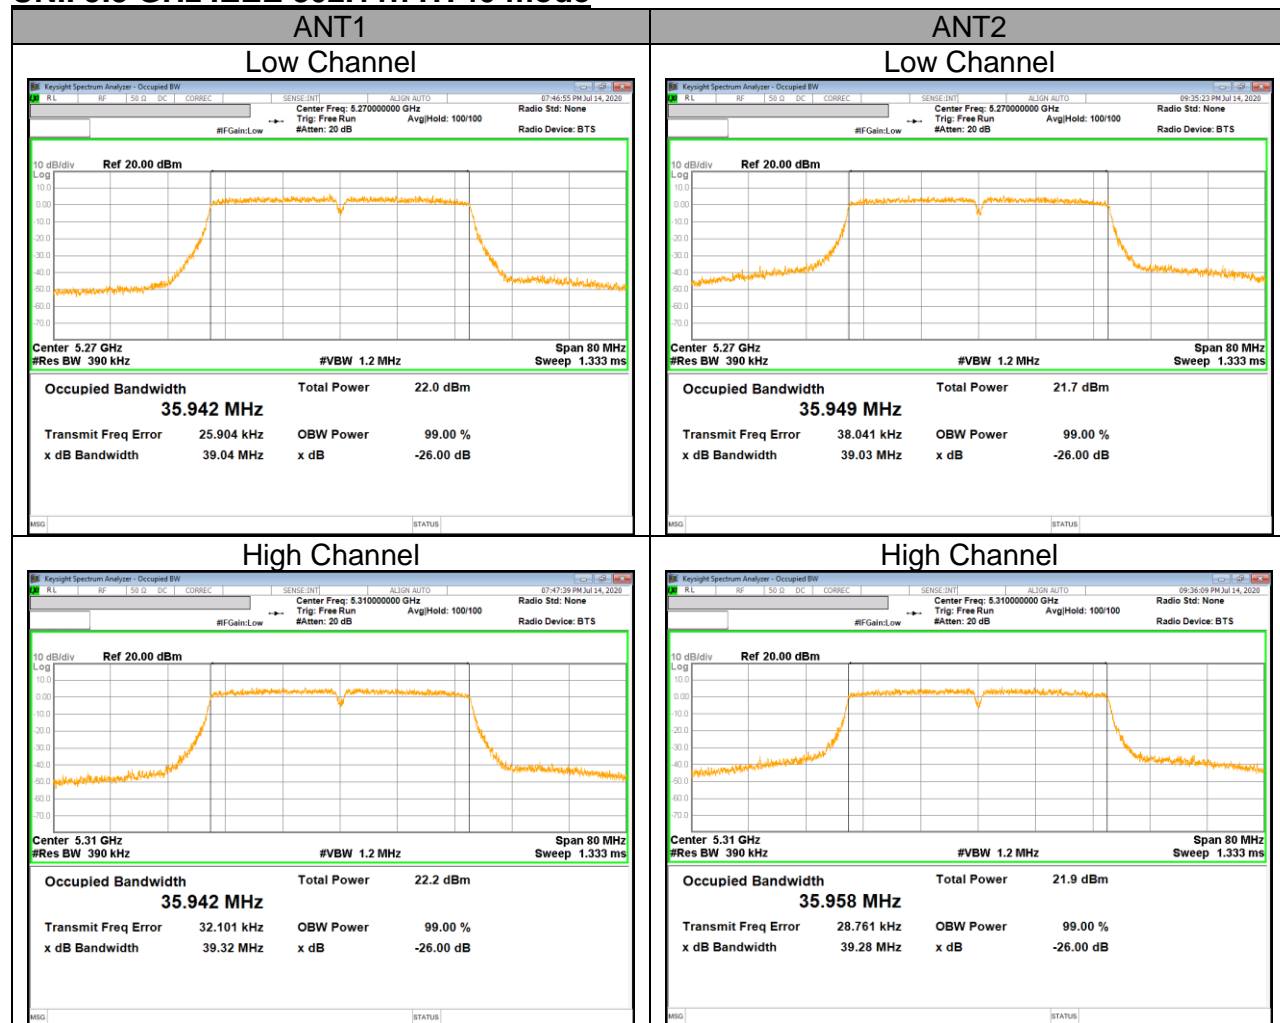

**UNII 5.3 GHz IEEE 802.11n HT40 mode**

**UNII 5.3 GHz IEEE 802.11ac VHT80 mode**

**UNII 5.3 GHz IEEE 802.11ax HE20(SU) mode**

**UNII 5.3 GHz IEEE 802.11ax HE40(SU) mode**

**UNII 5.3 GHz IEEE 802.11ax HE80(SU) mode**

**UNII 5.5 GHz IEEE 802.11a mode**

**UNII 5.5 GHz IEEE 802.11n HT20 mode**

**UNII 5.5 GHz IEEE 802.11n HT40 mode**

**UNII 5.5 GHz IEEE 802.11ac VHT80 mode**

**UNII 5.5 GHz IEEE 802.11ax HE20(SU) mode**

**UNII 5.5 GHz IEEE 802.11ax HE40(SU) mode**

**UNII 5.5 GHz IEEE 802.11ax HE80(SU) mode**

UNII Straddle Channel IEEE 802.11a / n HT20 / n HT40 / ac VHT80 mode

UNII Straddle Channel IEEE 802.11ax HE20, HE40, HE80(SU) mode

**UNII 5.2 GHz IEEE 802.11ax HE20(RU) mode**