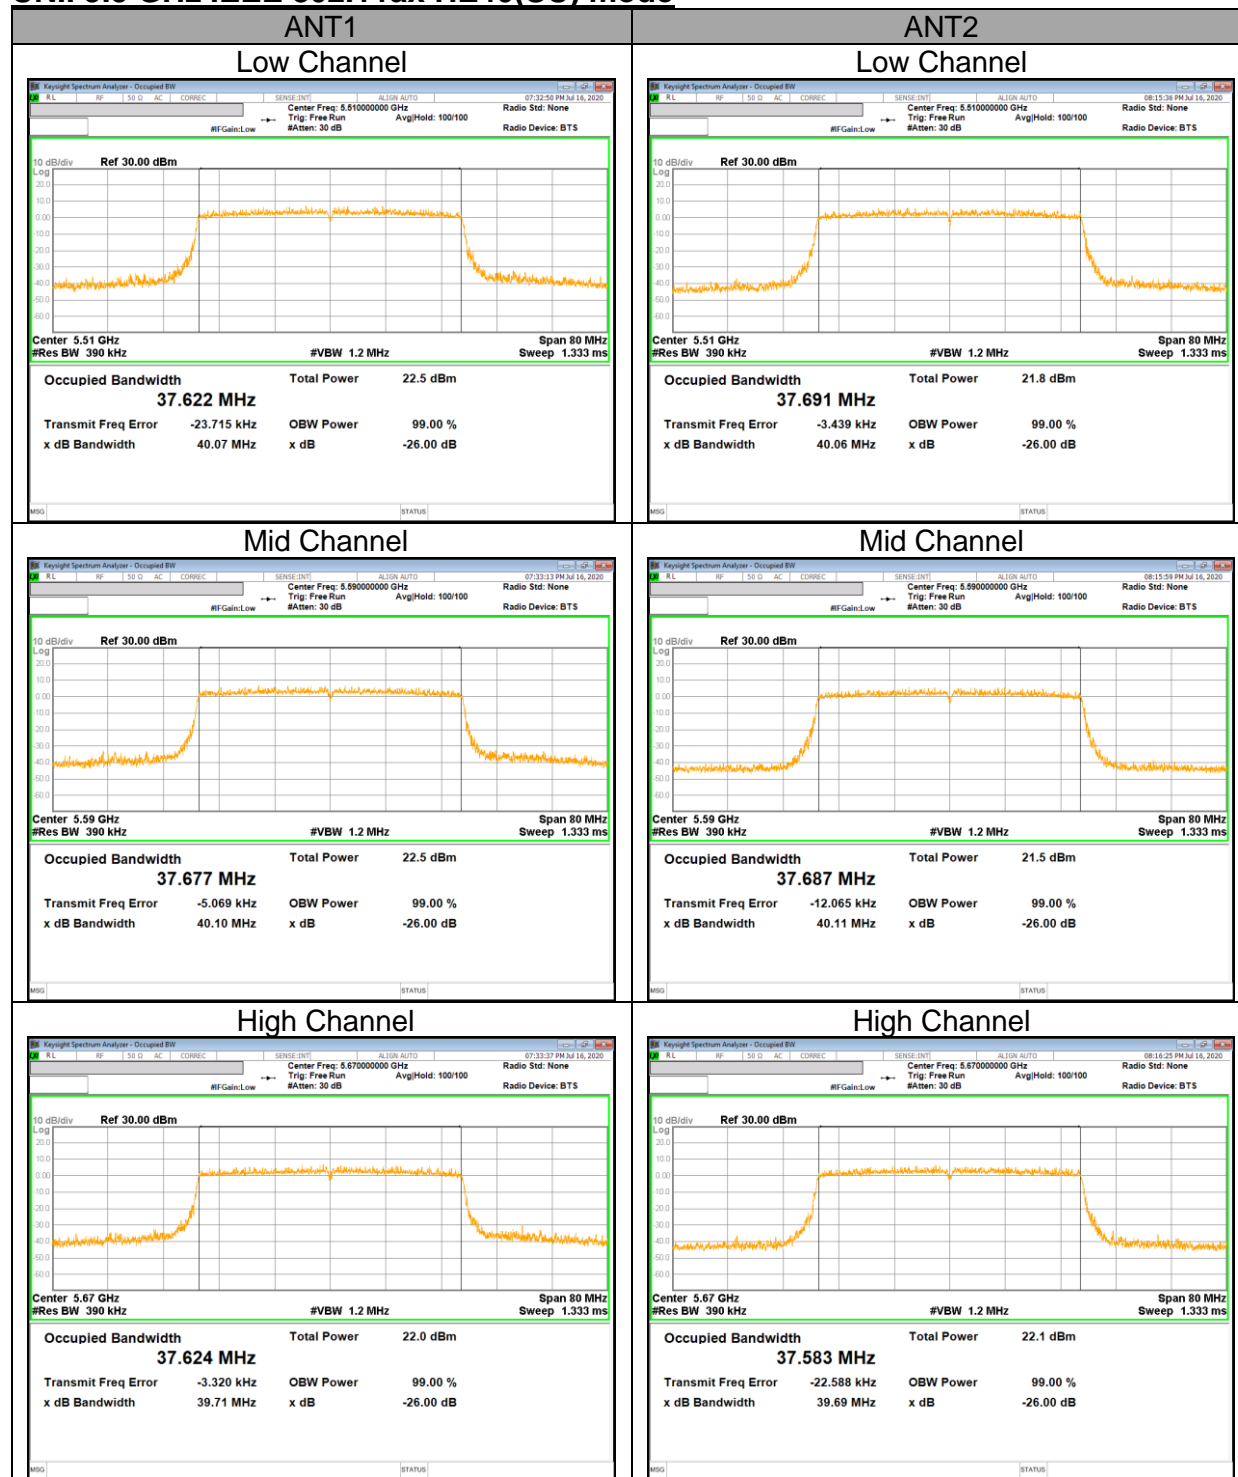

**UNII 5.5 GHz IEEE 802.11a mode**

**UNII 5.5 GHz IEEE 802.11n HT20 mode**

**UNII 5.5 GHz IEEE 802.11n HT40 mode**

**UNII 5.5 GHz IEEE 802.11ac VHT80 mode**

**UNII 5.5 GHz IEEE 802.11ax HE20(SU) mode**

**UNII 5.5 GHz IEEE 802.11ax HE40(SU) mode**

**UNII 5.5 GHz IEEE 802.11ax HE80(SU) mode**

UNII Straddle Channel IEEE 802.11a / n HT20 / n HT40 / ac VHT80 mode

UNII Straddle Channel IEEE 802.11ax HE20, HE40, HE80(SU) mode

**UNII 5.2 GHz IEEE 802.11ax HE20(RU) mode**