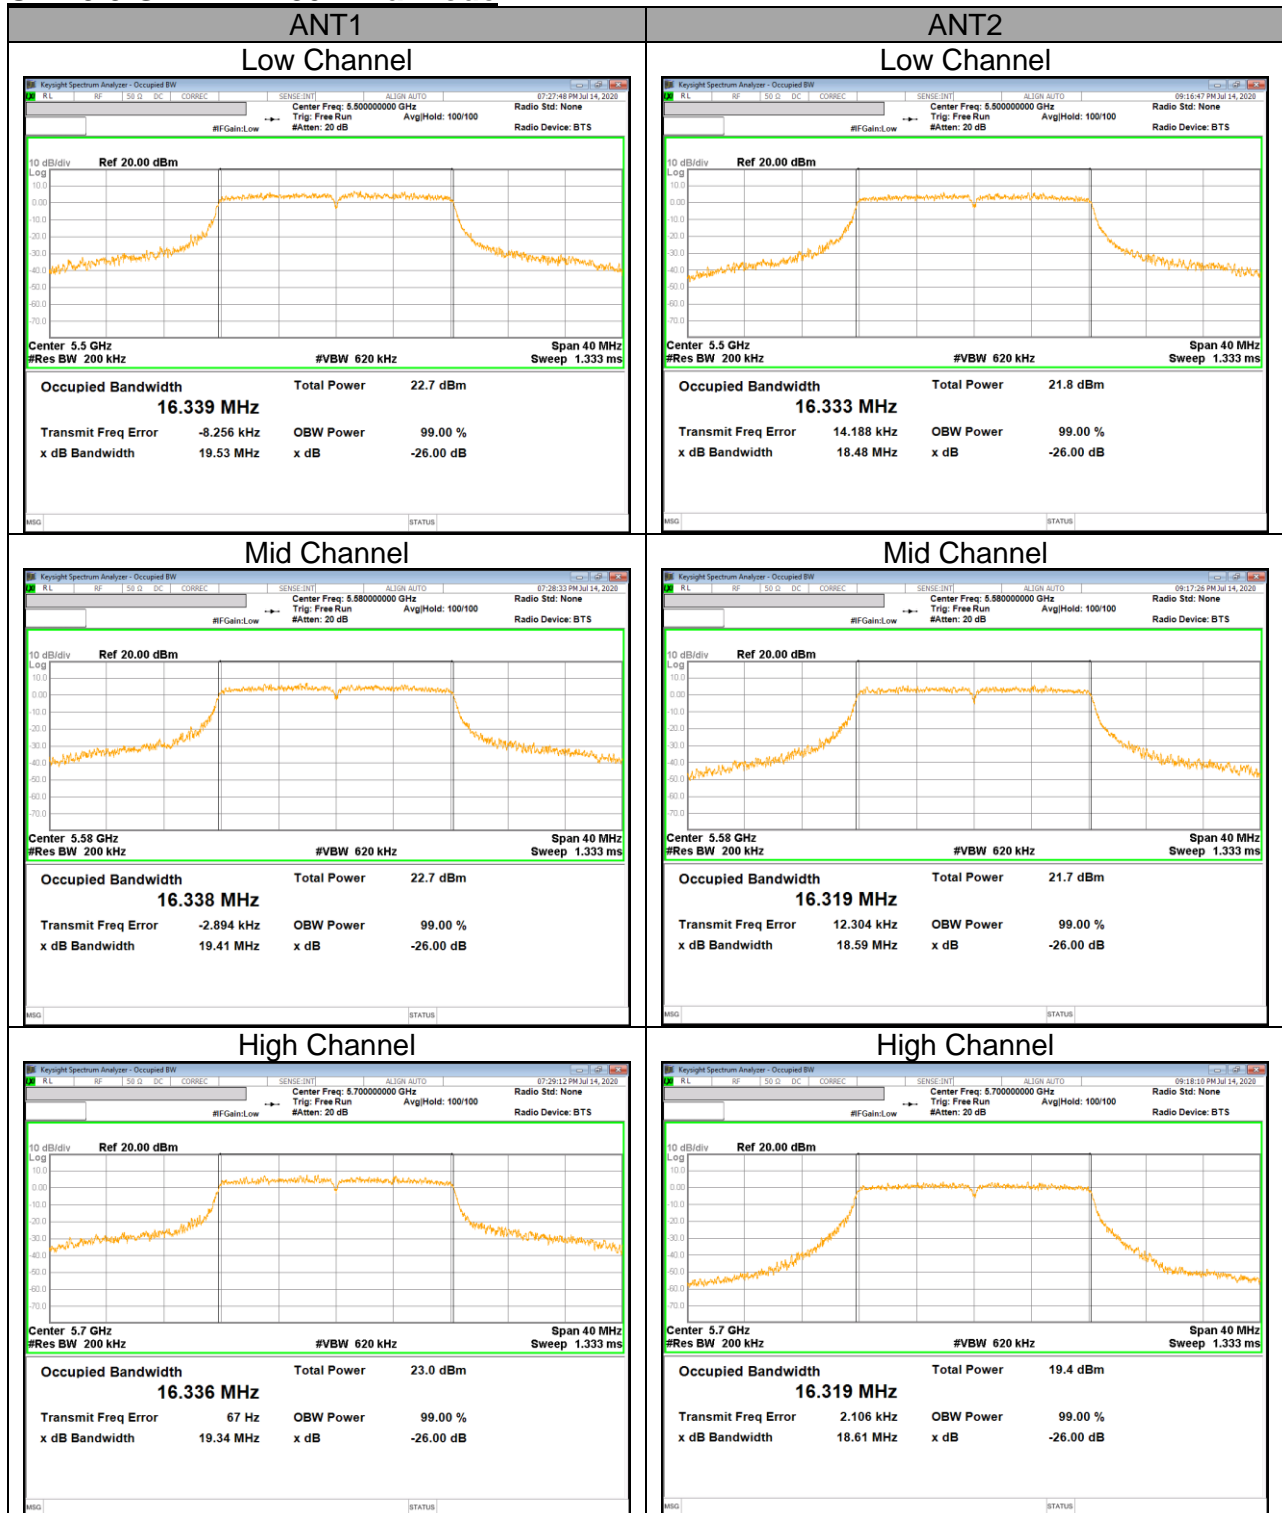

**UNII 5.3 GHz IEEE 802.11n HT40 mode**

**UNII 5.3 GHz IEEE 802.11ac VHT80 mode**

**UNII 5.3 GHz IEEE 802.11ax HE20(SU) mode**

**UNII 5.3 GHz IEEE 802.11ax HE40(SU) mode**

**UNII 5.3 GHz IEEE 802.11ax HE80(SU) mode**

**UNII 5.5 GHz IEEE 802.11a mode**

**UNII 5.5 GHz IEEE 802.11n HT20 mode**

**UNII 5.5 GHz IEEE 802.11n HT40 mode**

**UNII 5.5 GHz IEEE 802.11ac VHT80 mode**

**UNII 5.5 GHz IEEE 802.11ax HE20(SU) mode**

**UNII 5.5 GHz IEEE 802.11ax HE40(SU) mode**

**UNII 5.5 GHz IEEE 802.11ax HE80(SU) mode**

UNII Straddle Channel IEEE 802.11a / n HT20 / n HT40 / ac VHT80 mode

UNII Straddle Channel IEEE 802.11ax HE20, HE40, HE80(SU) mode

**UNII 5.2 GHz IEEE 802.11ax HE20(RU) mode**