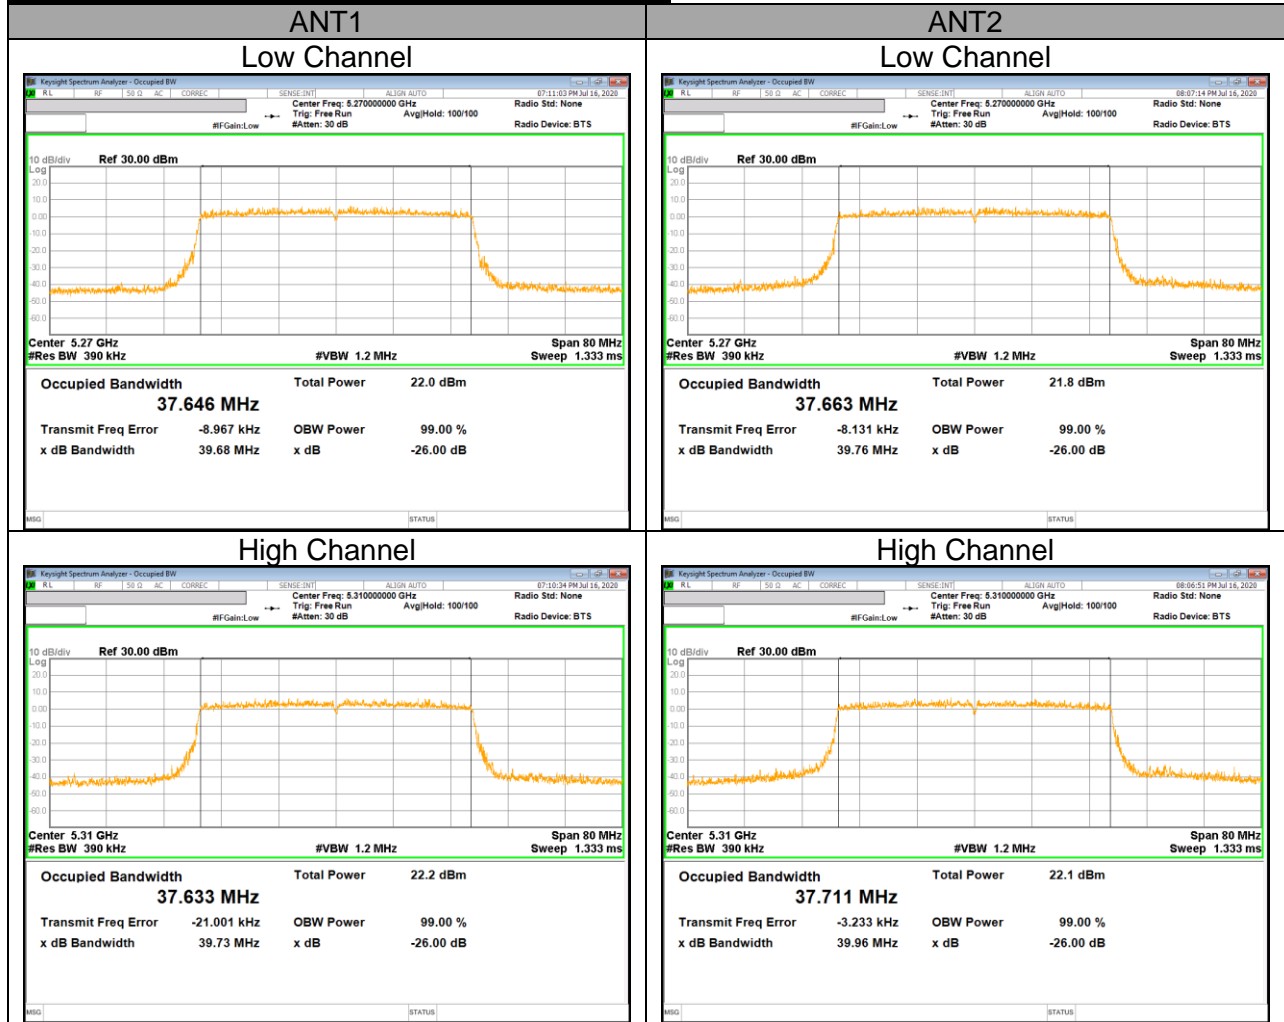

**UNII 5.3 GHz IEEE 802.11n HT40 mode**

**UNII 5.3 GHz IEEE 802.11ac VHT80 mode**

**UNII 5.3 GHz IEEE 802.11ax HE20(SU) mode**

**UNII 5.3 GHz IEEE 802.11ax HE40(SU) mode**

**UNII 5.3 GHz IEEE 802.11ax HE80(SU) mode**

**UNII 5.5 GHz IEEE 802.11a mode**

**UNII 5.5 GHz IEEE 802.11n HT20 mode**

**UNII 5.5 GHz IEEE 802.11n HT40 mode**

**UNII 5.5 GHz IEEE 802.11ac VHT80 mode**

**UNII 5.5 GHz IEEE 802.11ax HE20(SU) mode**

**UNII 5.5 GHz IEEE 802.11ax HE40(SU) mode**

**UNII 5.5 GHz IEEE 802.11ax HE80(SU) mode**

UNII Straddle Channel IEEE 802.11a / n HT20 / n HT40 / ac VHT80 mode

UNII Straddle Channel IEEE 802.11ax HE20, HE40, HE80(SU) mode

**UNII 5.2 GHz IEEE 802.11ax HE20(RU) mode**