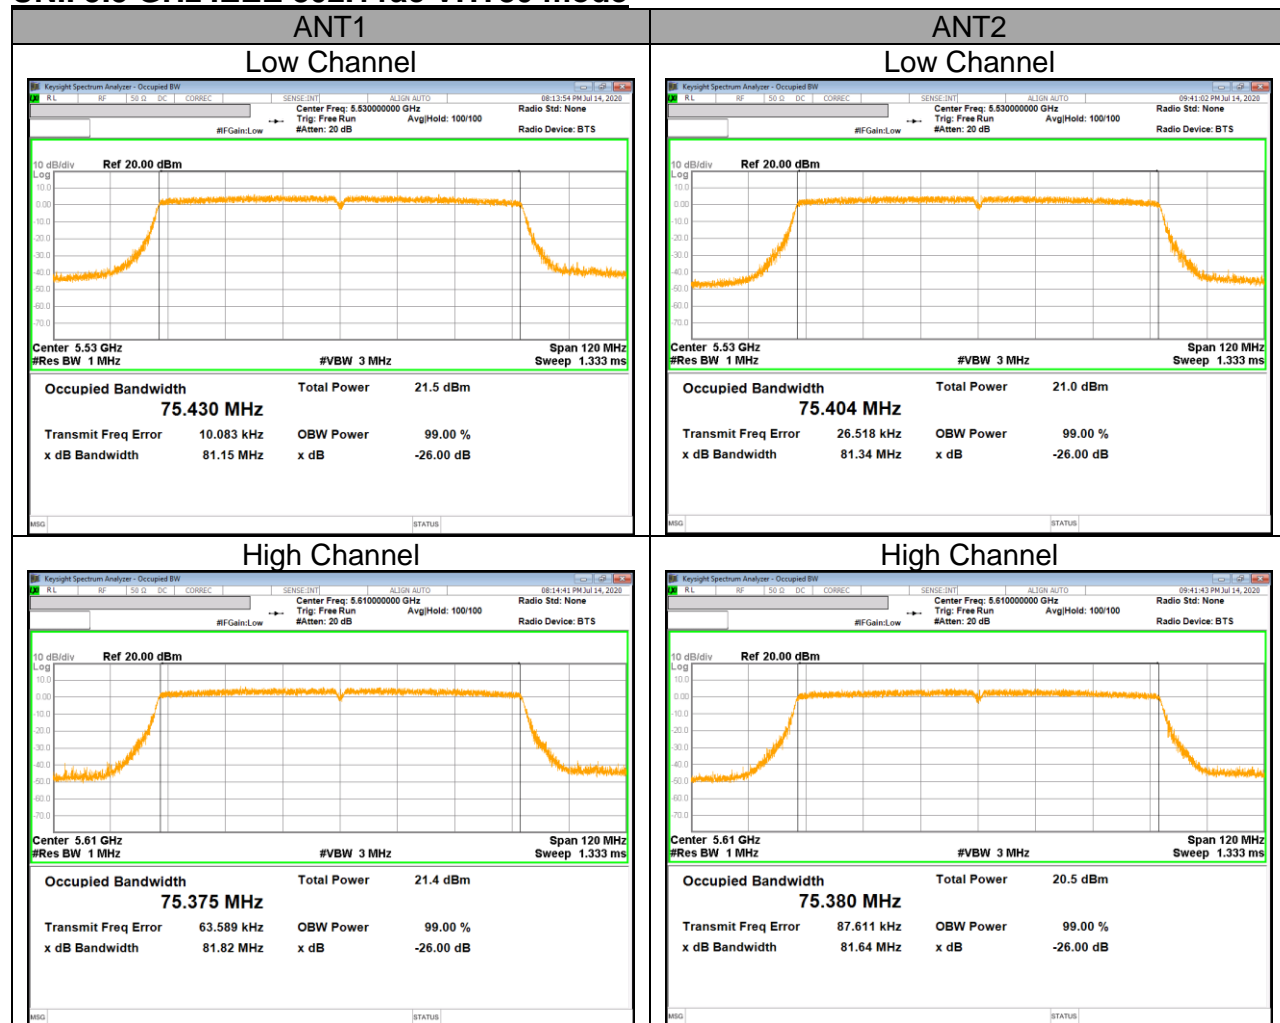

**UNII 5.5 GHz IEEE 802.11a mode**

**UNII 5.5 GHz IEEE 802.11n HT20 mode**

**UNII 5.5 GHz IEEE 802.11n HT40 mode**

**UNII 5.5 GHz IEEE 802.11ac VHT80 mode**

**UNII 5.5 GHz IEEE 802.11ax HE20(SU) mode**

**UNII 5.5 GHz IEEE 802.11ax HE40(SU) mode**

**UNII 5.5 GHz IEEE 802.11ax HE80(SU) mode**

UNII Straddle Channel IEEE 802.11a / n HT20 / n HT40 / ac VHT80 mode

UNII Straddle Channel IEEE 802.11ax HE20, HE40, HE80(SU) mode

**UNII 5.2 GHz IEEE 802.11ax HE20(RU) mode**