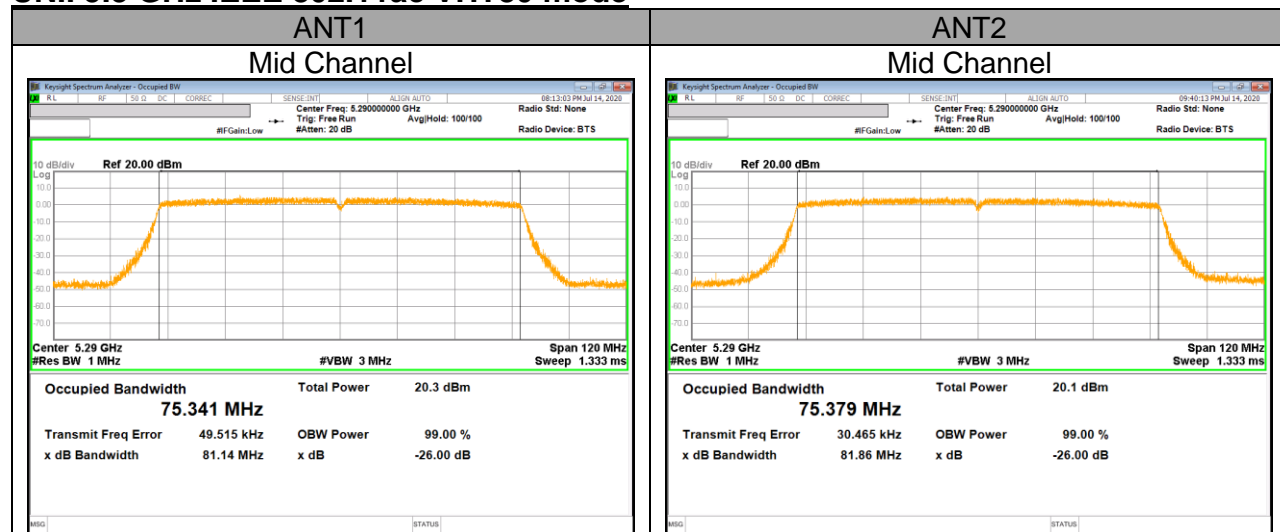

**UNII 5.3 GHz IEEE 802.11n HT40 mode**

**UNII 5.3 GHz IEEE 802.11ac VHT80 mode**

**UNII 5.3 GHz IEEE 802.11ax HE20(SU) mode**

**UNII 5.3 GHz IEEE 802.11ax HE40(SU) mode**

**UNII 5.3 GHz IEEE 802.11ax HE80(SU) mode**

**UNII 5.5 GHz IEEE 802.11a mode**

**UNII 5.5 GHz IEEE 802.11n HT20 mode**

**UNII 5.5 GHz IEEE 802.11n HT40 mode**

**UNII 5.5 GHz IEEE 802.11ac VHT80 mode**

**UNII 5.5 GHz IEEE 802.11ax HE20(SU) mode**

**UNII 5.5 GHz IEEE 802.11ax HE40(SU) mode**