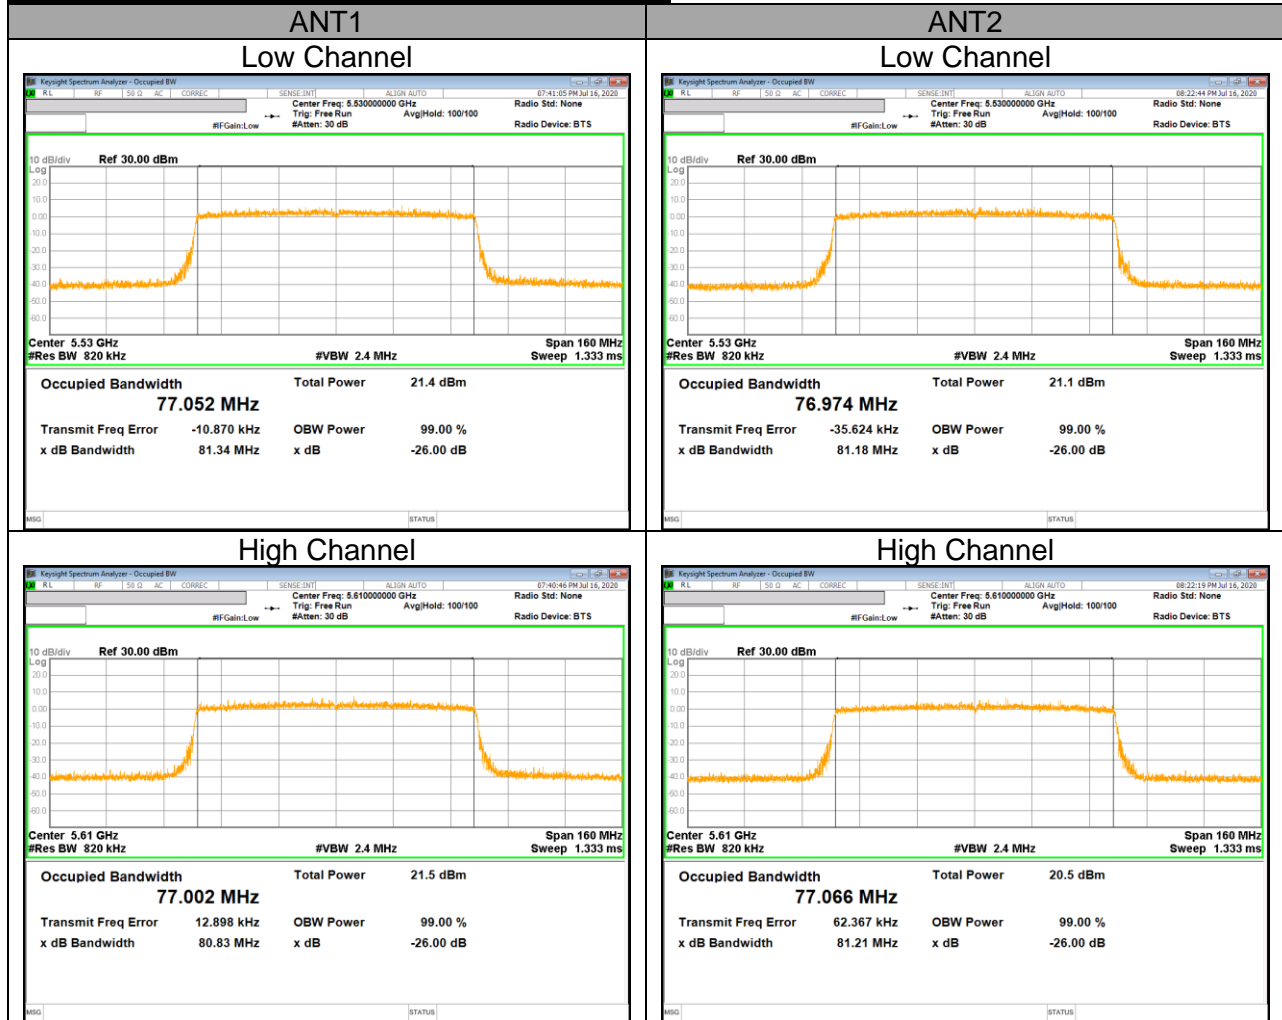

**UNII 5.5 GHz IEEE 802.11a mode**

**UNII 5.5 GHz IEEE 802.11n HT20 mode**

**UNII 5.5 GHz IEEE 802.11n HT40 mode**

**UNII 5.5 GHz IEEE 802.11ac VHT80 mode**

**UNII 5.5 GHz IEEE 802.11ax HE20(SU) mode**

**UNII 5.5 GHz IEEE 802.11ax HE40(SU) mode**

**UNII 5.5 GHz IEEE 802.11ax HE80(SU) mode**

UNII Straddle Channel IEEE 802.11a / n HT20 / n HT40 / ac VHT80 mode

UNII Straddle Channel IEEE 802.11ax HE20, HE40, HE80(SU) mode

**UNII 5.2 GHz IEEE 802.11ax HE20(RU) mode**