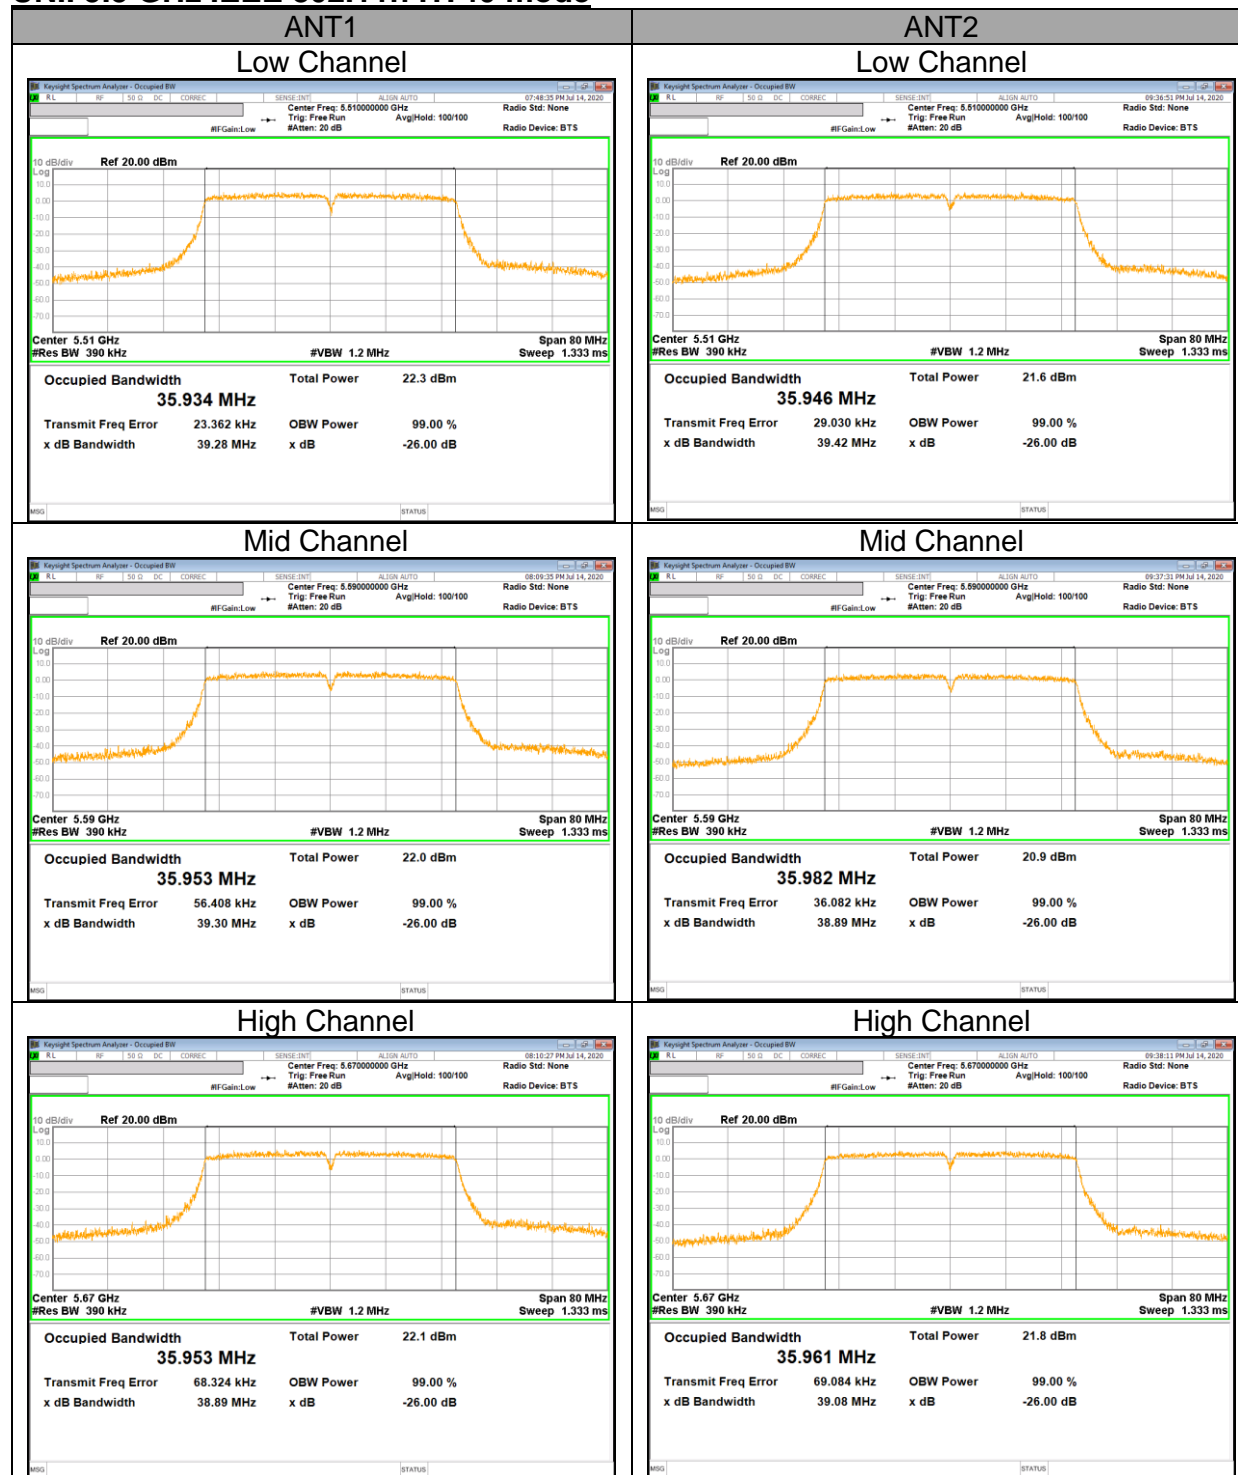

**UNII 5.3 GHz IEEE 802.11n HT40 mode**

**UNII 5.3 GHz IEEE 802.11ac VHT80 mode**

**UNII 5.3 GHz IEEE 802.11ax HE20(SU) mode**

**UNII 5.3 GHz IEEE 802.11ax HE40(SU) mode**

**UNII 5.3 GHz IEEE 802.11ax HE80(SU) mode**

**UNII 5.5 GHz IEEE 802.11a mode**

**UNII 5.5 GHz IEEE 802.11n HT20 mode**

**UNII 5.5 GHz IEEE 802.11n HT40 mode**

**UNII 5.5 GHz IEEE 802.11ac VHT80 mode**

**UNII 5.5 GHz IEEE 802.11ax HE20(SU) mode**

**UNII 5.5 GHz IEEE 802.11ax HE40(SU) mode**

**UNII 5.5 GHz IEEE 802.11ax HE80(SU) mode**

UNII Straddle Channel IEEE 802.11a / n HT20 / n HT40 / ac VHT80 mode

UNII Straddle Channel IEEE 802.11ax HE20, HE40, HE80(SU) mode

**UNII 5.2 GHz IEEE 802.11ax HE20(RU) mode**