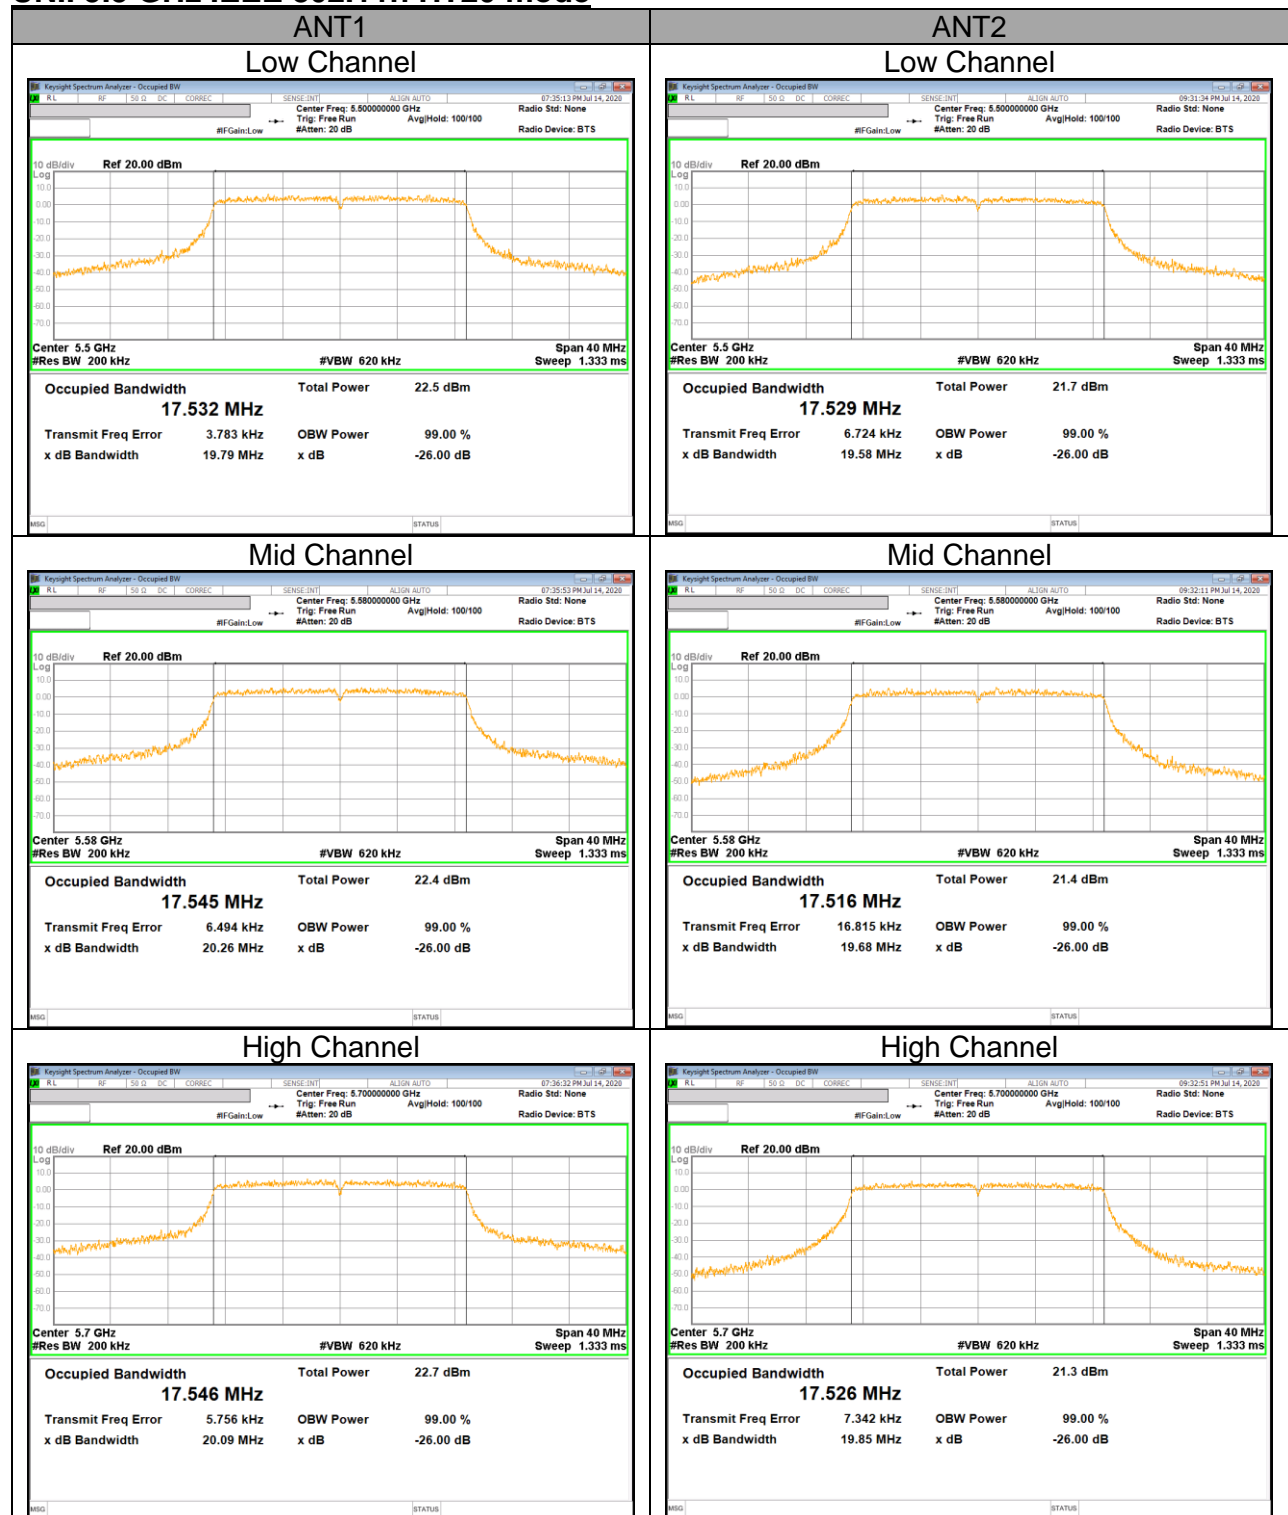

**UNII 5.3 GHz IEEE 802.11n HT40 mode**

**UNII 5.3 GHz IEEE 802.11ac VHT80 mode**

**UNII 5.3 GHz IEEE 802.11ax HE20(SU) mode**

**UNII 5.3 GHz IEEE 802.11ax HE40(SU) mode**

**UNII 5.3 GHz IEEE 802.11ax HE80(SU) mode**

**UNII 5.5 GHz IEEE 802.11a mode**

**UNII 5.5 GHz IEEE 802.11n HT20 mode**

**UNII 5.5 GHz IEEE 802.11n HT40 mode**

**UNII 5.5 GHz IEEE 802.11ac VHT80 mode**

**UNII 5.5 GHz IEEE 802.11ax HE20(SU) mode**

**UNII 5.5 GHz IEEE 802.11ax HE40(SU) mode**

**UNII 5.5 GHz IEEE 802.11ax HE80(SU) mode**

UNII Straddle Channel IEEE 802.11a / n HT20 / n HT40 / ac VHT80 mode

UNII Straddle Channel IEEE 802.11ax HE20, HE40, HE80(SU) mode

**UNII 5.2 GHz IEEE 802.11ax HE20(RU) mode**