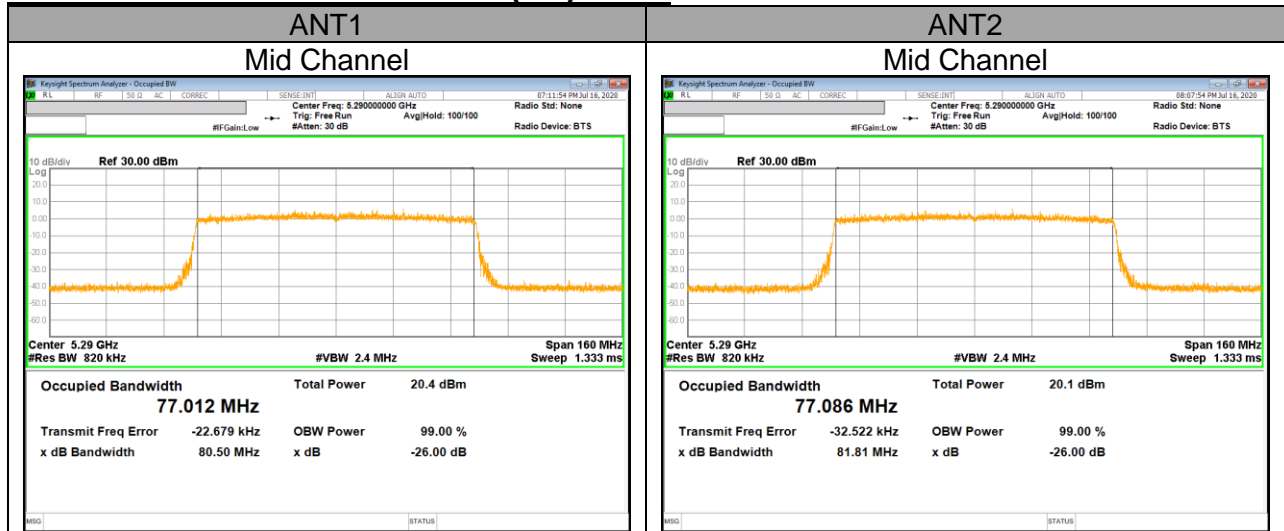

**UNII 5.3 GHz IEEE 802.11n HT40 mode**

**UNII 5.3 GHz IEEE 802.11ac VHT80 mode**

**UNII 5.3 GHz IEEE 802.11ax HE20(SU) mode**

**UNII 5.3 GHz IEEE 802.11ax HE40(SU) mode**

**UNII 5.3 GHz IEEE 802.11ax HE80(SU) mode**

**UNII 5.5 GHz IEEE 802.11a mode**

**UNII 5.5 GHz IEEE 802.11n HT20 mode**

**UNII 5.5 GHz IEEE 802.11n HT40 mode**

**UNII 5.5 GHz IEEE 802.11ac VHT80 mode**

**UNII 5.5 GHz IEEE 802.11ax HE20(SU) mode**

**UNII 5.5 GHz IEEE 802.11ax HE40(SU) mode**