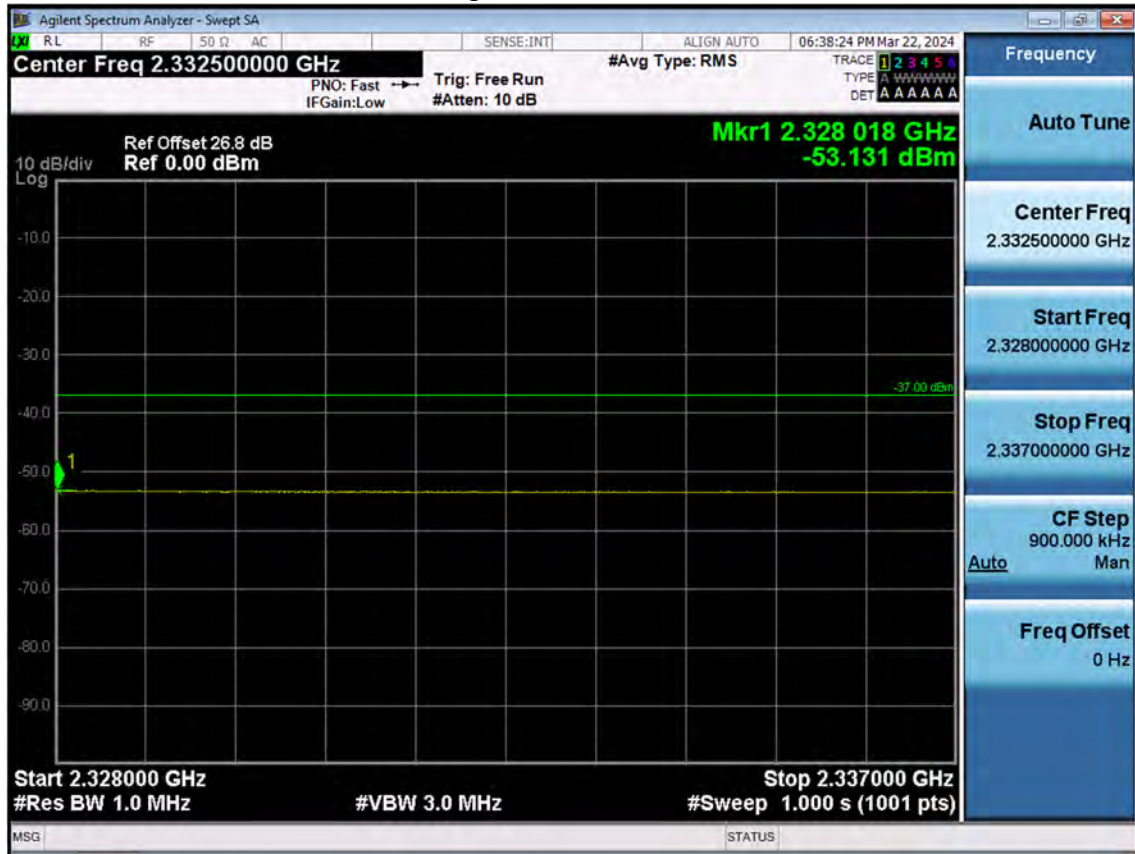

LTE B30_5 M_Band Edge(2292 MHz-2296 MHz)_Low_QPSK_1RB

LTE B30_5 M_Band Edge(2296 MHz-2300 MHz)_Low_QPSK_1RB

LTE B30_5 M_Band Edge(2300 MHz-2304 MHz)_Low_QPSK_1RB

LTE B30_5 M_Band Edge(2304 MHz-2305 MHz)_Low_QPSK_1RB

LTE B30_5 M_Band Edge(2315 MHz-2320 MHz)_Low_QPSK_1RB

LTE B30_5 M_Band Edge(2320 MHz-2324 MHz)_Low_QPSK_1RB

LTE B30_5 M_Band Edge(2324 MHz-2328 MHz)_Low_QPSK_1RB

LTE B30_5 M_Band Edge(2328 MHz-2337 MHz)_Low_QPSK_1RB

LTE B30_5 M_Band Edge(2337 MHz-2341 MHz)_Low_QPSK_1RB

LTE B30_5 M_Band Edge(2341 MHz-2345 MHz)_Low_QPSK_1RB

LTE B30_5 M_Band Edge(2345 MHz-2365 MHz)_Low_QPSK_1RB

LTE B30_5 M_Band Edge(2365 MHz-2400 MHz)_Low_QPSK_1RB