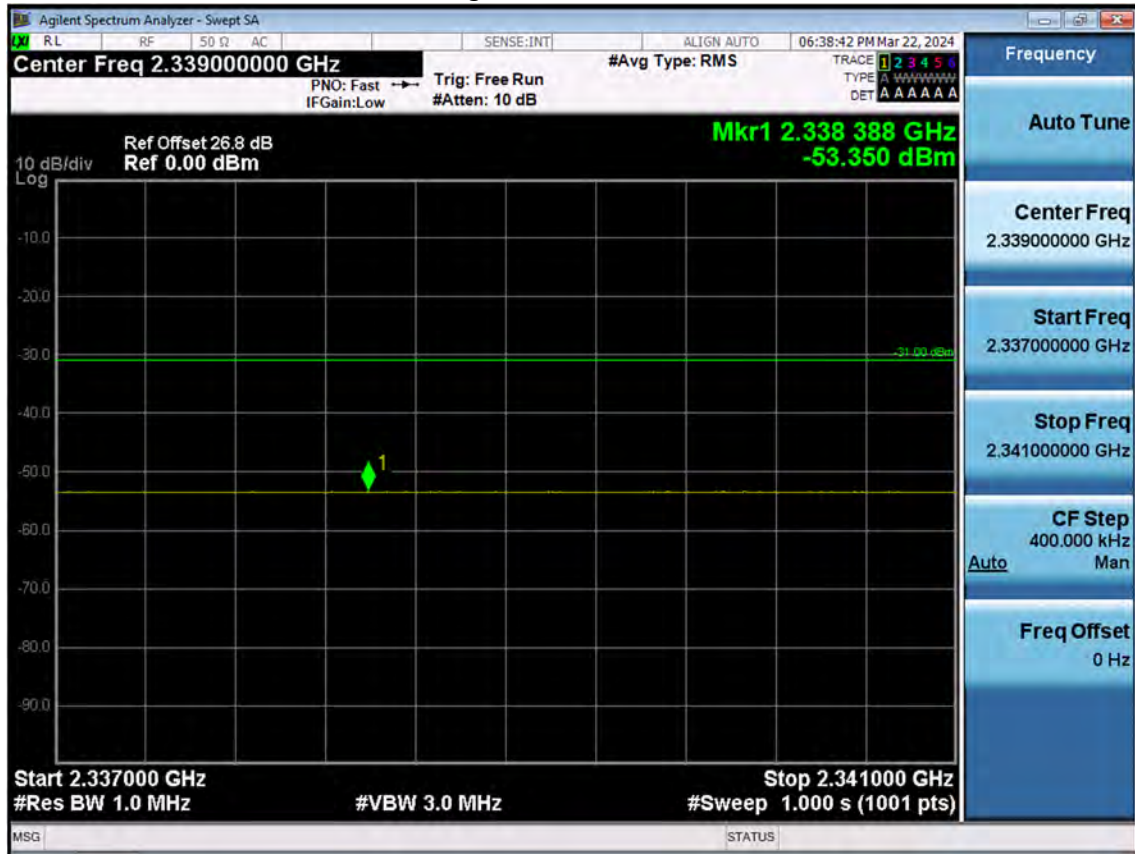

LTE B30_5 M_Band Edge(2292 MHz-2296 MHz)_Low_QPSK_1RB

LTE B30_5 M_Band Edge(2296 MHz-2300 MHz)_Low_QPSK_1RB

LTE B30_5 M_Band Edge(2300 MHz-2304 MHz)_Low_QPSK_1RB

LTE B30_5 M_Band Edge(2304 MHz-2305 MHz)_Low_QPSK_1RB

LTE B30_5 M_Band Edge(2315 MHz-2320 MHz)_Low_QPSK_1RB

LTE B30_5 M_Band Edge(2320 MHz-2324 MHz)_Low_QPSK_1RB

LTE B30_5 M_Band Edge(2324 MHz-2328 MHz)_Low_QPSK_1RB

LTE B30_5 M_Band Edge(2328 MHz-2337 MHz)_Low_QPSK_1RB

LTE B30_5 M_Band Edge(2337 MHz-2341 MHz)_Low_QPSK_1RB

LTE B30_5 M_Band Edge(2341 MHz-2345 MHz)_Low_QPSK_1RB

LTE B30_5 M_Band Edge(2345 MHz-2365 MHz)_Low_QPSK_1RB

LTE B30_5 M_Band Edge(2365 MHz-2400 MHz)_Low_QPSK_1RB