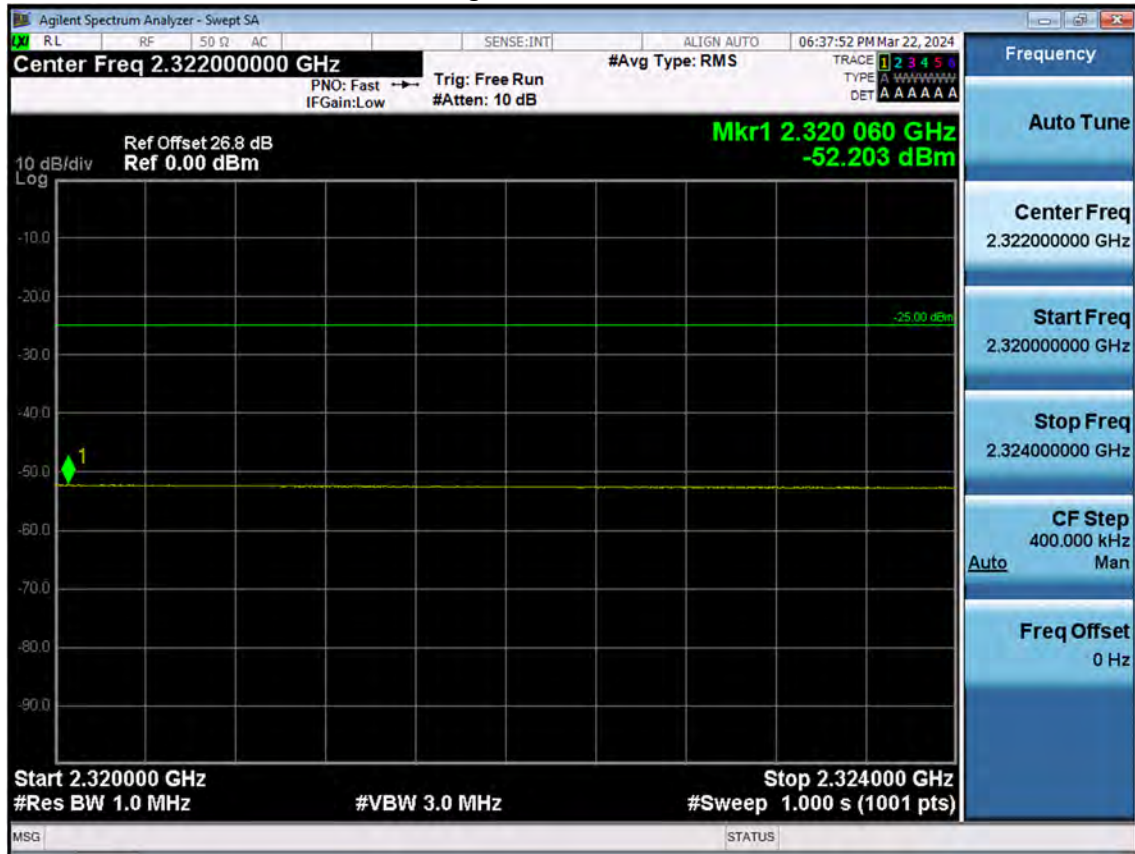

LTE B30_10 M_Band Edge(2345 MHz-2365 MHz)_Low_QPSK_FullRB

LTE B30_10 M_Band Edge(2365 MHz-2400 MHz)_Low_QPSK_FullRB

LTE B30_5 M_Band Edge(2280 MHz-2288 MHz)_Low_QPSK_1RB

LTE B30_5 M_Band Edge(2288 MHz-2292 MHz)_Low_QPSK_1RB

LTE B30_5 M_Band Edge(2292 MHz-2296 MHz)_Low_QPSK_1RB

LTE B30_5 M_Band Edge(2296 MHz-2300 MHz)_Low_QPSK_1RB

LTE B30_5 M_Band Edge(2300 MHz-2304 MHz)_Low_QPSK_1RB

LTE B30_5 M_Band Edge(2304 MHz-2305 MHz)_Low_QPSK_1RB

LTE B30_5 M_Band Edge(2315 MHz-2320 MHz)_Low_QPSK_1RB

LTE B30_5 M_Band Edge(2320 MHz-2324 MHz)_Low_QPSK_1RB

LTE B30_5 M_Band Edge(2324 MHz-2328 MHz)_Low_QPSK_1RB

LTE B30_5 M_Band Edge(2328 MHz-2337 MHz)_Low_QPSK_1RB