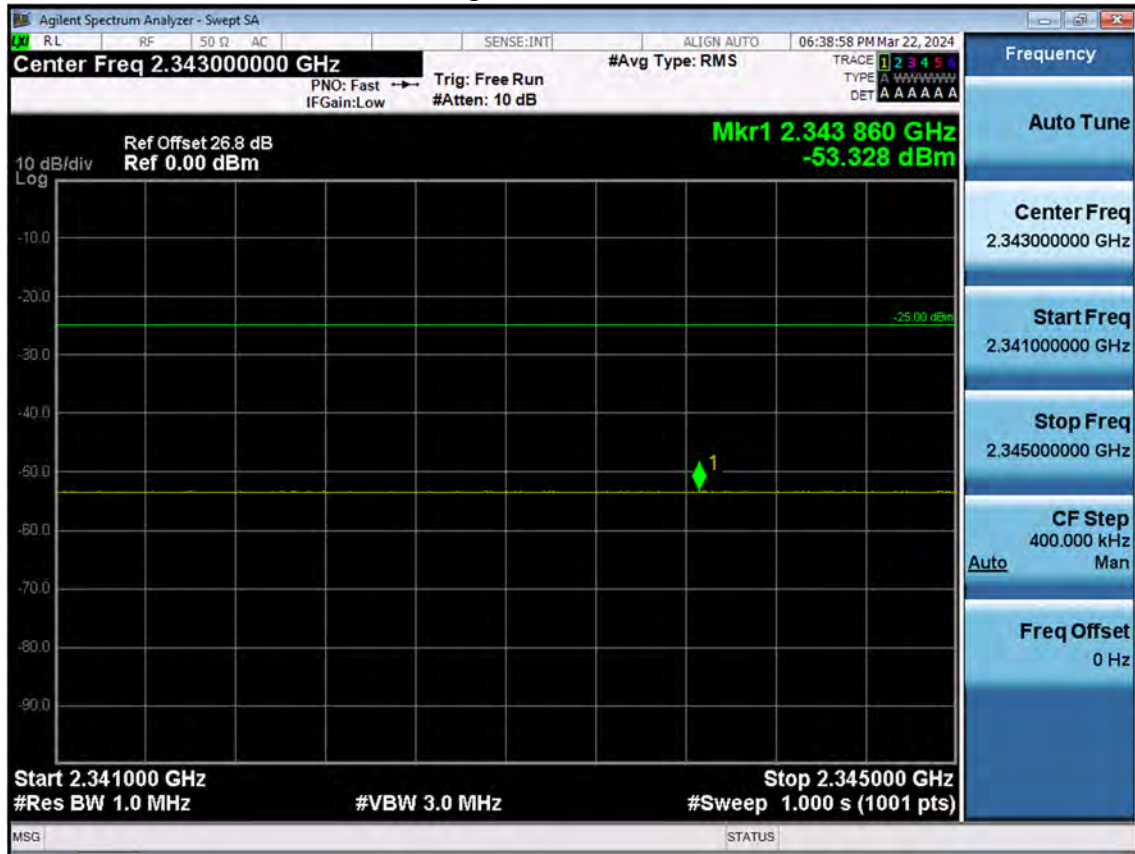

LTE B30_5 M_Band Edge(2292 MHz-2296 MHz)_Low_QPSK_1RB

LTE B30_5 M_Band Edge(2296 MHz-2300 MHz)_Low_QPSK_1RB

LTE B30_5 M_Band Edge(2300 MHz-2304 MHz)_Low_QPSK_1RB

LTE B30_5 M_Band Edge(2304 MHz-2305 MHz)_Low_QPSK_1RB

LTE B30_5 M_Band Edge(2315 MHz-2320 MHz)_Low_QPSK_1RB

LTE B30_5 M_Band Edge(2320 MHz-2324 MHz)_Low_QPSK_1RB

LTE B30_5 M_Band Edge(2324 MHz-2328 MHz)_Low_QPSK_1RB

LTE B30_5 M_Band Edge(2328 MHz-2337 MHz)_Low_QPSK_1RB

LTE B30_5 M_Band Edge(2337 MHz-2341 MHz)_Low_QPSK_1RB

LTE B30_5 M_Band Edge(2341 MHz-2345 MHz)_Low_QPSK_1RB

LTE B30_5 M_Band Edge(2345 MHz-2365 MHz)_Low_QPSK_1RB

LTE B30_5 M_Band Edge(2365 MHz-2400 MHz)_Low_QPSK_1RB