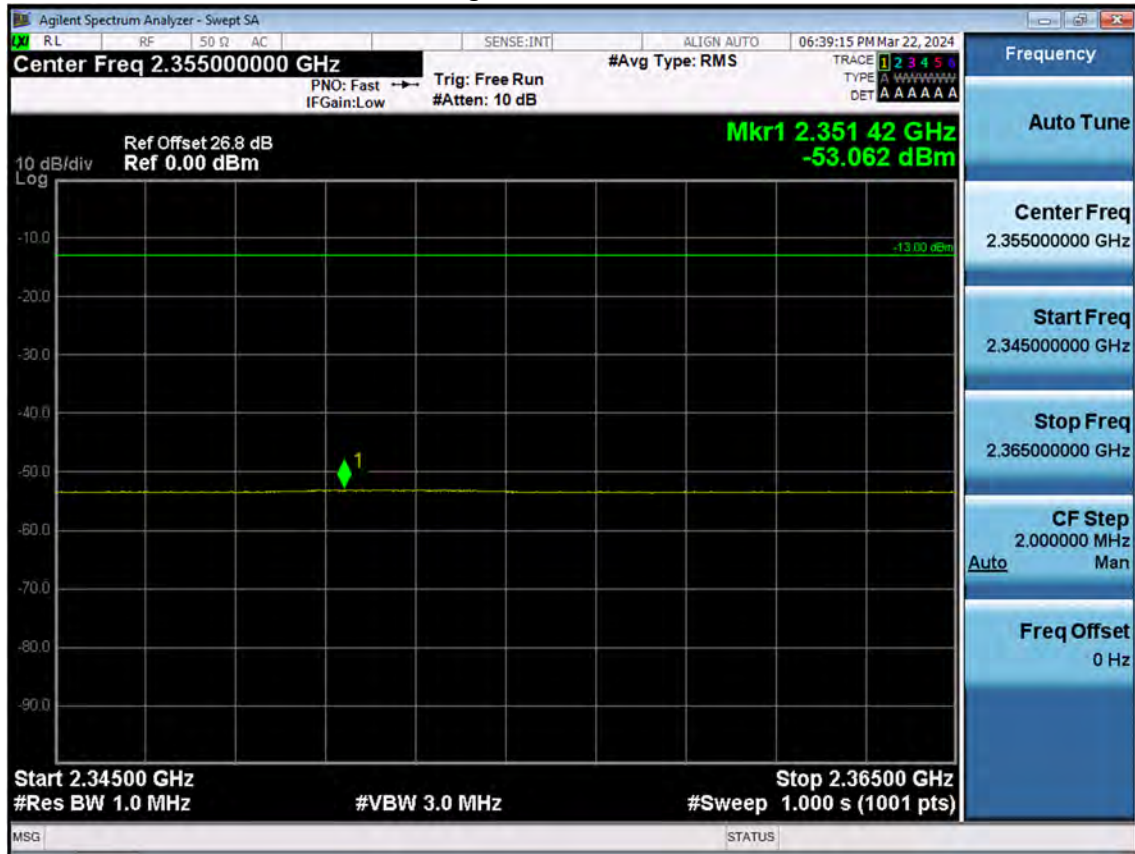

LTE B30_5 M_Band Edge(2292 MHz-2296 MHz)_Low_QPSK_1RB

LTE B30_5 M_Band Edge(2296 MHz-2300 MHz)_Low_QPSK_1RB

LTE B30_5 M_Band Edge(2300 MHz-2304 MHz)_Low_QPSK_1RB

LTE B30_5 M_Band Edge(2304 MHz-2305 MHz)_Low_QPSK_1RB

LTE B30_5 M_Band Edge(2315 MHz-2320 MHz)_Low_QPSK_1RB

LTE B30_5 M_Band Edge(2320 MHz-2324 MHz)_Low_QPSK_1RB

LTE B30_5 M_Band Edge(2324 MHz-2328 MHz)_Low_QPSK_1RB

LTE B30_5 M_Band Edge(2328 MHz-2337 MHz)_Low_QPSK_1RB

LTE B30_5 M_Band Edge(2337 MHz-2341 MHz)_Low_QPSK_1RB

LTE B30_5 M_Band Edge(2341 MHz-2345 MHz)_Low_QPSK_1RB

LTE B30_5 M_Band Edge(2345 MHz-2365 MHz)_Low_QPSK_1RB

LTE B30_5 M_Band Edge(2365 MHz-2400 MHz)_Low_QPSK_1RB