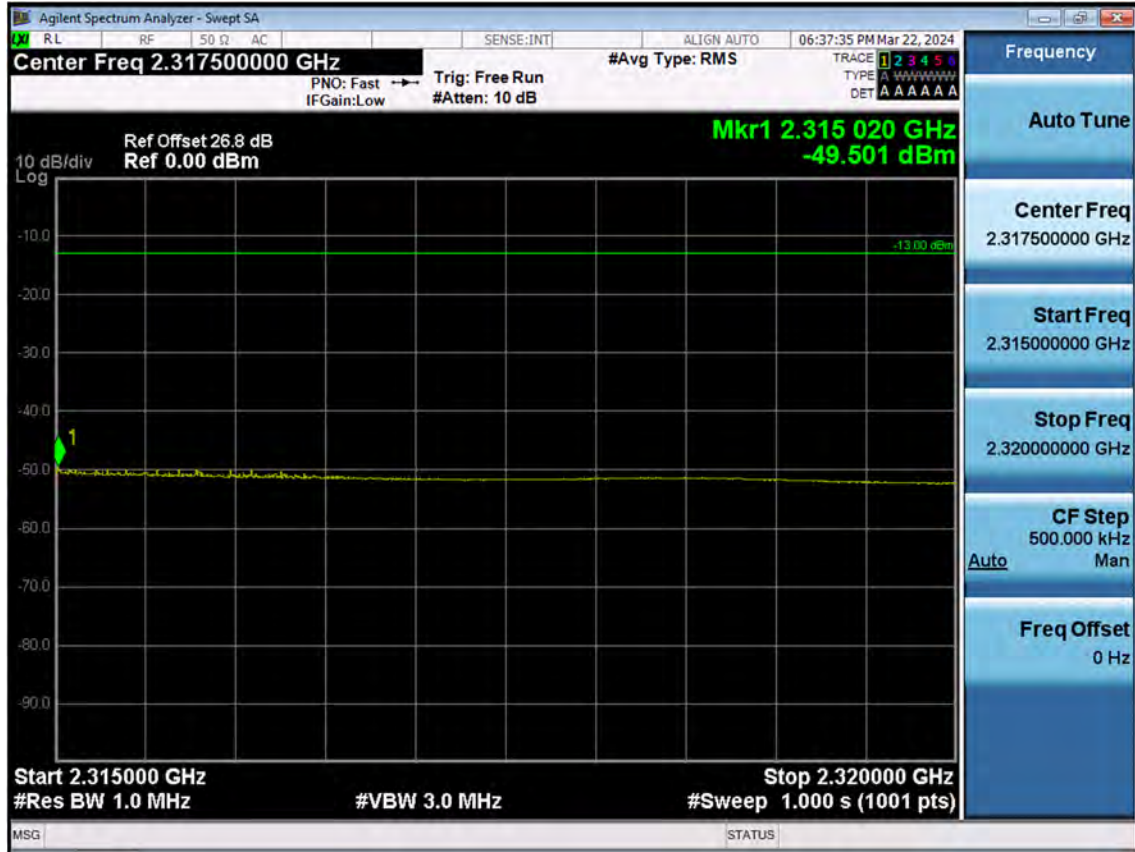

LTE B30_10 M_Band Edge(2345 MHz-2365 MHz)_Low_QPSK_FullRB

LTE B30_10 M_Band Edge(2365 MHz-2400 MHz)_Low_QPSK_FullRB

LTE B30_5 M_Band Edge(2280 MHz-2288 MHz)_Low_QPSK_1RB

LTE B30_5 M_Band Edge(2288 MHz-2292 MHz)_Low_QPSK_1RB

LTE B30_5 M_Band Edge(2292 MHz-2296 MHz)_Low_QPSK_1RB

LTE B30_5 M_Band Edge(2296 MHz-2300 MHz)_Low_QPSK_1RB

LTE B30_5 M_Band Edge(2300 MHz-2304 MHz)_Low_QPSK_1RB

LTE B30_5 M_Band Edge(2304 MHz-2305 MHz)_Low_QPSK_1RB

LTE B30_5 M_Band Edge(2315 MHz-2320 MHz)_Low_QPSK_1RB

LTE B30_5 M_Band Edge(2320 MHz-2324 MHz)_Low_QPSK_1RB

LTE B30_5 M_Band Edge(2324 MHz-2328 MHz)_Low_QPSK_1RB

LTE B30_5 M_Band Edge(2328 MHz-2337 MHz)_Low_QPSK_1RB