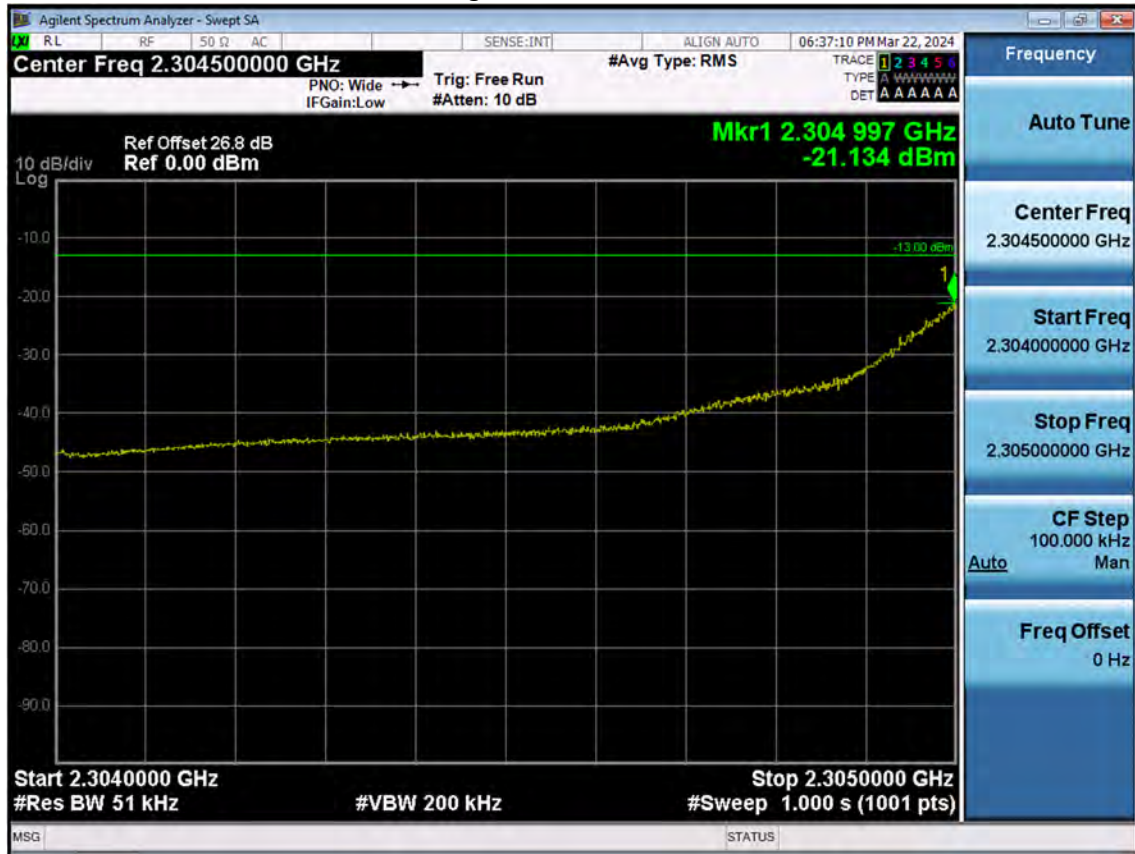

LTE B30_10 M_Band Edge(2345 MHz-2365 MHz)_Low_QPSK_FullRB

LTE B30_10 M_Band Edge(2365 MHz-2400 MHz)_Low_QPSK_FullRB

LTE B30_5 M_Band Edge(2280 MHz-2288 MHz)_Low_QPSK_1RB

LTE B30_5 M_Band Edge(2288 MHz-2292 MHz)_Low_QPSK_1RB

LTE B30_5 M_Band Edge(2292 MHz-2296 MHz)_Low_QPSK_1RB

LTE B30_5 M_Band Edge(2296 MHz-2300 MHz)_Low_QPSK_1RB

LTE B30_5 M_Band Edge(2300 MHz-2304 MHz)_Low_QPSK_1RB

LTE B30_5 M_Band Edge(2304 MHz-2305 MHz)_Low_QPSK_1RB

LTE B30_5 M_Band Edge(2315 MHz-2320 MHz)_Low_QPSK_1RB

LTE B30_5 M_Band Edge(2320 MHz-2324 MHz)_Low_QPSK_1RB

LTE B30_5 M_Band Edge(2324 MHz-2328 MHz)_Low_QPSK_1RB

LTE B30_5 M_Band Edge(2328 MHz-2337 MHz)_Low_QPSK_1RB