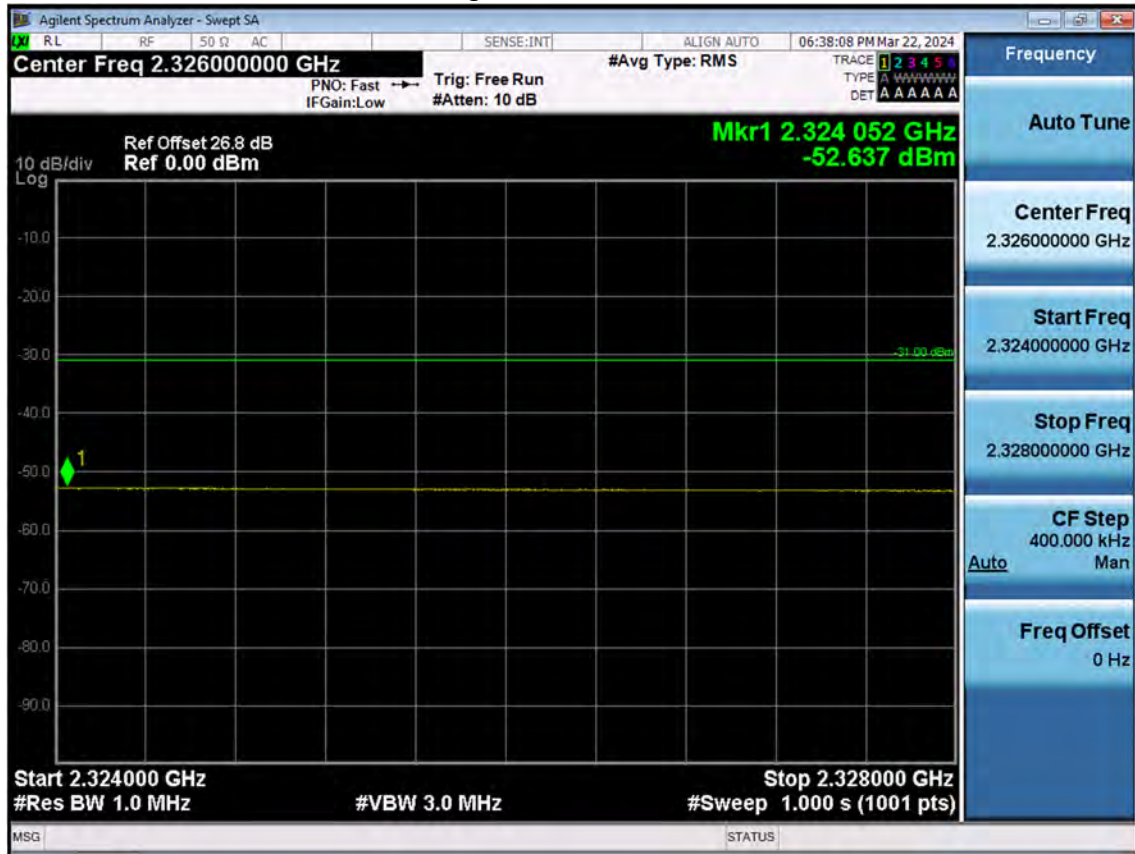

LTE B30_10 M_Band Edge(2345 MHz-2365 MHz)_Low_QPSK_FullRB

LTE B30_10 M_Band Edge(2365 MHz-2400 MHz)_Low_QPSK_FullRB

LTE B30_5 M_Band Edge(2280 MHz-2288 MHz)_Low_QPSK_1RB

LTE B30_5 M_Band Edge(2288 MHz-2292 MHz)_Low_QPSK_1RB

LTE B30_5 M_Band Edge(2292 MHz-2296 MHz)_Low_QPSK_1RB

LTE B30_5 M_Band Edge(2296 MHz-2300 MHz)_Low_QPSK_1RB

LTE B30_5 M_Band Edge(2300 MHz-2304 MHz)_Low_QPSK_1RB

LTE B30_5 M_Band Edge(2304 MHz-2305 MHz)_Low_QPSK_1RB

LTE B30_5 M_Band Edge(2315 MHz-2320 MHz)_Low_QPSK_1RB

LTE B30_5 M_Band Edge(2320 MHz-2324 MHz)_Low_QPSK_1RB

LTE B30_5 M_Band Edge(2324 MHz-2328 MHz)_Low_QPSK_1RB

LTE B30_5 M_Band Edge(2328 MHz-2337 MHz)_Low_QPSK_1RB