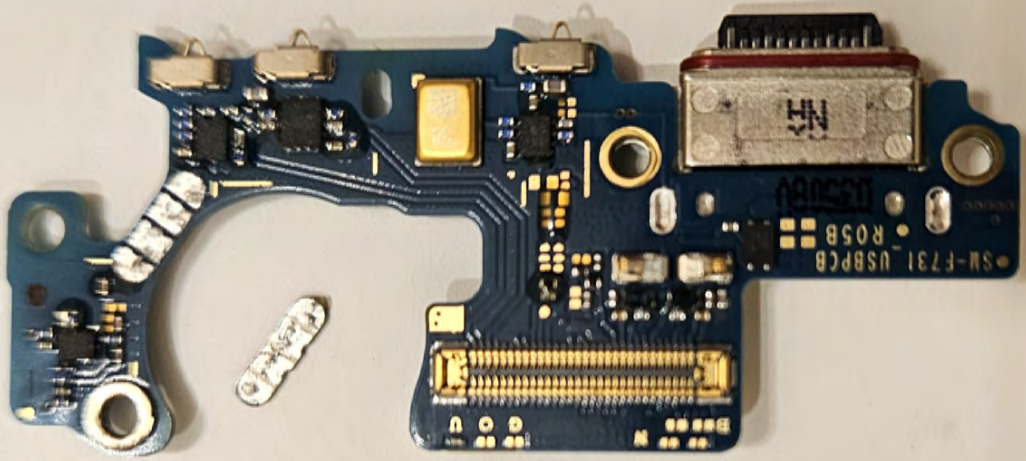

Internal Photos

FCC ID: A3LSMF731B

100

50 60 70 80 90 100 110 120 130 140 150 160 170

STAINLESS STEEL

60 70 80 90 100 110 120 130 140 150 160 170 180 190 200 210 220 230

STAINLESS STEEL

STAIN