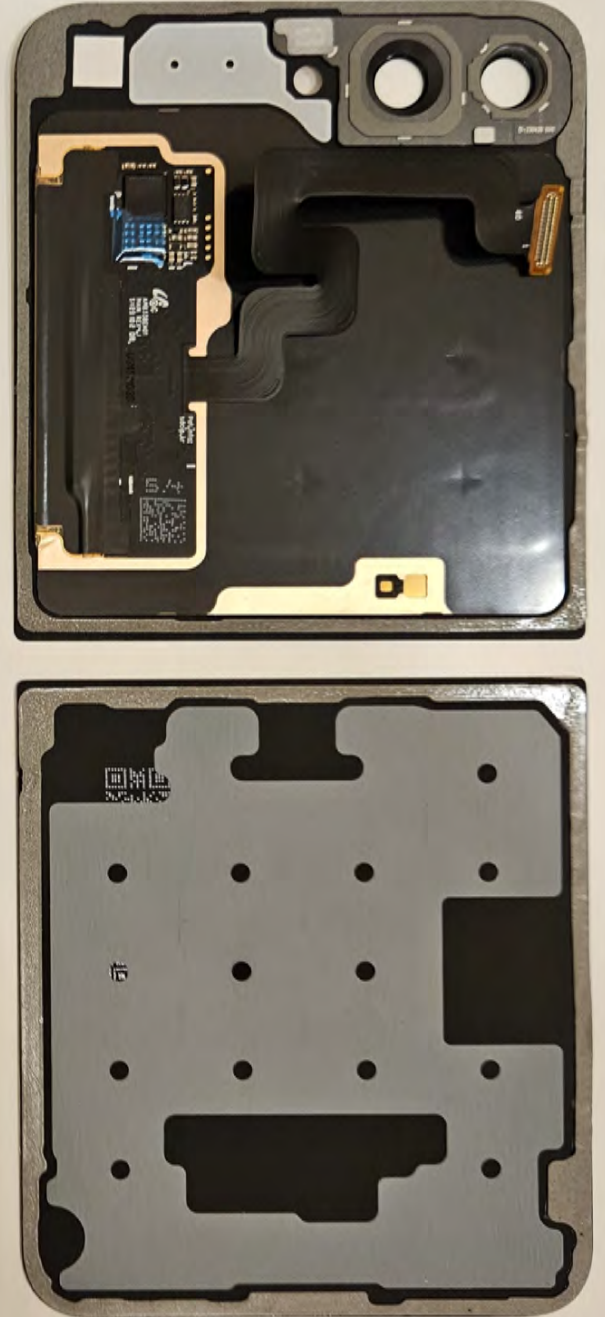

Internal Photos

FCC ID: A3LSMF731B

100

50 60 70 80 90 100 110 120 130 140 150 160 170

STAINLESS STEEL

60 70 80 90 100 110 120 130 140 150 160 170 180 190 200 210 220 230

STAINLESS STEEL

STAIN