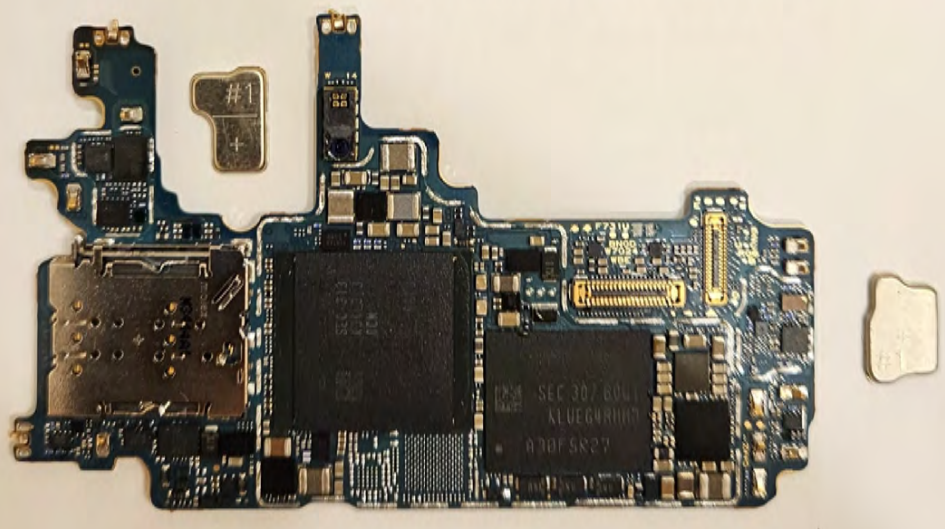

Internal Photos

FCC ID: A3LSMF731B

100

50 60 70 80 90 100 110 120 130 140 150 160 170

STAINLESS STEEL

60 70 80 90 100 110 120 130 140 150 160 170 180 190 200 210 220 230

STAINLESS STEEL

STAIN