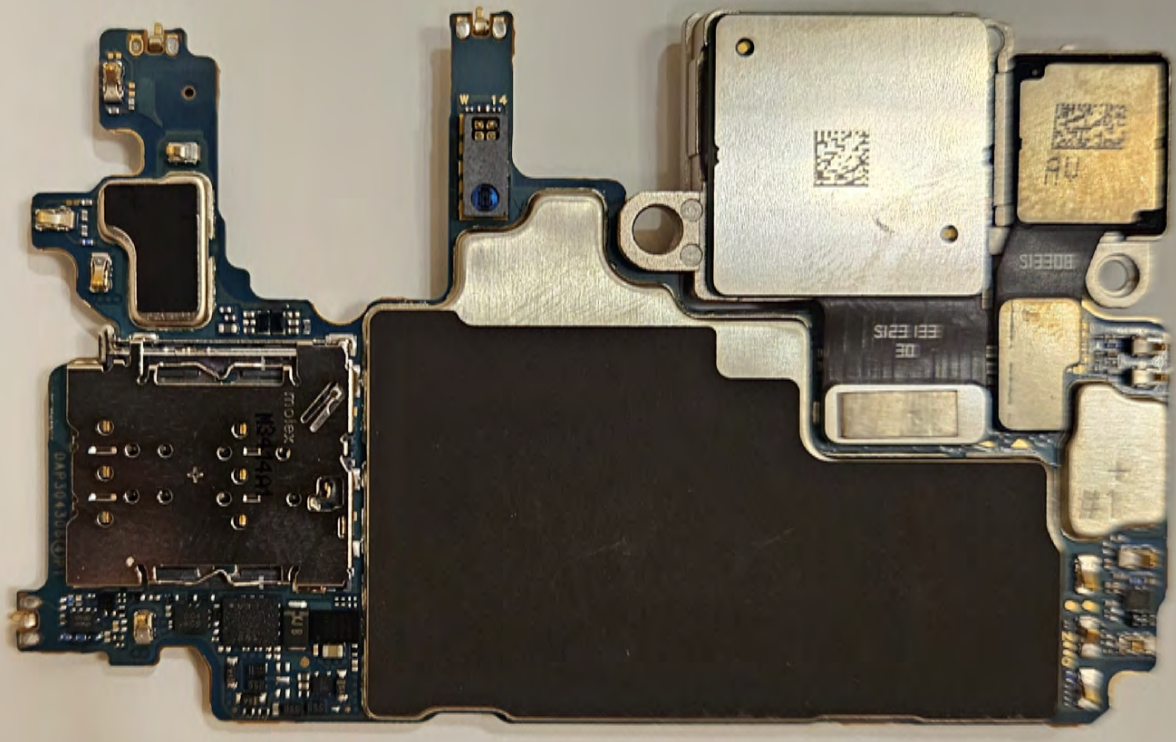

Internal Photos

FCC ID: A3LSMF731B

100

50 60 70 80 90 100 110 120 130 140 150 160 170

STAINLESS STEEL

60 70 80 90 100 110 120 130 140 150 160 170 180 190 200 210 220 230

STAINLESS STEEL

STAIN