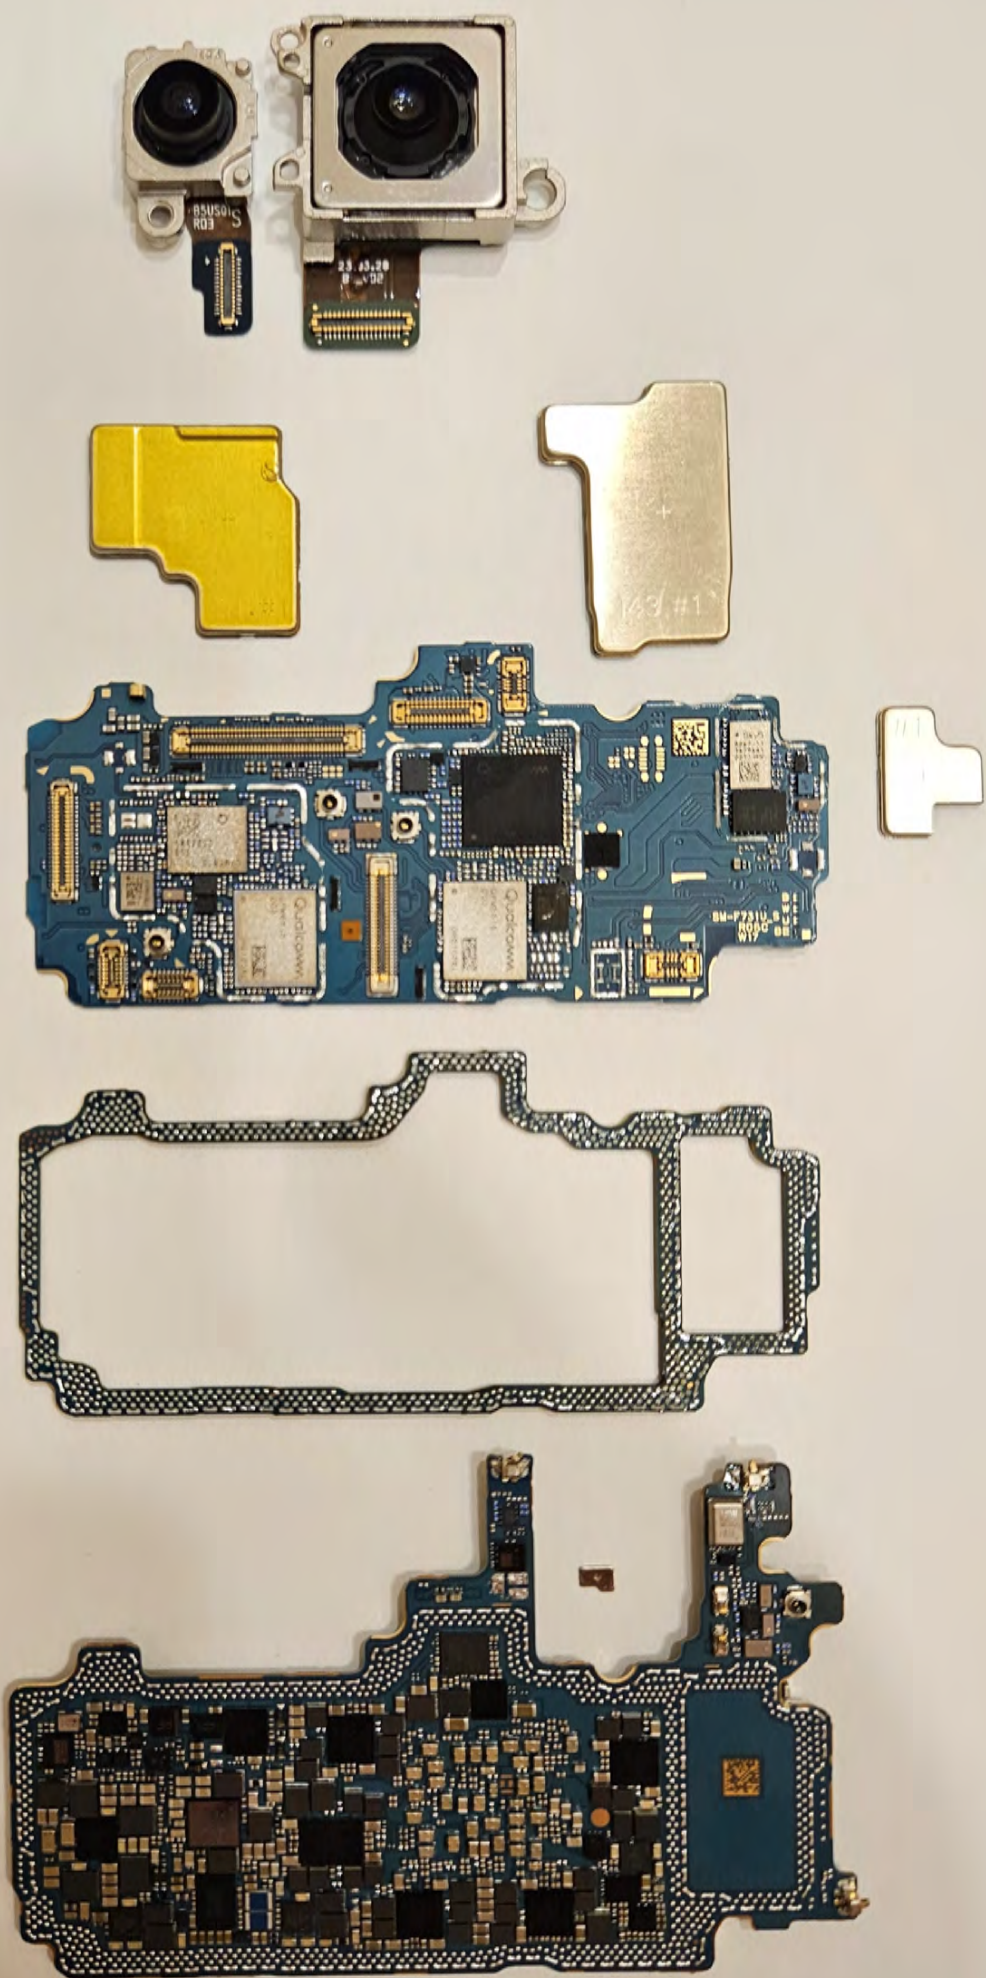

Internal Photos

FCC ID: A3LSMF731B

100

50 60 70 80 90 100 110 120 130 140 150 160 170

STAINLESS STEEL

60 70 80 90 100 110 120 130 140 150 160 170 180 190 200 210 220 230

STAINLESS STEEL

STAIN