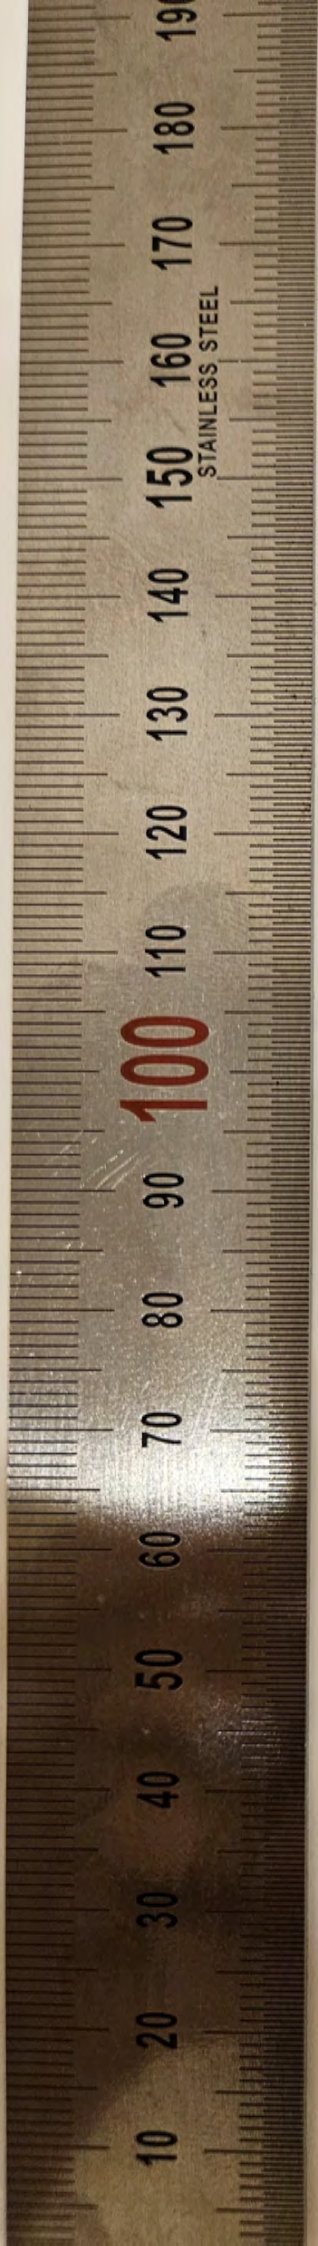

Internal Photos

FCC ID: A3LSMF731B

100

50 60 70 80 90 100 110 120 130 140 150 160 170

STAINLESS STEEL

60 70 80 90 100 110 120 130 140 150 160 170 180 190 200 210 220 230

STAINLESS STEEL

STAIN