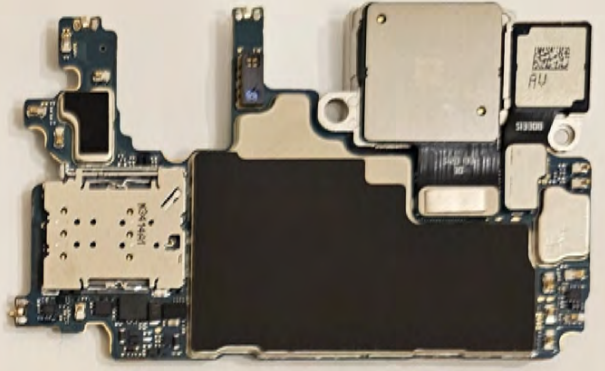

Internal Photos

FCC ID: A3LSMF731B

100

50 60 70 80 90 100 110 120 130 140 150 160 170

STAINLESS STEEL

60 70 80 90 100 110 120 130 140 150 160 170 180 190 200 210 220 230

STAINLESS STEEL

STAIN