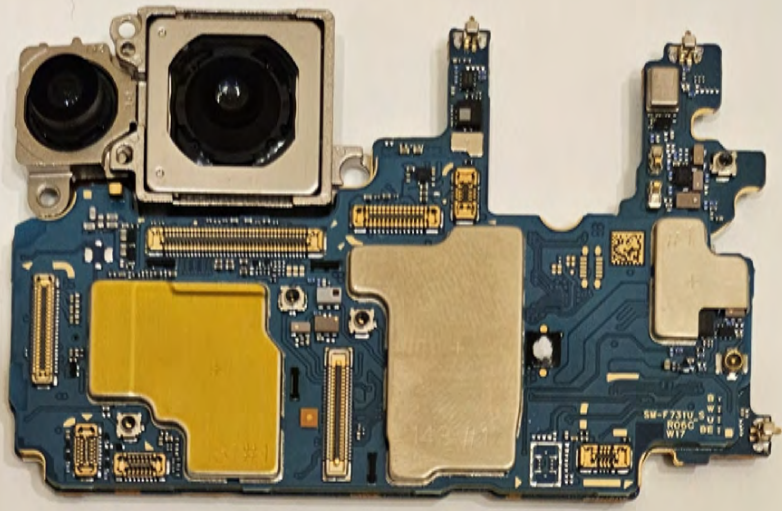

Internal Photos

FCC ID: A3LSMF731B

100

50 60 70 80 90 100 110 120 130 140 150 160 170

STAINLESS STEEL

60 70 80 90 100 110 120 130 140 150 160 170 180 190 200 210 220 230

STAINLESS STEEL

STAIN