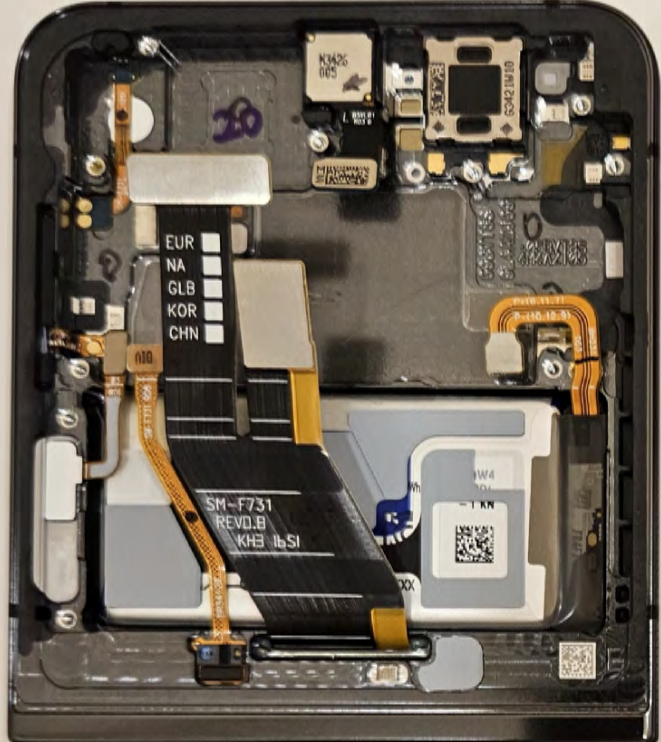

Internal Photos

FCC ID: A3LSMF731B

100

50 60 70 80 90 100 110 120 130 140 150 160 170

STAINLESS STEEL

60 70 80 90 100 110 120 130 140 150 160 170 180 190 200 210 220 230

STAINLESS STEEL

STAIN