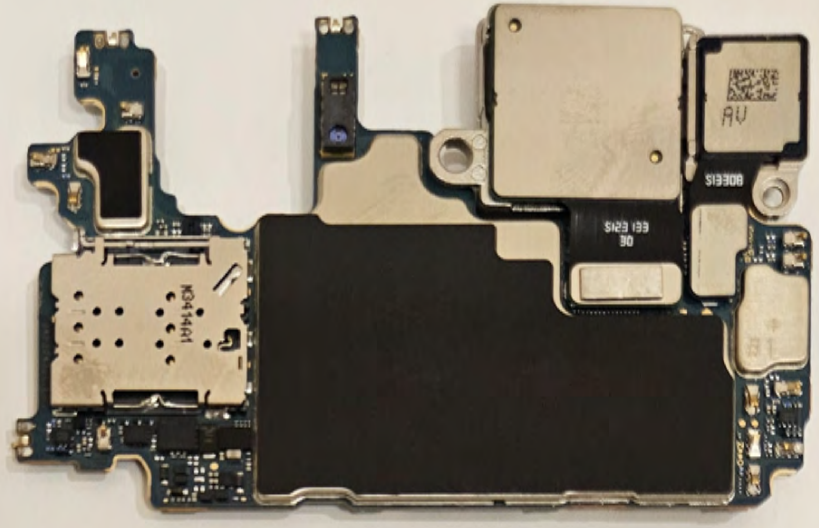

Internal Photos

FCC ID: A3LSMF731B

100

50 60 70 80 90 100 110 120 130 140 150 160 170

STAINLESS STEEL

60 70 80 90 100 110 120 130 140 150 160 170 180 190 200 210 220 230

STAINLESS STEEL

STAIN