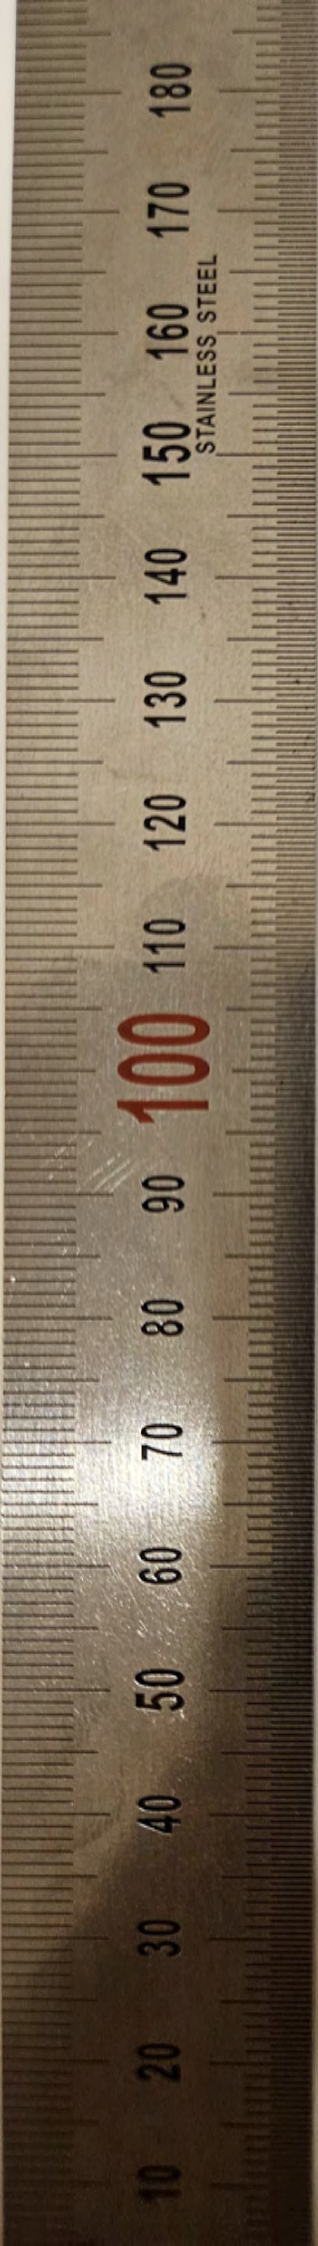

Internal Photos

FCC ID: A3LSMF731B

100

50 60 70 80 90 100 110 120 130 140 150 160 170

STAINLESS STEEL

60 70 80 90 100 110 120 130 140 150 160 170 180 190 200 210 220 230

STAINLESS STEEL

STAIN