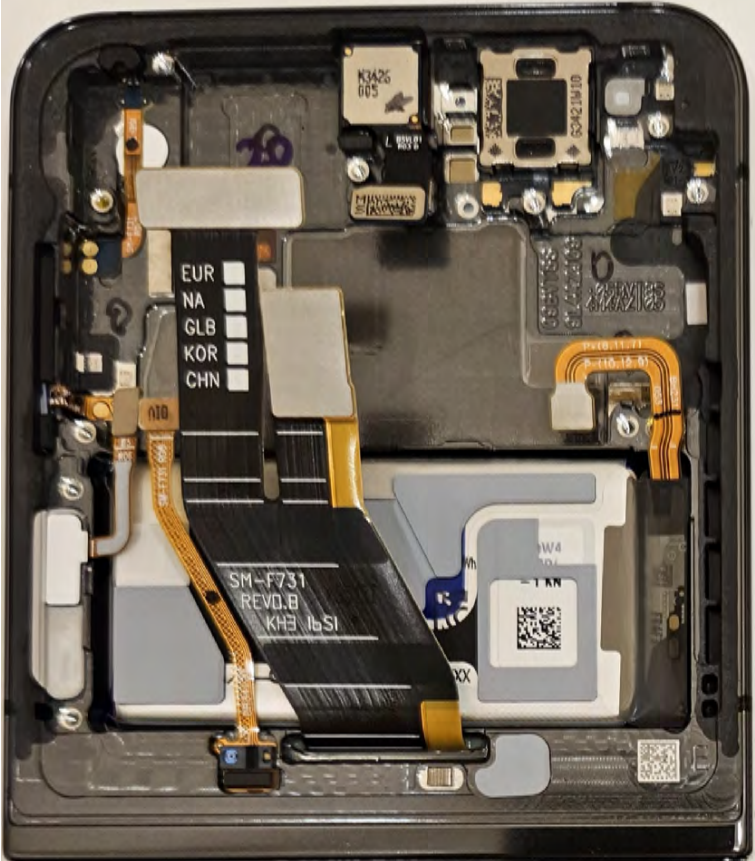

Internal Photos

FCC ID: A3LSMF731B

100

50 60 70 80 90 100 110 120 130 140 150 160 170

STAINLESS STEEL

60 70 80 90 100 110 120 130 140 150 160 170 180 190 200 210 220 230

STAINLESS STEEL

STAIN