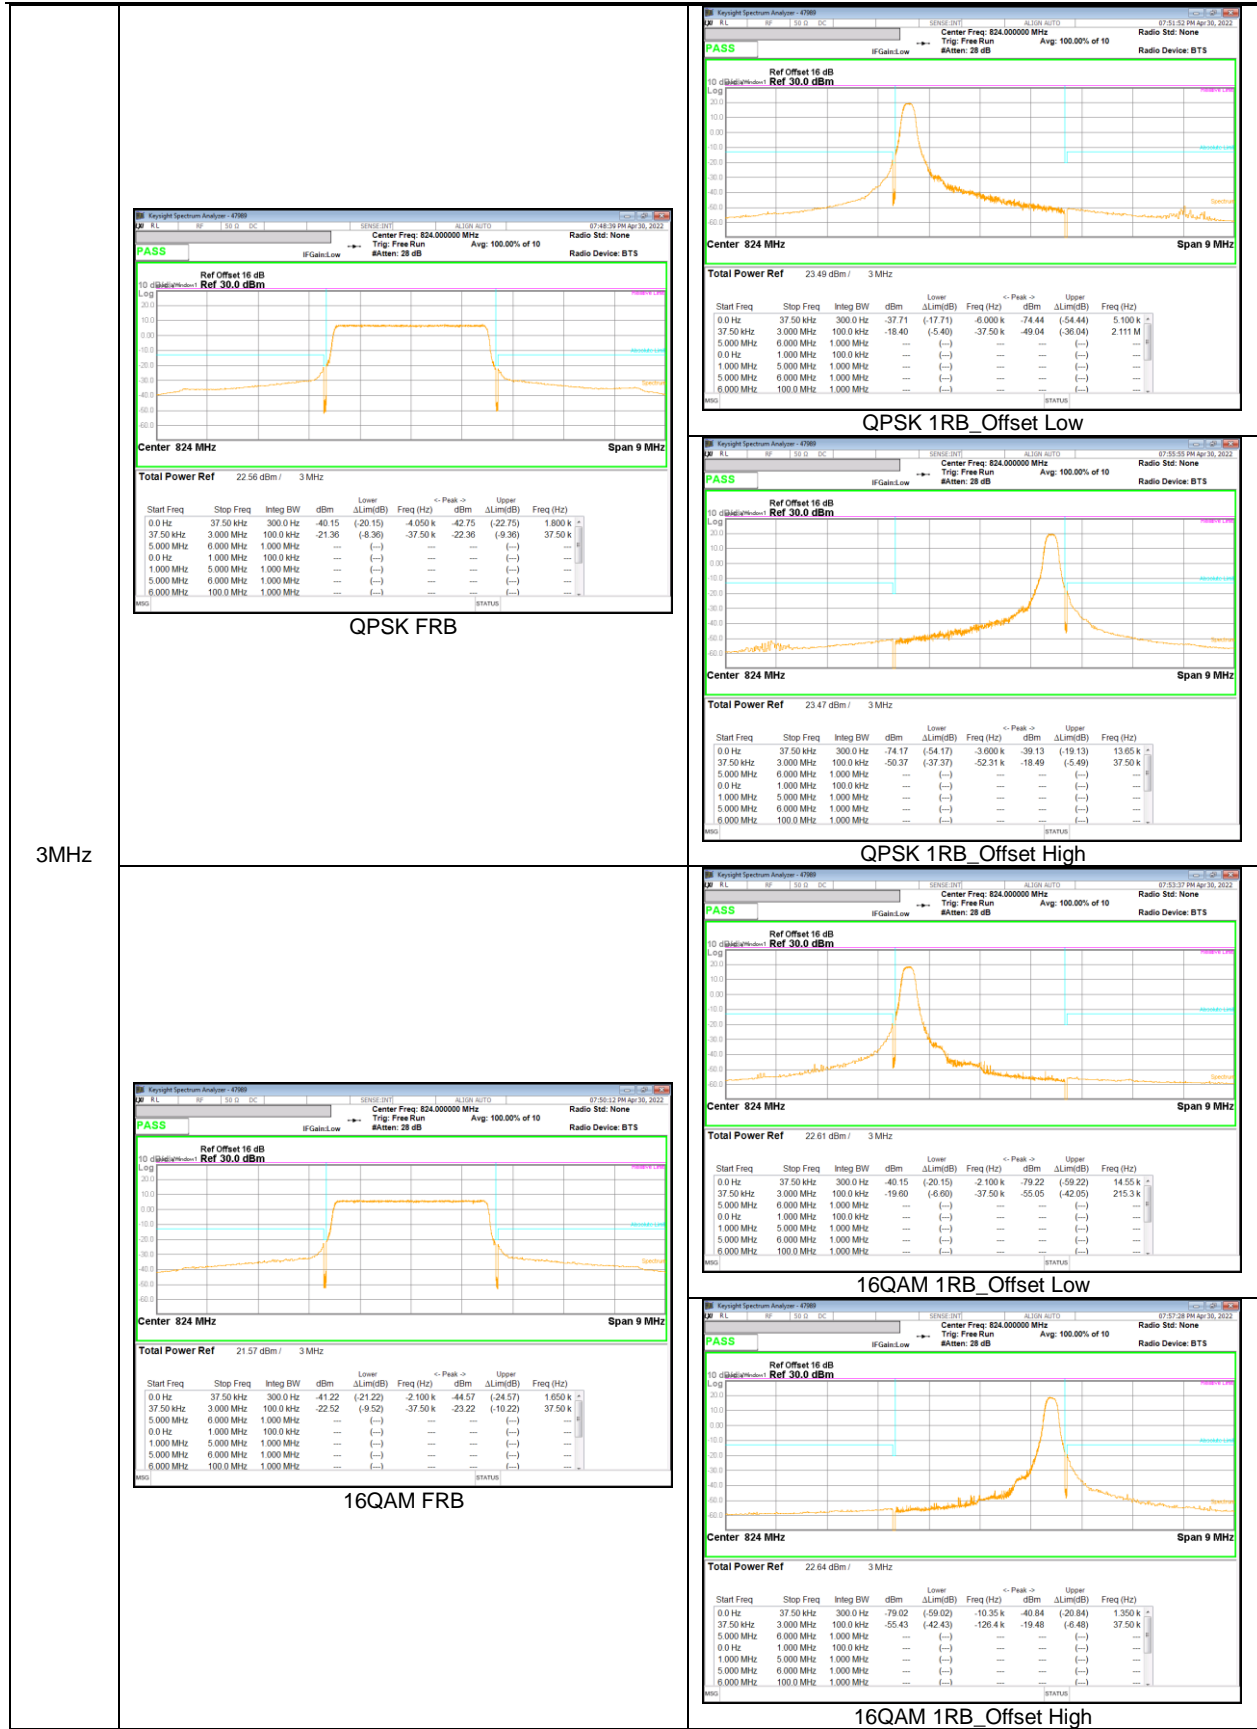

**LTE Band 26 (Straddle)**

**LTE Band 41(PC2)**

20MHz  
 QPSK