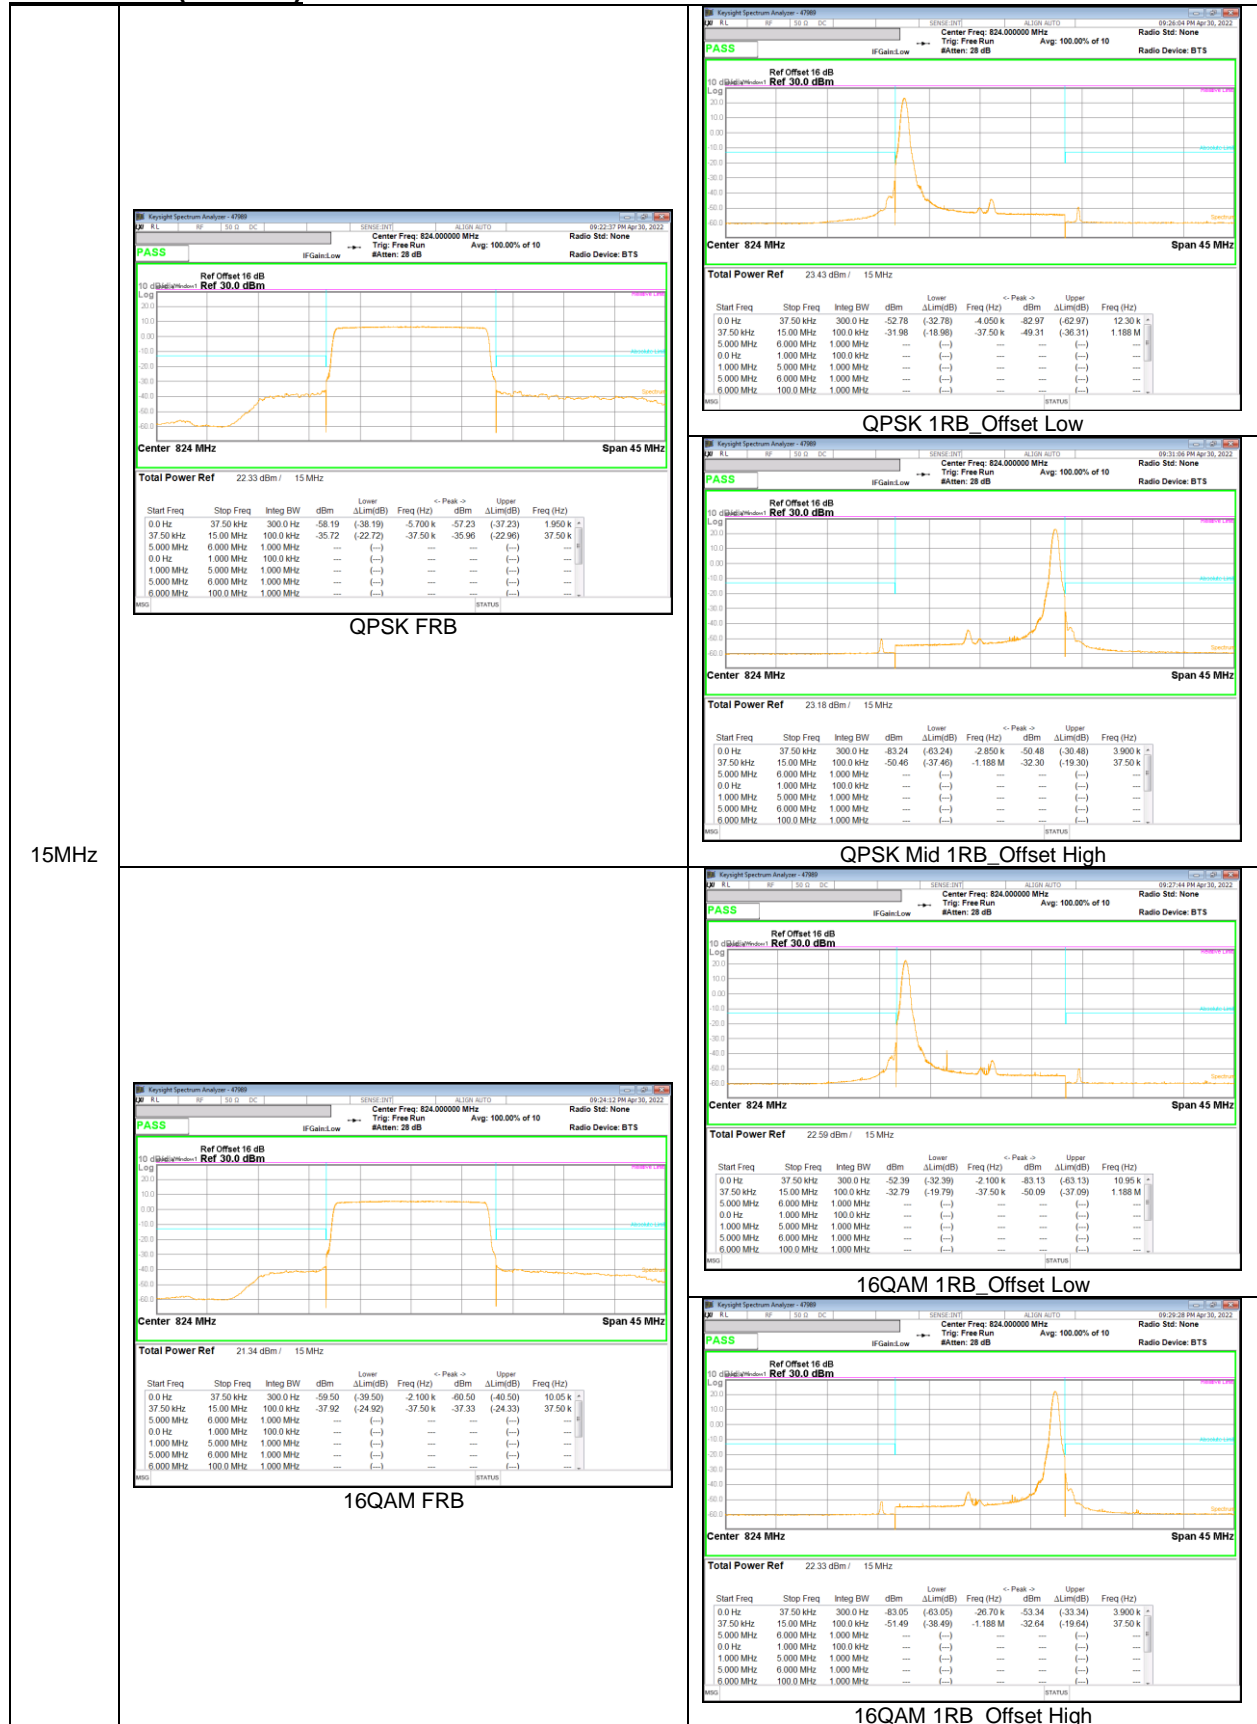

**LTE Band 26 (Straddle)**

**LTE Band 41(PC2)**

20MHz  
 QPSK