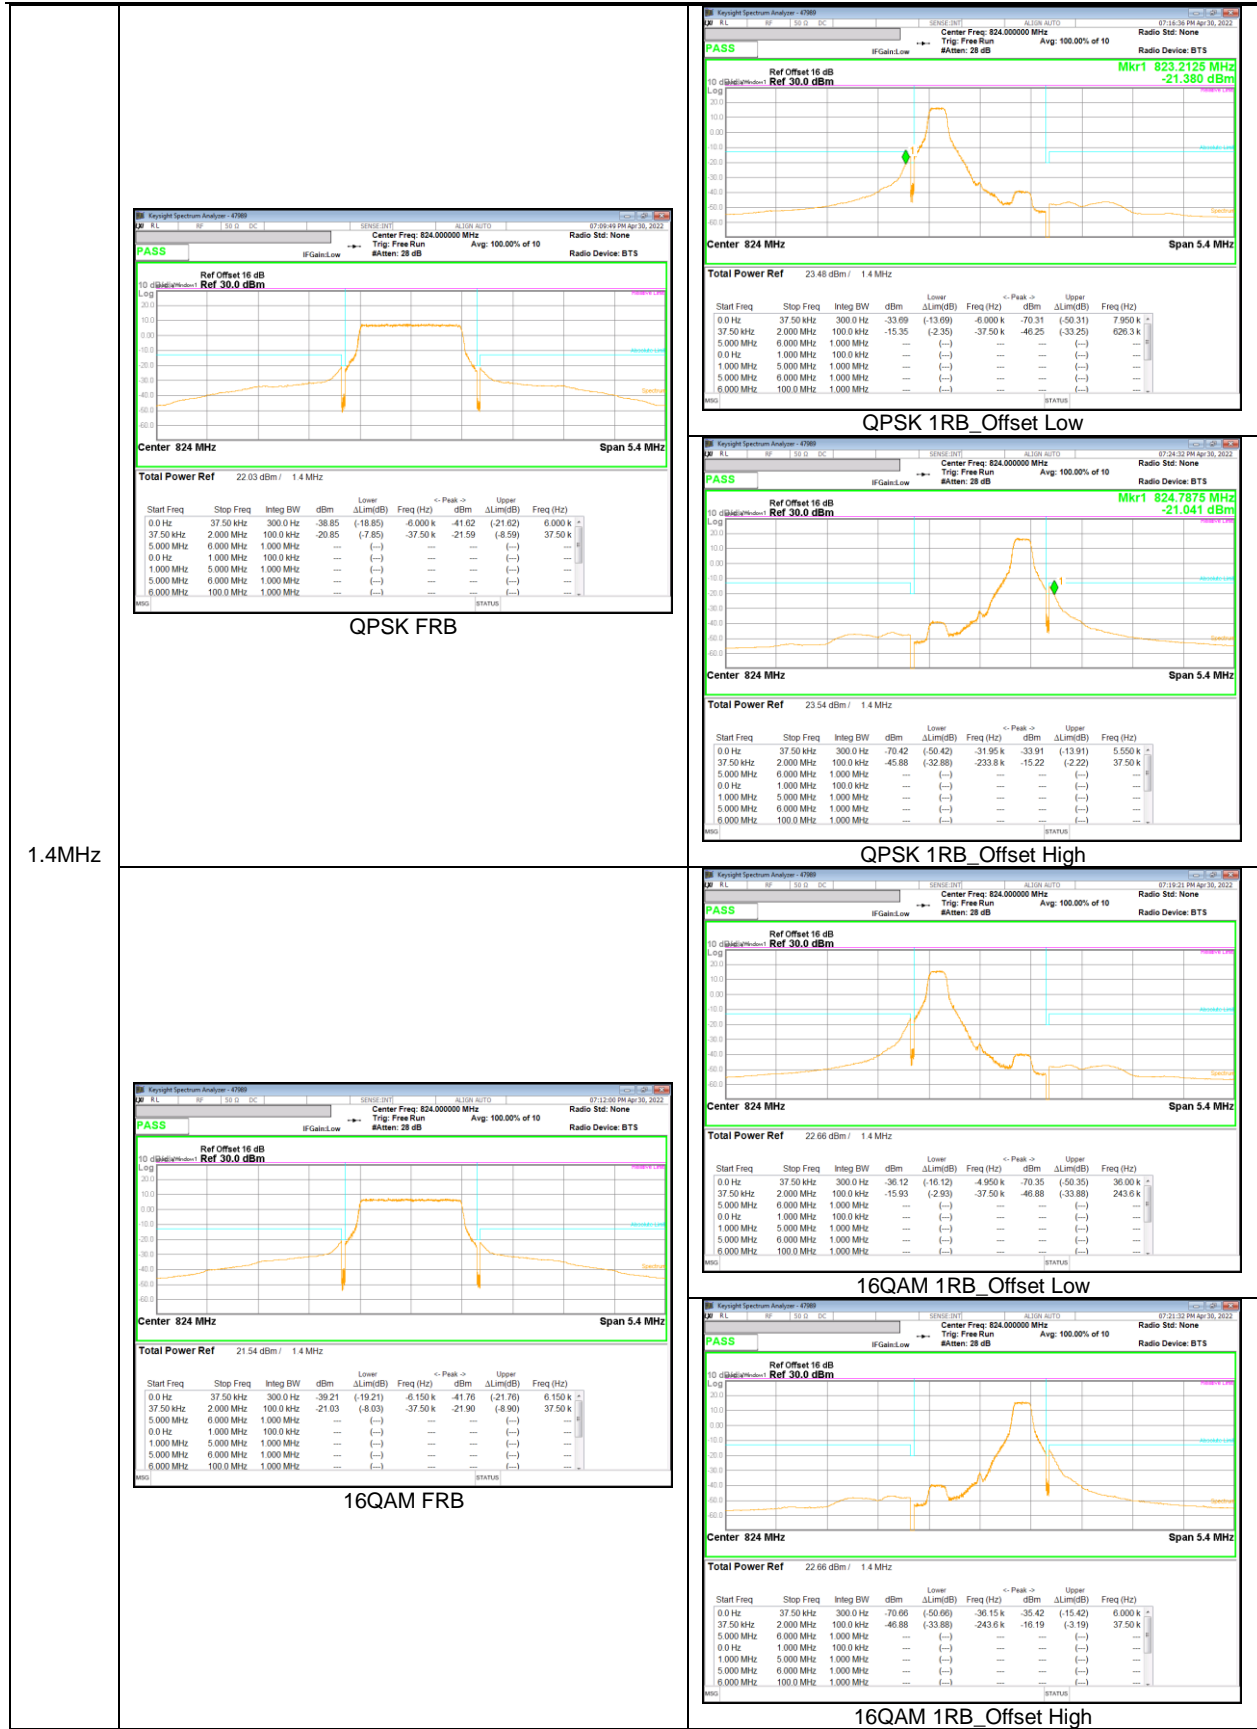

**LTE Band 26 (Straddle)**

**LTE Band 41(PC2)**

20MHz  
 QPSK