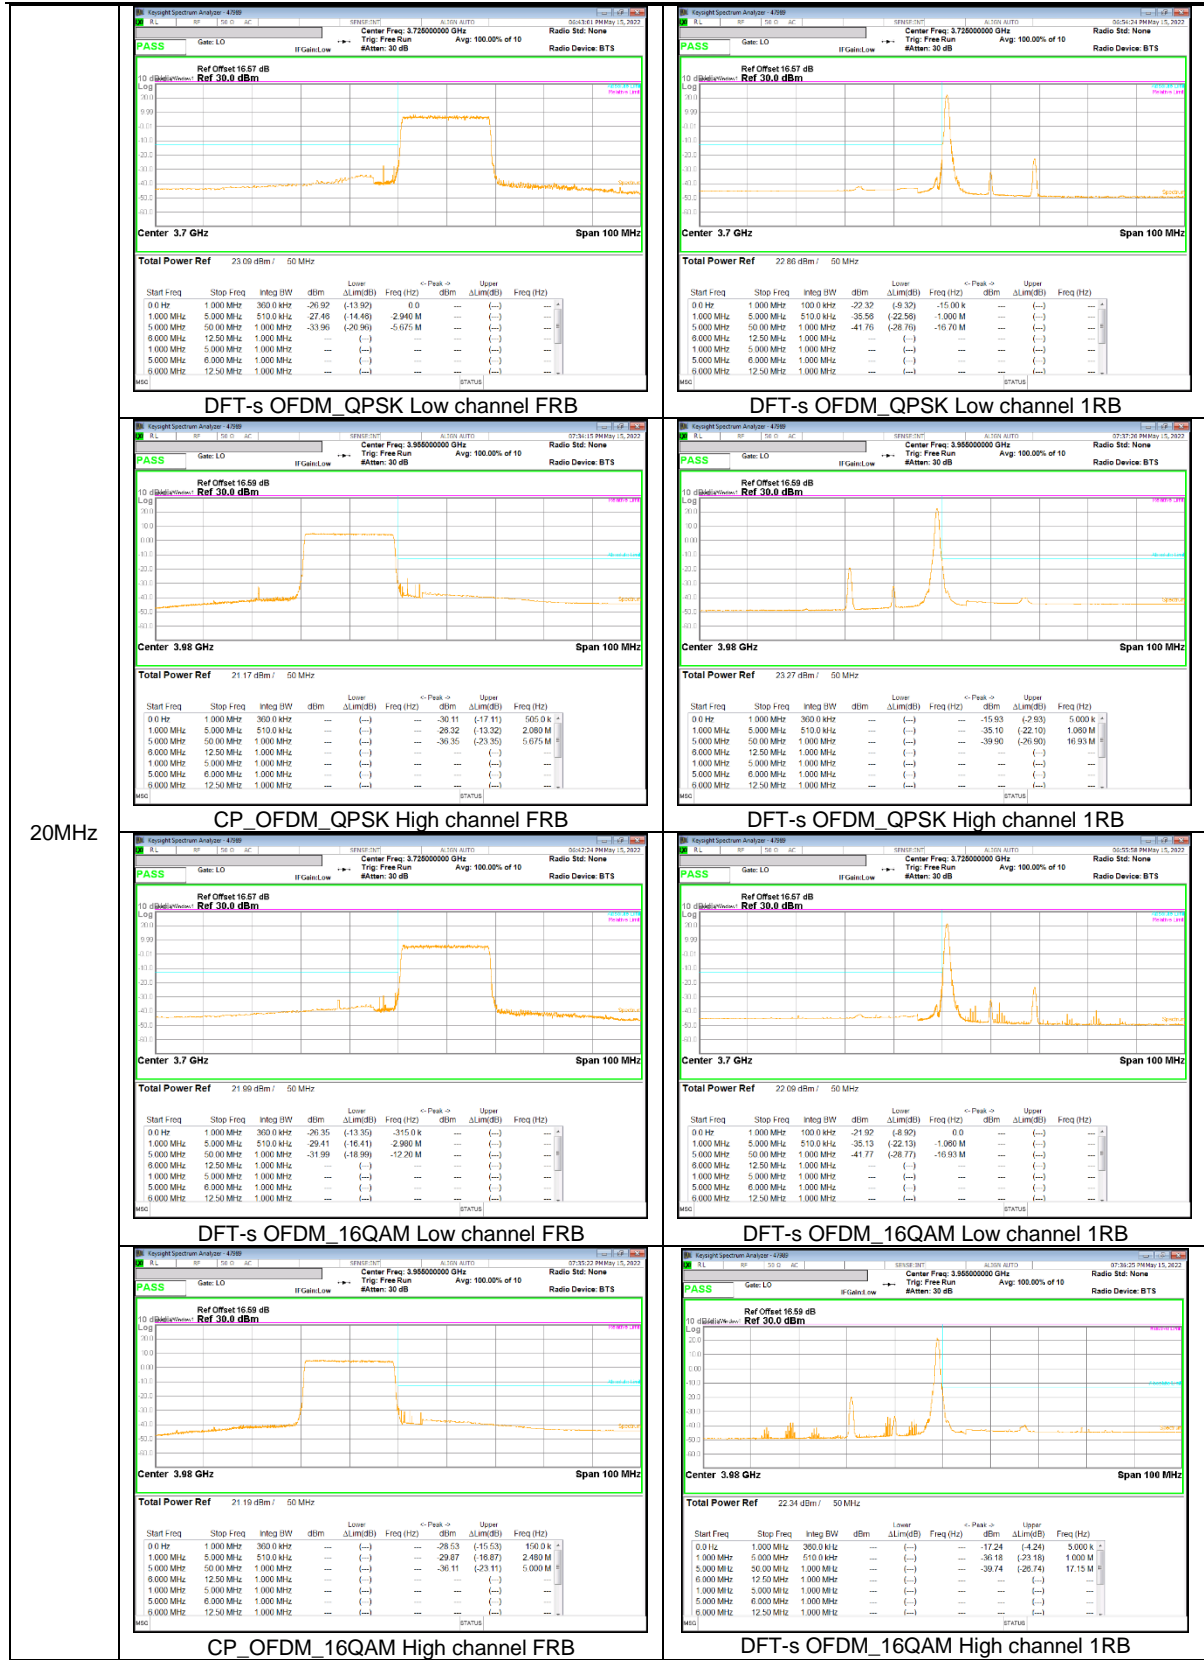

60MHz

50MHz

40MHz

30MHz

15MHz

9.2.2. EMISSION MASK RESULT

LTE Band 26 (Part 90)