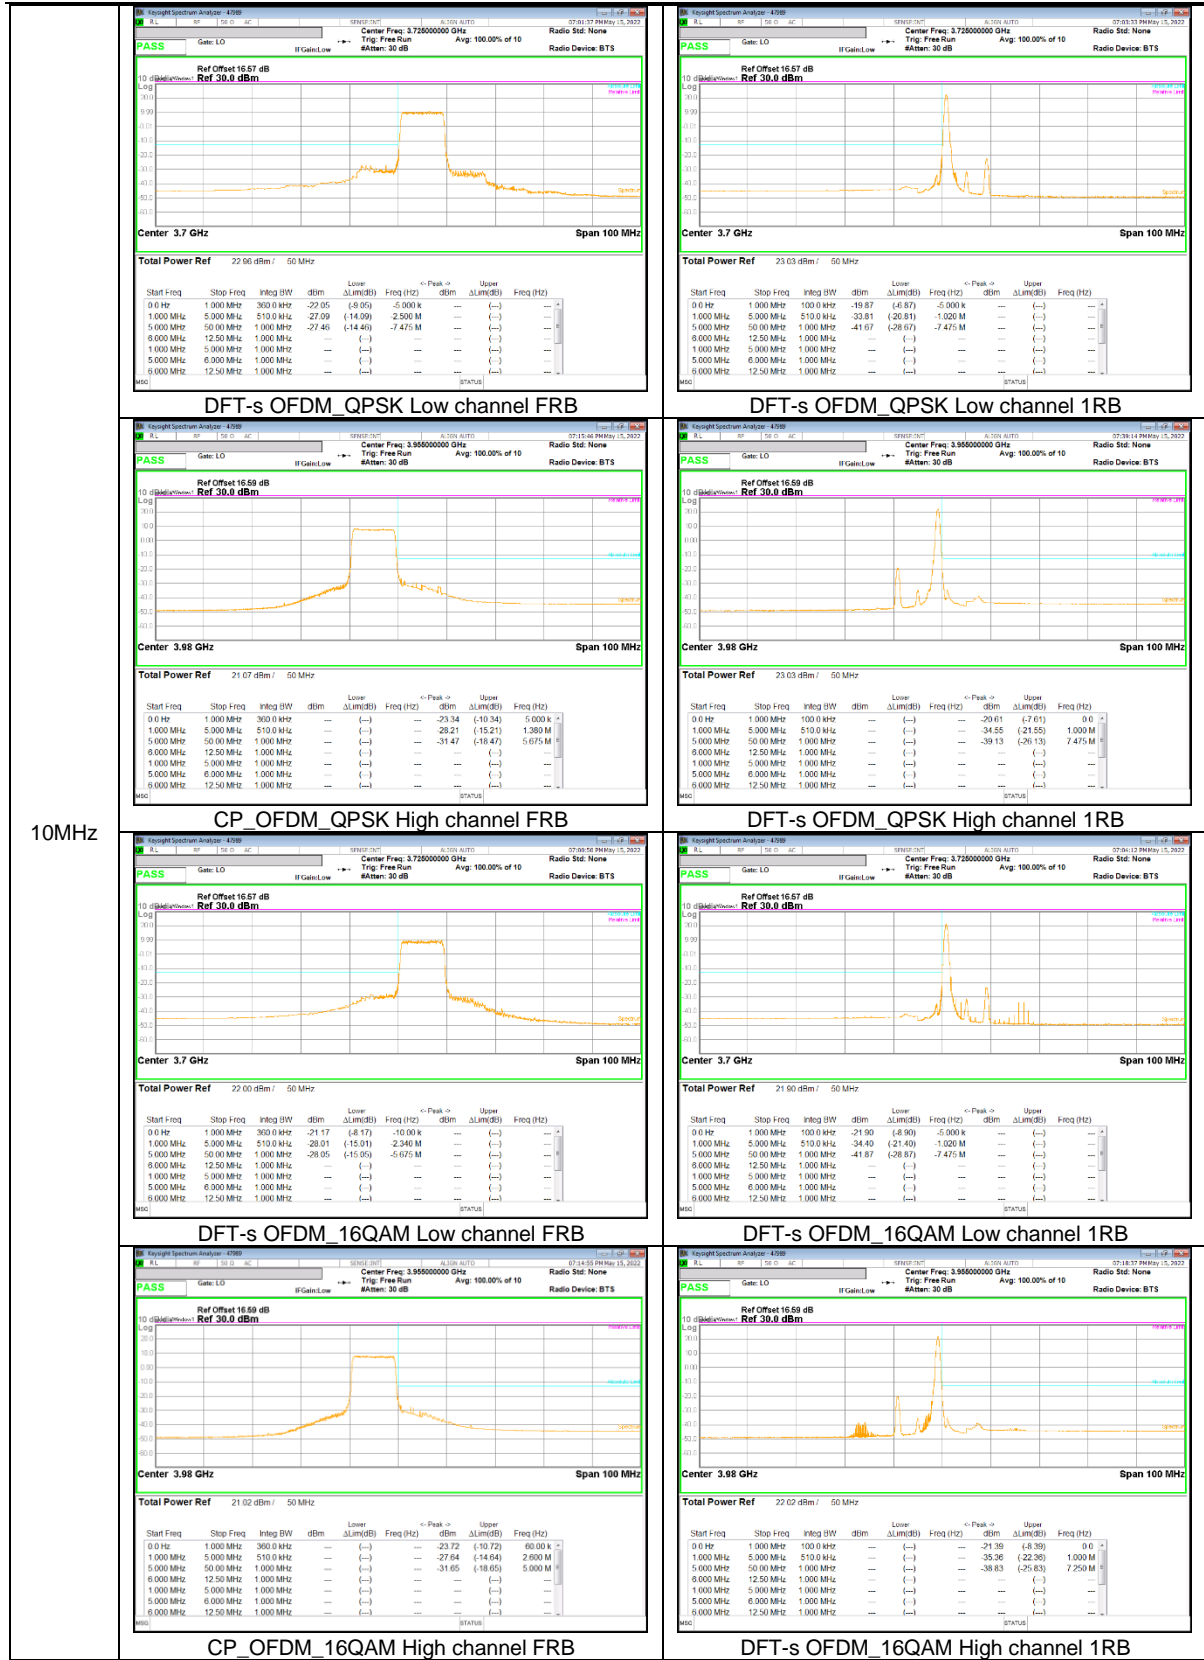

60MHz

50MHz

40MHz

30MHz

15MHz

9.2.2. EMISSION MASK RESULT

LTE Band 26 (Part 90)