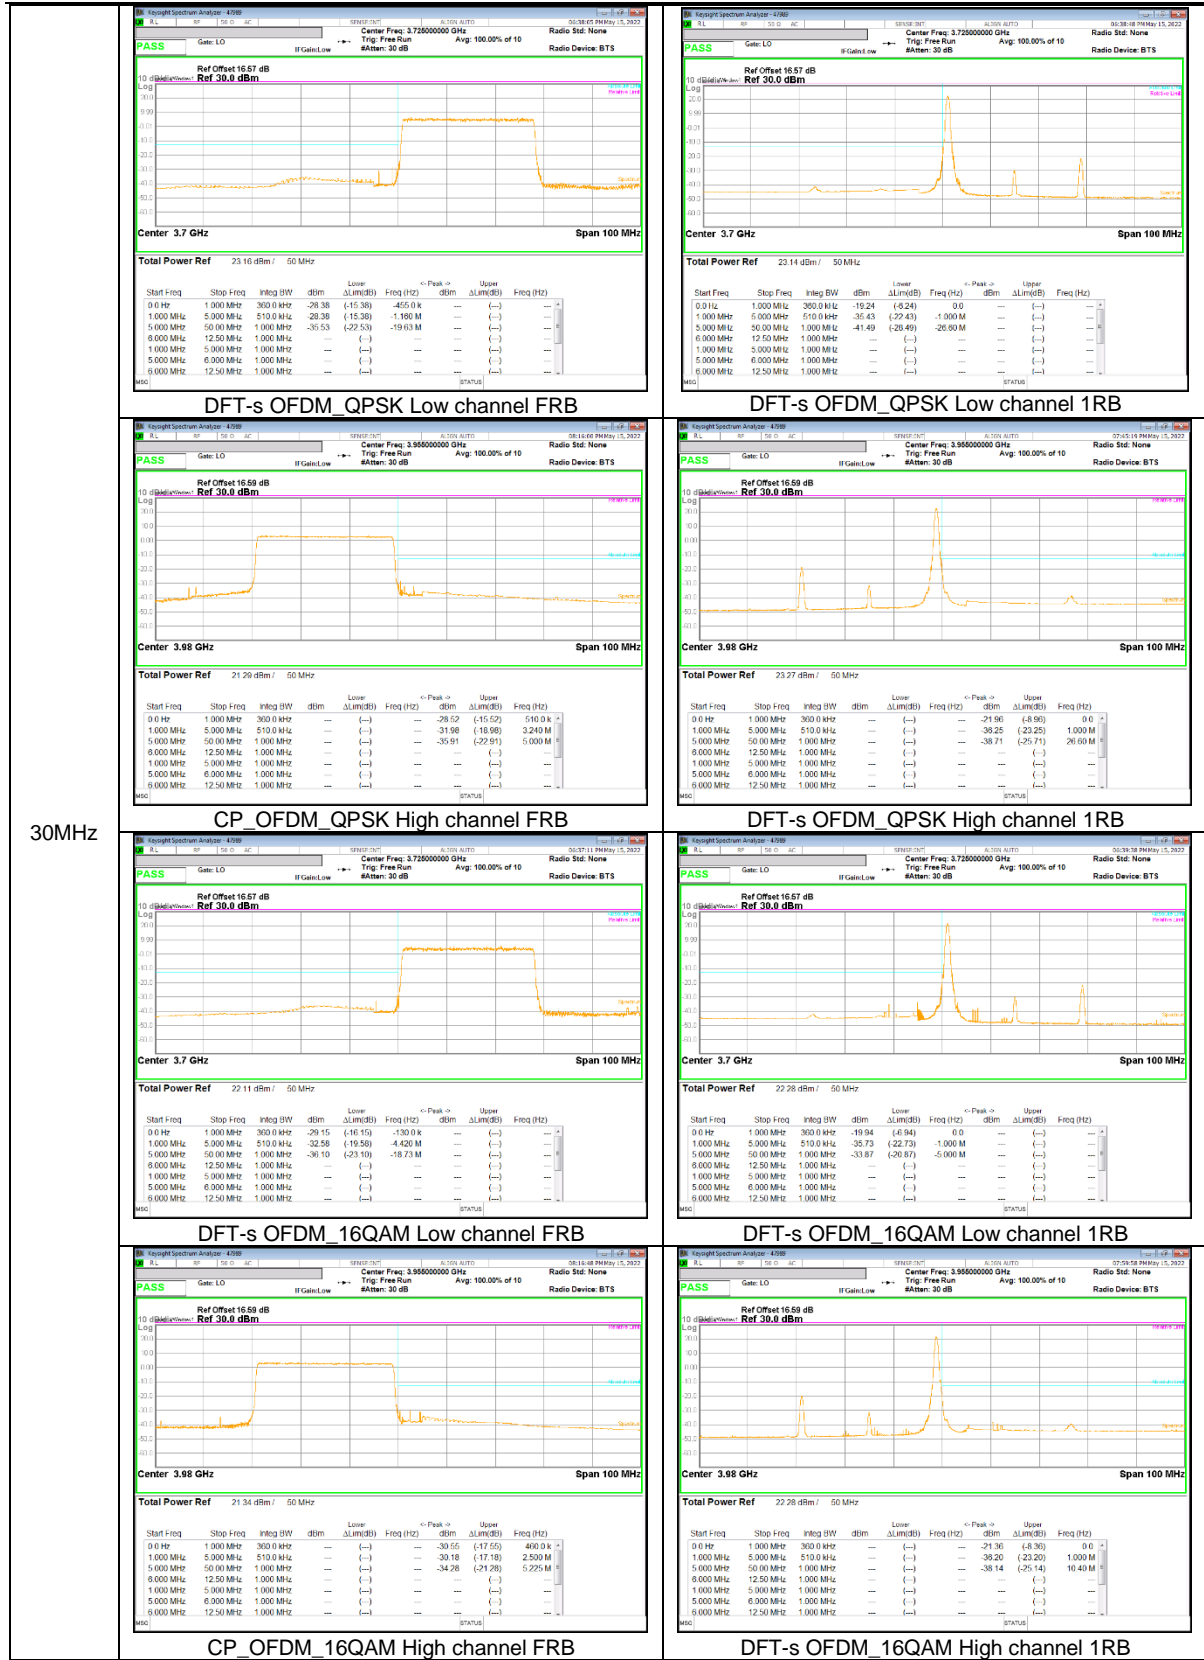

60MHz

50MHz

40MHz

30MHz

15MHz

9.2.2. EMISSION MASK RESULT

LTE Band 26 (Part 90)