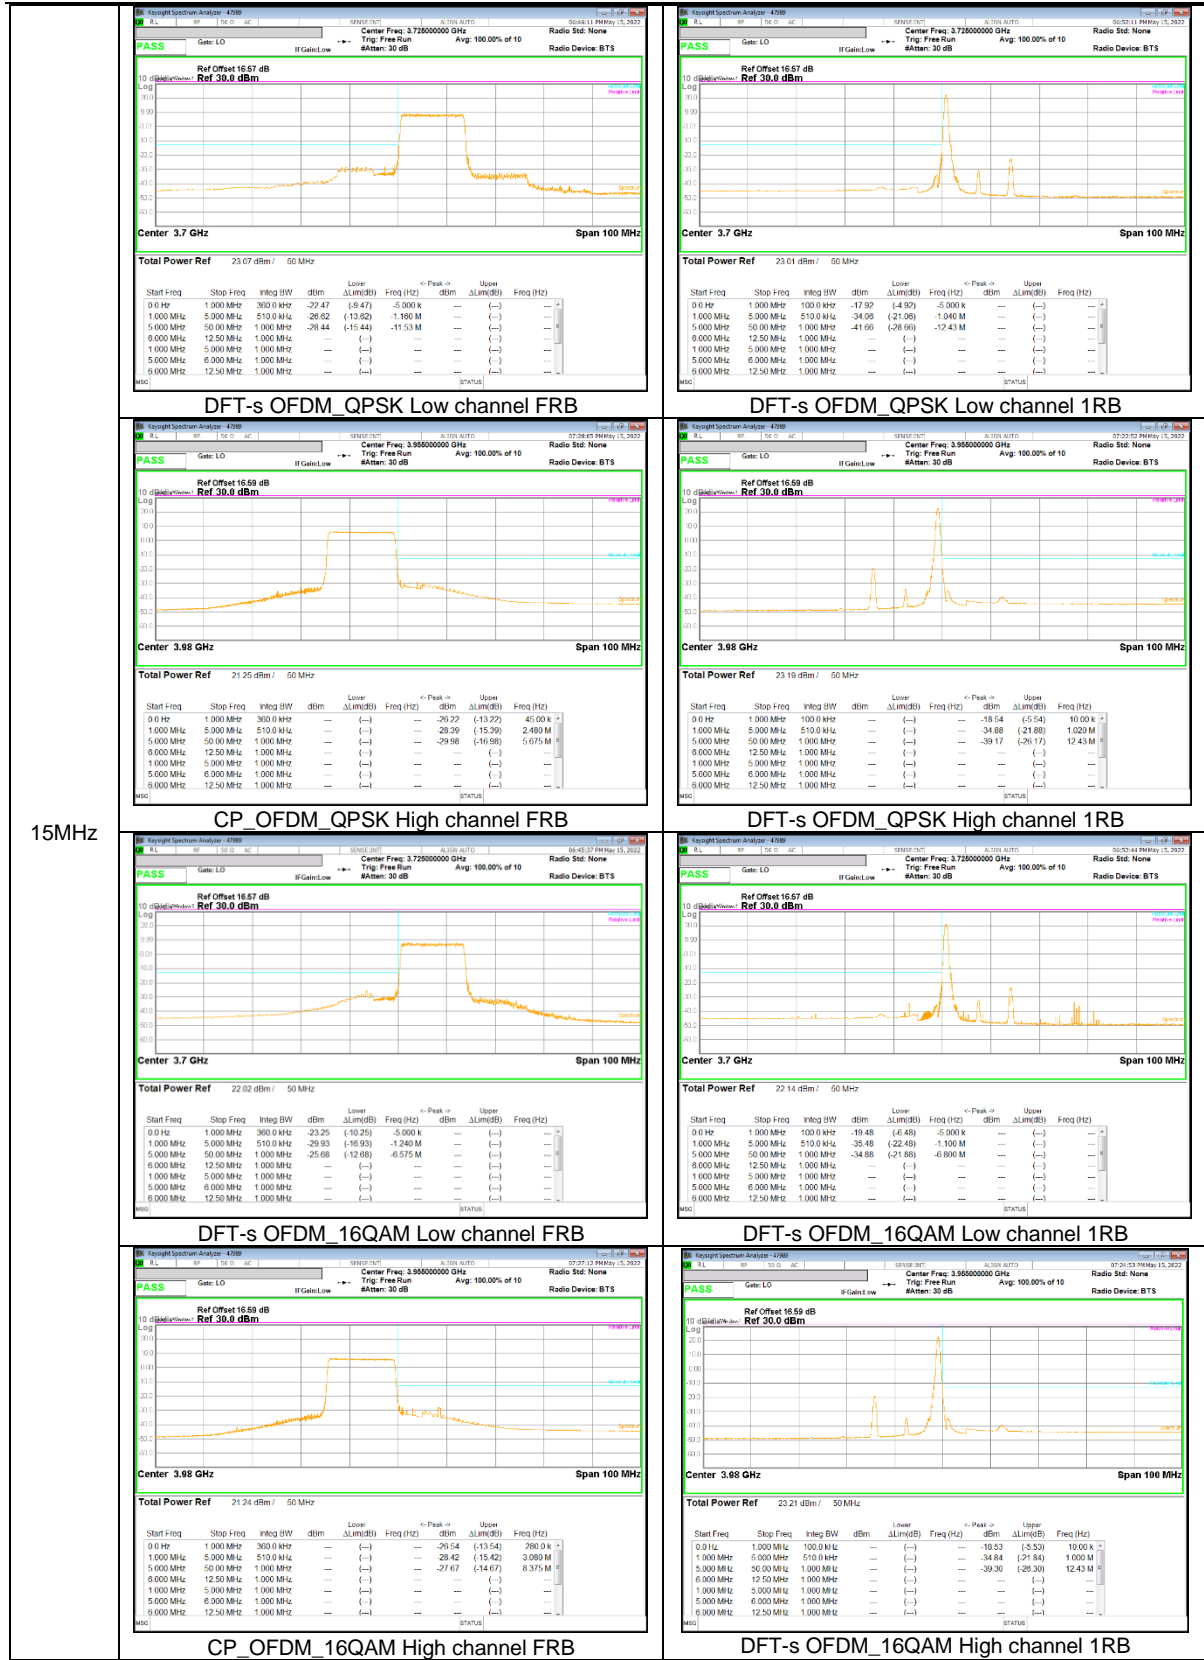

60MHz

50MHz

40MHz

30MHz

15MHz

9.2.2. EMISSION MASK RESULT

LTE Band 26 (Part 90)