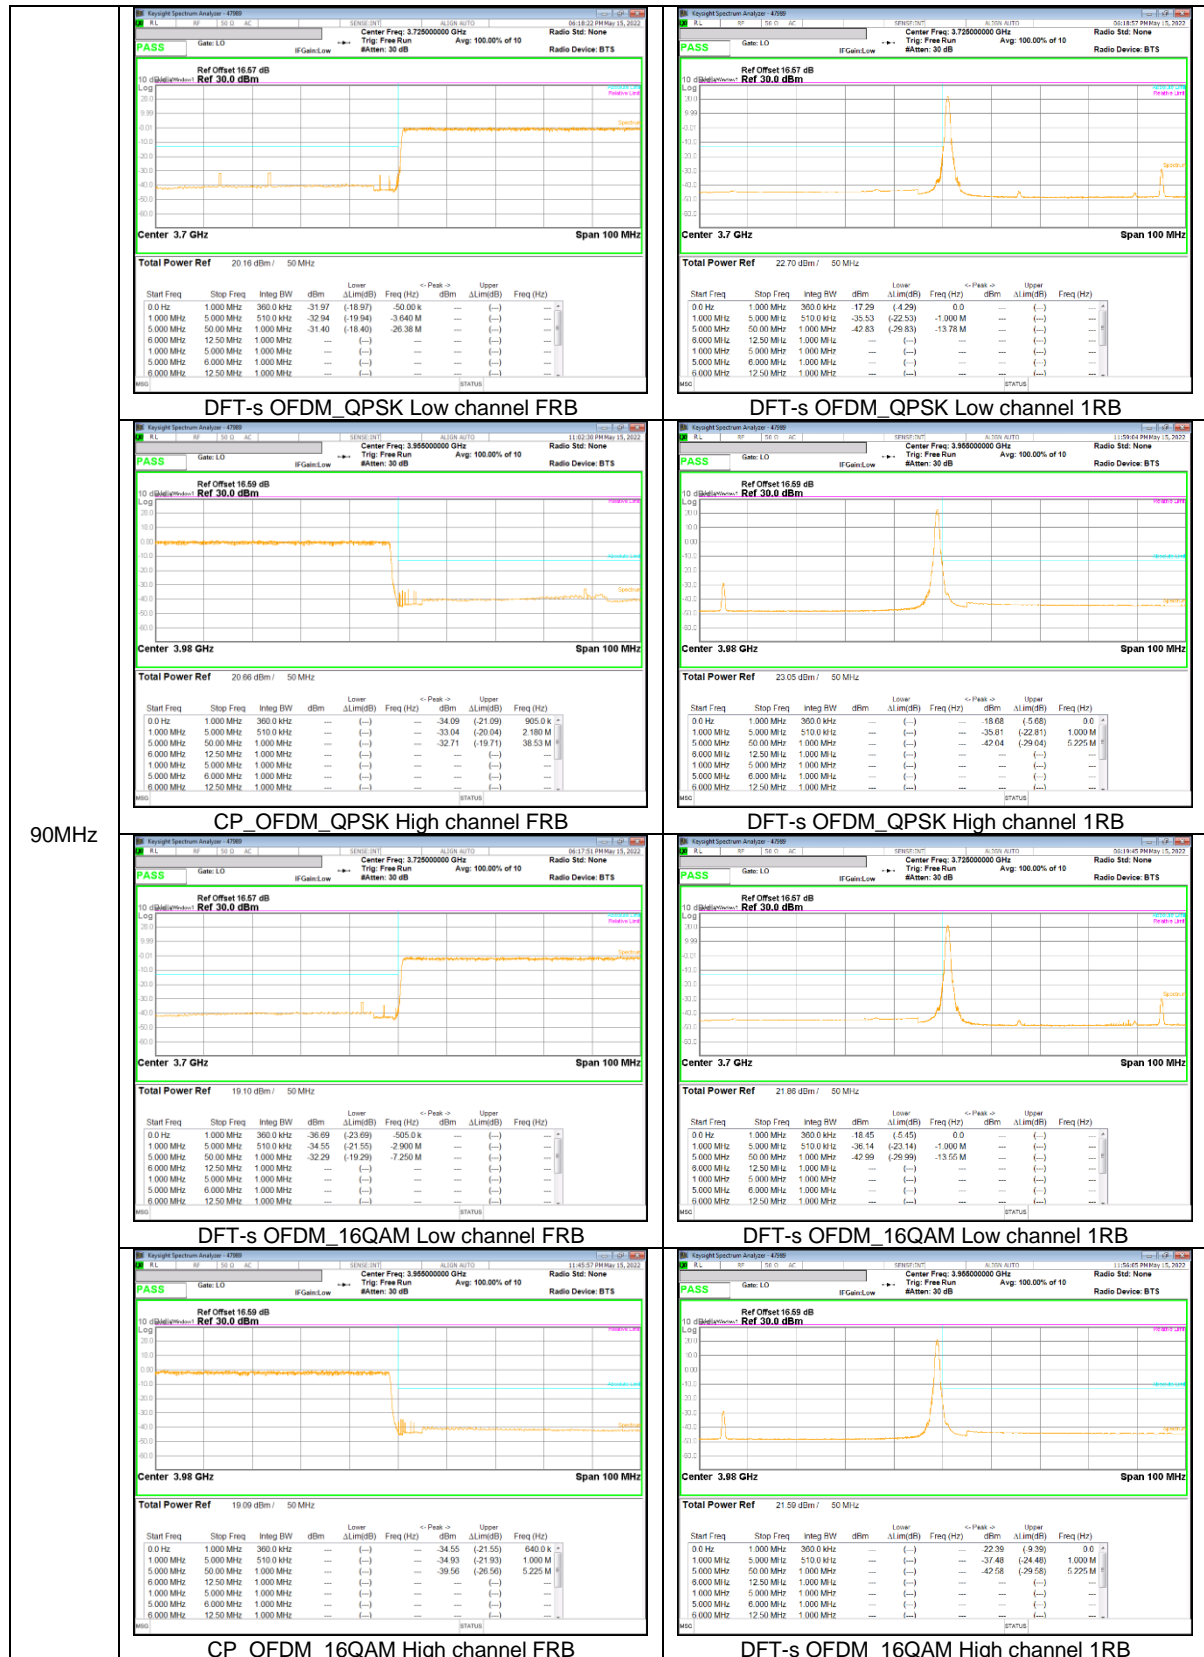

60MHz

50MHz

40MHz

30MHz

15MHz

90MHz

70MHz