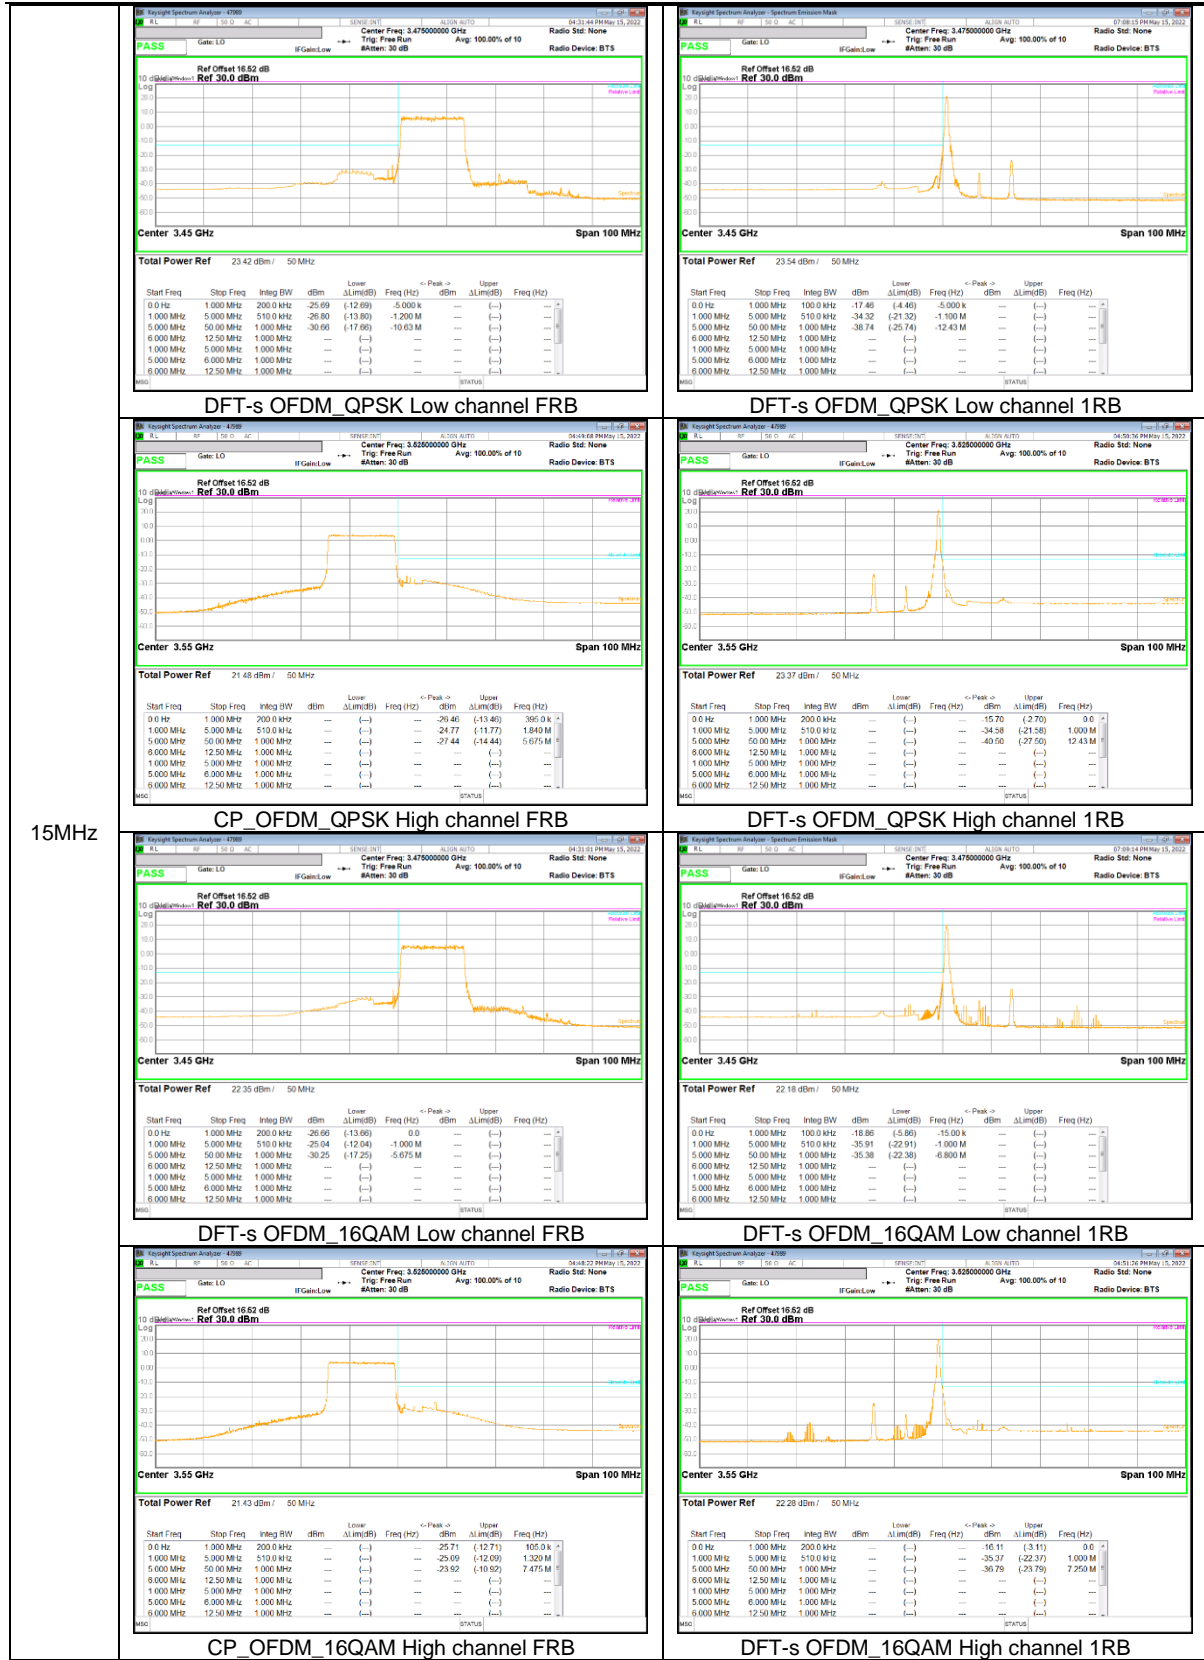

60MHz

50MHz

40MHz

30MHz

15MHz

90MHz

70MHz