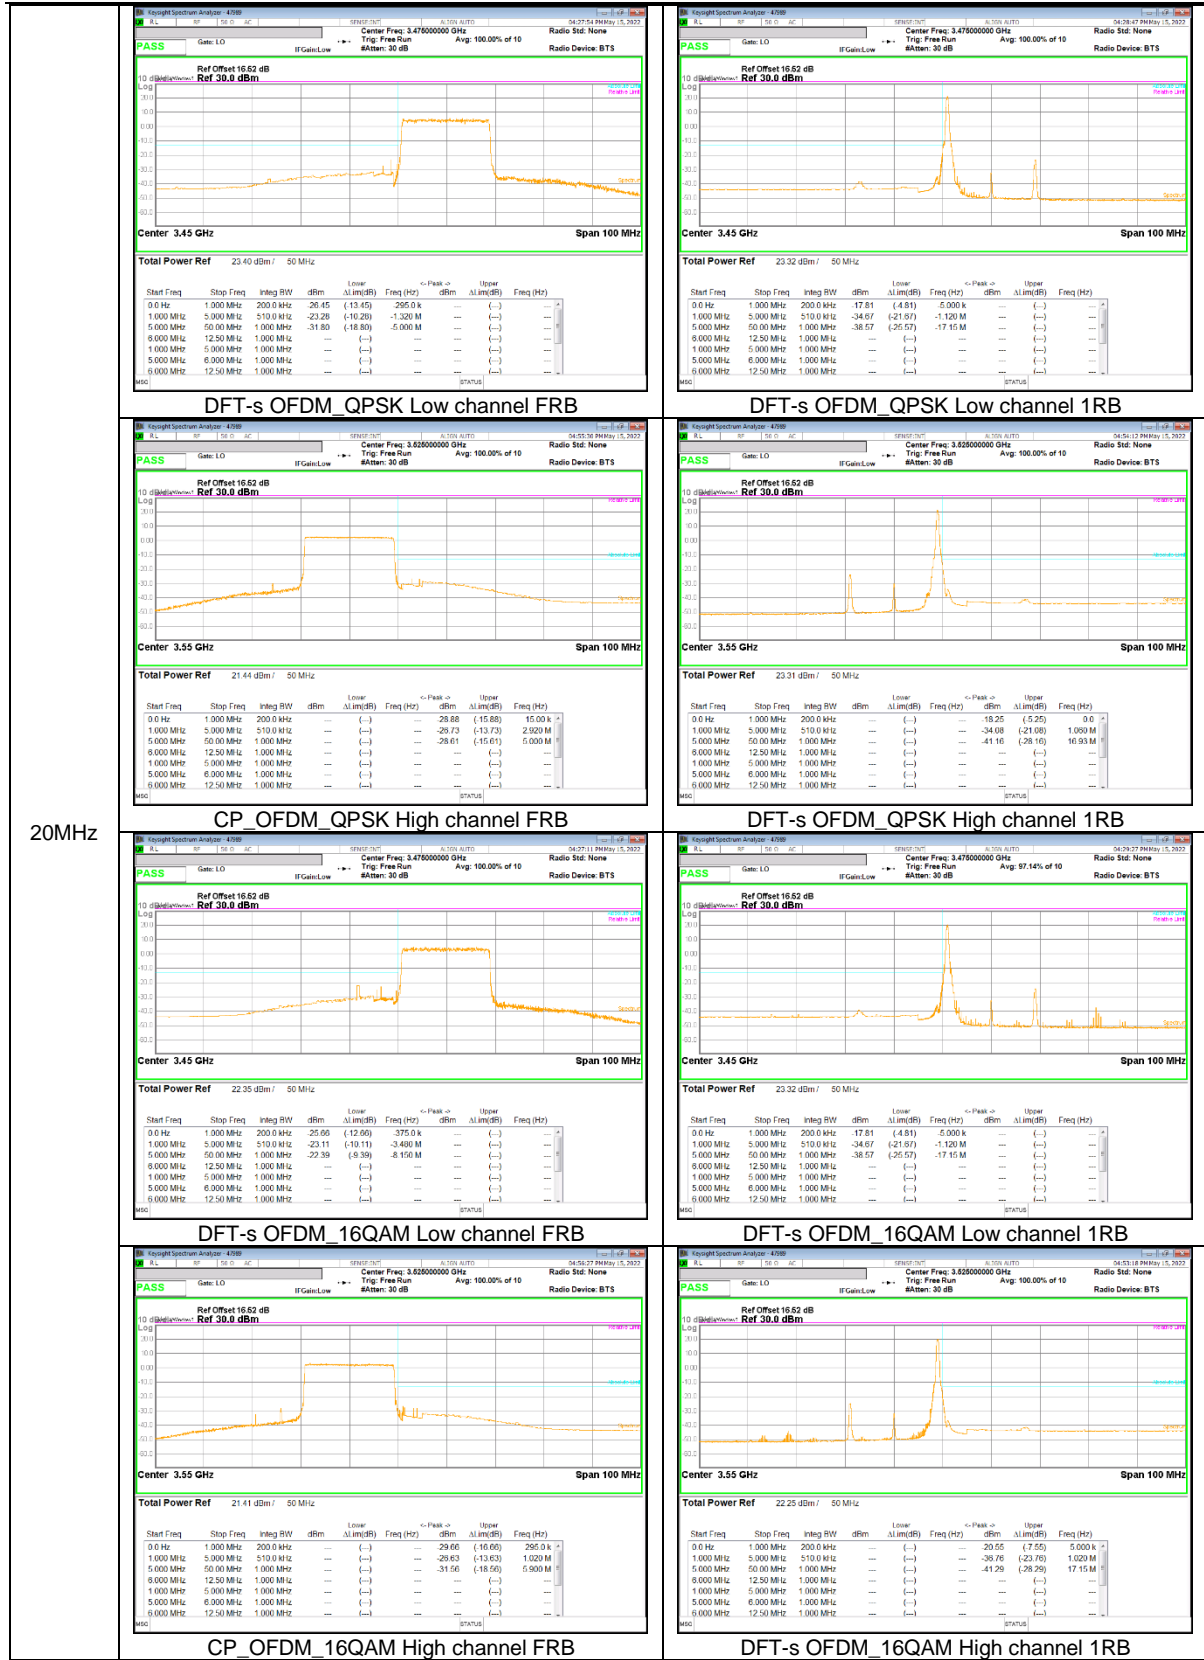

60MHz

50MHz

40MHz

30MHz

15MHz

90MHz

70MHz