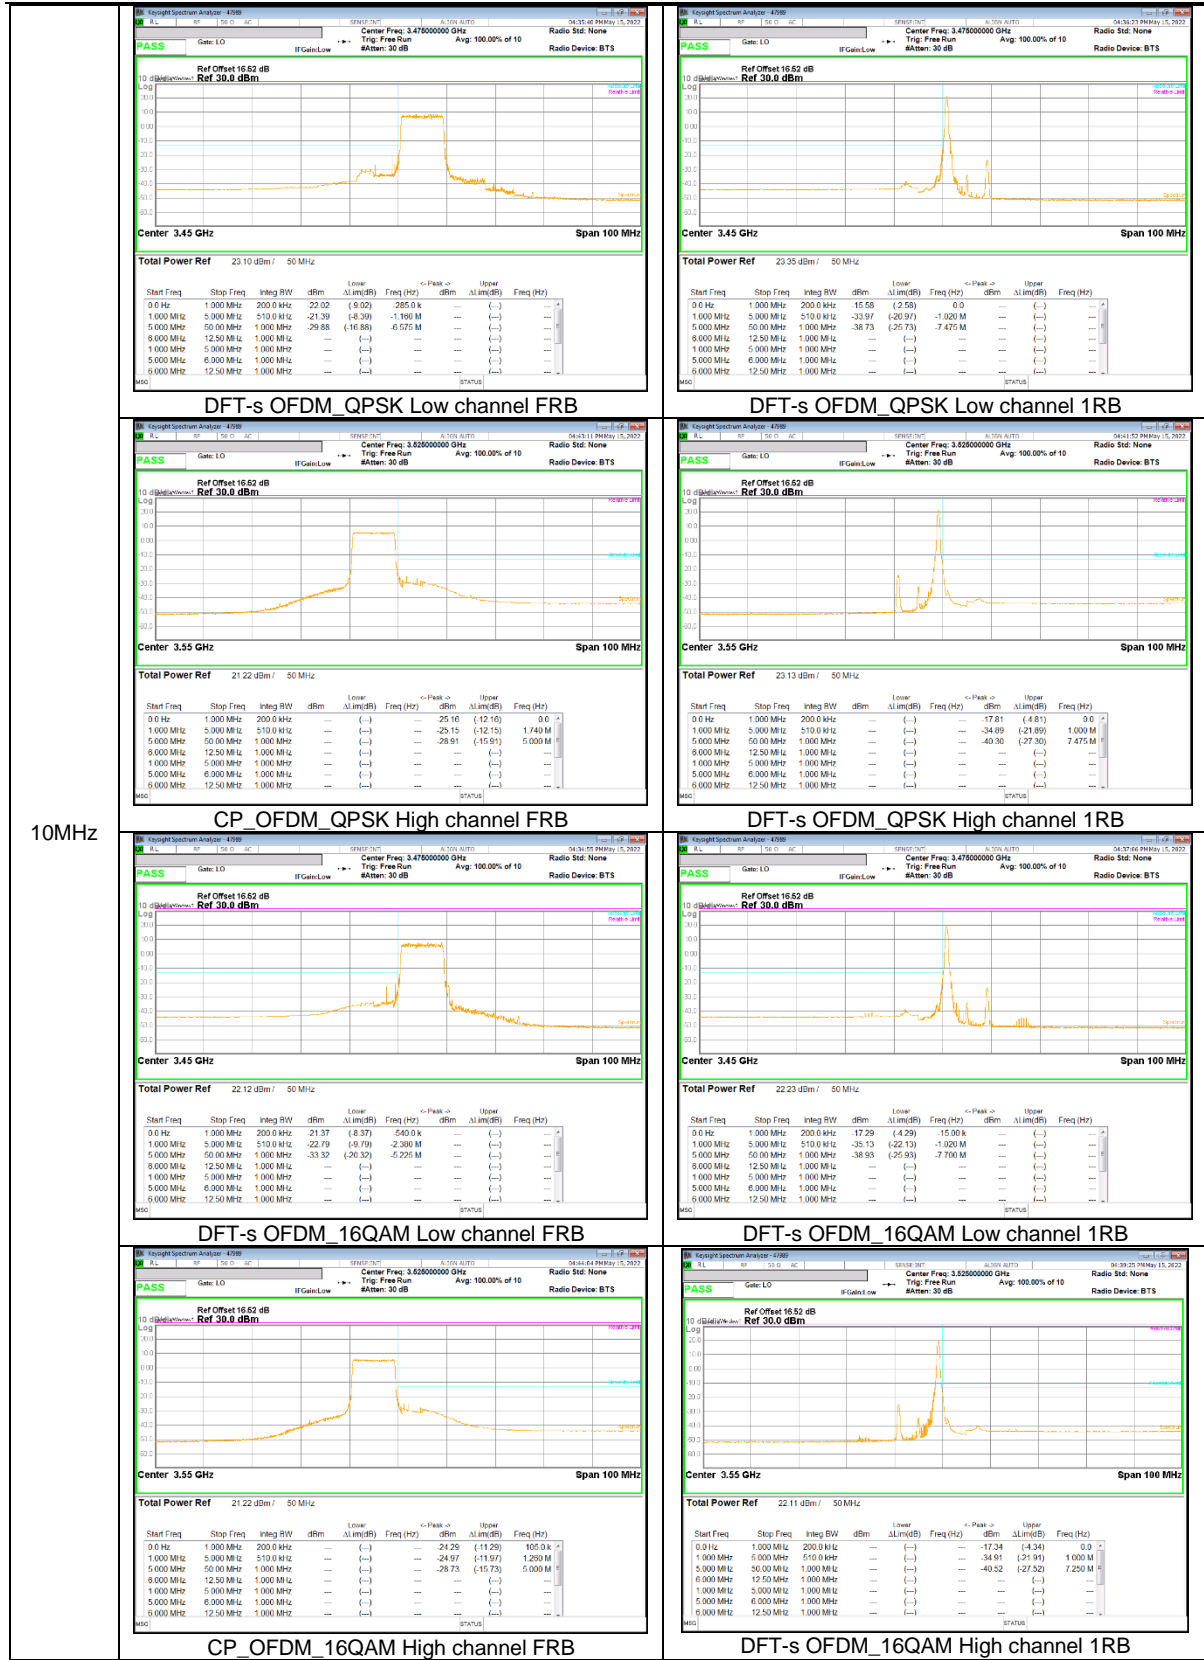

60MHz

50MHz

40MHz

30MHz

15MHz

90MHz

70MHz