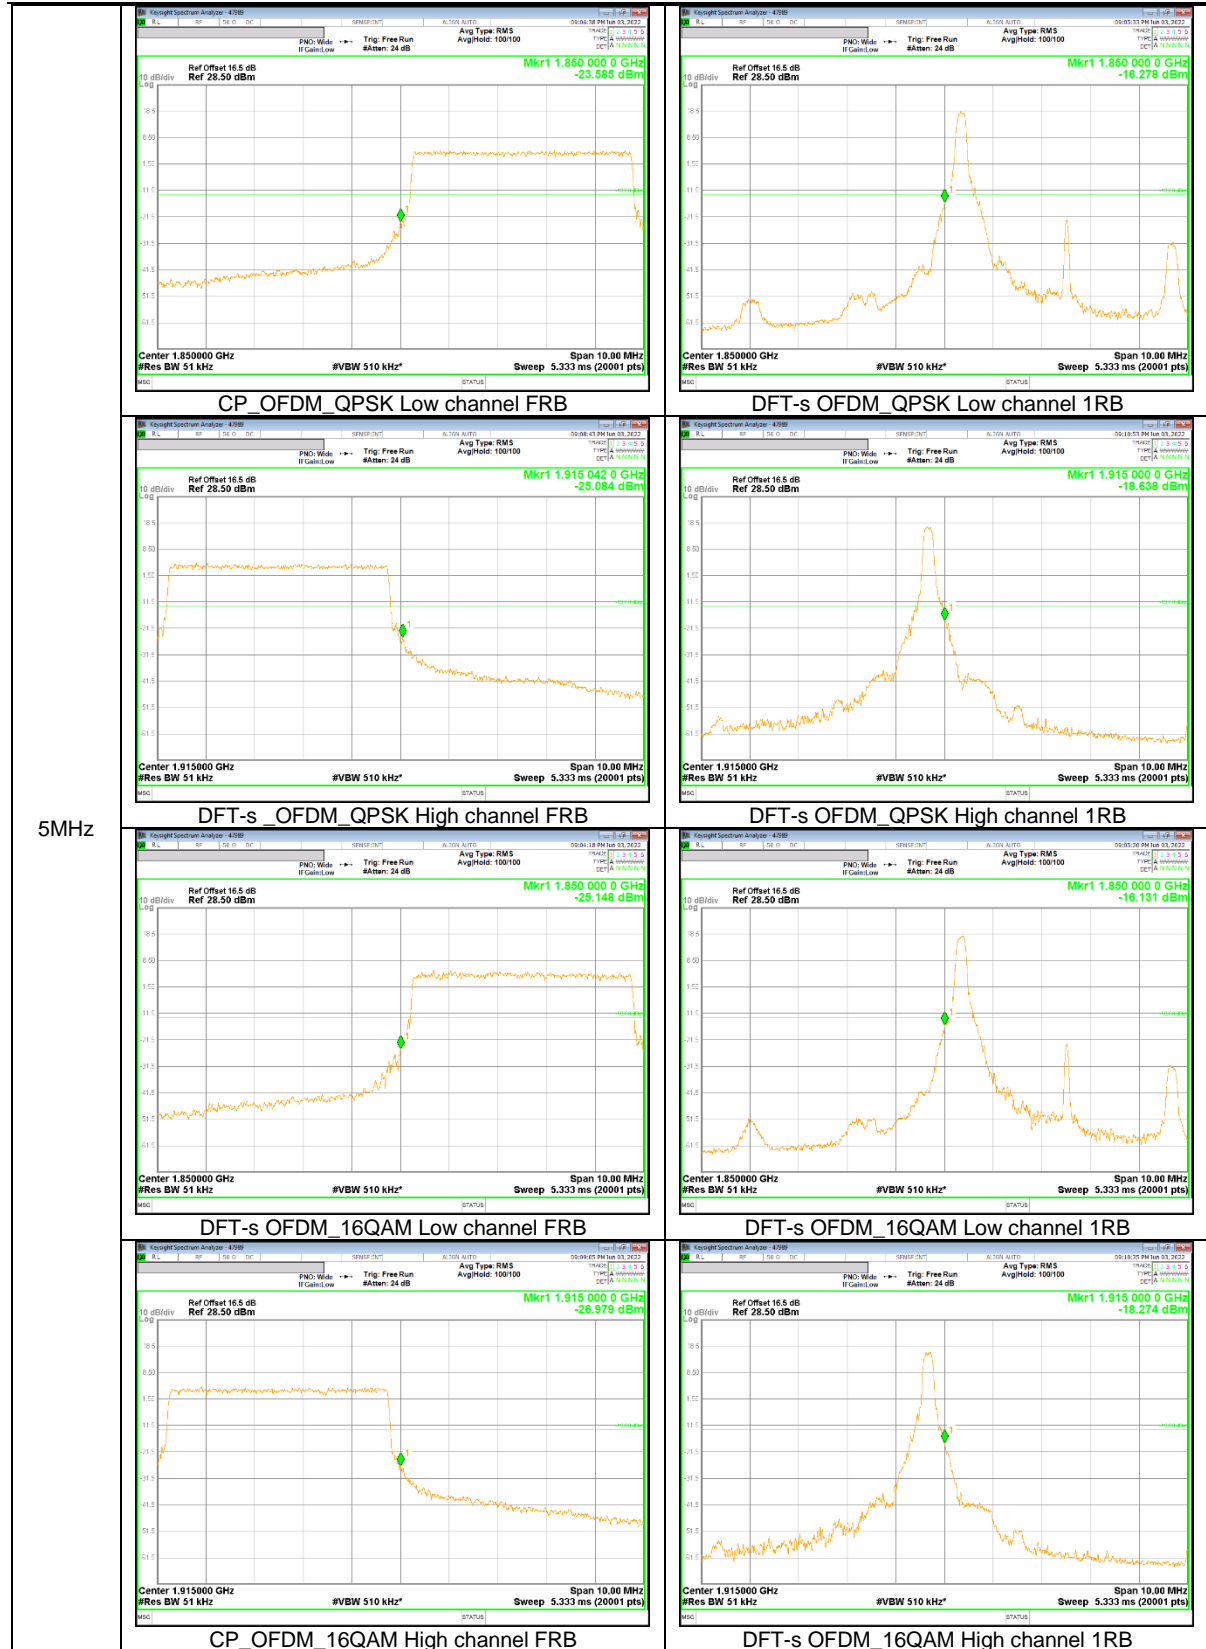

15MHz

10MHz

5MHz

NR Band n12

5MHz

NR Band n25

15MHz

5MHz

NR Band n66

15MHz

10MHz

NR Band n77 (3450 – 3550 MHz)

100MHz