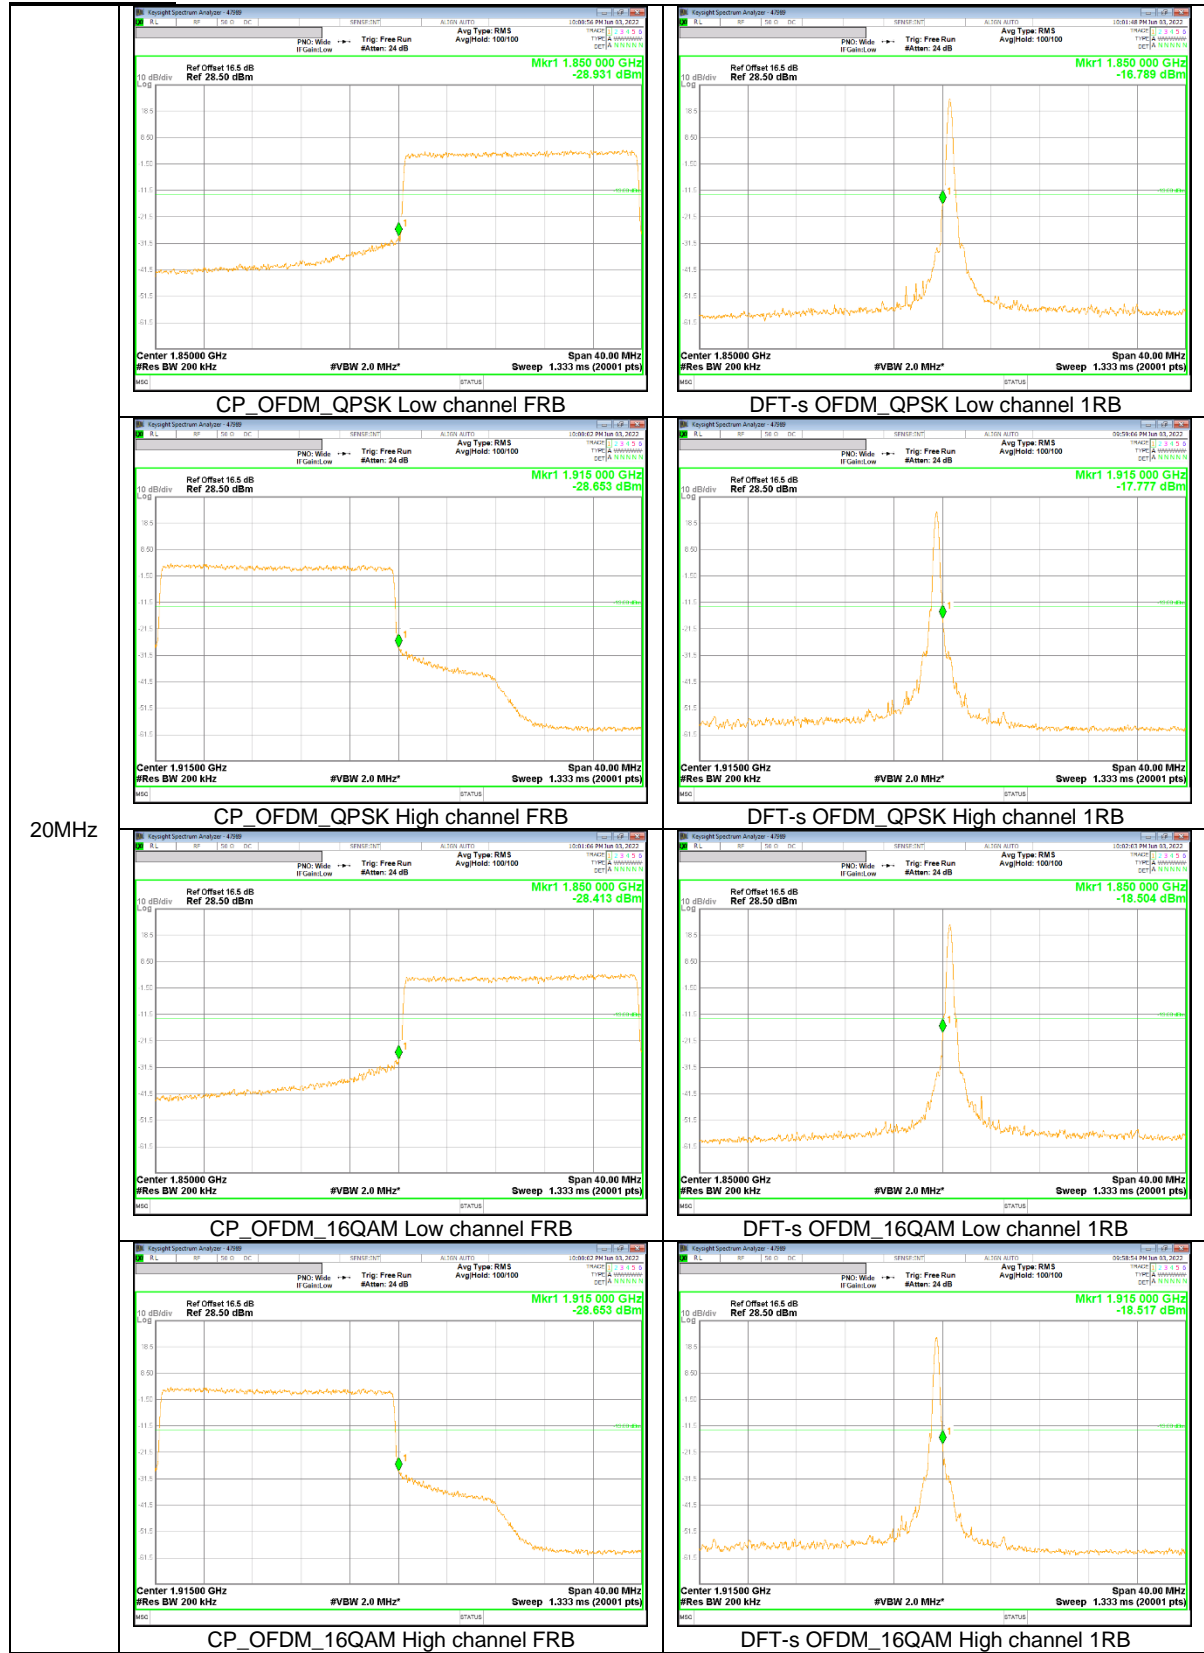

15MHz

10MHz

5MHz

NR Band n12

5MHz

NR Band n25

15MHz

5MHz

NR Band n66

15MHz

10MHz

NR Band n77 (3450 – 3550 MHz)

100MHz