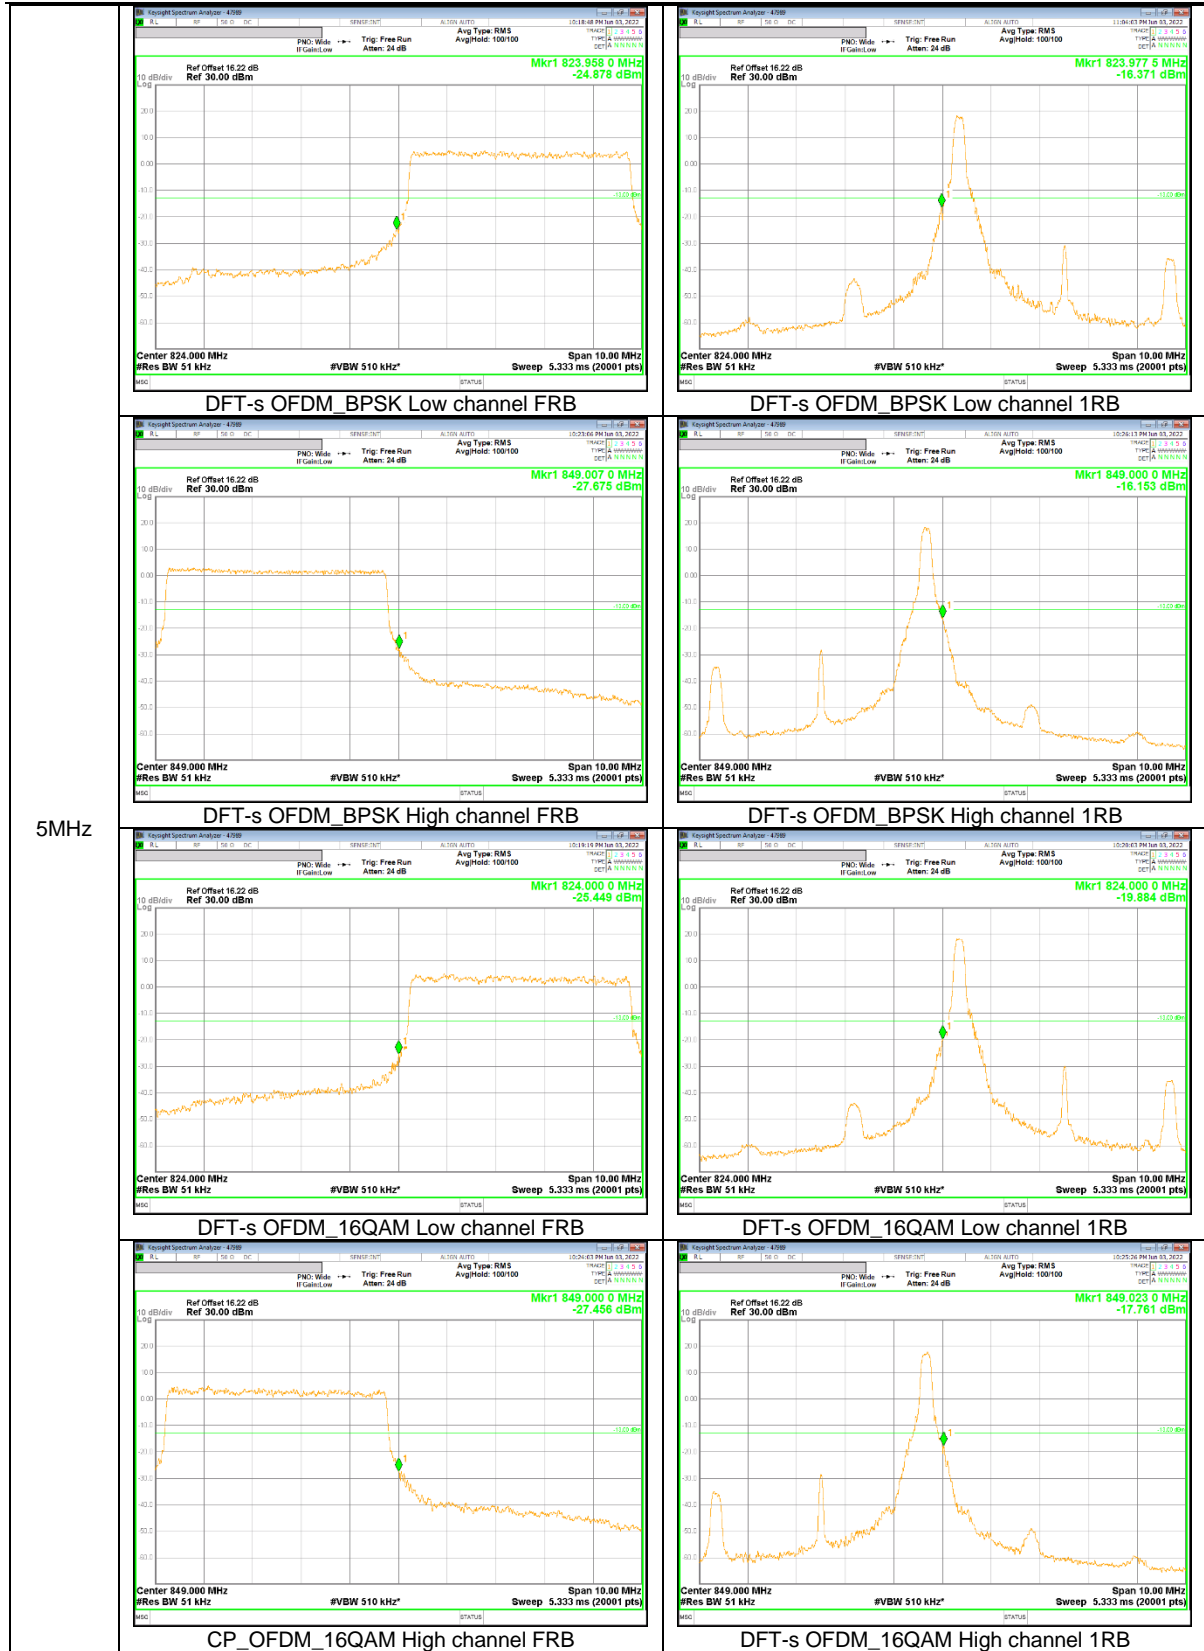

15MHz

10MHz

5MHz

NR Band n12

5MHz

NR Band n25

15MHz

5MHz

NR Band n66

15MHz

10MHz

NR Band n77 (3450 – 3550 MHz)

100MHz