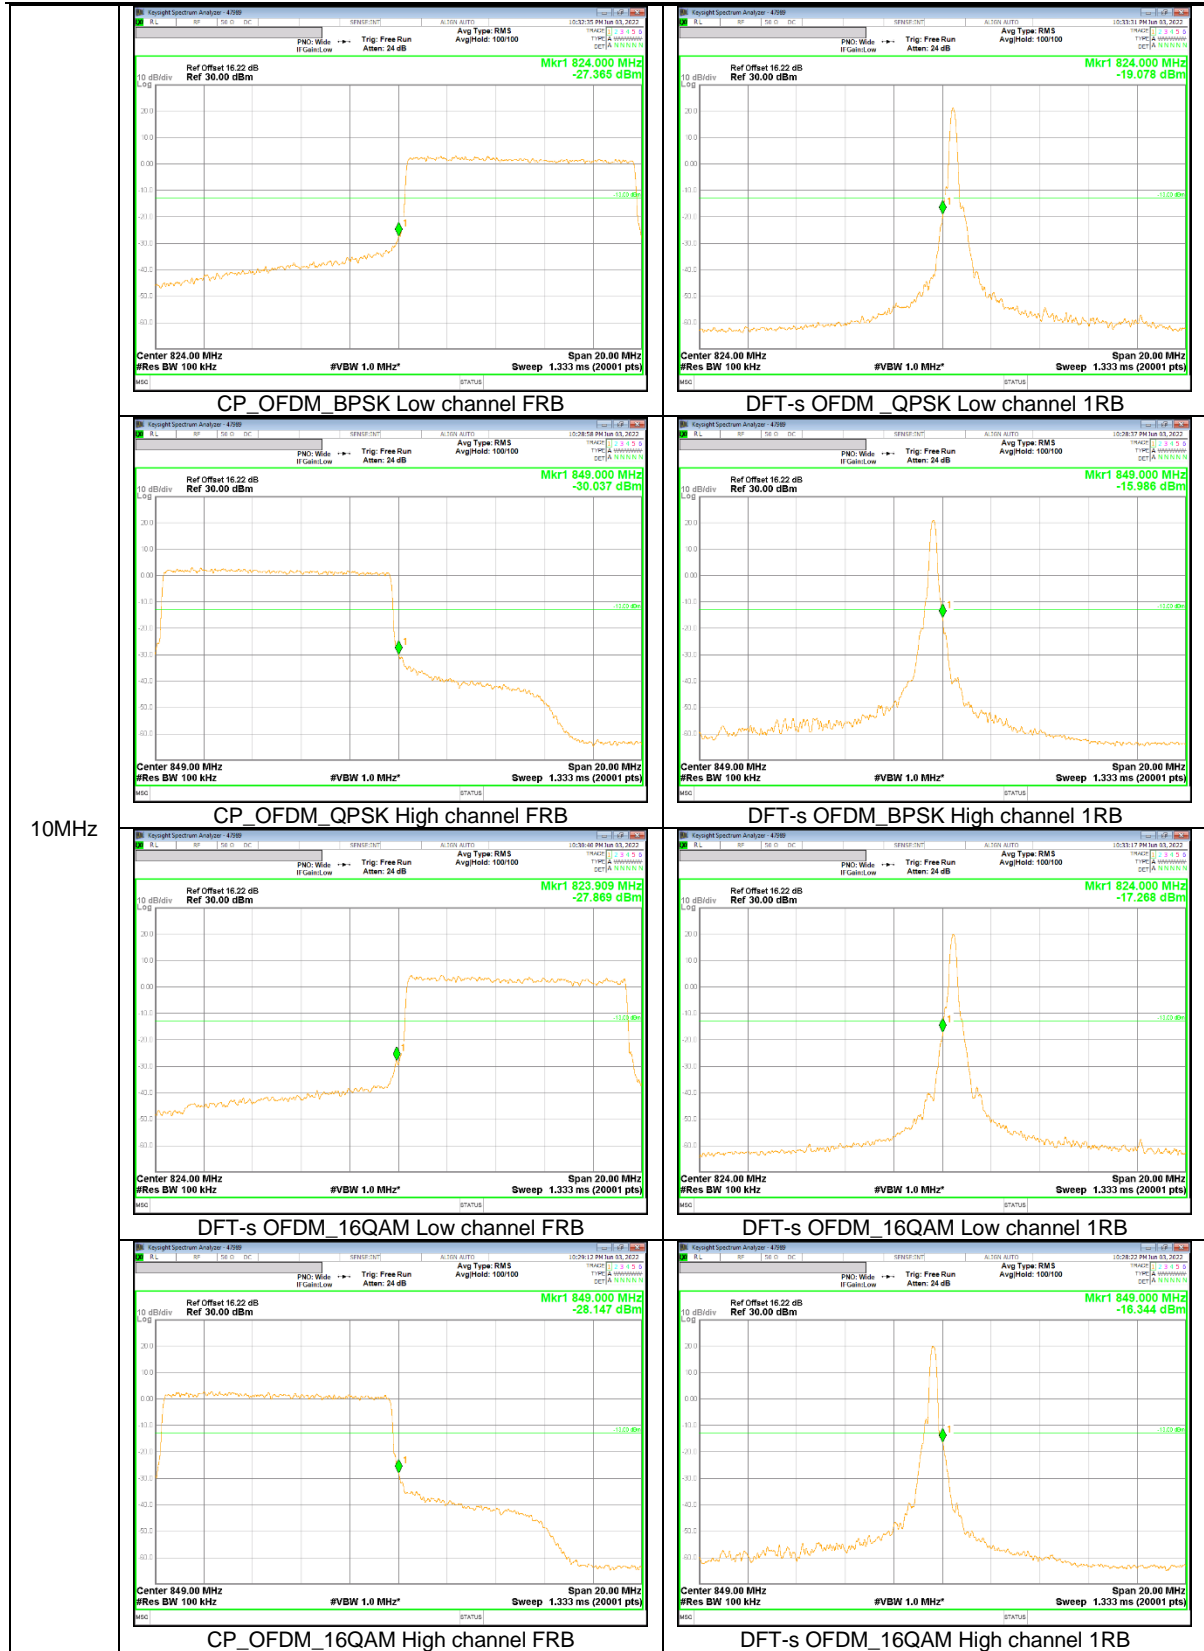

15MHz

10MHz

5MHz

NR Band n12

5MHz

NR Band n25

15MHz

5MHz

NR Band n66

15MHz

10MHz

NR Band n77 (3450 – 3550 MHz)

100MHz