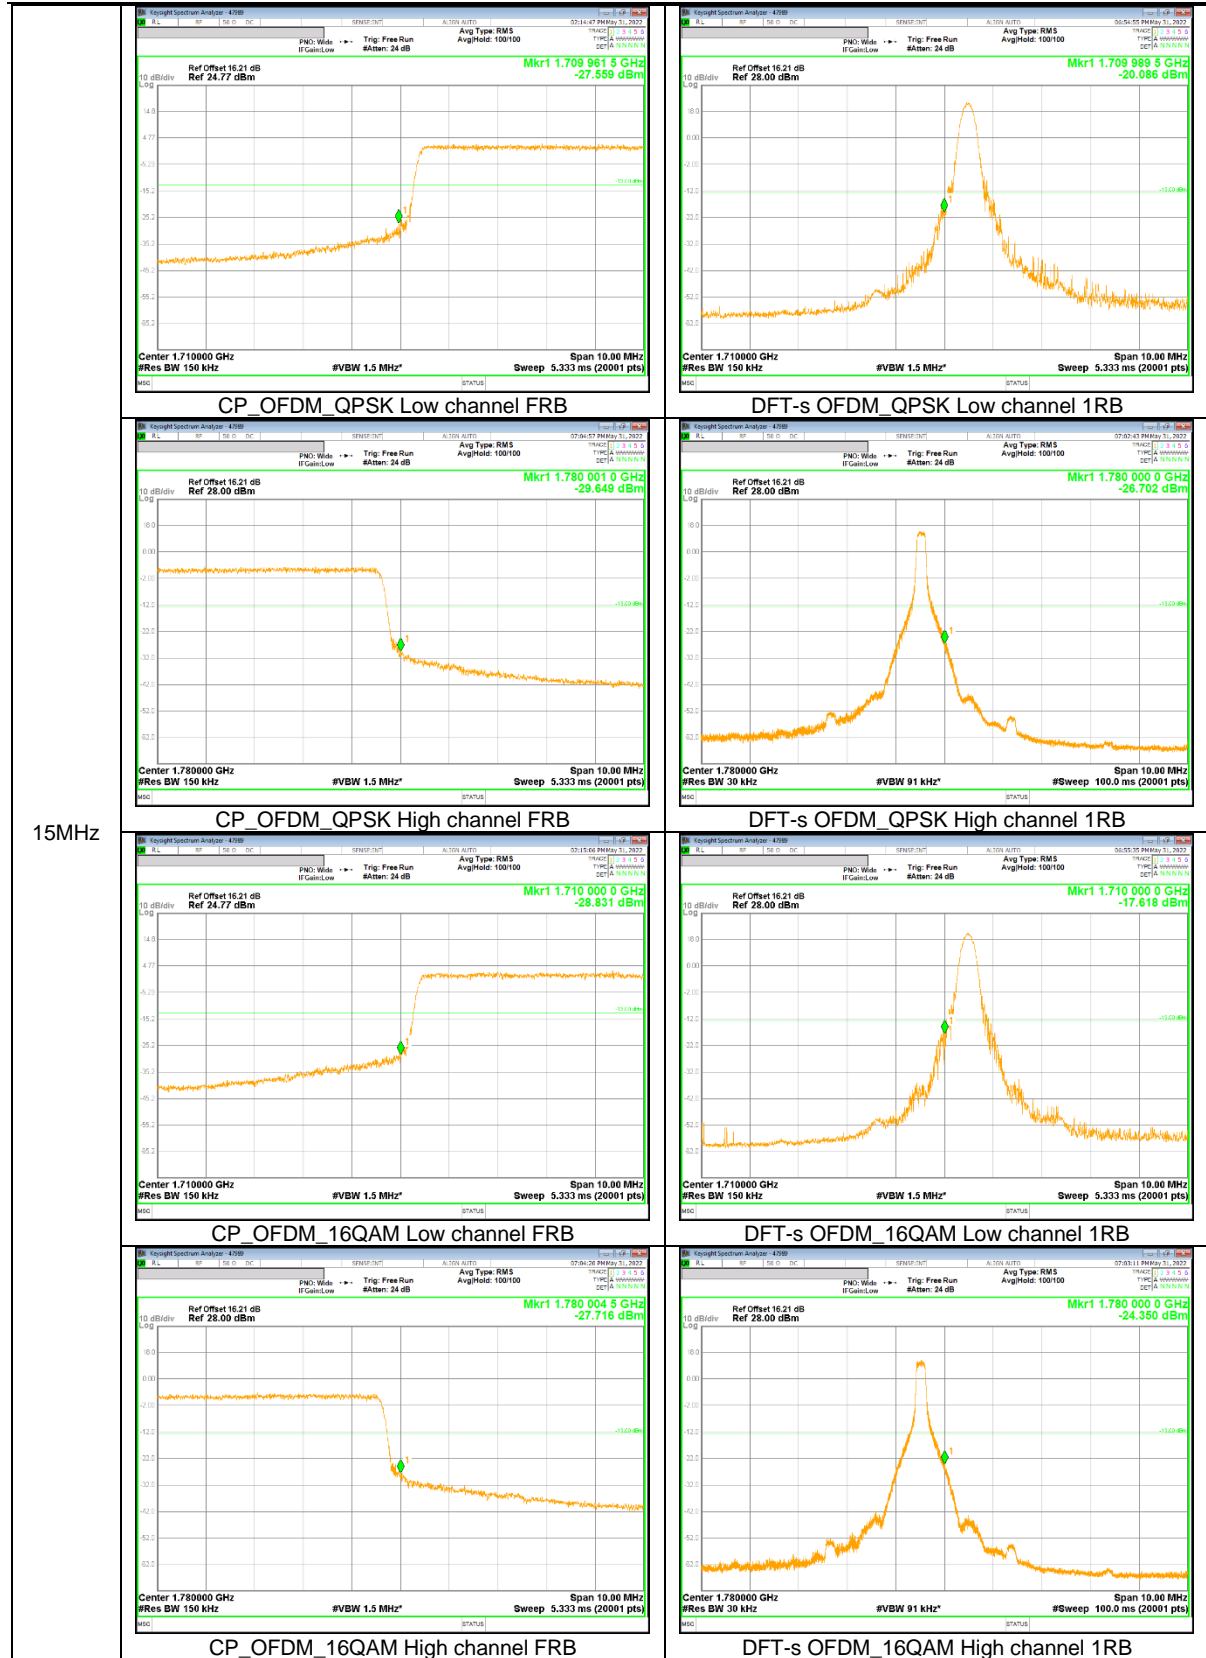

15MHz

10MHz

5MHz

NR Band n12

5MHz

NR Band n25

15MHz

5MHz

NR Band n66

15MHz

10MHz

NR Band n77 (3450 – 3550 MHz)

100MHz