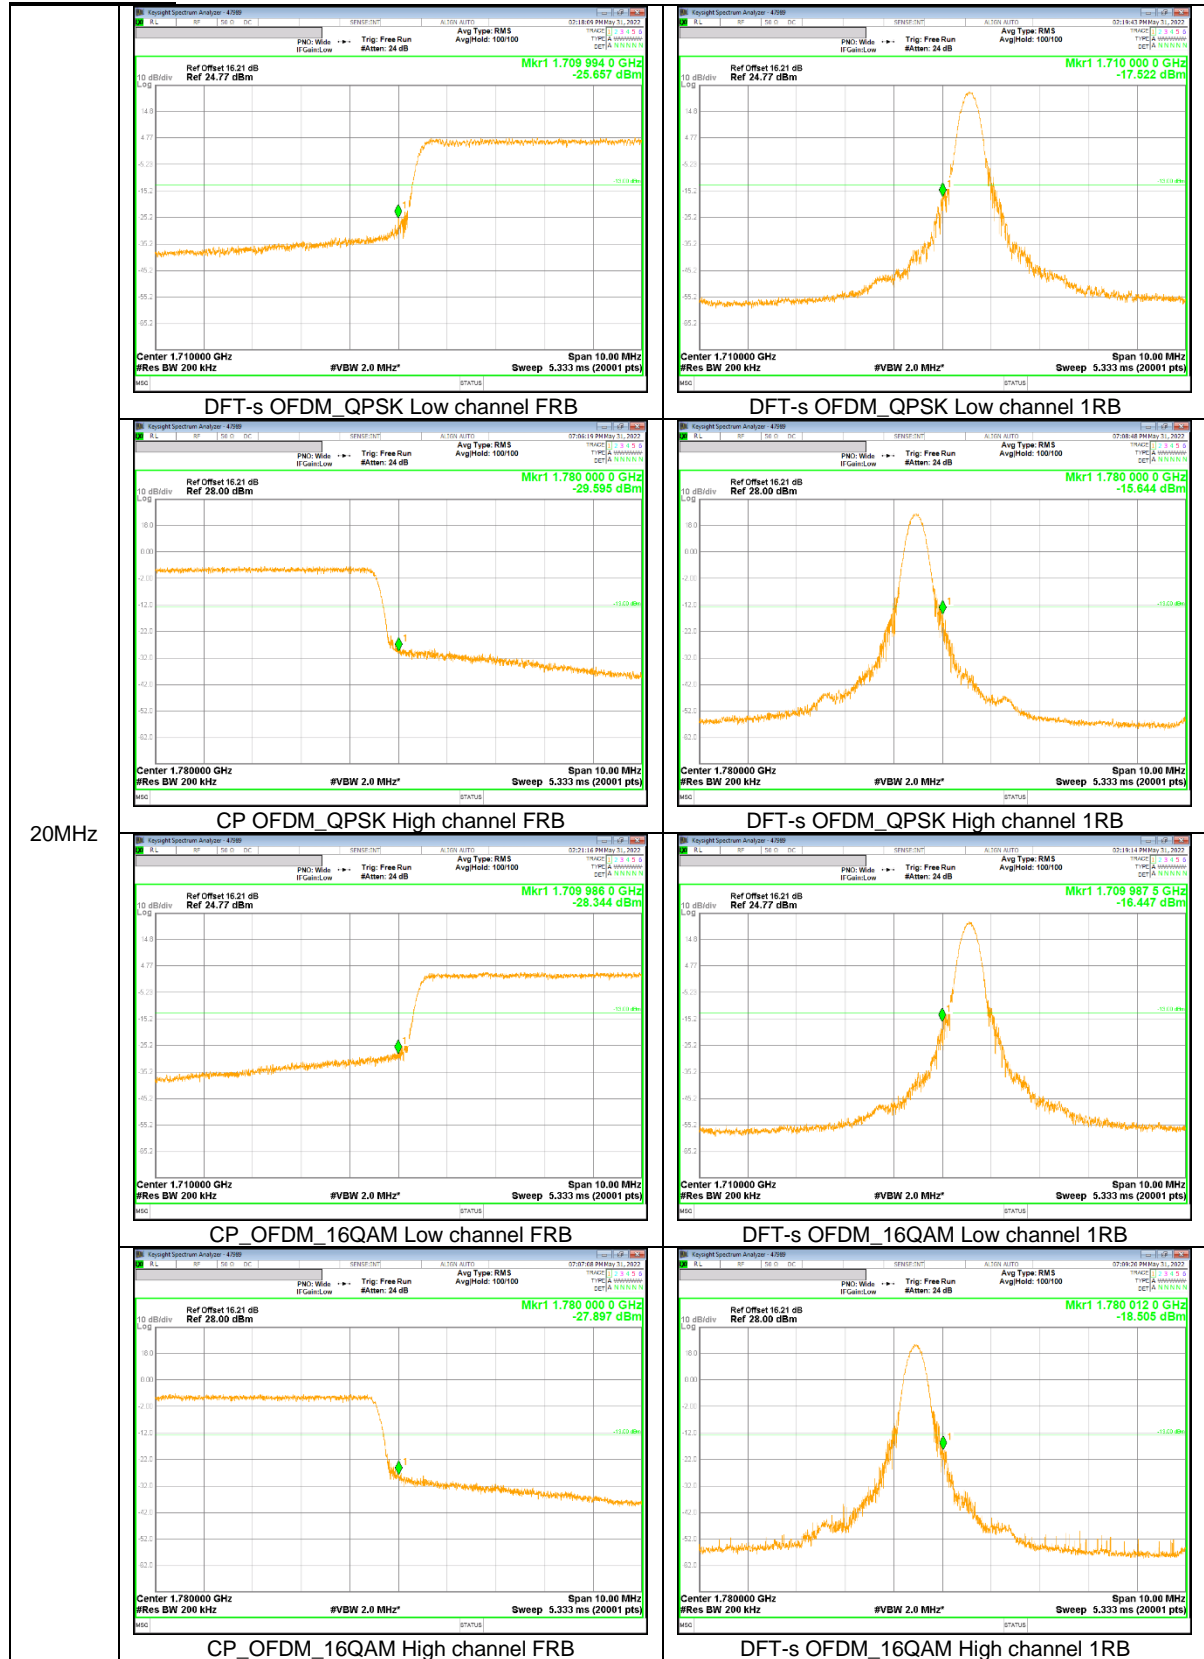

15MHz

10MHz

5MHz

NR Band n12

5MHz

NR Band n25

15MHz

5MHz

NR Band n66

15MHz

10MHz

NR Band n77 (3450 – 3550 MHz)

100MHz