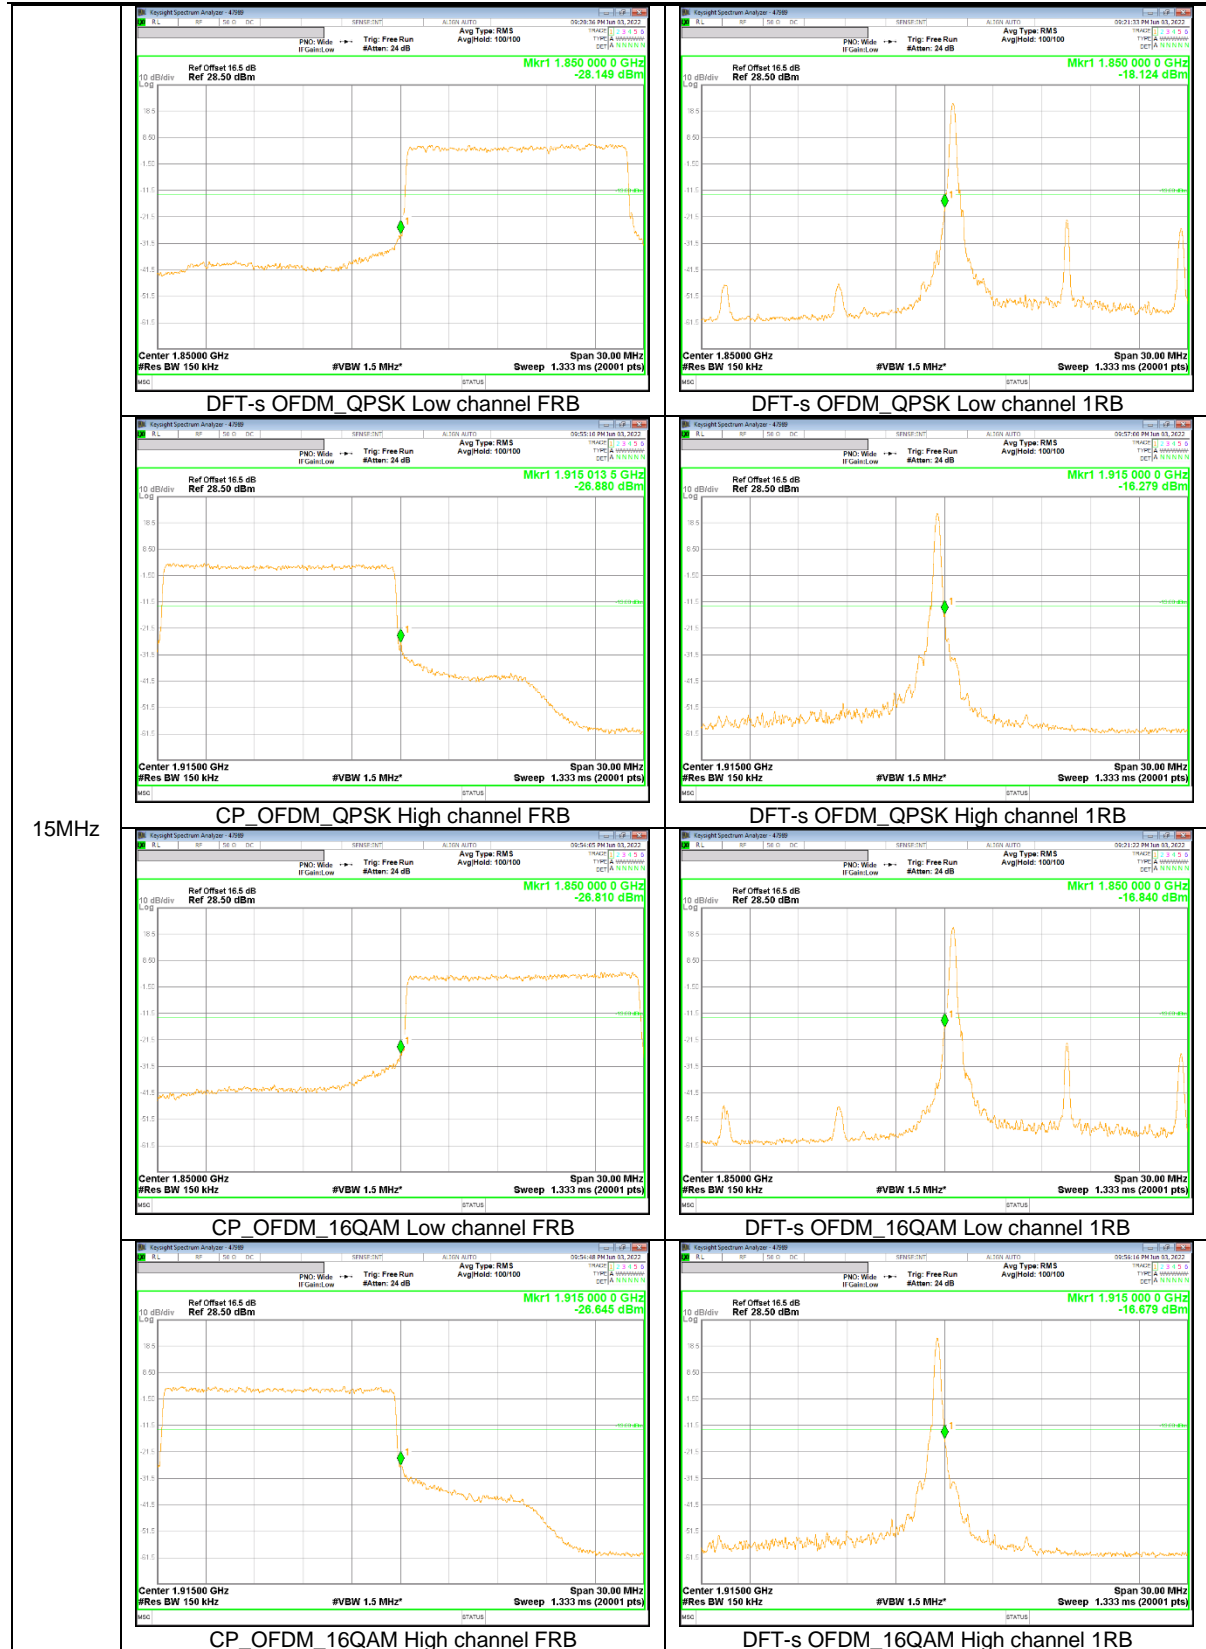

15MHz

10MHz

5MHz

NR Band n12

5MHz

NR Band n25

15MHz

5MHz

NR Band n66

15MHz

10MHz

NR Band n77 (3450 – 3550 MHz)

100MHz