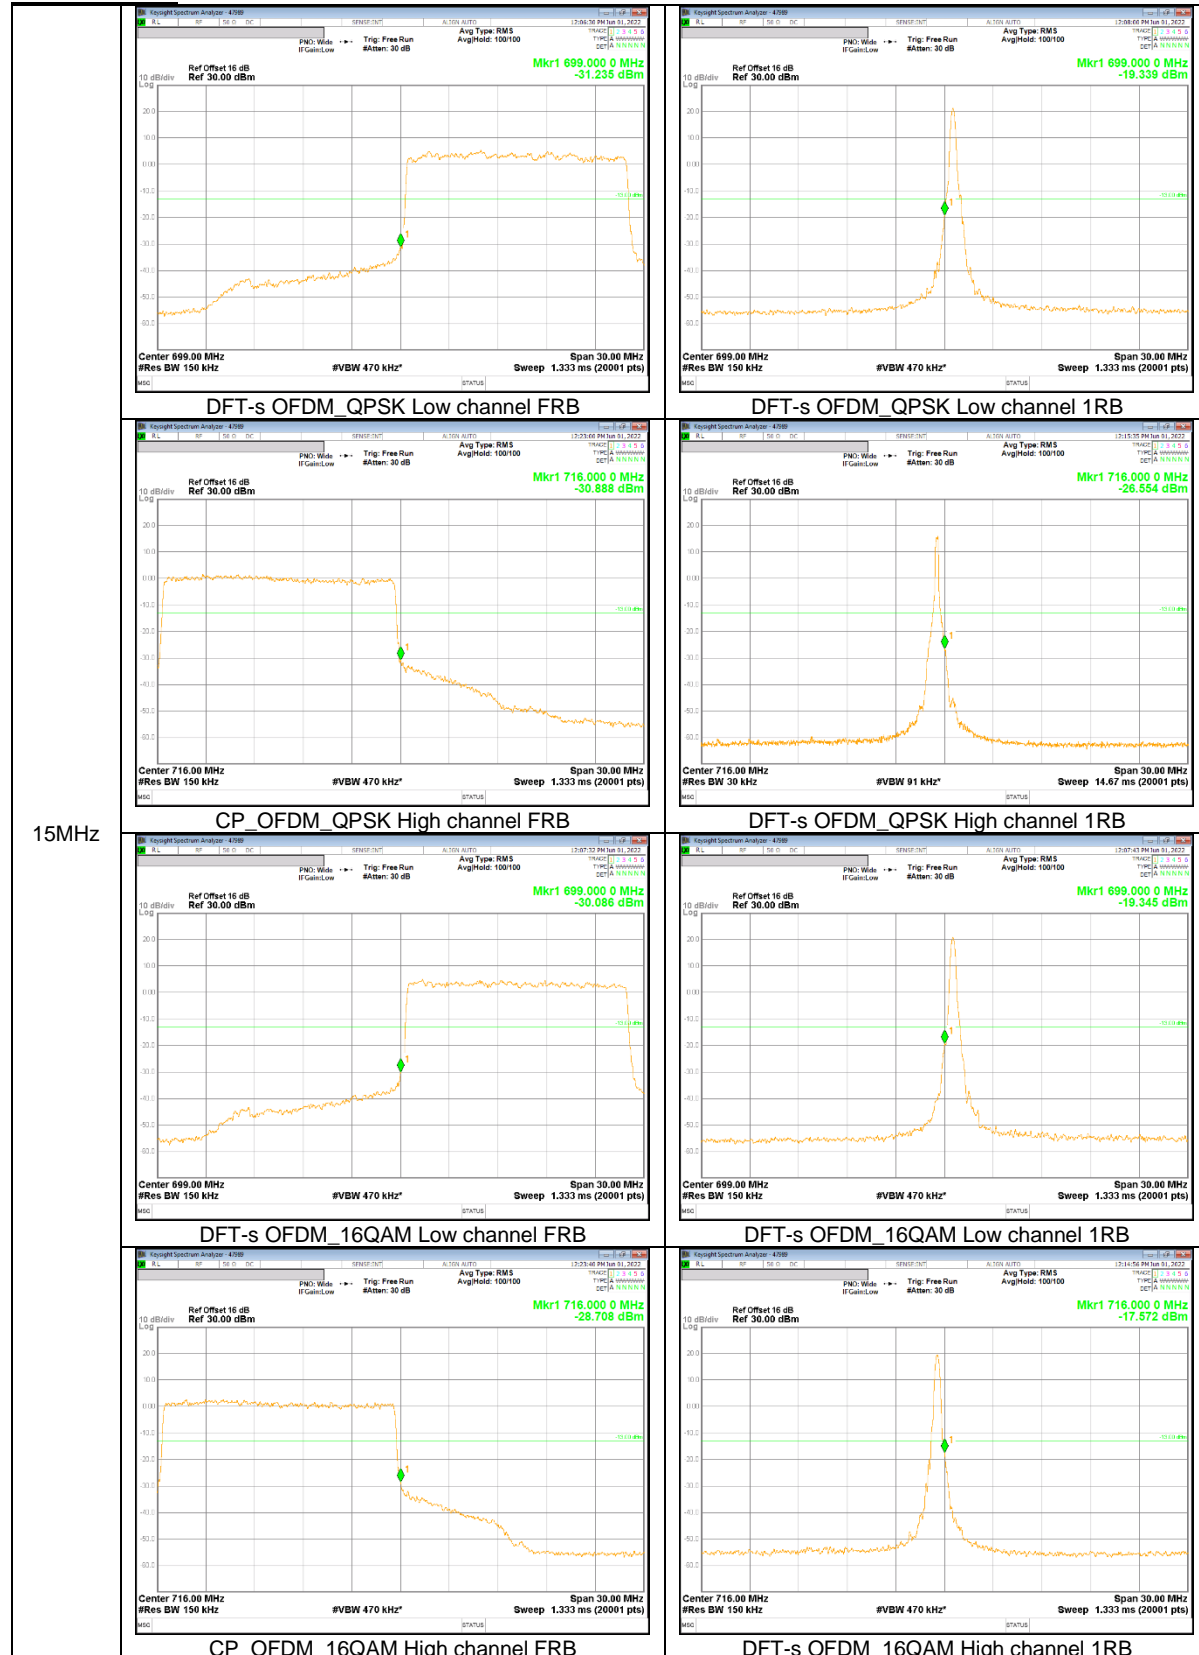

15MHz

10MHz

5MHz

NR Band n12

5MHz

NR Band n25

15MHz

5MHz

NR Band n66

15MHz

10MHz

NR Band n77 (3450 – 3550 MHz)

100MHz