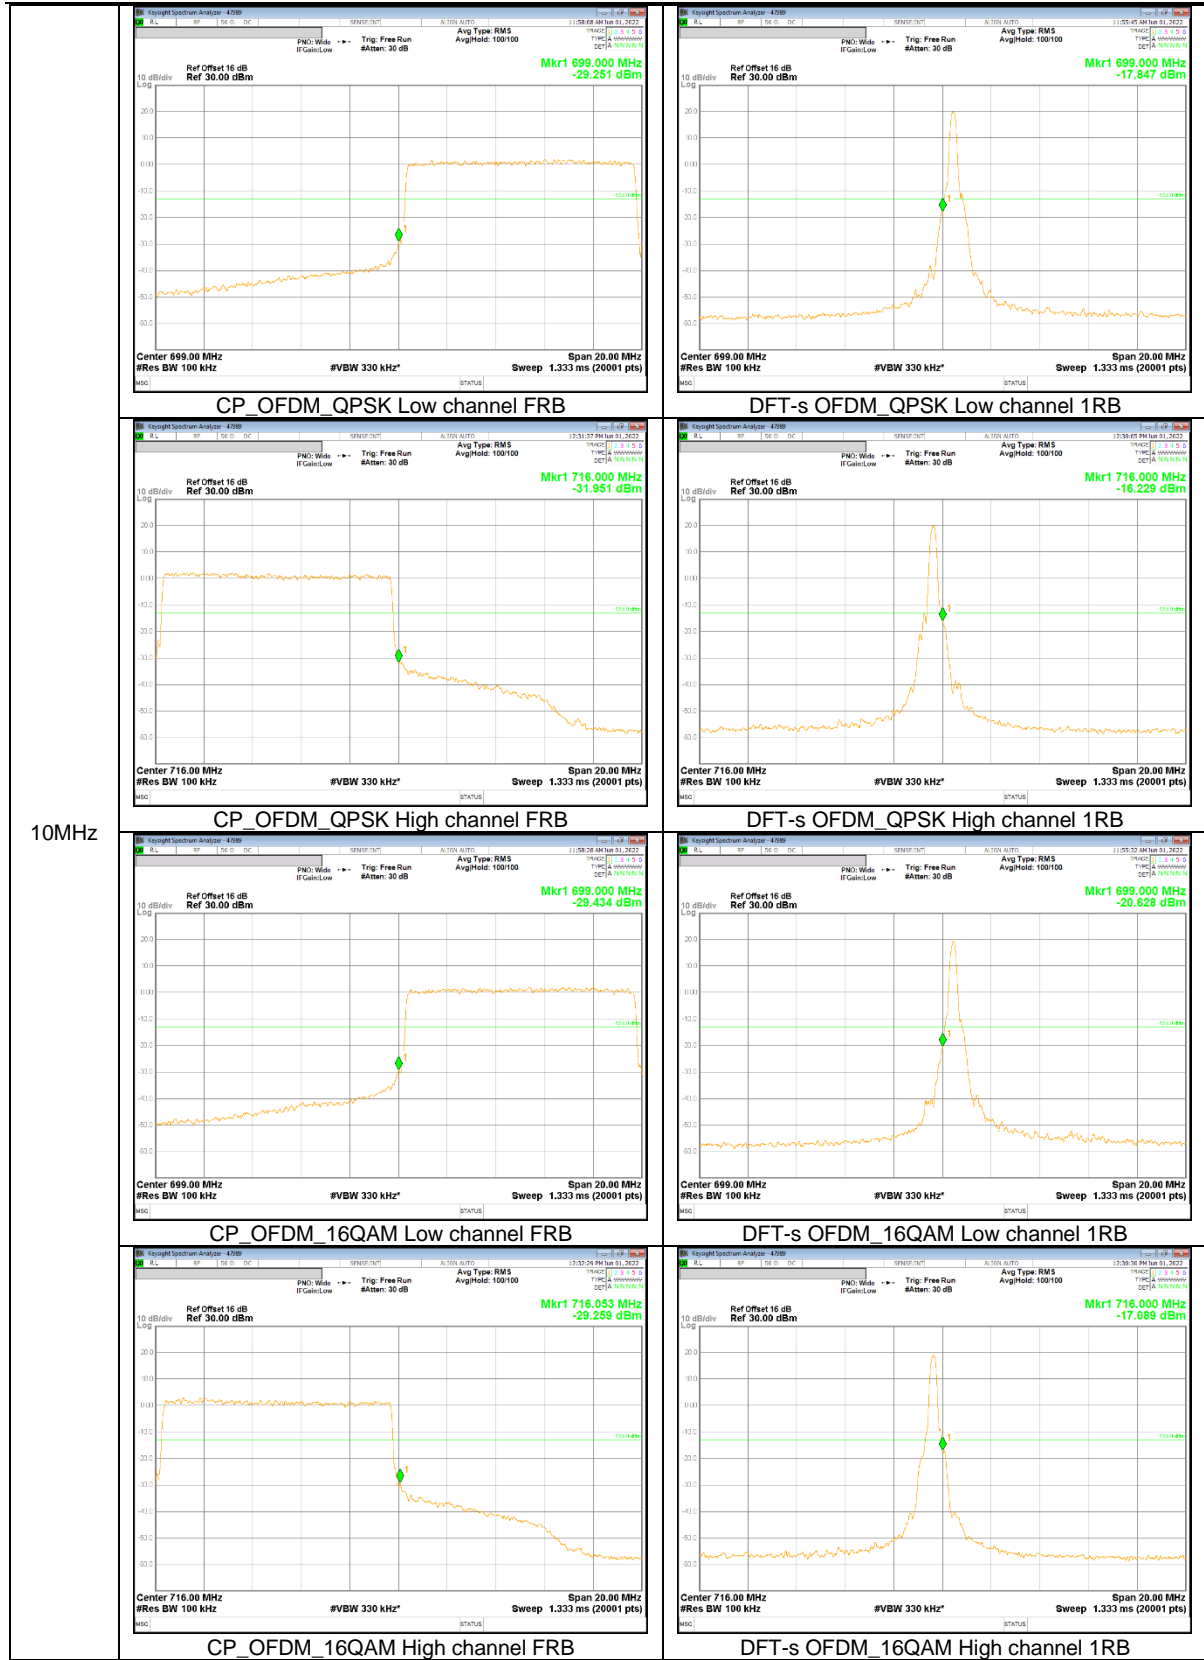

15MHz

10MHz

5MHz

NR Band n12

5MHz

NR Band n25

15MHz

5MHz

NR Band n66

15MHz

10MHz

NR Band n77 (3450 – 3550 MHz)

100MHz