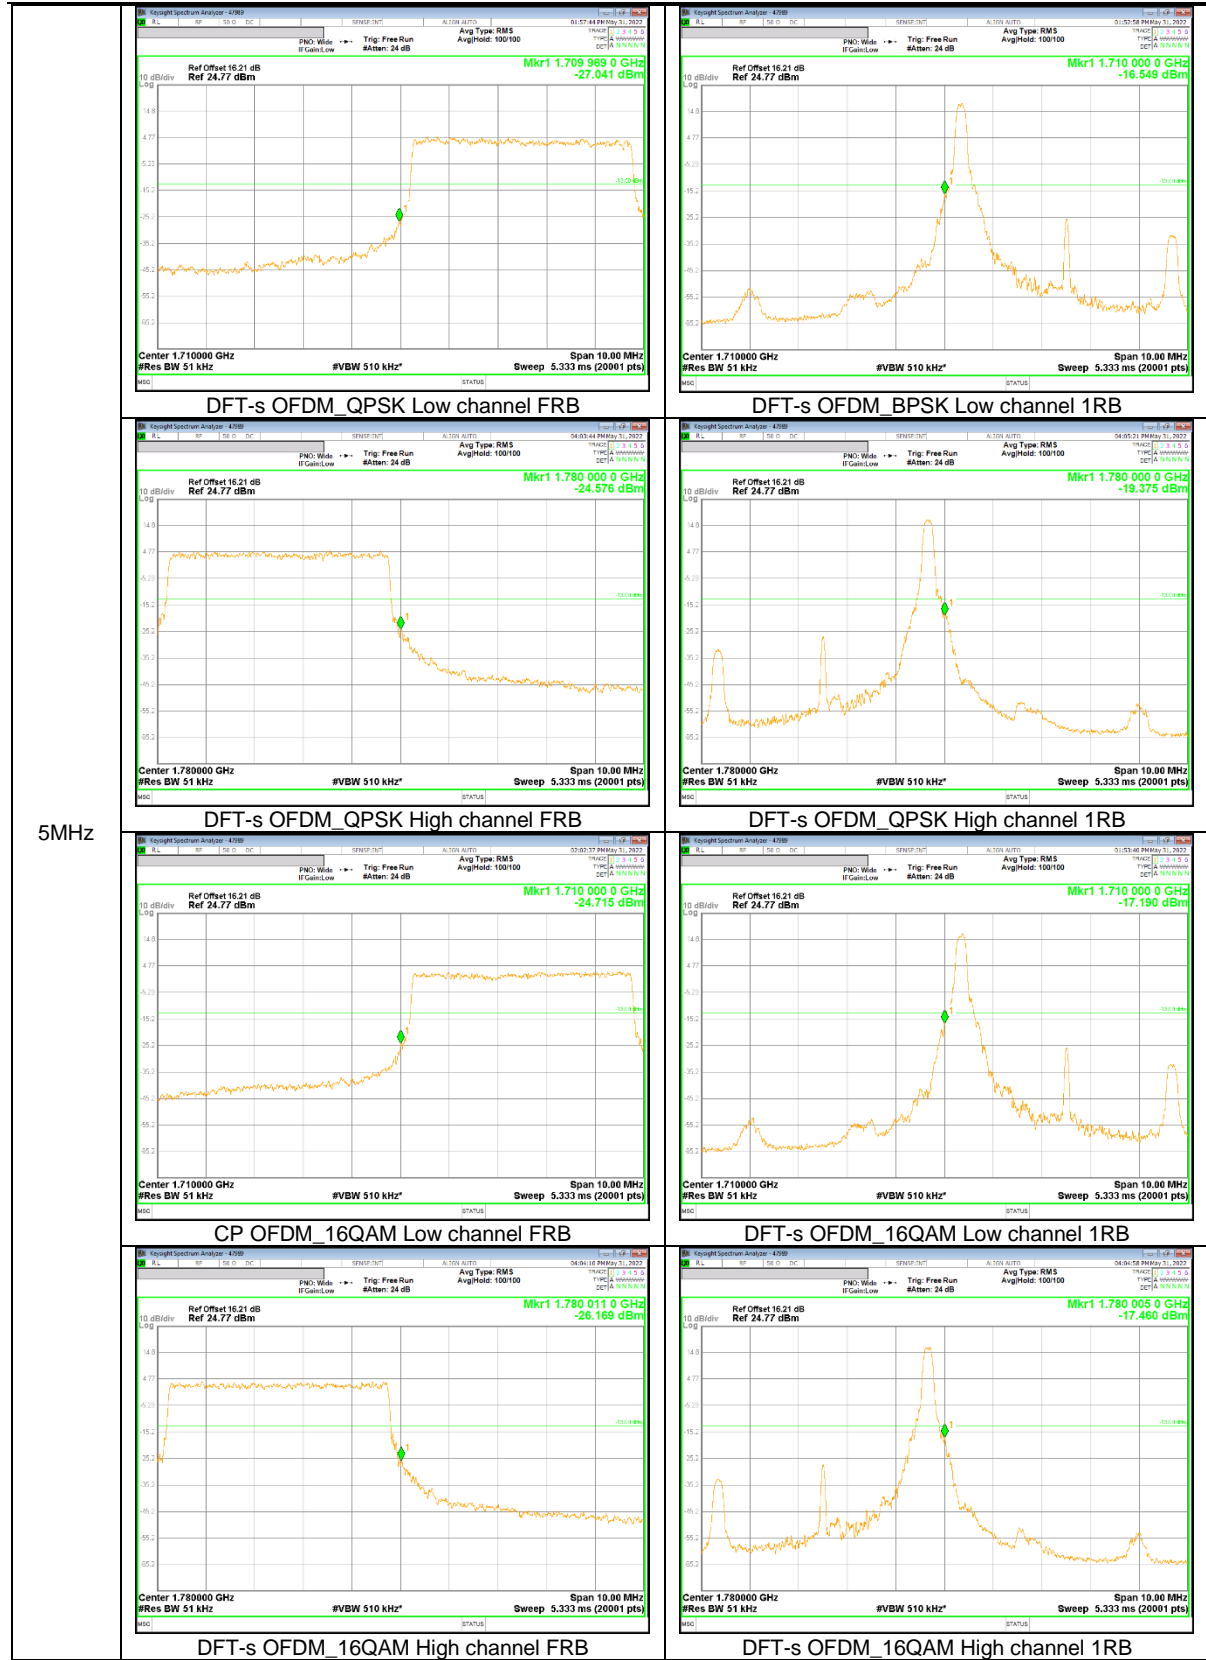

15MHz

10MHz

5MHz

NR Band n12

5MHz

NR Band n25

15MHz

5MHz

NR Band n66

15MHz

10MHz

NR Band n77 (3450 – 3550 MHz)

100MHz