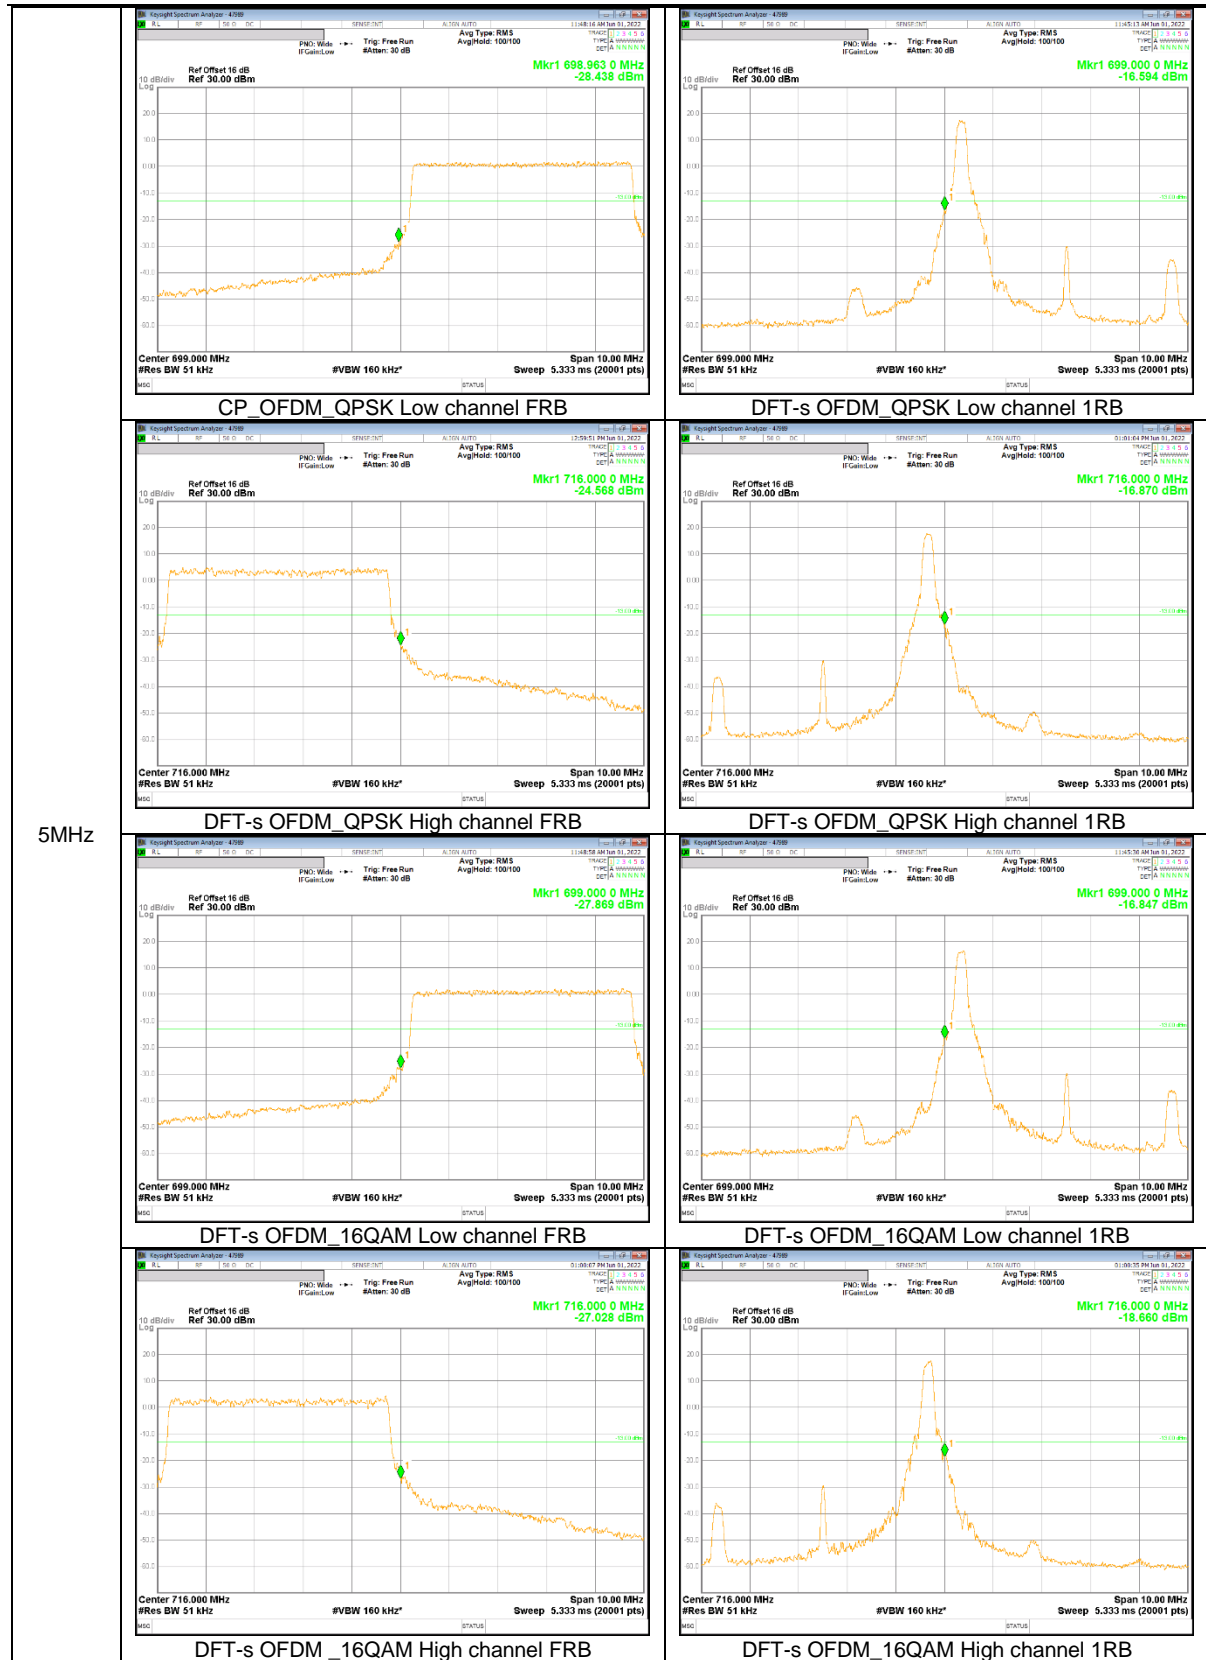

15MHz

10MHz

5MHz

NR Band n12

5MHz

NR Band n25

15MHz

5MHz

NR Band n66

15MHz

10MHz

NR Band n77 (3450 – 3550 MHz)

100MHz