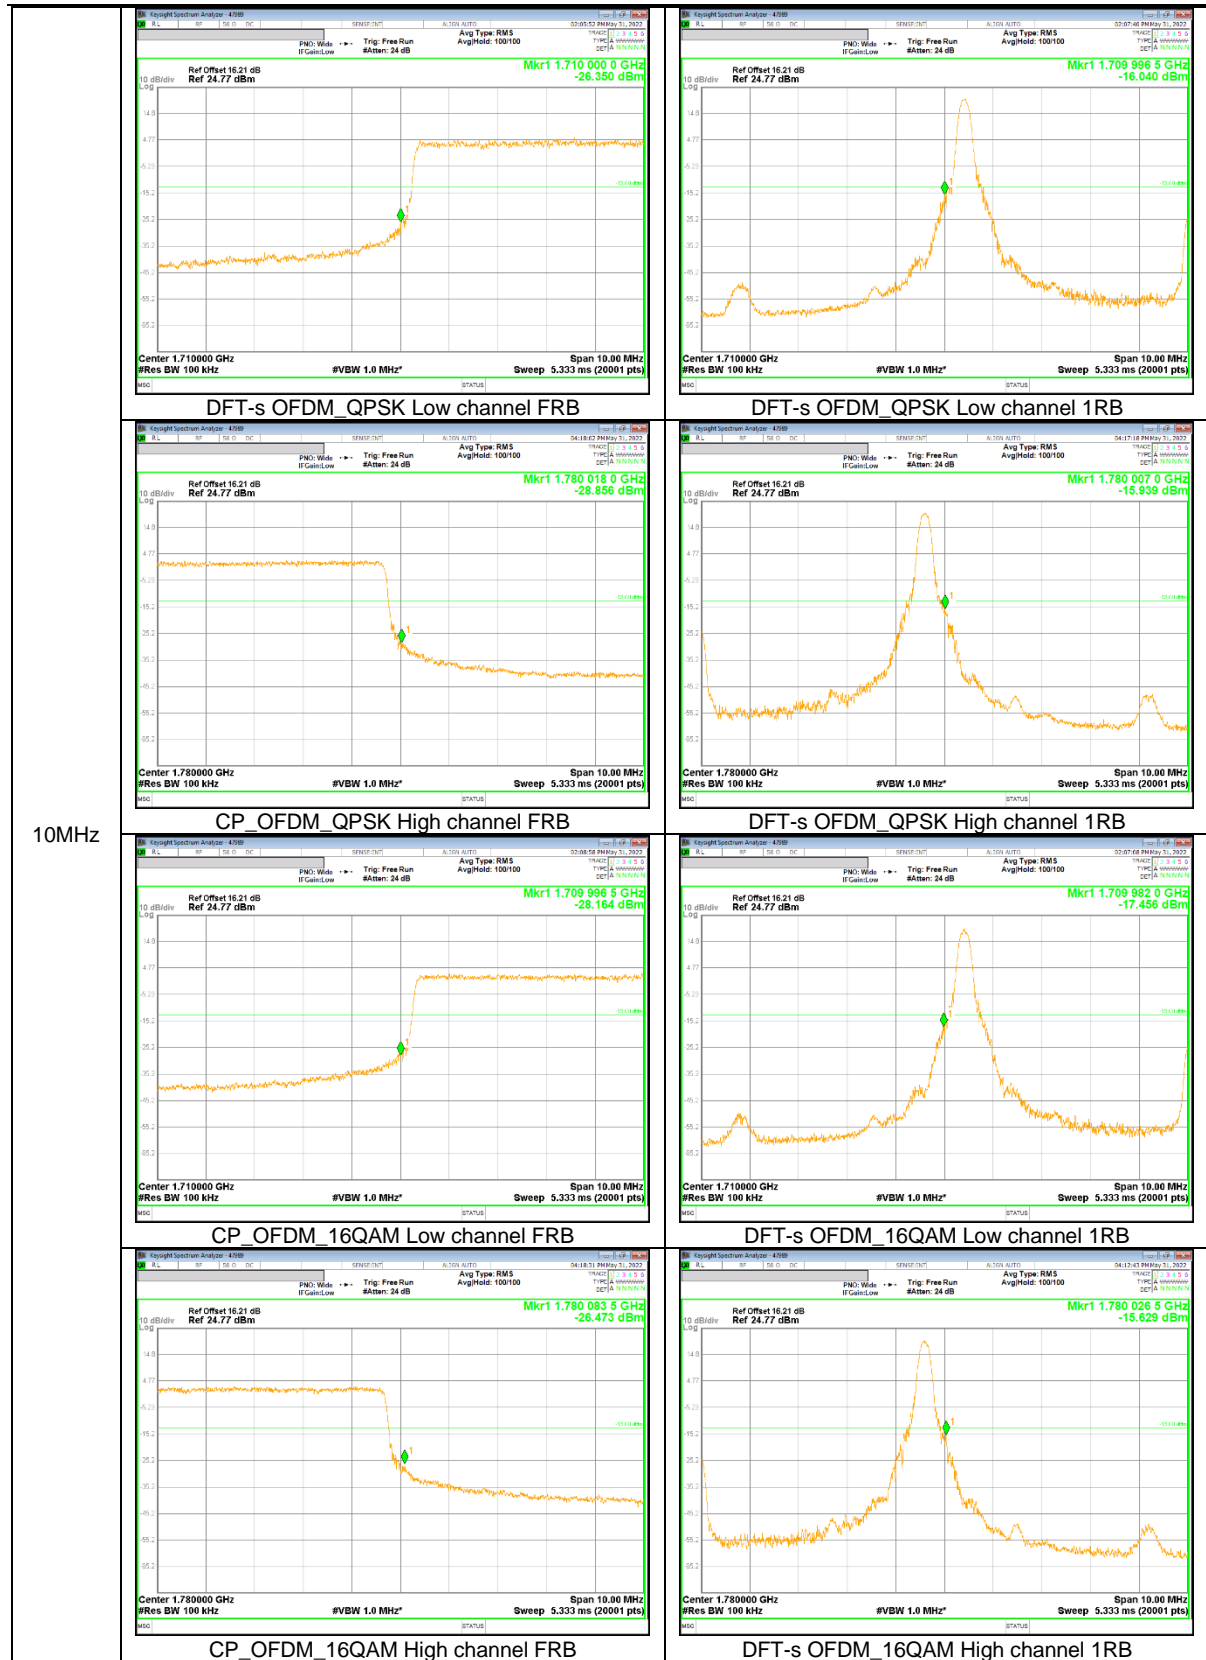

15MHz

10MHz

5MHz

NR Band n12

5MHz

NR Band n25

15MHz

5MHz

NR Band n66

15MHz

10MHz

NR Band n77 (3450 – 3550 MHz)

100MHz