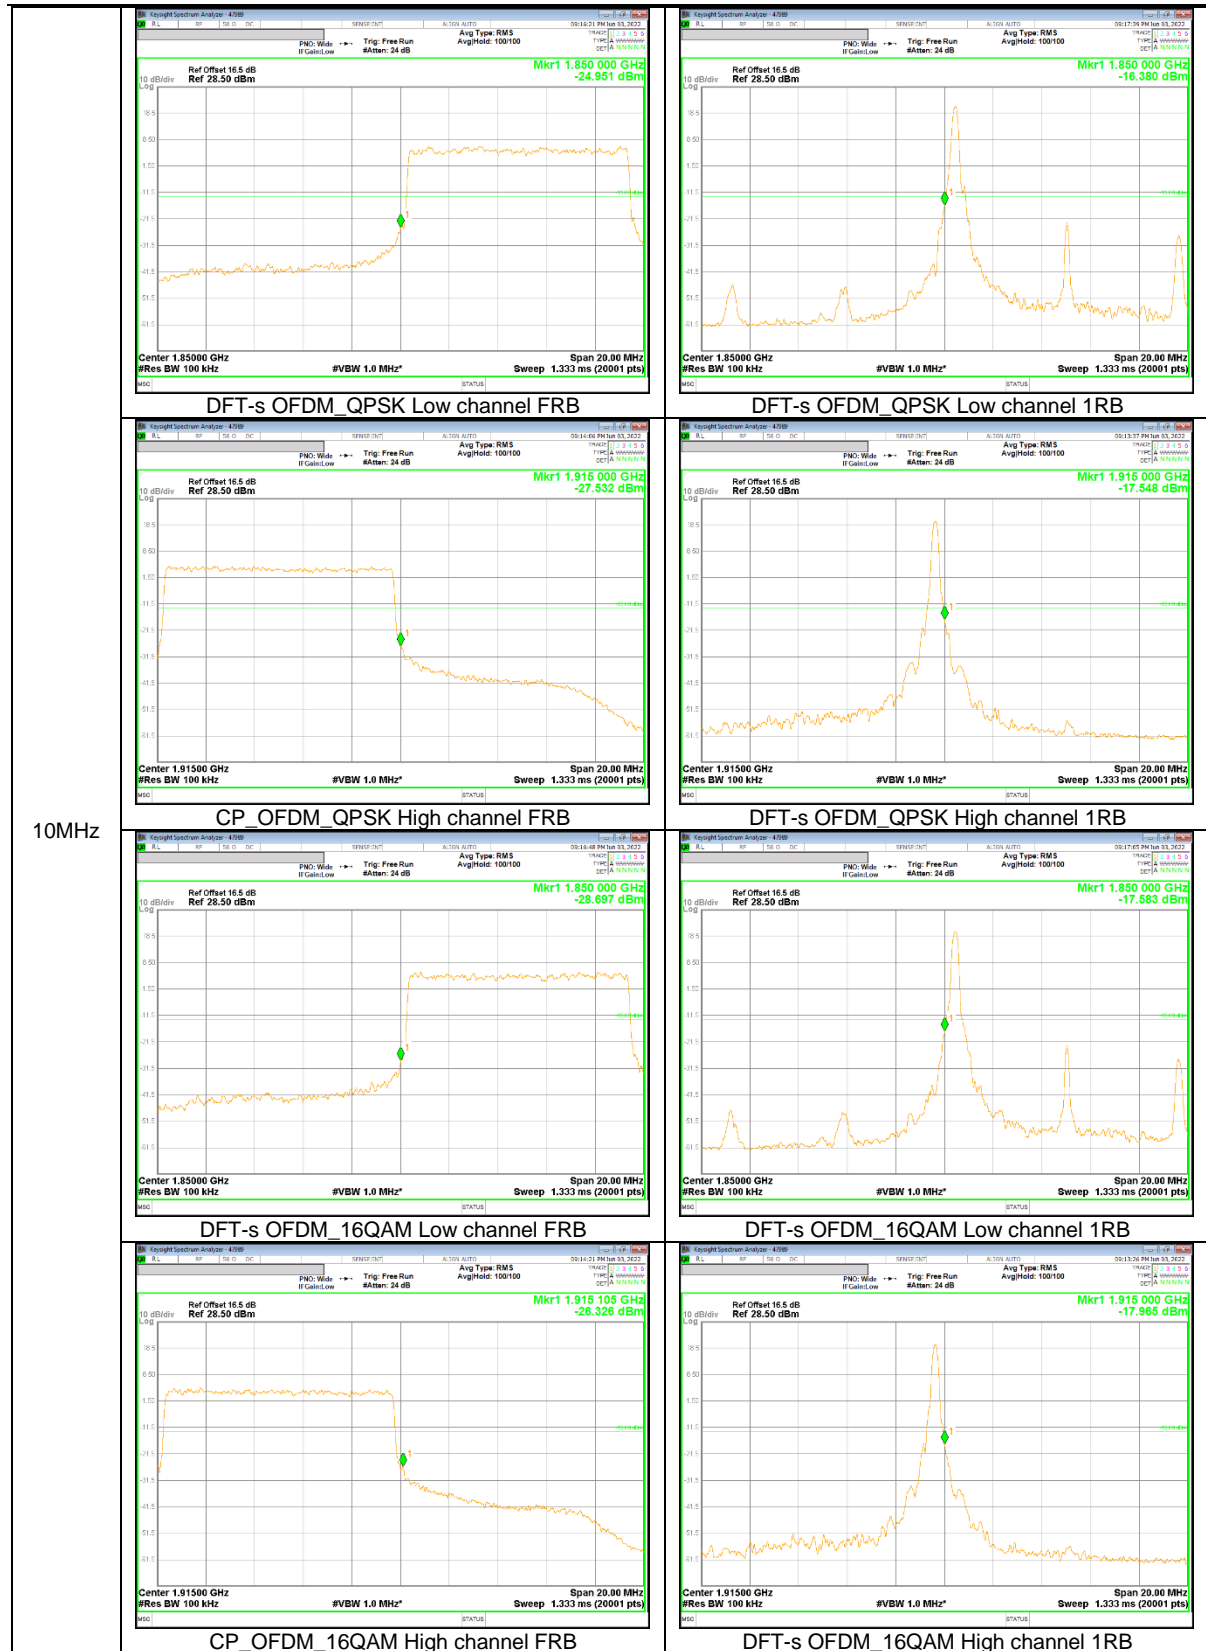

15MHz

10MHz

5MHz

NR Band n12

5MHz

NR Band n25

15MHz

5MHz

NR Band n66

15MHz

10MHz

NR Band n77 (3450 – 3550 MHz)

100MHz