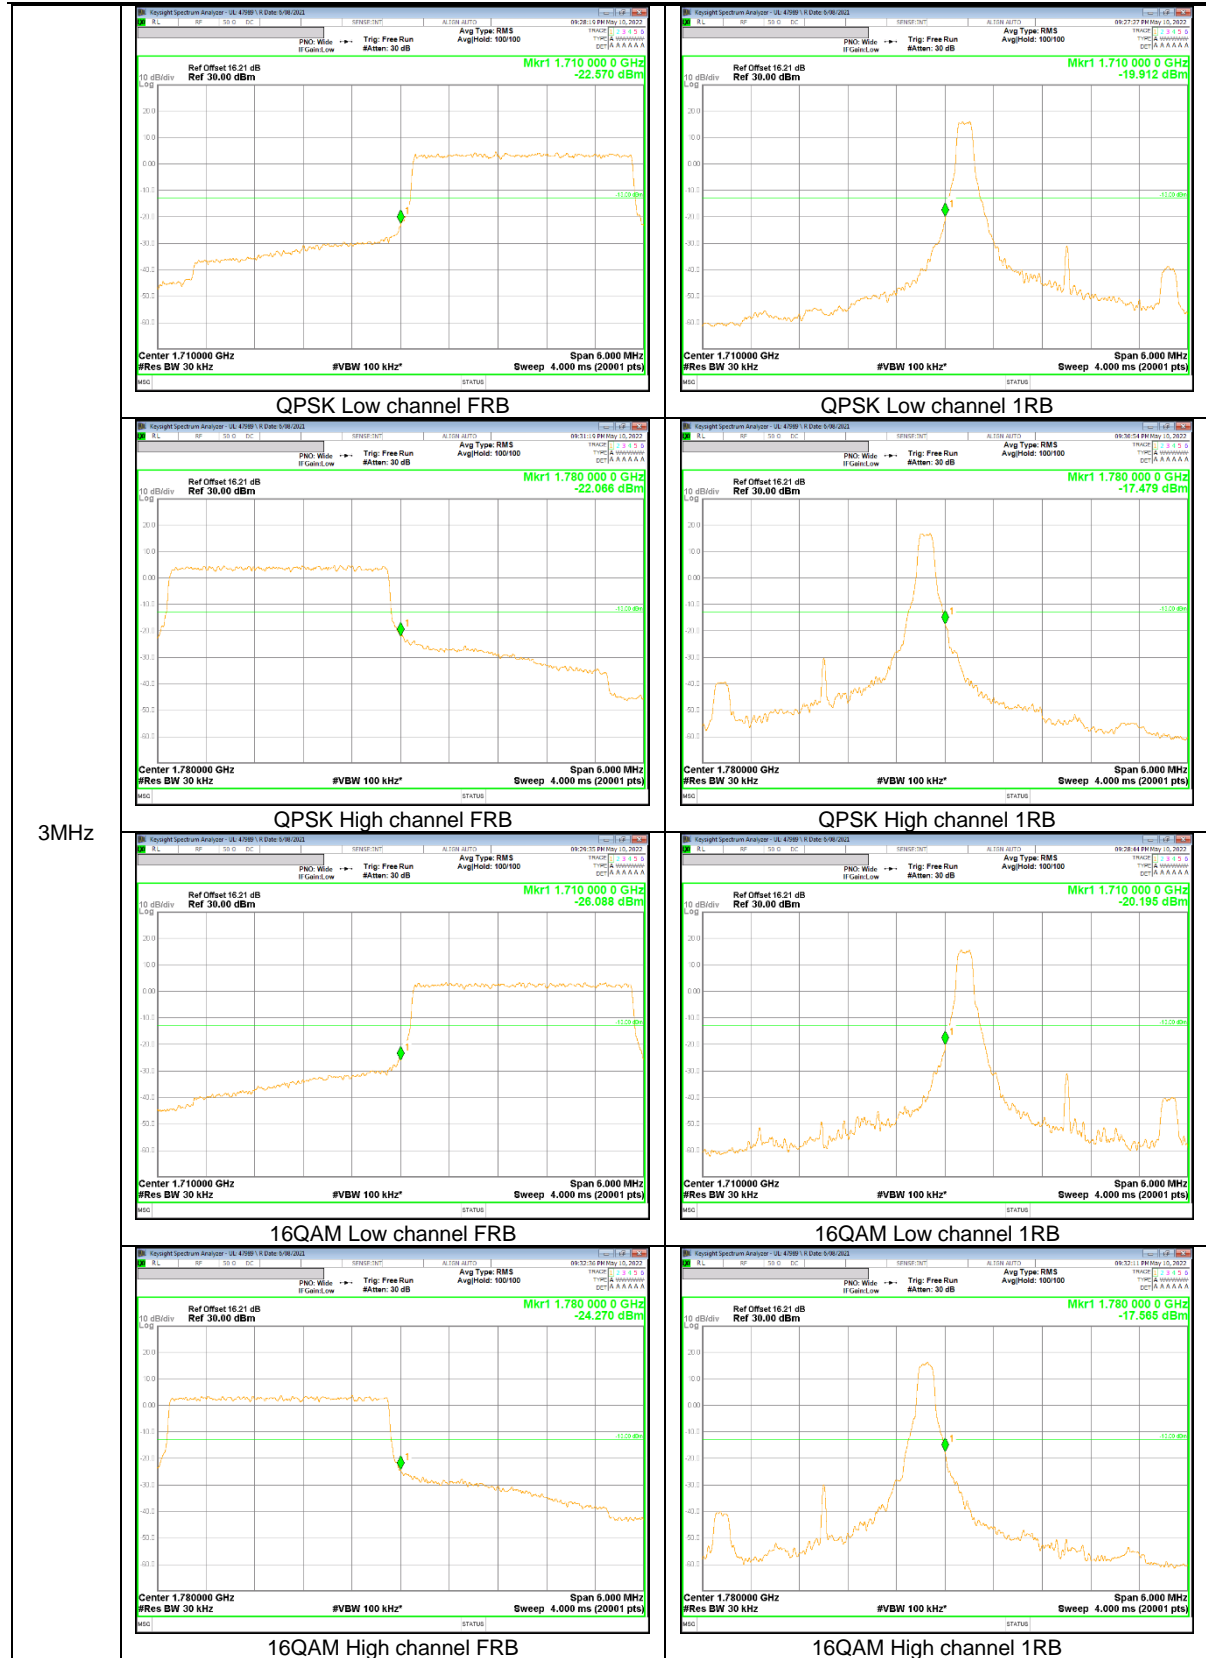

LTE Band 25

15MHz

5MHz

1.4MHz

LTE Band 26 (Part 22)

15MHz

10MHz

5MHz

3MHz

1.4MHz

LTE Band 66

15MHz

10MHz

NR Band n5