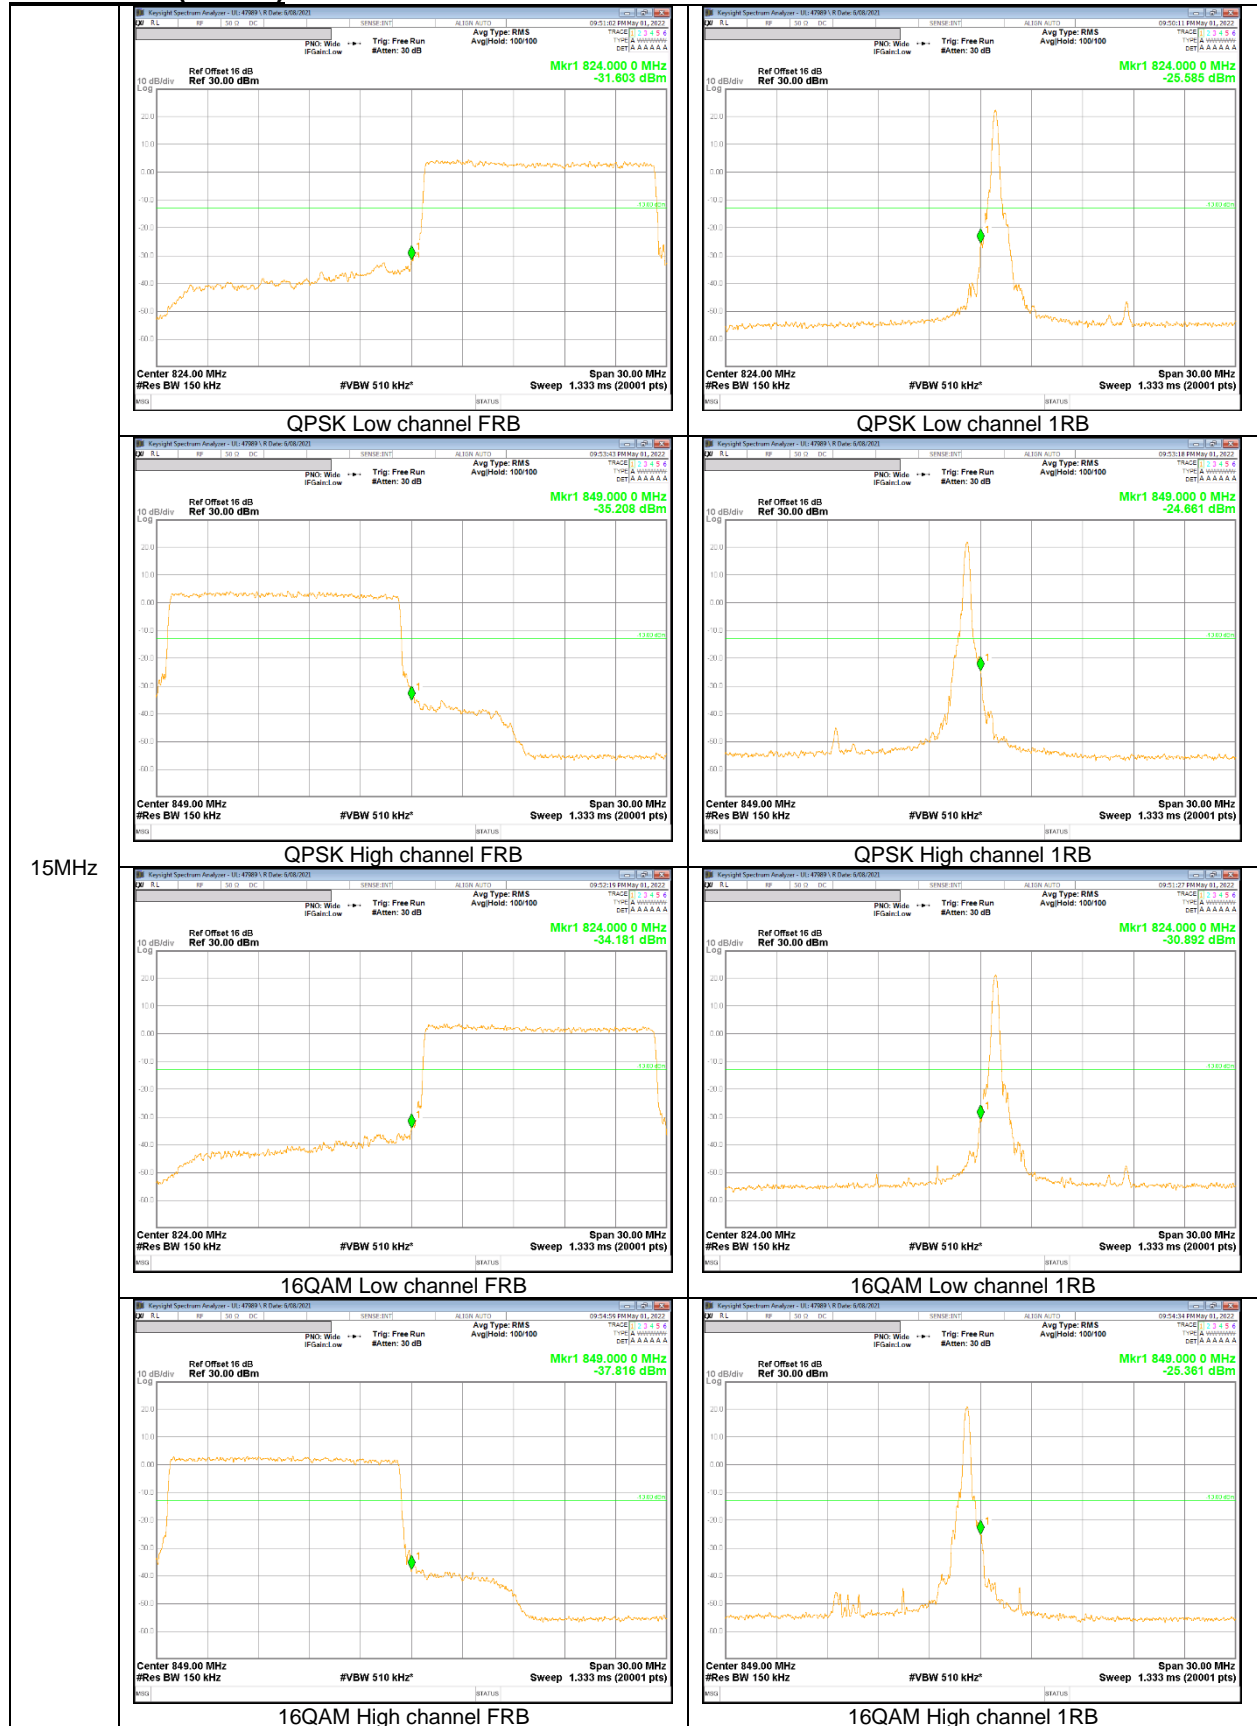

LTE Band 25

15MHz

5MHz

1.4MHz

LTE Band 26 (Part 22)

15MHz

10MHz

5MHz

3MHz

1.4MHz

LTE Band 66

15MHz

10MHz

NR Band n5