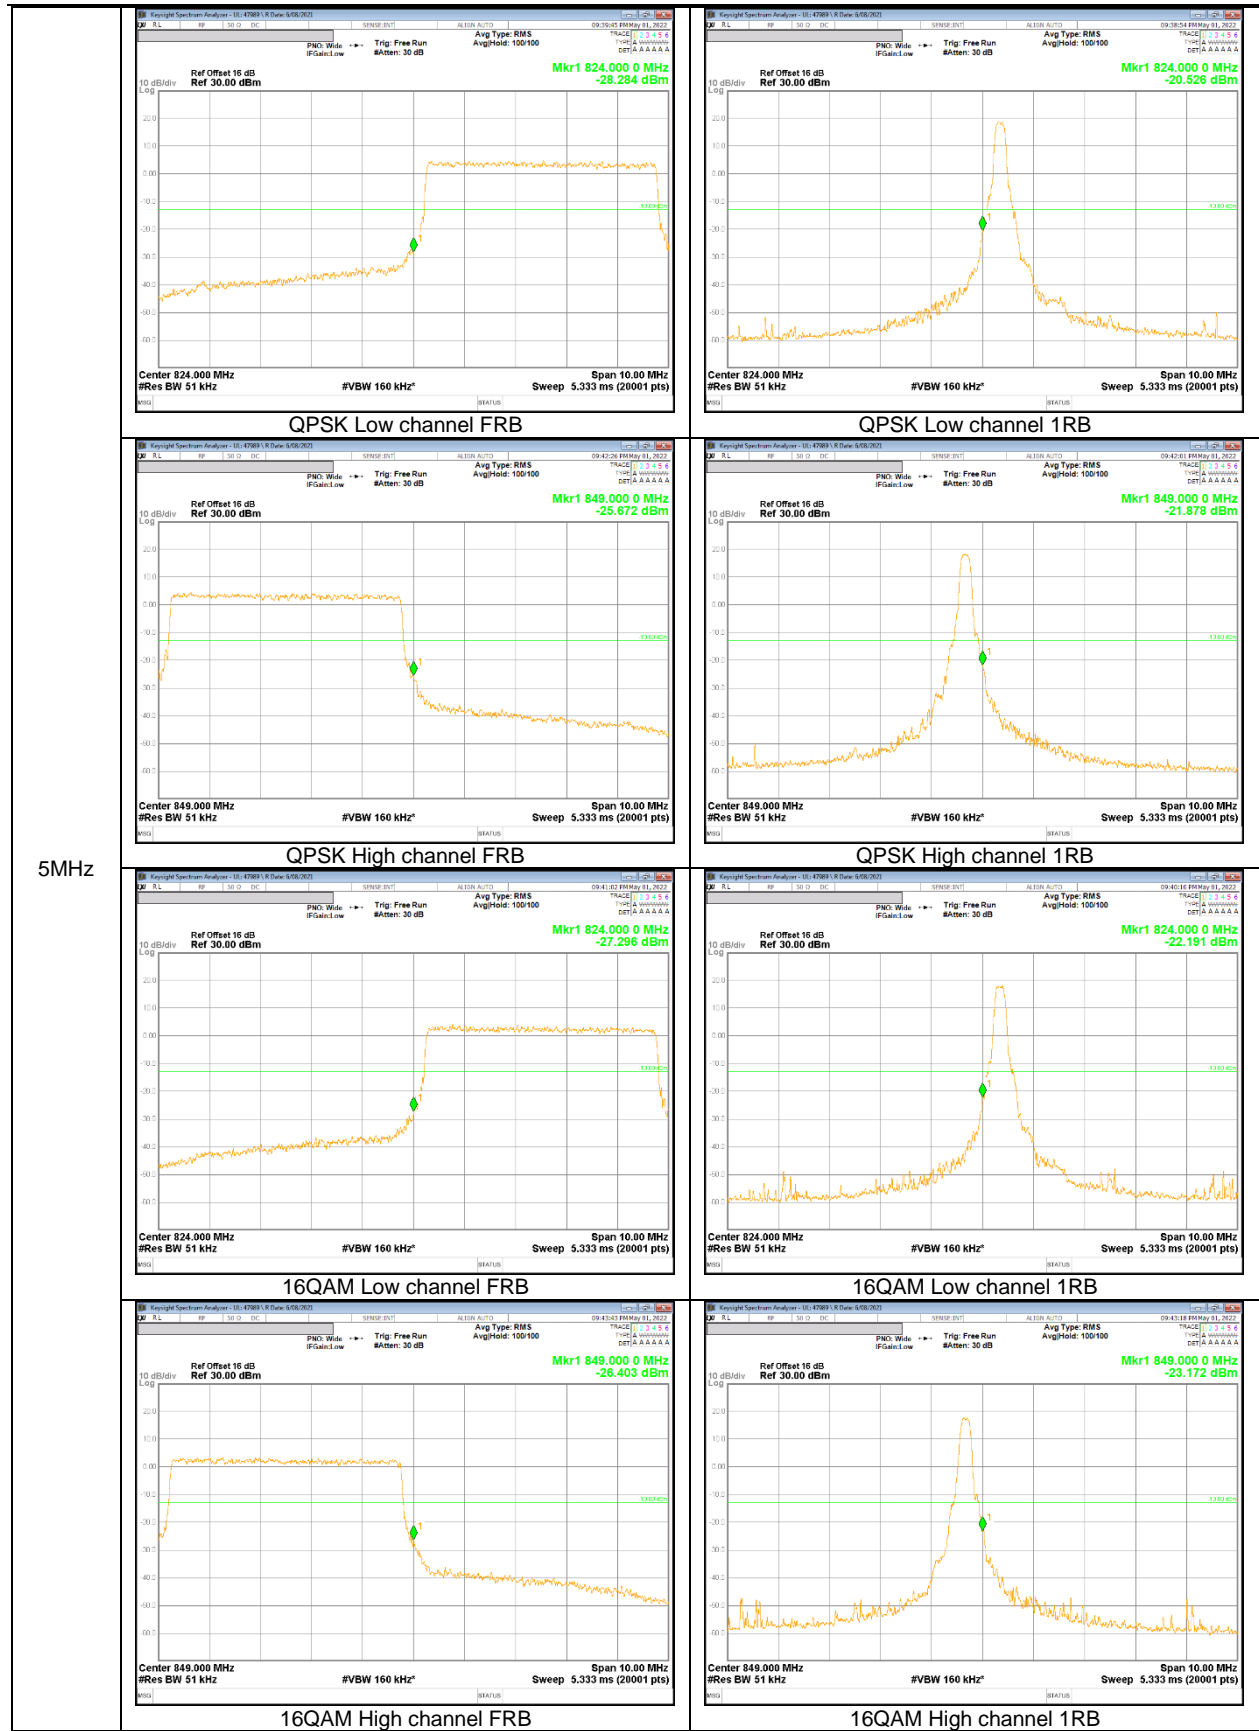

LTE Band 25

15MHz

5MHz

1.4MHz

LTE Band 26 (Part 22)

15MHz

10MHz

5MHz

3MHz

1.4MHz

LTE Band 66

15MHz

10MHz

NR Band n5