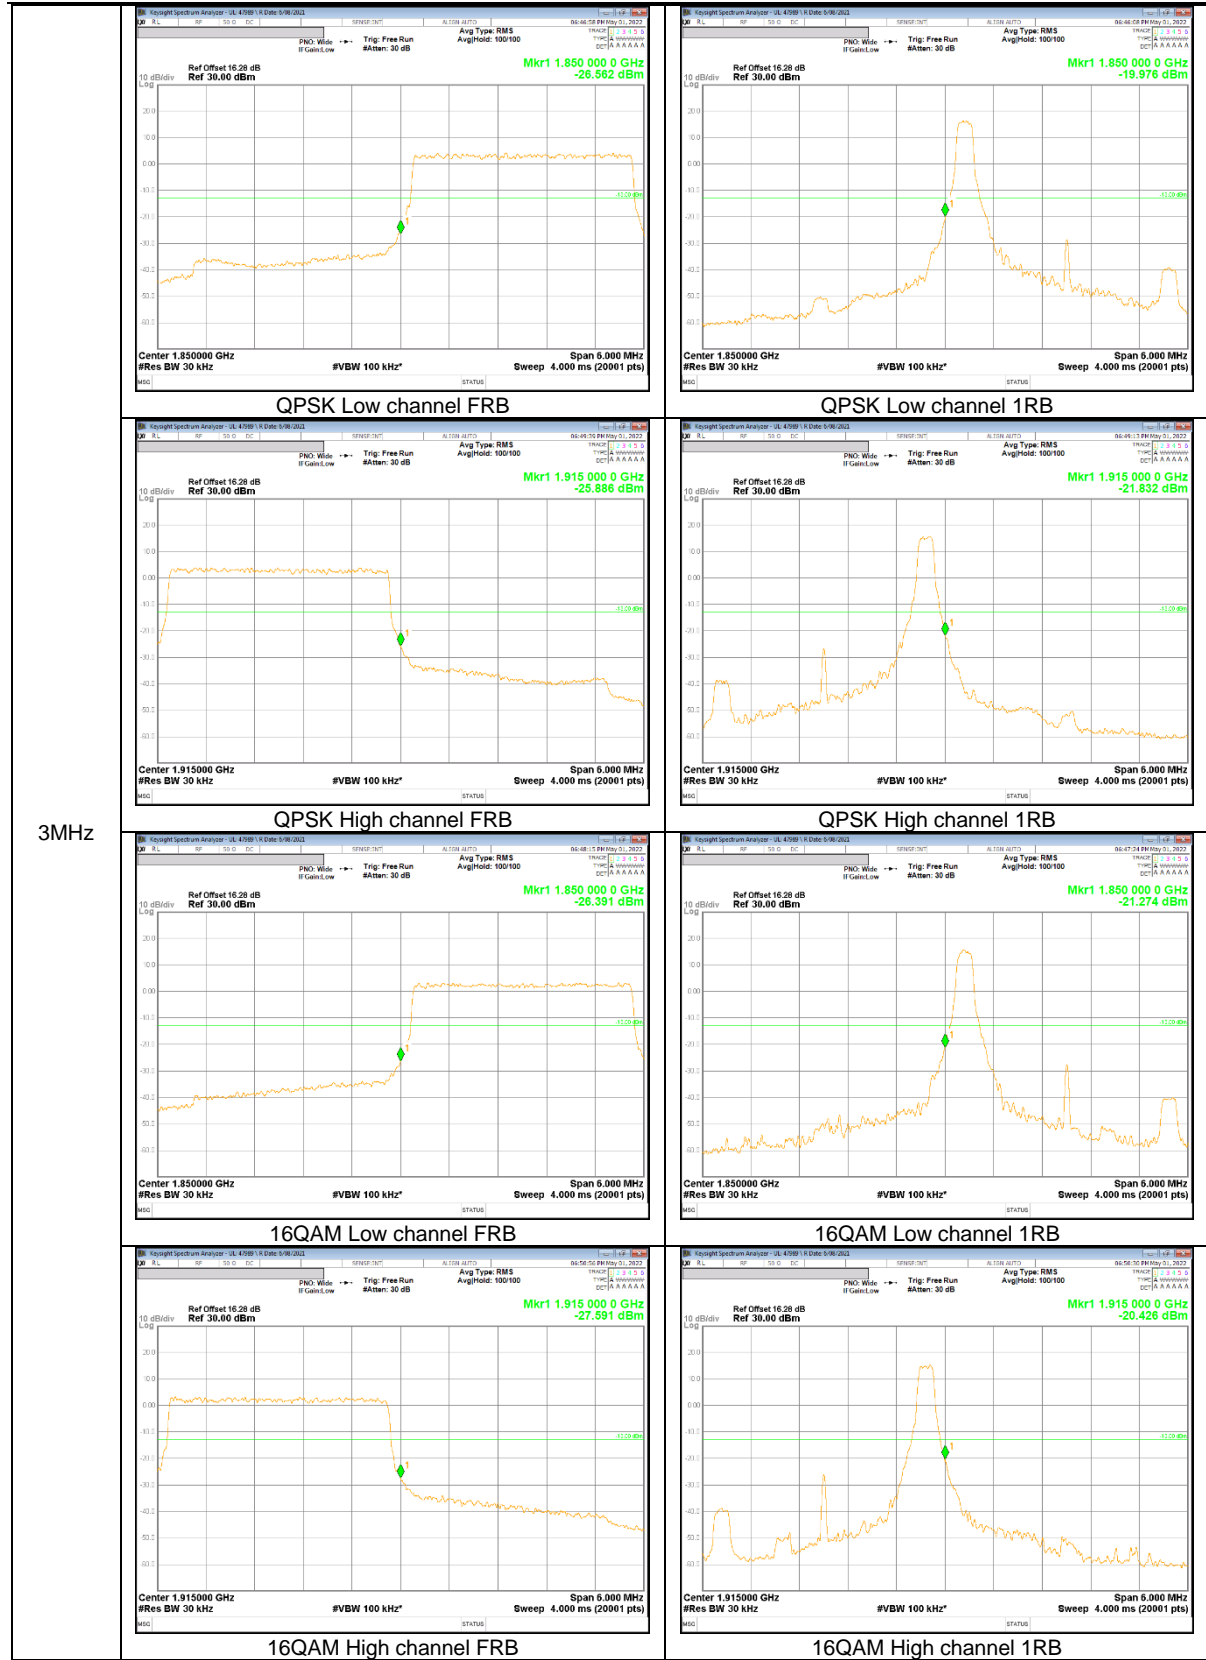

LTE Band 25

15MHz

5MHz

1.4MHz

LTE Band 26 (Part 22)

15MHz

10MHz

5MHz

3MHz

1.4MHz

LTE Band 66

15MHz

10MHz

NR Band n5