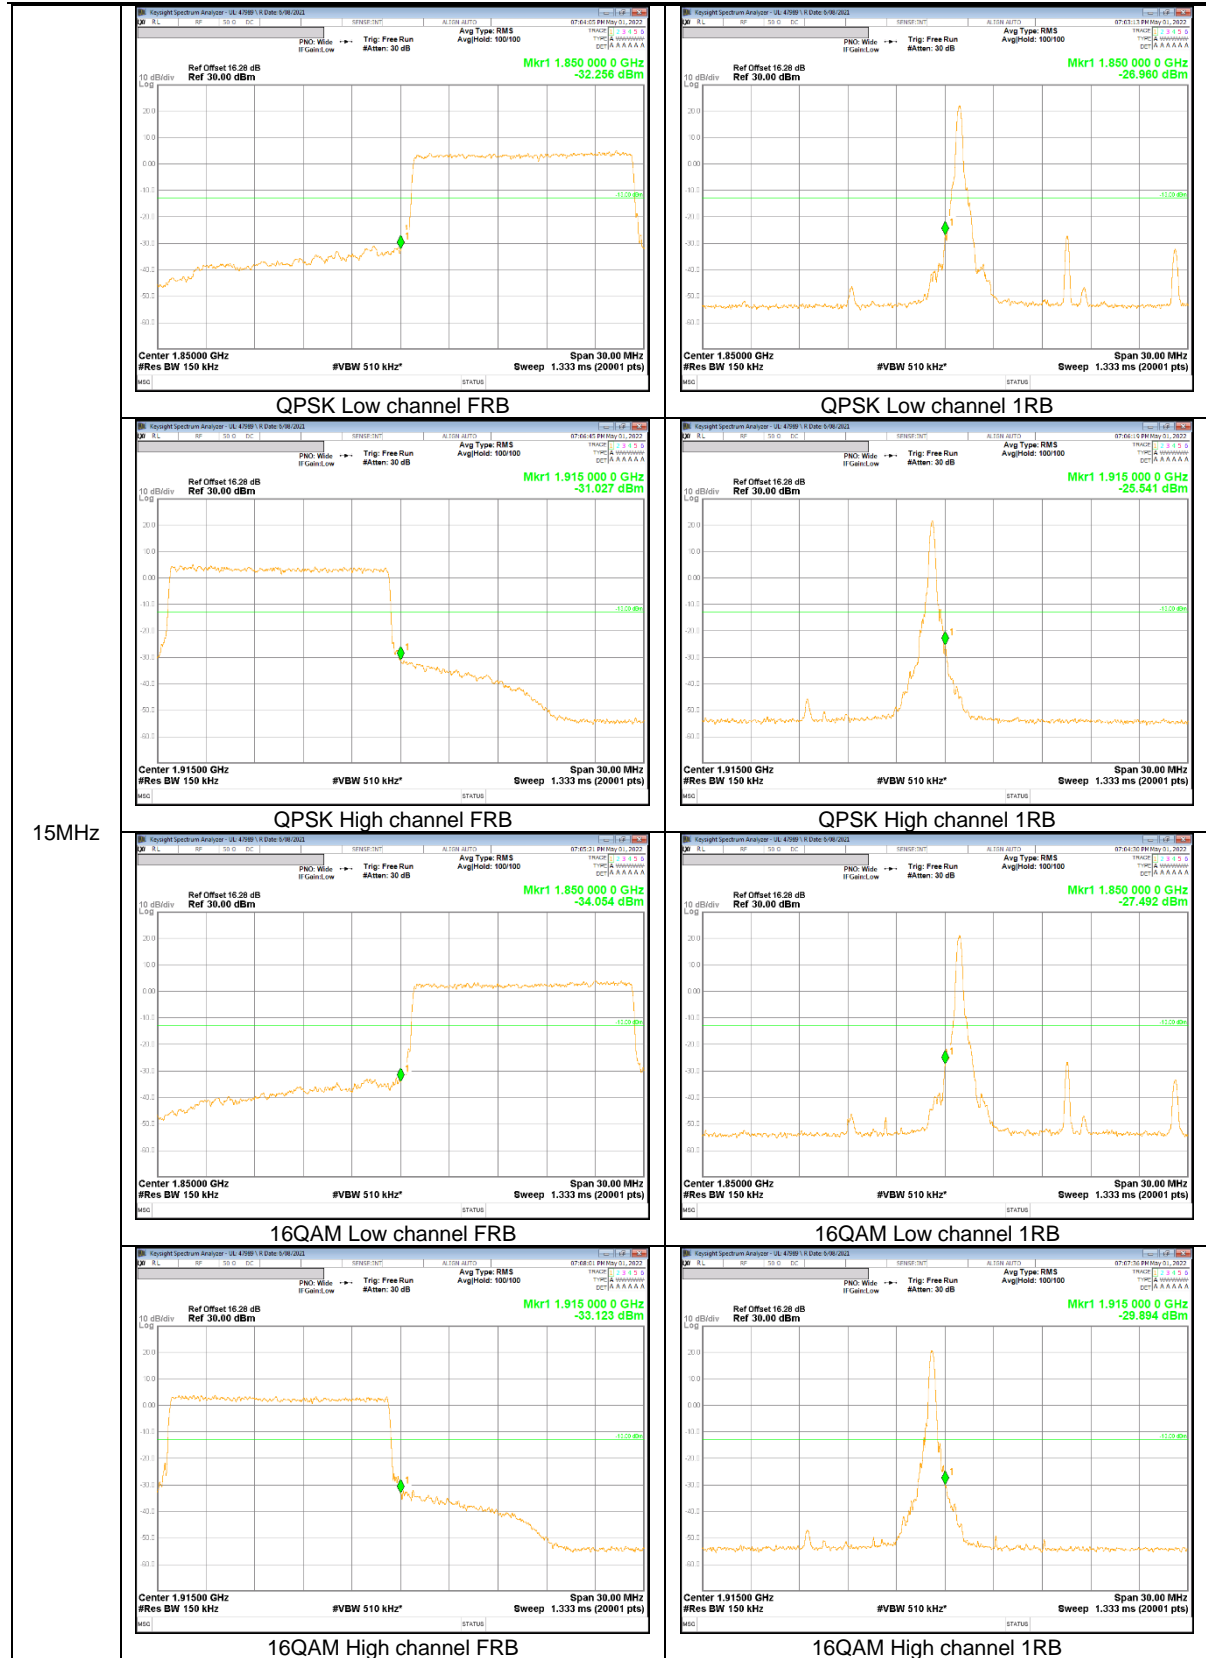

LTE Band 25

15MHz

5MHz

1.4MHz

LTE Band 26 (Part 22)

15MHz

10MHz

5MHz

3MHz

1.4MHz

LTE Band 66

15MHz

10MHz

NR Band n5