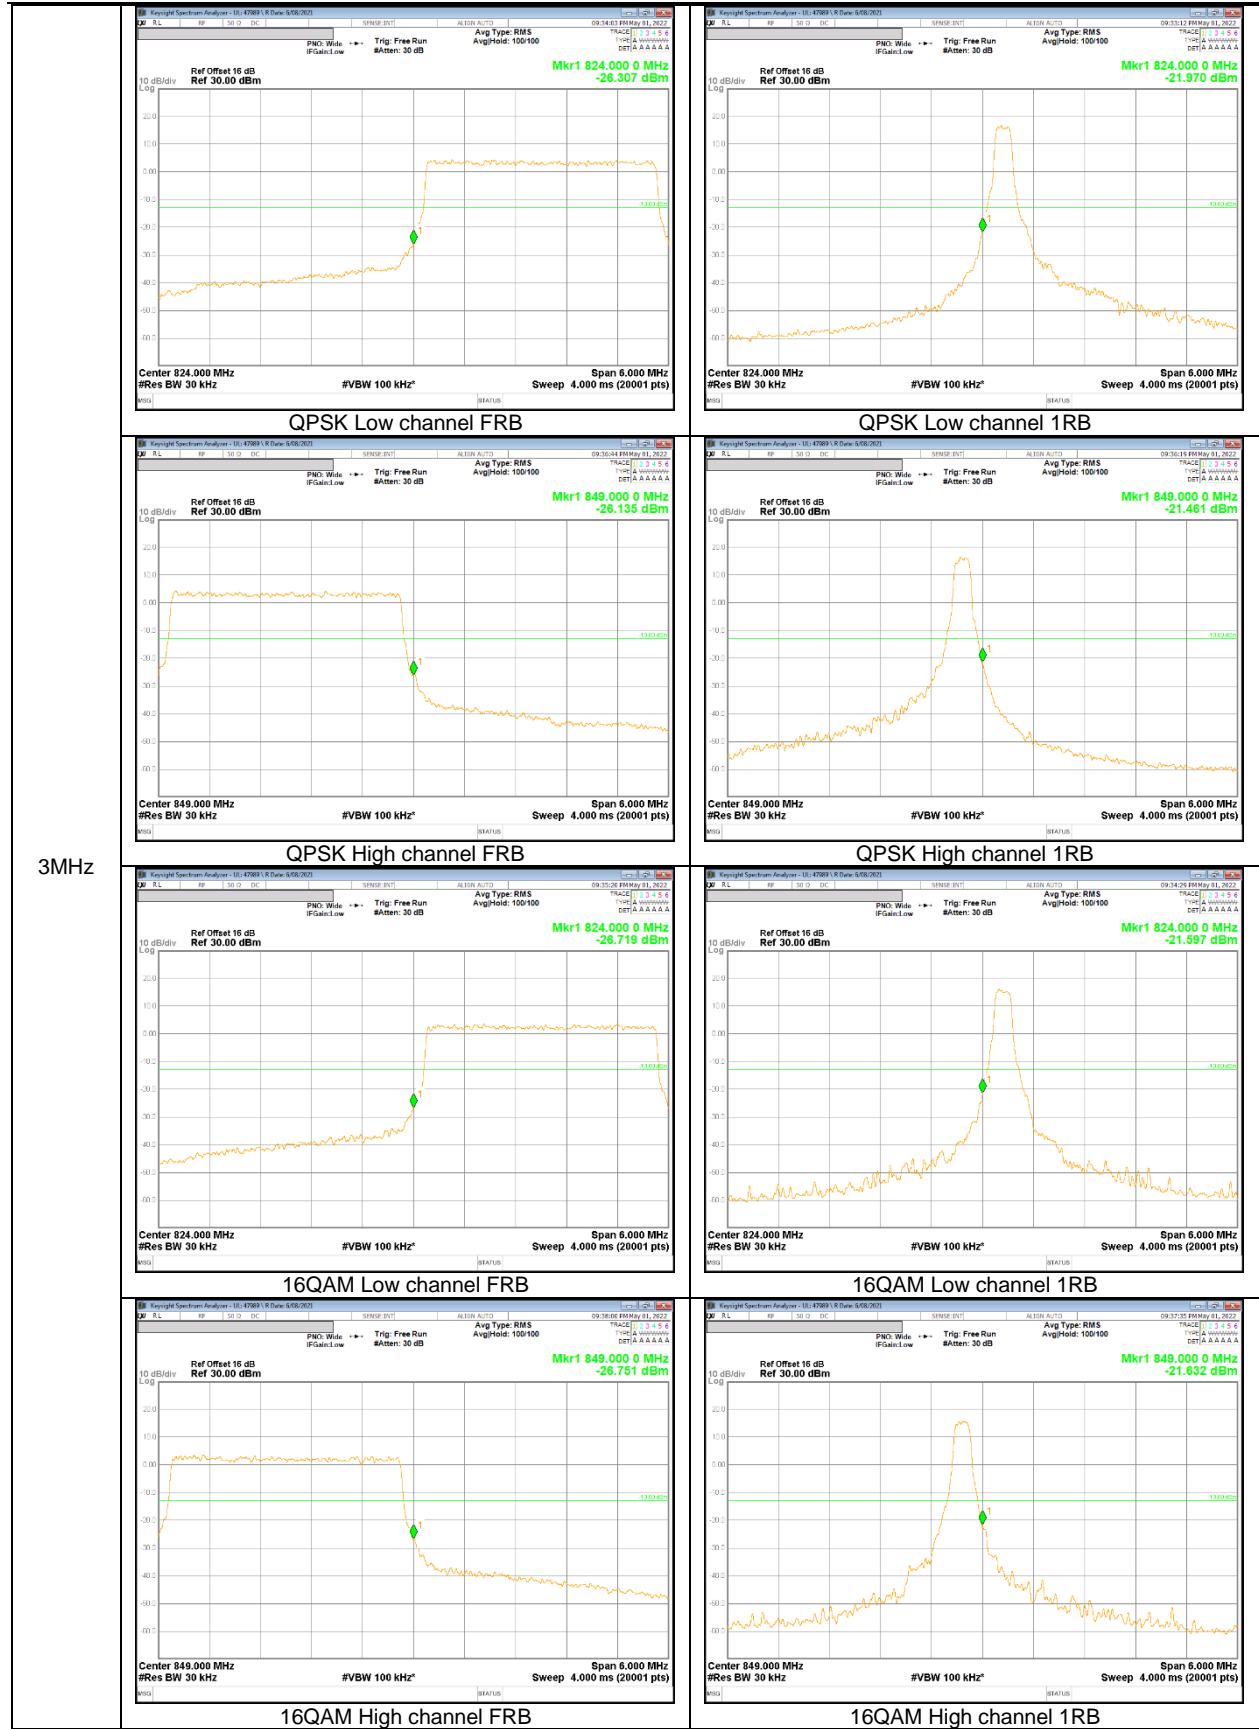

LTE Band 25

15MHz

5MHz

1.4MHz

LTE Band 26 (Part 22)

15MHz

10MHz

5MHz

3MHz

1.4MHz

LTE Band 66

15MHz

10MHz

NR Band n5