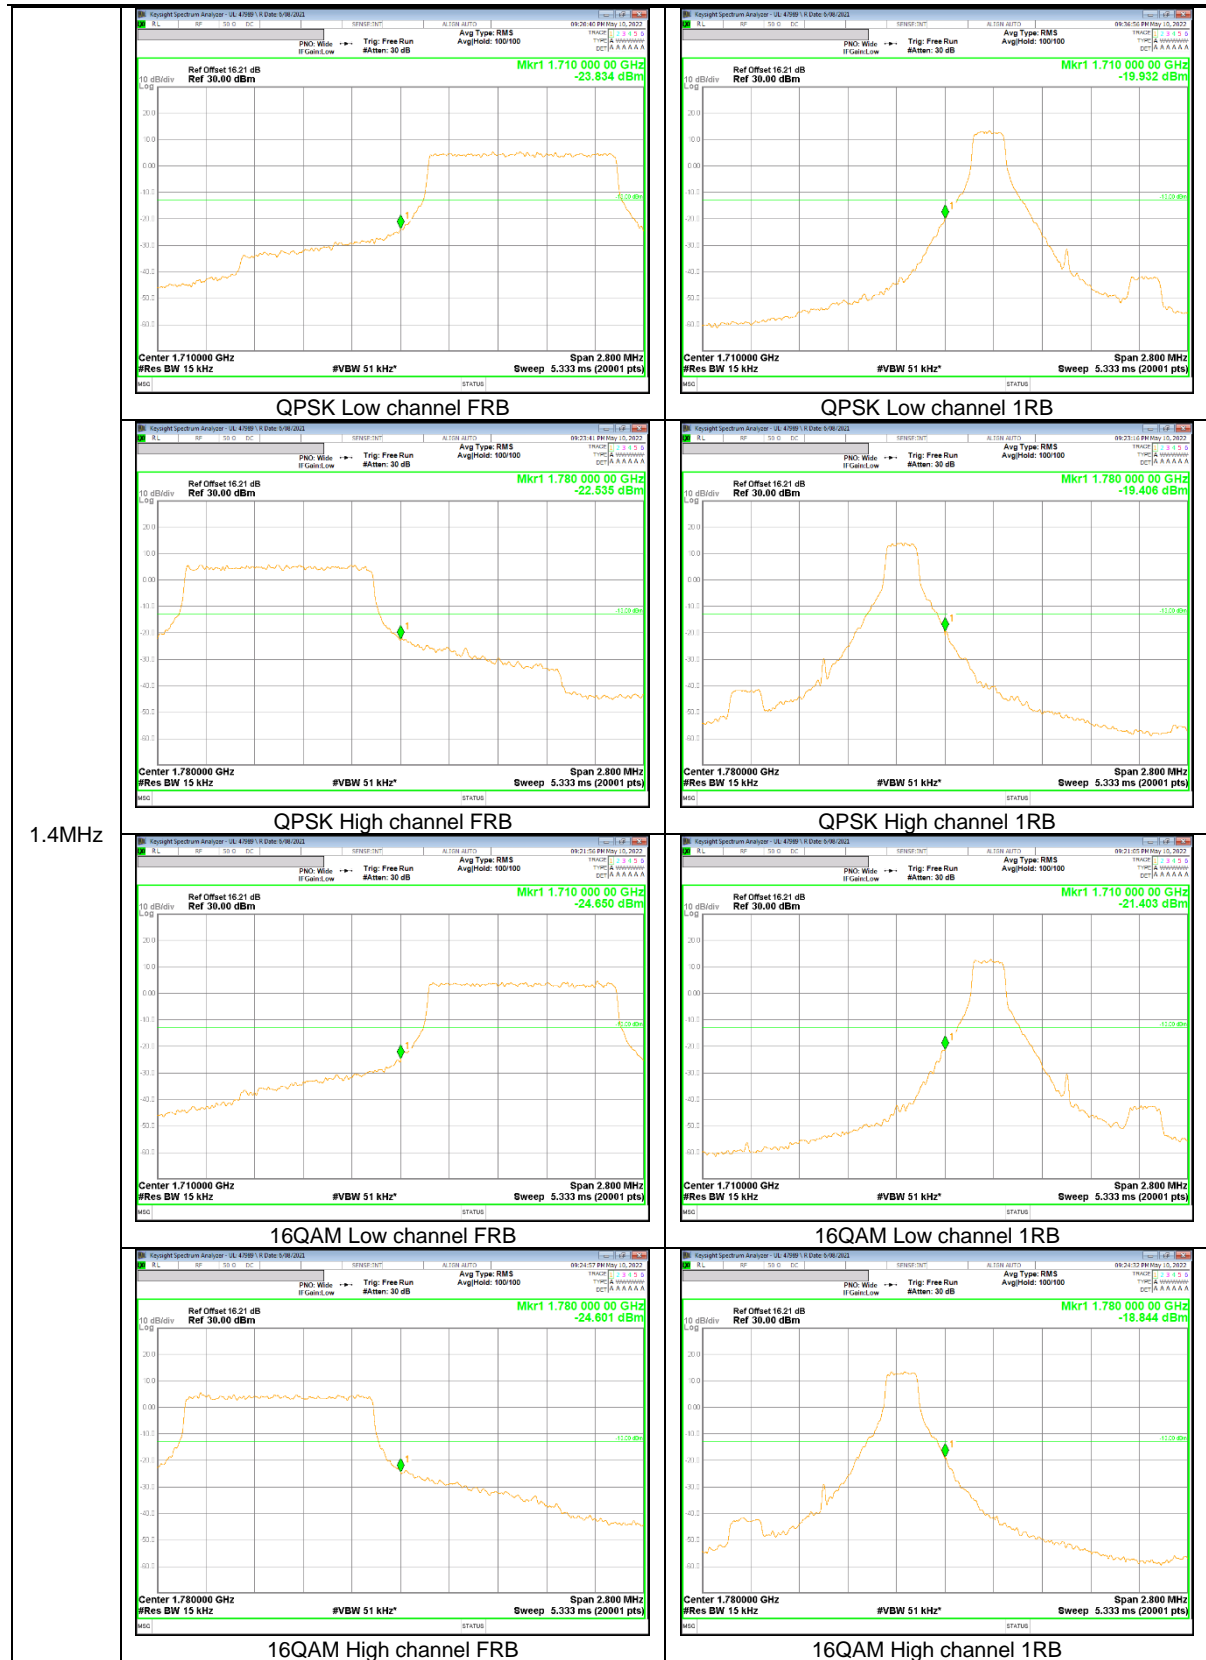

LTE Band 25

15MHz

5MHz

1.4MHz

LTE Band 26 (Part 22)

15MHz

10MHz

5MHz

3MHz

1.4MHz

LTE Band 66

15MHz

10MHz

NR Band n5