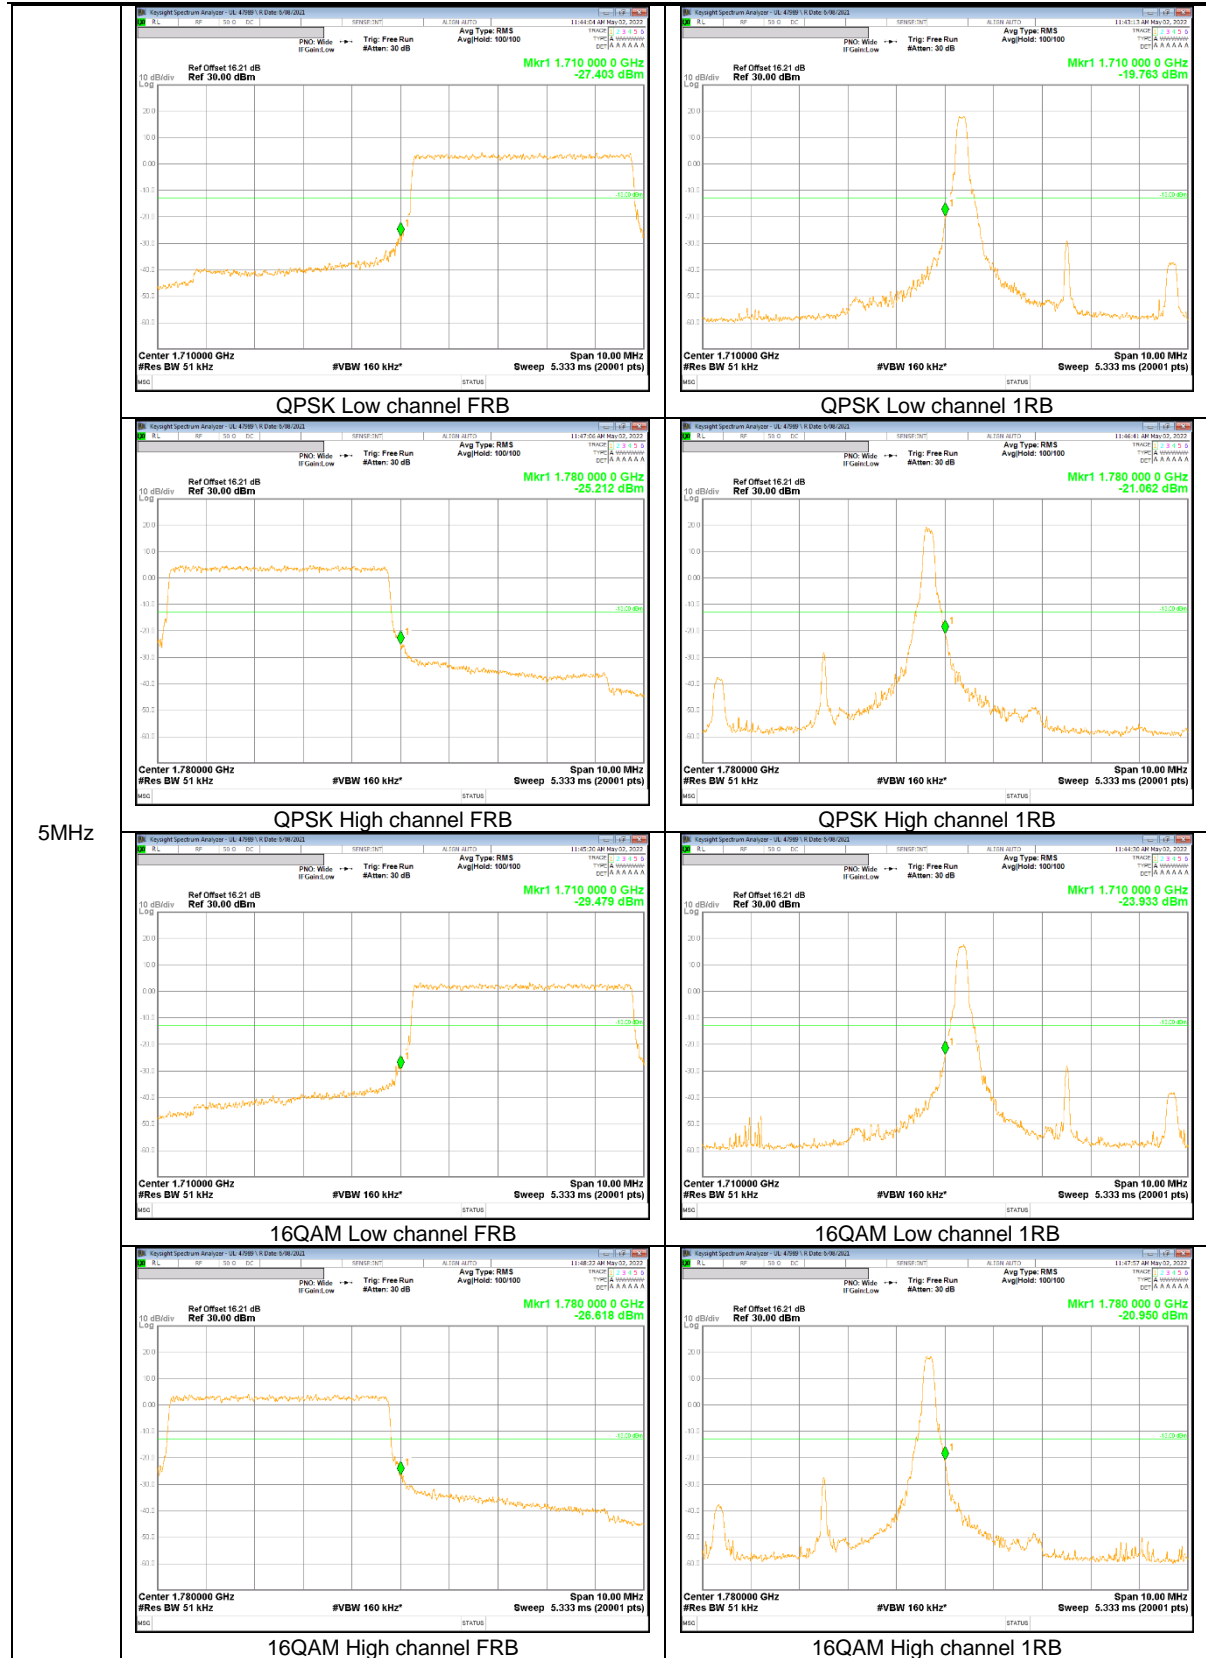

LTE Band 25

15MHz

5MHz

1.4MHz

LTE Band 26 (Part 22)

15MHz

10MHz

5MHz

3MHz

1.4MHz

LTE Band 66

15MHz

10MHz

NR Band n5