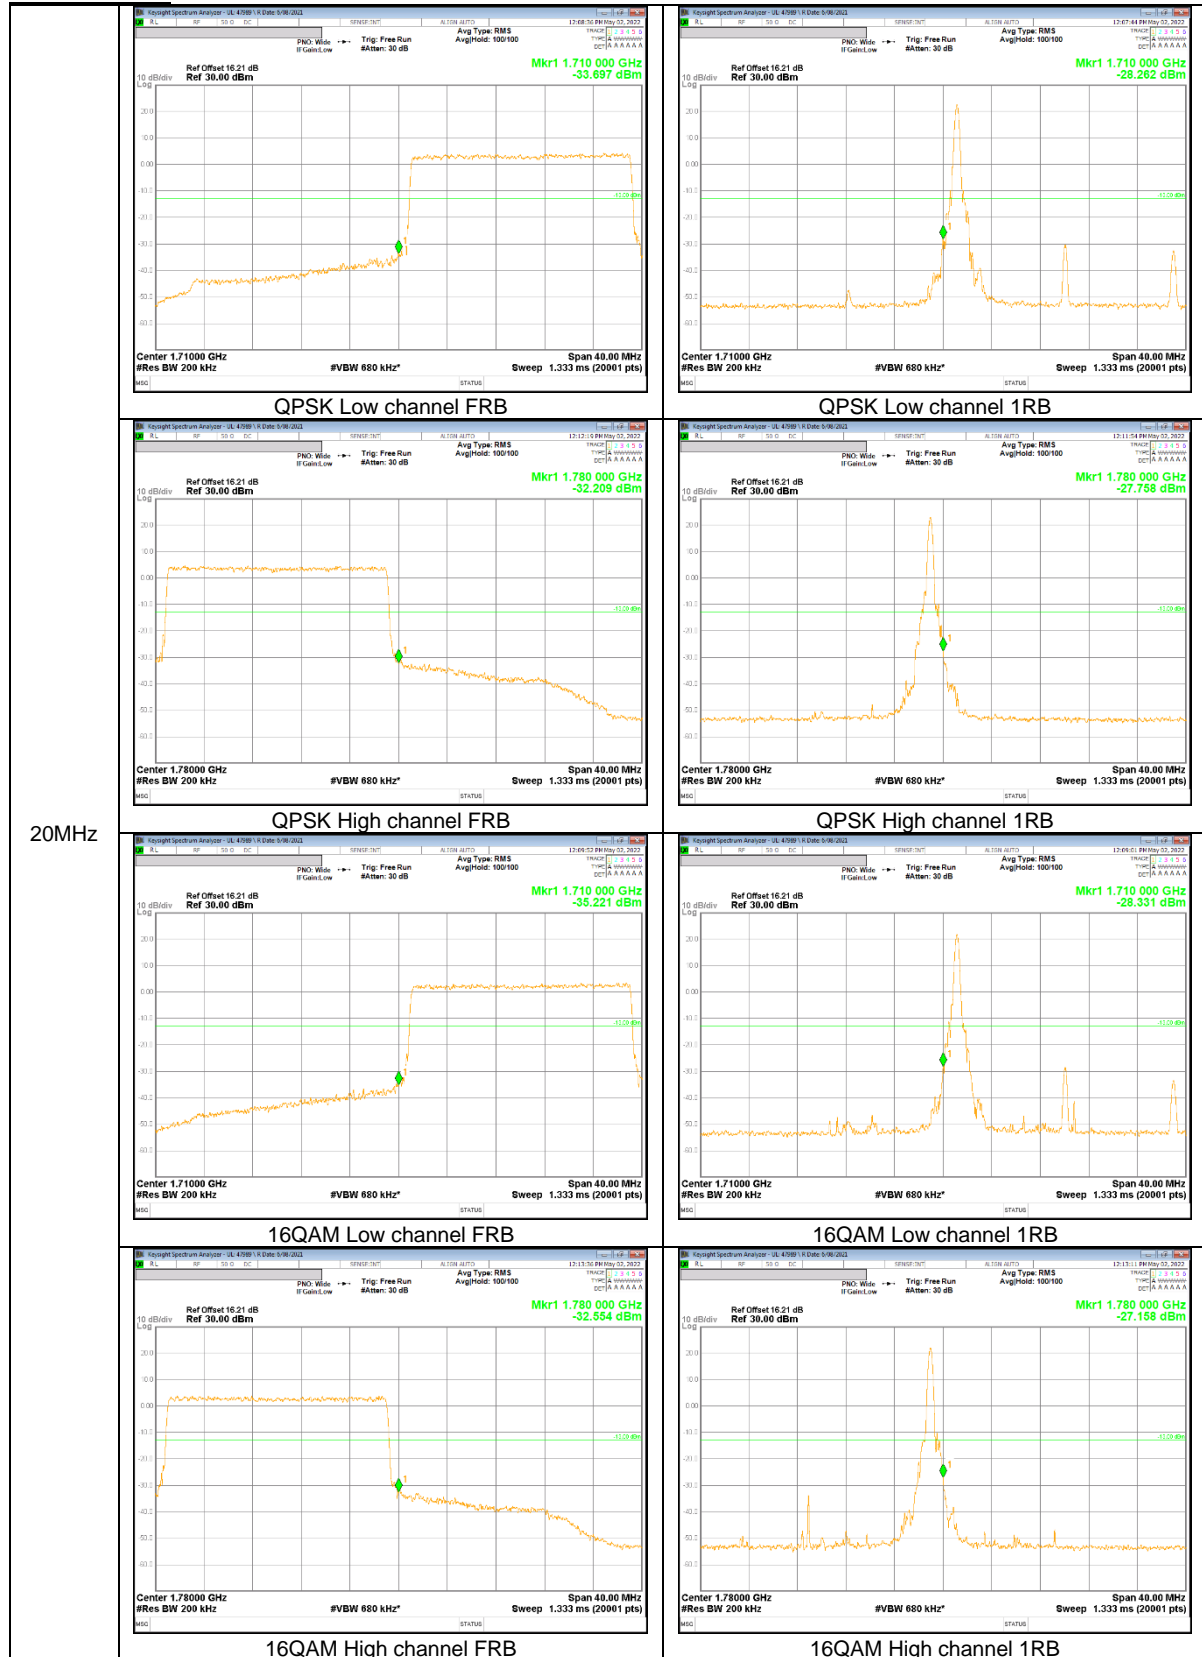

LTE Band 25

15MHz

5MHz

1.4MHz

LTE Band 26 (Part 22)

15MHz

10MHz

5MHz

3MHz

1.4MHz

LTE Band 66

15MHz

10MHz

NR Band n5