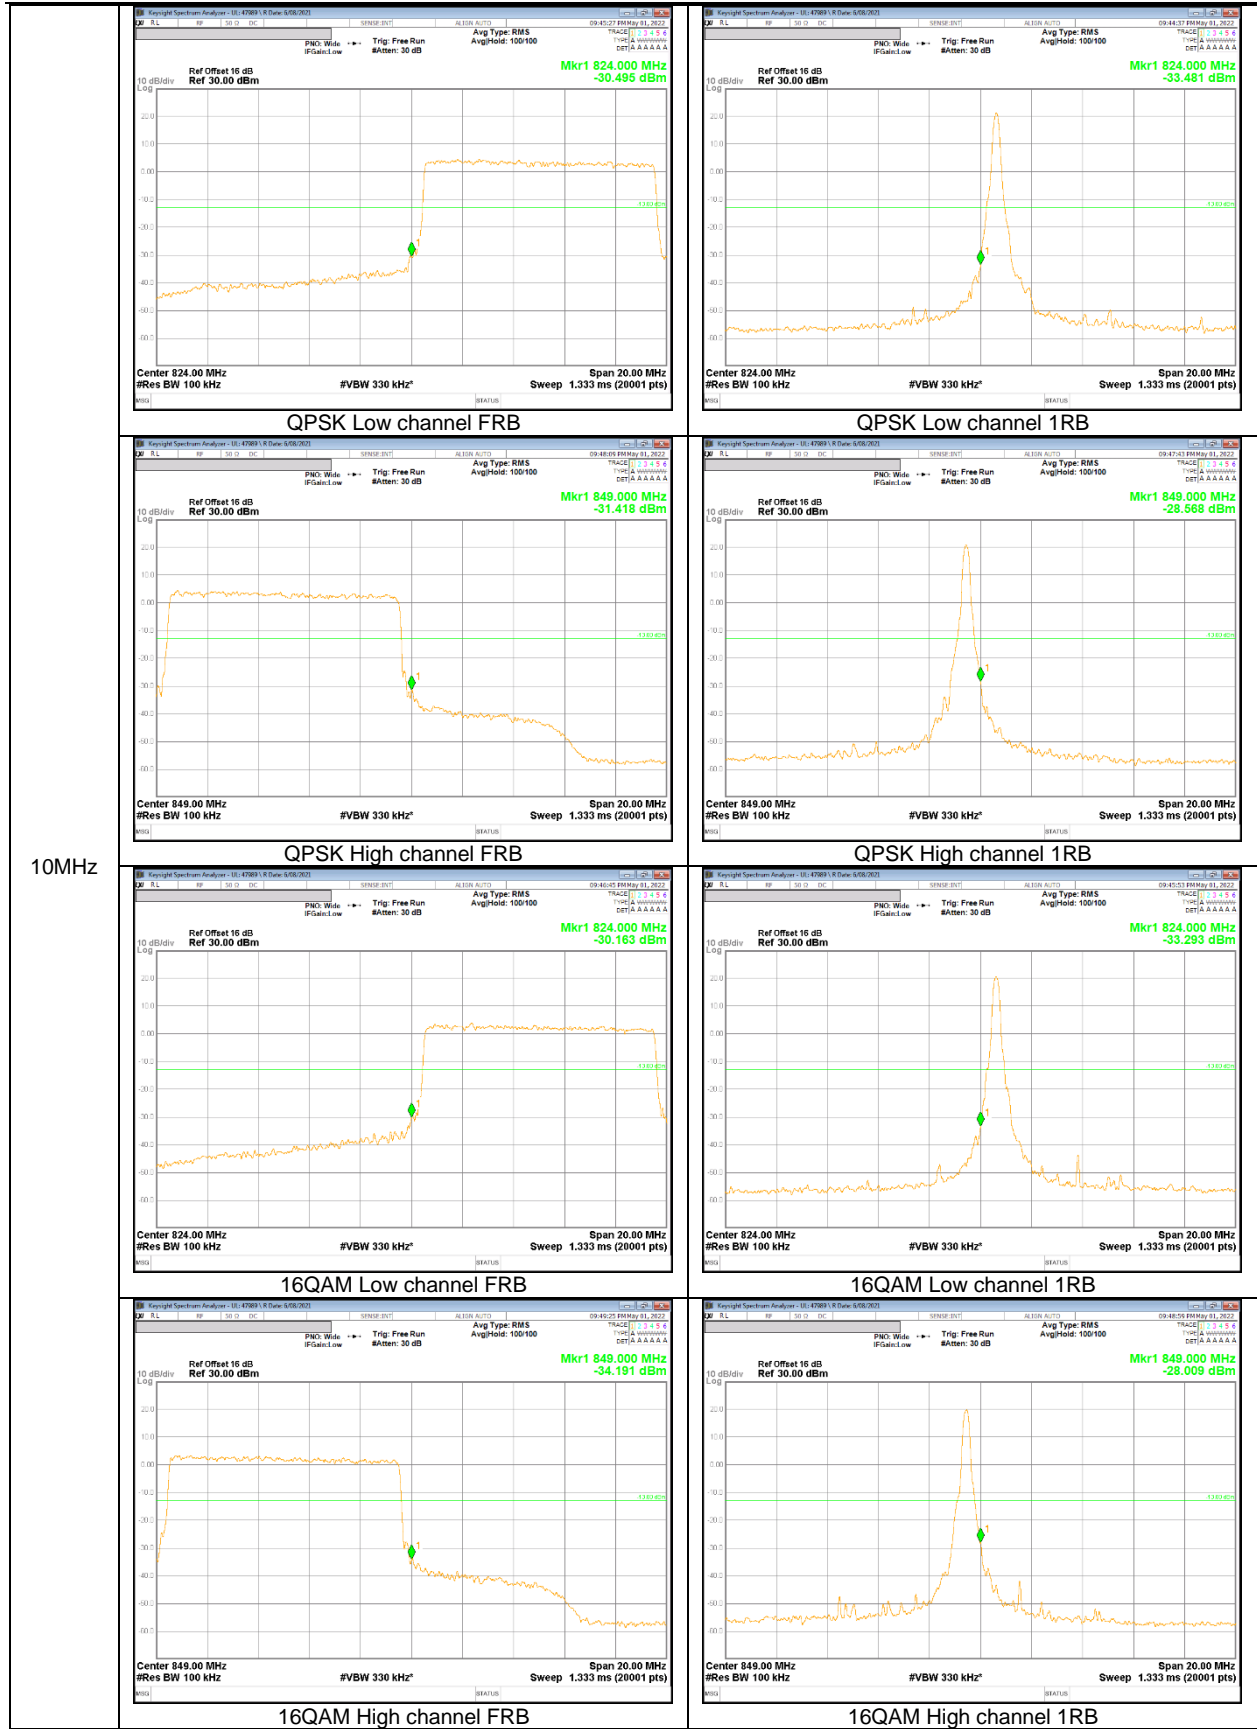

LTE Band 25

15MHz

5MHz

1.4MHz

LTE Band 26 (Part 22)

15MHz

10MHz

5MHz

3MHz

1.4MHz

LTE Band 66

15MHz

10MHz

NR Band n5