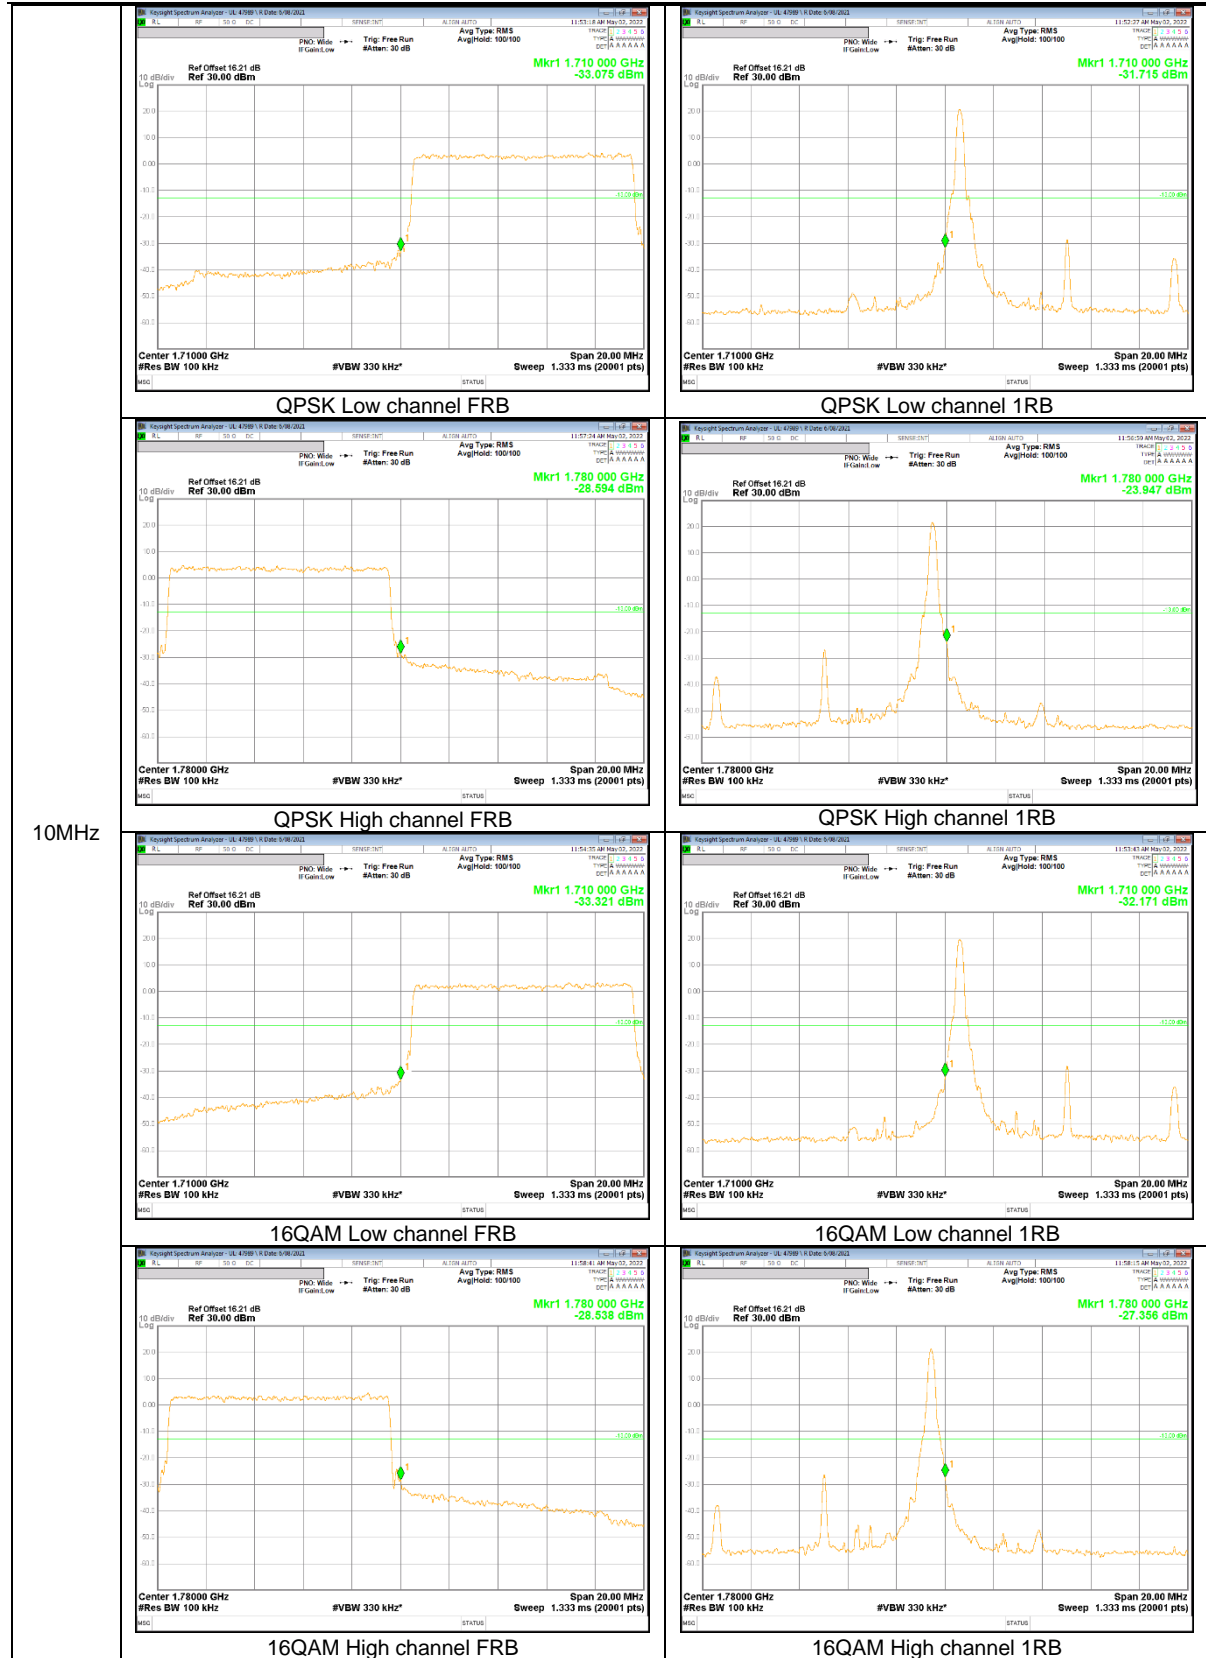

LTE Band 25

15MHz

5MHz

1.4MHz

LTE Band 26 (Part 22)

15MHz

10MHz

5MHz

3MHz

1.4MHz

LTE Band 66

15MHz

10MHz

NR Band n5