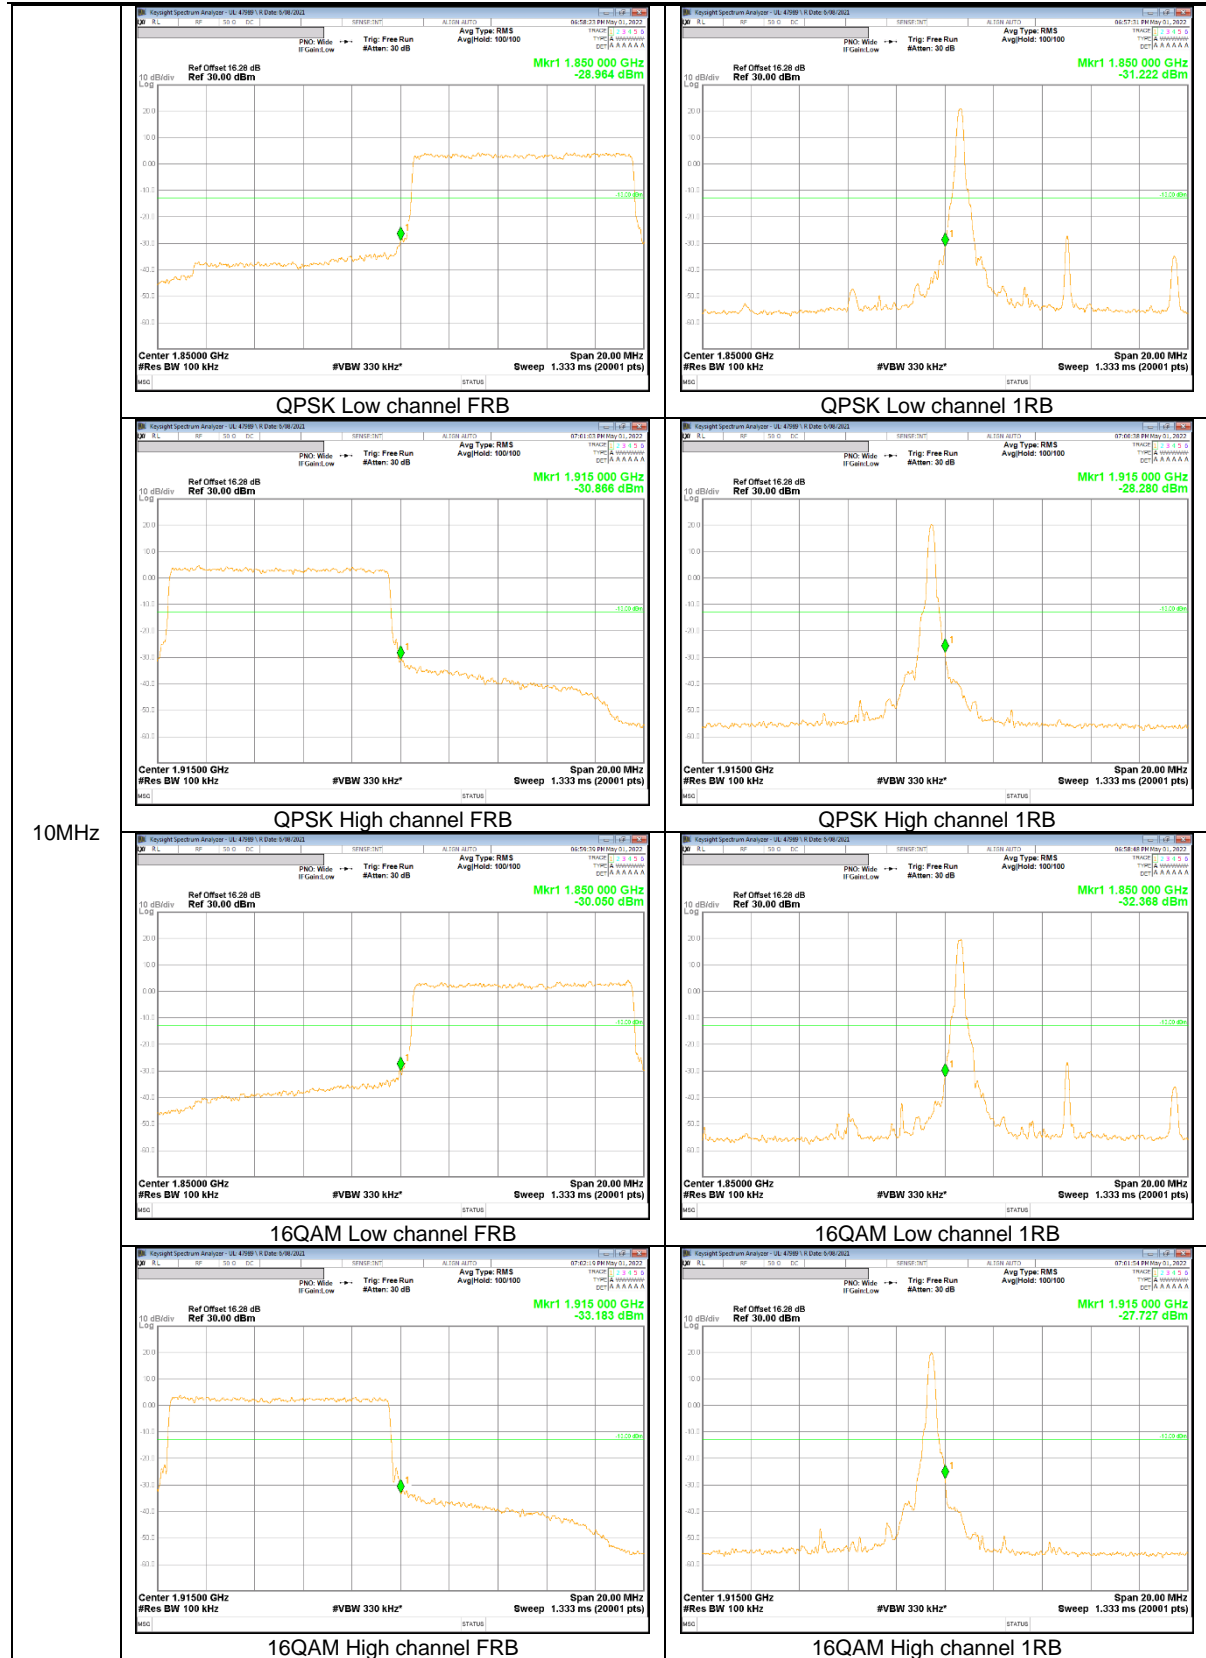

LTE Band 25

15MHz

5MHz

1.4MHz

LTE Band 26 (Part 22)

15MHz

10MHz

5MHz

3MHz

1.4MHz

LTE Band 66

15MHz

10MHz

NR Band n5