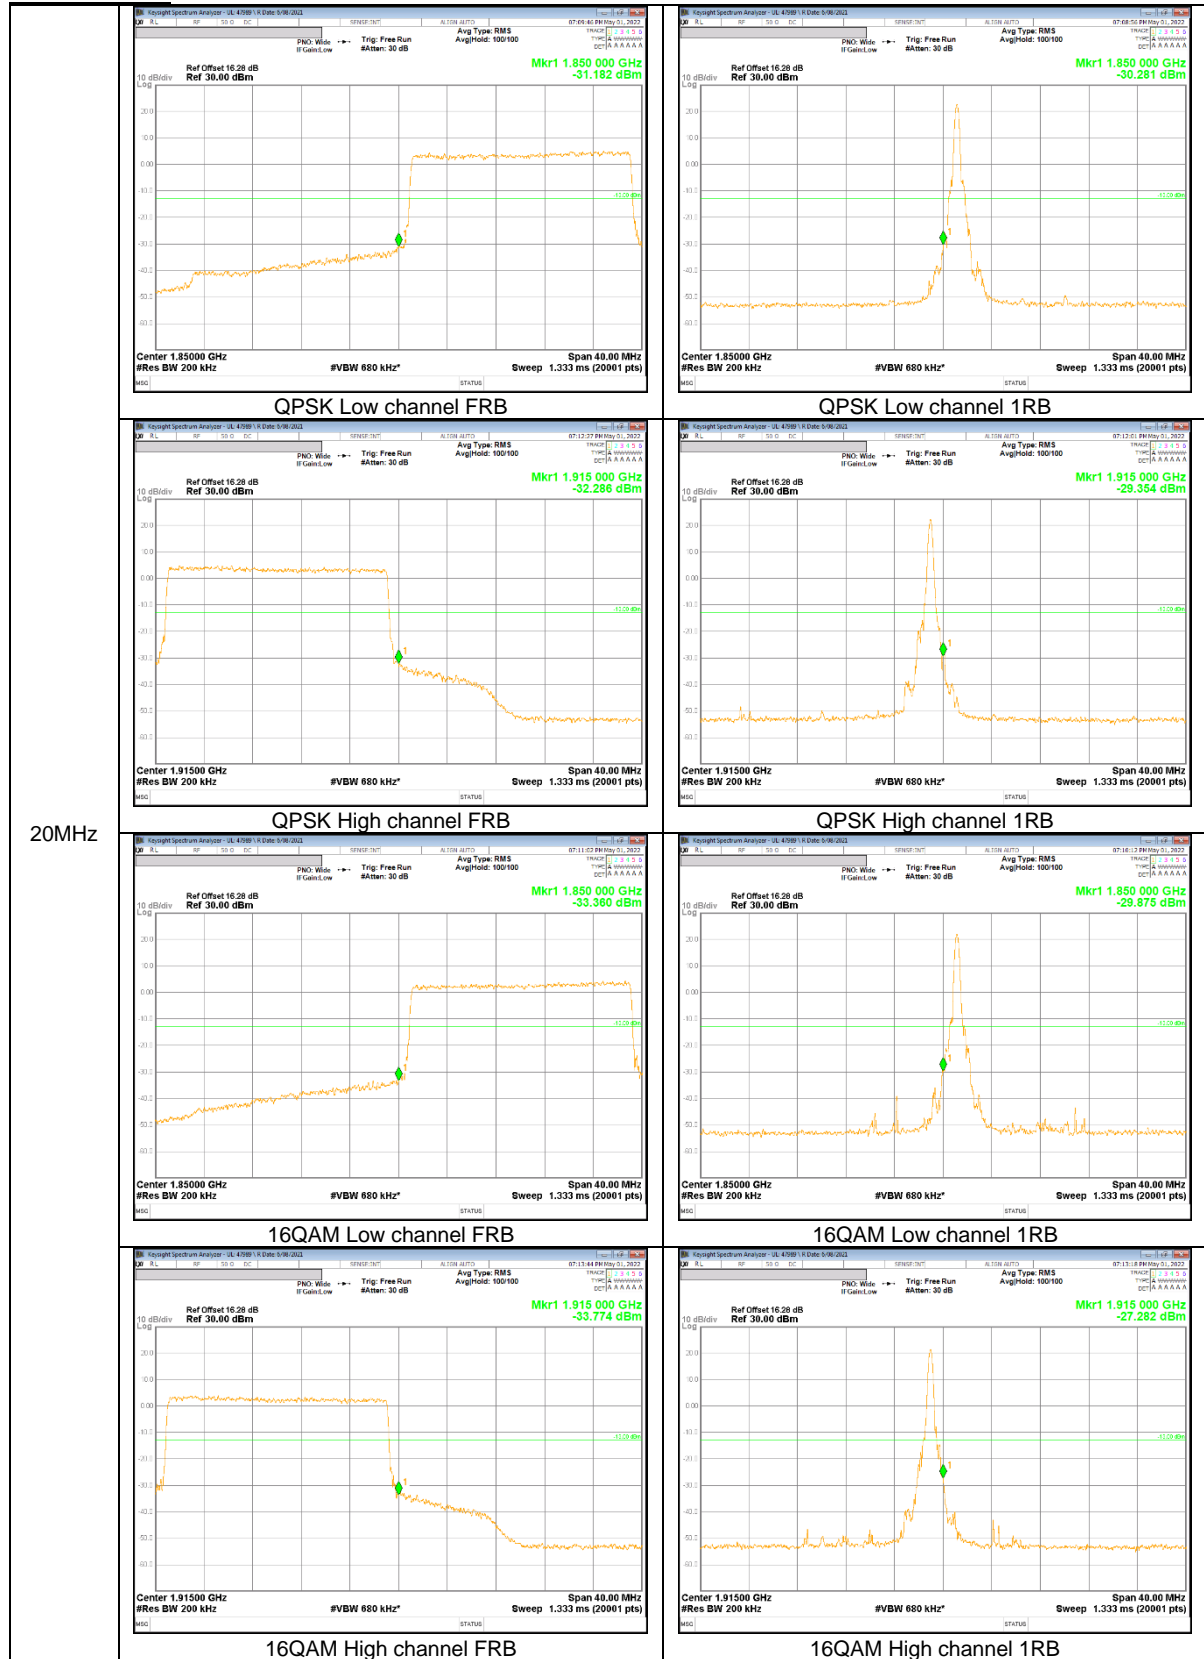

LTE Band 25

15MHz

5MHz

1.4MHz

LTE Band 26 (Part 22)

15MHz

10MHz

5MHz

3MHz

1.4MHz

LTE Band 66

15MHz

10MHz

NR Band n5