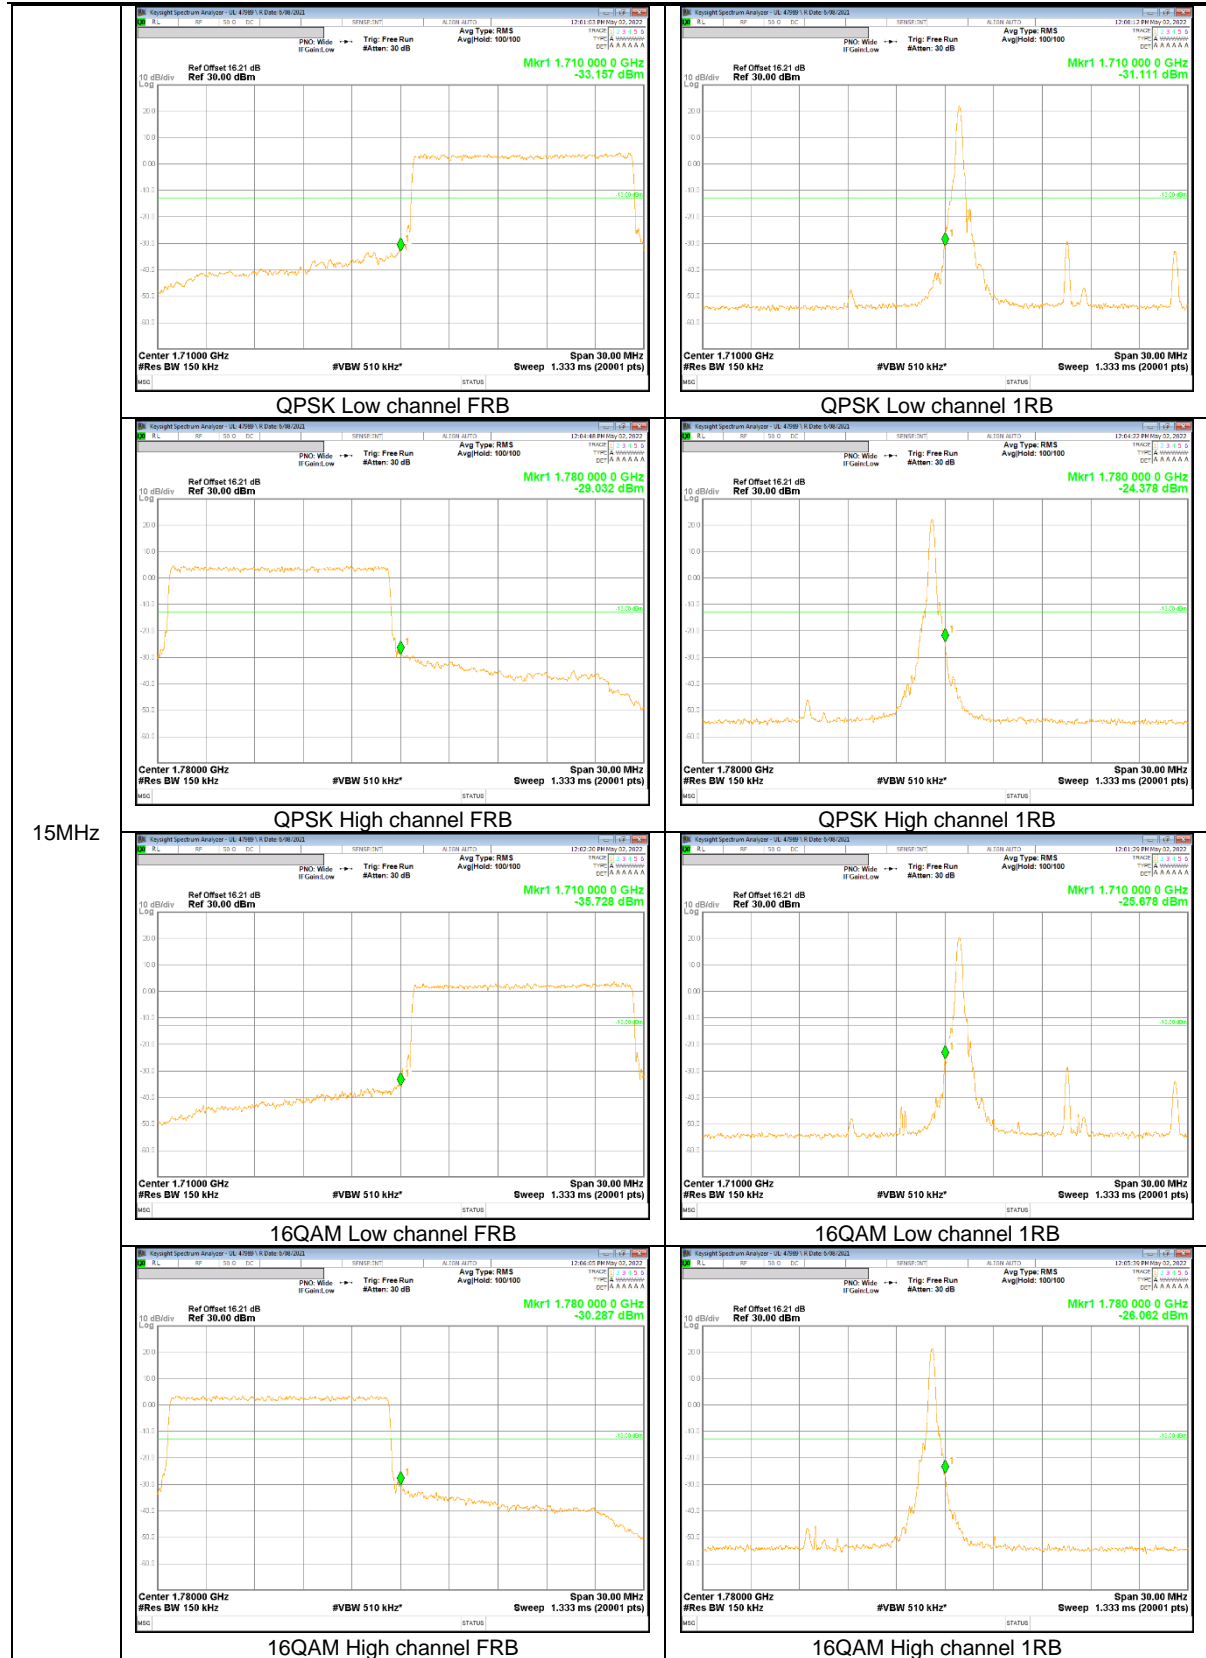

LTE Band 25

15MHz

5MHz

1.4MHz

LTE Band 26 (Part 22)

15MHz

10MHz

5MHz

3MHz

1.4MHz

LTE Band 66

15MHz

10MHz

NR Band n5