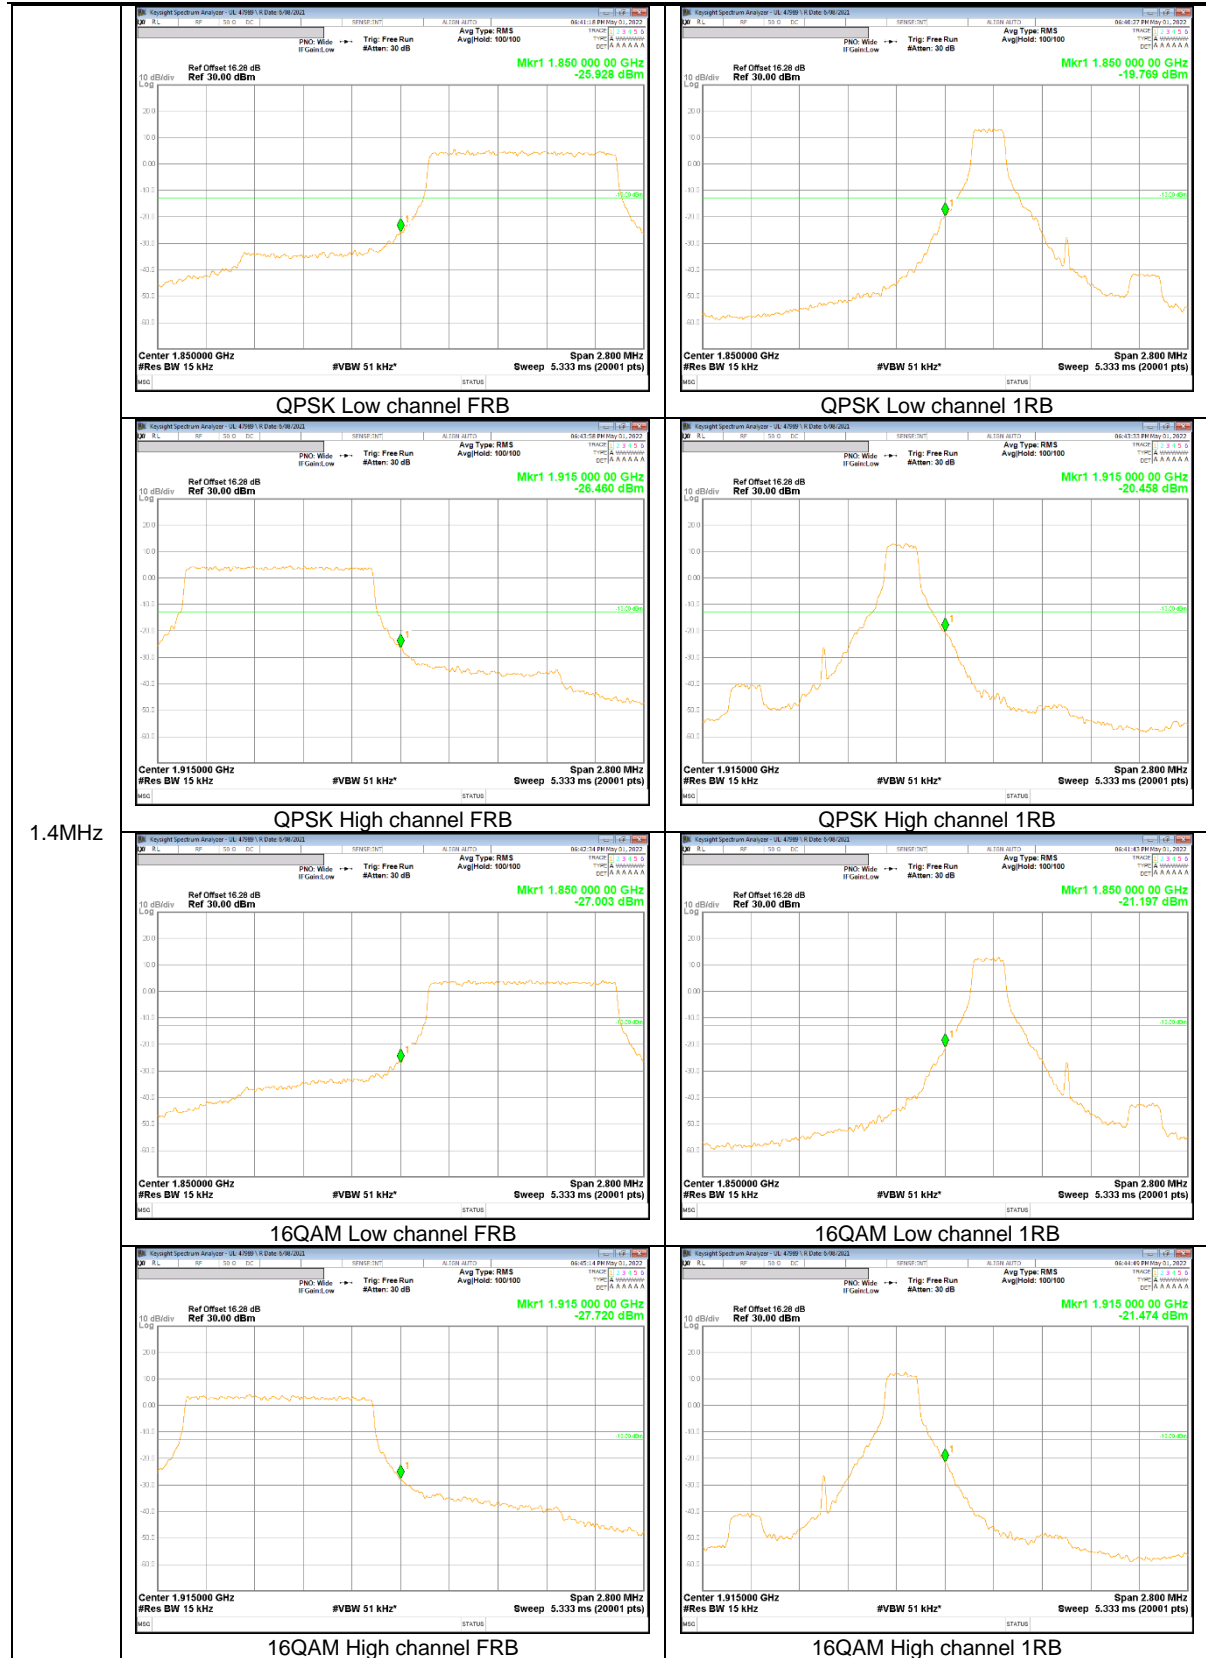

LTE Band 25

15MHz

5MHz

1.4MHz

LTE Band 26 (Part 22)

15MHz

10MHz

5MHz

3MHz

1.4MHz

LTE Band 66

15MHz

10MHz

NR Band n5