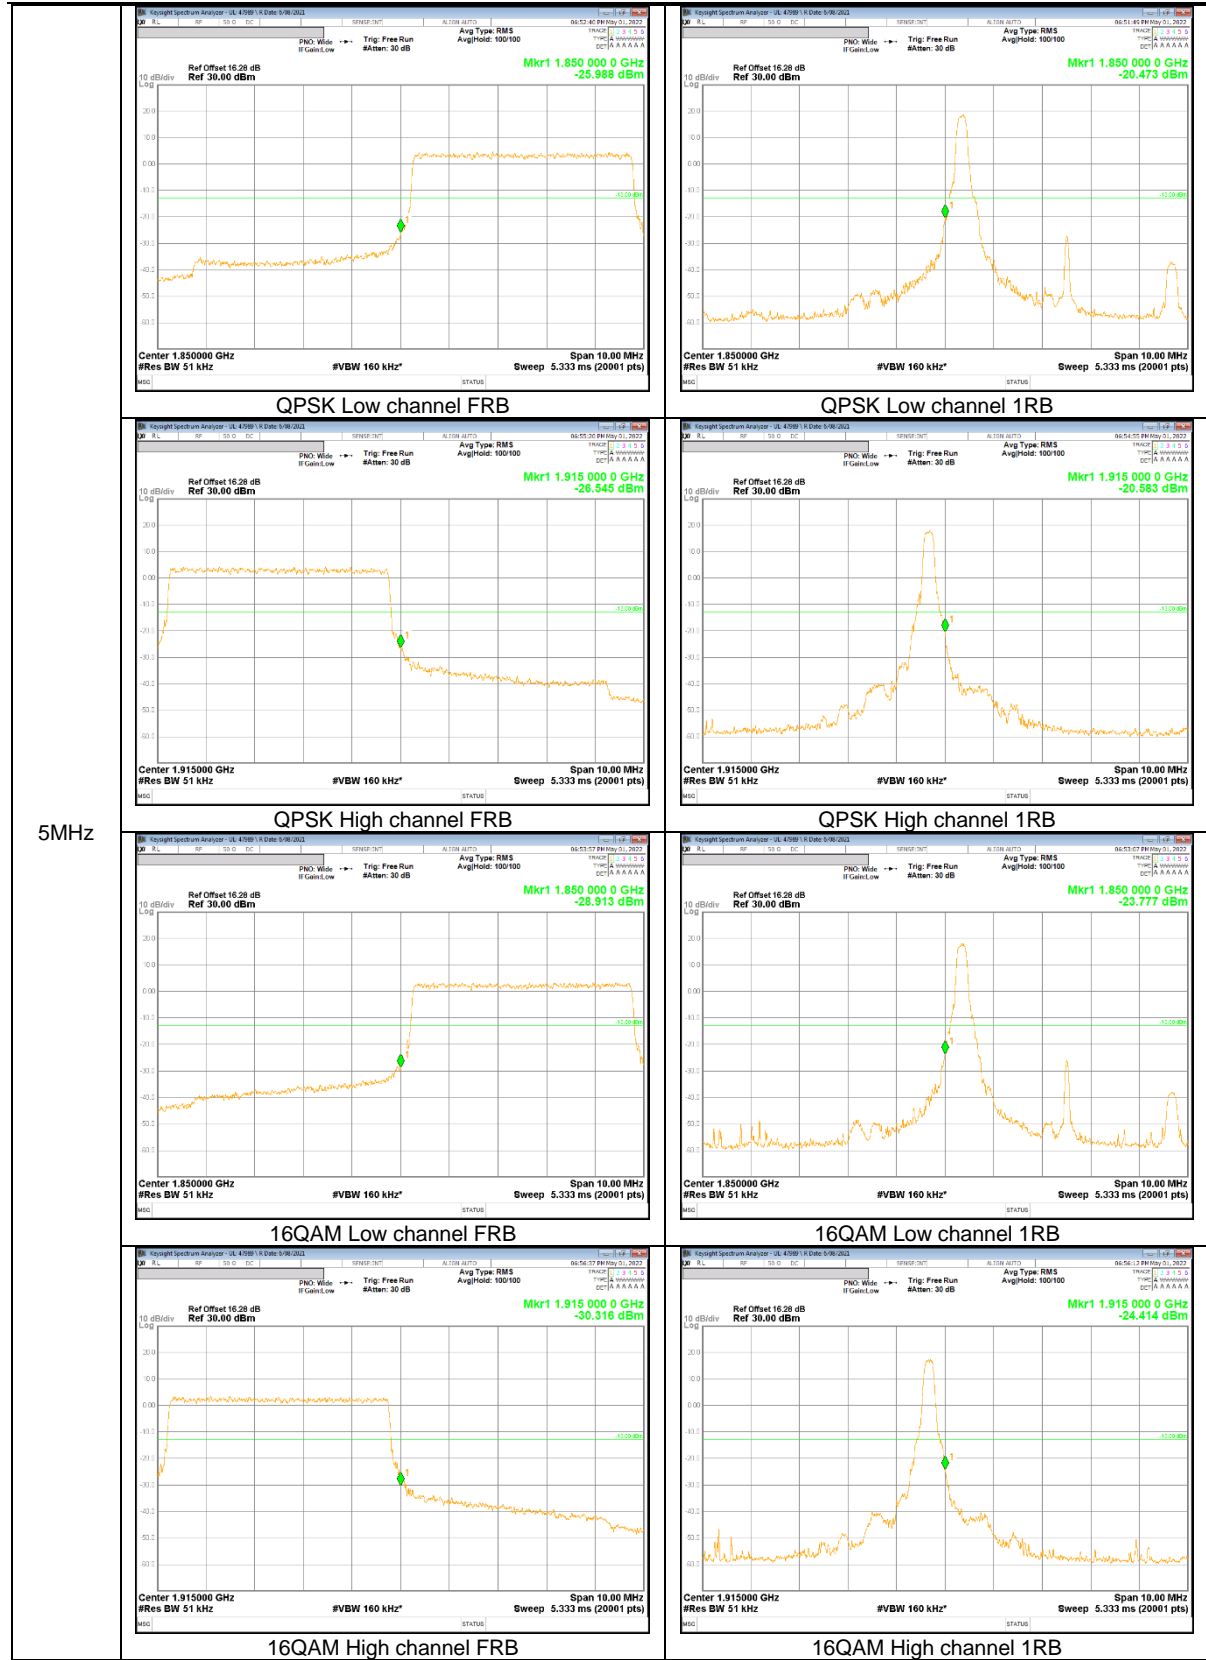

LTE Band 25

15MHz

5MHz

1.4MHz

LTE Band 26 (Part 22)

15MHz

10MHz

5MHz

3MHz

1.4MHz

LTE Band 66

15MHz

10MHz

NR Band n5