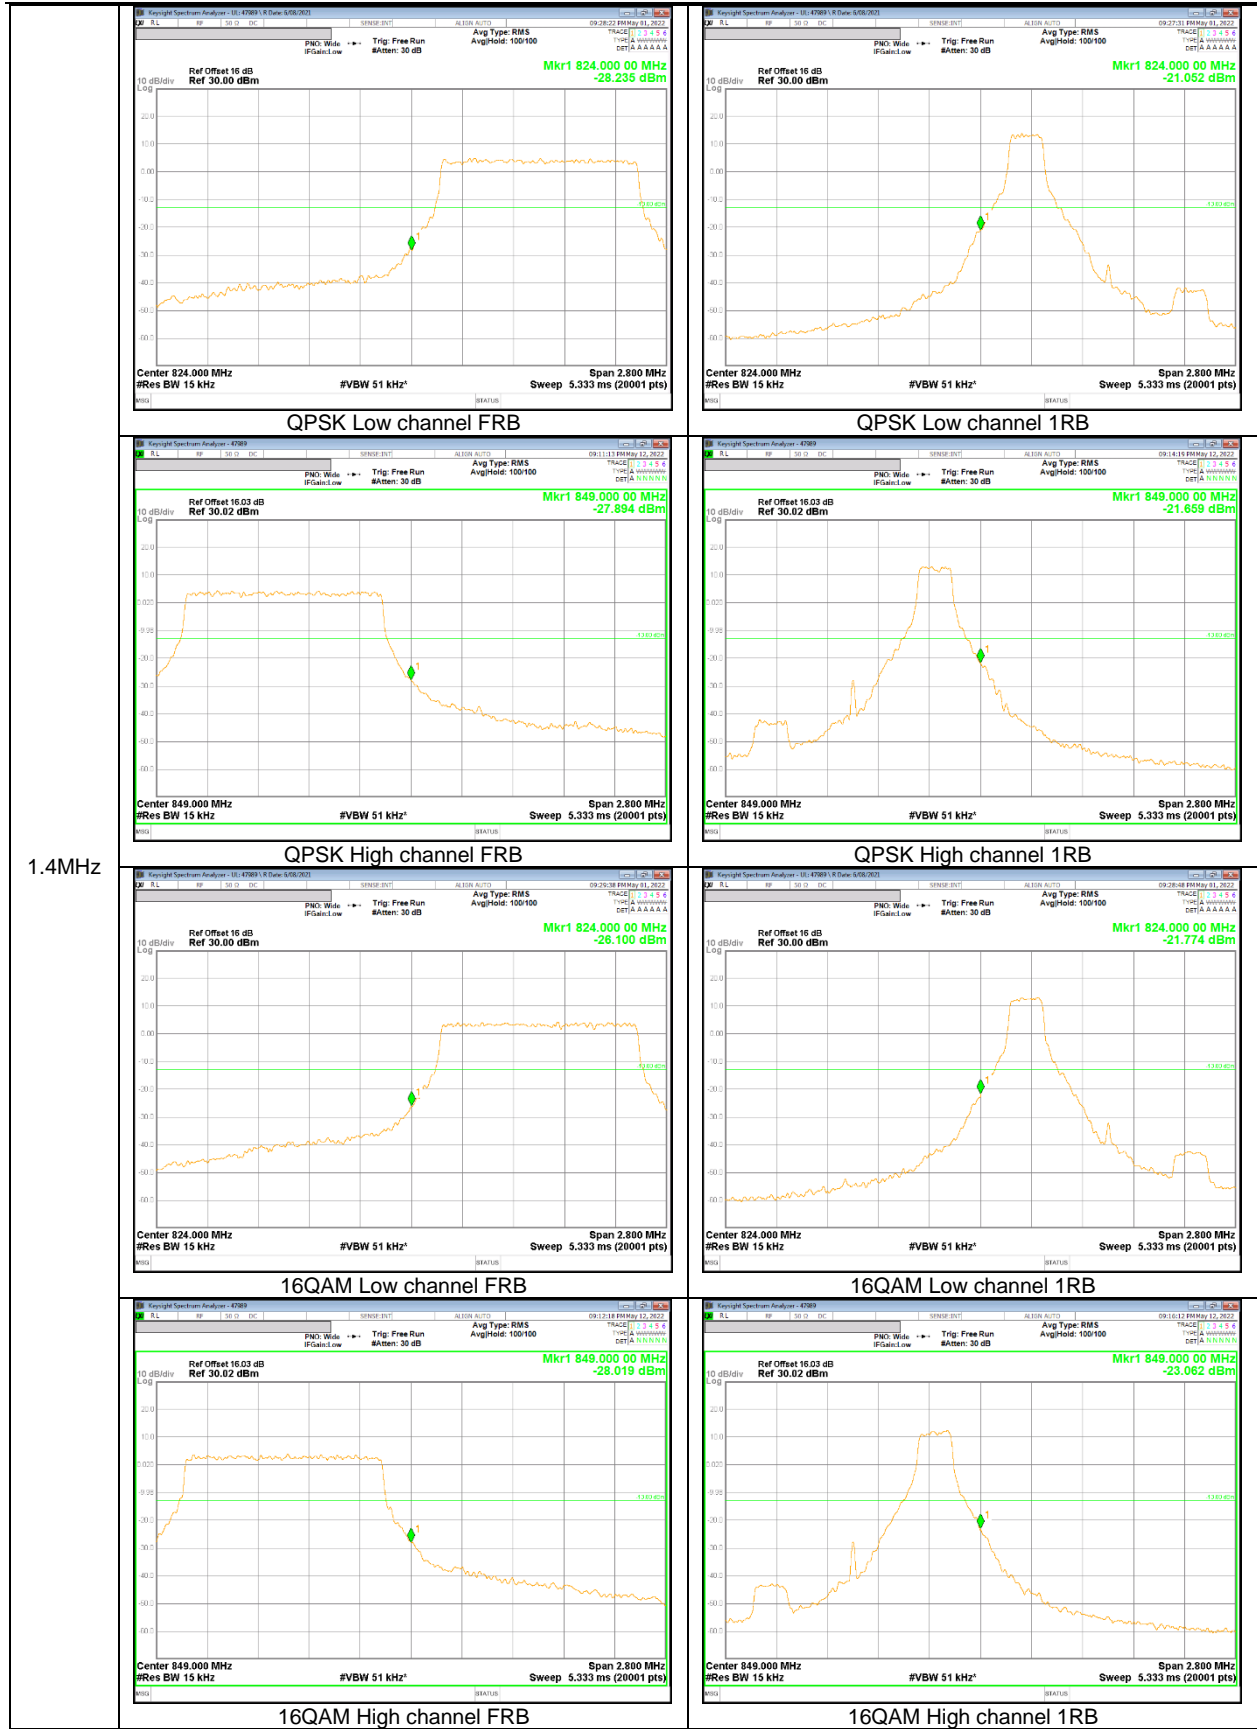

LTE Band 25

15MHz

5MHz

1.4MHz

LTE Band 26 (Part 22)

15MHz

10MHz

5MHz

3MHz

1.4MHz

LTE Band 66

15MHz

10MHz

NR Band n5