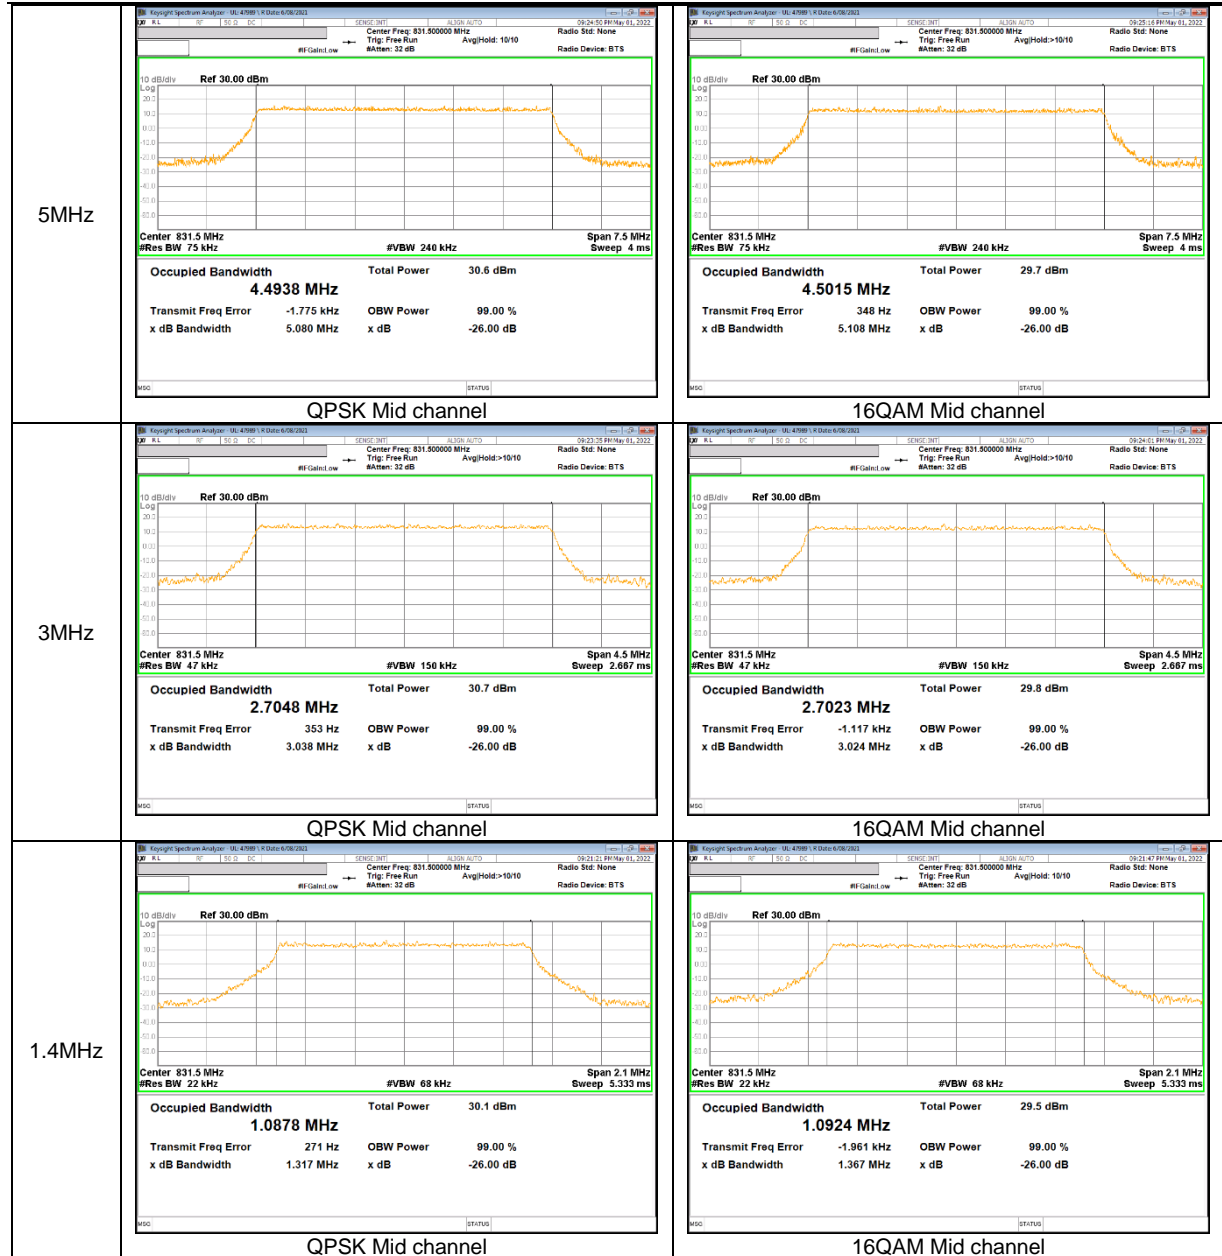

LTE Band 26 (Part 90)

LTE Band 26 (Straddle)

LTE Band 26 (Part 22)

LTE Band 41(PC2)

LTE Band 66

NR Band n5 CP-OFDM

NR Band n12 CP-OFDM

NR Band n25 CP-OFDM

NR Band n41 CP-OFDM

NR Band n66 CP-OFDM

NR Band n77 CP-OFDM (3450 ~ 3550 MHz)