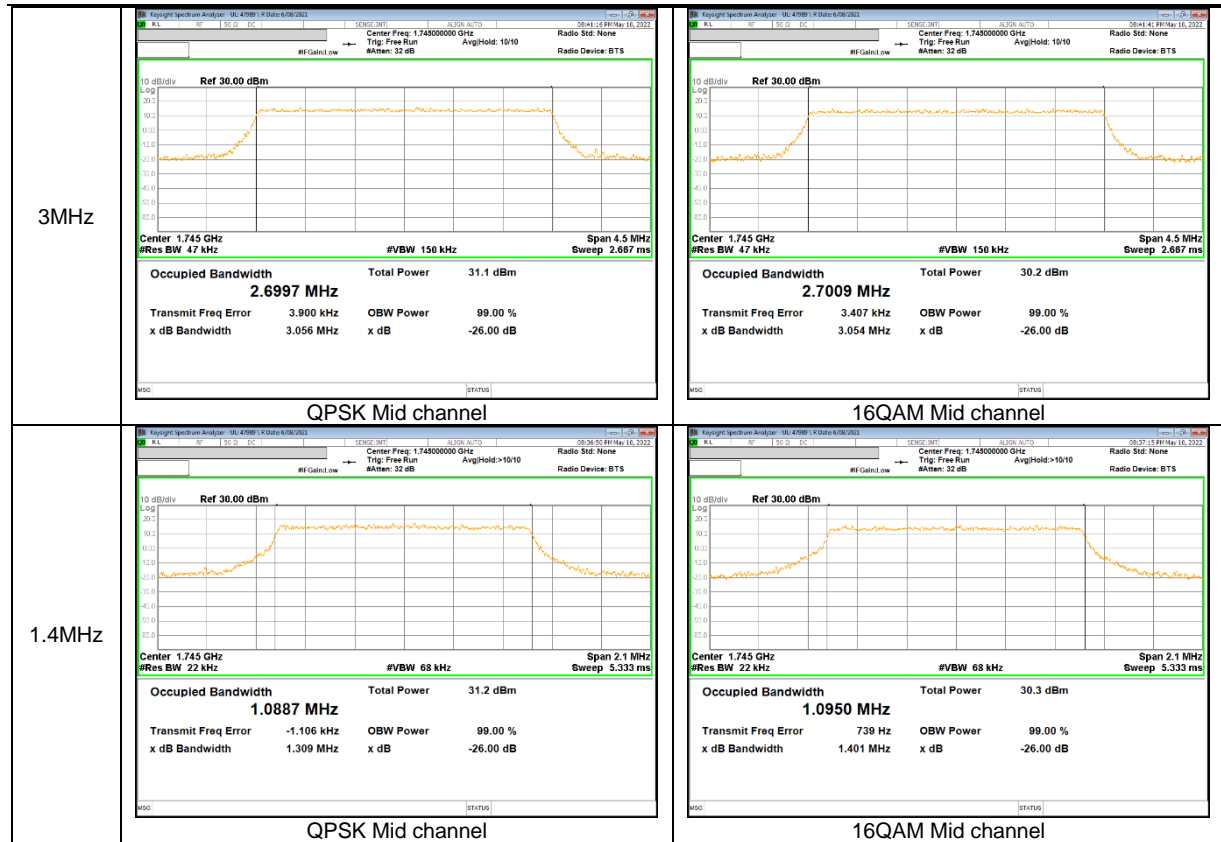

LTE Band 26 (Part 90)

LTE Band 26 (Straddle)

LTE Band 26 (Part 22)

LTE Band 41(PC2)

LTE Band 66

NR Band n5 CP-OFDM

NR Band n12 CP-OFDM

NR Band n25 CP-OFDM

NR Band n41 CP-OFDM

NR Band n66 CP-OFDM

NR Band n77 CP-OFDM (3450 ~ 3550 MHz)