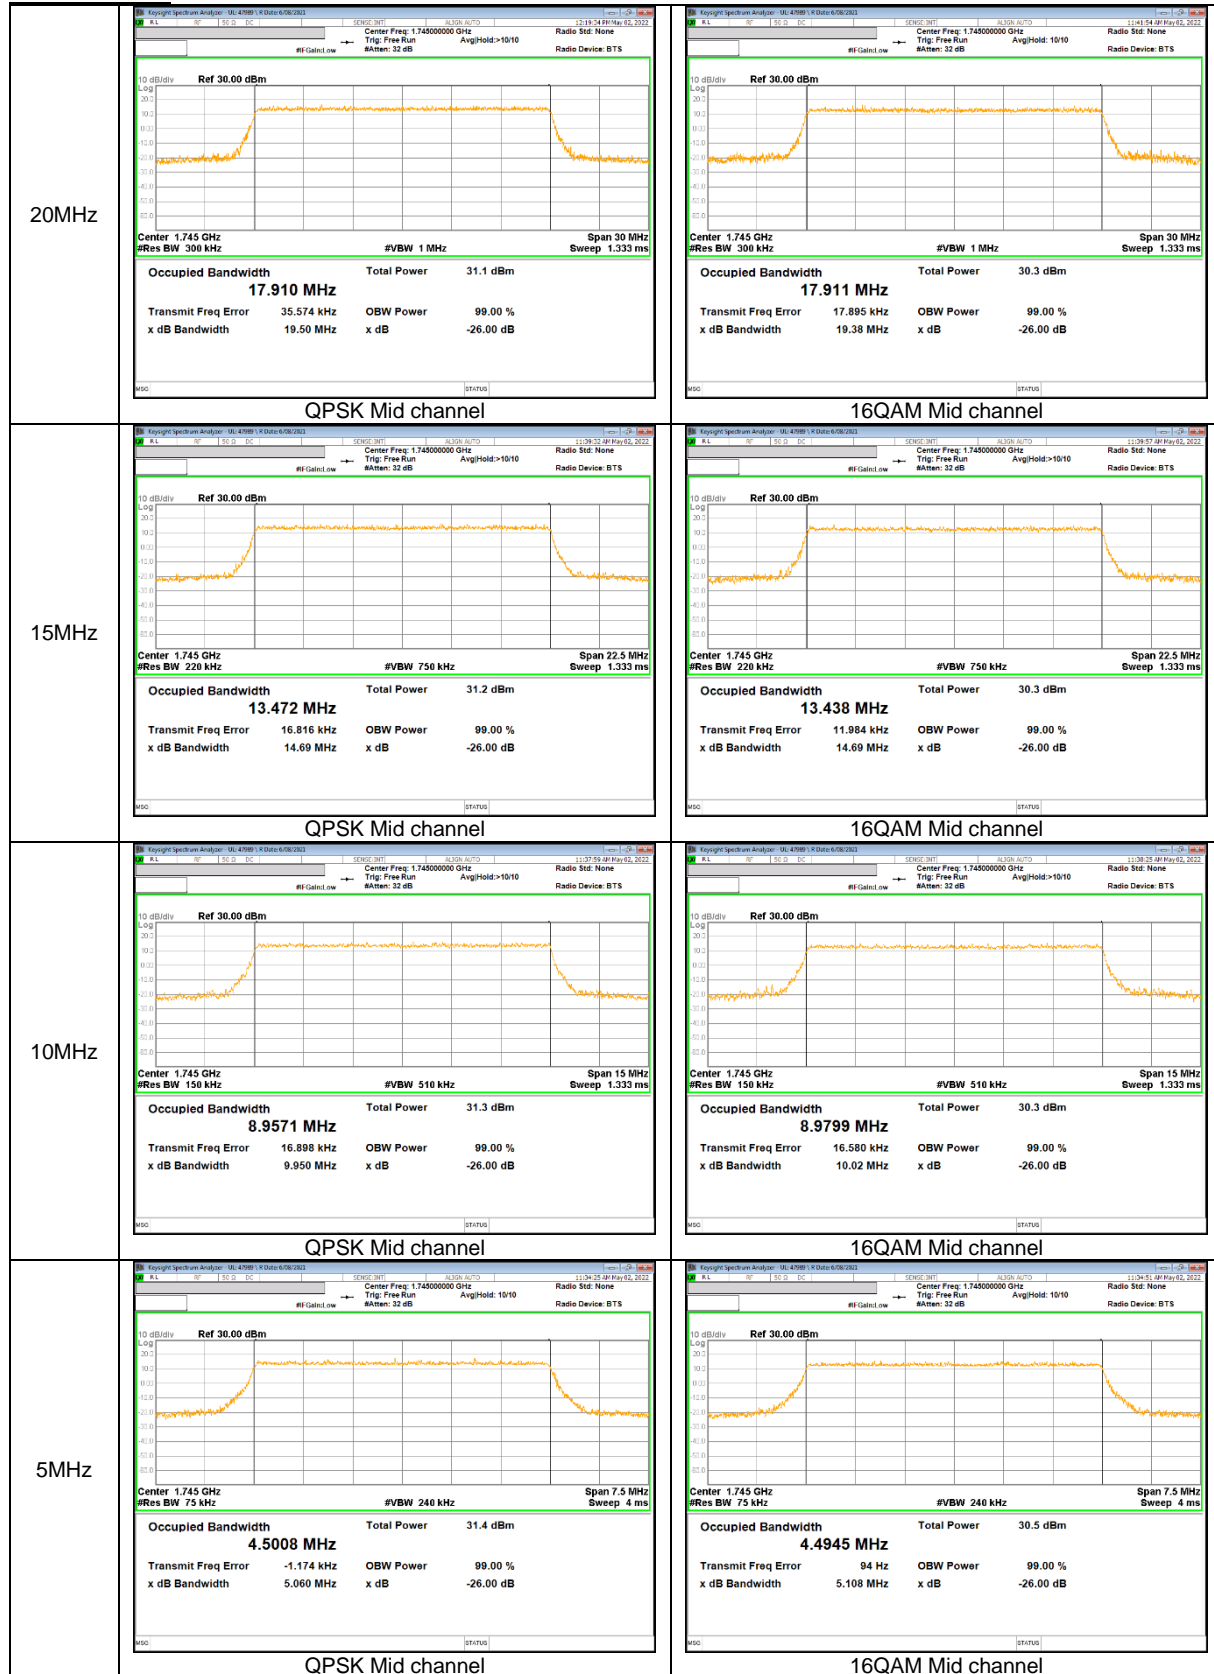

LTE Band 26 (Part 90)

LTE Band 26 (Straddle)

LTE Band 26 (Part 22)

LTE Band 41(PC2)

LTE Band 66

NR Band n5 CP-OFDM

NR Band n12 CP-OFDM

NR Band n25 CP-OFDM

NR Band n41 CP-OFDM

NR Band n66 CP-OFDM

NR Band n77 CP-OFDM (3450 ~ 3550 MHz)