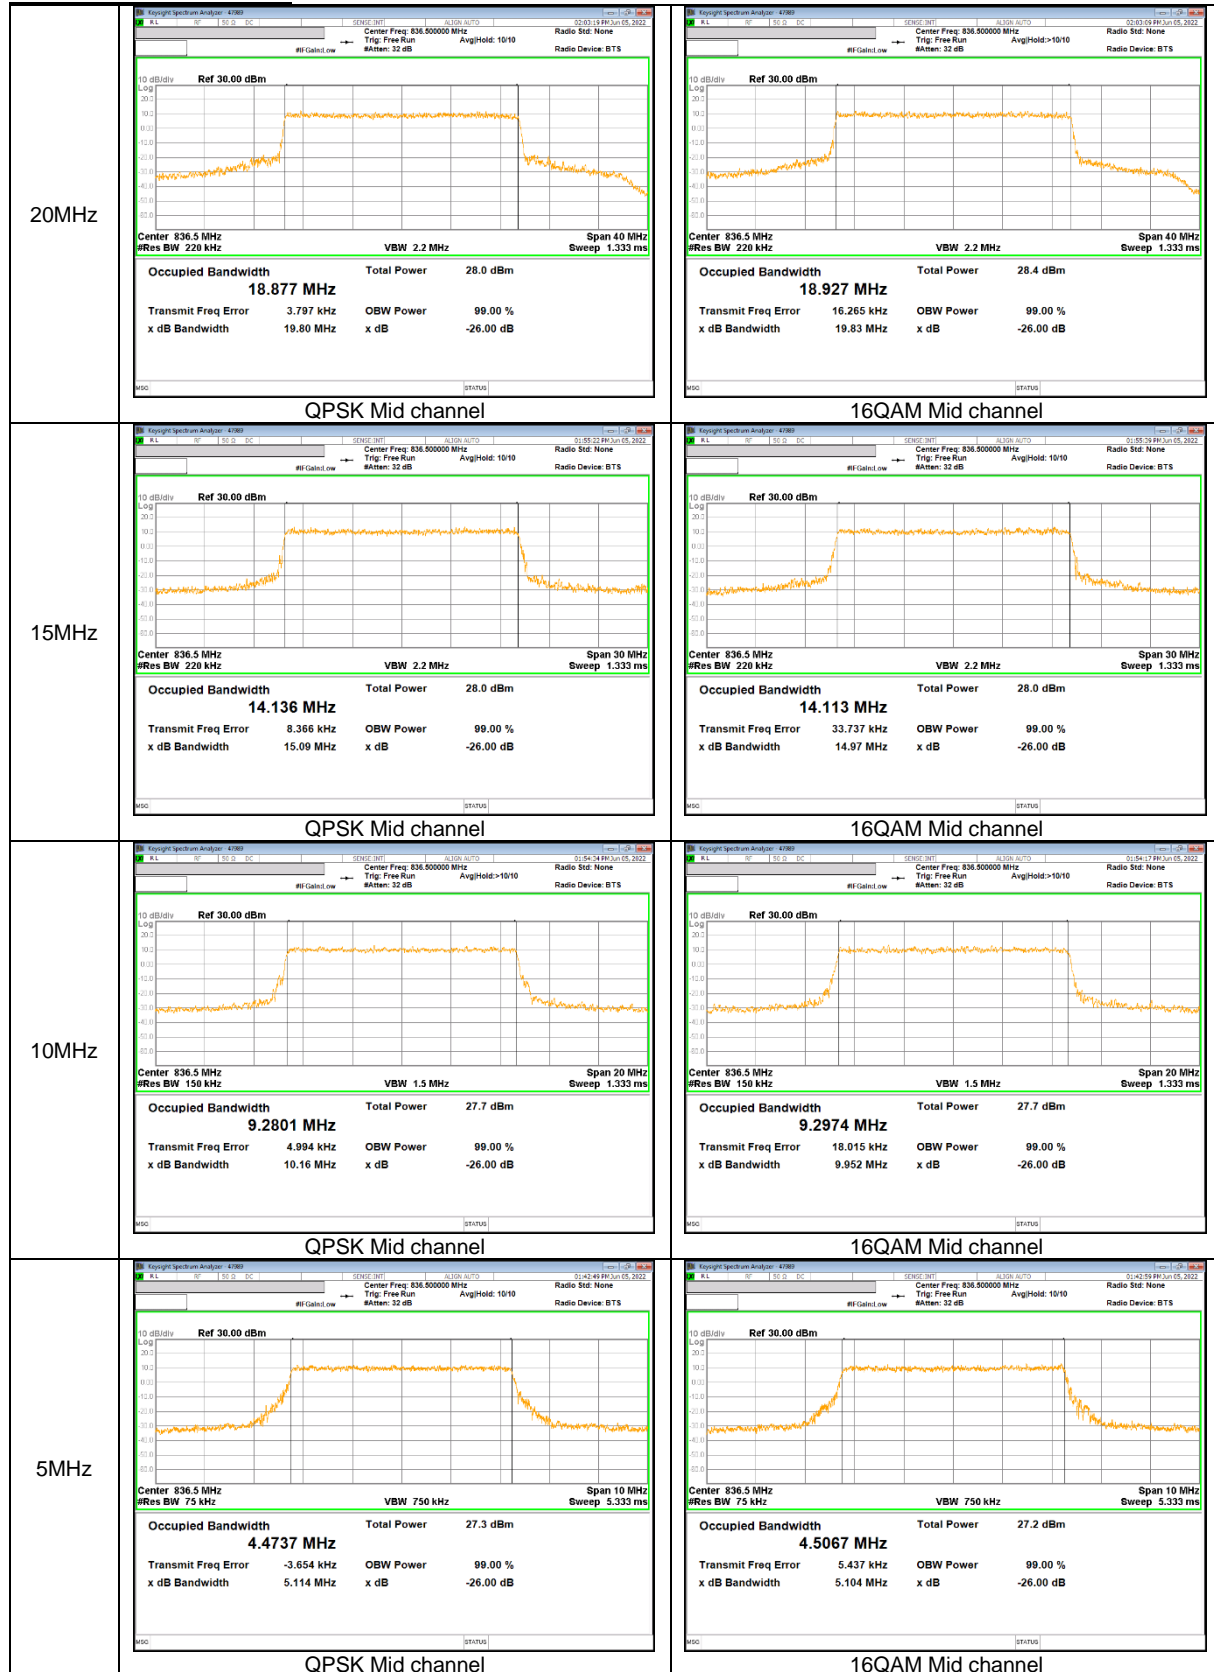

LTE Band 26 (Part 90)

LTE Band 26 (Straddle)

LTE Band 26 (Part 22)

LTE Band 41(PC2)

LTE Band 66

NR Band n5 CP-OFDM

NR Band n12 CP-OFDM

NR Band n25 CP-OFDM

NR Band n41 CP-OFDM

NR Band n66 CP-OFDM

NR Band n77 CP-OFDM (3450 ~ 3550 MHz)