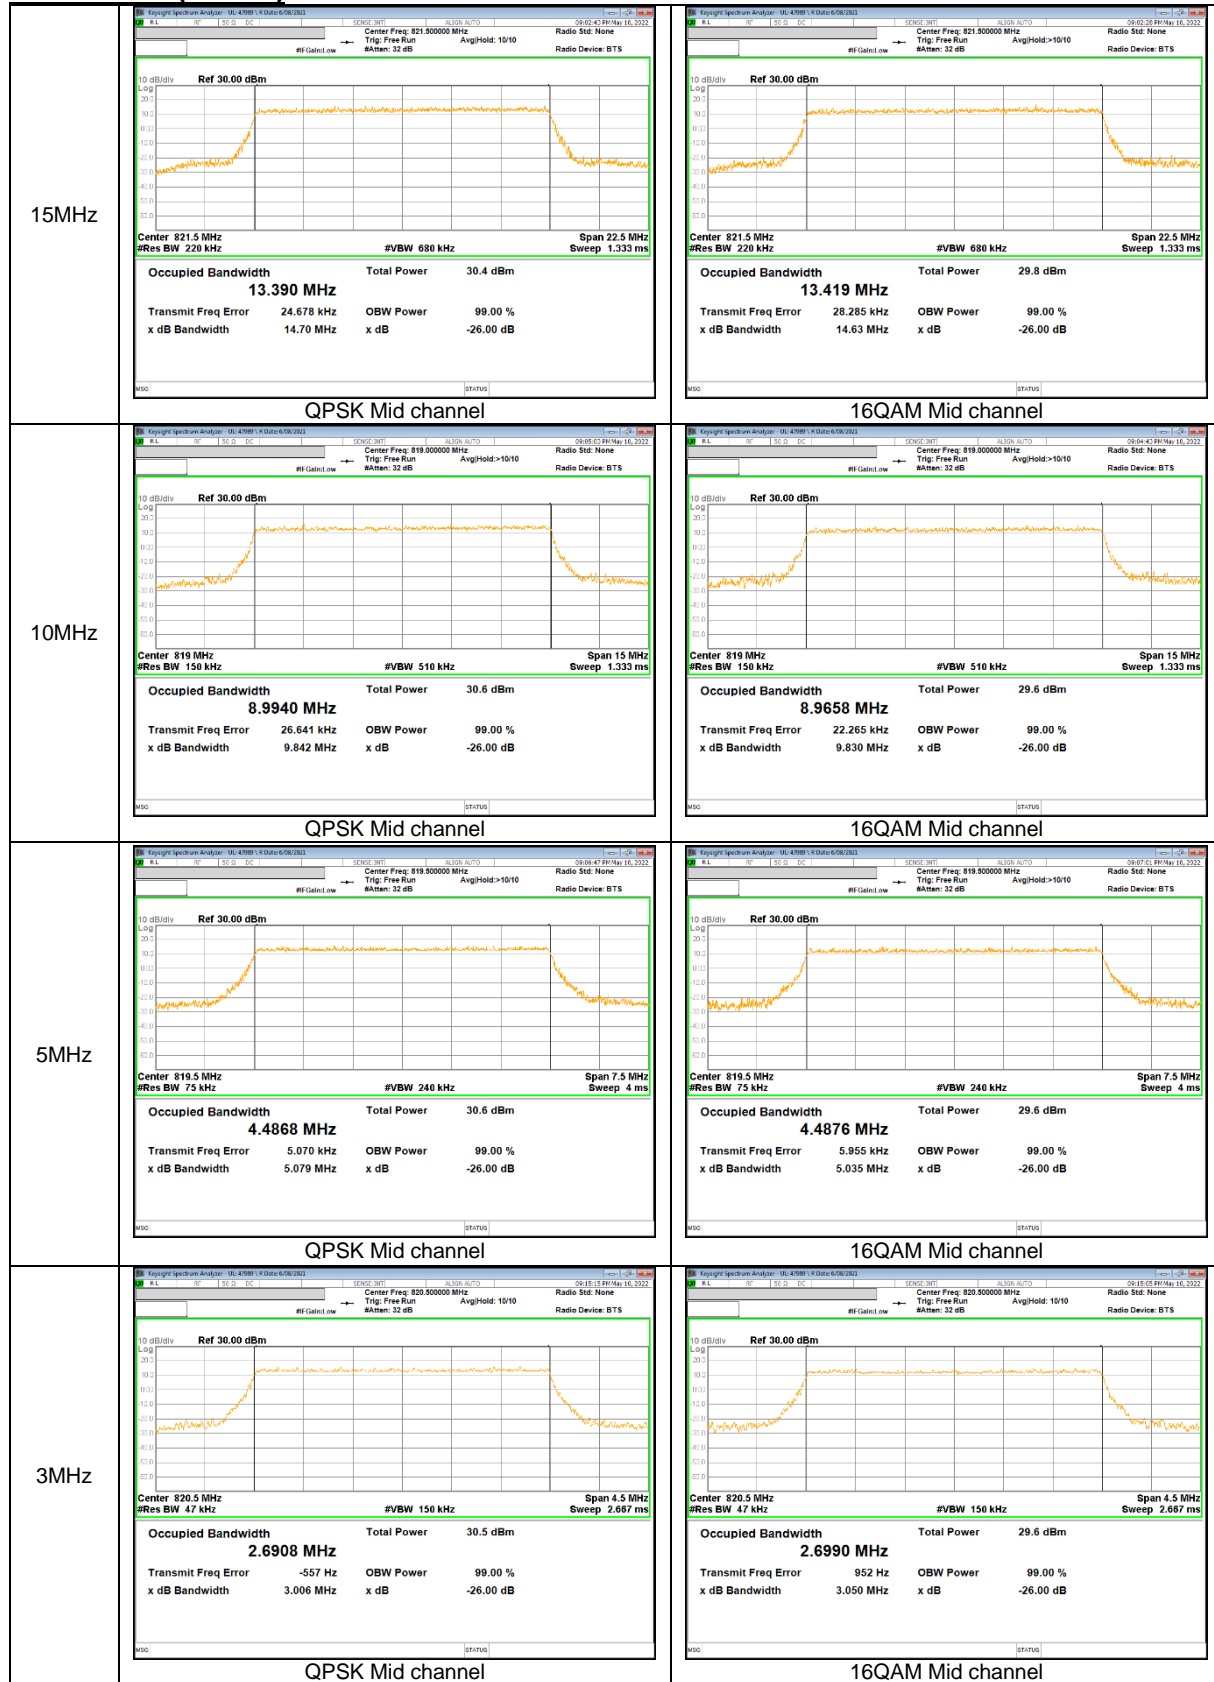

LTE Band 26 (Part 90)

LTE Band 26 (Straddle)

LTE Band 26 (Part 22)

LTE Band 41(PC2)

LTE Band 66

NR Band n5 CP-OFDM

NR Band n12 CP-OFDM

NR Band n25 CP-OFDM

NR Band n41 CP-OFDM

NR Band n66 CP-OFDM

NR Band n77 CP-OFDM (3450 ~ 3550 MHz)