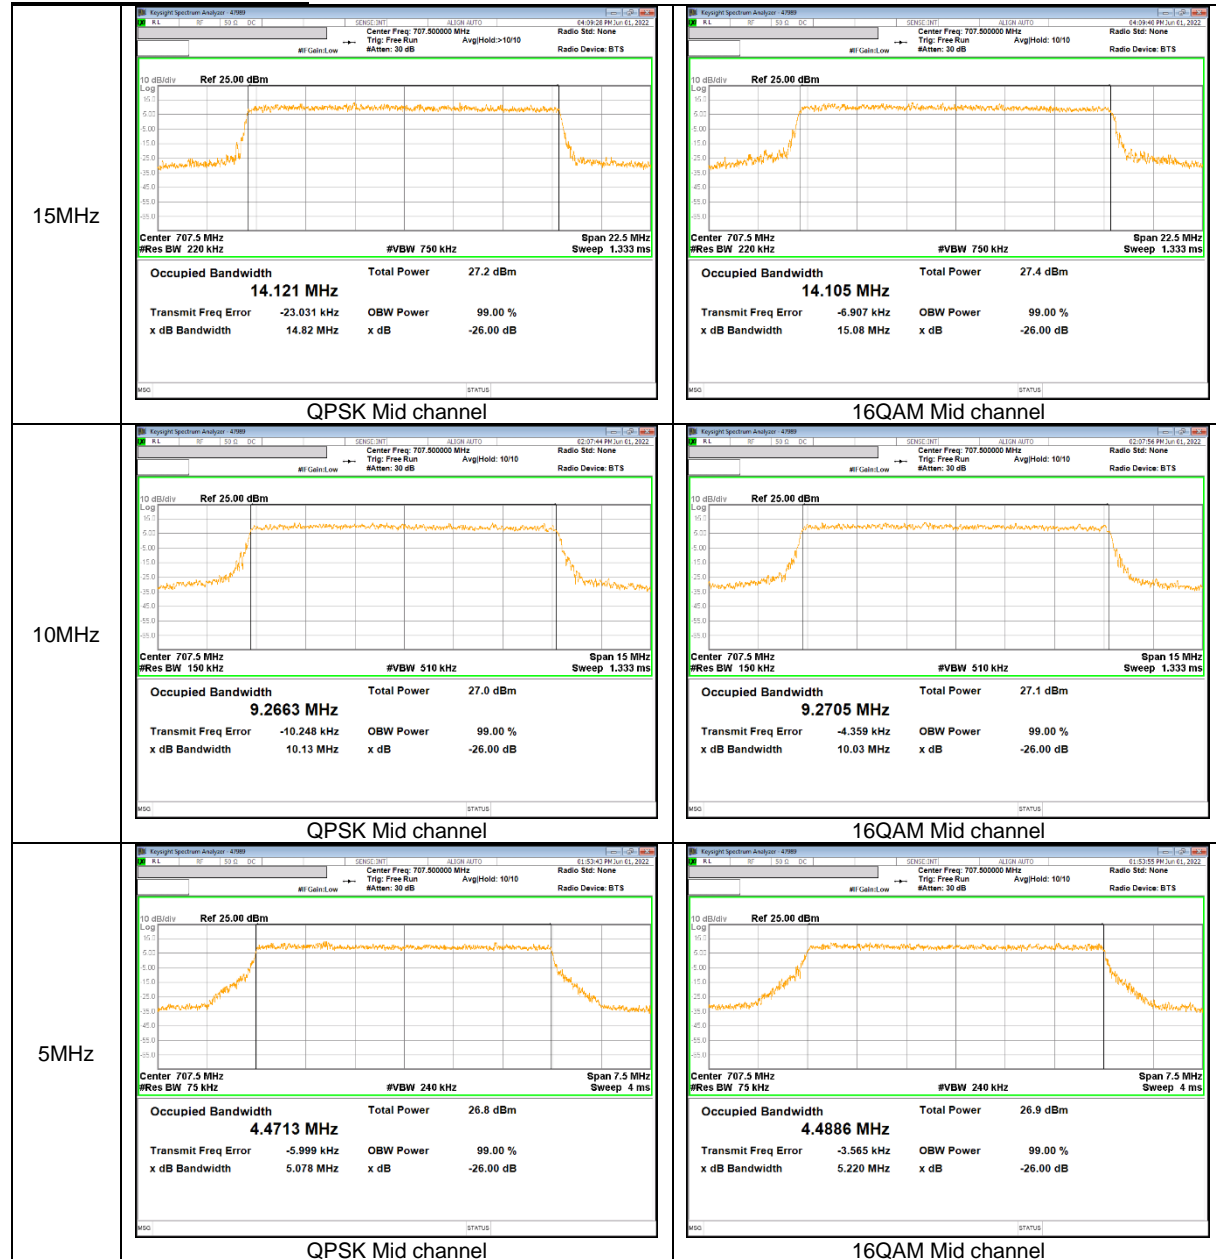

LTE Band 26 (Part 90)

LTE Band 26 (Straddle)

LTE Band 26 (Part 22)

LTE Band 41(PC2)

LTE Band 66

NR Band n5 CP-OFDM

NR Band n12 CP-OFDM

NR Band n25 CP-OFDM

NR Band n41 CP-OFDM

NR Band n66 CP-OFDM

NR Band n77 CP-OFDM (3450 ~ 3550 MHz)