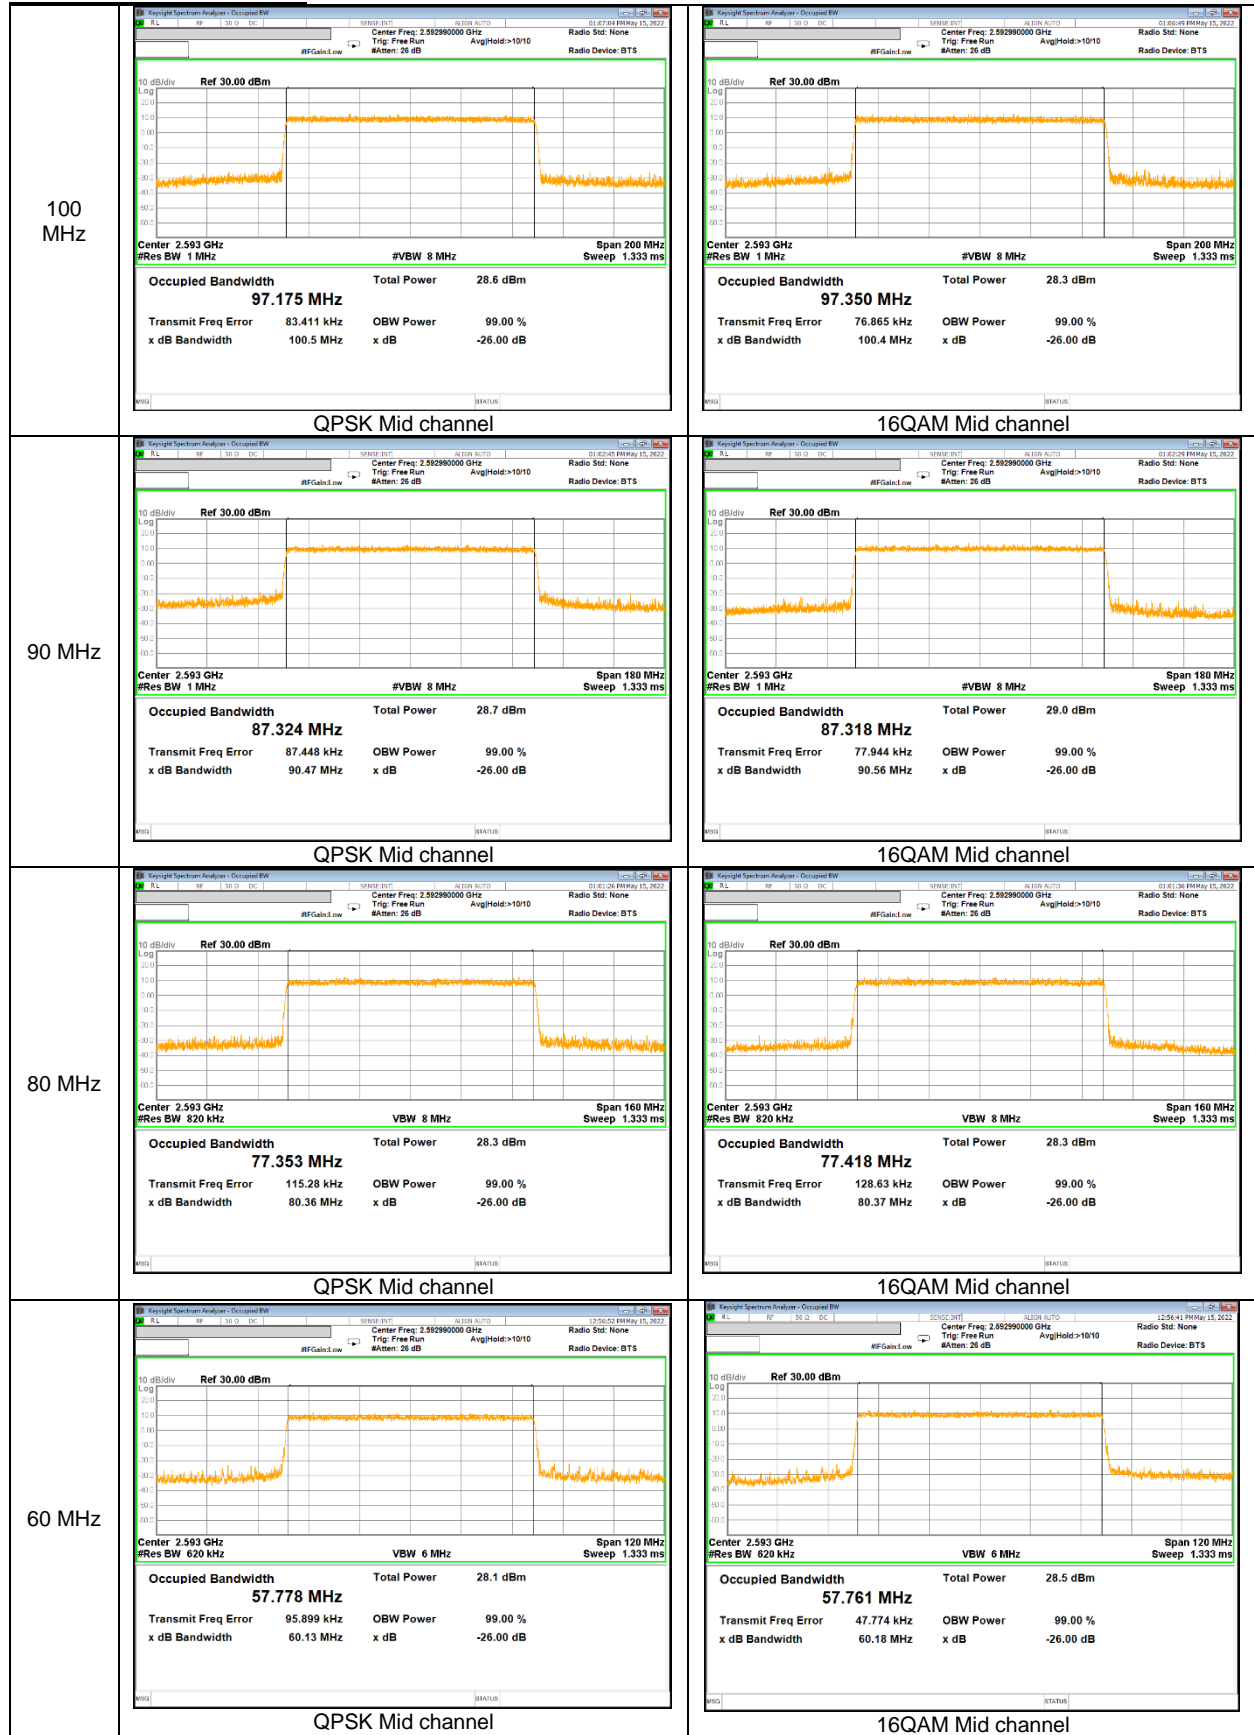

LTE Band 26 (Part 90)

LTE Band 26 (Straddle)

LTE Band 26 (Part 22)

LTE Band 41(PC2)

LTE Band 66

NR Band n5 CP-OFDM

NR Band n12 CP-OFDM

NR Band n25 CP-OFDM

NR Band n41 CP-OFDM

NR Band n66 CP-OFDM

NR Band n77 CP-OFDM (3450 ~ 3550 MHz)