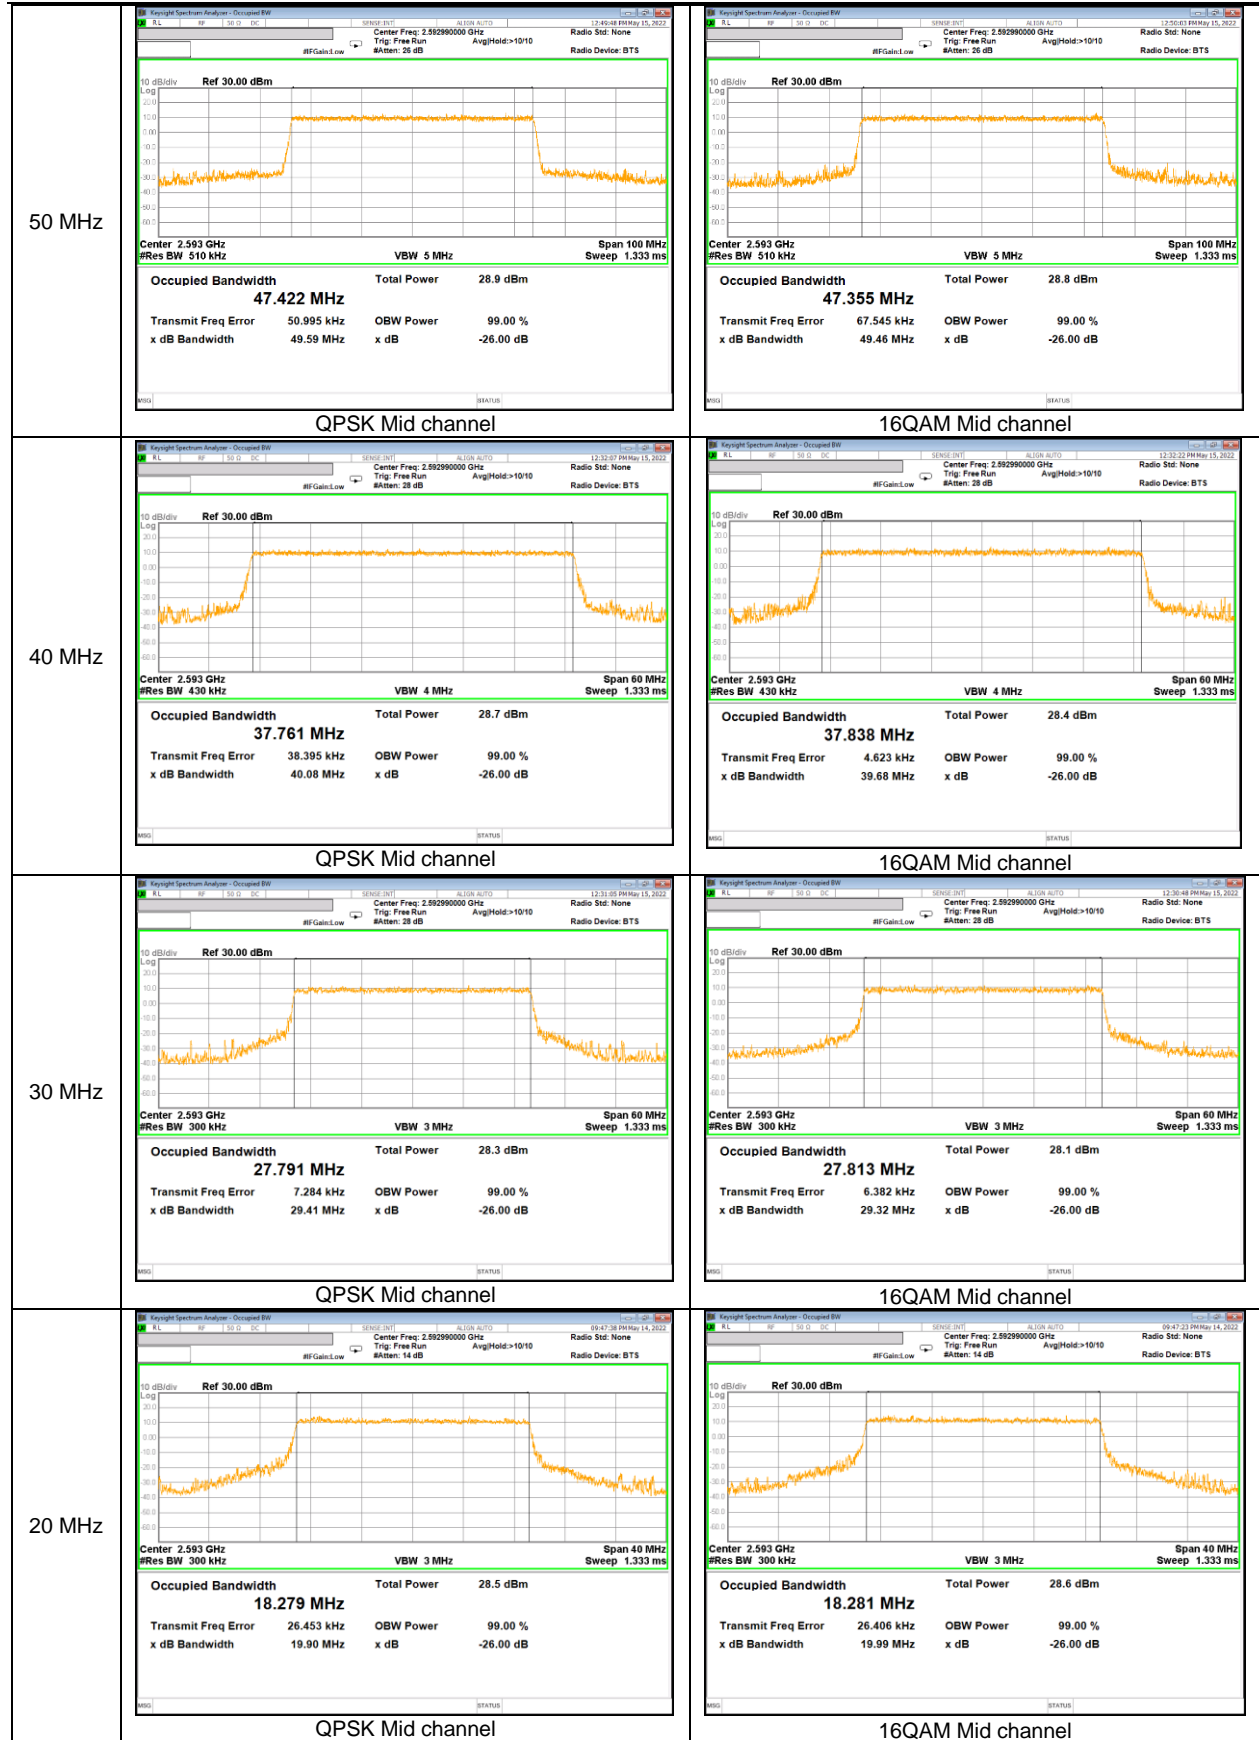

LTE Band 26 (Part 90)

LTE Band 26 (Straddle)

LTE Band 26 (Part 22)

LTE Band 41(PC2)

LTE Band 66

NR Band n5 CP-OFDM

NR Band n12 CP-OFDM

NR Band n25 CP-OFDM

NR Band n41 CP-OFDM

NR Band n66 CP-OFDM

NR Band n77 CP-OFDM (3450 ~ 3550 MHz)