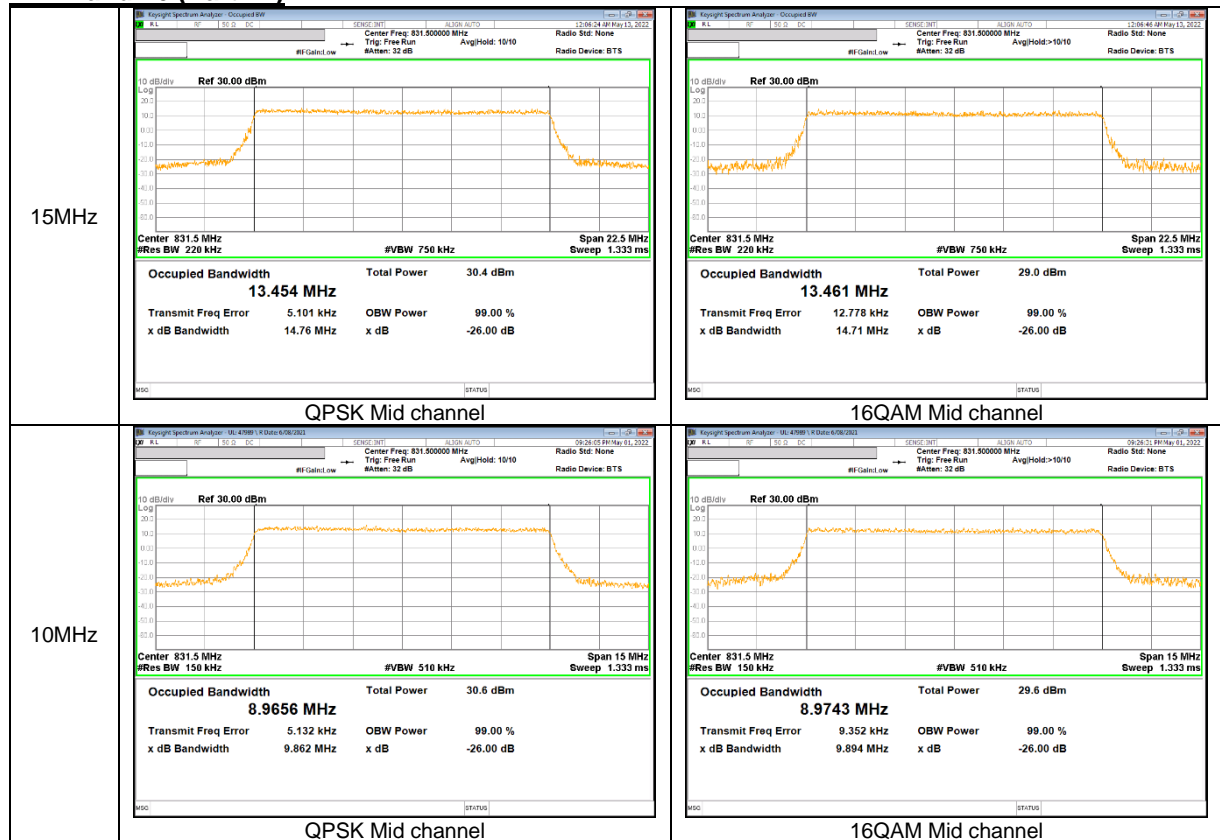

LTE Band 26 (Part 90)

LTE Band 26 (Straddle)

LTE Band 26 (Part 22)

LTE Band 41(PC2)

LTE Band 66

NR Band n5 CP-OFDM

NR Band n12 CP-OFDM

NR Band n25 CP-OFDM

NR Band n41 CP-OFDM

NR Band n66 CP-OFDM

NR Band n77 CP-OFDM (3450 ~ 3550 MHz)