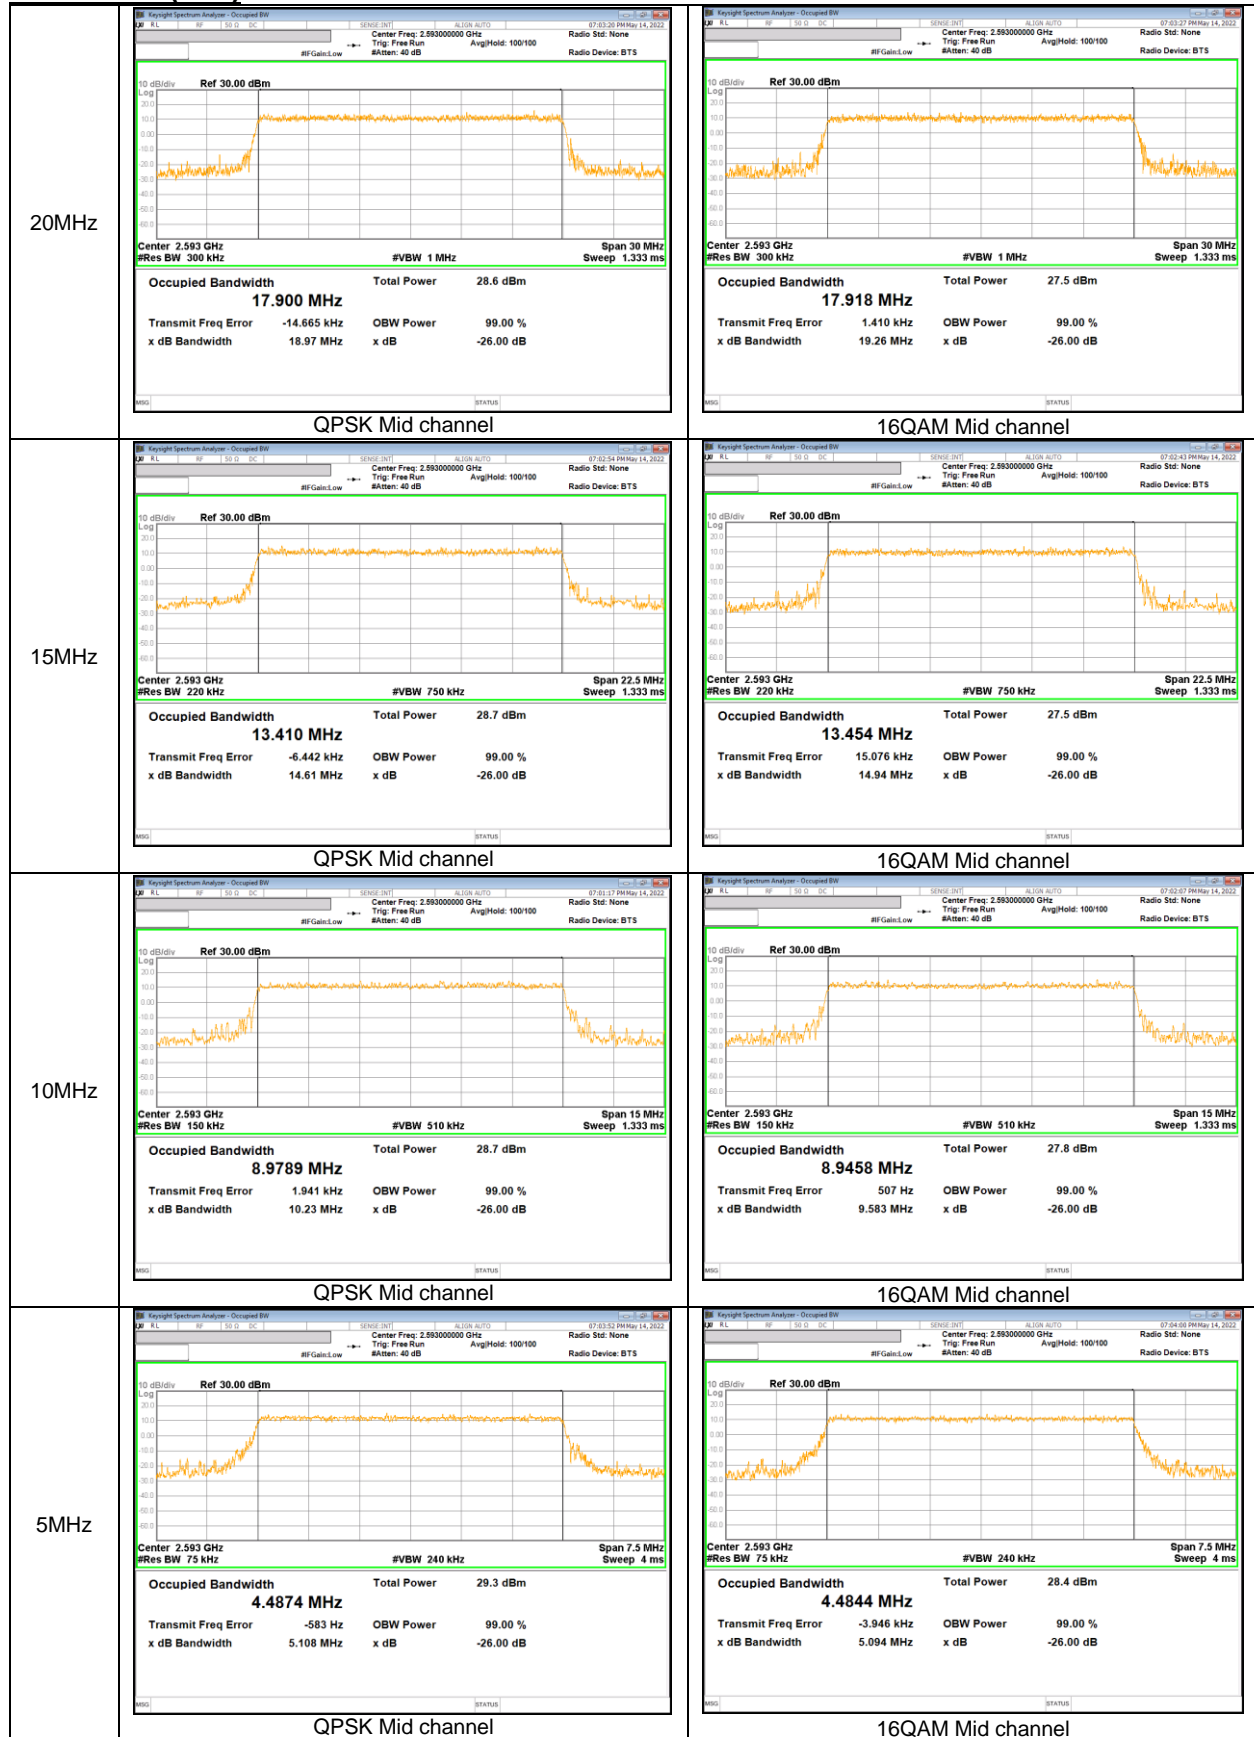

LTE Band 26 (Part 90)

LTE Band 26 (Straddle)

LTE Band 26 (Part 22)

LTE Band 41(PC2)

LTE Band 66

NR Band n5 CP-OFDM

NR Band n12 CP-OFDM

NR Band n25 CP-OFDM