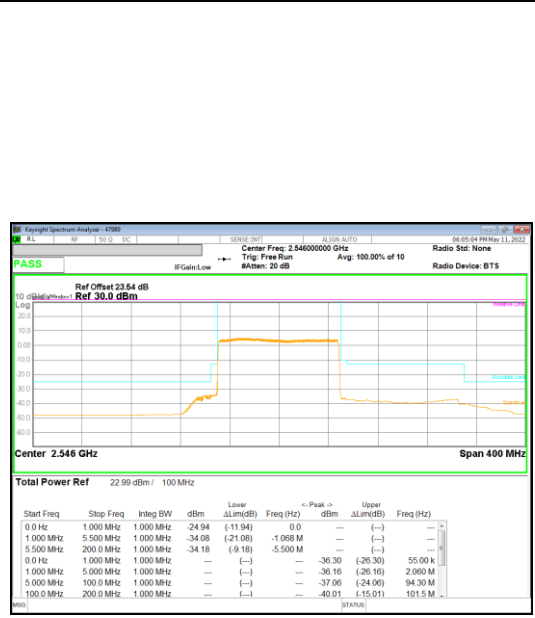

NR Band n41

100MHz
 BPSK

BPSK Low channel FRB

BPSK Mid channel FRB

BPSK Low channel 1RB_Offset Low

BPSK Low channel 1RB_Offset High

BPSK Mid channel 1RB_Offset Low

BPSK Mid channel 1RB_Offset High