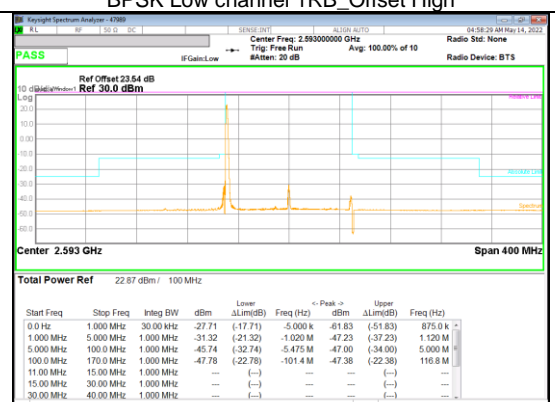

NR Band n41

100MHz
 BPSK

BPSK Low channel FRB

BPSK Mid channel FRB

BPSK Low channel 1RB_Offset Low

BPSK Low channel 1RB_Offset High

BPSK Mid channel 1RB_Offset Low

BPSK Mid channel 1RB_Offset High