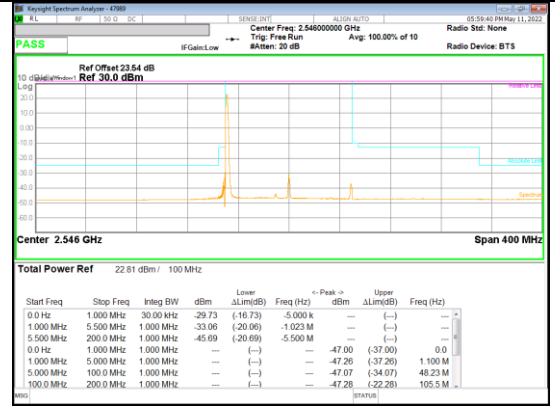

NR Band n41

100MHz
 BPSK

BPSK Low channel FRB

BPSK Mid channel FRB

BPSK Low channel 1RB_Offset Low

BPSK Low channel 1RB_Offset High

BPSK Mid channel 1RB_Offset Low

BPSK Mid channel 1RB_Offset High