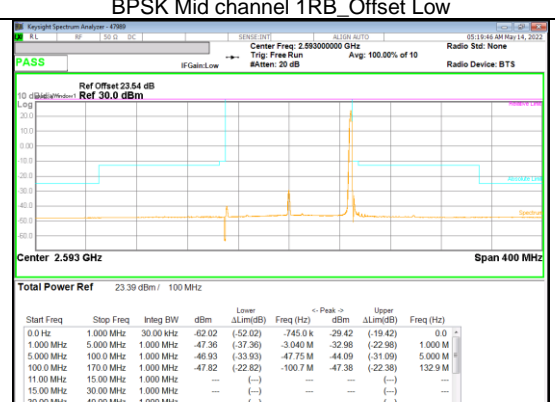

NR Band n41

100MHz
 BPSK

BPSK Low channel FRB

BPSK Mid channel FRB

BPSK Low channel 1RB_Offset Low

BPSK Low channel 1RB_Offset High

BPSK Mid channel 1RB_Offset Low

BPSK Mid channel 1RB_Offset High