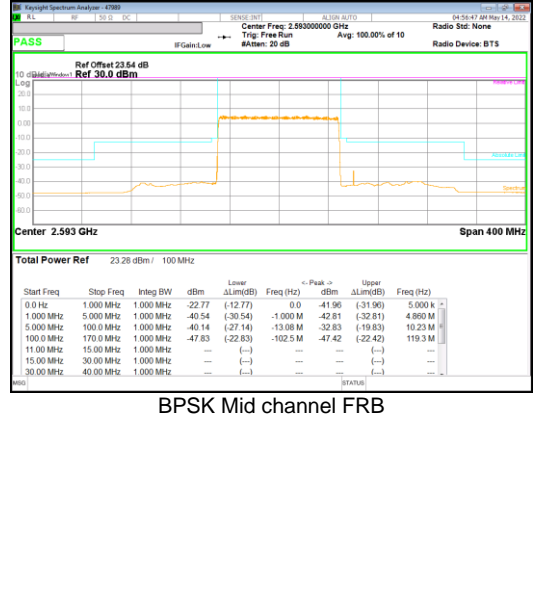

NR Band n41

100MHz
 BPSK

BPSK Low channel FRB

BPSK Mid channel FRB

BPSK Low channel 1RB_Offset Low

BPSK Low channel 1RB_Offset High

BPSK Mid channel 1RB_Offset Low

BPSK Mid channel 1RB_Offset High