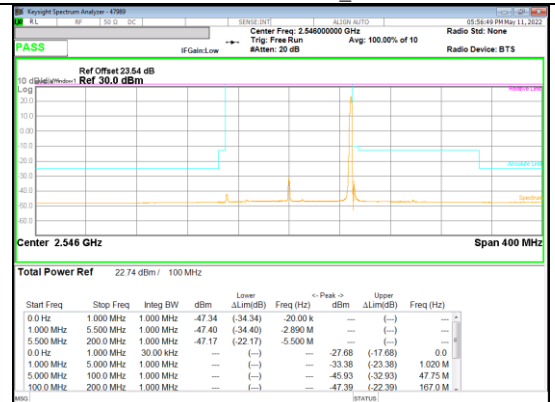

NR Band n41

100MHz
 BPSK

BPSK Low channel FRB

BPSK Mid channel FRB

BPSK Low channel 1RB_Offset Low

BPSK Low channel 1RB_Offset High

BPSK Mid channel 1RB_Offset Low

BPSK Mid channel 1RB_Offset High