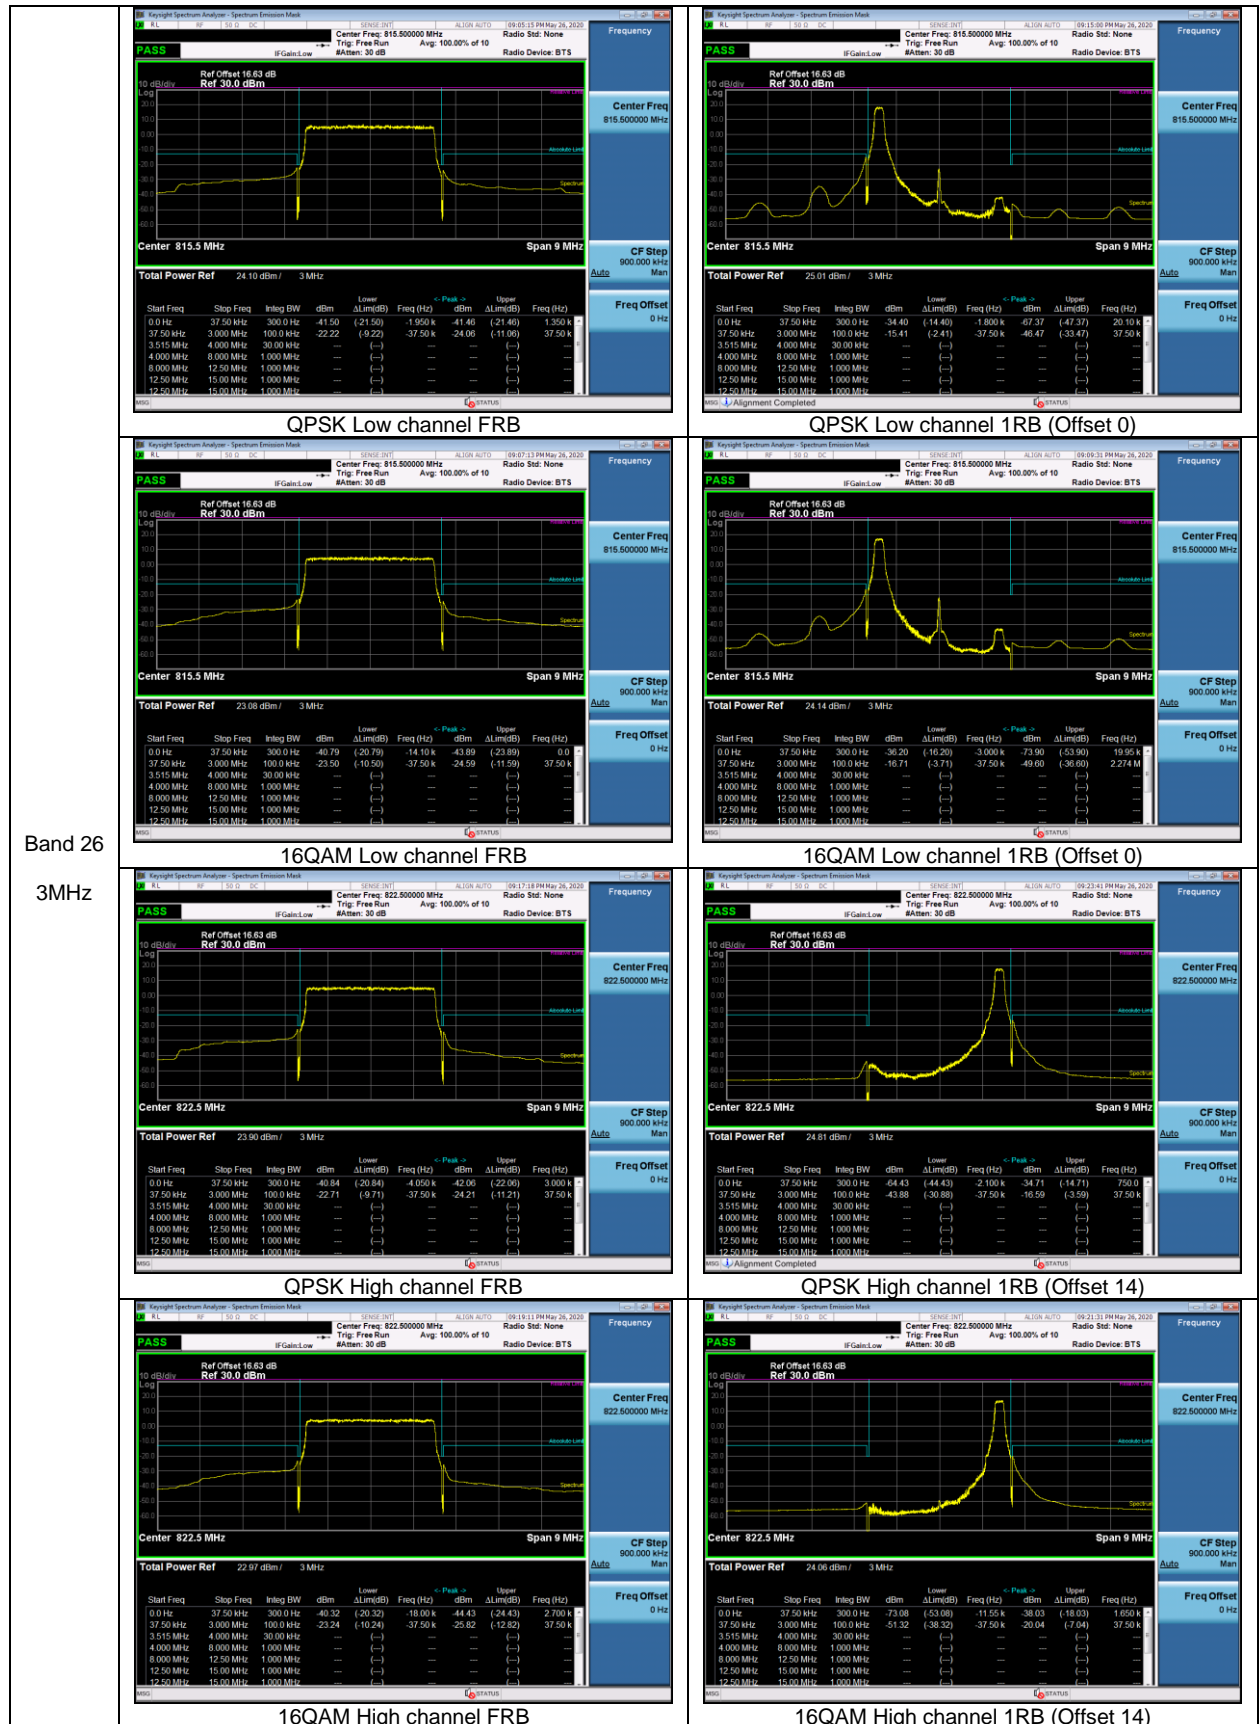

### 9.2.2. EMISSION MASK RESULT

#### LTE Band 26

Band 26  
 10MHz

QPSK Mid channel FRB

QPSK Mid channel 1RB (Offset 0)

QPSK Mid channel 1RB (Offset 49)

16QAM Mid channel 1RB (Offset 0)

16QAM Mid channel FRB

16QAM Mid channel 1RB (Offset 49)

Band 26  
 3MHz

**LTE Band 41(PC3)**

Band 41  
 20MHz  
 QPSK