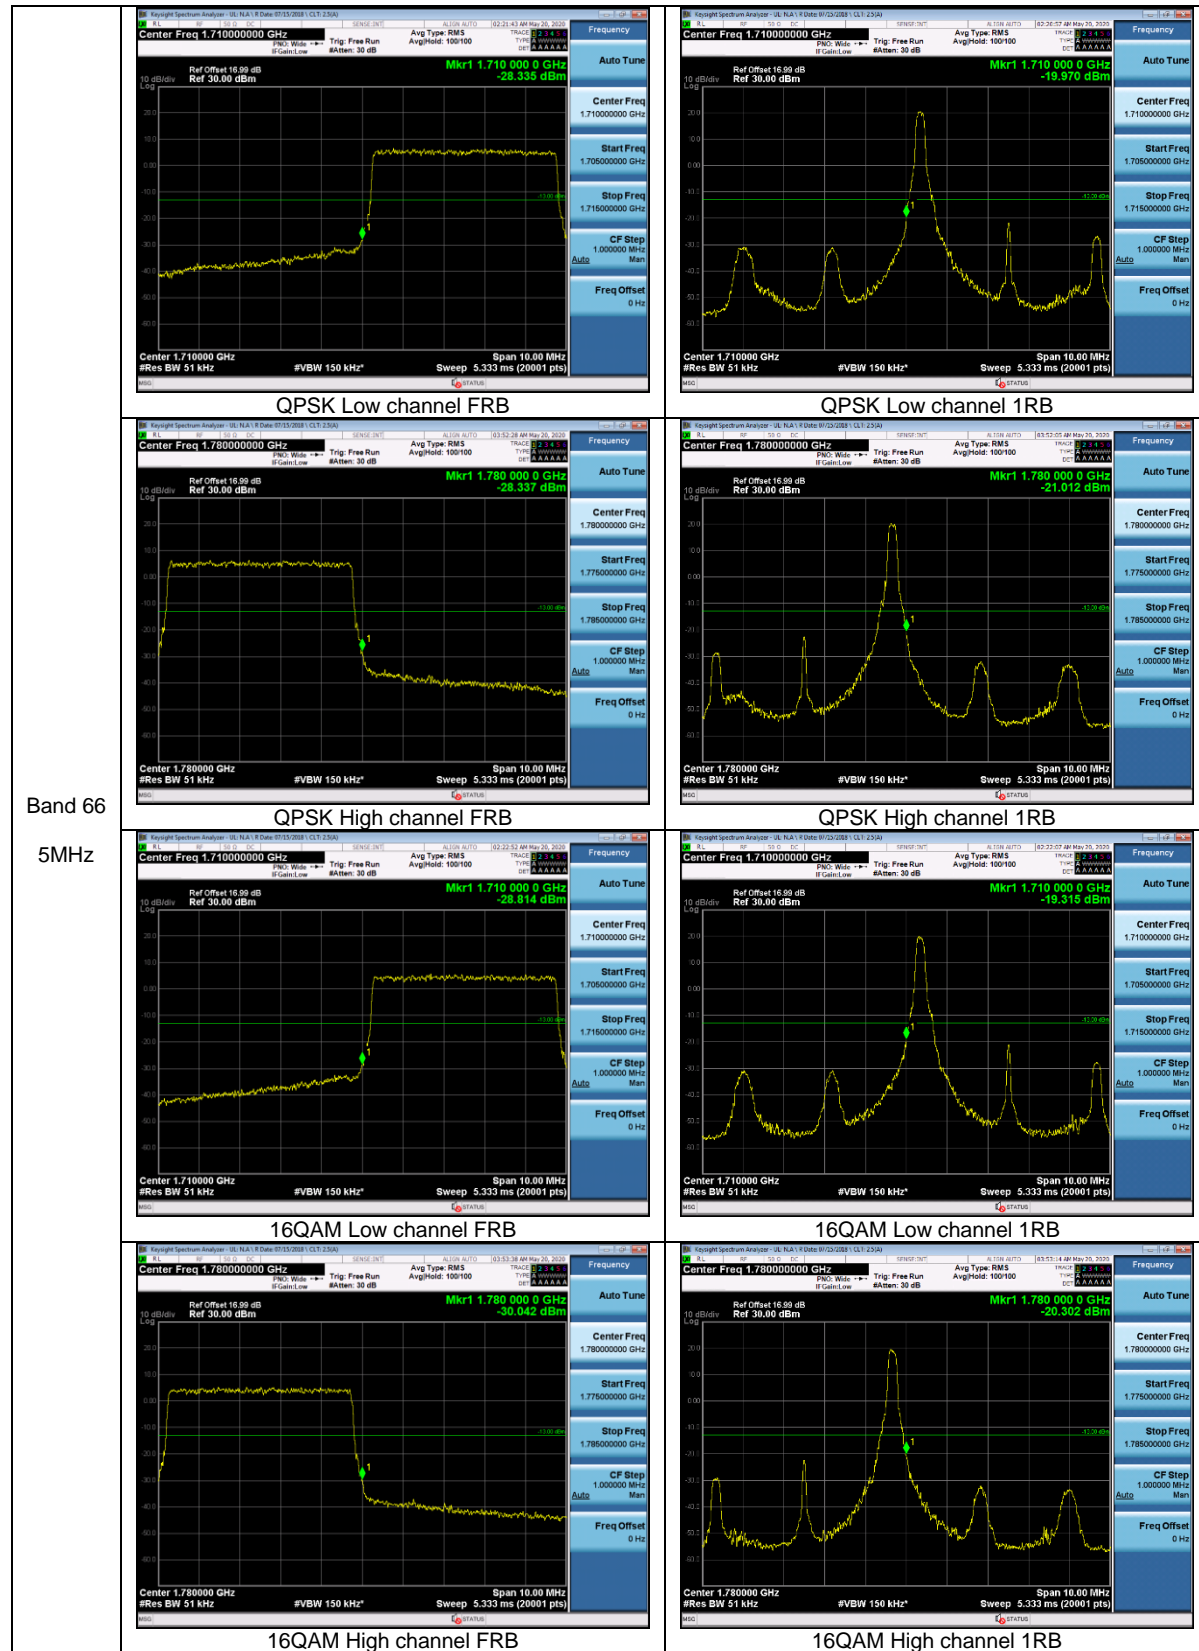

Band 66  
 10MHz

Band 66  
 5MHz

Band 66  
 3MHz

Band 66  
 1.4MHz

### 9.2.2. EMISSION MASK RESULT

#### LTE Band 26

Band 26  
 10MHz

QPSK Mid channel FRB

QPSK Mid channel 1RB (Offset 0)

QPSK Mid channel 1RB (Offset 49)

16QAM Mid channel 1RB (Offset 0)

16QAM Mid channel FRB

16QAM Mid channel 1RB (Offset 49)

Band 26  
 3MHz

**LTE Band 41(PC3)**

Band 41  
 20MHz  
 QPSK