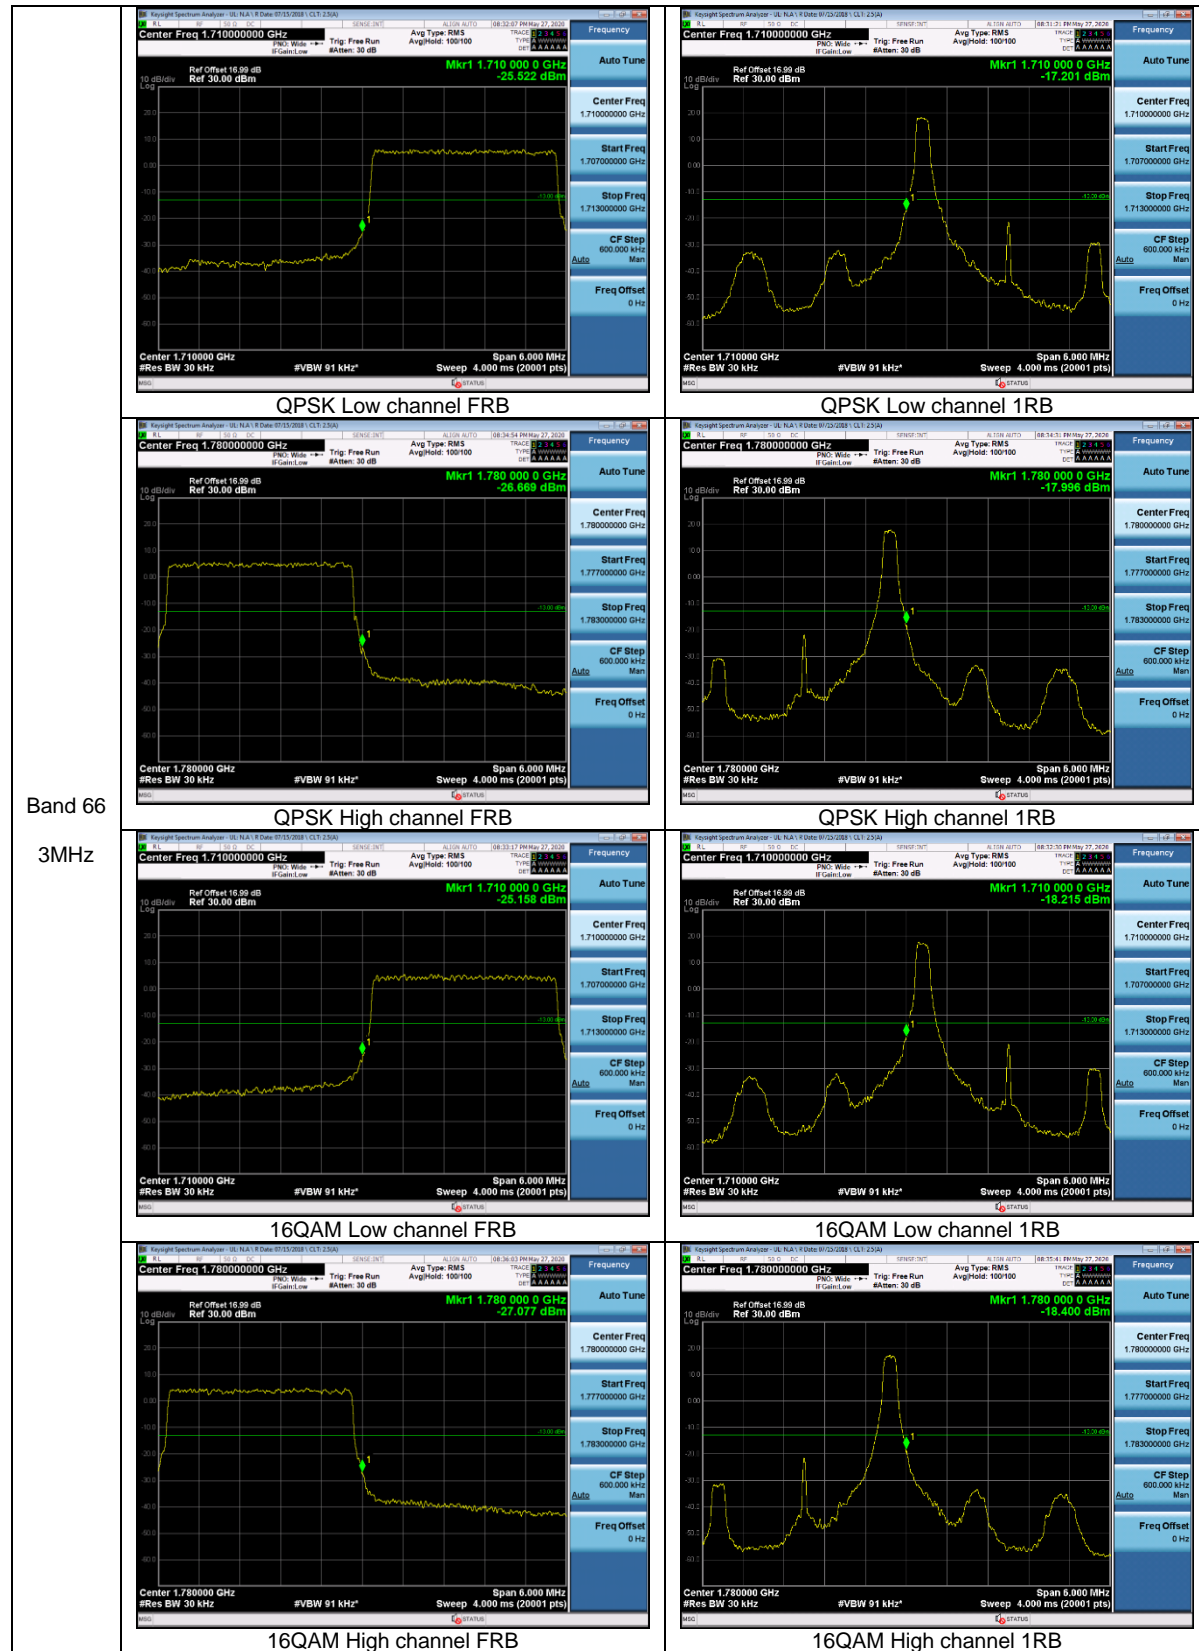

Band 66  
 10MHz

Band 66  
 5MHz

Band 66  
 3MHz

Band 66  
 1.4MHz

### 9.2.2. EMISSION MASK RESULT

#### LTE Band 26

Band 26  
 10MHz

QPSK Mid channel FRB

QPSK Mid channel 1RB (Offset 0)

QPSK Mid channel 1RB (Offset 49)

16QAM Mid channel 1RB (Offset 0)

16QAM Mid channel FRB

16QAM Mid channel 1RB (Offset 49)

Band 26  
 3MHz

**LTE Band 41(PC3)**

Band 41  
 20MHz  
 QPSK