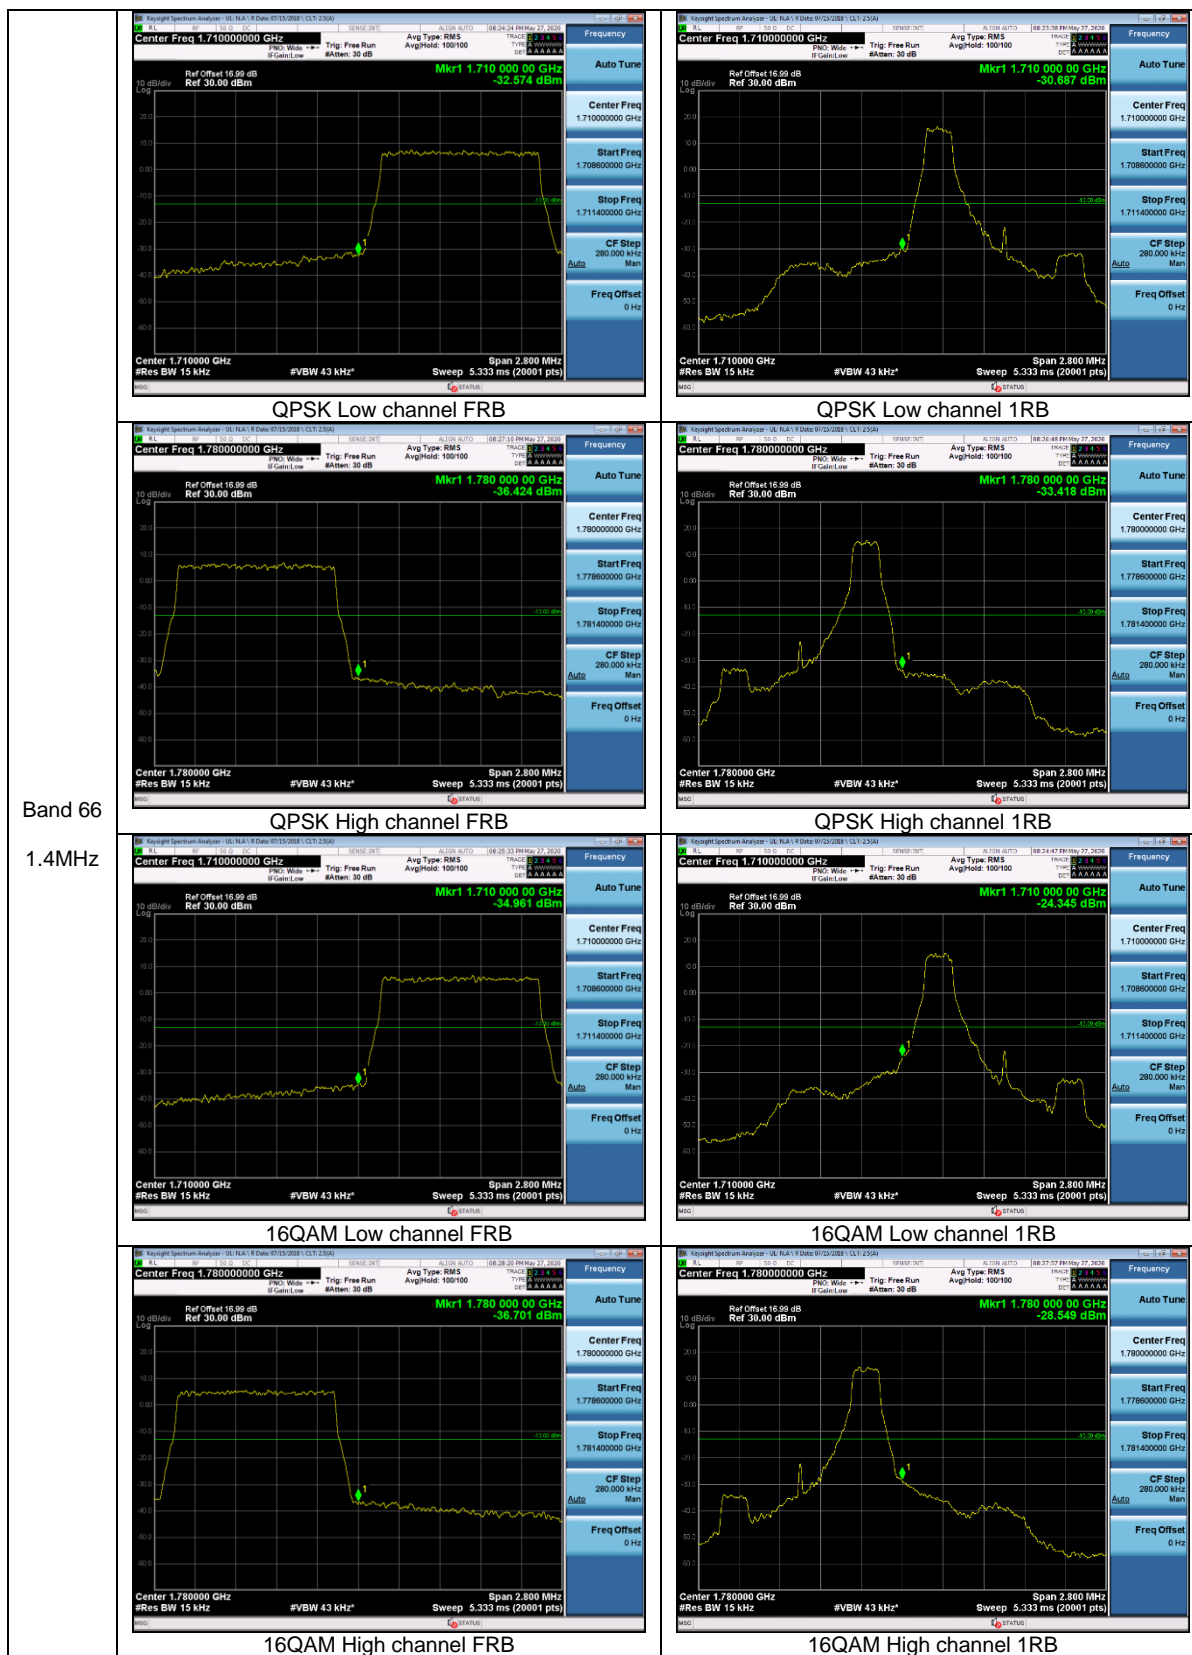

Band 66  
 10MHz

Band 66  
 5MHz

Band 66  
 3MHz

Band 66  
 1.4MHz

### 9.2.2. EMISSION MASK RESULT

#### LTE Band 26

Band 26  
 10MHz

QPSK Mid channel FRB

QPSK Mid channel 1RB (Offset 0)

QPSK Mid channel 1RB (Offset 49)

16QAM Mid channel 1RB (Offset 0)

16QAM Mid channel FRB

16QAM Mid channel 1RB (Offset 49)

Band 26  
 3MHz

**LTE Band 41(PC3)**

Band 41  
 20MHz  
 QPSK