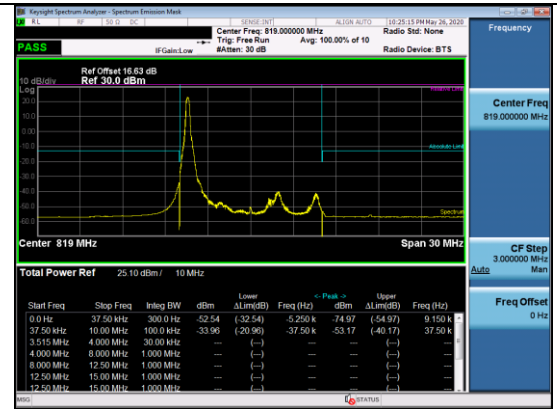

#### LTE Band 26

Band 26  
 10MHz

QPSK Mid channel FRB

QPSK Mid channel 1RB (Offset 0)

QPSK Mid channel 1RB (Offset 49)

16QAM Mid channel 1RB (Offset 0)

16QAM Mid channel FRB

16QAM Mid channel 1RB (Offset 49)

Band 26  
 3MHz

**LTE Band 41(PC3)**

Band 41  
 20MHz  
 QPSK