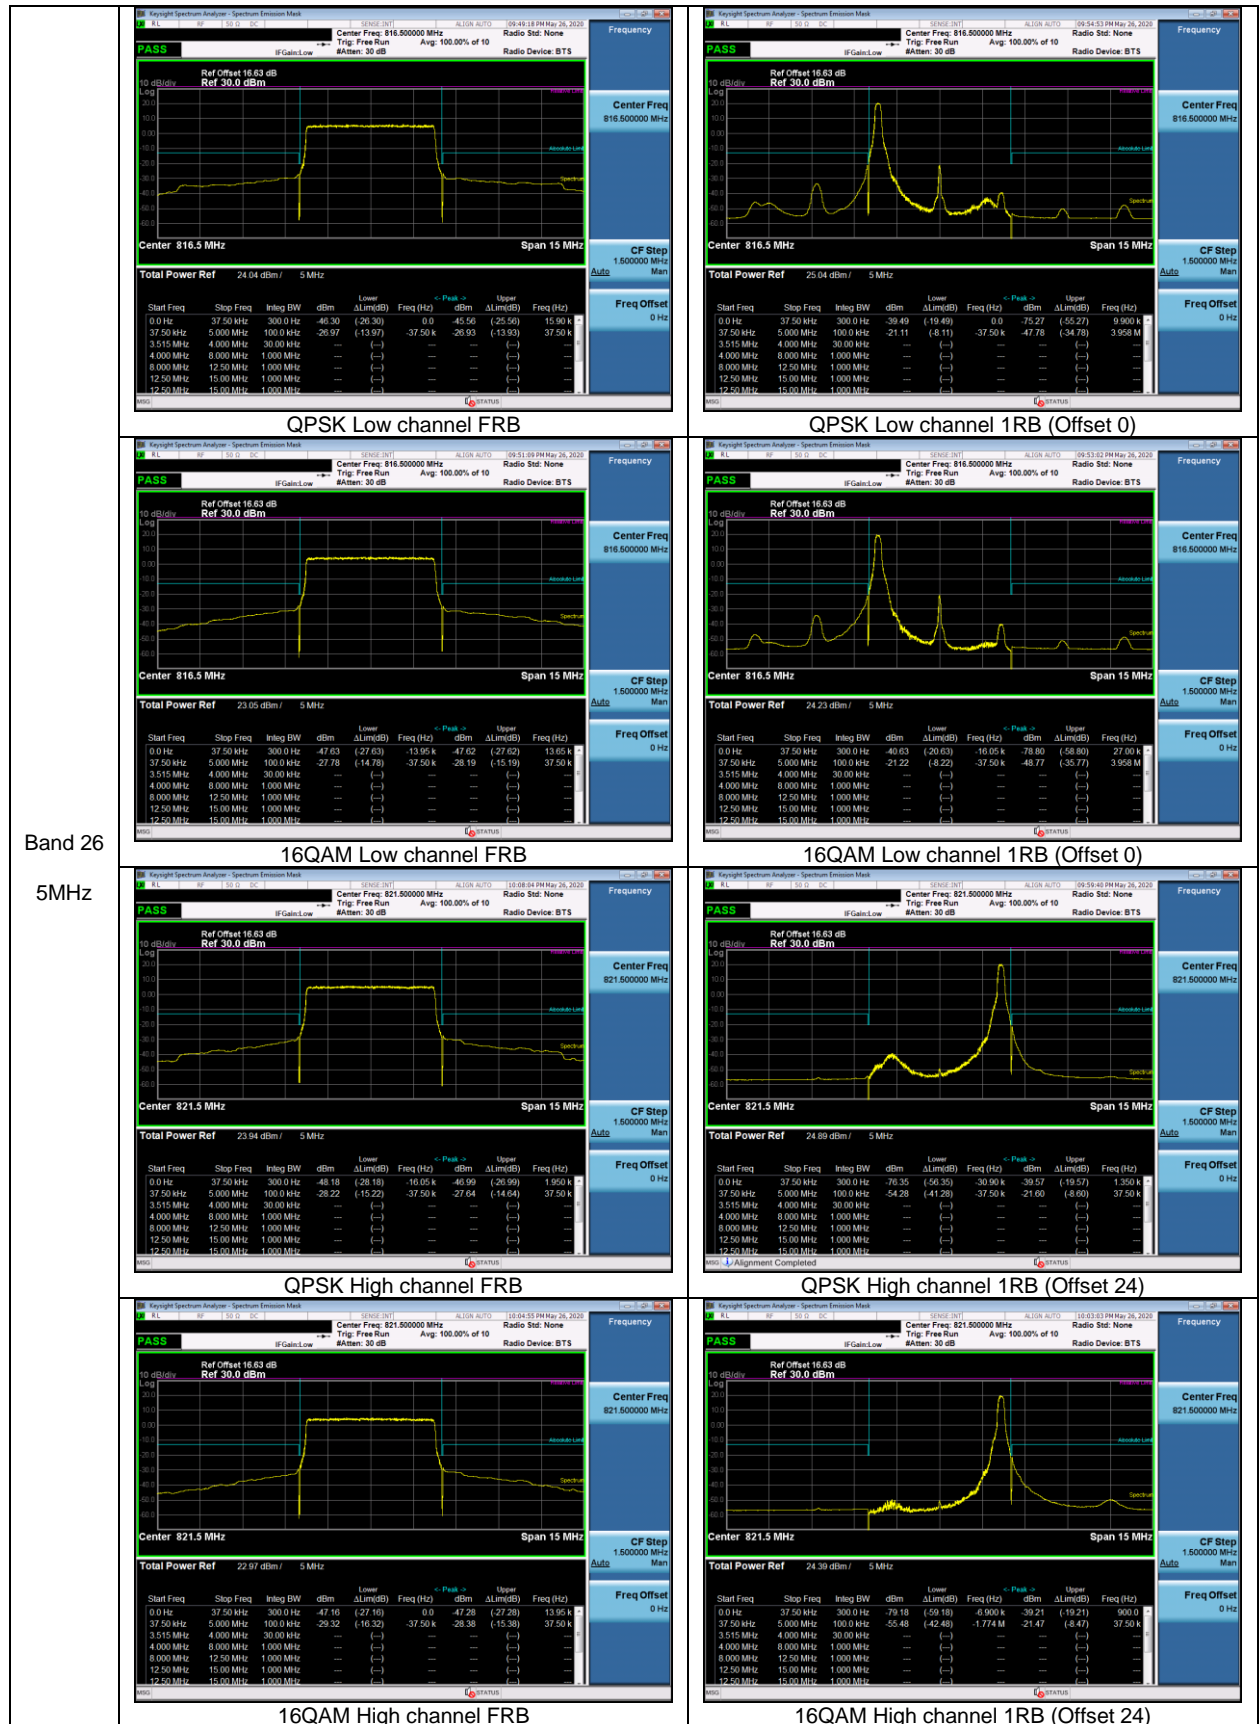

### 9.2.2. EMISSION MASK RESULT

#### LTE Band 26

Band 26  
 10MHz

QPSK Mid channel FRB

QPSK Mid channel 1RB (Offset 0)

QPSK Mid channel 1RB (Offset 49)

16QAM Mid channel 1RB (Offset 0)

16QAM Mid channel FRB

16QAM Mid channel 1RB (Offset 49)

Band 26  
 3MHz

**LTE Band 41(PC3)**

Band 41  
 20MHz  
 QPSK