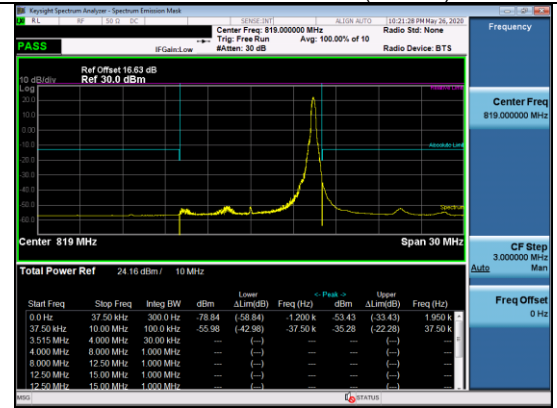

#### LTE Band 26

Band 26  
 10MHz

QPSK Mid channel FRB

QPSK Mid channel 1RB (Offset 0)

QPSK Mid channel 1RB (Offset 49)

16QAM Mid channel 1RB (Offset 0)

16QAM Mid channel FRB

16QAM Mid channel 1RB (Offset 49)

Band 26  
 3MHz

**LTE Band 41(PC3)**

Band 41  
 20MHz  
 QPSK