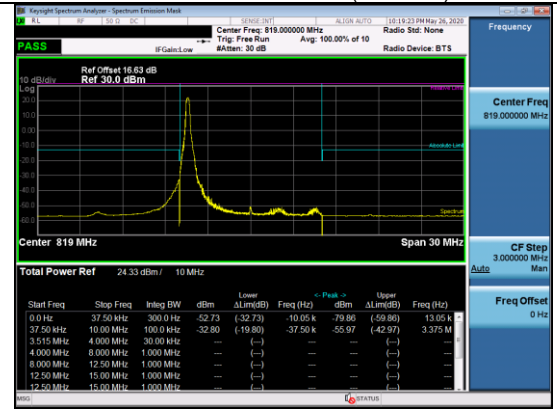

#### LTE Band 26

Band 26  
 10MHz

QPSK Mid channel FRB

QPSK Mid channel 1RB (Offset 0)

QPSK Mid channel 1RB (Offset 49)

16QAM Mid channel 1RB (Offset 0)

16QAM Mid channel FRB

16QAM Mid channel 1RB (Offset 49)

Band 26  
 3MHz

**LTE Band 41(PC3)**

Band 41  
 20MHz  
 QPSK