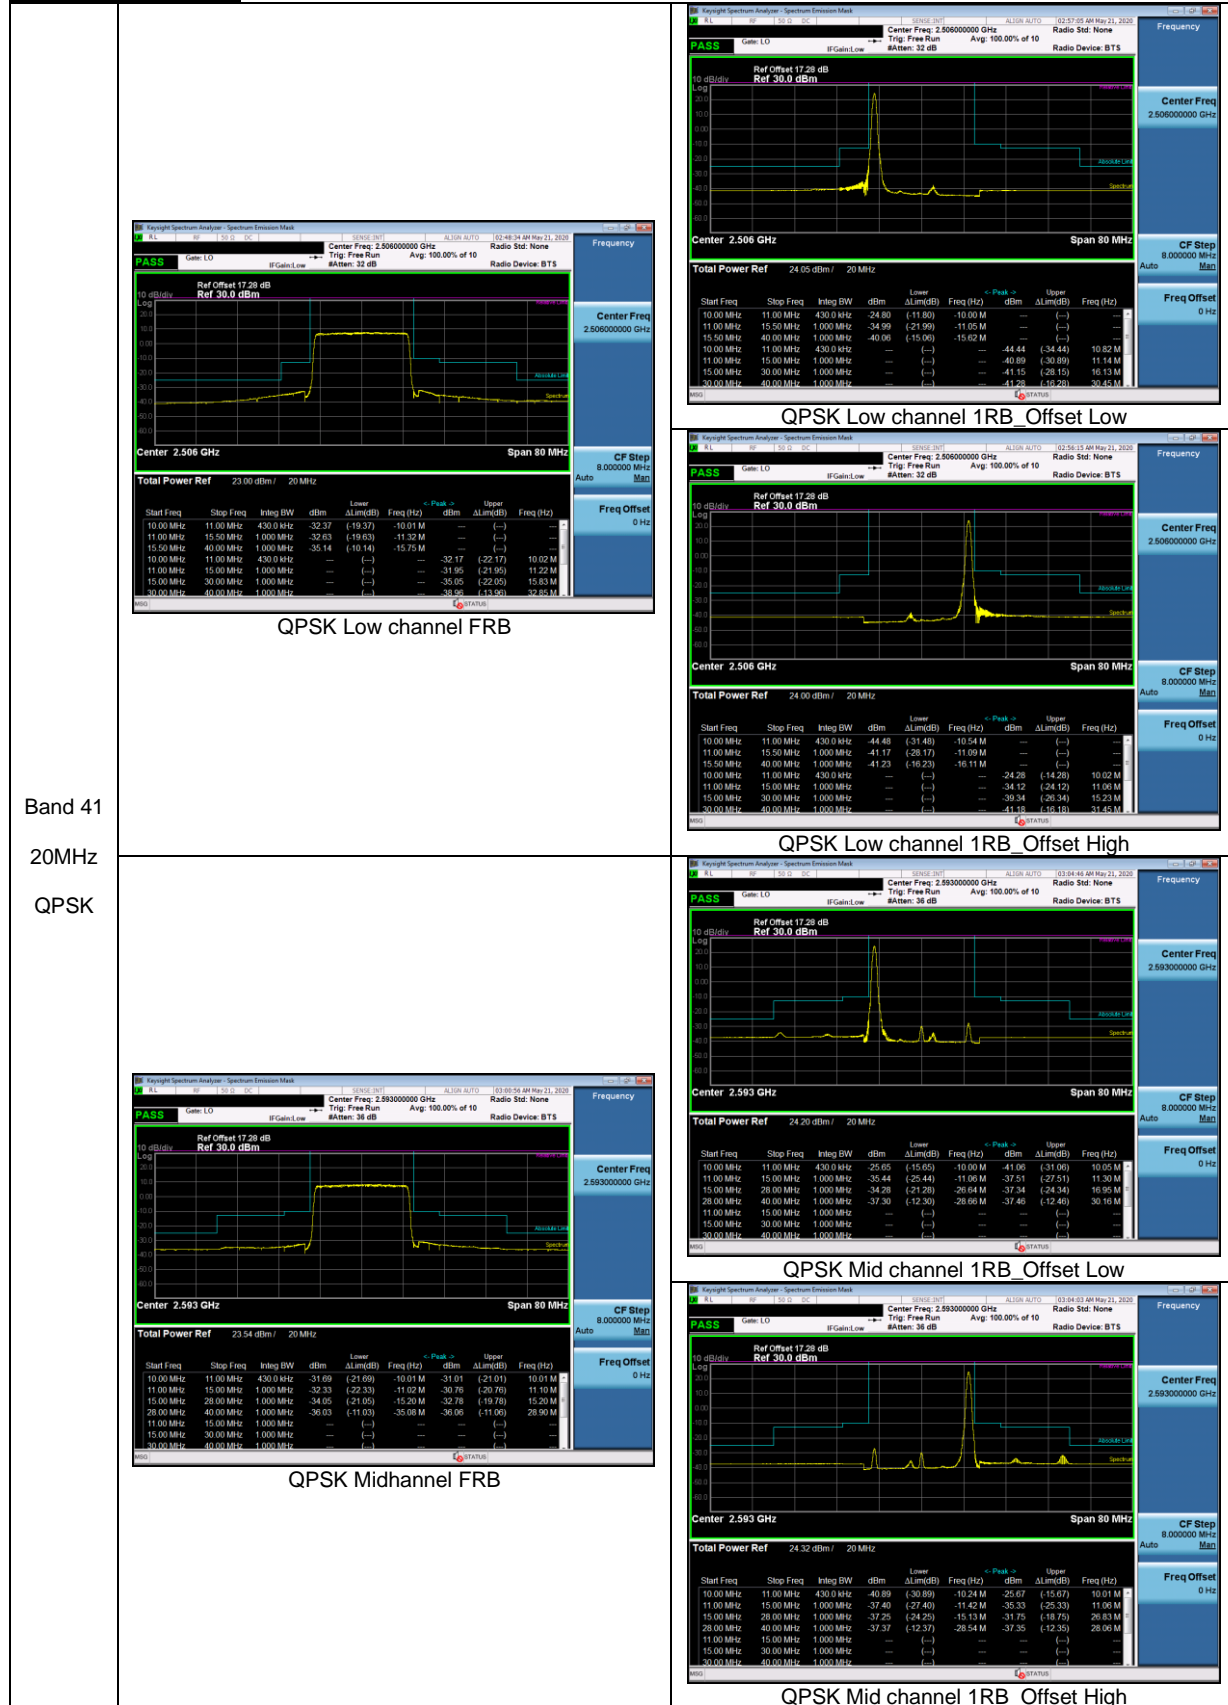

### 9.2.2. EMISSION MASK RESULT

#### LTE Band 26

Band 26  
 10MHz

QPSK Mid channel FRB

QPSK Mid channel 1RB (Offset 0)

QPSK Mid channel 1RB (Offset 49)

16QAM Mid channel 1RB (Offset 0)

16QAM Mid channel FRB

16QAM Mid channel 1RB (Offset 49)

Band 26  
 3MHz

**LTE Band 41(PC3)**

Band 41  
 20MHz  
 QPSK