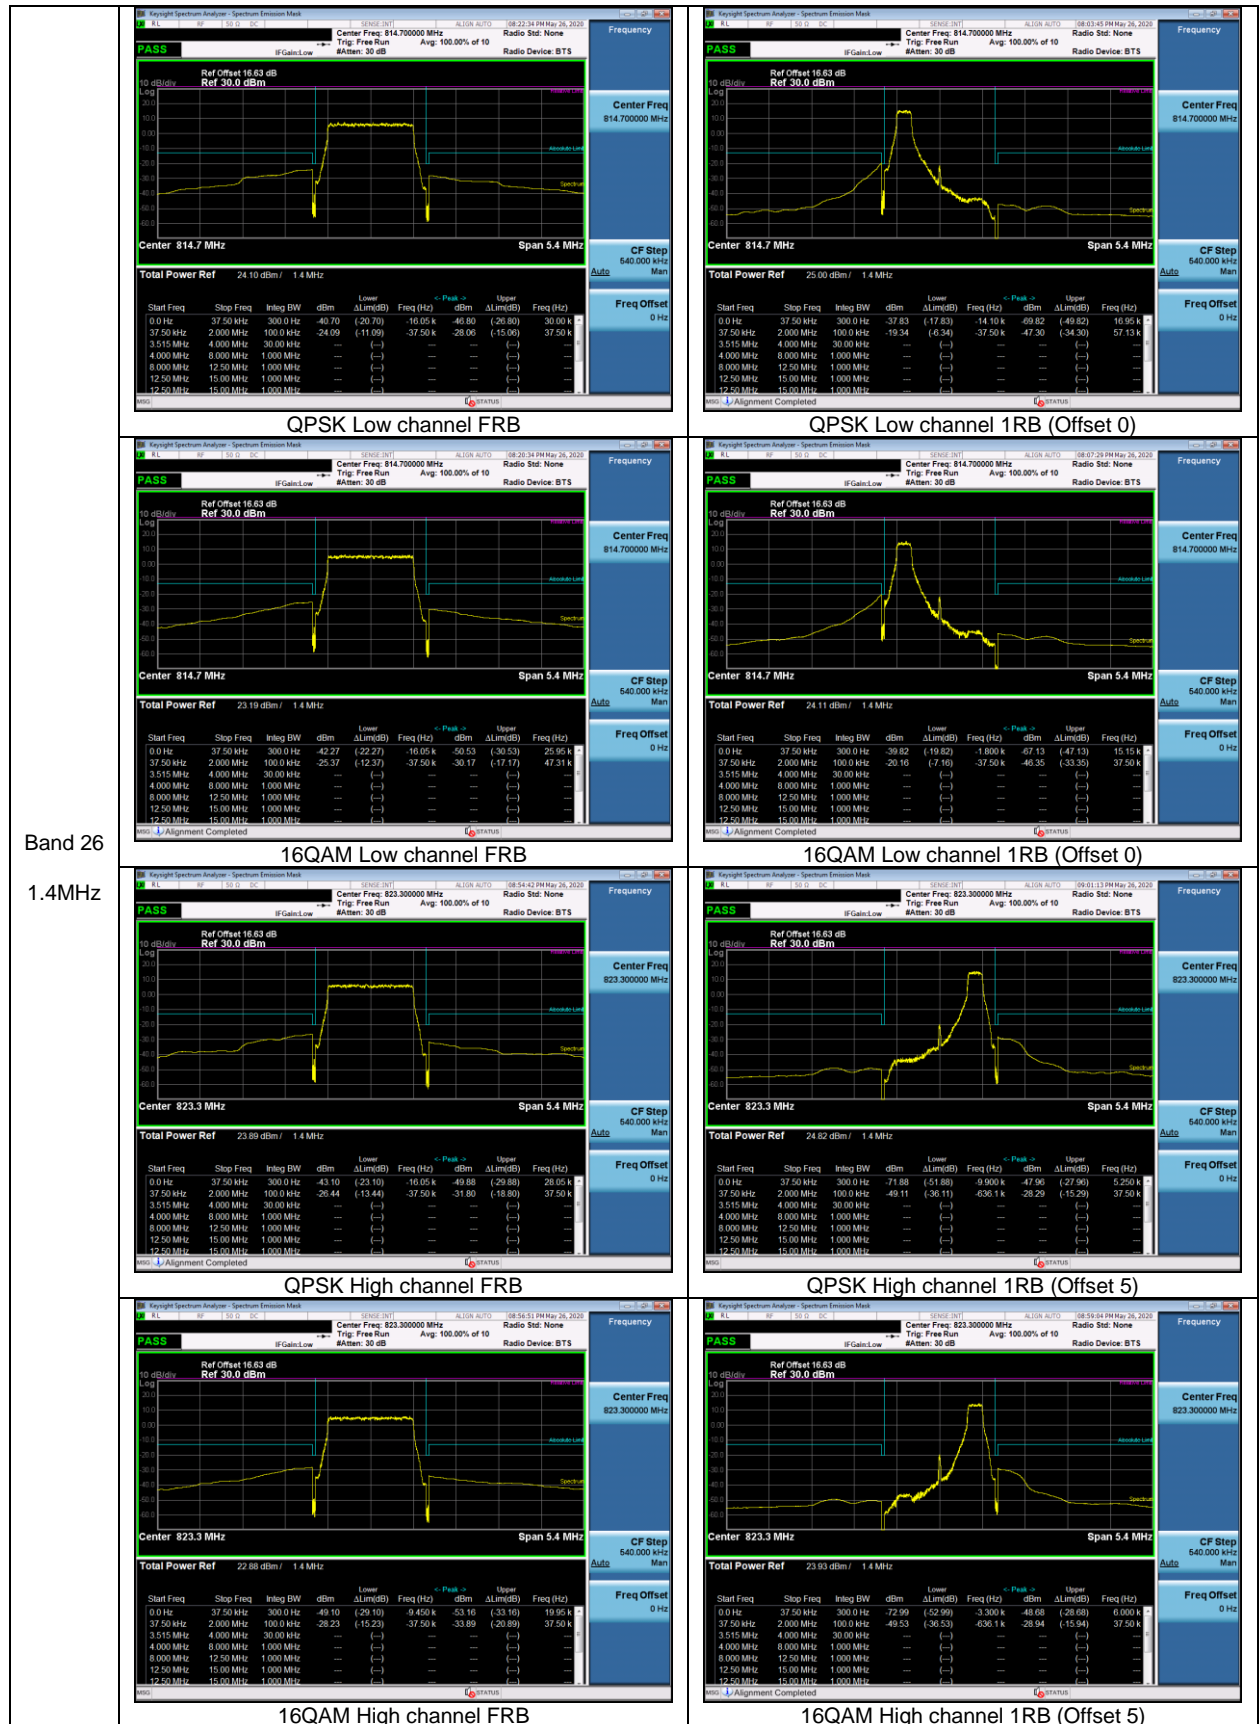

### 9.2.2. EMISSION MASK RESULT

#### LTE Band 26

Band 26  
 10MHz

QPSK Mid channel FRB

QPSK Mid channel 1RB (Offset 0)

QPSK Mid channel 1RB (Offset 49)

16QAM Mid channel 1RB (Offset 0)

16QAM Mid channel FRB

16QAM Mid channel 1RB (Offset 49)

Band 26  
 3MHz

**LTE Band 41(PC3)**

Band 41  
 20MHz  
 QPSK