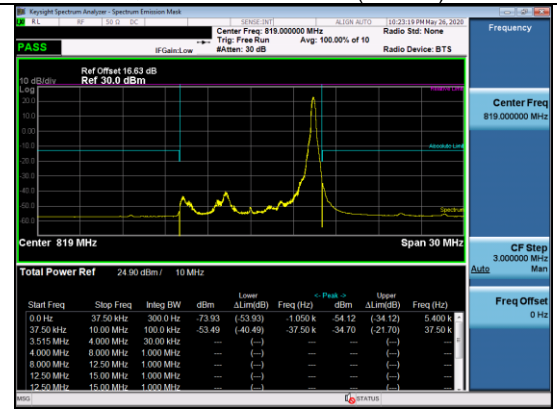

#### LTE Band 26

Band 26  
 10MHz

QPSK Mid channel FRB

QPSK Mid channel 1RB (Offset 0)

QPSK Mid channel 1RB (Offset 49)

16QAM Mid channel 1RB (Offset 0)

16QAM Mid channel FRB

16QAM Mid channel 1RB (Offset 49)

Band 26  
 3MHz

**LTE Band 41(PC3)**

Band 41  
 20MHz  
 QPSK