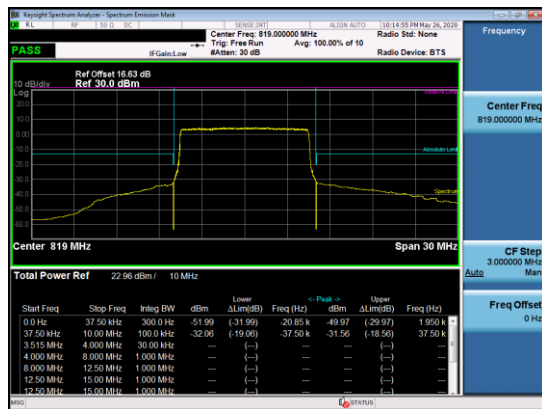

#### LTE Band 26

Band 26  
 10MHz

QPSK Mid channel FRB

QPSK Mid channel 1RB (Offset 0)

QPSK Mid channel 1RB (Offset 49)

16QAM Mid channel 1RB (Offset 0)

16QAM Mid channel FRB

16QAM Mid channel 1RB (Offset 49)

Band 26  
 3MHz

**LTE Band 41(PC3)**

Band 41  
 20MHz  
 QPSK