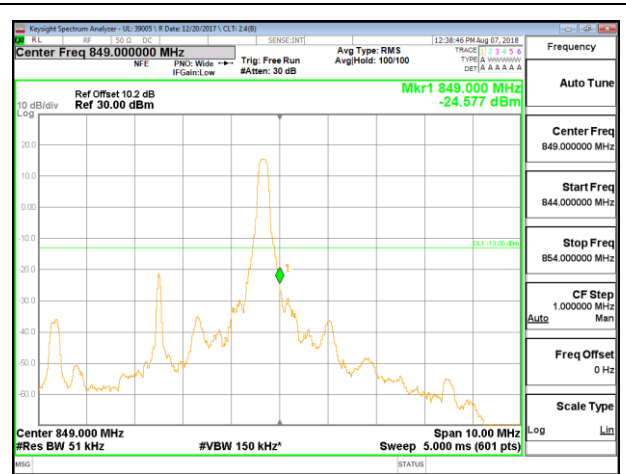

LTE B5 3MHz 16QAM High Channel RB15-0

LTE B5 5MHz QPSK Low Channel RB1-0

LTE B5 5MHz QPSK High Channel RB1-0

LTE B5 5MHz QPSK Low Channel RB25-0

LTE B5 5MHz QPSK High Channel RB25-0

LTE B5 5MHz 16QAM Low Channel RB1-0

LTE B5 5MHz 16QAM High Channel RB1-0

LTE B5 5MHz 16QAM Low Channel RB25-0

LTE B5 5MHz 16QAM High Channel RB25-0

LTE B5 10MHz QPSK Low Channel RB1-0

LTE B5 10MHz QPSK High Channel RB1-0

LTE B5 10MHz QPSK Low Channel RB50-0