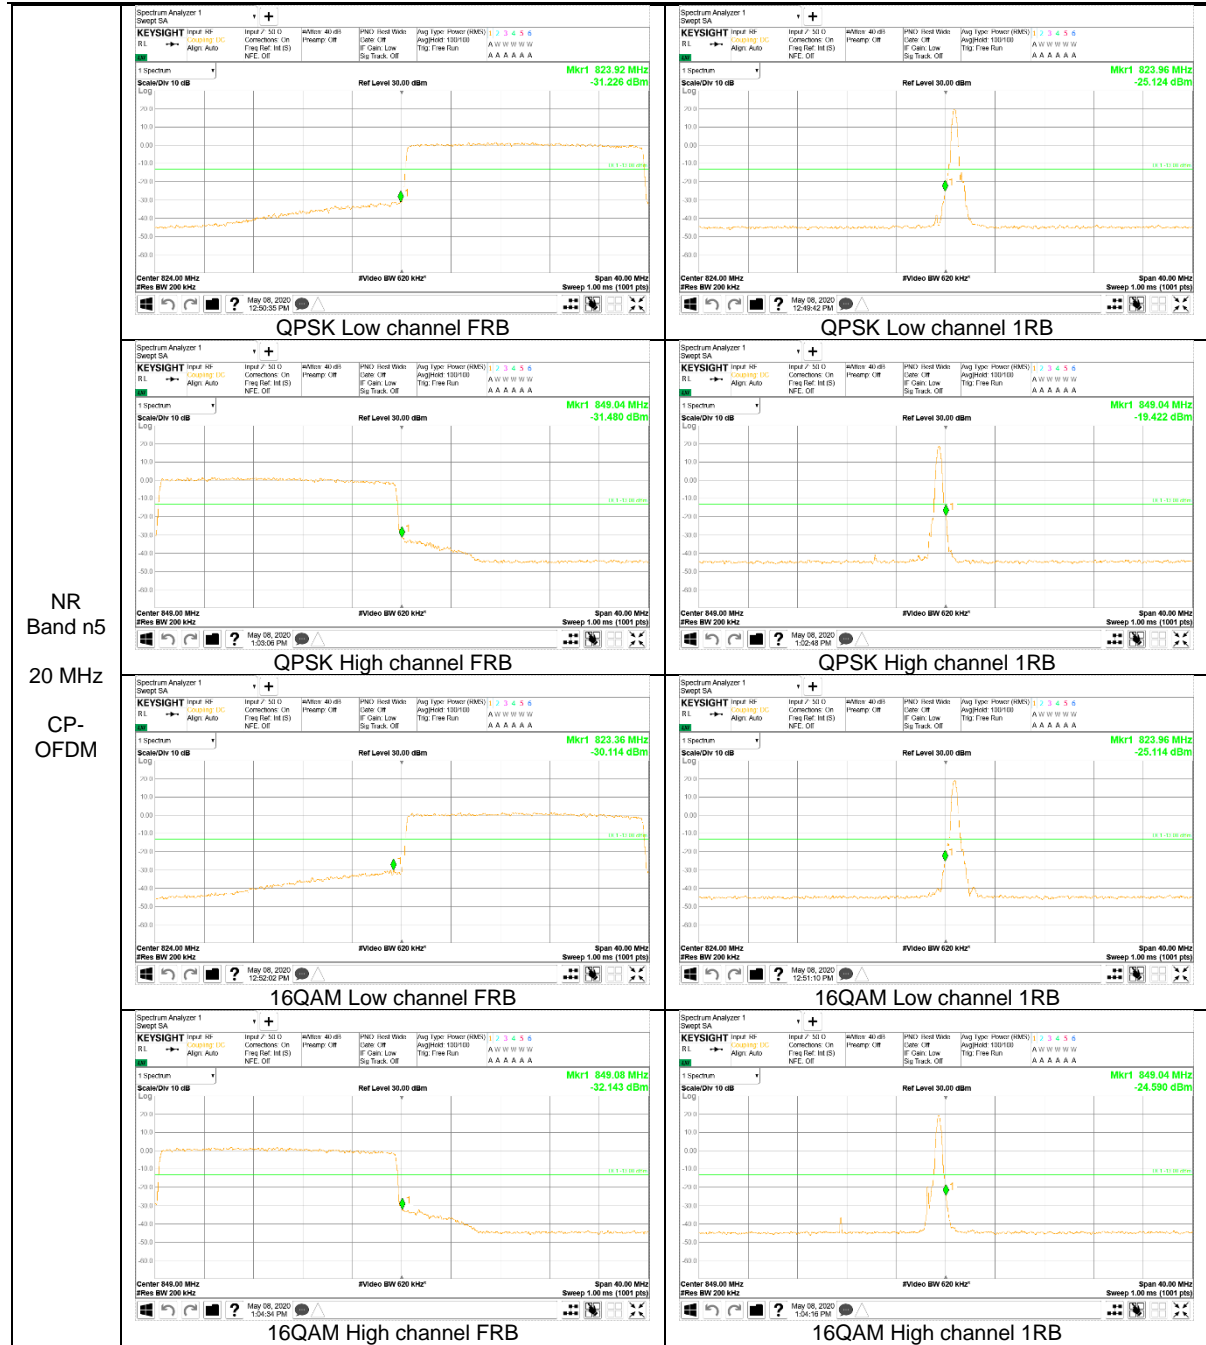

**NR Band n5**

**NR Band n66**

NR  
 Band  
 n66  
 20 MHz  
 DFT-s  
 OFDM

NR  
 Band  
 n66  
 5 MHz  
 CP-  
 OFDM

### 9.2.2. EMISSION MASK RESULT

#### LTE Band 7

Band 7  
 15MHz  
 QPSK