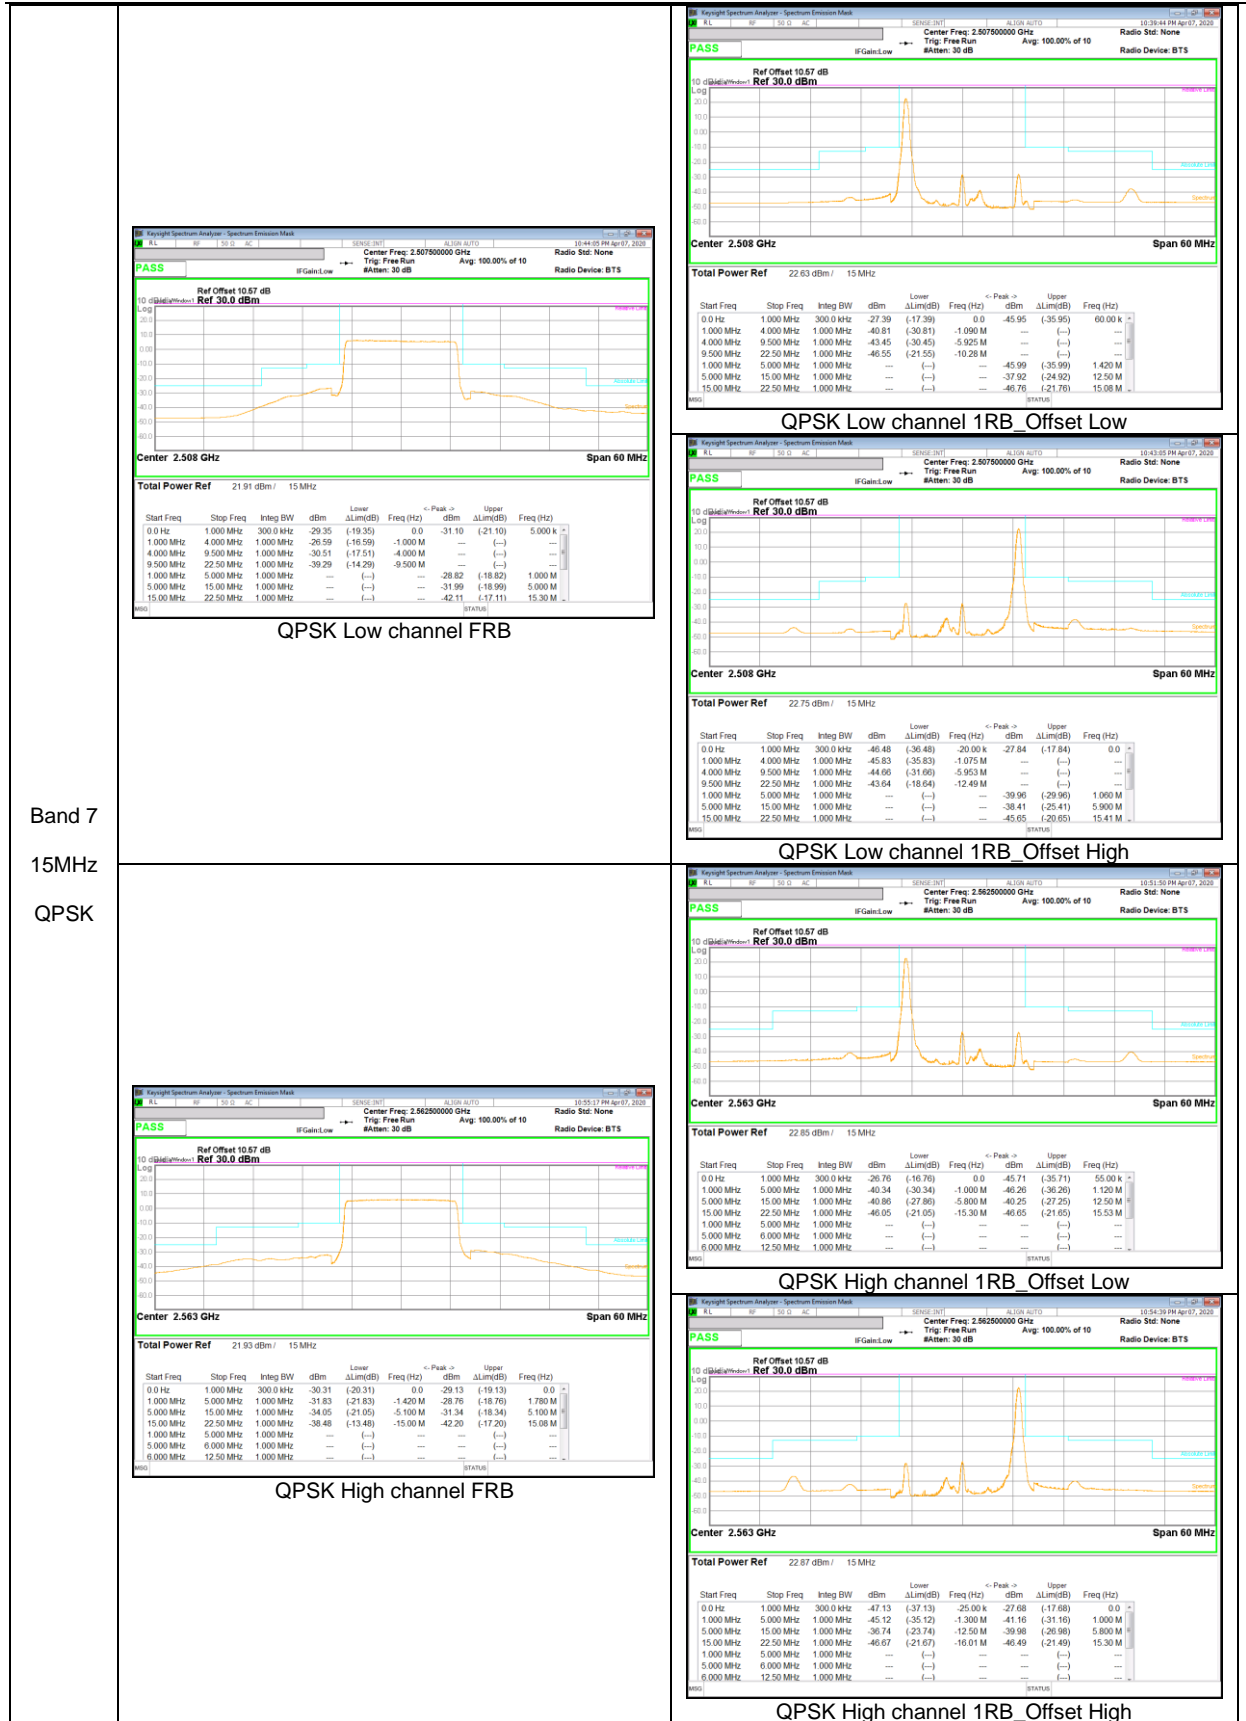

**NR Band n5**

**NR Band n66**

NR  
 Band  
 n66  
 20 MHz  
 DFT-s  
 OFDM

NR  
 Band  
 n66  
 5 MHz  
 CP-  
 OFDM

### 9.2.2. EMISSION MASK RESULT

#### LTE Band 7

Band 7  
 15MHz  
 QPSK