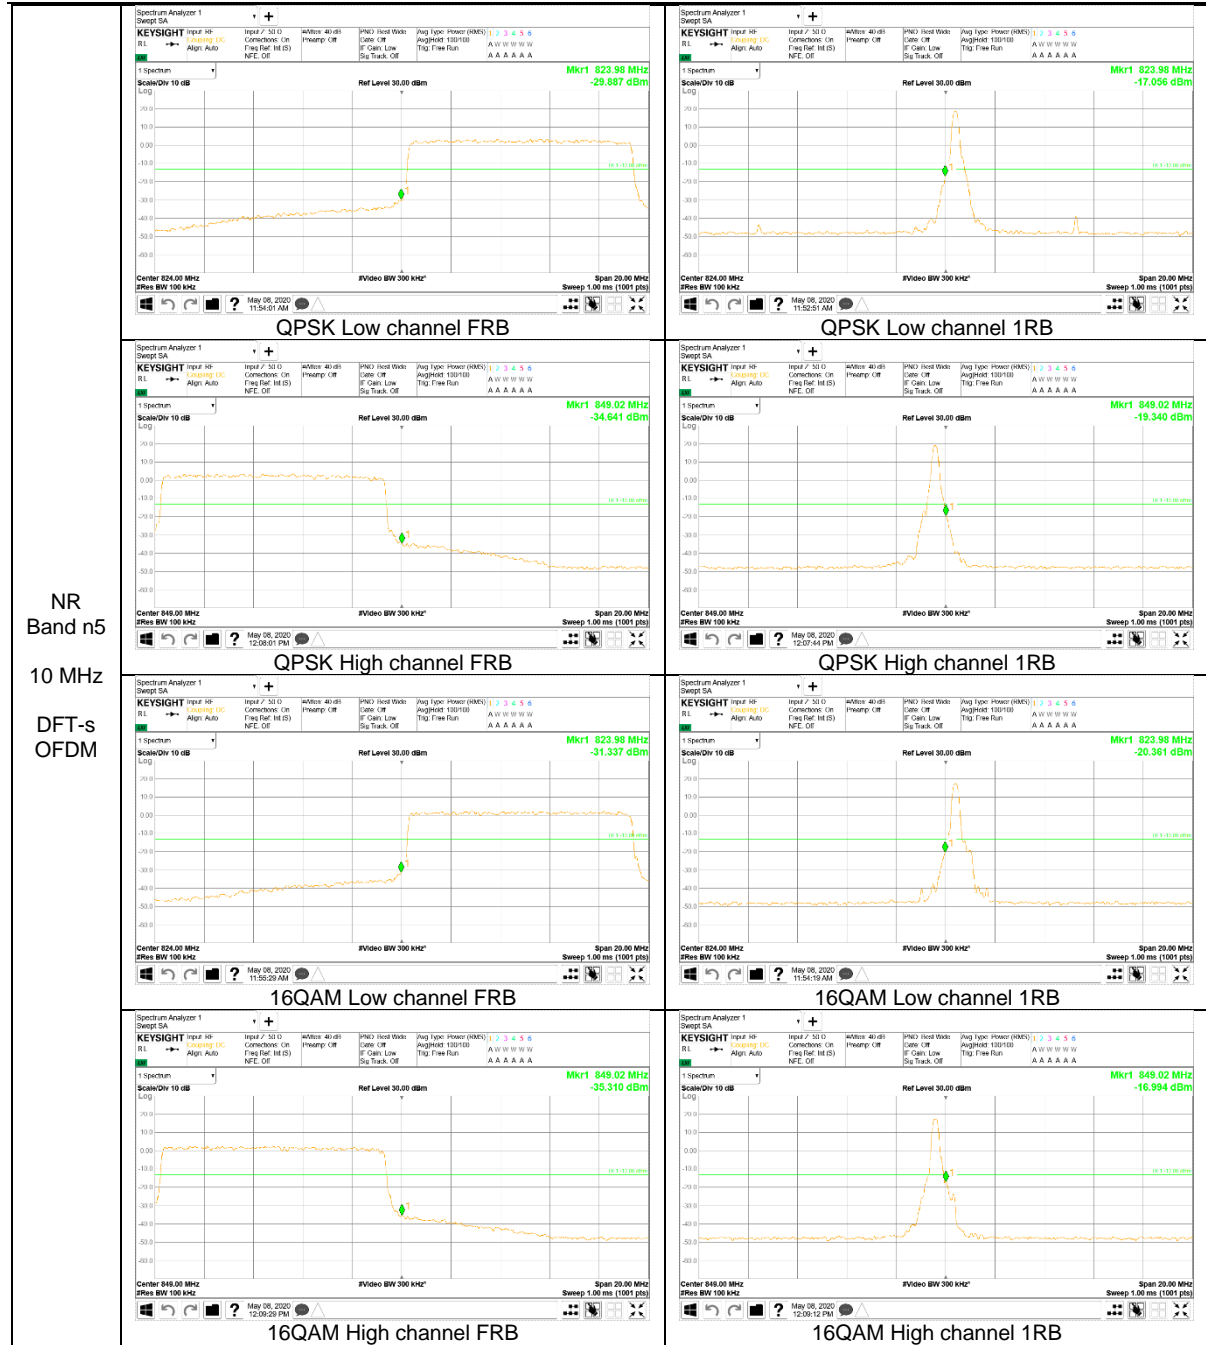

**NR Band n5**

**NR Band n66**

NR  
 Band  
 n66  
 20 MHz  
 DFT-s  
 OFDM

NR  
 Band  
 n66  
 5 MHz  
 CP-  
 OFDM

### 9.2.2. EMISSION MASK RESULT

#### LTE Band 7

Band 7  
 15MHz  
 QPSK