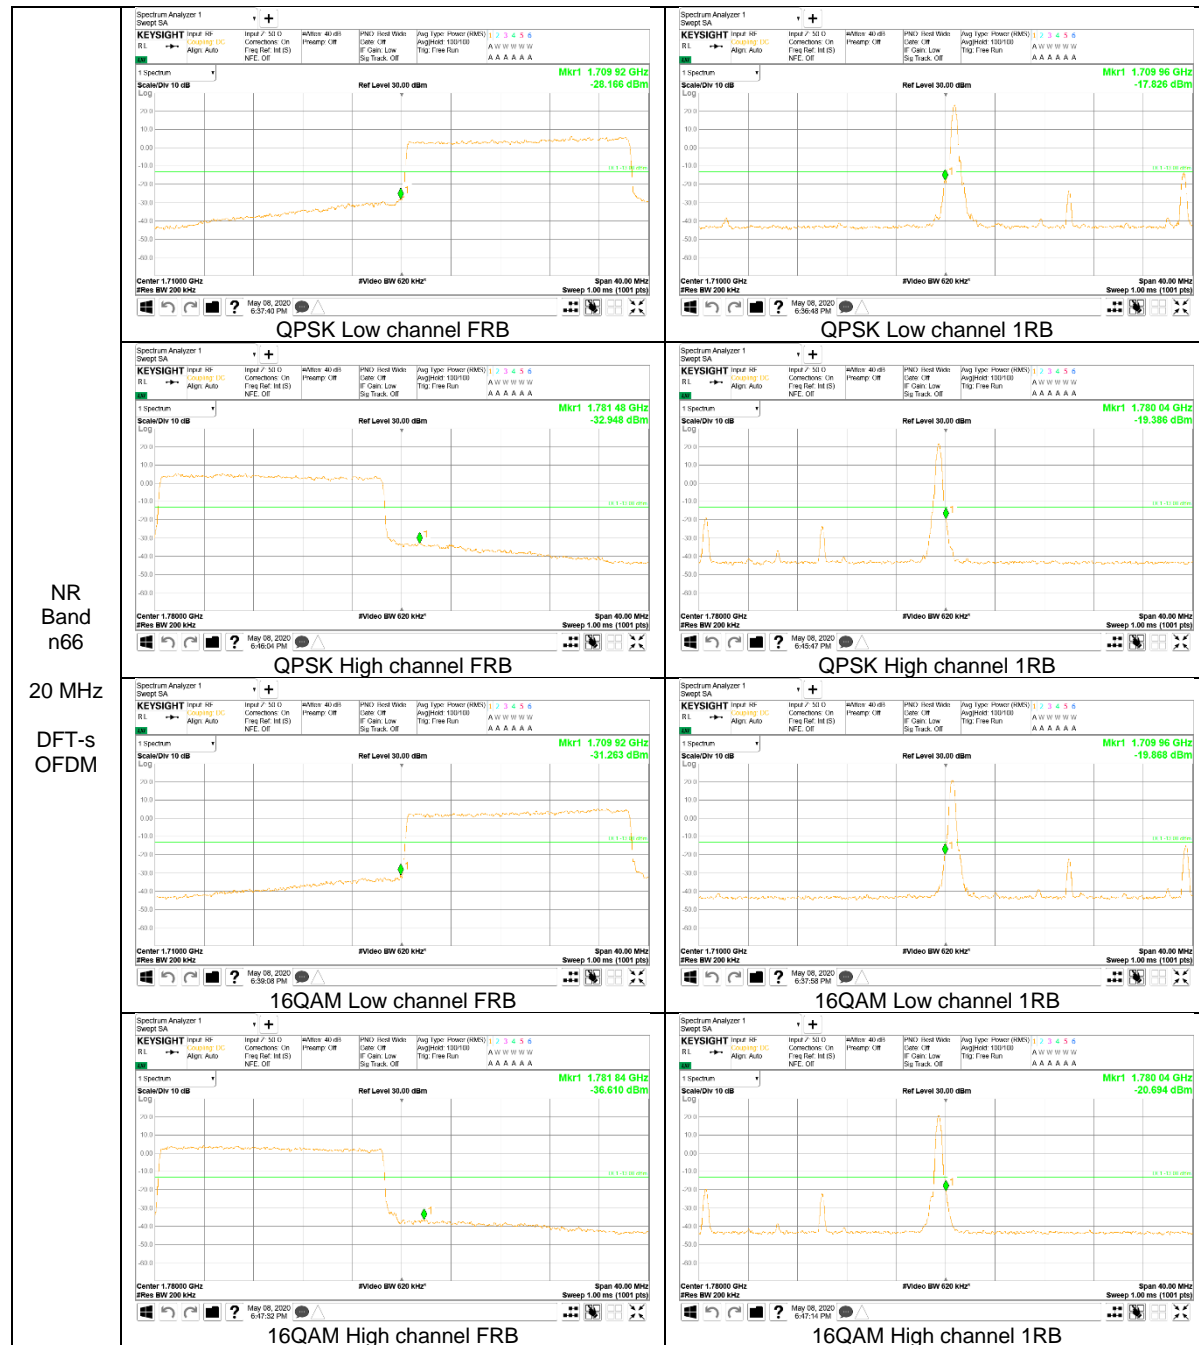

**NR Band n5**

**NR Band n66**

NR  
 Band  
 n66  
 20 MHz  
 DFT-s  
 OFDM

NR  
 Band  
 n66  
 5 MHz  
 CP-  
 OFDM

### 9.2.2. EMISSION MASK RESULT

#### LTE Band 7

Band 7  
 15MHz  
 QPSK