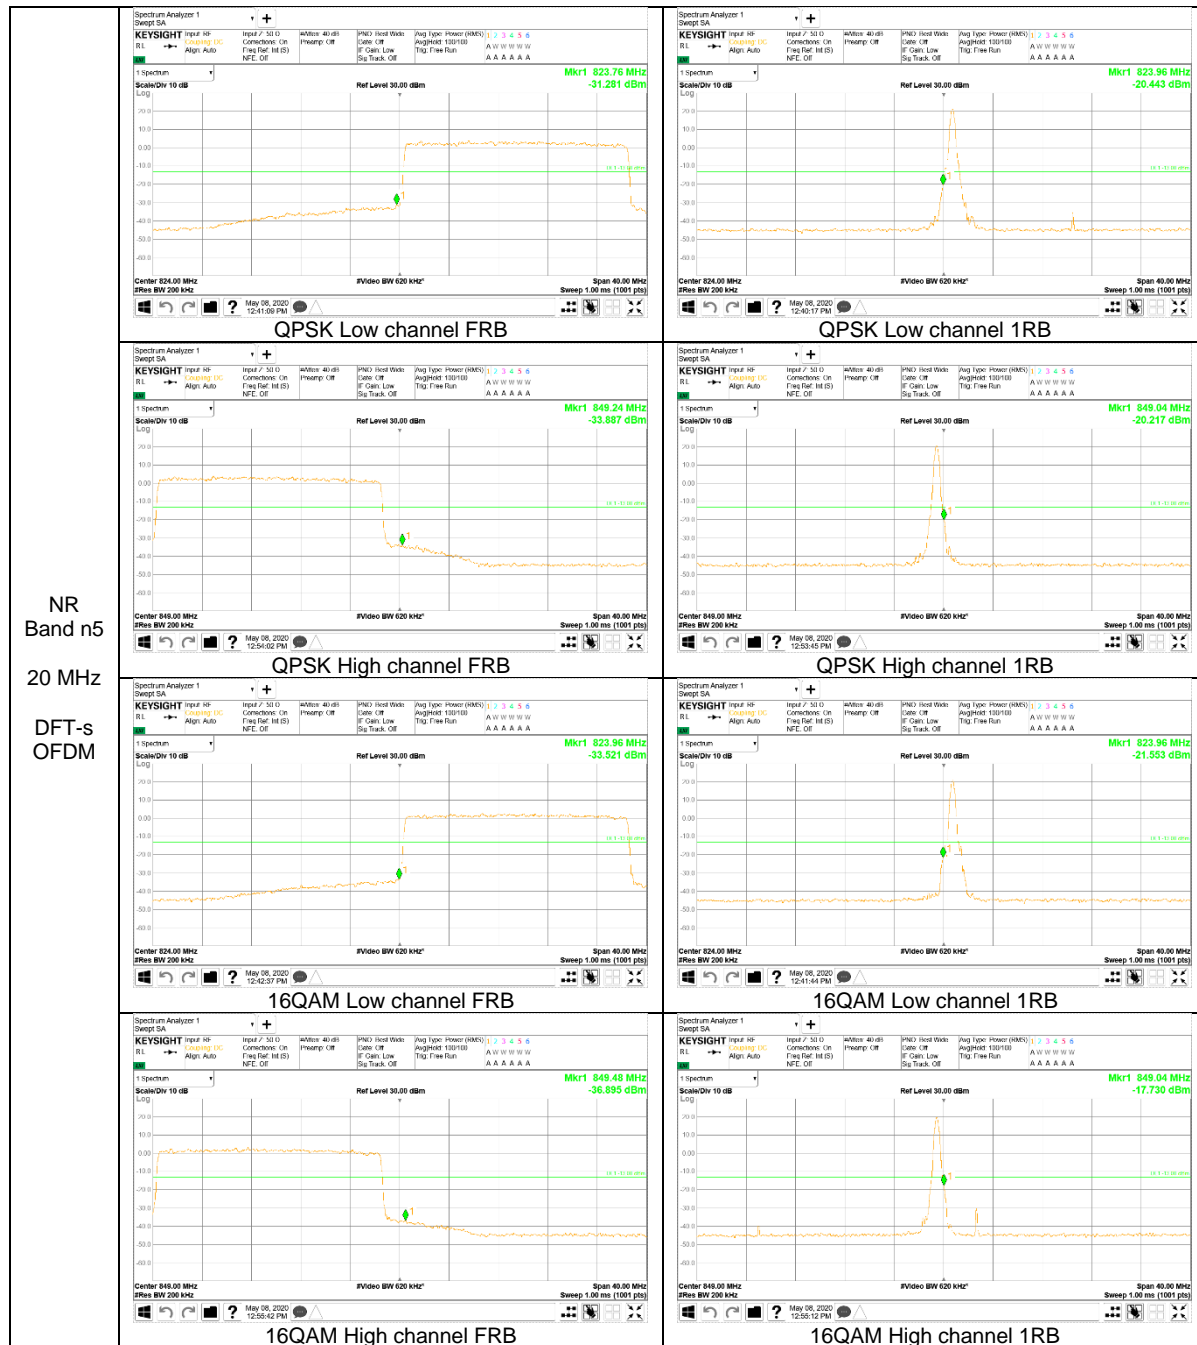

**NR Band n5**

**NR Band n66**

NR  
 Band  
 n66  
 20 MHz  
 DFT-s  
 OFDM

NR  
 Band  
 n66  
 5 MHz  
 CP-  
 OFDM

### 9.2.2. EMISSION MASK RESULT

#### LTE Band 7

Band 7  
 15MHz  
 QPSK