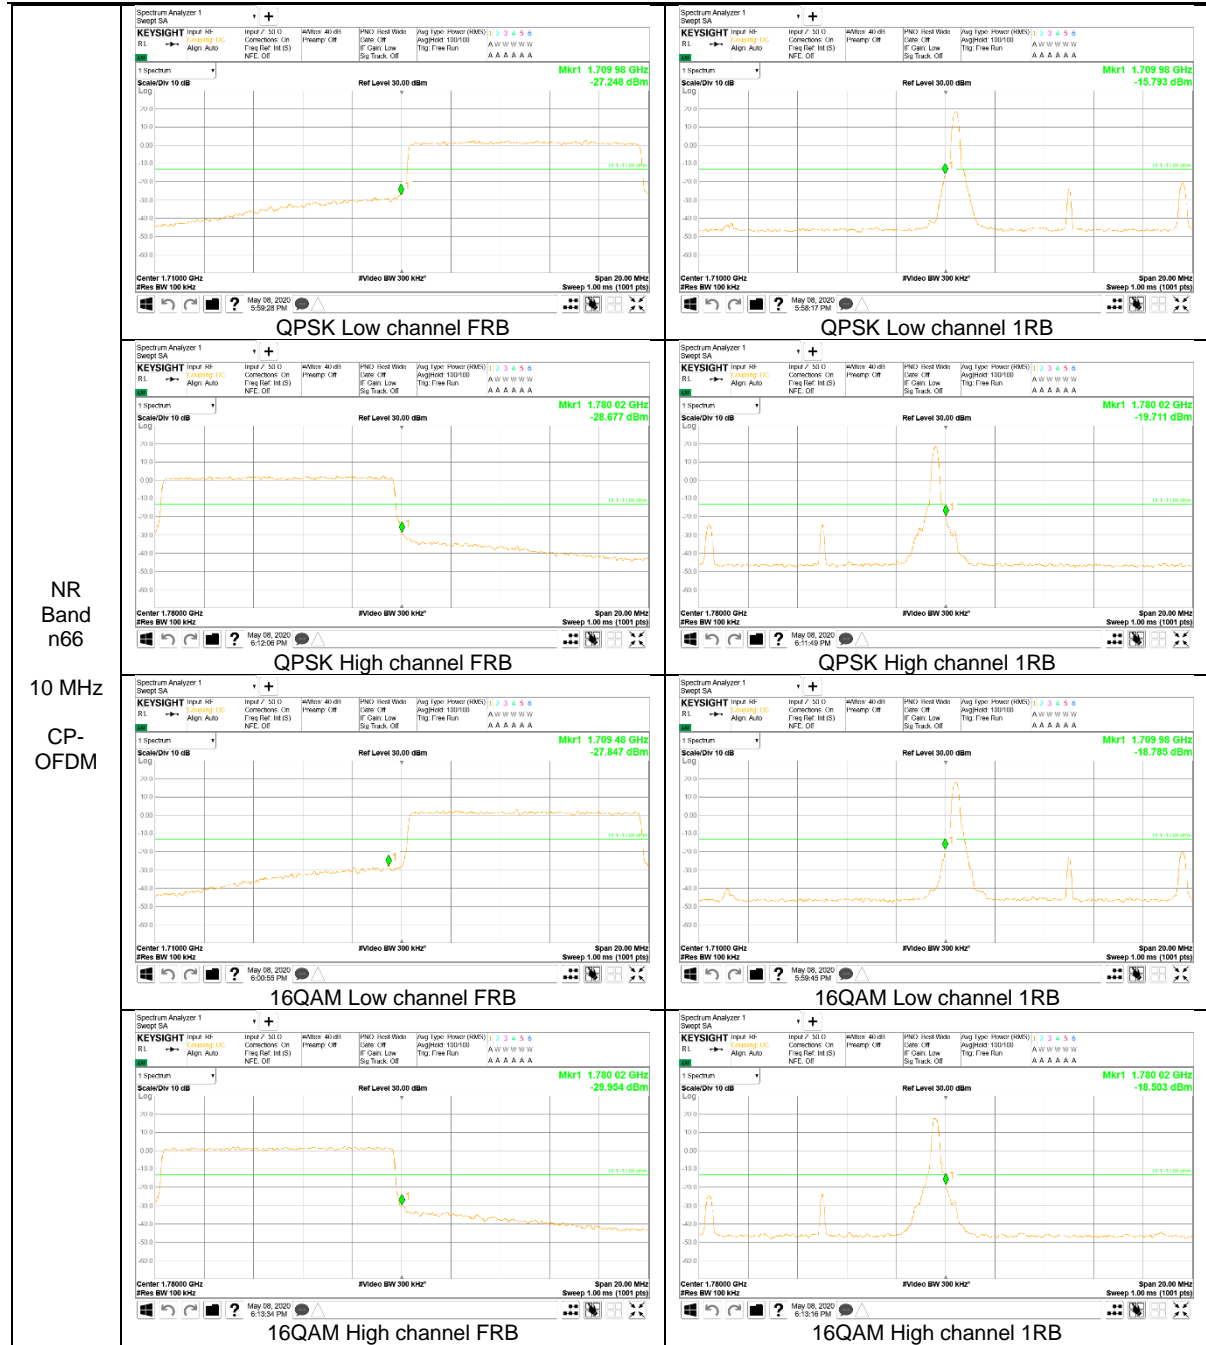

**NR Band n5**

**NR Band n66**

NR  
 Band  
 n66  
 20 MHz  
 DFT-s  
 OFDM

NR  
 Band  
 n66  
 5 MHz  
 CP-  
 OFDM

### 9.2.2. EMISSION MASK RESULT

#### LTE Band 7

Band 7  
 15MHz  
 QPSK