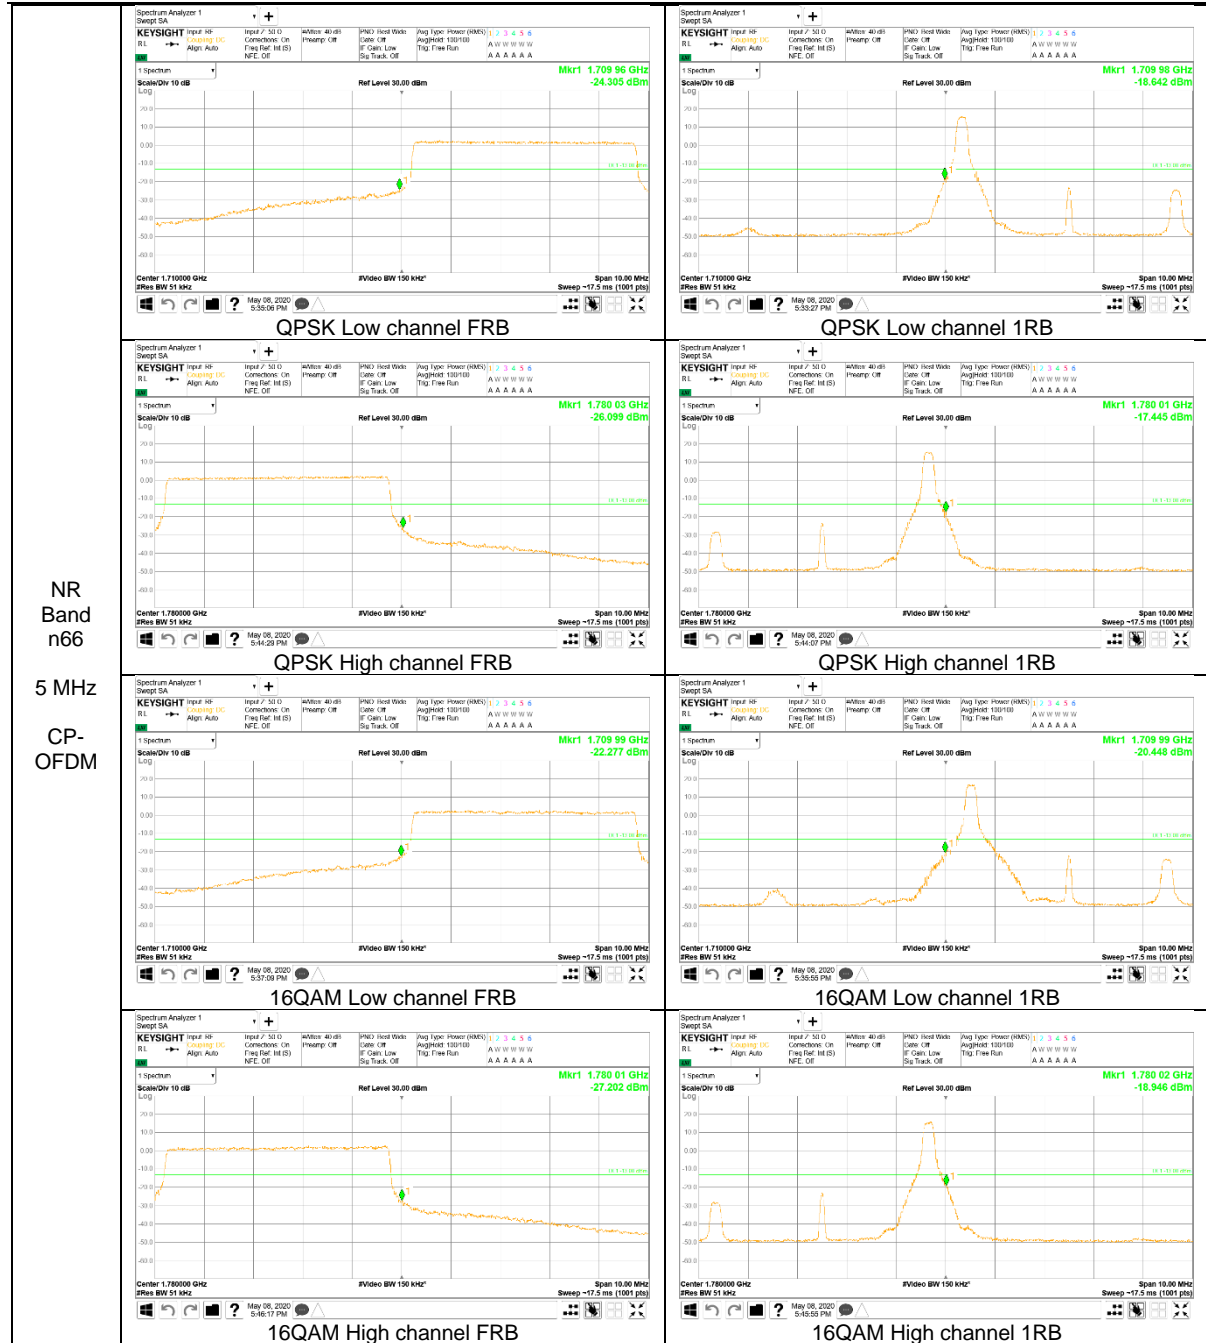

**NR Band n5**

**NR Band n66**

NR  
 Band  
 n66  
 20 MHz  
 DFT-s  
 OFDM

NR  
 Band  
 n66  
 5 MHz  
 CP-  
 OFDM

### 9.2.2. EMISSION MASK RESULT

#### LTE Band 7

Band 7  
 15MHz  
 QPSK