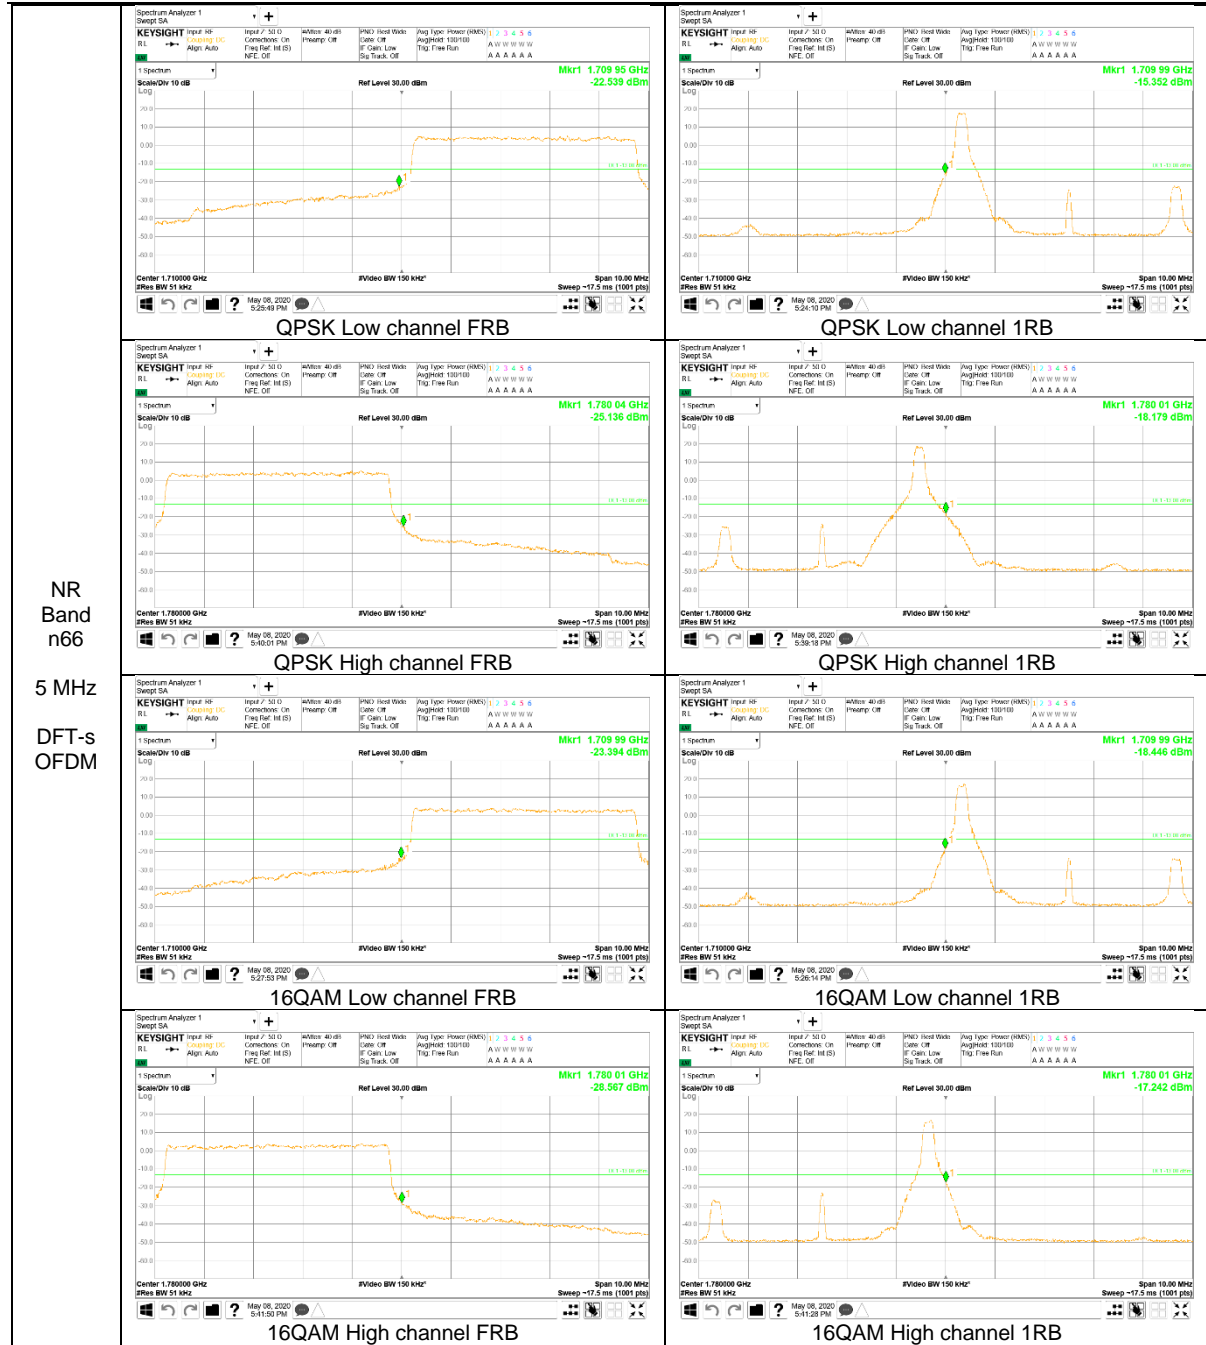

**NR Band n5**

**NR Band n66**

NR  
 Band  
 n66  
 20 MHz  
 DFT-s  
 OFDM

NR  
 Band  
 n66  
 5 MHz  
 CP-  
 OFDM

### 9.2.2. EMISSION MASK RESULT

#### LTE Band 7

Band 7  
 15MHz  
 QPSK