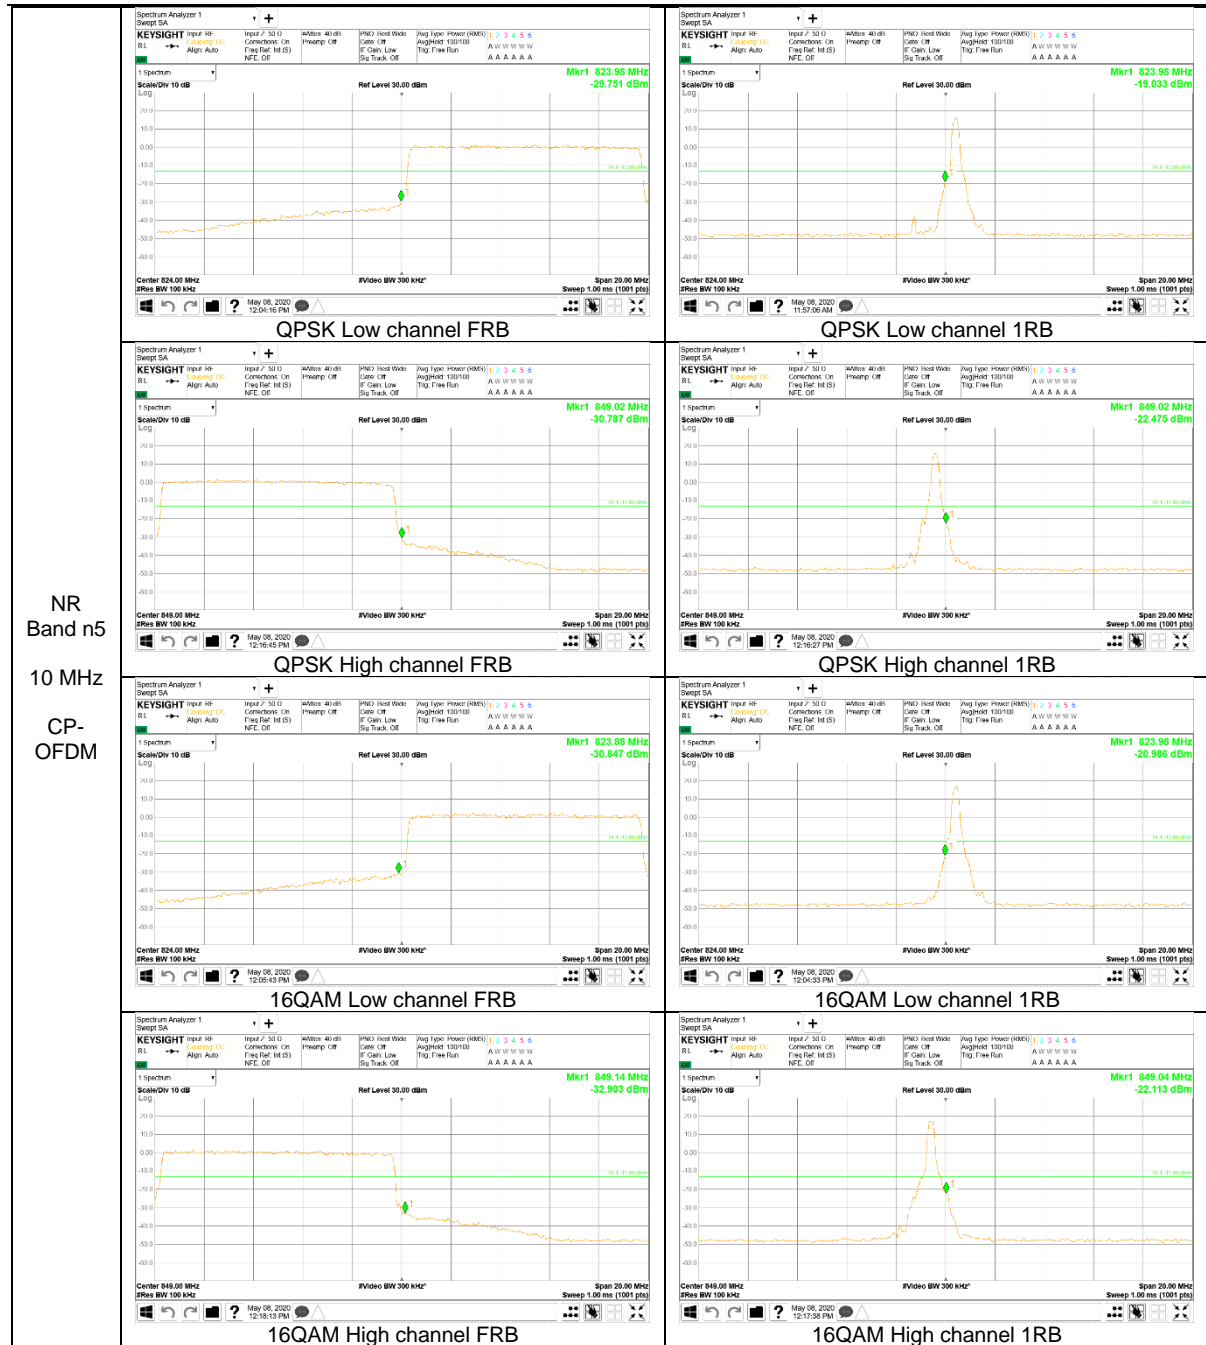

**NR Band n5**

**NR Band n66**

NR  
 Band  
 n66  
 20 MHz  
 DFT-s  
 OFDM

NR  
 Band  
 n66  
 5 MHz  
 CP-  
 OFDM

### 9.2.2. EMISSION MASK RESULT

#### LTE Band 7

Band 7  
 15MHz  
 QPSK