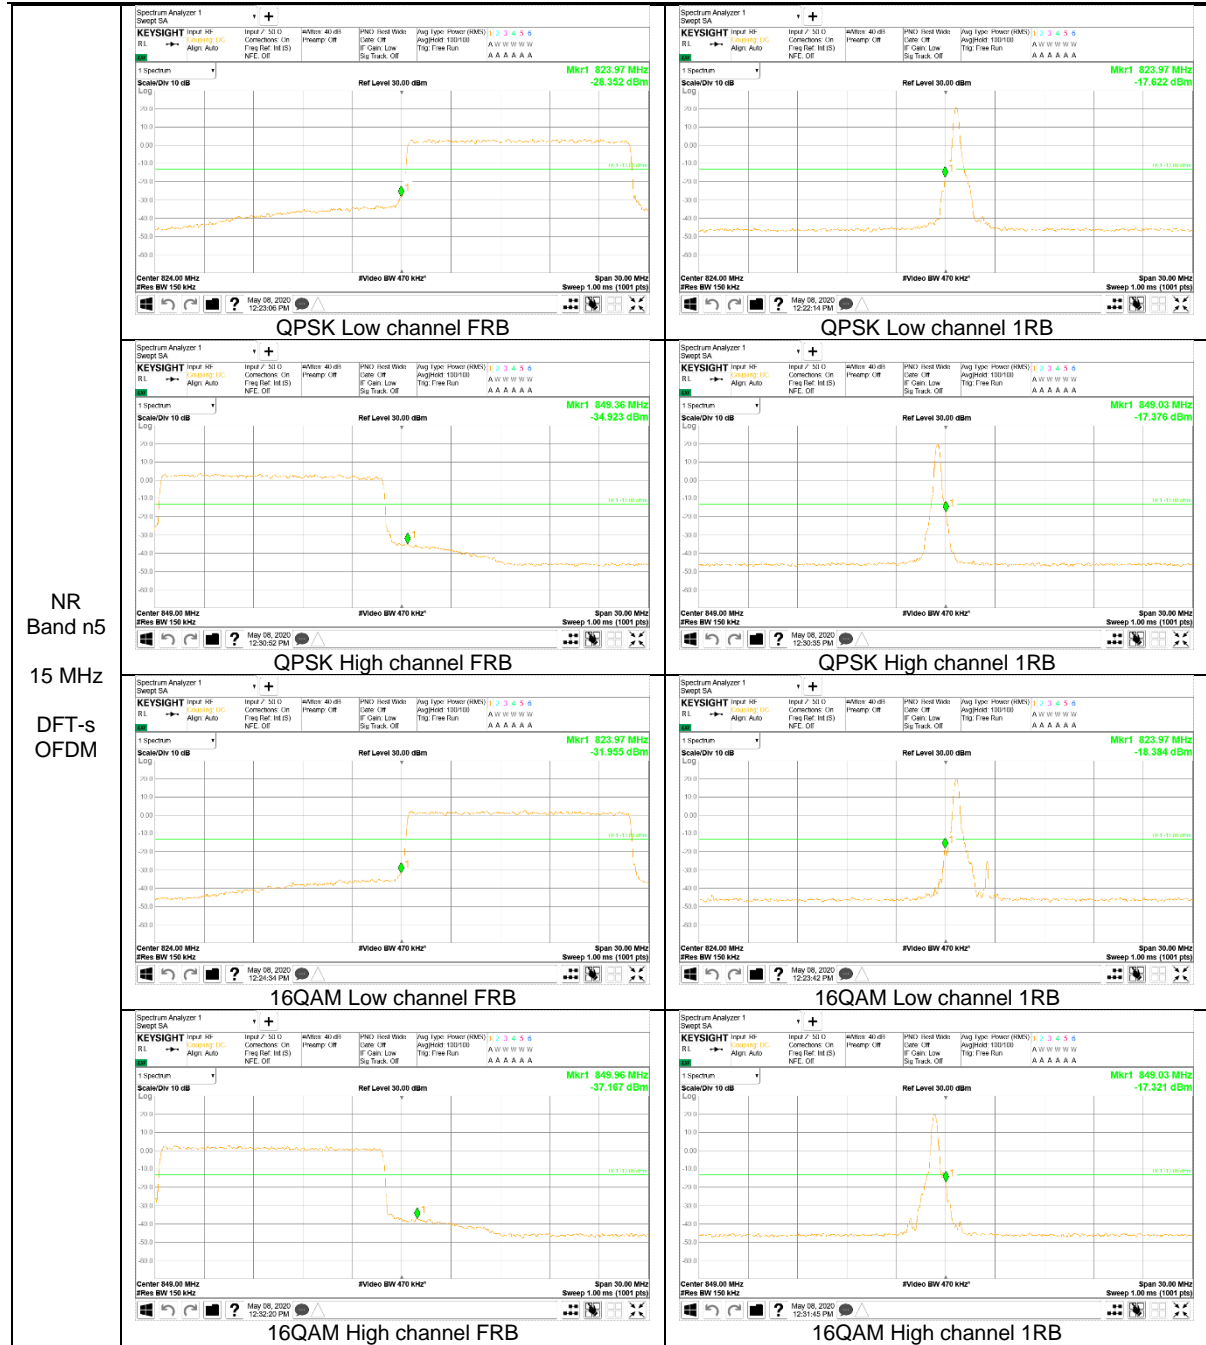

**NR Band n5**

**NR Band n66**

NR  
 Band  
 n66  
 20 MHz  
 DFT-s  
 OFDM

NR  
 Band  
 n66  
 5 MHz  
 CP-  
 OFDM

### 9.2.2. EMISSION MASK RESULT

#### LTE Band 7

Band 7  
 15MHz  
 QPSK