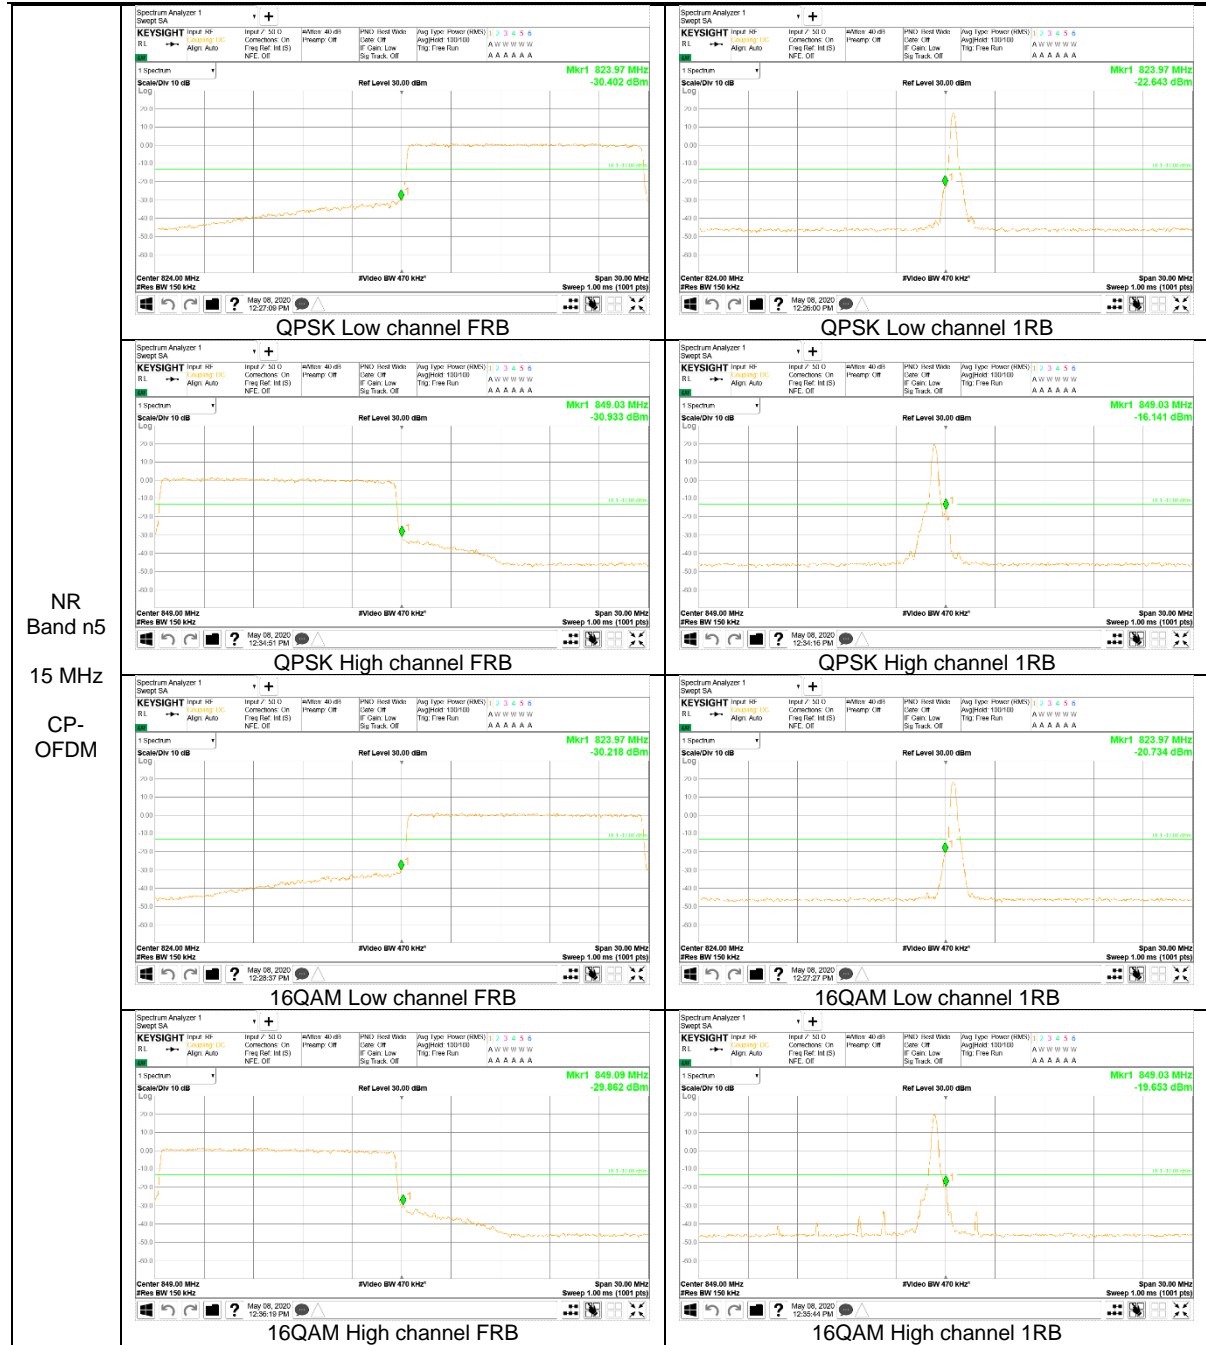

**NR Band n5**

**NR Band n66**

NR  
 Band  
 n66  
 20 MHz  
 DFT-s  
 OFDM

NR  
 Band  
 n66  
 5 MHz  
 CP-  
 OFDM

### 9.2.2. EMISSION MASK RESULT

#### LTE Band 7

Band 7  
 15MHz  
 QPSK