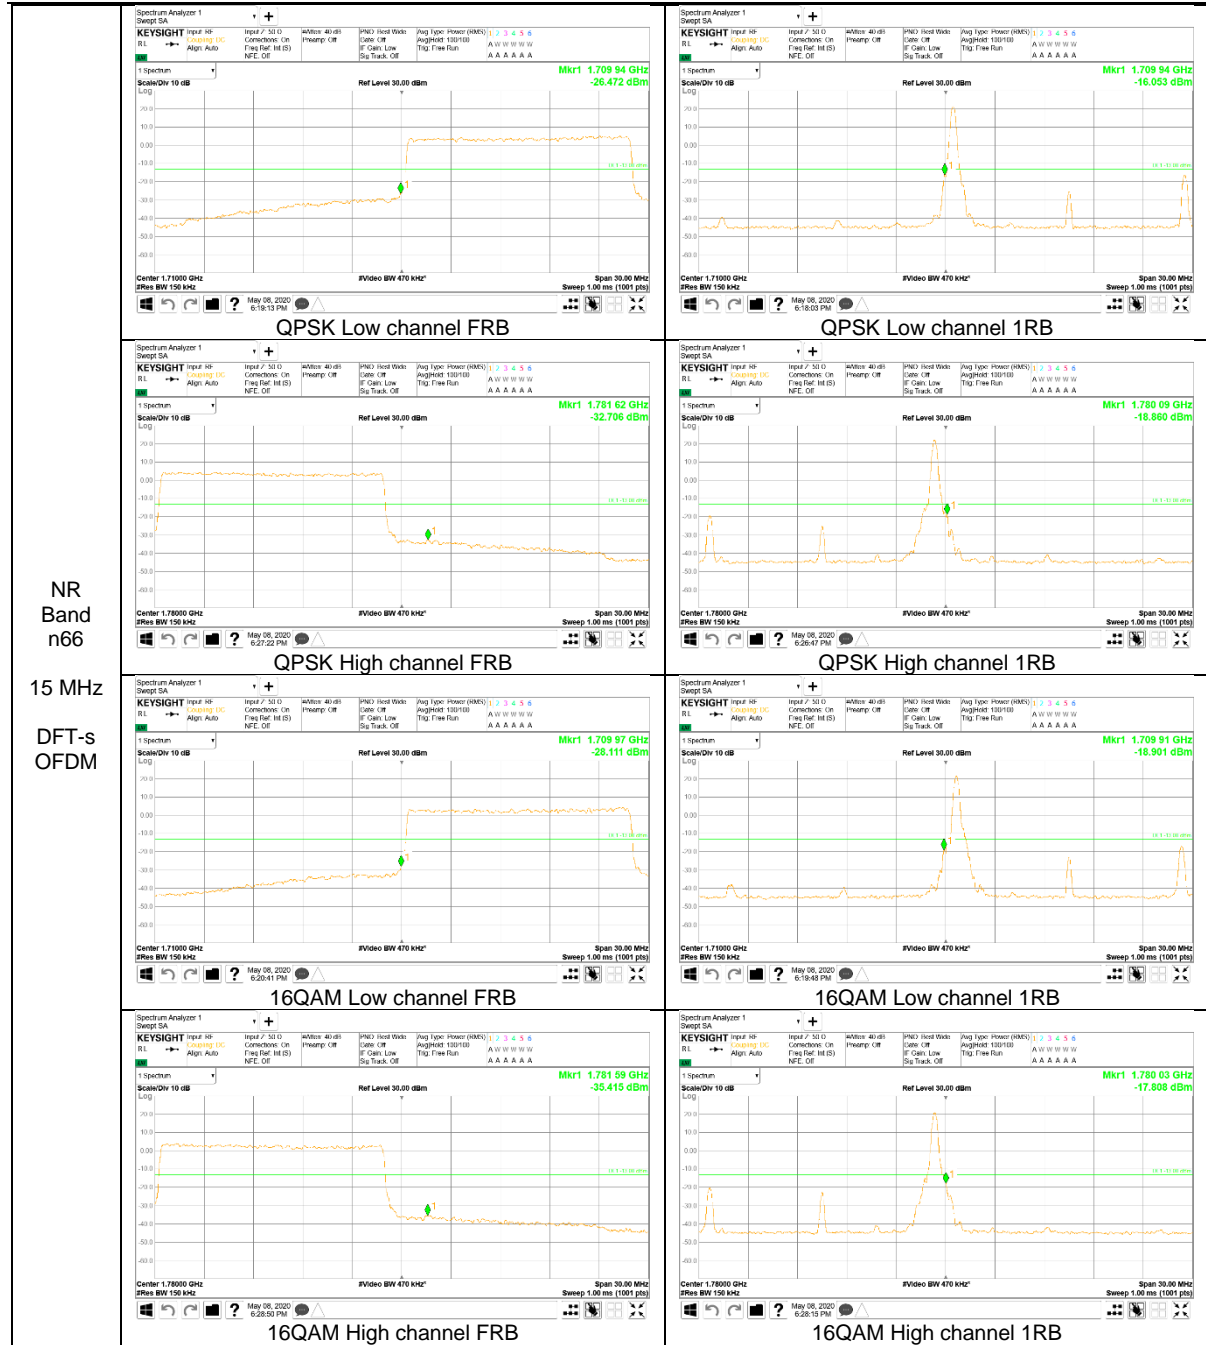

**NR Band n5**

**NR Band n66**

NR  
 Band  
 n66  
 20 MHz  
 DFT-s  
 OFDM

NR  
 Band  
 n66  
 5 MHz  
 CP-  
 OFDM

### 9.2.2. EMISSION MASK RESULT

#### LTE Band 7

Band 7  
 15MHz  
 QPSK