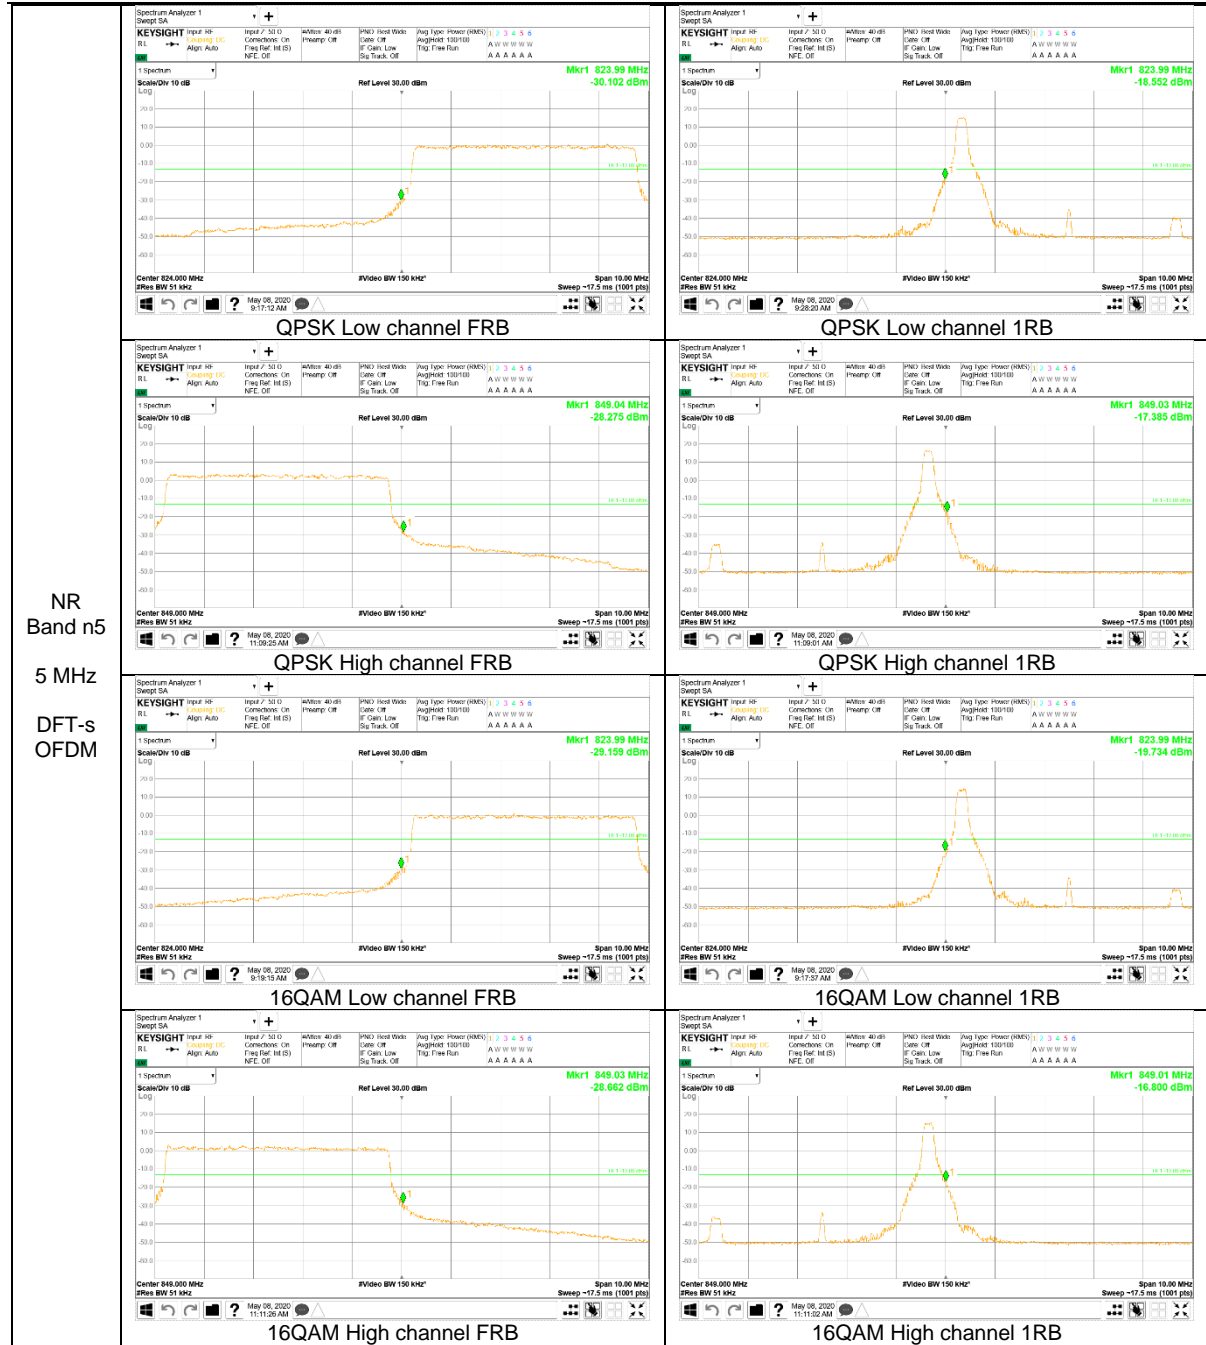

**NR Band n5**

**NR Band n66**

NR  
 Band  
 n66  
 20 MHz  
 DFT-s  
 OFDM

NR  
 Band  
 n66  
 5 MHz  
 CP-  
 OFDM

### 9.2.2. EMISSION MASK RESULT

#### LTE Band 7

Band 7  
 15MHz  
 QPSK