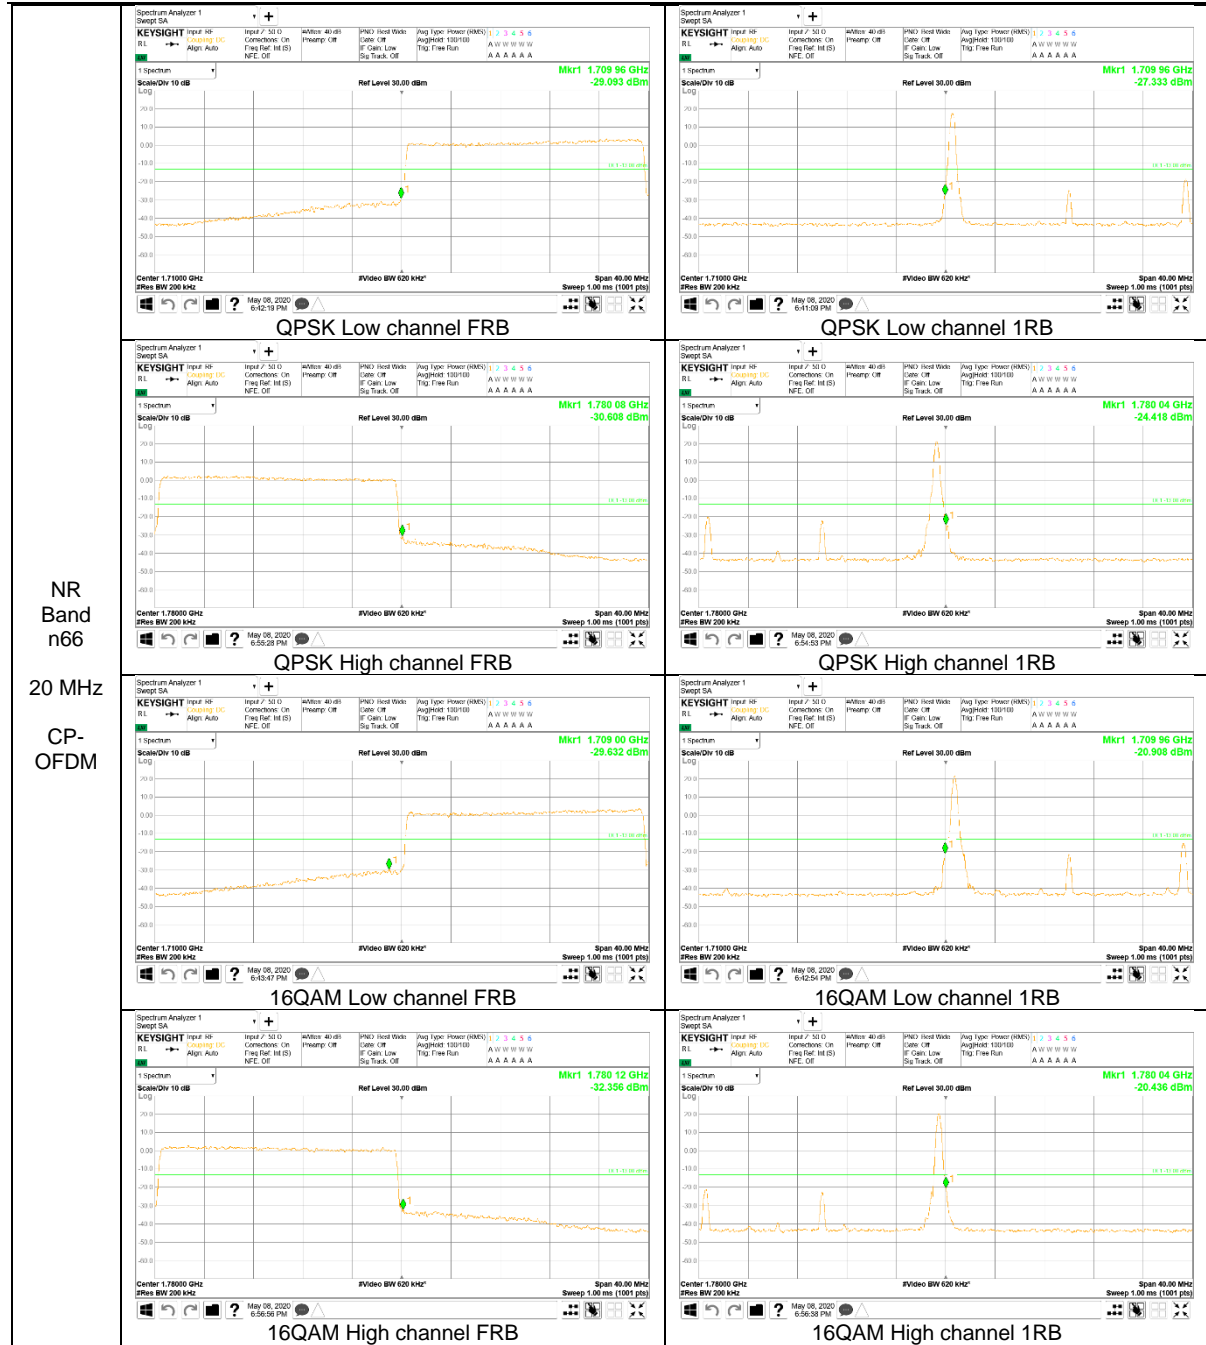

**NR Band n5**

**NR Band n66**

NR  
 Band  
 n66  
 20 MHz  
 DFT-s  
 OFDM

NR  
 Band  
 n66  
 5 MHz  
 CP-  
 OFDM

### 9.2.2. EMISSION MASK RESULT

#### LTE Band 7

Band 7  
 15MHz  
 QPSK