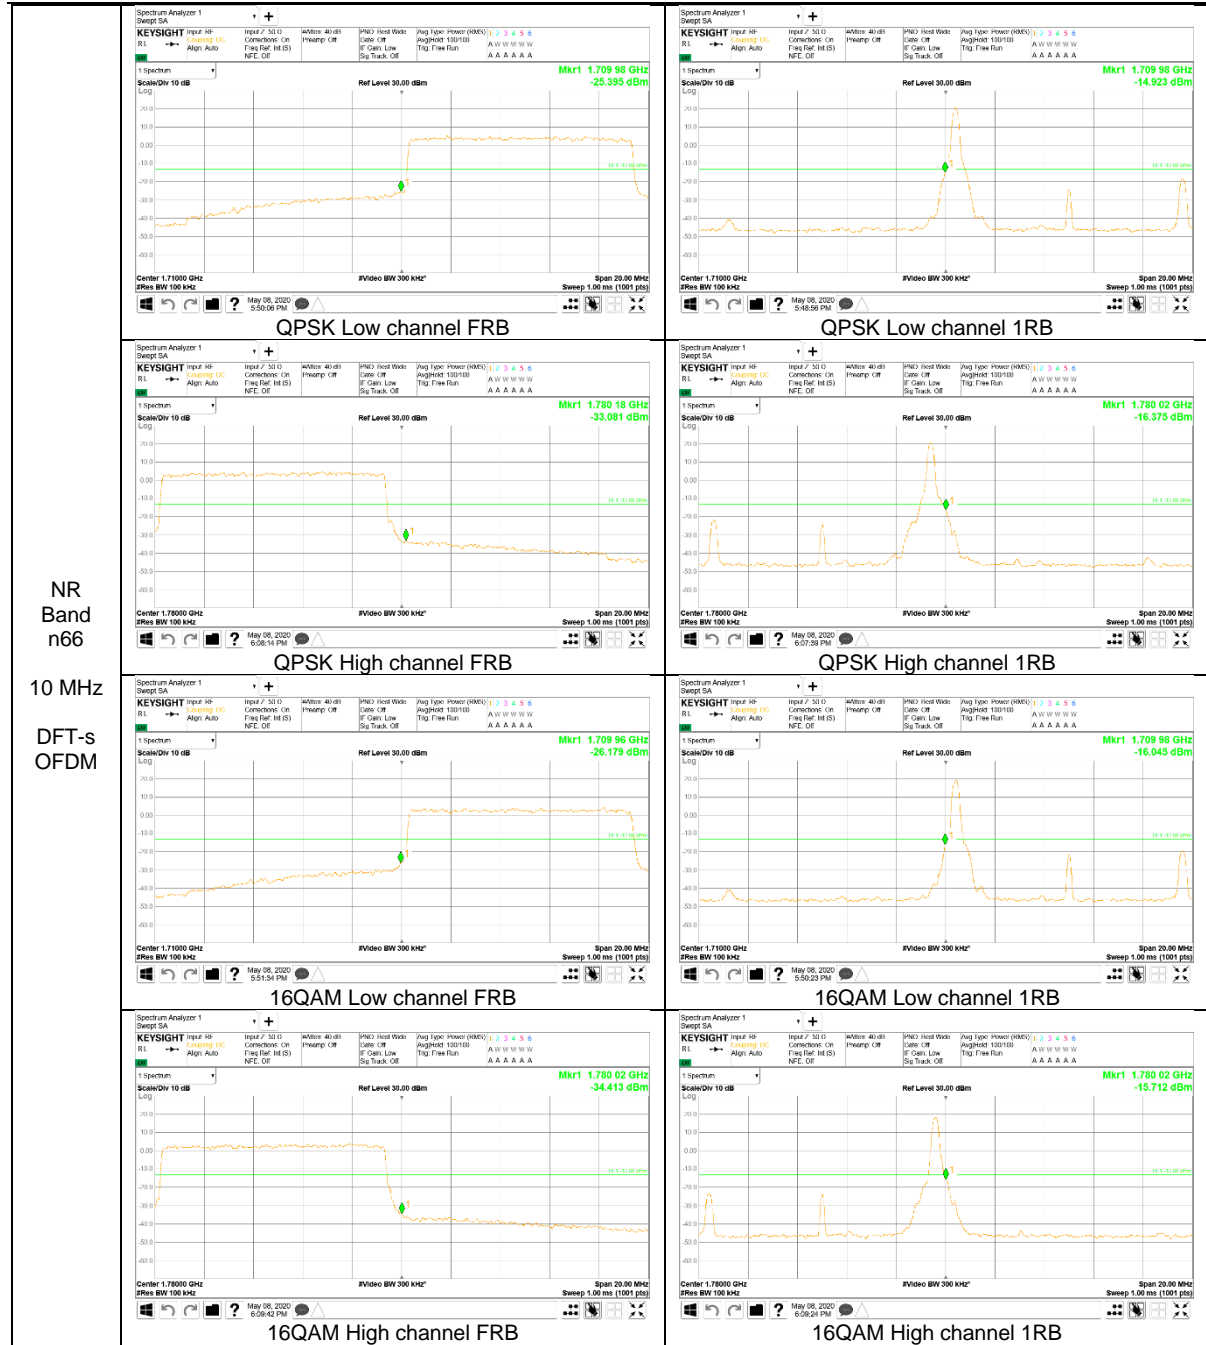

**NR Band n5**

**NR Band n66**

NR  
 Band  
 n66  
 20 MHz  
 DFT-s  
 OFDM

NR  
 Band  
 n66  
 5 MHz  
 CP-  
 OFDM

### 9.2.2. EMISSION MASK RESULT

#### LTE Band 7

Band 7  
 15MHz  
 QPSK