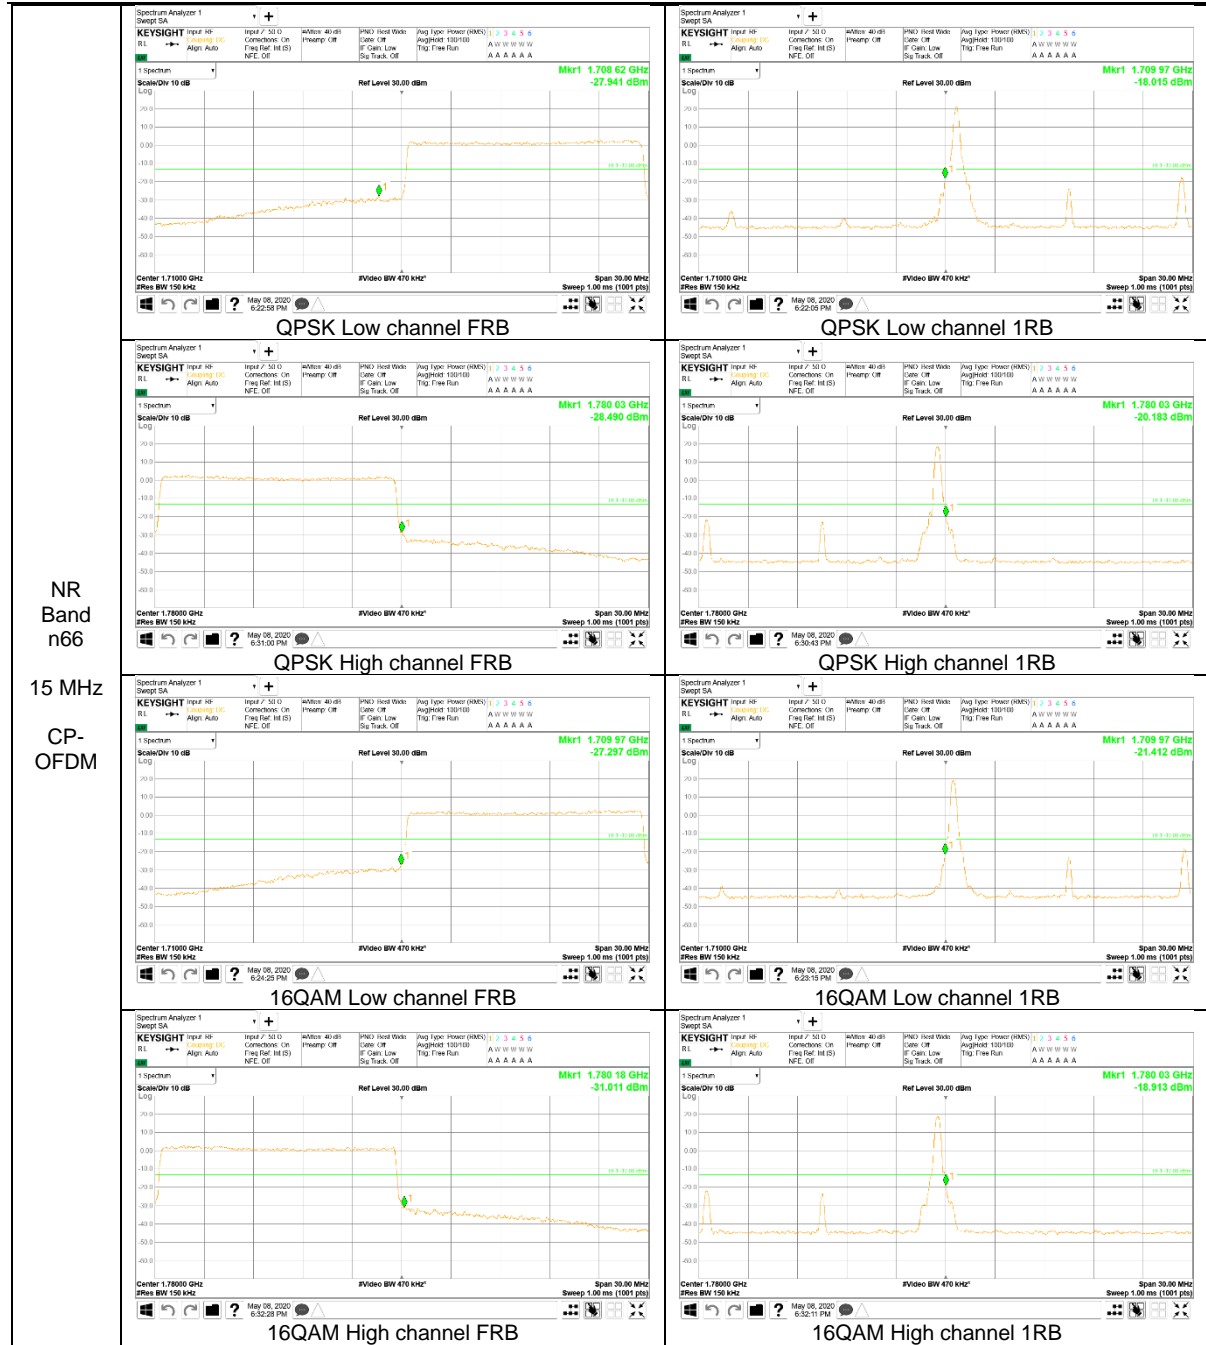

**NR Band n5**

**NR Band n66**

NR  
 Band  
 n66  
 20 MHz  
 DFT-s  
 OFDM

NR  
 Band  
 n66  
 5 MHz  
 CP-  
 OFDM

### 9.2.2. EMISSION MASK RESULT

#### LTE Band 7

Band 7  
 15MHz  
 QPSK