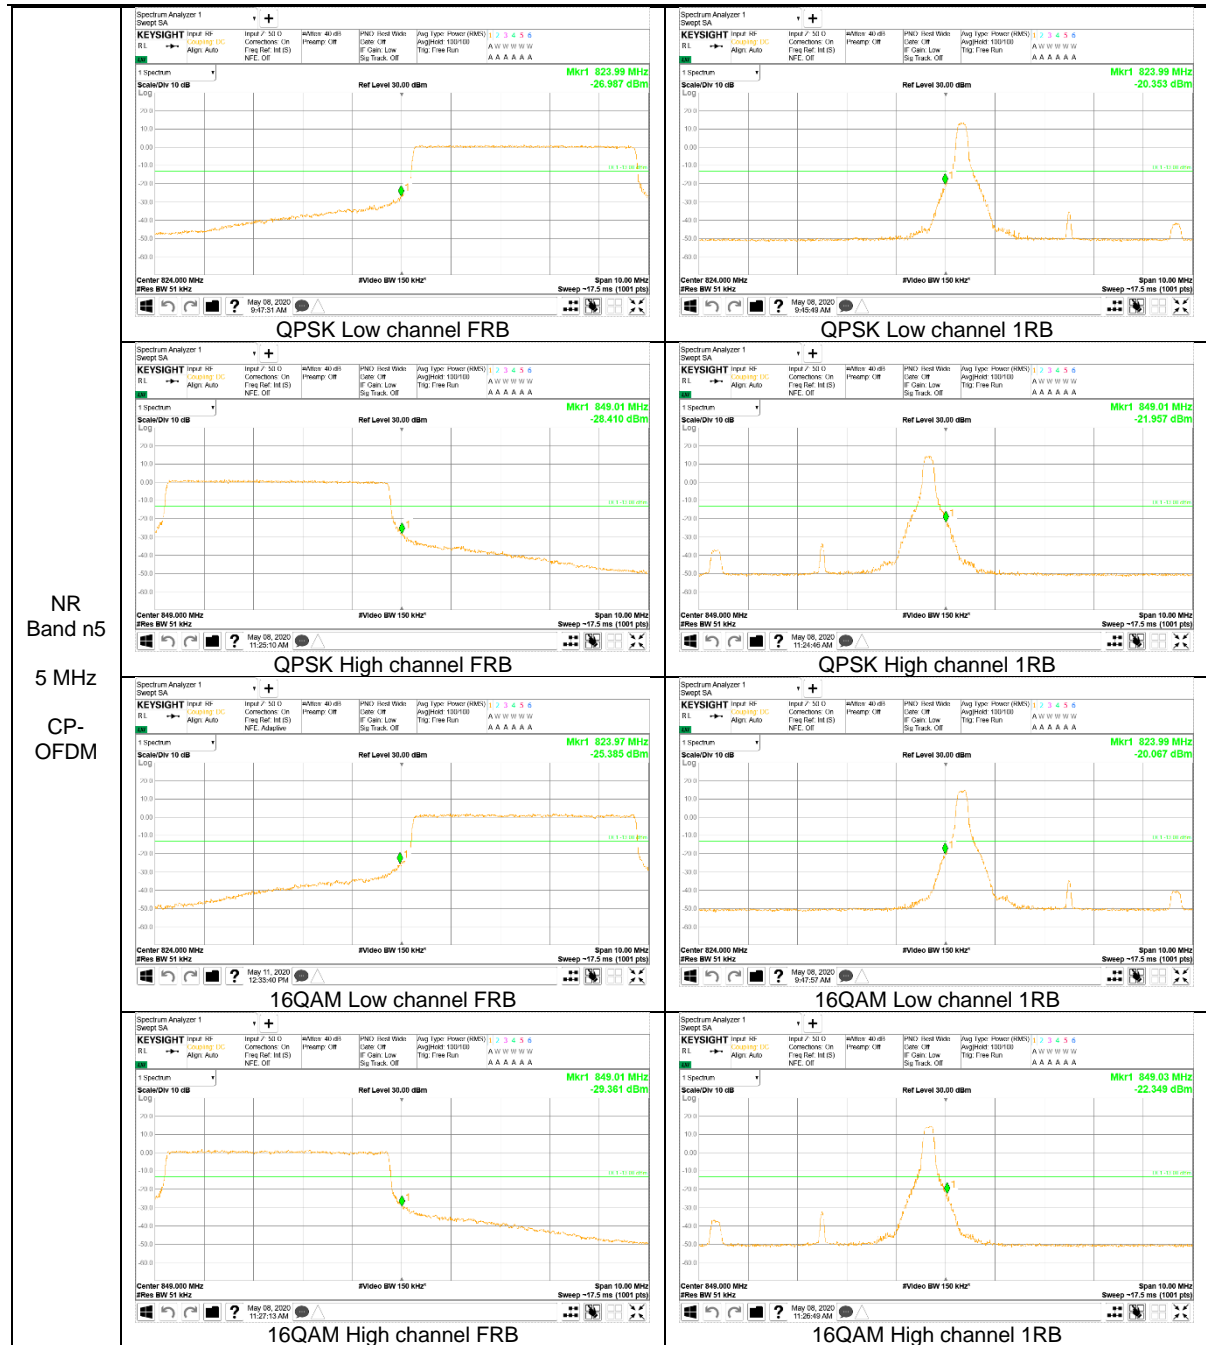

**NR Band n5**

**NR Band n66**

NR  
 Band  
 n66  
 20 MHz  
 DFT-s  
 OFDM

NR  
 Band  
 n66  
 5 MHz  
 CP-  
 OFDM

### 9.2.2. EMISSION MASK RESULT

#### LTE Band 7

Band 7  
 15MHz  
 QPSK