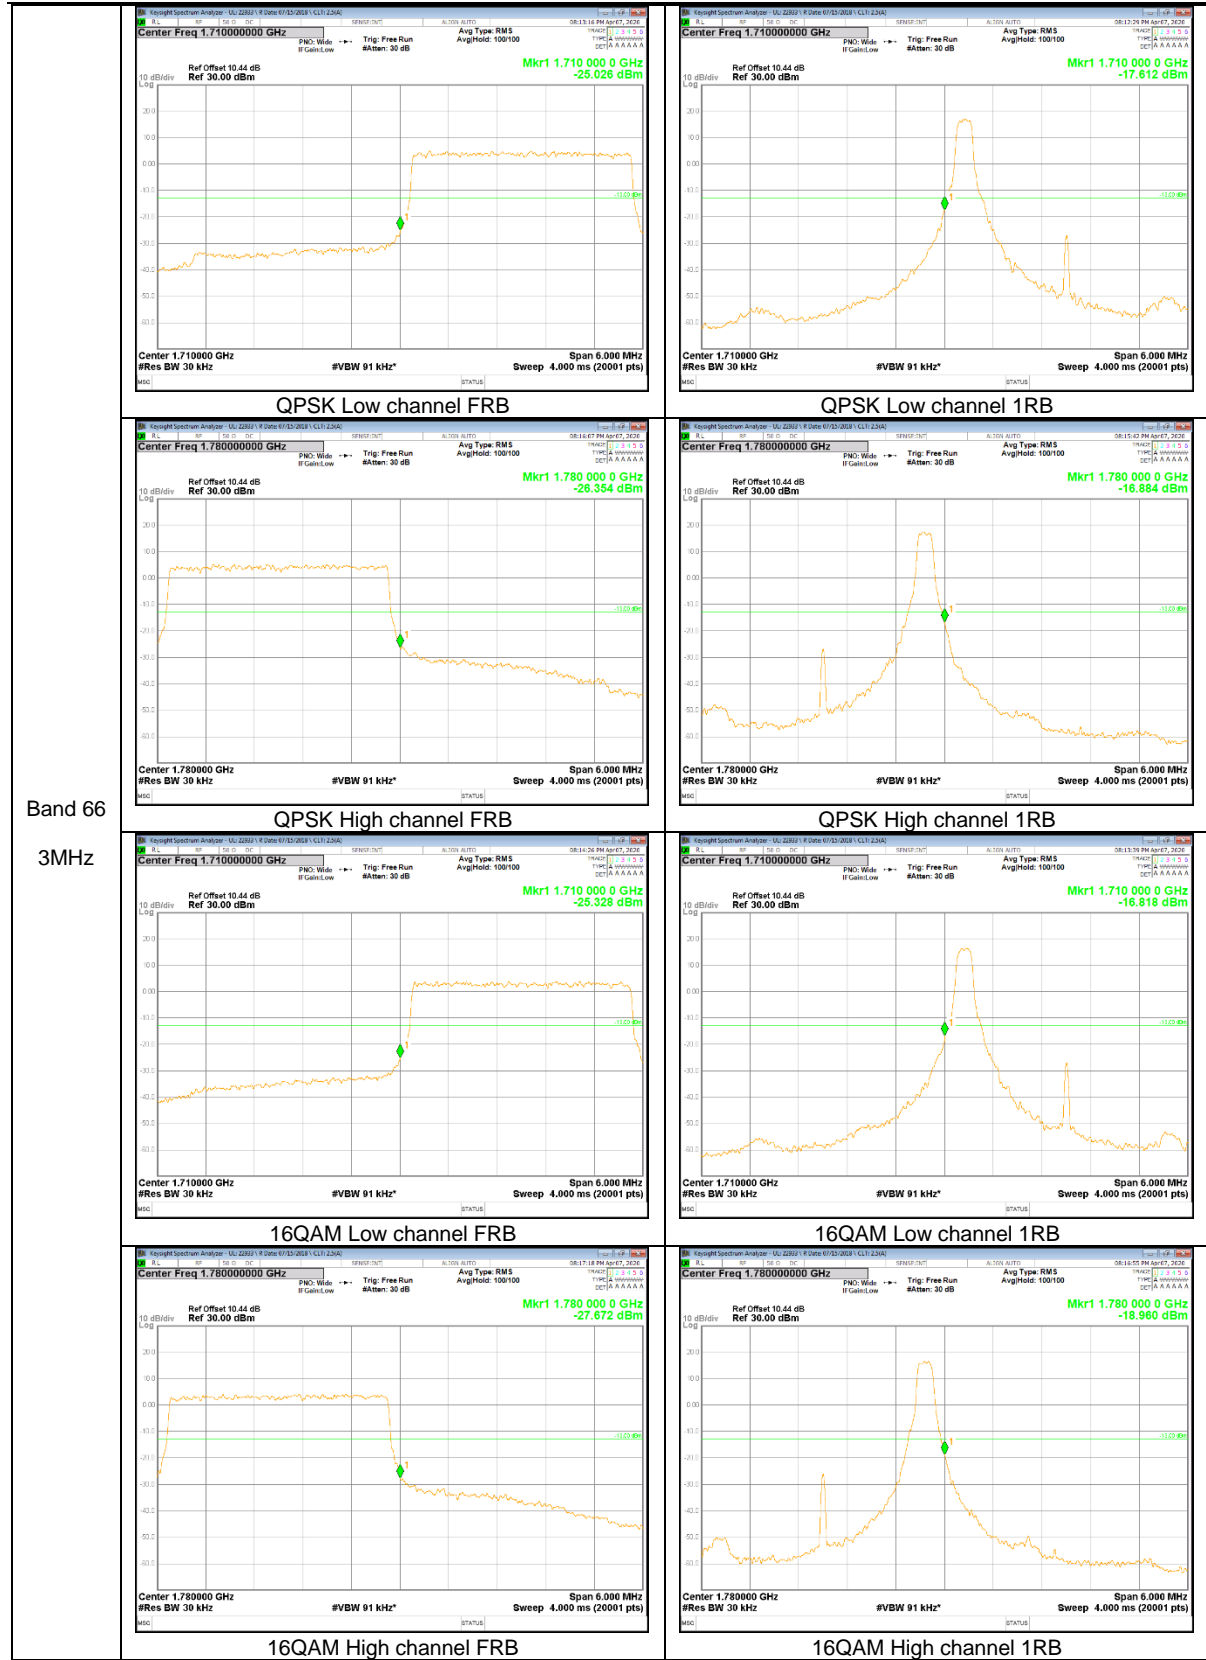

**LTE Band 13**

Band 13  
 10MHz

LTE Band 66

Band 66  
20MHz

Band 66  
 15MHz

Band 66  
 10MHz

Band 66  
 3MHz

Band 66  
 1.4MHz

NR Band n2

NR  
 Band n2  
 20 MHz  
 DFT-s  
 OFDM