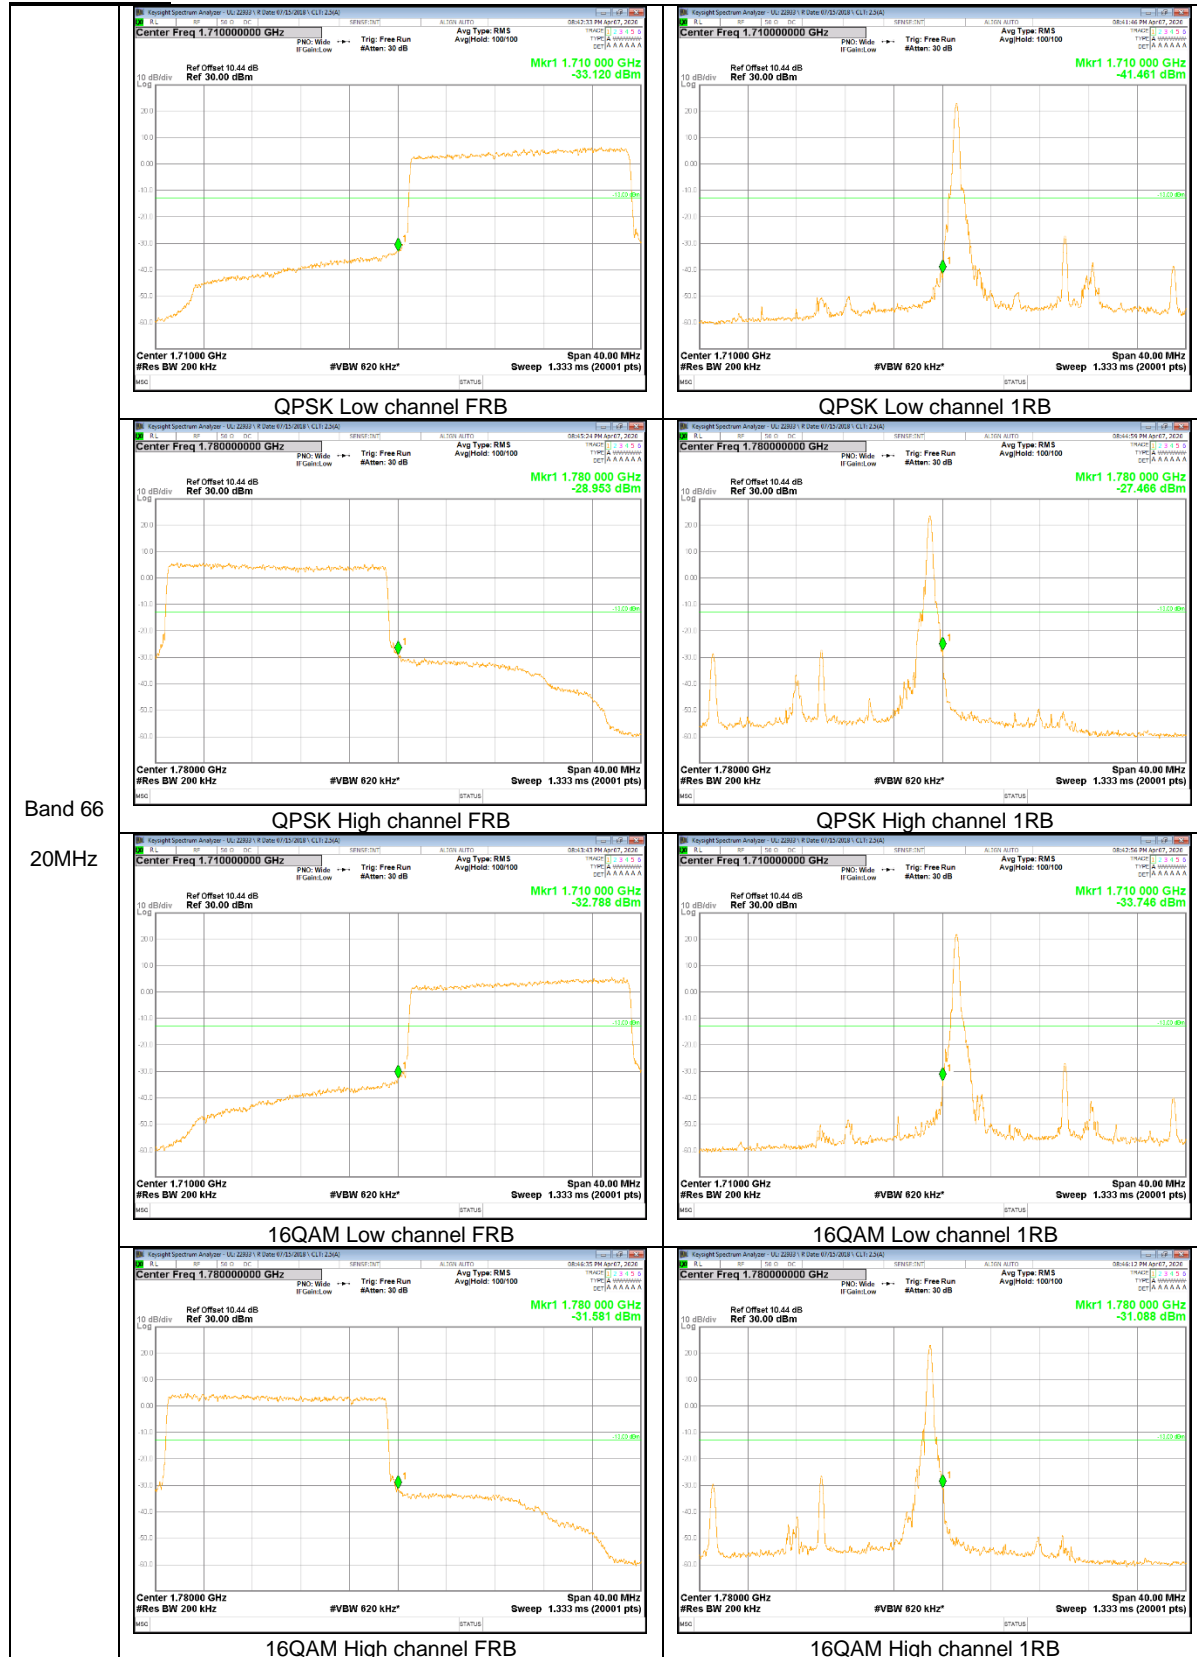

**LTE Band 13**

Band 13  
 10MHz

LTE Band 66

Band 66  
20MHz

Band 66  
 15MHz

Band 66  
 10MHz

Band 66  
 3MHz

Band 66  
 1.4MHz

NR Band n2

NR  
 Band n2  
 20 MHz  
 DFT-s  
 OFDM