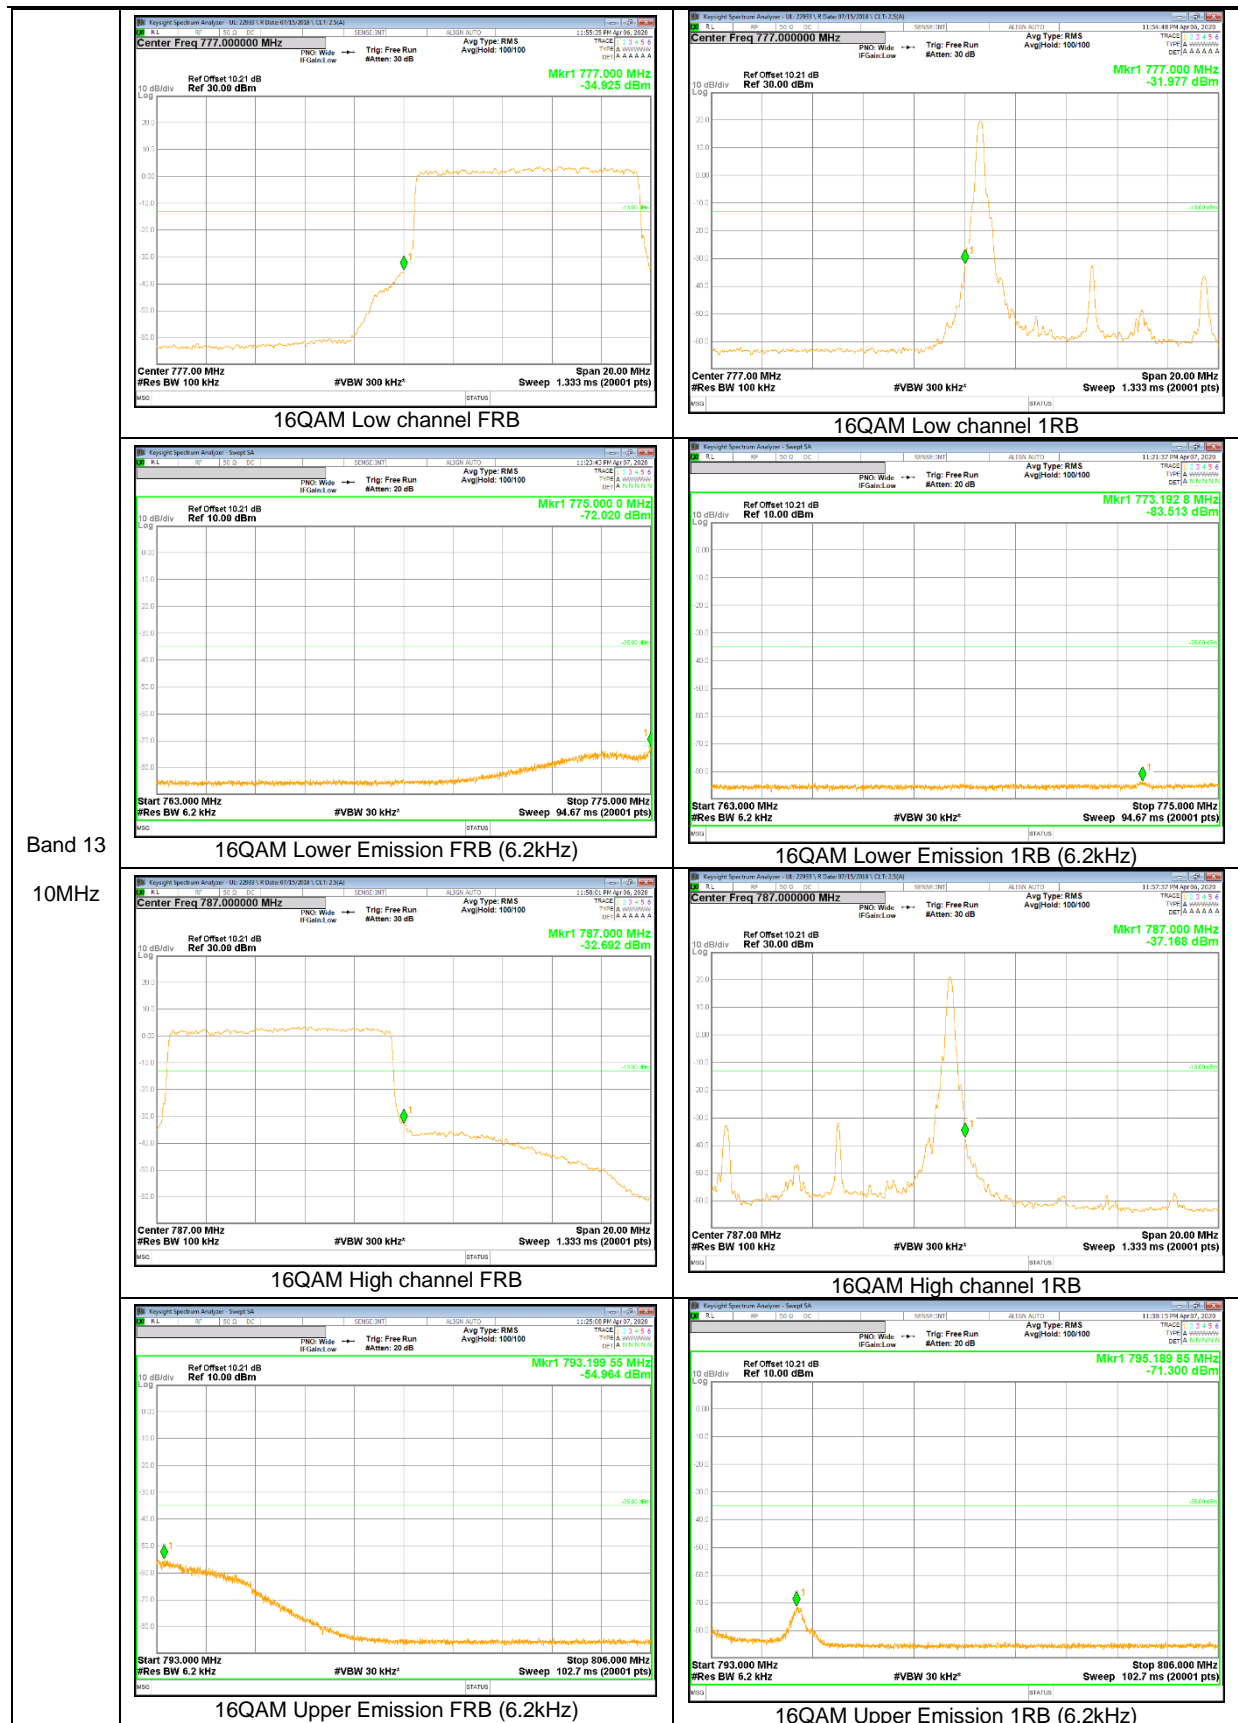

**LTE Band 13**

Band 13  
 10MHz

LTE Band 66

Band 66  
20MHz

Band 66  
 15MHz

Band 66  
 10MHz

Band 66  
 3MHz

Band 66  
 1.4MHz

NR Band n2

NR  
 Band n2  
 20 MHz  
 DFT-s  
 OFDM