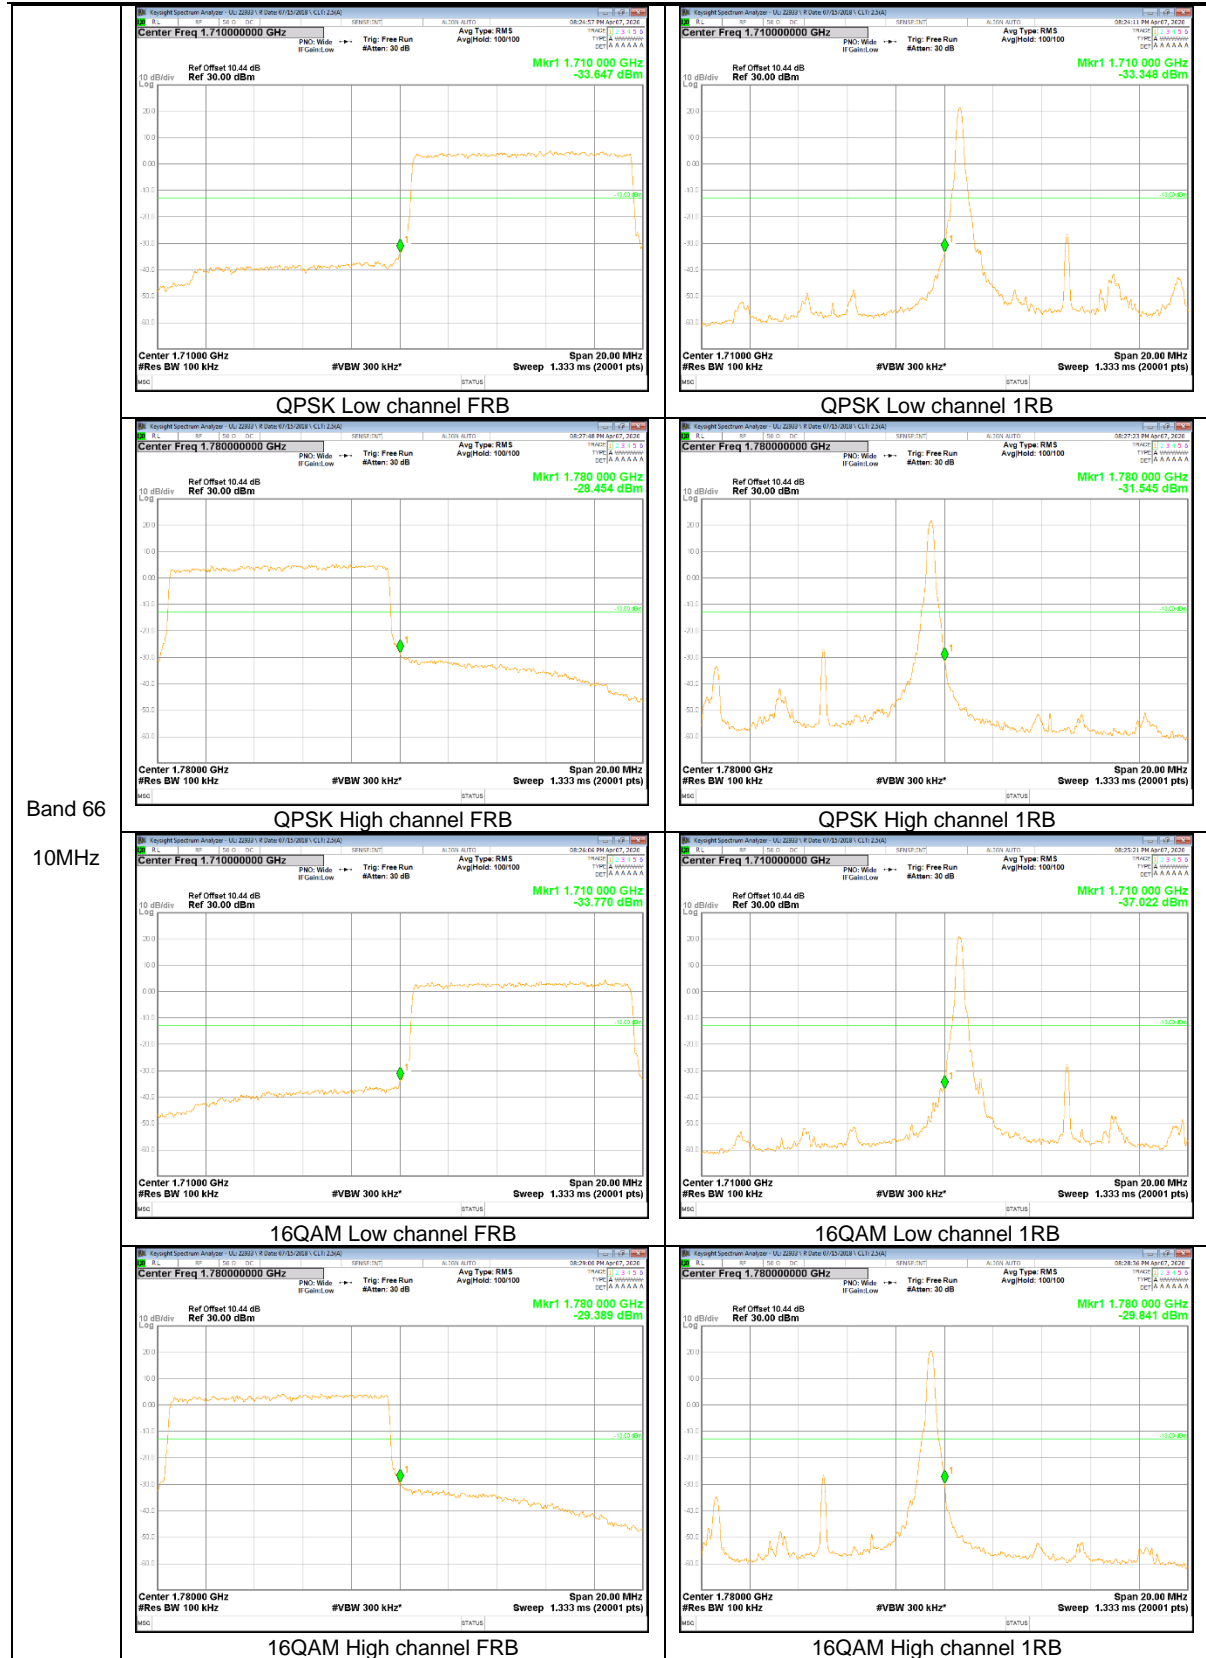

**LTE Band 13**

Band 13  
 10MHz

LTE Band 66

Band 66  
20MHz

Band 66  
 15MHz

Band 66  
 10MHz

Band 66  
 3MHz

Band 66  
 1.4MHz

NR Band n2

NR  
 Band n2  
 20 MHz  
 DFT-s  
 OFDM