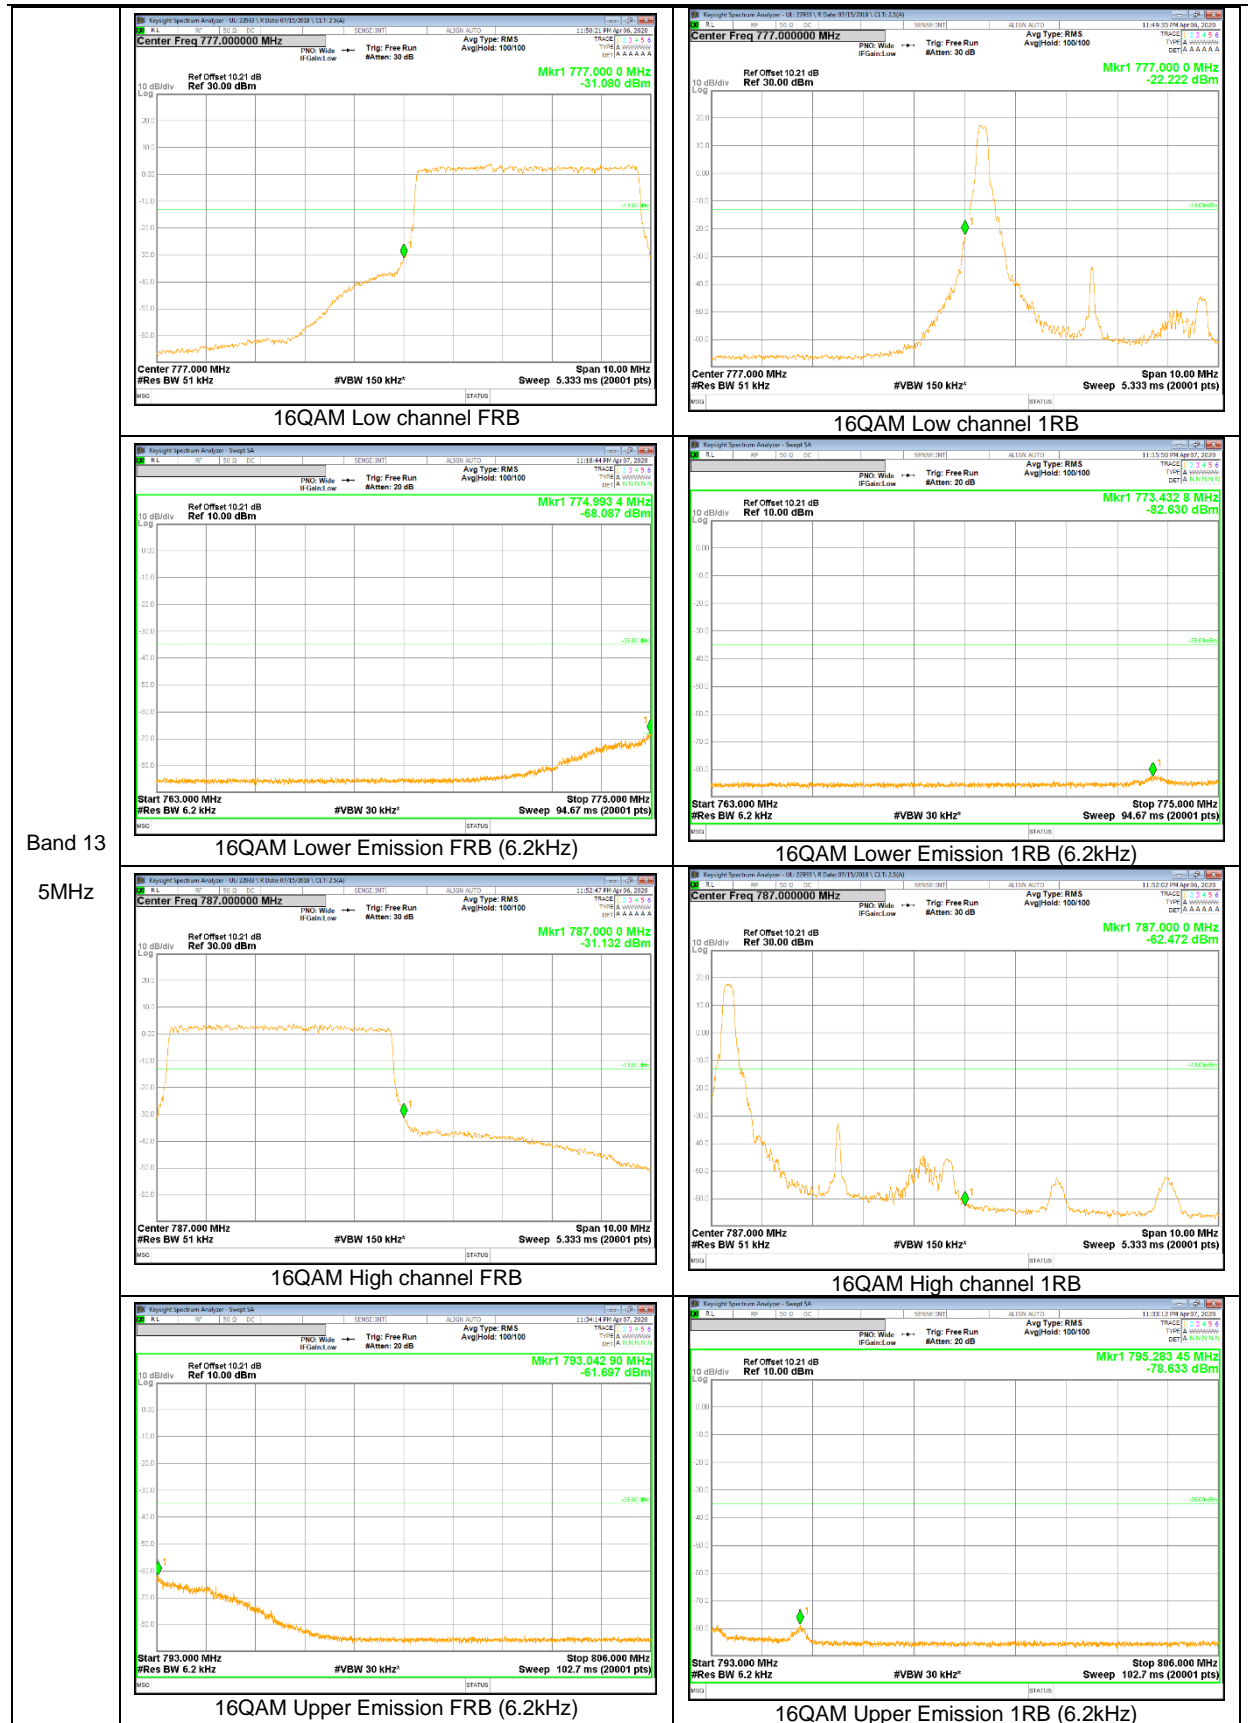

**LTE Band 13**

Band 13  
 10MHz

LTE Band 66

Band 66  
20MHz

Band 66  
 15MHz

Band 66  
 10MHz

Band 66  
 3MHz

Band 66  
 1.4MHz

NR Band n2

NR  
 Band n2  
 20 MHz  
 DFT-s  
 OFDM