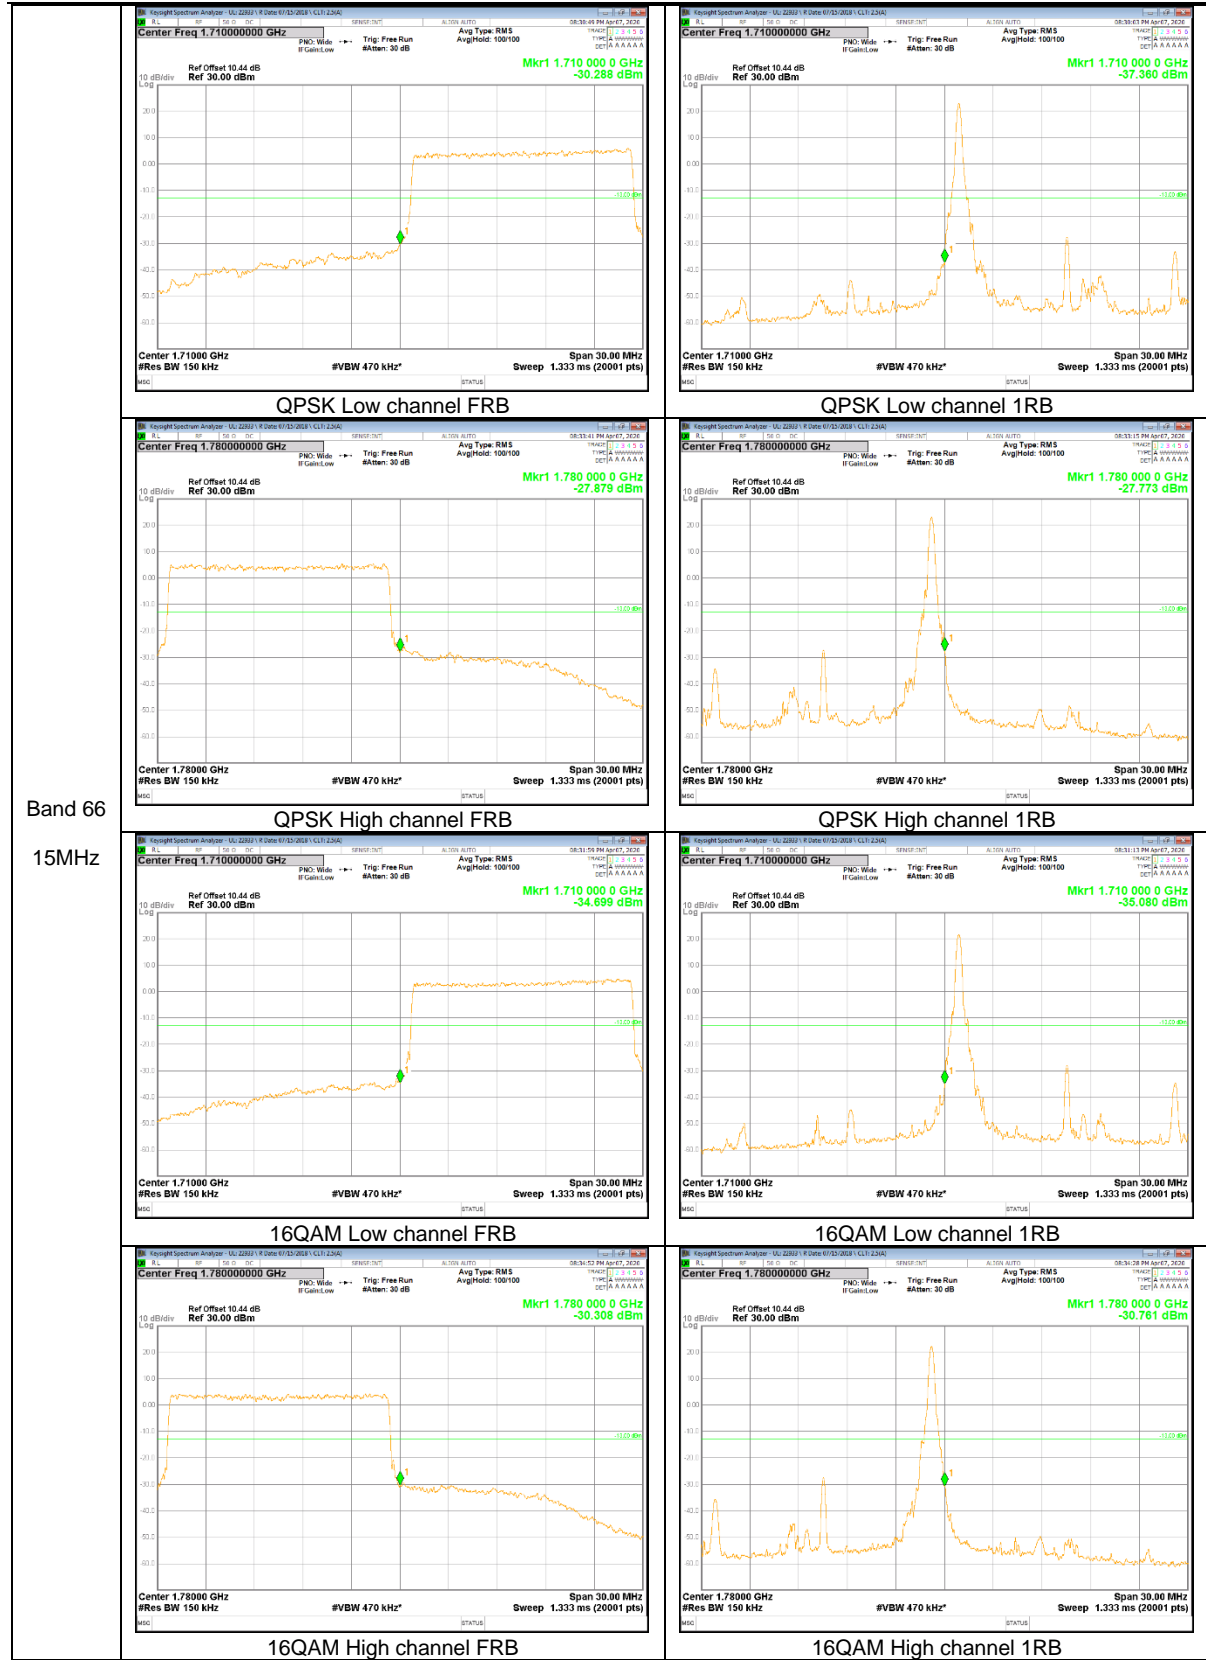

**LTE Band 13**

Band 13  
 10MHz

LTE Band 66

Band 66  
20MHz

Band 66  
 15MHz

Band 66  
 10MHz

Band 66  
 3MHz

Band 66  
 1.4MHz

NR Band n2

NR  
 Band n2  
 20 MHz  
 DFT-s  
 OFDM