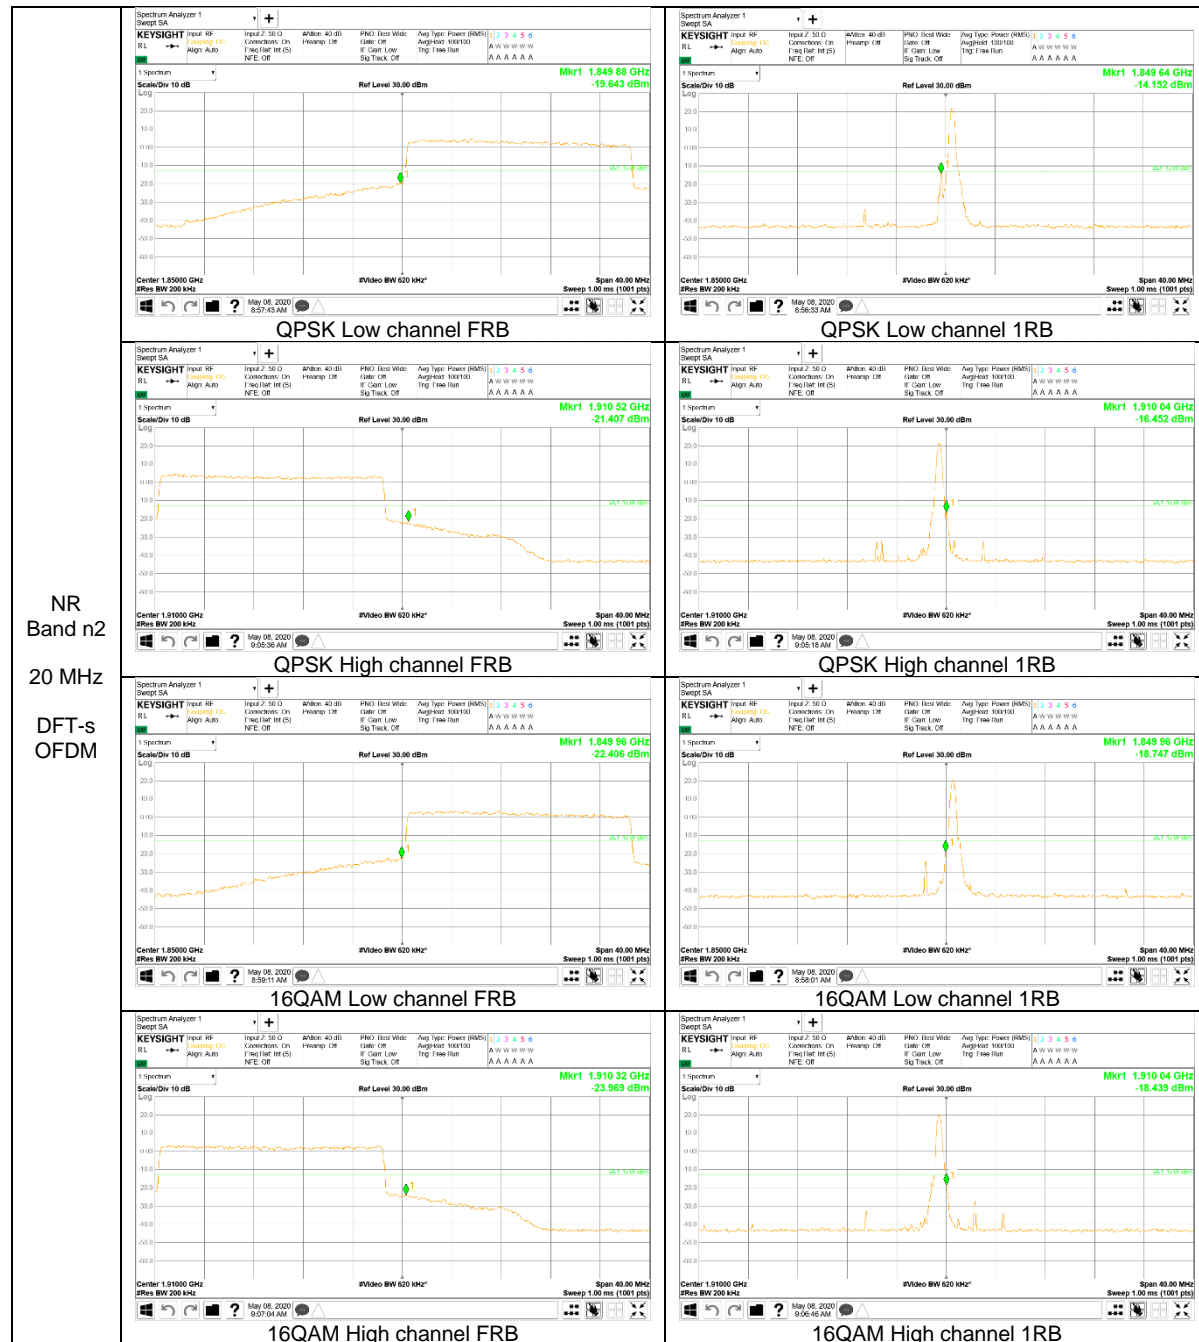

**LTE Band 13**

Band 13  
 10MHz

LTE Band 66

Band 66  
20MHz

Band 66  
 15MHz

Band 66  
 10MHz

Band 66  
 3MHz

Band 66  
 1.4MHz

NR Band n2

NR  
 Band n2  
 20 MHz  
 DFT-s  
 OFDM