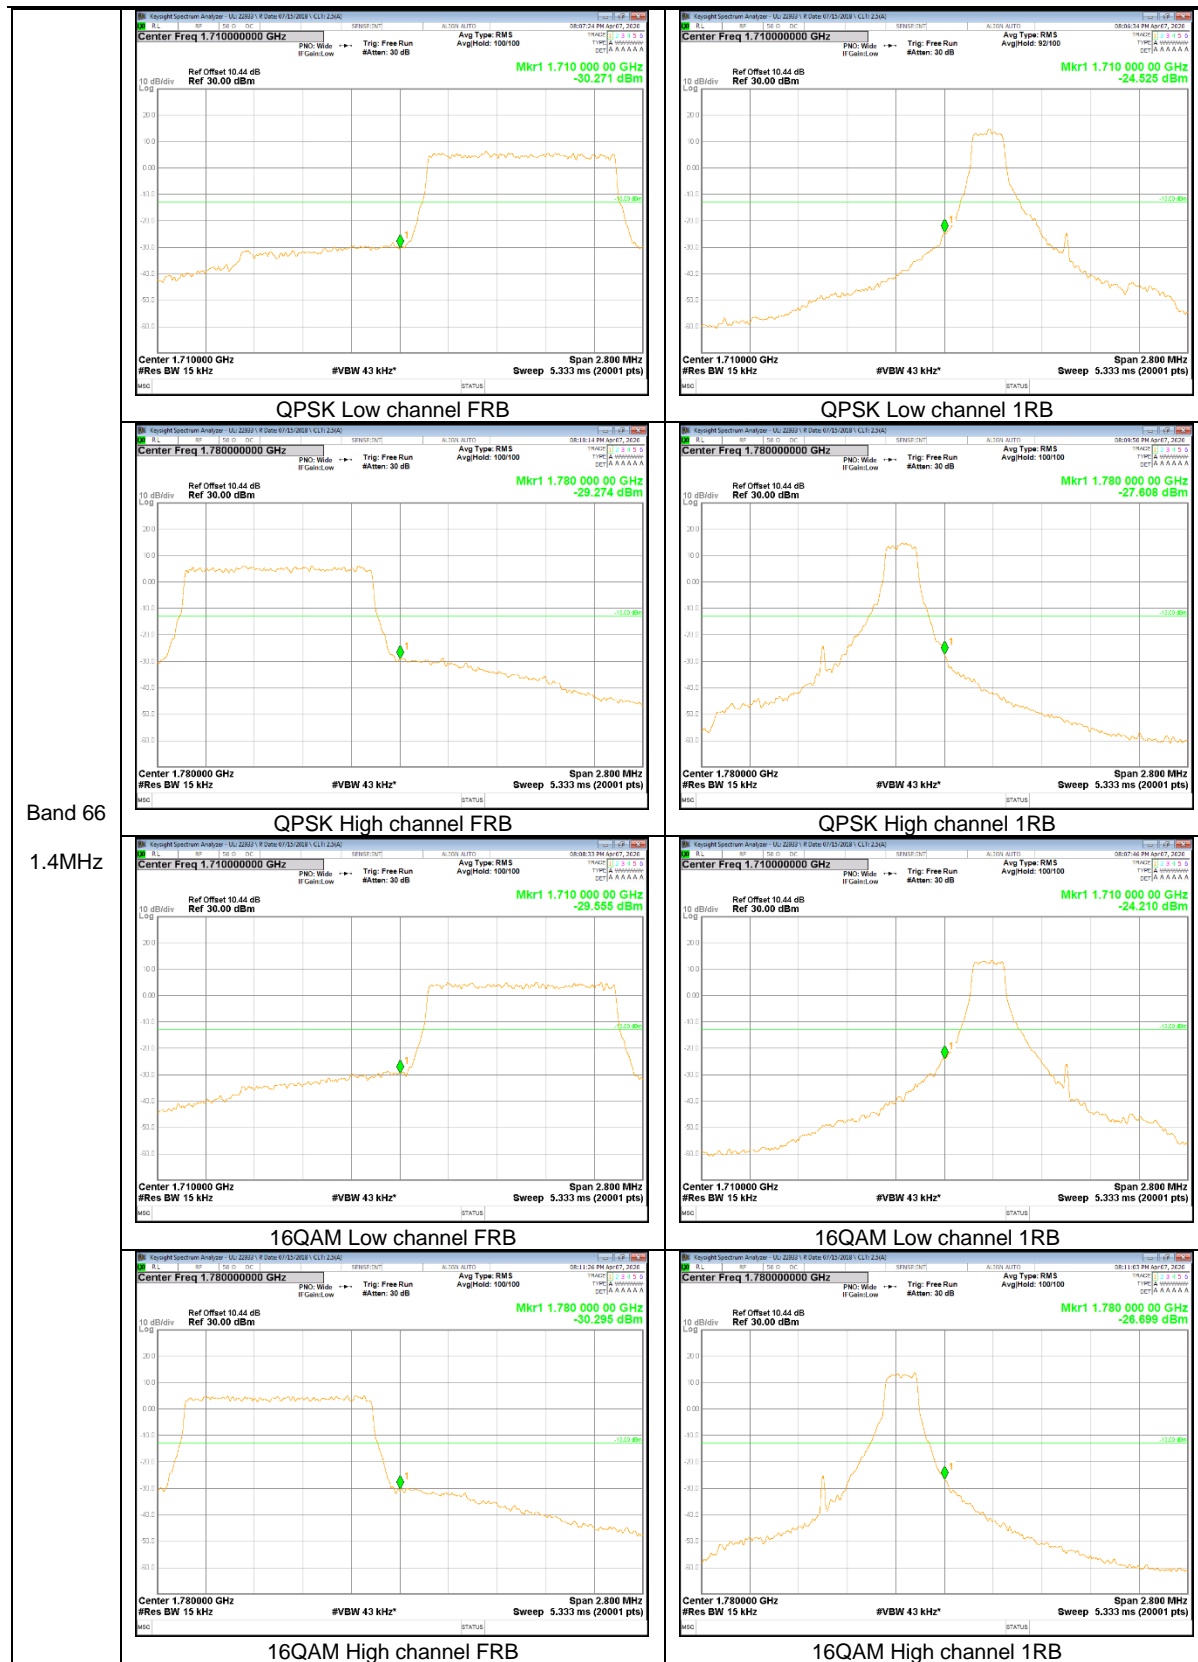

**LTE Band 13**

Band 13  
 10MHz

LTE Band 66

Band 66  
20MHz

Band 66  
 15MHz

Band 66  
 10MHz

Band 66  
 3MHz

Band 66  
 1.4MHz

NR Band n2

NR  
 Band n2  
 20 MHz  
 DFT-s  
 OFDM