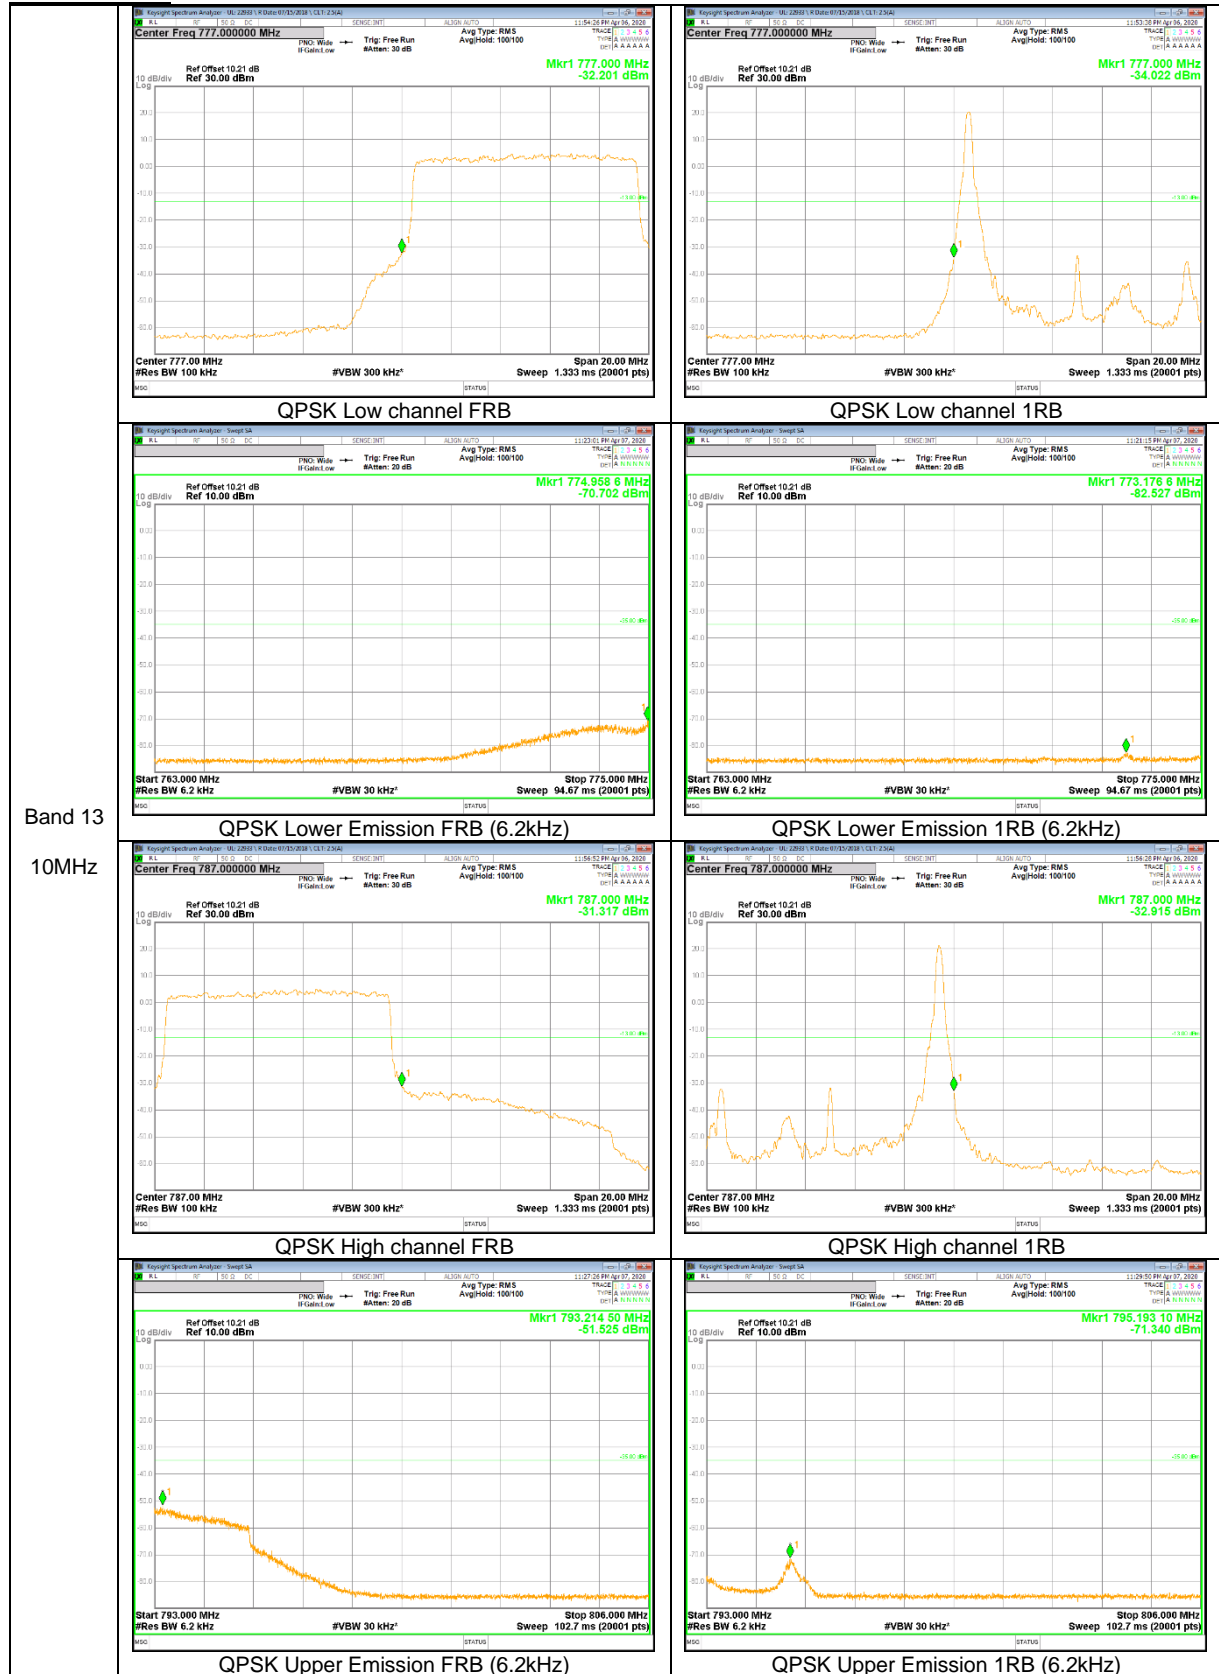

**LTE Band 13**

Band 13  
 10MHz

LTE Band 66

Band 66  
20MHz

Band 66  
 15MHz

Band 66  
 10MHz

Band 66  
 3MHz

Band 66  
 1.4MHz

NR Band n2

NR  
 Band n2  
 20 MHz  
 DFT-s  
 OFDM