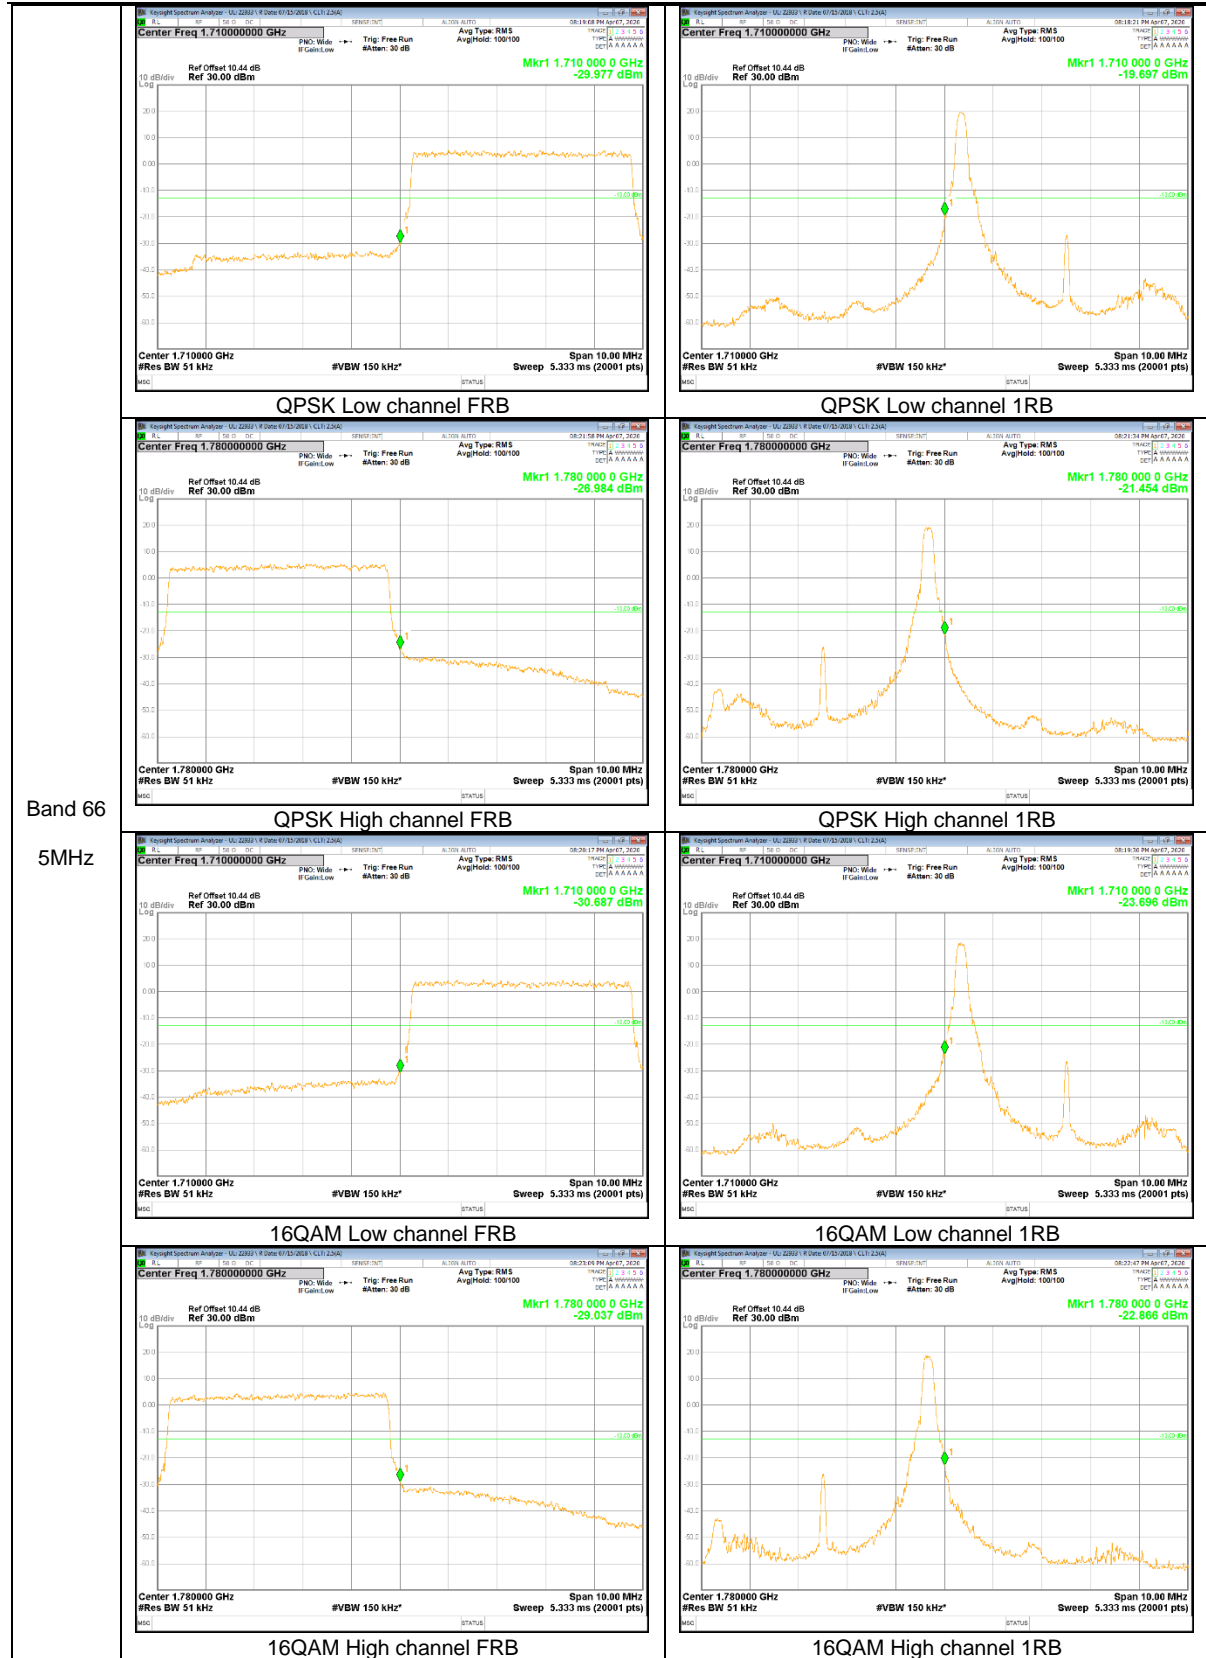

**LTE Band 13**

Band 13  
 10MHz

LTE Band 66

Band 66  
20MHz

Band 66  
 15MHz

Band 66  
 10MHz

Band 66  
 3MHz

Band 66  
 1.4MHz

NR Band n2

NR  
 Band n2  
 20 MHz  
 DFT-s  
 OFDM