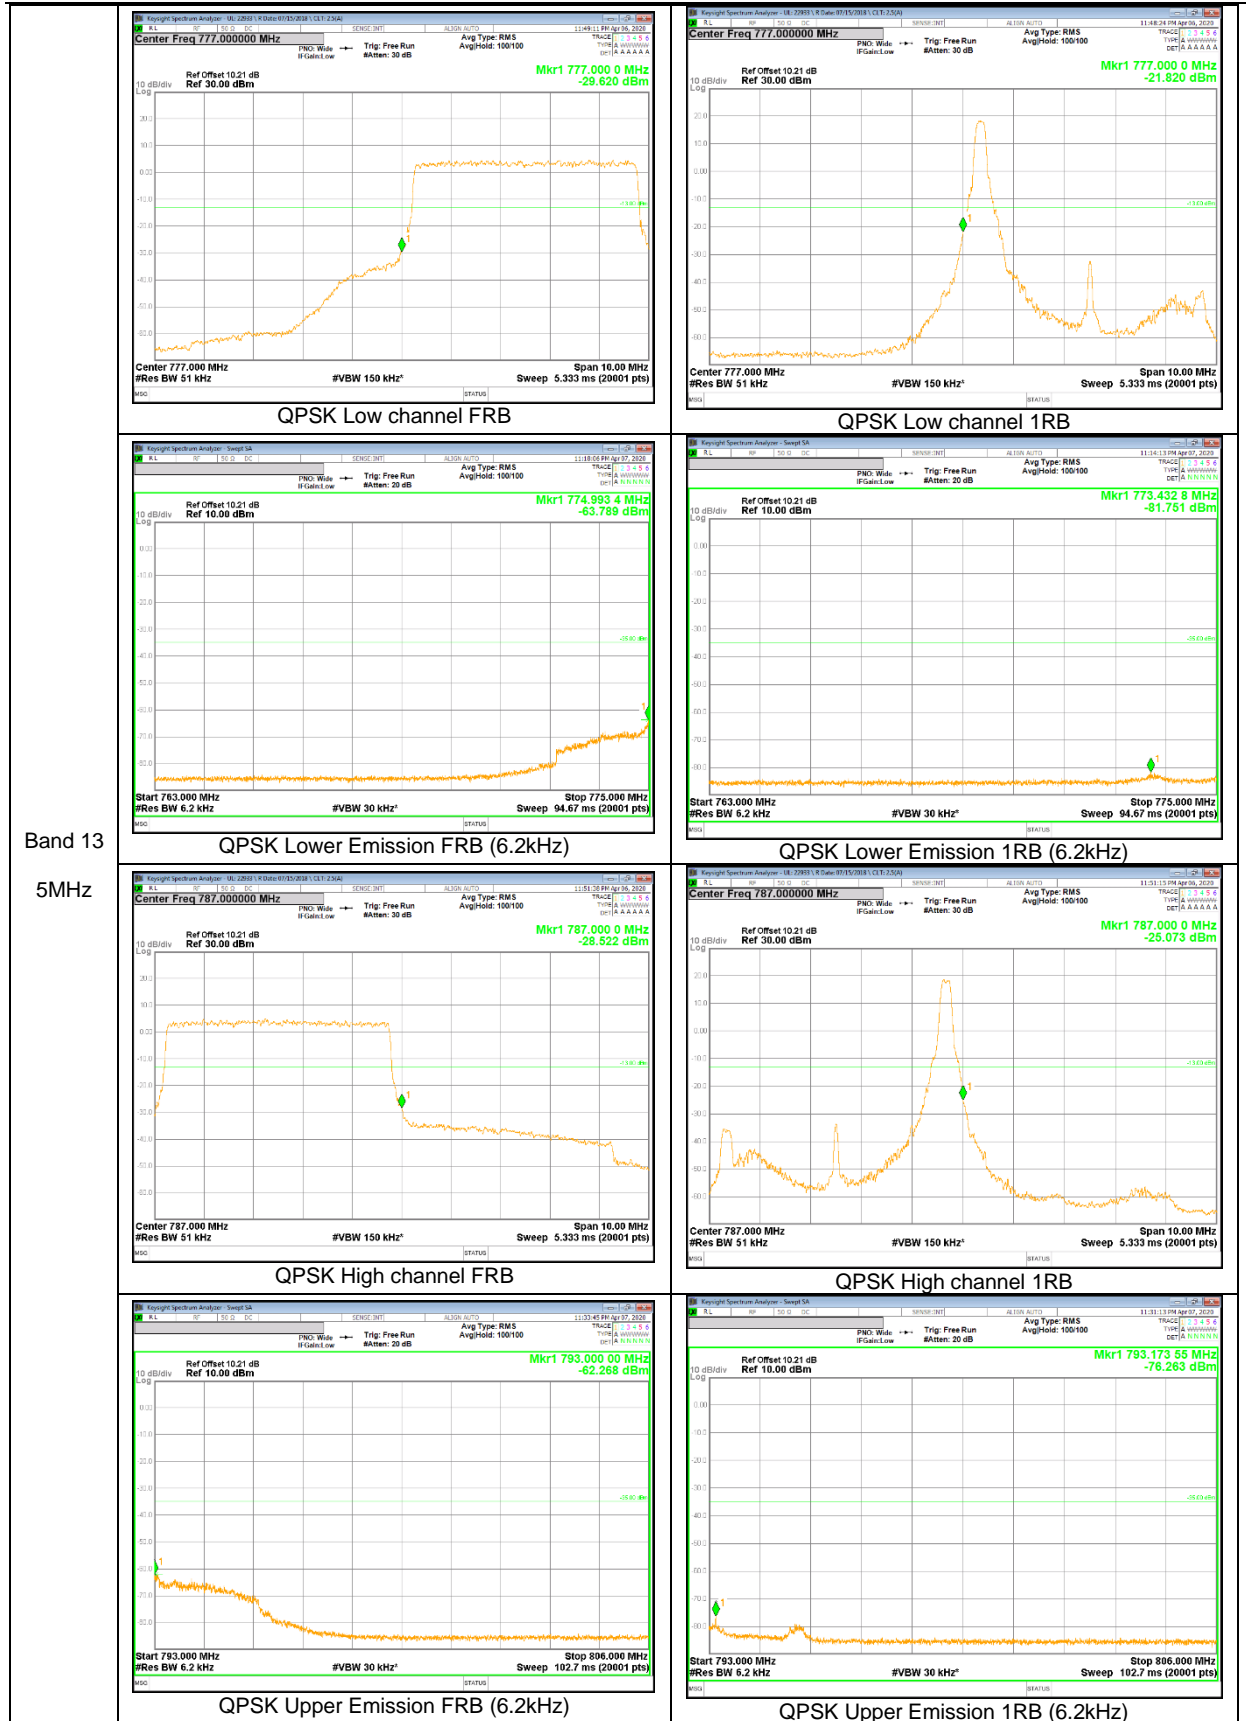

**LTE Band 13**

Band 13  
 10MHz

LTE Band 66

Band 66  
20MHz

Band 66  
 15MHz

Band 66  
 10MHz

Band 66  
 3MHz

Band 66  
 1.4MHz

NR Band n2

NR  
 Band n2  
 20 MHz  
 DFT-s  
 OFDM