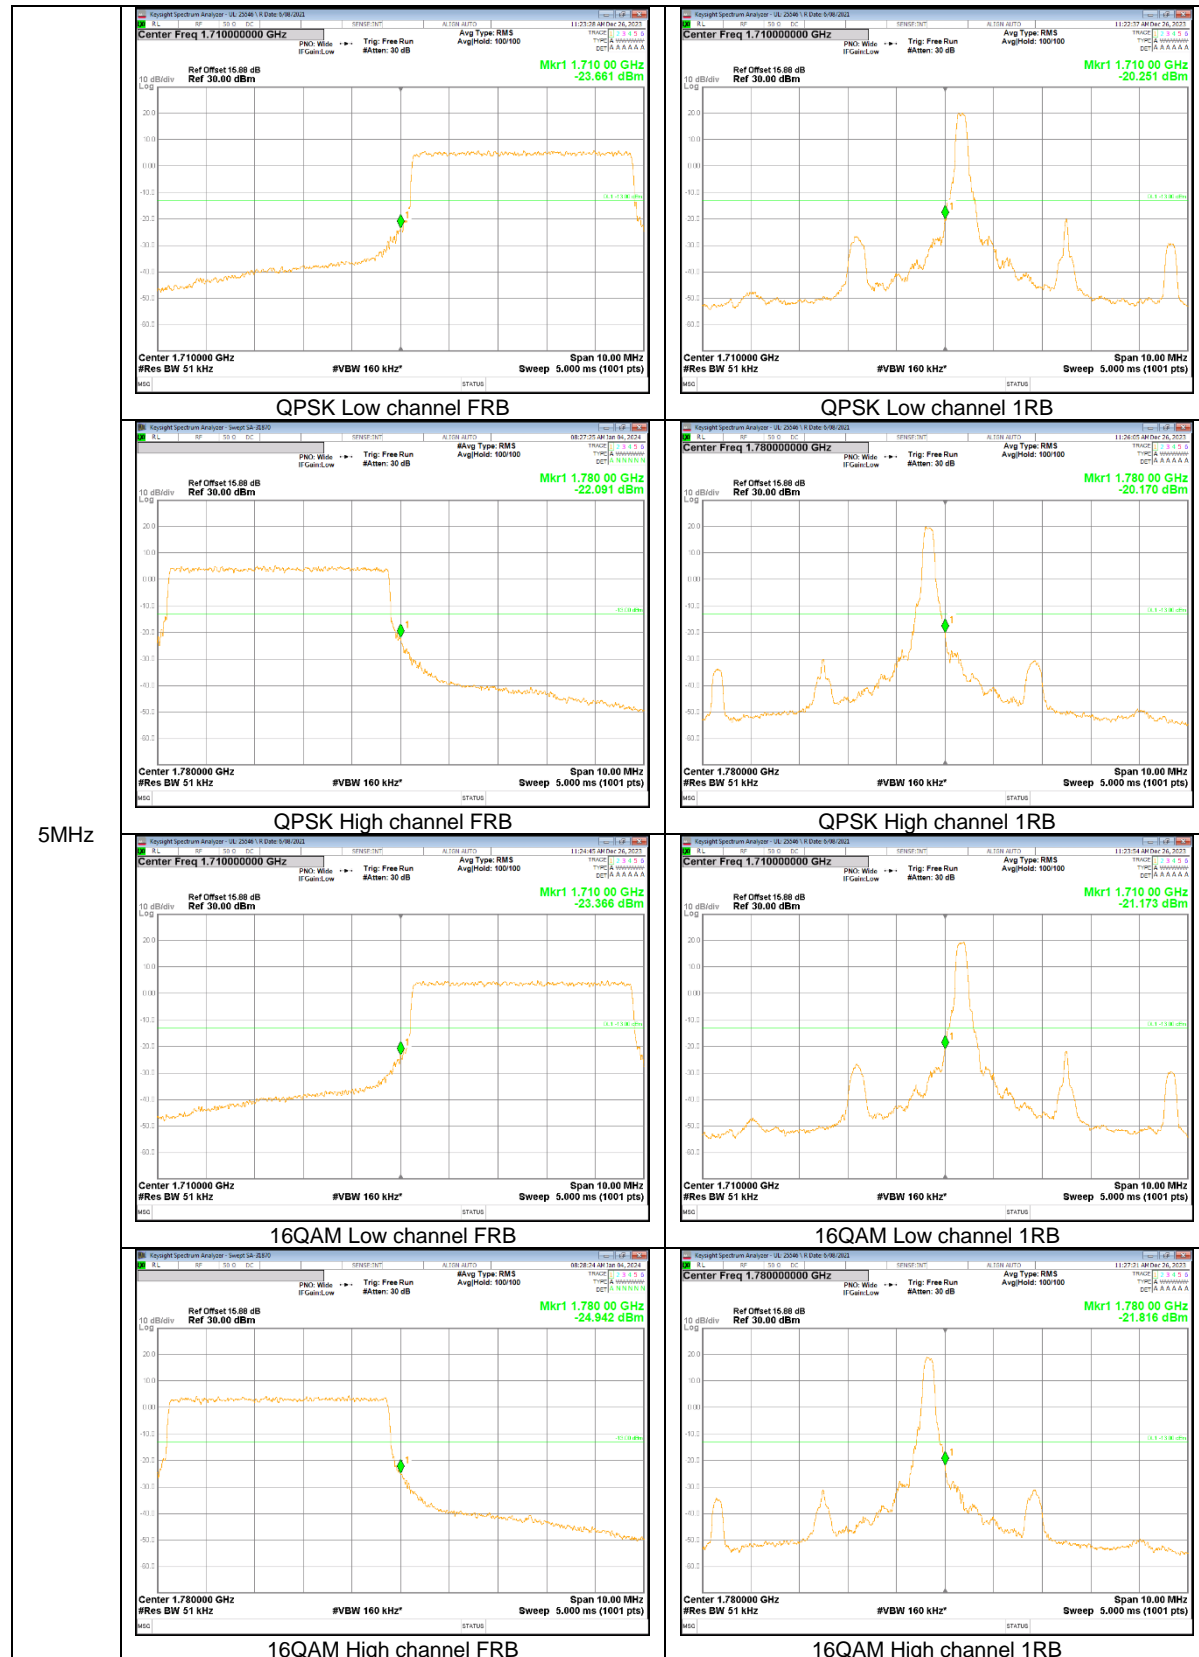

8.4.1. BAND EDGE RESULT

LTE Band 12

10MHz

5MHz

1.4MHz

LTE Band 66

20MHz

8.4.2. EMISSION MASK RESULT

LTE Band 41

15MHz