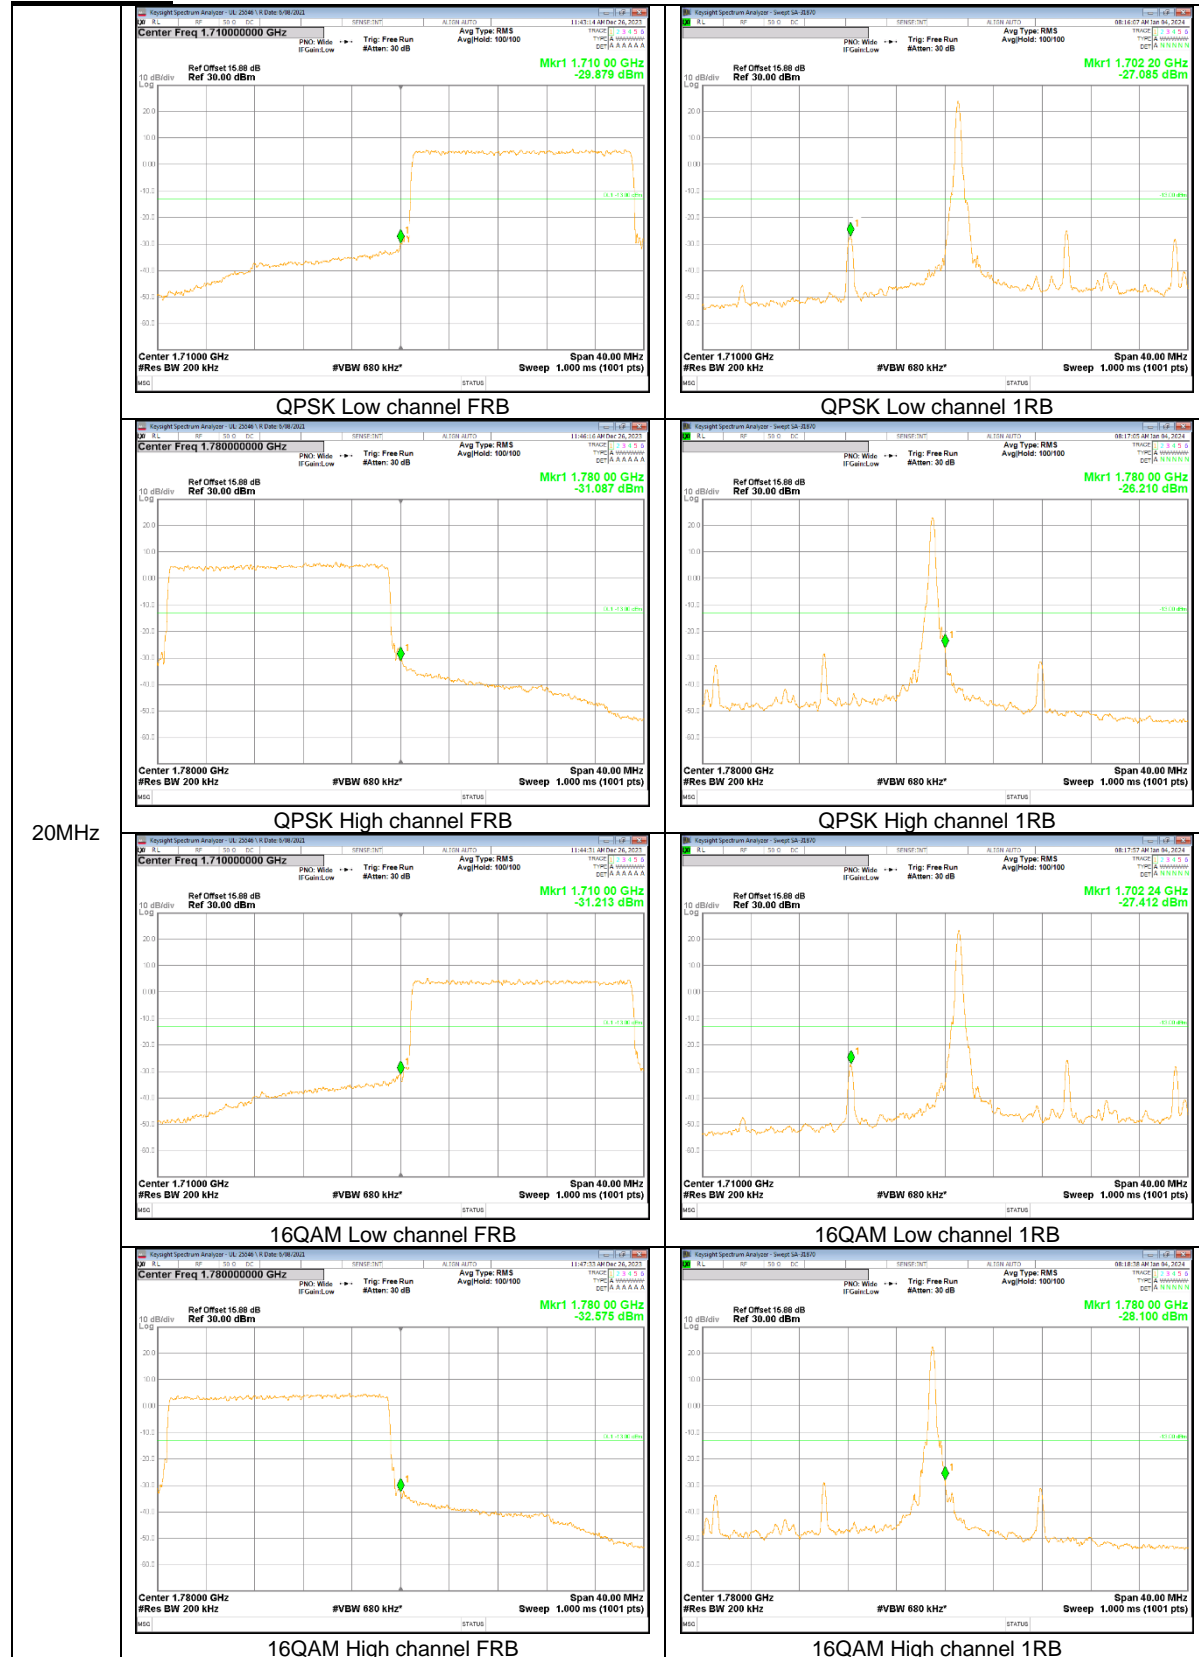

8.4.1. BAND EDGE RESULT

LTE Band 12

10MHz

5MHz

1.4MHz

LTE Band 66

20MHz

8.4.2. EMISSION MASK RESULT

LTE Band 41

15MHz