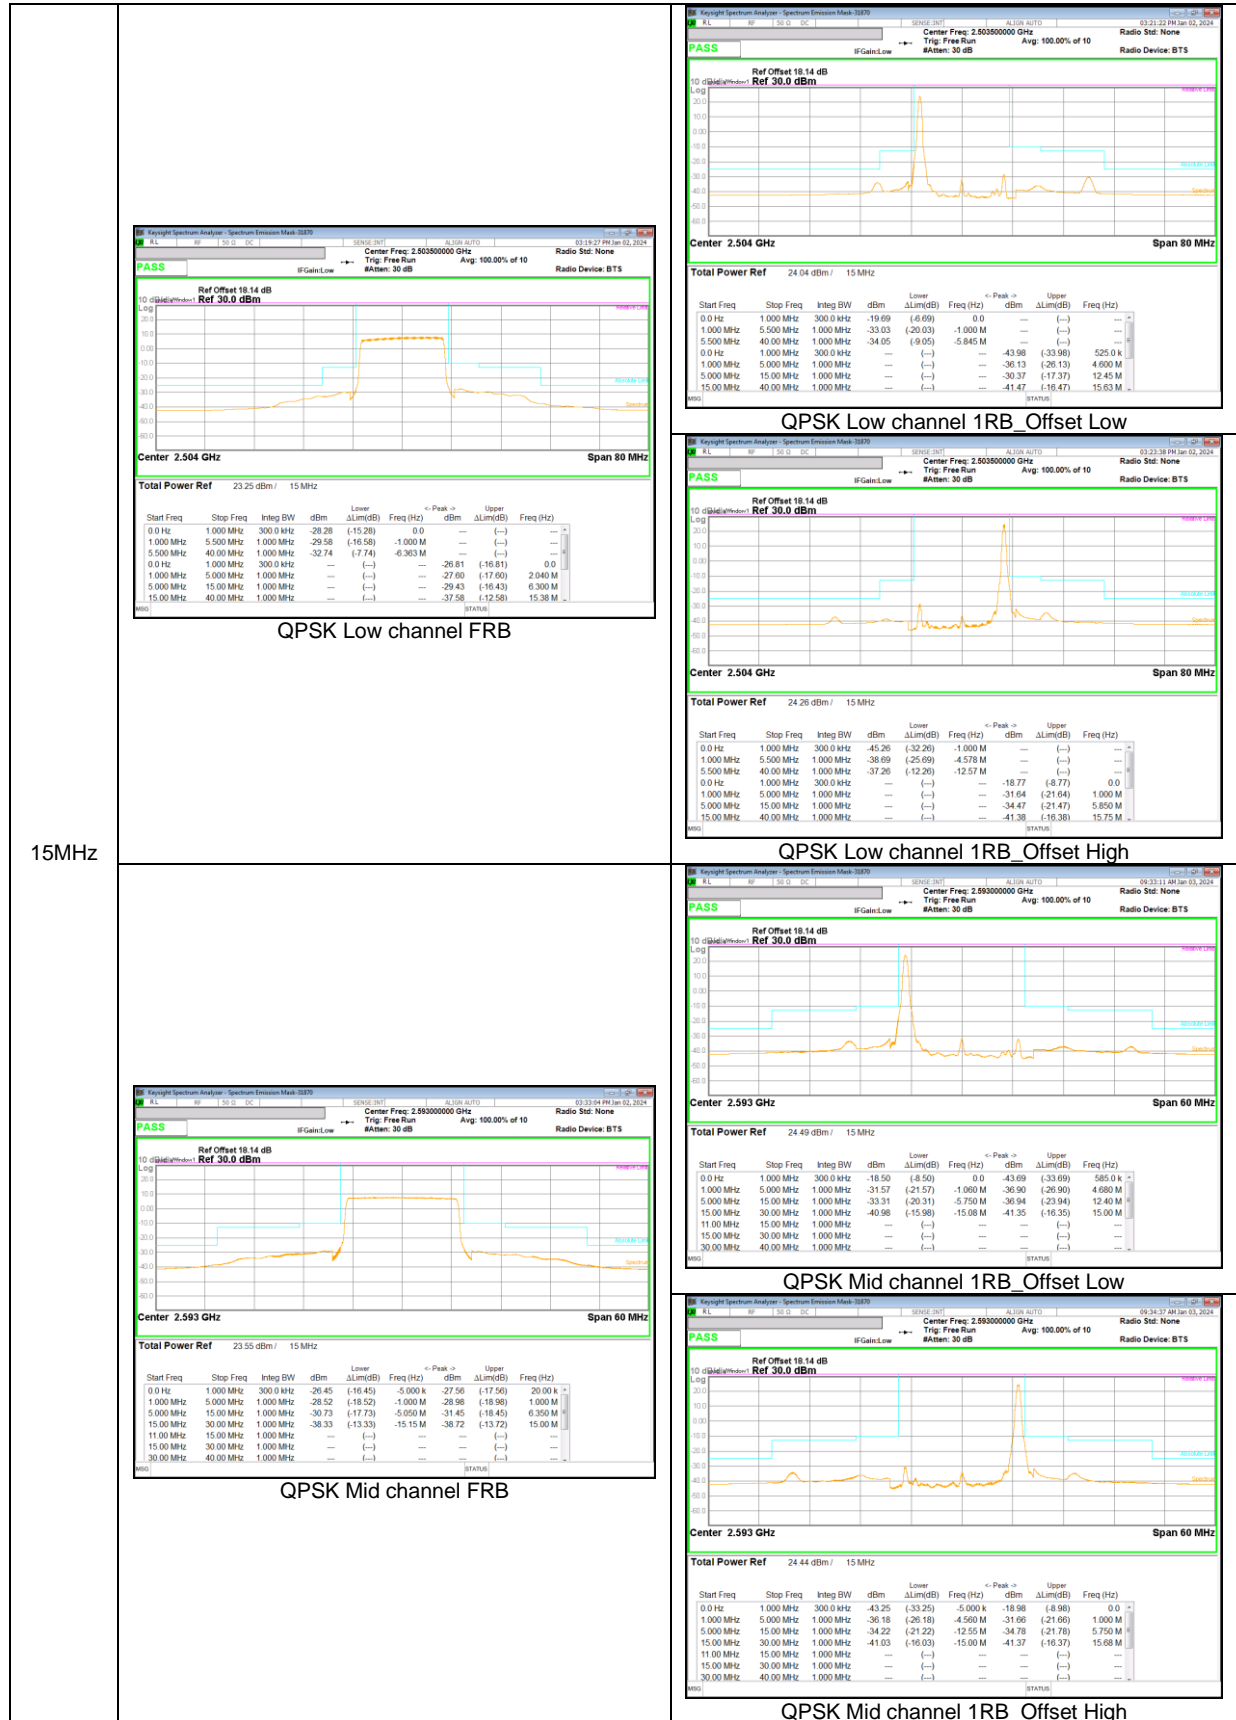

8.4.1. BAND EDGE RESULT

LTE Band 12

10MHz

5MHz

1.4MHz

LTE Band 66

20MHz

8.4.2. EMISSION MASK RESULT

LTE Band 41

15MHz