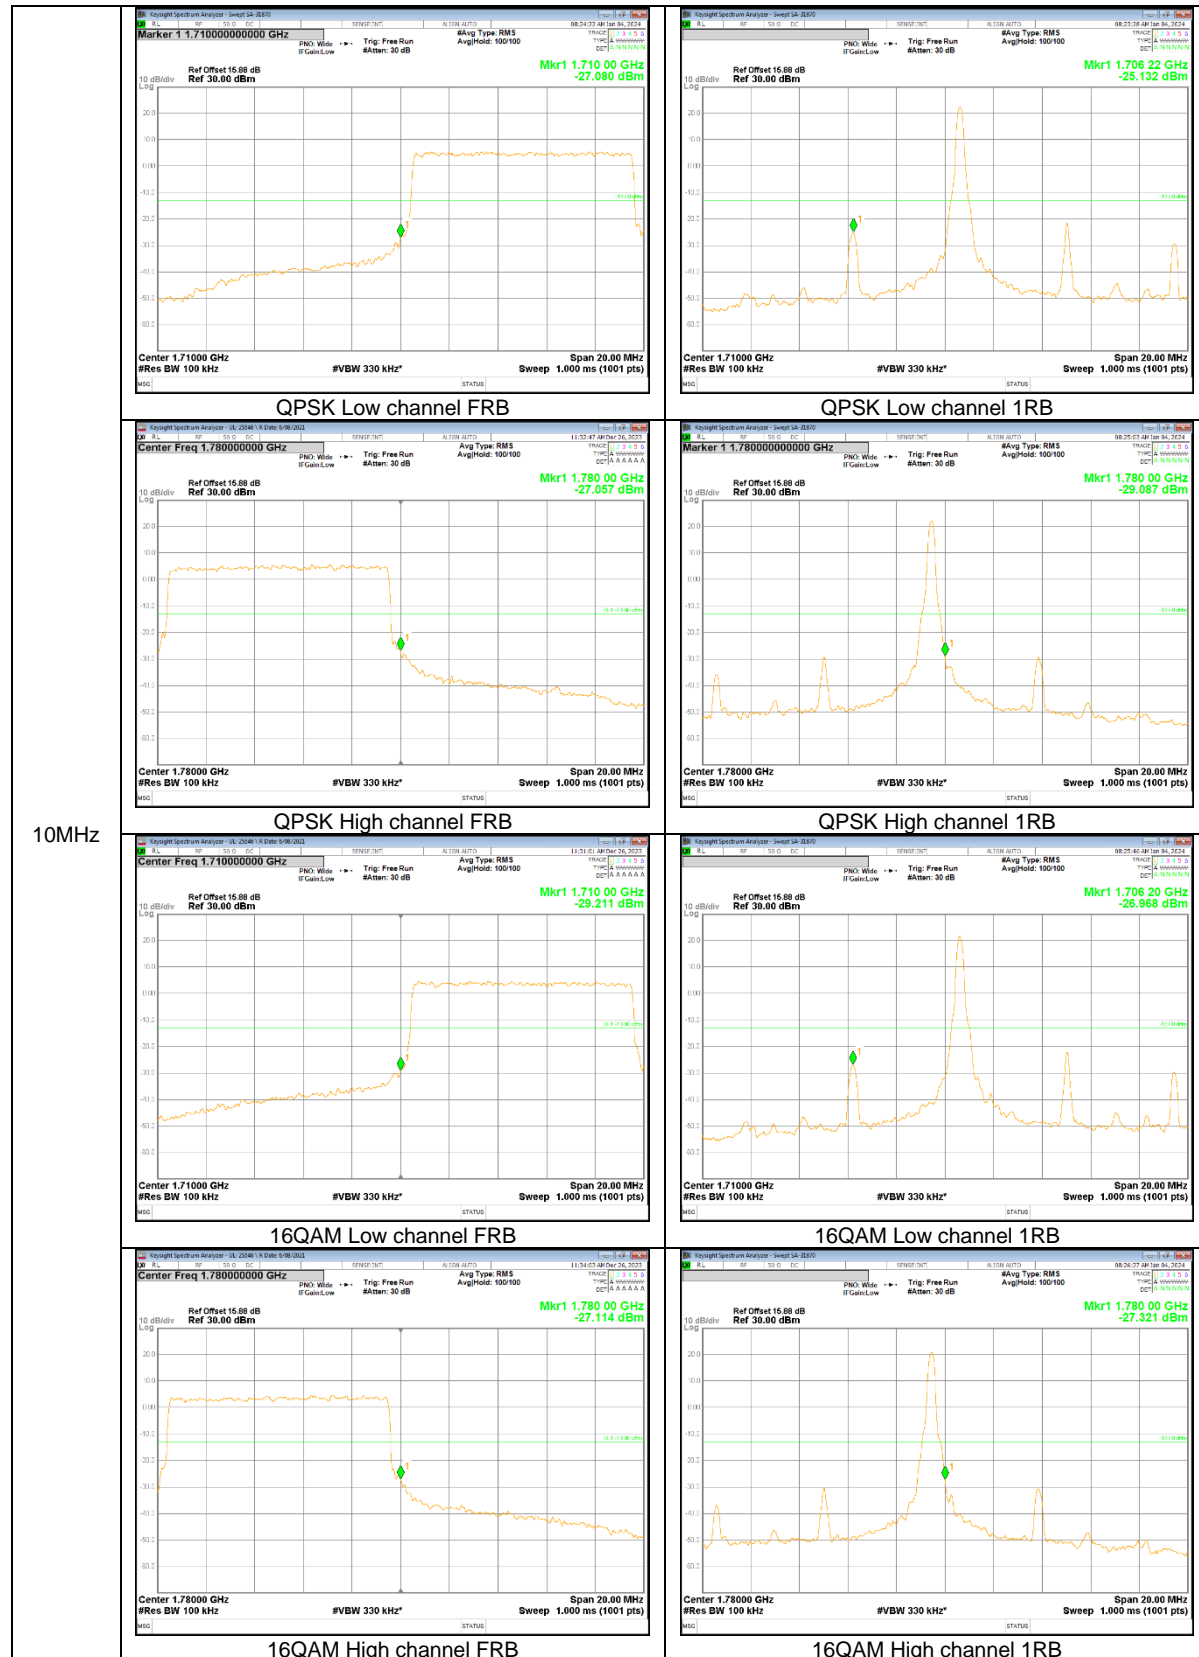

8.4.1. BAND EDGE RESULT

LTE Band 12

10MHz

5MHz

1.4MHz

LTE Band 66

20MHz

8.4.2. EMISSION MASK RESULT

LTE Band 41

15MHz