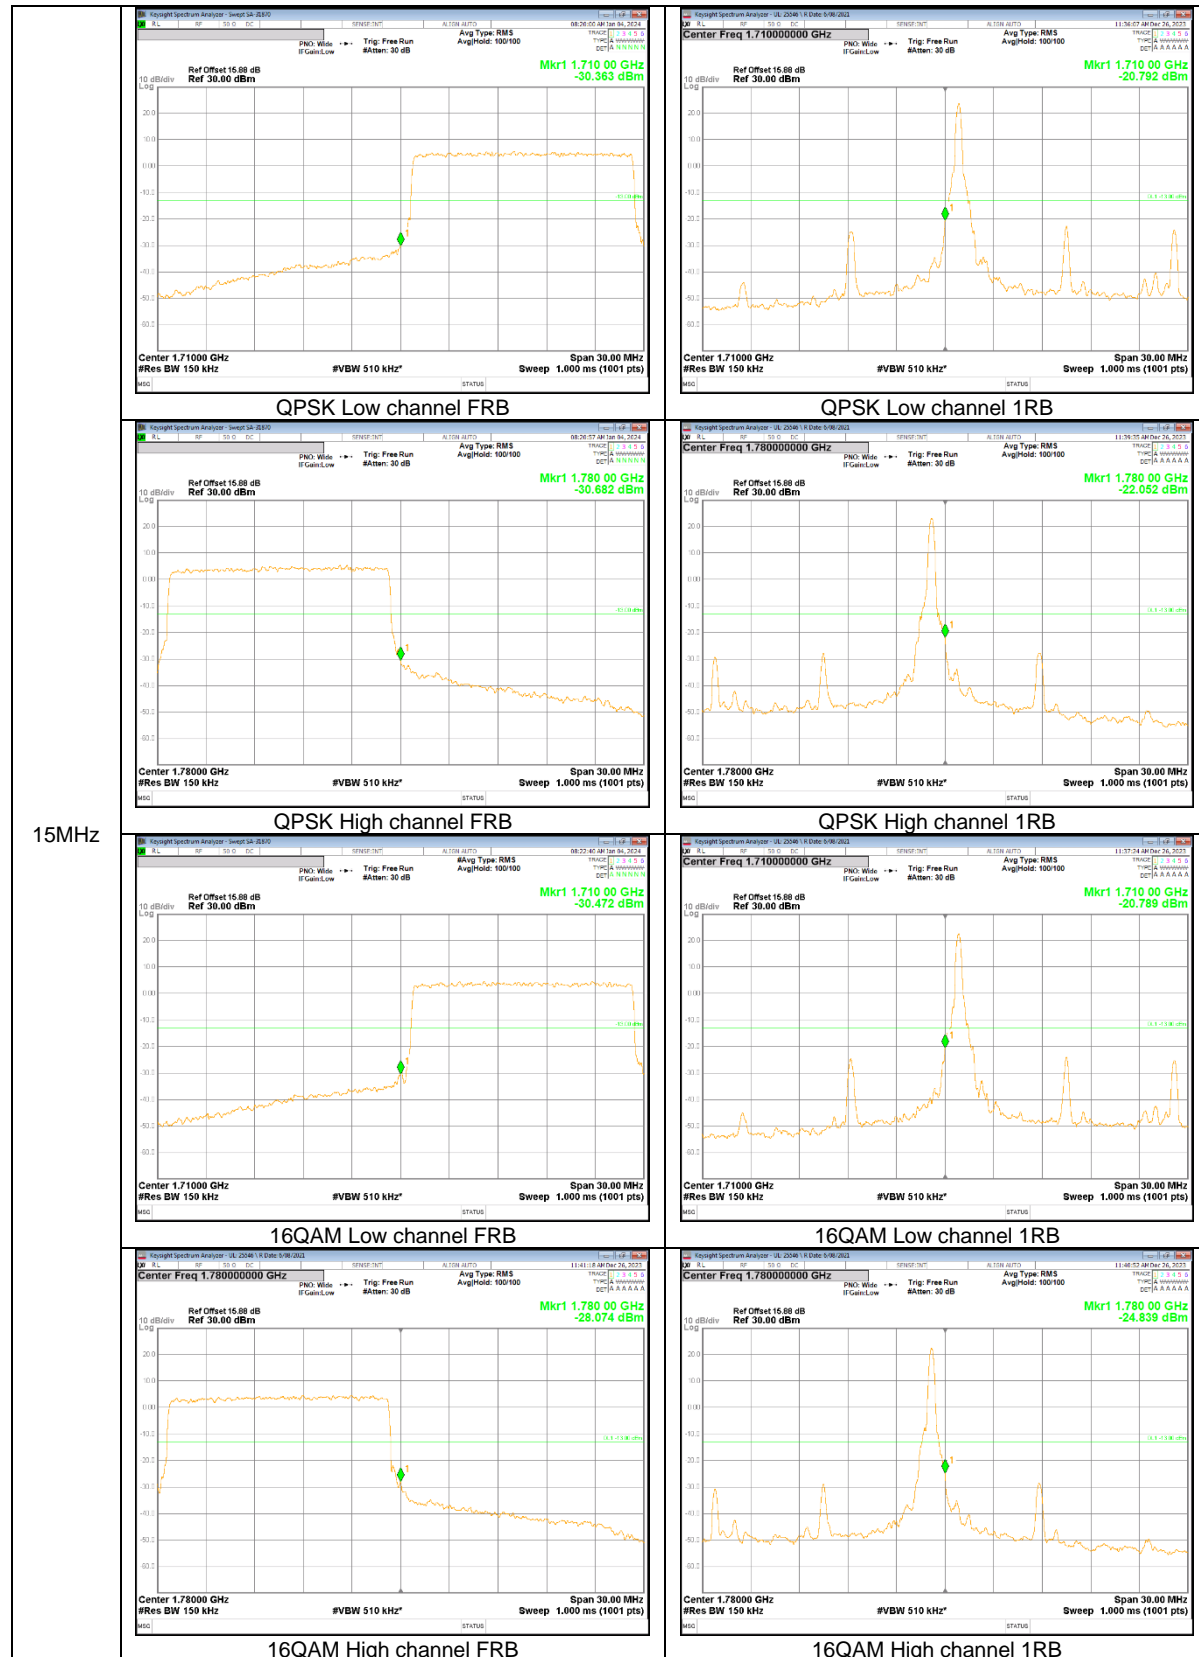

8.4.1. BAND EDGE RESULT

LTE Band 12

10MHz

5MHz

1.4MHz

LTE Band 66

20MHz

8.4.2. EMISSION MASK RESULT

LTE Band 41

15MHz