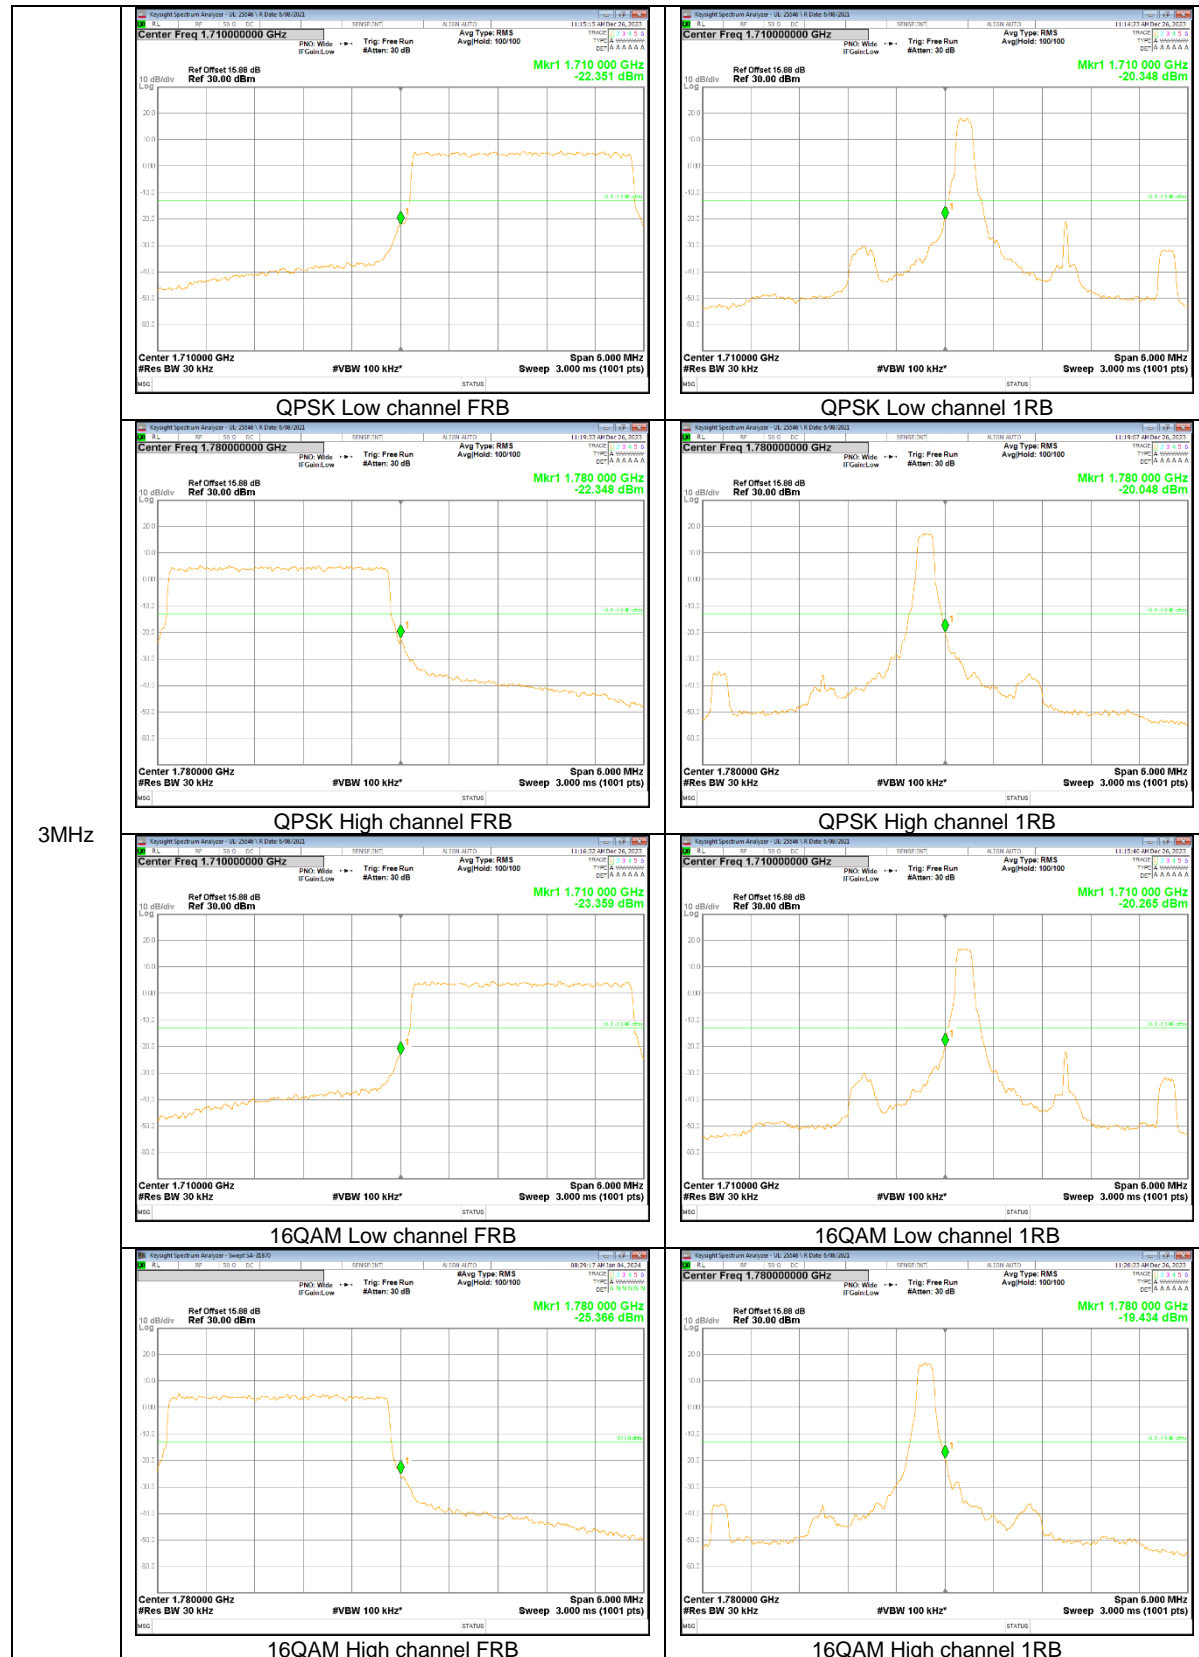

8.4.1. BAND EDGE RESULT

LTE Band 12

10MHz

5MHz

1.4MHz

LTE Band 66

20MHz

8.4.2. EMISSION MASK RESULT

LTE Band 41

15MHz