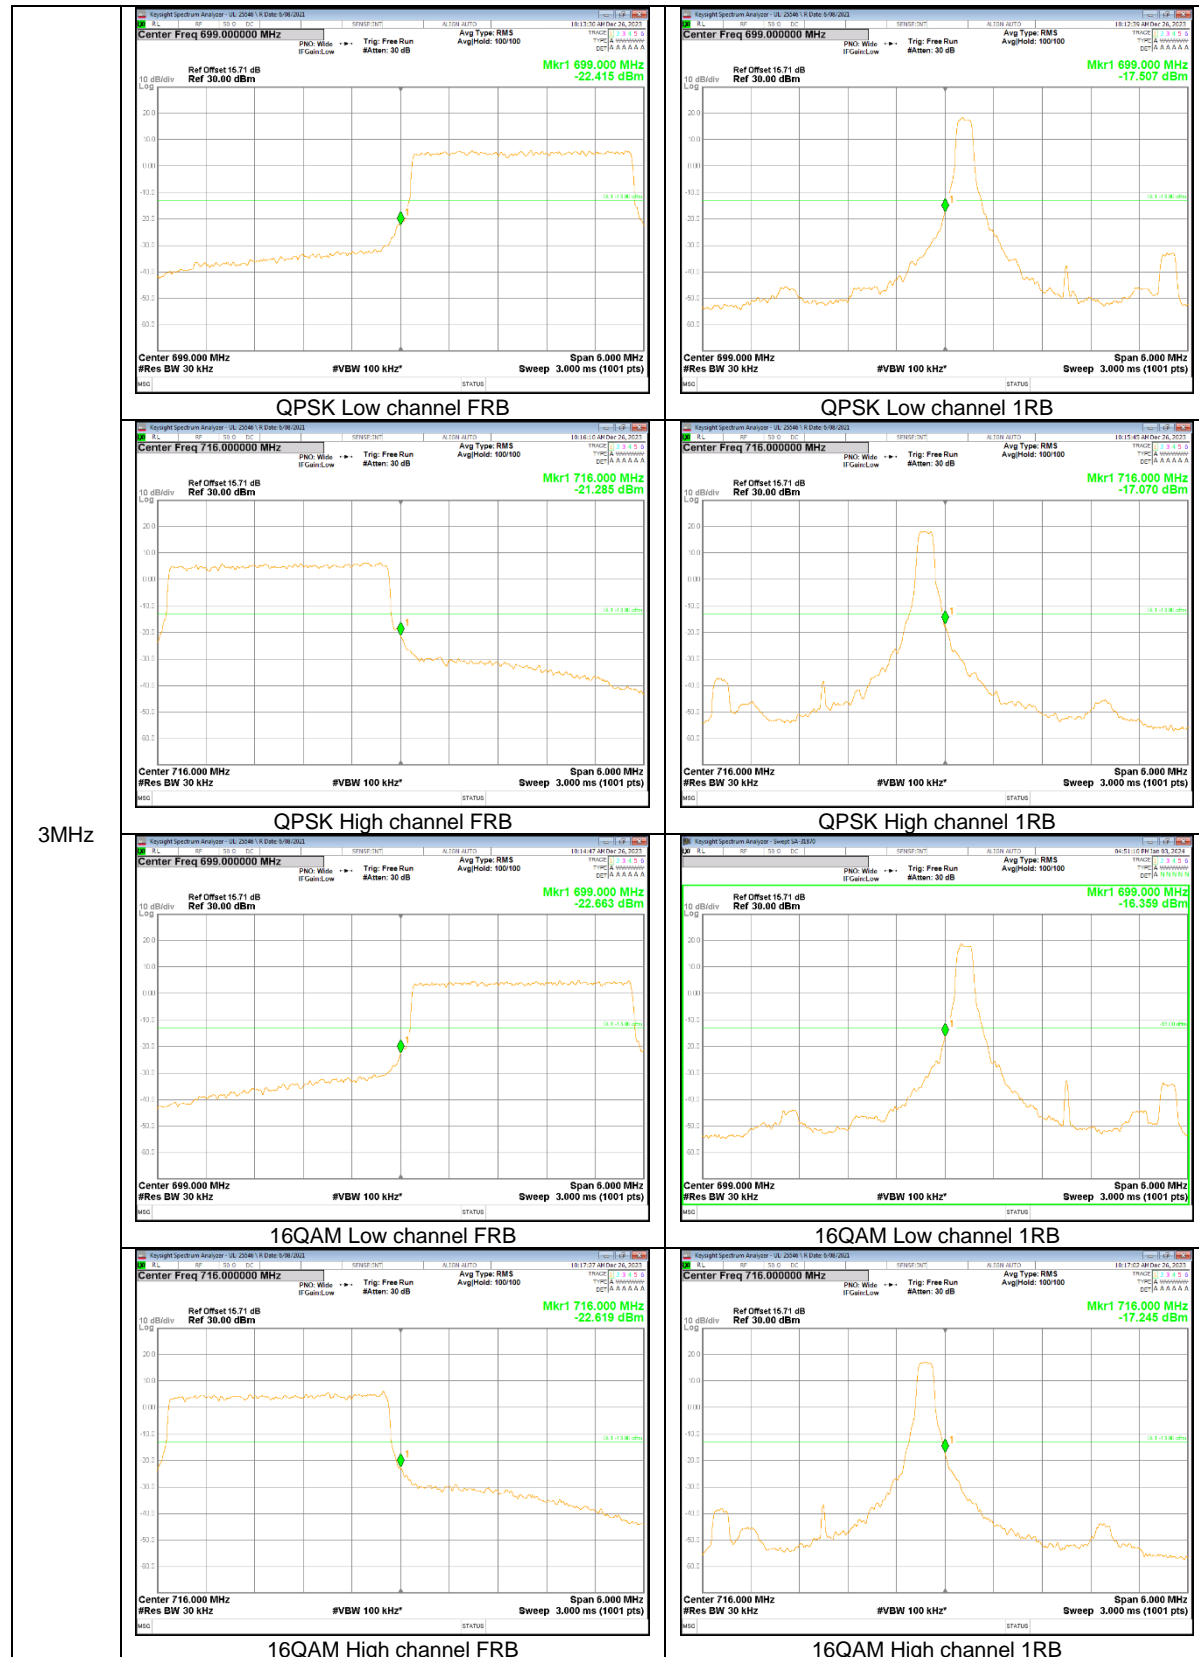

8.4.1. BAND EDGE RESULT

LTE Band 12

10MHz

5MHz

1.4MHz

LTE Band 66

20MHz

8.4.2. EMISSION MASK RESULT

LTE Band 41

15MHz