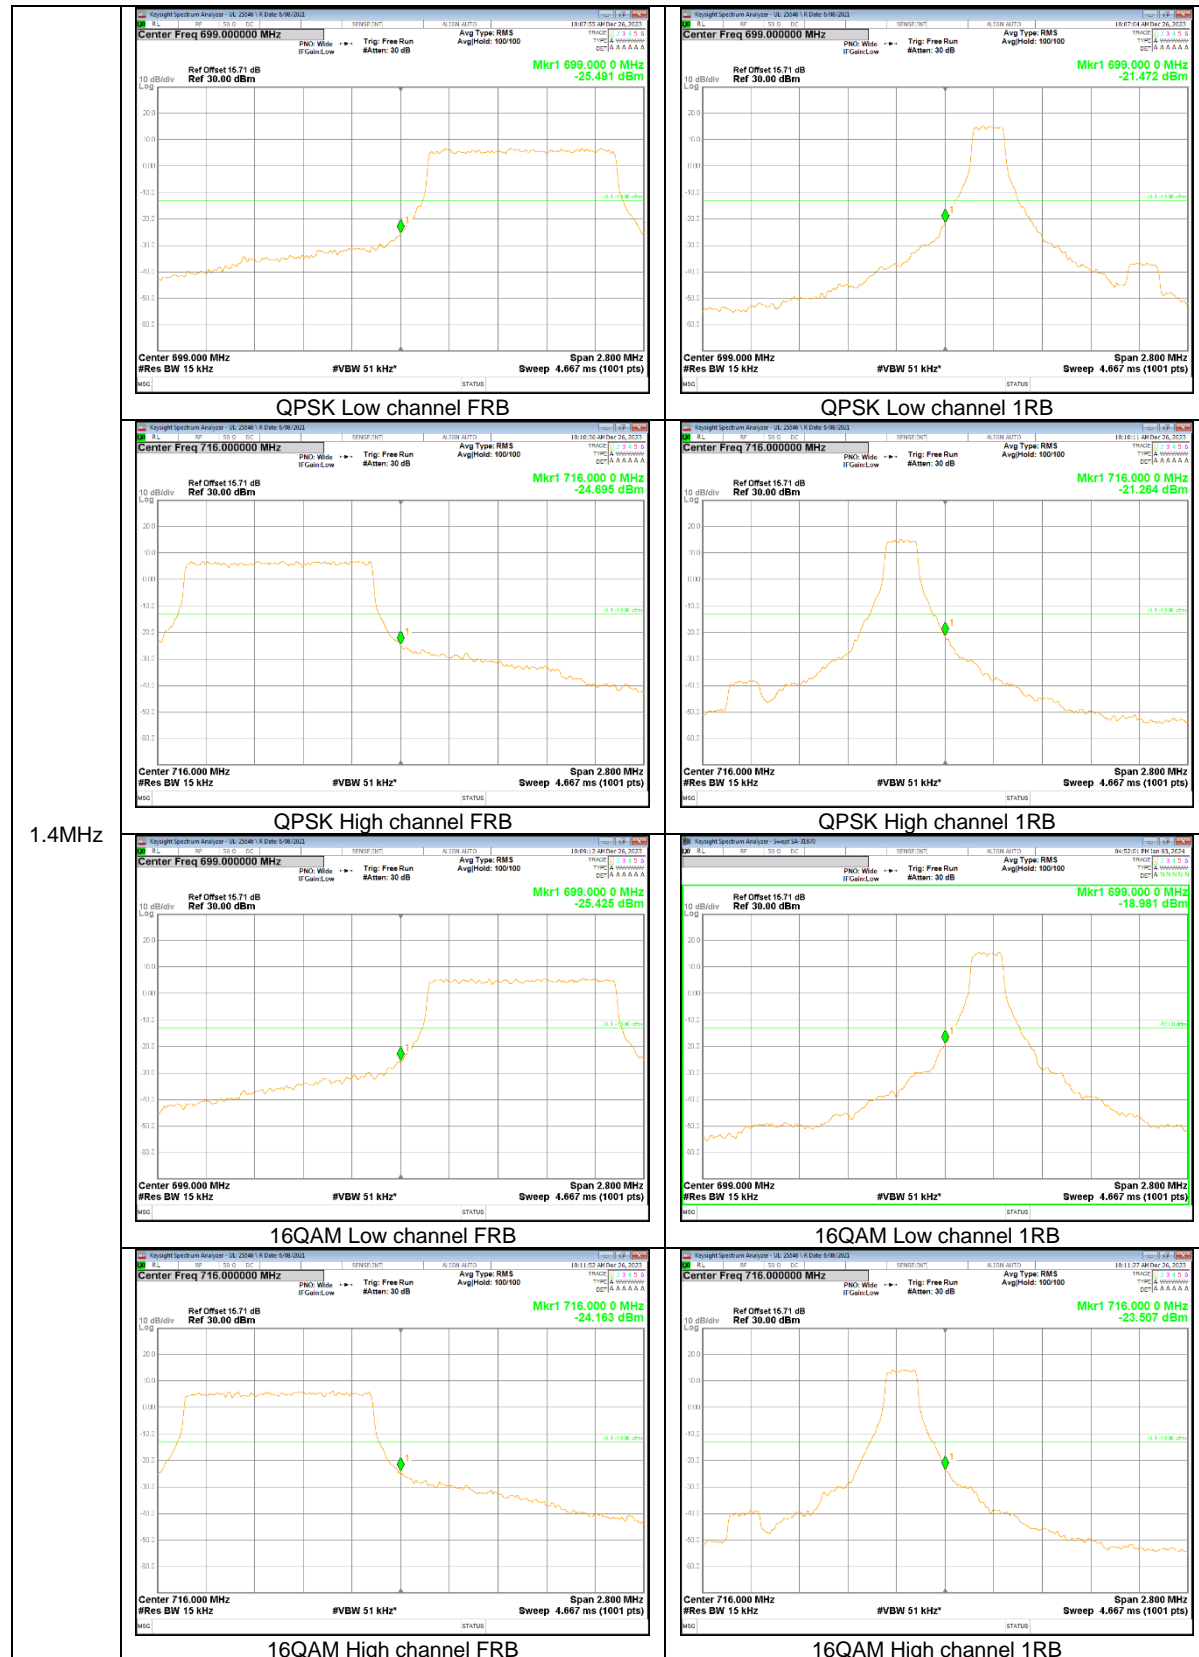

8.4.1. BAND EDGE RESULT

LTE Band 12

10MHz

5MHz

1.4MHz

LTE Band 66

20MHz

8.4.2. EMISSION MASK RESULT

LTE Band 41

15MHz