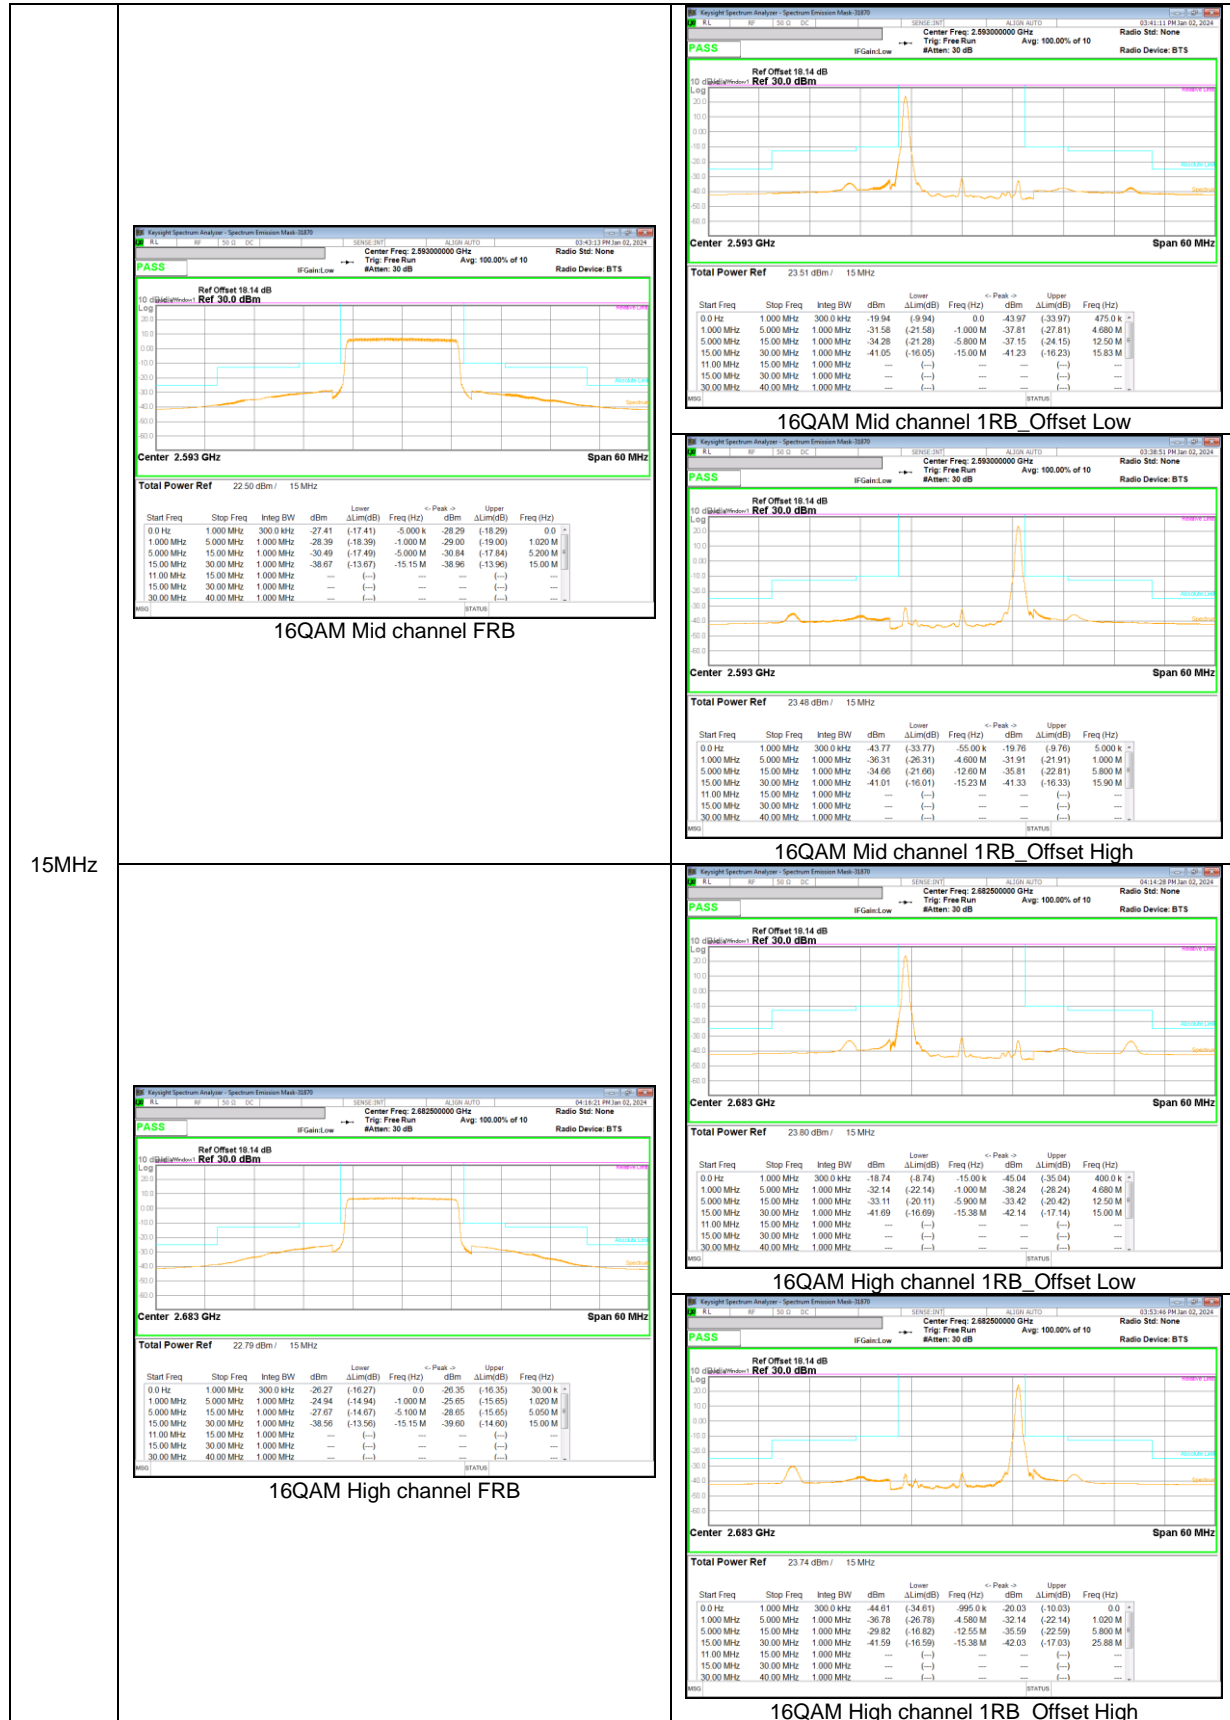

8.4.1. BAND EDGE RESULT

LTE Band 12

10MHz

5MHz

1.4MHz

LTE Band 66

20MHz

8.4.2. EMISSION MASK RESULT

LTE Band 41

15MHz