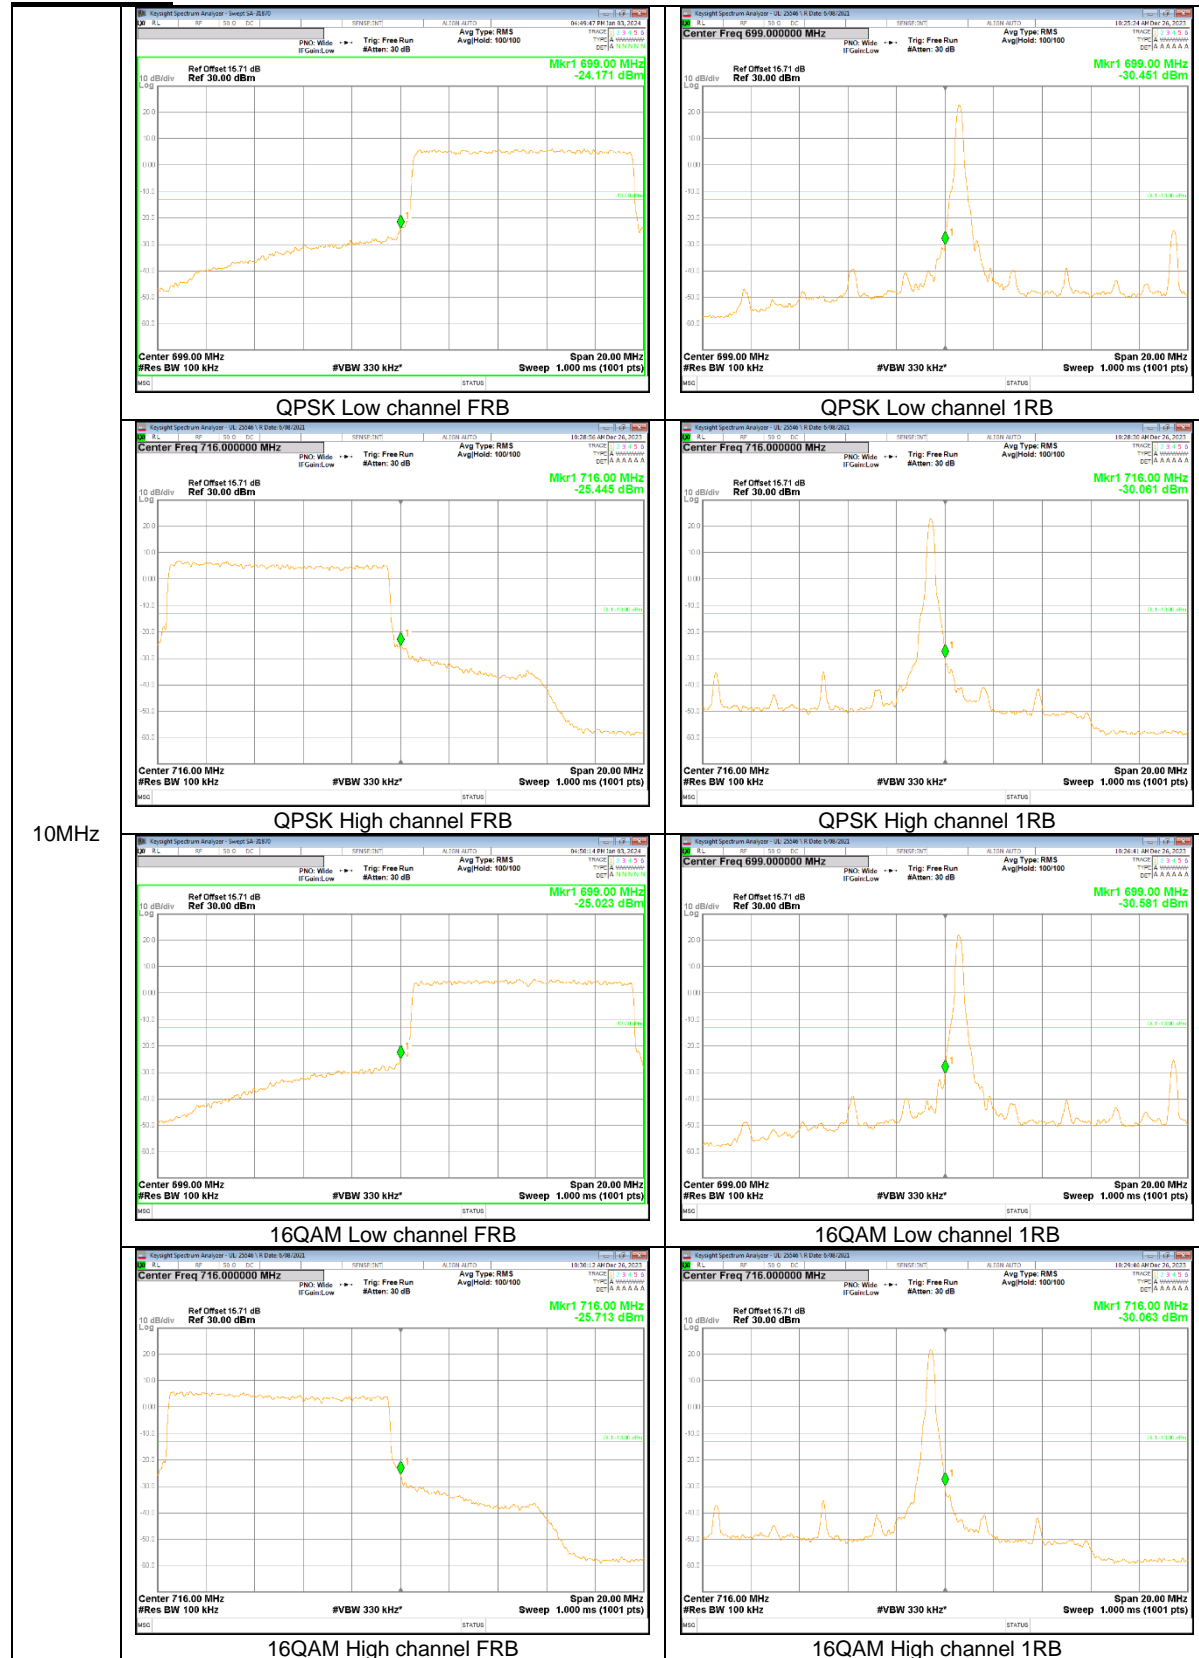

8.4.1. BAND EDGE RESULT

LTE Band 12

10MHz

5MHz

1.4MHz

LTE Band 66

20MHz

8.4.2. EMISSION MASK RESULT

LTE Band 41

15MHz