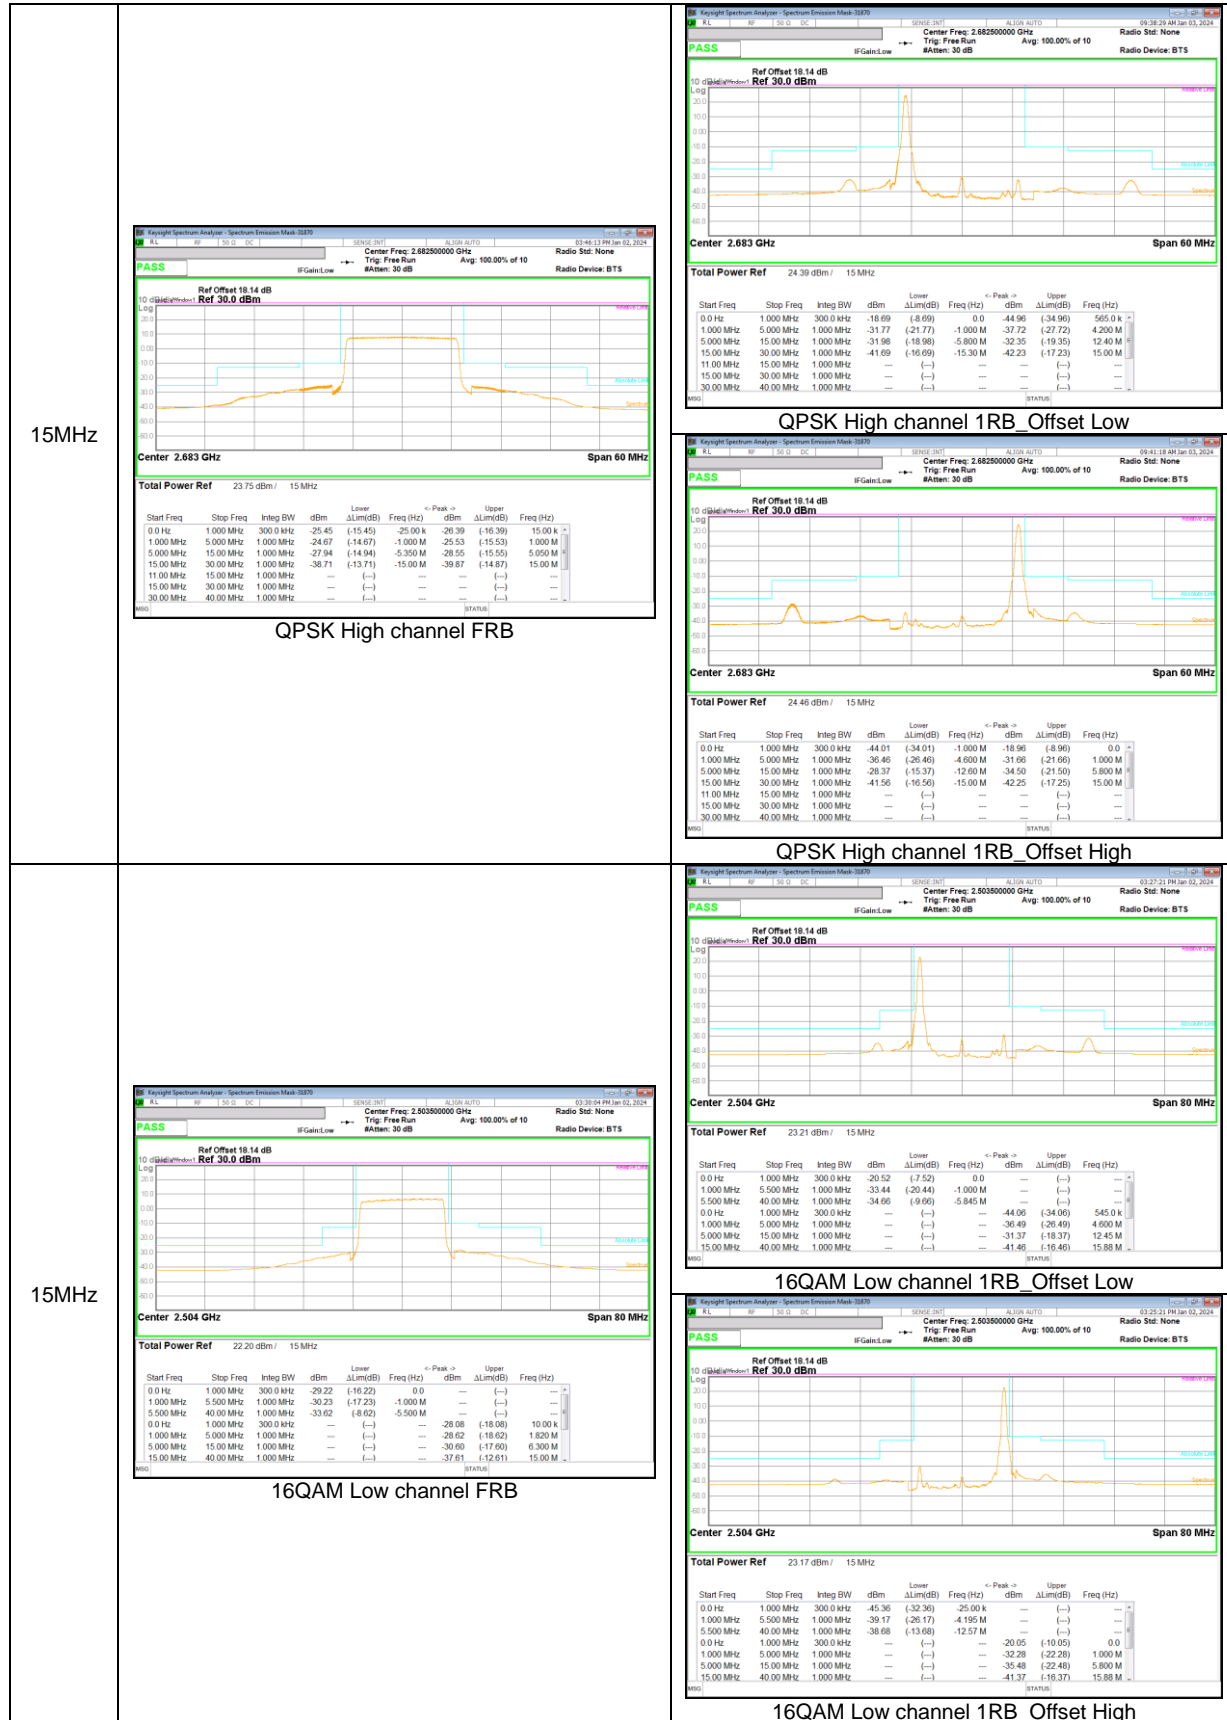

8.4.1. BAND EDGE RESULT

LTE Band 12

10MHz

5MHz

1.4MHz

LTE Band 66

20MHz

8.4.2. EMISSION MASK RESULT

LTE Band 41

15MHz