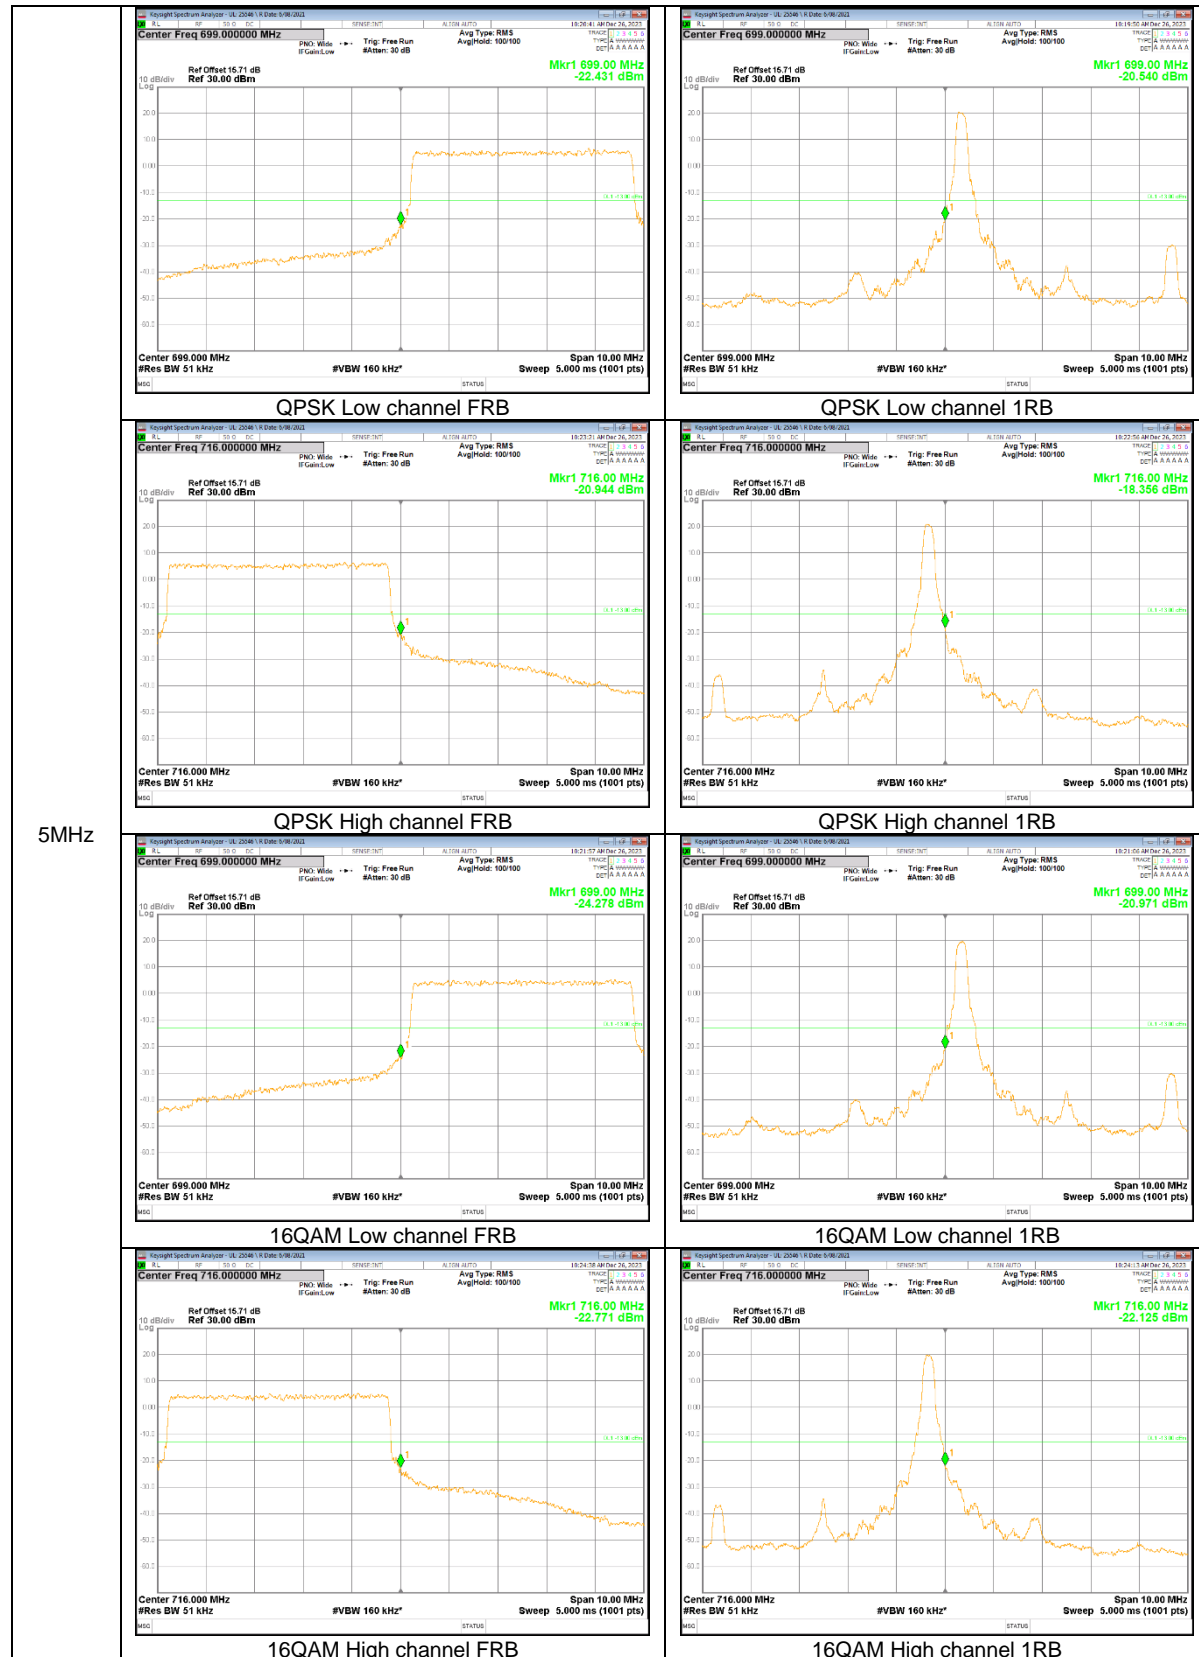

8.4.1. BAND EDGE RESULT

LTE Band 12

10MHz

5MHz

1.4MHz

LTE Band 66

20MHz

8.4.2. EMISSION MASK RESULT

LTE Band 41

15MHz