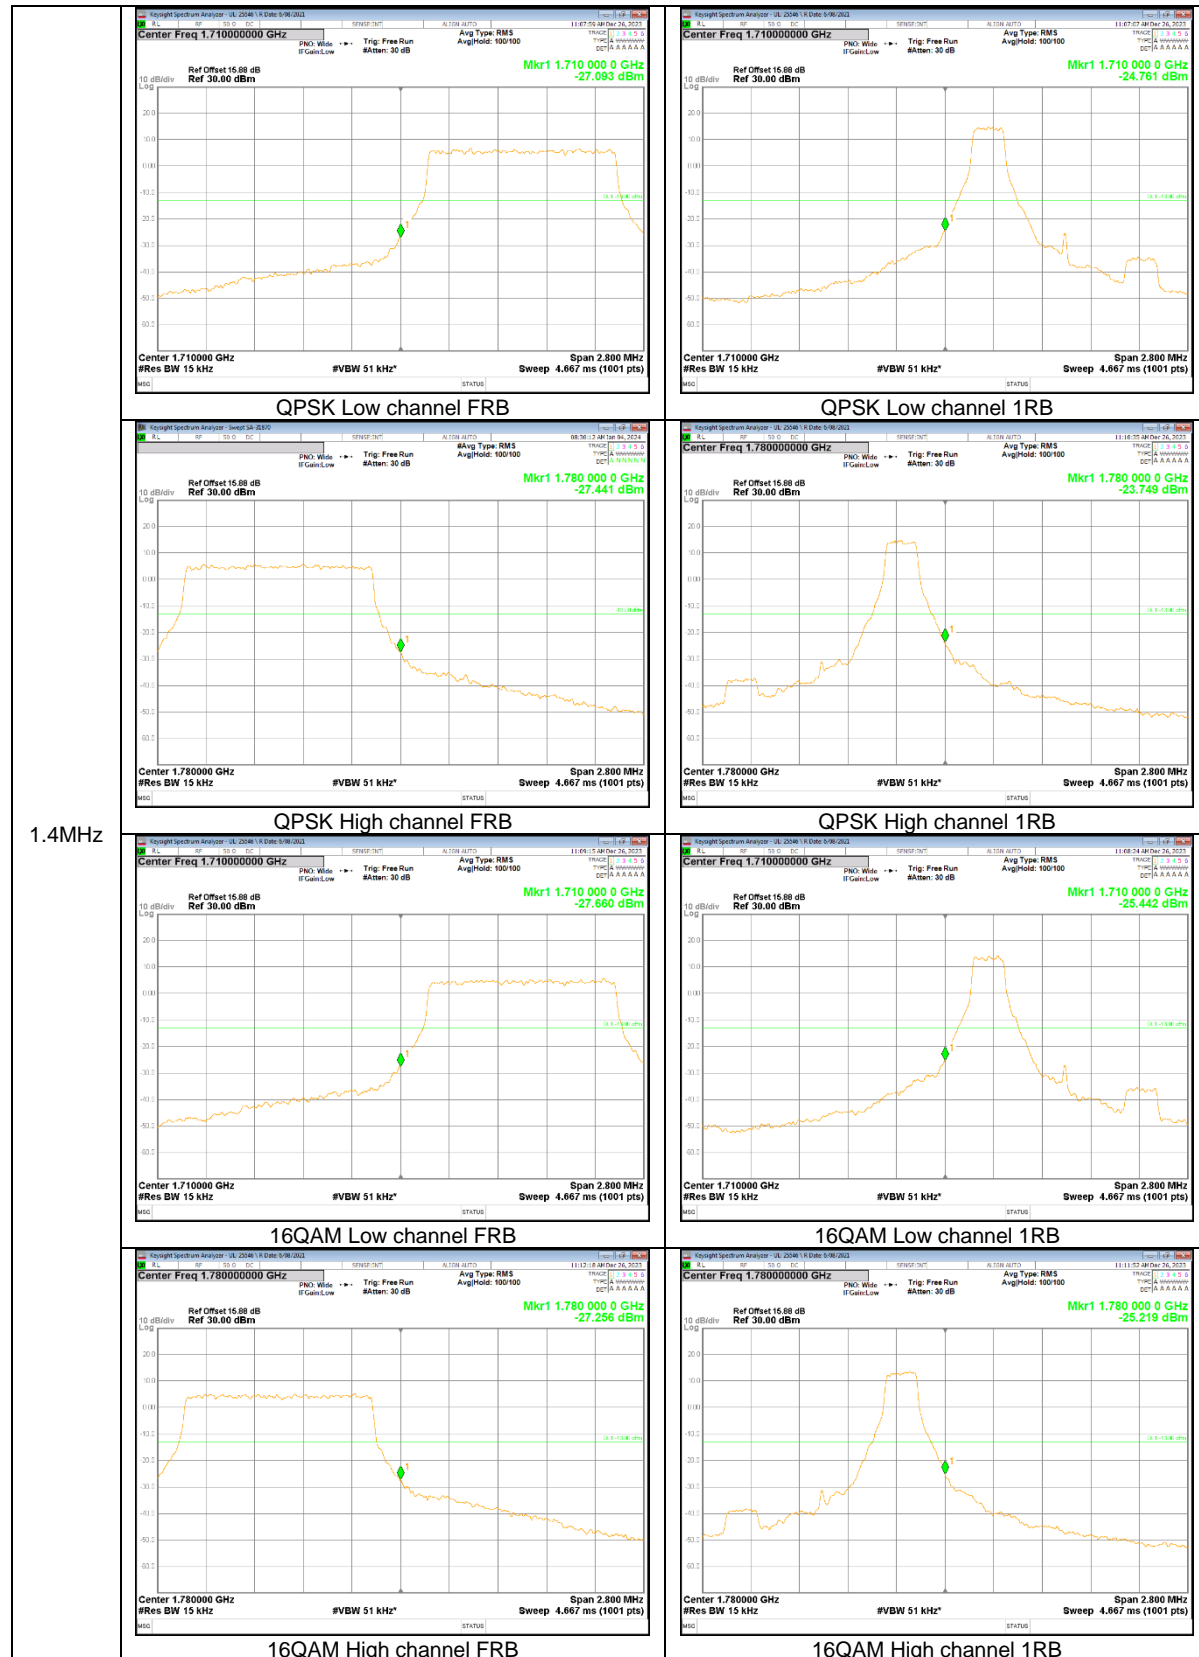

8.4.1. BAND EDGE RESULT

LTE Band 12

10MHz

5MHz

1.4MHz

LTE Band 66

20MHz

8.4.2. EMISSION MASK RESULT

LTE Band 41

15MHz