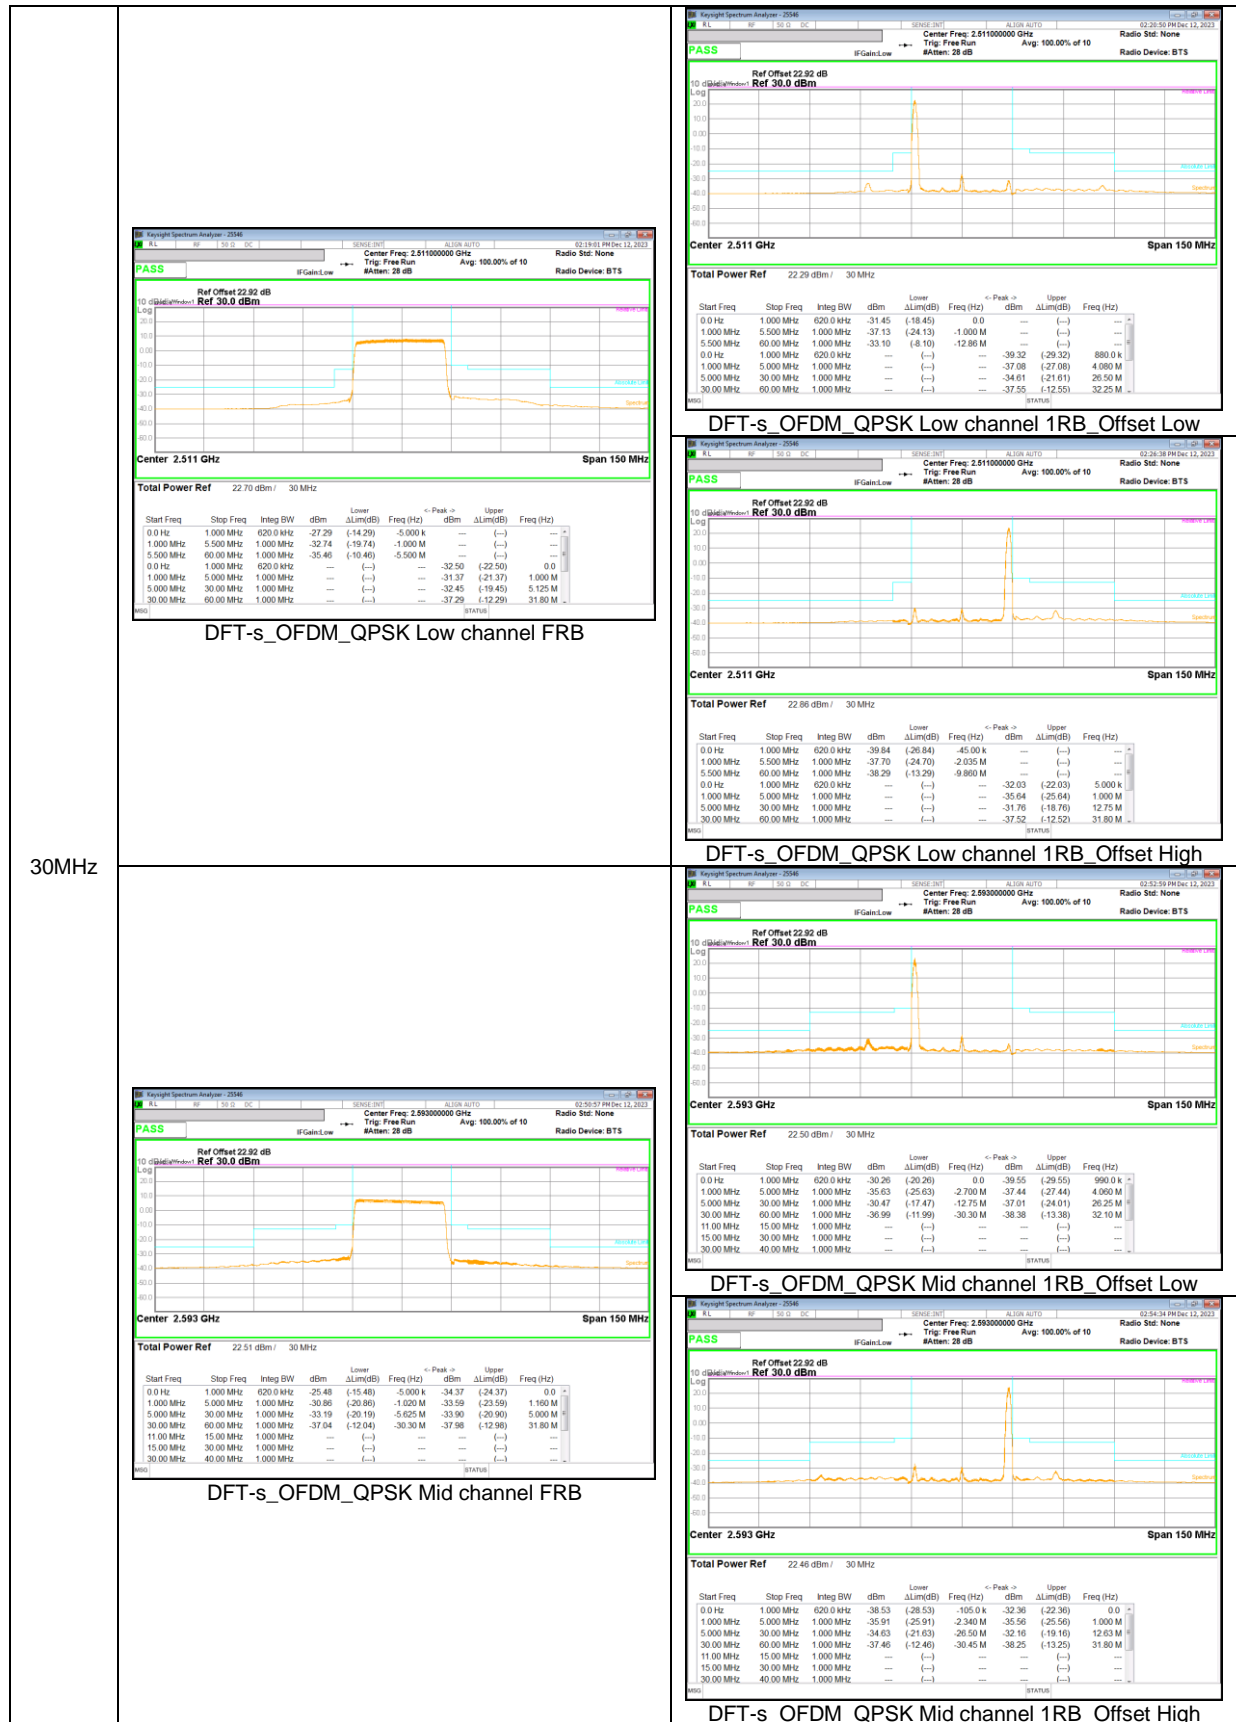

70MHz

30MHz

20MHz