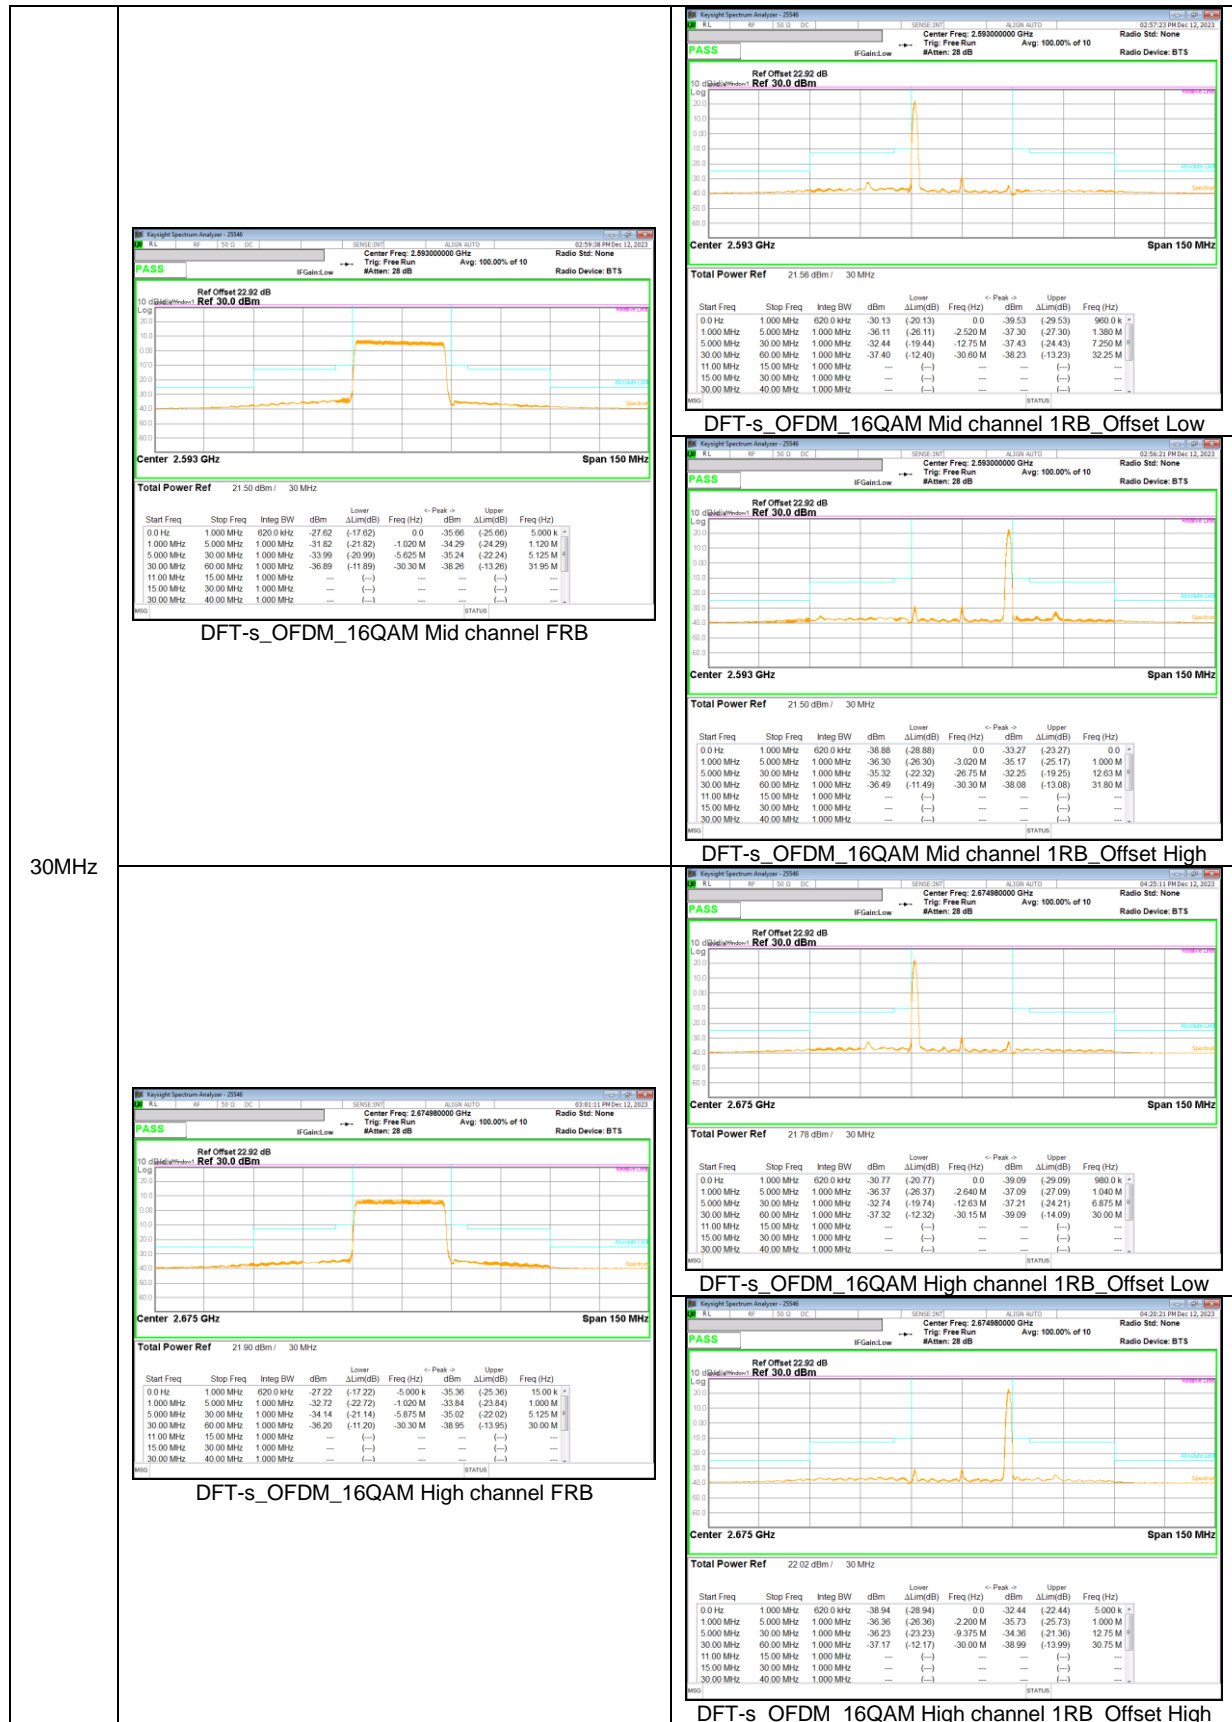

70MHz

30MHz

20MHz