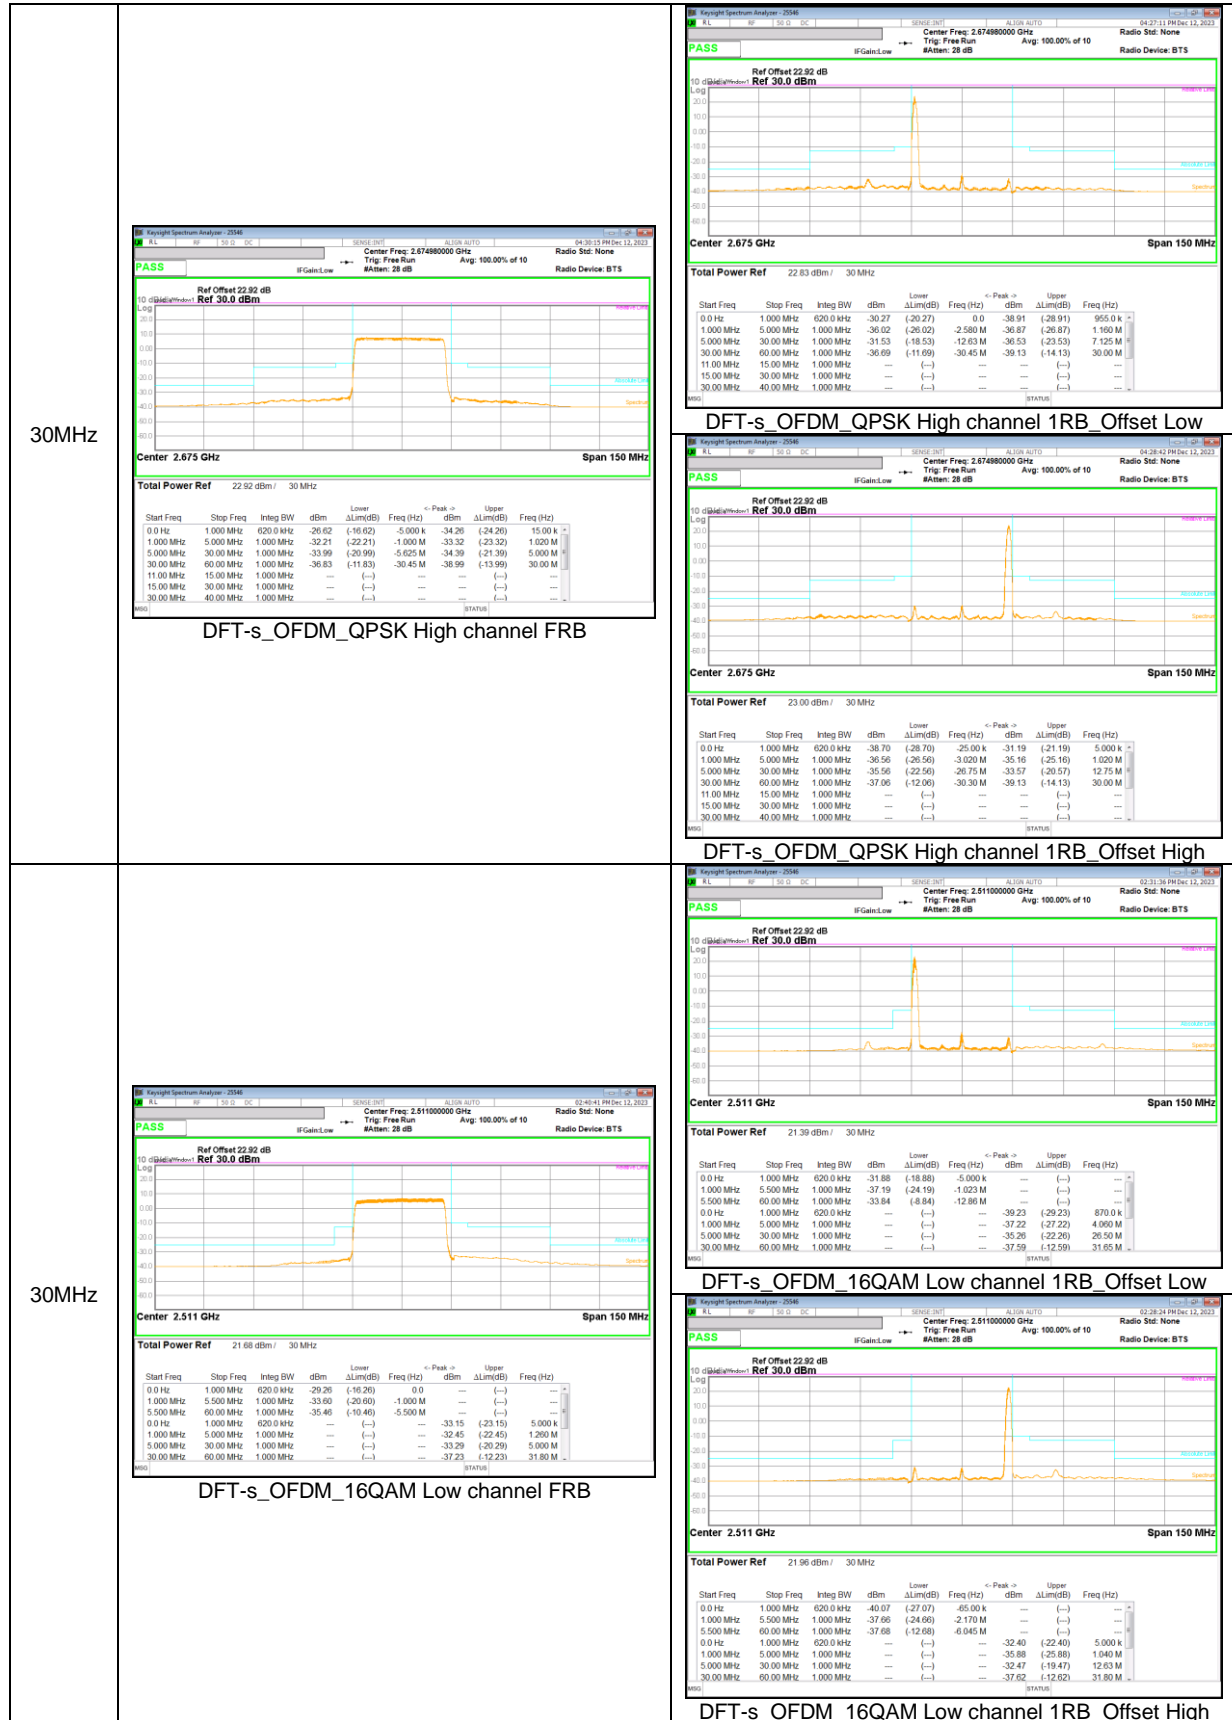

70MHz

30MHz

20MHz