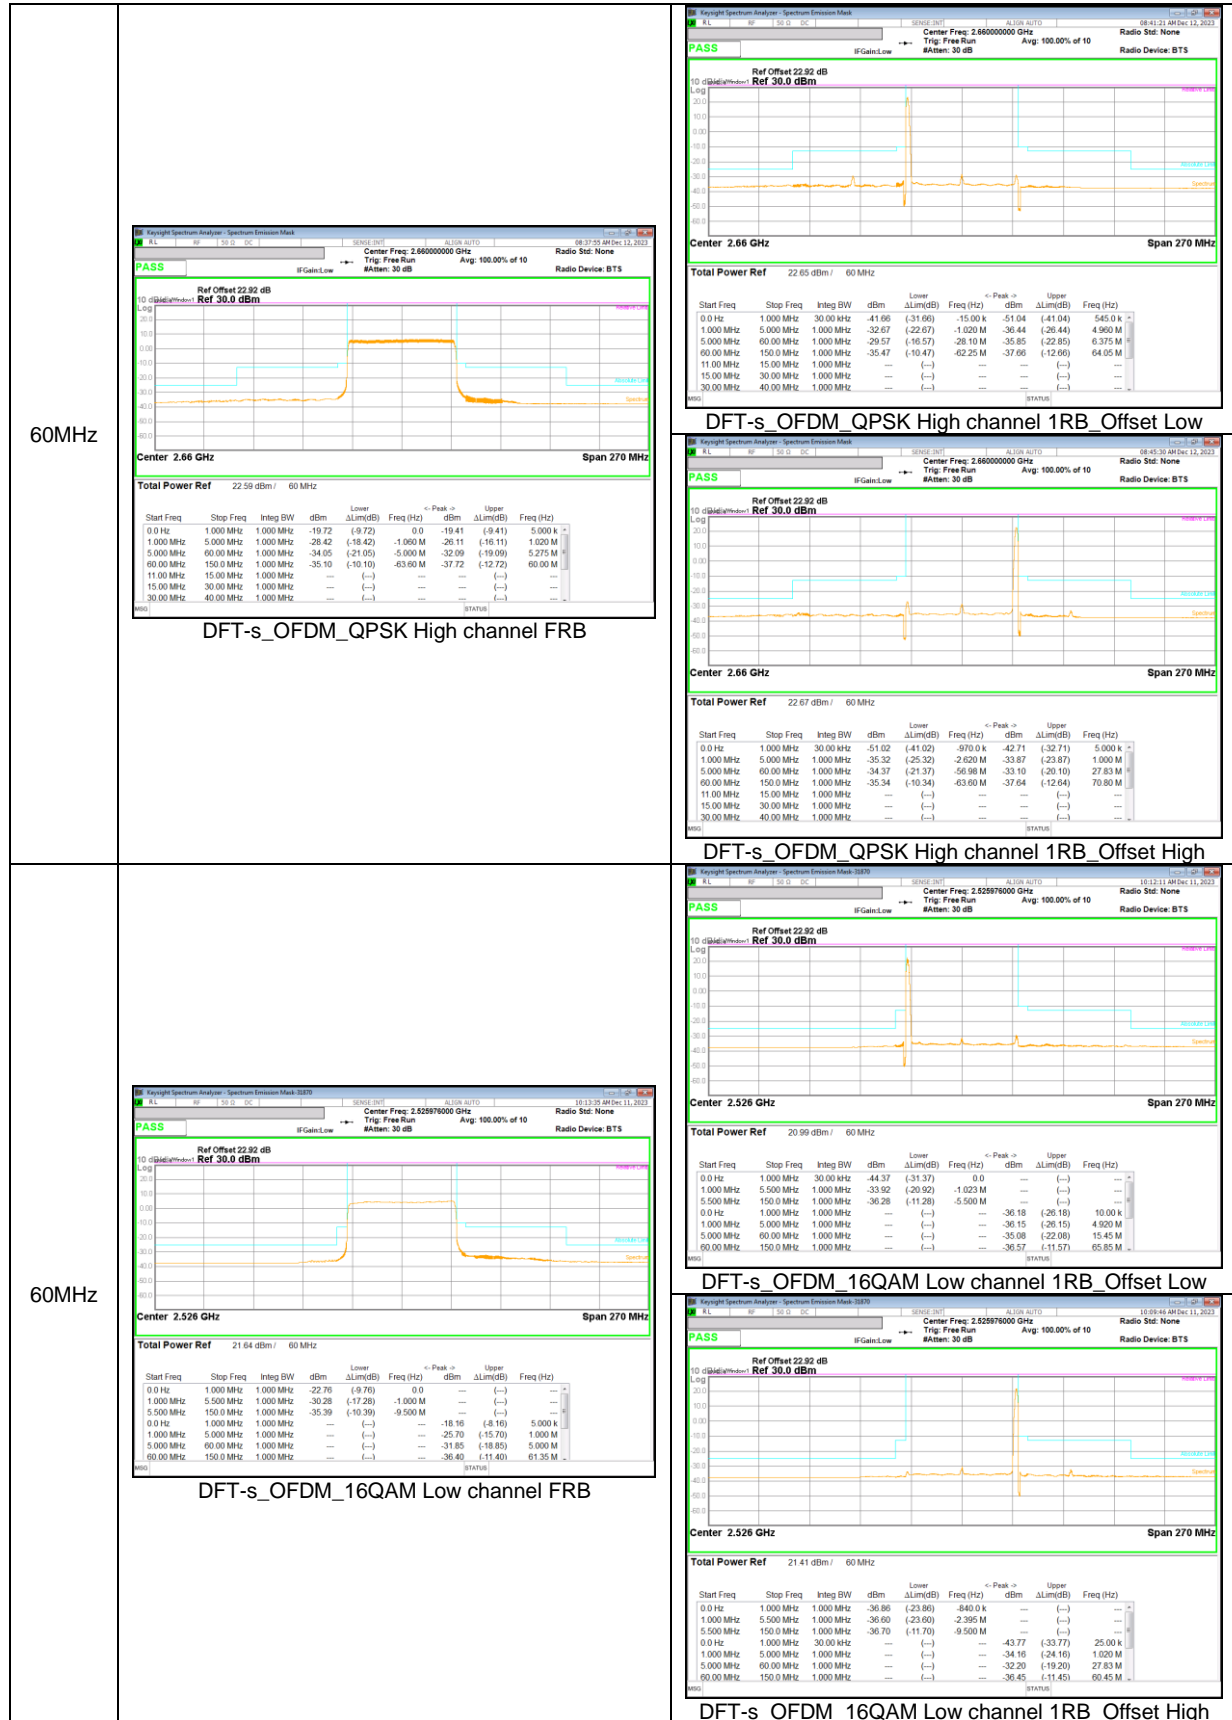

70MHz

30MHz

20MHz