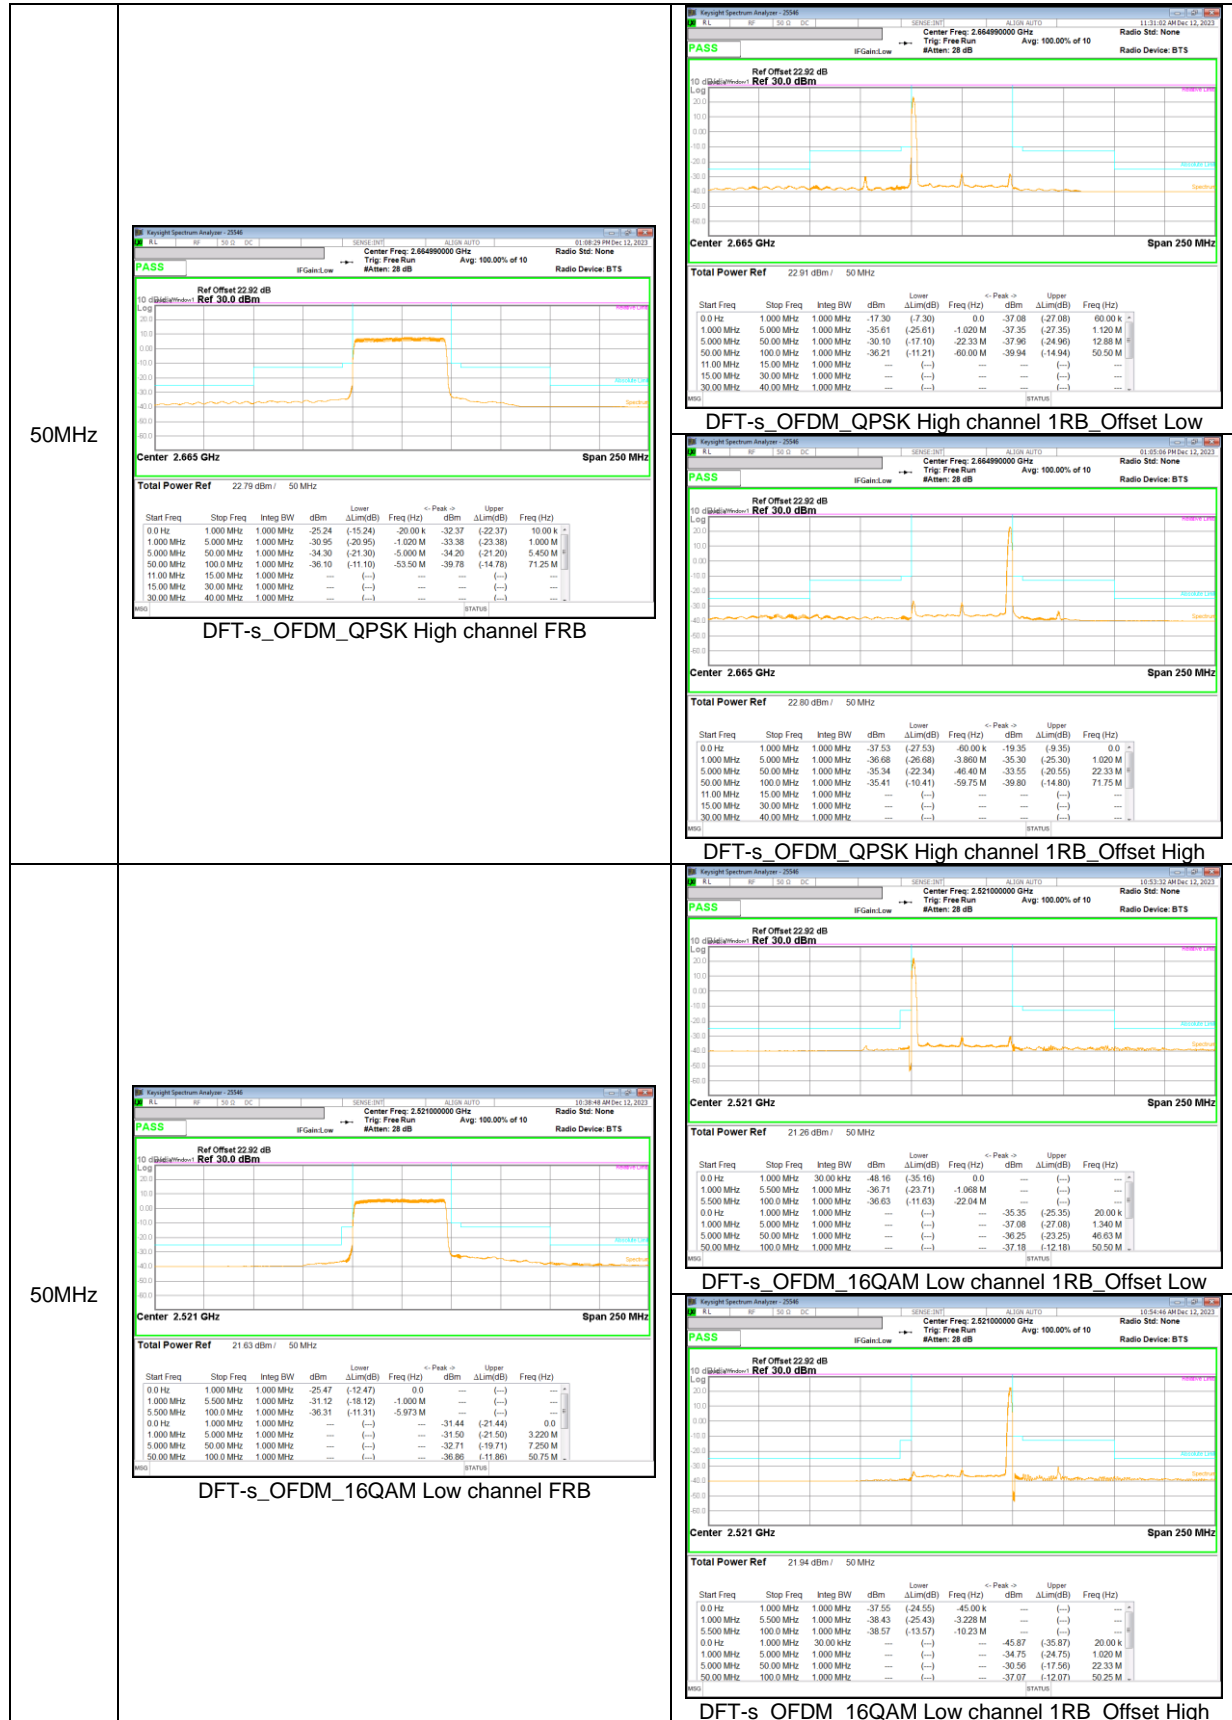

70MHz

30MHz

20MHz