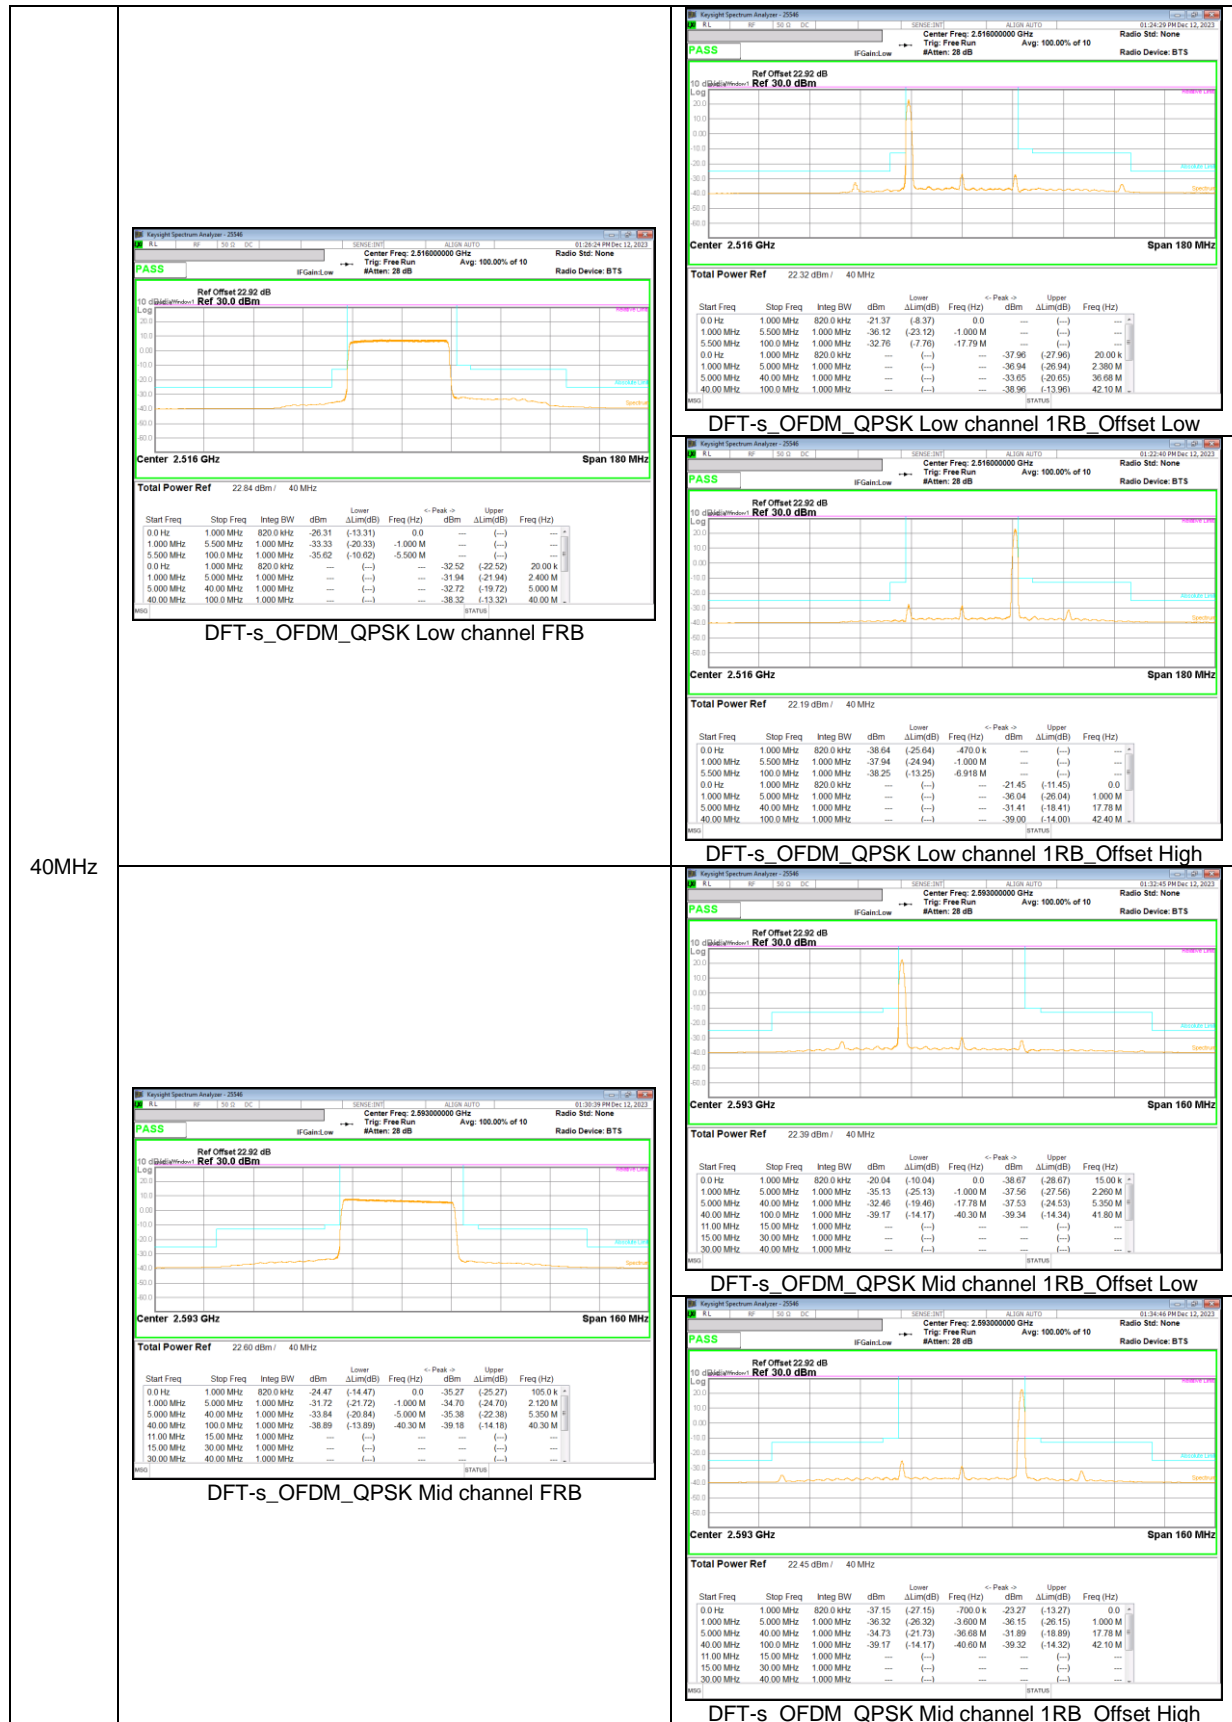

70MHz

30MHz

20MHz