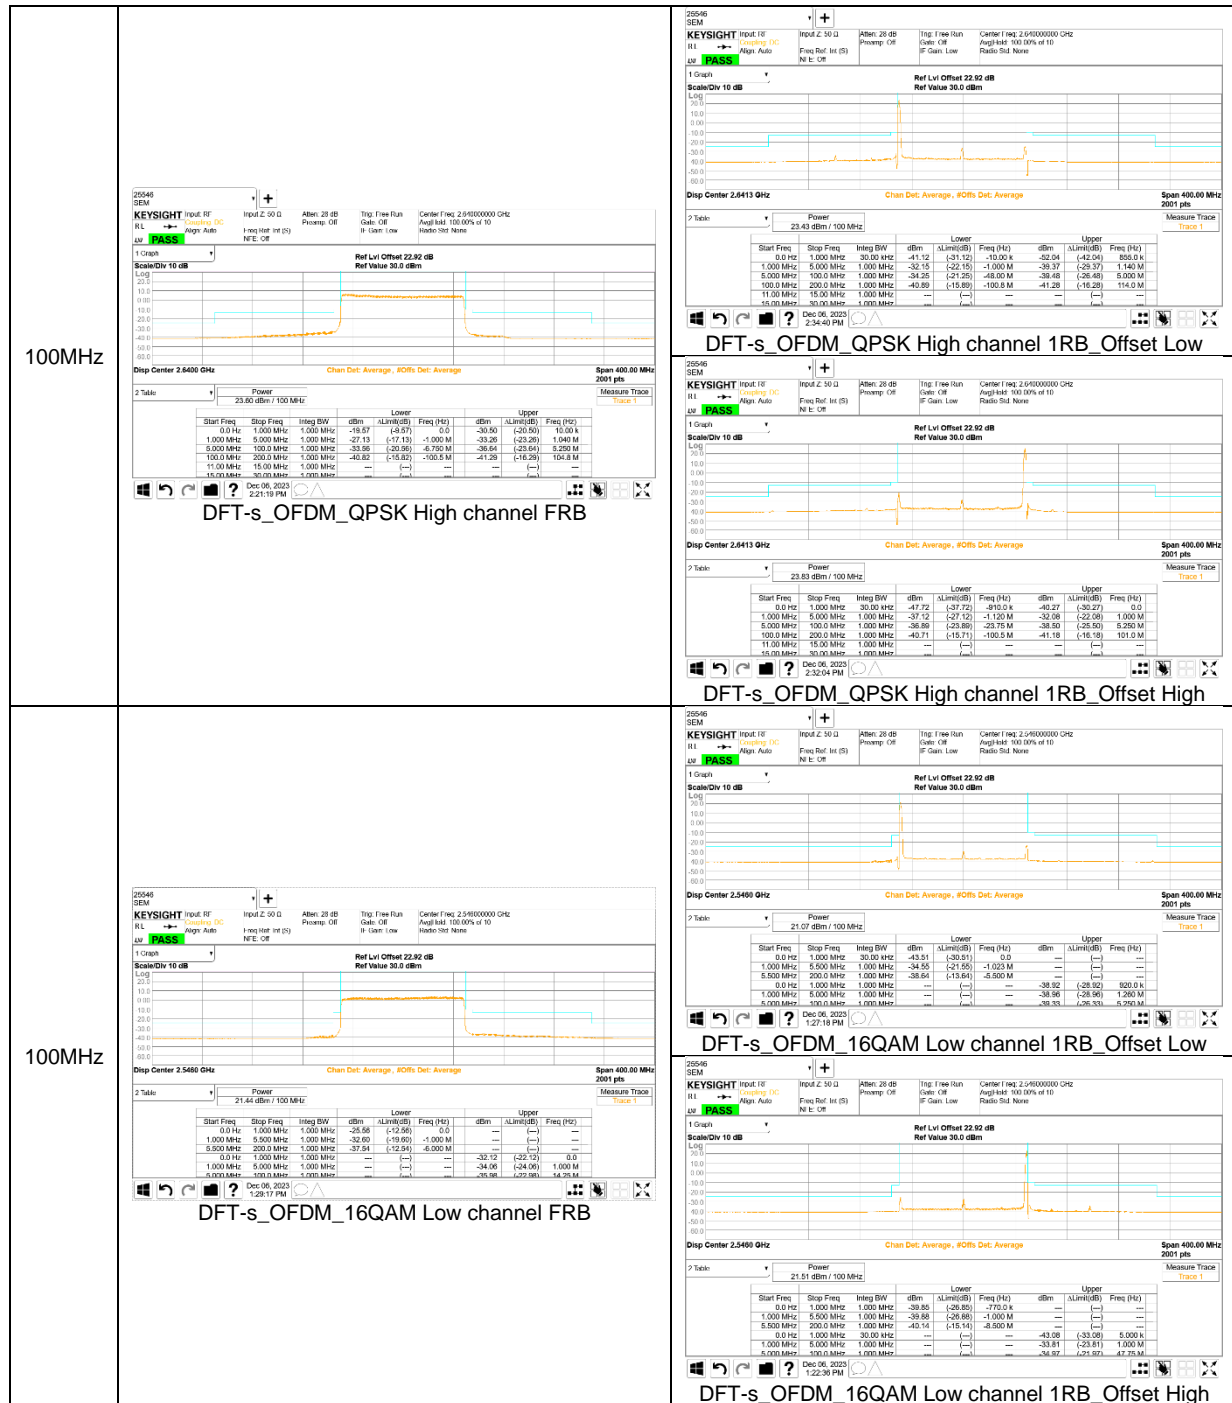

NR Band n41

70MHz