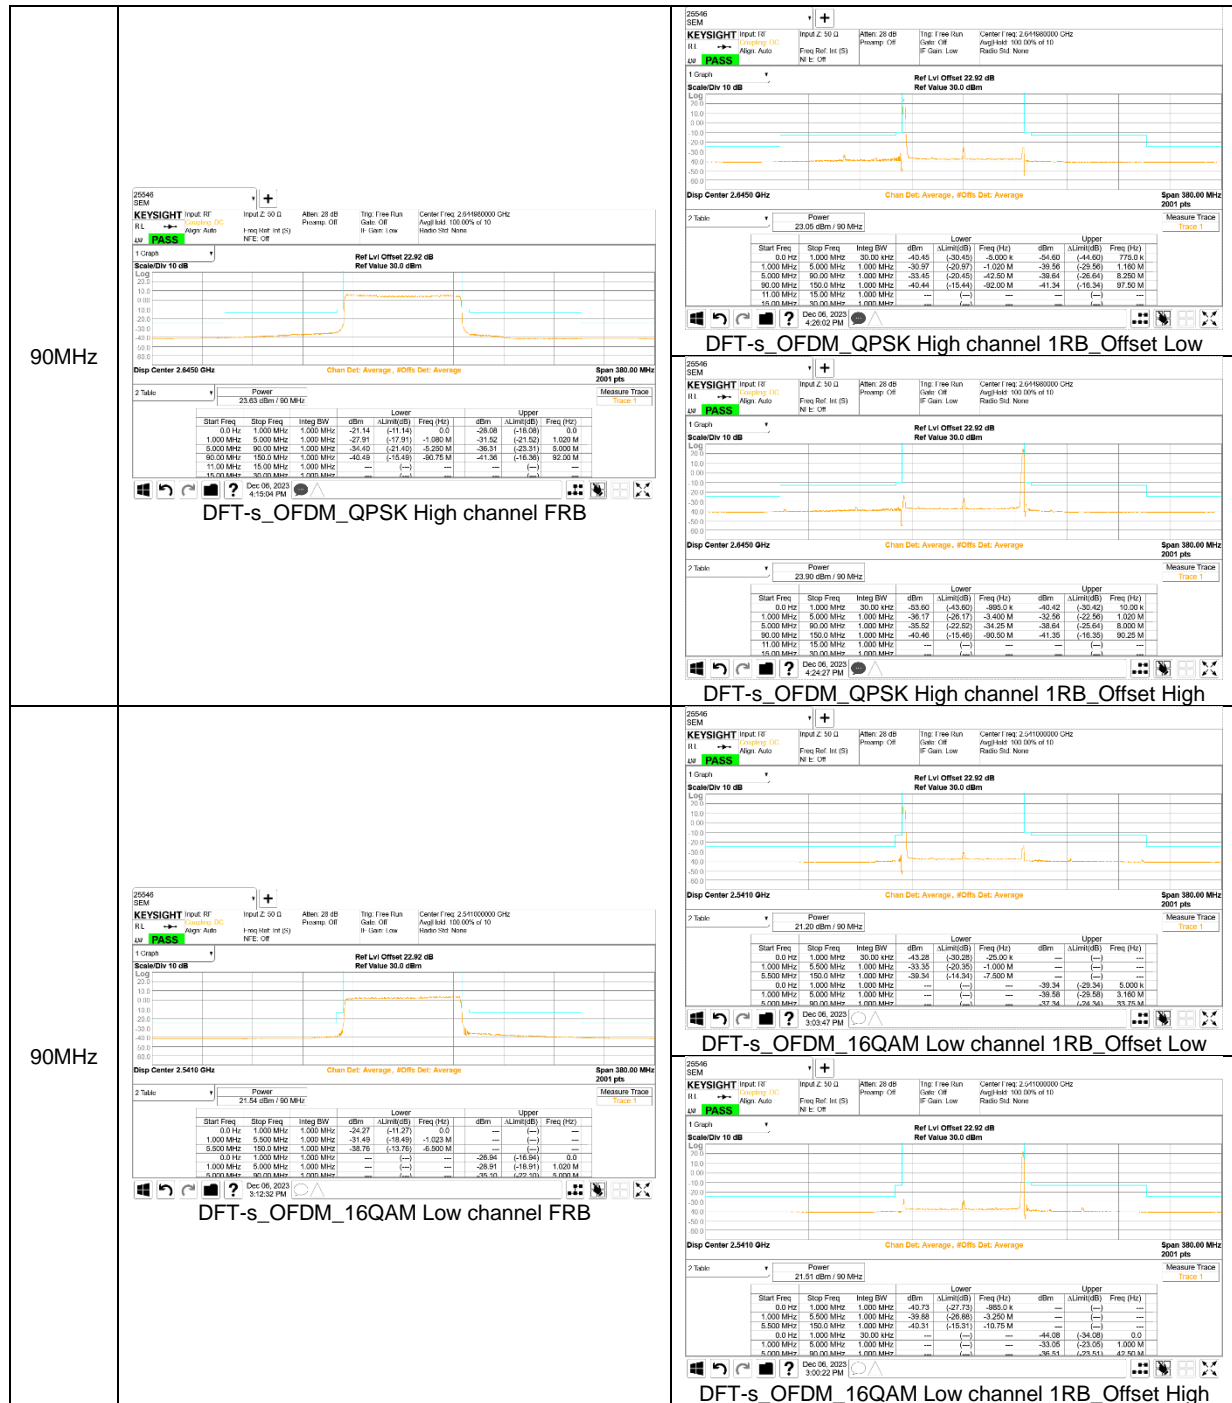

NR Band n41

70MHz