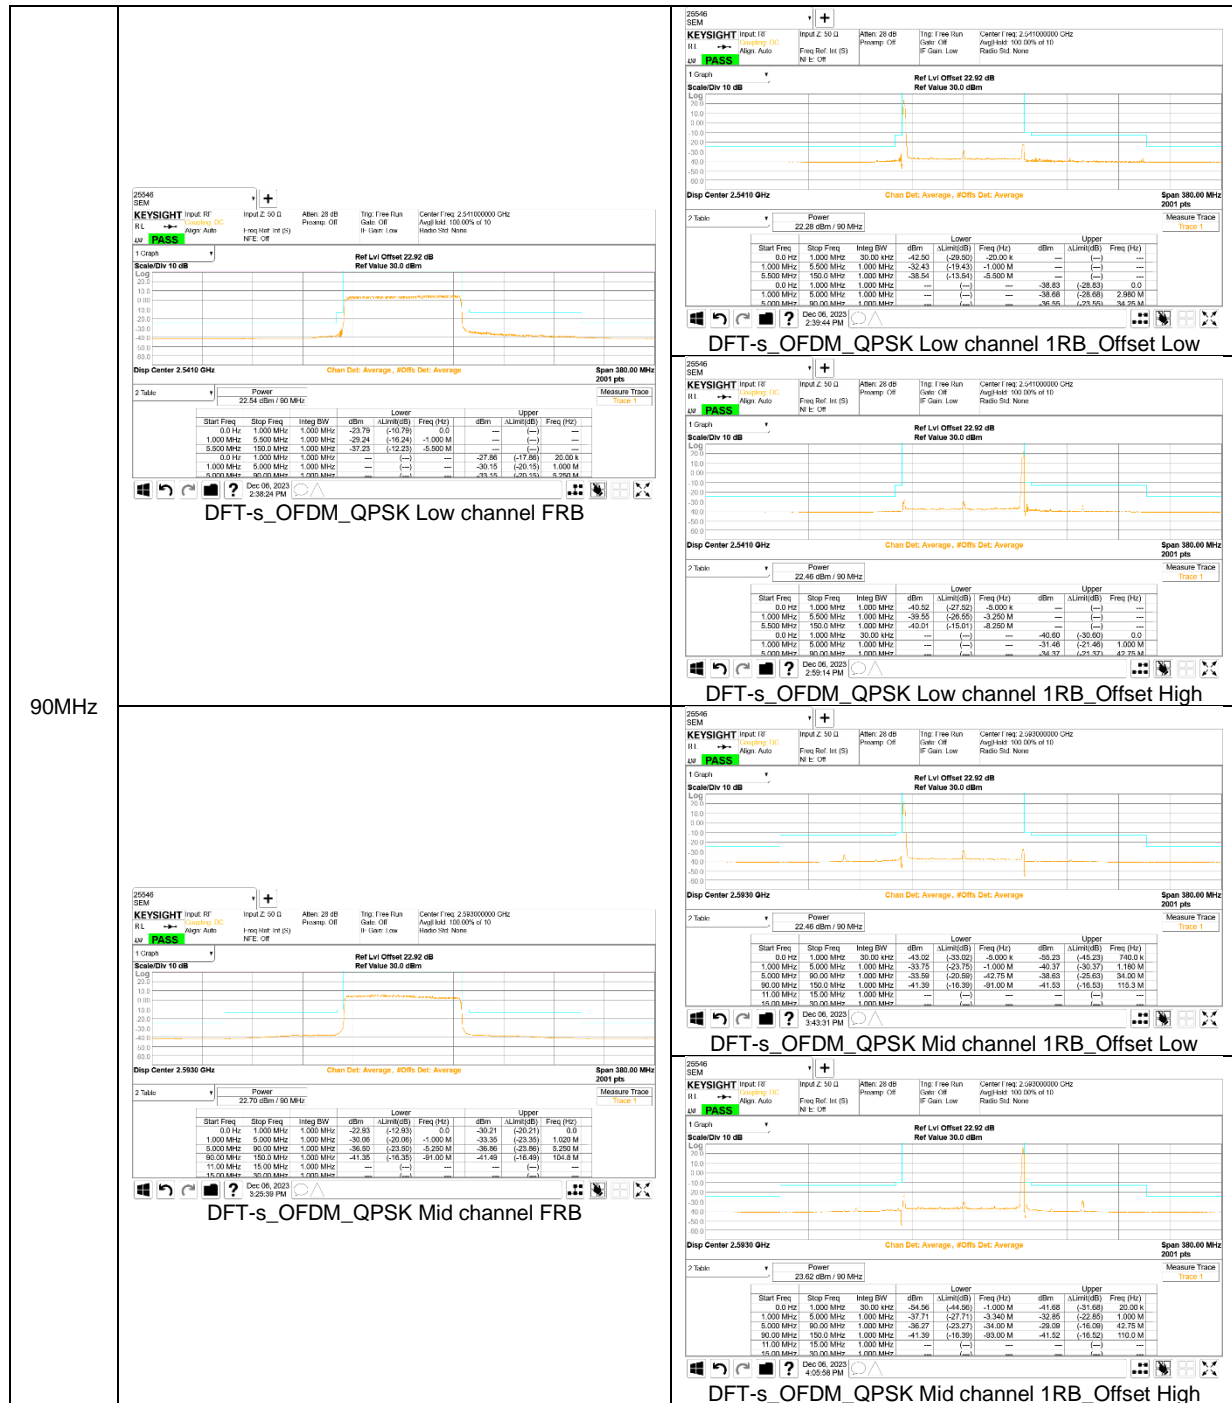

NR Band n41

70MHz