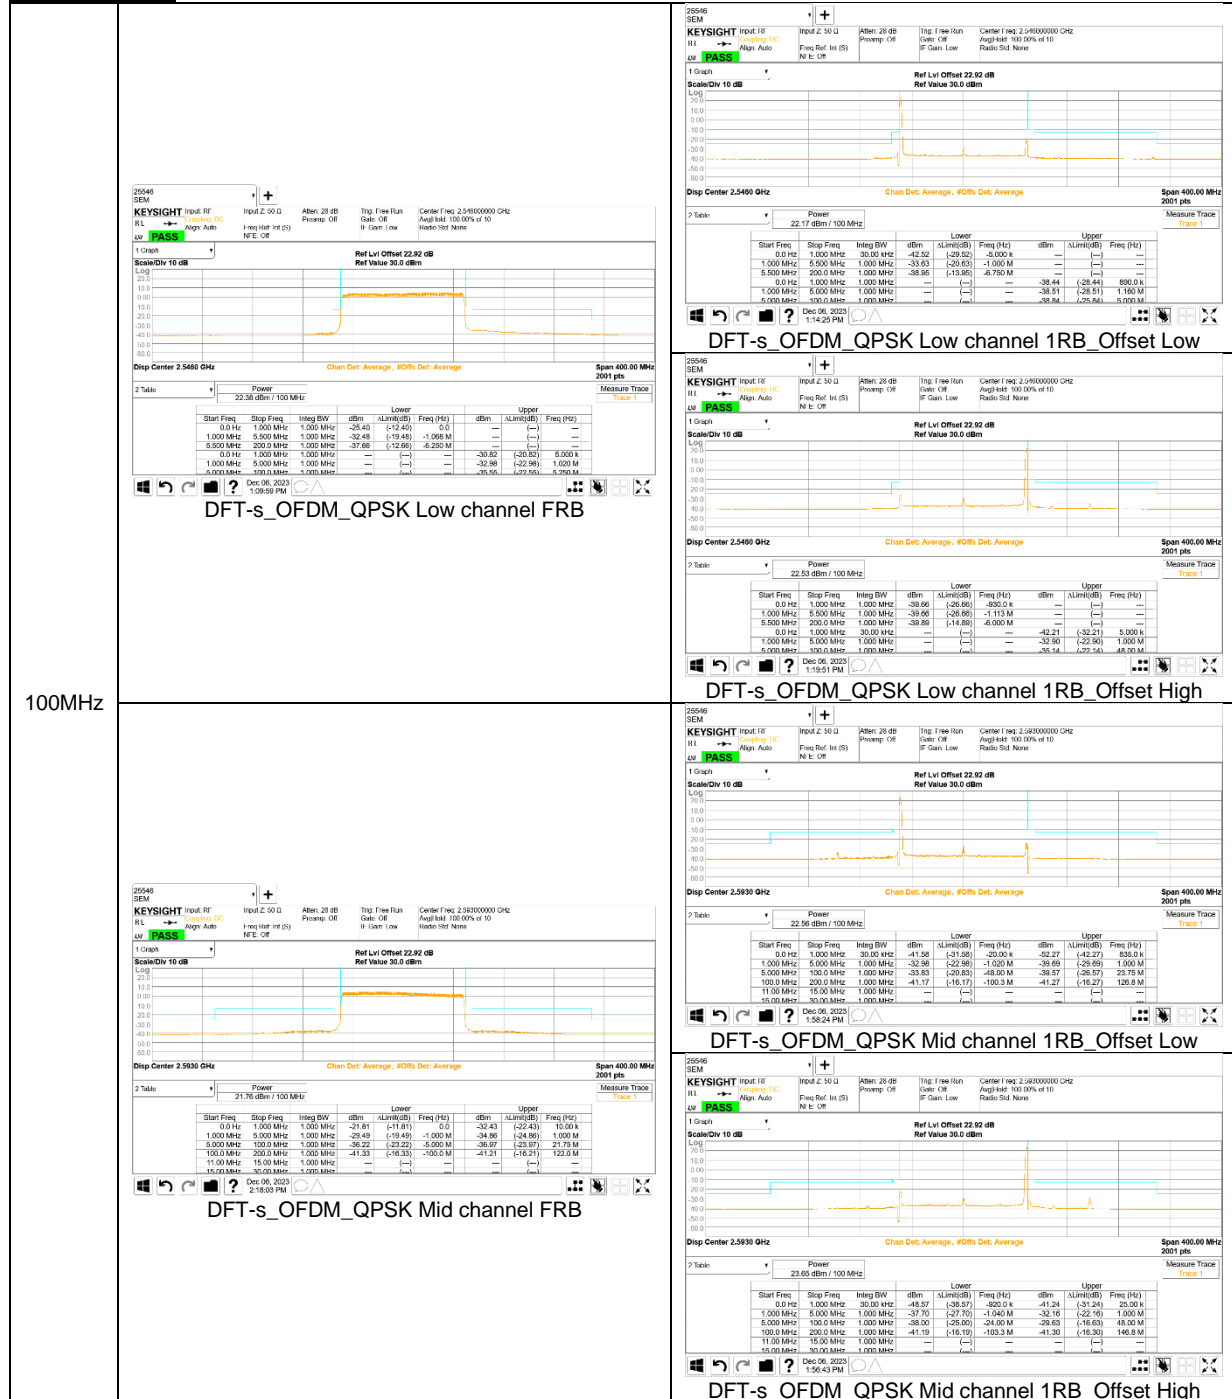

NR Band n41

70MHz