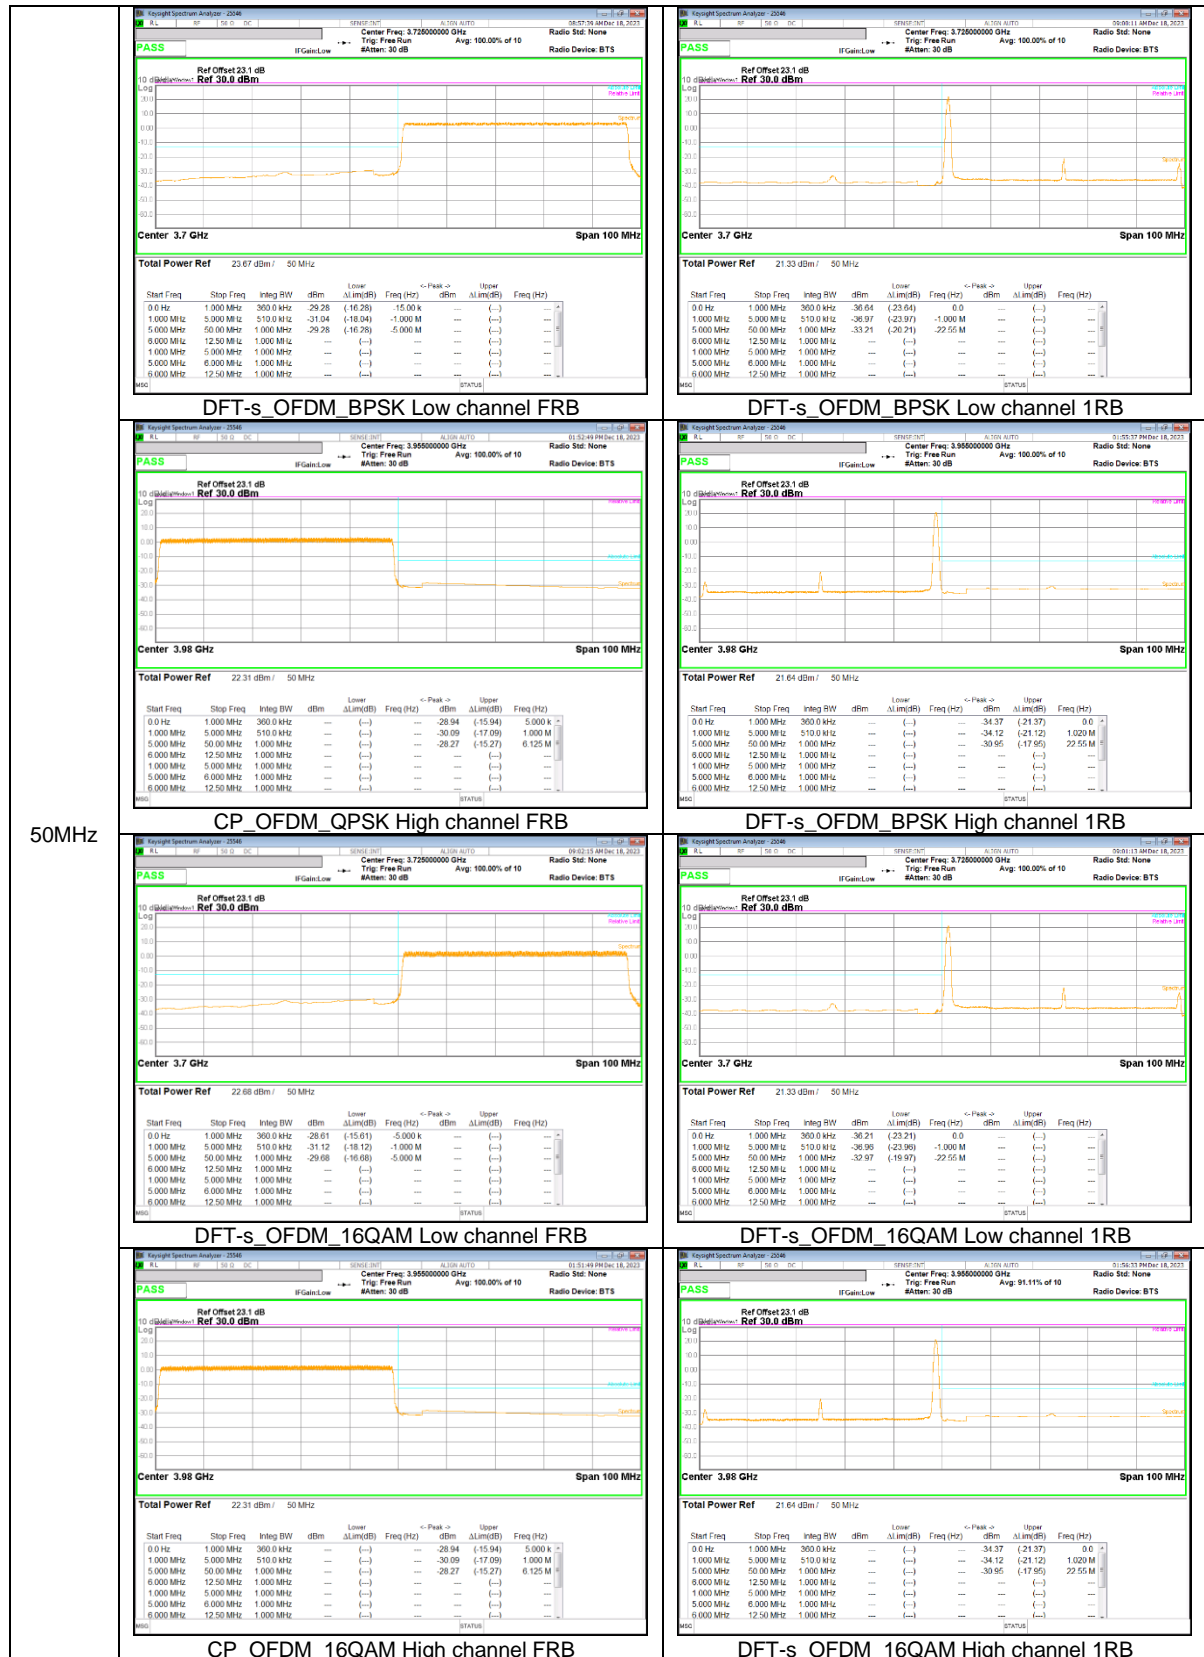

30MHz

25MHz

15MHz

10MHz

NR Band n77(PC2, 3700-3980 MHz)

100MHz

90MHz

70MHz

60MHz

50MHz