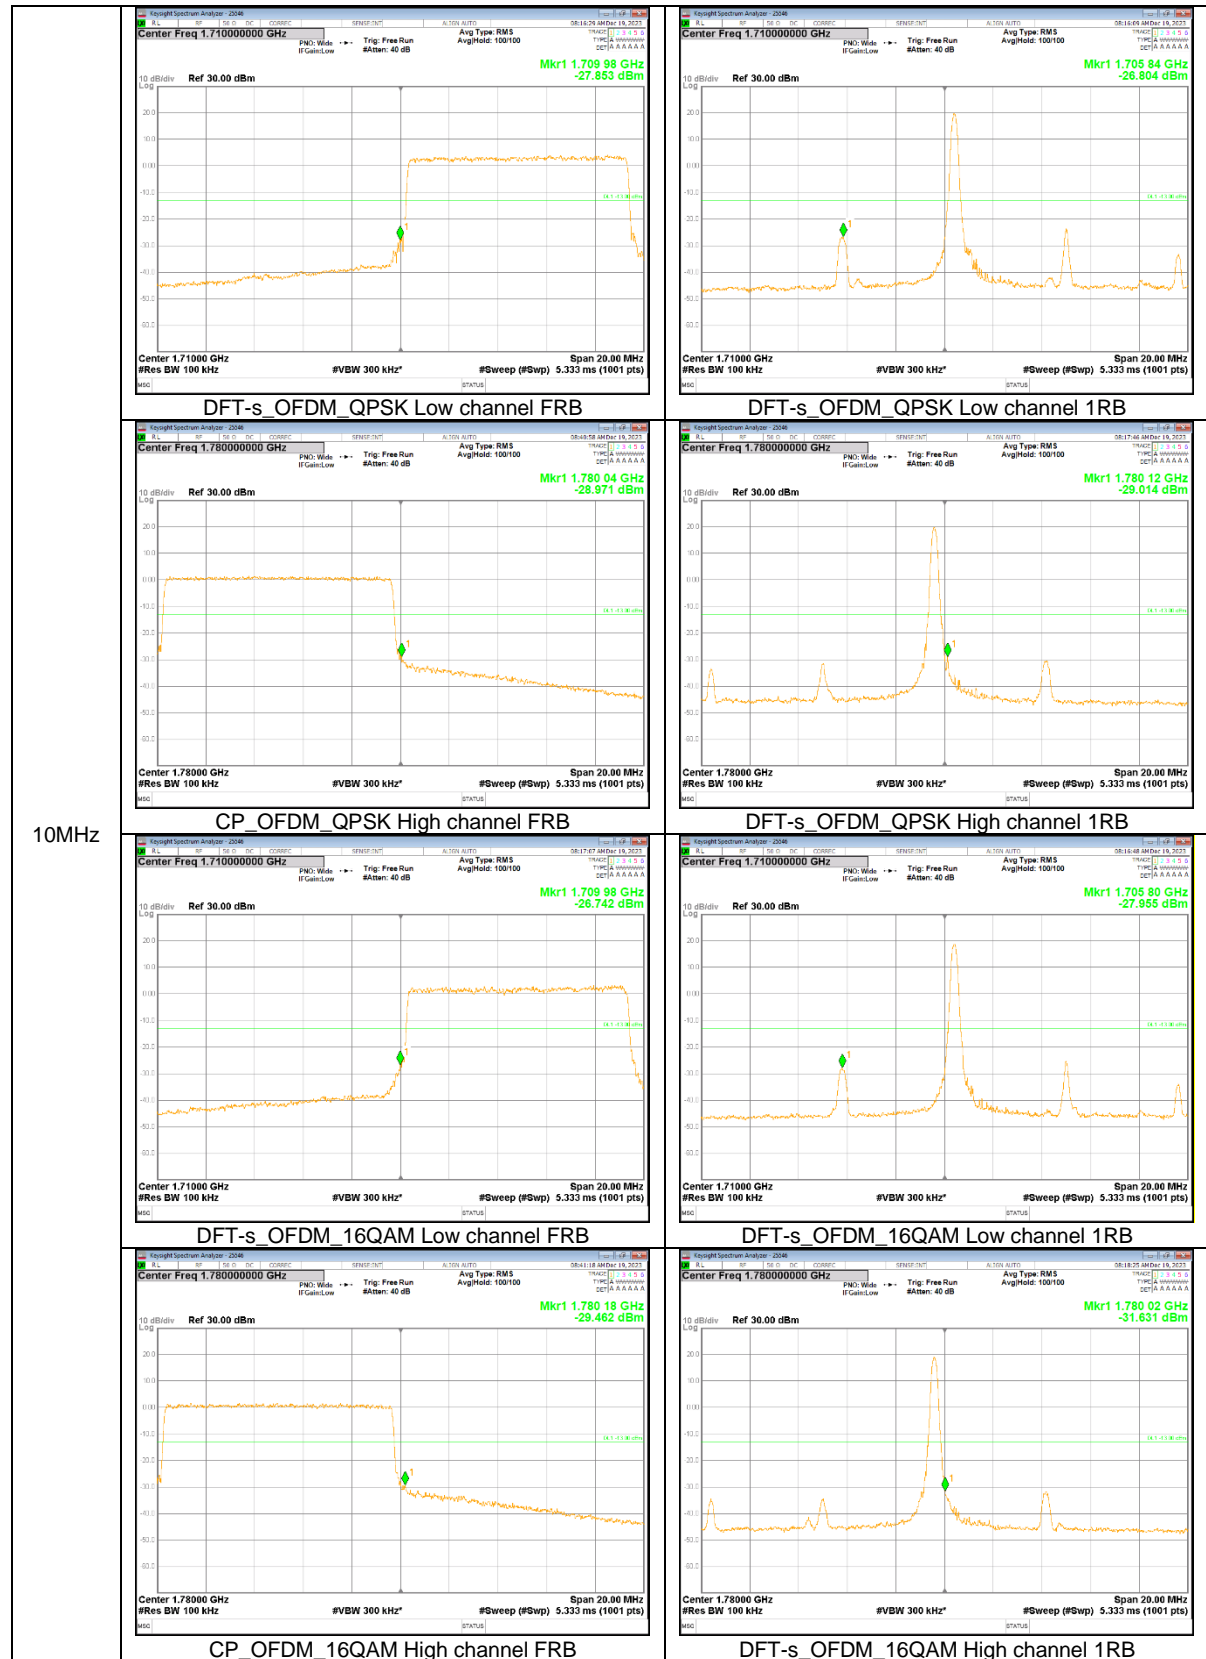

NR Band n66

40MHz

30MHz

25MHz

20MHz

15MHz

10MHz

5MHz

NR Band n77(PC2, 3450-3550 MHz)

100MHz

80MHz

70MHz

50MHz