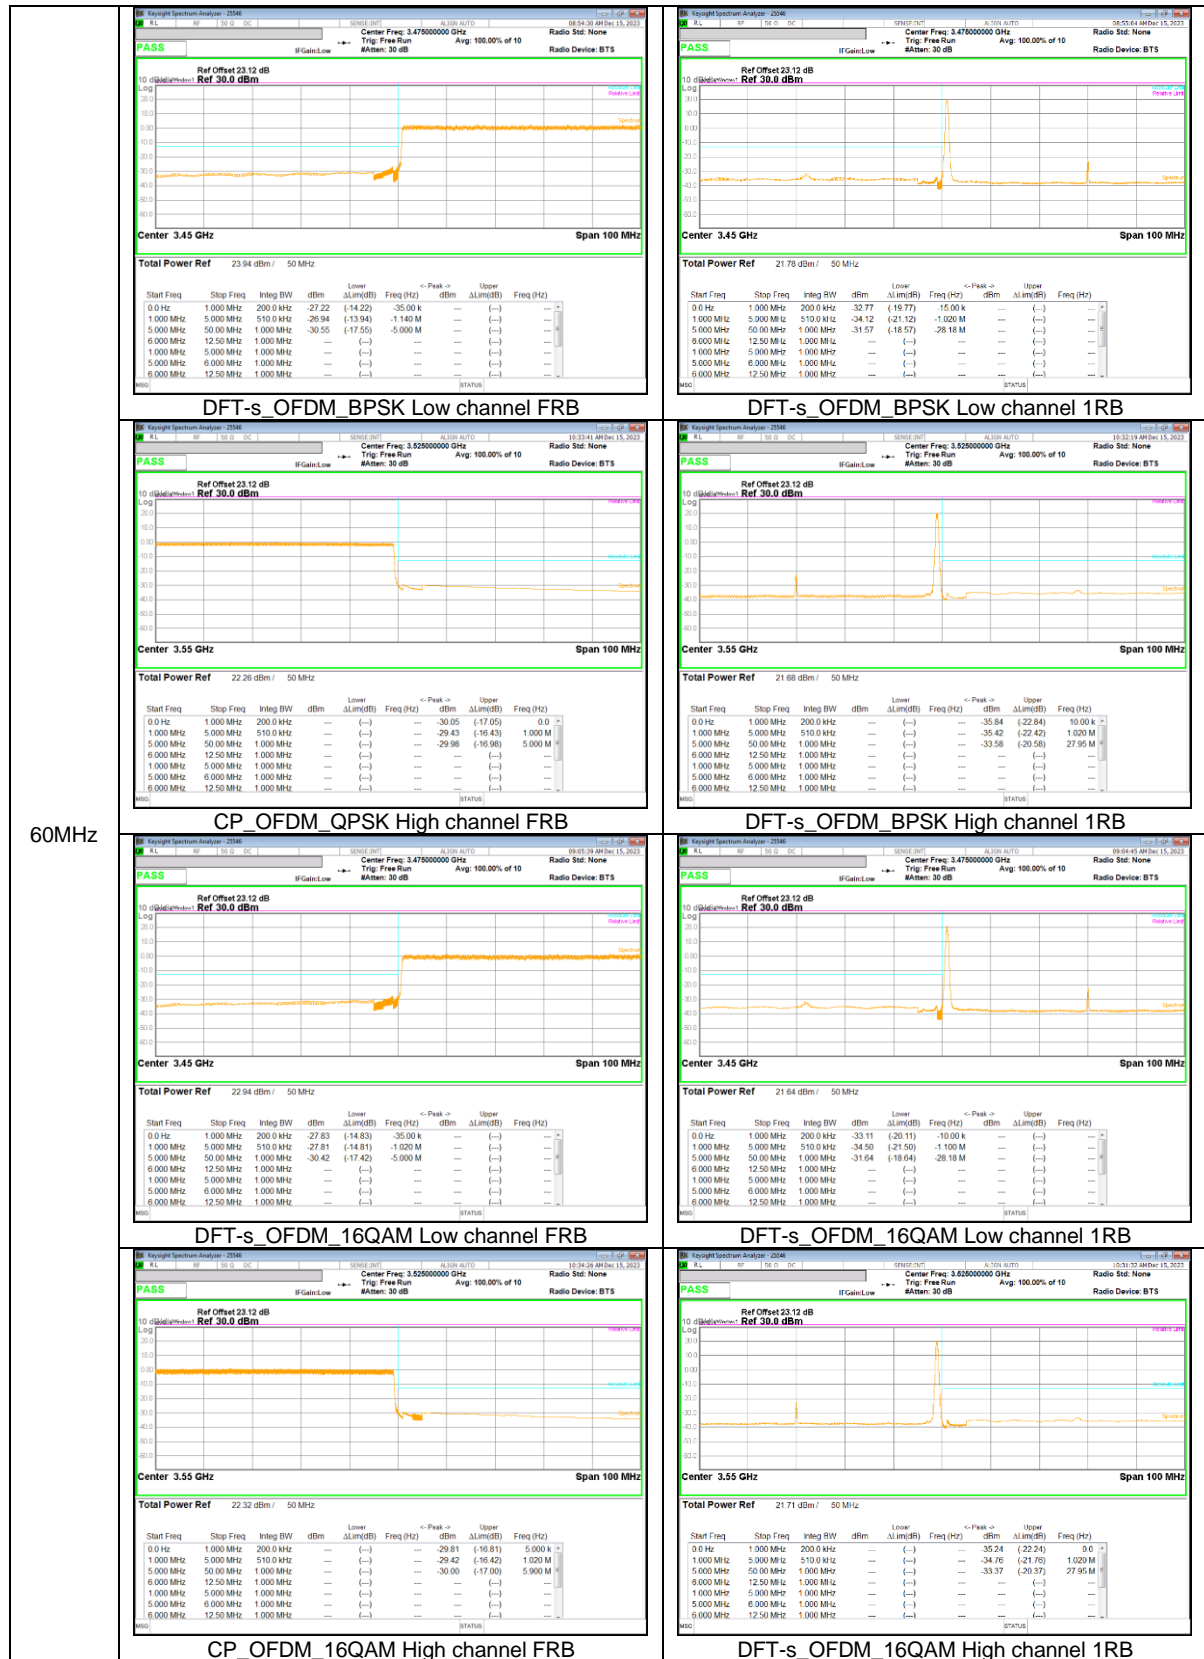

NR Band n66

40MHz

30MHz

25MHz

20MHz

15MHz

10MHz

5MHz

NR Band n77(PC2, 3450-3550 MHz)

100MHz

80MHz

70MHz

50MHz