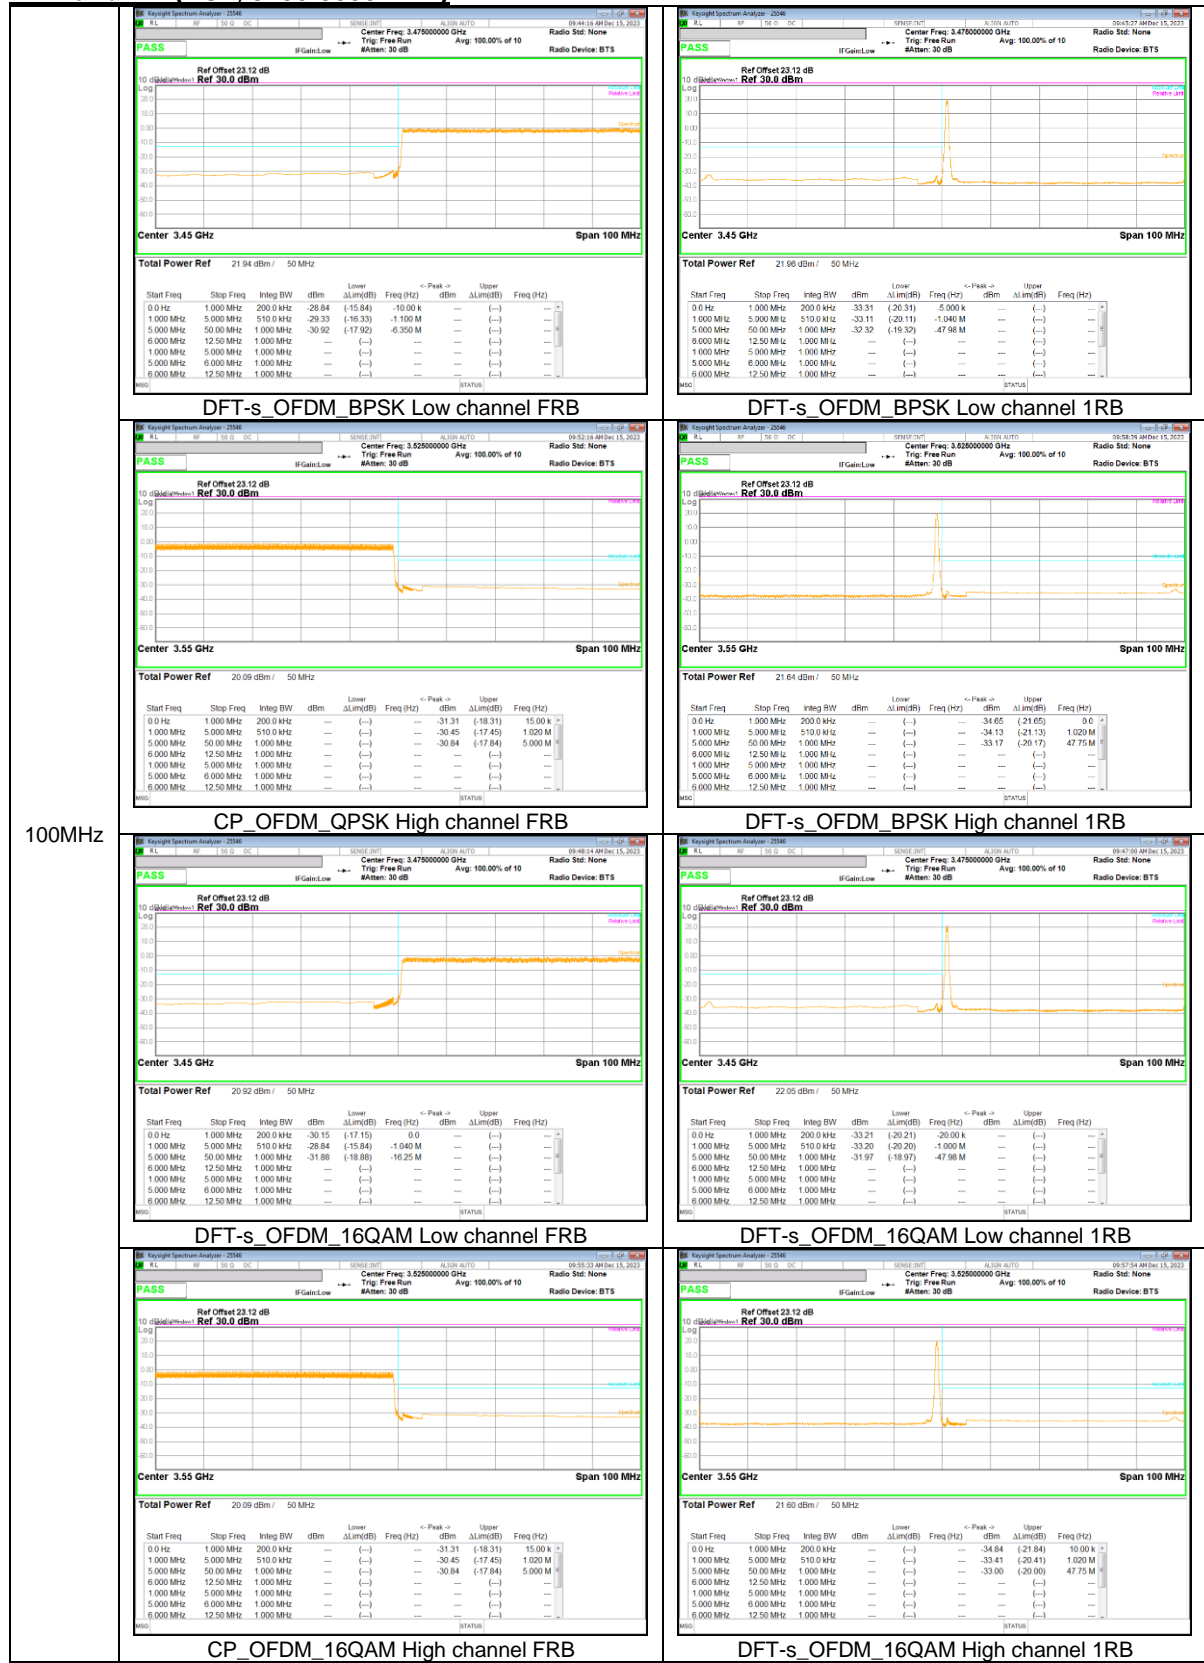

NR Band n66

40MHz

30MHz

25MHz

20MHz

15MHz

10MHz

5MHz

NR Band n77(PC2, 3450-3550 MHz)

100MHz

80MHz

70MHz

50MHz