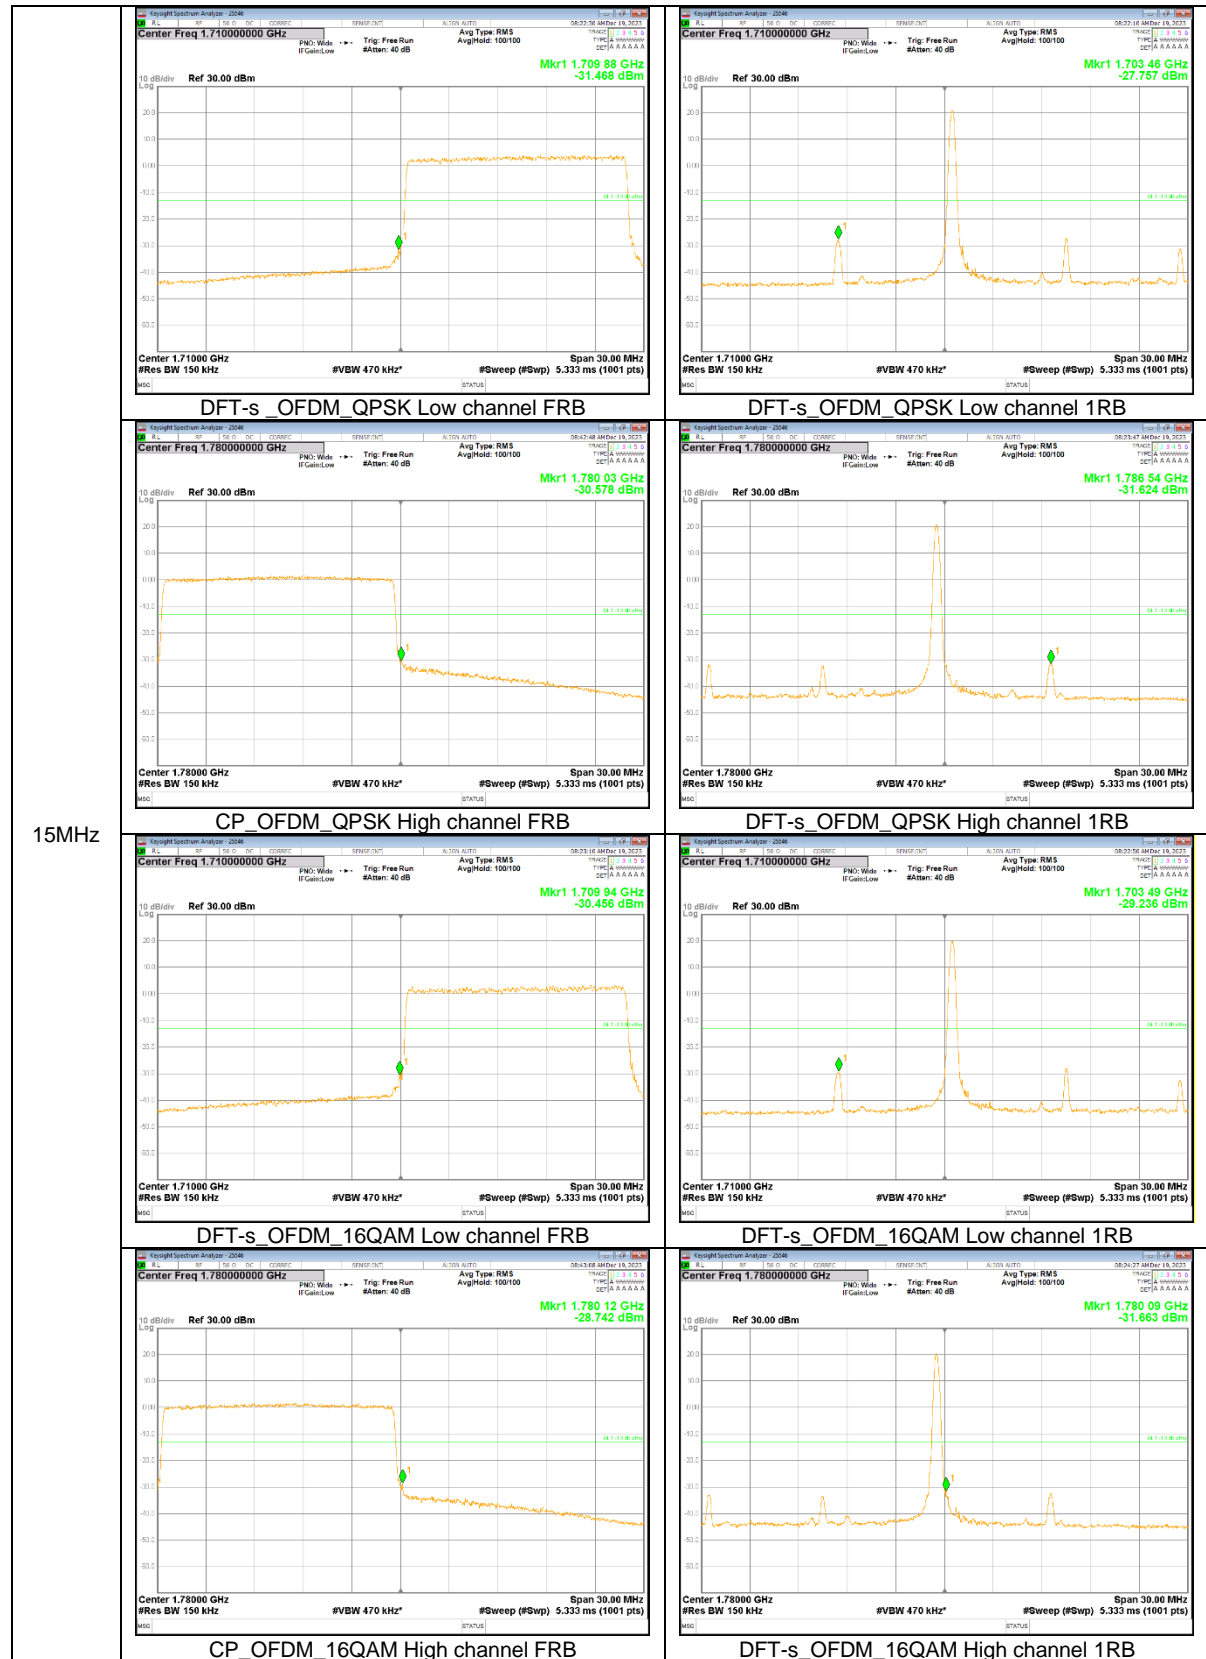

NR Band n66

40MHz

30MHz

25MHz

20MHz

15MHz

10MHz

5MHz

NR Band n77(PC2, 3450-3550 MHz)

100MHz

80MHz

70MHz

50MHz