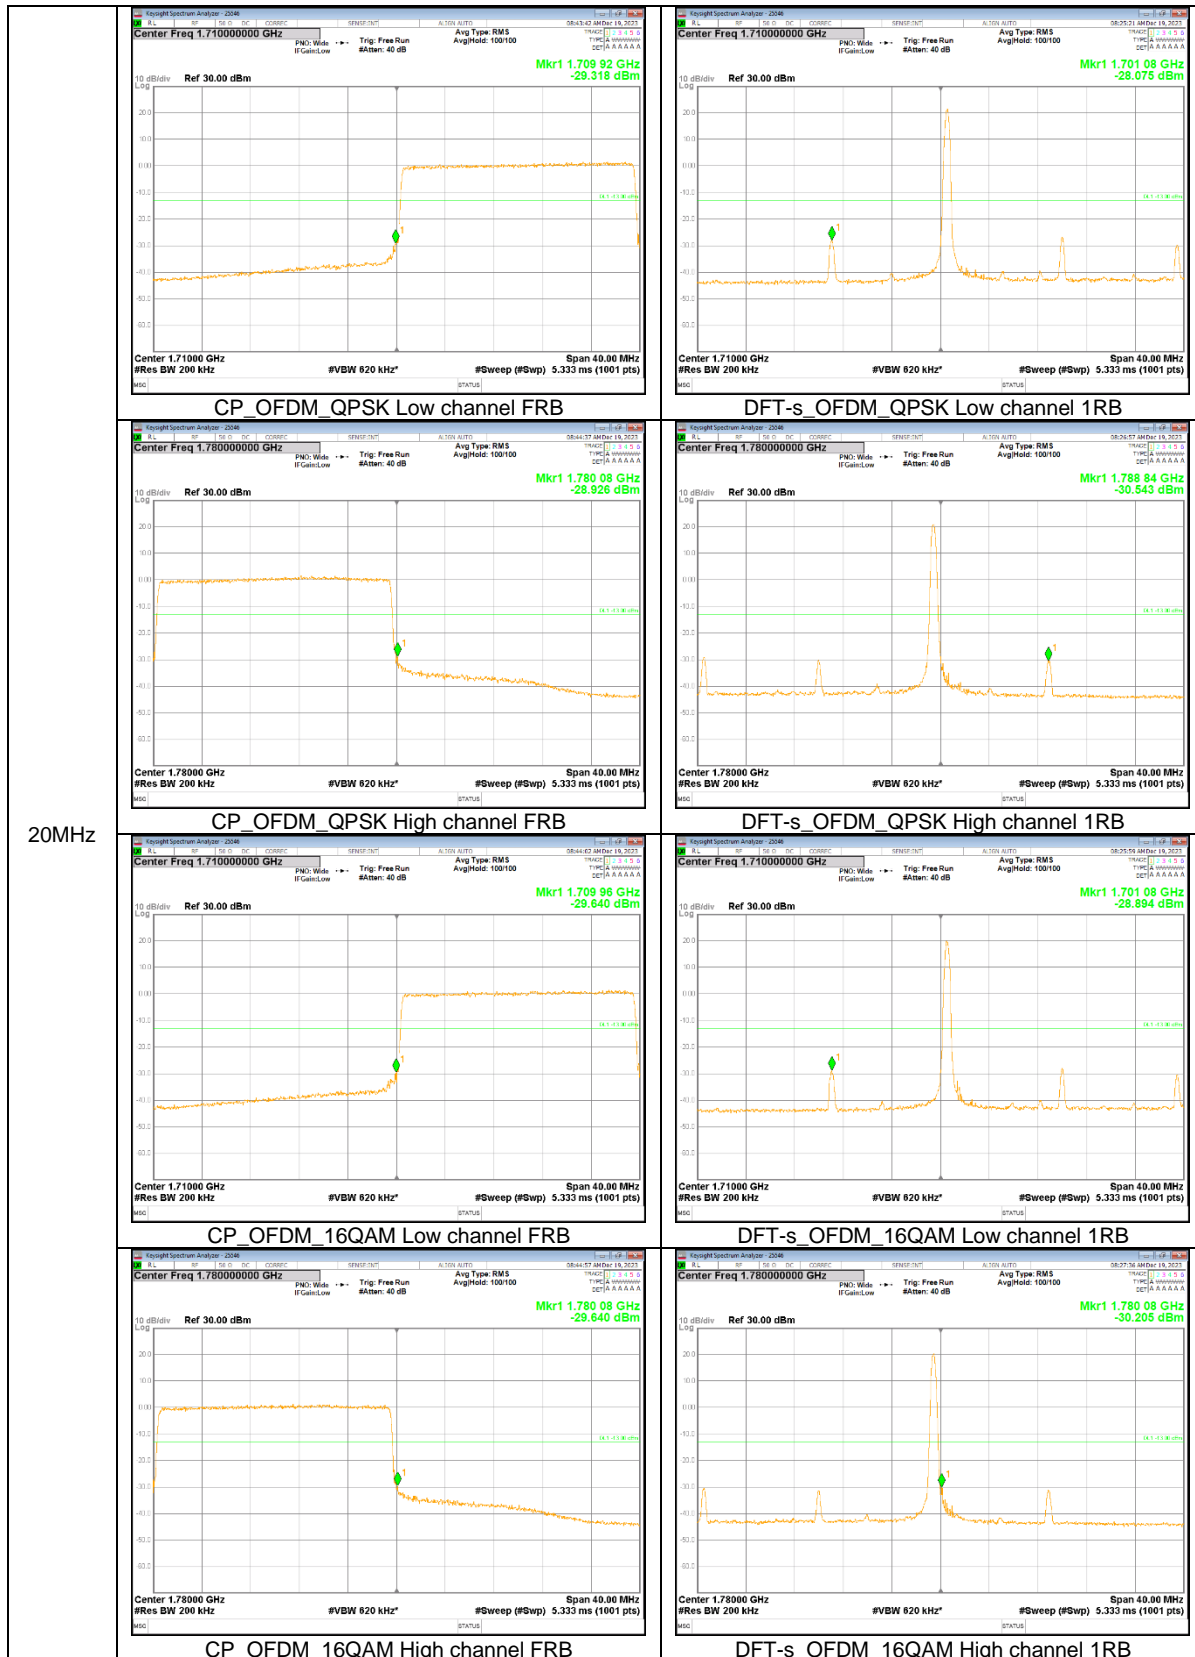

NR Band n66

40MHz

30MHz

25MHz

20MHz

15MHz

10MHz

5MHz

NR Band n77(PC2, 3450-3550 MHz)

100MHz

80MHz

70MHz

50MHz