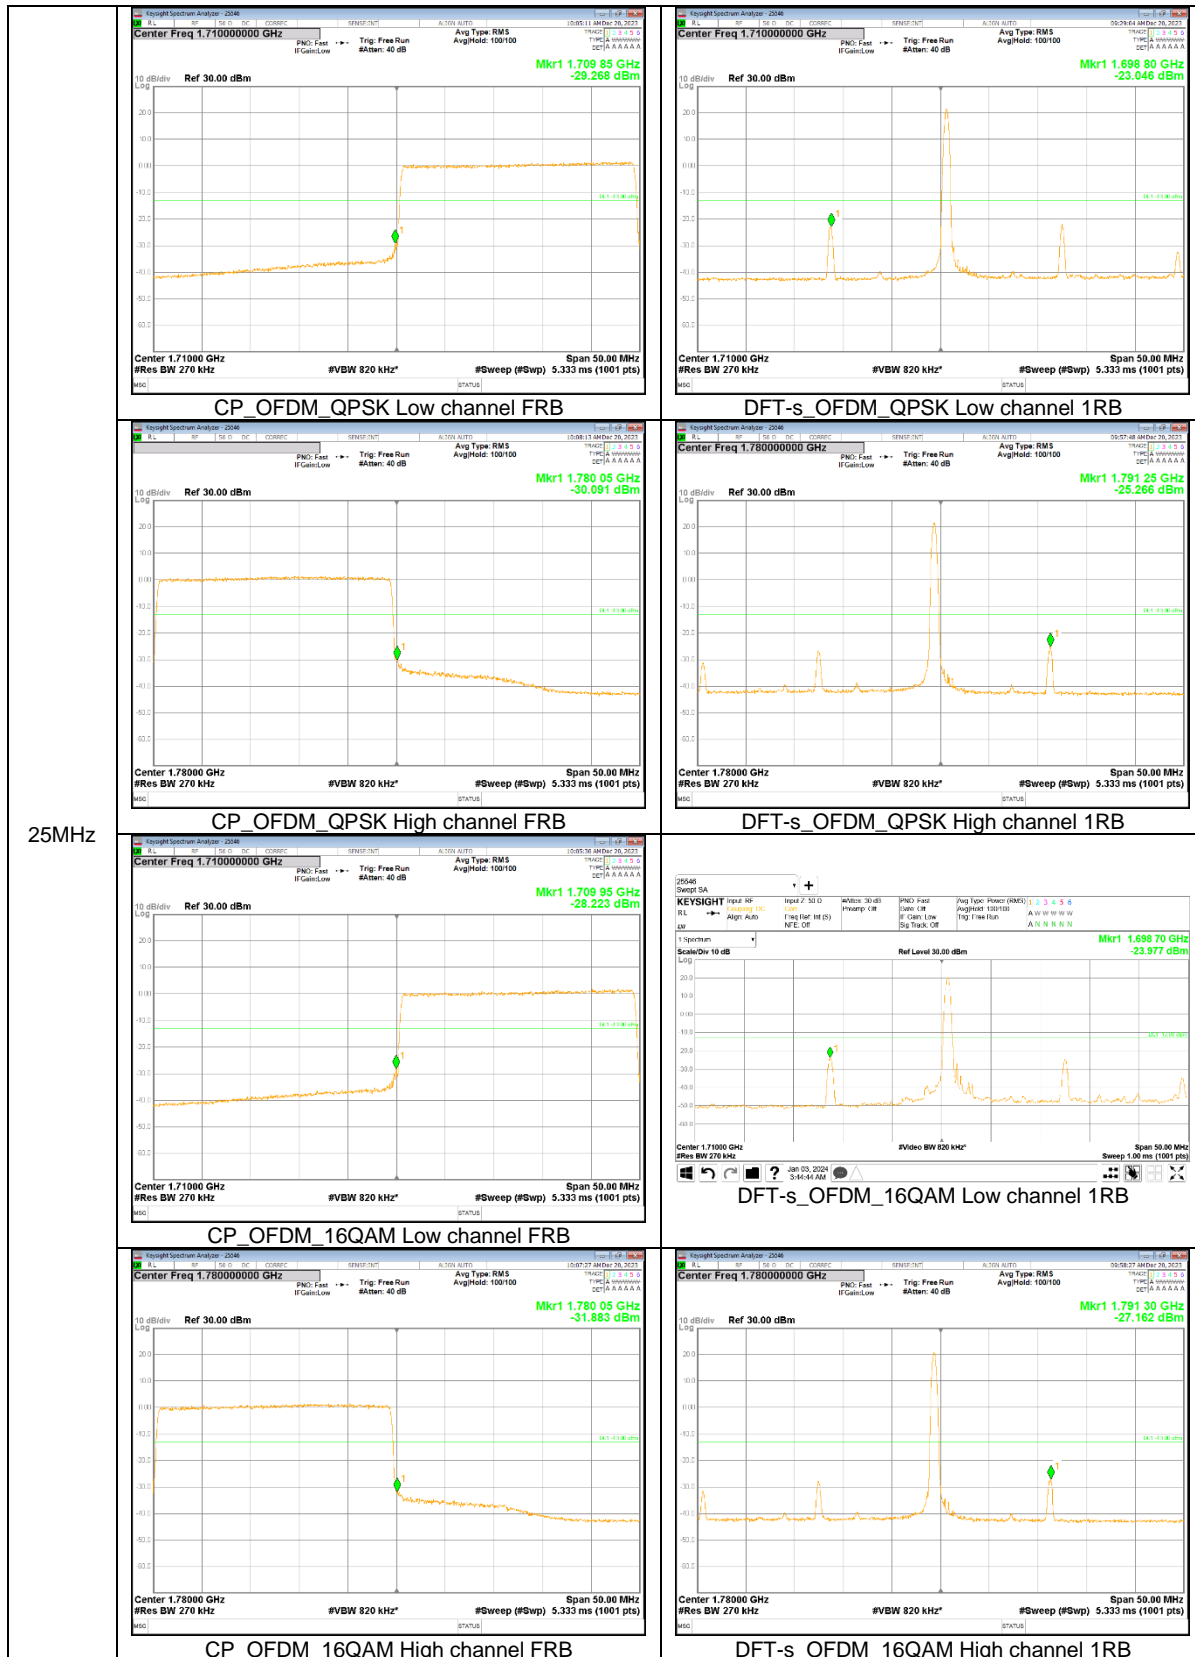

NR Band n66

40MHz

30MHz

25MHz

20MHz

15MHz

10MHz

5MHz

NR Band n77(PC2, 3450-3550 MHz)

100MHz

80MHz

70MHz

50MHz