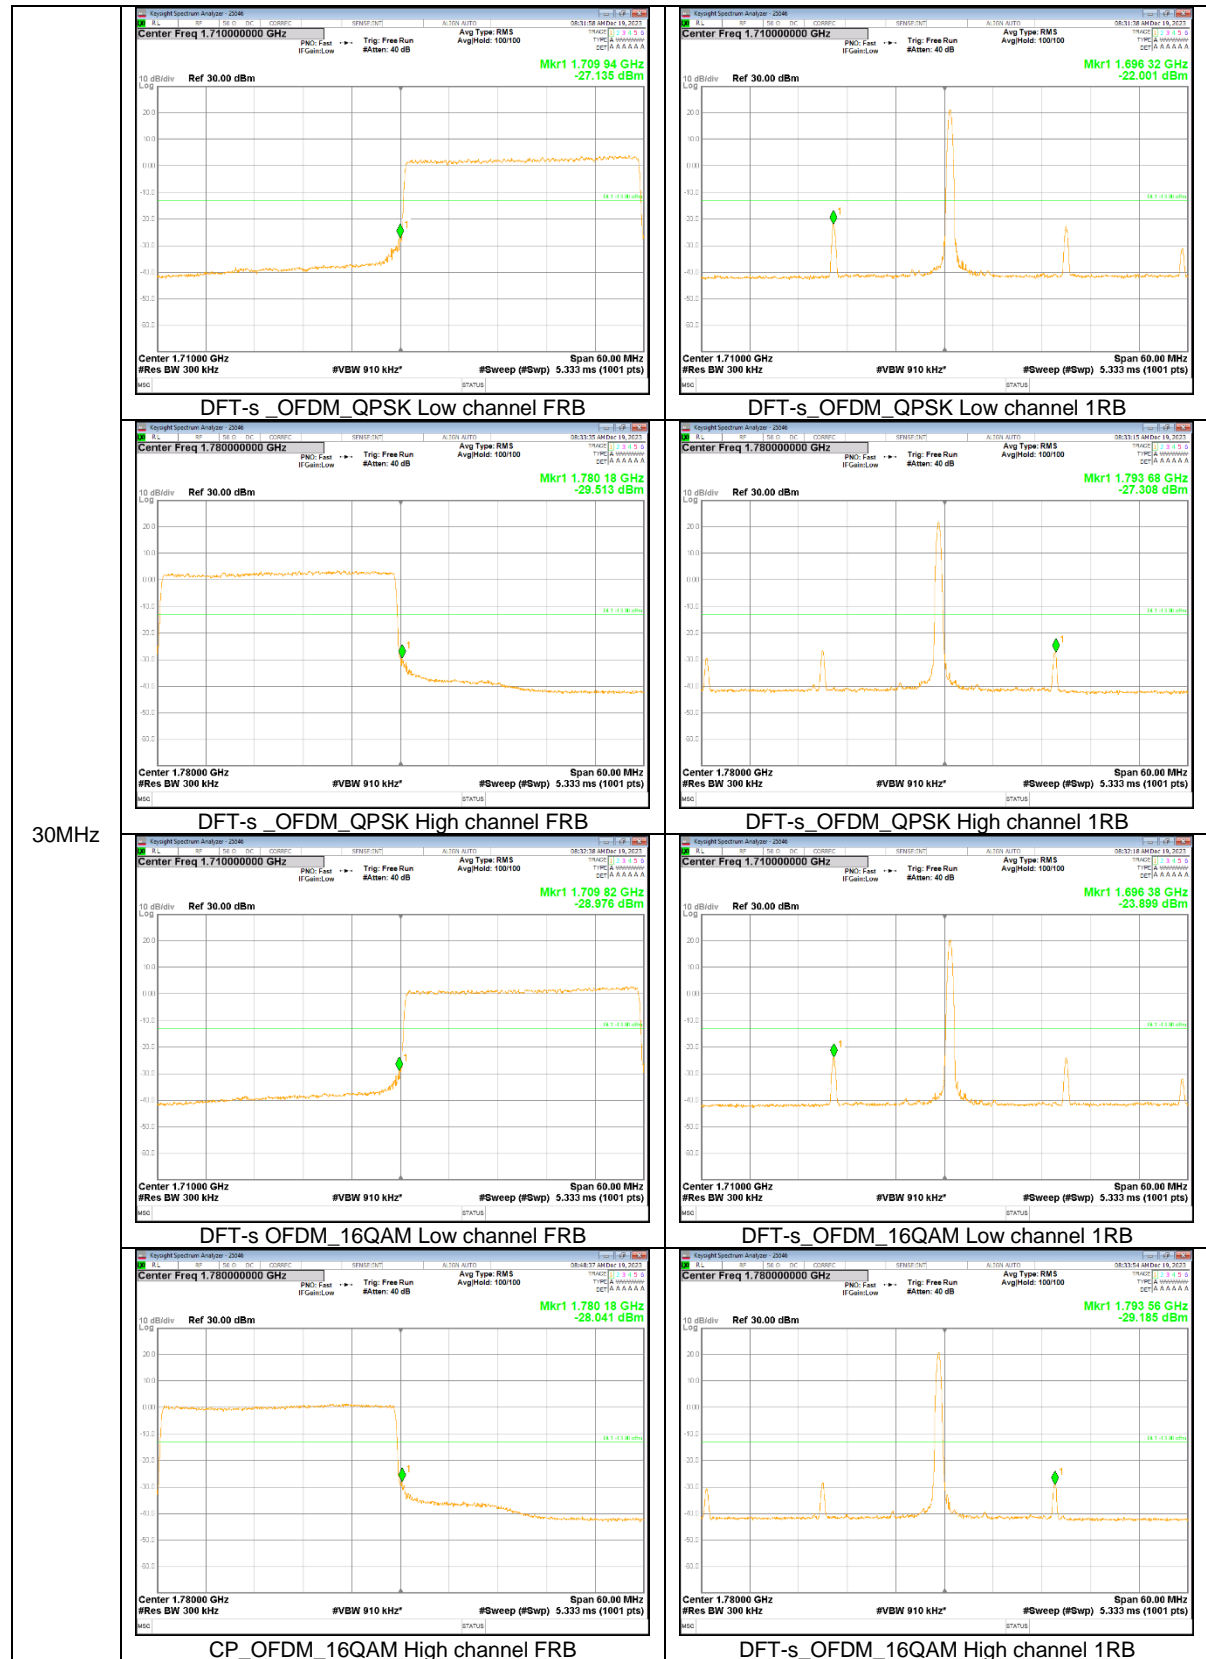

NR Band n66

40MHz

30MHz

25MHz

20MHz

15MHz

10MHz

5MHz

NR Band n77(PC2, 3450-3550 MHz)

100MHz

80MHz

70MHz

50MHz