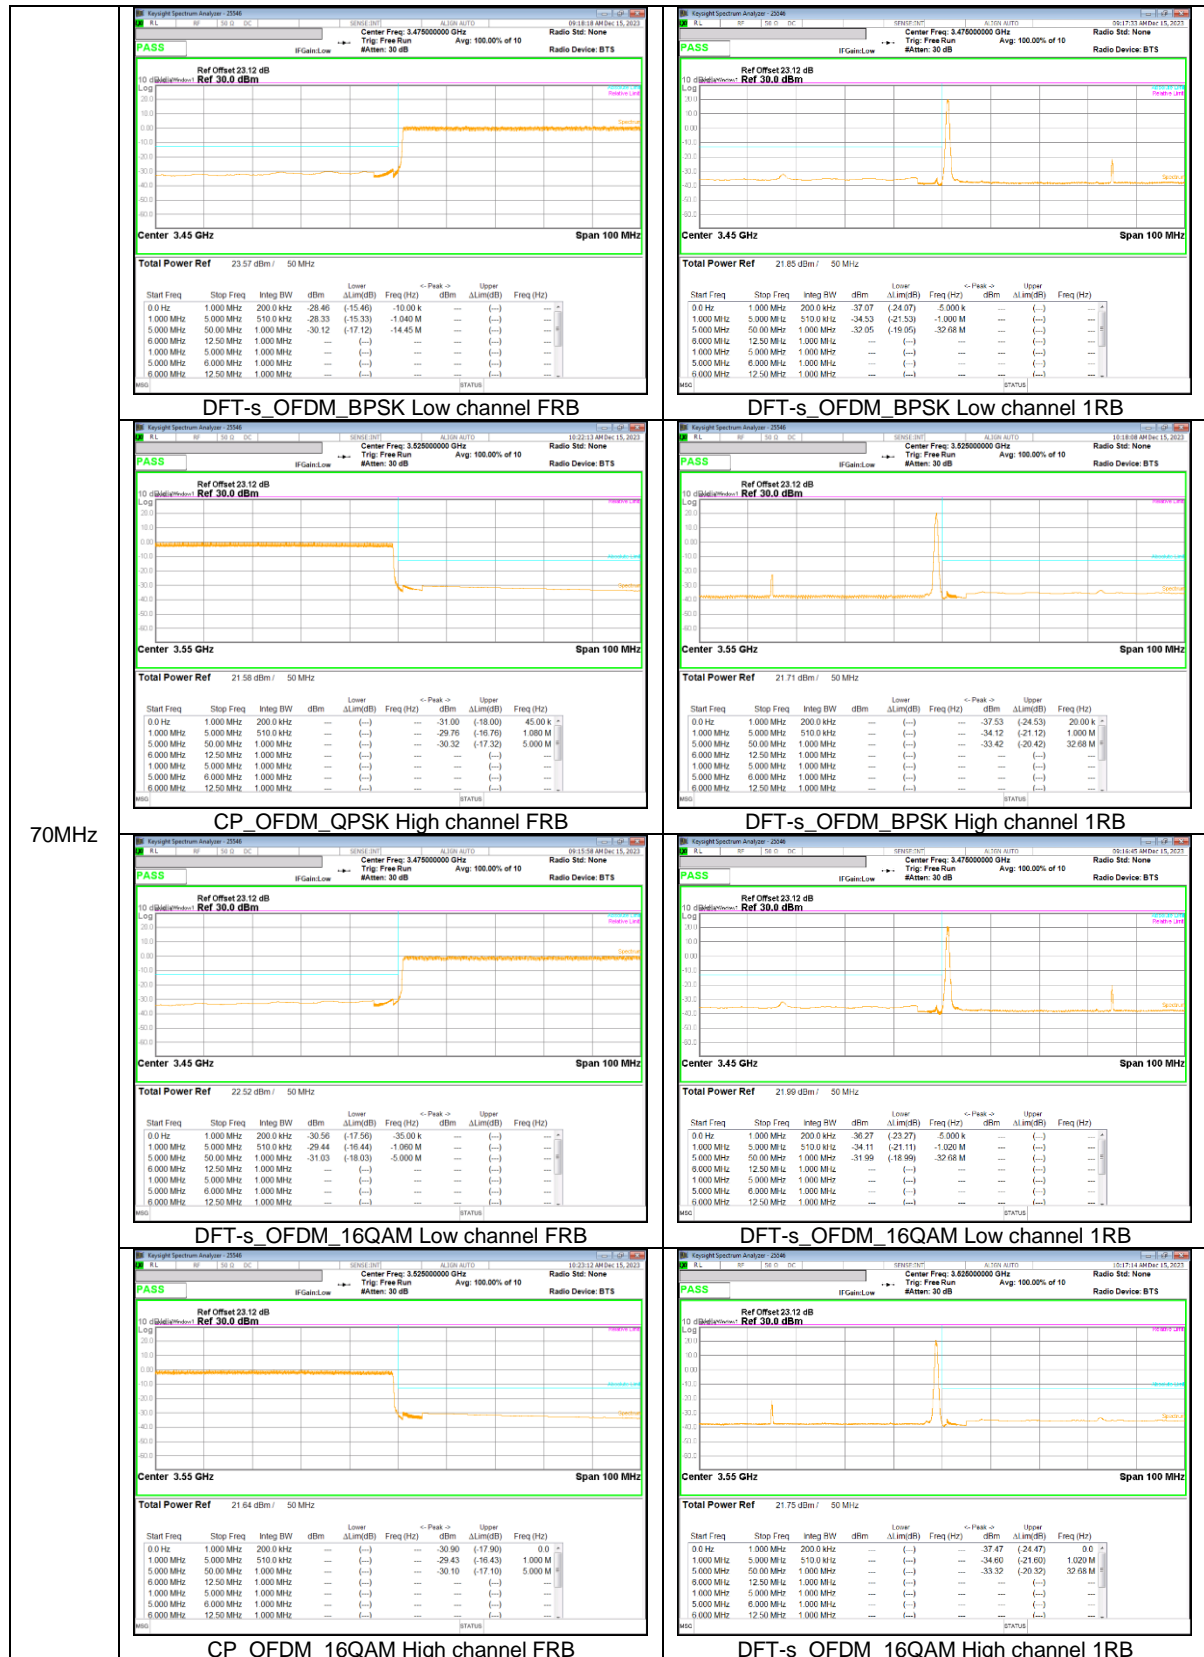

NR Band n66

40MHz

30MHz

25MHz

20MHz

15MHz

10MHz

5MHz

NR Band n77(PC2, 3450-3550 MHz)

100MHz

80MHz

70MHz

50MHz