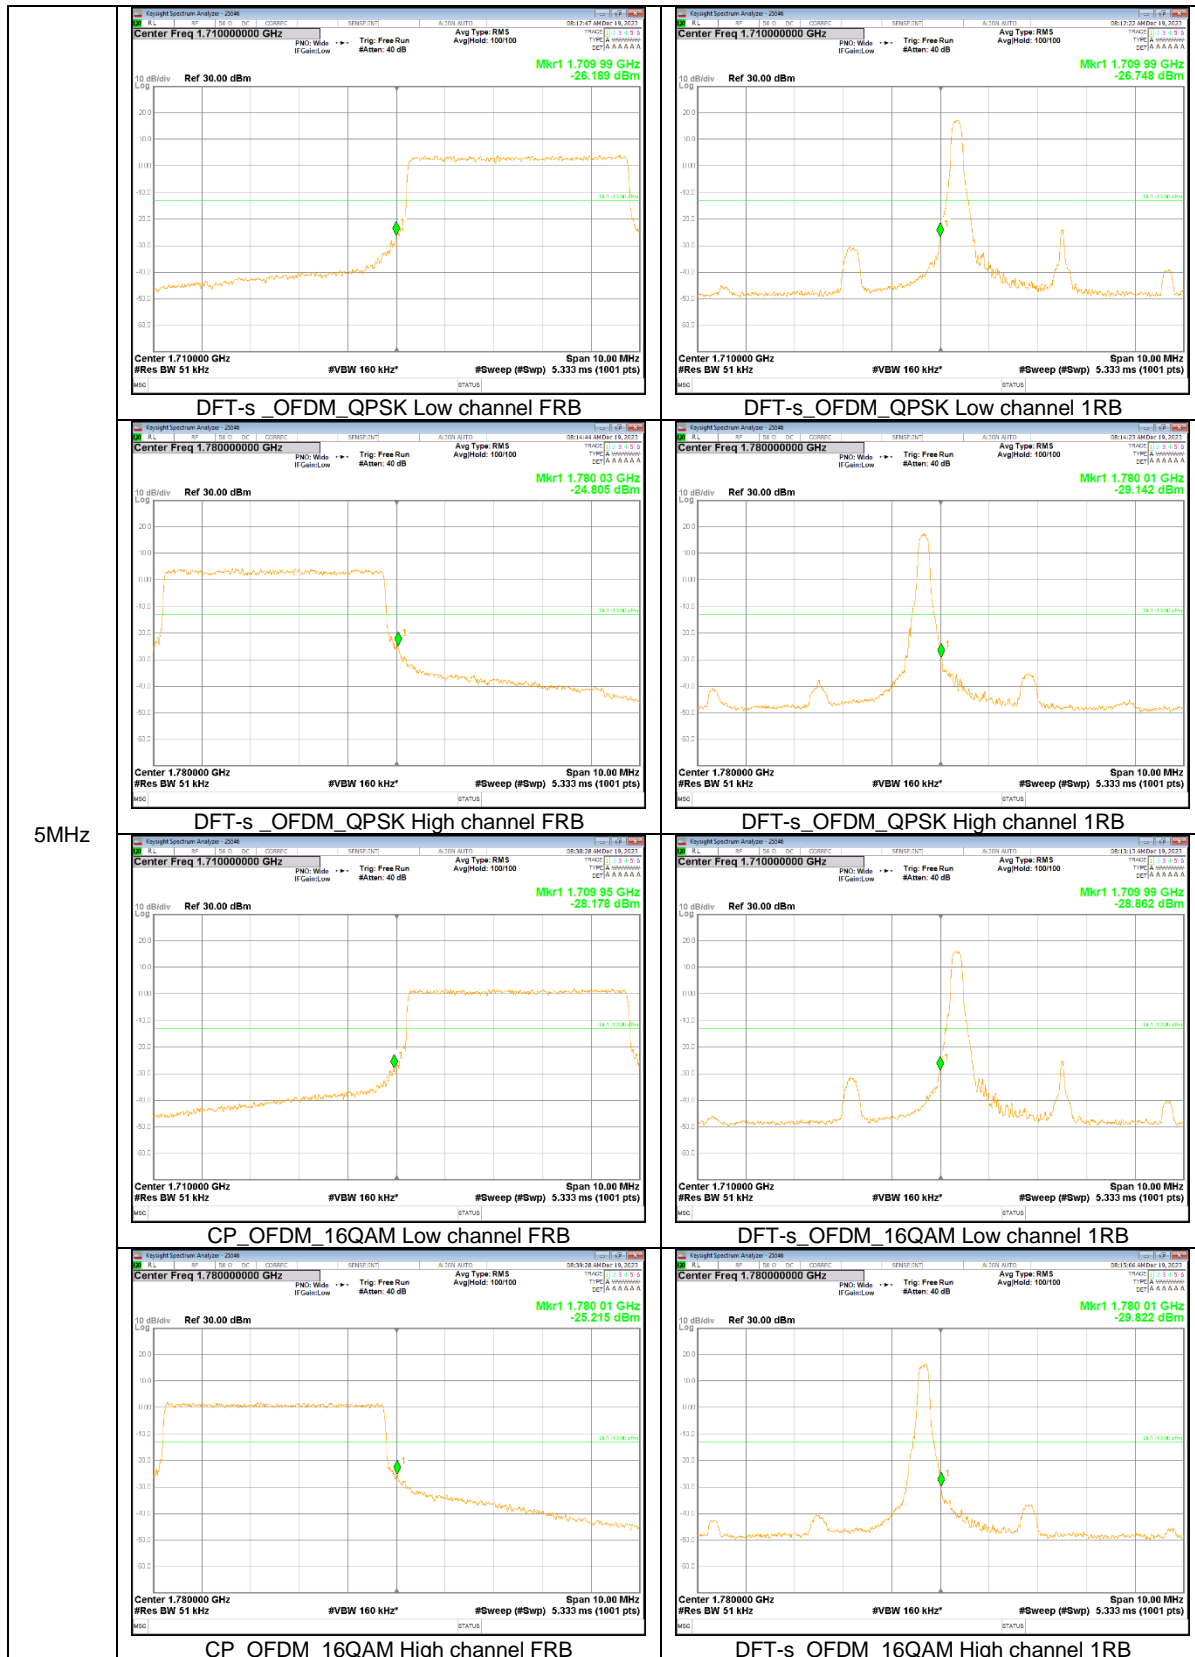

NR Band n66

40MHz

30MHz

25MHz

20MHz

15MHz

10MHz

5MHz

NR Band n77(PC2, 3450-3550 MHz)

100MHz

80MHz

70MHz

50MHz