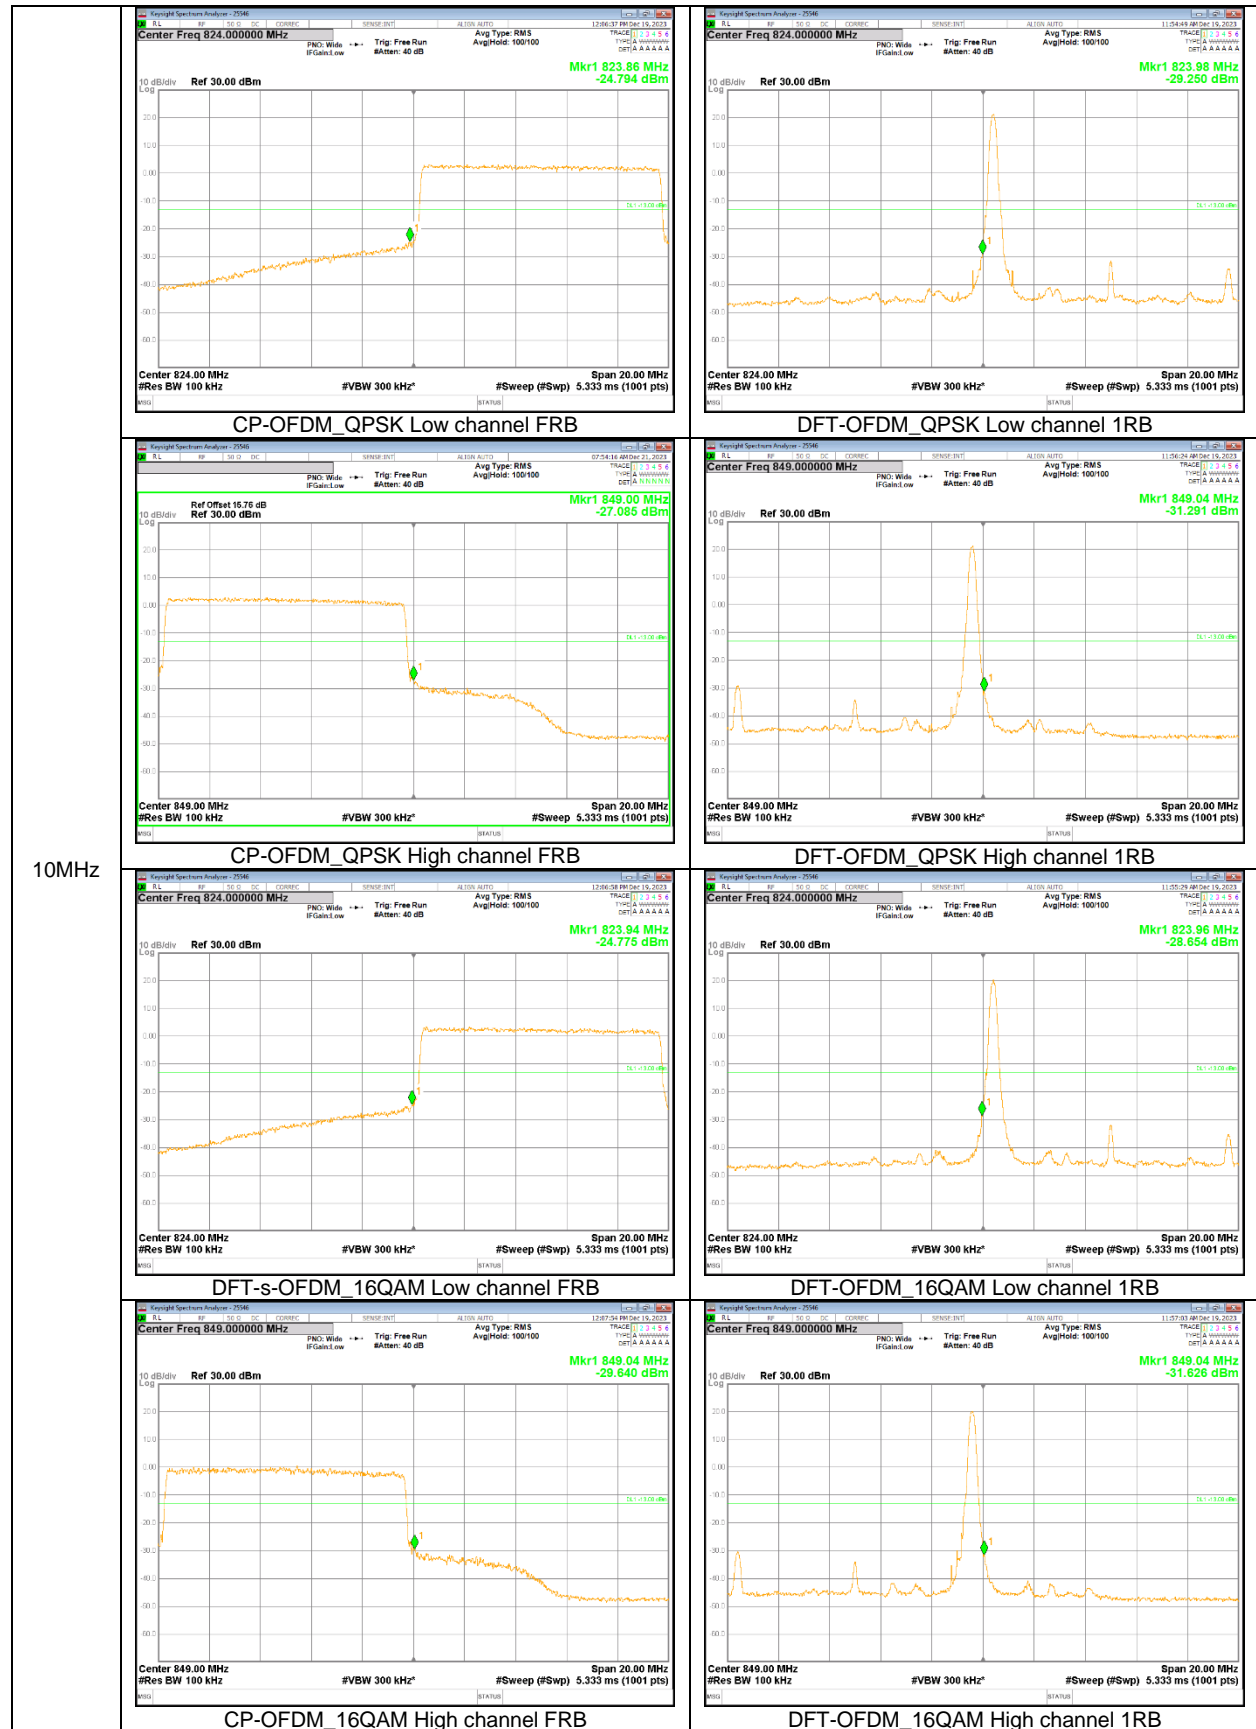

5MHz

3MHz

1.4MHz

NR Band n5

15MHz

10MHz

### 8.4.2. EMISSION MASK RESULTS

#### LTE Band 26 (Part 90)

**LTE Band 26 (Straddle)**