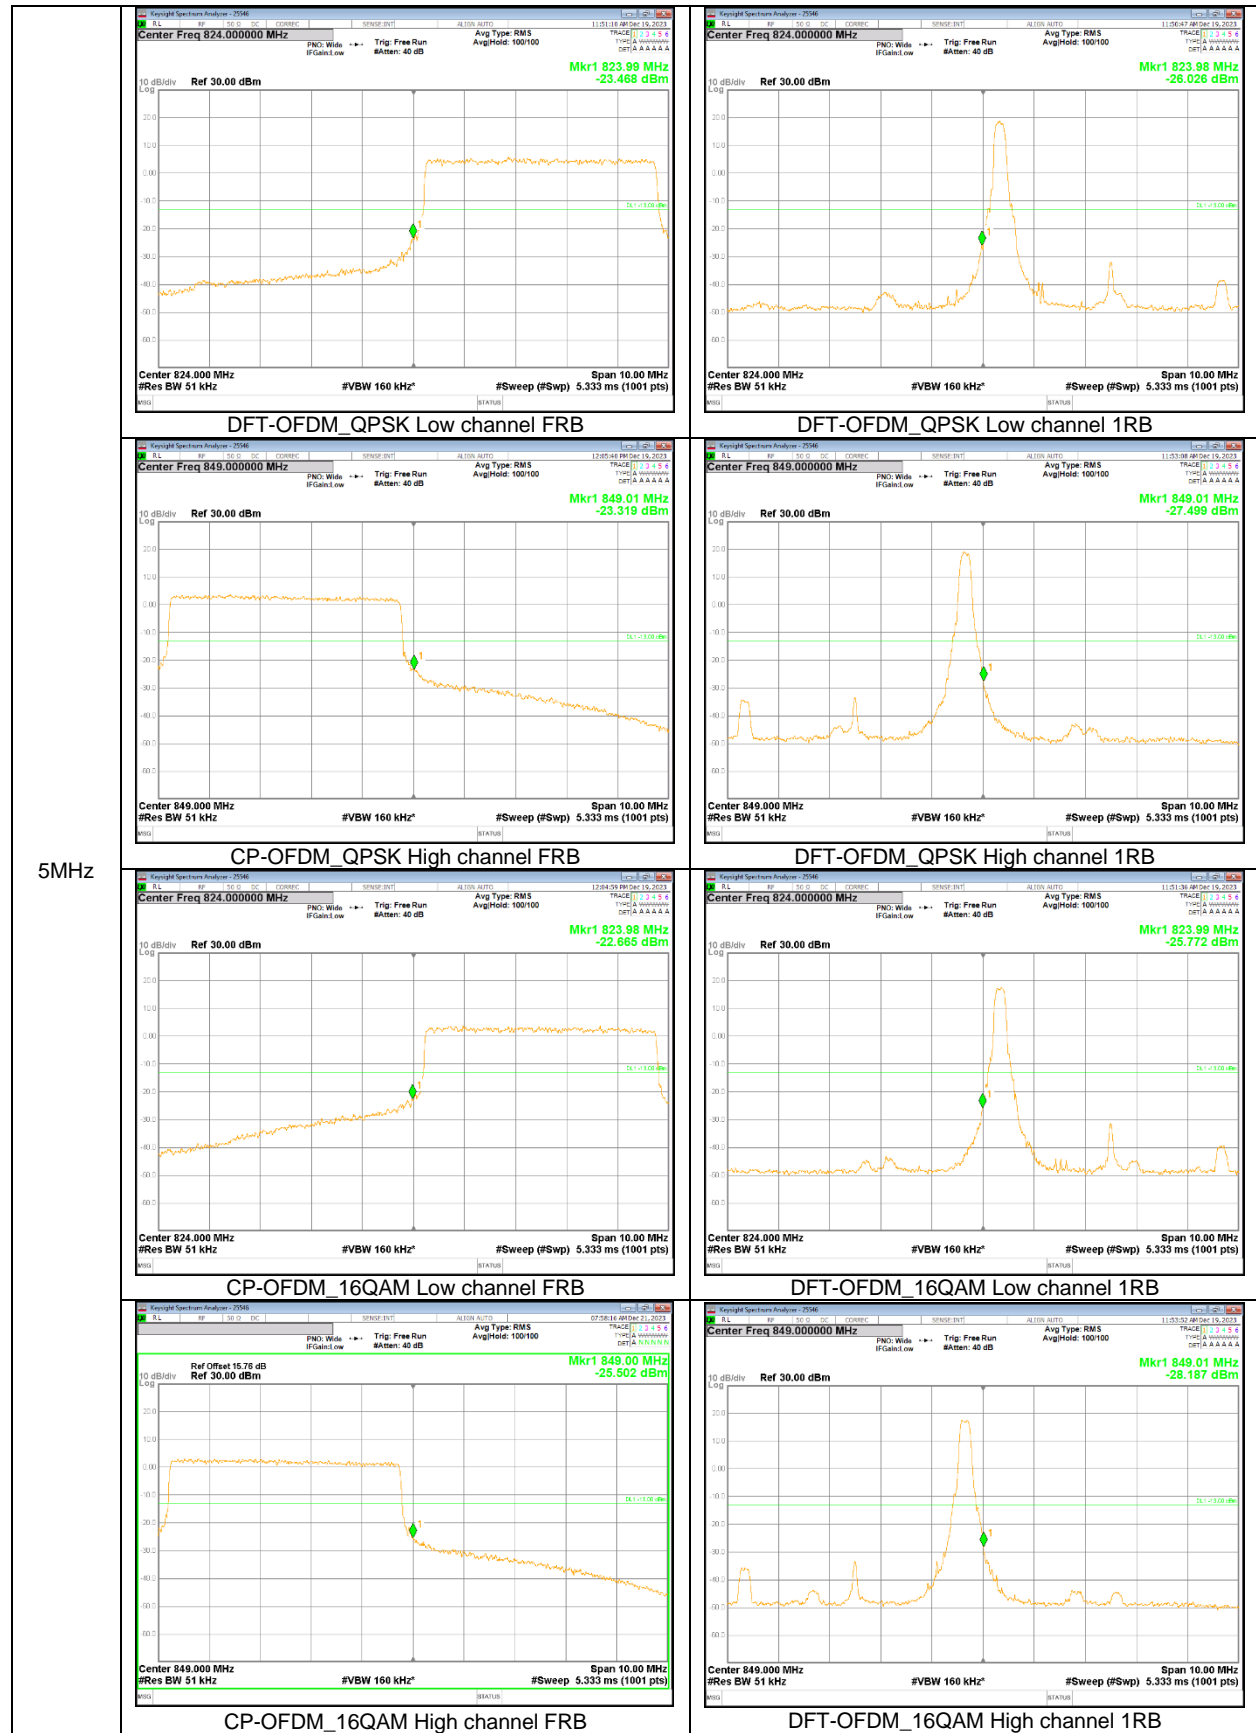

5MHz

3MHz

1.4MHz

NR Band n5

15MHz

10MHz

### 8.4.2. EMISSION MASK RESULTS

#### LTE Band 26 (Part 90)

**LTE Band 26 (Straddle)**