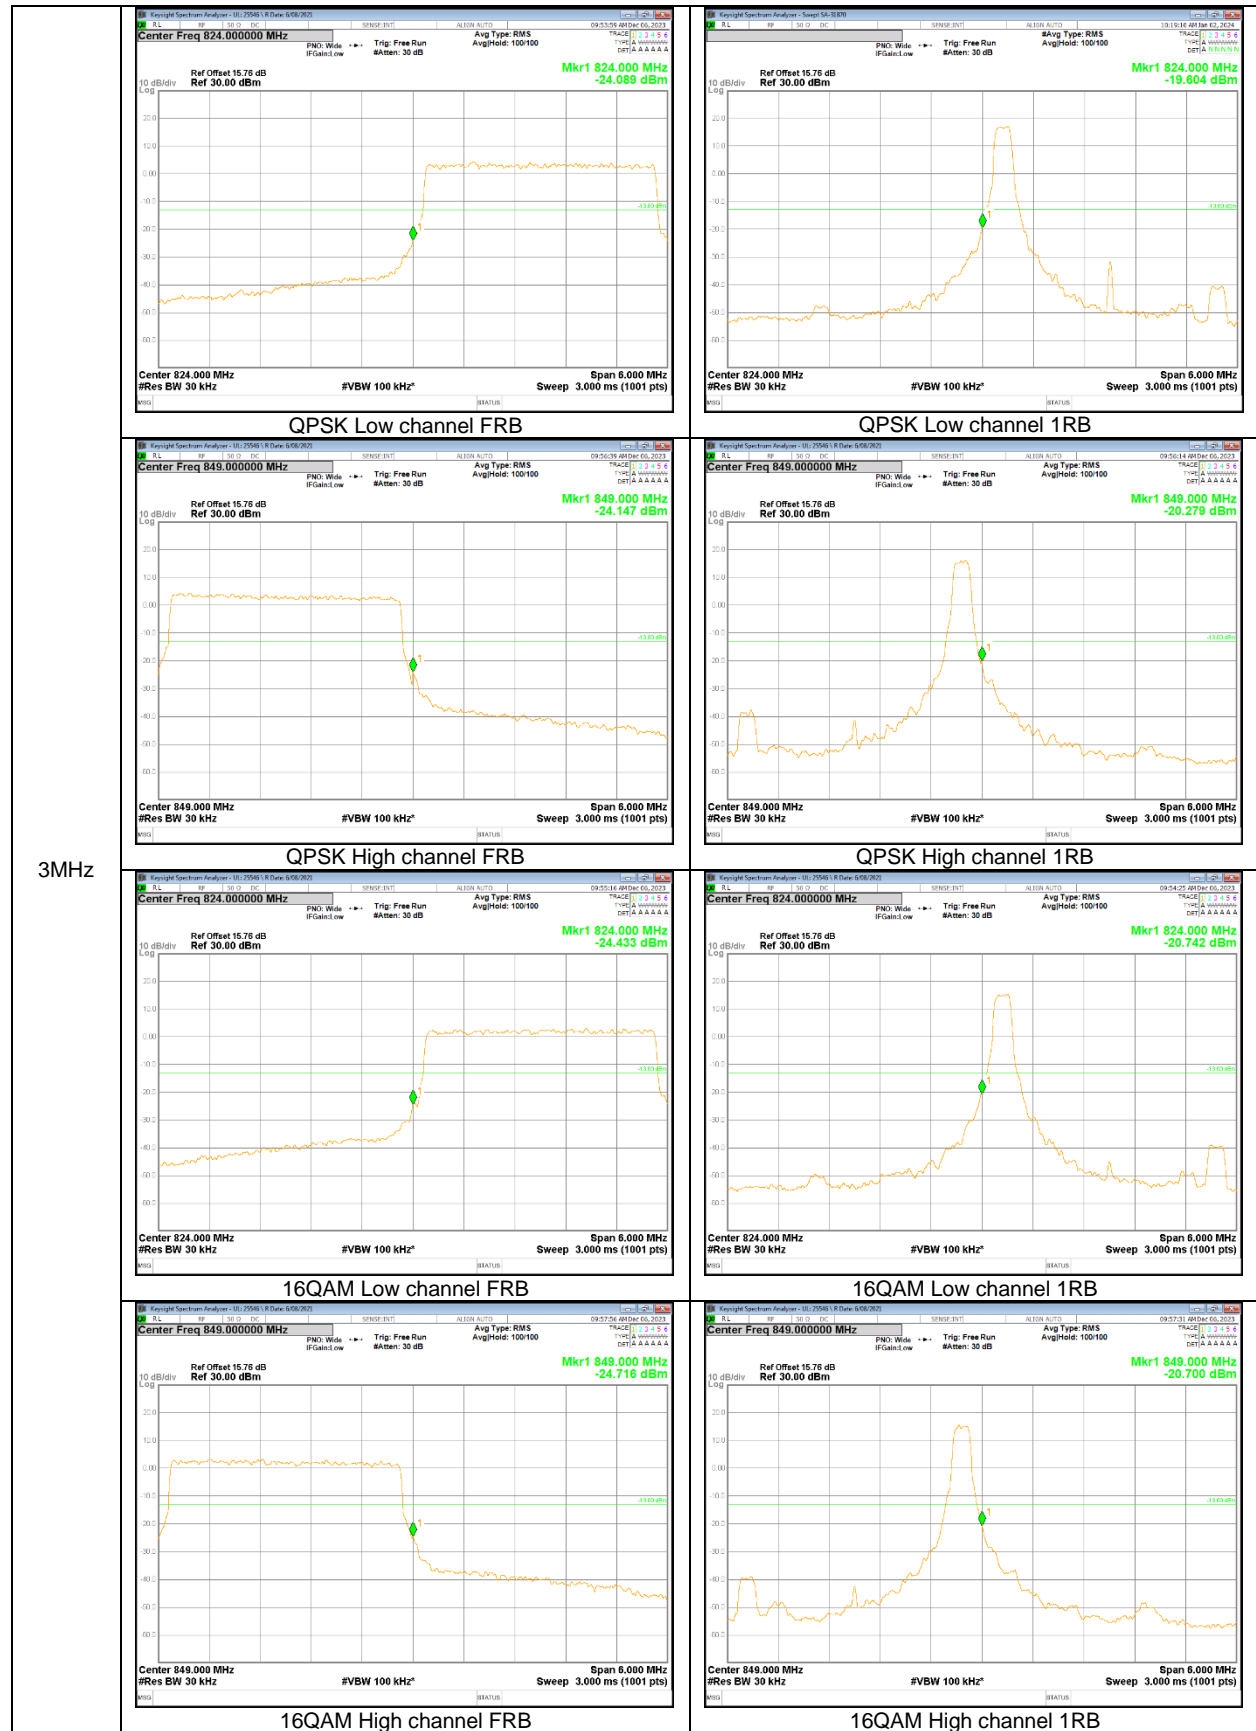

5MHz

3MHz

1.4MHz

NR Band n5

15MHz

10MHz

### 8.4.2. EMISSION MASK RESULTS

#### LTE Band 26 (Part 90)

**LTE Band 26 (Straddle)**