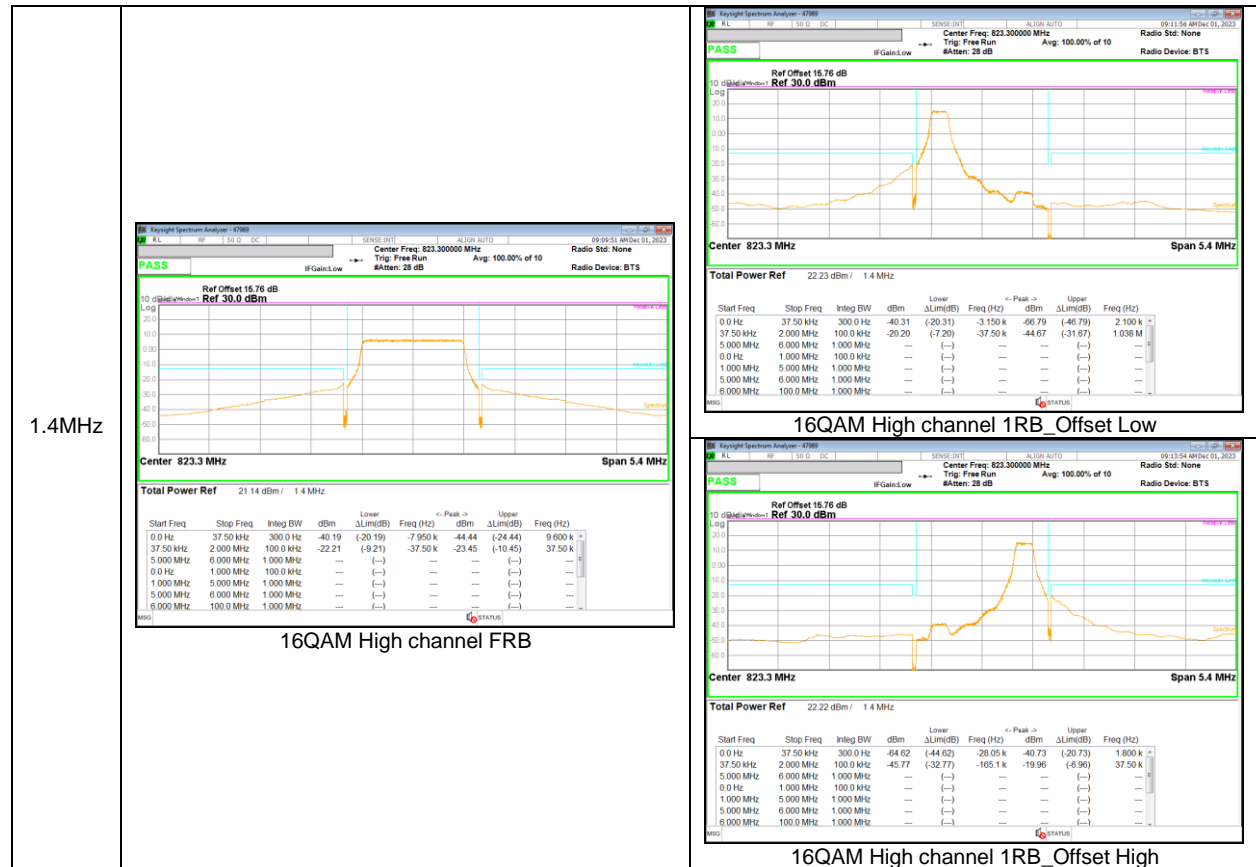

5MHz

3MHz

1.4MHz

NR Band n5

15MHz

10MHz

### 8.4.2. EMISSION MASK RESULTS

#### LTE Band 26 (Part 90)

**LTE Band 26 (Straddle)**