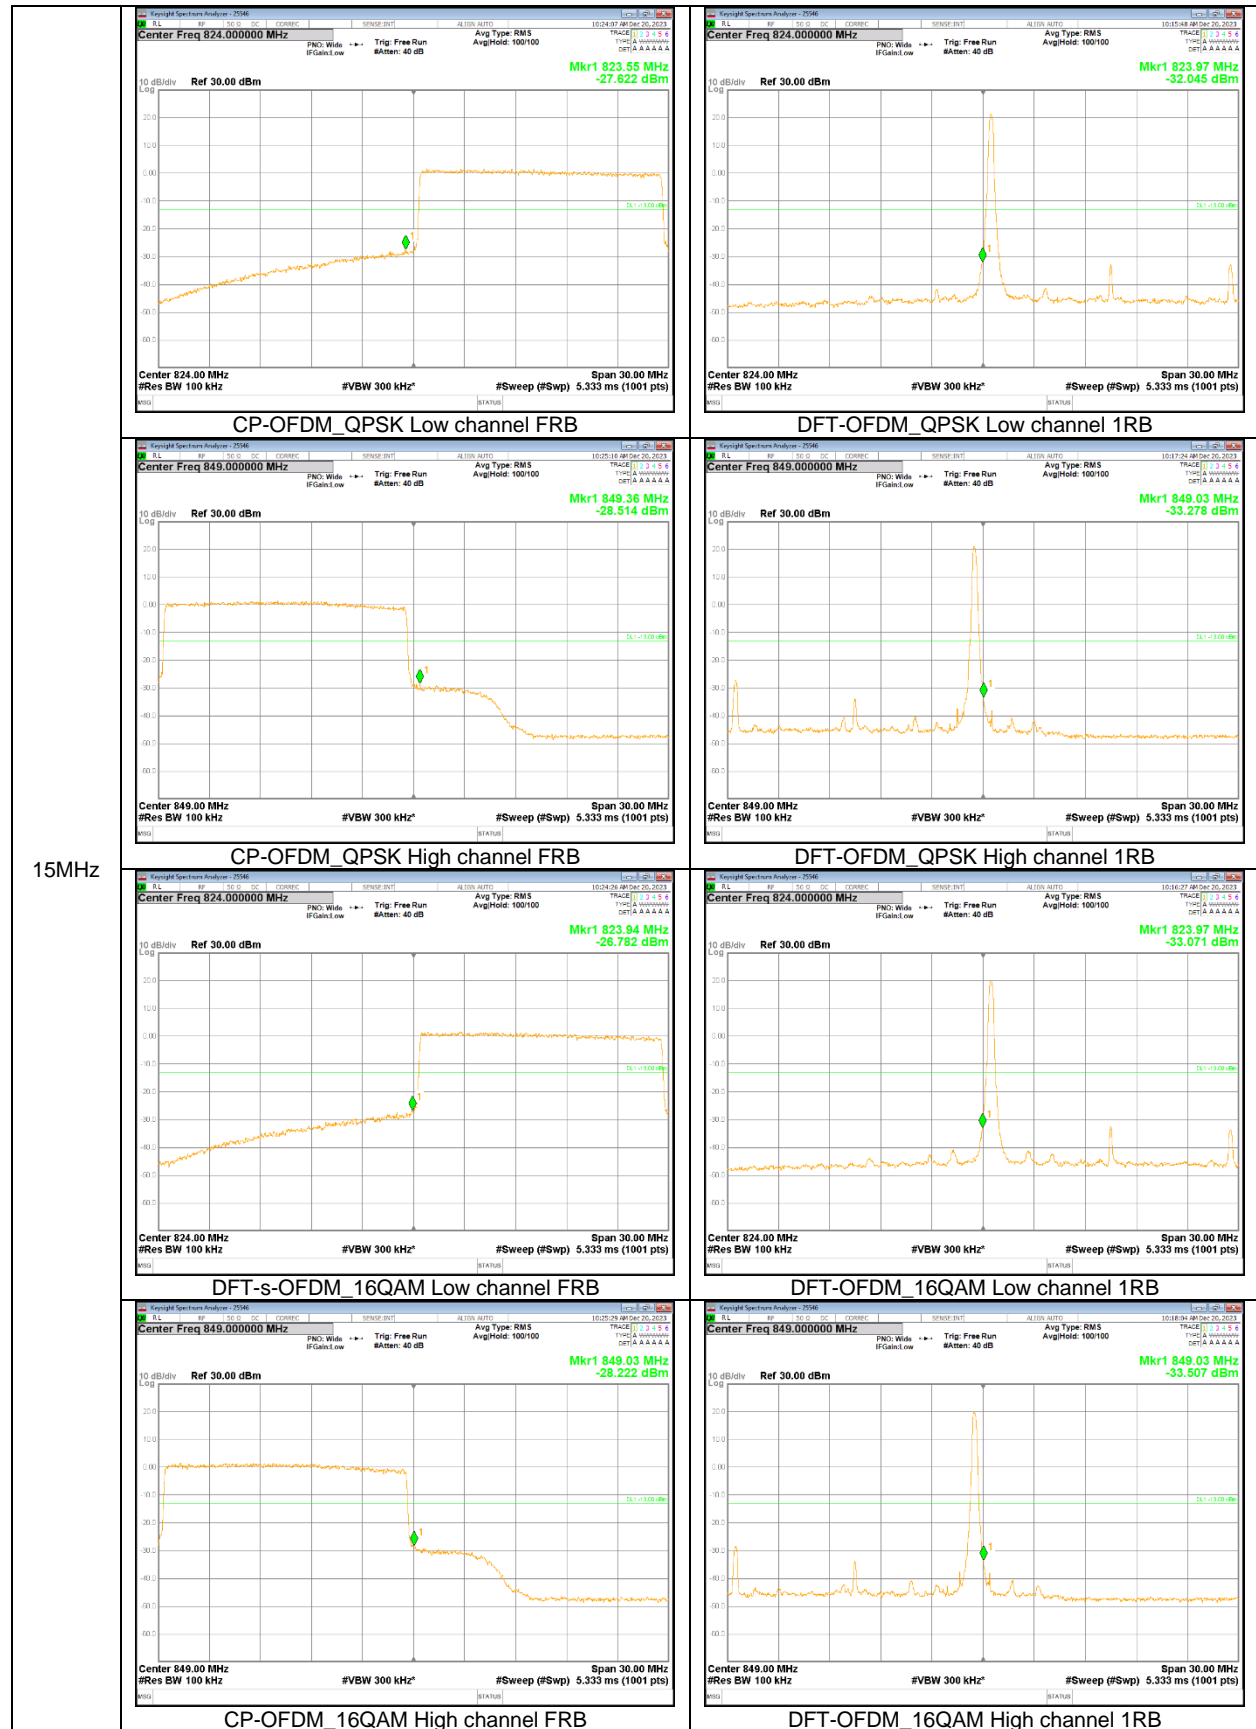

5MHz

3MHz

1.4MHz

NR Band n5

15MHz

10MHz

### 8.4.2. EMISSION MASK RESULTS

#### LTE Band 26 (Part 90)

**LTE Band 26 (Straddle)**