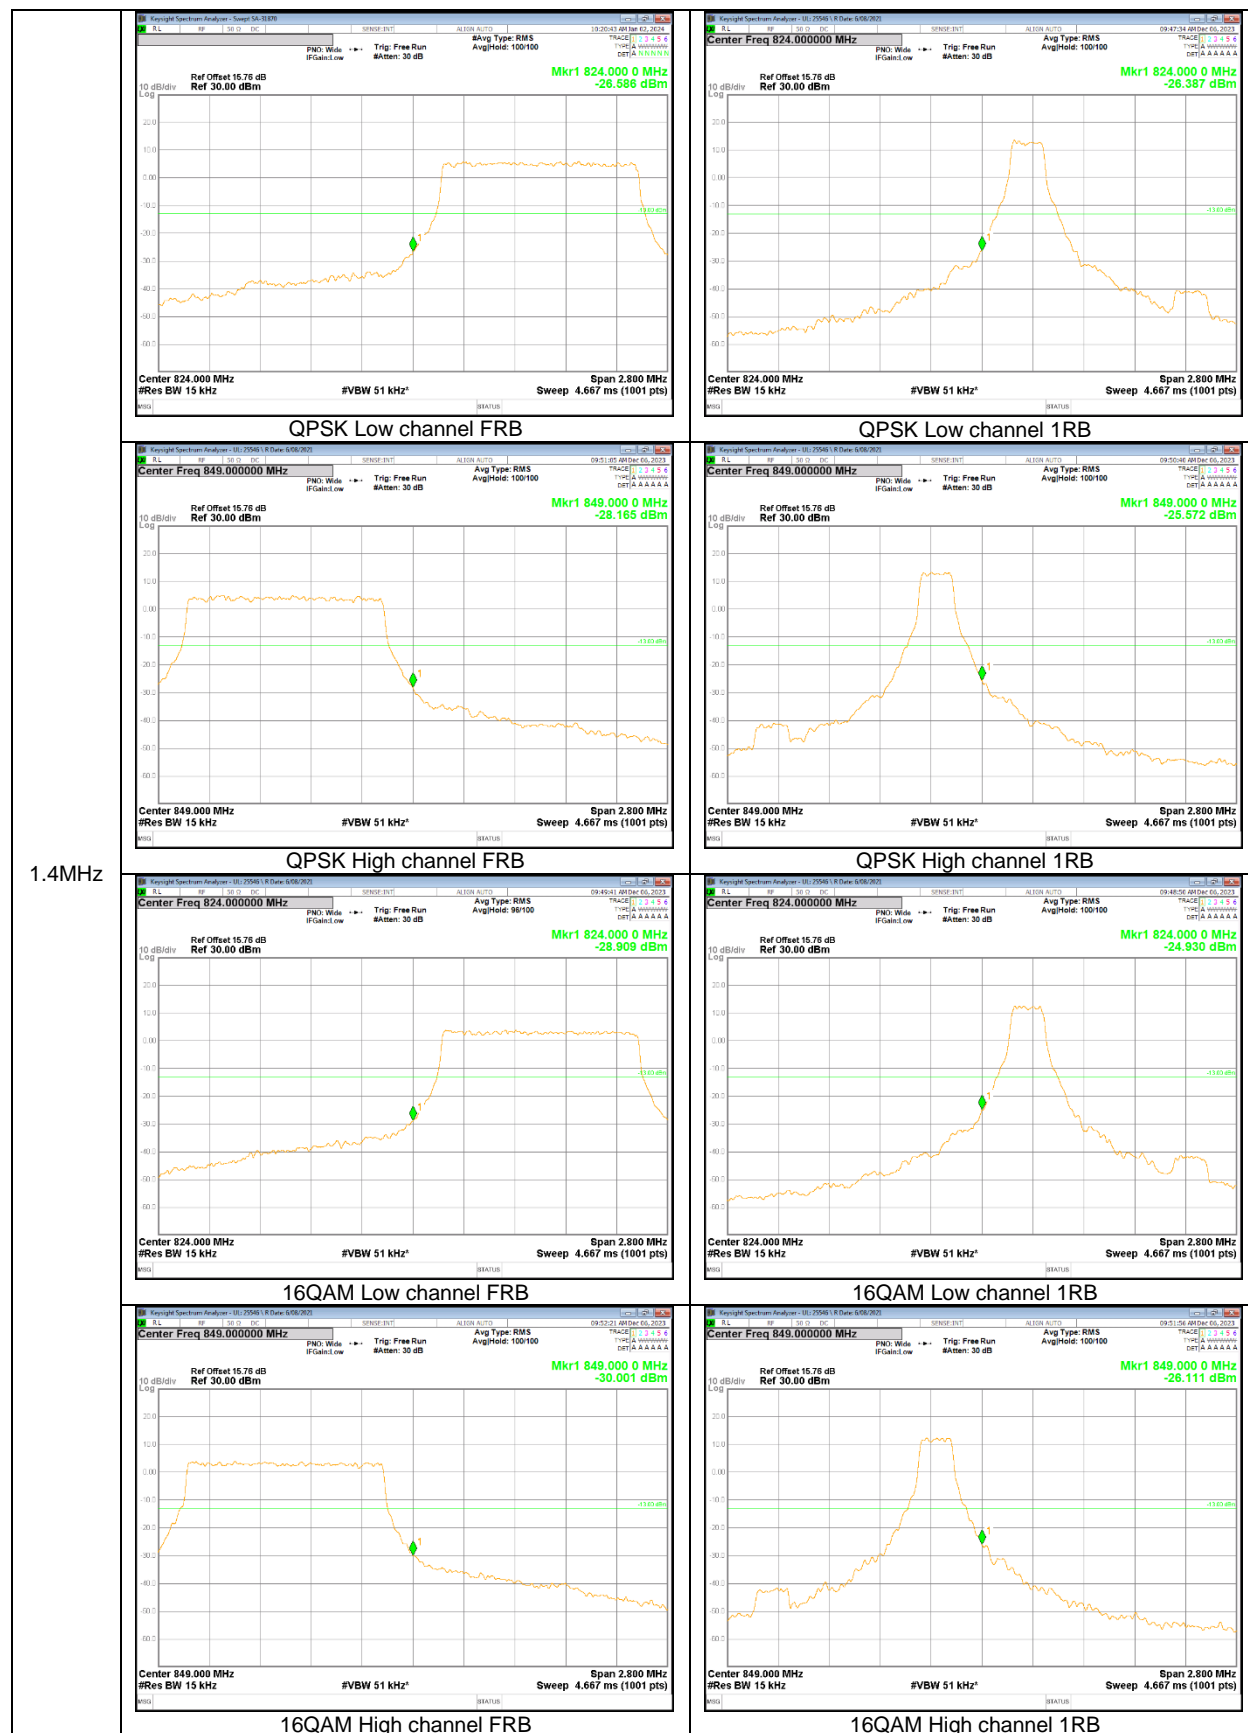

5MHz

3MHz

1.4MHz

NR Band n5

15MHz

10MHz

### 8.4.2. EMISSION MASK RESULTS

#### LTE Band 26 (Part 90)

**LTE Band 26 (Straddle)**