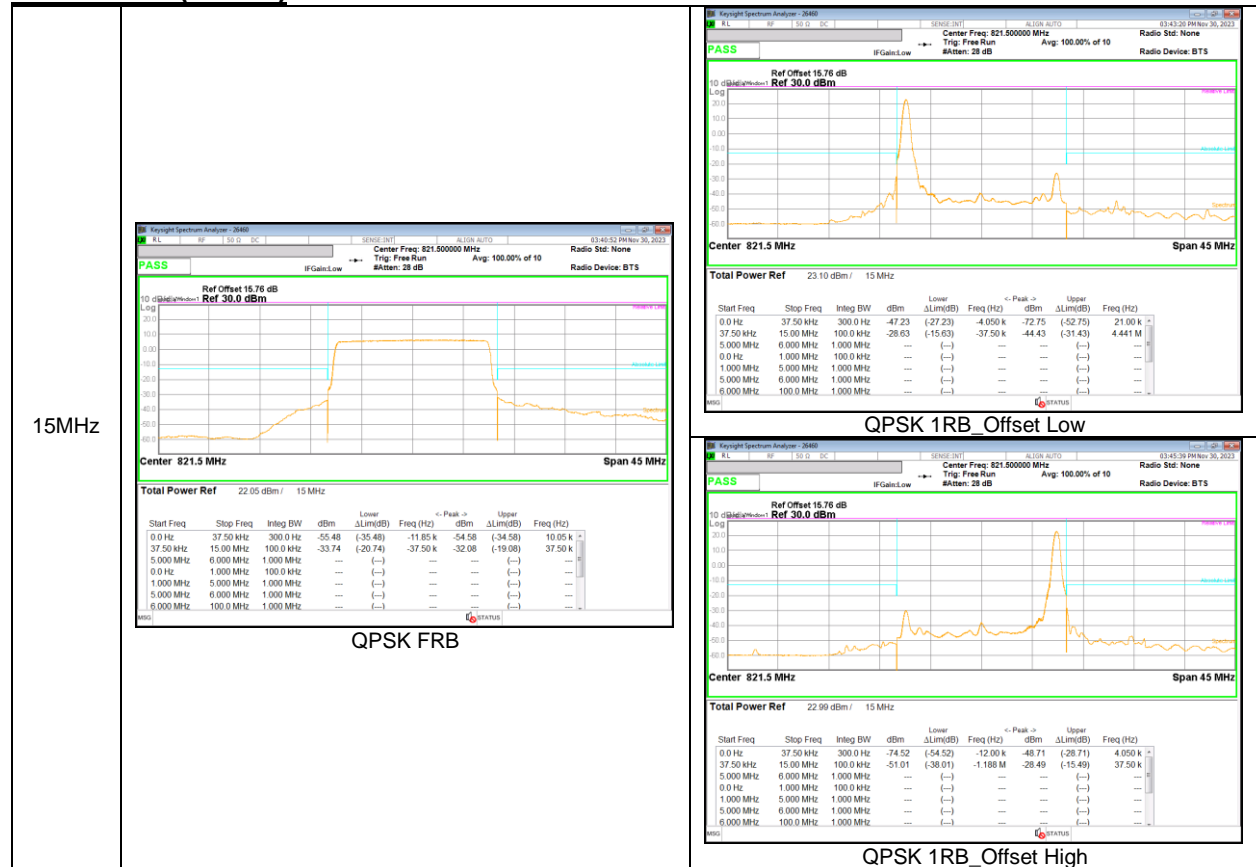

5MHz

3MHz

1.4MHz

NR Band n5

15MHz

10MHz

### 8.4.2. EMISSION MASK RESULTS

#### LTE Band 26 (Part 90)

**LTE Band 26 (Straddle)**