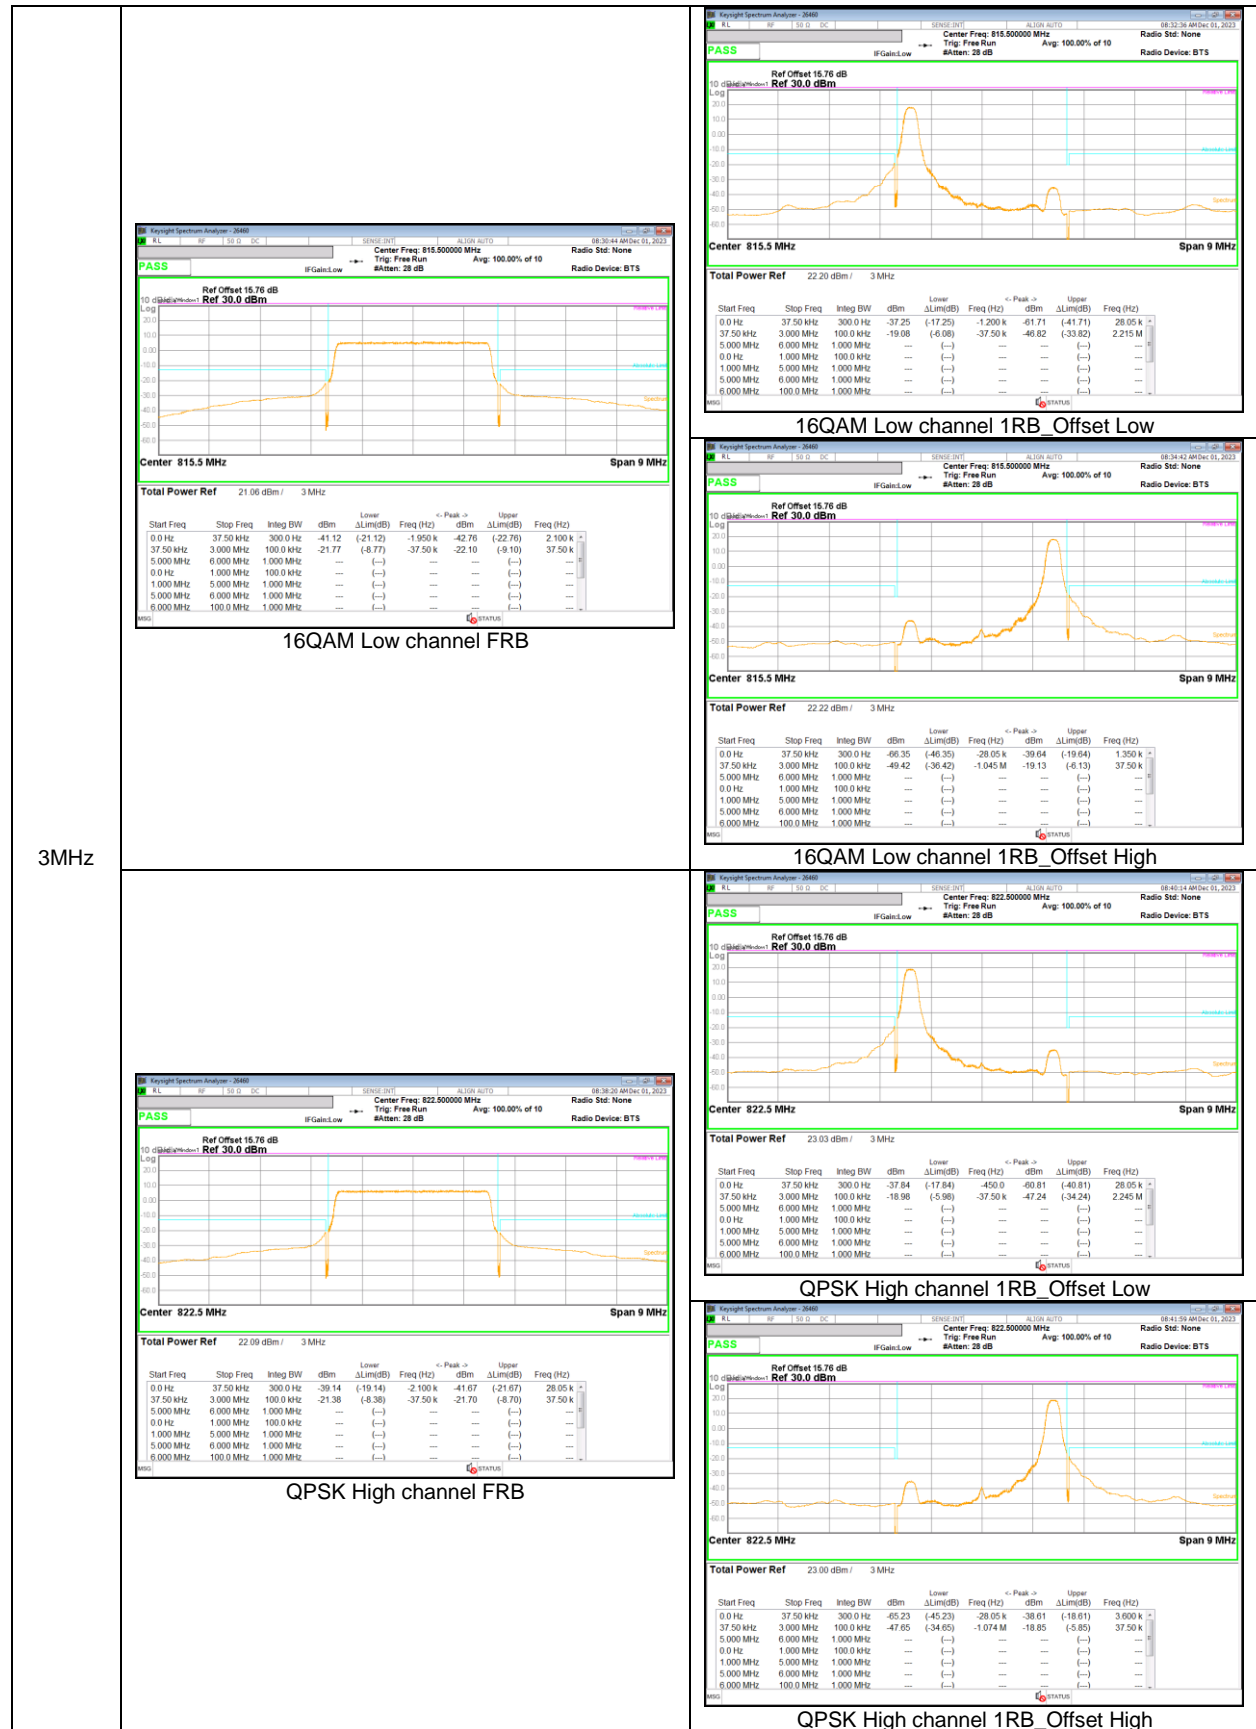

5MHz

3MHz

1.4MHz

NR Band n5

15MHz

10MHz

### 8.4.2. EMISSION MASK RESULTS

#### LTE Band 26 (Part 90)

**LTE Band 26 (Straddle)**