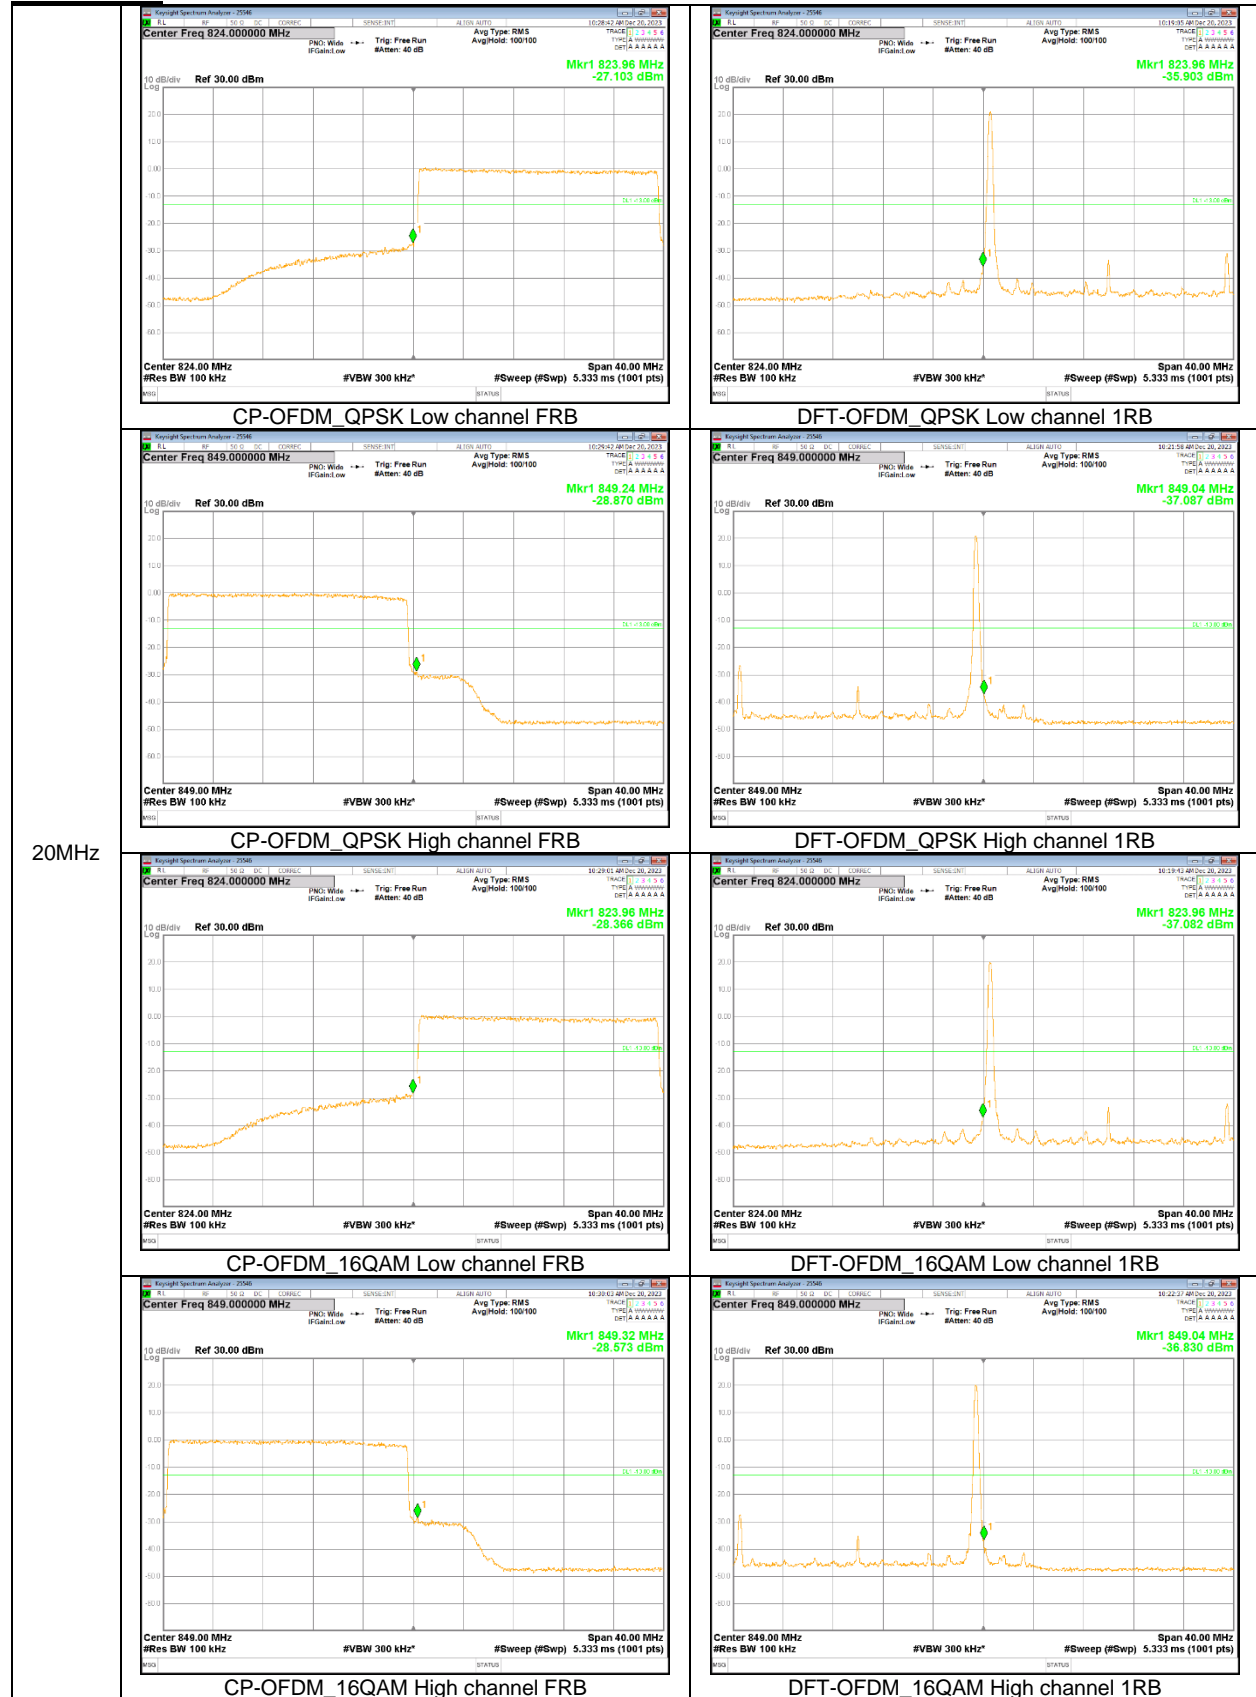

5MHz

3MHz

1.4MHz

NR Band n5

15MHz

10MHz

### 8.4.2. EMISSION MASK RESULTS

#### LTE Band 26 (Part 90)

**LTE Band 26 (Straddle)**