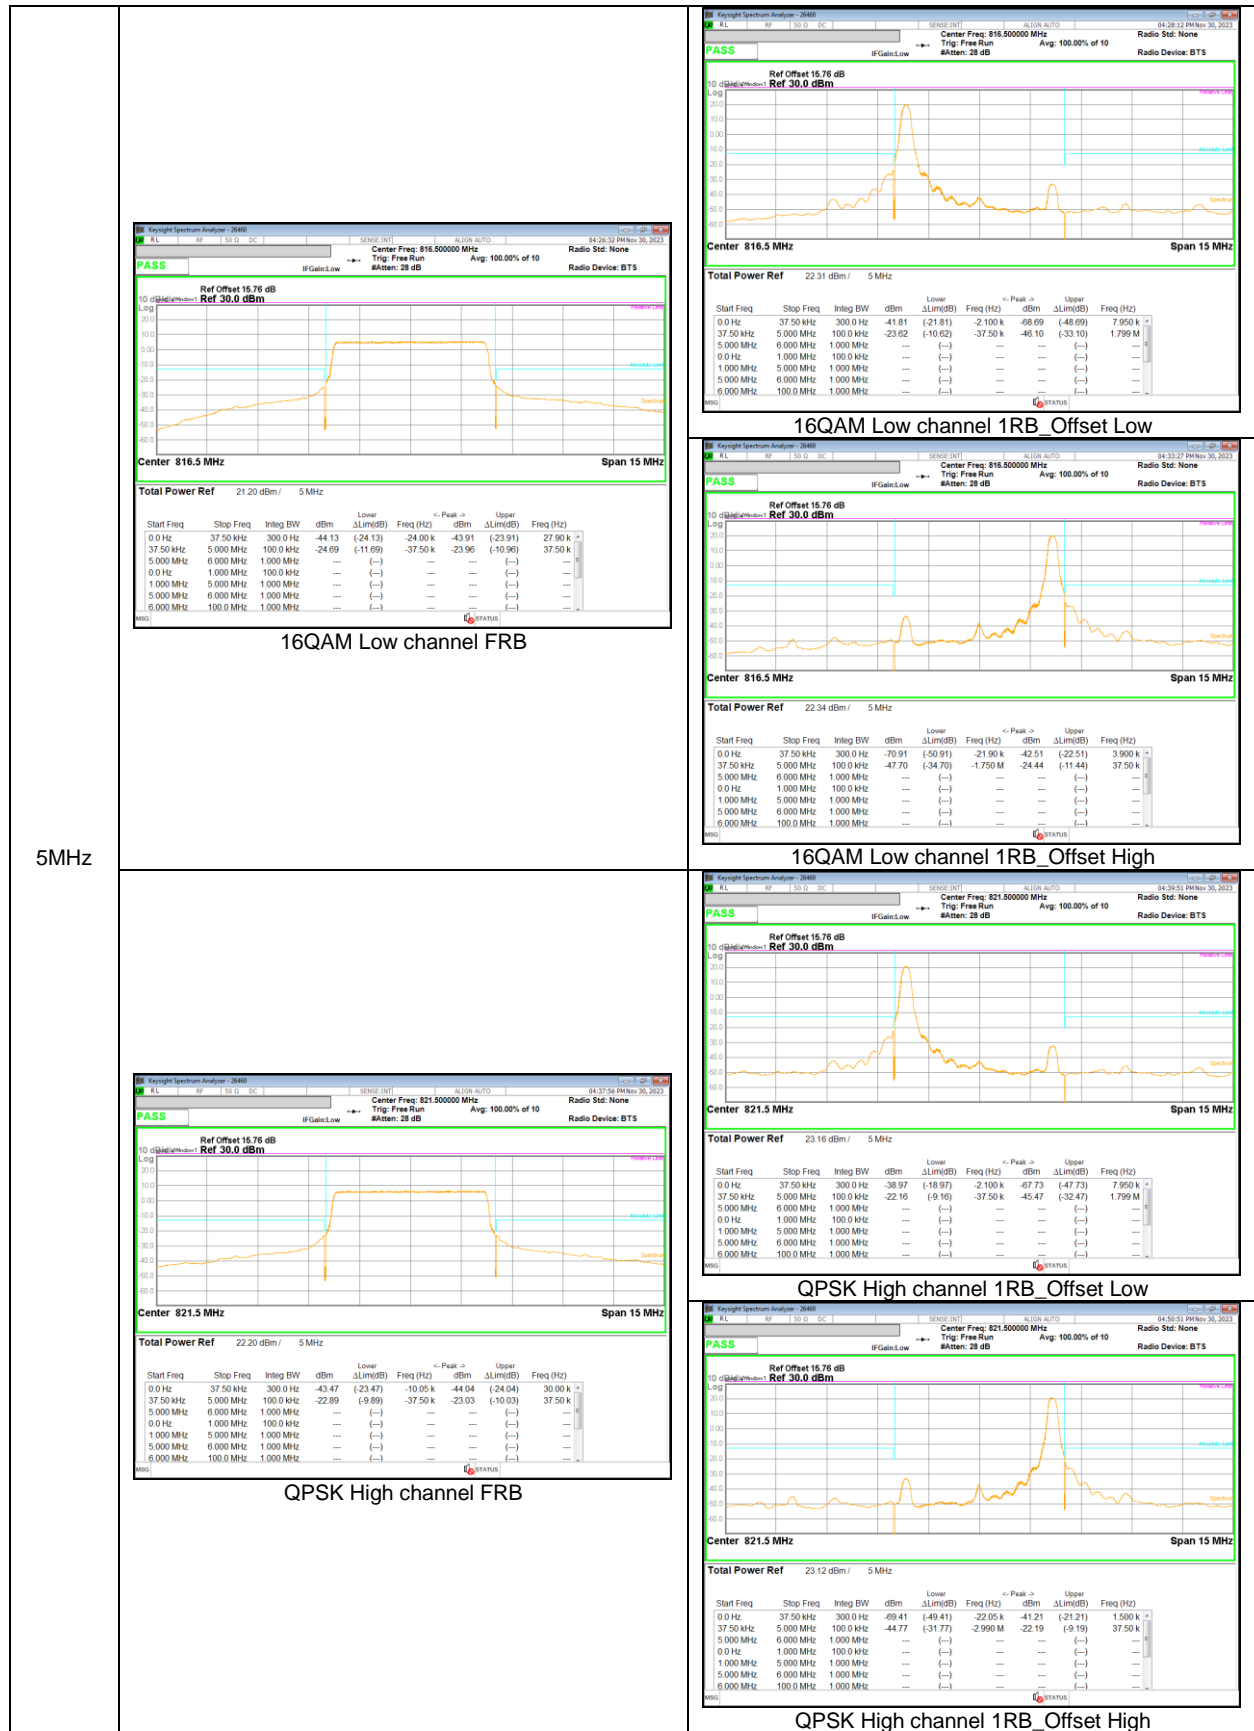

5MHz

3MHz

1.4MHz

NR Band n5

15MHz

10MHz

### 8.4.2. EMISSION MASK RESULTS

#### LTE Band 26 (Part 90)

**LTE Band 26 (Straddle)**