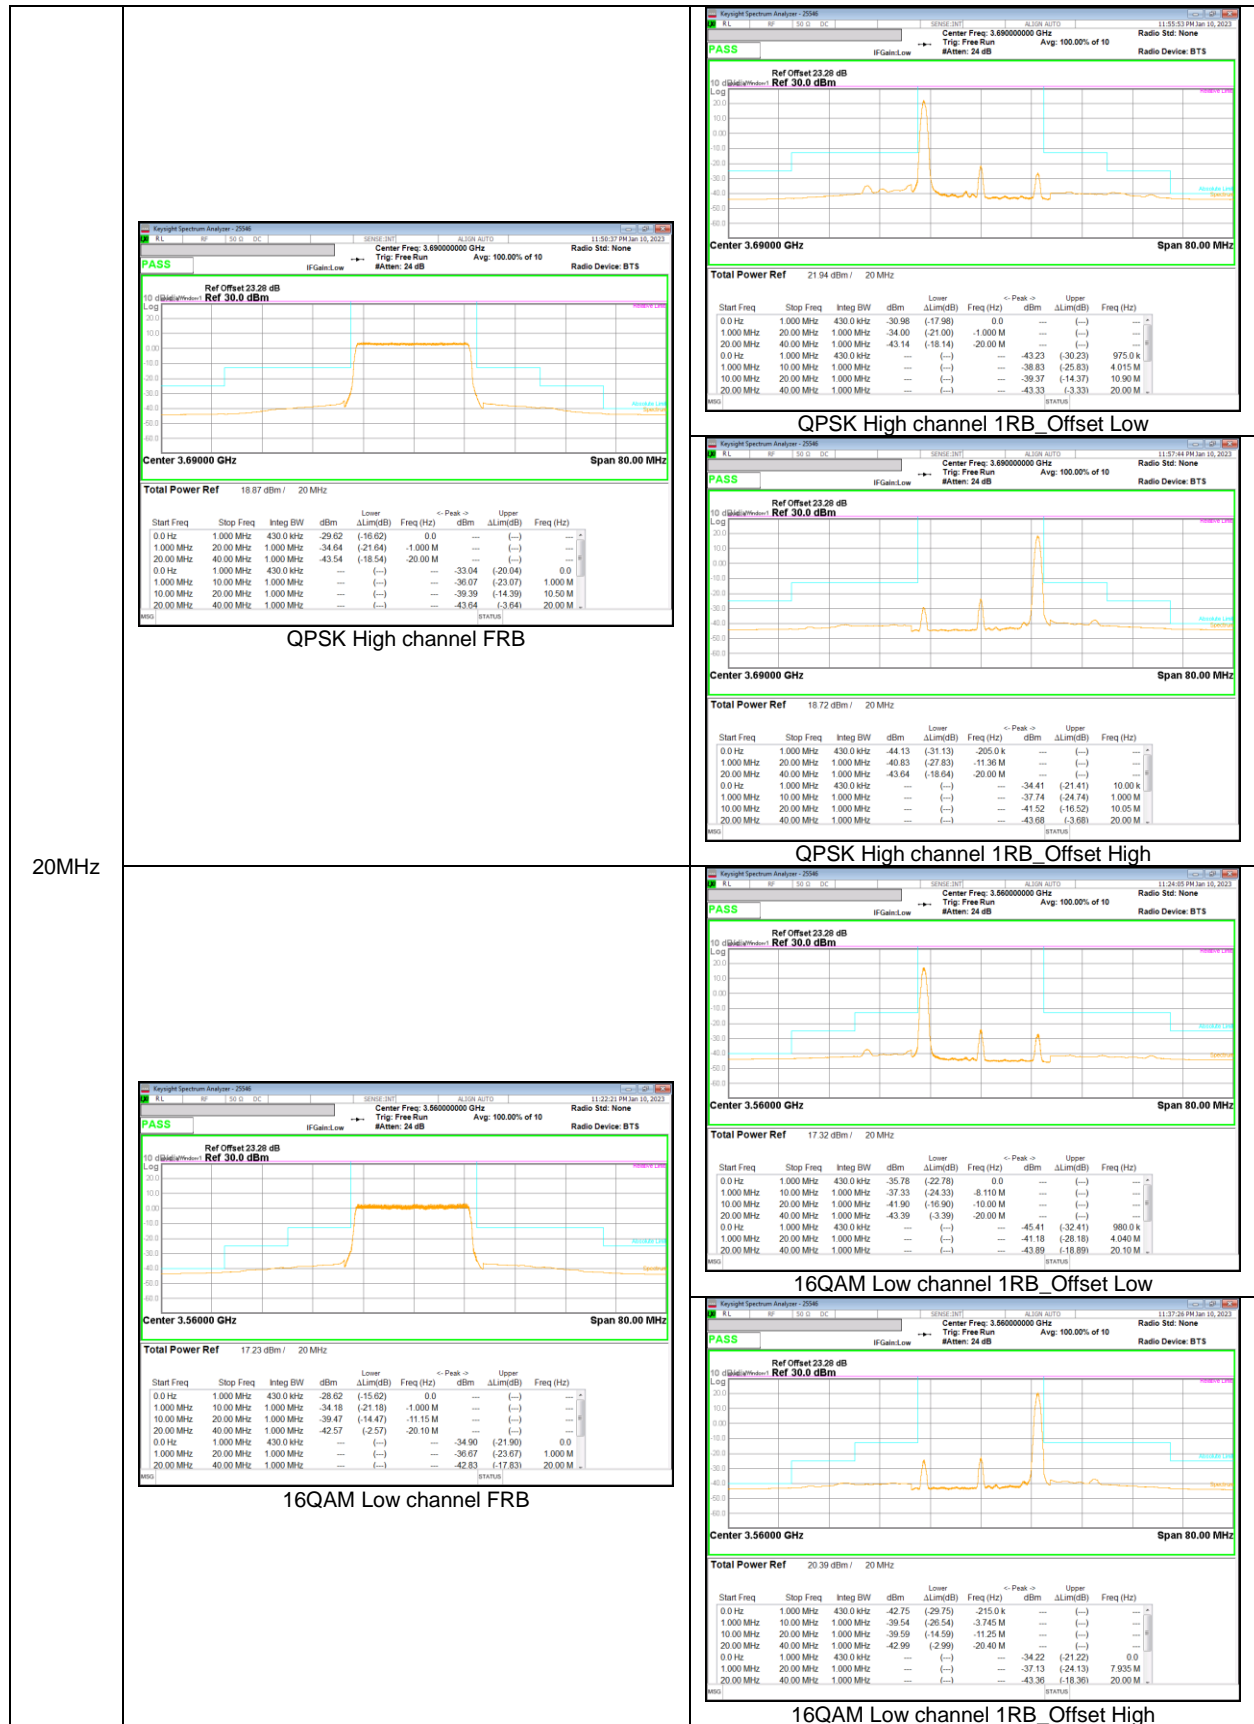

5MHz

**LTE Band 48C (UL CA)**

LTE B48 20MHz + 20MHz QPSK Low Ch RB1-0 + RB1-99

LTE B48 20MHz + 20MHz QPSK Low Ch RB100-0 + RB100-0

LTE B48 20MHz + 20MHz QPSK Mid Ch RB1-0 + RB1-99

LTE B48 20MHz + 20MHz QPSK Mid Ch RB100-0 + RB100-0

LTE B48 20MHz + 20MHz QPSK High Ch RB1-0 + RB1-99

LTE B48 20MHz + 20MHz QPSK High Ch RB100-0 + RB100-0

LTE B48 20MHz + 20MHz 16QAM Low Ch RB1-0 + RB1-99

LTE B48 20MHz + 20MHz 16QAM Low Ch RB100-0 + RB100-0

LTE B48 20MHz + 20MHz 16QAM Mid Ch RB1-0 + RB1-99

LTE B48 20MHz + 20MHz 16QAM Mid Ch RB100-0 + RB100-0

LTE B48 20MHz + 20MHz 16QAM High Ch RB1-0 + RB1-99

LTE B48 20MHz + 20MHz 16QAM High Ch RB100-0 + RB100-0

NR Band n48

20MHz

15MHz