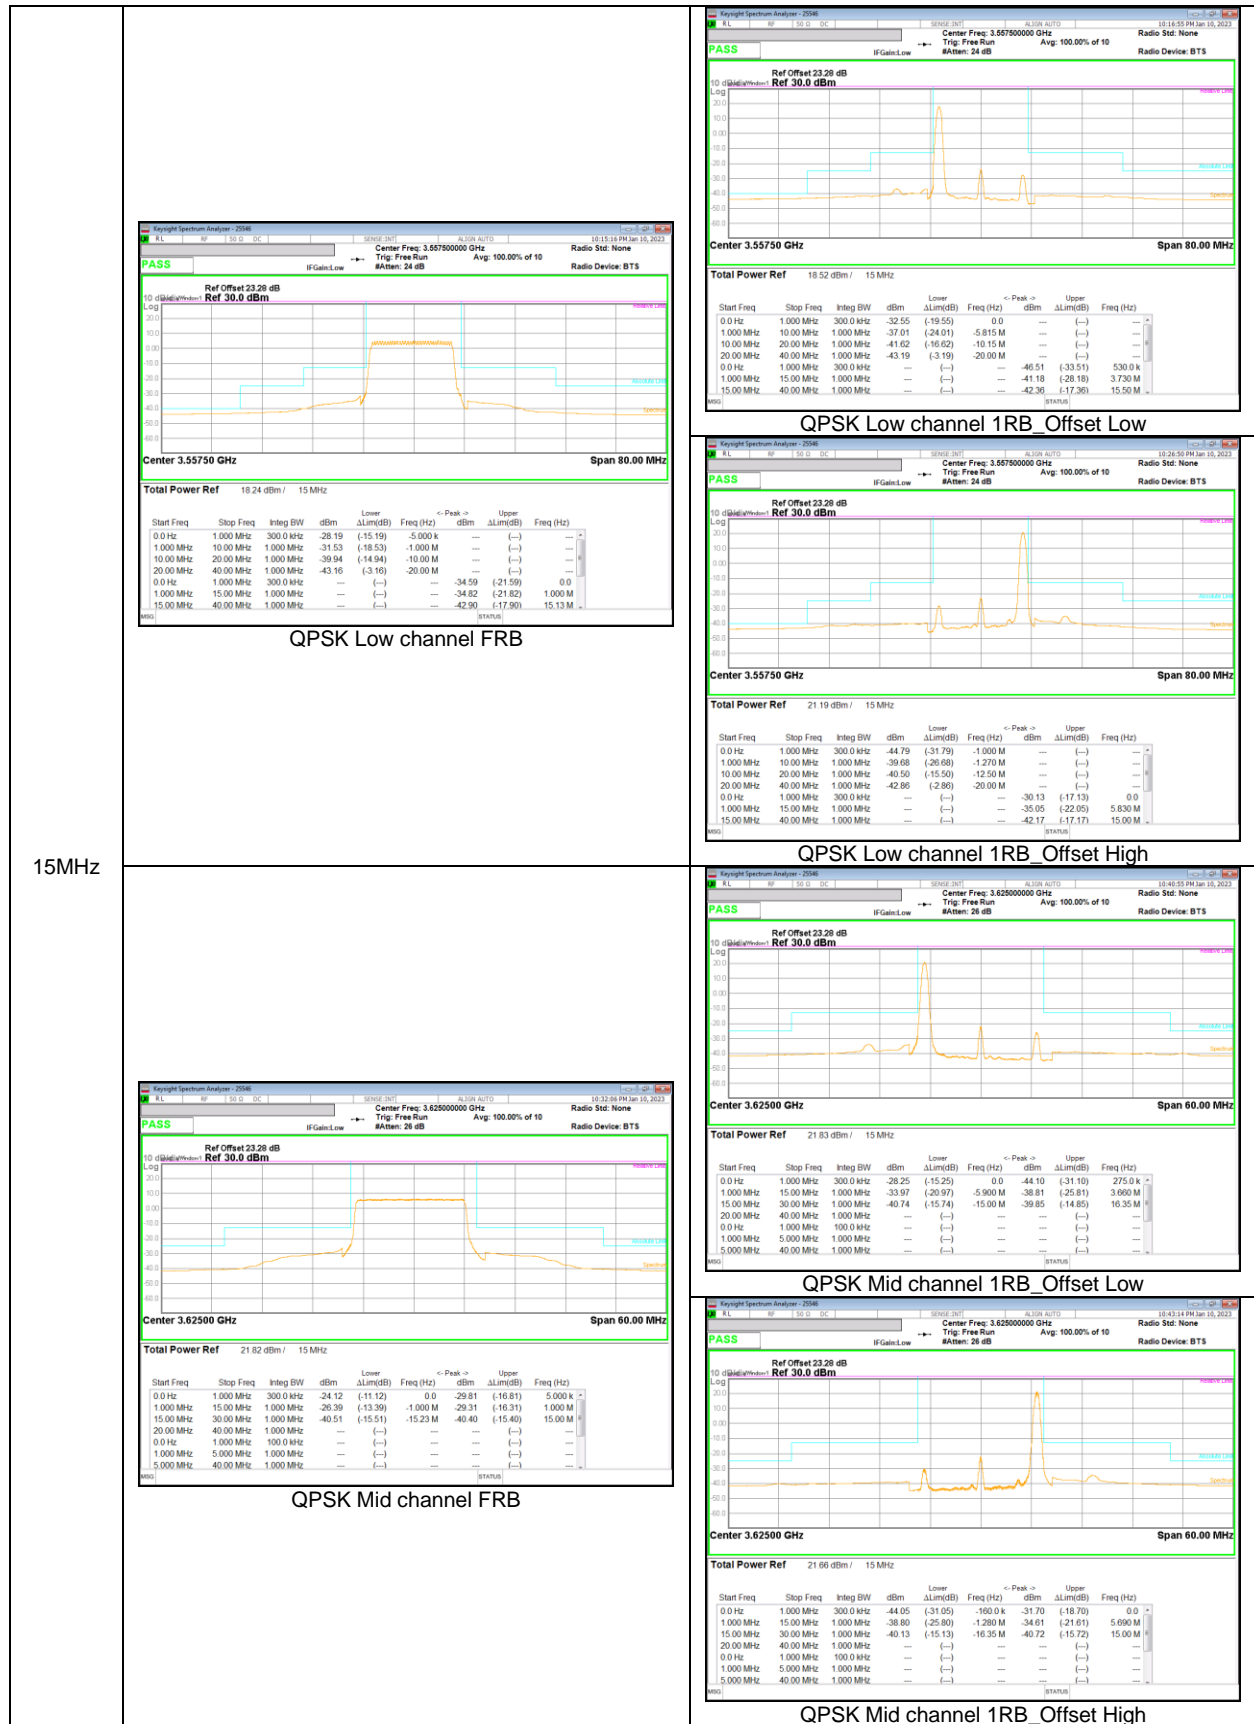

5MHz

**LTE Band 48C (UL CA)**

LTE B48 20MHz + 20MHz QPSK Low Ch RB1-0 + RB1-99

LTE B48 20MHz + 20MHz QPSK Low Ch RB100-0 + RB100-0

LTE B48 20MHz + 20MHz QPSK Mid Ch RB1-0 + RB1-99

LTE B48 20MHz + 20MHz QPSK Mid Ch RB100-0 + RB100-0

LTE B48 20MHz + 20MHz QPSK High Ch RB1-0 + RB1-99

LTE B48 20MHz + 20MHz QPSK High Ch RB100-0 + RB100-0

LTE B48 20MHz + 20MHz 16QAM Low Ch RB1-0 + RB1-99

LTE B48 20MHz + 20MHz 16QAM Low Ch RB100-0 + RB100-0

LTE B48 20MHz + 20MHz 16QAM Mid Ch RB1-0 + RB1-99

LTE B48 20MHz + 20MHz 16QAM Mid Ch RB100-0 + RB100-0

LTE B48 20MHz + 20MHz 16QAM High Ch RB1-0 + RB1-99

LTE B48 20MHz + 20MHz 16QAM High Ch RB100-0 + RB100-0

NR Band n48

20MHz

15MHz