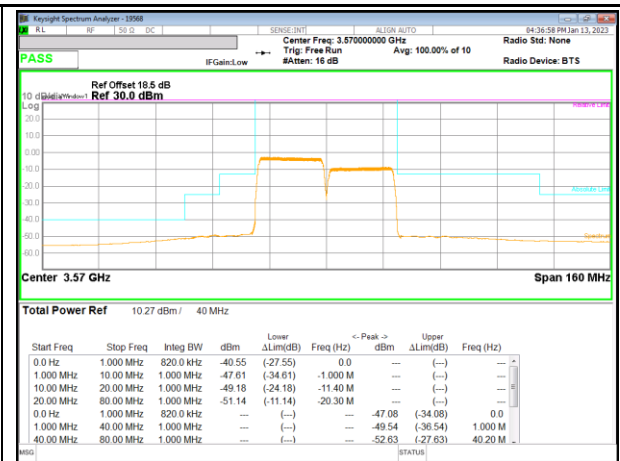

5MHz

**LTE Band 48C (UL CA)**

LTE B48 20MHz + 20MHz QPSK Low Ch RB1-0 + RB1-99

LTE B48 20MHz + 20MHz QPSK Low Ch RB100-0 + RB100-0

LTE B48 20MHz + 20MHz QPSK Mid Ch RB1-0 + RB1-99

LTE B48 20MHz + 20MHz QPSK Mid Ch RB100-0 + RB100-0

LTE B48 20MHz + 20MHz QPSK High Ch RB1-0 + RB1-99

LTE B48 20MHz + 20MHz QPSK High Ch RB100-0 + RB100-0

LTE B48 20MHz + 20MHz 16QAM Low Ch RB1-0 + RB1-99

LTE B48 20MHz + 20MHz 16QAM Low Ch RB100-0 + RB100-0

LTE B48 20MHz + 20MHz 16QAM Mid Ch RB1-0 + RB1-99

LTE B48 20MHz + 20MHz 16QAM Mid Ch RB100-0 + RB100-0

LTE B48 20MHz + 20MHz 16QAM High Ch RB1-0 + RB1-99

LTE B48 20MHz + 20MHz 16QAM High Ch RB100-0 + RB100-0