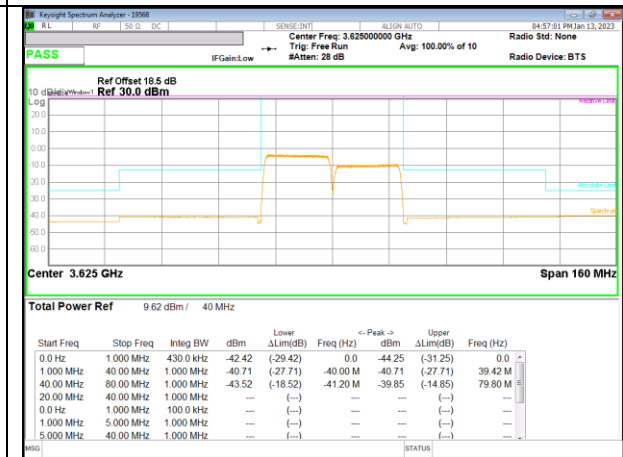

5MHz

**LTE Band 48C (UL CA)**

LTE B48 20MHz + 20MHz QPSK Low Ch RB1-0 + RB1-99

LTE B48 20MHz + 20MHz QPSK Low Ch RB100-0 + RB100-0

LTE B48 20MHz + 20MHz QPSK Mid Ch RB1-0 + RB1-99

LTE B48 20MHz + 20MHz QPSK Mid Ch RB100-0 + RB100-0

LTE B48 20MHz + 20MHz QPSK High Ch RB1-0 + RB1-99

LTE B48 20MHz + 20MHz QPSK High Ch RB100-0 + RB100-0

LTE B48 20MHz + 20MHz 16QAM Low Ch RB1-0 + RB1-99

LTE B48 20MHz + 20MHz 16QAM Low Ch RB100-0 + RB100-0

LTE B48 20MHz + 20MHz 16QAM Mid Ch RB1-0 + RB1-99

LTE B48 20MHz + 20MHz 16QAM Mid Ch RB100-0 + RB100-0

LTE B48 20MHz + 20MHz 16QAM High Ch RB1-0 + RB1-99

LTE B48 20MHz + 20MHz 16QAM High Ch RB100-0 + RB100-0