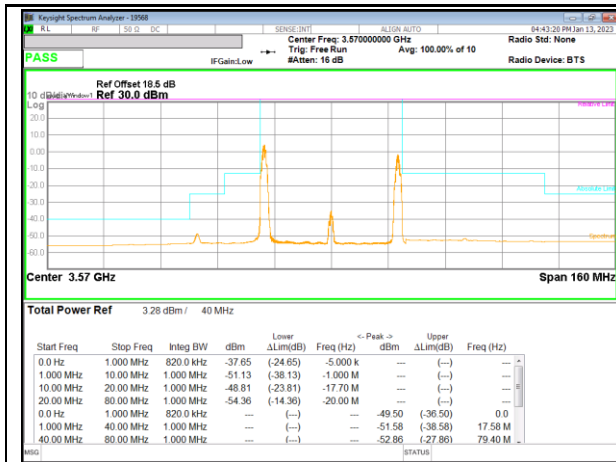

5MHz

**LTE Band 48C (UL CA)**

LTE B48 20MHz + 20MHz QPSK Low Ch RB1-0 + RB1-99

LTE B48 20MHz + 20MHz QPSK Low Ch RB100-0 + RB100-0

LTE B48 20MHz + 20MHz QPSK Mid Ch RB1-0 + RB1-99

LTE B48 20MHz + 20MHz QPSK Mid Ch RB100-0 + RB100-0

LTE B48 20MHz + 20MHz QPSK High Ch RB1-0 + RB1-99

LTE B48 20MHz + 20MHz QPSK High Ch RB100-0 + RB100-0

LTE B48 20MHz + 20MHz 16QAM Low Ch RB1-0 + RB1-99

LTE B48 20MHz + 20MHz 16QAM Low Ch RB100-0 + RB100-0

LTE B48 20MHz + 20MHz 16QAM Mid Ch RB1-0 + RB1-99

LTE B48 20MHz + 20MHz 16QAM Mid Ch RB100-0 + RB100-0

LTE B48 20MHz + 20MHz 16QAM High Ch RB1-0 + RB1-99

LTE B48 20MHz + 20MHz 16QAM High Ch RB100-0 + RB100-0

NR Band n48

20MHz

15MHz