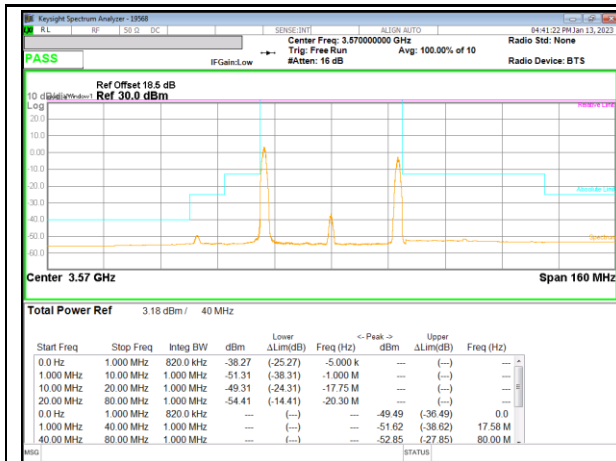

5MHz

**LTE Band 48C (UL CA)**

LTE B48 20MHz + 20MHz QPSK Low Ch RB1-0 + RB1-99

LTE B48 20MHz + 20MHz QPSK Low Ch RB100-0 + RB100-0

LTE B48 20MHz + 20MHz QPSK Mid Ch RB1-0 + RB1-99

LTE B48 20MHz + 20MHz QPSK Mid Ch RB100-0 + RB100-0

LTE B48 20MHz + 20MHz QPSK High Ch RB1-0 + RB1-99

LTE B48 20MHz + 20MHz QPSK High Ch RB100-0 + RB100-0

LTE B48 20MHz + 20MHz 16QAM Low Ch RB1-0 + RB1-99

LTE B48 20MHz + 20MHz 16QAM Low Ch RB100-0 + RB100-0

LTE B48 20MHz + 20MHz 16QAM Mid Ch RB1-0 + RB1-99

LTE B48 20MHz + 20MHz 16QAM Mid Ch RB100-0 + RB100-0

LTE B48 20MHz + 20MHz 16QAM High Ch RB1-0 + RB1-99

LTE B48 20MHz + 20MHz 16QAM High Ch RB100-0 + RB100-0