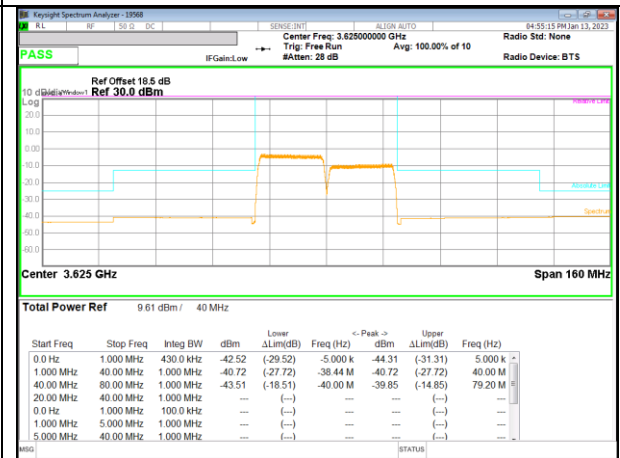

5MHz

**LTE Band 48C (UL CA)**

LTE B48 20MHz + 20MHz QPSK Low Ch RB1-0 + RB1-99

LTE B48 20MHz + 20MHz QPSK Low Ch RB100-0 + RB100-0

LTE B48 20MHz + 20MHz QPSK Mid Ch RB1-0 + RB1-99

LTE B48 20MHz + 20MHz QPSK Mid Ch RB100-0 + RB100-0

LTE B48 20MHz + 20MHz QPSK High Ch RB1-0 + RB1-99

LTE B48 20MHz + 20MHz QPSK High Ch RB100-0 + RB100-0

LTE B48 20MHz + 20MHz 16QAM Low Ch RB1-0 + RB1-99

LTE B48 20MHz + 20MHz 16QAM Low Ch RB100-0 + RB100-0

LTE B48 20MHz + 20MHz 16QAM Mid Ch RB1-0 + RB1-99

LTE B48 20MHz + 20MHz 16QAM Mid Ch RB100-0 + RB100-0

LTE B48 20MHz + 20MHz 16QAM High Ch RB1-0 + RB1-99

LTE B48 20MHz + 20MHz 16QAM High Ch RB100-0 + RB100-0