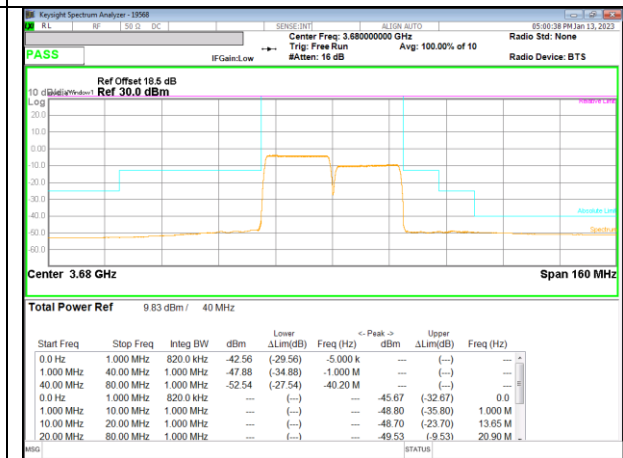

5MHz

**LTE Band 48C (UL CA)**

LTE B48 20MHz + 20MHz QPSK Low Ch RB1-0 + RB1-99

LTE B48 20MHz + 20MHz QPSK Low Ch RB100-0 + RB100-0

LTE B48 20MHz + 20MHz QPSK Mid Ch RB1-0 + RB1-99

LTE B48 20MHz + 20MHz QPSK Mid Ch RB100-0 + RB100-0

LTE B48 20MHz + 20MHz QPSK High Ch RB1-0 + RB1-99

LTE B48 20MHz + 20MHz QPSK High Ch RB100-0 + RB100-0

LTE B48 20MHz + 20MHz 16QAM Low Ch RB1-0 + RB1-99

LTE B48 20MHz + 20MHz 16QAM Low Ch RB100-0 + RB100-0

LTE B48 20MHz + 20MHz 16QAM Mid Ch RB1-0 + RB1-99

LTE B48 20MHz + 20MHz 16QAM Mid Ch RB100-0 + RB100-0

LTE B48 20MHz + 20MHz 16QAM High Ch RB1-0 + RB1-99

LTE B48 20MHz + 20MHz 16QAM High Ch RB100-0 + RB100-0