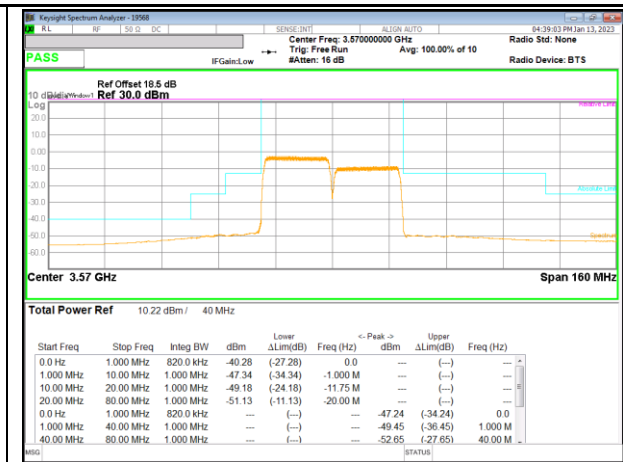

5MHz

**LTE Band 48C (UL CA)**

LTE B48 20MHz + 20MHz QPSK Low Ch RB1-0 + RB1-99

LTE B48 20MHz + 20MHz QPSK Low Ch RB100-0 + RB100-0

LTE B48 20MHz + 20MHz QPSK Mid Ch RB1-0 + RB1-99

LTE B48 20MHz + 20MHz QPSK Mid Ch RB100-0 + RB100-0

LTE B48 20MHz + 20MHz QPSK High Ch RB1-0 + RB1-99

LTE B48 20MHz + 20MHz QPSK High Ch RB100-0 + RB100-0

LTE B48 20MHz + 20MHz 16QAM Low Ch RB1-0 + RB1-99

LTE B48 20MHz + 20MHz 16QAM Low Ch RB100-0 + RB100-0

LTE B48 20MHz + 20MHz 16QAM Mid Ch RB1-0 + RB1-99

LTE B48 20MHz + 20MHz 16QAM Mid Ch RB100-0 + RB100-0

LTE B48 20MHz + 20MHz 16QAM High Ch RB1-0 + RB1-99

LTE B48 20MHz + 20MHz 16QAM High Ch RB100-0 + RB100-0