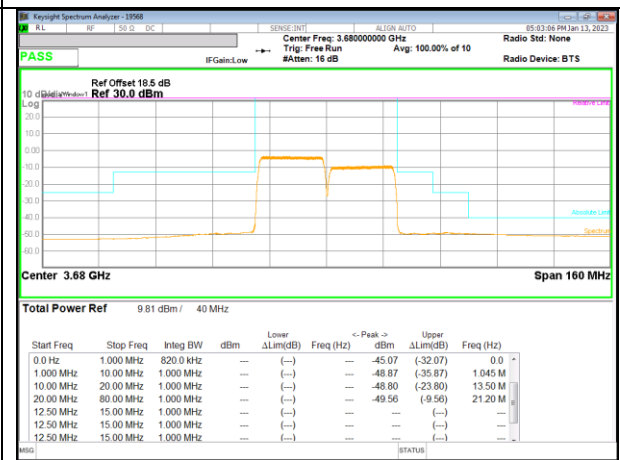

5MHz

**LTE Band 48C (UL CA)**

LTE B48 20MHz + 20MHz QPSK Low Ch RB1-0 + RB1-99

LTE B48 20MHz + 20MHz QPSK Low Ch RB100-0 + RB100-0

LTE B48 20MHz + 20MHz QPSK Mid Ch RB1-0 + RB1-99

LTE B48 20MHz + 20MHz QPSK Mid Ch RB100-0 + RB100-0

LTE B48 20MHz + 20MHz QPSK High Ch RB1-0 + RB1-99

LTE B48 20MHz + 20MHz QPSK High Ch RB100-0 + RB100-0

LTE B48 20MHz + 20MHz 16QAM Low Ch RB1-0 + RB1-99

LTE B48 20MHz + 20MHz 16QAM Low Ch RB100-0 + RB100-0

LTE B48 20MHz + 20MHz 16QAM Mid Ch RB1-0 + RB1-99

LTE B48 20MHz + 20MHz 16QAM Mid Ch RB100-0 + RB100-0

LTE B48 20MHz + 20MHz 16QAM High Ch RB1-0 + RB1-99

LTE B48 20MHz + 20MHz 16QAM High Ch RB100-0 + RB100-0

NR Band n48

20MHz

15MHz