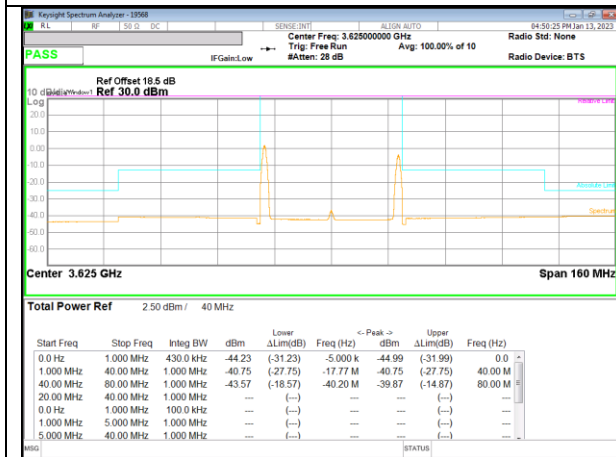

5MHz

**LTE Band 48C (UL CA)**

LTE B48 20MHz + 20MHz QPSK Low Ch RB1-0 + RB1-99

LTE B48 20MHz + 20MHz QPSK Low Ch RB100-0 + RB100-0

LTE B48 20MHz + 20MHz QPSK Mid Ch RB1-0 + RB1-99

LTE B48 20MHz + 20MHz QPSK Mid Ch RB100-0 + RB100-0

LTE B48 20MHz + 20MHz QPSK High Ch RB1-0 + RB1-99

LTE B48 20MHz + 20MHz QPSK High Ch RB100-0 + RB100-0

LTE B48 20MHz + 20MHz 16QAM Low Ch RB1-0 + RB1-99

LTE B48 20MHz + 20MHz 16QAM Low Ch RB100-0 + RB100-0

LTE B48 20MHz + 20MHz 16QAM Mid Ch RB1-0 + RB1-99

LTE B48 20MHz + 20MHz 16QAM Mid Ch RB100-0 + RB100-0

LTE B48 20MHz + 20MHz 16QAM High Ch RB1-0 + RB1-99

LTE B48 20MHz + 20MHz 16QAM High Ch RB100-0 + RB100-0