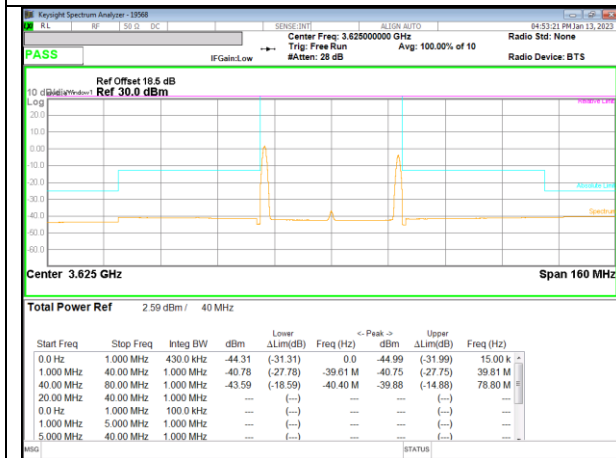

5MHz

**LTE Band 48C (UL CA)**

LTE B48 20MHz + 20MHz QPSK Low Ch RB1-0 + RB1-99

LTE B48 20MHz + 20MHz QPSK Low Ch RB100-0 + RB100-0

LTE B48 20MHz + 20MHz QPSK Mid Ch RB1-0 + RB1-99

LTE B48 20MHz + 20MHz QPSK Mid Ch RB100-0 + RB100-0

LTE B48 20MHz + 20MHz QPSK High Ch RB1-0 + RB1-99

LTE B48 20MHz + 20MHz QPSK High Ch RB100-0 + RB100-0

LTE B48 20MHz + 20MHz 16QAM Low Ch RB1-0 + RB1-99

LTE B48 20MHz + 20MHz 16QAM Low Ch RB100-0 + RB100-0

LTE B48 20MHz + 20MHz 16QAM Mid Ch RB1-0 + RB1-99

LTE B48 20MHz + 20MHz 16QAM Mid Ch RB100-0 + RB100-0

LTE B48 20MHz + 20MHz 16QAM High Ch RB1-0 + RB1-99

LTE B48 20MHz + 20MHz 16QAM High Ch RB100-0 + RB100-0

NR Band n48

20MHz

15MHz