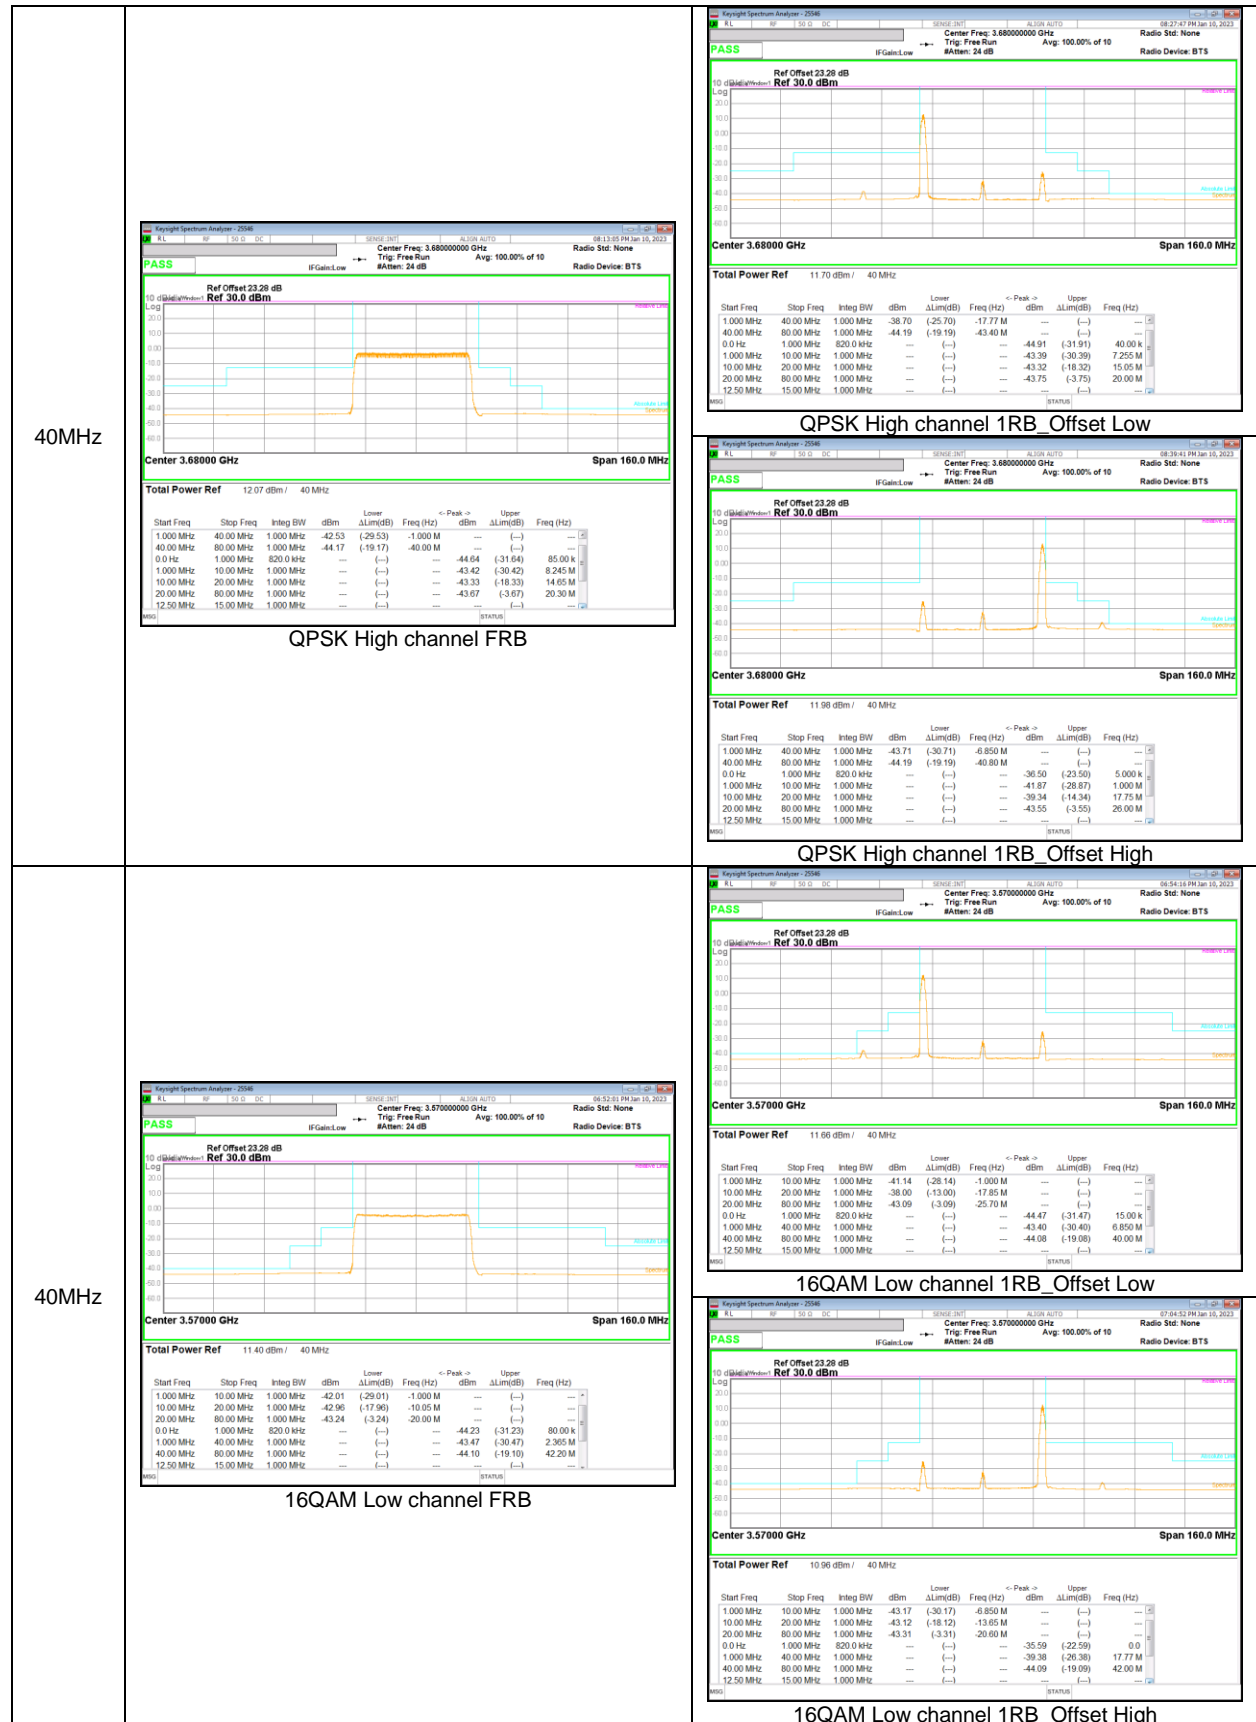

5MHz

**LTE Band 48C (UL CA)**

LTE B48 20MHz + 20MHz QPSK Low Ch RB1-0 + RB1-99

LTE B48 20MHz + 20MHz QPSK Low Ch RB100-0 + RB100-0

LTE B48 20MHz + 20MHz QPSK Mid Ch RB1-0 + RB1-99

LTE B48 20MHz + 20MHz QPSK Mid Ch RB100-0 + RB100-0

LTE B48 20MHz + 20MHz QPSK High Ch RB1-0 + RB1-99

LTE B48 20MHz + 20MHz QPSK High Ch RB100-0 + RB100-0

LTE B48 20MHz + 20MHz 16QAM Low Ch RB1-0 + RB1-99

LTE B48 20MHz + 20MHz 16QAM Low Ch RB100-0 + RB100-0

LTE B48 20MHz + 20MHz 16QAM Mid Ch RB1-0 + RB1-99

LTE B48 20MHz + 20MHz 16QAM Mid Ch RB100-0 + RB100-0

LTE B48 20MHz + 20MHz 16QAM High Ch RB1-0 + RB1-99

LTE B48 20MHz + 20MHz 16QAM High Ch RB100-0 + RB100-0

NR Band n48

20MHz

15MHz