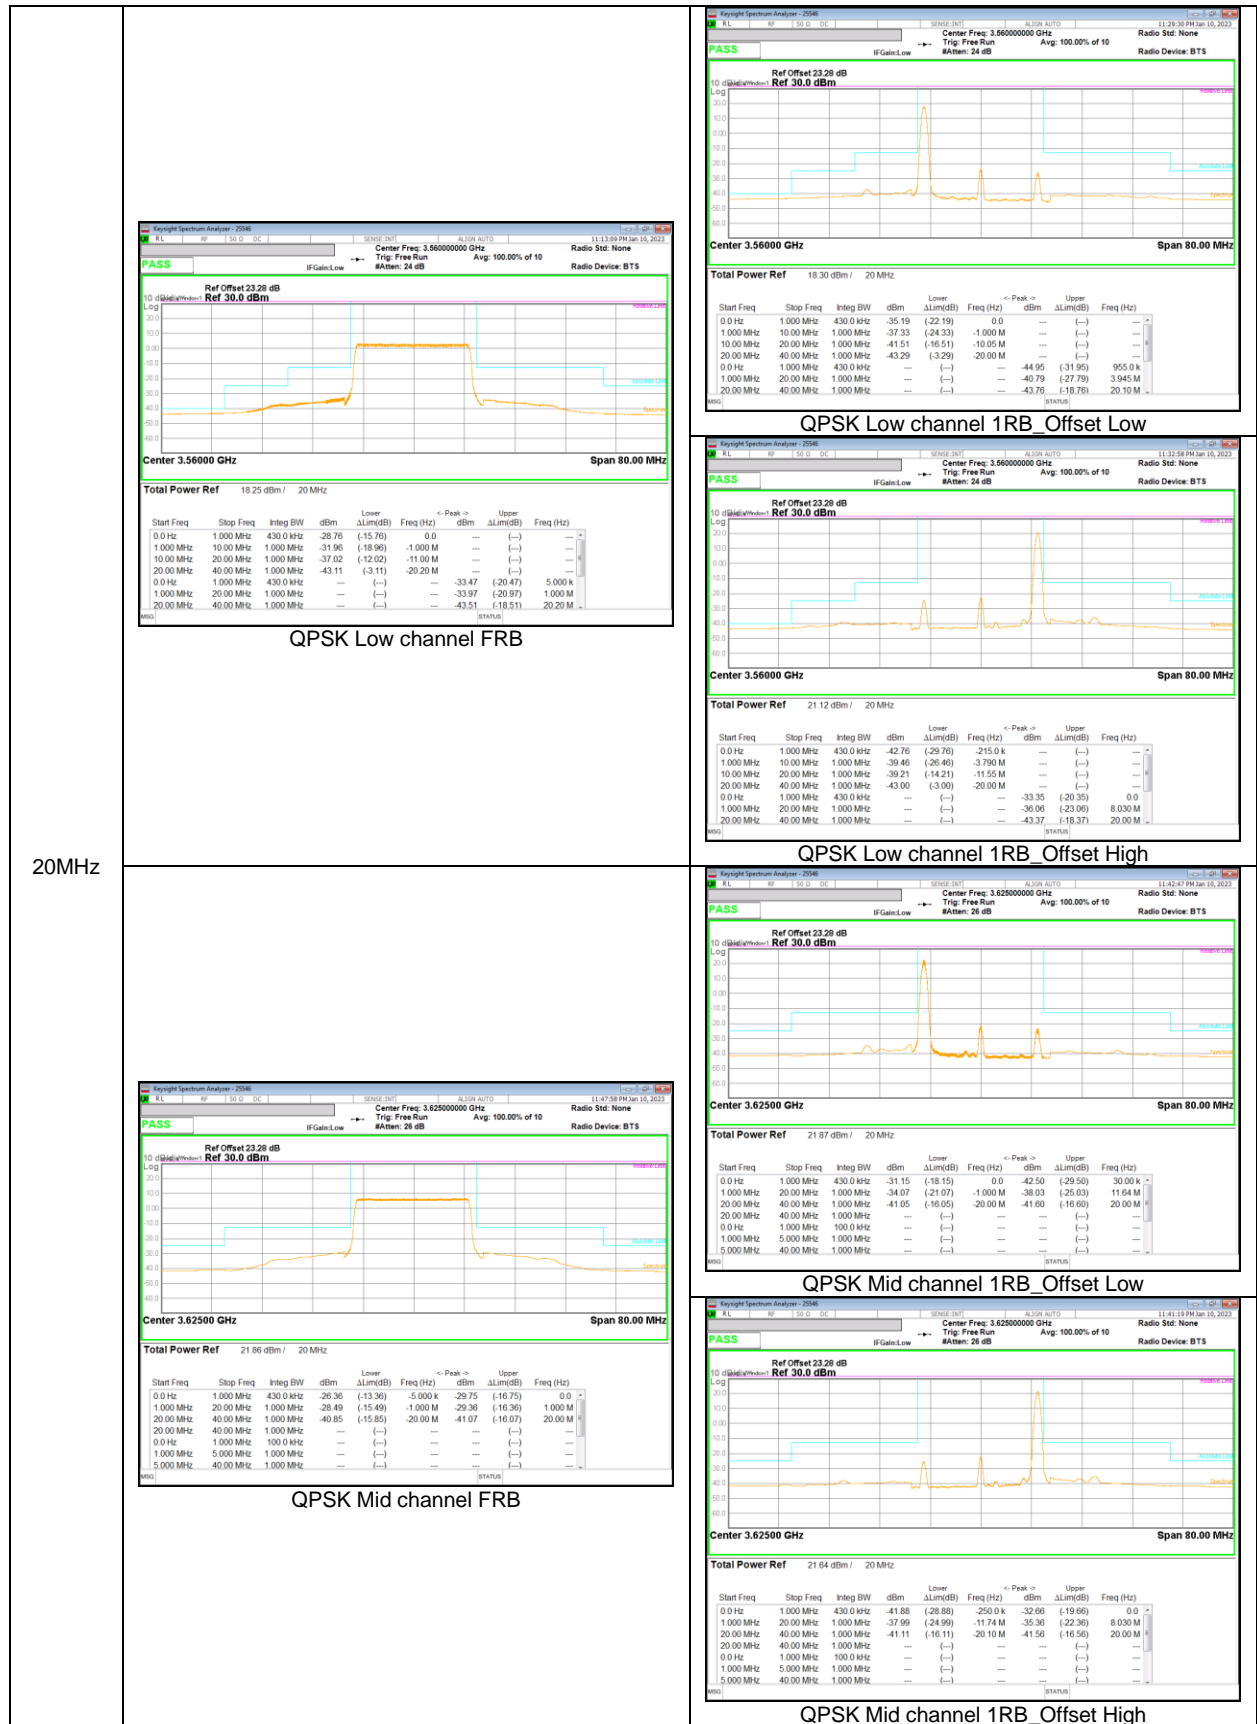

5MHz

**LTE Band 48C (UL CA)**

LTE B48 20MHz + 20MHz QPSK Low Ch RB1-0 + RB1-99

LTE B48 20MHz + 20MHz QPSK Low Ch RB100-0 + RB100-0

LTE B48 20MHz + 20MHz QPSK Mid Ch RB1-0 + RB1-99

LTE B48 20MHz + 20MHz QPSK Mid Ch RB100-0 + RB100-0

LTE B48 20MHz + 20MHz QPSK High Ch RB1-0 + RB1-99

LTE B48 20MHz + 20MHz QPSK High Ch RB100-0 + RB100-0

LTE B48 20MHz + 20MHz 16QAM Low Ch RB1-0 + RB1-99

LTE B48 20MHz + 20MHz 16QAM Low Ch RB100-0 + RB100-0

LTE B48 20MHz + 20MHz 16QAM Mid Ch RB1-0 + RB1-99

LTE B48 20MHz + 20MHz 16QAM Mid Ch RB100-0 + RB100-0

LTE B48 20MHz + 20MHz 16QAM High Ch RB1-0 + RB1-99

LTE B48 20MHz + 20MHz 16QAM High Ch RB100-0 + RB100-0

NR Band n48

20MHz

15MHz