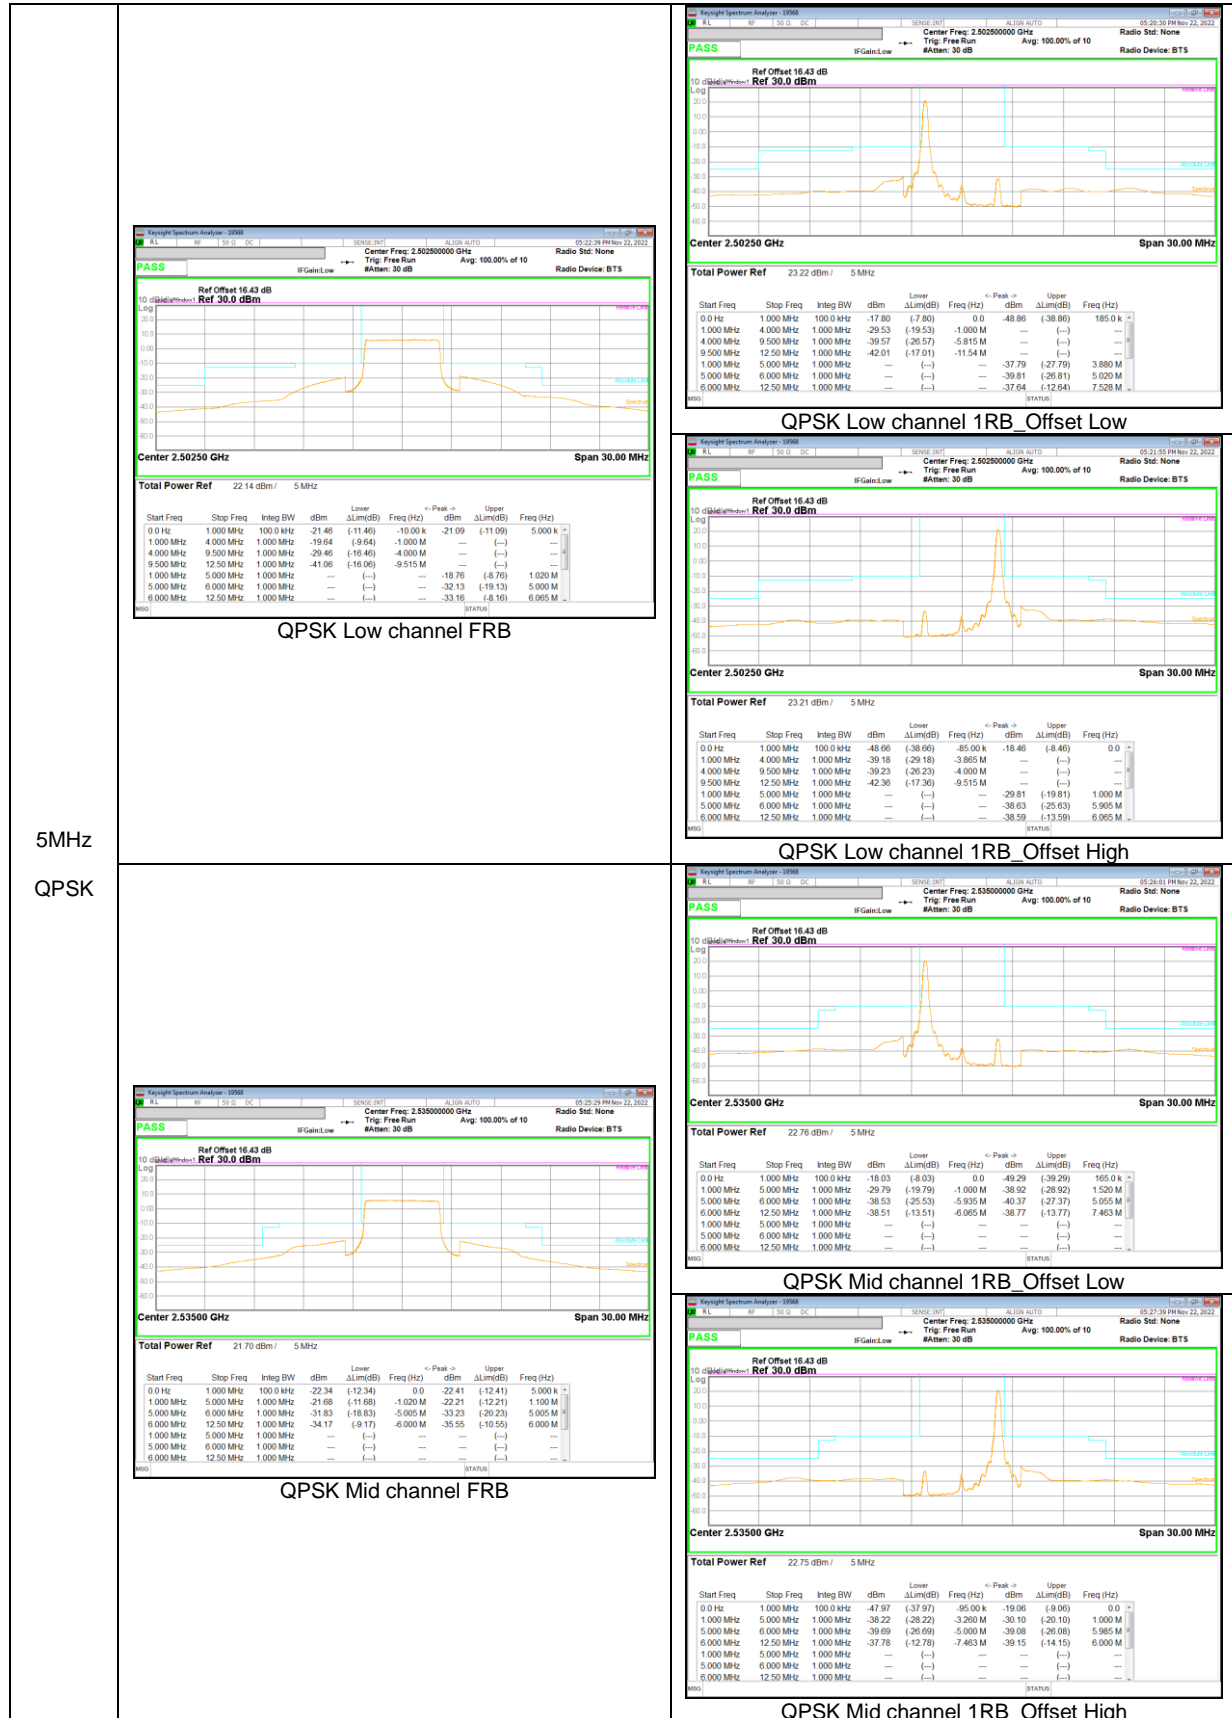

20MHz

15MHz

10MHz

9.2.2. EMISSION MASK RESULT

LTE Band 7

5MHz
 QPSK