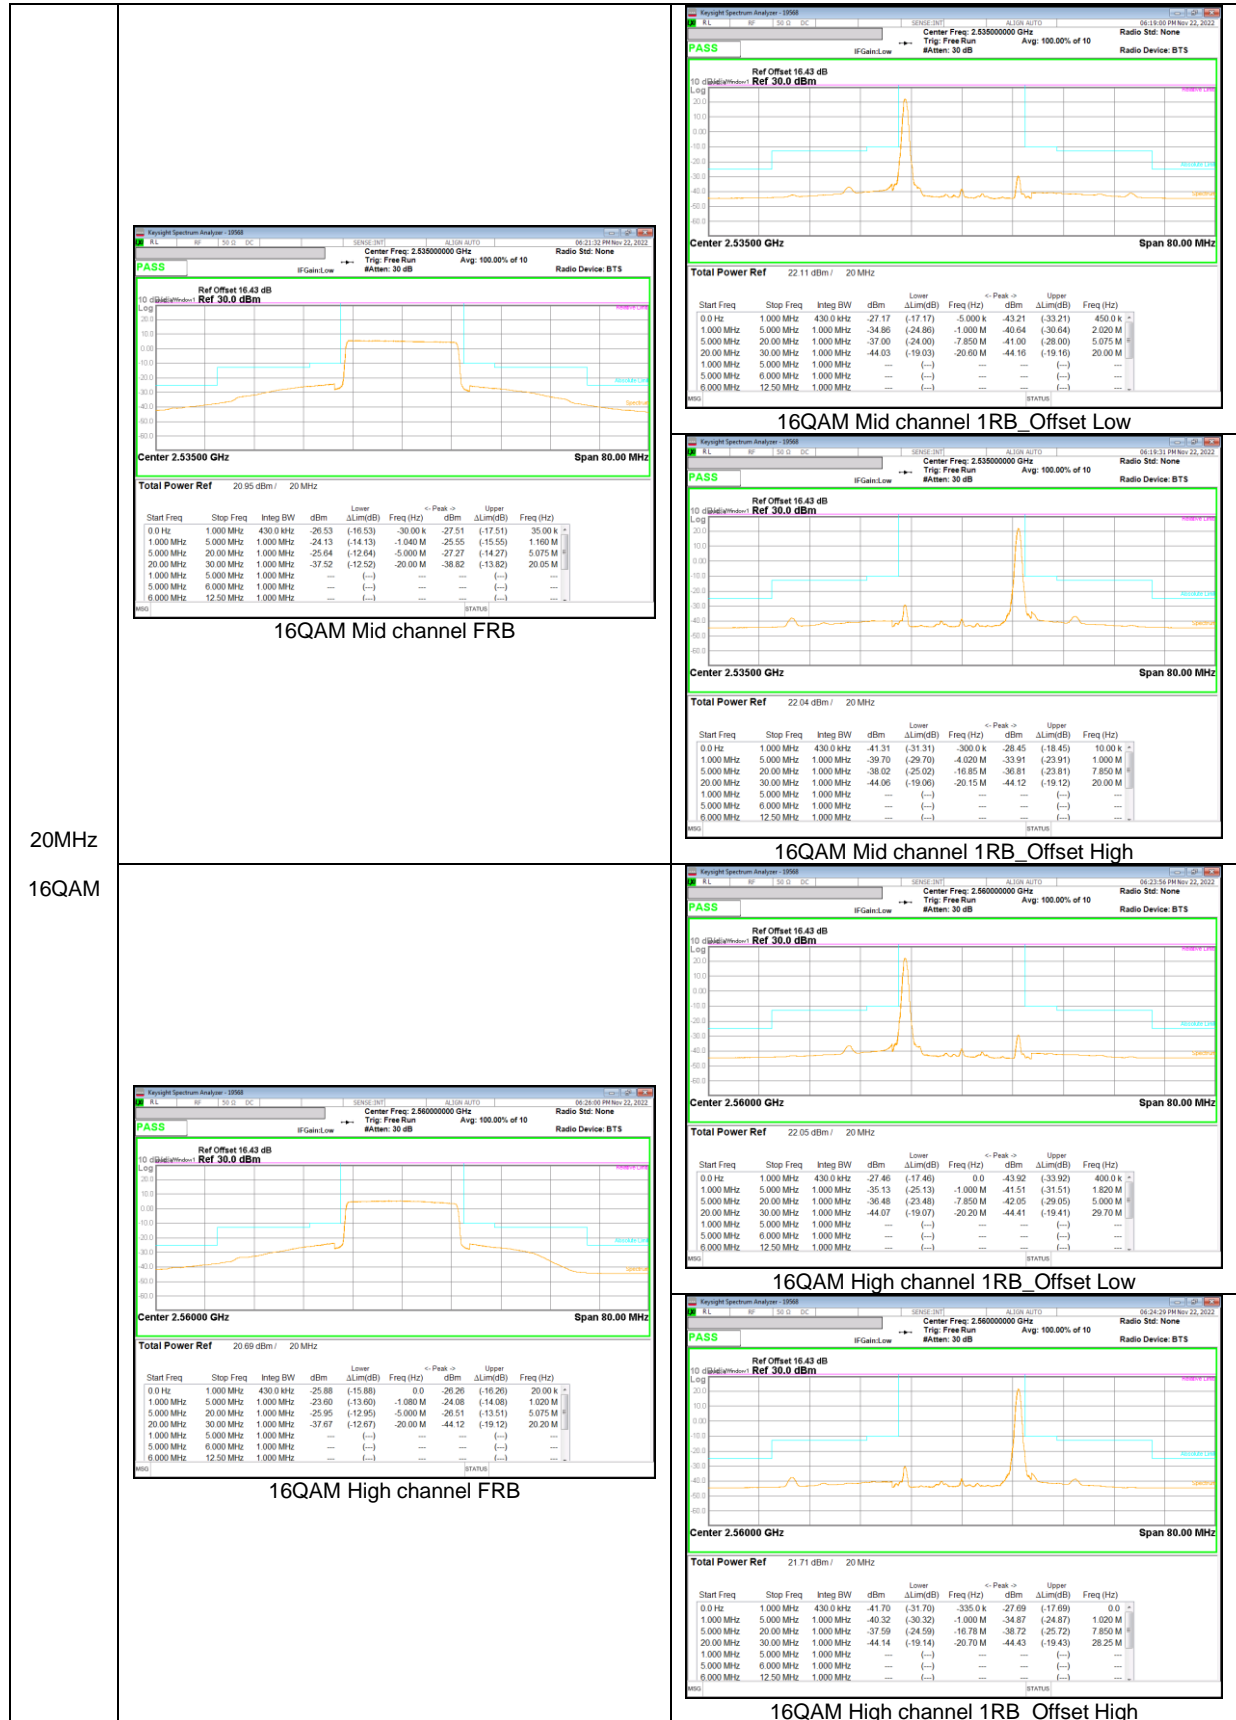

20MHz

15MHz

10MHz

9.2.2. EMISSION MASK RESULT

LTE Band 7

5MHz
 QPSK