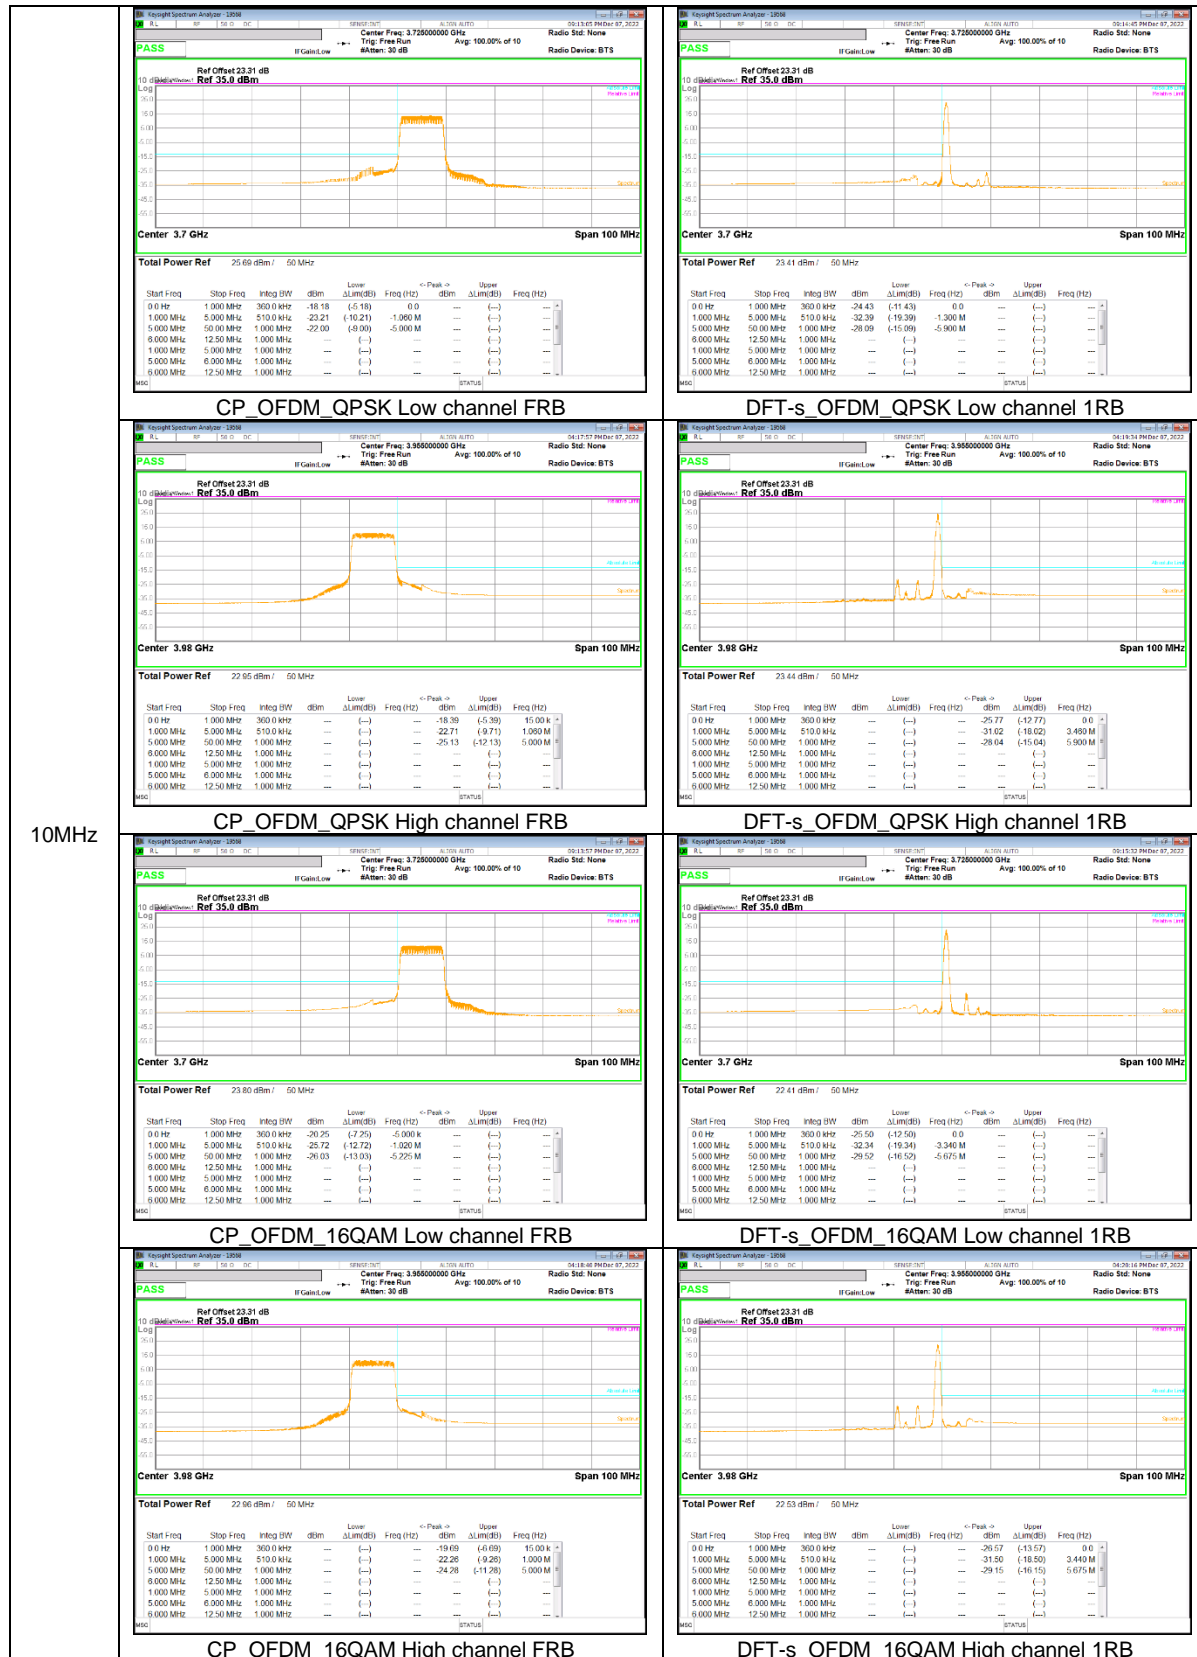

20MHz

15MHz

10MHz

9.2.2. EMISSION MASK RESULT

LTE Band 7

5MHz
 QPSK