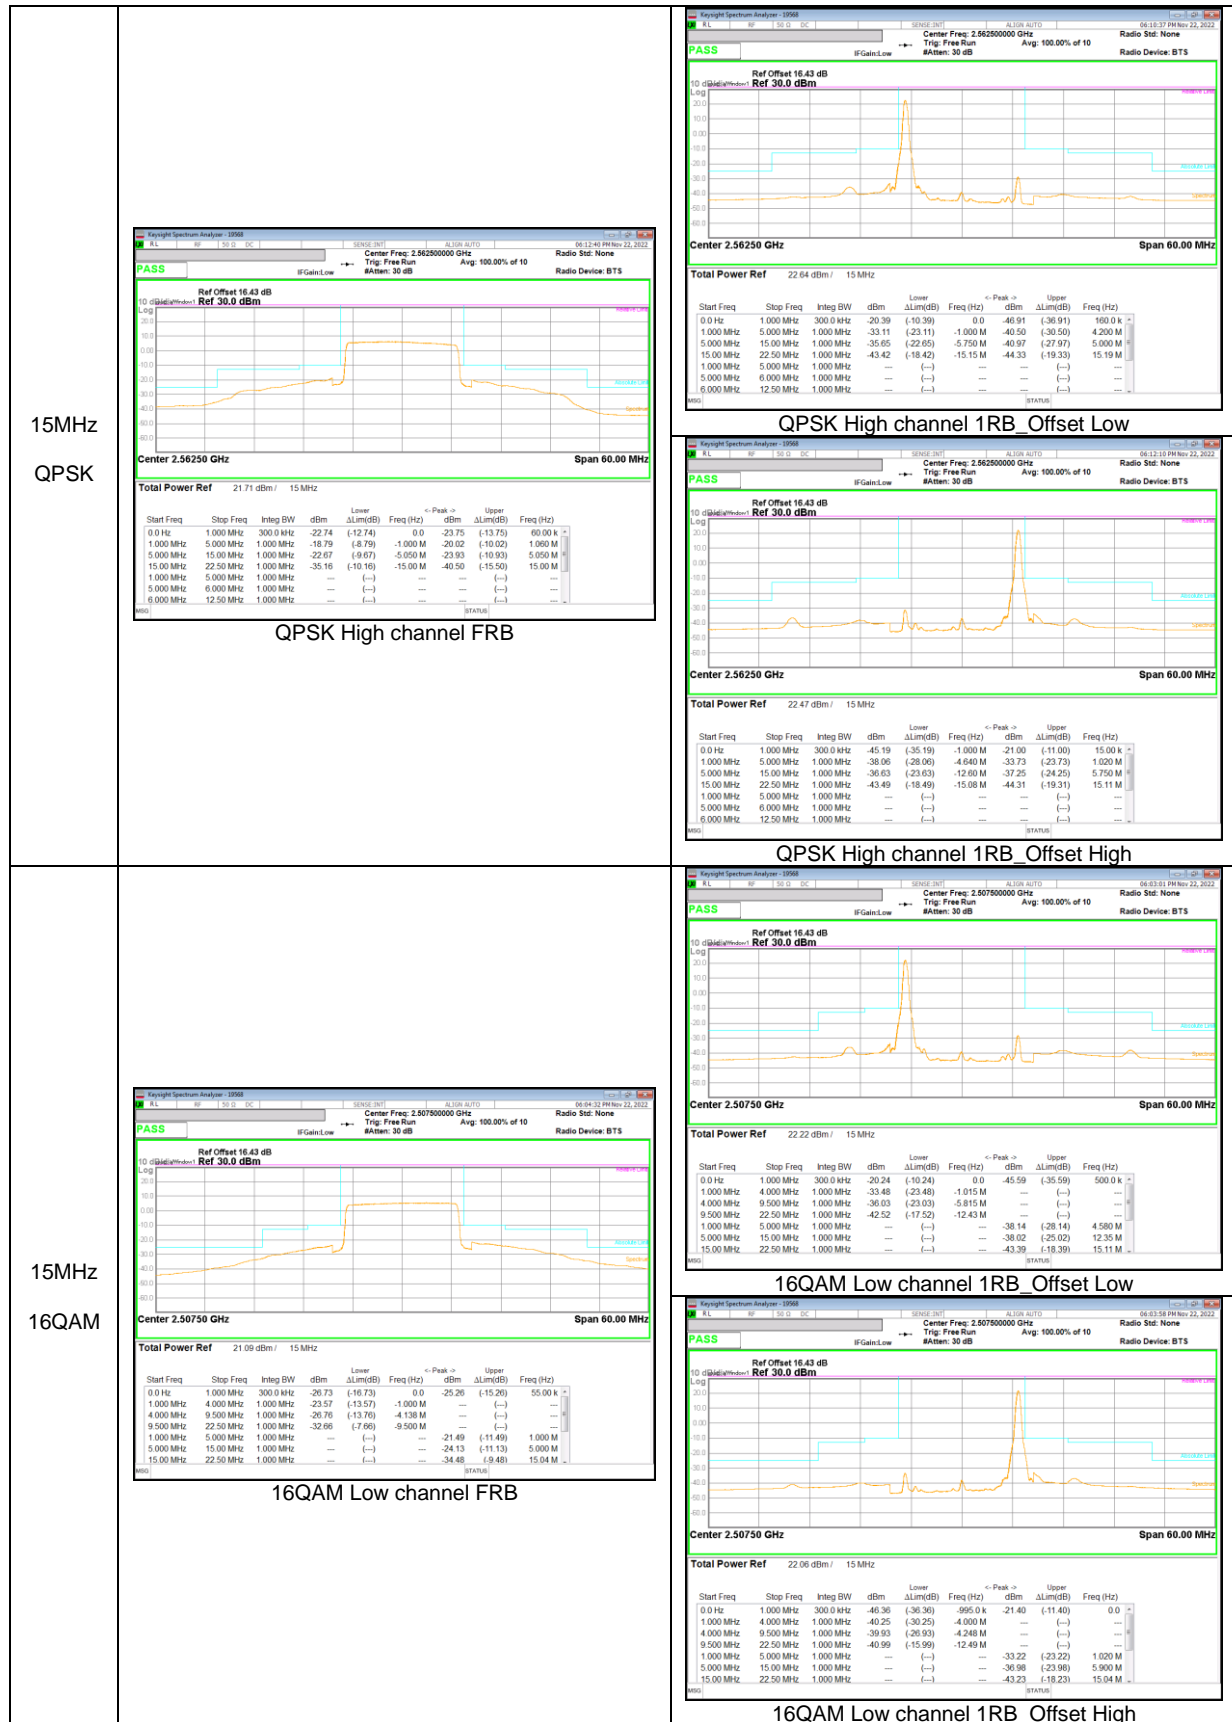

20MHz

15MHz

10MHz

9.2.2. EMISSION MASK RESULT

LTE Band 7

5MHz
 QPSK