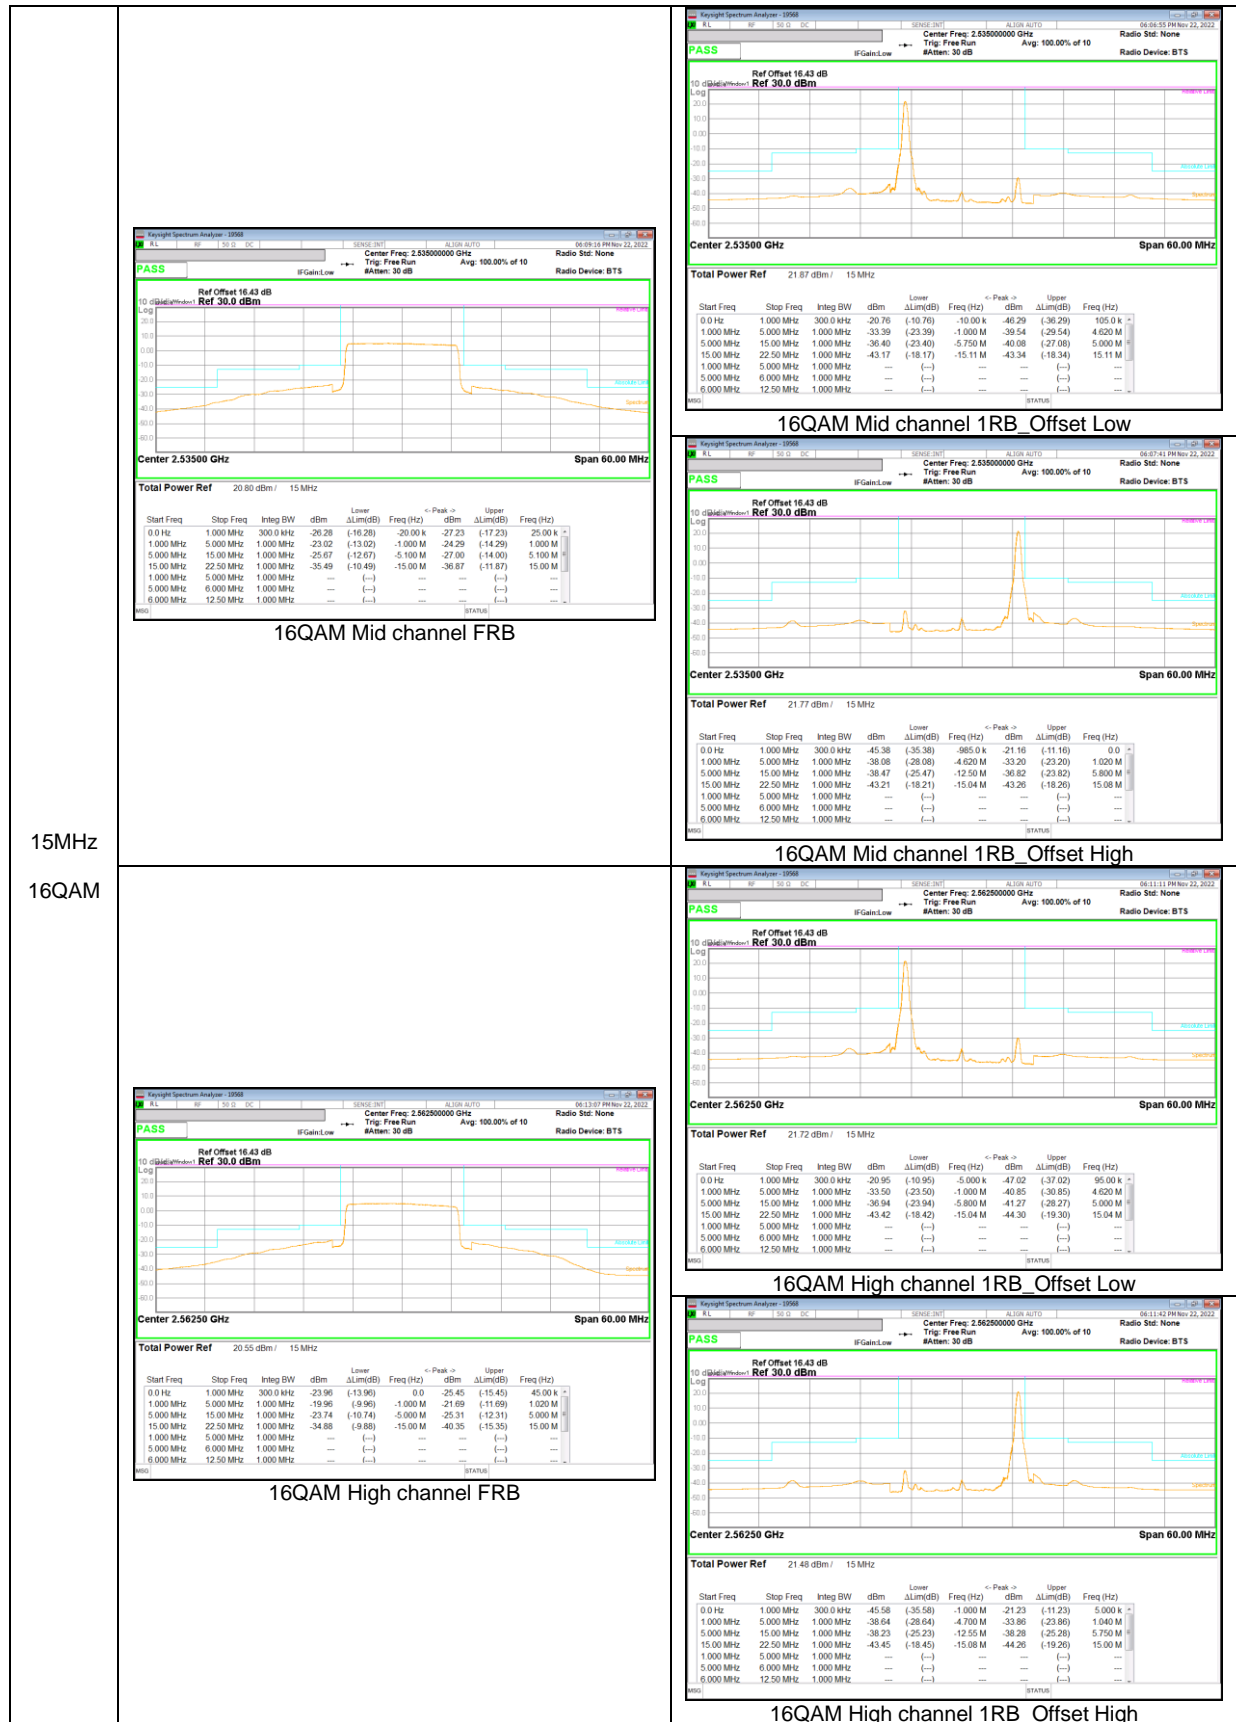

20MHz

15MHz

10MHz

9.2.2. EMISSION MASK RESULT

LTE Band 7

5MHz
 QPSK