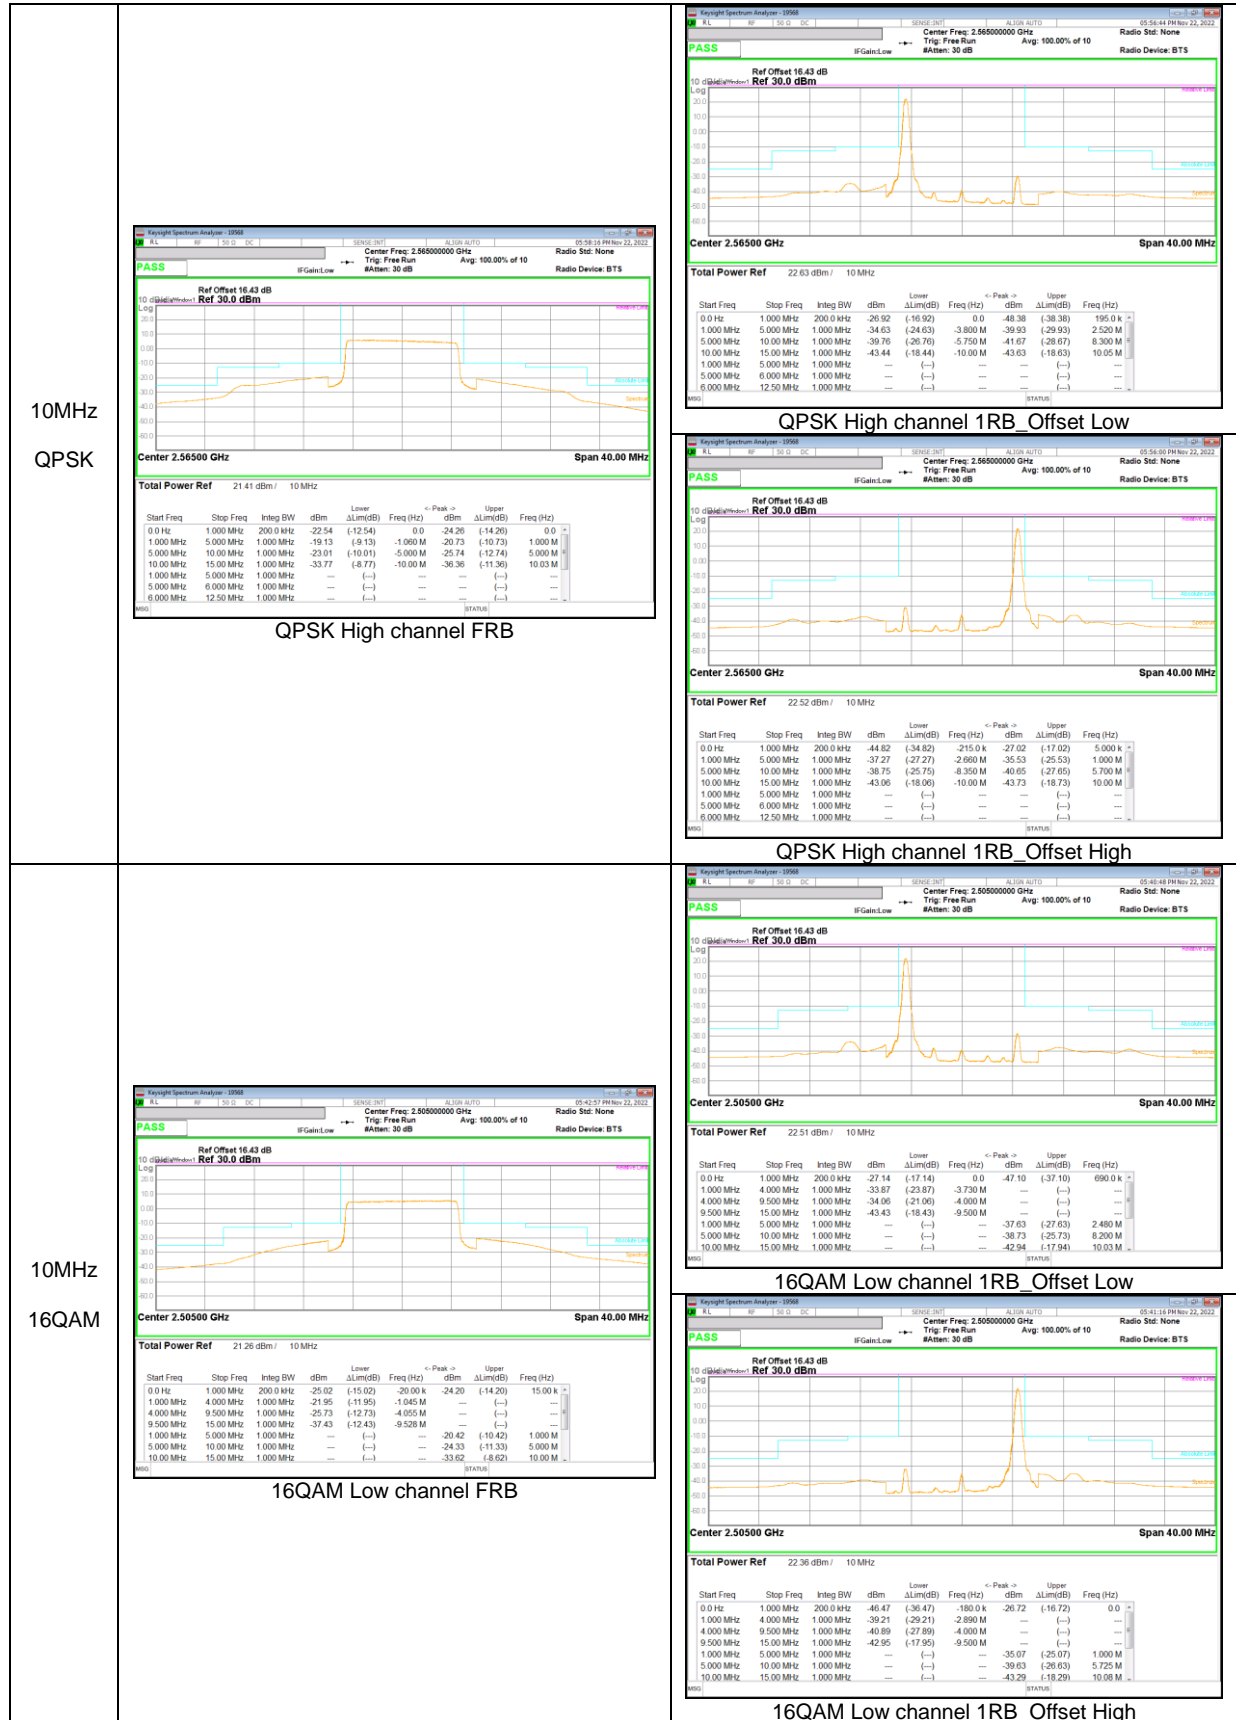

20MHz

15MHz

10MHz

9.2.2. EMISSION MASK RESULT

LTE Band 7

5MHz
 QPSK