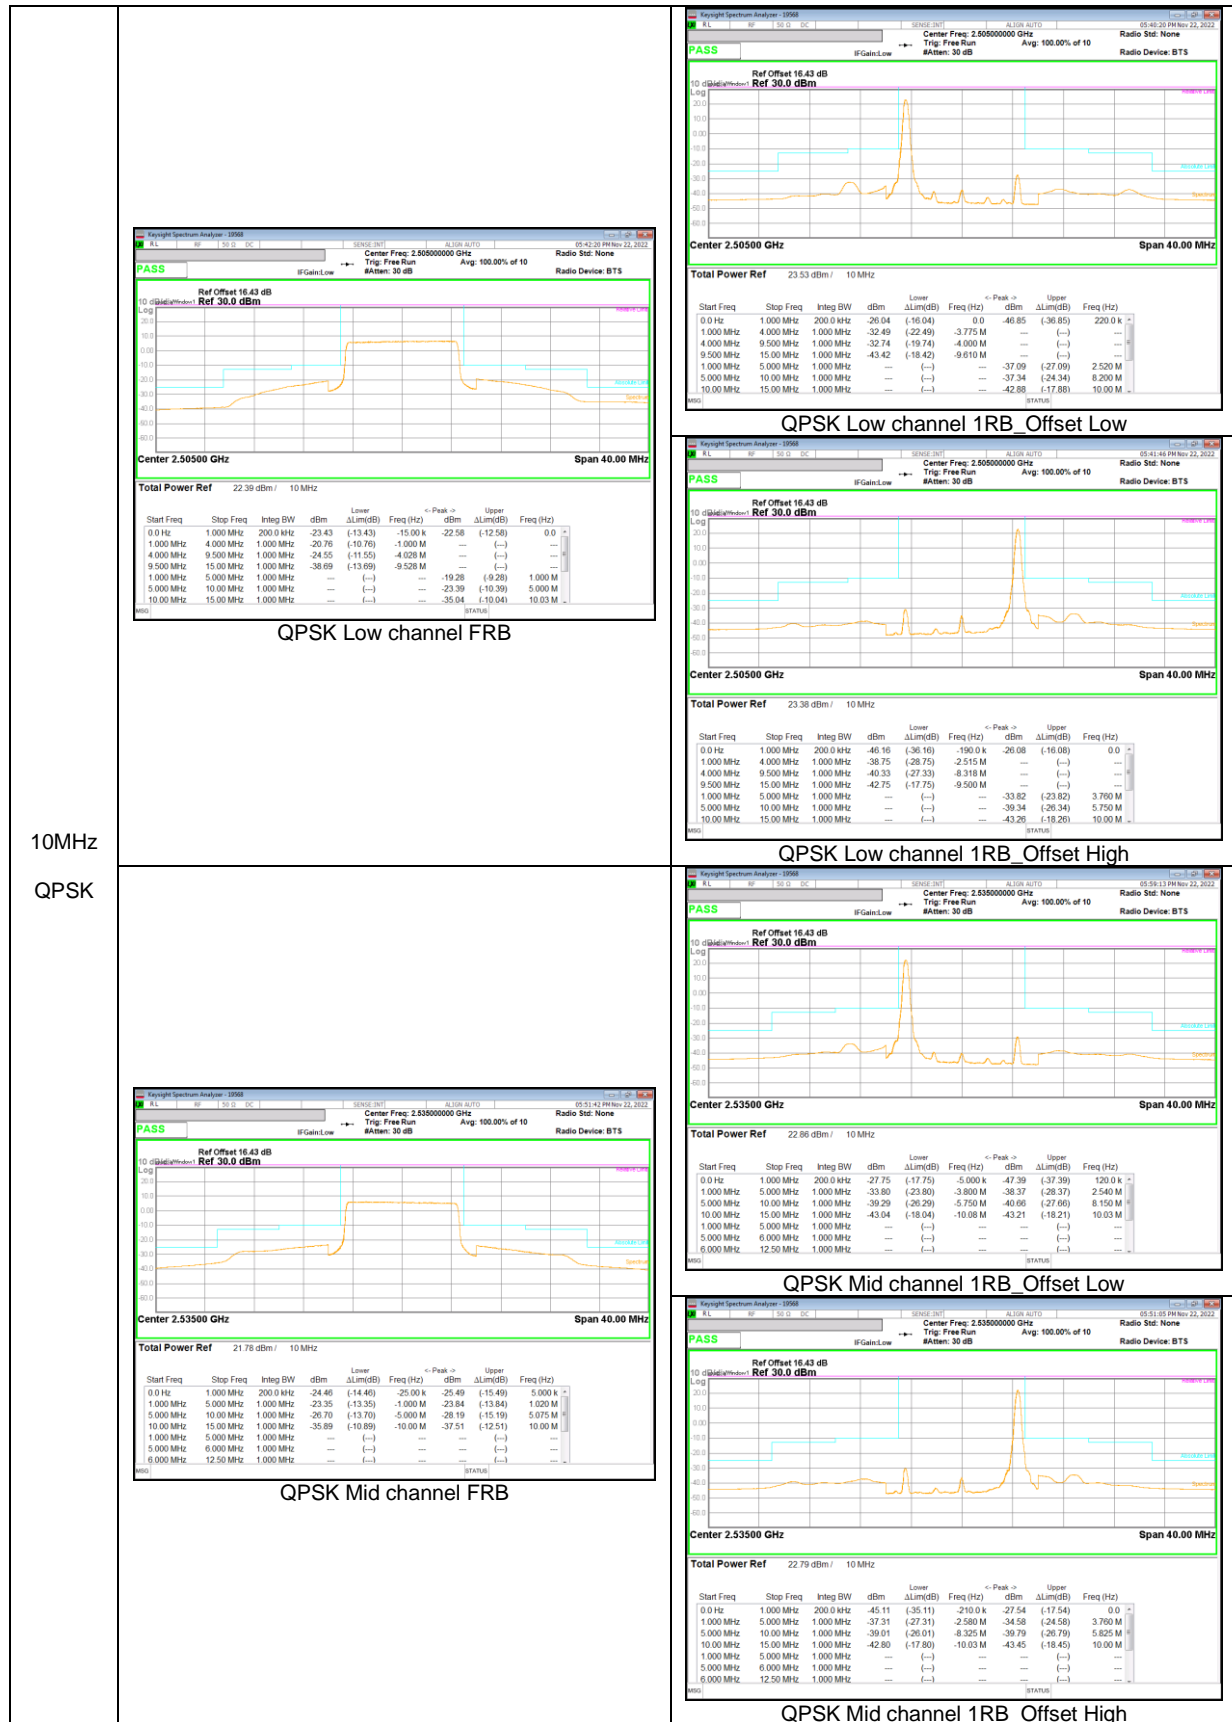

20MHz

15MHz

10MHz

9.2.2. EMISSION MASK RESULT

LTE Band 7

5MHz
 QPSK