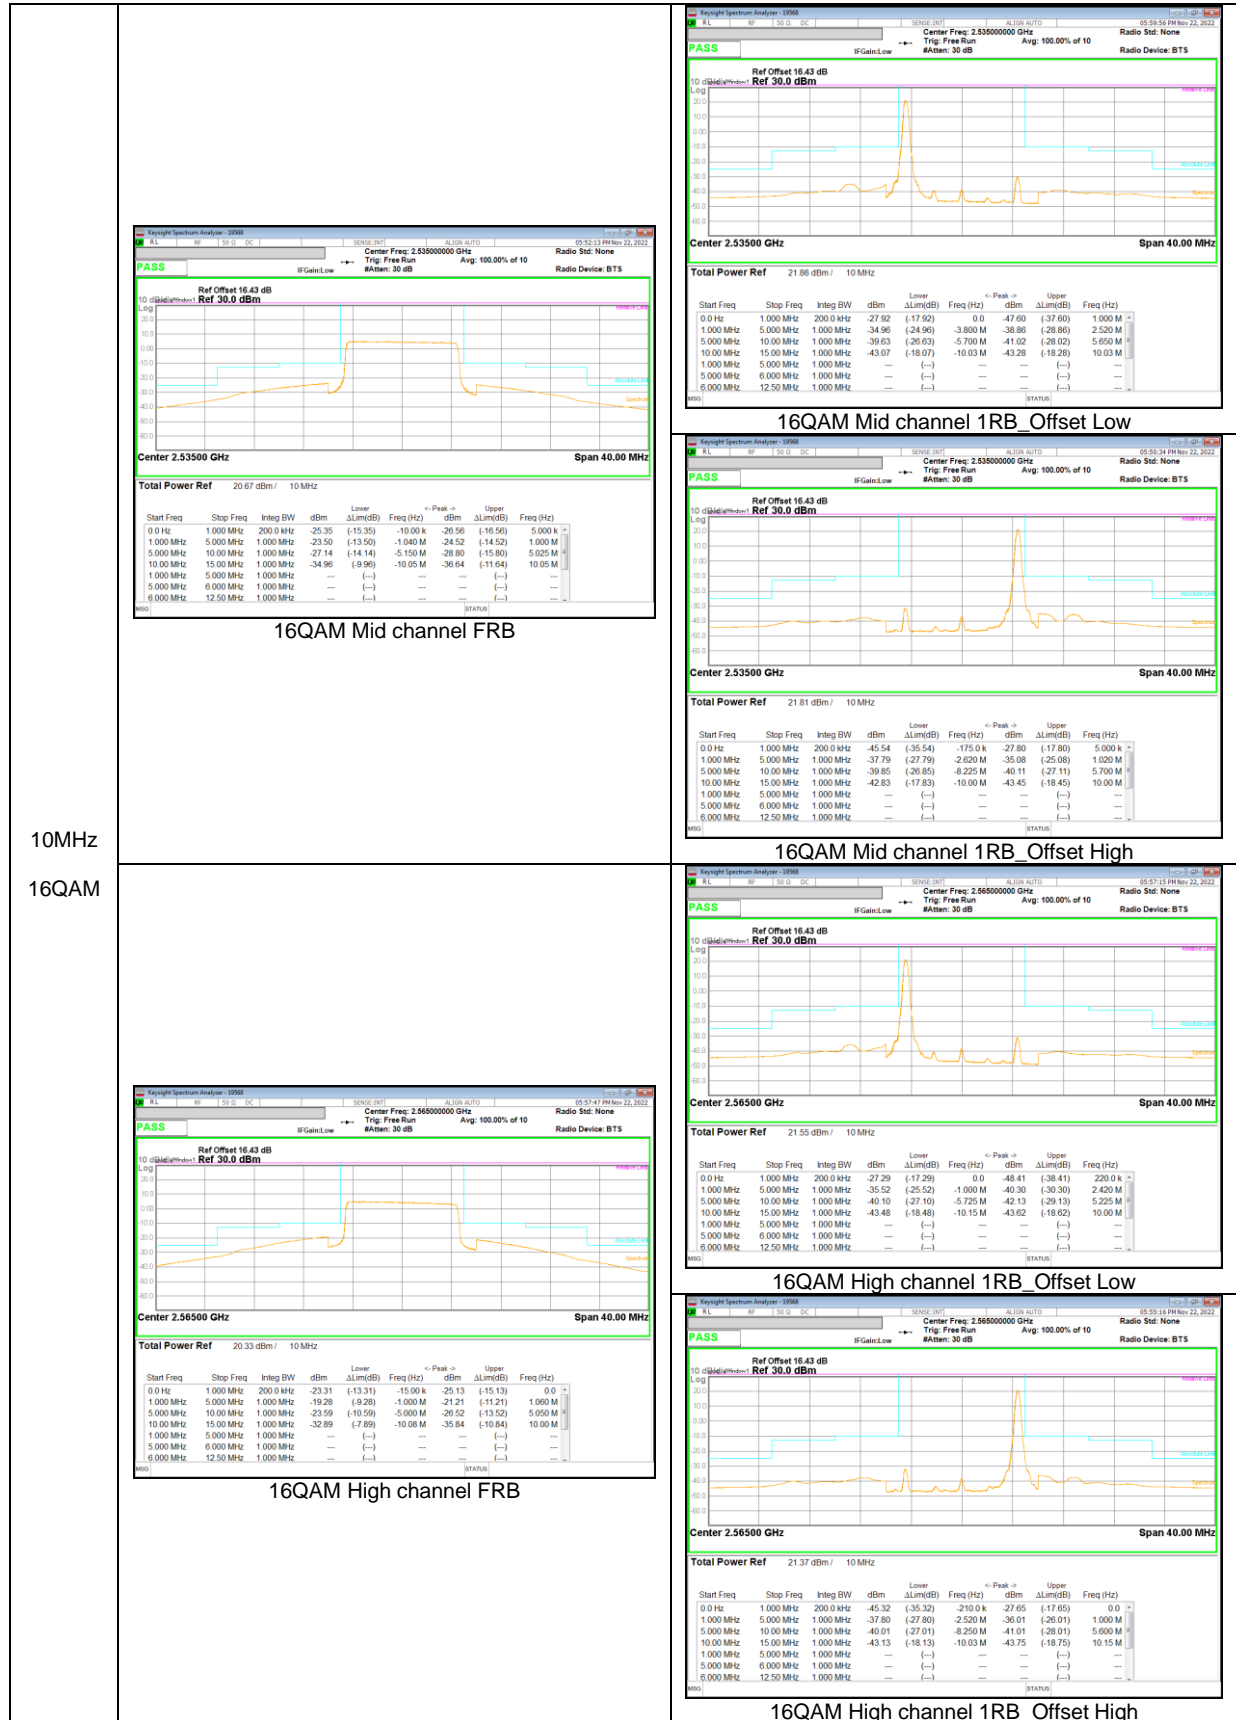

20MHz

15MHz

10MHz

9.2.2. EMISSION MASK RESULT

LTE Band 7

5MHz
 QPSK