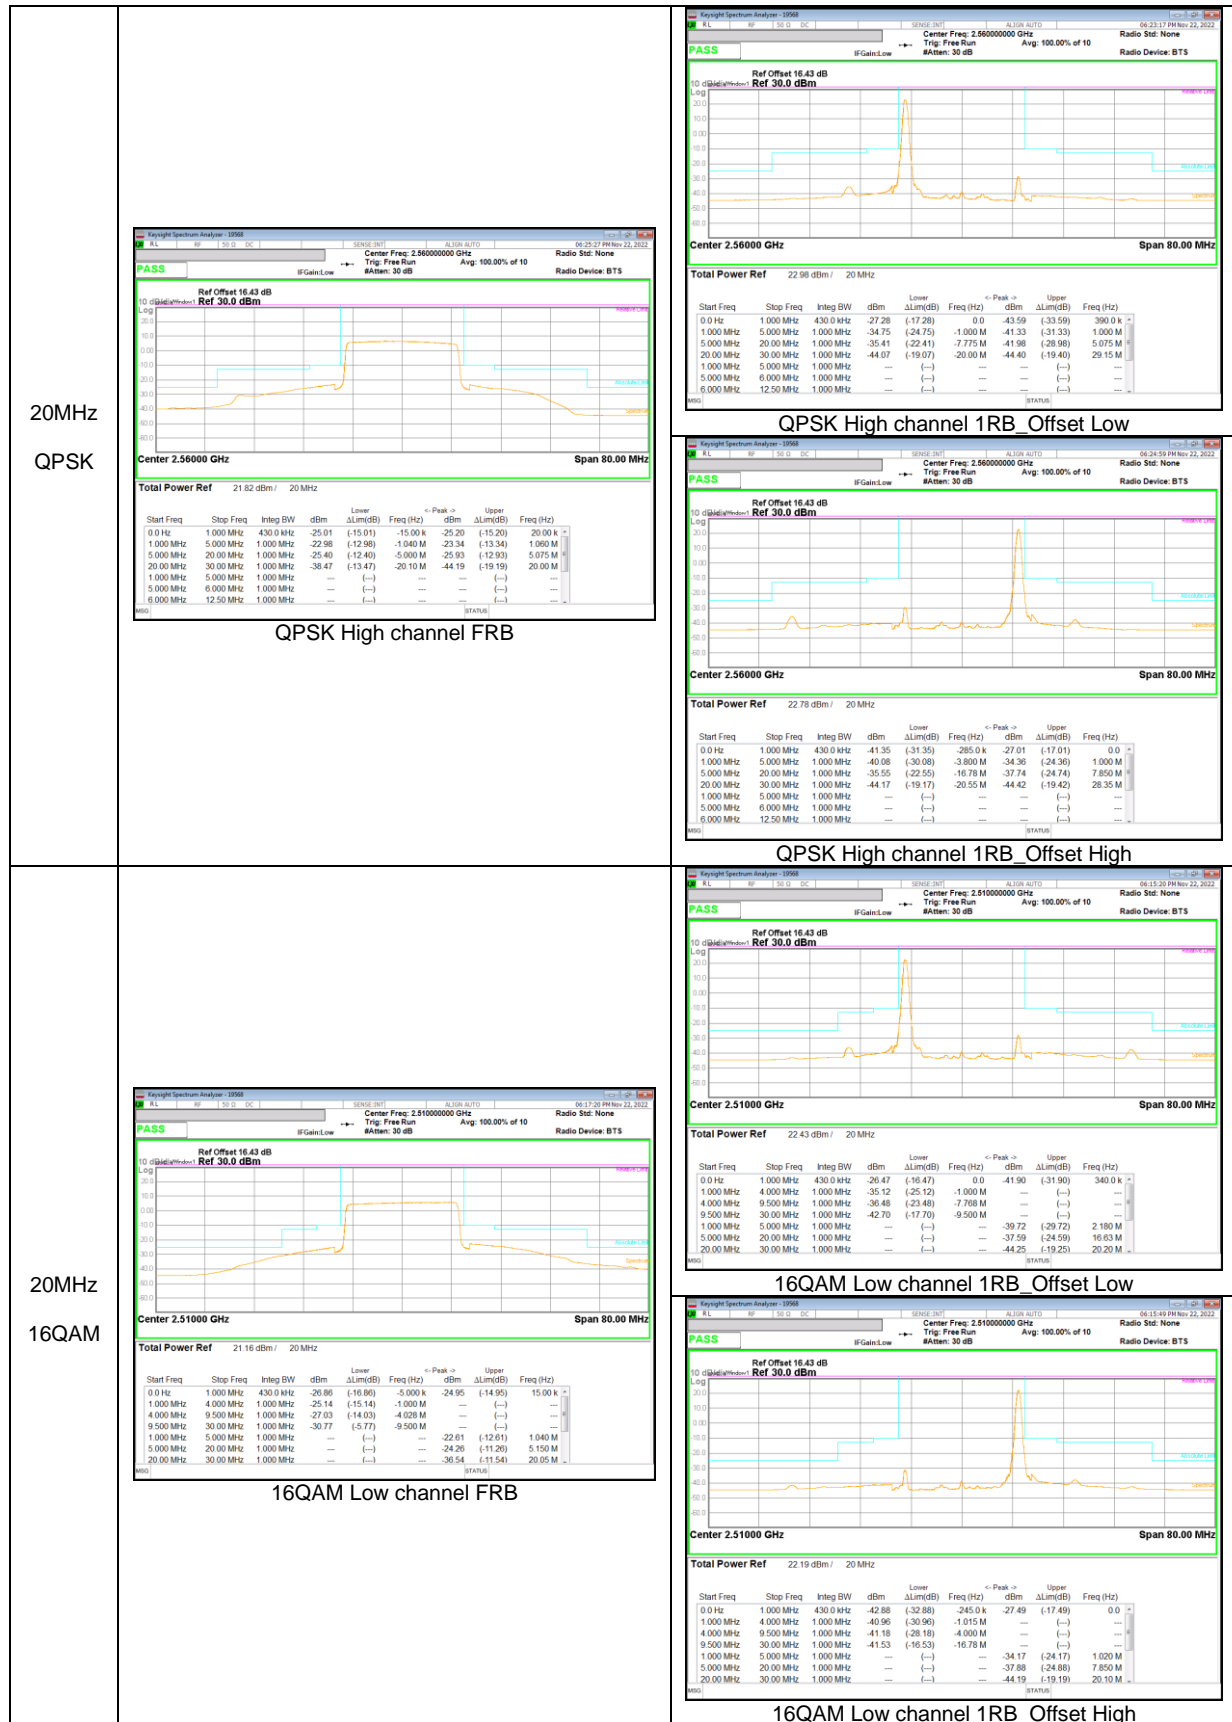

20MHz

15MHz

10MHz

9.2.2. EMISSION MASK RESULT

LTE Band 7

5MHz
 QPSK