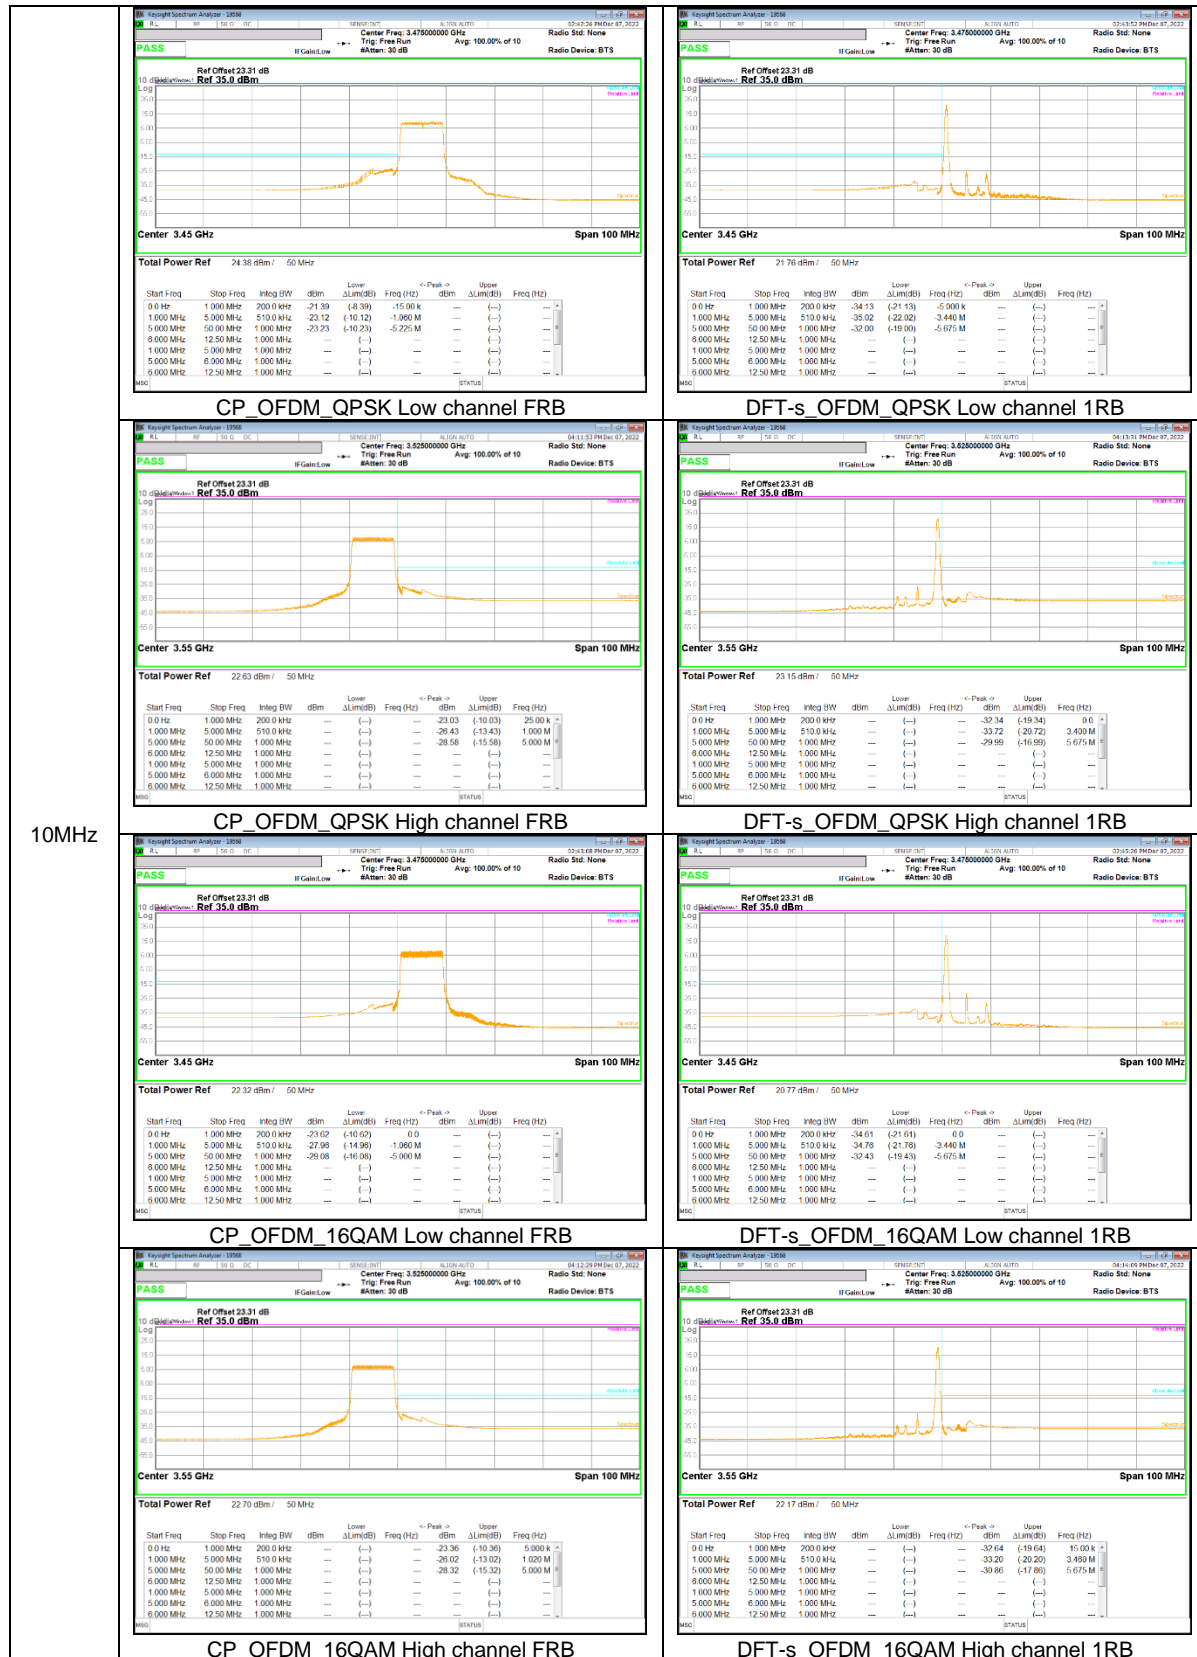

20MHz

15MHz

NR Band n77(PC2,3700-3980 MHz)

80MHz

70MHz

60MHz

50MHz

40MHz

30MHz