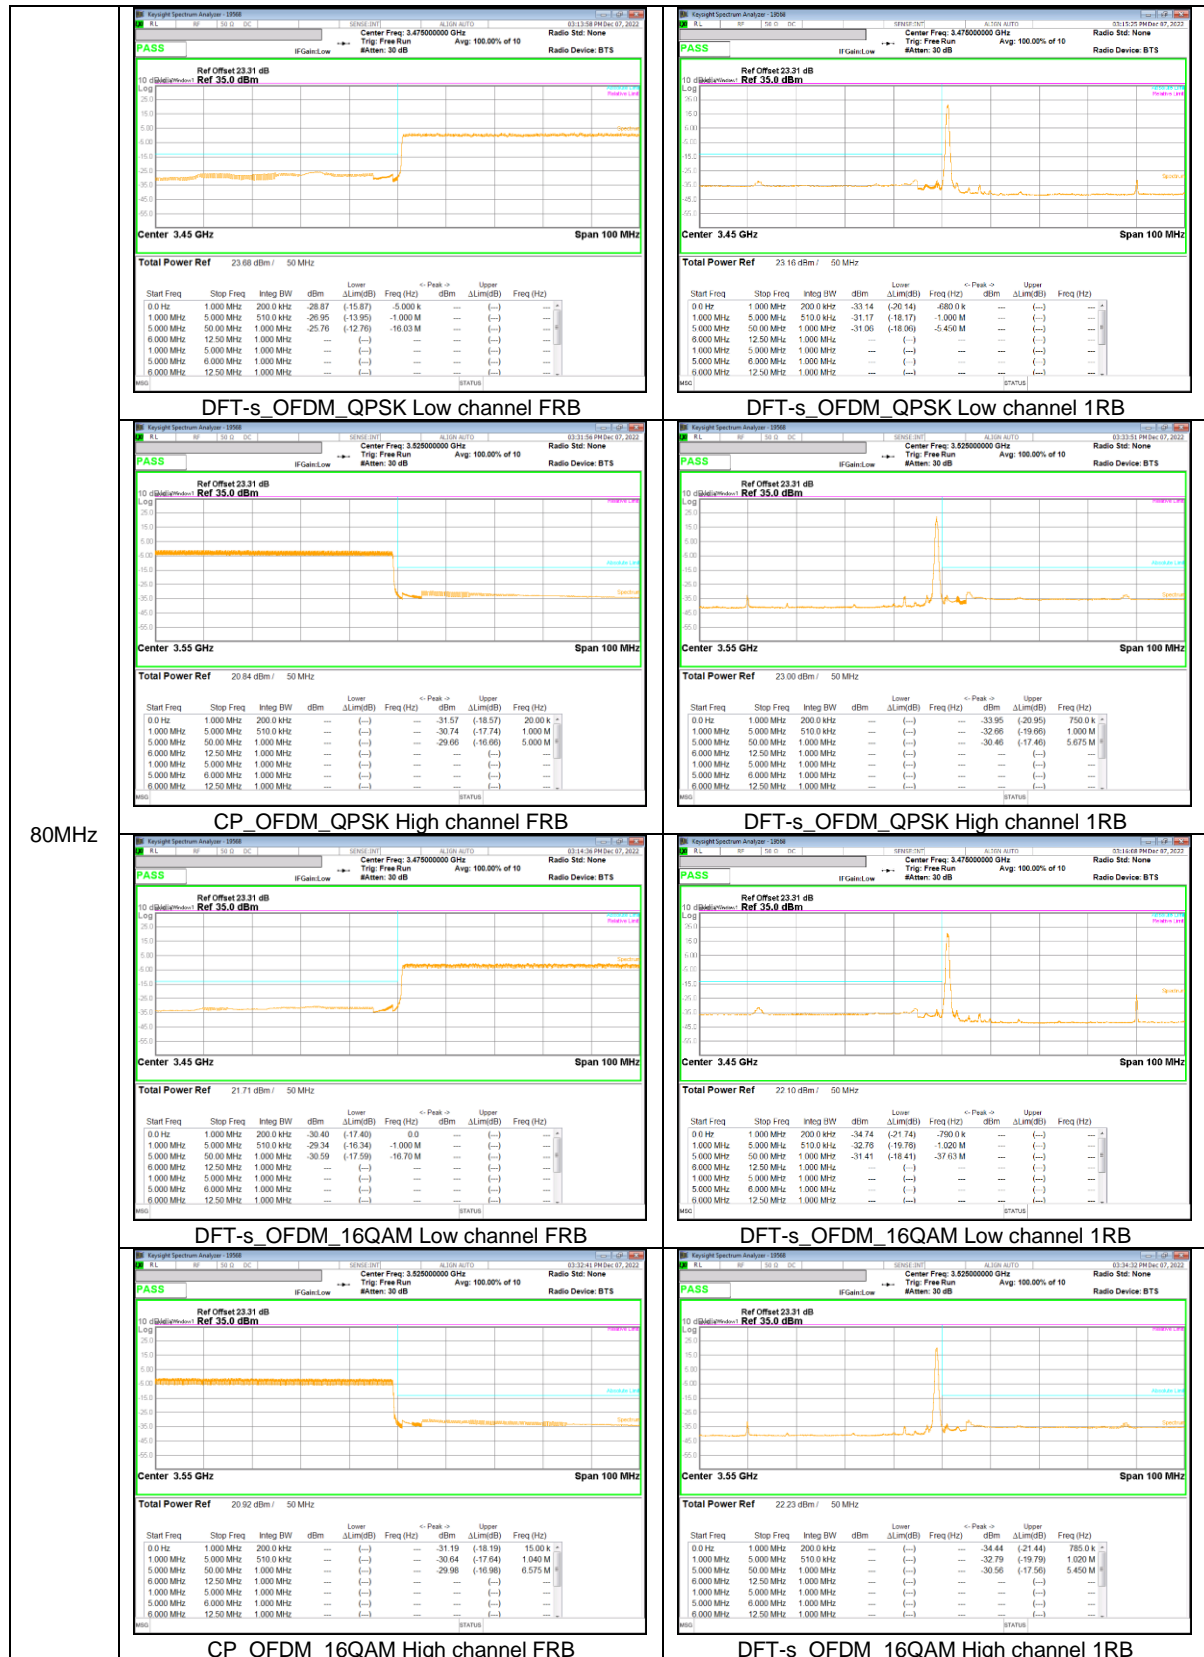

10MHz

5MHz

NR Band n77(PC2,3450-3550 MHz)

100MHz

80MHz

70MHz

60MHz

50MHz

40MHz

30MHz

25MHz