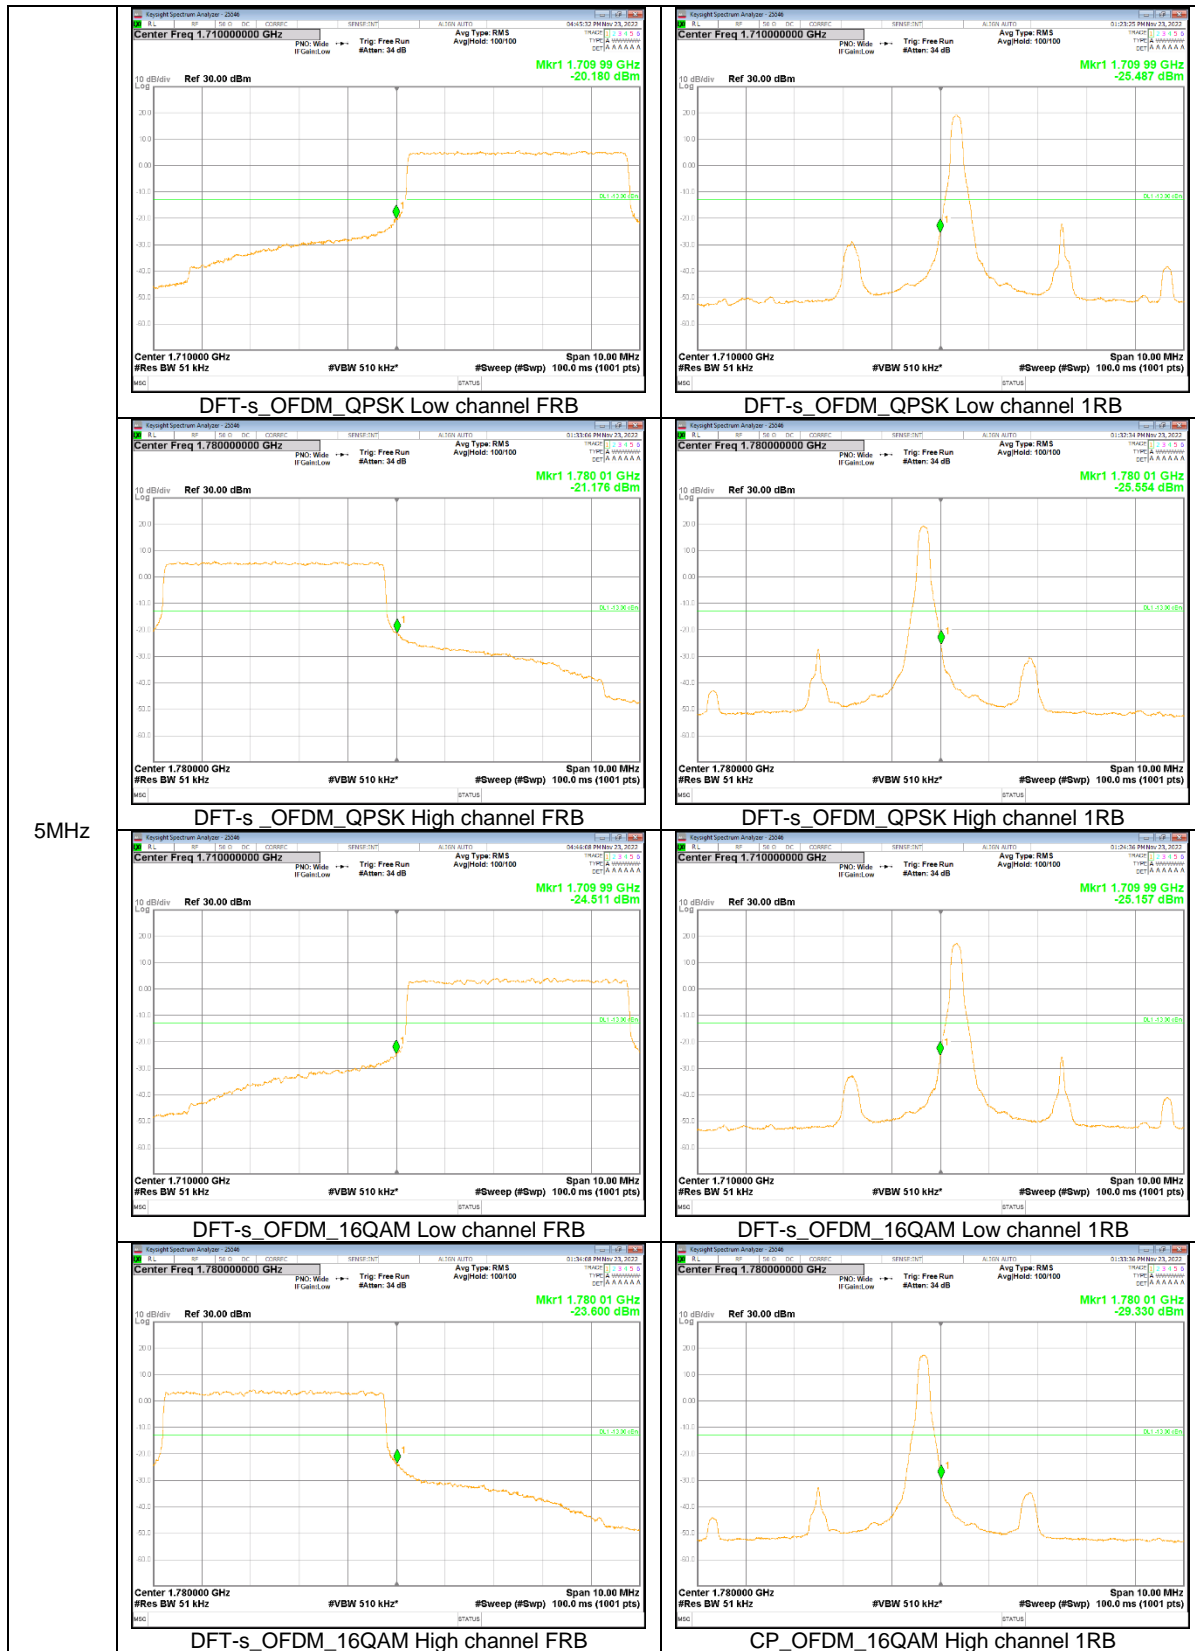

10MHz

5MHz

NR Band n77(PC2,3450-3550 MHz)

100MHz

80MHz

70MHz

60MHz

50MHz

40MHz

30MHz

25MHz