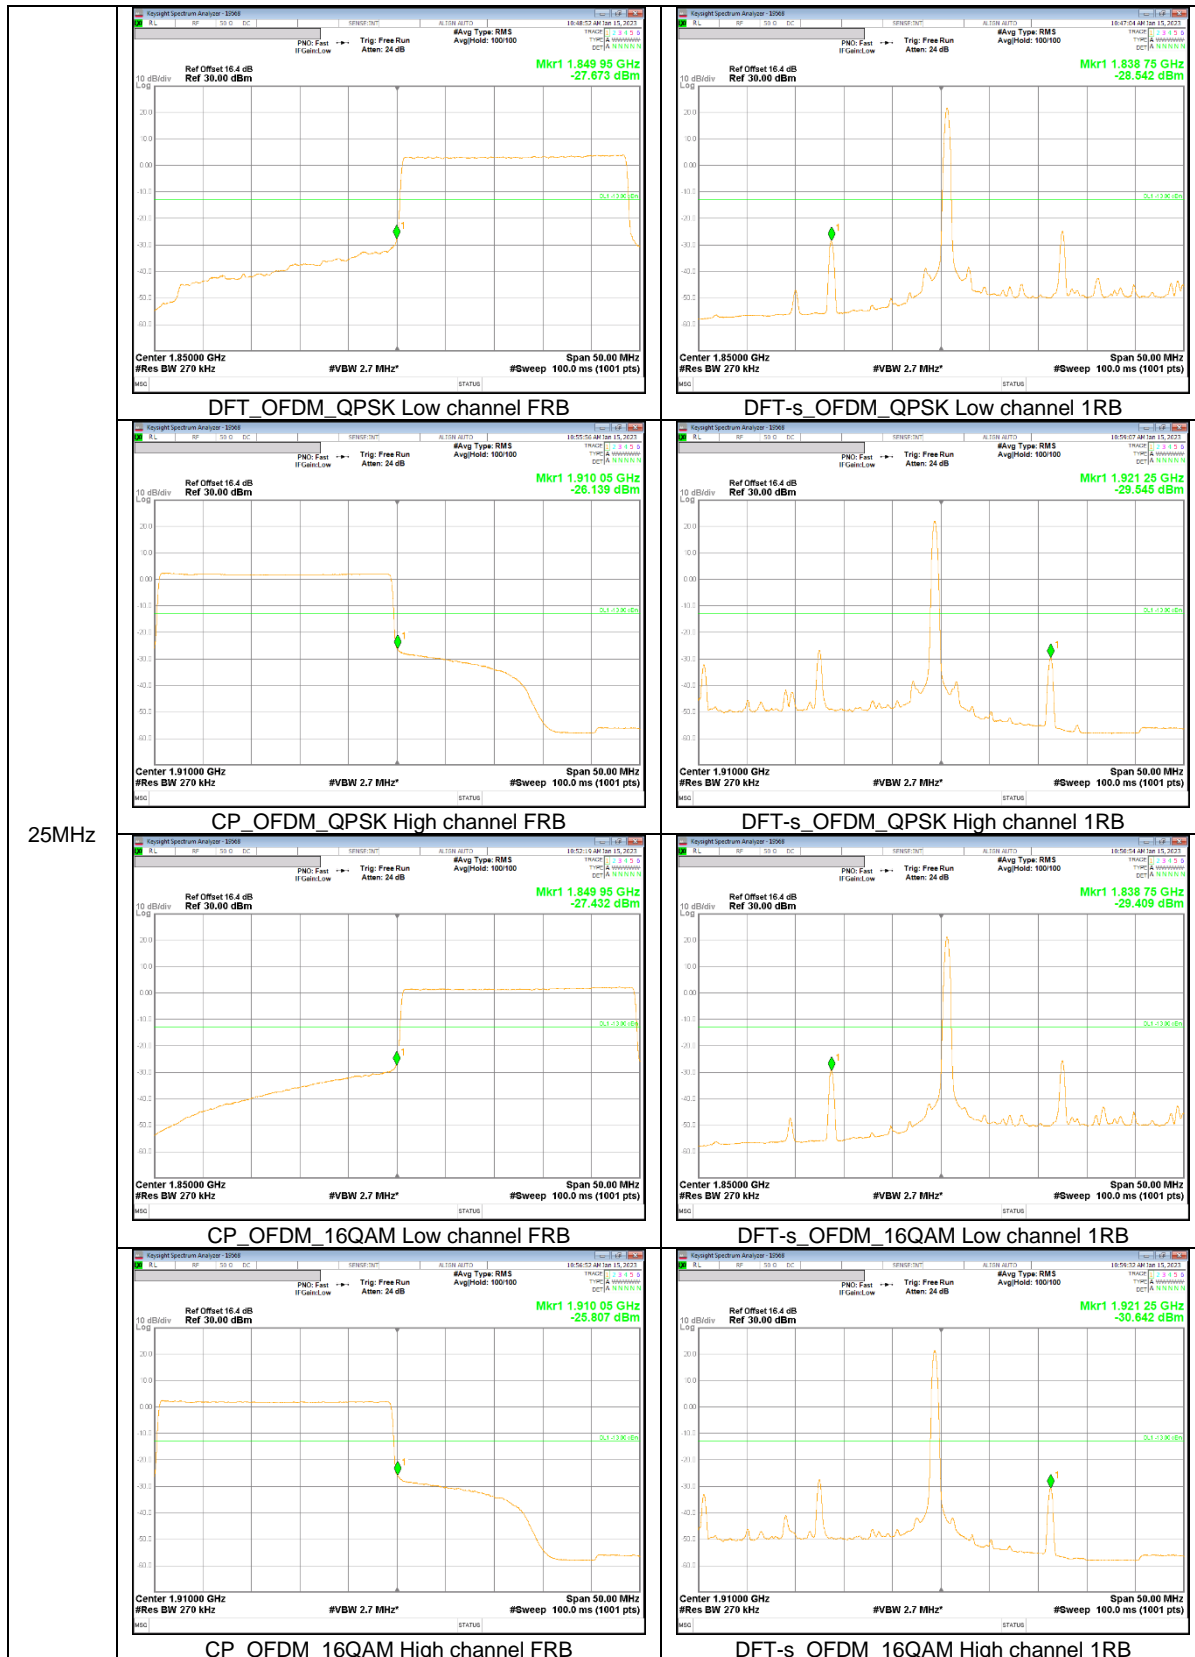

10MHz

5MHz

NR Band n2

30MHz

25MHz

20MHz

15MHz

5MHz

NR Band n5

20MHz

15MHz

10MHz

5MHz

NR Band n66

40MHz

30MHz