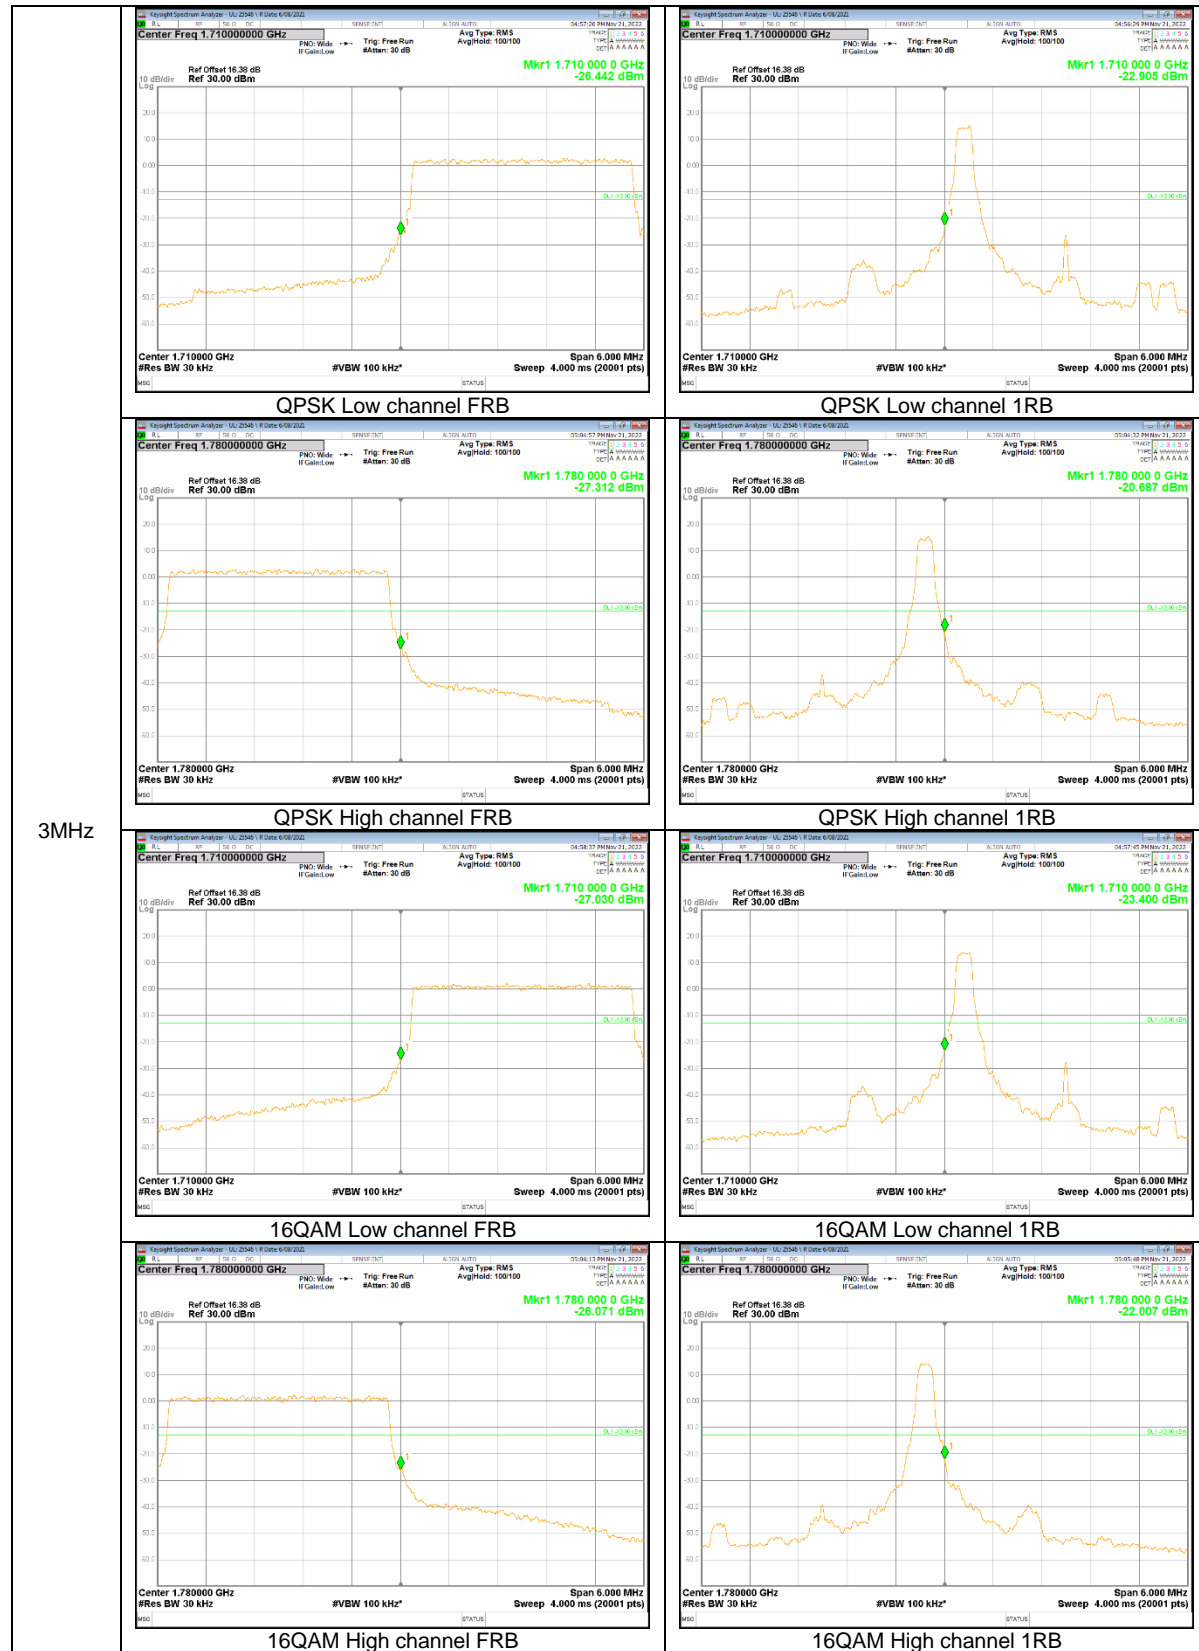

10MHz

5MHz

NR Band n2

30MHz

25MHz

20MHz

15MHz

5MHz

NR Band n5

20MHz

15MHz

10MHz

5MHz

NR Band n66

40MHz

30MHz