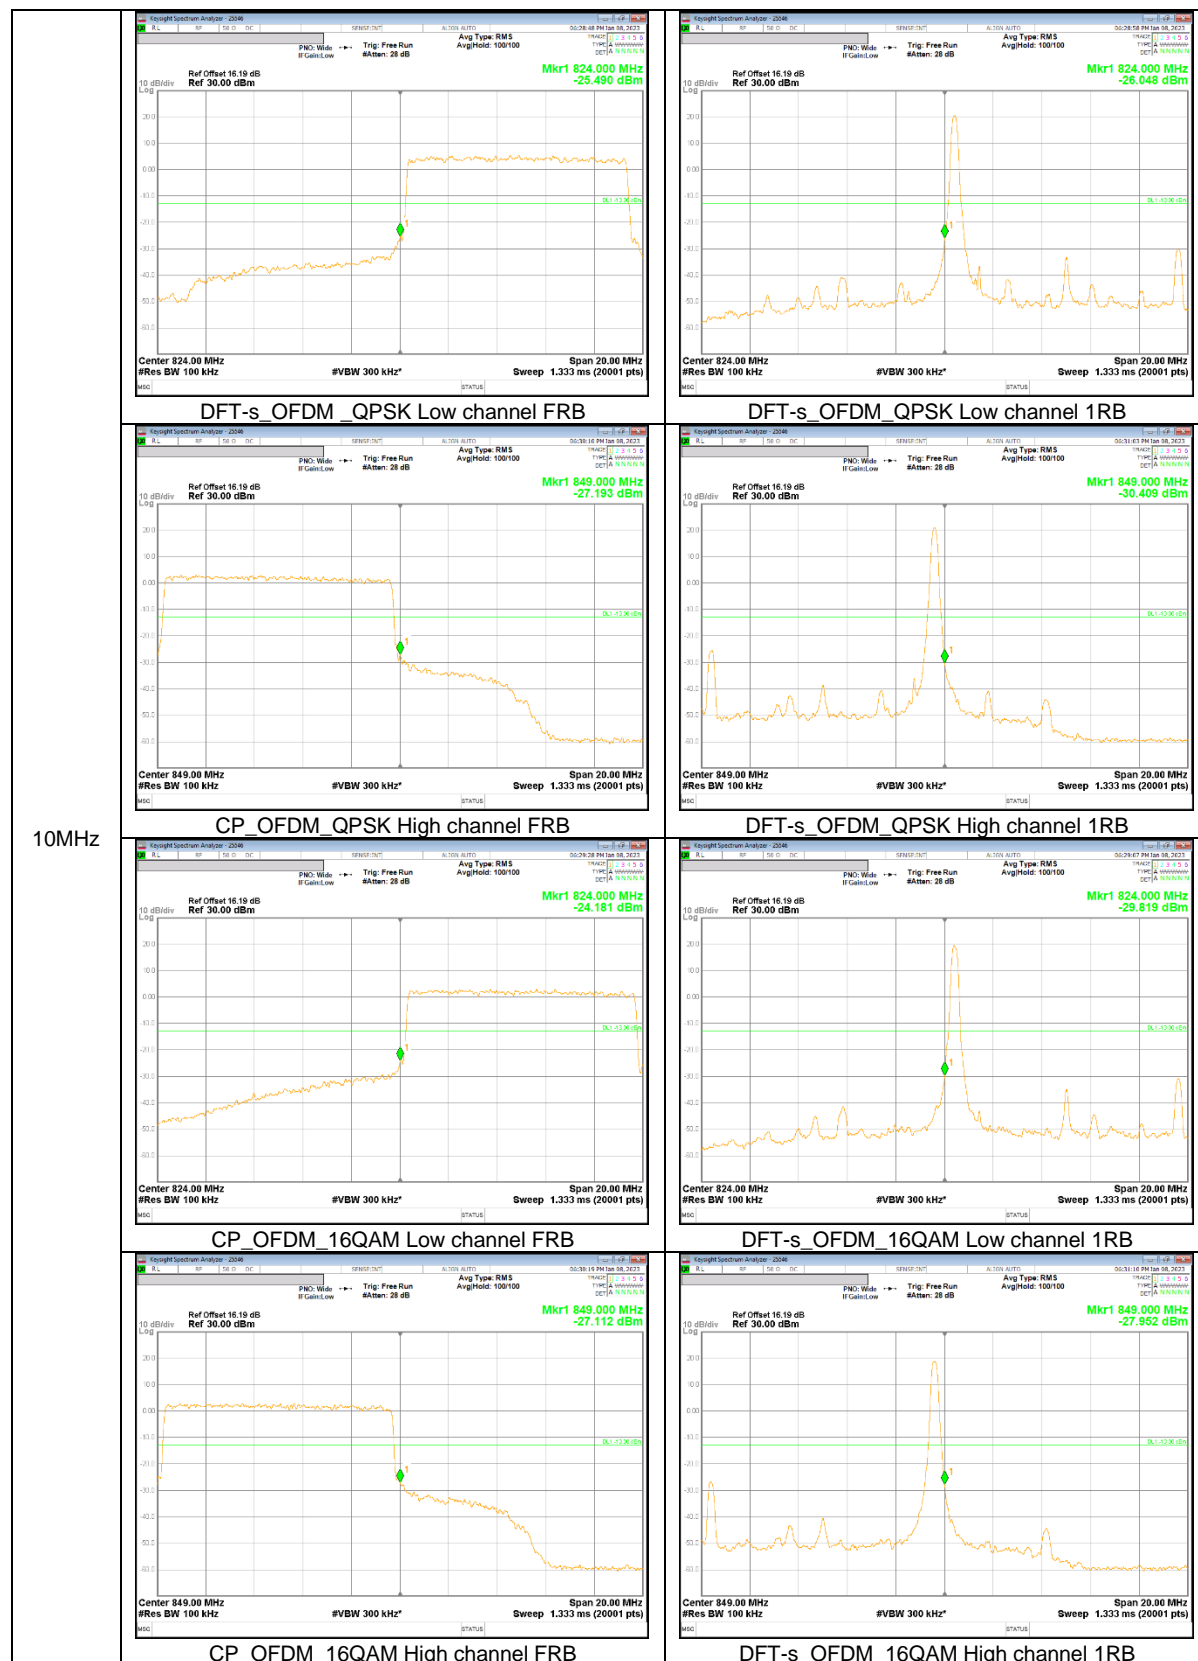

10MHz

5MHz

NR Band n2

30MHz

25MHz

20MHz

15MHz

5MHz

NR Band n5

20MHz

15MHz

10MHz

5MHz

NR Band n66

40MHz

30MHz