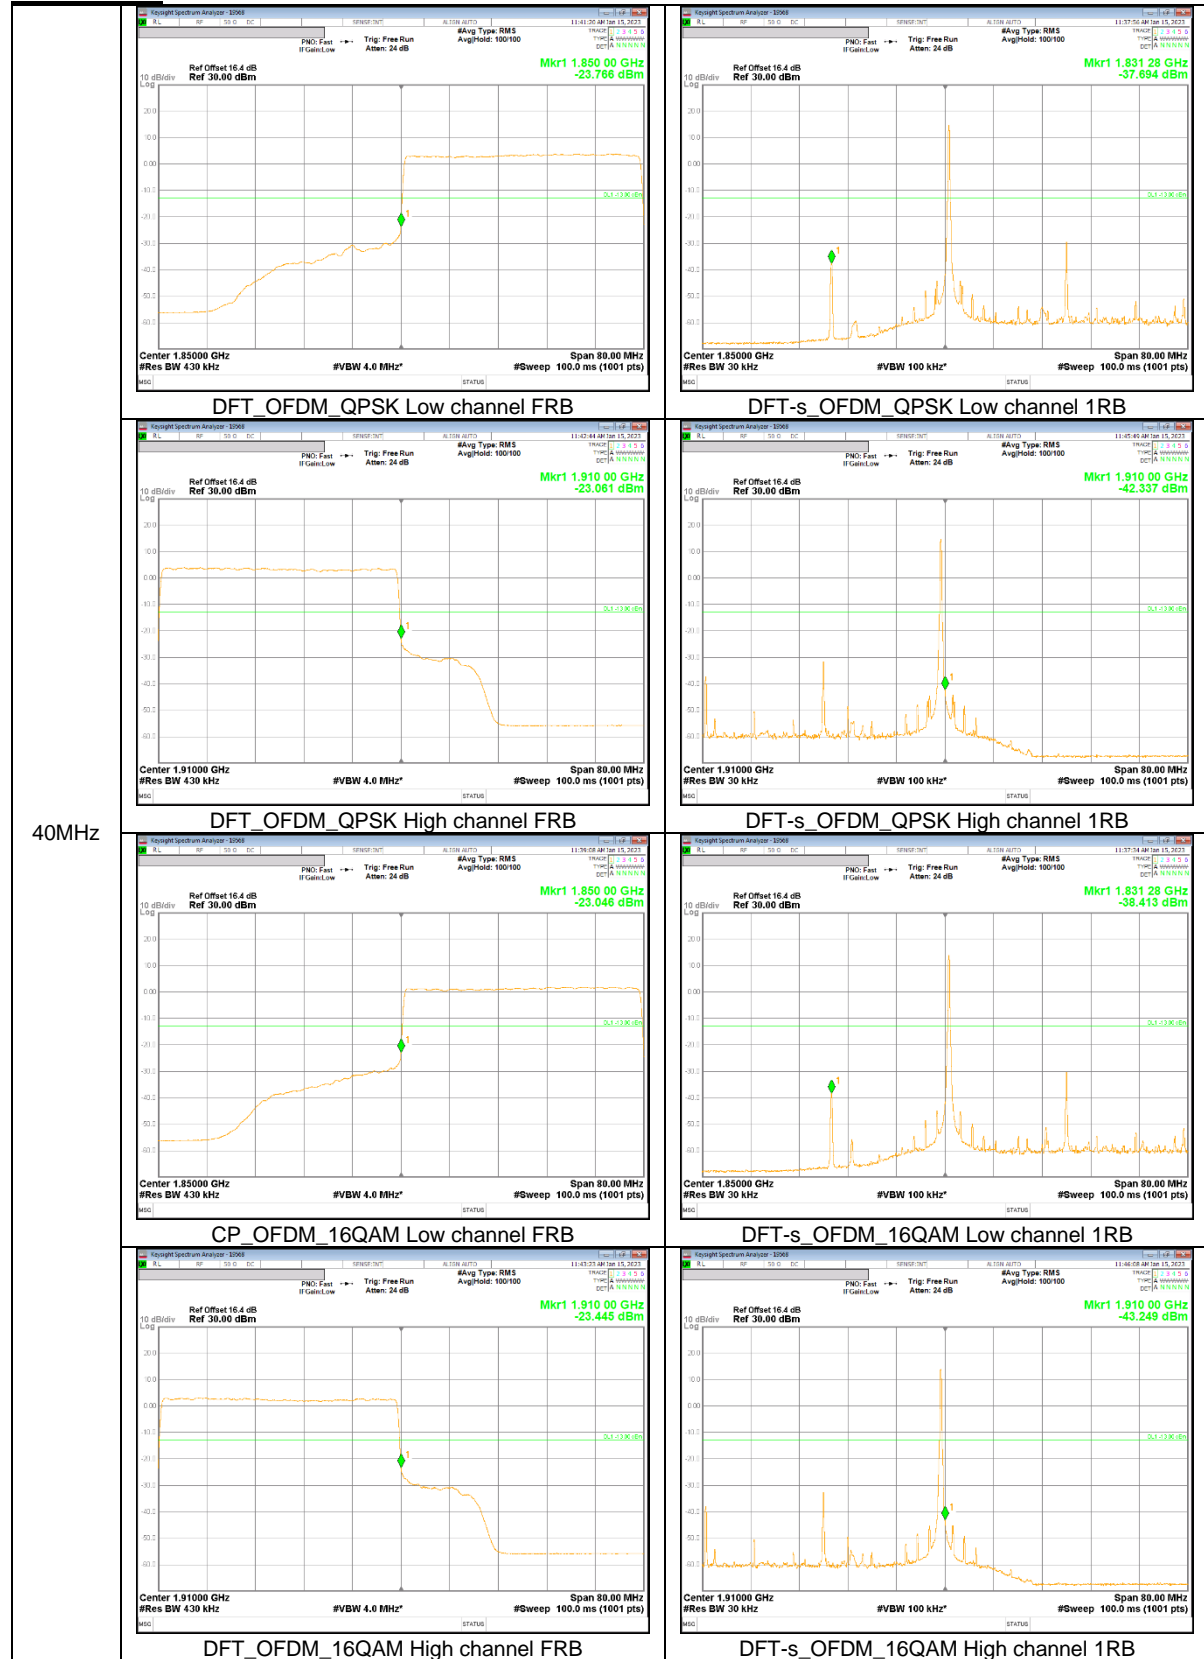

10MHz

5MHz

NR Band n2

30MHz

25MHz

20MHz

15MHz

5MHz

NR Band n5

20MHz

15MHz

10MHz

5MHz

NR Band n66

40MHz

30MHz