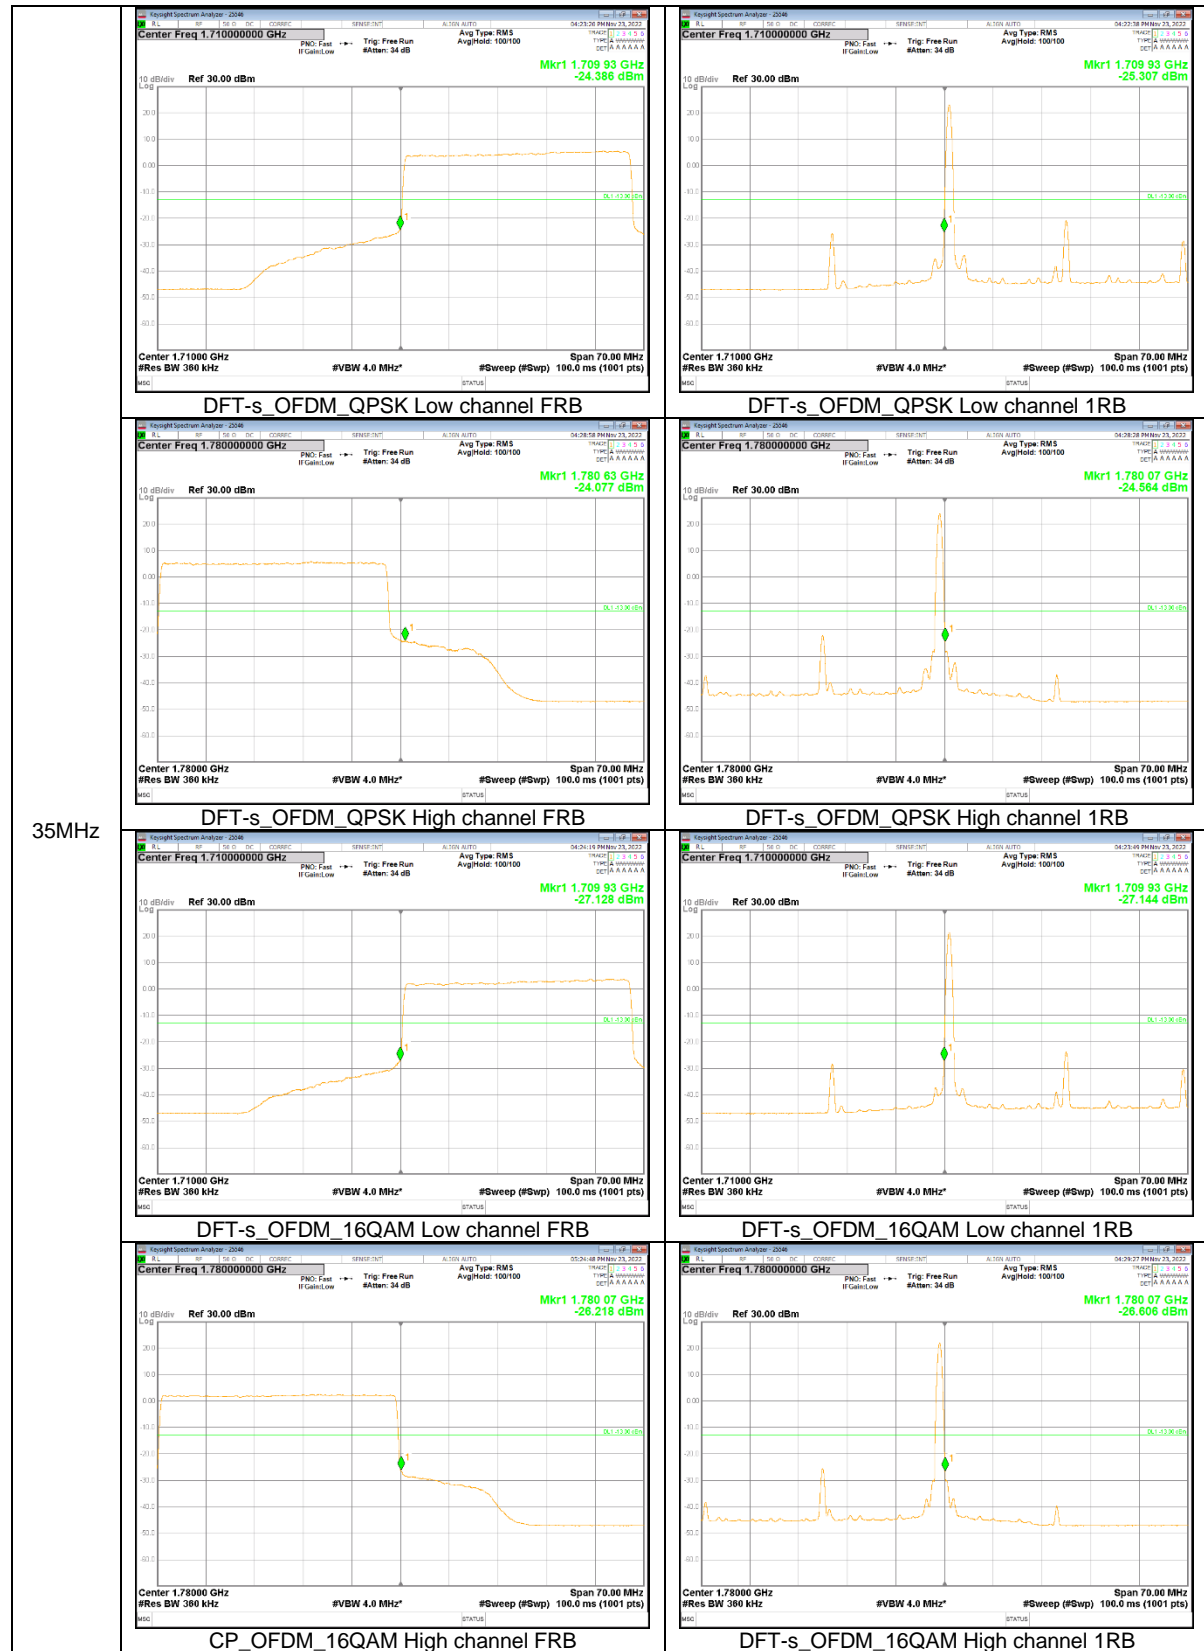

10MHz

5MHz

NR Band n2

30MHz

25MHz

20MHz

15MHz

5MHz

NR Band n5

20MHz

15MHz

10MHz

5MHz

NR Band n66

40MHz

30MHz