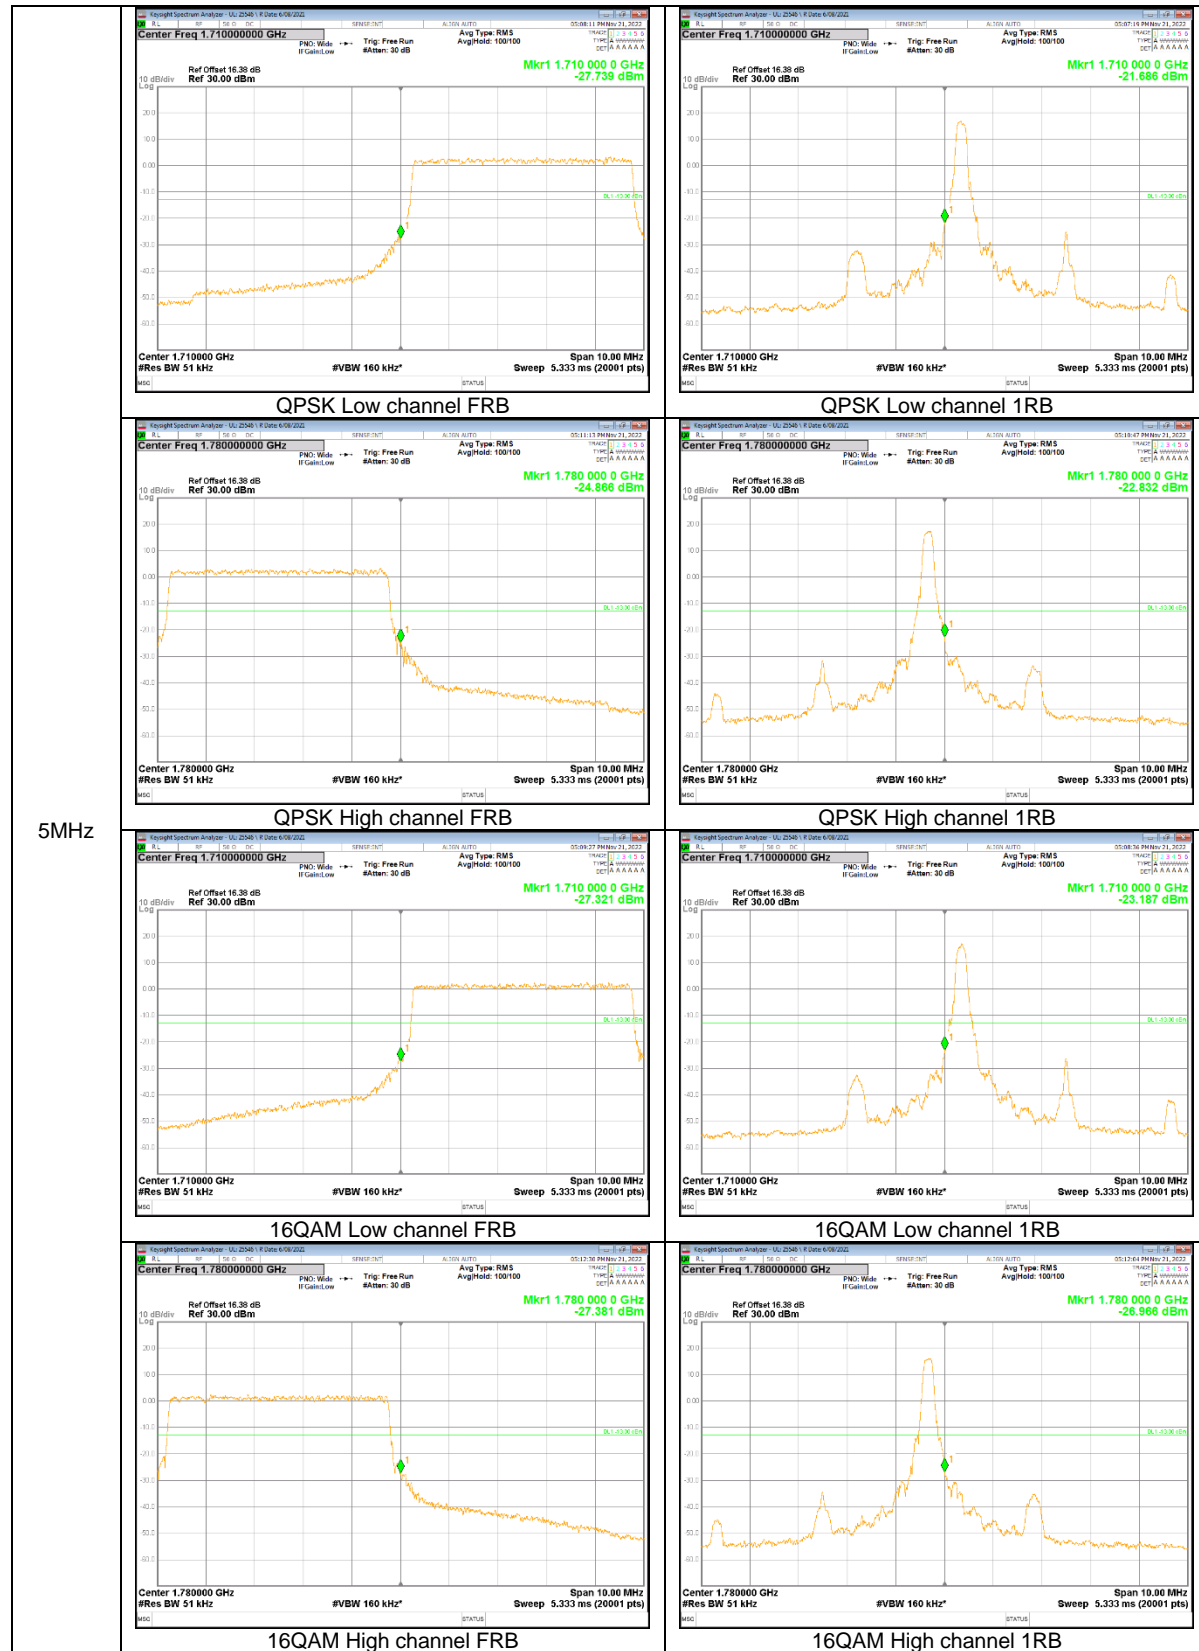

10MHz

5MHz

NR Band n2

30MHz

25MHz

20MHz

15MHz

5MHz

NR Band n5

20MHz

15MHz

10MHz

5MHz

NR Band n66

40MHz

30MHz