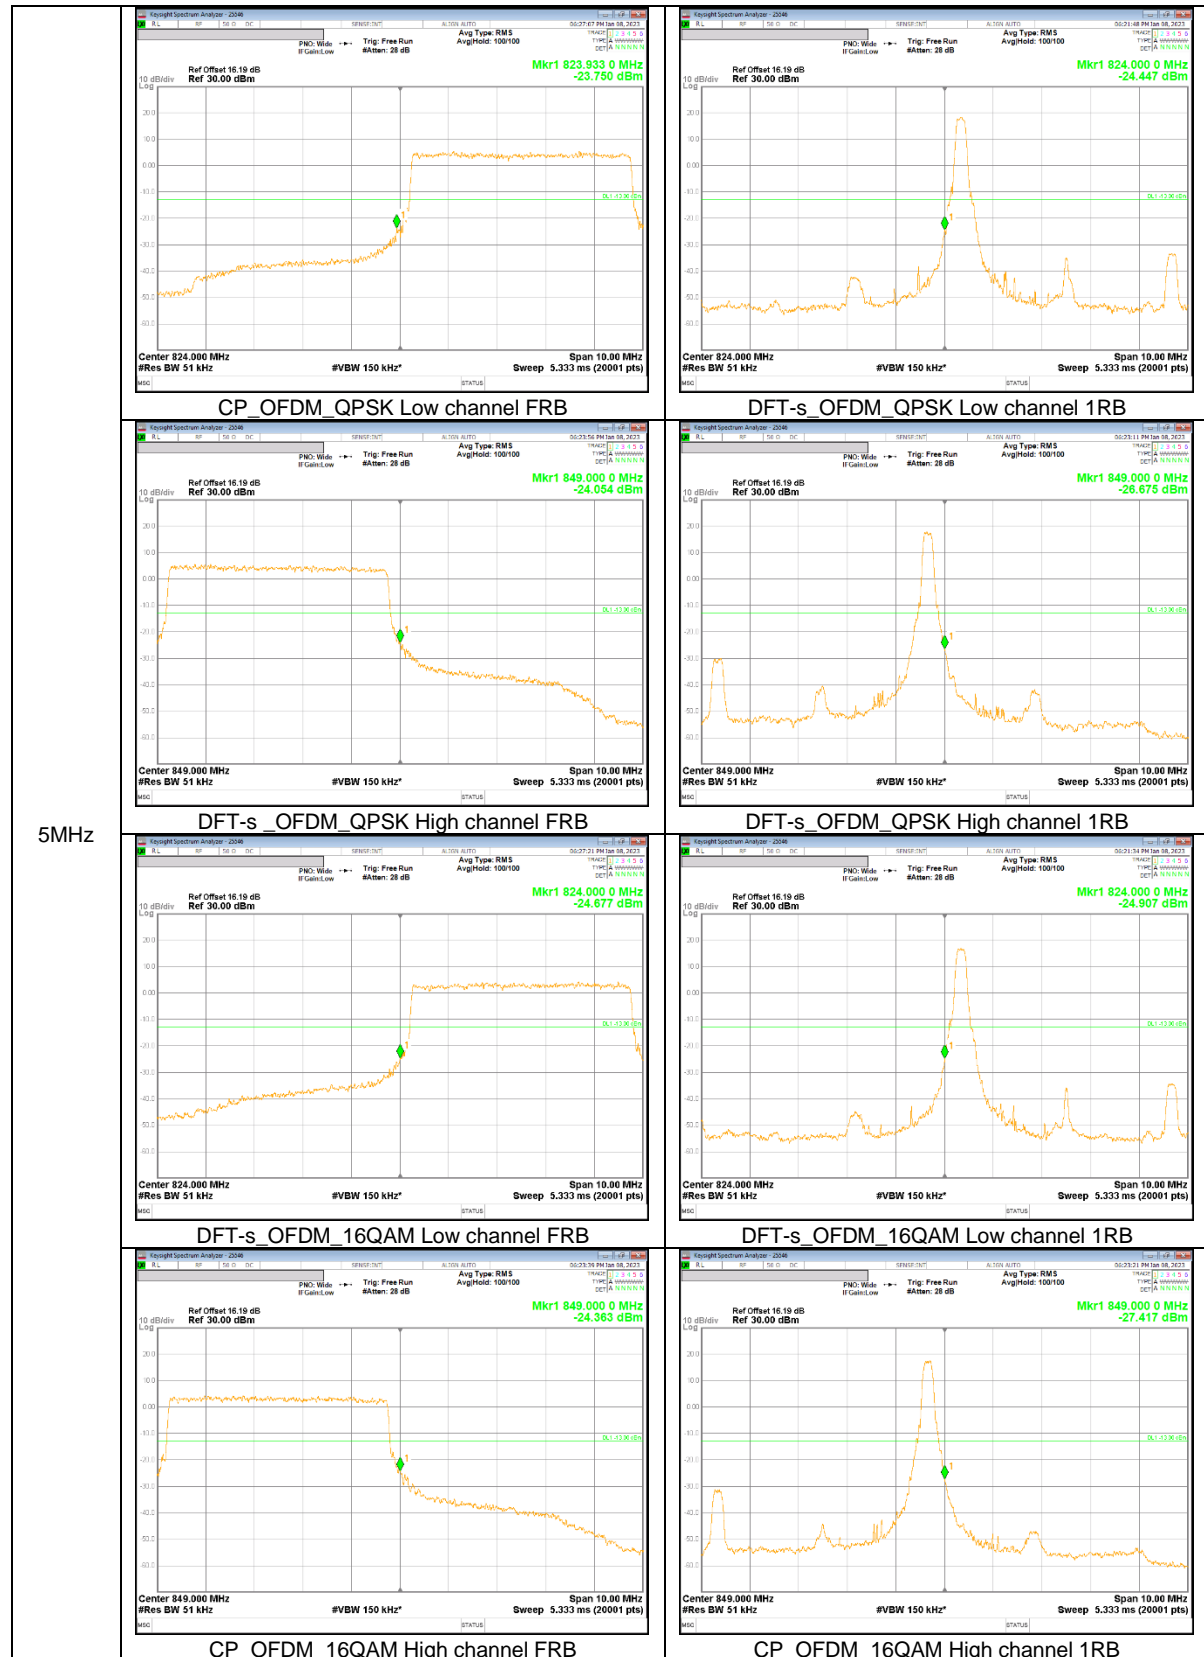

10MHz

5MHz

NR Band n2

30MHz

25MHz

20MHz

15MHz

5MHz

NR Band n5

20MHz

15MHz

10MHz

5MHz

NR Band n66

40MHz

30MHz