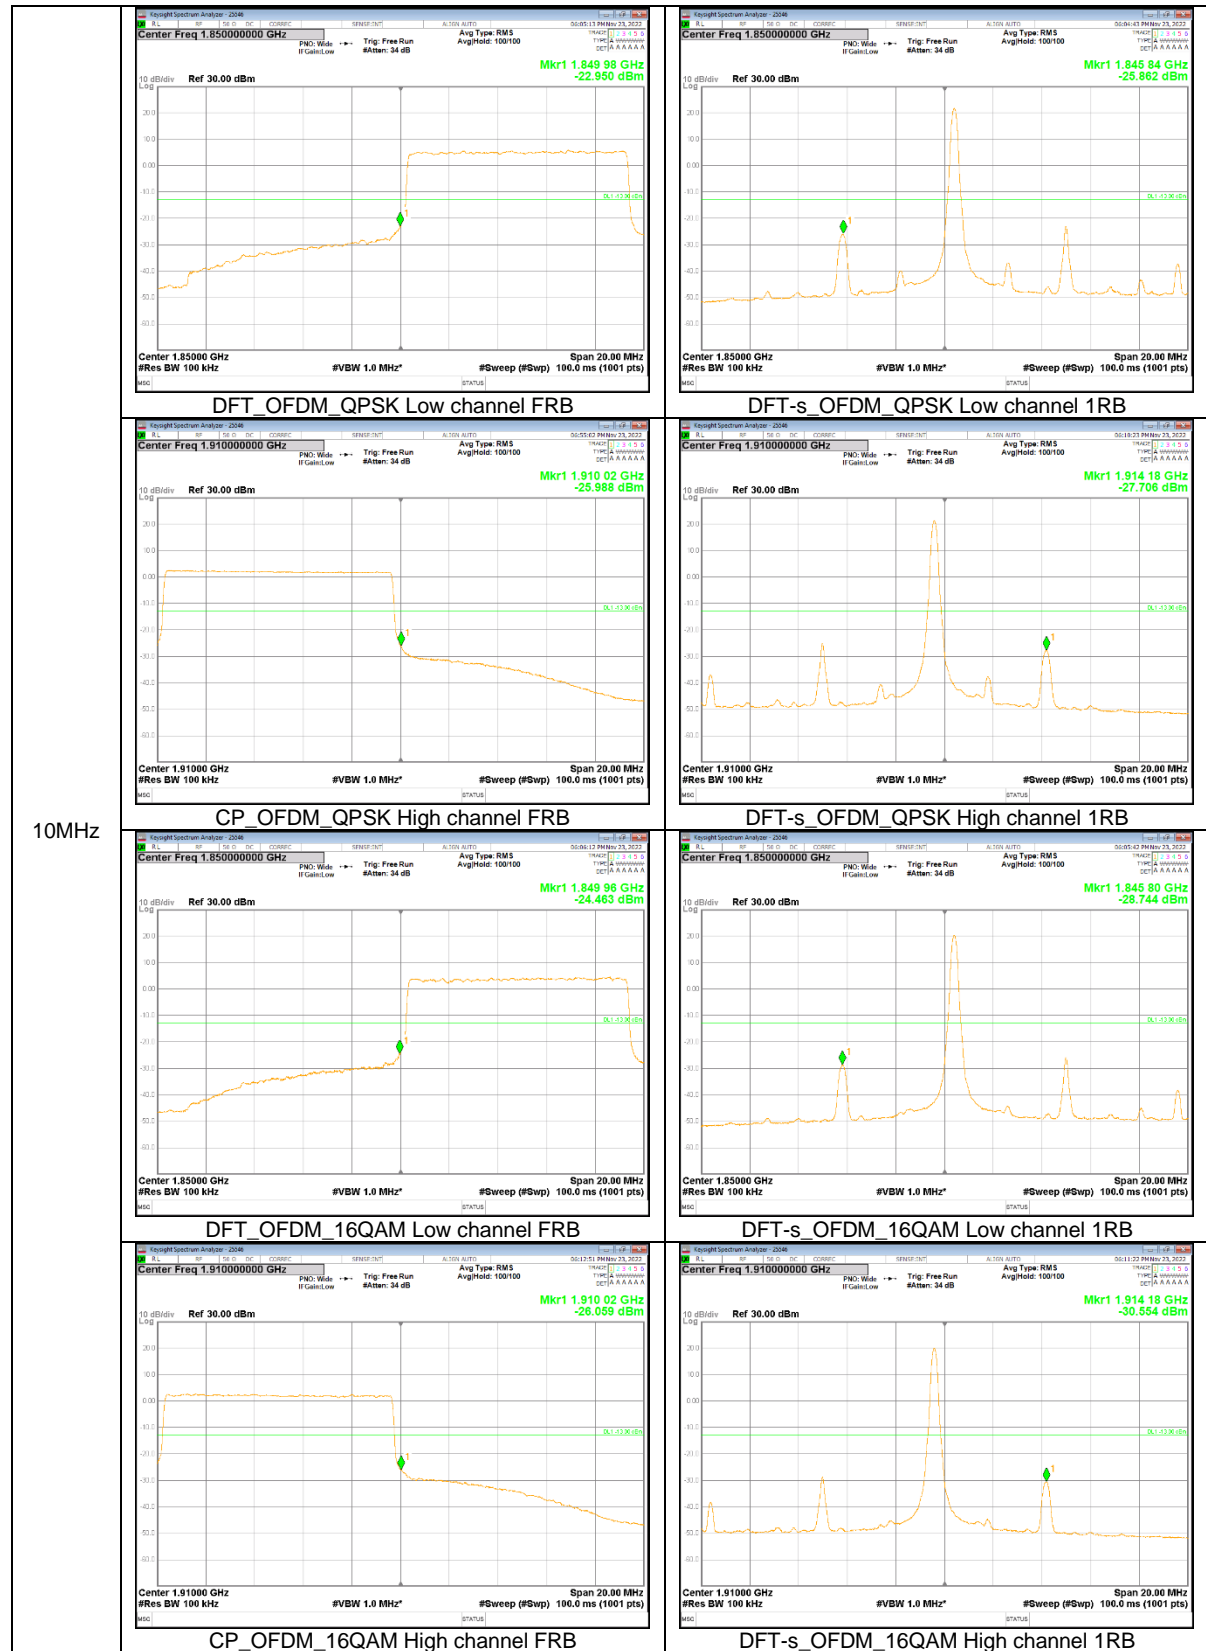

10MHz

5MHz

NR Band n2

30MHz

25MHz

20MHz

15MHz

5MHz

NR Band n5

20MHz

15MHz

10MHz

5MHz

NR Band n66

40MHz

30MHz