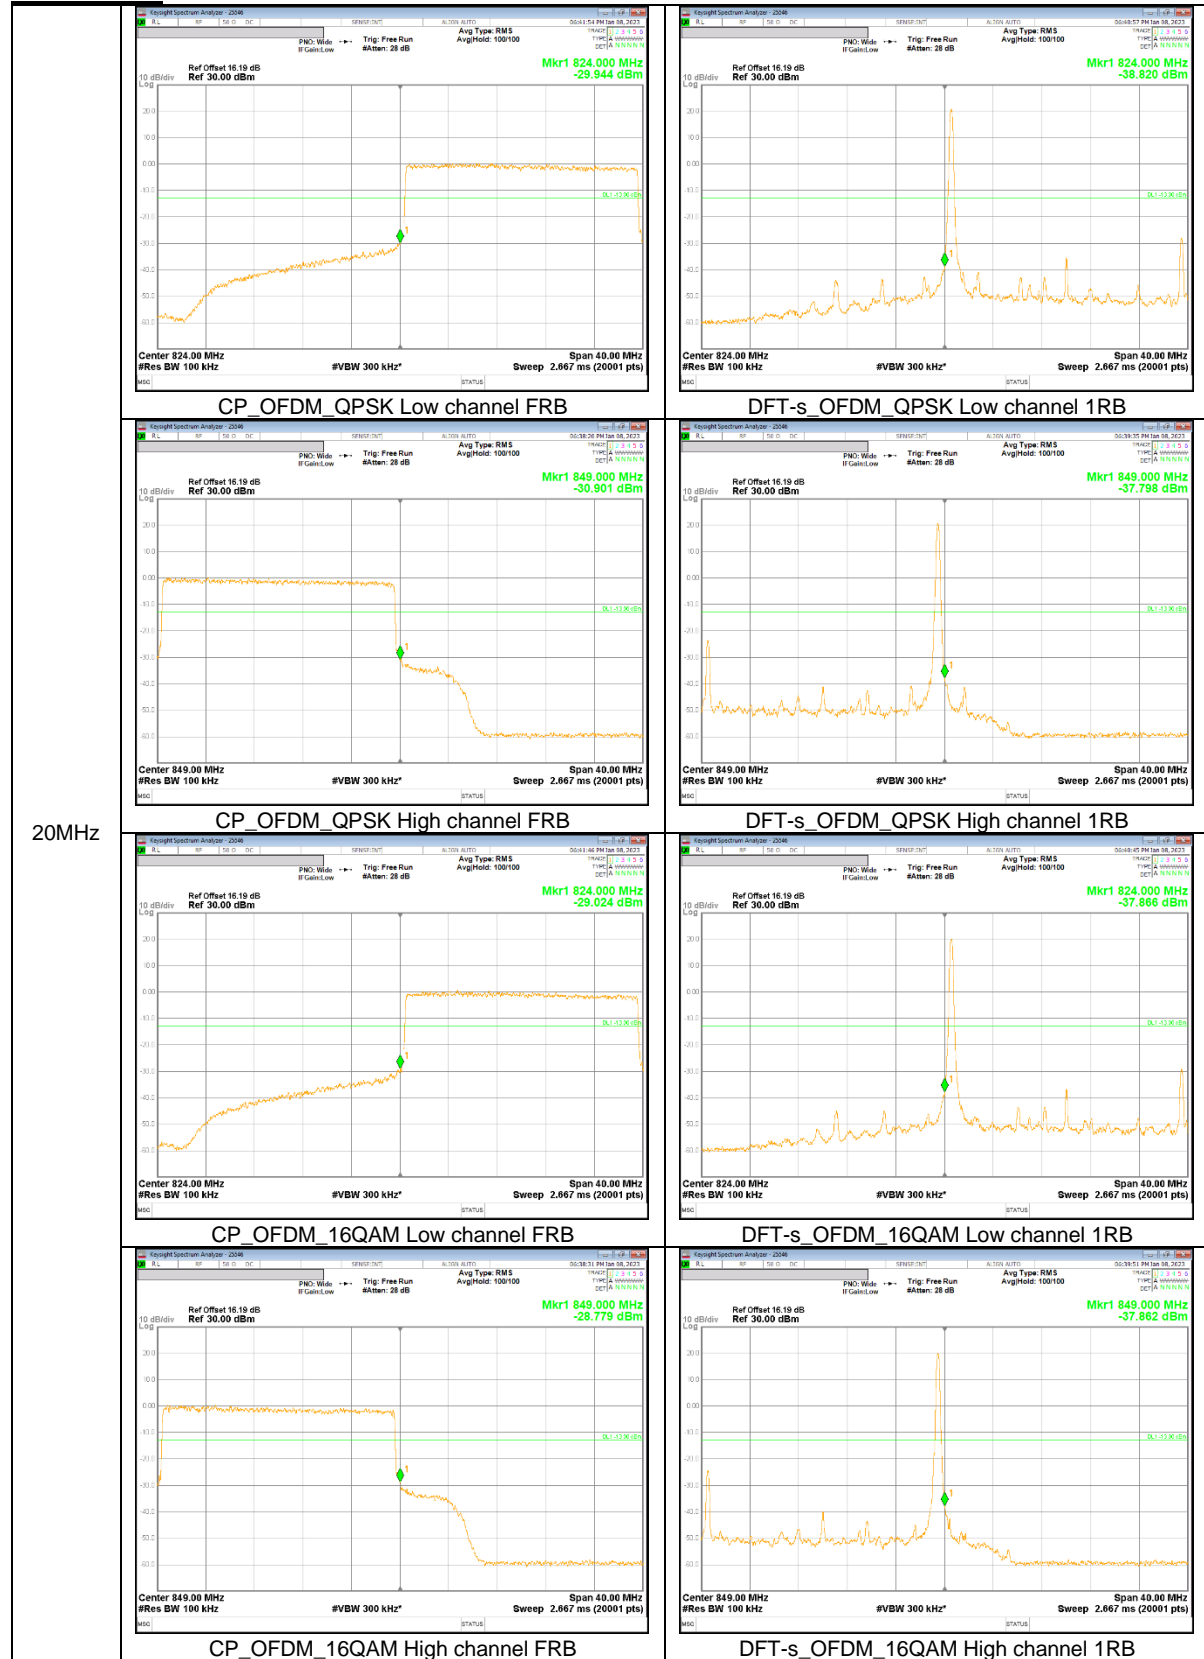

10MHz

5MHz

NR Band n2

30MHz

25MHz

20MHz

15MHz

5MHz

NR Band n5

20MHz

15MHz

10MHz

5MHz

NR Band n66

40MHz

30MHz