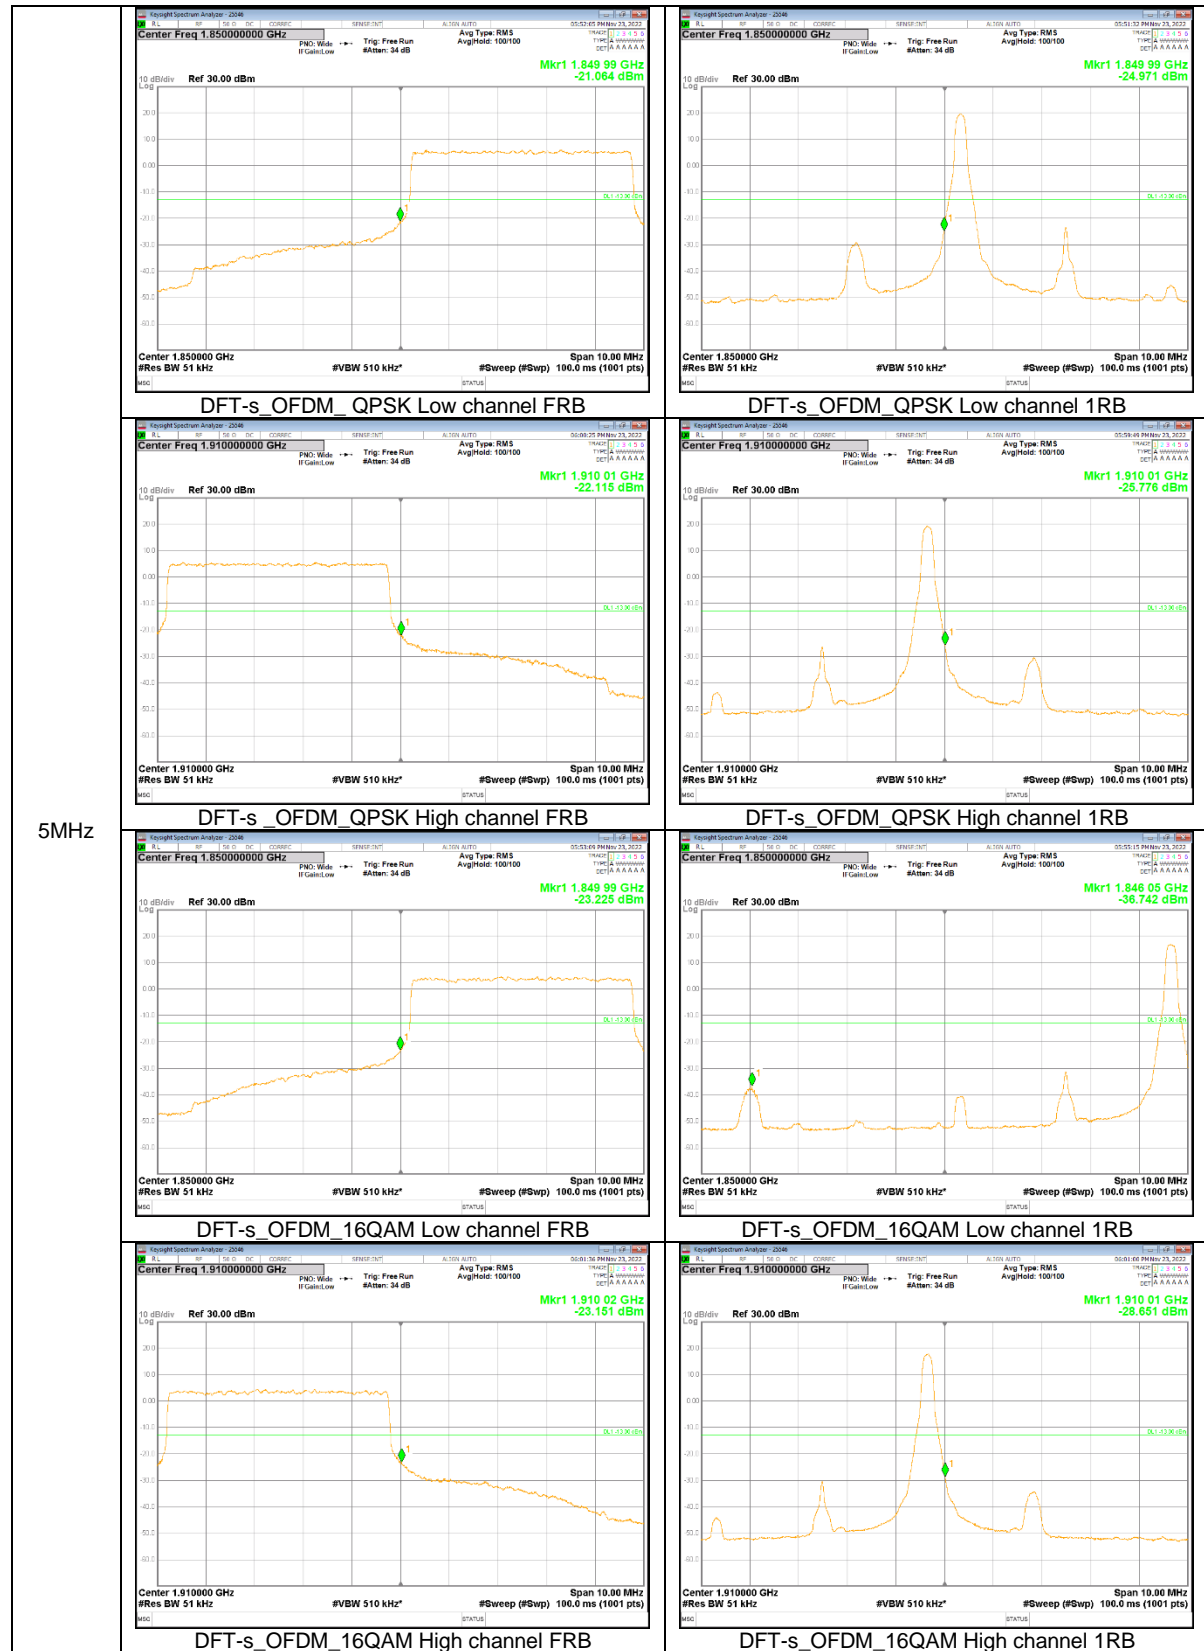

10MHz

5MHz

NR Band n2

30MHz

25MHz

20MHz

15MHz

5MHz

NR Band n5

20MHz

15MHz

10MHz

5MHz

NR Band n66

40MHz

30MHz