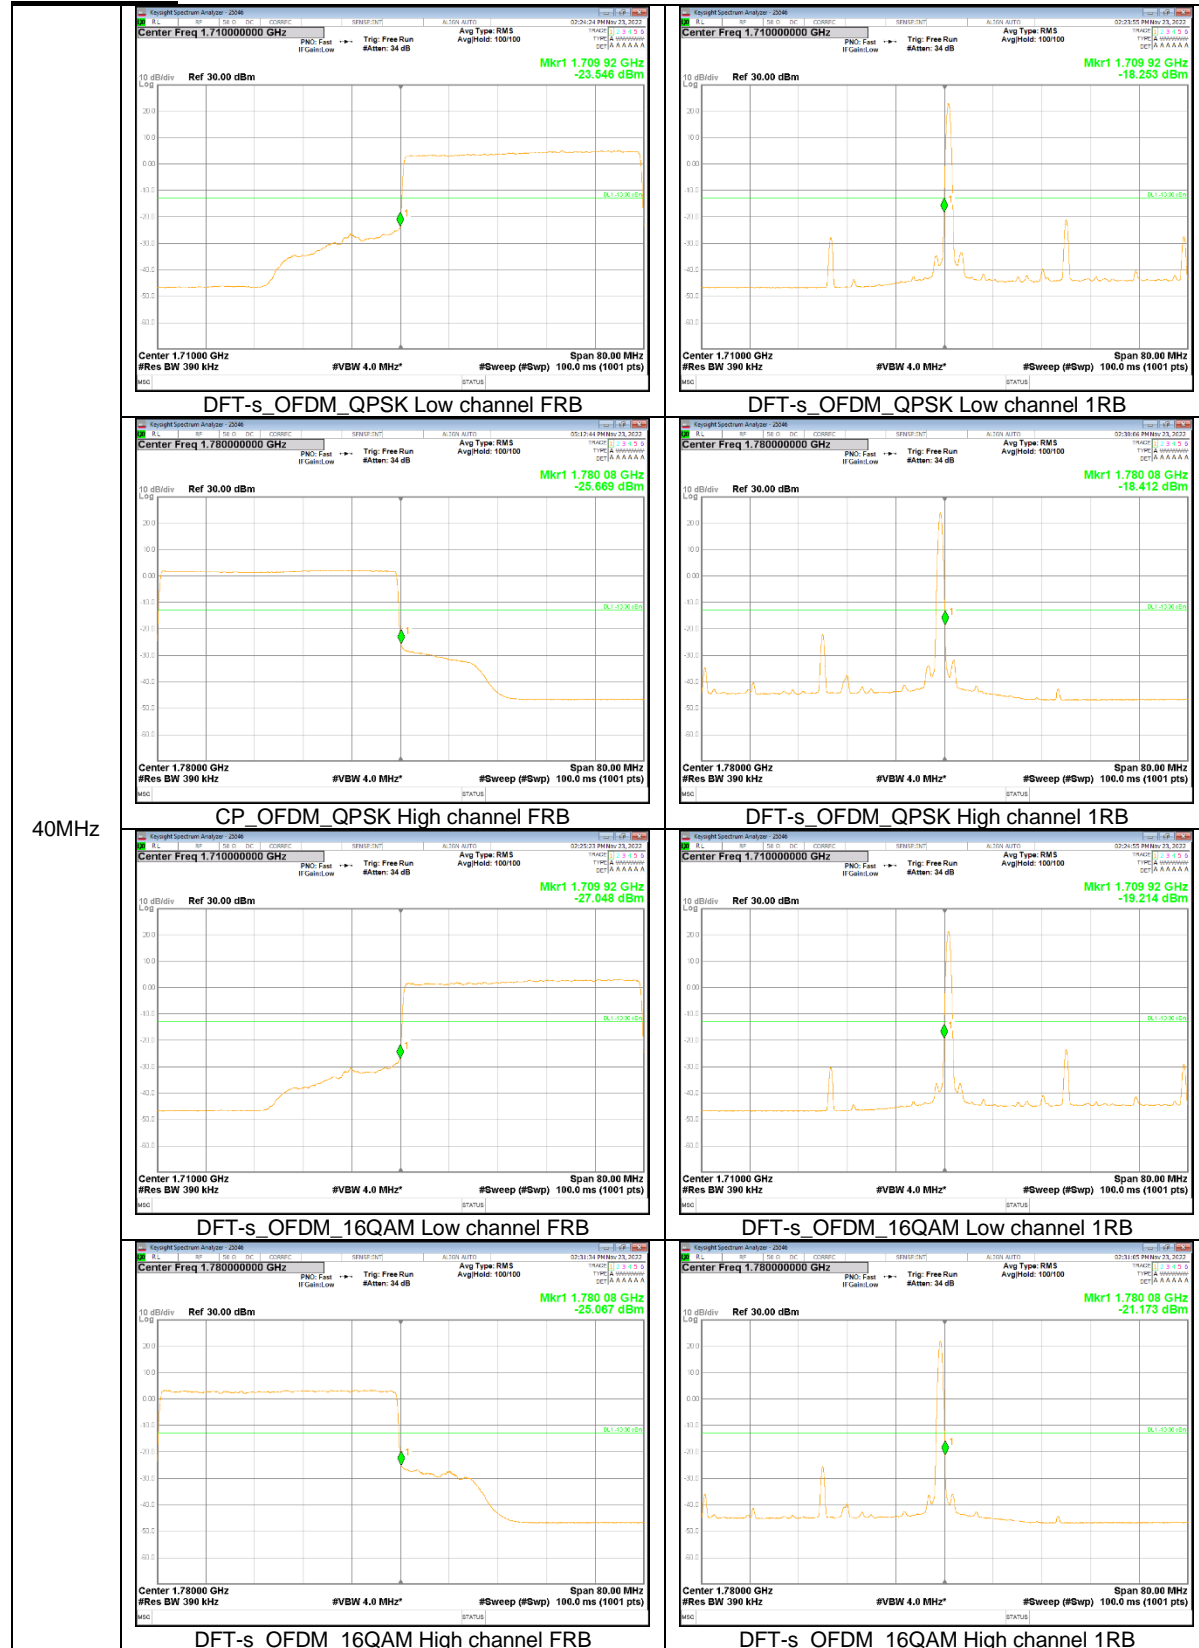

10MHz

5MHz

NR Band n2

30MHz

25MHz

20MHz

15MHz

5MHz

NR Band n5

20MHz

15MHz

10MHz

5MHz

NR Band n66

40MHz

30MHz