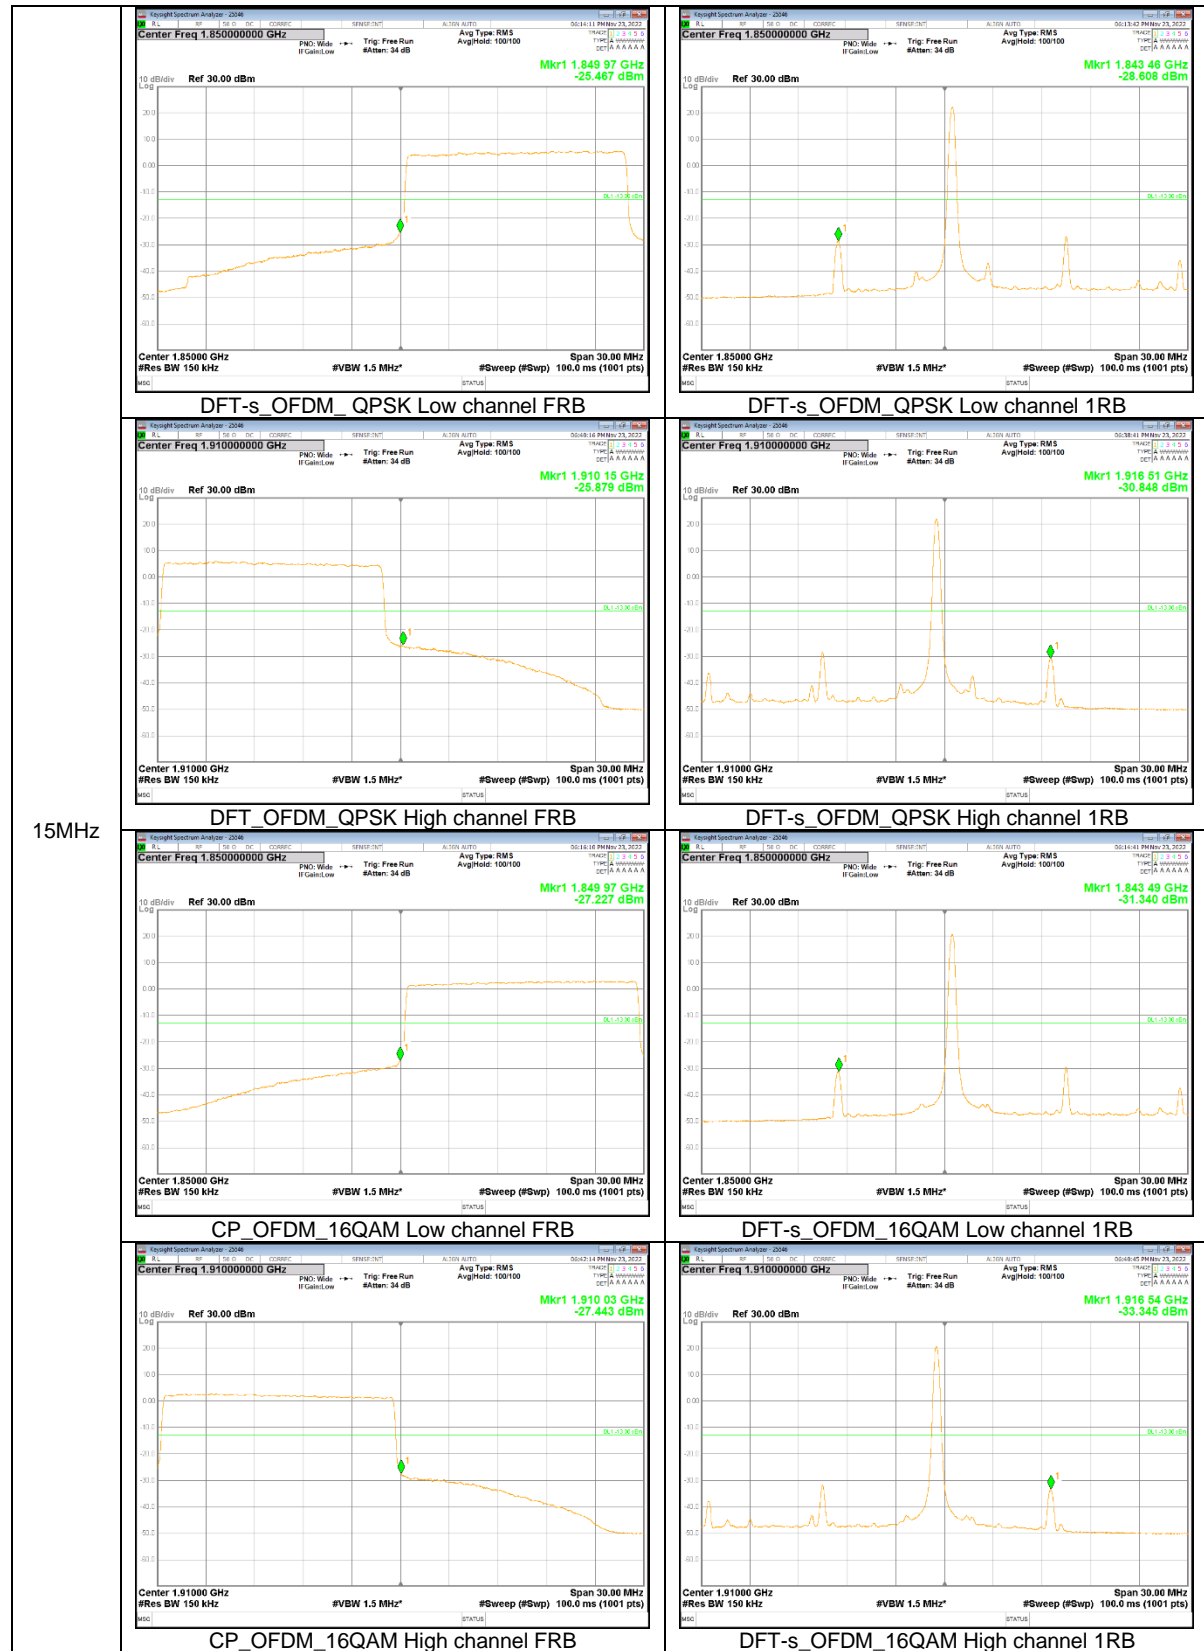

10MHz

5MHz

NR Band n2

30MHz

25MHz

20MHz

15MHz

5MHz

NR Band n5

20MHz

15MHz

10MHz

5MHz

NR Band n66

40MHz

30MHz