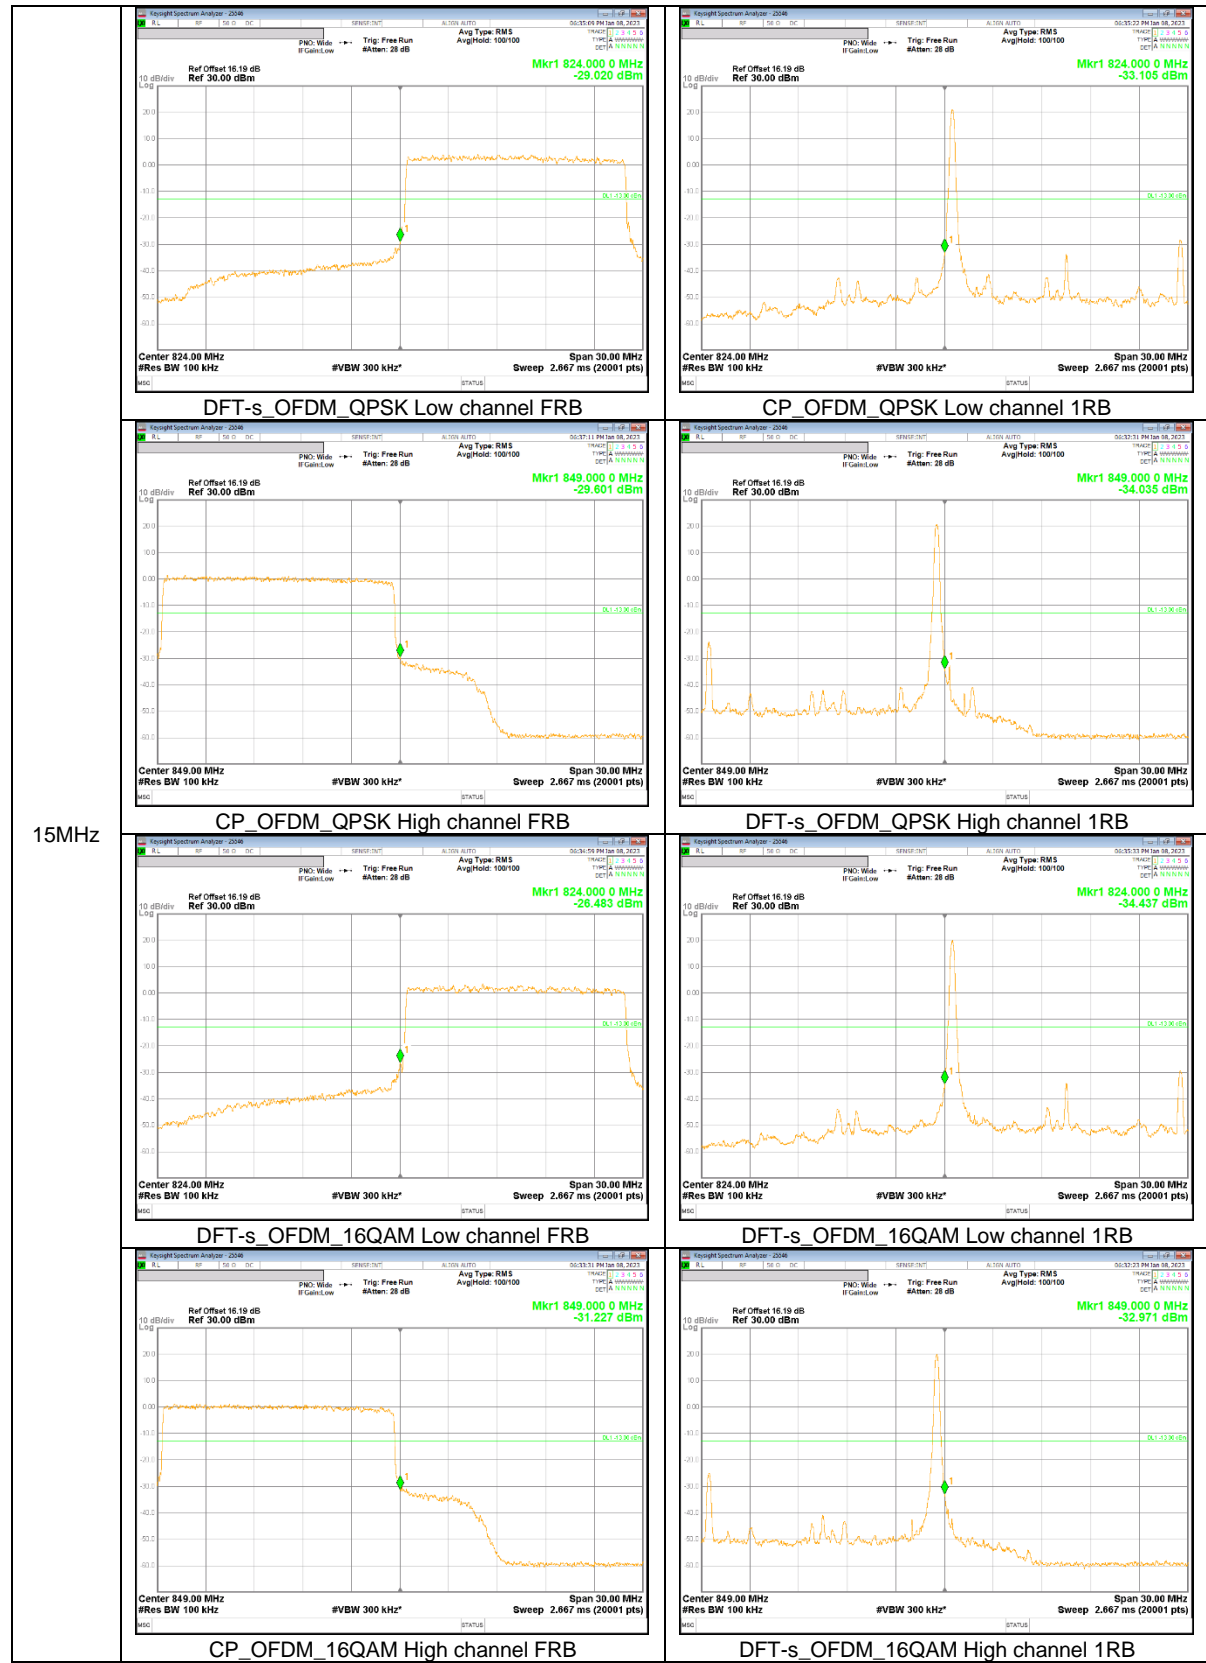

10MHz

5MHz

NR Band n2

30MHz

25MHz

20MHz

15MHz

5MHz

NR Band n5

20MHz

15MHz

10MHz

5MHz

NR Band n66

40MHz

30MHz