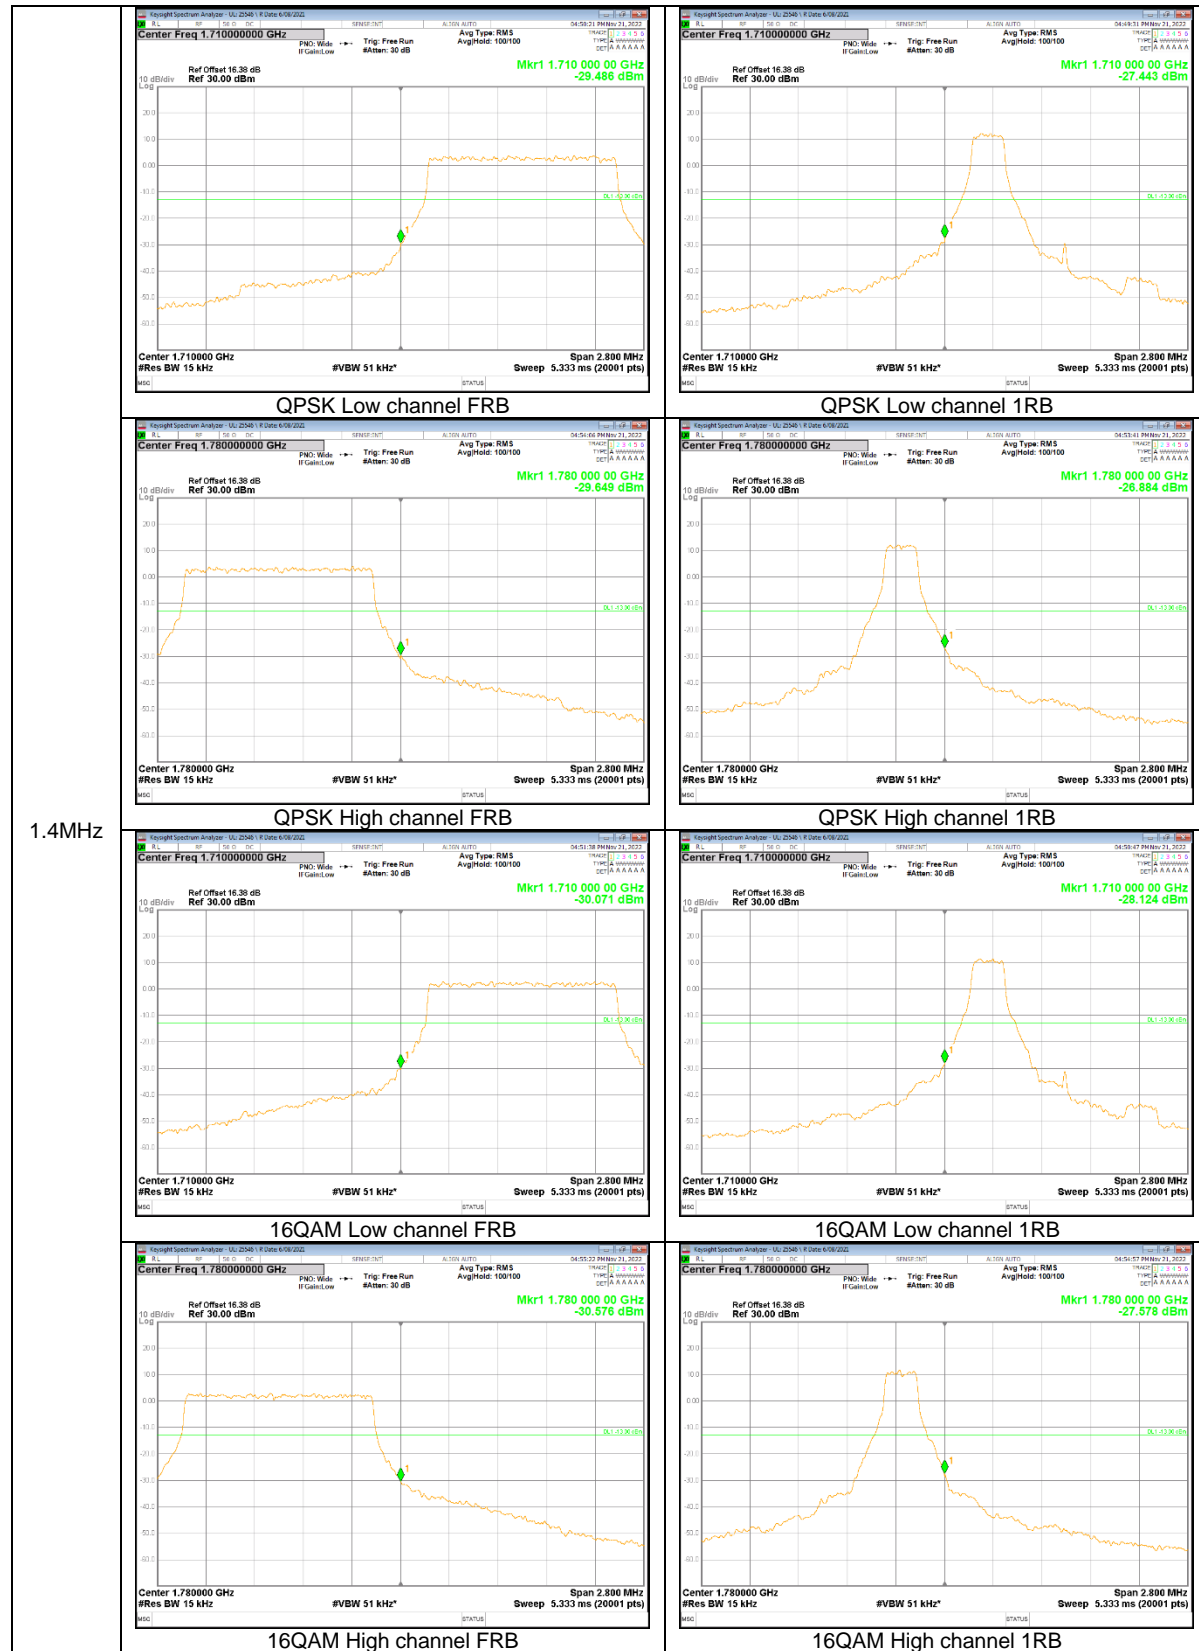

10MHz

5MHz

NR Band n2

30MHz

25MHz

20MHz

15MHz

5MHz

NR Band n5

20MHz

15MHz

10MHz

5MHz

NR Band n66

40MHz

30MHz