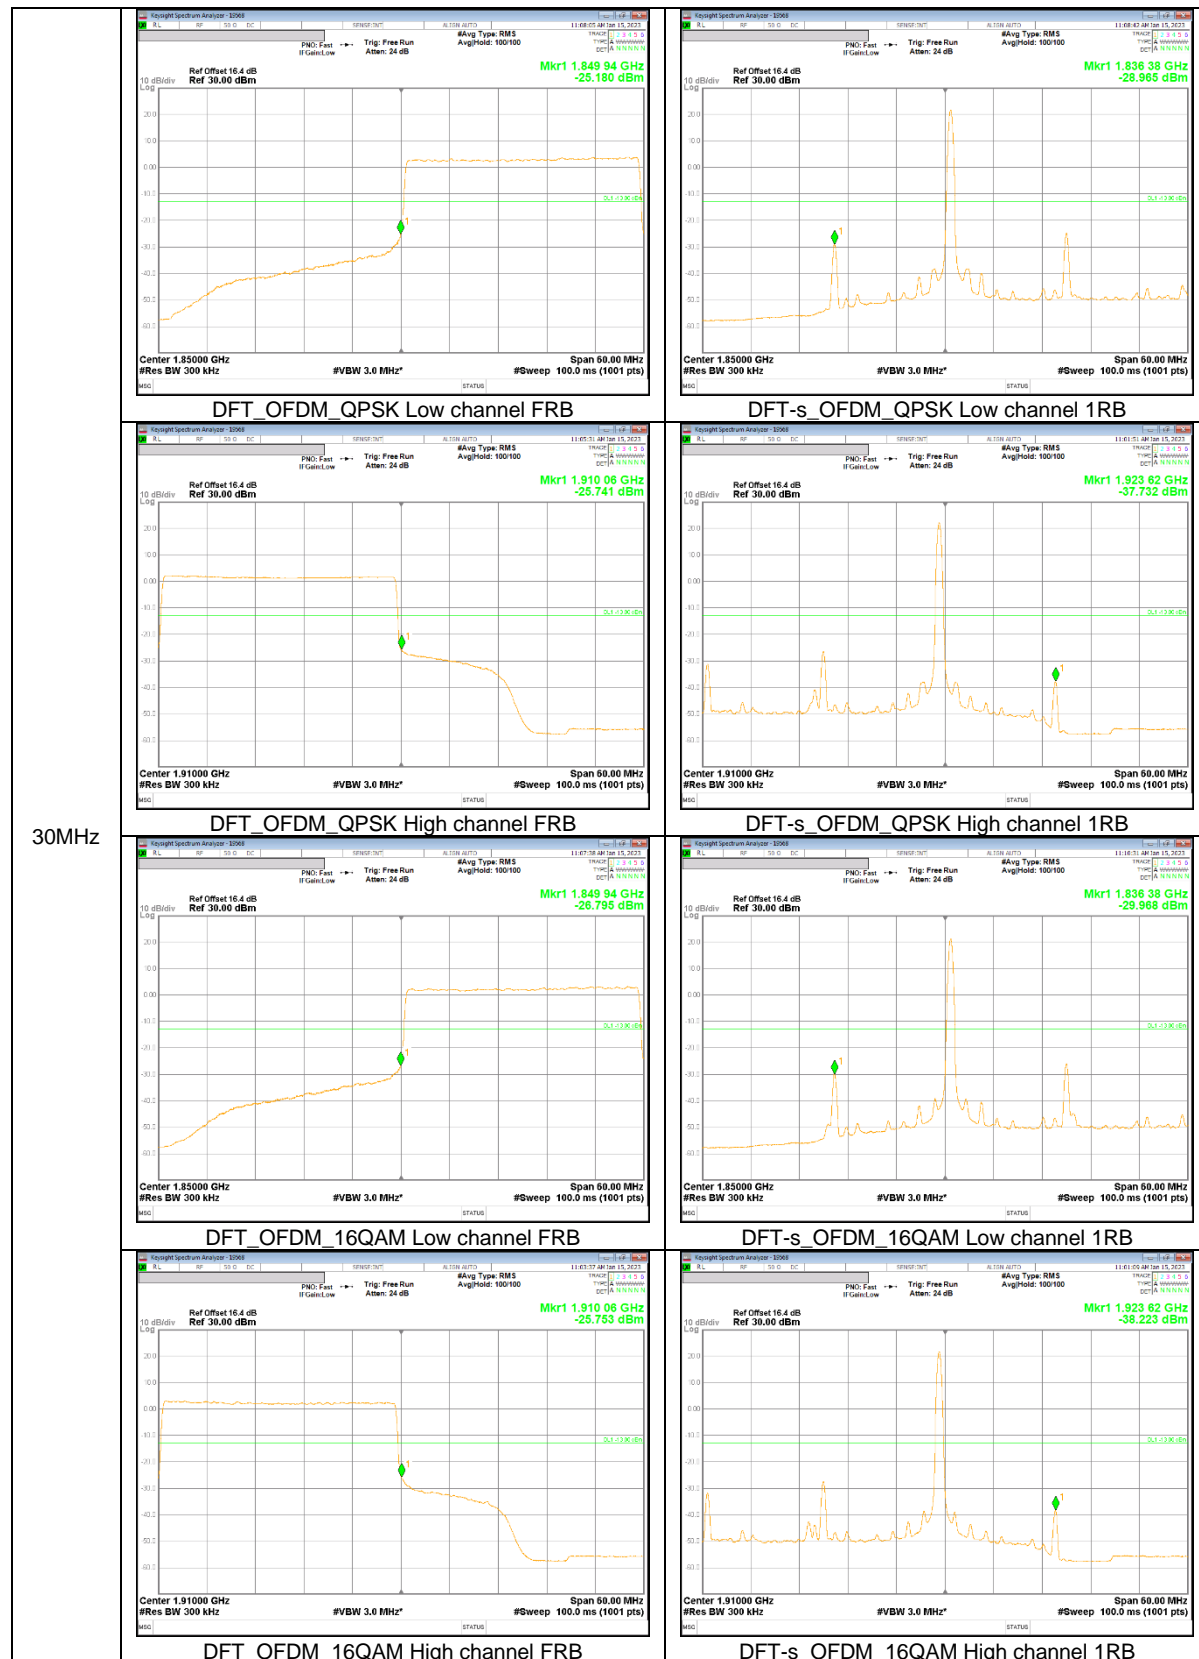

10MHz

5MHz

NR Band n2

30MHz

25MHz

20MHz

15MHz

5MHz

NR Band n5

20MHz

15MHz

10MHz

5MHz

NR Band n66

40MHz

30MHz