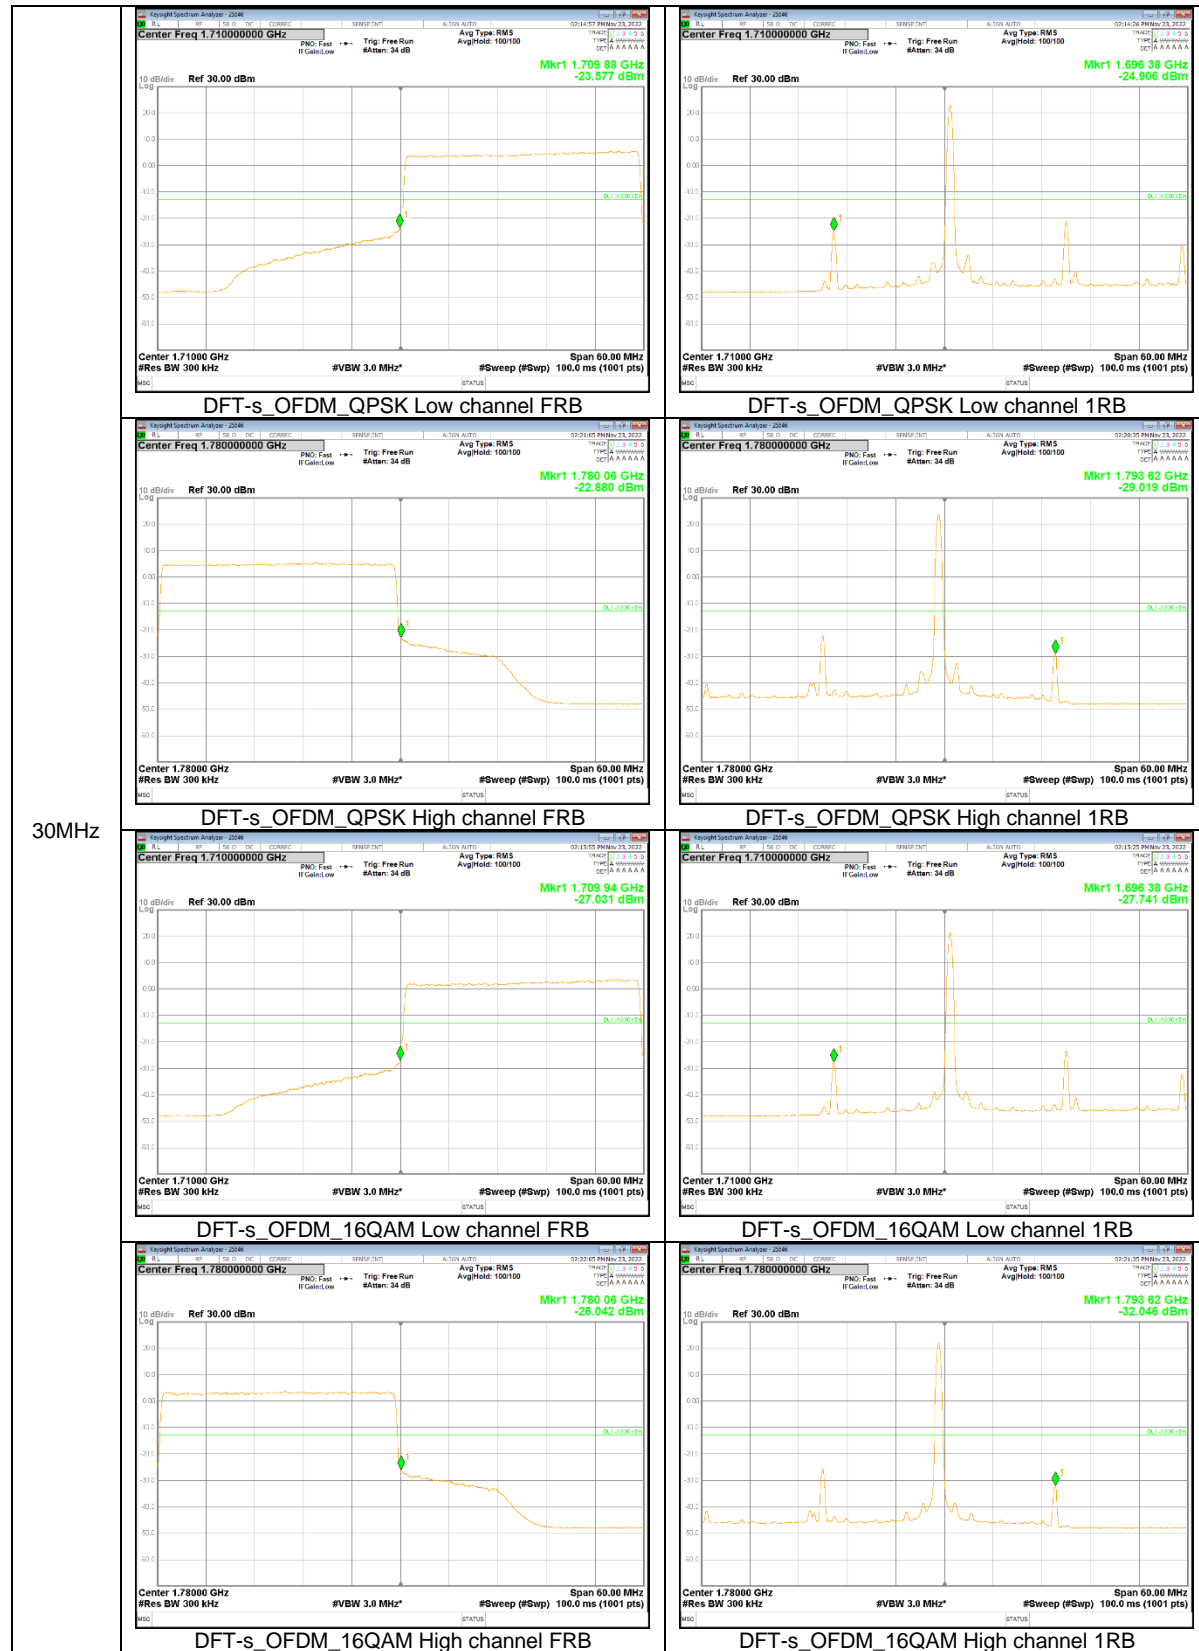

10MHz

5MHz

NR Band n2

30MHz

25MHz

20MHz

15MHz

5MHz

NR Band n5

20MHz

15MHz

10MHz

5MHz

NR Band n66

40MHz

30MHz