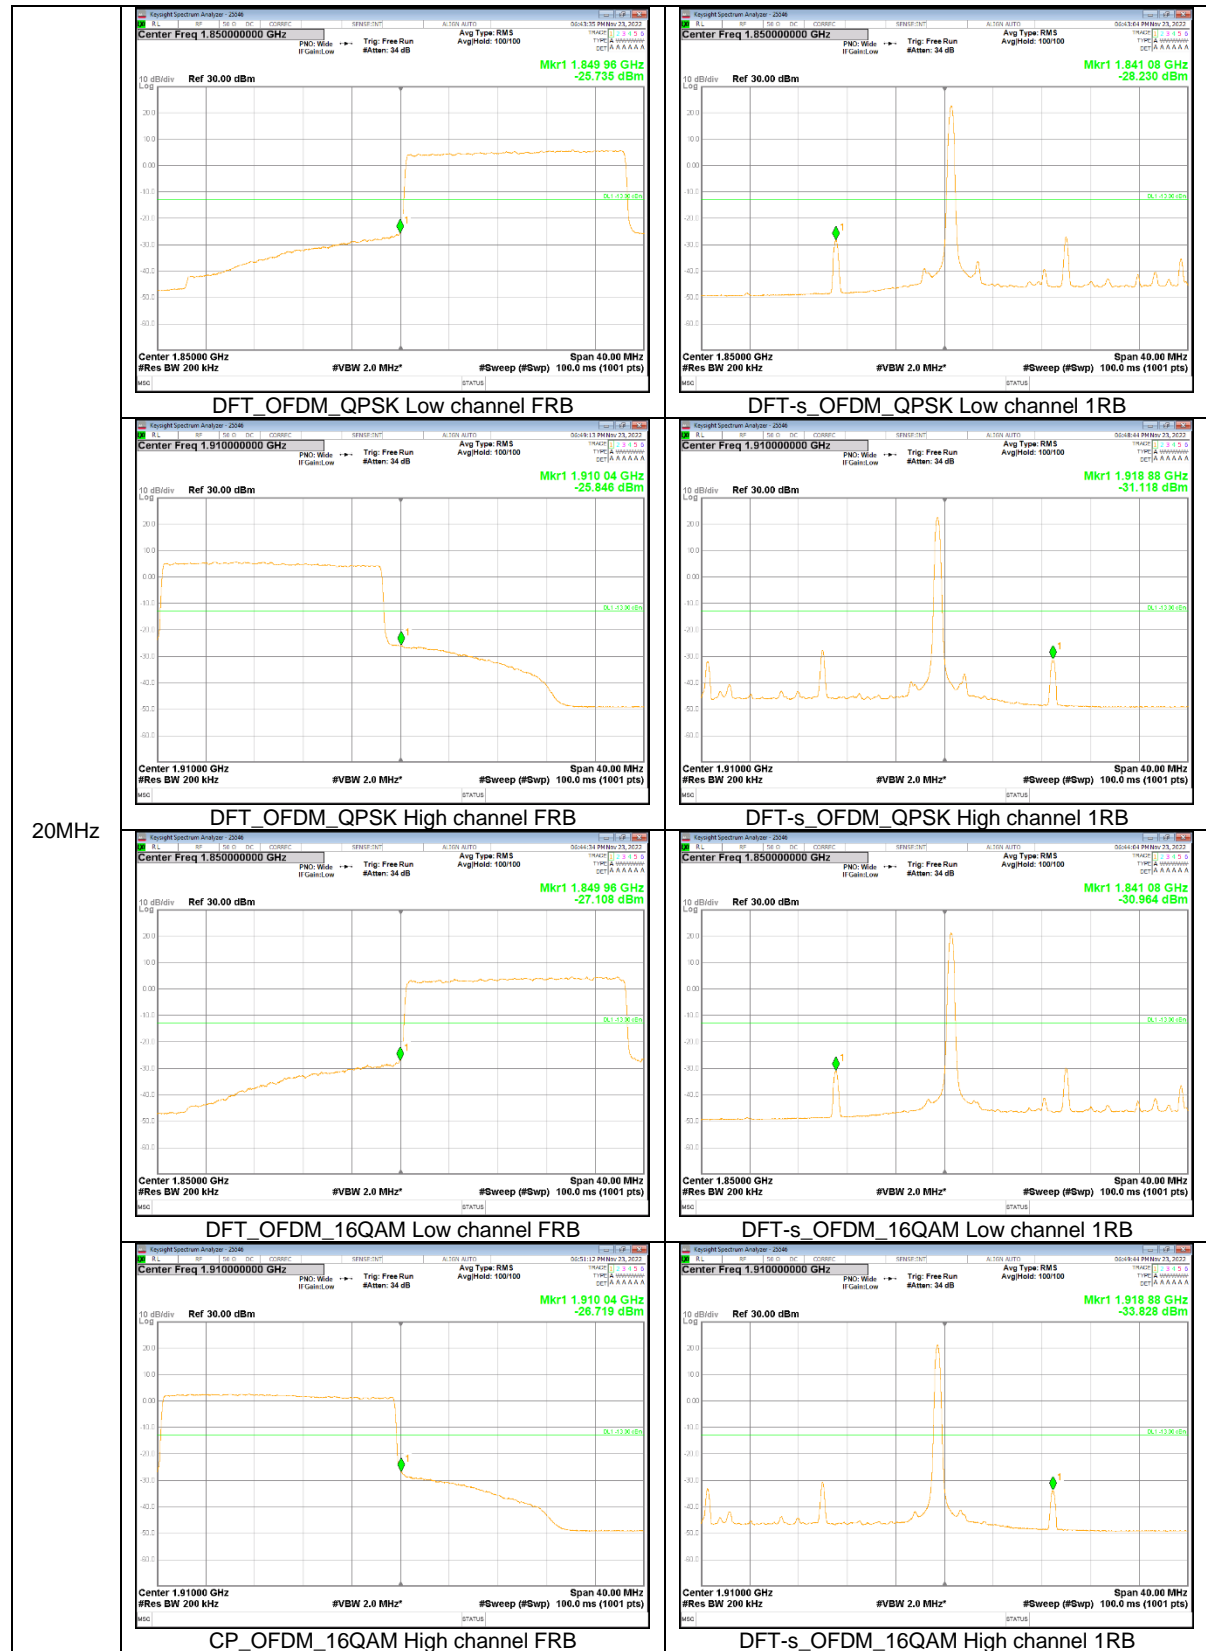

10MHz

5MHz

NR Band n2

30MHz

25MHz

20MHz

15MHz

5MHz

NR Band n5

20MHz

15MHz

10MHz

5MHz

NR Band n66

40MHz

30MHz