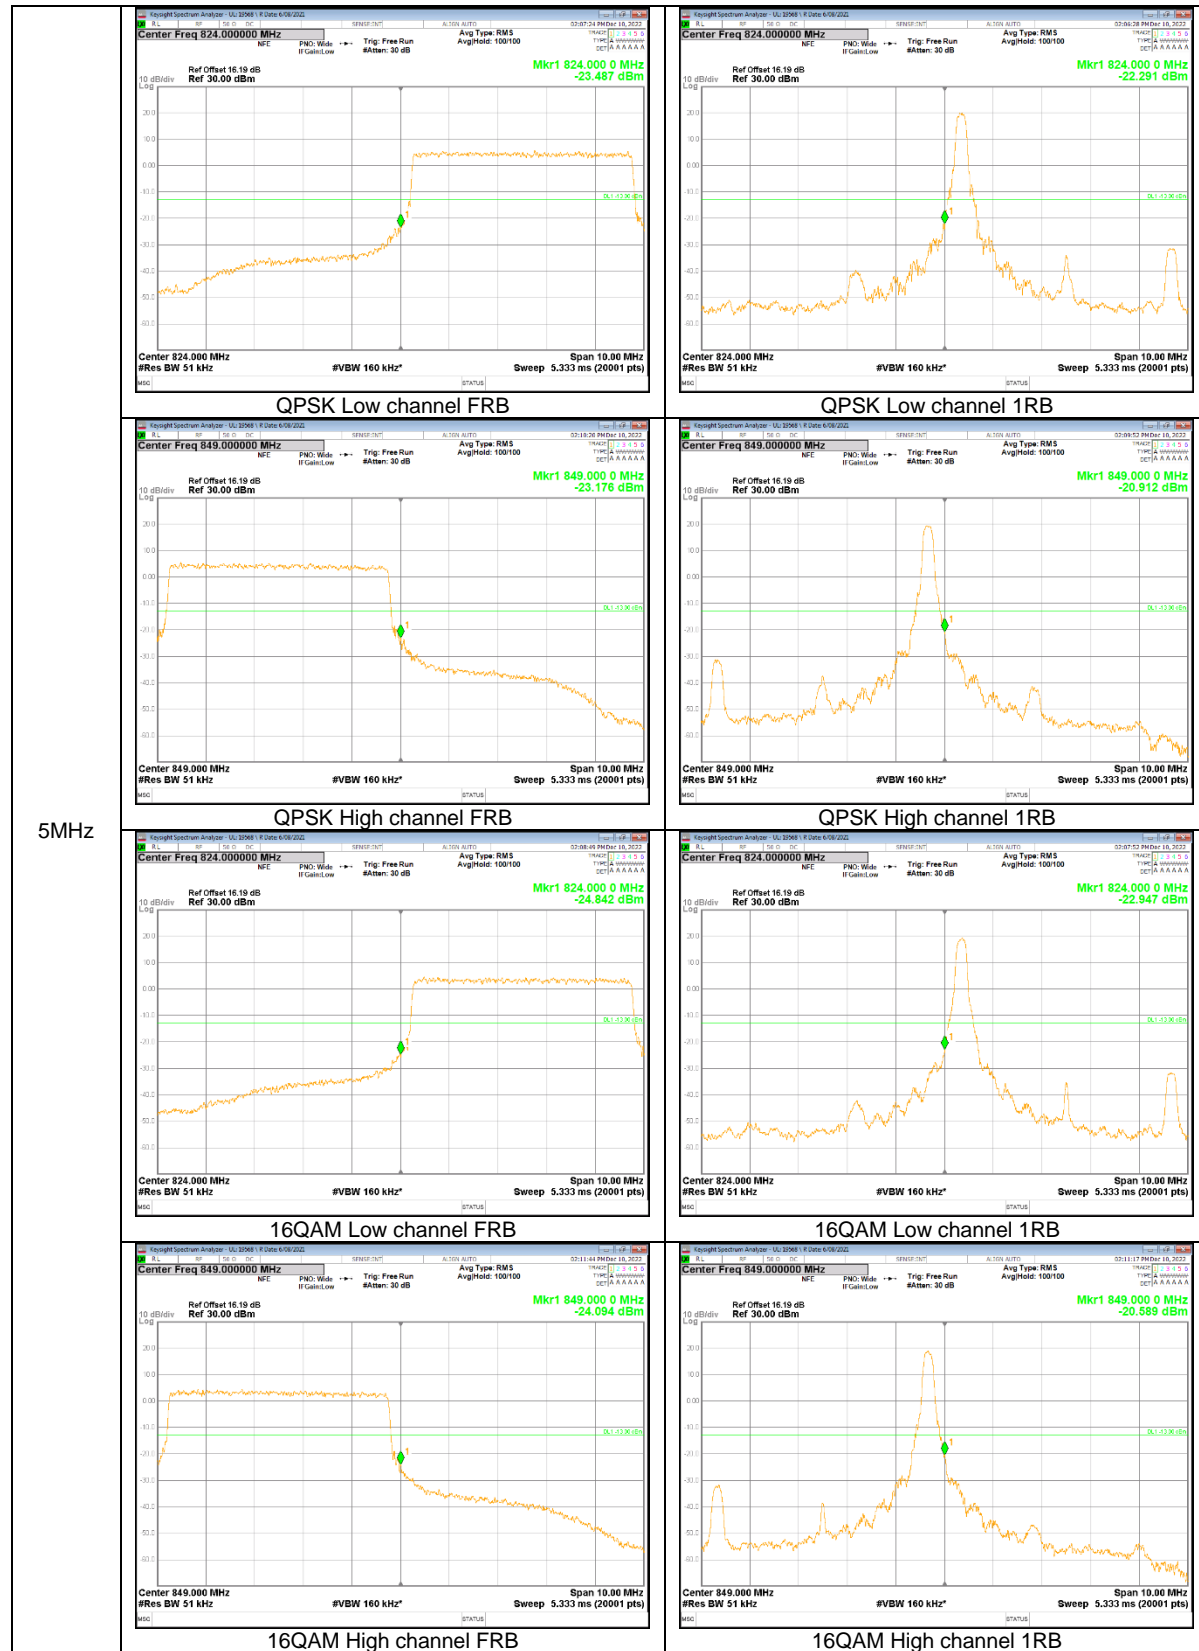

5MHz

3MHz

1.4MHz

LTE Band 5

10MHz

5MHz

LTE Band 12

10MHz

5MHz

1.4MHz

LTE Band 13

LTE
 Band 13
 10MHz

LTE
 Band 13
 10MHz

LTE
 Band 13
 5MHz

LTE
 Band 13
 5MHz

LTE Band 66

20MHz