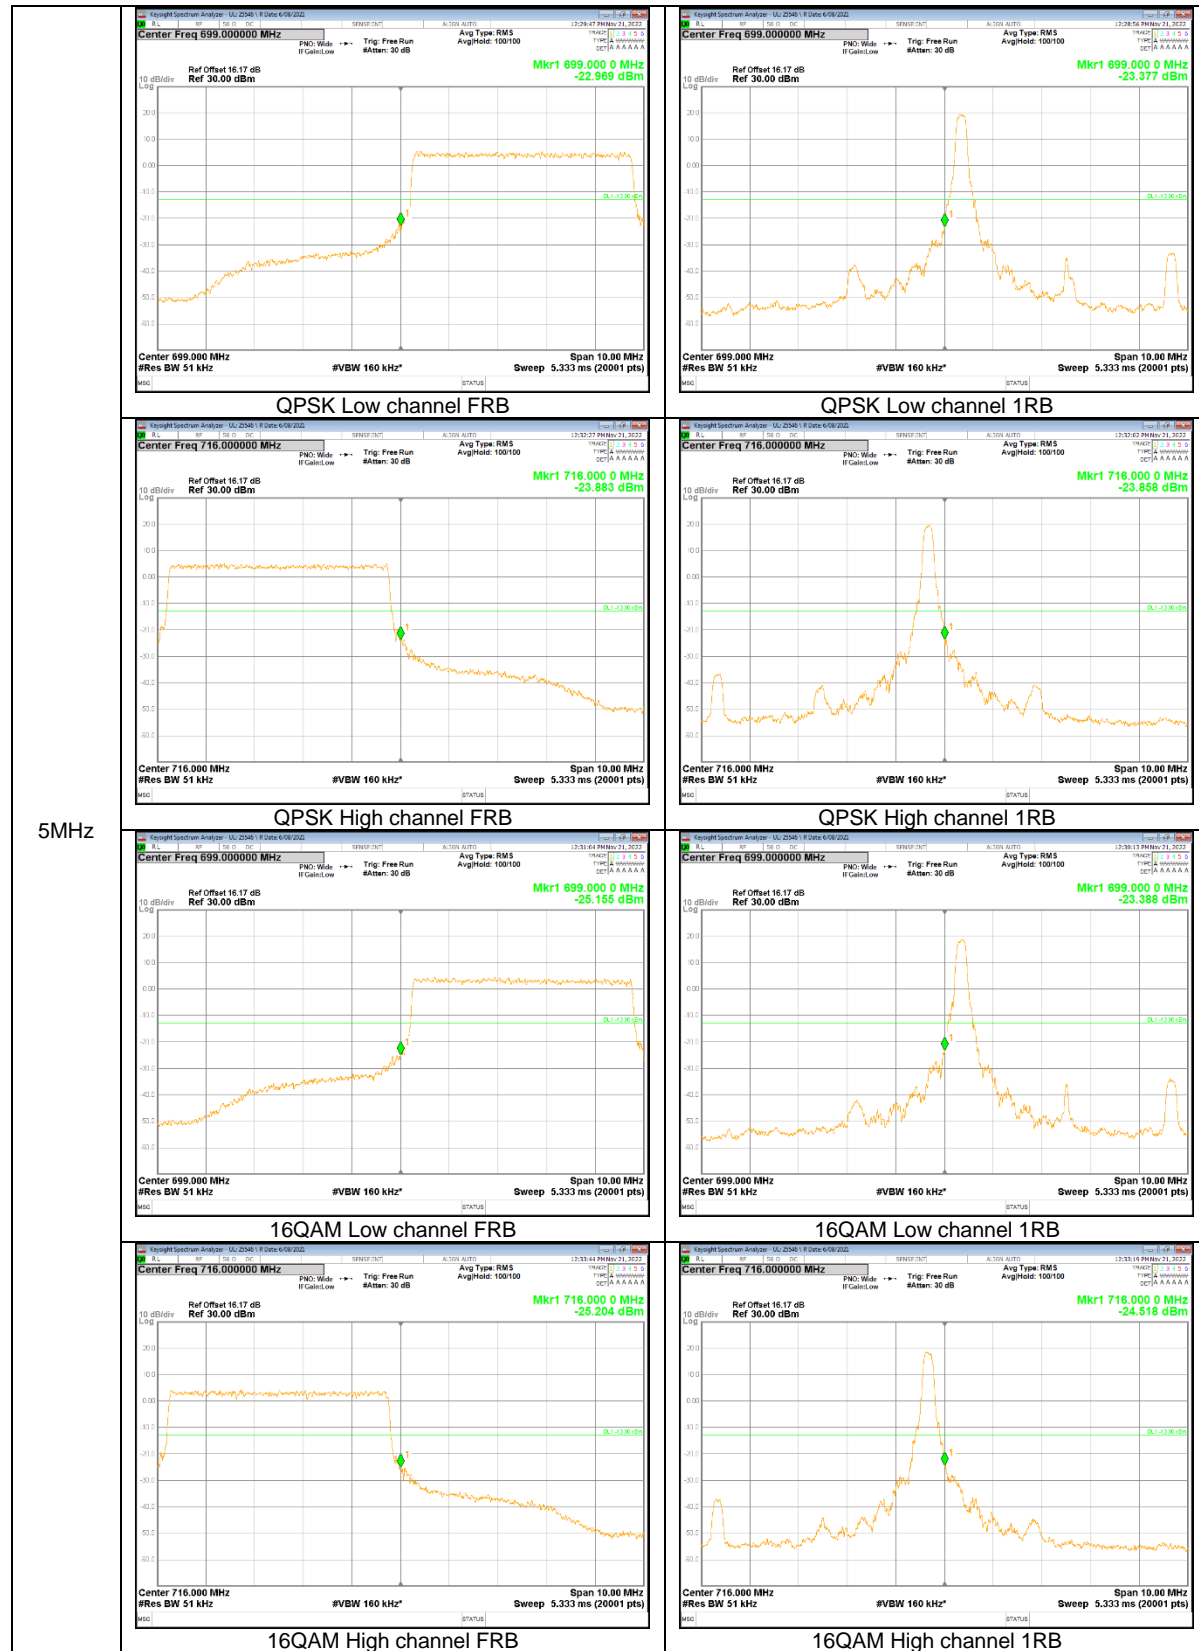

5MHz

3MHz

1.4MHz

LTE Band 5

10MHz

5MHz

LTE Band 12

10MHz

5MHz

1.4MHz

LTE Band 13

LTE
 Band 13
 10MHz

LTE
 Band 13
 10MHz

LTE
 Band 13
 5MHz

LTE
 Band 13
 5MHz

LTE Band 66

20MHz