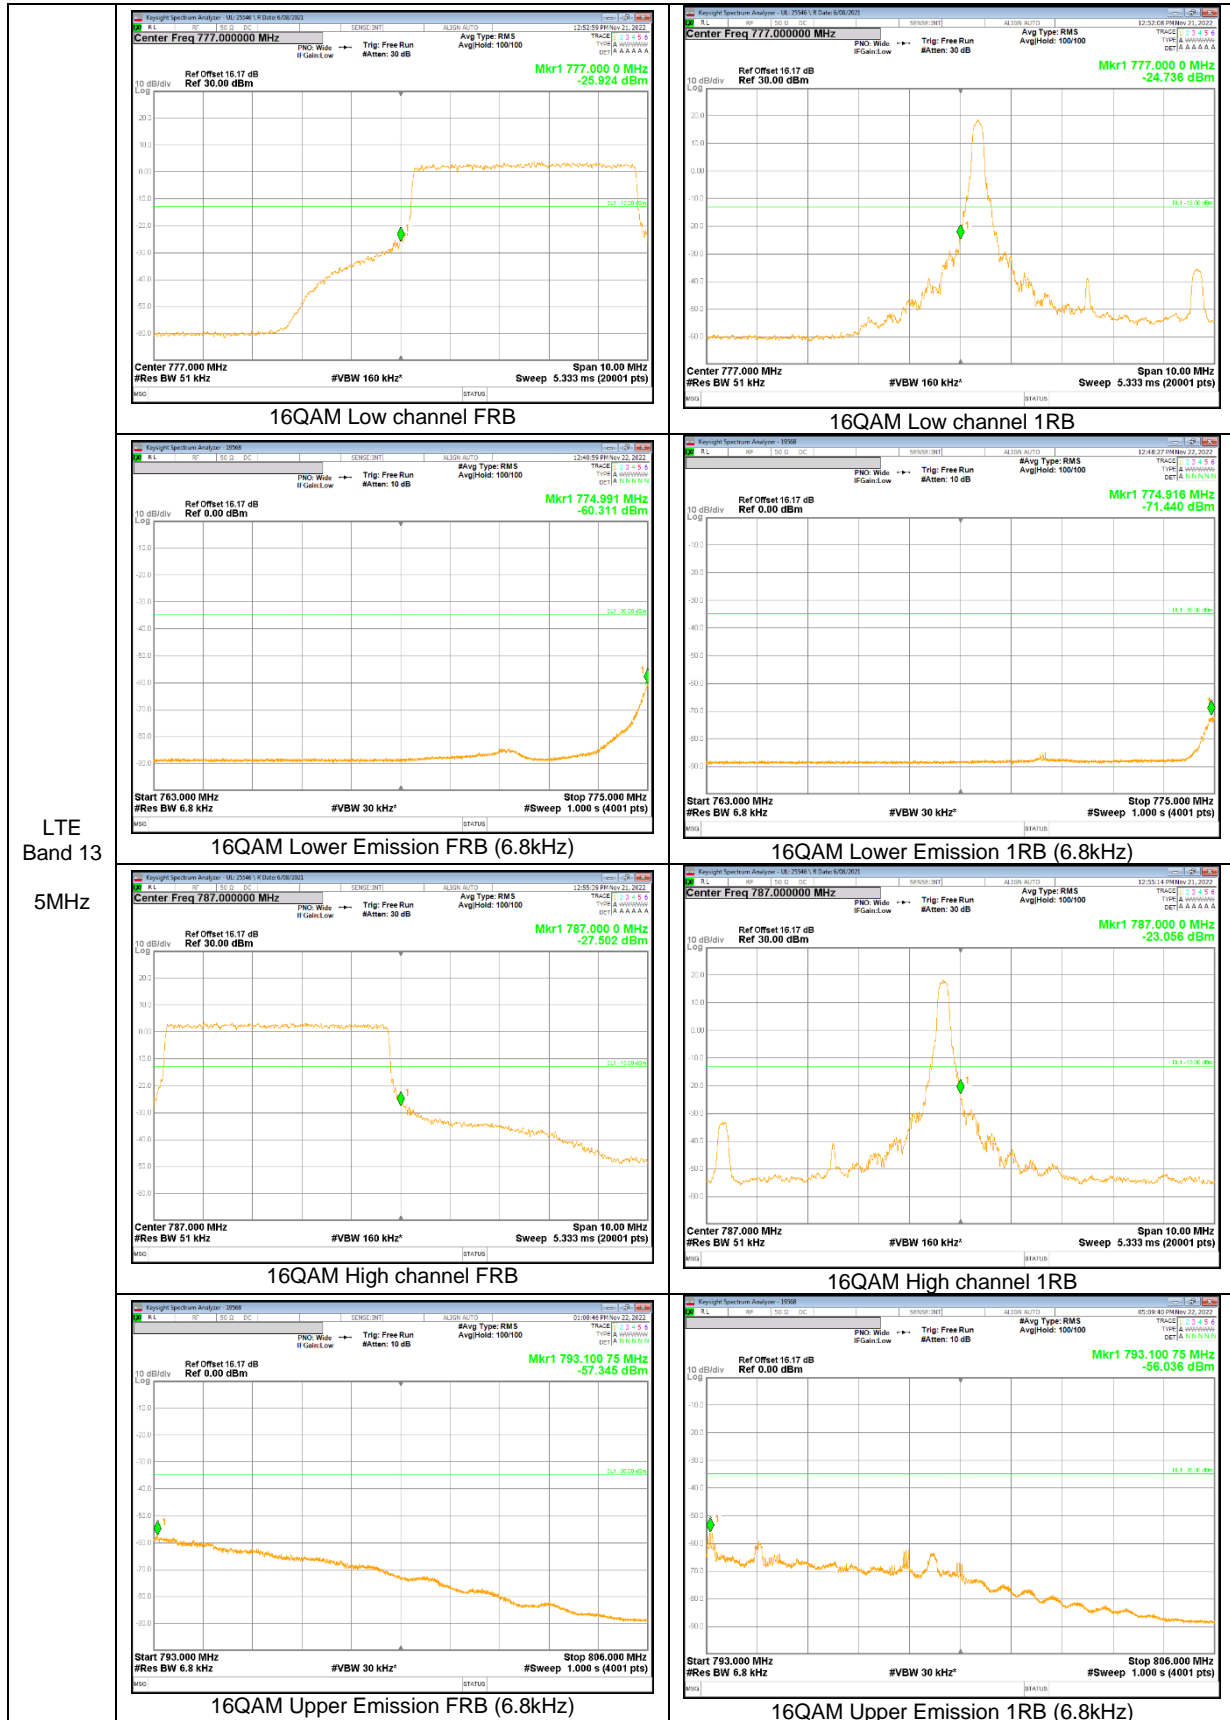

5MHz

3MHz

1.4MHz

LTE Band 5

10MHz

5MHz

LTE Band 12

10MHz

5MHz

1.4MHz

LTE Band 13

LTE
 Band 13
 10MHz

LTE
 Band 13
 10MHz

LTE
 Band 13
 5MHz

LTE
 Band 13
 5MHz

LTE Band 66

20MHz