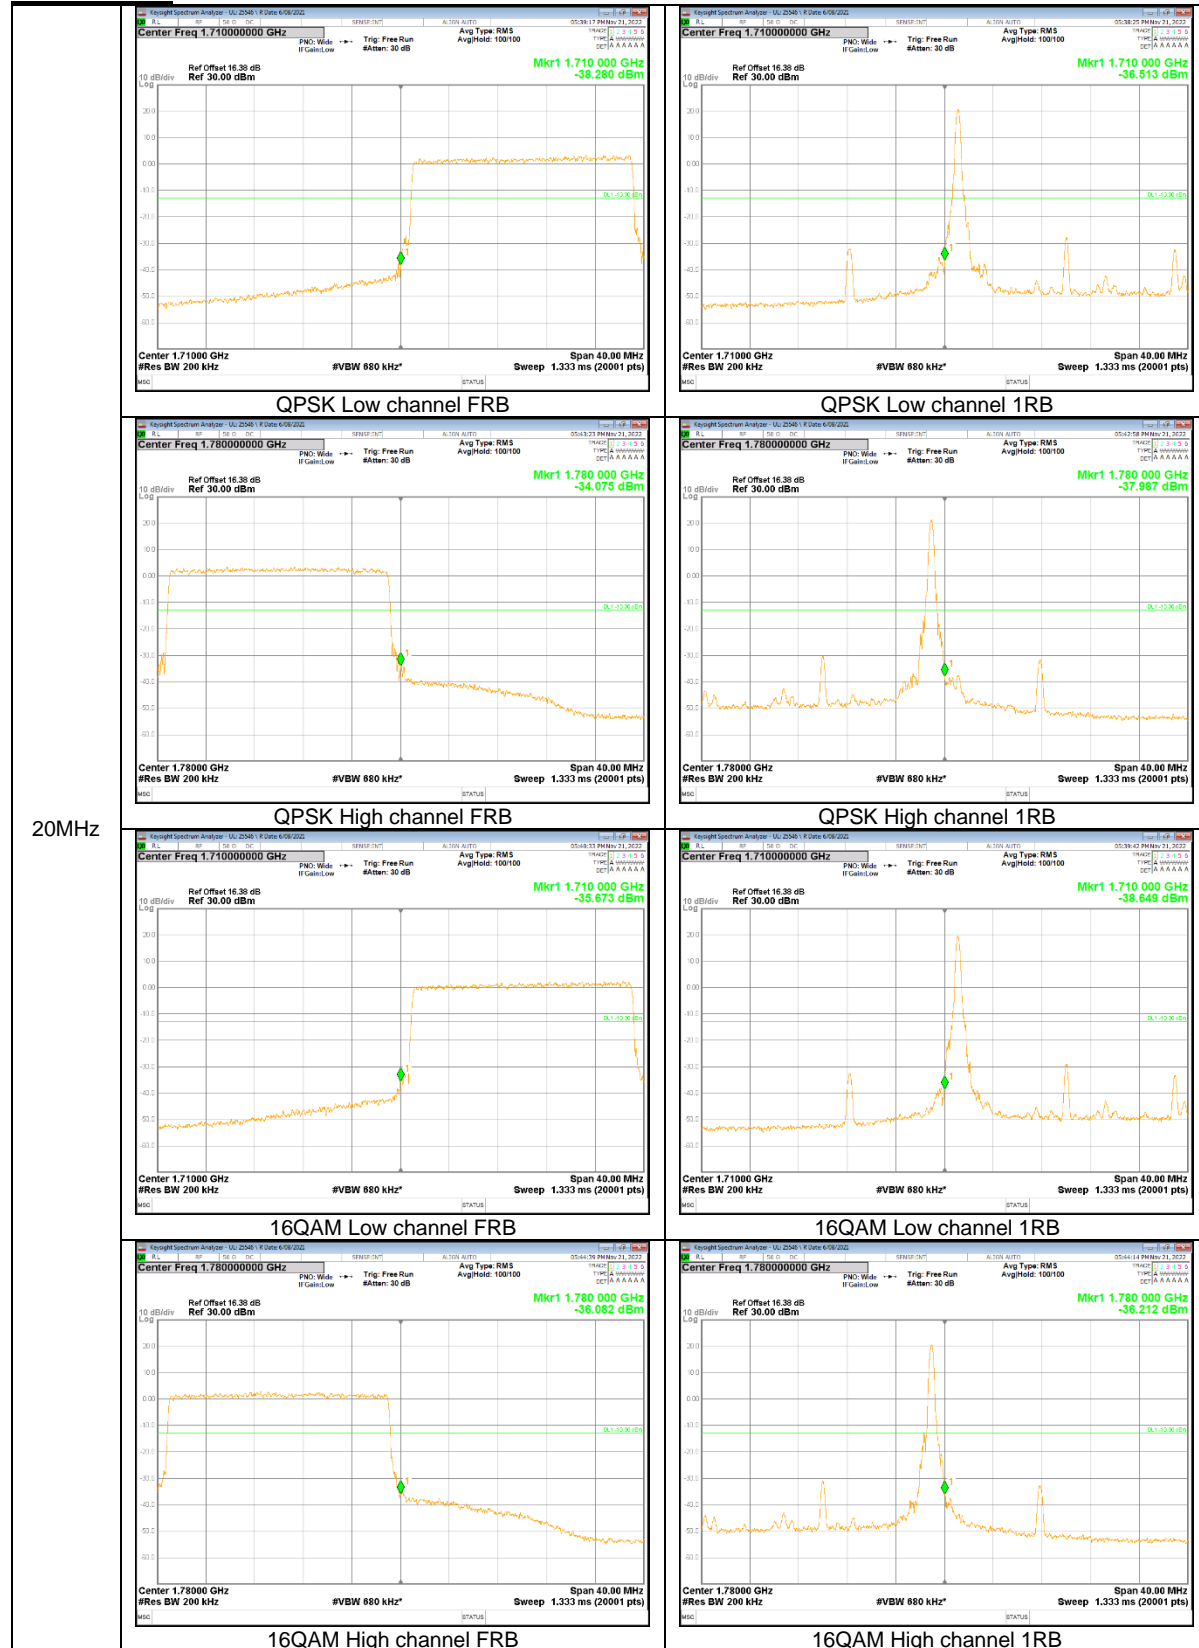

5MHz

3MHz

1.4MHz

LTE Band 5

10MHz

5MHz

LTE Band 12

10MHz

5MHz

1.4MHz

LTE Band 13

LTE
 Band 13
 10MHz

LTE
 Band 13
 10MHz

LTE
 Band 13
 5MHz

LTE
 Band 13
 5MHz

LTE Band 66

20MHz