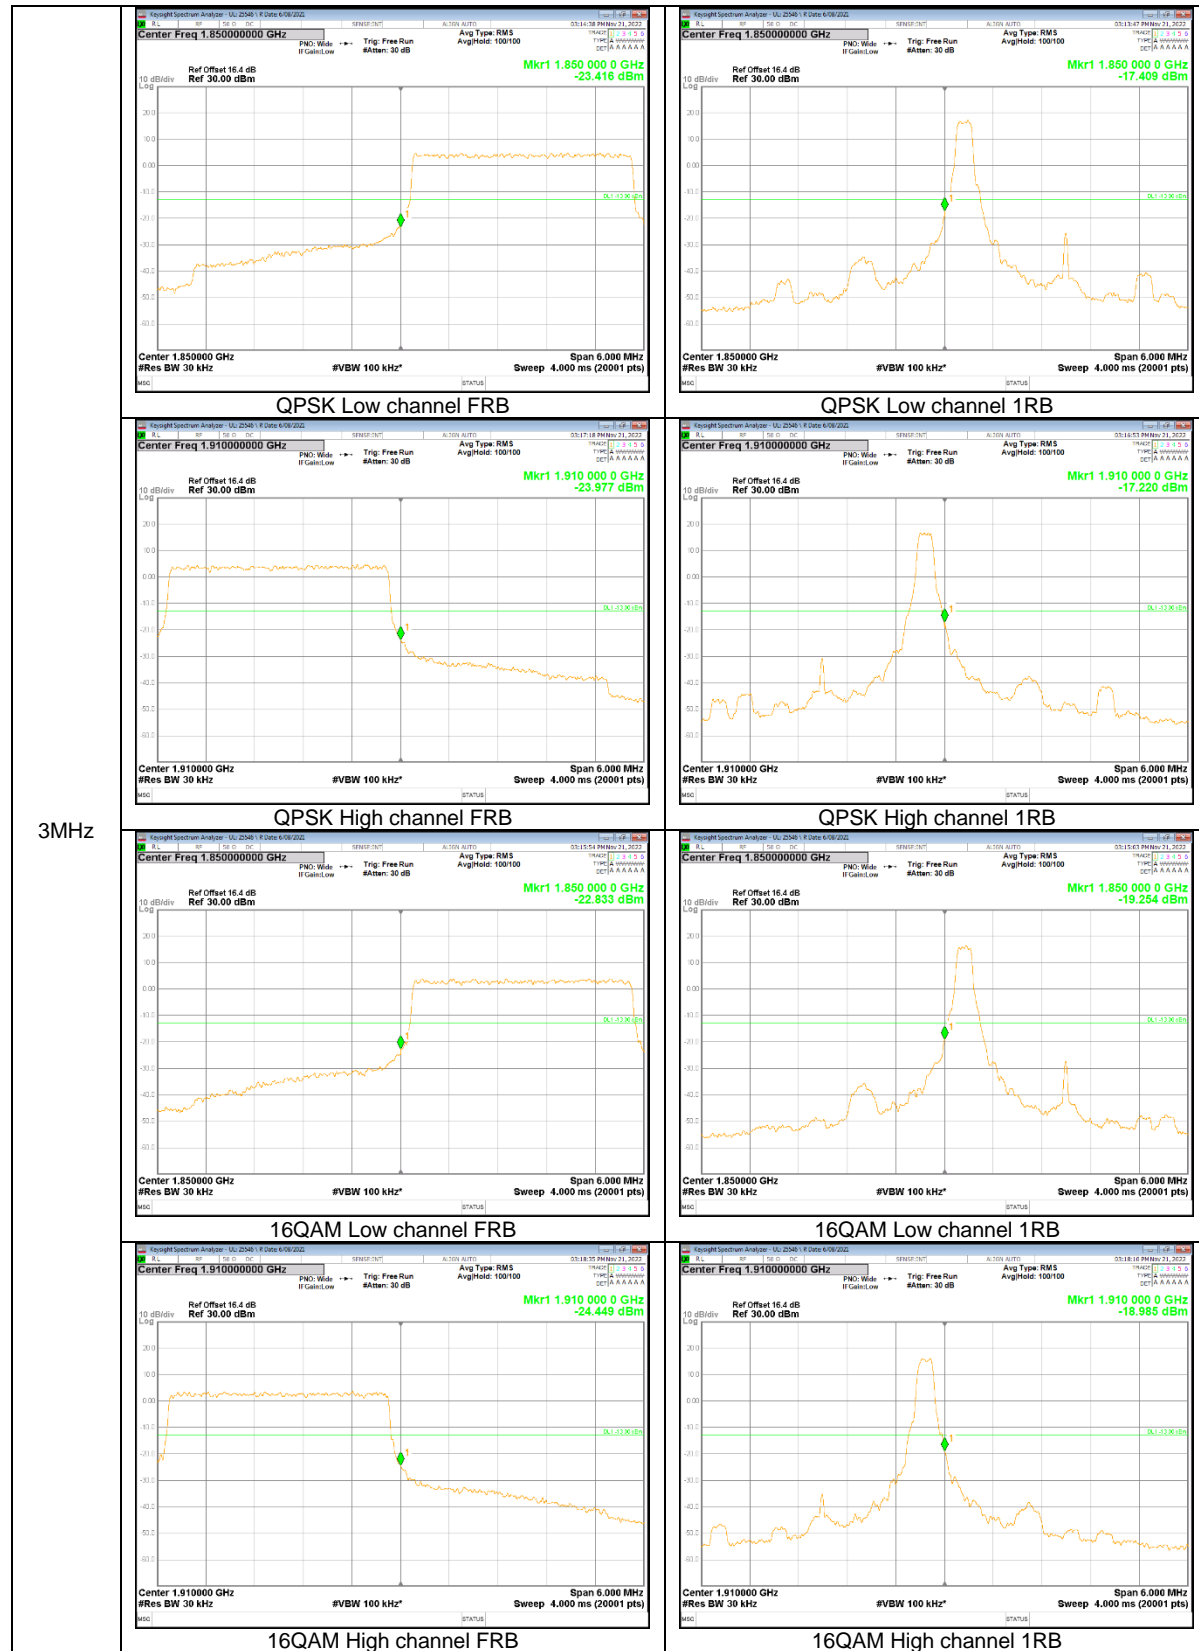

5MHz

3MHz

1.4MHz

LTE Band 5

10MHz

5MHz

LTE Band 12

10MHz

5MHz

1.4MHz

LTE Band 13

LTE
 Band 13
 10MHz

LTE
 Band 13
 10MHz

LTE
 Band 13
 5MHz

LTE
 Band 13
 5MHz

LTE Band 66

20MHz