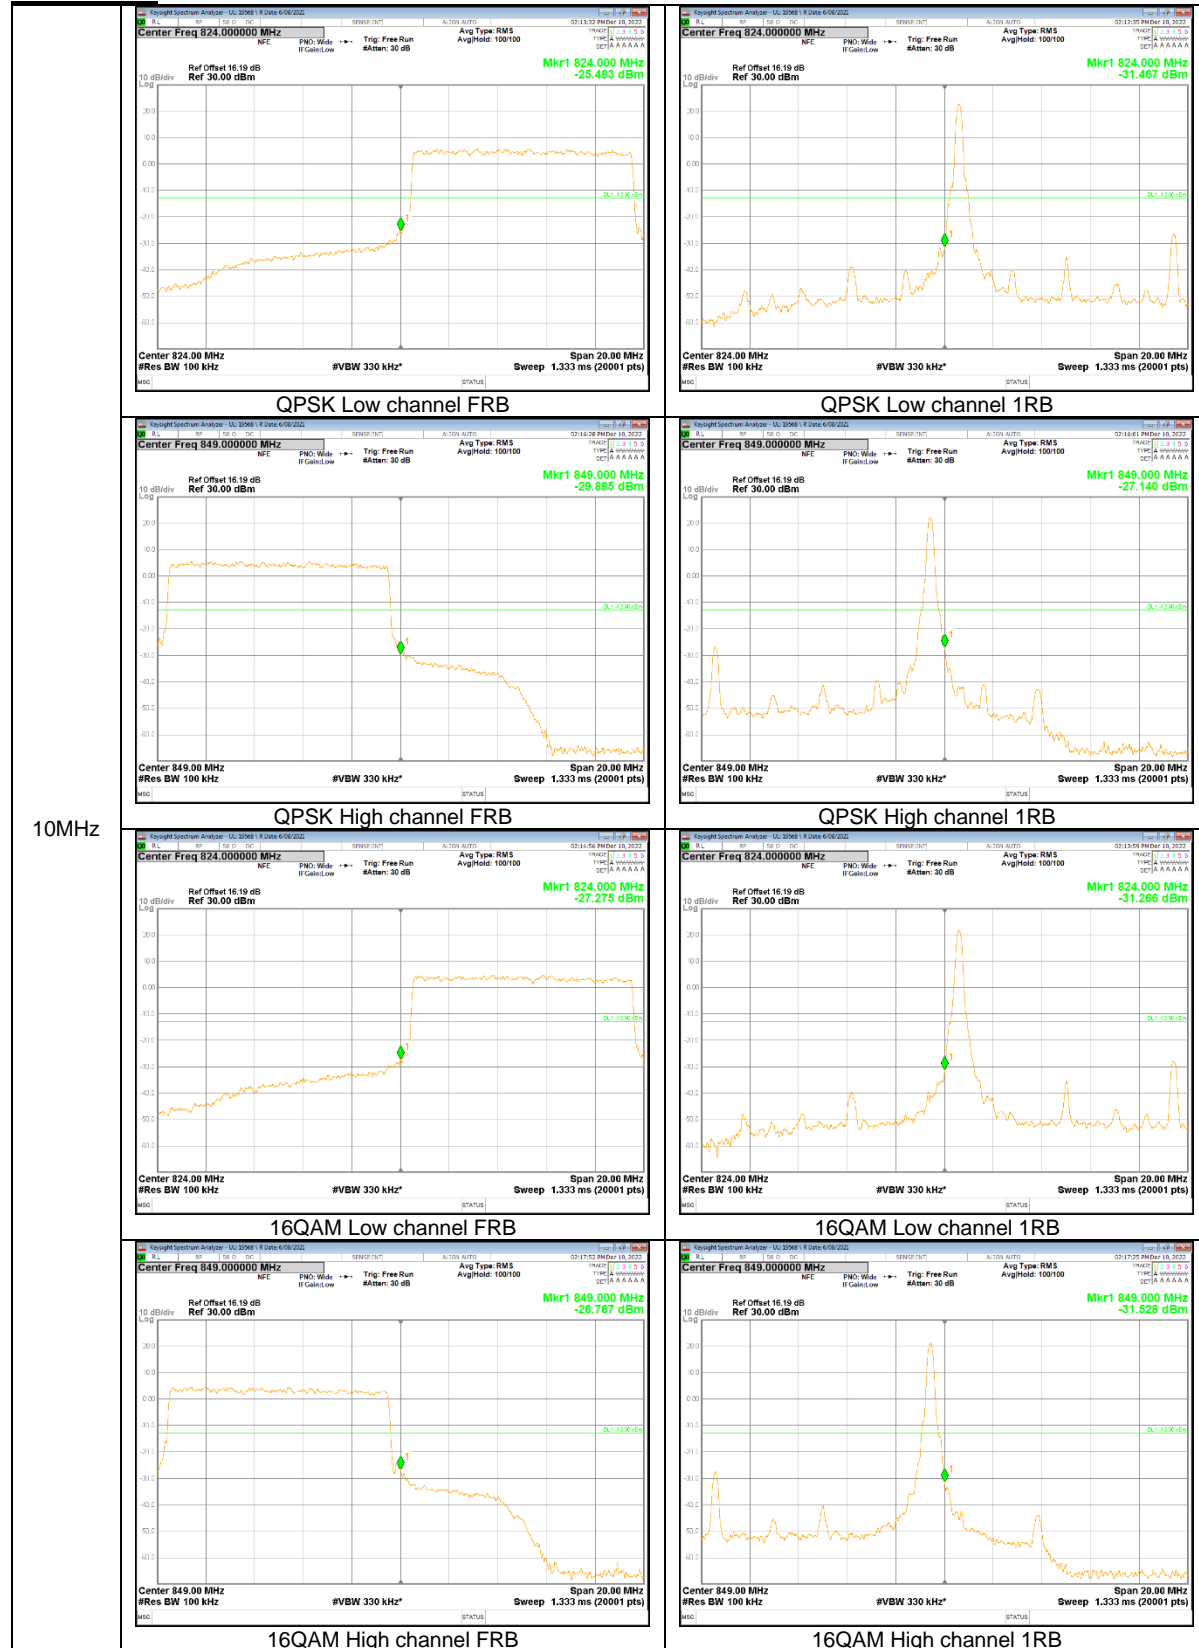

5MHz

3MHz

1.4MHz

LTE Band 5

10MHz

5MHz

LTE Band 12

10MHz

5MHz

1.4MHz

LTE Band 13

LTE
 Band 13
 10MHz

LTE
 Band 13
 10MHz

LTE
 Band 13
 5MHz

LTE
 Band 13
 5MHz

LTE Band 66

20MHz