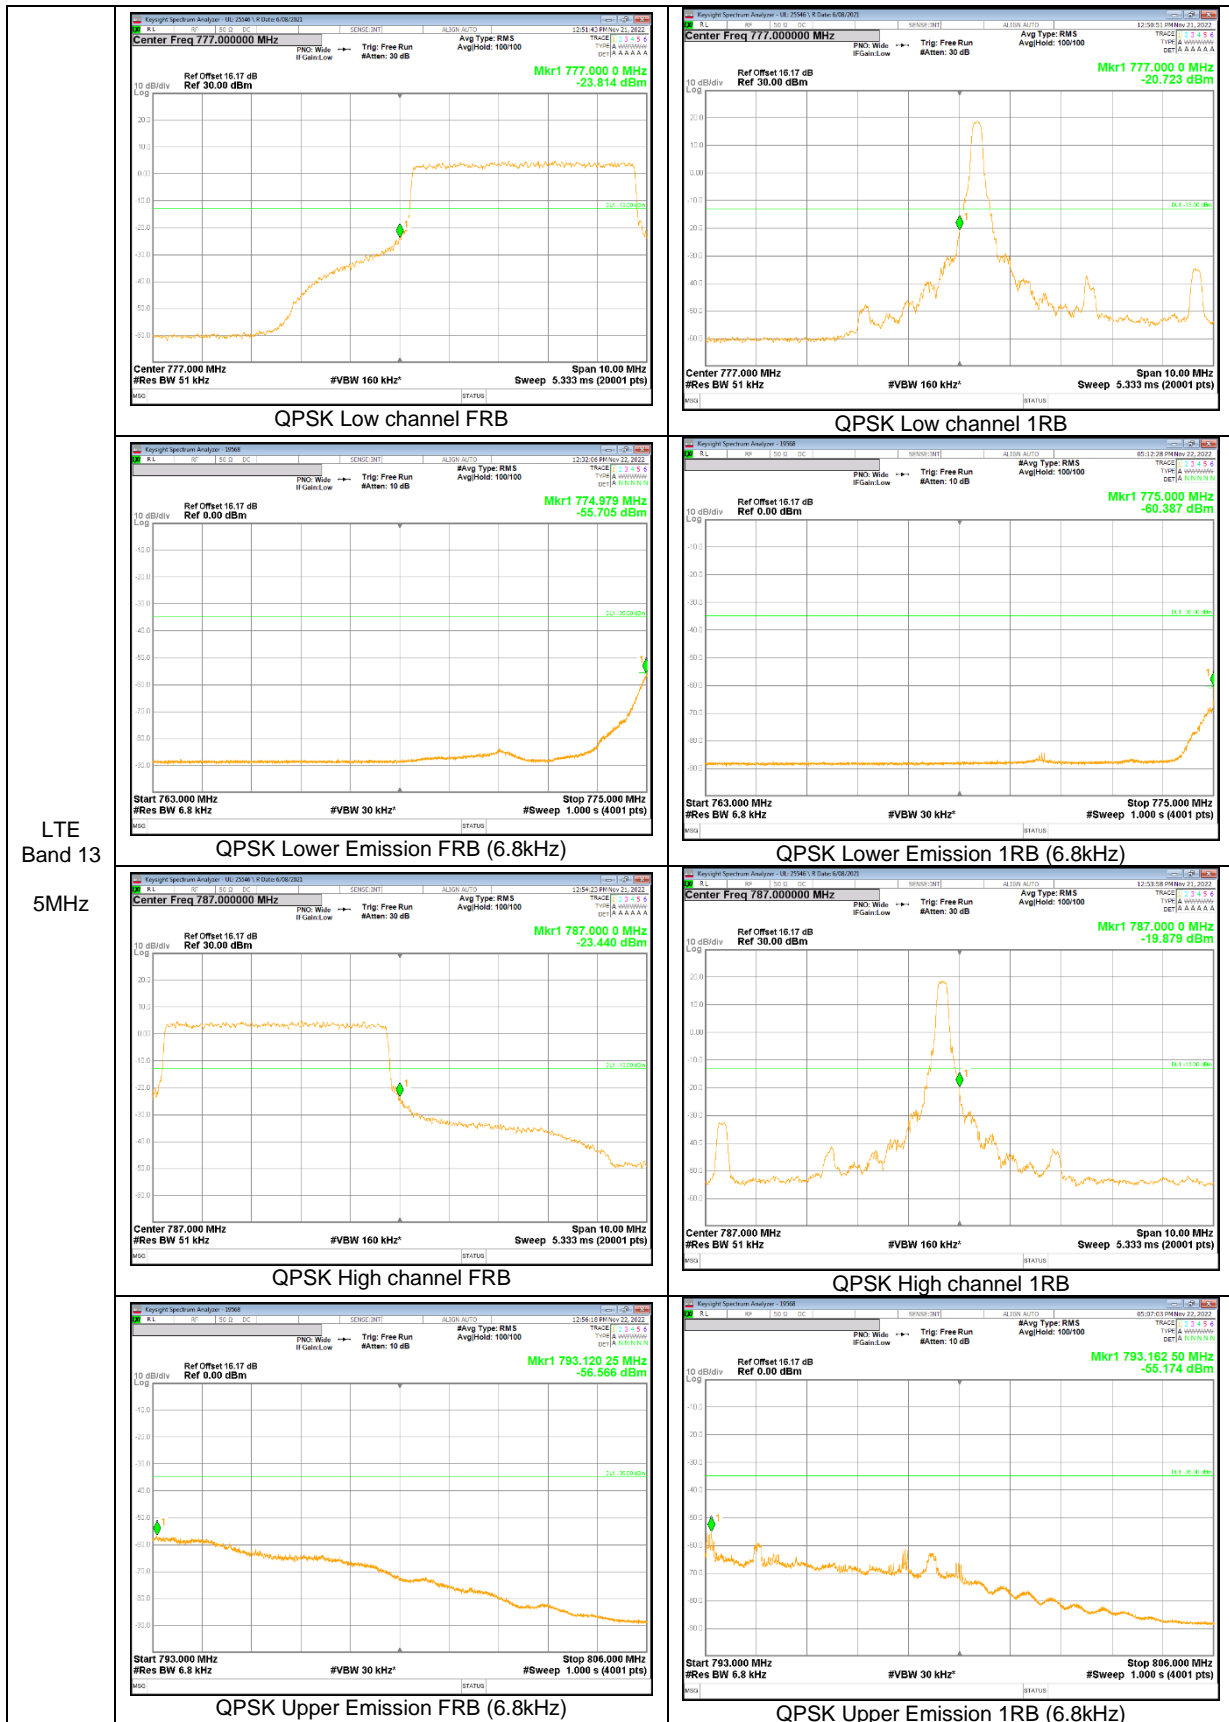

5MHz

3MHz

1.4MHz

LTE Band 5

10MHz

5MHz

LTE Band 12

10MHz

5MHz

1.4MHz

LTE Band 13

LTE
 Band 13
 10MHz

LTE
 Band 13
 10MHz

LTE
 Band 13
 5MHz

LTE
 Band 13
 5MHz

LTE Band 66

20MHz