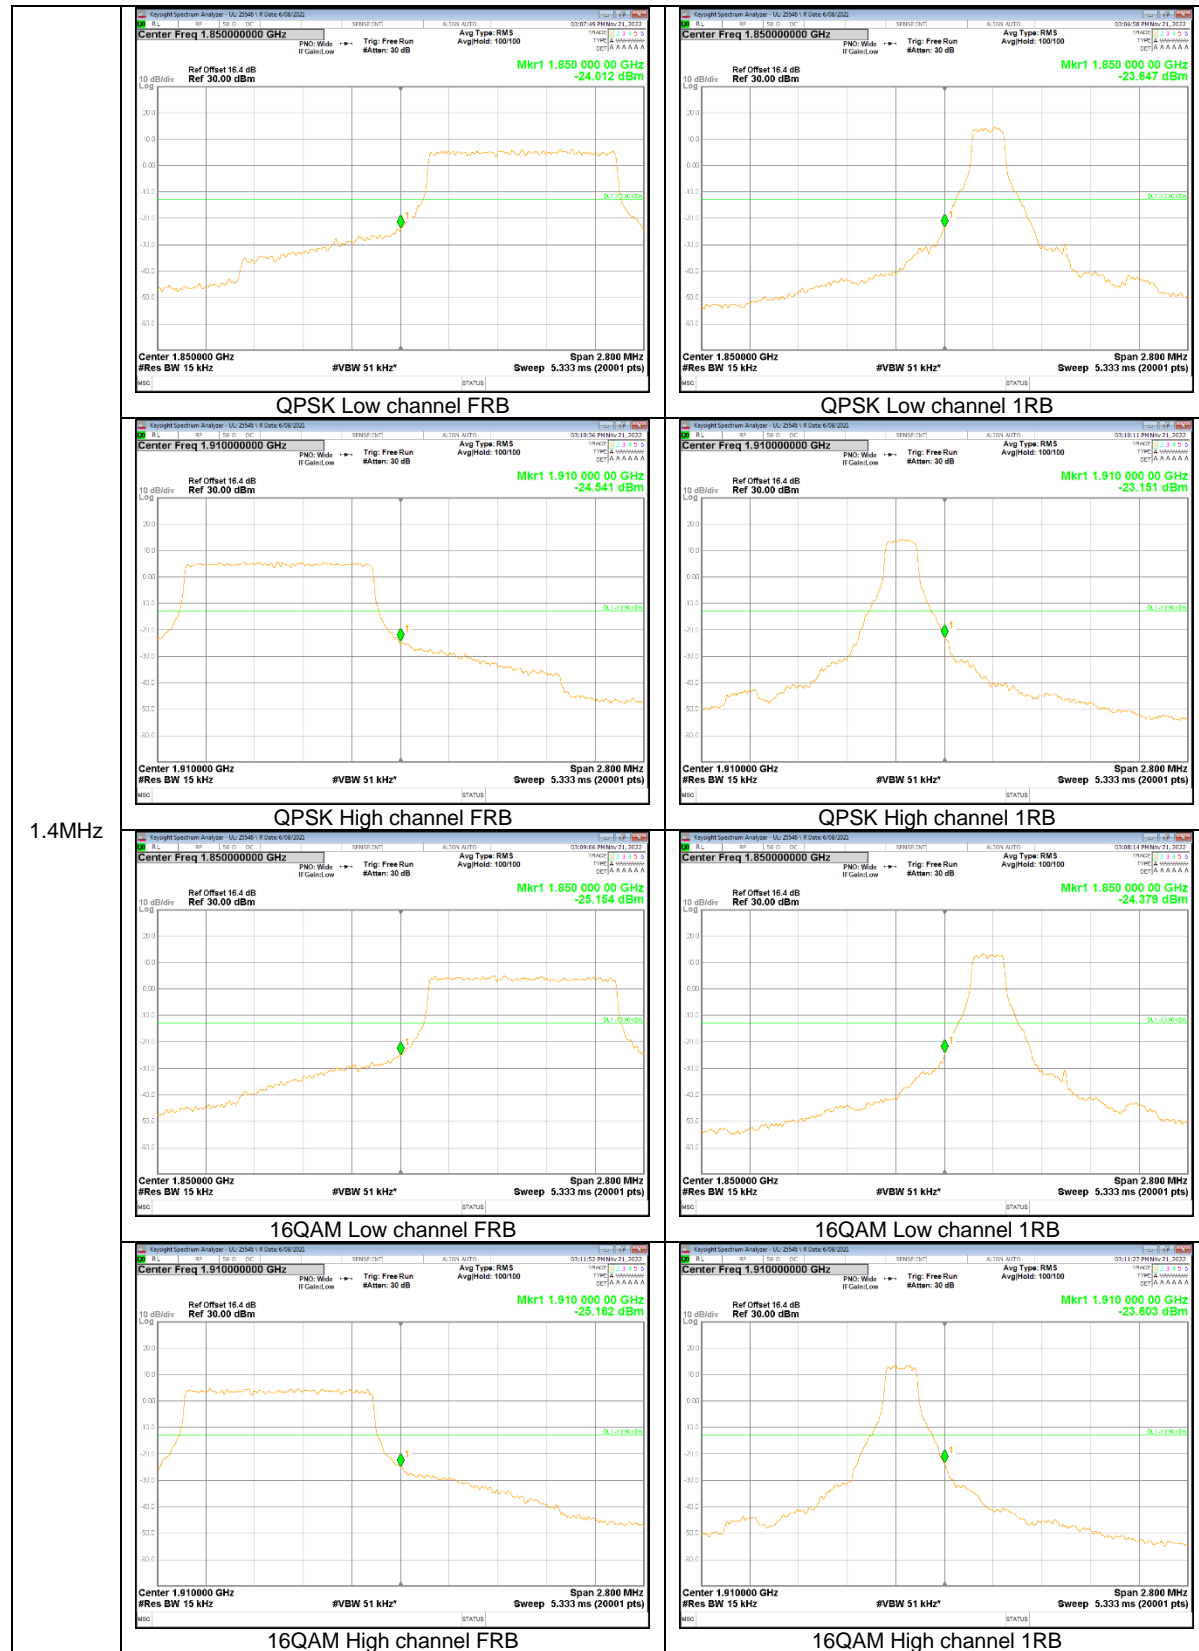

5MHz

3MHz

1.4MHz

LTE Band 5

10MHz

5MHz

LTE Band 12

10MHz

5MHz

1.4MHz

LTE Band 13

LTE
 Band 13
 10MHz

LTE
 Band 13
 10MHz

LTE
 Band 13
 5MHz

LTE
 Band 13
 5MHz

LTE Band 66

20MHz