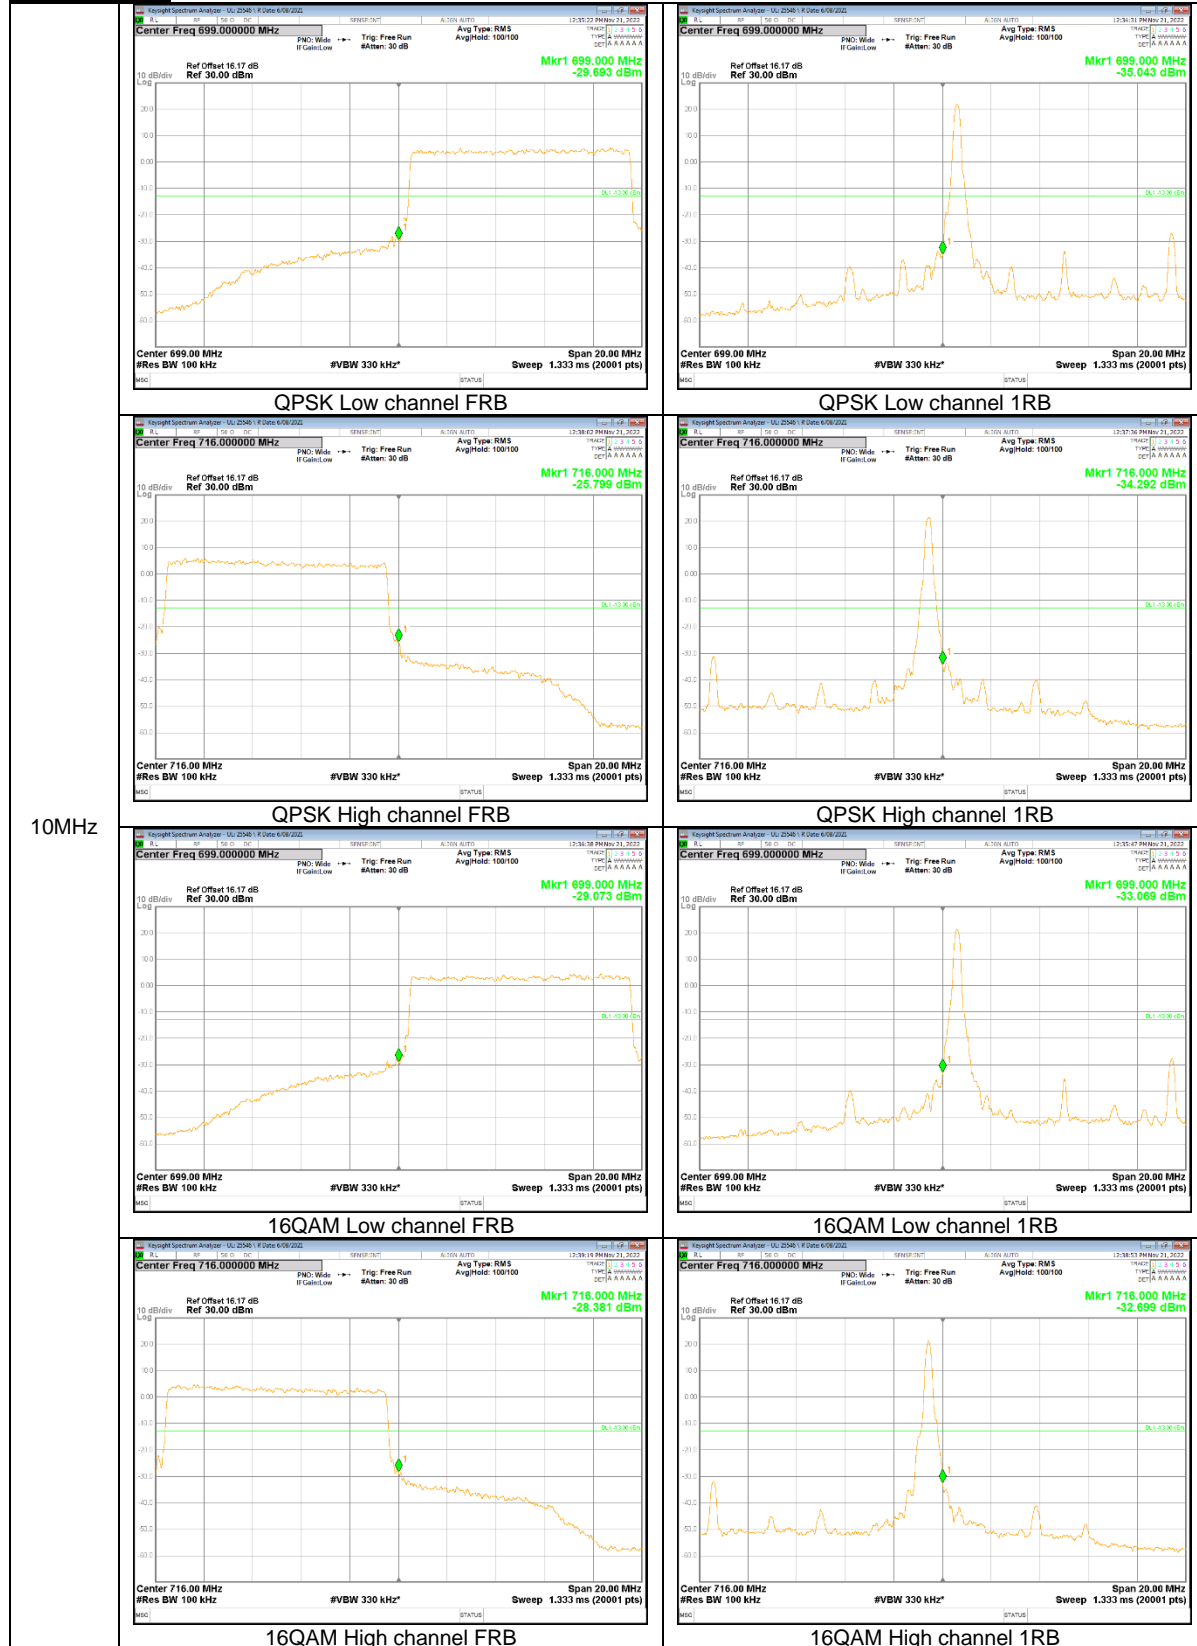

5MHz

3MHz

1.4MHz

LTE Band 5

10MHz

5MHz

LTE Band 12

10MHz

5MHz

1.4MHz

LTE Band 13

LTE
 Band 13
 10MHz

LTE
 Band 13
 10MHz

LTE
 Band 13
 5MHz

LTE
 Band 13
 5MHz

LTE Band 66

20MHz