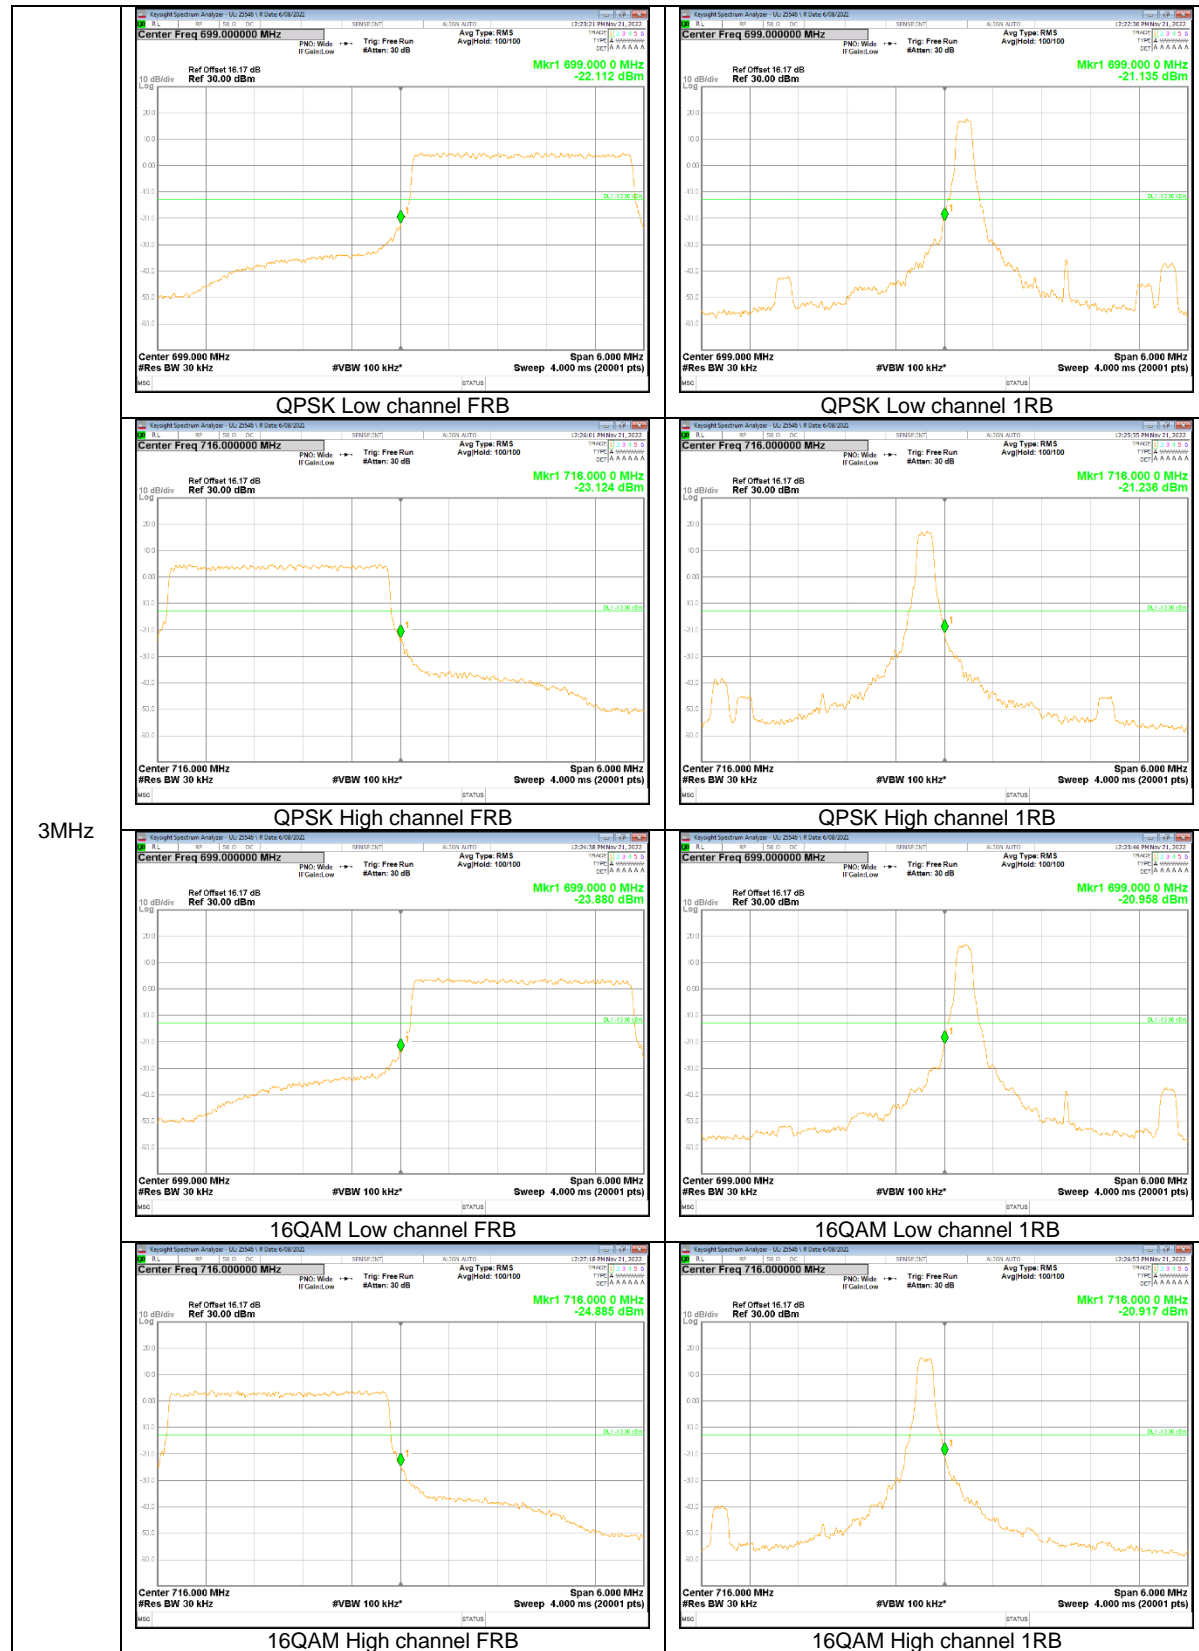

5MHz

3MHz

1.4MHz

LTE Band 5

10MHz

5MHz

LTE Band 12

10MHz

5MHz

1.4MHz

LTE Band 13

LTE
 Band 13
 10MHz

LTE
 Band 13
 10MHz

LTE
 Band 13
 5MHz

LTE
 Band 13
 5MHz

LTE Band 66

20MHz