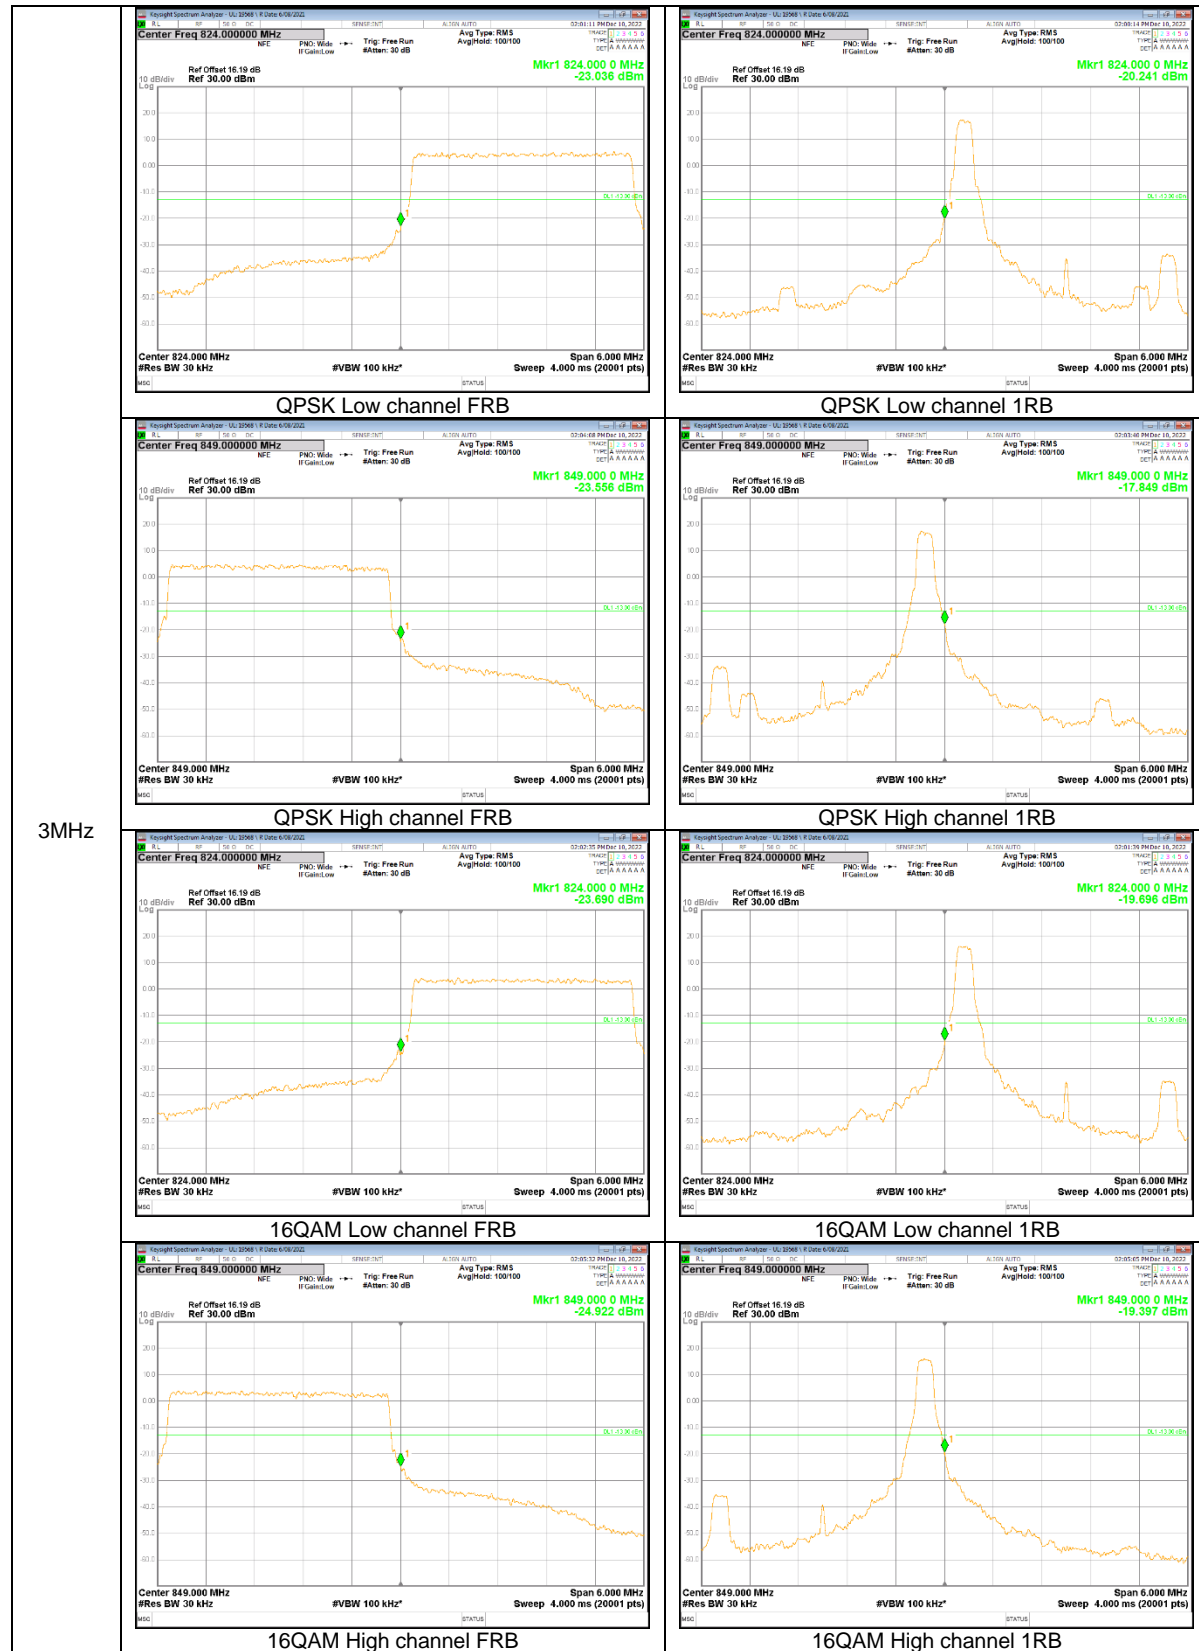

5MHz

3MHz

1.4MHz

LTE Band 5

10MHz

5MHz

LTE Band 12

10MHz

5MHz

1.4MHz

LTE Band 13

LTE
 Band 13
 10MHz

LTE
 Band 13
 10MHz

LTE
 Band 13
 5MHz

LTE
 Band 13
 5MHz

LTE Band 66

20MHz