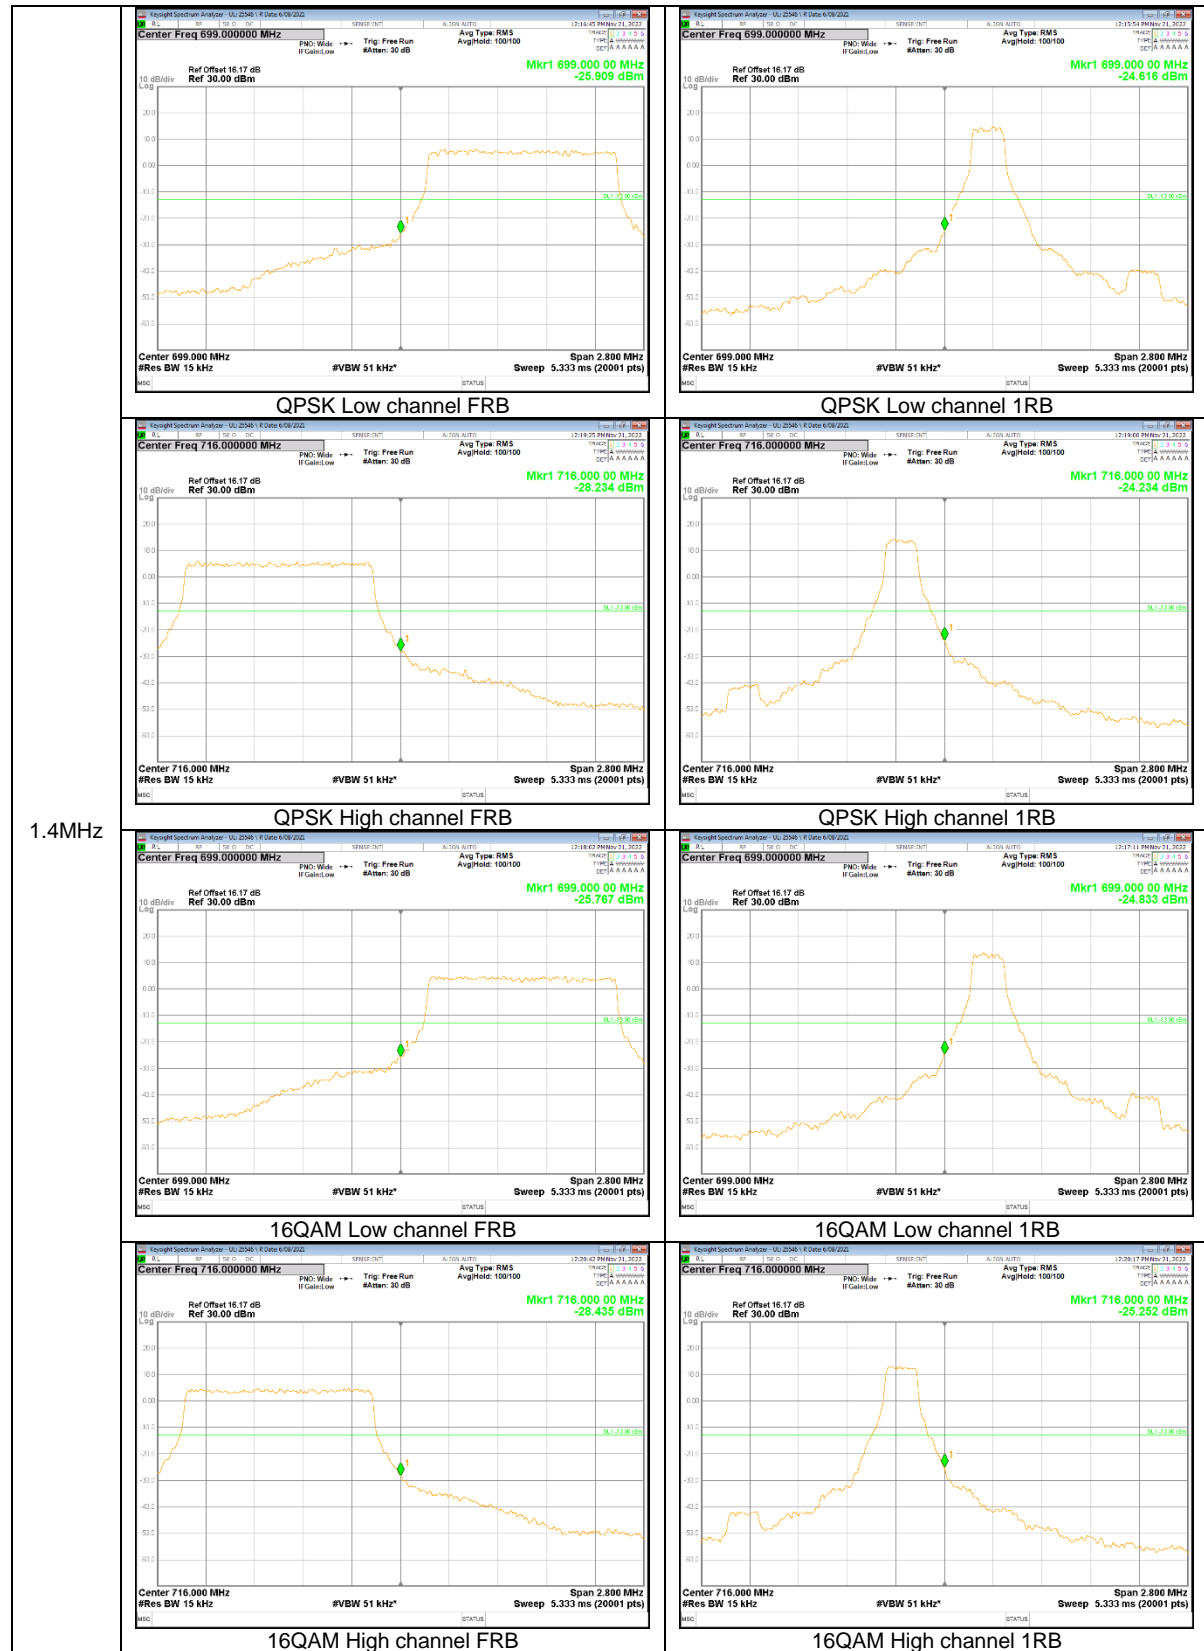

5MHz

3MHz

1.4MHz

LTE Band 5

10MHz

5MHz

LTE Band 12

10MHz

5MHz

1.4MHz

LTE Band 13

LTE
 Band 13
 10MHz

LTE
 Band 13
 10MHz

LTE
 Band 13
 5MHz

LTE
 Band 13
 5MHz

LTE Band 66

20MHz