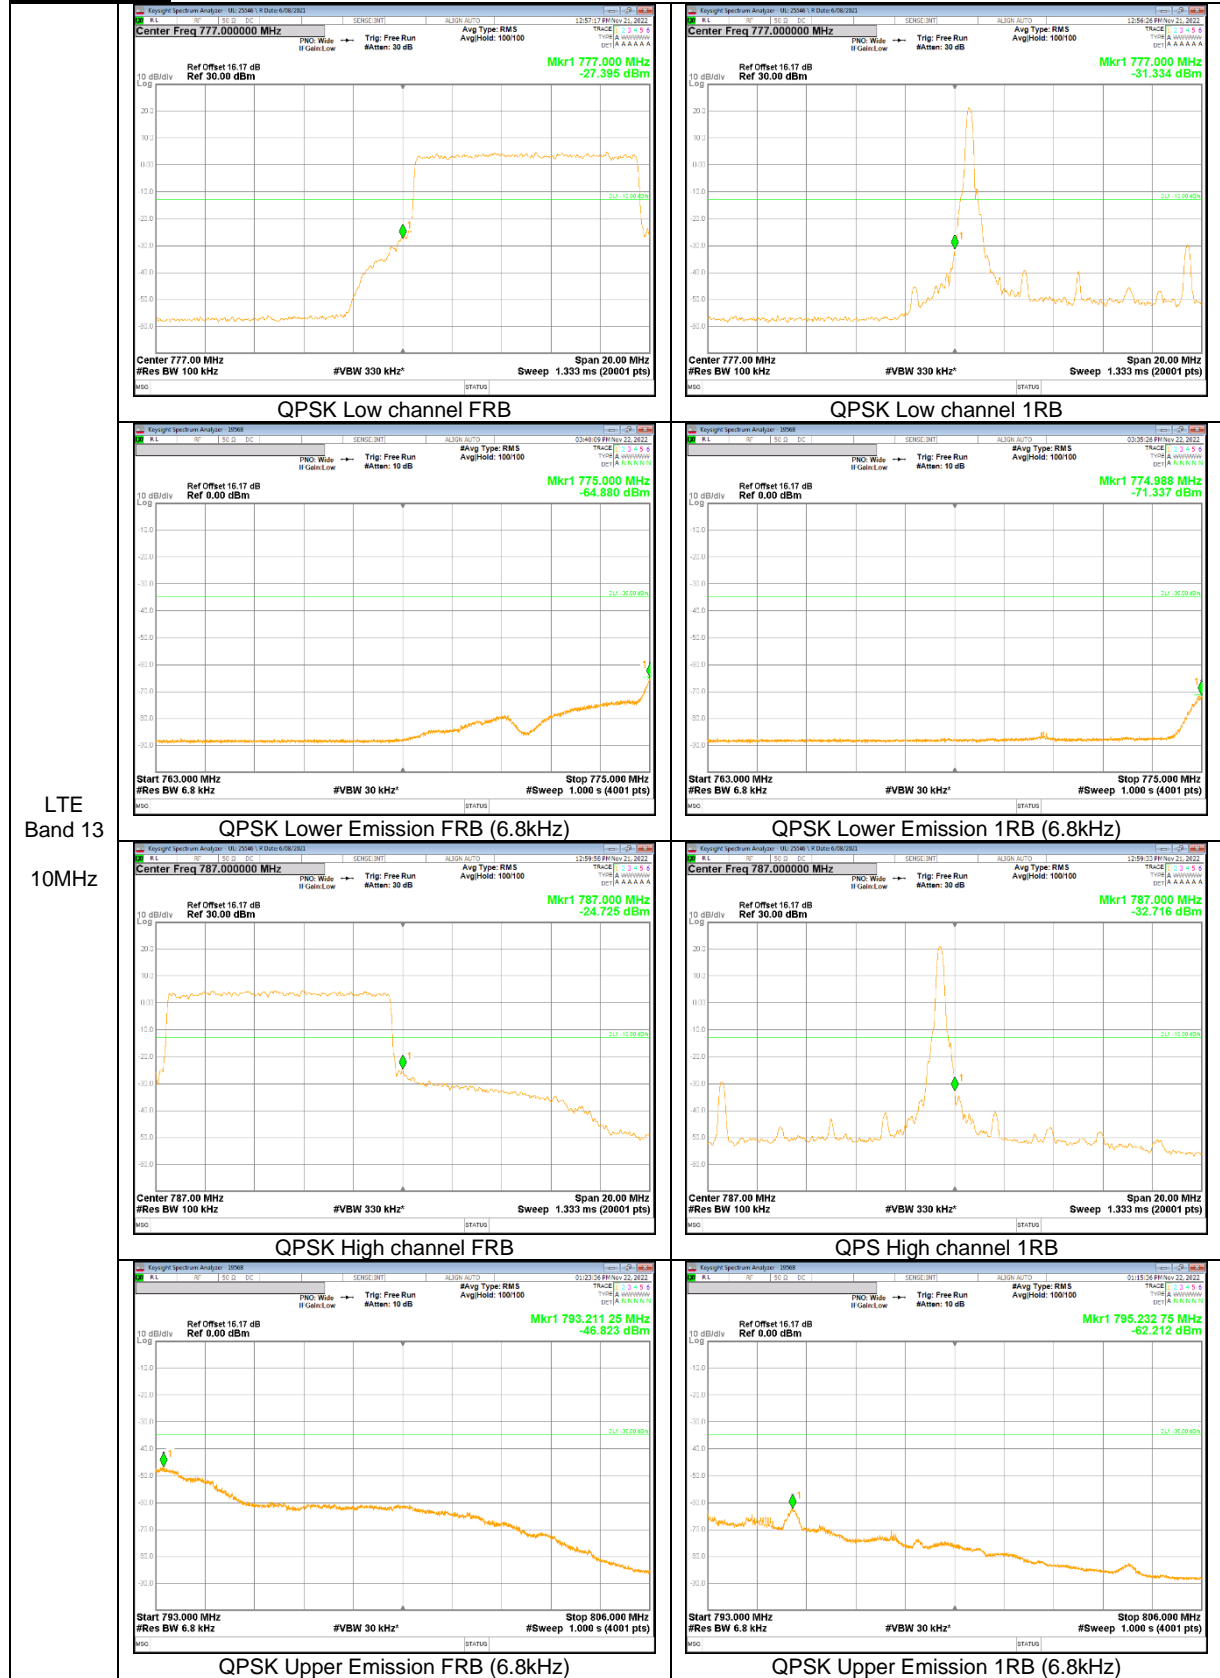

5MHz

3MHz

1.4MHz

LTE Band 5

10MHz

5MHz

LTE Band 12

10MHz

5MHz

1.4MHz

LTE Band 13

LTE
 Band 13
 10MHz

LTE
 Band 13
 10MHz

LTE
 Band 13
 5MHz

LTE
 Band 13
 5MHz

LTE Band 66

20MHz