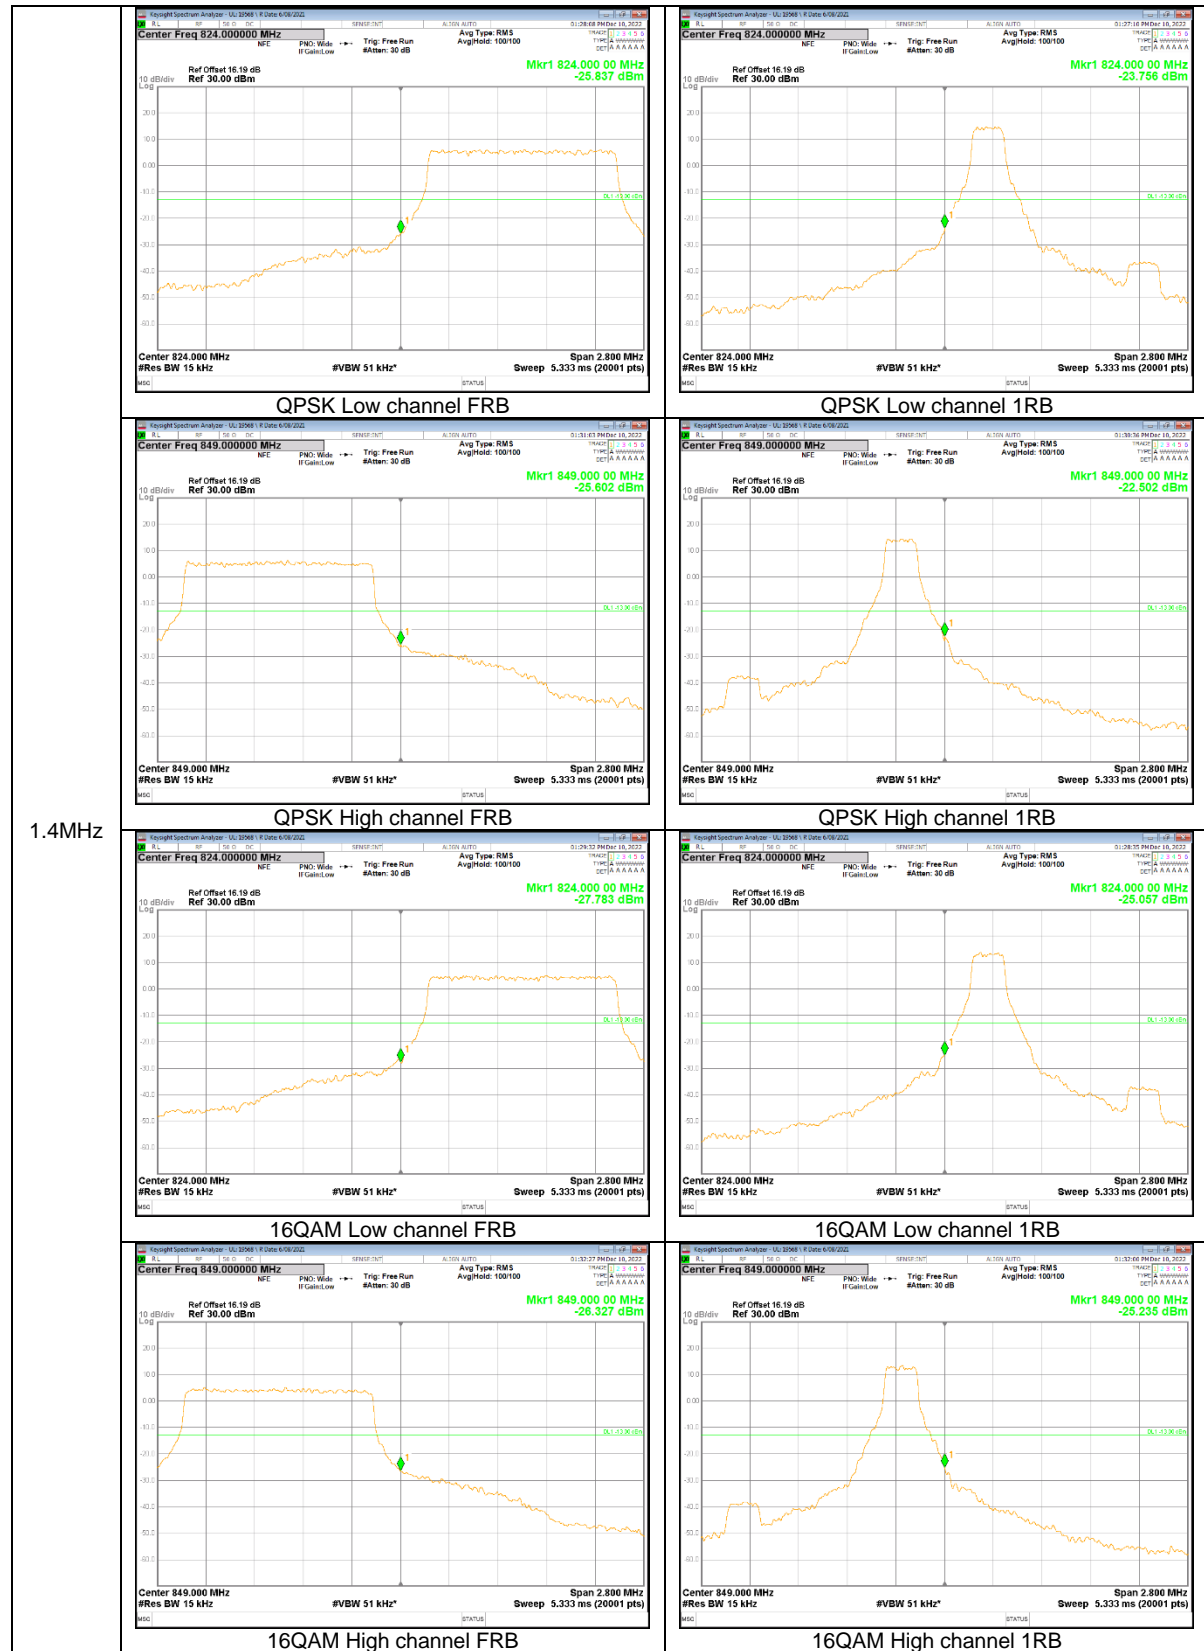

5MHz

3MHz

1.4MHz

LTE Band 5

10MHz

5MHz

LTE Band 12

10MHz

5MHz

1.4MHz

LTE Band 13

LTE
 Band 13
 10MHz

LTE
 Band 13
 10MHz

LTE
 Band 13
 5MHz

LTE
 Band 13
 5MHz

LTE Band 66

20MHz