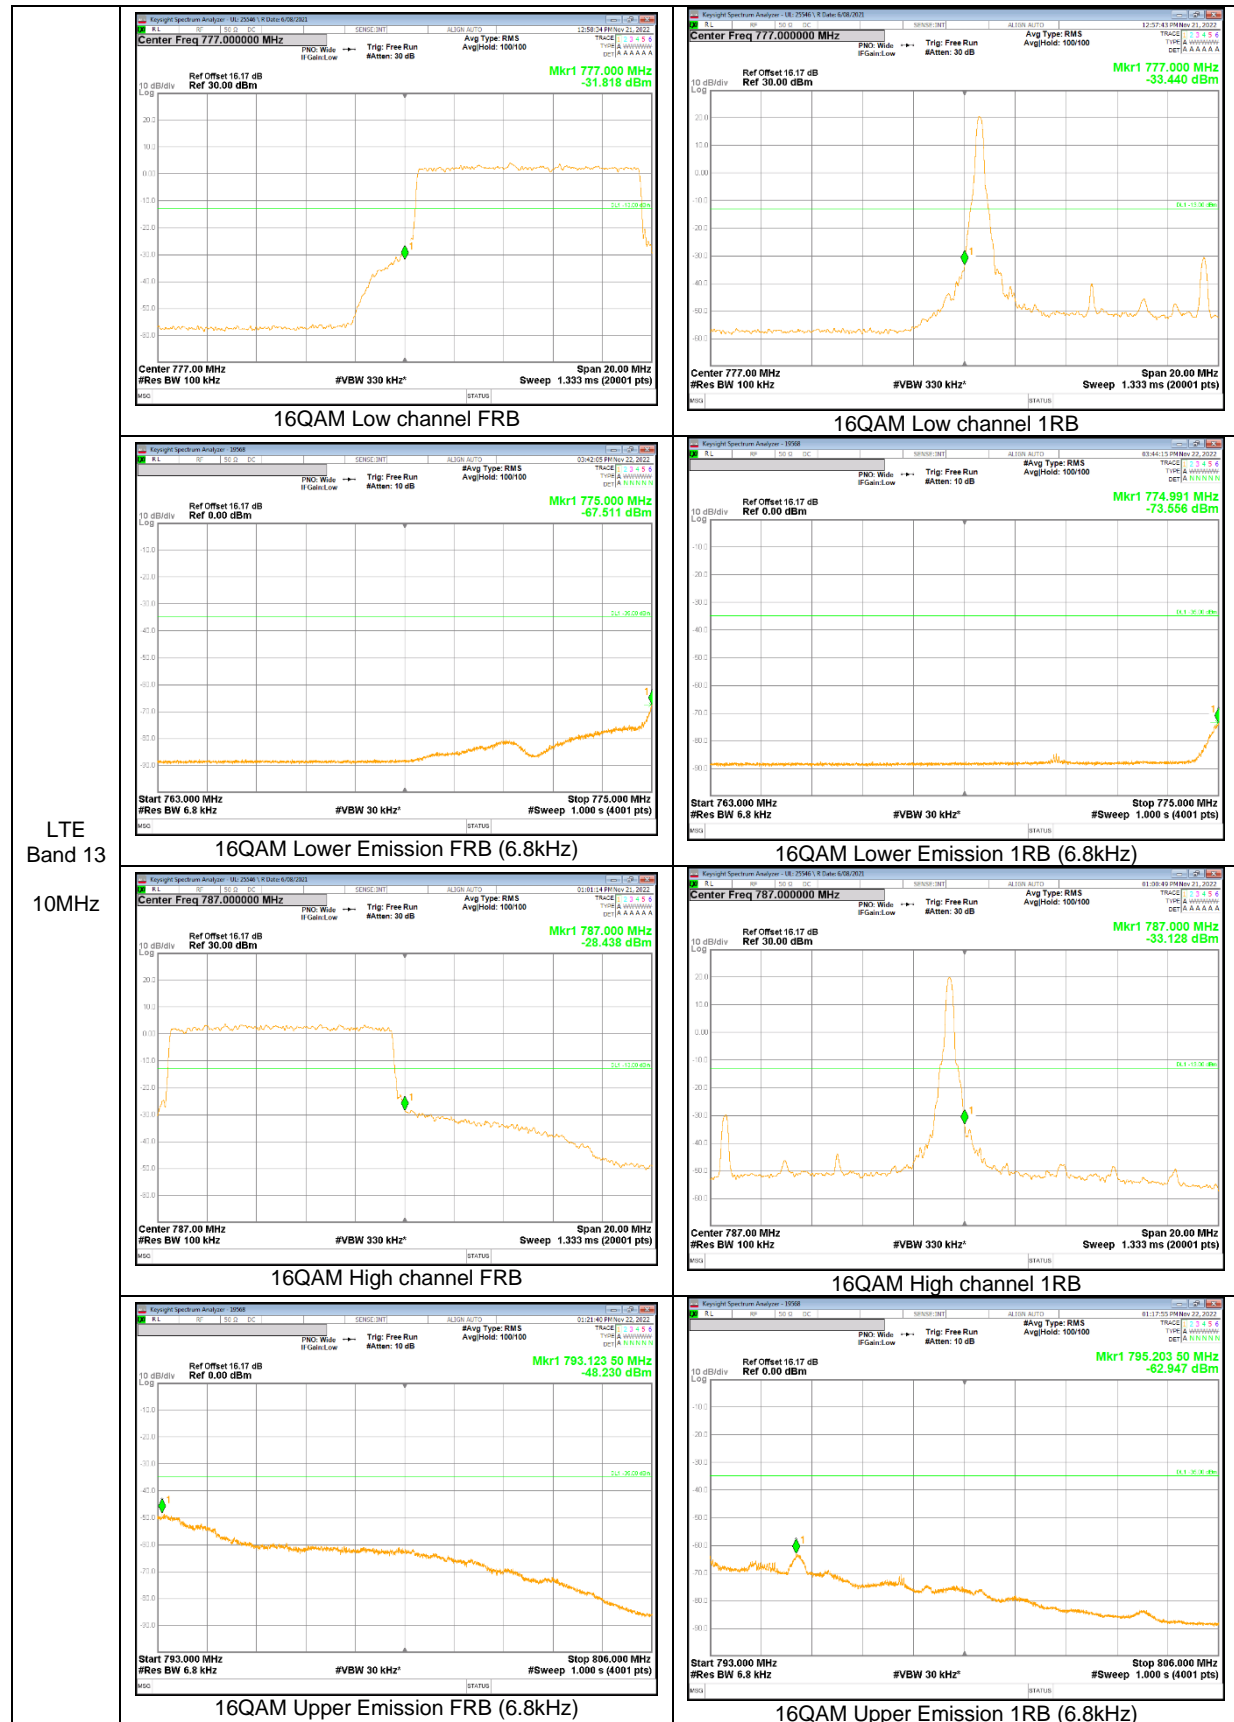

5MHz

3MHz

1.4MHz

LTE Band 5

10MHz

5MHz

LTE Band 12

10MHz

5MHz

1.4MHz

LTE Band 13

LTE
 Band 13
 10MHz

LTE
 Band 13
 10MHz

LTE
 Band 13
 5MHz

LTE
 Band 13
 5MHz

LTE Band 66

20MHz